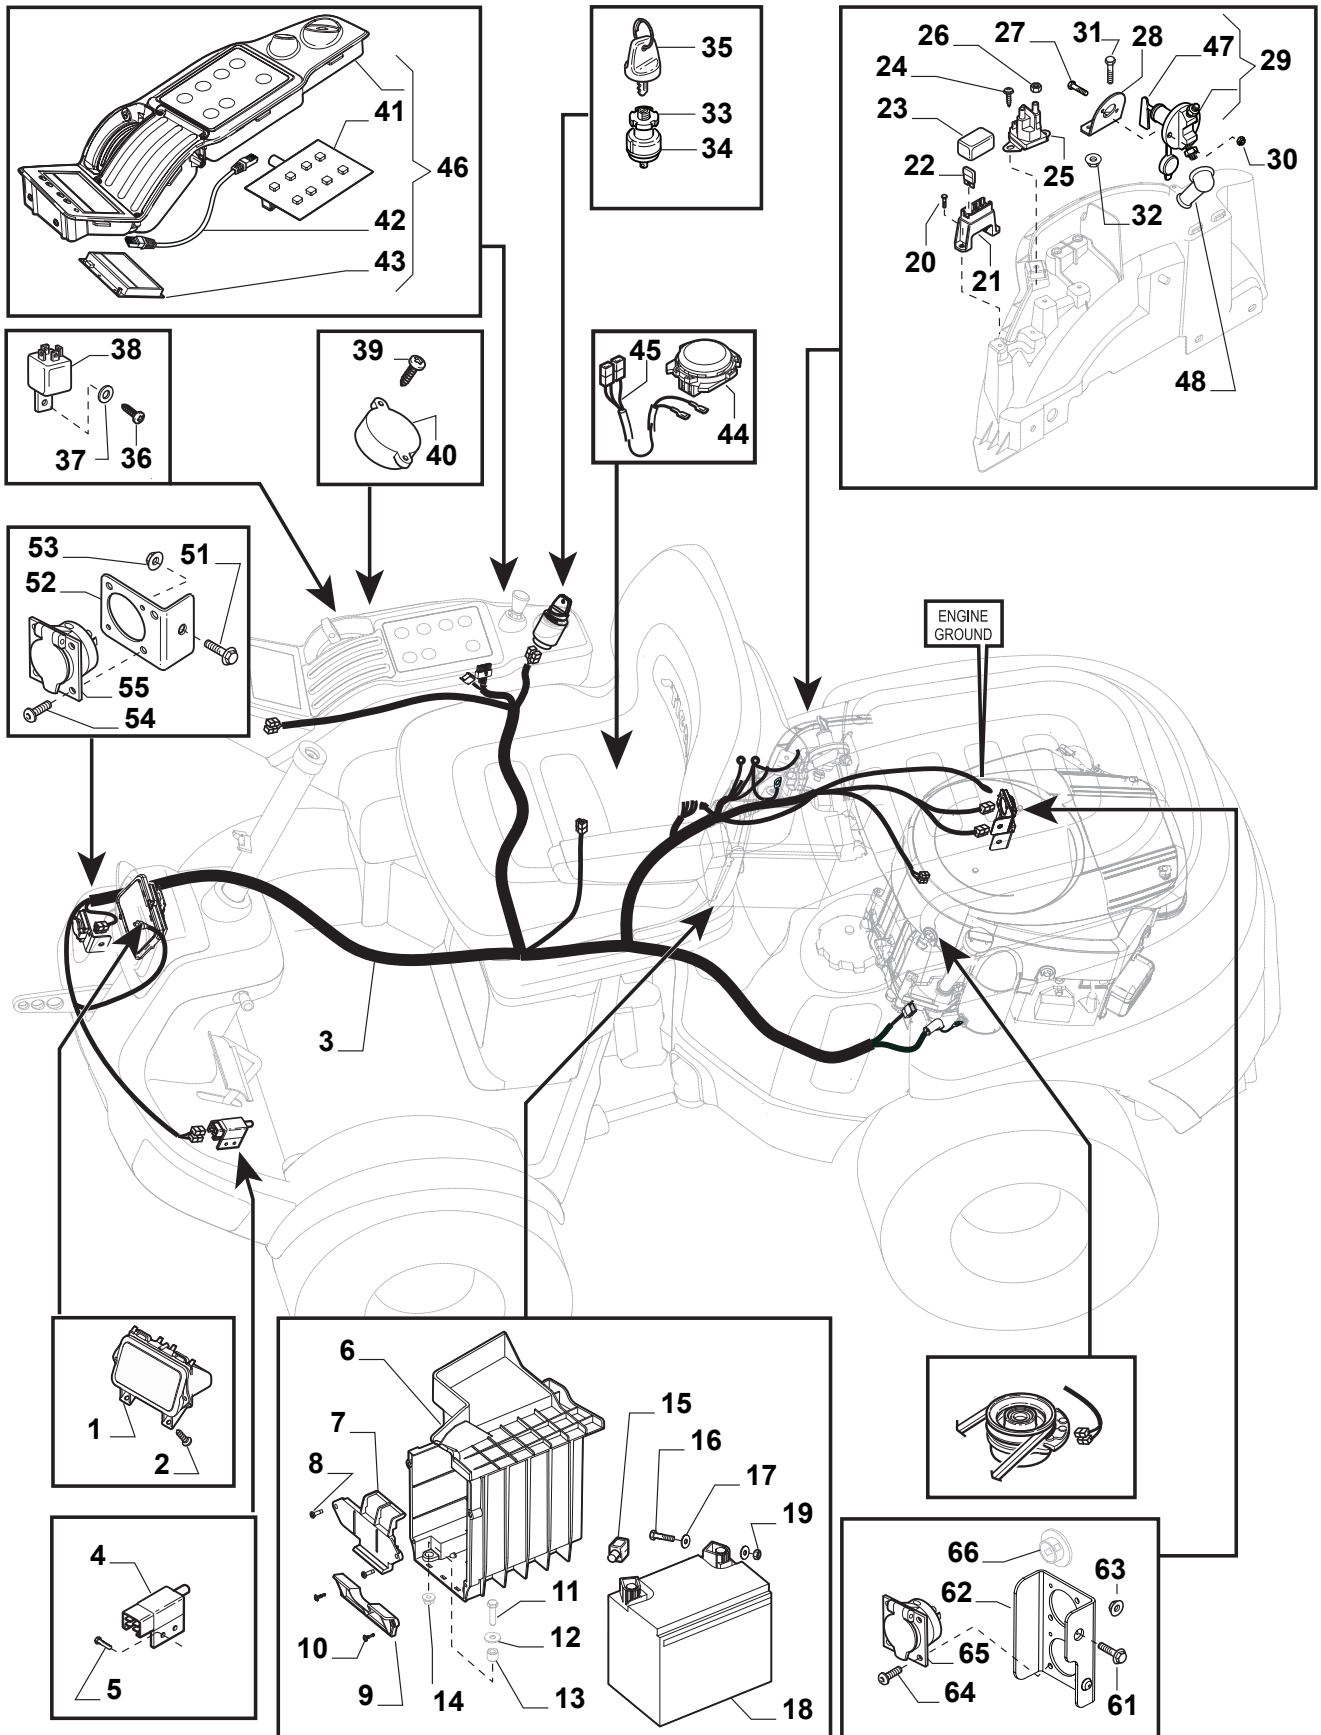

Utgåva Issue 16 - 2016		Elutrustning Electric equipment			
Pos. Fig.	Antal Q.ty	Art nr Part No	Benämning	Description	Anmärkning Notes
51	1	9959-0820-16	Skruv	Screw	
52	1	1137-0075-01	Fäste	Attachment 2010	
53	1	112154220/0	Mutter	Nut	
54	2	112735105/0	Skruv	Screw	
55	1	1134-7535-01	Honkontakt	Female Connector	
61	1	9945-0816-16	Skruv	Screw	
62	1	387785217/0	Bygel	Support	
63	1	112154220/0	Mutter	Nut	
64	2	112735105/0	Skruv	Screw	
65	1	1134-7535-01	Honkontakt	Female Connector	
66	1	118802897/0	Plugg	Plug