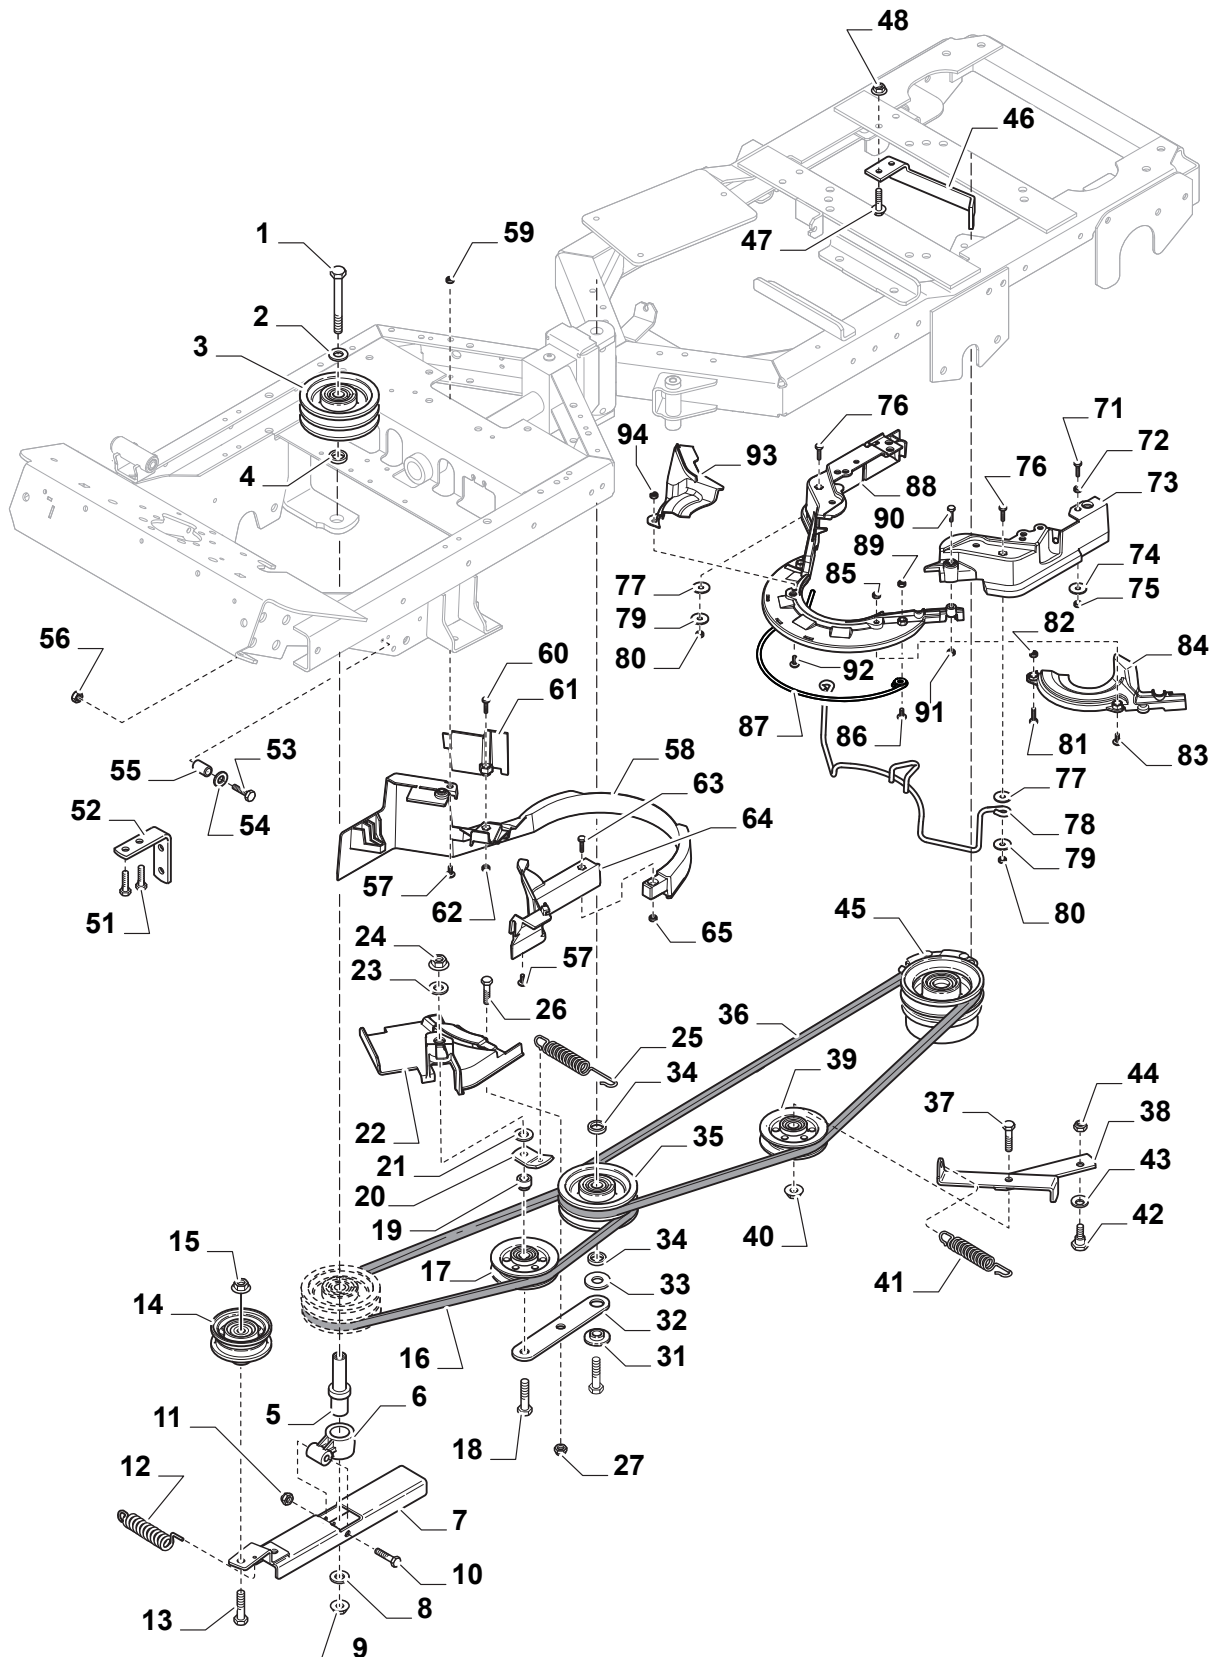

Utgåva Issue 16 - 2016		Power Take-Off		Power Take-Off	
Pos. Fig.	Antal Q.ty	Art nr Part No	Benämning	Description	Anmärkning Notes
1	1	9997-1011-06	Skruv	Screw	
2	1	9699-0030-02	Bricka	Washer	
3	1	1137-0209-01	Centrumremskiva Smst	Centre Belt Pulley	
4	1	1134-0052-00	Distans	Spacer	
5	1	1134-5663-01	Axel	Shaft	
6	1	1134-6314-01	Spännarmsfäste	Tension Arm Attachment	
7	1	1134-5660-01	Spännarm Kpl 5-01	Tension Arm Assy	
8	1	9699-0030-02	Bricka	Washer	
9	1	9739-1031-22	Mutter	Nut	
10	1	112689515/0	Skruv	Screw	
11	1	112154510/0	Mutter	Nut	
12	1	1134-5824-01	Fjäder	Spring	
13	1	112794900/0	Skruv	Screw	
14	1	1134-5823-01	Spännrulle Kpl	Tension Roller Assy	
15	1	9739-1031-22	Mutter	Nut	
16	1	1134-9098-01	Drivrem	Drive Belt	Contain belt 9585-0148-01
17	1	1134-3663-01	Remskiva	Tension Wheel	
18	1	9997-1070-12	Skruv	Screw	
19	1	1134-1888-06	Distans	Spacer	
20	1	337546545/0	Fjäder	Spring	
21	1	137038000/0	Bussning	Bush	
22	1	337600001/2	Skydd	Protection	
23	1	9699-0035-02	Bricka	Washer	
24	1	9739-1031-22	Mutter	Nut	
25	1	1134-5713-04	Fjäder	Spring	
26	1	112674700/0	Skruv	Screw	
27	1	112154510/0	Mutter	Nut	
31	1	1134-0222-00	Bricka	Washer	
32	1	1134-1730-02	Spännhjulssarm	Tensioning Wheel Arm	
33	1	9699-0109-02	Bricka	Washer	
34	2	1134-0052-00	Distans	Spacer	
35	1	1137-0209-01	Centrumremskiva Smst	Centre Belt Pulley	
36	1	1134-9097-01	Drivrem	Drive Belt	Contain belt 9585-0147-01
37	1	112794900/0	Skruv	Screw	
38	1	1134-5742-01	Spännarm	Tension Arm	
39	1	1134-3663-01	Remskiva	Tension Wheel	
40	1	9739-1031-22	Mutter	Nut	
41	1	1134-5713-03	Fjäder	Spring	
42	1	1134-0240-00	Skruv	Screw	
43	1	9665-0002-00	Bricka	Washer	
44	1	112155000/0	Mutter	Nut	
45	1	1134-5674-01	Magnetkoppling	Magnet Clutch	
46	1	1134-6452-01	Reaktionsstag (5-01)	Strut	
47	2	9959-0820-16	Skruv	Screw	
48	2	112154220/0	Mutter	Nut	
51	2	9945-0816-16	Skruv	Screw	
52	1	1134-5112-01	Fjäder	Spring