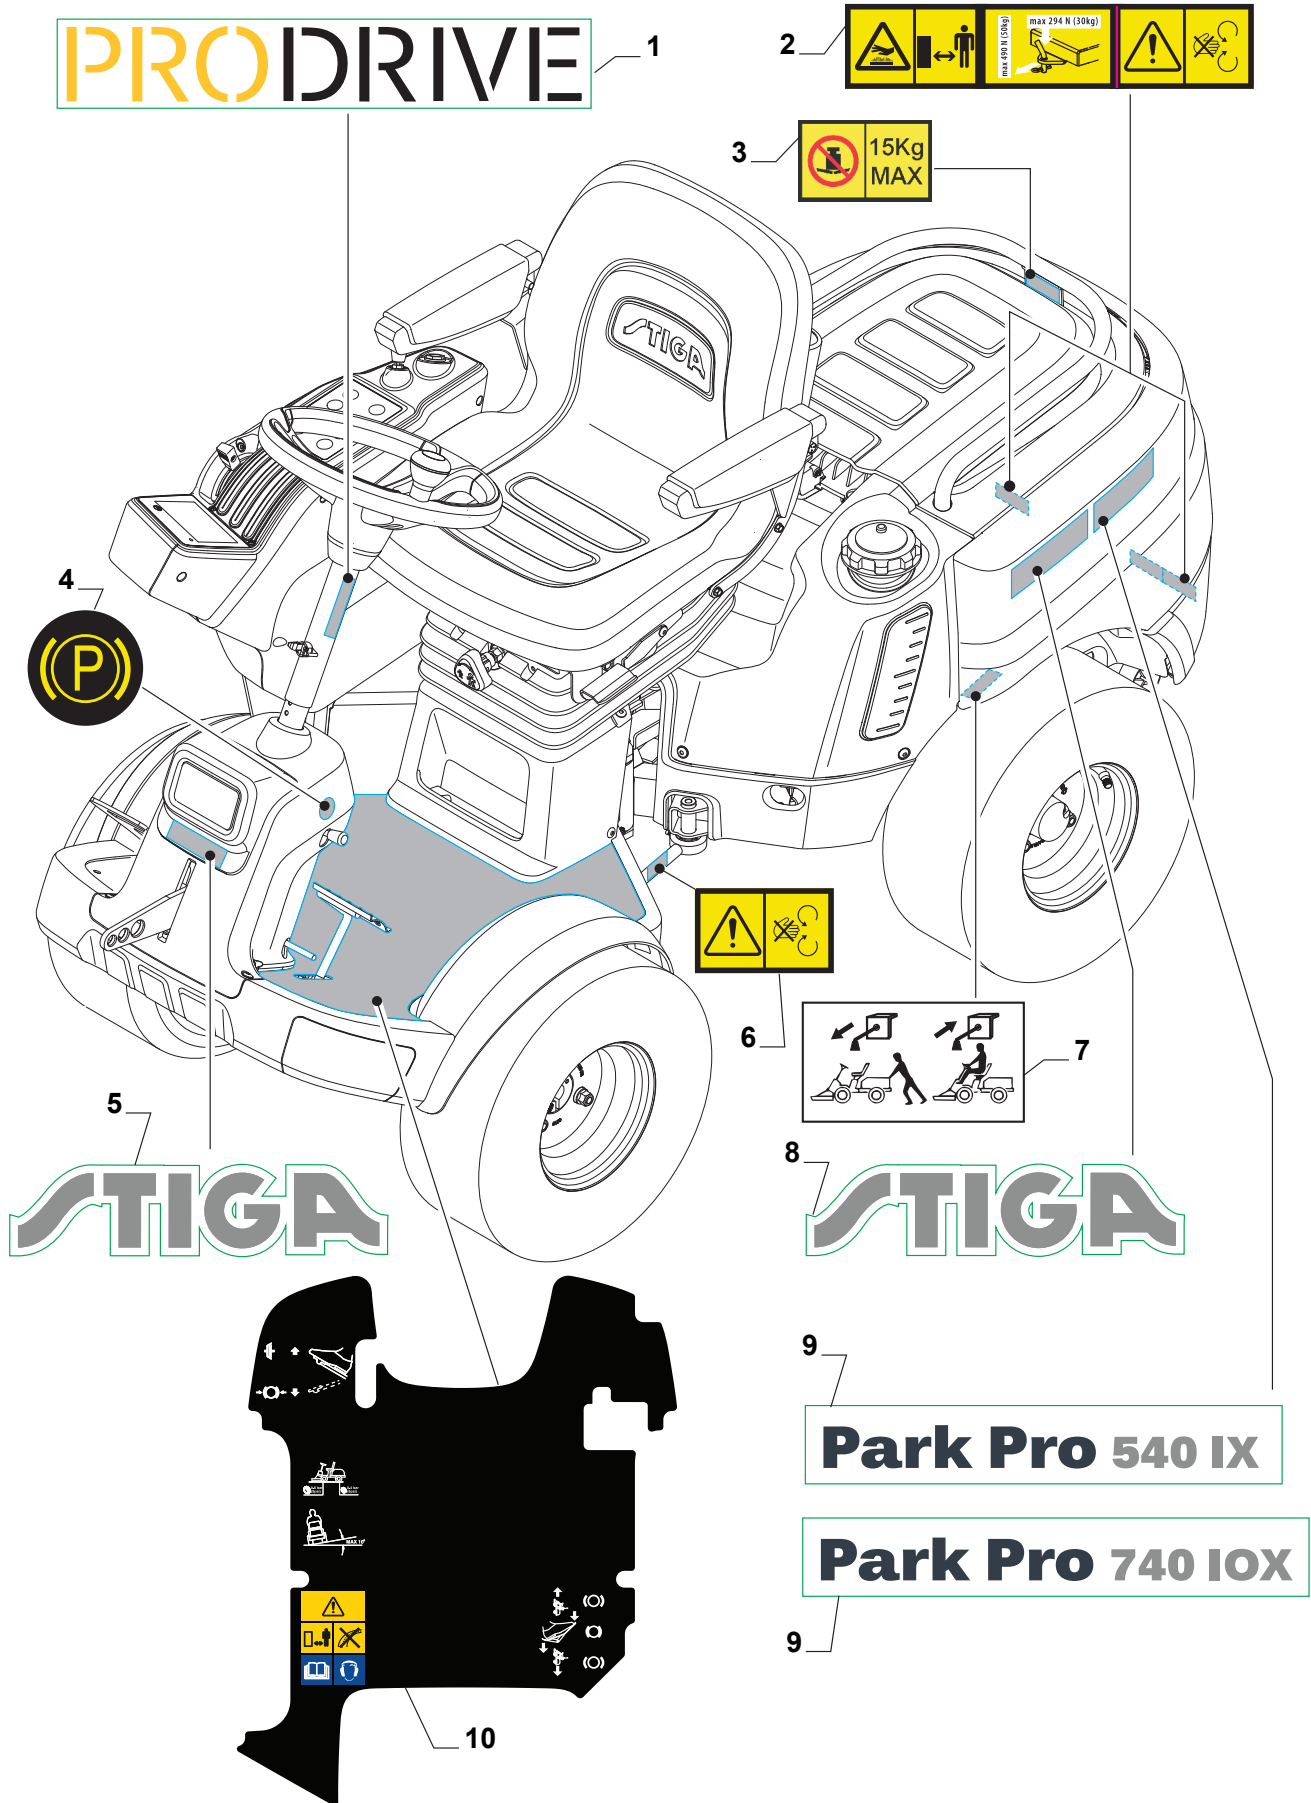

Utgåva Issue 16 - 2016		Dekaler Labels			
Pos. Fig.	Antal Q.ty	Art nr Part No	Benämning	Description	Anmärkning Notes
1	1	114368384/1	Dekal	Label	
2	1	114368425/0	Dekal	Label	
3	1	114368383/0	Dekal	Label	
4	1	114358460/0	Dekal	Label	
5	1	114367494/2	Dekal STIGA logo	Label STIGA logo	
6	1	9402-3406-01	Varn.Dekal Klämrisk	Varn.Dekal Klämrisk	
7	1	9402-3709-01	Dekal By-Pass 4Wd	Label	
8	2	114367494/2	Dekal STIGA logo	Label STIGA logo	
9	2	114368479/0	Dekal "PARK PRO 740 IOX"	Label "PARK PRO 740 IOX"	Label model 740
10	1	114367752/0	Dekal	Label