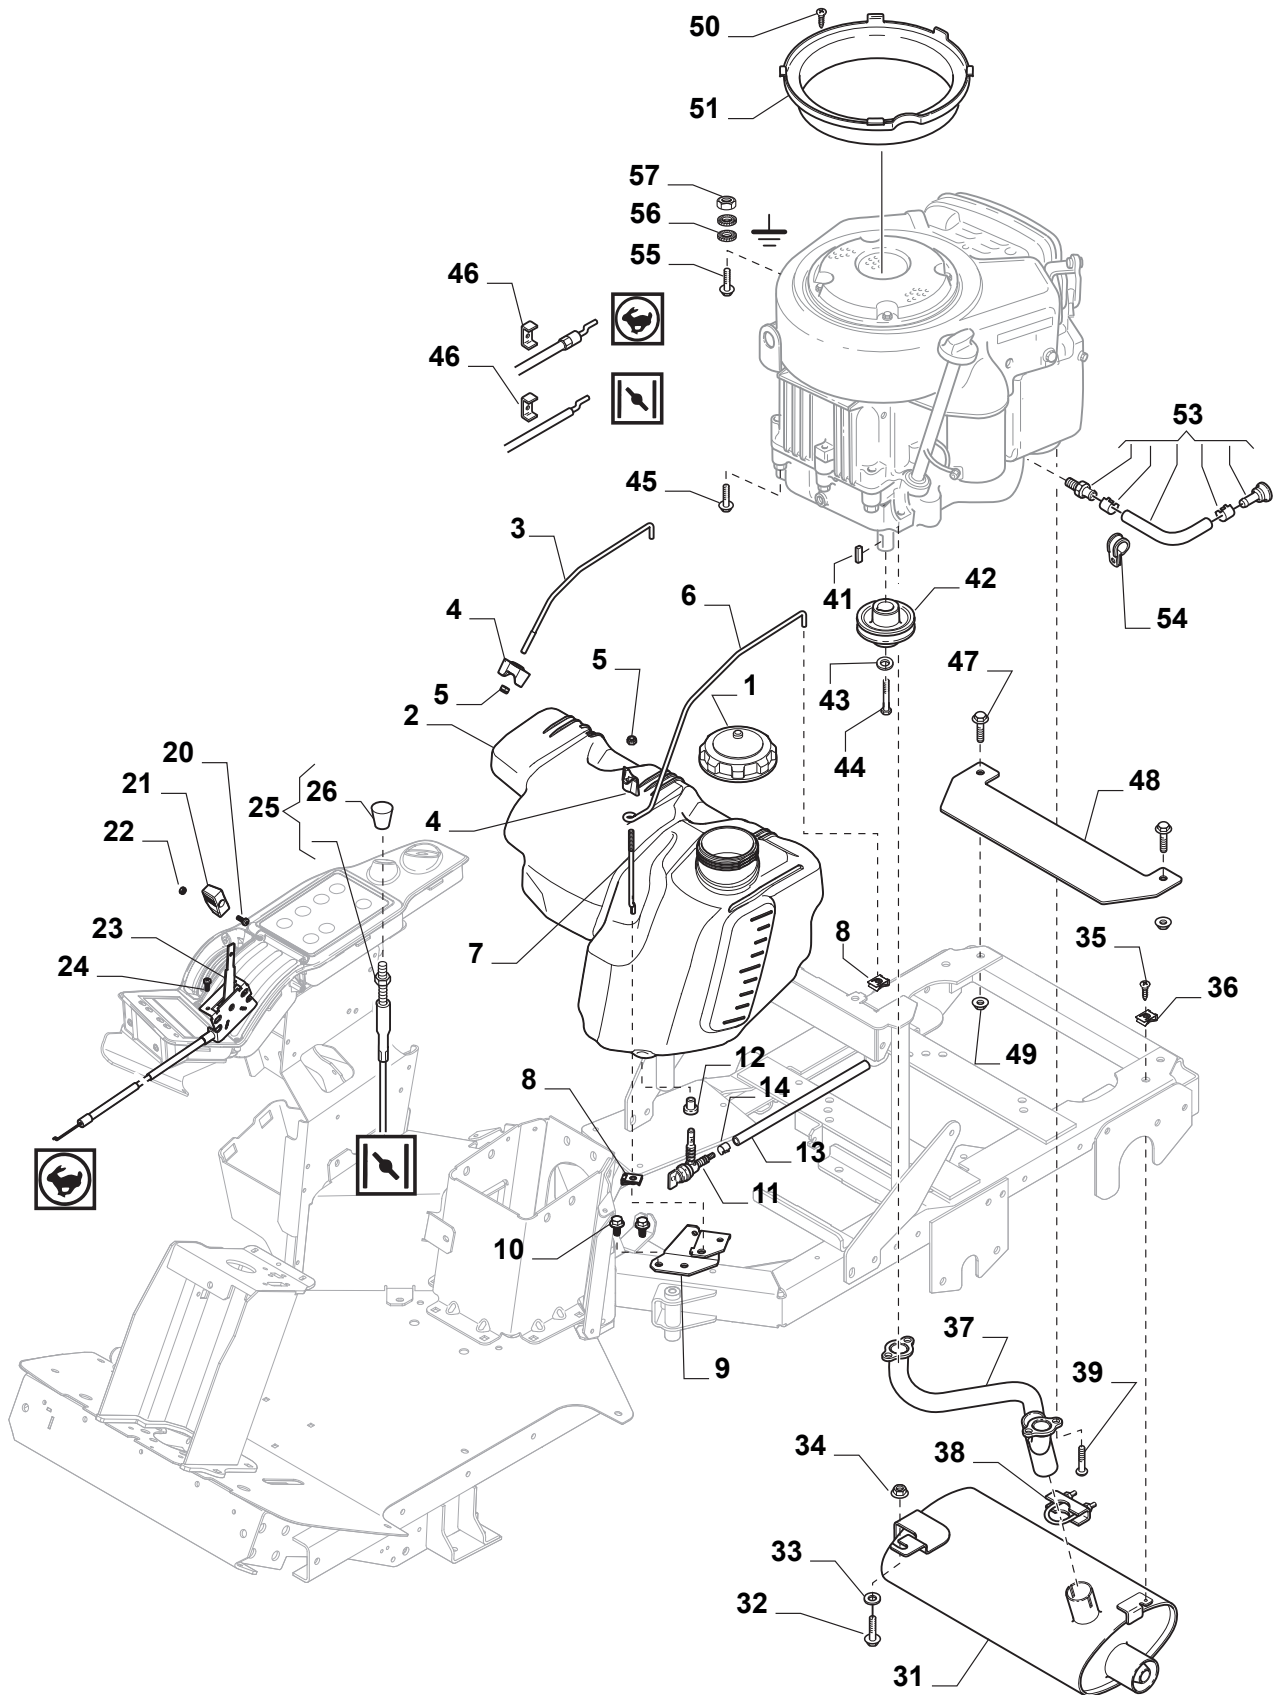

Utgåva Issue 16 - 2016		Motor - B&S	Engine - B&S		
Pos. Fig.	Antal Q.ty	Art nr Part No	Benämning	Description	Anmärkning Notes
1	1	137793050/0	Tanklock	Fuel Cap	
2	1	337735110/1	Bensintank	Fuel tank	
3	1	137840001/0	Tankbygel	Fuel Tank Loop	
4	2	1134-4481-02	Vingmutter	Wing Nut	
5	2	112154510/0	Mutter	Nut	
6	1	137840002/0	Tankbygel	Fuel Tank Loop	
7	1	137840003/0	Tankbygel	Fuel Tank Loop	
8	3	1134-4176-01	Clips	Clips	
9	1	337785023/0	Tankfäste	Tank Support	
10	2	9945-0816-16	Skruv	Screw	
11	1	1134-3224-01	Bensinkran	Fuel Shut-Off Valve	
12	1	1134-3225-01	Gummibussning	Grommet	
13	1	1134-2975-13	Bensinslang	Fuel Tube	Cutting length 0,65 mt
14	2	9578-0023-02	Slangklämma D12*8 (Svart)	Hose Clamp	
20	1	112726388/0	Skruv	Screw	
21	1	337592150/0	Knopp	Knob	
22	1	112290800/0	Mutter	Nut	
23	1	187000201/0	Gasreglage	Throttle Control	
24	2	112735105/0	Skruv	Screw	
25	1	137090200/0	Chokereglage Kpl	Choke Control	
26	1	1134-4338-01	Reglageknopp	Control Button-Choke	
31	1	1137-0179-01	Ljuddämpare Kpl	Muffler Assy	
31	1	1137-0073-01	Ljuddämpare Kpl	Muffler Assy	
32	1	9959-0820-16	Skruv	Screw	
33	1	112523060/0	Bricka	Washer	
34	1	112154220/0	Mutter	Nut	
35	1	9893-0616-16	Skruv	Screw	
36	1	1137-1130-01	Bricka	Washer	
37	1	118738253/1			
38	1	084-351-01	Band	Band	
39	4	112737450/0	Skruv	Screw	
39	4	112760515/0	Skruv	Screw	
41	1	9600-0251-00	Kil	Key	
42	1	1137-0207-01	Motorremskiva	Engine Belt Pulley	
43	1	112543000/0	Bricka	Washer	
44	1	9987-5376-12	Skruv	Screw	
45	3	9955-3725-16	Skruv	Screw	
46	2	1137-0115-01	Wireklämma	Wire Clamp	
47	2	9959-0820-16	Skruv	Screw	
48	1	1137-0072-01	Deflektor	Deflector	
49	2	112154220/0	Mutter	Nut	
50	3	112728698/0	Skruv	Screw	
51	1	337108501/0	Lufttransportör	Air Conveyor	
53	1	1137-1018-01	Oljeavtappningsrör	Oil Discharge Extension	
54	1	133320509/0	Kabelhållare	Cable Holder	
55	1	112691115/0	Skruv	Screw	
56	2	112540260/0	Lasbricka 8.4X15X0.8	Grower	
57	1	112154210/0	Mutter	Nut