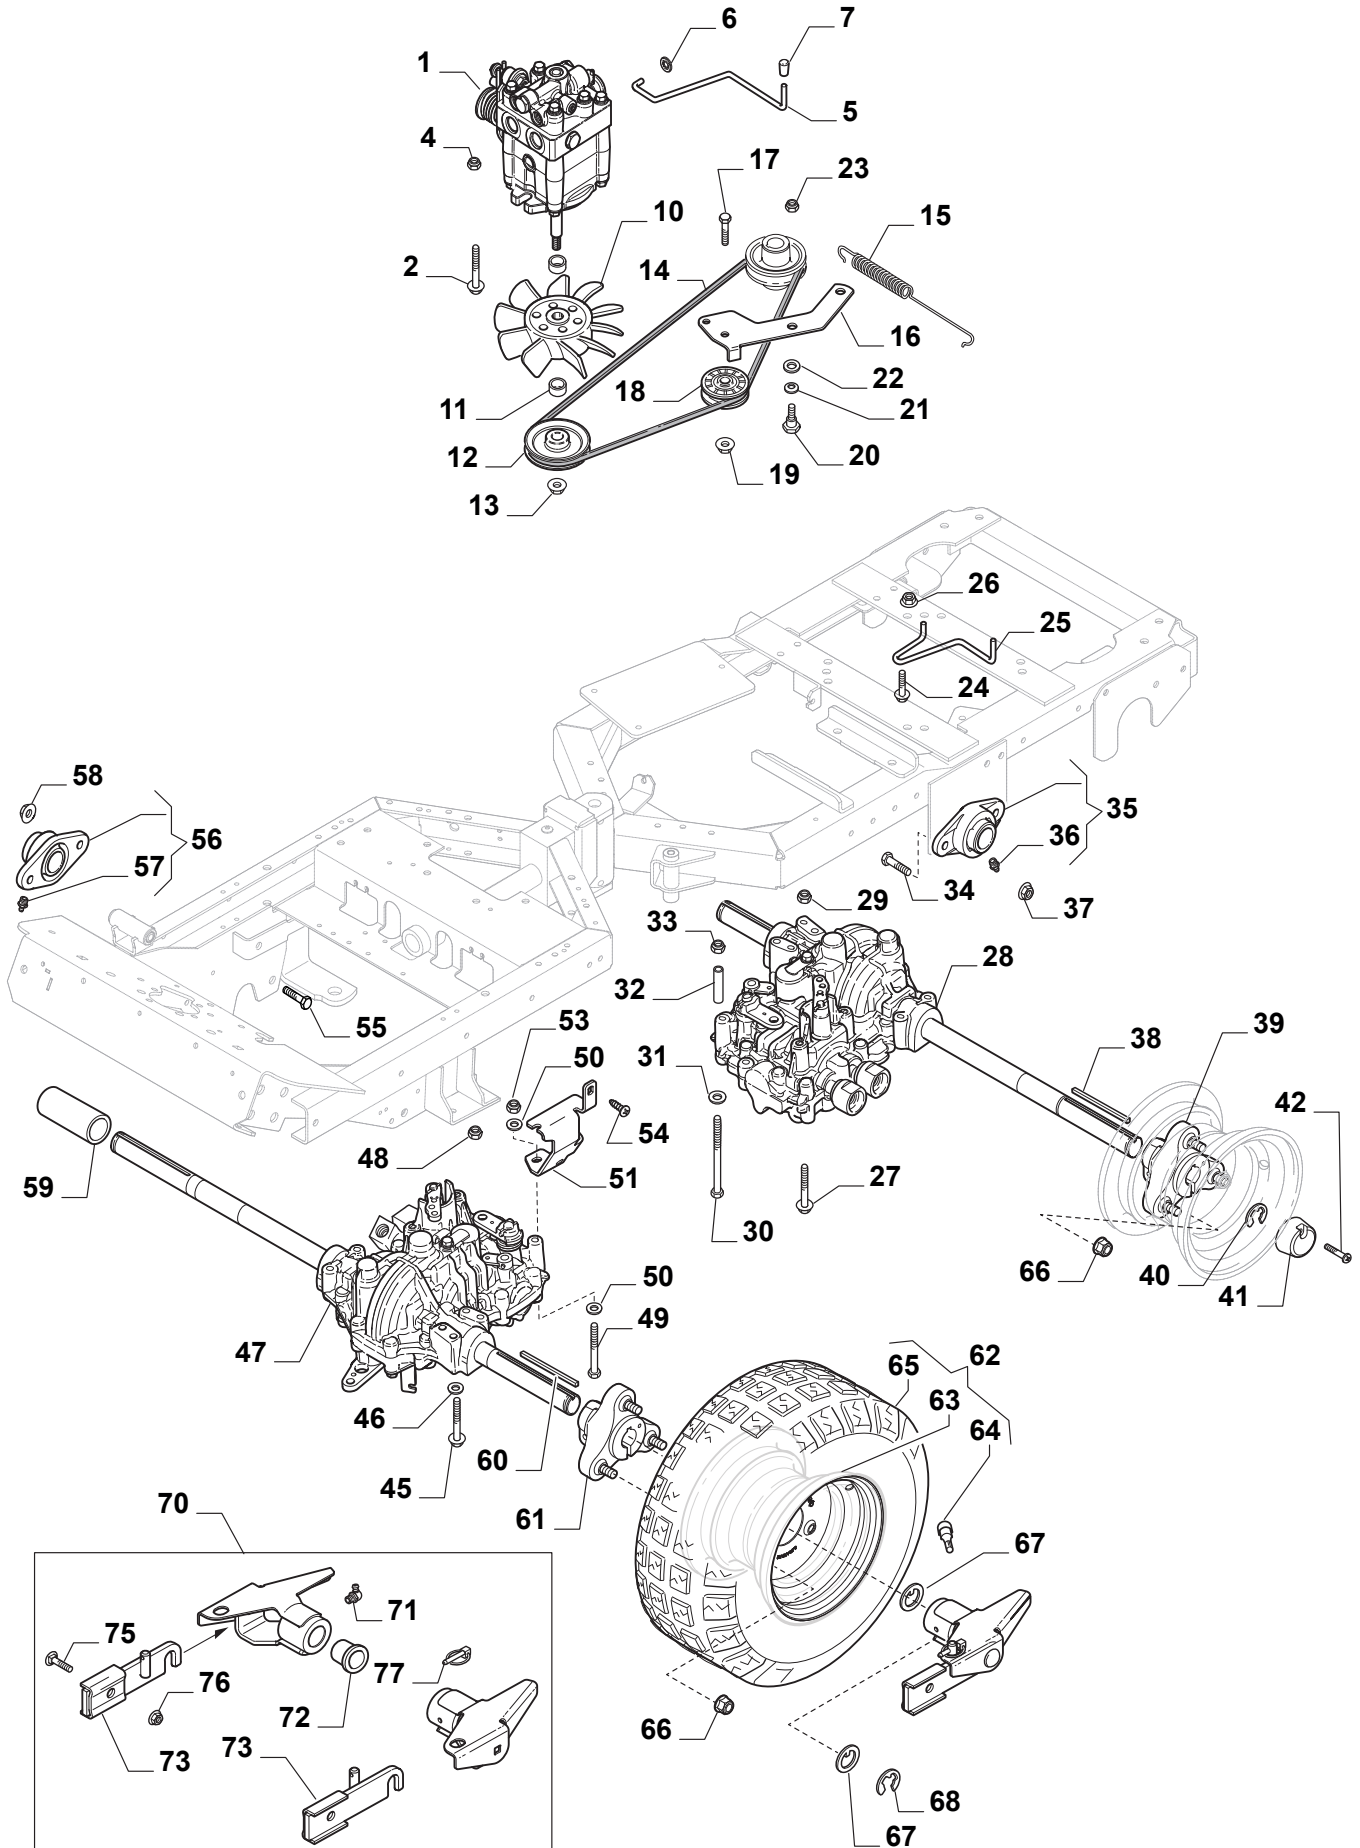

Utgåva Issue 16 - 2016		Transmission (Mekaniska Delar)		Transmission (Mechanical Parts)	
Pos. Fig.	Antal Q.ty	Art nr Part No	Benämning	Description	Anmärkning Notes
55	2	9997-1040-16	Skruv	Screw	
56	1	1134-5703-01	Flänslagerenhet	Flange Bearing Unit	
57	2	112379511/0	Smörjnippel	Grease Dispenser	
59	2	1137-1093-01	Distans	Spacer	
60	2	1134-3383-02	Kil	Key	
61	2	1134-4844-03	Hjulnav Kpl	Wheel Hub Assy	
62	4	387680309/0	Hjul kpl	Wheel assy	
63	4	187000454/0	Fälg	Rim	
64	4	9545-0500-00	Ventil Kpl	Valve Assy.	
65	4	9545-0124-01	Däck	Tyre	
66	12	9731-1031-22	Mutter	Nut	
67	4	1134-5797-01	Bricka	Washer	
68	2	9731-1031-22	Mutter	Nut	
68	2	9653-0002-04	Sparyttare	Lock Ring	
70	1	13-0993-61	Rac Snabbfäste 4Wd Park	Rac Quick Connection 4Wd	
71	2	9501-0502-00	Smörjnippel	Grease Joint	
72	4	1134-5686-01	Bussning	Bearing	
73	1	1134-7465-01	Sats-Fästen (Vä+Hö Inkl Skruv)	Attachment Kit	
75	2	9898-1035-16	Skruv	Screw	
76	2	9739-1031-22	Mutter	Nut	
77	2	1137-0077-01	Lassprint	Locking Pin