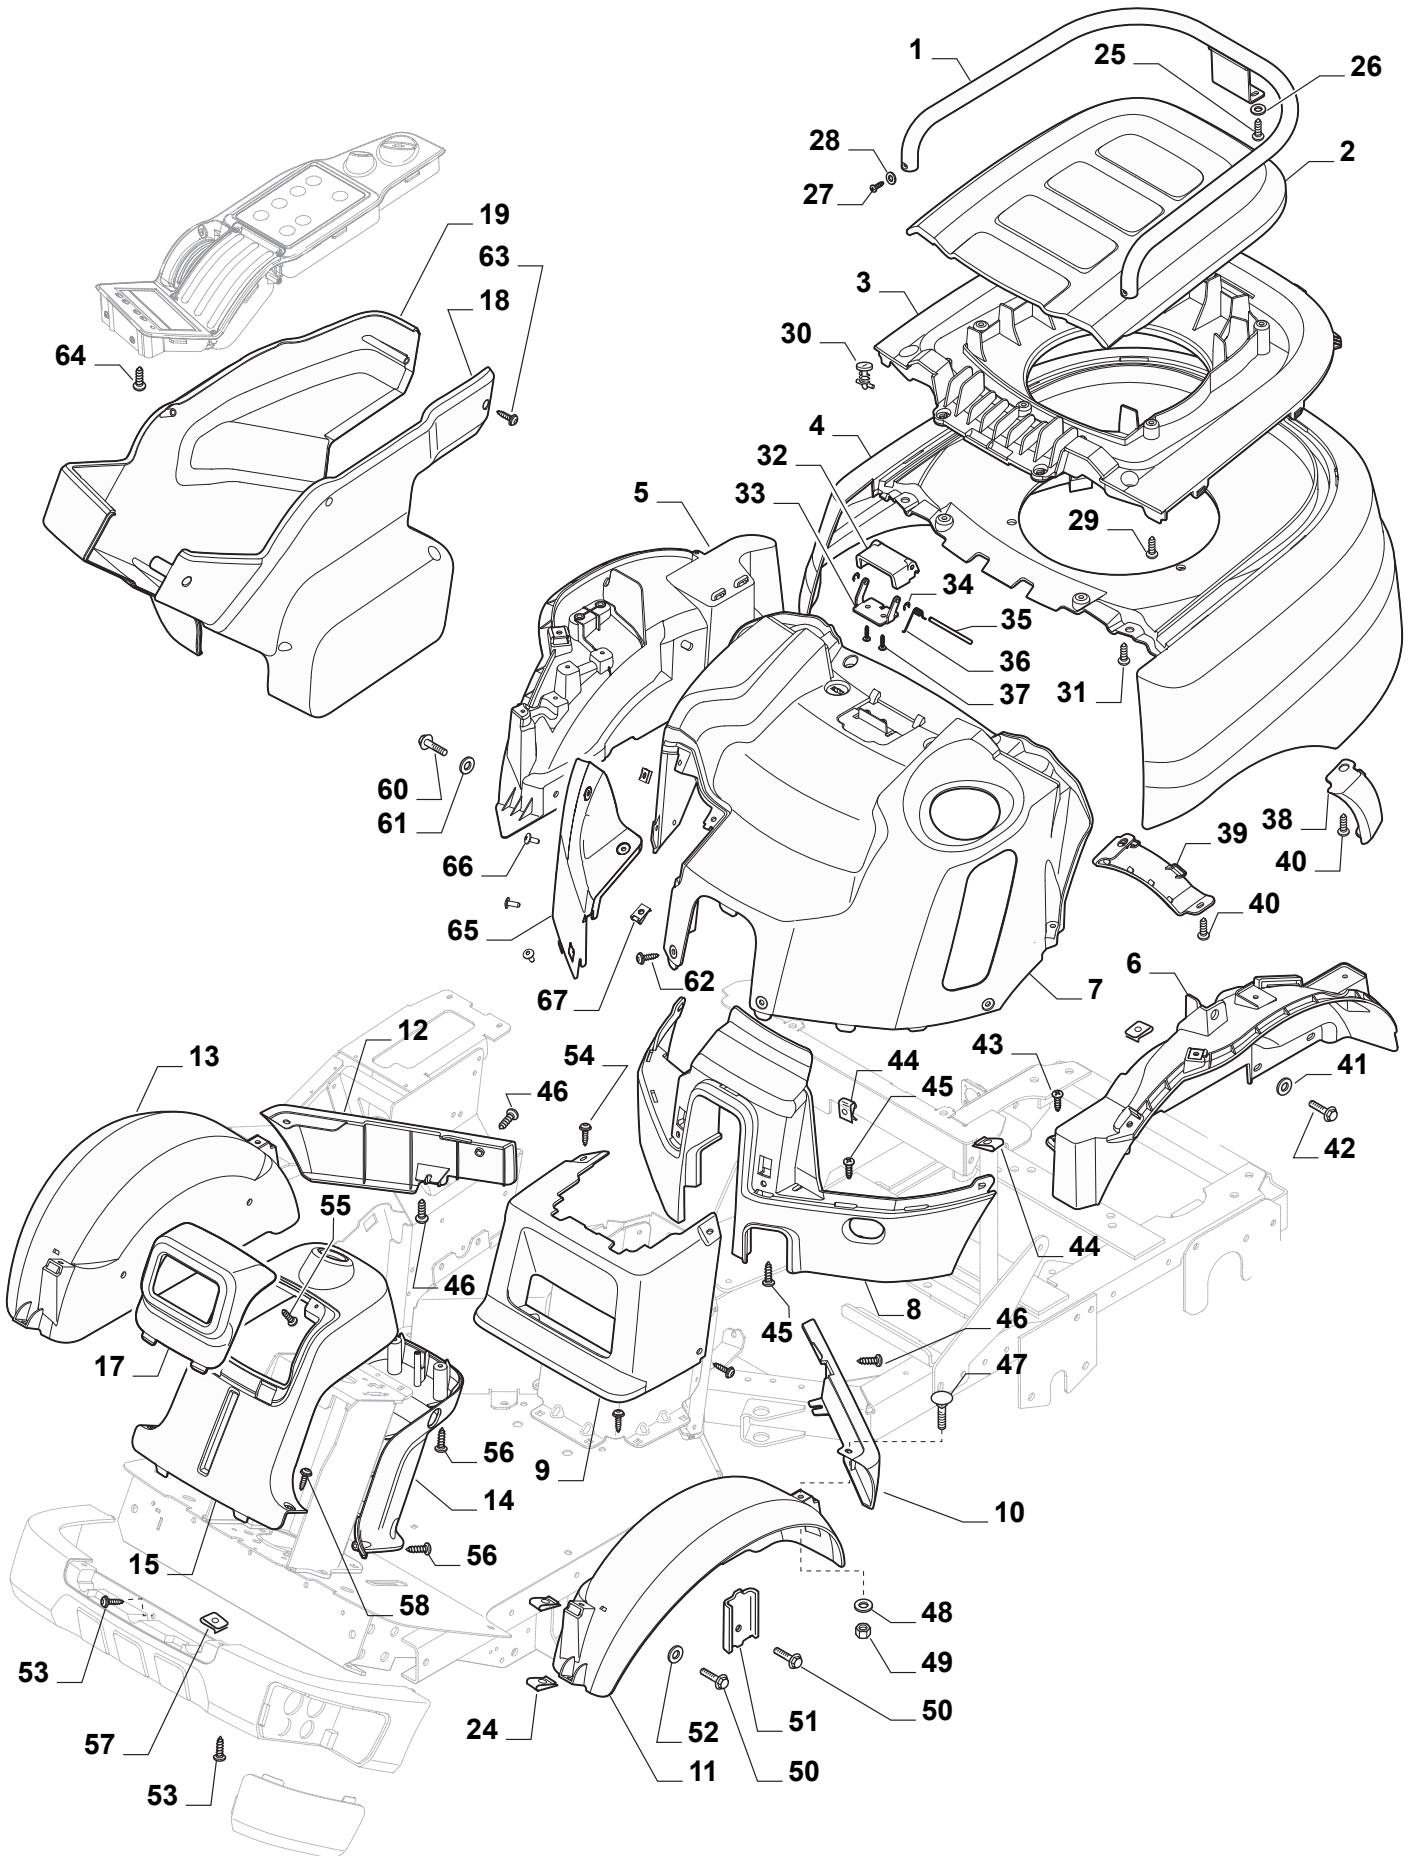

www.stiga.com

Utgåva Issue 16 - 2016		Sits och ratt Seat & Steering Wheel			
Pos. Fig.	Antal Q.ty	Art nr Part No	Benämning	Description	Anmärkning Notes
1	1	337961200/0	Ratt	Steering wheel	
2	1	337580550/0	Styrplåt Kpl	Steering Plate	
3	1	112793102/0	Skruv	Screw	
4	1	112583500/0	Lasbricka	Grower	
5	1	112620299/0	Spännstift	Elastic Pin	
6	1	387520101/1	Rattstång	Steering Column	
7	1	337394201/0	Vingmutter	Wing Nut	
8	1	387520105/1	Rattstång	Steering Column	
9	1	9710-0631-12	Lasmutter	Nut	
10	1	1134-5177-01	Slid	Slide	
11	2	9595-0262-00	Spännstift	Locating Pin	
12	1	187593701/0	Knopp	Knob	
15	8	118737220/0	Clips	Clip	
16	1	387785203/0	Fäste	Support	
17	1	337737500/0	Skydd	Protection	
18	6	9945-0816-16	Skruv	Screw	
19	4	9959-0820-16	Skruv	Screw	
20	1	387754201/0	Sitsfäste	Seat Support	
21	2	112154220/0	Mutter	Nut	
22	1	387547013/0	Sitsfäste	Seat Support	
23	4	337546531/0	Sits Platta	Seat Plate	
24	20	112500070/0	Nit	Rivet	
25	4	337546535/0	Plåt	Plate	
26	1	9893-0616-16	Skruv	Screw	
27	1	1134-6073-01	Handtag Kpl 5-01	Handle Assy	
28	1	1134-3262-01	Fjäder	Spring	
29	1	387547015/0	Överdel	Seat Plate	
30	1	112154510/0	Mutter	Nut	
31	4	112793102/0	Skruv	Screw	
32	4	112500094/0	Nit	Rivet	
33	4	112583500/0	Lasbricka	Grower	
35	4	112691115/0	Skruv	Screw	
36	4	112583500/0	Lasbricka	Grower	
37	4	137040602/0	Bussning	Bush	
38	1	137722603/0	Sits	Seat	
39	1	387185100/0	Armstöd Kpl	Arm Rests	
40	6	1139-0011-01	Mutter	Nut	
41	6	1139-0010-01	Skruv	Screw	
45	1	337592350/0	Förvaringsfack	Tray	
46	4	112727801/0	Skruv	Screw	