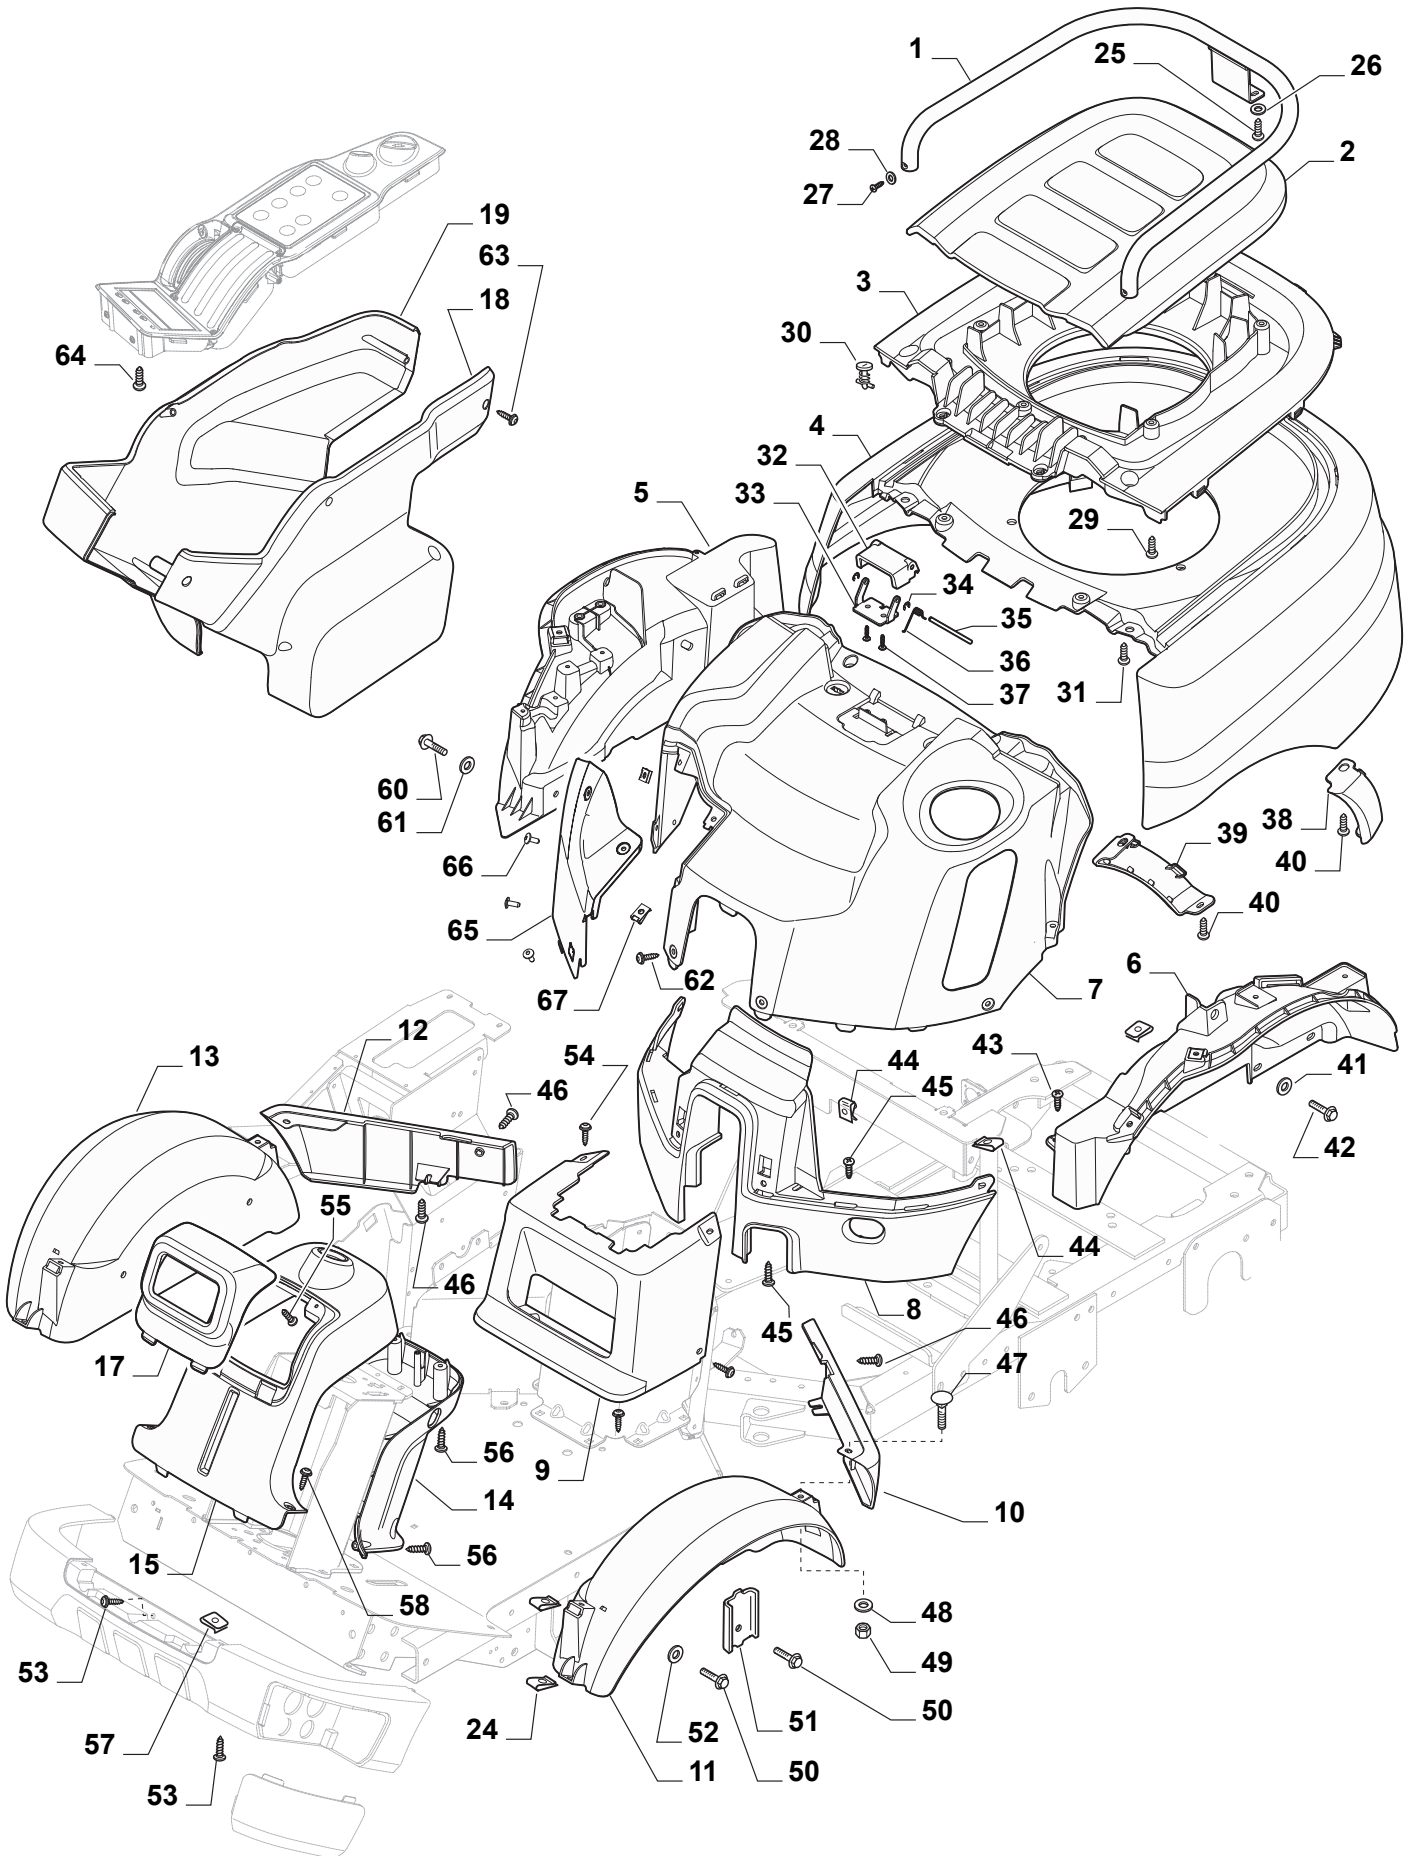

Utgåva Issue 16 - 2016		Kaross Body			
Pos. Fig.	Antal Q.ty	Art nr Part No	Benämning	Description	Anmärkning Notes
55	2	112728698/0	Skruv	Screw	
56	4	9943-0516-16	Skruv	Screw	
57	2	1134-4176-01	Clips	Clips	
58	2	9893-0616-16	Skruv	Screw	
60	4	9945-0816-16	Skruv	Screw	
61	4	112523060/0	Bricka	Washer	
62	8	9893-0616-16	Skruv	Screw	
63	6	112727796/0	Skruv	Screw	
64	5	112728698/0	Skruv	Screw	
65	1	337487520/0	Cover	Cover	
66	3	9893-0616-16	Skruv	Screw	
67	3	1134-4176-01	Clips	Clips