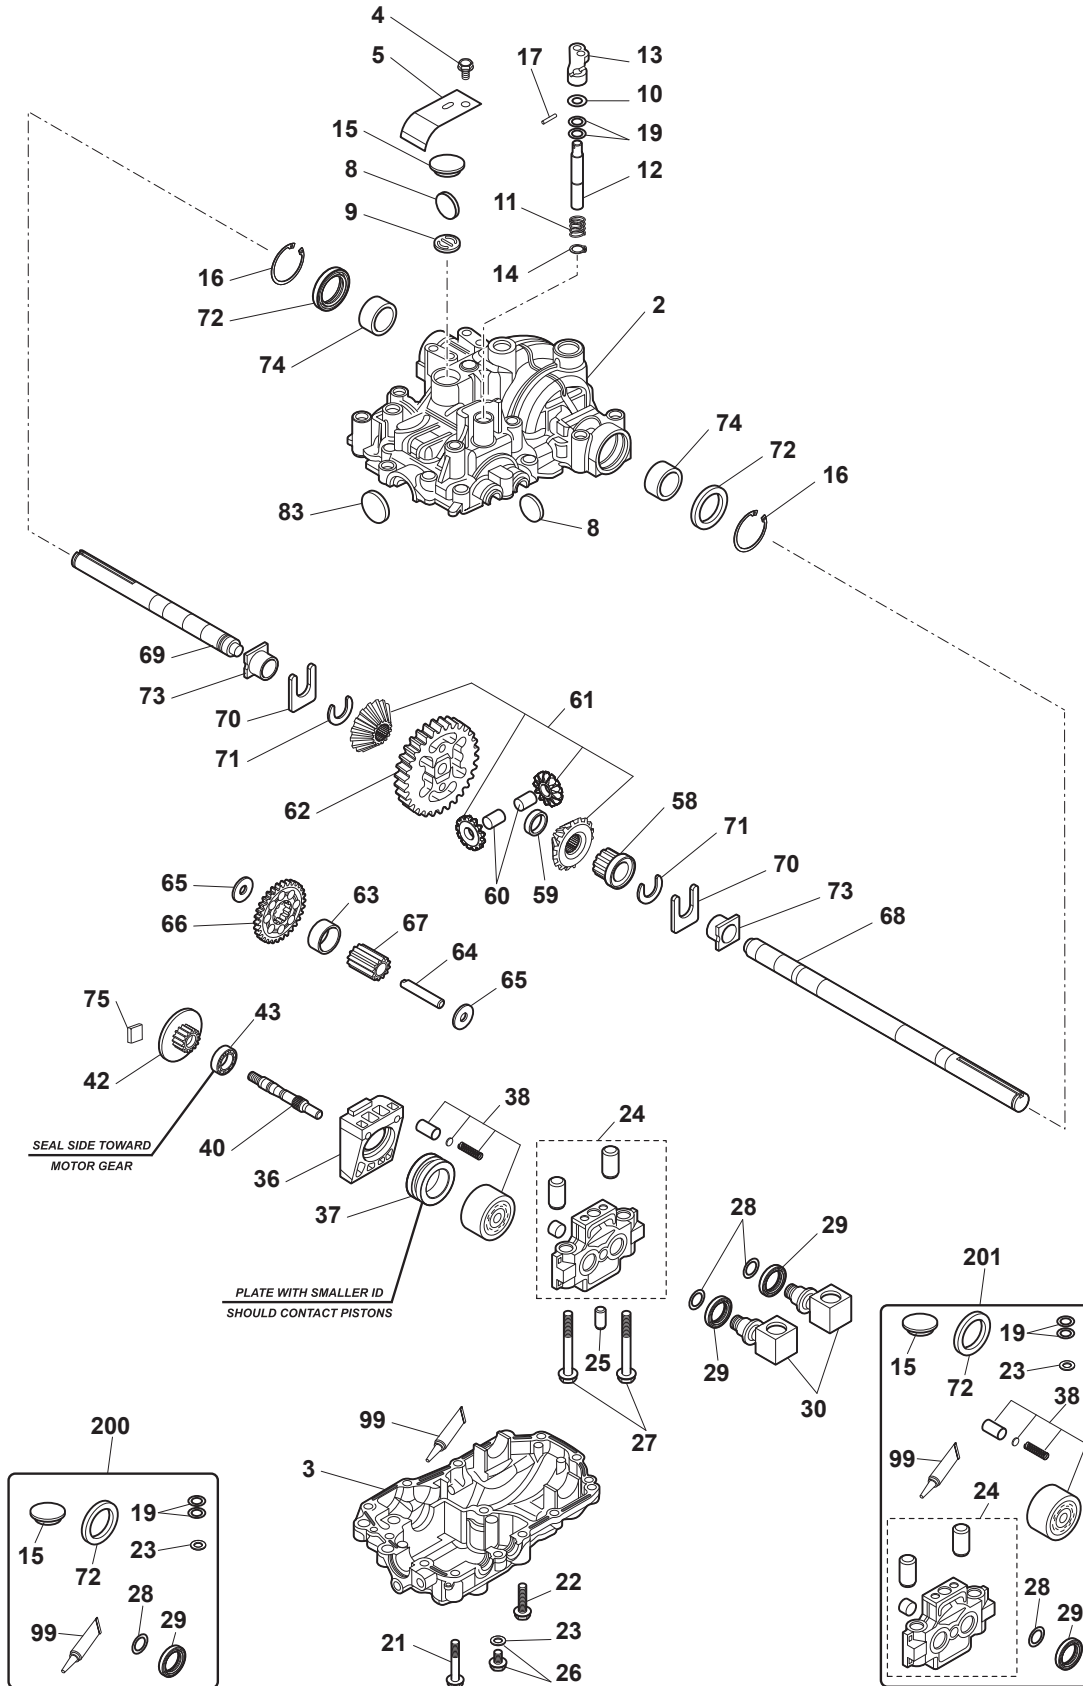

Utgåva Issue 16 - 2016		Transmission		Transmission	
Pos. Fig.	Antal Q.ty	Art nr Part No	Benämning	Description	Anmärkning Notes
1	1	1134-5702-01	Motoraxel-Främre (Ktm10F)	Front Motor Unit (Ktm10F)	Kanzaki KTM 10F/KT-M10F/
2	1	1139-1417-01	Hus-Övre	Housing-Upper	Inkl. pos 74/KTM10F/
2	1	1139-1604-01	Hus-Övre	Housing Assy-Upper	Pos 74 incl.
3	1	1139-1418-01	Hus-Nedre	Housing-Lower	/KTM10F/
4	1	1139-1123-01	Bult	Bolt	/KTM10F/
5	1	1139-1384-01	Glidplat	Skid Plate	/KTM10F/
5	1	1139-1603-01	Glidplat	Skid Plate	
8	2	1139-1150-01	Magnet	Magnet	
9	1	1139-1341-01	Magnethallare	Magnet Holder	/KTM10F/
10	1	1139-1388-01	Bricka	Washer	/KTM10F/
11	1	1139-1421-01	Fjäder	Spring	/KTM10F/
12	1	1139-1420-01	By-Passaxel	By-Pass Shaft	/KTM10F/
13	1	1139-1189-01	Arm	By-Pass Lever	/KTM10F/
14	1	1139-1391-01	Lasring	Ring	/KTM10F/
15	1	1139-1397-01	Tätningshuv	Sealing Cap	/KTM10F/
16	2	1139-1444-01	Lasring	Ring	
17	1	1139-1280-01	Stift	Pin	/KTM10F/
19	2	1139-1114-01	O-Ring	O-Ring	
21	3	1139-1291-01	Bult	Bolt	
22	11	1139-1448-01	Bult	Bolt	
23	1	1139-1103-01	Bricka	Washer	/KTM10F/
24	1	1139-1419-01	Centrumhus	Center Case	/KTM10F/
24	1	1139-1503-01	Centrumhus	Center Case	/KTM10F/
24	1	1139-1723-01	Centrumhus Kpl	Center Case Assy	
25	1	1139-1445-01	Stift	Pin	/KTM10F/
26	1	1139-1500-01	Dräneringsbult-Sats	Drain Bolt Kit	/KTM10F/
27	2	1139-1449-01	Bult	Bolt	
28	2	1139-1446-01	Packning	Packing	
29	2	1139-1447-01	Tätningring	Seal	
30	2	1139-1424-01	Anslutning	Connector	
36	1	1139-1422-01	Hus	Housing	/KTM10F/
36	1	1139-1504-01	Motorhus	Motor Housing	/KTM10F/
37	1	1139-1438-01	Lager	Bearing	/KTM10F/
38	1	1139-1139-01	Cylinderblock Kpl	Cylinder Block Assy	/KTM10F/
38	1	1139-1509-01	Cylinderblock Kpl	Cylinder Block Kit	/KTM10F/
40	1	1139-1425-01	Motoraxel	Motor Shaft	/KTM10F/
42	1	1139-1442-01	Motordrev	Motor Gear	/KTM10F/
43	1	1139-1286-01	Kullager	Ball Bearing	/KTM10F/
43	1	1139-1453-01	Lager	Bearing	/KTM10F/
58	1	1139-1330-01	Hylsa	Collar	/KTM10F/
59	1	1139-1435-01	Hylsa	Collar, Axle	/KTM10F/
60	1	1139-1440-01	Stift	Pin	/KTM10F/
61	1	1139-1439-01	Differentialdrev	Differential Gear Kit	/KTM10F/
62	1	1139-1429-01	Slutdrev	Final Gear	/KTM10F/
63	1	1139-1427-01	Hylsa	Collar	/KTM10F/
64	1	1139-1256-01	röduktionsaxel	Reduction Shaft	/KTM10F/
65	2	1139-1398-01	Bricka	Washer	
66	1	1139-1441-01	Reduktionsdrev	Reduction Gear	/KTM10F/