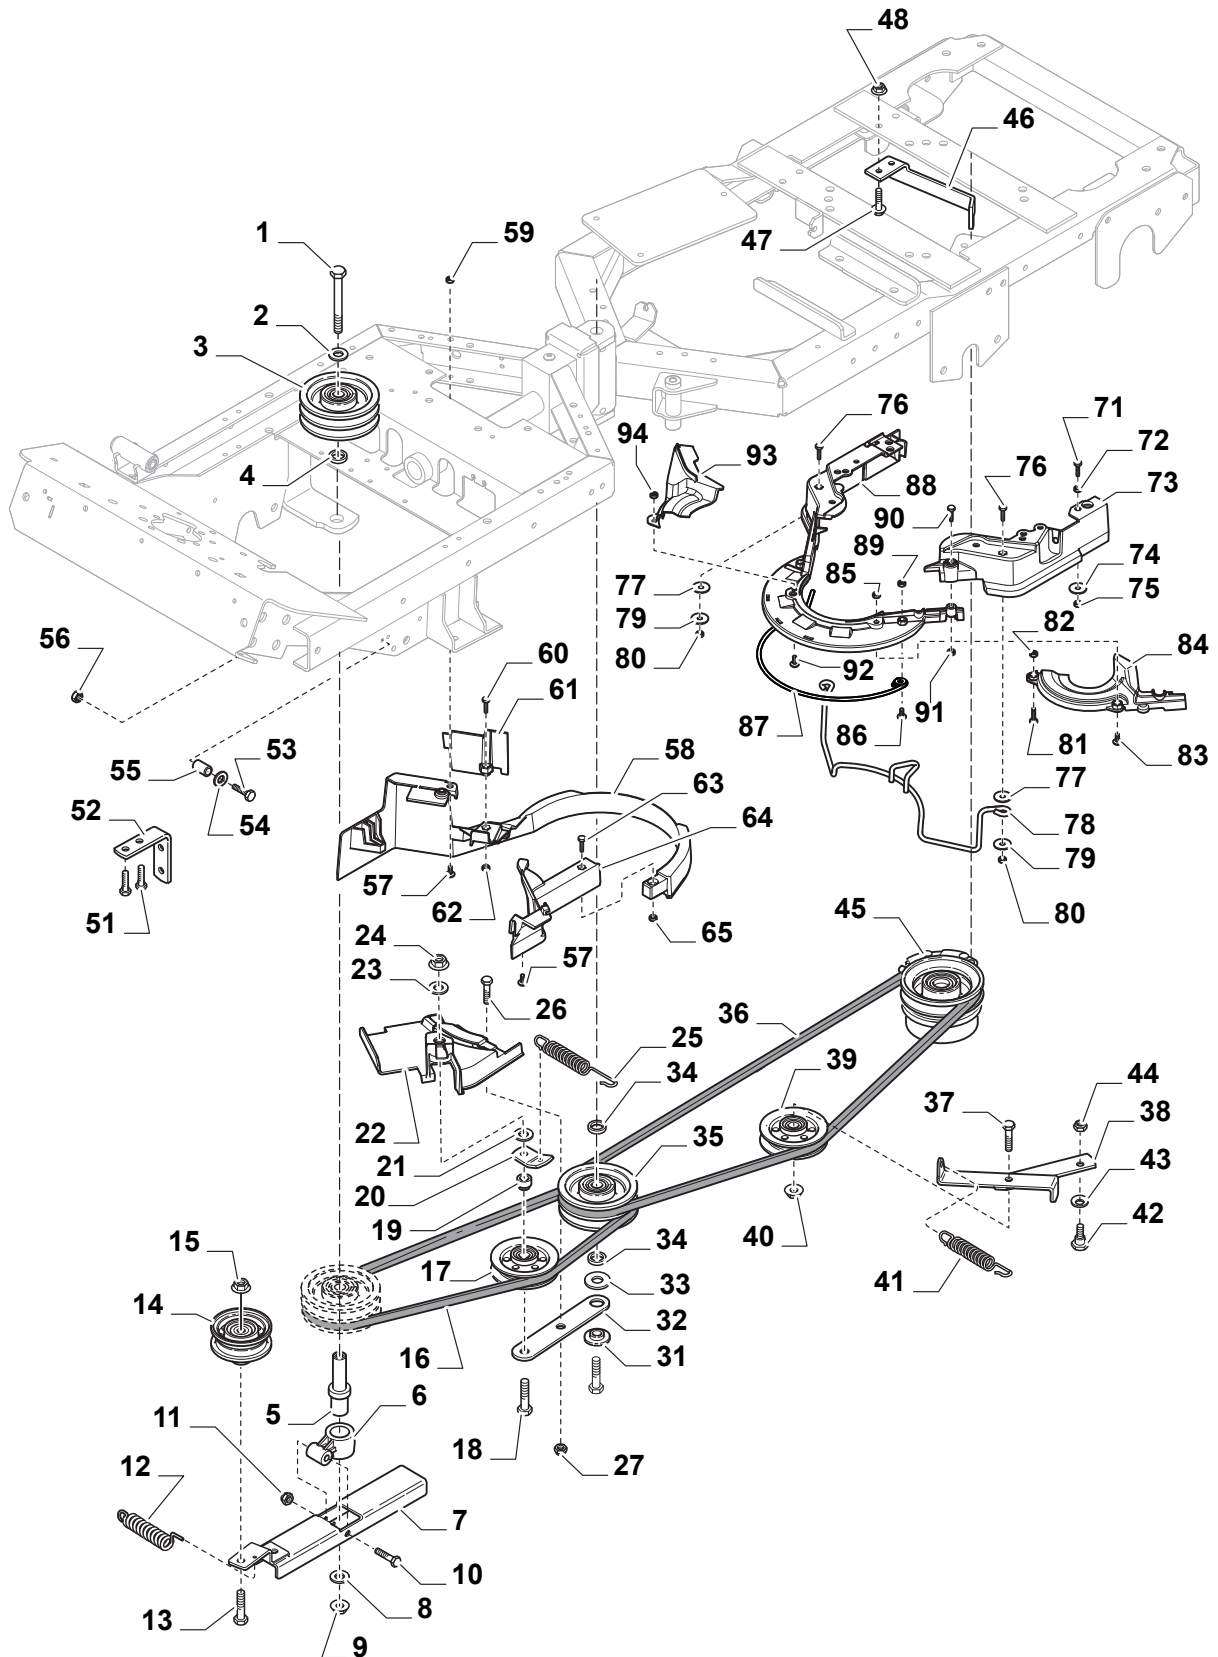

Utgåva Issue 16 - 2016		Power Take-Off		Power Take-Off	
Pos. Fig.	Antal Q.ty	Art nr Part No	Benämning	Description	Anmärkning Notes
53	2	112735669/0	Skruv	Screw	
54	2	112523050/0	Bricka	Washer	
55	2	1134-1565-14	Distans	Spacer	
56	2	112154510/0	Mutter	Nut	
57	2	9893-0616-16	Skruv	Screw	
58	1	337060002/0	Remskydd	Belt Cover	
59	2	112154510/0	Mutter	Nut	
60	1	112791500/0	Skruv	Screw	
61	1	337060007/0	Skydd	Protection Cover	
62	1	112154510/0	Mutter	Nut	
63	1	112791500/0	Skruv	Screw	
64	1	337060008/0	Skydd	Protection Cover	
65	1	112154510/0	Mutter	Nut	
71	1	112791500/0	Skruv	Screw	
72	1	112292102/0	Mutter	Nut	
73	1	337060006/0	Remskydd	Belt Cover	
74	1	112523050/0	Bricka	Washer	
75	1	112154510/0	Mutter	Nut	
76	2	112791500/0	Skruv	Screw	
77	2	112524010/0	Bricka	Washer	
78	1	337785100/0	Fäste	Support	
79	2	112523050/0	Bricka	Washer	
80	2	112154510/0	Mutter	Nut	
81	1	112791200/1	Skruv	Screw	
82	1	112154510/0	Mutter	Nut	
83	1	112791200/1	Skruv	Screw	
84	1	337600017/0	Skydd	Protection Cover	
85	1	112154510/0	Mutter	Nut	
86	2	112727796/0	Skruv	Screw	
87	1	137294101/0	Remstyrning	Belt Guide	
88	1	337060005/0	Remskydd	Belt Cover	
89	2	112154330/0	Mutter	Nut	
90	1	112791500/0	Skruv	Screw	
91	1	112154510/0	Mutter	Nut	
91	1	112791200/1	Skruv	Screw	
93	1	337600016/0	Skydd	Protection Cover	
94	1	112154510/0	Mutter	Nut