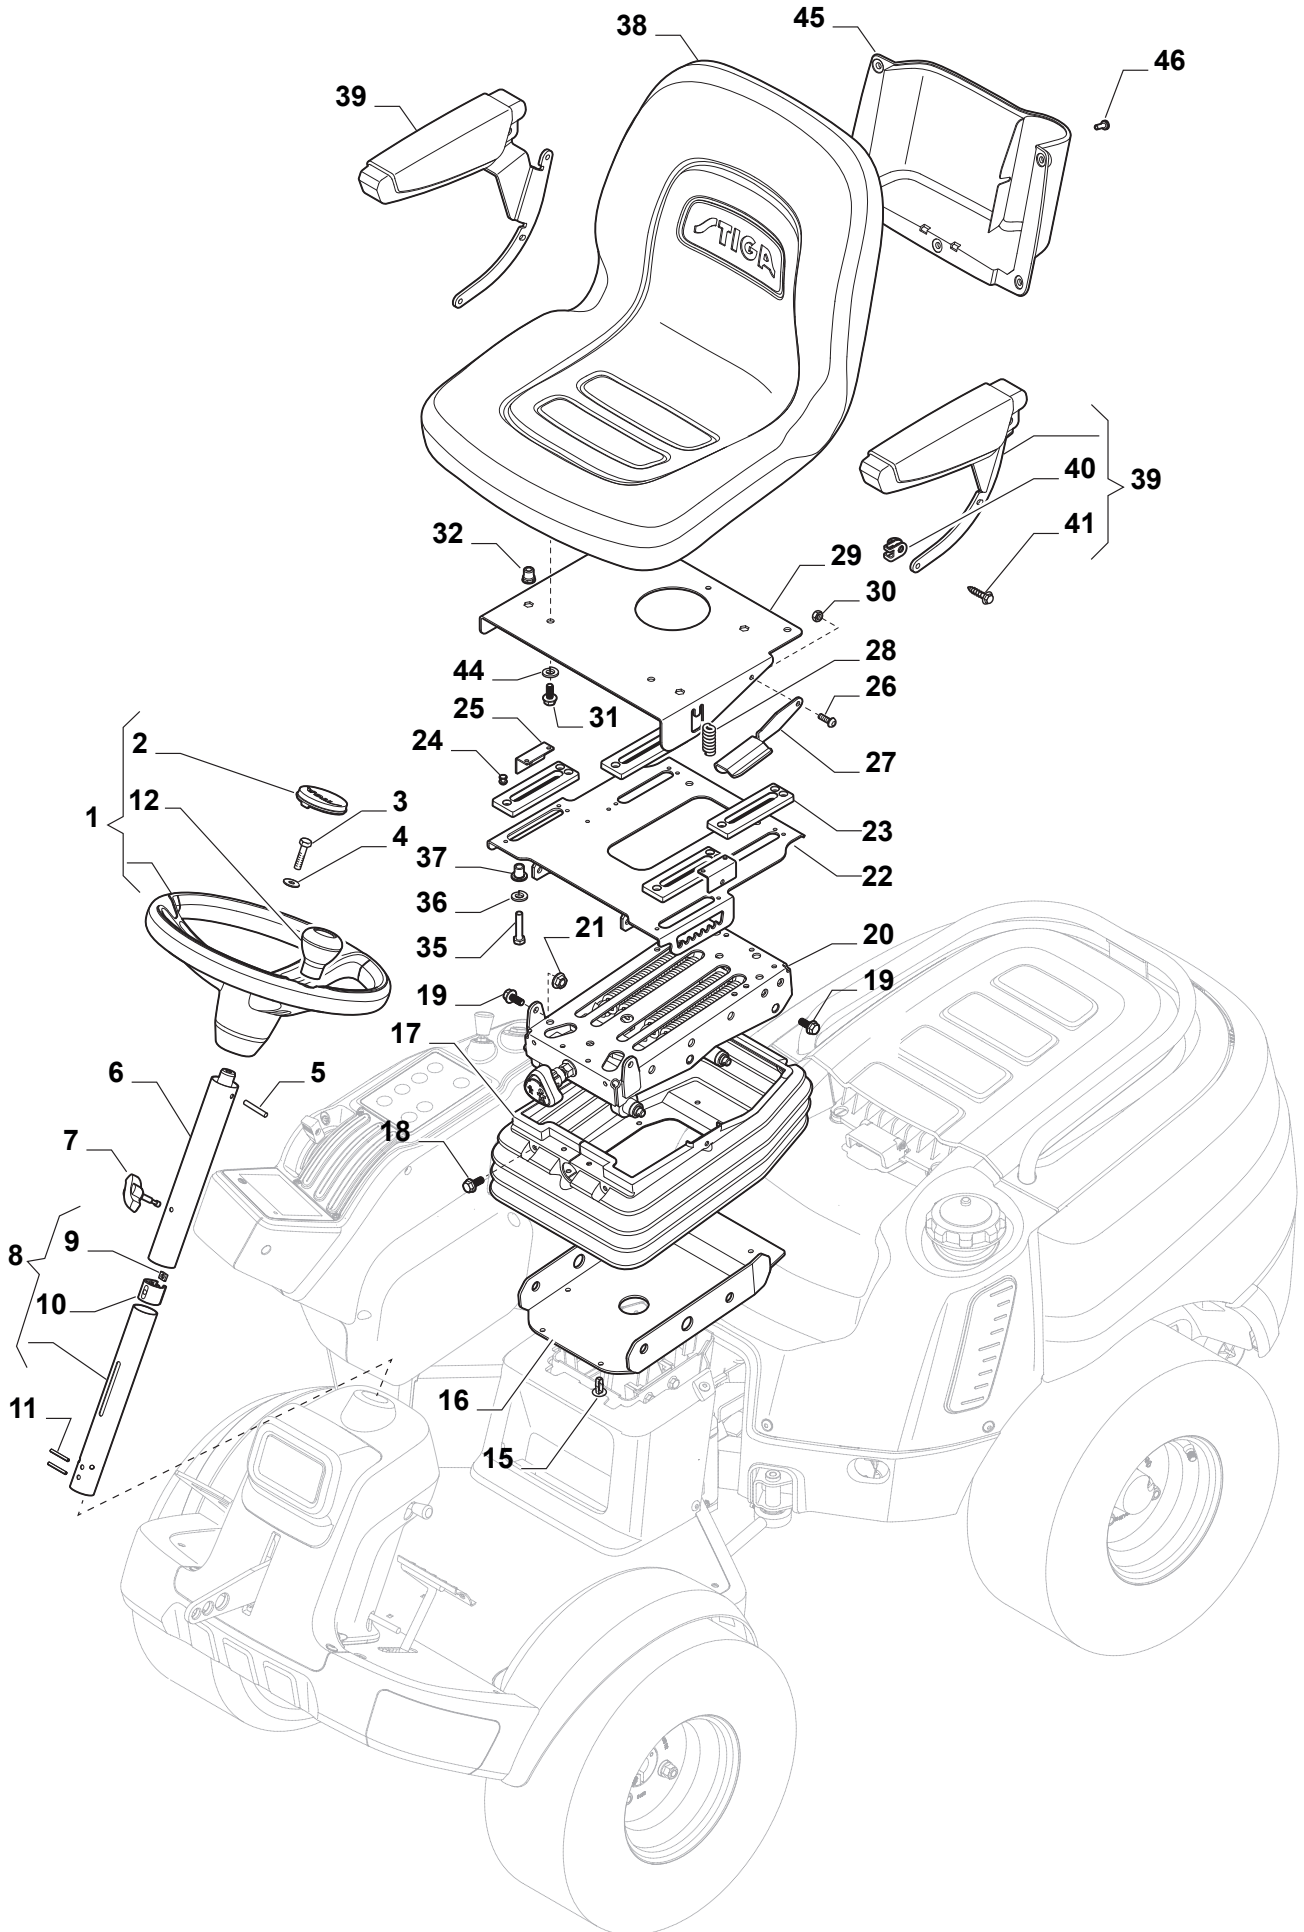

www.stiga.com

Utgåva Issue 16 - 2016		Sits och ratt Seat & Steering Wheel			
Pos. Fig.	Antal Q.ty	Art nr Part No	Benämning	Description	Anmärkning Notes
1	1	337961200/0	Ratt	Steering wheel	
2	1	337580550/0	Styrplåt Kpl	Steering Plate	
3	1	112793102/0	Skruv	Screw	
4	1	112583500/0	Lasbricka	Grower	
5	1	112620299/0	Spännstift	Elastic Pin	
6	1	387520101/1	Rattstång	Steering Column	
7	1	337394201/0	Vingmutter	Wing Nut	
8	1	387520105/1	Rattstång	Steering Column	
9	1	9710-0631-12	Lasmutter	Nut	
10	1	1134-5177-01	Slid	Slide	
11	2	9595-0262-00	Spännstift	Locating Pin	
12	1	187593701/0	Knopp	Knob	
15	8	118737220/0	Clips	Clip	
16	1	387785203/0	Fäste	Support	
17	1	337737500/0	Skydd	Protection	
18	6	9945-0816-16	Skruv	Screw	
19	4	9959-0820-16	Skruv	Screw	
20	1	387754201/0	Sitsfäste	Seat Support	
21	2	112154220/0	Mutter	Nut	
22	1	387547013/0	Sitsfäste	Seat Support	
23	4	337546531/0	Sits Platta	Seat Plate	
24	20	112500070/0	Nit	Rivet	
25	4	337546535/0	Plåt	Plate	
26	1	9893-0616-16	Skruv	Screw	
27	1	1134-6073-01	Handtag Kpl 5-01	Handle Assy	
28	1	1134-3262-01	Fjäder	Spring	
29	1	387547015/0	Överdel	Seat Plate	
30	1	112154510/0	Mutter	Nut	
31	4	112793102/0	Skruv	Screw	
32	4	112500094/0	Nit	Rivet	
33	4	112583500/0	Lasbricka	Grower	
35	4	112691115/0	Skruv	Screw	
36	4	112583500/0	Lasbricka	Grower	
37	4	137040602/0	Bussning	Bush	
38	1	137722603/0	Sits	Seat	
39	1	387185100/0	Armstöd Kpl	Arm Rests	
40	6	1139-0011-01	Mutter	Nut	
41	6	1139-0010-01	Skruv	Screw	
45	1	337592350/0	Förvaringsfack	Tray	
46	4	112727801/0	Skruv	Screw	