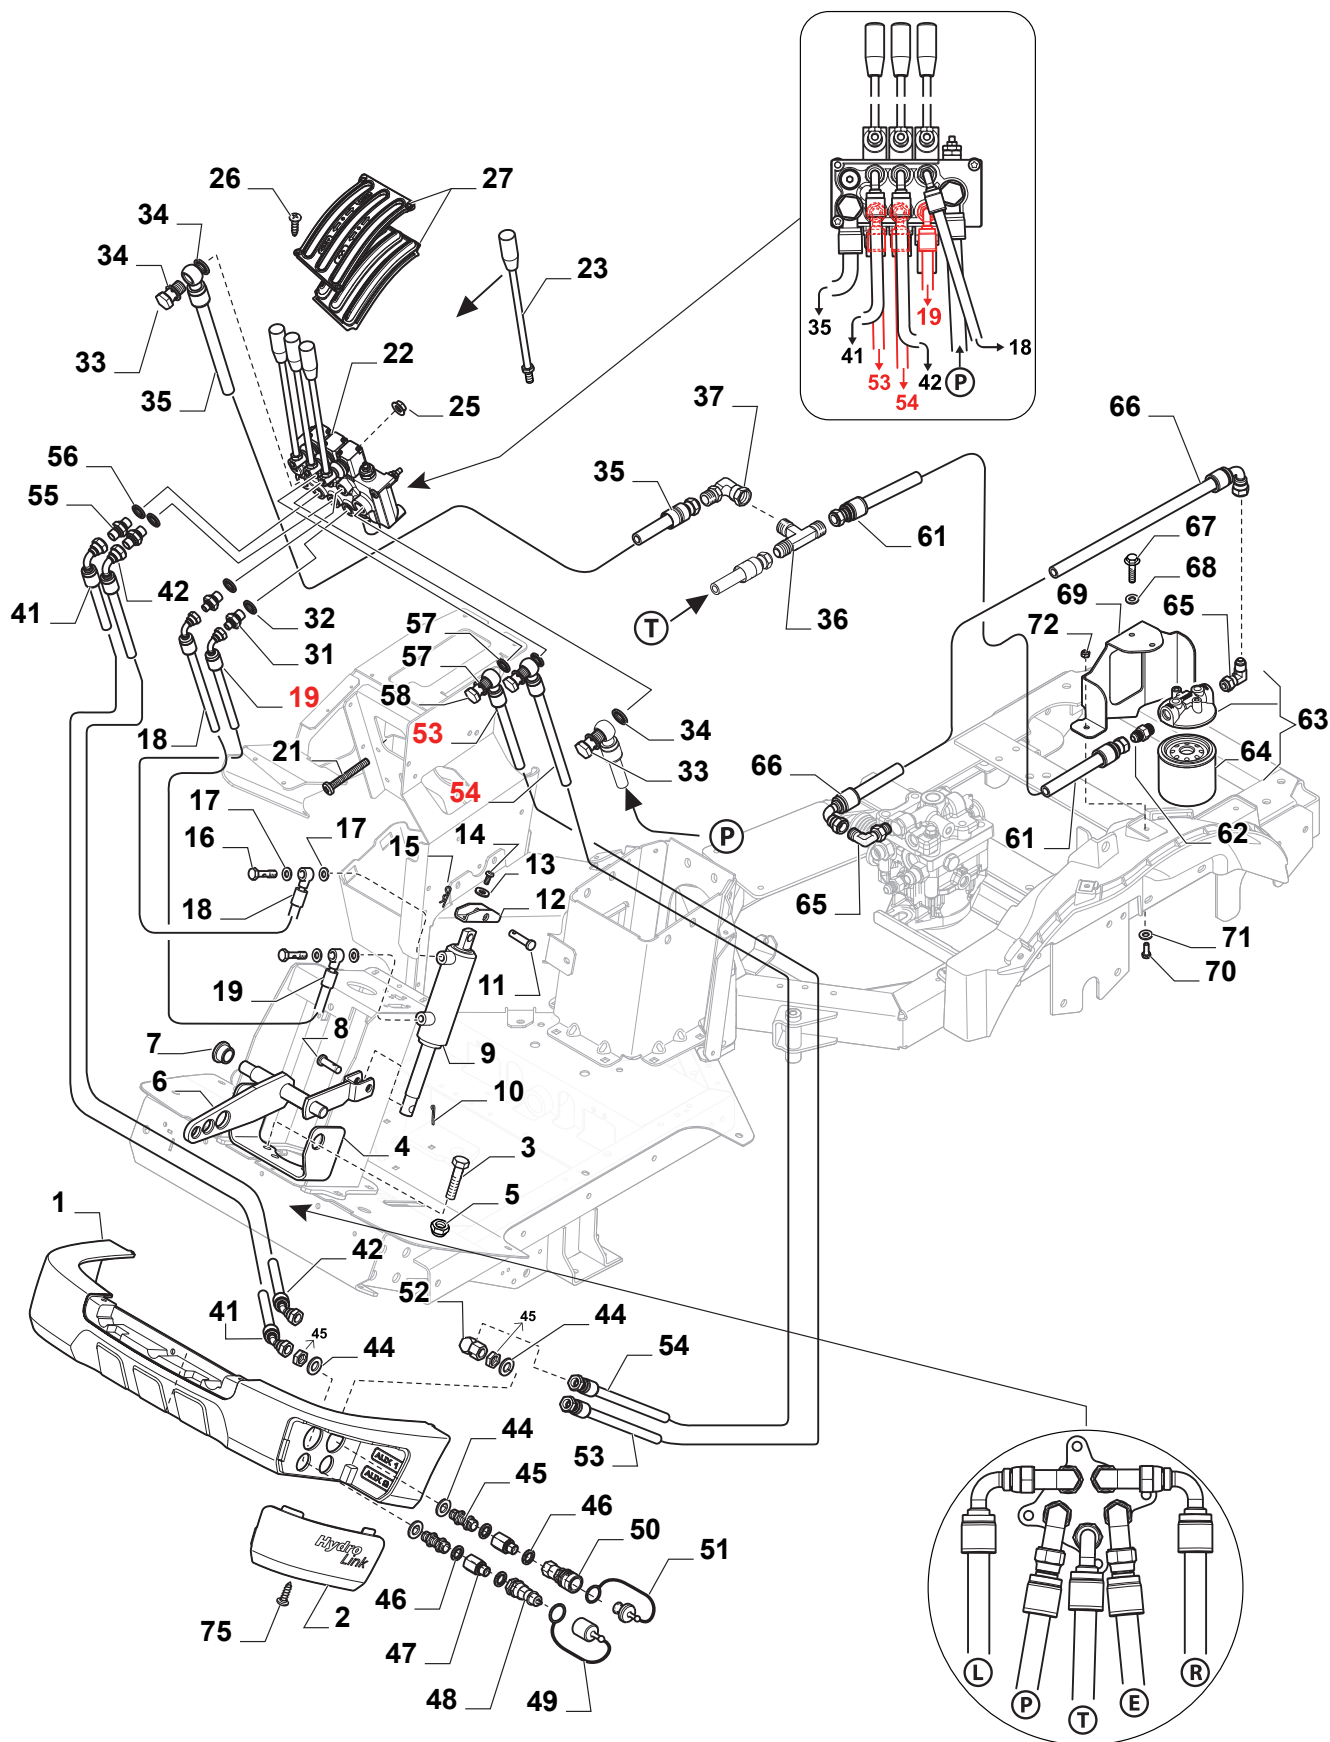

Utgåva Issue 16 - 2016		Hydraullyft Hydraulic Lift			
Pos. Fig.	Antal Q.ty	Art nr Part No	Benämning	Description	Anmärkning Notes
61	1	387869510/0	Överfall	Tube Connection	
62	1	1134-4282-01	Hydraulnippel	Hydraulic Nipple	
63	1	1134-4587-01	Hydraufilter Kpl	Hydraulic Filter Assy	Include pos. 64
64	1	1134-4109-01	Oljefilter	Oil Filter	
65	2	112000402/0	Vinkeladapter	Hydraulic Angle Coupling	
66	1	387869505/0	Oljeslang	Oil Hose	
67	2	9931-3516-16	Skruv	Screw	
68	4	112523040/0	Bricka	Washer	
69	1	337785011/0	Fäste	Support	
70	2	112791200/1	Skruv	Screw	
71	2	112523040/0	Bricka	Washer	
72	2	112154510/0	Mutter	Nut	
75	1	112735598/0	Skruv	Screw