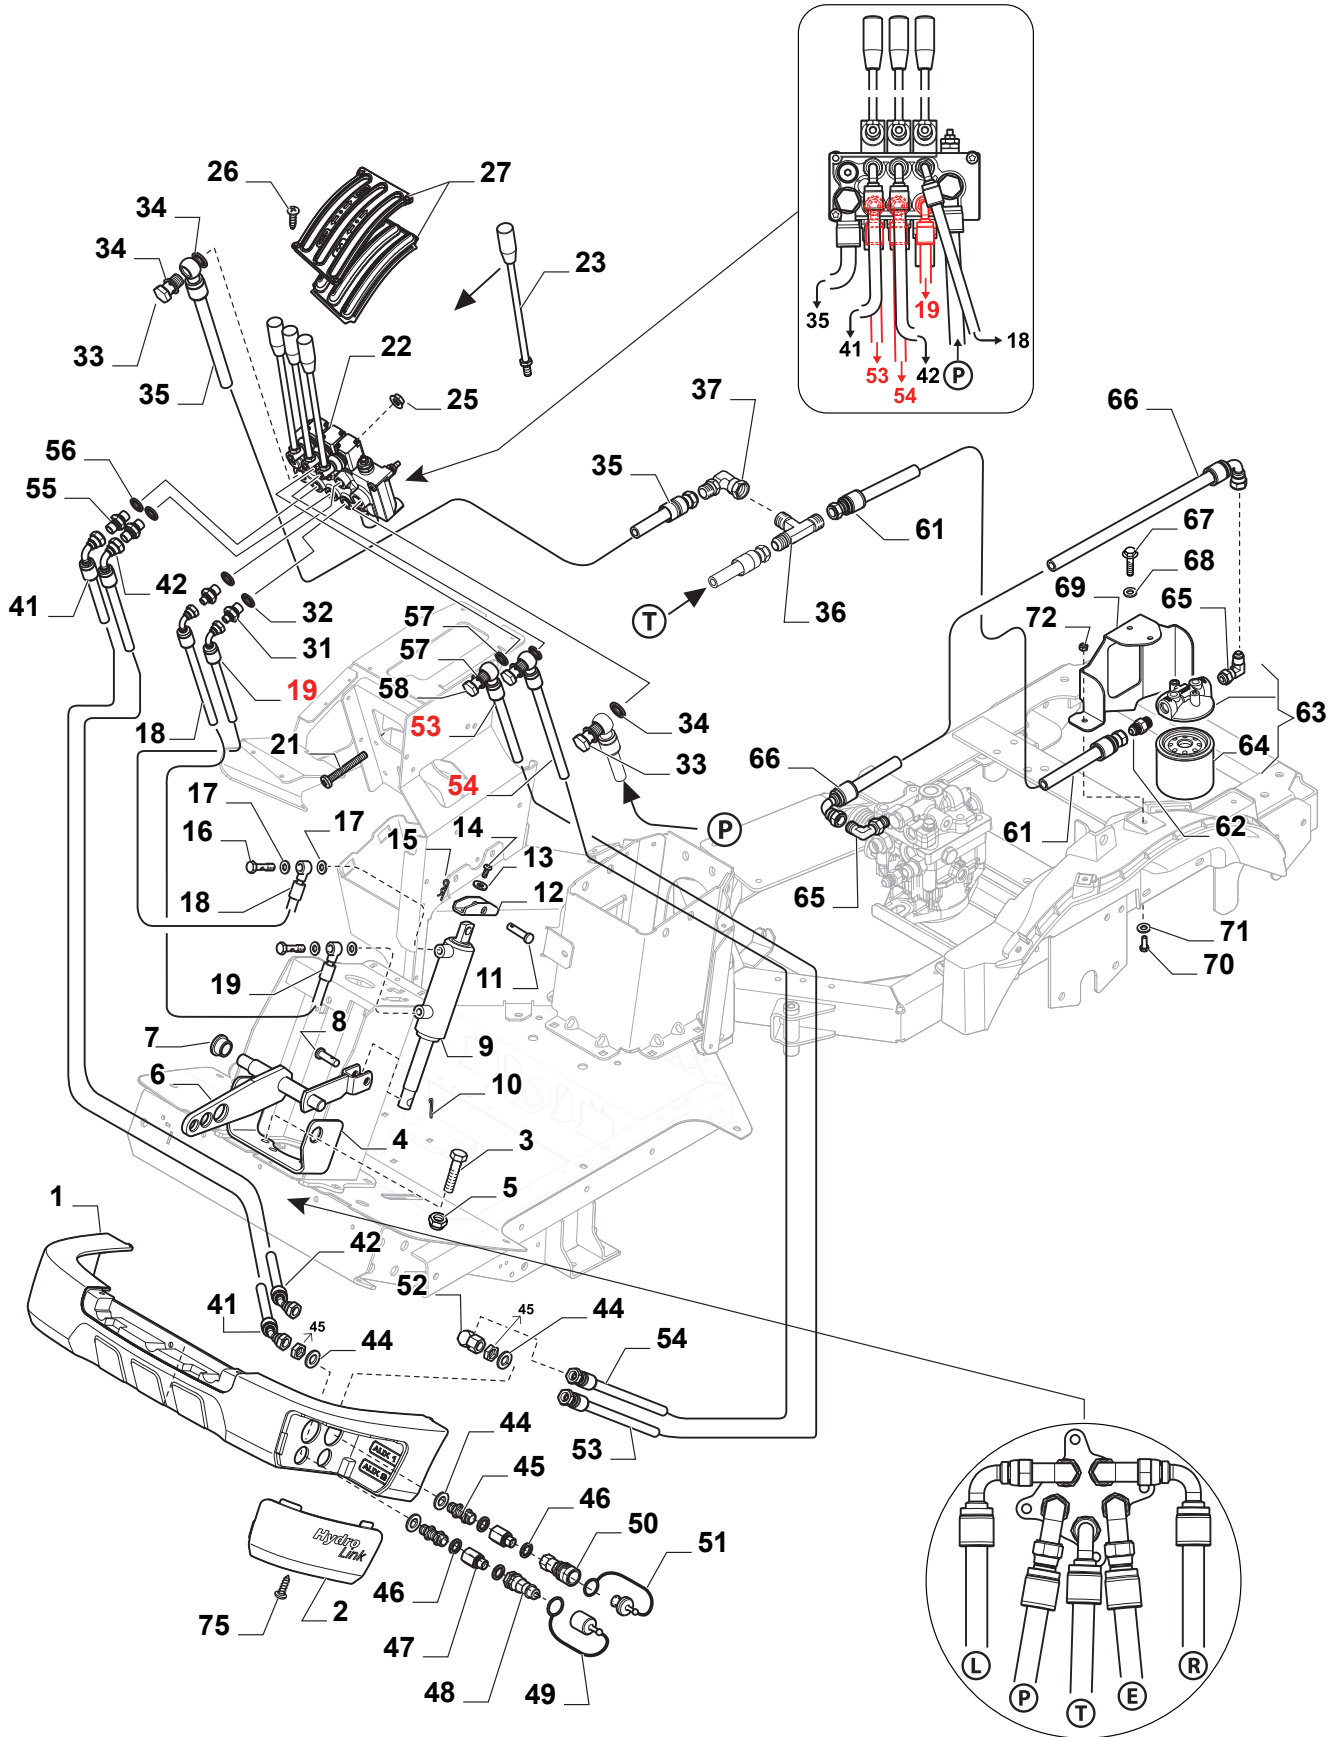

Utgåva Issue 16 - 2016		Hydraullyft		Hydraulic Lift	
Pos. Fig.	Antal Q.ty	Art nr Part No	Benämning	Description	Anmärkning Notes
1	1	337502501/0	Stötfångare	Bumper	
2	1	337109530/0	Kåpa	Cover	
3	2	112794300/0	Skruv	Screw	
4	1	337774007/0	Uppsamlare Fulcrum Klämma	Fulcrum Clamp	
5	2	112156602/0	Mutter	Nut	
6	1	387256051/0	Lyftarm	Lift Lever	
7	2	1134-2684-01	Lager	Bearing	
8	1	1134-4817-01	Stift	Pin	
9	1	1137-0071-01	Hydraulcylinder	Hydraulic Cylinder	
10	1	9599-0054-02	SaxSprint	Split Pin	
11	1	1134-4816-01	Stift	Pin	
12	1	1134-4815-01	Cylinderfäste	Cylinder Bracket	
13	4	112521330/0	Bricka	Washer	
14	2	9893-0616-16	Skruv	Screw	
14	1	9598-0002-02	Spännstift	Elastic Pin	
16	2	1134-4826-01	Banjoskruv (R1/8")	Banjo Bolt	
17	4	1134-4947-01	Bricka	Washer	
18	1	1137-0193-01	Hydraulslang 90-Banjo 3/16"	Hydraulic Hose	
19	1	1137-0193-01	Hydraulslang 90-Banjo 3/16"	Hydraulic Hose	
21	3	112735669/0	Skruv	Screw	
22	1	187145000/1	Handspaksventil	Hand Operated Valve	Include pos. 23
23	3	187318253/0	Spak	Operating lever	
25	3	112292102/0	Mutter	Nut	
26	4	112728706/0	Skruv	Screw	
27	1	387559002/0	Platta	Plate	
31	2	1134-4824-01	Adapter	Adapter	
32	6	1134-4948-01	Bricka	Washer	
33	2	1134-6323-01	Banjoskruv 3/8"	Banjo Bolt 3/8	
34	4	1134-4948-02	Bricka	Washer	
35	1	387869509/0	Oljeslang	Oil Hose	
36	1	112375000/0	Överfall	Tube Connection	
37	1	112000401/0	Överfall	Tube Connection	
41	1	387869503/0	Oljeslang	Oil Hose	
42	1	387869503/0	Oljeslang	Oil Hose	
44	8	112522050/0	Bricka	Washer	
45	4	1134-7296-01	Skottgenomgång (1/4")	Hydraulic Coupling (1/4)	
46	8	1134-4948-01	Bricka	Washer	
47	4	112446500/0	Överfall	Tube Connection	
48	2	1134-6042-01	Snabbkoppling-Hane 1/4"	Quick Coupling-Male	
49	2	1134-7175-01	Dammskydd 1/4"	Plastic Cap	
50	2	1134-7172-01	Snabbkoppling-Hona 1/4"	Quick Connector-Female 1/4	
51	2	1134-7173-01	Dammskydd 1/4"	Plastic Plug	
52	2	112000400/0	Överfall	Tube Connection	
53	1	387869504/0	Oljeslang	Oil Hose	
54	1	387869504/0	Oljeslang	Oil Hose	
55	2	112375001/0	Överfall	Tube Connection	
56	2	1134-4948-01	Bricka	Washer	
57	4	1134-4948-01	Bricka	Washer	
58	2	112320450/0	Mutter	Nut