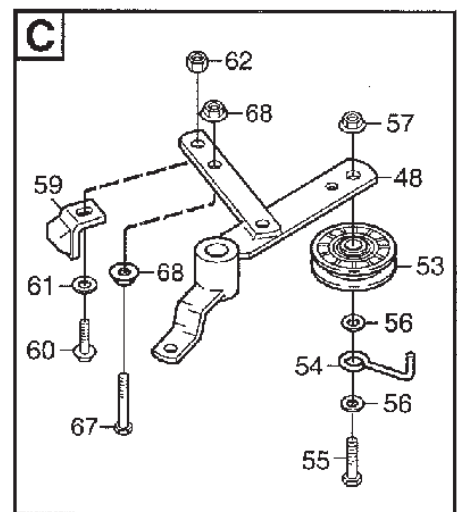

Utgåva Issue 20 - 2015		Power Take-Off			
Pos. Fig.	Antal Q.ty	Art nr Part No	Benämning	Description	Anmärkning Notes
1	1	1134-5046-01	Motorremskiva	Engine Pulley	
2	1	1134-5017-01	Bricka	Washer	
3	1	9987-5332-16	Skruv	Screw	
4	1	1134-5058-01	Remstyrning	Belt Guide	
5	1	1134-5057-01	Remstyrning	Belt Guide	
6	1	9600-0251-01	Kil	Key	L = 2 1/2"
8	1	1134-4650-01	Monteringsbygel5-01 H40	Pulley Bracket	
9	2	9945-0816-16	Skruv	Screw	
10	1	1134-4643-01	Mellanremskiva Smst	Intermediate Belt Pulley	
11	1	1134-0051-12	Distans	Spacer	
12	2	9549-0019-00	Kullager	Ball Bearing	
14	2	1134-0052-00	Distans	Spacer	
15	1	9997-1040-16	Skruv	Screw	
16	1	9699-0035-02	Bricka	Washer	
17	1	1134-9079-01	Drivrem	Drive Belt	= 9585-0139-01
18	1	1134-5231-01	Spännarm 5-01 F24	Tension Arm	
19	1	1134-9027-01	Spännrulle (Svart)	Tension Roller (Black)	
20	1	1134-4619-01	Distans	Spacer	
21	1	9997-1060-12	Skruv	Screw	
22	1	9739-1031-22	Mutter	Nut	
23	1	1134-5232-01	Spännarmsfäste	Holder-Tension Arm	
24	1	9997-0640-12	Skruv	Screw	
25	1	9747-0631-02	Mutter	Nut	
26	1	1134-4619-01	Distans	Spacer	
27	1	9997-1040-16	Skruv	Screw	
28	1	9699-0035-02	Bricka	Washer	
29	1	9739-1031-22	Mutter	Nut	
30	1	1134-4708-02	Fäste	Bracket	
31	2	9945-0816-16	Skruv	Screw	
36	1	1131-1507-00	Fjäder	Spring	
40	1	1134-5037-01	Bygel Kpl (Svart) 5-01 F15	Mounting Bracket (Black)	
41	1	1134-1769-02	Remskiva	Belt Pulley	
42	1	1134-0051-09	Distans	Spacer	
43	2	9549-0019-00	Kullager	Ball Bearing	
44	1	1134-1839-02	Mellanaxel	Shaft	
45	1	9699-0035-02	Bricka	Washer	
46	1	9739-1031-22	Mutter	Nut	
47	1	9997-1070-12	Skruv	Screw	
48	1	1134-5541-01	Kopplingsarm	Clutch Lever	
49	1	1134-1565-10	Distans	Spacer	
50	1	9997-0860-16	Skruv	Screw	
51	1	9699-0056-02	Bricka	Washer	
52	1	9739-0831-22	Mutter	Nut	
53	1	1134-9027-01	Spännrulle (Svart)	Tension Roller (Black)	
54	1	1134-1795-01	Remhallare	Belt Stirrup	
55	1	9997-1040-16	Skruv	Screw	
56	2	9699-0035-02	Bricka	Washer	
57	1	9739-1031-22	Mutter	Nut	
58	1	1134-9078-01	Drivrem	Drive Belt	= 9585-0138-01