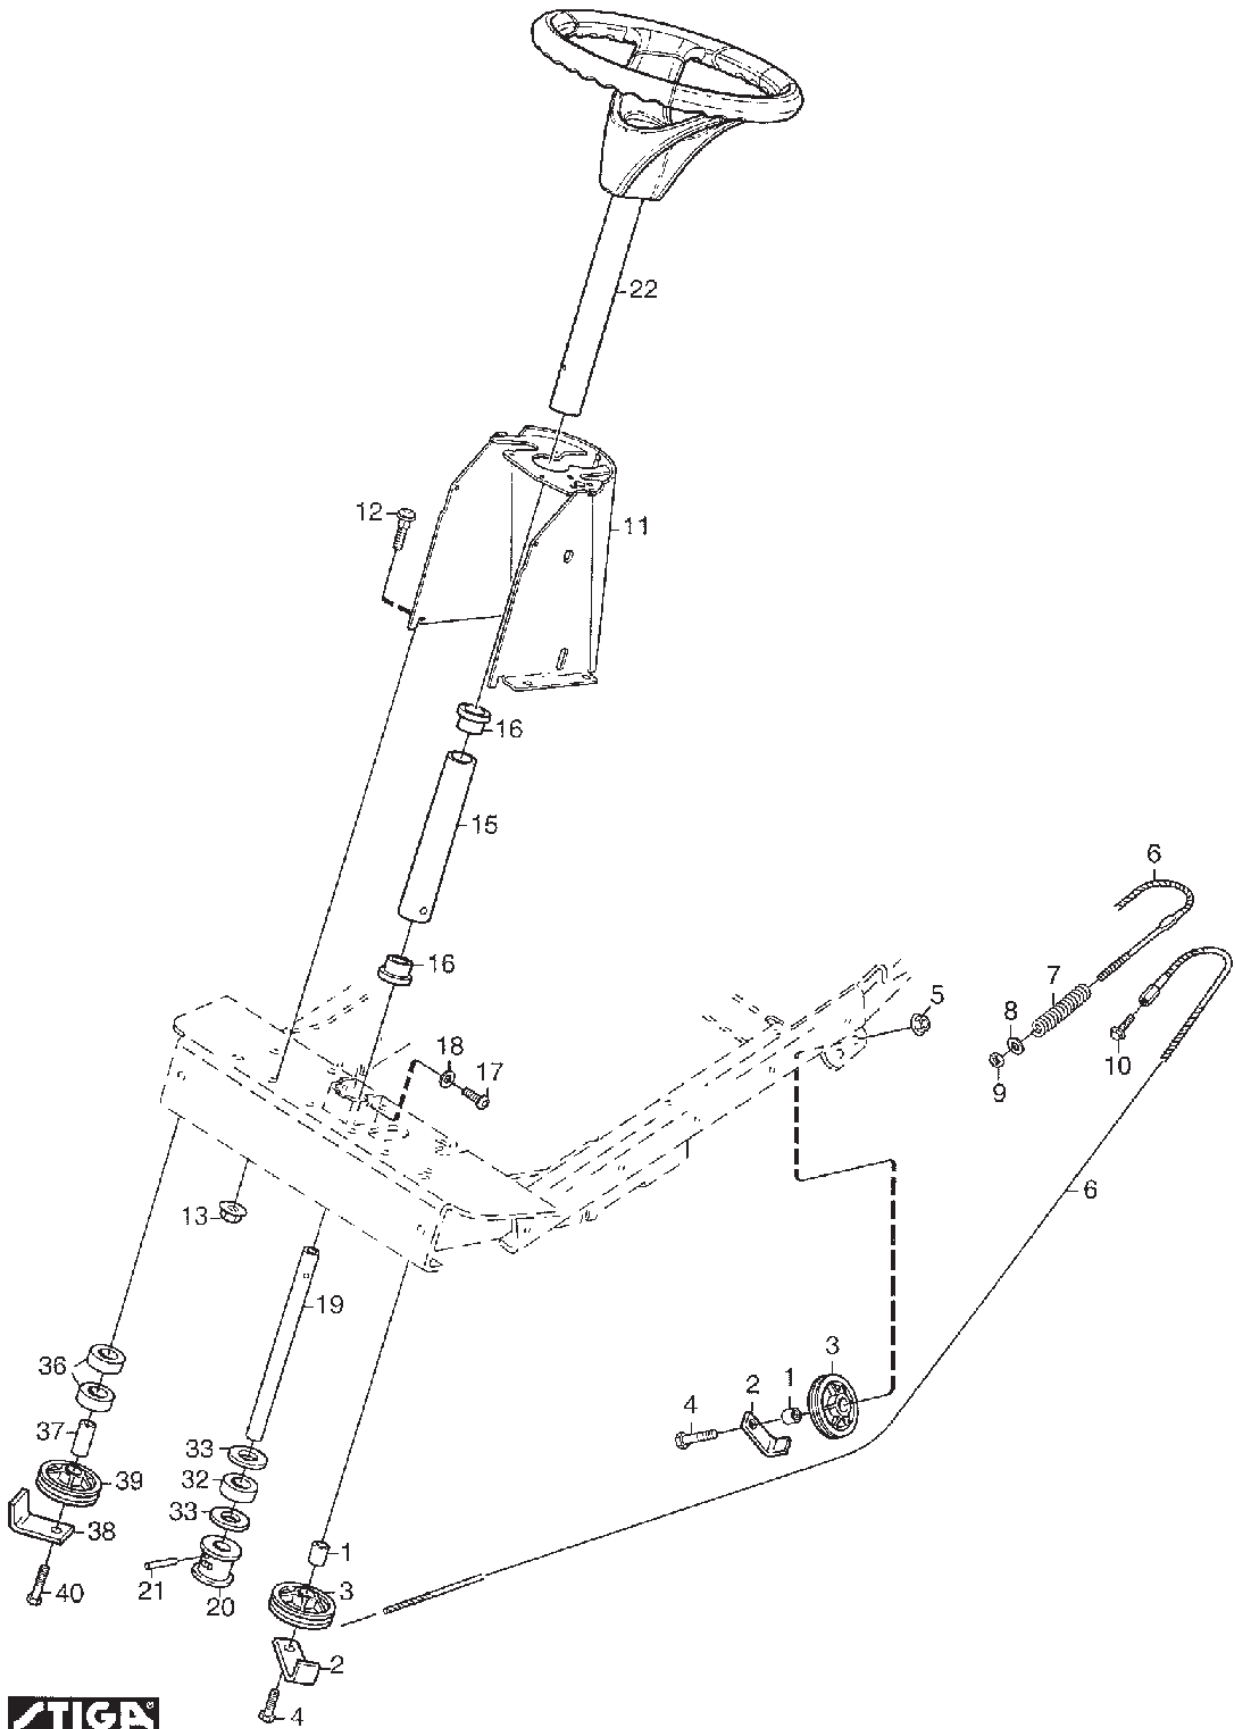

Utgåva Issue 20 - 2015		Styrning Steering			
Pos. Fig.	Antal Q.ty	Art nr Part No	Benämning	Description	Anmärkning Notes
1	3	1134-0041-01	Bussning	Bushing	
2	3	1134-0046-00	Wireklämma	Wire Clamp	
2	3	1134-3022-01	Fäste	Bracket	
2	3	1134-0046-00	Wireklämma	Wire Clamp	
2	3	1134-3022-01	Fäste	Bracket	
3	1	1134-9025-01	Linhjul	Steering Pulley	Sats 2 st/kit of 2
4	3	9997-1040-16	Skruv	Screw	
5	2	9739-1031-22	Mutter	Nut	
6	1	1134-2032-04	Styrwire	Steering Cable	
7	1	1134-1310-01	Fjäder	Spring	
8	1	9699-0056-02	Bricka	Washer	
9	1	9747-0831-02	Mutter	Nut	
10	1	9959-0820-16	Skruv	Screw	
11	1	1134-5349-03	Styrkonsol Kpl (Gra) 7-14	Steering Console (Grey)	
12	4	9897-0820-16	Skruv	Screw	
13	4	9739-0831-22	Mutter	Nut	
15	1	1134-1305-05	Rattrör Nedre	Steering Column,Lower	
16	2	1134-1901-01	Lager	Bearing	
17	2	9893-0616-16	Skruv	Screw	
18	2	9699-0060-02	Bricka	Washer	
19	1	1134-5495-01	Rattstang	Steering Rod	
20	1	1134-1933-01	Linhjul	Steering Pulley	
21	1	9595-0262-00	Spännstift	Locating Pin	
22	1	1134-5496-01	Ratt	Steering Wheel	
32	1	1134-3047-01	Distans	Spacer	
33	2	9699-0104-02	Bricka	Washer	
36	2	1134-3047-01	Distans	Spacer	
37	1	1134-0041-05	Bussning	Bushing	
38	1	1134-0046-00	Wireklämma	Wire Clamp	
38	1	1134-3022-01	Fäste	Bracket	
38	1	1134-0046-00	Wireklämma	Wire Clamp	
38	1	1134-3022-01	Fäste	Bracket	
39	1	1134-9025-01	Linhjul	Steering Pulley	Sats 2 st/kit of 2
40	1	9997-1060-12	Skruv	Screw