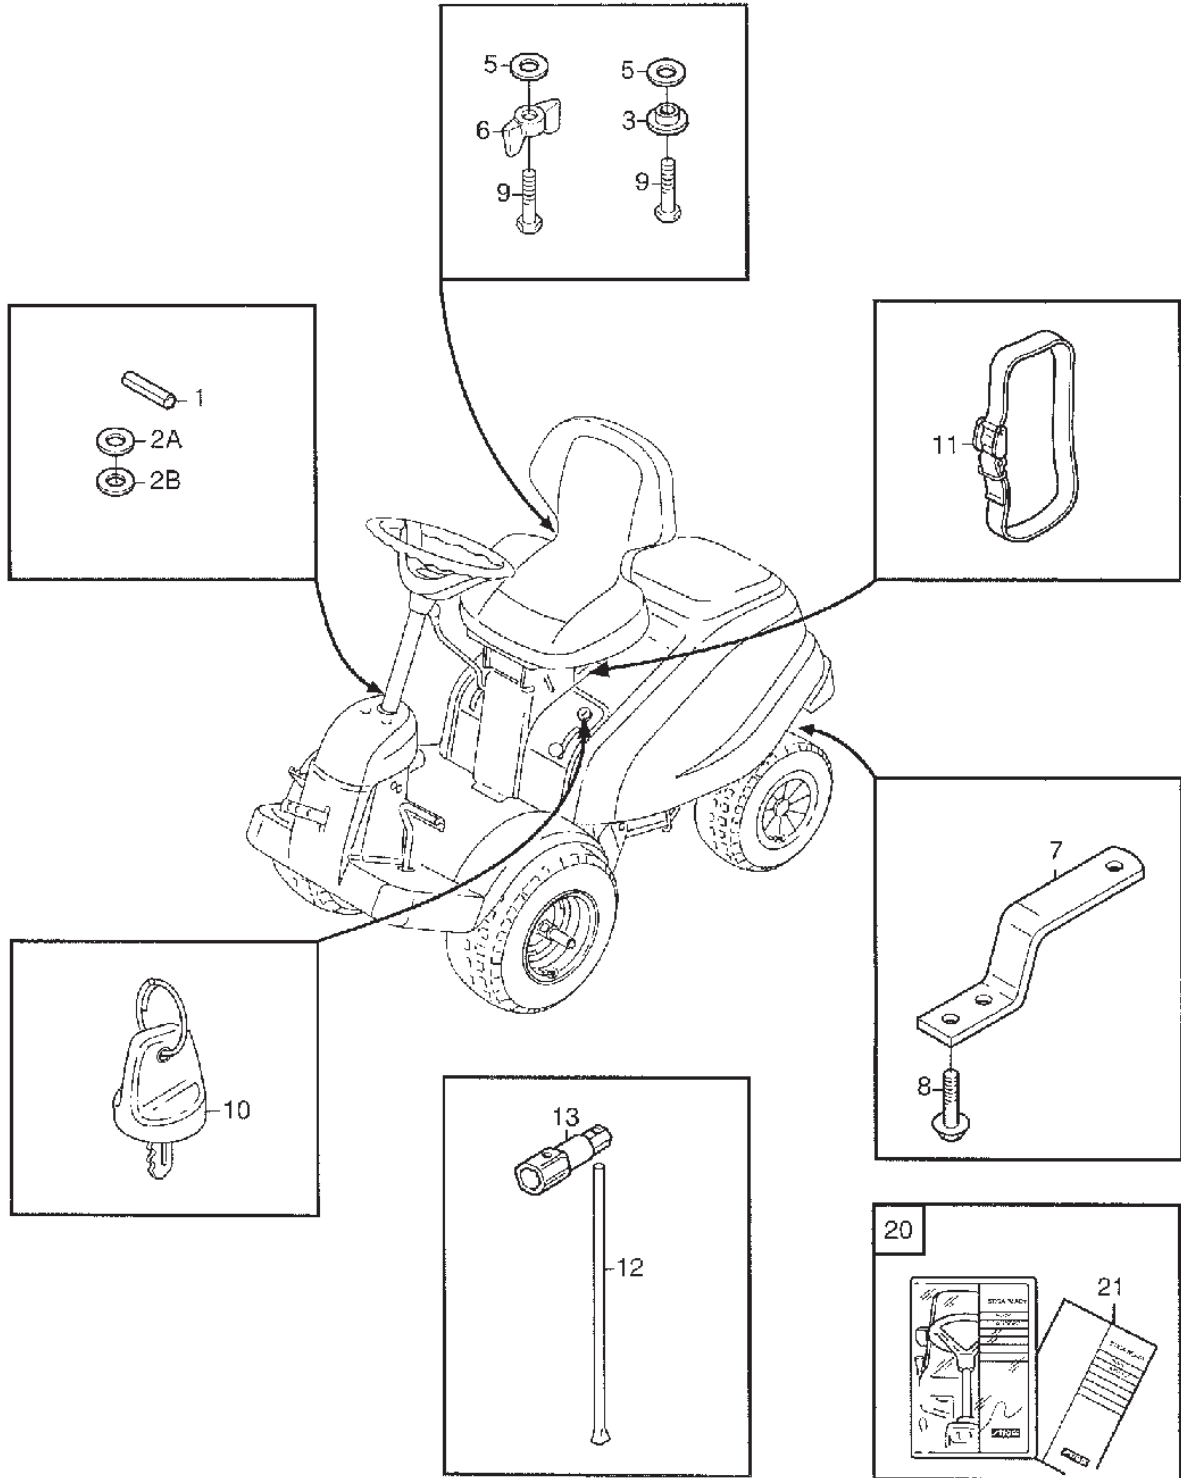

Utgåva Issue 20 - 2015		Monteringsdetaljer		Accessory Bag	
Pos. Fig.	Antal Q.ty	Art nr Part No	Benämning	Description	Anmärkning Notes
0	1	1134-4664-04	Tillbehörspåse	Accessory Bag	
1	1	9595-0262-00	Spännstift	Locating Pin	
2	1	9699-0103-02	Bricka	Washer	0.5 mm
2	1	9699-0114-02	Bricka	Washer	1.0 mm
2	1	9699-0103-02	Bricka	Washer	0.5 mm
2	1	9699-0114-02	Bricka	Washer	1.0 mm
3	2	1134-4185-01	Ansatsbricka	Flange Washer	
5	4	9699-0056-02	Bricka	Washer	
6	2	1134-4481-01	Vingmutter	Wing Nut	
7	1	1134-4627-01	Dragkrok	Tow Bar	
8	2	9959-0820-16	Skruv	Screw	
9	4	9997-0820-16	Skruv	Screw	
10	1	1134-4734-01	Tändningsnyckel	Ignition Key	
11	1	1134-5245-01	Batterirem	Battery Strap	
12	1	1111-2113-01	Stang	Rod	
13	1	1134-2960-02	Nyckel för tändningslas	Spark Plug Wrench	5/8" (16 mm)
13	1	1134-4541-01	Nyckel för tändningslas	Spark Plug Wrench	5/8" (16 mm)/21 mm
20	1	1134-3771-71	Fp.Instr.Bok (Stiga Ready)	Folder W.Manuals (Ready)	
21	1	8211-0209-11	Säkerh. Föreskrifter Front Mowers	Safety Regulations Front Mowers	
21	1	8211-0209-12	Säkerhetsföreskrifter	Safety Regulations	
21	1	8211-0334-01	Monteringsanvisning	Assy Instruction Ready	
21	1	8211-0335-01	Bruksanvisning	Owner's Manual	
21	1	8211-0343-01	Bruksanvisning	Owner's Manual	
21	1	8211-0344-01	Bruksanvisning	Owner's Manual	
21	1	8211-2002-03	Garantikort Rider	Warranty Card