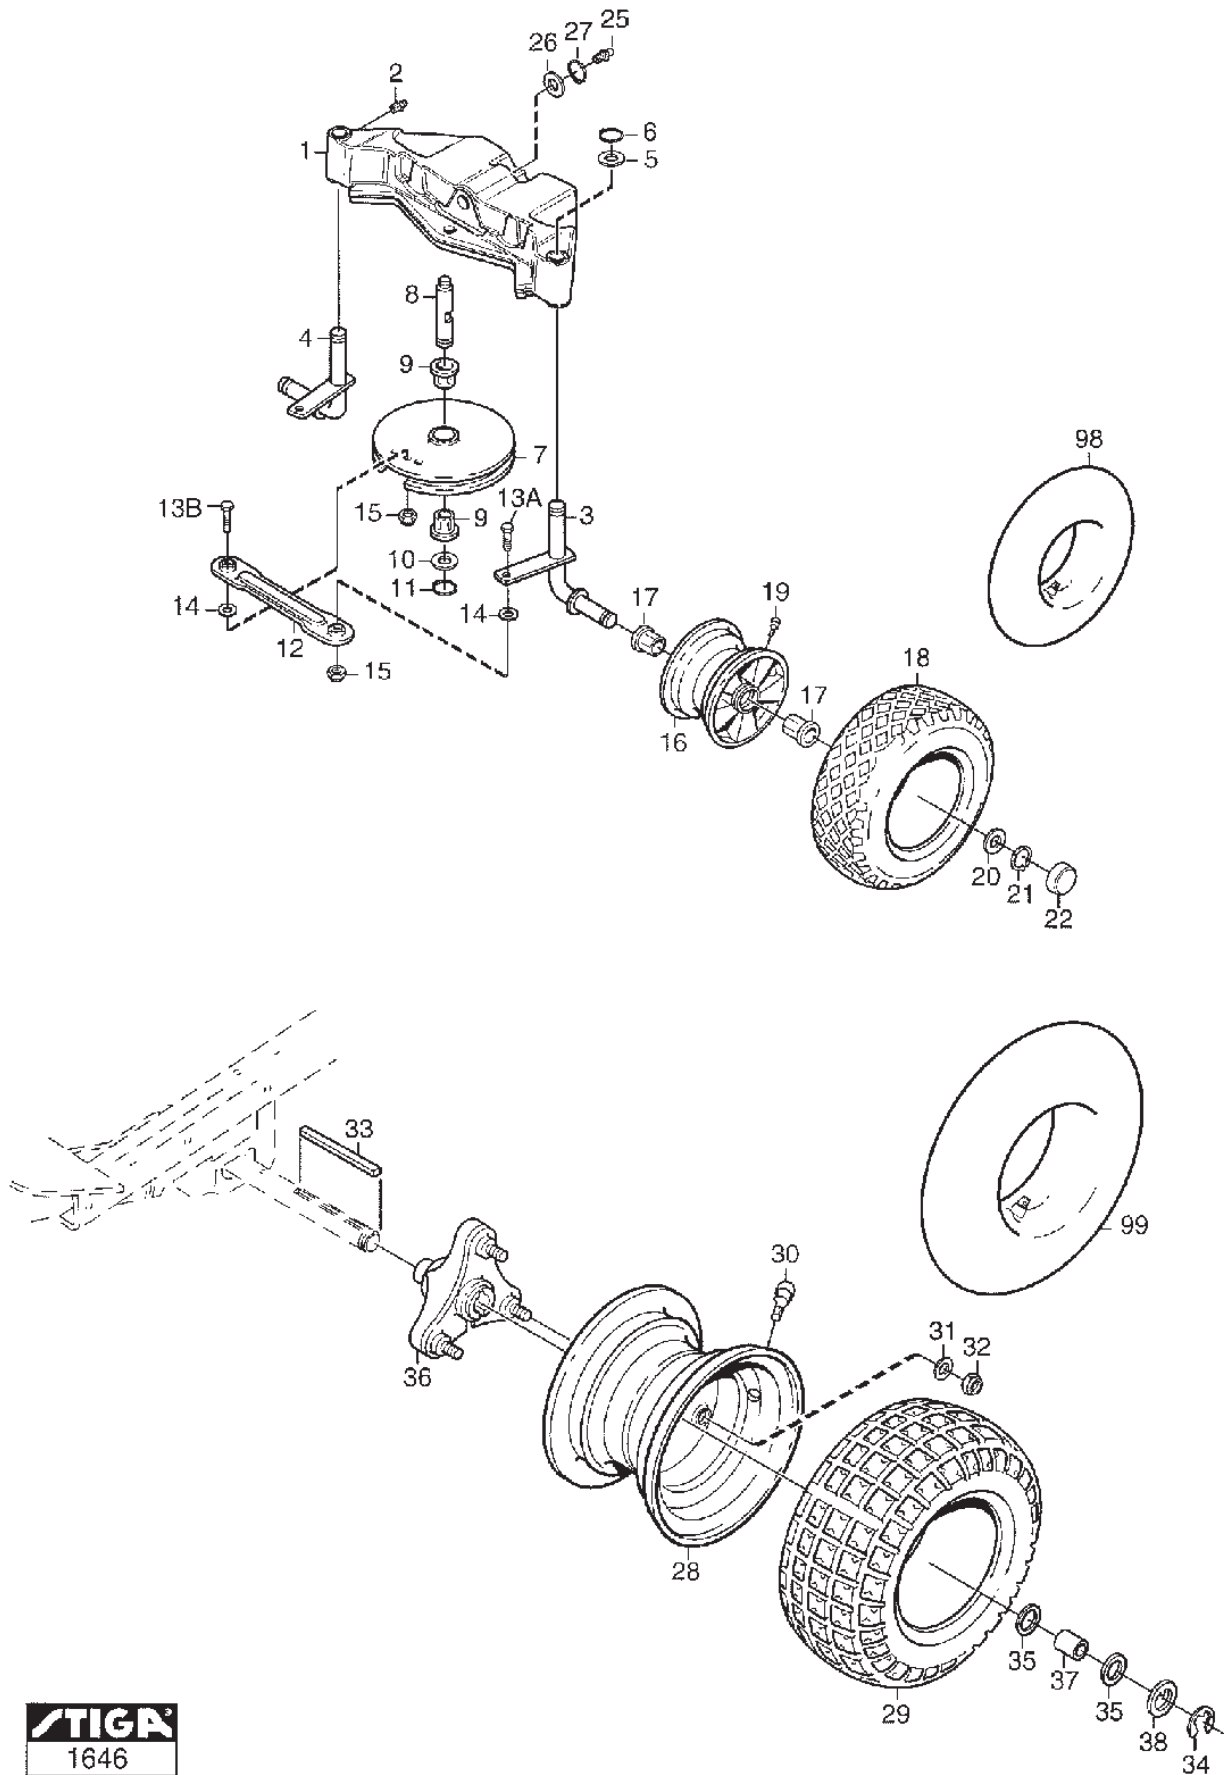

Utgåva Issue 20 - 2015		Hjul Wheels			
Pos. Fig.	Antal Q.ty	Art nr Part No	Benämning	Description	Anmärkning Notes
1	1	1134-5257-01	Bakaxel	Rear Axle	
2	2	9501-0500-00	Smörjkopp Kort Rak	Grease Dispenser	
3	1	1134-5009-02	Spindel Kpl-Vä (5-01 H40)	Stub Axle	
4	1	1134-5009-01	Spindel Kpl-Hö (5-01 H40)	Right Stub Axle	
5	2	9699-0088-02	Bricka	Washer	
6	2	9650-0020-04	Sparring Sga 20	Circlip	
7	1	1134-5316-01	Linhjul	Steering Pulley	
8	1	1134-5317-01	Axel	Shaft	
9	1	1134-9024-01	Lager (4 St)	Bearing	Sats 4 st/kit of 4
10	1	1134-0341-01	Bricka	Washer	
11	1	9650-0020-04	Sparring Sga 20	Circlip	
12	2	1134-3247-05	Styrstag	Tie Rod	
13	2	9997-0825-16	Skruv	Screw	L = 25 mm
13	1	9997-0835-12	Skruv	Screw	L = 35 mm
13	2	9997-0825-16	Skruv	Screw	L = 25 mm
13	1	9997-0835-12	Skruv	Screw	L = 35 mm
14	2	9699-0028-02	Bricka	Washer	
15	3	9747-0831-02	Mutter	Nut	
16	2	1134-4706-01	Fälg (3.50 X 6)	Rim	
17	1	1134-9026-01	Bussning	Bearing	Sats 4 st/kit of 4
18	2	9545-0117-00	Däck	Tyre	13 x 5.00 - 6
19	2	9545-0500-00	Ventil	Valve Assy.	
20	2	1134-0341-01	Bricka	Washer	
21	2	9650-0020-04	Sparring Sga 20	Circlip	
22	2	1134-4344-01	Kapsel (Svart)	Hub Cap Black	
25	1	9501-0500-00	Smörjkopp Kort Rak	Grease Dispenser	
26	1	9699-0088-02	Bricka	Washer	
27	1	9650-0020-04	Sparring Sga 20	Circlip	
28	2	1134-5255-01	Fälg	Rim	
29	2	9545-0126-01	Däck	Tyre	16 x 6.00 - 8
30	2	9545-0500-00	Ventil	Valve Assy.	
31	6	9699-0035-02	Bricka	Washer	
32	6	9747-1031-02	Mutter	Nut	
33	2	1134-2471-03	Kil	Key	
34	2	04/01/9653			
35	4	1134-0341-01	Bricka	Washer	
36	2	1134-4844-02	Hjulnav Kpl	Wheel Hub Assy	
37	2	1134-4845-01	Navhylsa	Hub Sleeve	
38	2	1134-4981-01	Bricka	Washer	
98	1	9545-0204-00	Innerslang	Inner Tube	Reservdel/spare part
99	1	9545-0203-00	Innerslang	Inner Tube	Reservdel/spare part