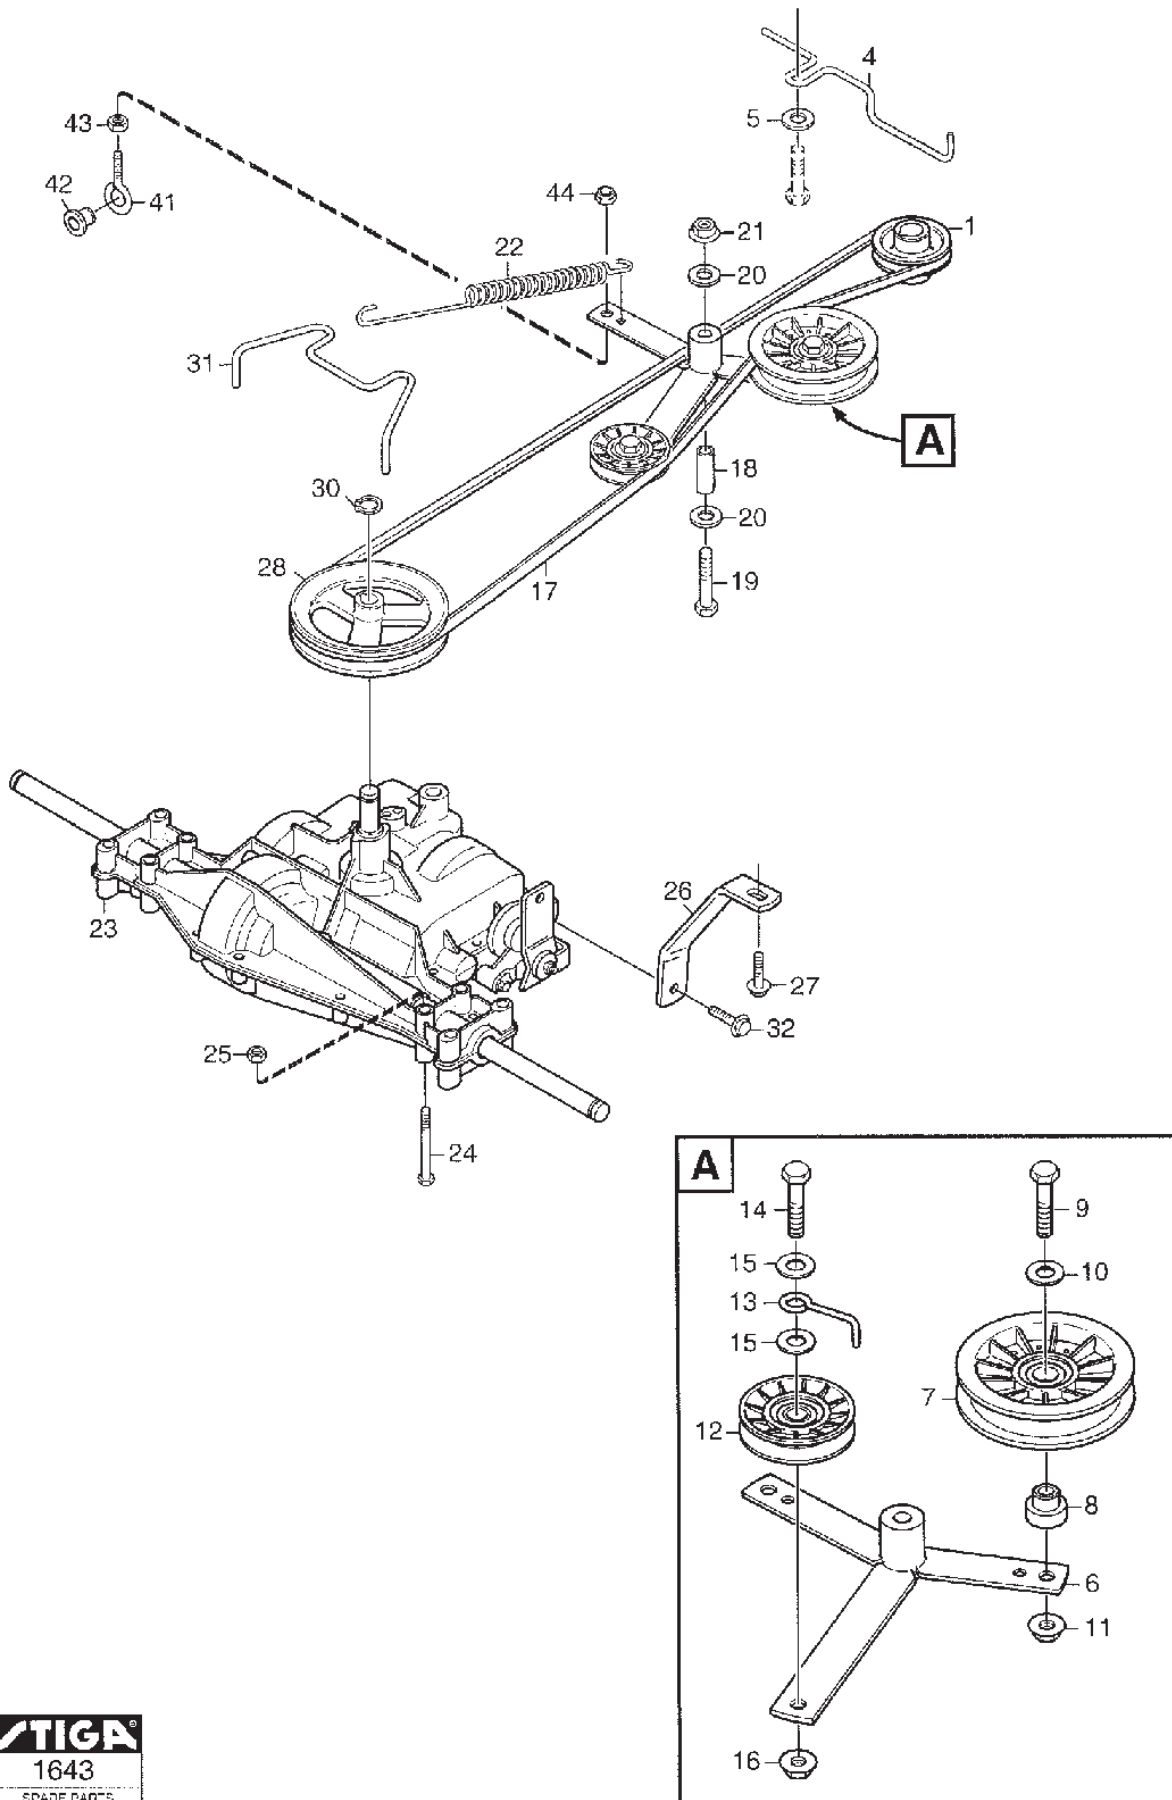

Utgåva Issue 20 - 2015		Transmission		Transmission	
Pos. Fig.	Antal Q.ty	Art nr Part No	Benämning	Description	Anmärkning Notes
1	1	1134-4611-01	Motorremskiva	Engine Belt Pulley	
4	1	1134-5414-01	Remstyrning	Belt Guide	
5	1	9699-0056-02	Bricka	Washer	
6	1	1134-4519-01	Spännarm Kpl. 5-01 F15	Tension Arm	
7	1	1134-3053-01	Spännrulle	Tension Roller	
7	1	1134-9091-01	Spännrulle	Tension Roller	
7	1	1134-3053-01	Spännrulle	Tension Roller	
7	1	1134-9091-01	Spännrulle	Tension Roller	
8	1	1134-4614-01	Distans	Spacer	
9	1	9997-1040-16	Skruv	Screw	
10	1	9699-0035-02	Bricka	Washer	
11	1	9739-1031-22	Mutter	Nut	
12	1	1134-9027-01	Spännrulle (Svart)	Tension Roller (Black)	
13	1	1134-1795-01	Remhallare	Belt Stirrup	
14	1	9997-1040-16	Skruv	Screw	
15	2	9699-0035-02	Bricka	Washer	
16	1	9739-1031-22	Mutter	Nut	
17	1	1134-9065-01	Kilrem	V-Belt	= 9585-0124-01
18	1	1134-1565-08	Distans	Spacer	
19	1	9997-0865-12	Skruv	Screw	
19	1	9997-0870-16	Skruv	Screw	
19	1	9997-0865-12	Skruv	Screw	
19	1	9997-0870-16	Skruv	Screw	
20	2	9699-0056-02	Bricka	Washer	
21	1	9739-0831-22	Mutter	Nut	
22	1	1134-5214-01	Fjäder	Spring	
23	1	1134-5281-01	Transaxel (Dana 4360-197)	Transaxle (Dana 4360-197)	Dana 4360-197
24	4	9997-0865-12	Skruv	Screw	
24	4	9997-0870-16	Skruv	Screw	
24	4	9997-0865-12	Skruv	Screw	
24	4	9997-0870-16	Skruv	Screw	
25	4	9747-0831-02	Mutter	Nut	
26	1	1134-4687-01	Momentstag 5-01 F24	Strut	
27	1	9945-0816-16	Skruv	Screw	
28	1	1134-1849-01	Remskiva	Belt Pulley	
30	1	9650-0016-04	Sparring Sga 16	Circlip	
31	1	1134-4707-01	Remstyrning	Belt Guide	
32	1	9942-0820-16	Skruv	Screw	
41	1	1134-2138-01	Skruvögla	Eye Bolt	
42	1	1134-4779-01	Bussning	Bushing	
43	1	9739-0831-22	Mutter	Nut	
44	1	9747-0831-02	Mutter	Nut