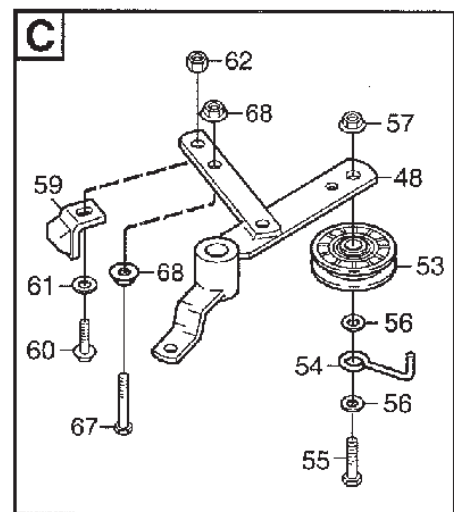

Utgåva Issue 20 - 2015		Power Take-Off			
Pos. Fig.	Antal Q.ty	Art nr Part No	Benämning	Description	Anmärkning Notes
59	1	1134-4164-01	Bromsklots	Brake Pad	
60	1	9959-0820-16	Skruv	Screw	
61	1	9699-0090-02	Bricka | Bricka	Washer | Washer	
62	1	9747-0831-02	Mutter	Nut	
63	2	9959-0820-16	Skruv	Screw	
64	2	9739-0831-22	Mutter	Nut	
65	1	9699-0056-02	Bricka	Washer	
66	1	1131-1506-00	Fjäder	Spring	
67	1	9997-0860-16	Skruv	Screw	
68	2	9739-0831-22	Mutter	Nut