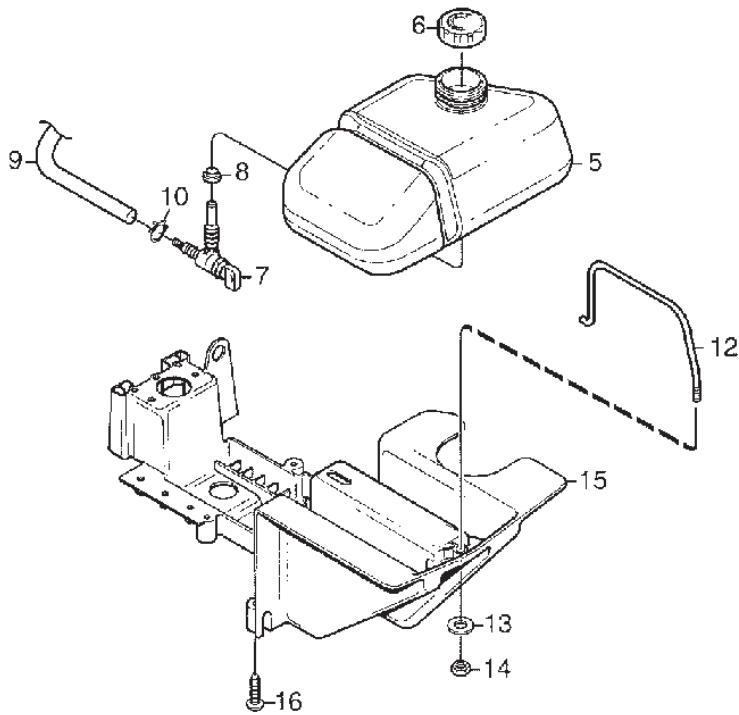

Utgåva Issue 20 - 2015		Motor	Engine		
Pos. Fig.	Antal Q.ty	Art nr Part No	Benämning	Description	Anmärkning Notes
1	4	9997-0840-16	Skruv	Screw	
2	4	9747-0831-02	Mutter	Nut	
5	1	1134-5266-01	Bränsletank	Fuel Tank	
6	1	1134-2877-03	Tanklock	Fuel Tank Cap	
7	1	1134-3224-01	Bensinkran	Fuel Shut-Off Valve	
8	1	1134-3225-01	Gummibussning	Grommet	
9	1	1134-2975-05	Bensinslang	Fuel Tube	L = 460 mm
10	2	9578-0023-02	Slangklämma D12*8 (Svart)	Hose Clamp	
12	1	1134-4808-01	Tankbygel	Tank Clamp	
13	1	9699-0060-02	Bricka	Washer	
14	1	9747-0631-02	Mutter	Nut	
15	1	1134-4807-02	Fäste	Support	
16	4	9829-8830-12	Skruv	Screw	
19	1	1134-0433-00	Packning	Gasket	
22	2	1134-4930-01	Skruv	Screw	
23	1	1134-5455-01	Ljuddämpare Kpl	Muffler Assy	
24	1	9739-0831-22	Mutter	Nut	
25	1	9959-0820-16	Skruv	Screw	
26	1	1134-5457-01	Värmskydd (Svart) 5-01	Heat Guard (Black)	
27	4	9893-0616-16	Skruv	Screw