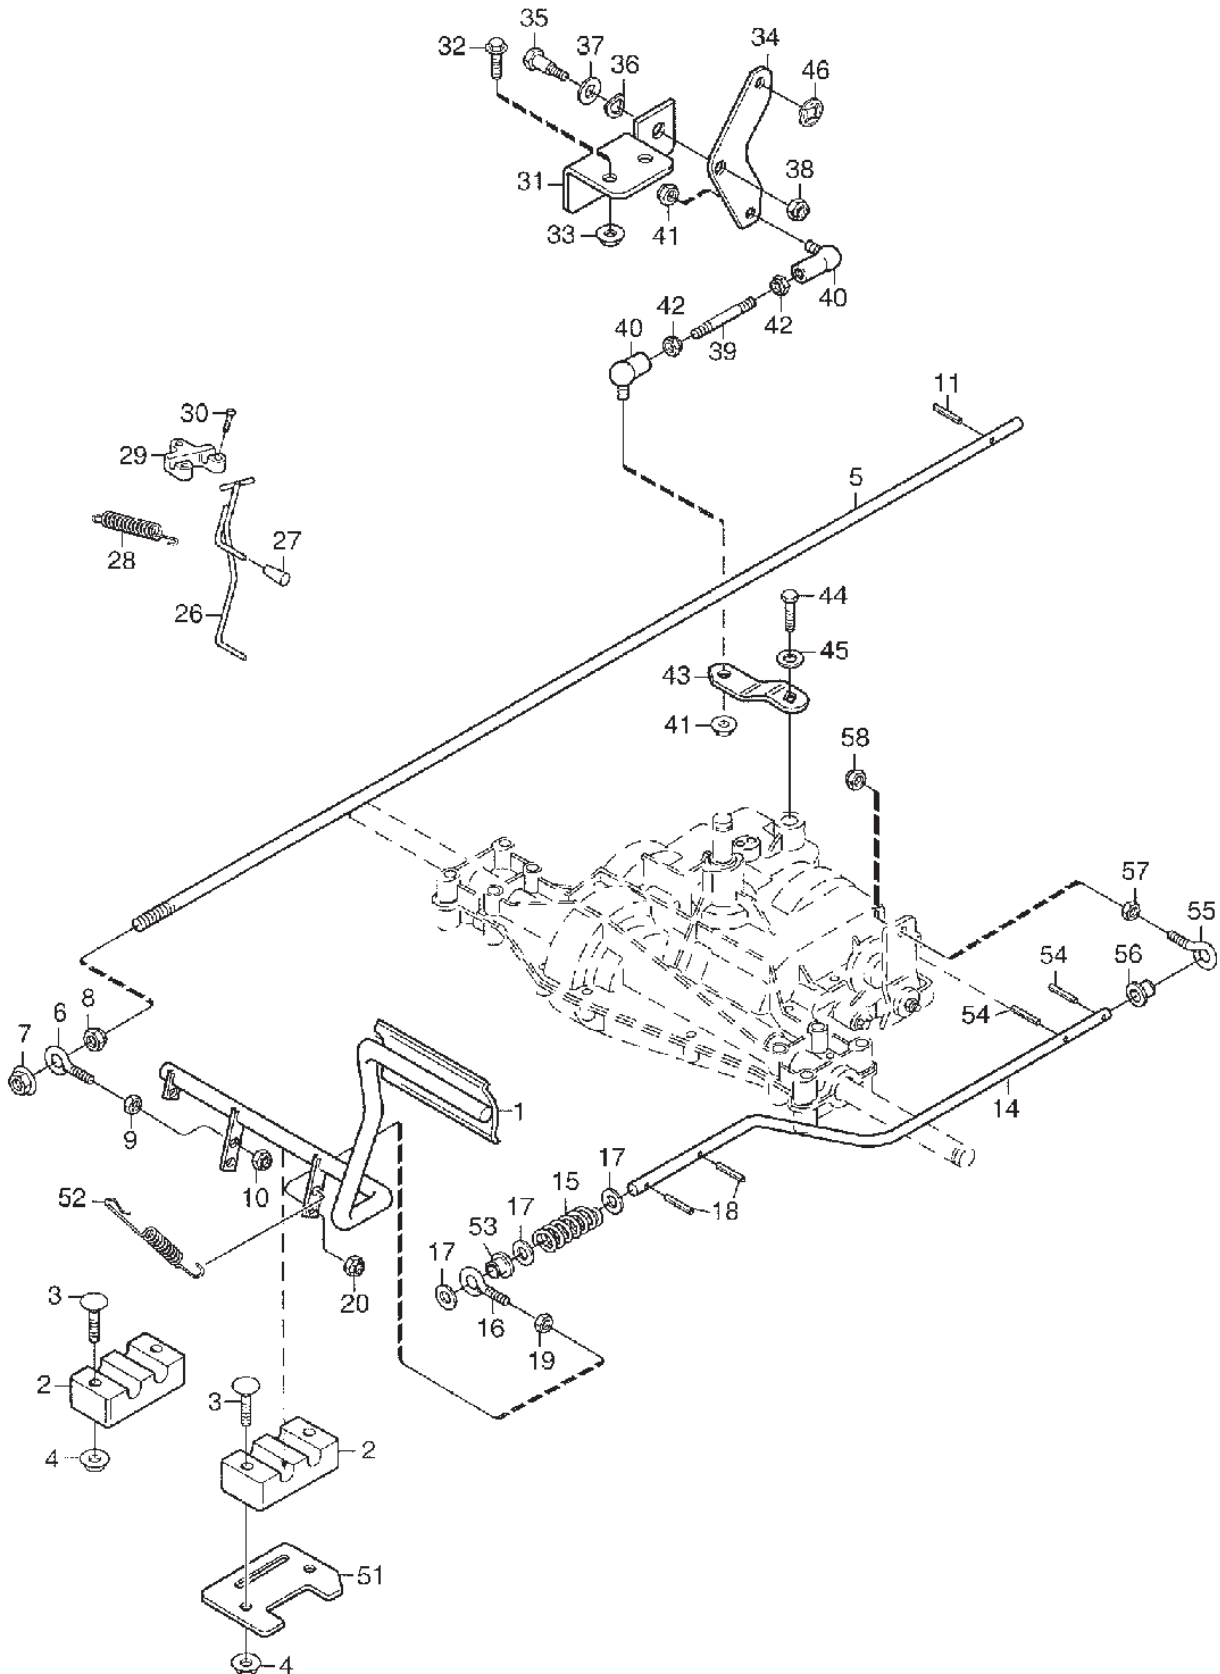

Utgåva Issue 20 - 2015		Fotreglage		Foot Controls	
Pos. Fig.	Antal Q.ty	Art nr Part No	Benämning	Description	Anmärkning Notes
1	1	1134-4802-01	Pedal5-01 F15	Pedal	
2	2	1134-4624-01	Lager	Bearing	
3	4	9898-0635-12	Skruv	Screw	
4	4	9739-0631-22	Mutter	Nut	
5	1	1134-4795-01	Kopplingsstang	Clutch Rod	
6	1	1134-2138-01	Skruvögla	Eye Bolt	
7	1	9739-1031-22	Mutter	Nut	
8	1	9747-1031-02	Mutter	Nut	
9	1	9739-0831-22	Mutter	Nut	
10	1	9747-0831-02	Mutter	Nut	
11	1	9595-0208-00	Spiralspnst Prym N4X20	Locating Pin	
14	1	1134-4777-01	Bromsstang	Brake Rod	
15	1	1134-4617-01	Fjäder	Spring	
16	1	1134-2138-01	Skruvögla	Eye Bolt	
17	3	9699-0035-02	Bricka	Washer	
18	2	9595-0208-00	Spiralspnst Prym N4X20	Locating Pin	
19	1	9739-0831-22	Mutter	Nut	
20	1	9747-0831-02	Mutter	Nut	
26	1	1134-5353-01	Bromsstang	Brake Rod	
27	1	1134-2786-01	Knopp	Knob	
28	1	1131-1497-01	Fjäder	Brake Spring	
29	1	1134-4002-01	Fäste	Brake Rod Attachment	
30	3	9838-9516-12	Skruv	Screw	
31	1	1134-4714-01	Vinkelfäste	Angle Bracket	
32	2	9959-0820-16	Skruv	Screw	
33	2	9739-0831-22	Mutter	Nut	
34	1	1134-4715-01	Plattriangel	Triangular Plate	
35	1	1134-0240-00	Skruv	Screw	
36	1	9694-0001-00	Bricka	Washer	
37	1	9699-0036-02	Bricka	Washer	
38	1	9747-0831-02	Mutter	Nut	
39	1	1134-4717-01	Gängstang	Threaded Rod	
39	1	1134-4717-02	Gängstang	Threaded Rod	
39	1	1134-4717-02	Gängstang	Threaded Rod	
40	2	9570-0004-00	Vinkellänk As 10 Din71802M6	Elbow Link	
41	2	9747-0631-02	Mutter	Nut	
42	2	9739-0631-22	Mutter	Nut	
43	1	1134-4722-01	Växelarm	Shifter Lever	
43	1	1134-5279-01	Växelarm	Shift Lever	
43	1	1134-5279-01	Växelarm	Shift Lever	
44	1	9987-5016-16	Skruv	Screw	
45	1	9699-0060-02	Bricka	Washer	
46	1	9675-0009-02	Starlockbricka	Starlock	
51	1	1134-4793-01	Stopplat	Stop Plate	
52	1	4231-0013-00	Fjäder	Spring	
53	1	1134-4779-01	Bussning	Bushing	
54	2	9595-0208-00	Spiralspnst Prym N4X20	Locating Pin	
55	1	1134-2138-01	Skruvögla	Eye Bolt	
56	1	1134-4779-01	Bussning	Bushing