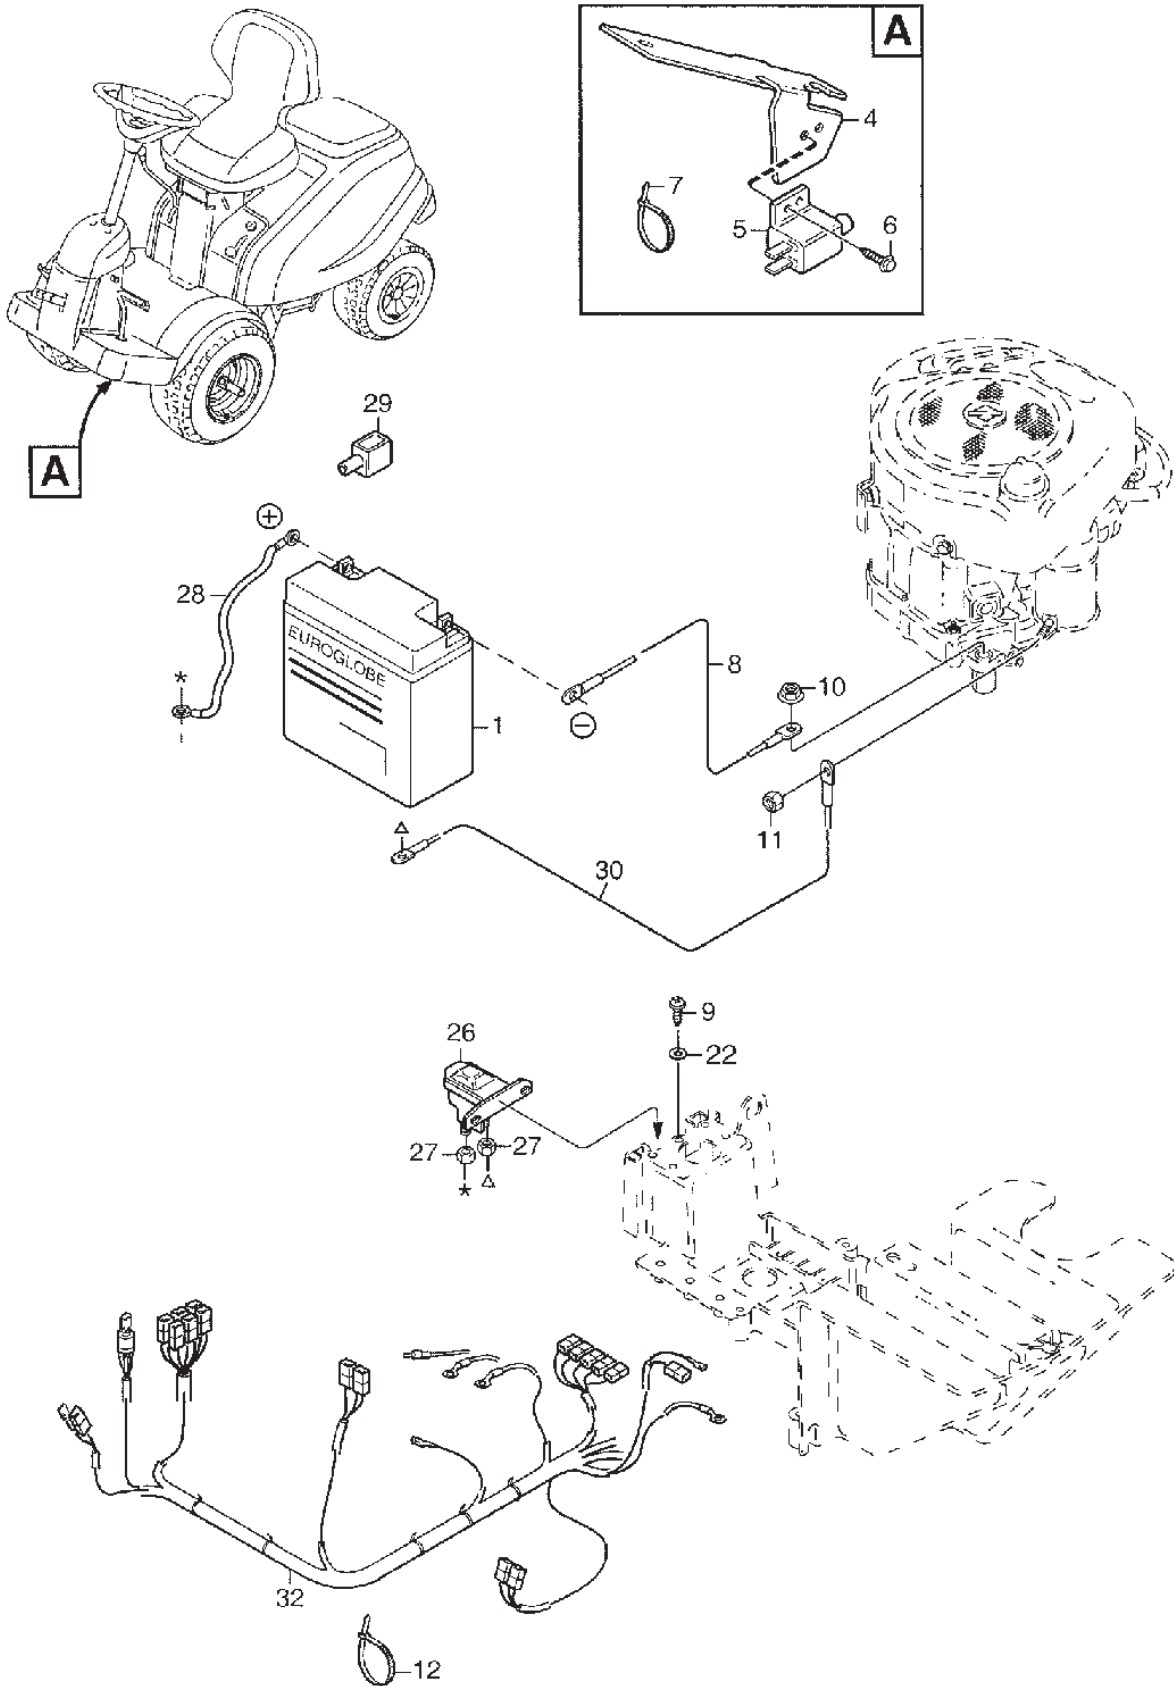

Utgåva Issue 20 - 2015		Elutrustning El. Equipment			
Pos. Fig.	Antal Q.ty	Art nr Part No	Benämning	Description	Anmärkning Notes
1	1	1134-4804-01	Batteri	Battery	
8	1	1134-2042-02	Batterikabel	Battery Cable	L = 350 mm
9	1	9838-9516-12	Skruv	Screw	
10	1	9747-0831-02	Mutter	Nut	
11	1	9795-3531-02	Mutter	Nut	1/4 UNC
12	3	9579-0003-00	Buntband	Cable Holder	
12	4	9579-0003-00	Buntband	Cable Holder	
22	1	9699-0060-02	Bricka	Washer	
26	1	1134-2962-01	Solenoid Kpl Service	Solenoid	
27	2	9794-5131-02	Mutter	Nut	
28	1	1134-4702-01	Kabel (+)	Cable (+)	L = 380 mm
29	1	1134-2310-01	Batteriskydd	Guard Cap (+)	
30	1	1134-4702-02	Kabel (+)	Cable	L = 480 mm
32	1	1134-5321-01	Kablage	Harness	
32	1	1134-5766-01	Kablage	Harness (Ready Manual)