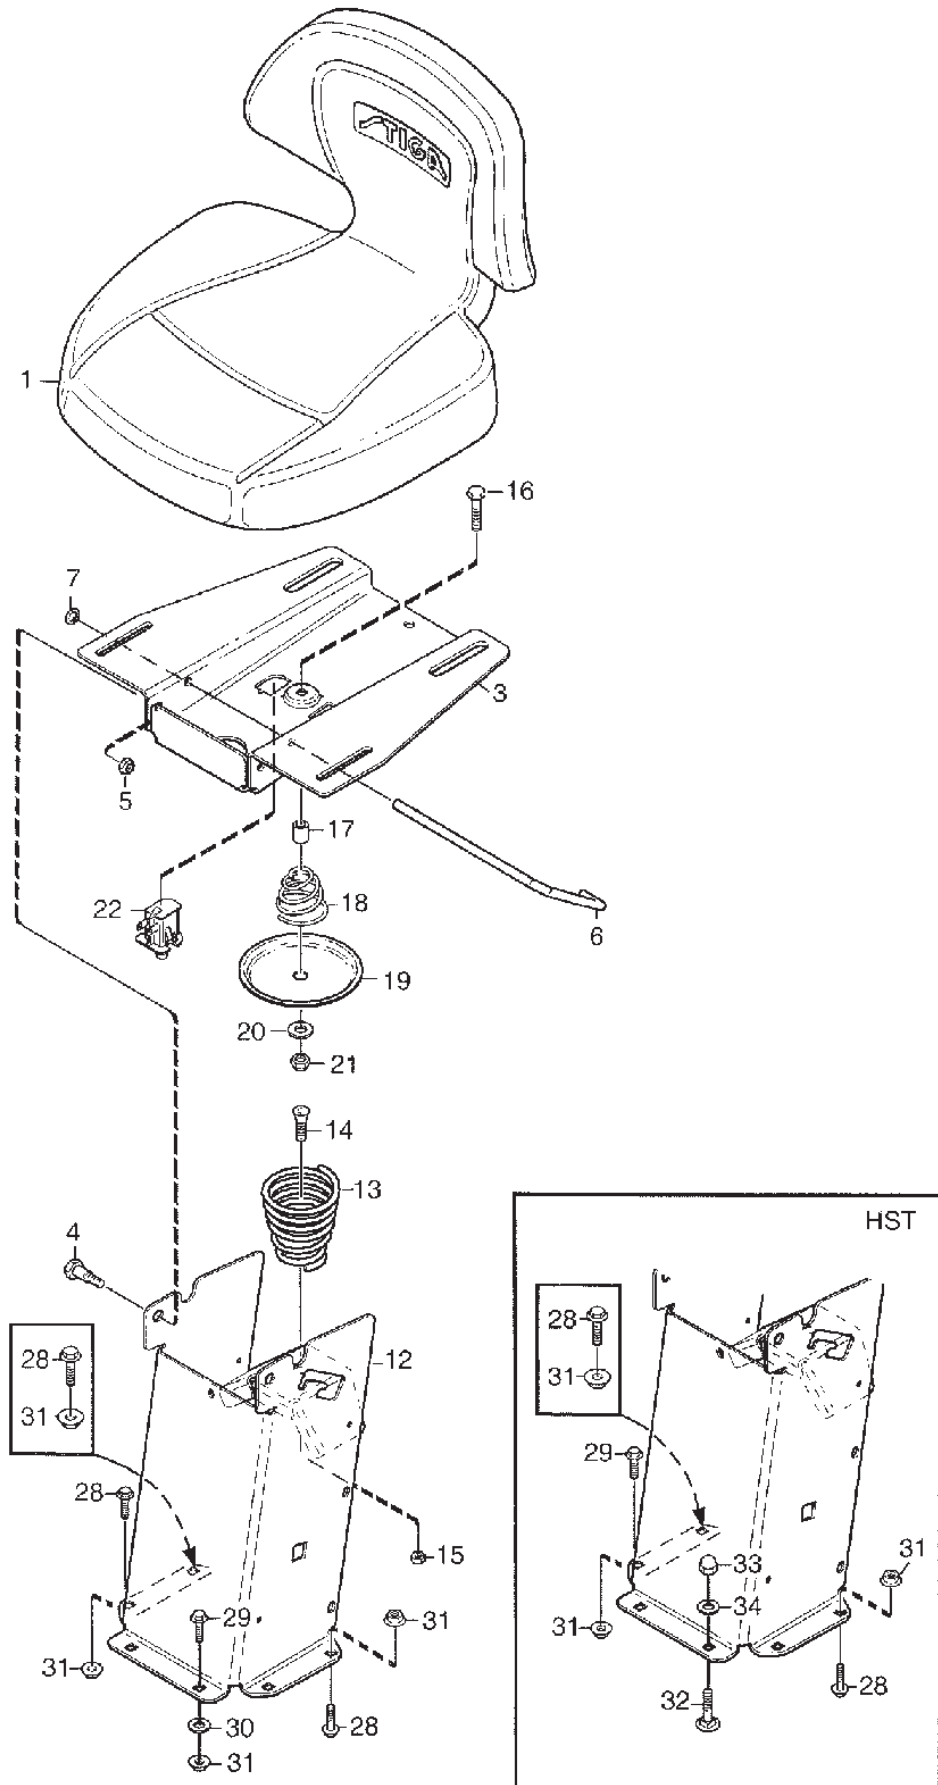

Utgåva Issue 20 - 2015		Sits Seat			
Pos. Fig.	Antal Q.ty	Art nr Part No	Benämning	Description	Anmärkning Notes
1	1	1134-5506-01	Sits "Stiga"	Seat Stiga	
3	1	1134-5301-01	Sitsplatta	Upper Seat Bracket	
4	2	1134-0240-00	Skruv	Screw	
5	2	9747-0831-02	Mutter	Nut	
6	1	1134-5454-01	Spärr	Catch	
7	1	9675-0012-02	Starlock	Locking washer	
12	1	1134-5296-01	Sitskonsol Kpl (Gul) 1-00	Seat Bracket (Gelb)	
12	1	1134-5296-04	Sitskonsol Kpl (Gul) 1-00	Seat Bracket (Yellow)	
12	1	1134-5296-01	Sitskonsol Kpl (Gul) 1-00	Seat Bracket (Gelb)	
12	1	1134-5296-04	Sitskonsol Kpl (Gul) 1-00	Seat Bracket (Yellow)	
13	1	1134-4256-01	Fjäder	Spring	
14	1	9924-1235-19	Skruv	Screw	
15	1	9747-1231-02	Mutter	Nut	
16	1	9997-0840-16	Skruv	Screw	
17	1	1134-1565-06	Distans	Spacer	
18	1	1134-5302-01	Fjäder	Spring	
19	1	1134-5299-01	Tryckplatta	Push Plate	
20	1	9699-0090-02	Bricka | Bricka	Washer | Washer	
21	1	9747-0831-02	Mutter	Nut	
22	1	1134-3156-02	Brytare (gra)	Switch	
28	3	9959-0820-16	Skruv	Screw	L = 20 mm
29	2	9959-0825-16	Skruv	Screw	L = 25 mm
30	2	9699-0056-02	Bricka	Washer	
31	4	9739-0831-22	Mutter	Nut