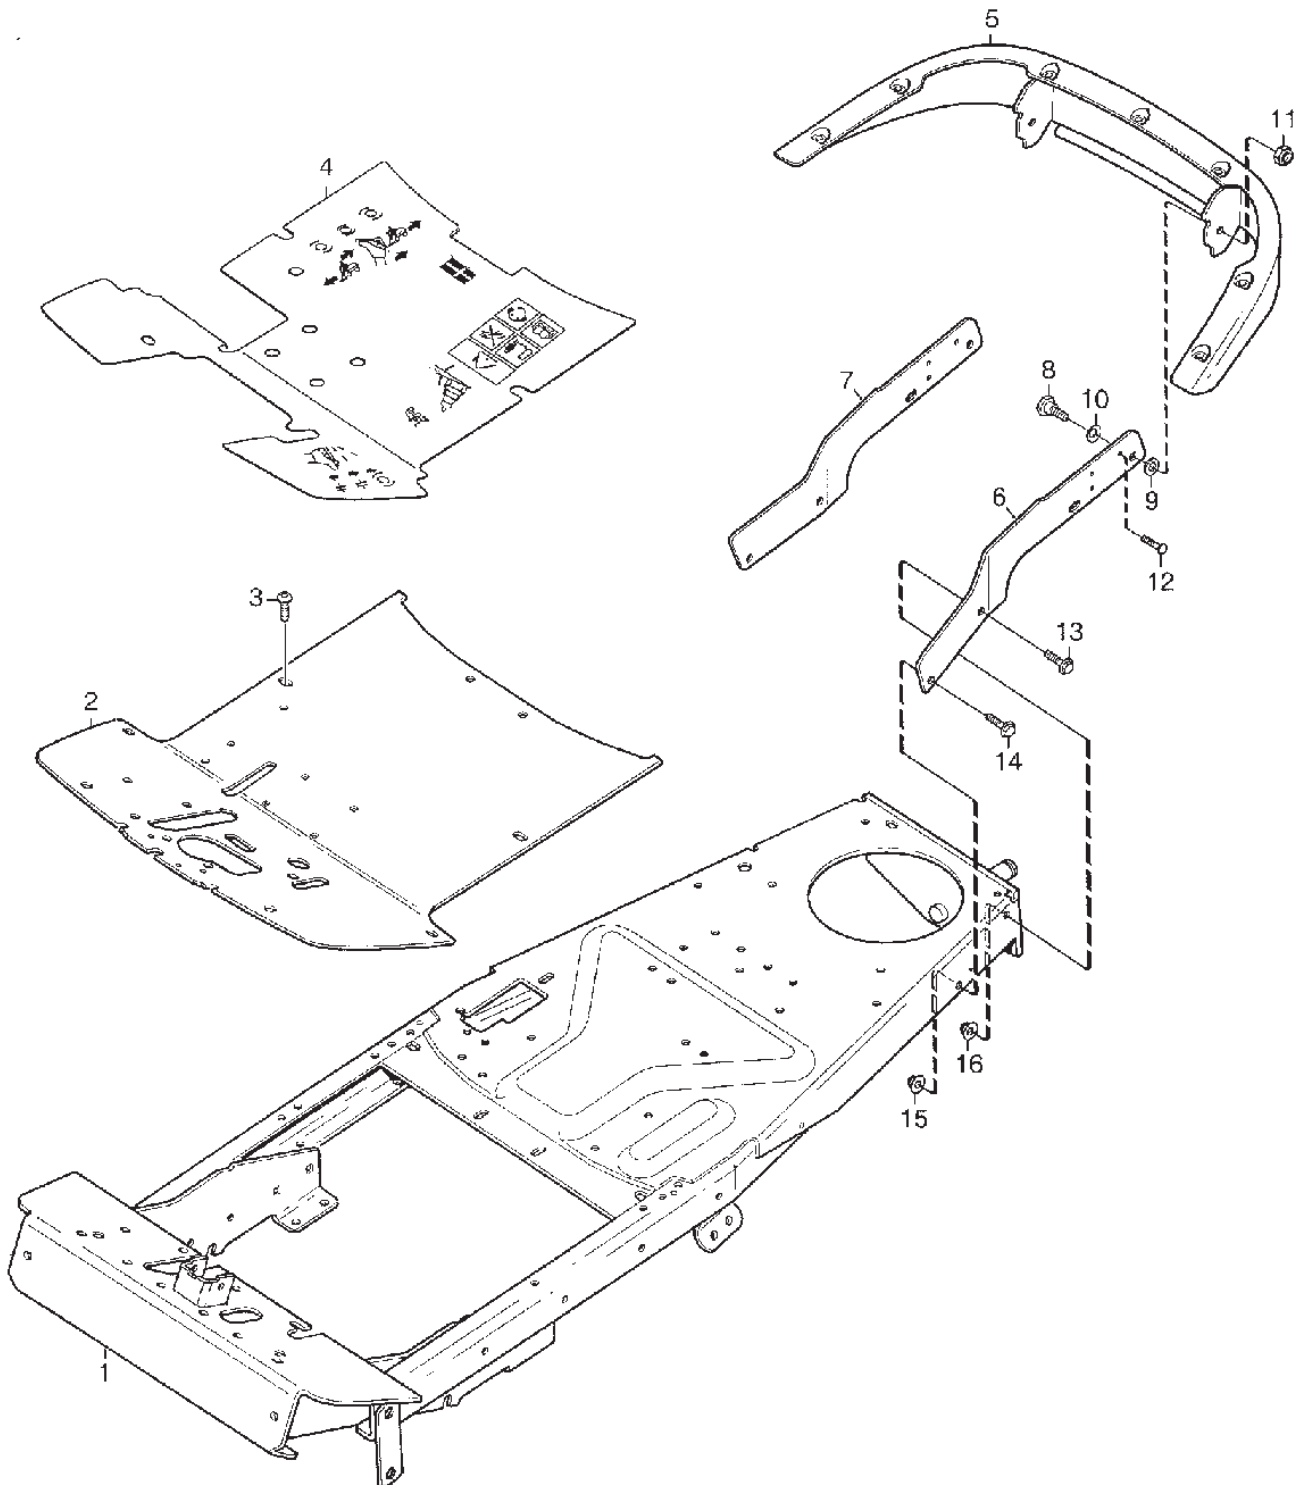

Utgåva Issue 20 - 2015		Ram	Frame		
Pos. Fig.	Antal Q.ty	Art nr Part No	Benämning	Description	Anmärkning Notes
1	1	1134-5546-02	Ram	Frame Assy	
2	1	1134-5293-01	Durk (Gra) 7-14	Floor Plate (Grey)	
3	2	9893-0616-16	Skruv	Screw	
4	1	1134-5338-01	Durkmatta-Manuell	Floor Mat-Manual	
5	1	1134-5453-01	Stötfångare-bakre	Rear Bumper (Black)	
6	1	1134-5334-01	Stag-vä	Attachment-Lh	
7	1	1134-5334-02	Stag-hö	Attachment-Rh	
8	2	1134-0240-00	Skruv	Screw	
9	2	1134-4242-01	Distansbricka	Washer	
10	2	9694-0001-00	Bricka	Washer	
11	2	9747-0831-02	Mutter	Nut	
12	2	9943-0516-16	Skruv	Screw	
13	2	9959-0820-16	Skruv	Screw	
14	2	9959-0825-16	Skruv	Screw	
15	1	9739-0831-22	Mutter	Nut	
16	3	9739-0831-22	Mutter	Nut