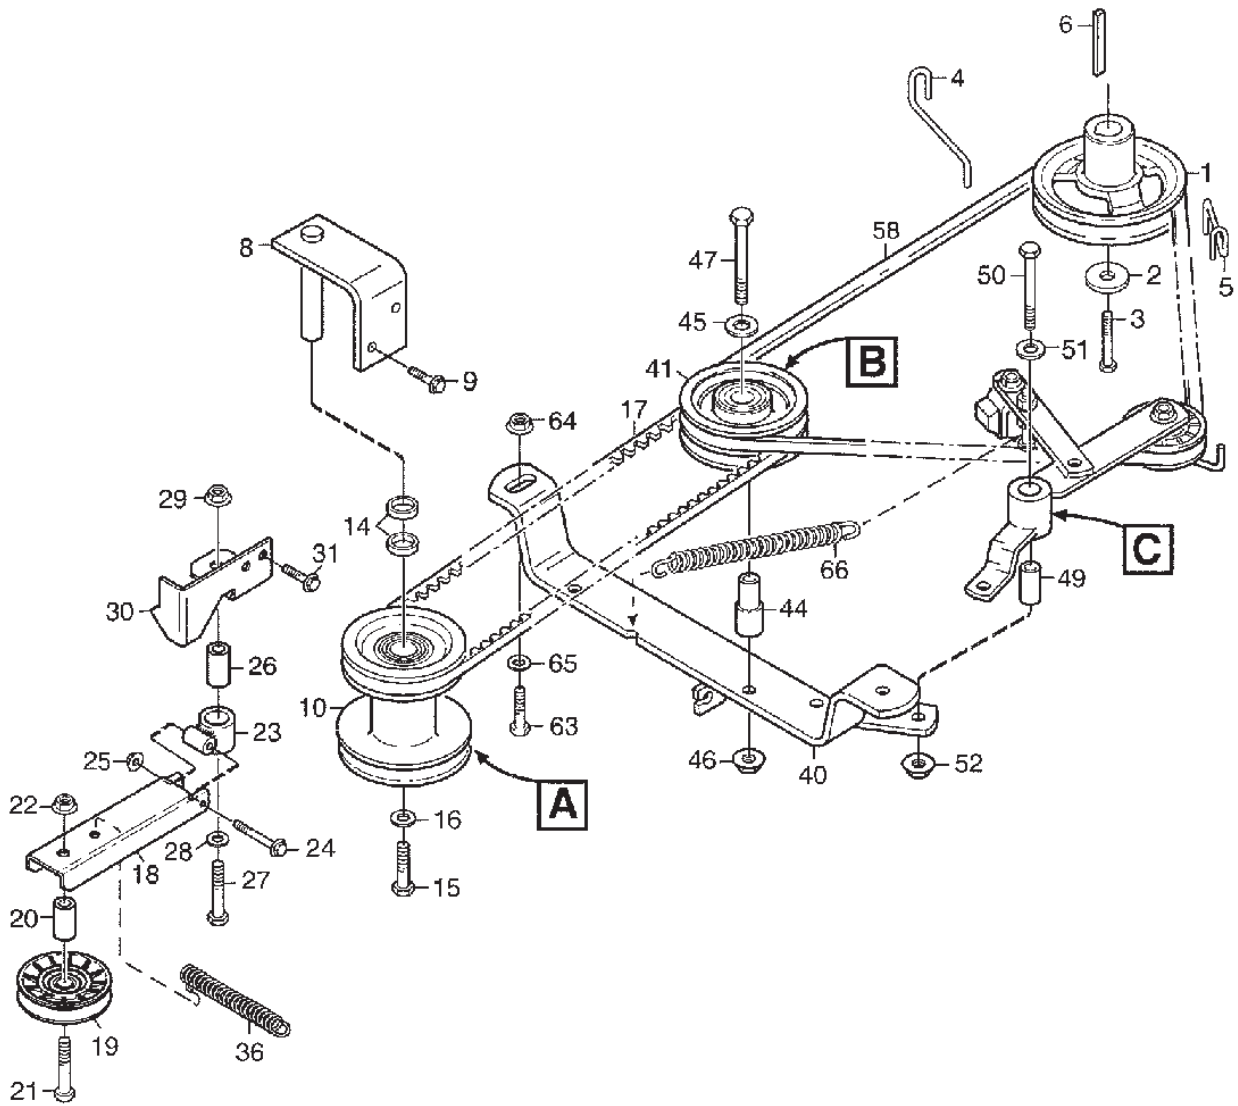

Utgåva Issue 20 - 2015		Power Take-Off			
Pos. Fig.	Antal Q.ty	Art nr Part No	Benämning	Description	Anmärkning Notes
59	1	1134-4164-01	Bromsklots	Brake Pad	
60	1	9959-0820-16	Skruv	Screw	
61	1	9699-0090-02	Bricka | Bricka	Washer | Washer	
62	1	9747-0831-02	Mutter	Nut	
63	2	9959-0820-16	Skruv	Screw	
64	2	9739-0831-22	Mutter	Nut	
65	1	9699-0056-02	Bricka	Washer	
66	1	1131-1506-00	Fjäder	Spring	
67	1	9997-0860-16	Skruv	Screw	
68	2	9739-0831-22	Mutter	Nut