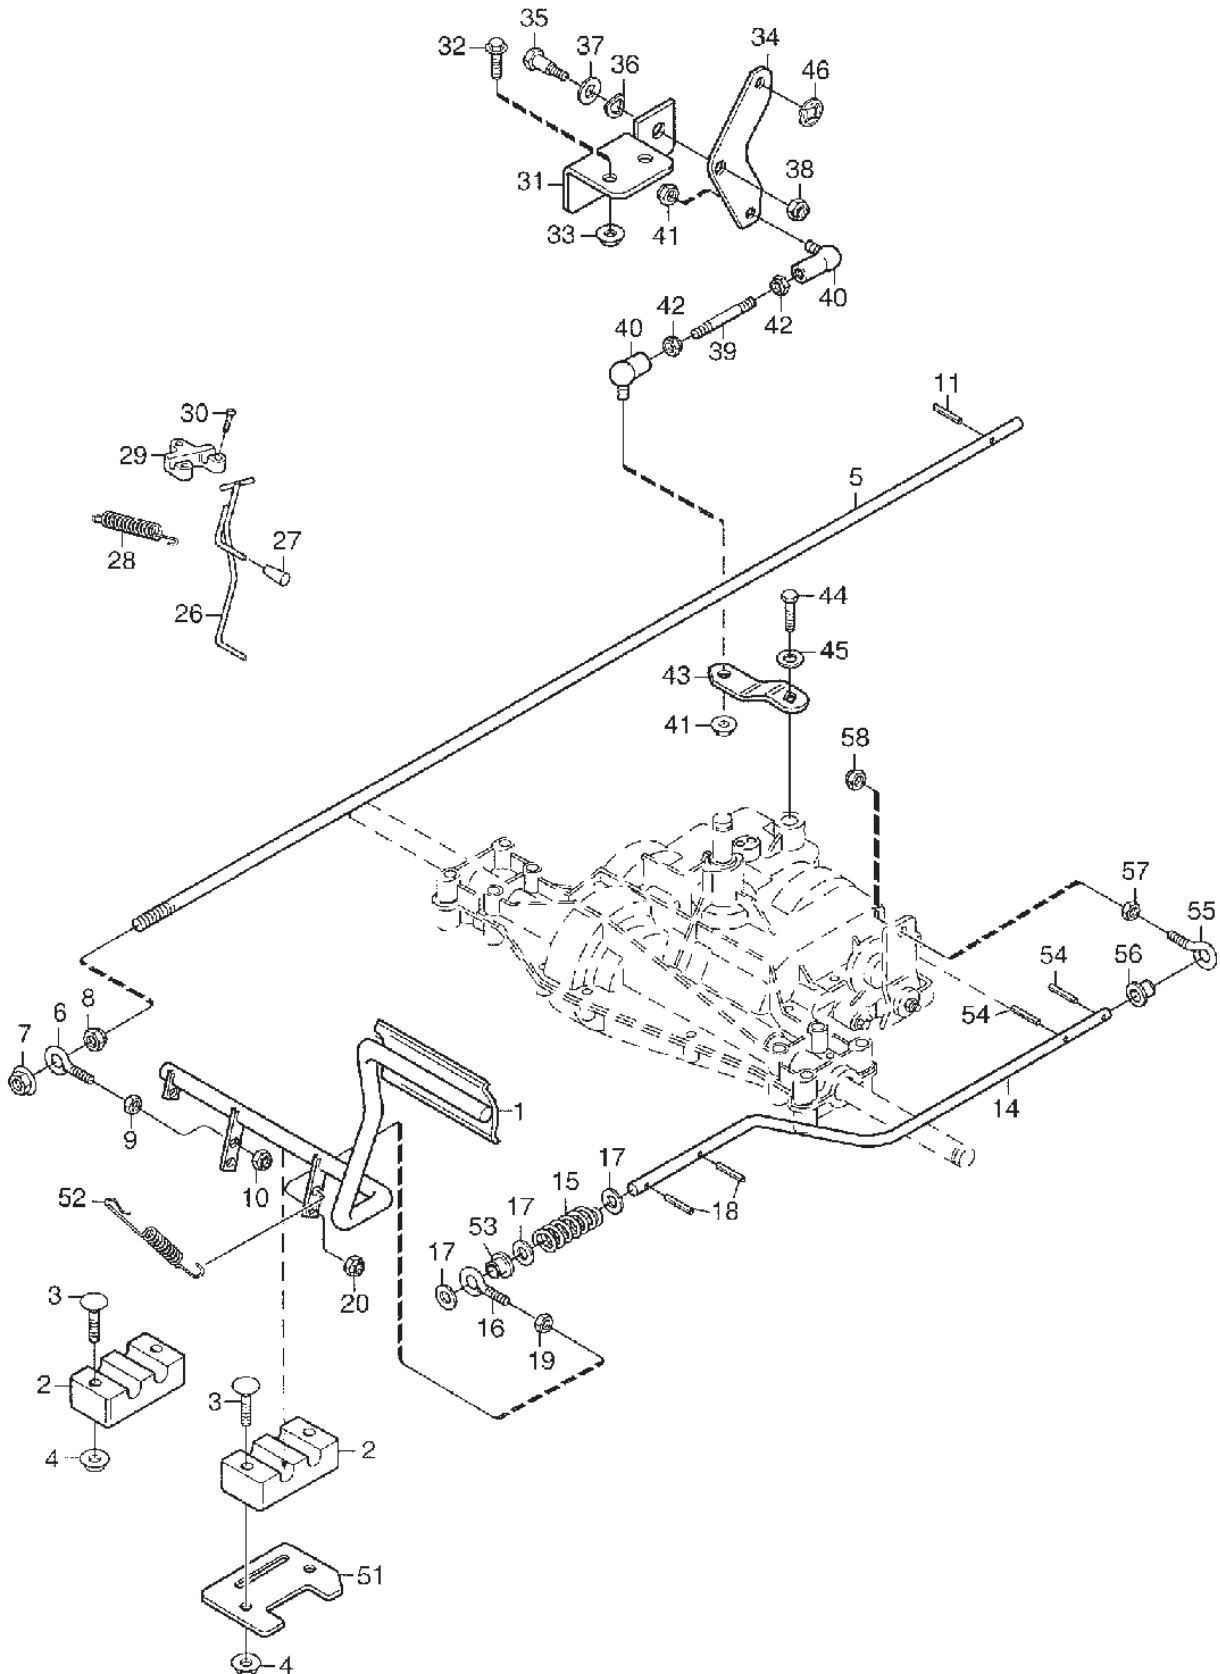

Utgåva Issue 20 - 2015		Foot Controls			
Pos. Fig.	Antal Q.ty	Art nr Part No	Benämning	Description	Anmärkning Notes
57	1	9739-0831-22	Mutter	Nut	
58	1	9747-0831-02	Mutter	Nut