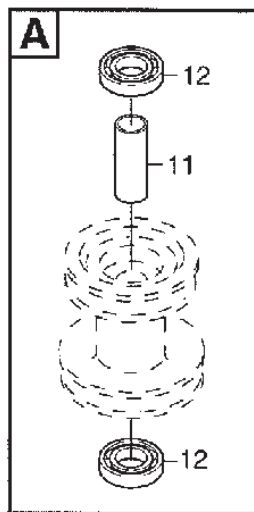

Utgåva Issue 20 - 2015		Power Take-Off			
Pos. Fig.	Antal Q.ty	Art nr Part No	Benämning	Description	Anmärkning Notes
1	1	1134-5046-01	Motorremskiva	Engine Pulley	
2	1	1134-5017-01	Bricka	Washer	
3	1	9987-5332-16	Skruv	Screw	
4	1	1134-5058-01	Remstyrning	Belt Guide	
5	1	1134-5057-01	Remstyrning	Belt Guide	
6	1	9600-0251-01	Kil	Key	L = 2 1/2"
8	1	1134-4650-01	Monteringsbygel5-01 H40	Pulley Bracket	
9	2	9945-0816-16	Skruv	Screw	
10	1	1134-4643-01	Mellanremskiva Smst	Intermediate Belt Pulley	
11	1	1134-0051-12	Distans	Spacer	
12	2	9549-0019-00	Kullager	Ball Bearing	
14	2	1134-0052-00	Distans	Spacer	
15	1	9997-1040-16	Skruv	Screw	
16	1	9699-0035-02	Bricka	Washer	
17	1	1134-9079-01	Drivrem	Drive Belt	= 9585-0139-01
18	1	1134-5231-01	Spännarm 5-01 F24	Tension Arm	
19	1	1134-9027-01	Spännrulle (Svart)	Tension Roller (Black)	
20	1	1134-4619-01	Distans	Spacer	
21	1	9997-1060-12	Skruv	Screw	
22	1	9739-1031-22	Mutter	Nut	
23	1	1134-5232-01	Spännarmsfäste	Holder-Tension Arm	
24	1	9997-0640-12	Skruv	Screw	
25	1	9747-0631-02	Mutter	Nut	
26	1	1134-4619-01	Distans	Spacer	
27	1	9997-1040-16	Skruv	Screw	
28	1	9699-0035-02	Bricka	Washer	
29	1	9739-1031-22	Mutter	Nut	
30	1	1134-4708-02	Fäste	Bracket	
31	2	9945-0816-16	Skruv	Screw	
36	1	1131-1507-00	Fjäder	Spring	
40	1	1134-5037-01	Bygel Kpl (Svart) 5-01 F15	Mounting Bracket (Black)	
41	1	1134-1769-02	Remskiva	Belt Pulley	
42	1	1134-0051-09	Distans	Spacer	
43	2	9549-0019-00	Kullager	Ball Bearing	
44	1	1134-1839-02	Mellanaxel	Shaft	
45	1	9699-0035-02	Bricka	Washer	
46	1	9739-1031-22	Mutter	Nut	
47	1	9997-1070-12	Skruv	Screw	
48	1	1134-5541-01	Kopplingsarm	Clutch Lever	
49	1	1134-1565-10	Distans	Spacer	
50	1	9997-0860-16	Skruv	Screw	
51	1	9699-0056-02	Bricka	Washer	
52	1	9739-0831-22	Mutter	Nut	
53	1	1134-9027-01	Spännrulle (Svart)	Tension Roller (Black)	
54	1	1134-1795-01	Remhallare	Belt Stirrup	
55	1	9997-1040-16	Skruv	Screw	
56	2	9699-0035-02	Bricka	Washer	
57	1	9739-1031-22	Mutter	Nut	
58	1	1134-9078-01	Drivrem	Drive Belt	= 9585-0138-01