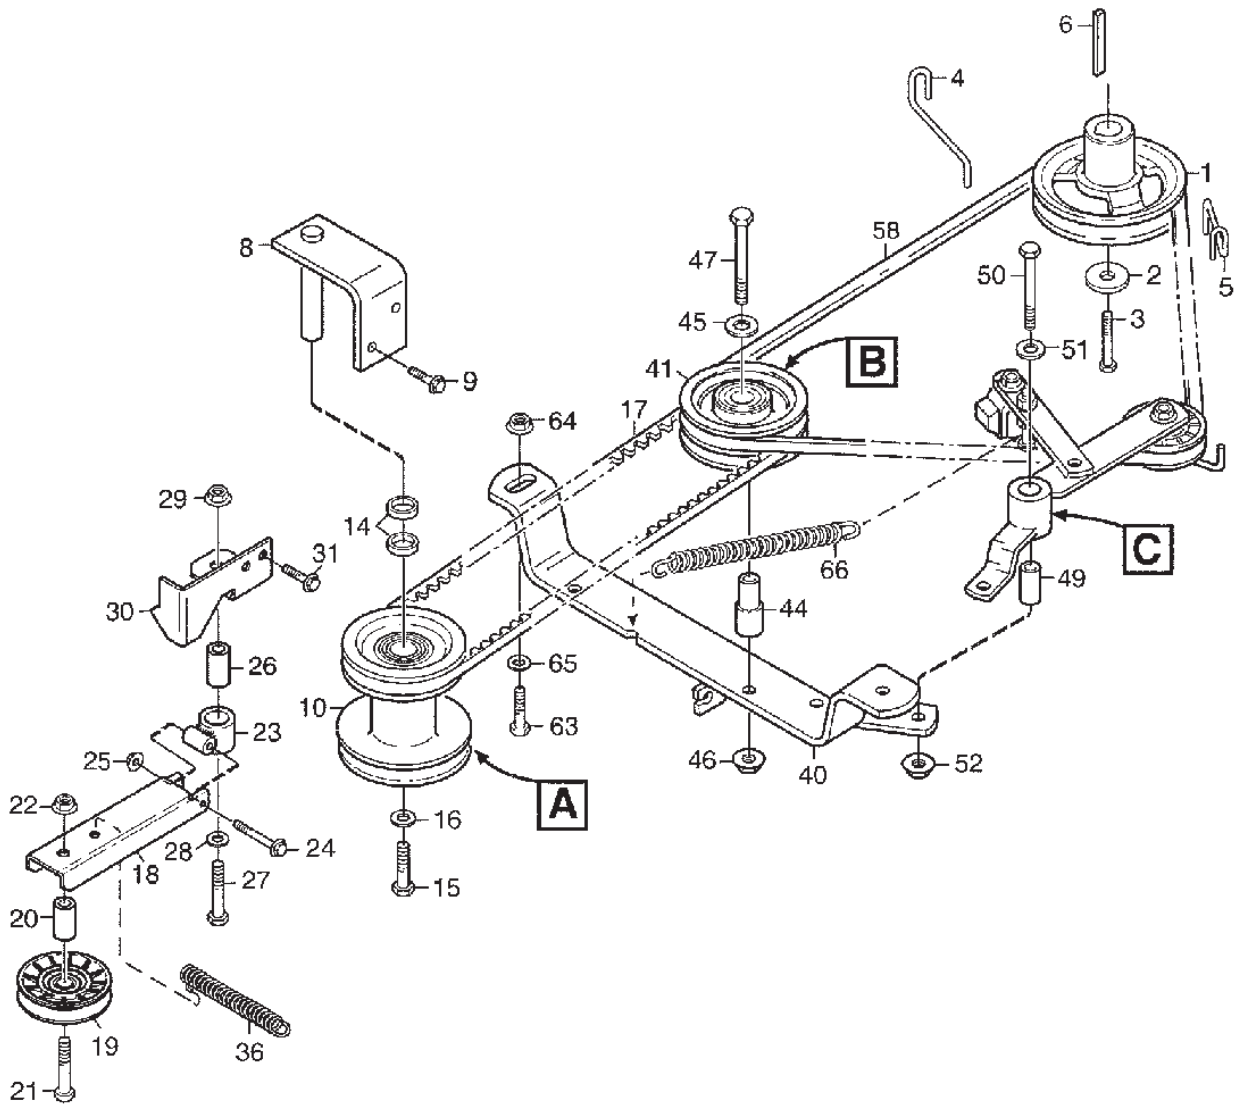

Utgåva Issue 20 - 2015		Power Take-Off			
Pos. Fig.	Antal Q.ty	Art nr Part No	Benämning	Description	Anmärkning Notes
1	1	1134-5046-01	Motorremskiva	Engine Pulley	
2	1	1134-5017-01	Bricka	Washer	
3	1	9987-5332-16	Skruv	Screw	
4	1	1134-5058-01	Remstyrning	Belt Guide	
5	1	1134-5057-01	Remstyrning	Belt Guide	
6	1	9600-0251-01	Kil	Key	L = 2 1/2"
8	1	1134-4650-01	Monteringsbygel5-01 H40	Pulley Bracket	
9	2	9945-0816-16	Skruv	Screw	
10	1	1134-4643-01	Mellanremskiva Smst	Intermediate Belt Pulley	
11	1	1134-0051-12	Distans	Spacer	
12	2	9549-0019-00	Kullager	Ball Bearing	
14	2	1134-0052-00	Distans	Spacer	
15	1	9997-1040-16	Skruv	Screw	
16	1	9699-0035-02	Bricka	Washer	
17	1	1134-9079-01	Drivrem	Drive Belt	= 9585-0139-01
18	1	1134-5231-01	Spännarm 5-01 F24	Tension Arm	
19	1	1134-9027-01	Spännrulle (Svart)	Tension Roller (Black)	
20	1	1134-4619-01	Distans	Spacer	
21	1	9997-1060-12	Skruv	Screw	
22	1	9739-1031-22	Mutter	Nut	
23	1	1134-5232-01	Spännarmsfäste	Holder-Tension Arm	
24	1	9997-0640-12	Skruv	Screw	
25	1	9747-0631-02	Mutter	Nut	
26	1	1134-4619-01	Distans	Spacer	
27	1	9997-1040-16	Skruv	Screw	
28	1	9699-0035-02	Bricka	Washer	
29	1	9739-1031-22	Mutter	Nut	
30	1	1134-4708-02	Fäste	Bracket	
31	2	9945-0816-16	Skruv	Screw	
36	1	1131-1507-00	Fjäder	Spring	
40	1	1134-5037-01	Bygel Kpl (Svart) 5-01 F15	Mounting Bracket (Black)	
41	1	1134-1769-02	Remskiva	Belt Pulley	
42	1	1134-0051-09	Distans	Spacer	
43	2	9549-0019-00	Kullager	Ball Bearing	
44	1	1134-1839-02	Mellanaxel	Shaft	
45	1	9699-0035-02	Bricka	Washer	
46	1	9739-1031-22	Mutter	Nut	
47	1	9997-1070-12	Skruv	Screw	
48	1	1134-5541-01	Kopplingsarm	Clutch Lever	
49	1	1134-1565-10	Distans	Spacer	
50	1	9997-0860-16	Skruv	Screw	
51	1	9699-0056-02	Bricka	Washer	
52	1	9739-0831-22	Mutter	Nut	
53	1	1134-9027-01	Spännrulle (Svart)	Tension Roller (Black)	
54	1	1134-1795-01	Remhallare	Belt Stirrup	
55	1	9997-1040-16	Skruv	Screw	
56	2	9699-0035-02	Bricka	Washer	
57	1	9739-1031-22	Mutter	Nut	
58	1	1134-9078-01	Drivrem	Drive Belt	= 9585-0138-01