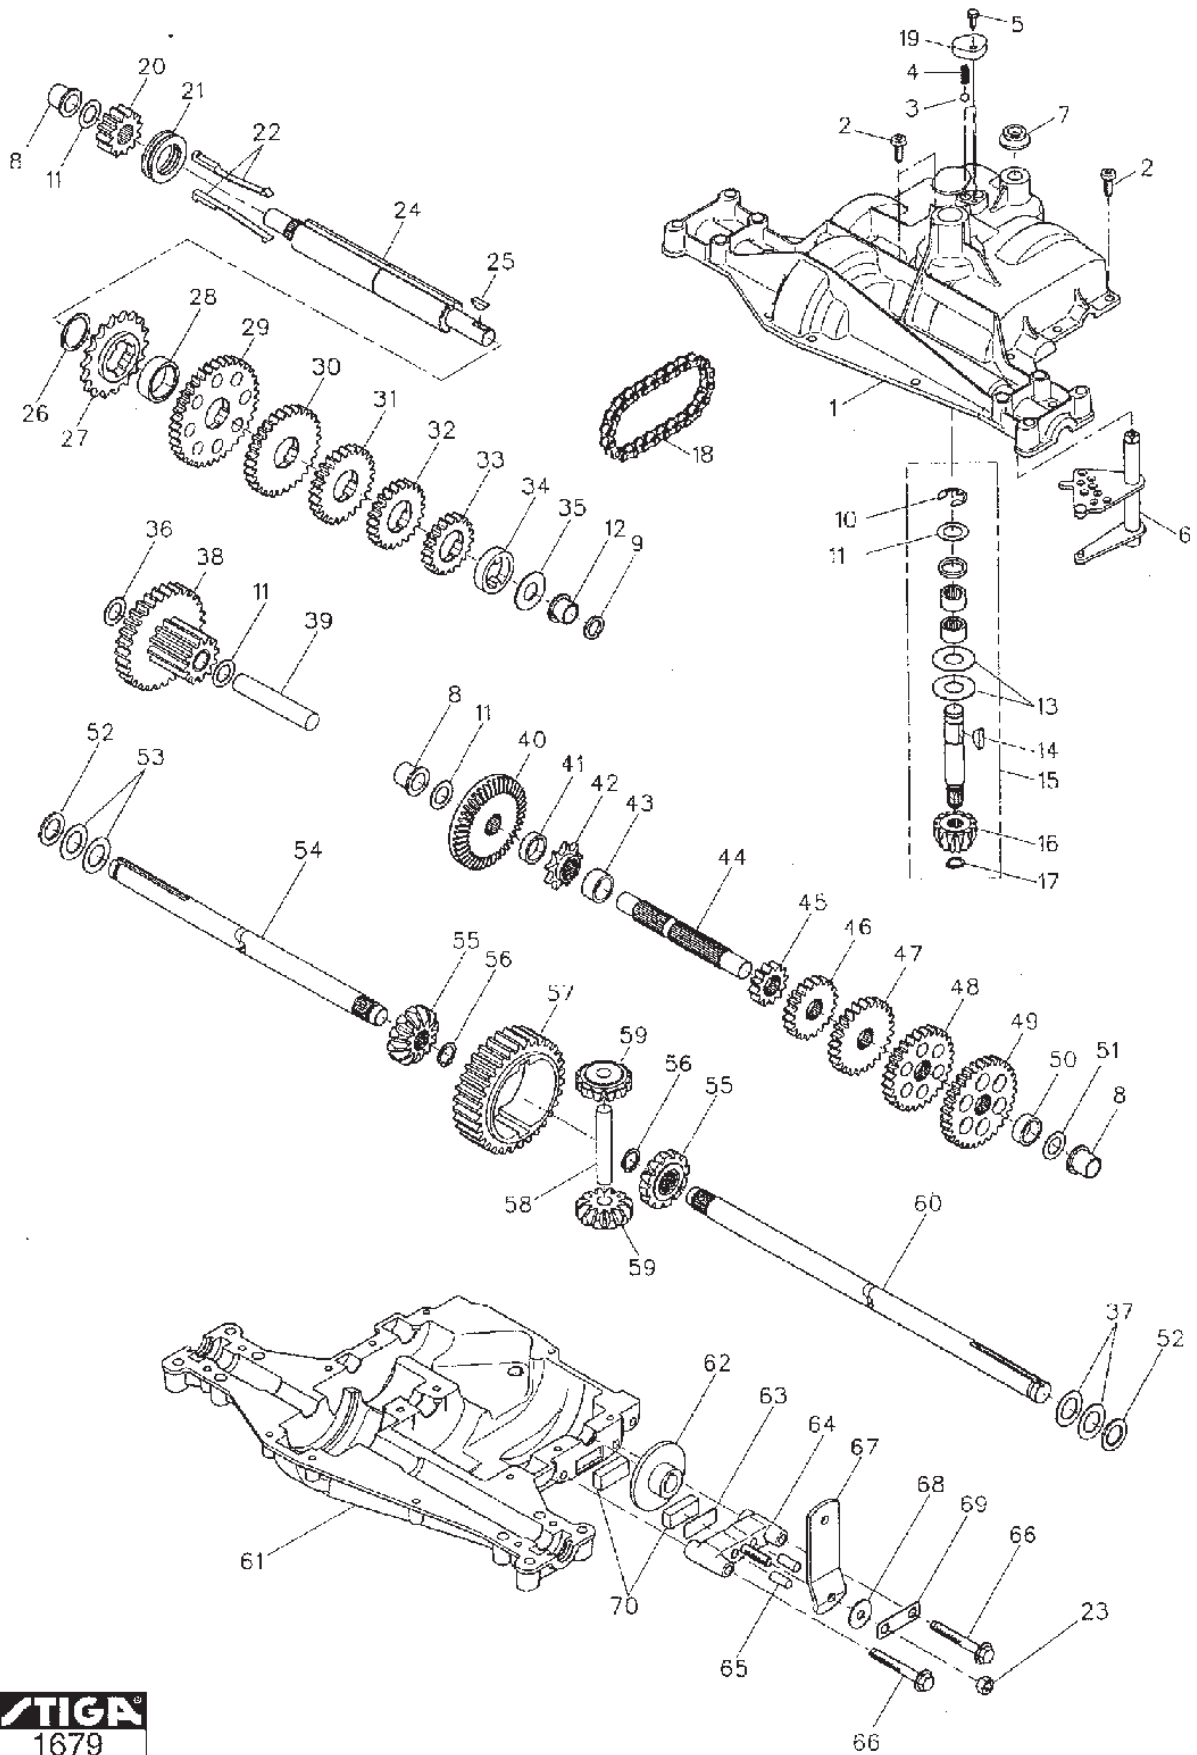

Utgåva Issue 20 - 2015		Transaxel		Transmission	
Pos. Fig.	Antal Q.ty	Art nr Part No	Benämning	Description	Anmärkning Notes
49	1	F000-3683-00	Drev 31T	Gear, Spur, 31T	31T/4360-197/
50	1	F000-3714-00	Distans	Spacer	/4360-197/
51	1	F000-1145-00	Bricka	Washer	/4360-197/
52	2	F000-5130-00	Bricka	Washer	
53	2	F000-3184-00	Bricka	Washer	
54	1	F000-7031-10	Hjulaxel-Vä	Wheel Axle-Lh	/4360-197/
55	2	F000-5622-00	Drev 12T	Gear, Miter, 12T, Splined	12T
56	2	F000-5270-00	Lasring	Ring, Retaining	
57	1	F000-3839-00	Drev 32T	Gear, Spur, 32T	32T/4360-197/
58	1	F000-3919-00	Axel	Shaft, Cross	/4360-197/
59	2	F000-5623-00	Drev 12T	Gear, Miter, 12T, Idler	12T
60	1	F000-7031-20	Hjulaxel-Hö	Wheel Axle-Rh	/4360-197/
61	1	F000-5304-M0	Hus-Undre	Housing-Lower	/4360-197/
62	1	F000-5960-00	Bromsskiva	Disc, Brake	/4360-197/
63	1	F000-3758-00	Distans	Spacer	/4360-197/
64	1	F000-5554-00	Bromshallare	Jaw, Brake	/4360-197/
65	2	F000-3843-00	Sprint	Dowel	
66	2	F000-5562-00	Skruv	Screw	
67	1	F000-7032-00	Bromsarm	Actuating Lever	/4360-197/
68	1	F000-3760-00	Bricka	Washer	/4360-197/
69	1	F000-5555-00	Bricka	Bracket, Anti-Rotation	/4360-197/
70	2	F000-3907-00	Friktionsbelägg	Puck,Friction	
98	1	F000-4300-00	Smörjfett	Grease	Ej ill/not ill.