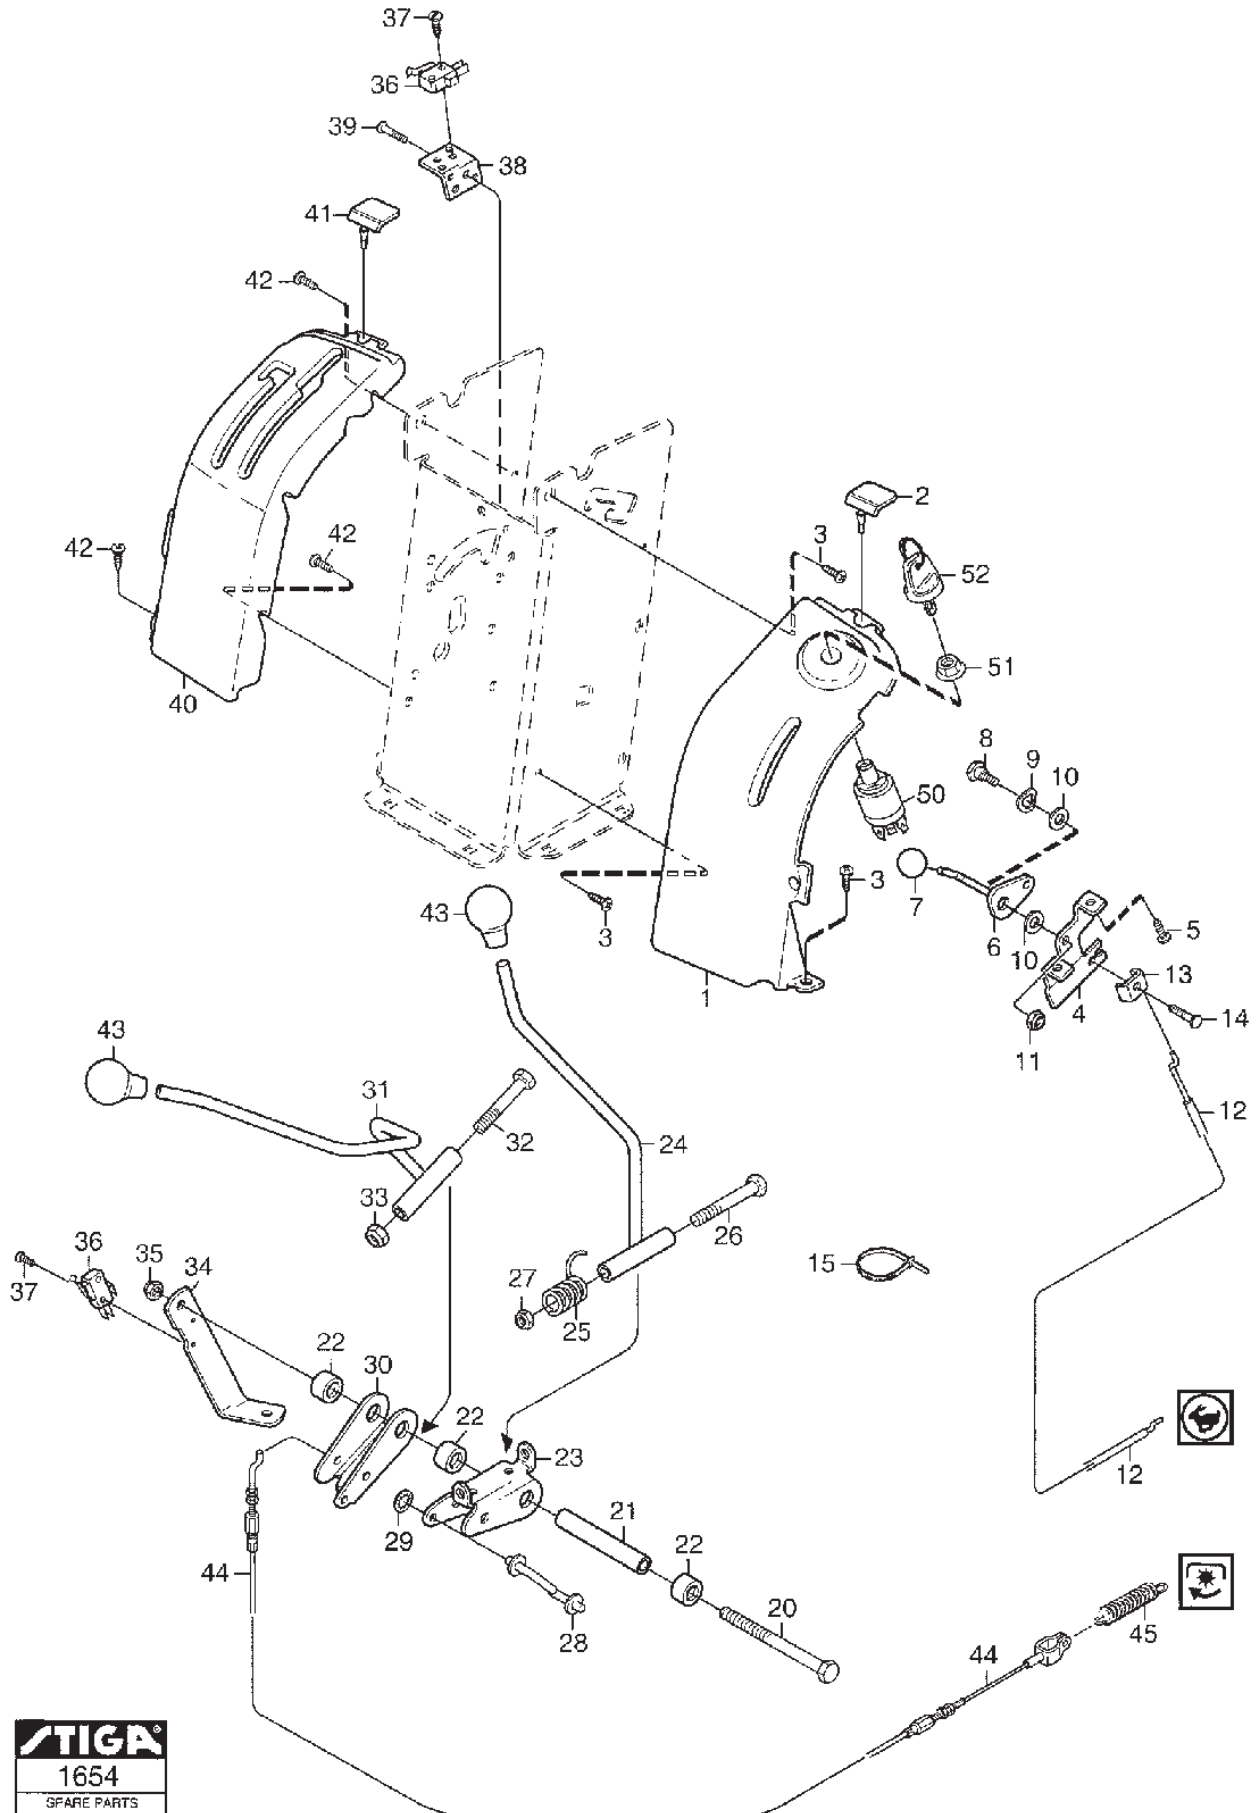

Utgåva Issue 20 - 2015		Handreglage Hand Controls			
Pos. Fig.	Antal Q.ty	Art nr Part No	Benämning	Description	Anmärkning Notes
1	1	1134-5286-01	Reglagepanel-Vä (Gra)	Dashboard-Lh (Grey)	
2	2	1134-5531-01	Dämpare	Absorber	
3	3	9893-0616-16	Skruv	Screw	
4	1	1134-5357-01	Fäste	Bracket	
5	2	9838-9516-12	Skruv	Screw	
6	1	1134-4077-01	Gasreglage	Throttle Cable	
7	1	1134-4078-01	Knopp	Knob	
8	1	1134-0240-00	Skruv	Screw	
9	1	9694-0001-00	Bricka	Washer	
10	2	1134-4242-01	Distansbricka	Washer	
11	1	9747-0831-02	Mutter	Nut	
12	1	1134-1597-13	Gasreglage	Throttle Cable	
13	1	9500-9991-00	Kabelklämma	Wire Clamp	
14	1	9943-0516-16	Skruv	Screw	
15	1	9579-0003-00	Buntband	Cable Holder	
20	1	9997-0812-02	Skruv	Screw	
21	1	1134-5274-02	Distans	Spacer	
22	3	1134-3047-01	Distans	Spacer	
23	1	1134-5271-01	Reglagefäste	Control Bracket	
24	1	1134-5275-01	Växelspak Kpl	Gearshift Lever	
25	1	1134-5535-01	Fjäder	Spring	
26	1	9997-0890-12	Skruv	Screw	
27	1	9747-0831-02	Mutter	Nut	
28	1	1134-5268-01	Stang	Shifter Rod	
29	1	9675-0009-02	Starlockbricka	Starlock	
30	1	1134-5271-01	Reglagefäste	Control Bracket	
31	1	1134-5276-01	Reglagespak Kpl	Control Lever	
32	1	9997-0890-12	Skruv	Screw	
33	1	9747-0831-02	Mutter	Nut	
34	1	1134-5356-01	Reaktionsstag	Strut	
35	1	9747-0831-02	Mutter	Nut	
36	2	9400-0312-01	Mikrobrytare	Microswitch	
37	4	9840-7716-16	Skruv	Screw	
38	1	1134-5358-01	Brytarfäste	Switch Bracket	
39	2	9943-0516-16	Skruv	Screw	
40	1	1134-5285-01	Reglagepanel Man-Hö (Gra)	Dashboard Man-Rh (Grey)	
41	2	1134-5531-01	Dämpare	Absorber	
42	4	9893-0616-16	Skruv	Screw	
43	2	1134-2551-01	Knopp	Knob	
44	1	1134-3573-06	Kraftuttagwire	Pto Cable	
45	1	1134-1242-02	Fjäder	Spring	
50	1	1134-4093-01	Tändningslas	Ignition Switch	
51	1	1134-4749-01	Mutter	Nut	
52	1	1134-4734-01	Tändningsnyckel	Ignition Key