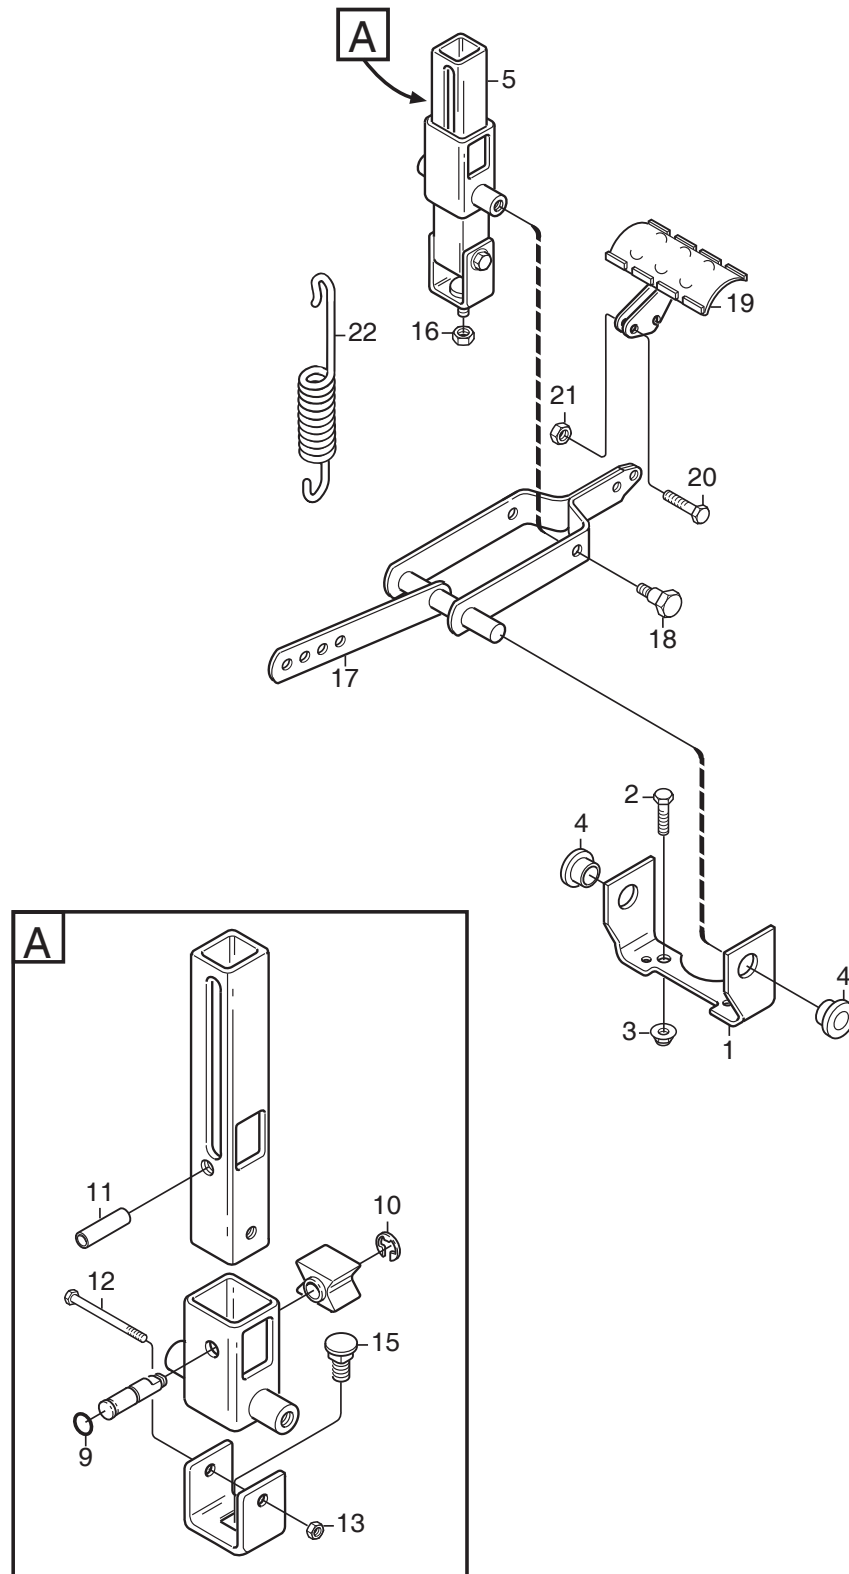

1151C

Utgåva Issue 20 - 2015		Pedallyft Pedal lift			
Pos. Fig.	Antal Q.ty	Art nr Part No	Benämning	Description	Anmärkning Notes
1	1	1134-4117-01	Fäste	Bracket	
2	2	9959-1025-16	Skruv	Screw	
2	2	9997-1040-16	Skruv	Screw	
3	2	9739-1031-22	Mutter	Nut	
4	2	1134-2684-01	Lager	Bearing	
5	1	1134-4945-01	Lyftspärr kpl	Lift Catch Assy	
9	1	9404-0027-01	O-ring	O-ring	
10	1	9650-0039-04	Sparring Sga 8	Lock Ring	
11	1	9595-0276-01	Spiralspännstift 8*24	Locating Pin	
12	1	9997-0640-12	Skruv	Screw	
13	1	9747-0631-02	Mutter	Nut	
15	1	9897-0820-16	Skruv	Screw	
16	1	9747-0831-02	Mutter	Nut	
17	1	1134-4860-01	Lyftgaffel	Lift Fork	
18	2	1134-0240-00	Skruv	Screw	
19	1	1134-4938-01	Lyftpedal	Lift Pedal	
20	2	9997-0625-16	Skruv	Screw	
21	2	9739-0631-22	Mutter	Nut	
22	1	4231-0013-00	Fjäder	Spring