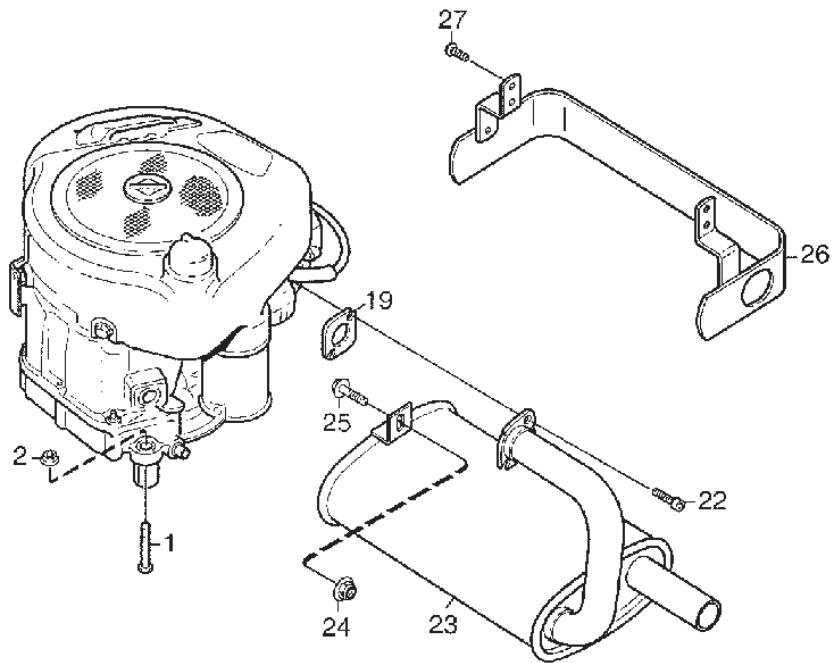

Utgåva Issue 20 - 2015		Motor	Engine		
Pos. Fig.	Antal Q.ty	Art nr Part No	Benämning	Description	Anmärkning Notes
1	4	9997-0840-16	Skruv	Screw	
2	4	9747-0831-02	Mutter	Nut	
5	1	1134-5266-01	Bränsletank	Fuel Tank	
6	1	1134-2877-03	Tanklock	Fuel Tank Cap	
7	1	1134-3224-01	Bensinkran	Fuel Shut-Off Valve	
8	1	1134-3225-01	Gummibussning	Grommet	
9	1	1134-2975-05	Bensinslang	Fuel Tube	L = 460 mm
10	2	9578-0023-02	Slangklämma D12*8 (Svart)	Hose Clamp	
12	1	1134-4808-01	Tankbygel	Tank Clamp	
13	1	9699-0060-02	Bricka	Washer	
14	1	9747-0631-02	Mutter	Nut	
15	1	1134-4807-02	Fäste	Support	
16	4	9829-8830-12	Skruv	Screw	
19	1	1134-0433-00	Packning	Gasket	
22	2	1134-4930-01	Skruv	Screw	
23	1	1134-5455-01	Ljuddämpare Kpl	Muffler Assy	
24	1	9739-0831-22	Mutter	Nut	
25	1	9959-0820-16	Skruv	Screw	
26	1	1134-5457-01	Värmskydd (Svart) 5-01	Heat Guard (Black)	
27	4	9893-0616-16	Skruv	Screw