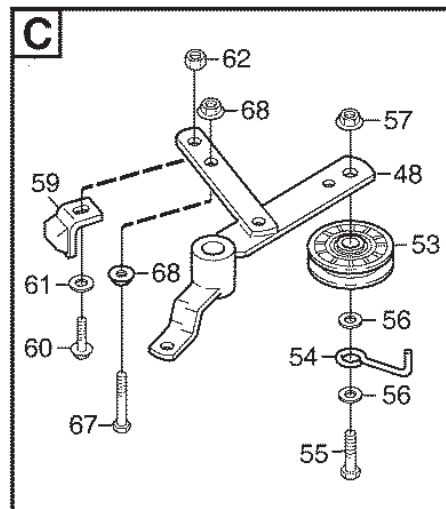

Utgåva Issue 20 - 2015		Power Take-Off			
Pos. Fig.	Antal Q.ty	Art nr Part No	Benämning	Description	Anmärkning Notes
1	1	1134-5046-01	Motorremskiva	Engine Pulley	
2	1	1134-5017-01	Bricka	Washer	
3	1	9987-5332-16	Skruv	Screw	
4	1	1134-5058-01	Remstyrning	Belt Guide	
5	1	1134-5057-01	Remstyrning	Belt Guide	
6	1	9600-0251-01	Kil	Key	L = 2 1/2"
8	1	1134-4650-01	Monteringsbygel5-01 H40	Pulley Bracket	
9	2	9945-0816-16	Skruv	Screw	
10	1	1134-4643-01	Mellanremskiva Smst	Intermediate Belt Pulley	
11	1	1134-0051-12	Distans	Spacer	
12	2	9549-0019-00	Kullager	Ball Bearing	
14	2	1134-0052-00	Distans	Spacer	
15	1	9997-1040-16	Skruv	Screw	
16	1	9699-0035-02	Bricka	Washer	
17	1	1134-9079-01	Drivrem	Drive Belt	= 9585-0139-01
18	1	1134-5231-01	Spännarm 5-01 F24	Tension Arm	
19	1	1134-9027-01	Spännrulle (Svart)	Tension Roller (Black)	
20	1	1134-4619-01	Distans	Spacer	
21	1	9997-1060-12	Skruv	Screw	
22	1	9739-1031-22	Mutter	Nut	
23	1	1134-5232-01	Spännarmsfäste	Holder-Tension Arm	
24	1	9997-0640-12	Skruv	Screw	
25	1	9747-0631-02	Mutter	Nut	
26	1	1134-4619-01	Distans	Spacer	
27	1	9997-1040-16	Skruv	Screw	
28	1	9699-0035-02	Bricka	Washer	
29	1	9739-1031-22	Mutter	Nut	
30	1	1134-4708-02	Fäste	Bracket	
31	2	9945-0816-16	Skruv	Screw	
36	1	1131-1507-00	Fjäder	Spring	
40	1	1134-5037-01	Bygel Kpl (Svart) 5-01 F15	Mounting Bracket (Black)	
41	1	1134-1769-02	Remskiva	Belt Pulley	
42	1	1134-0051-09	Distans	Spacer	
43	2	9549-0019-00	Kullager	Ball Bearing	
44	1	1134-1839-02	Mellanaxel	Shaft	
45	1	9699-0035-02	Bricka	Washer	
46	1	9739-1031-22	Mutter	Nut	
47	1	9997-1070-12	Skruv	Screw	
48	1	1134-5541-01	Kopplingsarm	Clutch Lever	
49	1	1134-1565-10	Distans	Spacer	
50	1	9997-0860-16	Skruv	Screw	
51	1	9699-0056-02	Bricka	Washer	
52	1	9739-0831-22	Mutter	Nut	
53	1	1134-9027-01	Spännrulle (Svart)	Tension Roller (Black)	
54	1	1134-1795-01	Remhallare	Belt Stirrup	
55	1	9997-1040-16	Skruv	Screw	
56	2	9699-0035-02	Bricka	Washer	
57	1	9739-1031-22	Mutter	Nut	
58	1	1134-9078-01	Drivrem	Drive Belt	= 9585-0138-01