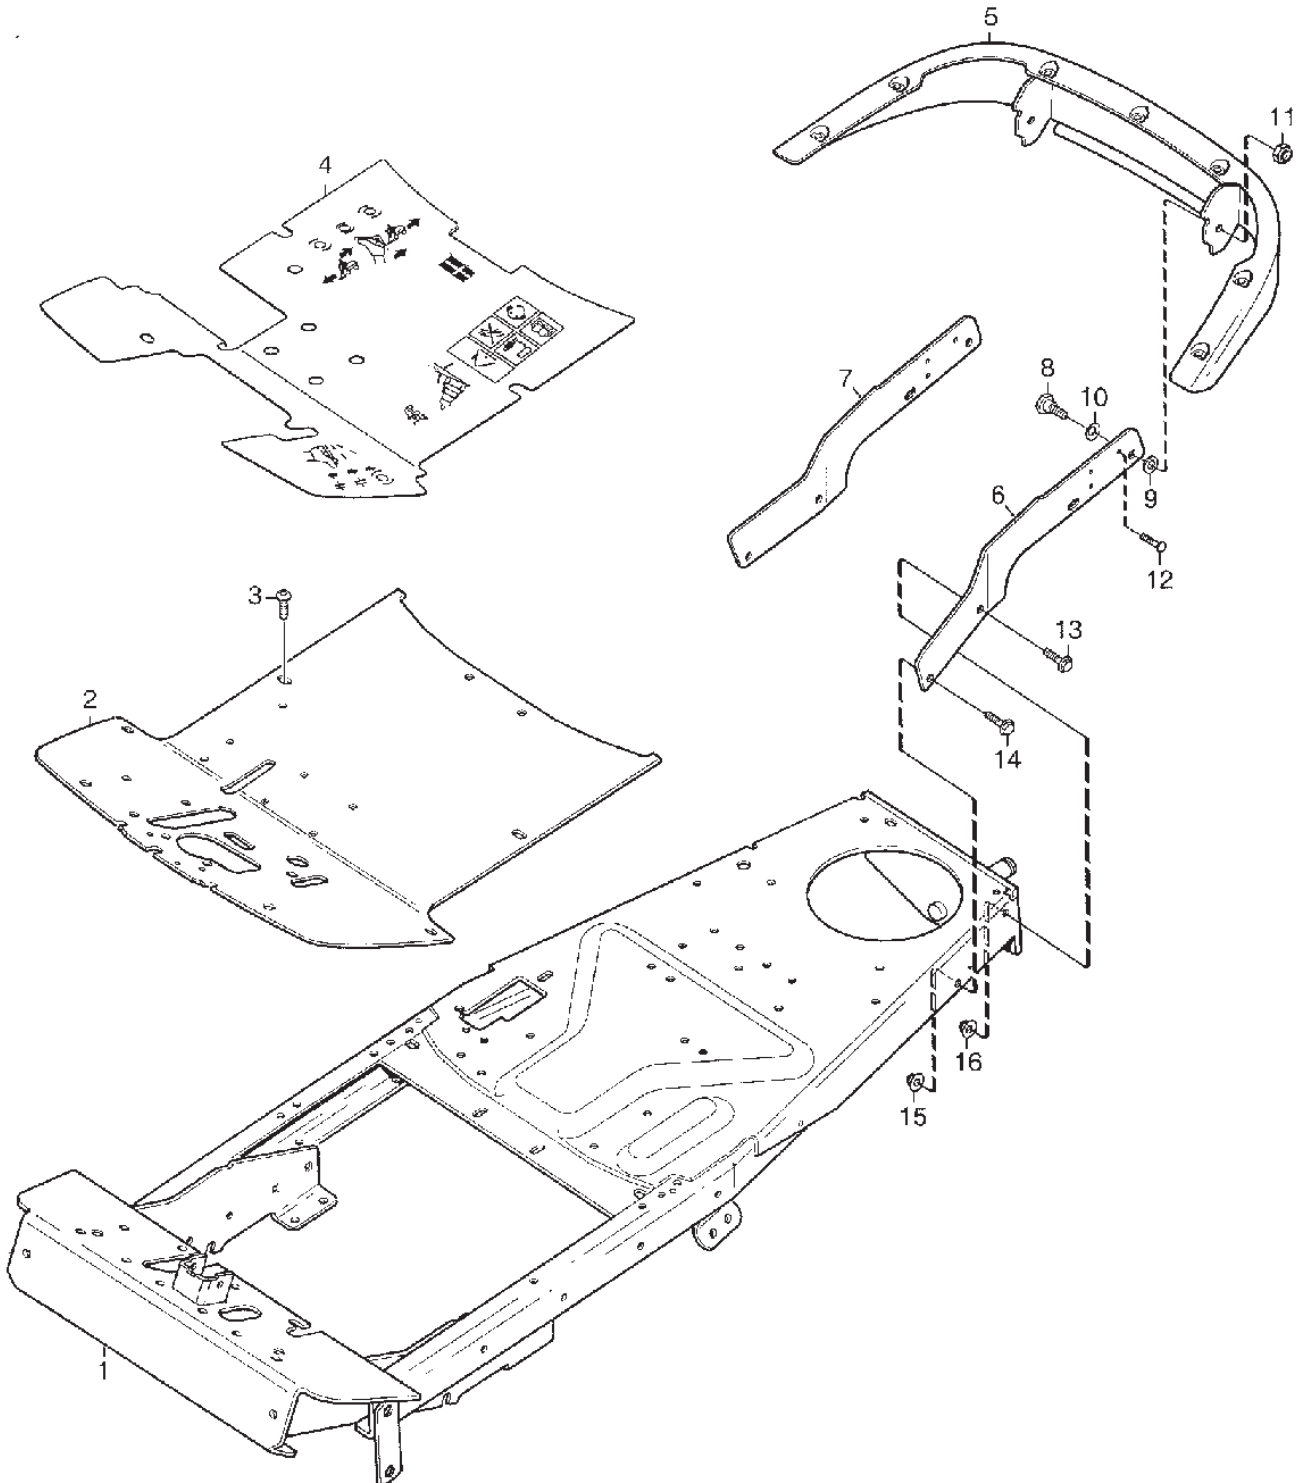

Utgåva Issue 20 - 2015		Ram	Frame		
Pos. Fig.	Antal Q.ty	Art nr Part No	Benämning	Description	Anmärkning Notes
1	1	1134-5546-02	Ram	Frame Assy	
2	1	1134-5293-01	Durk (Gra) 7-14	Floor Plate (Grey)	
3	2	9893-0616-16	Skruv	Screw	
4	1	1134-5338-01	Durkmatta-Manuell	Floor Mat-Manual	
5	1	1134-5453-01	Stötfångare-bakre	Rear Bumper (Black)	
6	1	1134-5334-01	Stag-vä	Attachment-Lh	
7	1	1134-5334-02	Stag-hö	Attachment-Rh	
8	2	1134-0240-00	Skruv	Screw	
9	2	1134-4242-01	Distansbricka	Washer	
10	2	9694-0001-00	Bricka	Washer	
11	2	9747-0831-02	Mutter	Nut	
12	2	9943-0516-16	Skruv	Screw	
13	2	9959-0820-16	Skruv	Screw	
14	2	9959-0825-16	Skruv	Screw	
15	1	9739-0831-22	Mutter	Nut	
16	3	9739-0831-22	Mutter	Nut