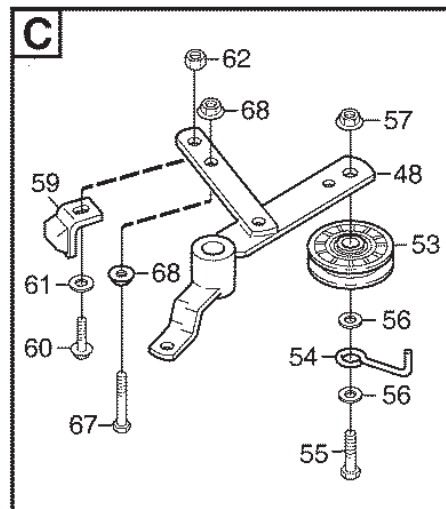

Utgåva Issue 20 - 2015		Power Take-Off			
Pos. Fig.	Antal Q.ty	Art nr Part No	Benämning	Description	Anmärkning Notes
59	1	1134-4164-01	Bromsklots	Brake Pad	
60	1	9959-0820-16	Skruv	Screw	
61	1	9699-0090-02	Bricka | Bricka	Washer | Washer	
62	1	9747-0831-02	Mutter	Nut	
63	2	9959-0820-16	Skruv	Screw	
64	2	9739-0831-22	Mutter	Nut	
65	1	9699-0056-02	Bricka	Washer	
66	1	1131-1506-00	Fjäder	Spring	
67	1	9997-0860-16	Skruv	Screw	
68	2	9739-0831-22	Mutter	Nut