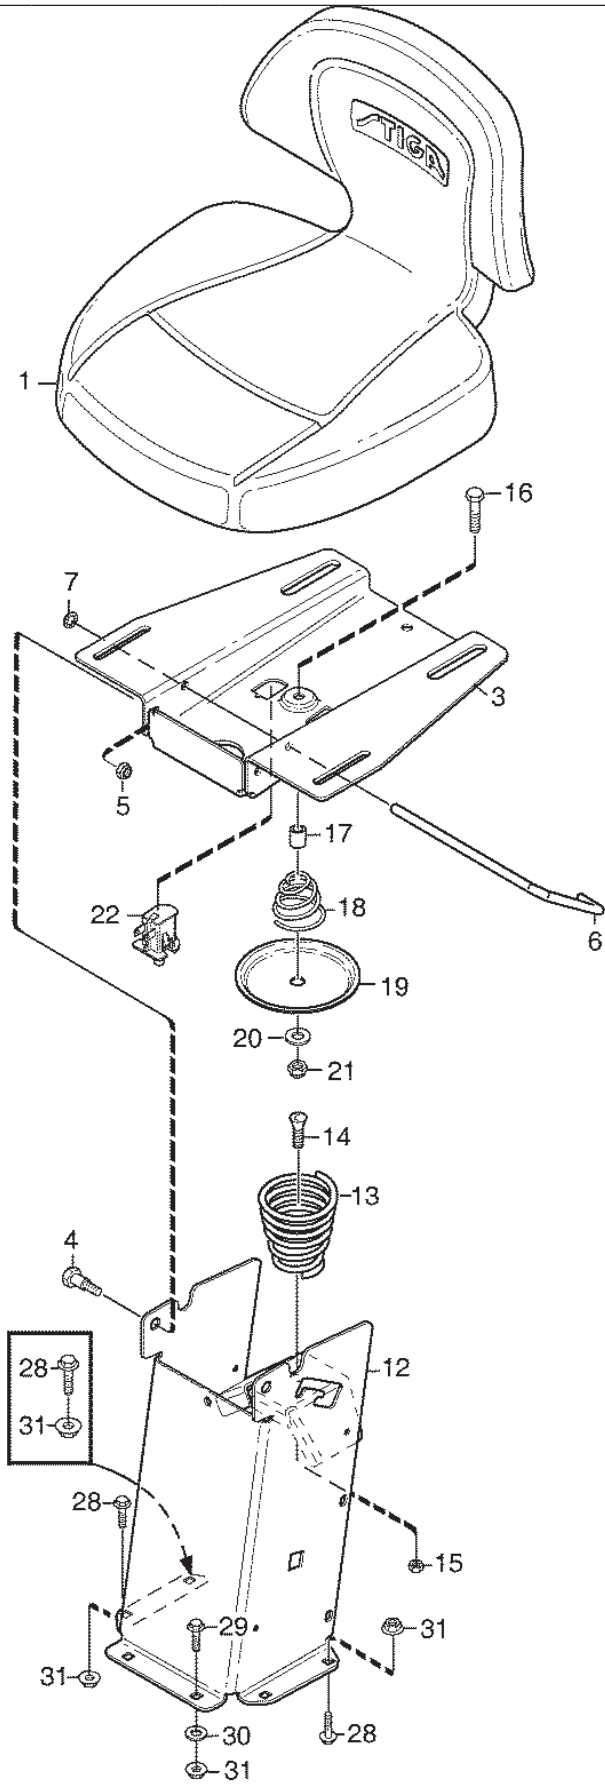

Utgåva Issue 20 - 2015		Sits Seat			
Pos. Fig.	Antal Q.ty	Art nr Part No	Benämning	Description	Anmärkning Notes
1	1	1134-5506-01	Sits "Stiga"	Seat Stiga	
3	1	1134-5301-01	Sitsplatta	Upper Seat Bracket	
4	2	1134-0240-00	Skruv	Screw	
5	2	9747-0831-02	Mutter	Nut	
6	1	1134-5454-01	Spärr	Catch	
7	1	9675-0012-02	Starlock	Locking washer	
12	1	1134-5296-01	Sitskonsol Kpl (Gul) 1-00	Seat Bracket (Gelb)	
13	1	1134-4256-01	Fjäder	Spring	
14	1	9924-1235-19	Skruv	Screw	
15	1	9747-1231-02	Mutter	Nut	
16	1	9997-0840-16	Skruv	Screw	
17	1	1134-1565-06	Distans	Spacer	
18	1	1134-5302-01	Fjäder	Spring	
19	1	1134-5299-01	Tryckplatta	Push Plate	
20	1	9699-0090-02	Bricka | Bricka	Washer | Washer	
21	1	9747-0831-02	Mutter	Nut	
22	1	1134-3156-02	Brytare (gra)	Switch	
28	4	9959-0820-16	Skruv	Screw	L = 20 mm
29	2	9959-0825-16	Skruv	Screw	L = 25 mm
30	2	9699-0056-02	Bricka	Washer	
31	6	9739-0831-22	Mutter	Nut