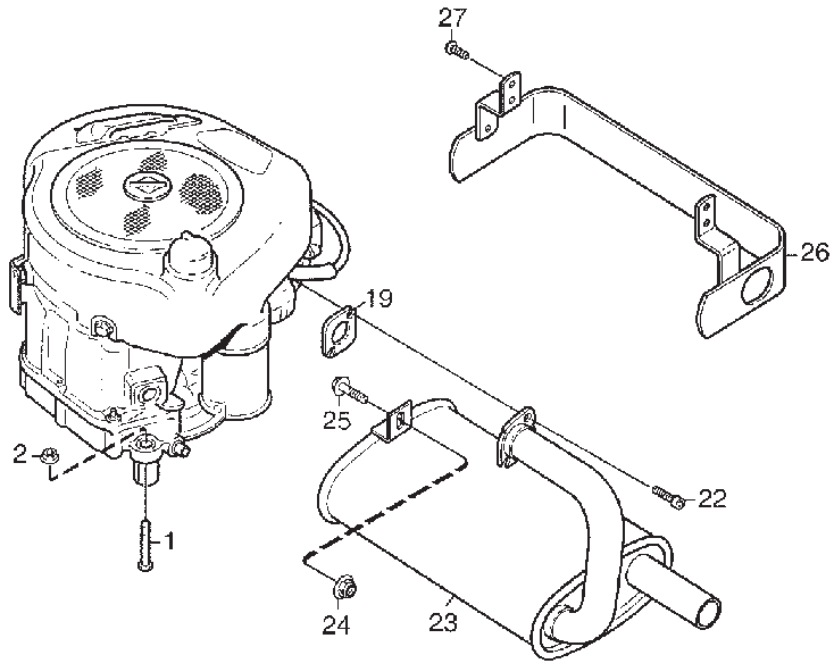

Utgåva Issue 20 - 2015		Motor	Engine		
Pos. Fig.	Antal Q.ty	Art nr Part No	Benämning	Description	Anmärkning Notes
1	4	9997-0840-16	Skruv	Screw	
2	4	9747-0831-02	Mutter	Nut	
5	1	1134-5266-01	Bränsletank	Fuel Tank	
6	1	1134-2877-03	Tanklock	Fuel Tank Cap	
6	1	1134-5532-01	Tanklock	Fuel Tank Cap	
7	1	1134-3224-01	Bensinkran	Fuel Shut-Off Valve	
8	1	1134-3225-01	Gummibussning	Grommet	
9	1	1134-2975-05	Bensinslang	Fuel Tube	L = 460 mm
10	2	9578-0023-02	Slangklämma D12*8 (Svart)	Hose Clamp	
12	1	1134-4808-01	Tankbygel	Tank Clamp	
13	1	9699-0060-02	Bricka	Washer	
14	1	9747-0631-02	Mutter	Nut	
15	1	1134-4807-02	Fäste	Support	
16	4	9829-8830-12	Skruv	Screw	
19	1	1134-0433-00	Packning	Gasket	
22	2	1134-4930-01	Skruv	Screw	
23	1	1134-5455-01	Ljuddämpare Kpl	Muffler Assy	
24	1	9739-0831-22	Mutter	Nut	
25	1	9959-0820-16	Skruv	Screw	
26	1	1134-5457-01	Värmskydd (Svart) 5-01	Heat Guard (Black)	
27	4	9893-0616-16	Skruv	Screw