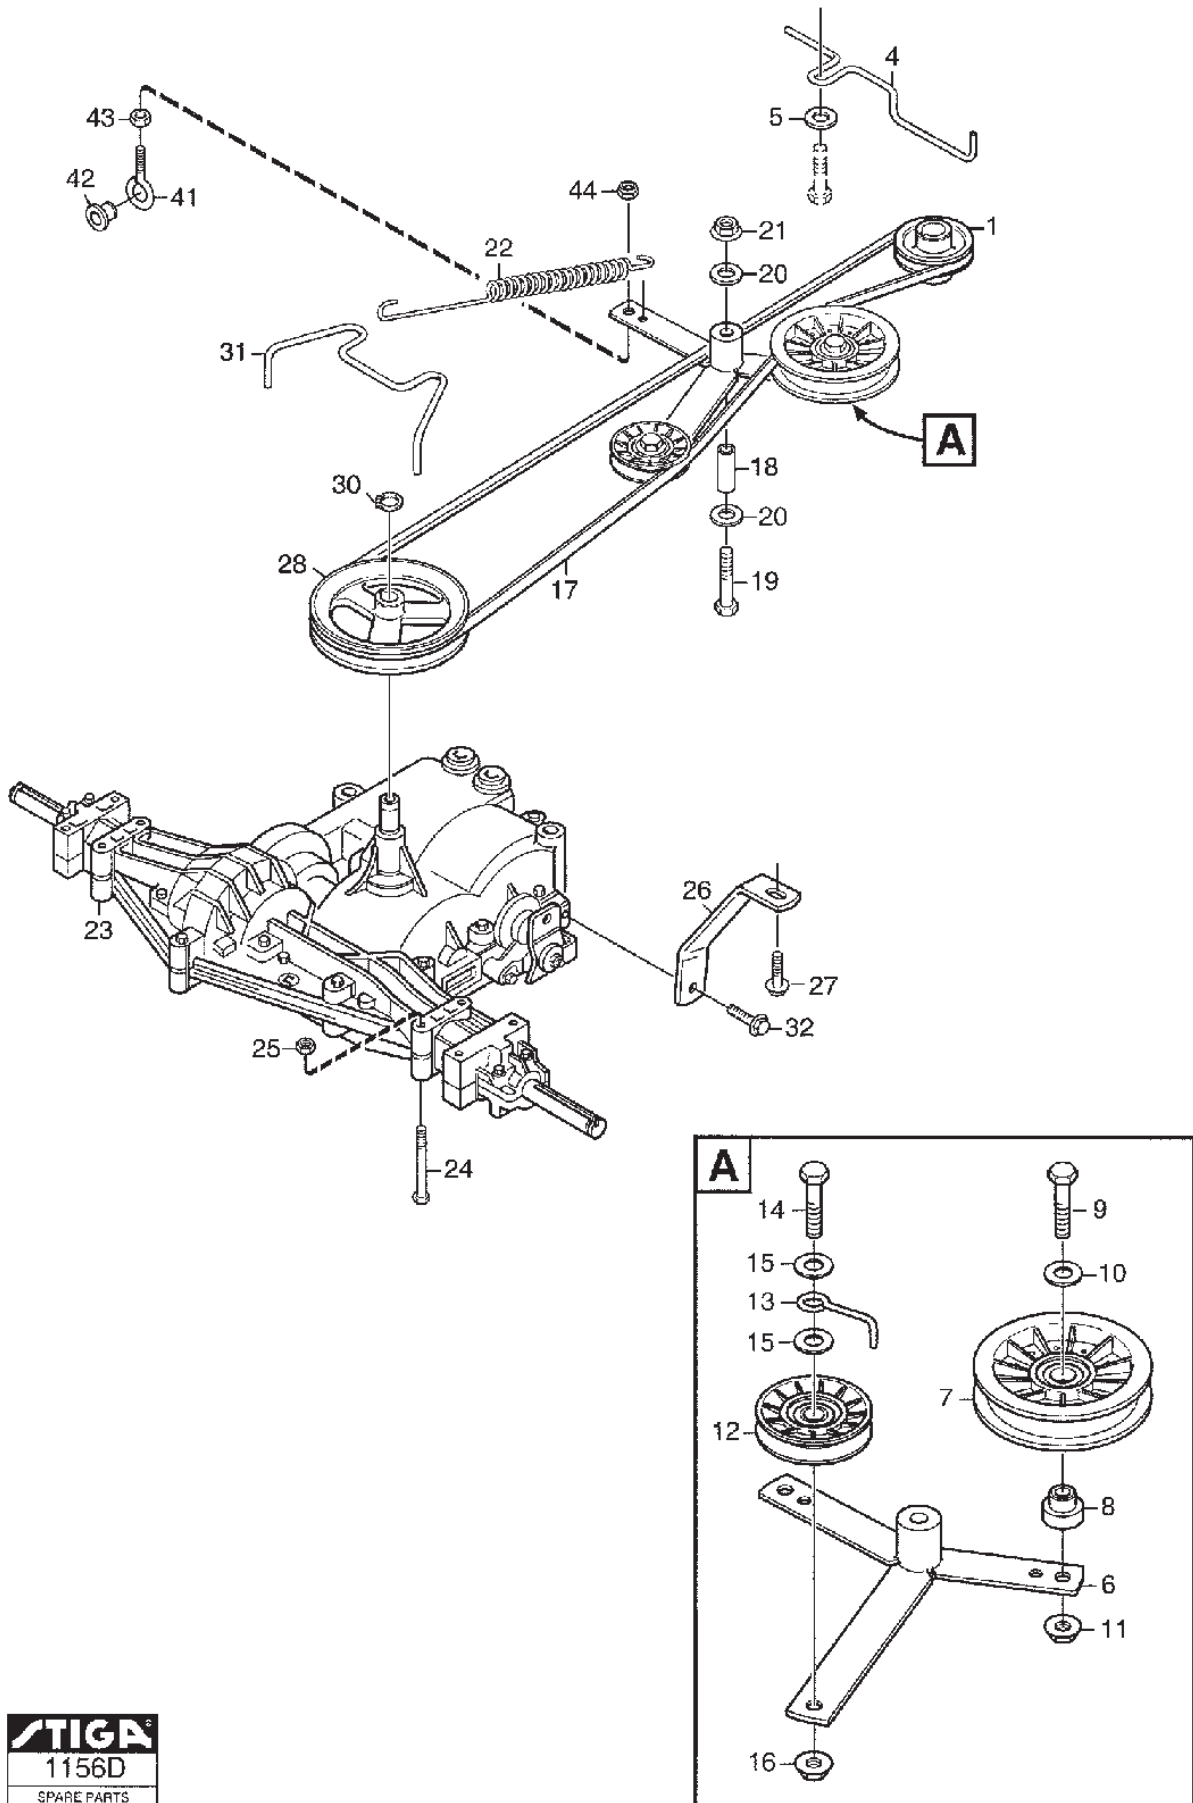

Utgåva Issue 20 - 2015		Transmission			
Pos. Fig.	Antal Q.ty	Art nr Part No	Benämning	Description	Anmärkning Notes
1	1	1134-4611-01	Motorremskiva	Engine Belt Pulley	
4	1	1134-5414-01	Remstyrning	Belt Guide	
5	1	9699-0056-02	Bricka	Washer	
6	1	1134-4519-01	Spännarm Kpl. 5-01 F15	Tension Arm	
7	1	1134-3053-01	Spännrulle	Tension Roller	
8	1	1134-4614-01	Distans	Spacer	
9	1	9997-1040-16	Skruv	Screw	
10	1	9699-0035-02	Bricka	Washer	
11	1	9739-1031-22	Mutter	Nut	
12	1	1134-9027-01	Spännrulle (Svart)	Tension Roller (Black)	
13	1	1134-1795-01	Remhallare	Belt Stirrup	
14	1	9997-1040-16	Skruv	Screw	
15	2	9699-0035-02	Bricka	Washer	
16	1	9739-1031-22	Mutter	Nut	
17	1	1134-9065-01	Kilrem	V-Belt	= 9585-0124-01
18	1	1134-1565-08	Distans	Spacer	
19	1	9997-0870-16	Skruv	Screw	
20	2	9699-0056-02	Bricka	Washer	
21	1	9739-0831-22	Mutter	Nut	
22	1	1134-5214-01	Fjäder	Spring	
23	1	1134-4847-01	Transaxel (Mst205)	Transaxle (Mst205)	Peerless MST 205
24	4	9997-0870-16	Skruv	Screw	
25	4	9747-0831-02	Mutter	Nut	
26	1	1134-4687-01	Momentstag 5-01 F24	Strut	
27	1	9945-0816-16	Skruv	Screw	
28	1	1134-1849-01	Remskiva	Belt Pulley	
30	1	9650-0016-04	Sparring Sga 16	Circlip	
31	1	1134-4707-01	Remstyrning	Belt Guide	
32	1	9942-0820-16	Skruv	Screw	
41	1	1134-2138-01	Skruvögla	Eye Bolt	
42	1	1134-4779-01	Bussning	Bushing	
43	1	9739-0831-22	Mutter	Nut	
44	1	9747-0831-02	Mutter	Nut