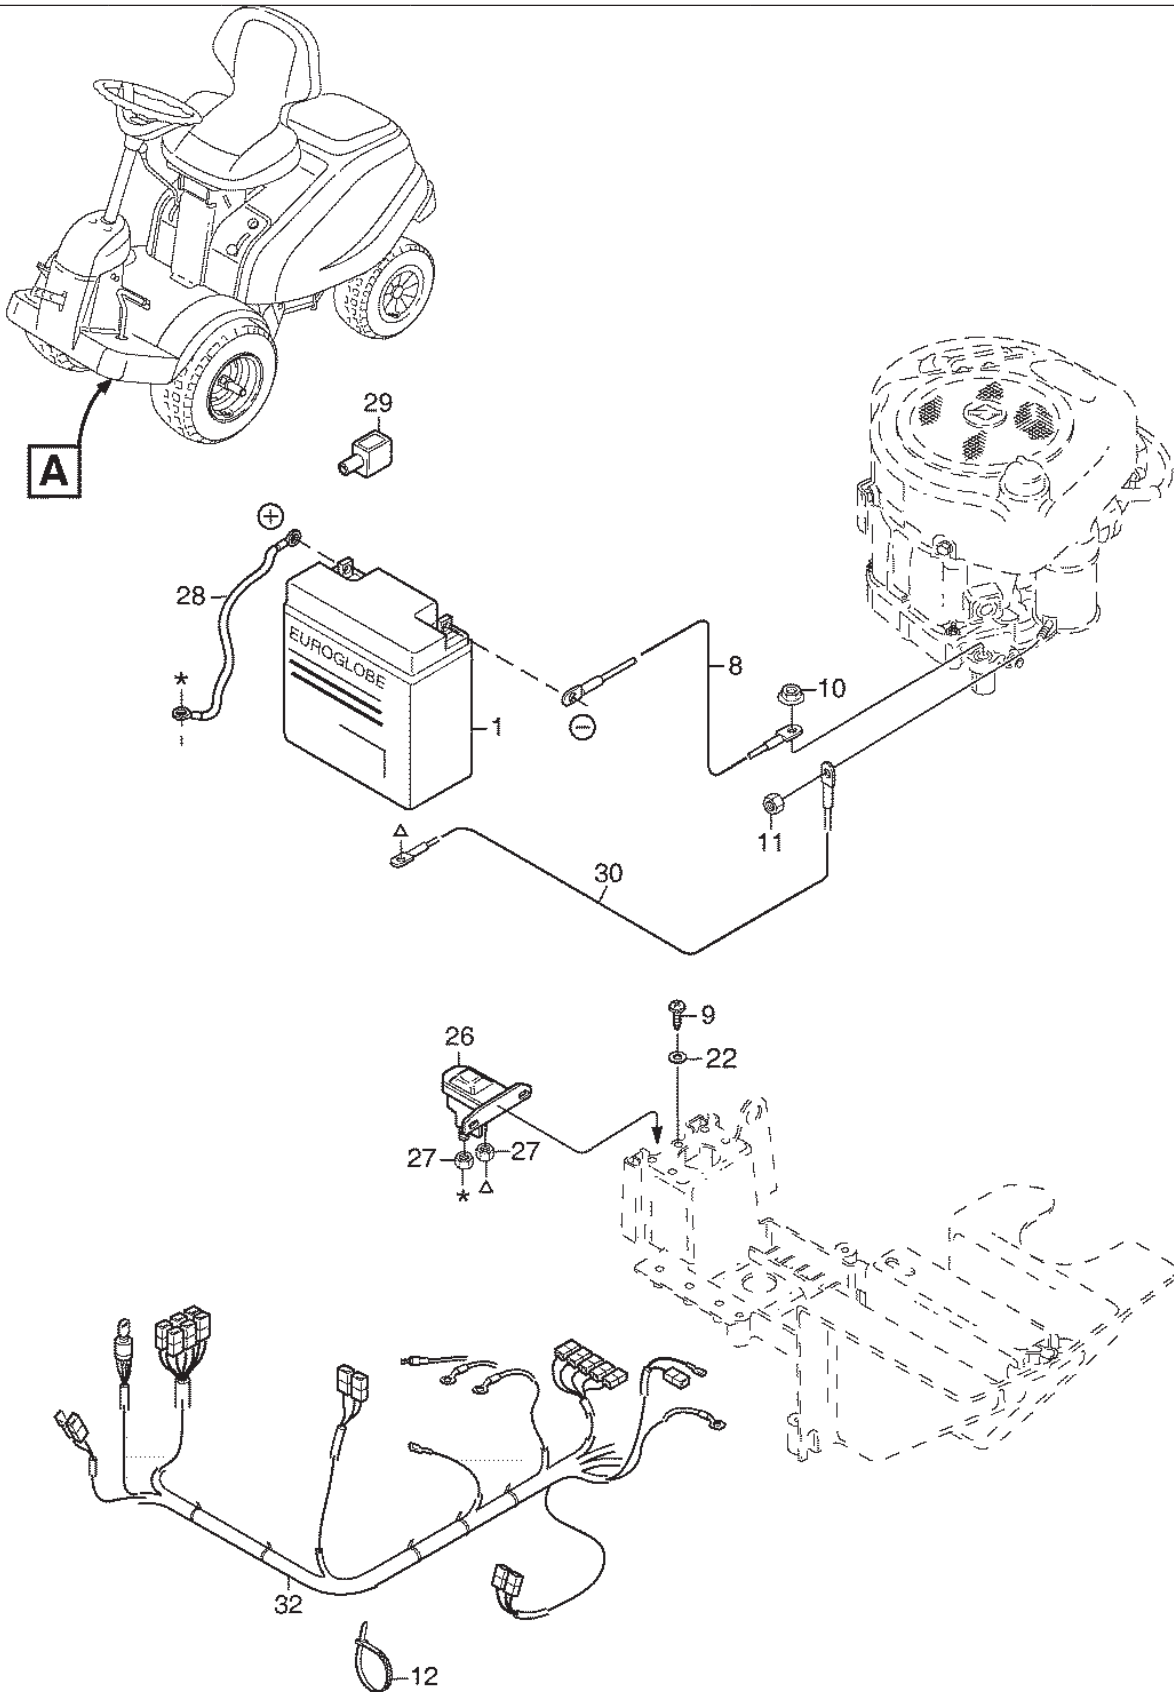

Utgåva Issue 20 - 2015		Elutrustning El. Equipment			
Pos. Fig.	Antal Q.ty	Art nr Part No	Benämning	Description	Anmärkning Notes
1	1	1134-4804-01	Batteri	Battery	
8	1	1134-2042-02	Batterikabel	Battery Cable	L = 350 mm
9	1	9838-9516-12	Skruv	Screw	
10	1	9747-0831-02	Mutter	Nut	
11	1	9795-3531-02	Mutter	Nut	1/4 UNC
12	4	9579-0003-00	Buntband	Cable Holder	
22	1	9699-0060-02	Bricka	Washer	
26	1	1134-2962-01	Solenoid Kpl Service	Solenoid	
27	2	9794-5131-02	Mutter	Nut	
28	1	1134-4702-01	Kabel (+)	Cable (+)	L = 380 mm
29	1	1134-2310-01	Batteriskydd	Guard Cap (+)	
30	1	1134-4702-02	Kabel (+)	Cable	L = 480 mm
32	1	1134-5321-01	Kablage	Harness