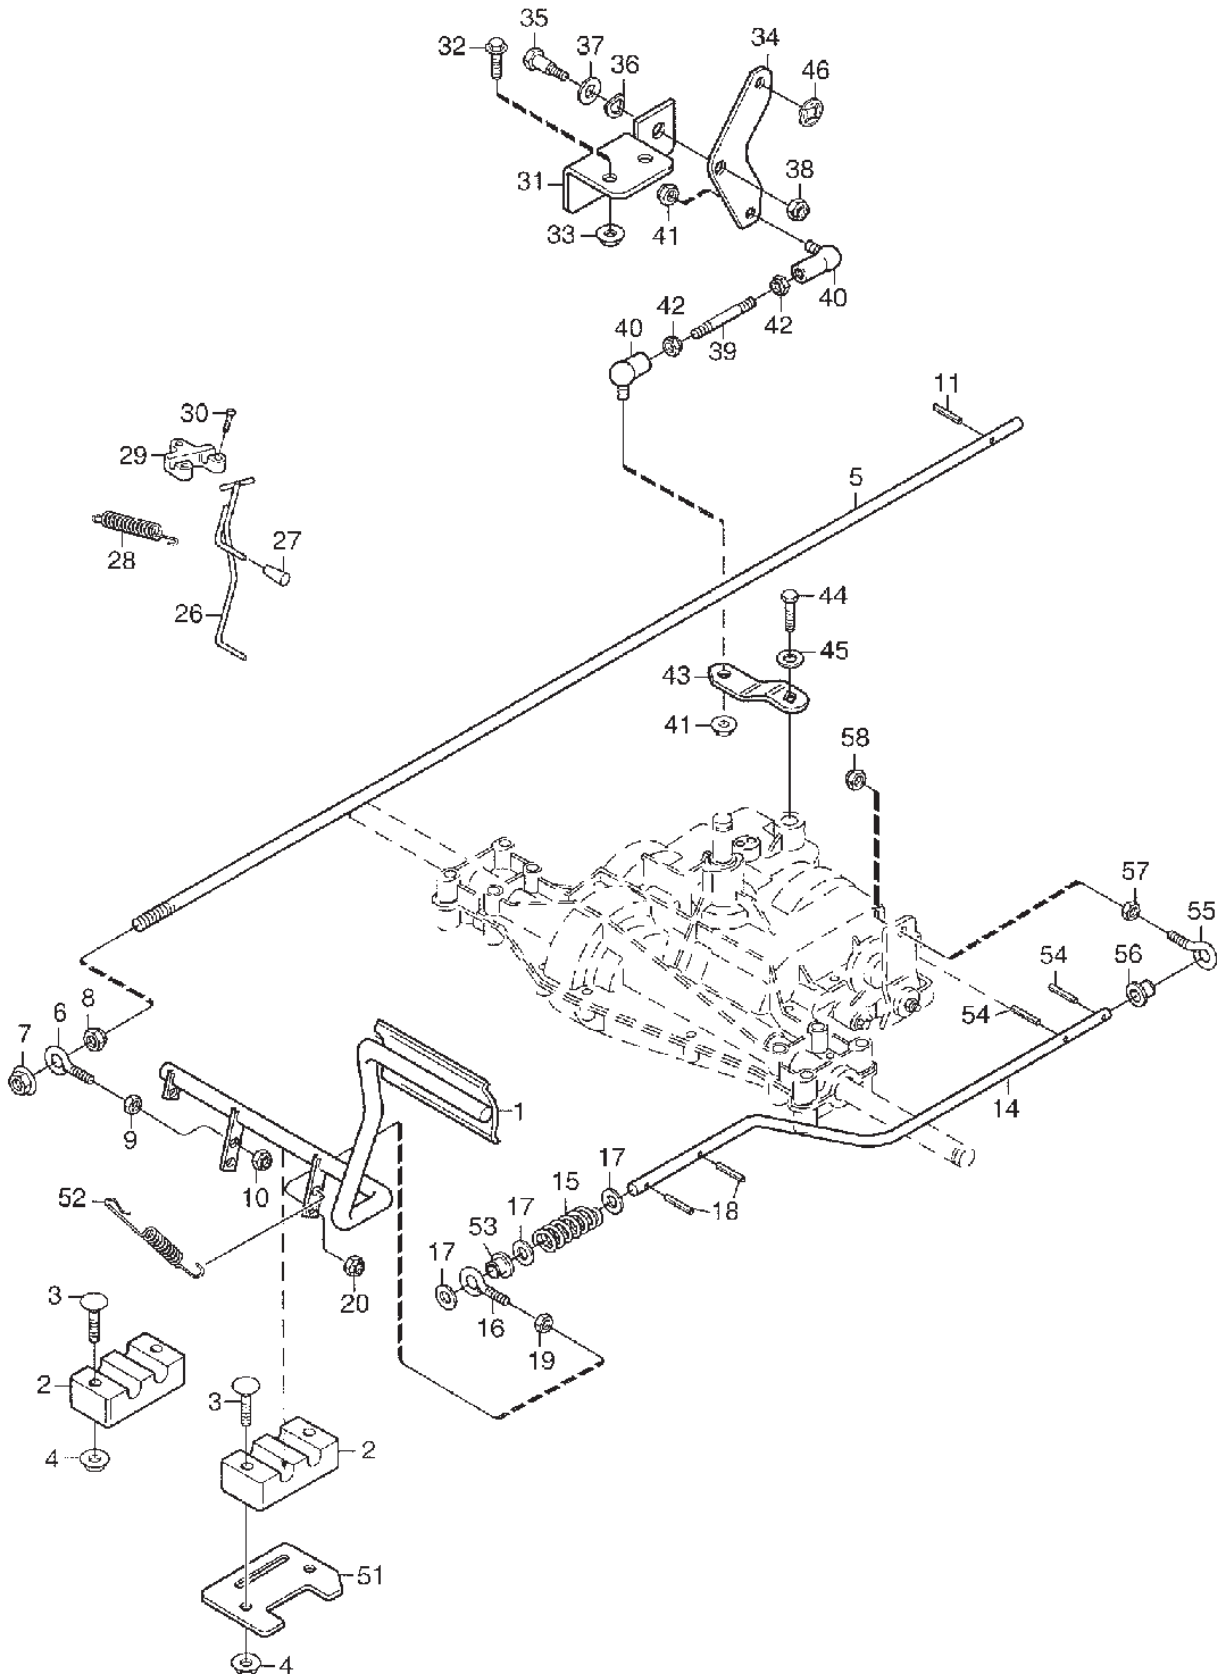

Utgåva Issue 20 - 2015		Foot Controls			
Pos. Fig.	Antal Q.ty	Art nr Part No	Benämning	Description	Anmärkning Notes
55	1	1134-2138-01	Skruvögla	Eye Bolt	
56	1	1134-4779-01	Bussning	Bushing	
57	1	9739-0831-22	Mutter	Nut	
58	1	9747-0831-02	Mutter	Nut