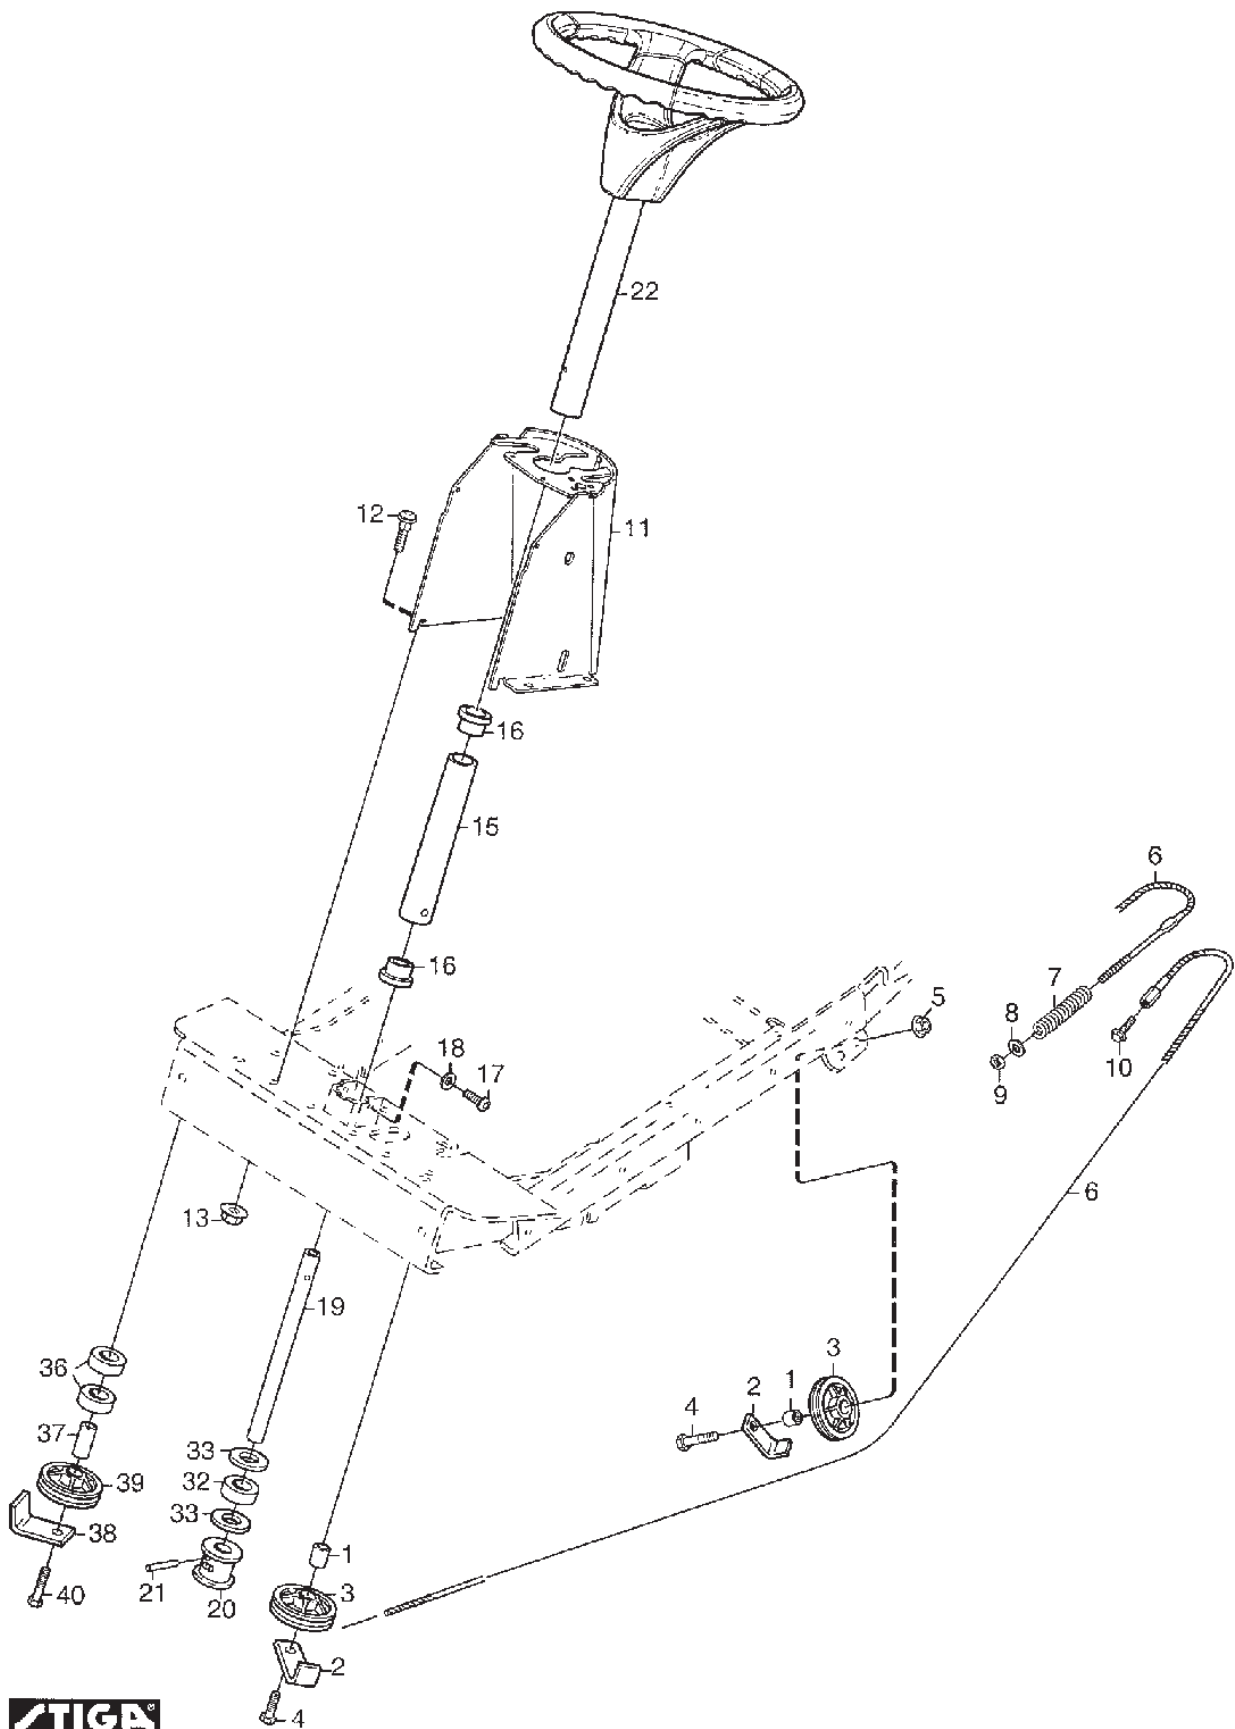

Utgåva Issue 20 - 2015		Styrning Steering			
Pos. Fig.	Antal Q.ty	Art nr Part No	Benämning	Description	Anmärkning Notes
1	3	1134-0041-01	Bussning	Bushing	
2	3	1134-0046-00	Wireklämma	Wire Clamp	
2	3	1134-3022-01	Fäste	Bracket	
2	3	1134-0046-00	Wireklämma	Wire Clamp	
2	3	1134-3022-01	Fäste	Bracket	
3	1	1134-9025-01	Linhjul	Steering Pulley	Sats 2 st/kit of 2
4	3	9997-1040-16	Skruv	Screw	
5	2	9739-1031-22	Mutter	Nut	
6	1	1134-2032-04	Styrwire	Steering Cable	
7	1	1134-1310-01	Fjäder	Spring	
8	1	9699-0056-02	Bricka	Washer	
9	1	9747-0831-02	Mutter	Nut	
10	1	9959-0820-16	Skruv	Screw	
11	1	1134-5349-03	Styrkonsol Kpl (Gra) 7-14	Steering Console (Grey)	
12	4	9897-0820-16	Skruv	Screw	
13	4	9739-0831-22	Mutter	Nut	
15	1	1134-1305-05	Rattrör Nedre	Steering Column,Lower	
16	2	1134-1901-01	Lager	Bearing	
17	2	9893-0616-16	Skruv	Screw	
18	2	9699-0060-02	Bricka	Washer	
19	1	1134-5495-01	Rattstang	Steering Rod	
20	1	1134-1933-01	Linhjul	Steering Pulley	
21	1	9595-0262-00	Spännstift	Locating Pin	
22	1	1134-5496-01	Ratt	Steering Wheel	
32	1	1134-3047-01	Distans	Spacer	
33	2	9699-0104-02	Bricka	Washer	
36	2	1134-3047-01	Distans	Spacer	
37	1	1134-0041-05	Bussning	Bushing	
38	1	1134-0046-00	Wireklämma	Wire Clamp	
38	1	1134-3022-01	Fäste	Bracket	
38	1	1134-0046-00	Wireklämma	Wire Clamp	
38	1	1134-3022-01	Fäste	Bracket	
39	1	1134-9025-01	Linhjul	Steering Pulley	Sats 2 st/kit of 2
40	1	9997-1060-12	Skruv	Screw