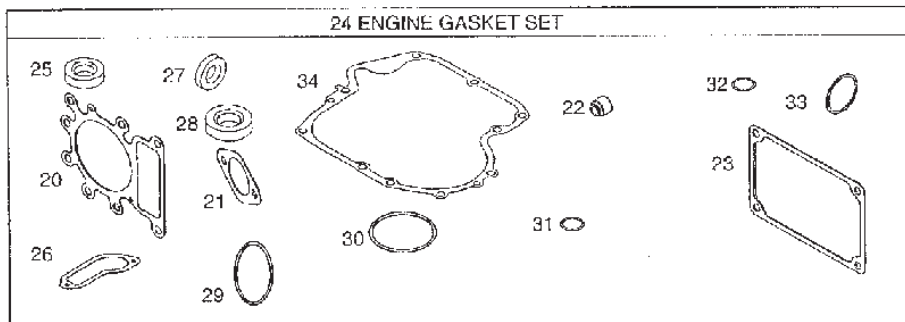

A

Utgåva Issue 20 - 2015		Startmotor (A) Packningssats (A)		Starter Motor (A) Gasket Set (A)	
Pos. Fig.	Antal Q.ty	Art nr Part No	Benämning	Description	Anmärkning Notes
1	1	693551	Starter motor assy	Starter motor assy	
2	1	693699	Startdrev	Starter Drive	
3	1	691265	Retaining ring	Retaining ring	
4	1	693713	Drev	Pinion gear	
5	1	692024	Koppling	Drive clutch	
6	1	691283	Lock	Drive cap	
7	1	692034	Armature	Armature	
8	1	693757	Starter housing	Starter housing	
9	1	691029	Mutter	Nut	
10	1	691261	Bricka	Washer	
11	1	691293	Brush retainer	Brush retainer	
12	1	693167	Mutter	Nut	
13	1	497608	Brush set	Brush set	
14	2	690323	Bult	Bolt	
15	1	691286	Botten	End Cap	
16	1	691532	Strap	Strap	
17	1	691224	Wire clip	Wire clip	
18	1	690372	Skruv	Screw	
19	1	691581	Packningssats-motor	Gasket set-valve	
20	1	273280	Topplöckspackning	Cylinder head gasket	
21	1	692137	Packning	Gasket	
22	1	690968	Valve seal	Valve seal	
23	1	272475	Packning	Gasket	
24	1	697151	Packningssats-motor	Gasket set-engine	
25	1	391086	Tätningring	Seal	
26	1	697109	Packning	Gasket	
27	1	692407	Seal	Seal	
28	1	690947	Oil seal	Oil seal	
29	1	691917	O-ring	O-ring	
30	1	697123	O-ring	O-ring	
31	1	691032	Tube seal	Tube seal	
32	1	691031	O-ring	O-ring	
33	1	692138	O-ring	O-ring	
34	1	697110	Packning	Gasket