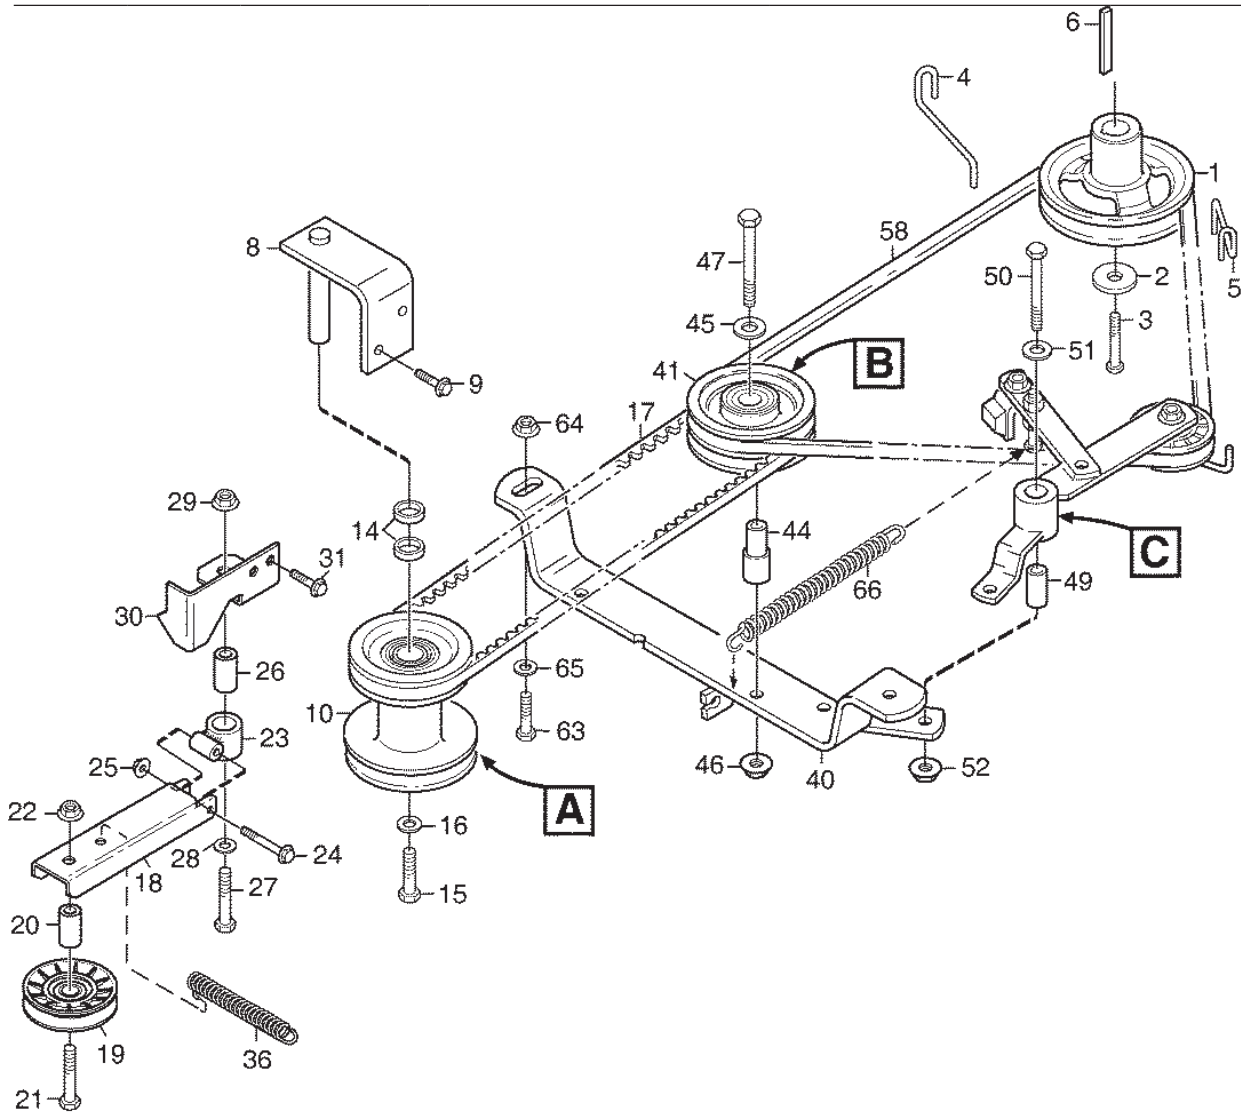

Utgåva Issue 20 - 2015		Power Take-Off			
Pos. Fig.	Antal Q.ty	Art nr Part No	Benämning	Description	Anmärkning Notes
1	1	1134-5046-01	Motorremskiva	Engine Pulley	
2	1	1134-5017-01	Bricka	Washer	
3	1	9987-5332-16	Skruv	Screw	
4	1	1134-5058-01	Remstyrning	Belt Guide	
5	1	1134-5057-01	Remstyrning	Belt Guide	
6	1	9600-0251-01	Kil	Key	L = 2 1/2"
8	1	1134-4650-01	Monteringsbygel5-01 H40	Pulley Bracket	
9	2	9945-0816-16	Skruv	Screw	
10	1	1134-4643-01	Mellanremskiva Smst	Intermediate Belt Pulley	
11	1	1134-0051-12	Distans	Spacer	
12	2	9549-0019-00	Kullager	Ball Bearing	
14	2	1134-0052-00	Distans	Spacer	
15	1	9997-1040-16	Skruv	Screw	
16	1	9699-0035-02	Bricka	Washer	
17	1	1134-9079-01	Drivrem	Drive Belt	= 9585-0139-01
18	1	1134-5231-01	Spännarm 5-01 F24	Tension Arm	
19	1	1134-9027-01	Spännrulle (Svart)	Tension Roller (Black)	
20	1	1134-4619-01	Distans	Spacer	
21	1	9997-1060-12	Skruv	Screw	
22	1	9739-1031-22	Mutter	Nut	
23	1	1134-5232-01	Spännarmsfäste	Holder-Tension Arm	
24	1	9997-0640-12	Skruv	Screw	
25	1	9747-0631-02	Mutter	Nut	
26	1	1134-4619-01	Distans	Spacer	
27	1	9997-1040-16	Skruv	Screw	
28	1	9699-0035-02	Bricka	Washer	
29	1	9739-1031-22	Mutter	Nut	
30	1	1134-4708-02	Fäste	Bracket	
31	2	9945-0816-16	Skruv	Screw	
36	1	1131-1507-00	Fjäder	Spring	
40	1	1134-5037-01	Bygel Kpl (Svart) 5-01 F15	Mounting Bracket (Black)	
41	1	1134-1769-02	Remskiva	Belt Pulley	
42	1	1134-0051-09	Distans	Spacer	
43	2	9549-0019-00	Kullager	Ball Bearing	
44	1	1134-1839-02	Mellanaxel	Shaft	
45	1	9699-0035-02	Bricka	Washer	
46	1	9739-1031-22	Mutter	Nut	
47	1	9997-1070-12	Skruv	Screw	
48	1	1134-5541-01	Kopplingsarm	Clutch Lever	
49	1	1134-1565-10	Distans	Spacer	
50	1	9997-0860-16	Skruv	Screw	
51	1	9699-0056-02	Bricka	Washer	
52	1	9739-0831-22	Mutter	Nut	
53	1	1134-9027-01	Spännrulle (Svart)	Tension Roller (Black)	
54	1	1134-1795-01	Remhallare	Belt Stirrup	
55	1	9997-1040-16	Skruv	Screw	
56	2	9699-0035-02	Bricka	Washer	
57	1	9739-1031-22	Mutter	Nut	
58	1	1134-9078-01	Drivrem	Drive Belt	= 9585-0138-01