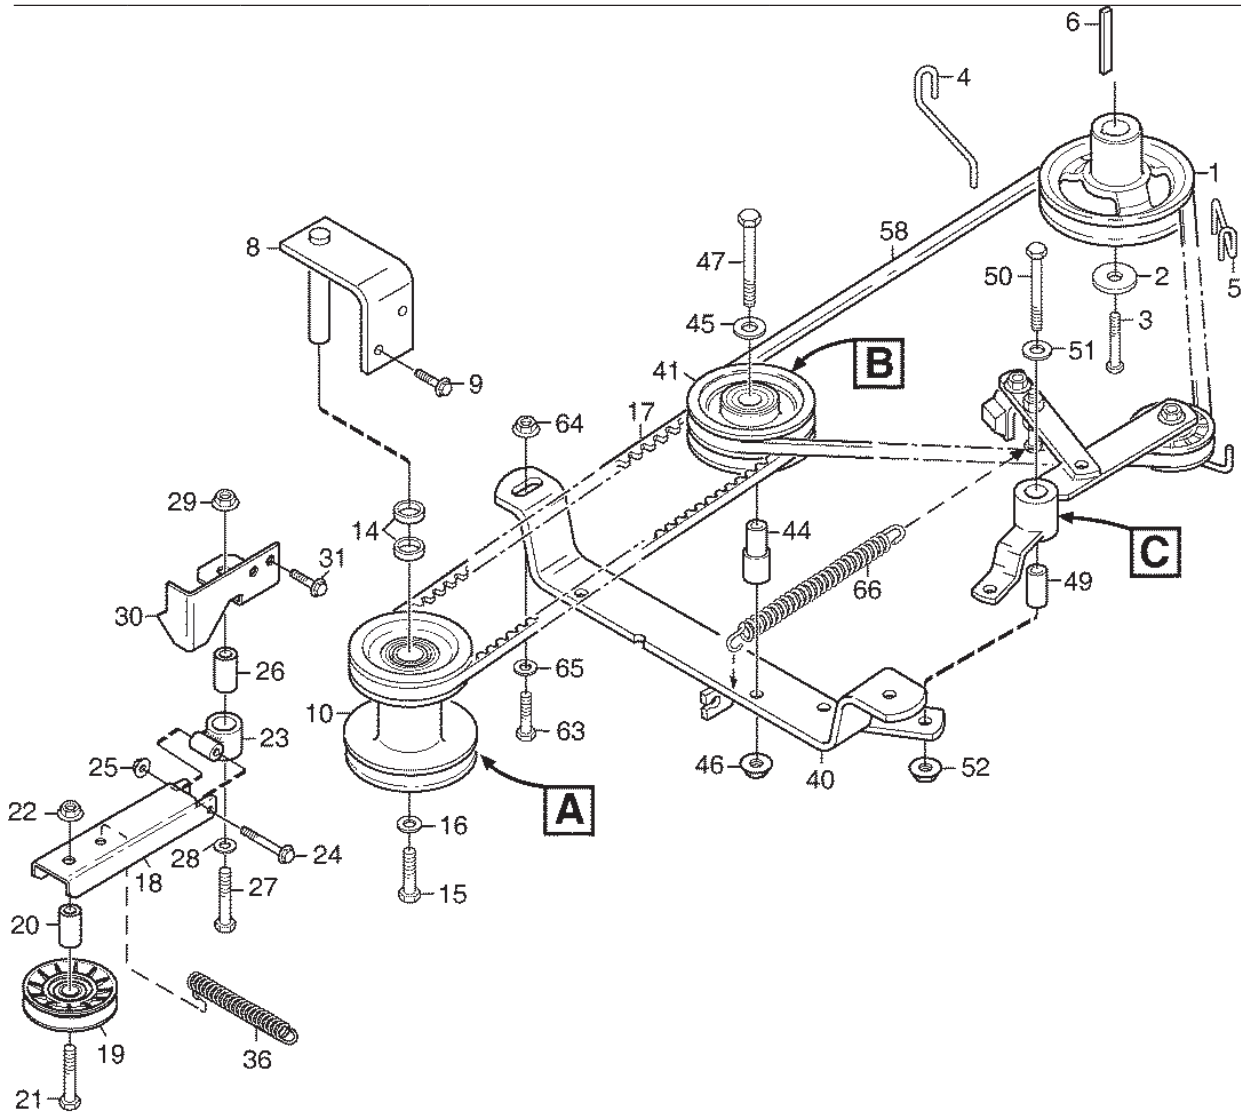

Utgåva Issue 20 - 2015		Power Take-Off			
Pos. Fig.	Antal Q.ty	Art nr Part No	Benämning	Description	Anmärkning Notes
59	1	1134-4164-01	Bromsklots	Brake Pad	
60	1	9959-0820-16	Skruv	Screw	
61	1	9699-0090-02	Bricka | Bricka	Washer | Washer	
62	1	9747-0831-02	Mutter	Nut	
63	2	9959-0820-16	Skruv	Screw	
64	2	9739-0831-22	Mutter	Nut	
65	1	9699-0056-02	Bricka	Washer	
66	1	1131-1506-00	Fjäder	Spring	
67	1	9997-0860-16	Skruv	Screw	
68	2	9739-0831-22	Mutter	Nut