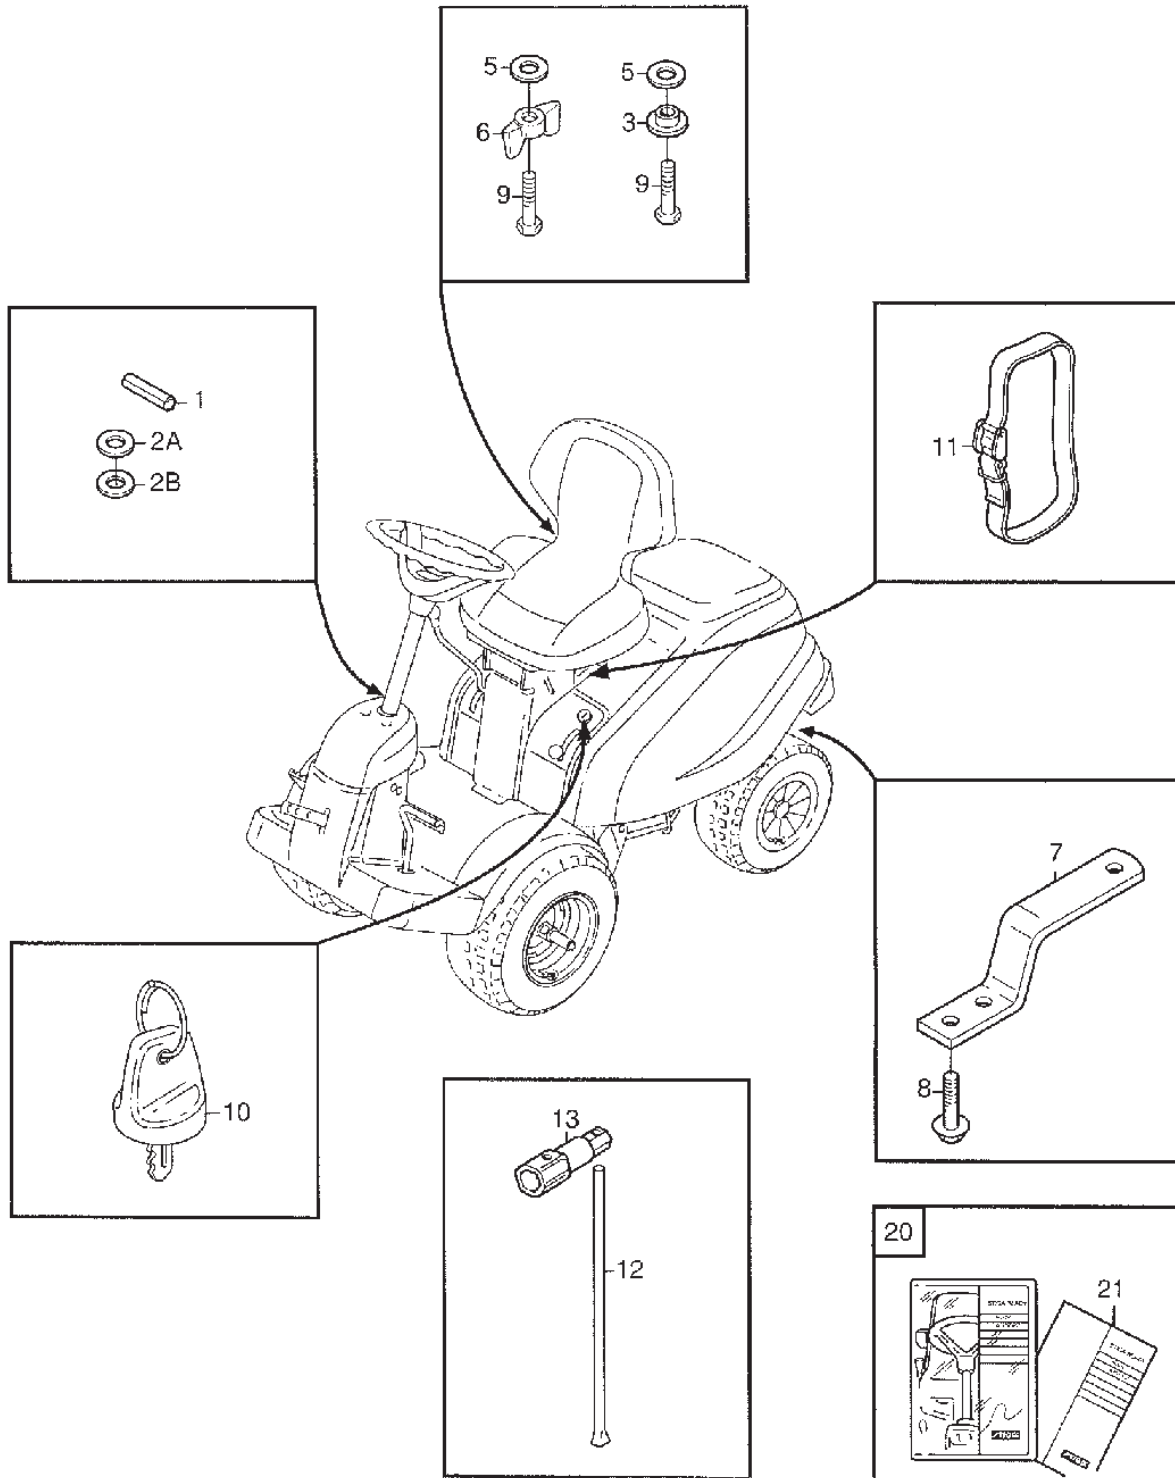

Utgåva Issue 20 - 2015		Monteringsdetaljer		Accessory Bag	
Pos. Fig.	Antal Q.ty	Art nr Part No	Benämning	Description	Anmärkning Notes
0	1	1134-4664-04	Tillbehörspåse	Accessory Bag	
1	1	9595-0262-00	Spännstift	Locating Pin	
2	1	9699-0103-02	Bricka	Washer	0.5 mm
2	1	9699-0114-02	Bricka	Washer	1.0 mm
2	1	9699-0103-02	Bricka	Washer	0.5 mm
2	1	9699-0114-02	Bricka	Washer	1.0 mm
3	2	1134-4185-01	Ansatsbricka	Flange Washer	
5	4	9699-0056-02	Bricka	Washer	
6	2	1134-4481-01	Vingmutter	Wing Nut	
7	1	1134-4627-01	Dragkrok	Tow Bar	
8	2	9959-0820-16	Skruv	Screw	
9	4	9997-0820-16	Skruv	Screw	
10	1	1134-4734-01	Tändningsnyckel	Ignition Key	
11	1	1134-5245-01	Batterirem	Battery Strap	
12	1	1111-2113-01	Stang	Rod	
13	1	1134-2960-02	Nyckel för tändningslas	Spark Plug Wrench	5/8" (16 mm)
13	1	1134-4541-01	Nyckel för tändningslas	Spark Plug Wrench	5/8" (16 mm)/21 mm
20	1	1134-3771-71	Fp.Instr.Bok (Stiga Ready)	Folder W.Manuals (Ready)	
21	1	8211-0209-11	Säkerh. Föreskrifter Front Mowers	Safety Regulations Front Mowers	
21	1	8211-0209-12	Säkerhetsföreskrifter	Safety Regulations	
21	1	8211-0334-01	Monteringsanvisning	Assy Instruction Ready	
21	1	8211-0335-01	Bruksanvisning	Owner's Manual	
21	1	8211-0343-01	Bruksanvisning	Owner's Manual	
21	1	8211-0344-01	Bruksanvisning	Owner's Manual	
21	1	8211-2002-03	Garantikort Rider	Warranty Card