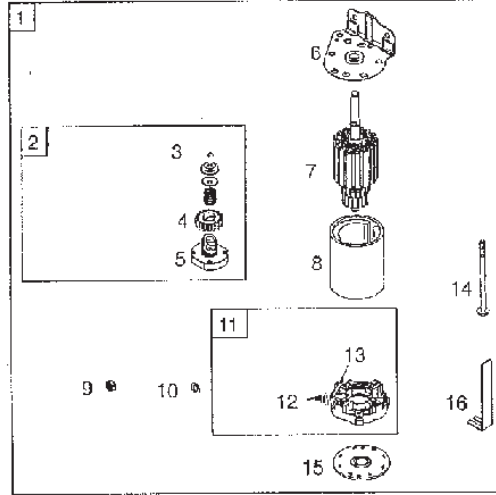

A

Utgåva Issue 20 - 2015		Startmotor (A) Packningssats (A)		Starter Motor (A) Gasket Set (A)	
Pos. Fig.	Antal Q.ty	Art nr Part No	Benämning	Description	Anmärkning Notes
1	1	693551	Starter motor assy	Starter motor assy	
2	1	693699	Startdrev	Starter Drive	
3	1	691265	Retaining ring	Retaining ring	
4	1	693713	Drev	Pinion gear	
5	1	692024	Koppling	Drive clutch	
6	1	691283	Lock	Drive cap	
7	1	692034	Armature	Armature	
8	1	693757	Starter housing	Starter housing	
9	1	691029	Mutter	Nut	
10	1	691261	Bricka	Washer	
11	1	691293	Brush retainer	Brush retainer	
12	1	693167	Mutter	Nut	
13	1	497608	Brush set	Brush set	
14	2	690323	Bult	Bolt	
15	1	691286	Botten	End Cap	
16	1	691532	Strap	Strap	
17	1	691224	Wire clip	Wire clip	
18	1	690372	Skruv	Screw	
19	1	691581	Packningssats-motor	Gasket set-valve	
20	1	273280	Topplöckspackning	Cylinder head gasket	
21	1	692137	Packning	Gasket	
22	1	690968	Valve seal	Valve seal	
23	1	272475	Packning	Gasket	
24	1	697151	Packningssats-motor	Gasket set-engine	
25	1	391086	Tätningring	Seal	
26	1	697109	Packning	Gasket	
27	1	692407	Seal	Seal	
28	1	690947	Oil seal	Oil seal	
29	1	691917	O-ring	O-ring	
30	1	697123	O-ring	O-ring	
31	1	691032	Tube seal	Tube seal	
32	1	691031	O-ring	O-ring	
33	1	692138	O-ring	O-ring	
34	1	697110	Packning	Gasket