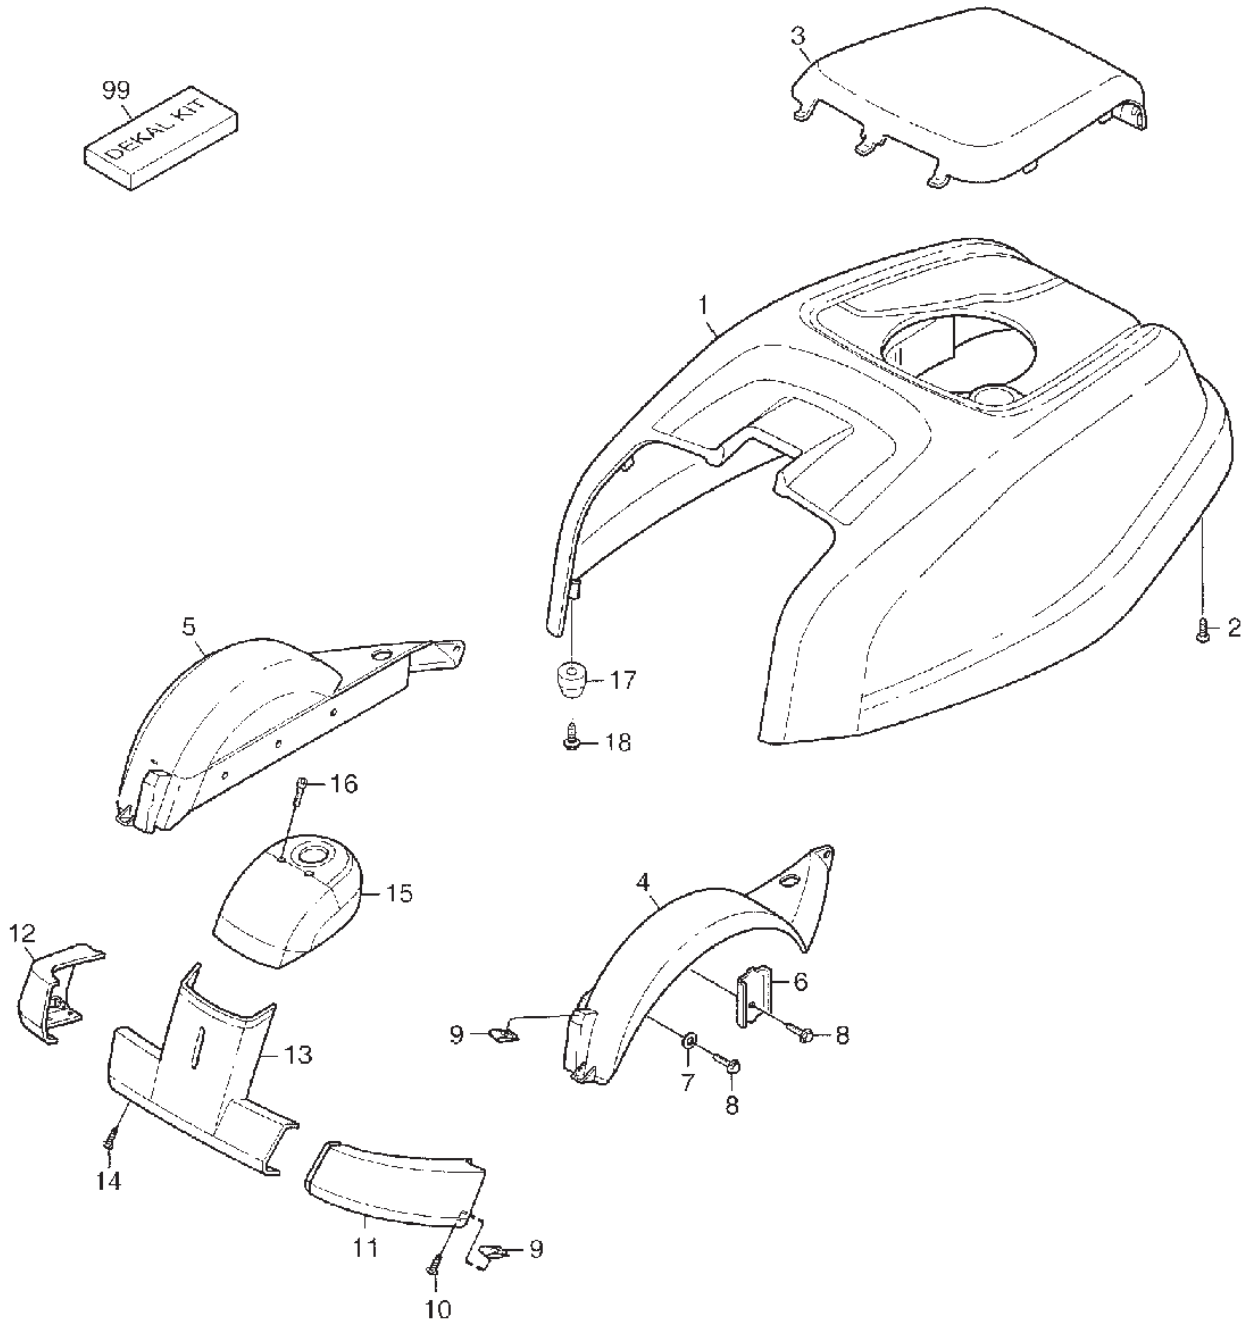

Utgåva Issue 20 - 2015		Kaross Body Work			
Pos. Fig.	Antal Q.ty	Art nr Part No	Benämning	Description	Anmärkning Notes
1	1	1134-5283-01	Motorhuv (Gra) 7-14	Engine Hood (Grey)	
2	7	9838-9530-12	Skruv	Screw	
3	1	1134-5284-01	Motorlucka Gul	Engine Hood Yellow	
4	1	1134-5307-01	Stötfangare, fram-hö	Mud Guard-Lh (Grey)	
5	1	1134-5307-02	Skärm-Hö (Gra) 7-14	Mud Guard-Rh (Grey)	
6	2	1134-0225-00	Stödplat	Support Plate	
7	4	9699-0056-02	Bricka	Washer	
8	6	9945-0816-16	Skruv	Screw	
9	4	1134-4176-01	Clips	Clips	
10	4	9893-0616-16	Skruv	Screw	
11	1	1134-5306-01	Stötfangare Front-Vä Gra	Bumper Front-Lh (Grey)	
12	1	1134-5306-02	Stötfangare Front-Hö Gra	Bumper Front-Rh (Grey)	
13	1	1134-5305-01	Front Nedre Gul	Lower Hood Yellow	
14	6	9893-0616-16	Skruv	Screw	
15	1	1134-5304-01	Front Övre (Gul) 1-00	Front Upper (Yellow)	
16	2	9946-0525-16	Skruv	Screw	
17	2	1134-4790-02	Styrning	Hood Guide (Black)	
18	2	9838-9530-12	Skruv	Screw	
99	1	1134-5591-01	Dekal	Label