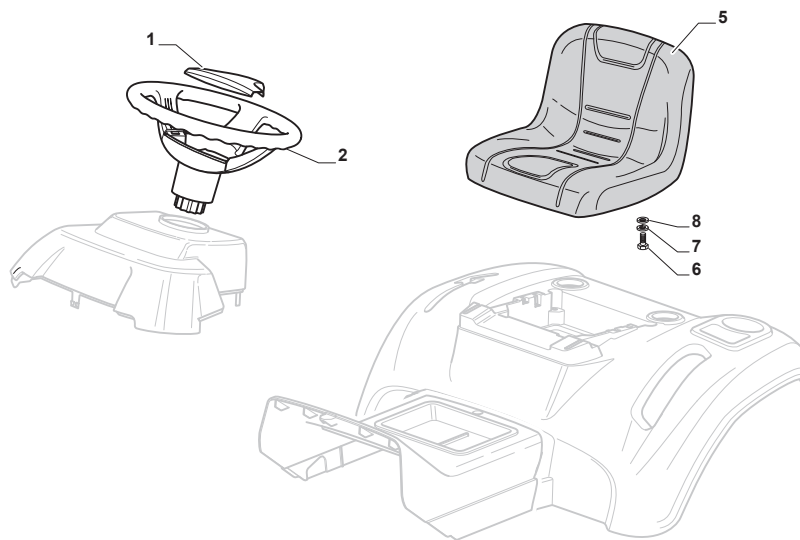

Utgåva Issue 20 - 2015		Sits och ratt Seat & Steering Wheel			
Pos. Fig.	Antal Q.ty	Art nr Part No	Benämning	Description	Anmärkning Notes
1	1	325580504/0	Styrkonsolkapa, Svart	Steering Plate Cover	
2	1	325961219/0	Ratt	Steering Wheel	
5	1	125722472/0	Sits	Seat	
6	4	112792611/0	Skruv	Screw	
7	4	112540260/0	Lasbricka 8.4X15X0.8	Grower	
8	4	112523060/0	Bricka	Washer