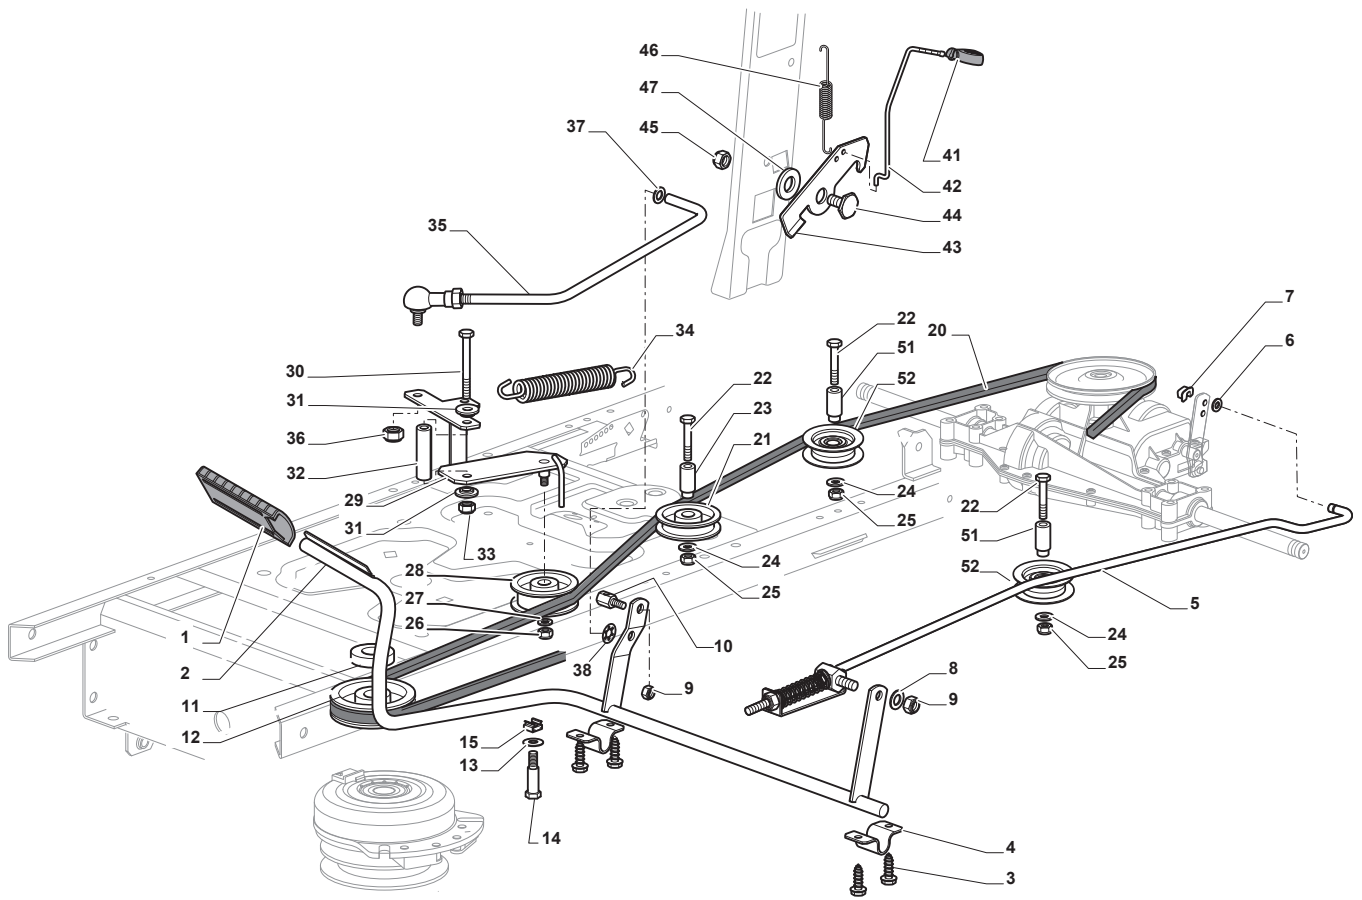

Utgåva Issue 20 - 2015		Broms och växelreglage		Brake And Gearbox Controls	
Pos. Fig.	Antal Q.ty	Art nr Part No	Benämning	Description	Anmärkning Notes
1	1	325110391/0	Fäste	Clamp Cover	
3	4	112735599/0	Skruv	Screw	
4	2	325547231/0	Plat	Plate	
5	1	382000568/0	Bromsstang kpl	Rod	
6	1	112521350/0	Bricka	Washer	
7	1	112436050/0	Plat	Plate	
8	1	325670011/0	Bricka	Antifriction Washer	
9	1	112155000/0	Mutter	Nut	
10	1	125510116/0	Stift	Pin	
11	1	125160021/0	Distans	Spacer	
12	1	125601567/0	Remskiva	Pulley	
13	2	112524010/0	Bricka	Washer	
14	2	125580030/0	Remstyrning	Belt Guide Peg	
15	2	112360425/0	Mutter	Nut	
20	1	135062018/0	Rem	Belt	
21	1	325601599/0	Remskiva	Pulley	
22	3	112691400/0	Skruv	Screw	
23	1	125160083/0	Distans	Spacer	
24	3	112523060/0	Bricka	Washer	
25	3	112155000/0	Mutter	Nut	
26	1	112155000/0	Mutter	Nut	
27	1	112523060/0	Bricka	Washer	
28	1	125601554/0	Remskiva	Pulley	
29	1	382318283/0	Spak	Lever	
30	1	112691600/0	Skruv	Screw	
31	2	125038002/1	Bussning	Bushing	
32	1	125160027/0	Distans	Spacer	
33	1	112155000/0	Mutter	Nut	
34	1	125430262/0	Fjäder	Spring	
35	1	382820016/1	Parallellstag	Tie Rod	
36	1	112293201/0	Mutter	Nut	
37	1	124487997/0	Lasnal	Cotter Pin	
38	1	112604899/0	Starlock P6704 8 Fz	Crown Fastener	
41	1	125394509/1	Knopp	Knob	
42	1	125033113/0	Stang	Rod	
43	1	325253011/1	Krok	Hook	
44	1	122524970/2	Stift	Fulcrum Pin	
45	1	112155000/0	Mutter	Nut	
46	1	125430213/0	Fjäder	Spring	
47	1	112523060/0	Bricka	Washer	
51	2	125160068/0	Distans	Spacer	
52	2	125601592/0	Remskiva	Pulley	
2	1	382500047/1	Pedal	Pedal