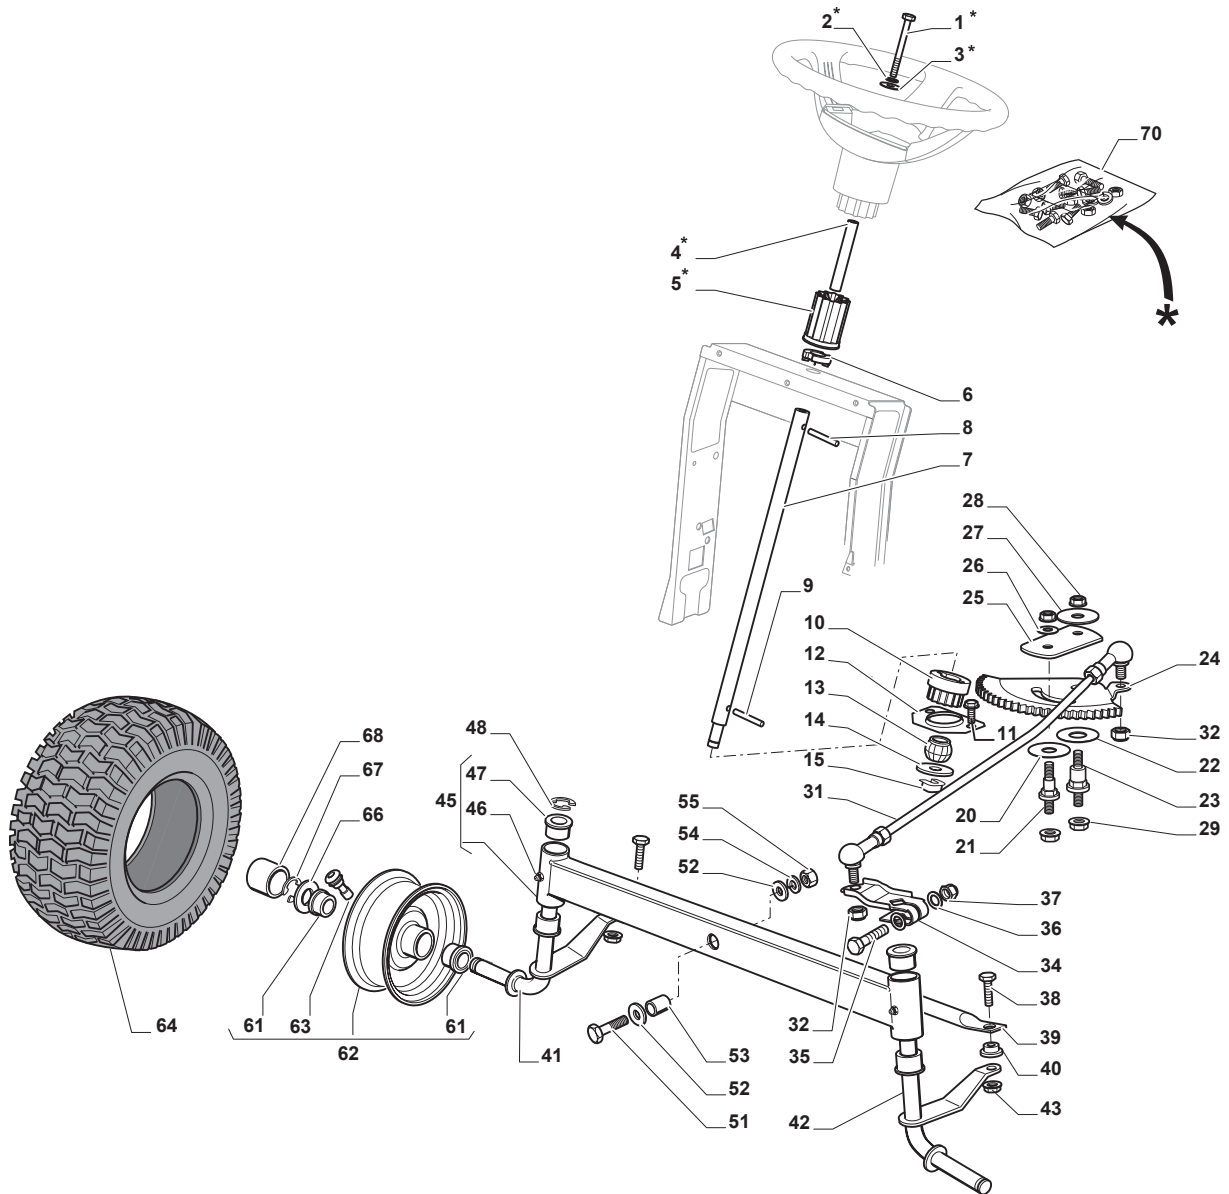

Utgåva Issue 20 - 2015		Steering			
Pos. Fig.	Antal Q.ty	Art nr Part No	Benämning	Description	Anmärkning Notes
1	1	112692050/0	Skruv	Screw	
2	1	112540260/0	Lasbricka 8.4X15X0.8	Grower	
3	1	112523070/0	Bricka	Washer	
4	1	125160047/0	Distans	Spacer	
5	1	325785318/0	Fäste	Support	
6	1	325038008/0	Bussning	Bushing	
7	1	125520007/0	Rattstang	Steering Column	
8	1	112620300/0	Fjäder	Spring	
9	1	112622650/0	Stift	Dowel pin	
10	1	125570003/0	Drev	Pinion	
11	2	127943051/0	Skruv	Screw	
12	1	325785213/1	Fäste	Support	
13	1	325743000/0	Länk	Joint	
14	1	112521370/0	Bricka	Washer	
15	1	112436030/0	Plat	Plate	
20	1	322672151/0	Bricka	Antifriction Washer	
21	1	125510104/0	Stift	Pin	
22	1	125670023/0	Bricka	Washer	
23	1	125510109/0	Stift	Pin	
24	1	325735519/0	Segment	Steering Sector	
25	1	325547233/0	Plat	Plate	
26	1	112369500/0	Bricka	Elastic Washer	
27	1	122160400/0	Fjäderbricka	Elastic Disc	
28	2	112155010/0	Mutter	Nut	
29	2	112154210/0	Mutter	Nut	
31	1	382000566/1	Rattstang	Steering Rod	
32	2	112156602/0	Mutter	Nut	
34	1	325318243/0	Spak	Lever	
35	1	112692390/0	Skruv	Screw	
36	2	112521360/0	Bricka	Washer	
37	1	112156602/0	Mutter	Nut	
38	2	125510103/0	Stift	Pin	
39	1	325840029/0	Parallellstag	Tie Rod	
40	2	325038007/0	Bussning	Bushing	
41	1	382230369/0	Spindel Höger	Right Stub Axle	13 inch
42	1	382230371/0	Spindel Vänster	Left Stub Axle	13 inch
43	2	112155000/0	Mutter	Nut	
45	1	382034030/0	Framaxel	Equalizer With Bush And Lubricator	
46	2	112379511/0	Smörjnippel	Grease Dispenser	
47	4	125034002/1	Bussning	Bushing	
48	1	112001010/0	Lasring	Benzing Ring	
51	1	112692695/0	Skruv	Screw	
52	2	112523100/0	Bricka	Washer	
53	1	125160016/0	Distans	Spacer	
54	1	112587100/0	Fj.Bricka 13X21X2.5	Grower	
55	1	112295300/0	Mutter	Nut	
61	4	125122200/2	Kullager	Bearing	
62	2	182000598/0	Fälg kpl	Rimm	
63	2	125950000/0	Ventil	Valve