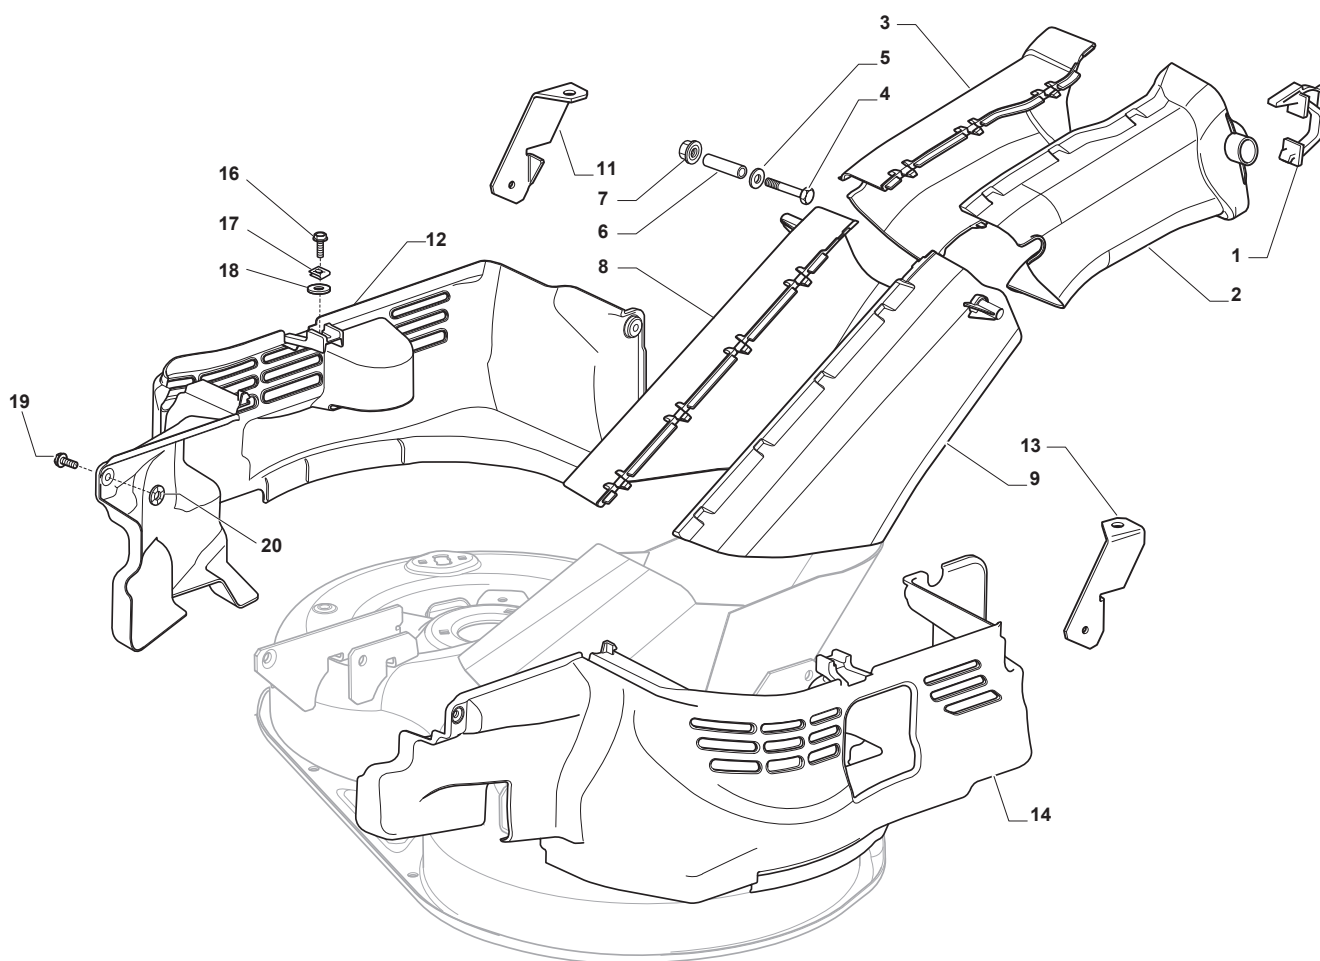

Utgåva Issue 20 - 2015		Skydd Guards			
Pos. Fig.	Antal Q.ty	Art nr Part No	Benämning	Description	Anmärkning Notes
1	2	325774499/0	Fäste	Clamp	
11	1	325774527/0	Fäste	Clamp	
12	1	325060164/0	Remskydd	Case	
13	1	325774529/0	Fäste	Clamp	
14	1	325060165/0	Remskydd	Case	
16	2	112789008/0	Skruv	Screw	
17	2	112437503/0	Plat	Plate	
18	2	112523020/0	Bricka	Washer	
19	4	125943011/0	Skruv	Screw	
2	1	325108056/0	Luftledare	Conveyor	
20	4	112604899/0	Starlock P6704 8 Fz	Crown Fastener	
3	1	325108057/0	Luftledare	Conveyor	
4	2	112792425/0	Skruv	Screw	
5	2	112521330/0	Bricka	Washer	
6	2	125160071/0	Distans	Spacer	
7	2	112292102/0	Mutter	Nut	
8	1	325108064/0	Luftledare	Conveyor	
9	1	325108065/0	Luftledare	Conveyor