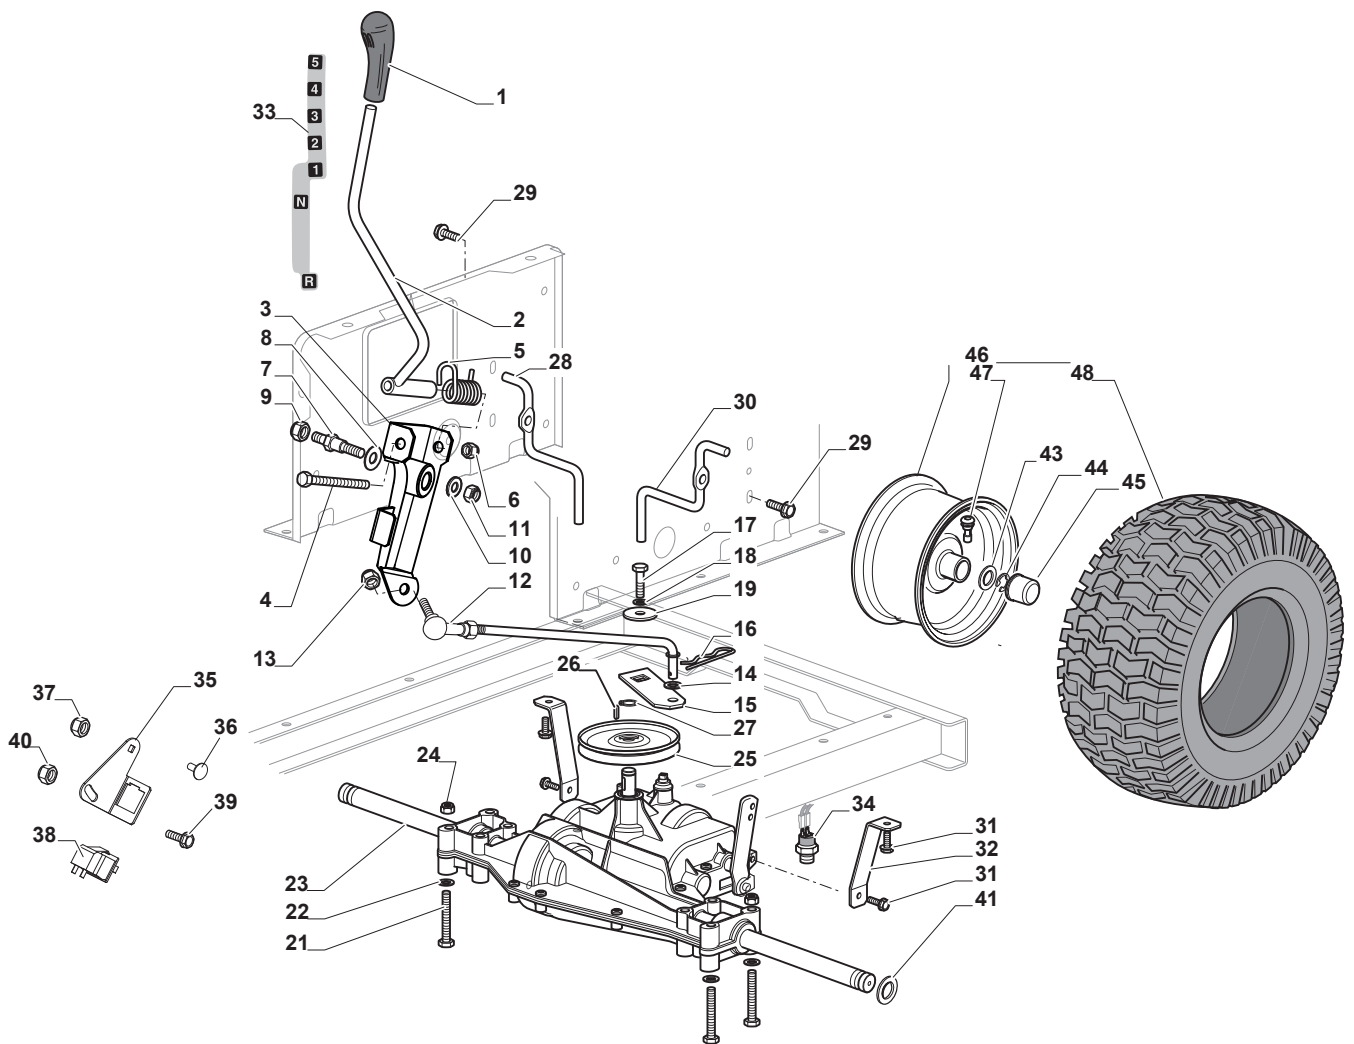

Utgåva Issue 20 - 2015		Transmission			
Pos. Fig.	Antal Q.ty	Art nr Part No	Benämning	Description	Anmärkning Notes
1	1	325394532/0	Knopp	Knob	
2	1	382318257/0	Spak	Lever	
3	1	382774259/1	Fäste	Clamp	
4	1	112692050/0	Skruv	Screw	
5	1	125430226/0	Fjäder	Spring	
6	1	112155000/0	Mutter	Nut	
7	1	125510035/0	Stift	Pin	
8	1	322672151/0	Bricka	Antifriction Washer	
9	1	112155010/0	Mutter	Nut	
10	1	112523060/0	Bricka	Washer	
11	1	112155010/0	Mutter	Nut	
12	1	382000649/0	Bromskontrollaxel	Rod	
13	1	112154210/0	Mutter	Nut	
14	1	112521340/0	Bricka	Washer	
15	1	325318235/0	Växelarm	Lever	
16	1	112141418/0	Stift	Cotter Pin	
17	1	112735520/0	Skruv	Screw	
18	1	112540040/0	Bricka	Washer	
19	1	322680009/0	Bricka	Washer	
21	4	112691600/0	Skruv	Screw	
22	4	112521350/0	Bricka	Washer	
23	1	118400910/2	Transaxel (Mst 205-535)	Transmission	
24	4	112155000/0	Mutter	Nut	
25	1	182601509/0	Remskiva	Pulley	
26	1	112139430/0	Kil	Key	
27	1	112608950/0	Sparring Sga 16	Seeger	
28	1	125270329/0	Remstyrning	Belt Guide	
29	2	112735599/0	Skruv	Screw	
30	1	125270330/0	Remstyrning	Belt Guide	
31	4	125943009/0	Skruv	Screw	
32	2	325785315/0	Fäste	Support	
33	1	114366141/0	Dekal	Label	
34	1	119410608/1	Brytare Växellada	Neutral Switch (Mech.)	
35	1	325785483/0	Fäste	Support	
36	2	112815200/0	Skruv	Screw	
37	2	112154510/0	Mutter	Nut	
38	1	119410614/0	Mikrobrytare	Microswitch	
39	2	112792611/0	Skruv	Screw	
40	2	112155000/0	Mutter	Nut	
41	2	125670005/2	Bricka	Washer	
43	6	125670005/1	Bricka	Washer	
44	2	112001010/0	Lasring	Benzing Ring	
45	2	322110233/0	Navkapsel Svart	Hub Cover	Standard Black Cover
46	2	382000597/0	BakhjulFälged	Rimm	
47	2	125950000/0	Ventil	Valve	
48	2	125590015/0	Däck	Tyre