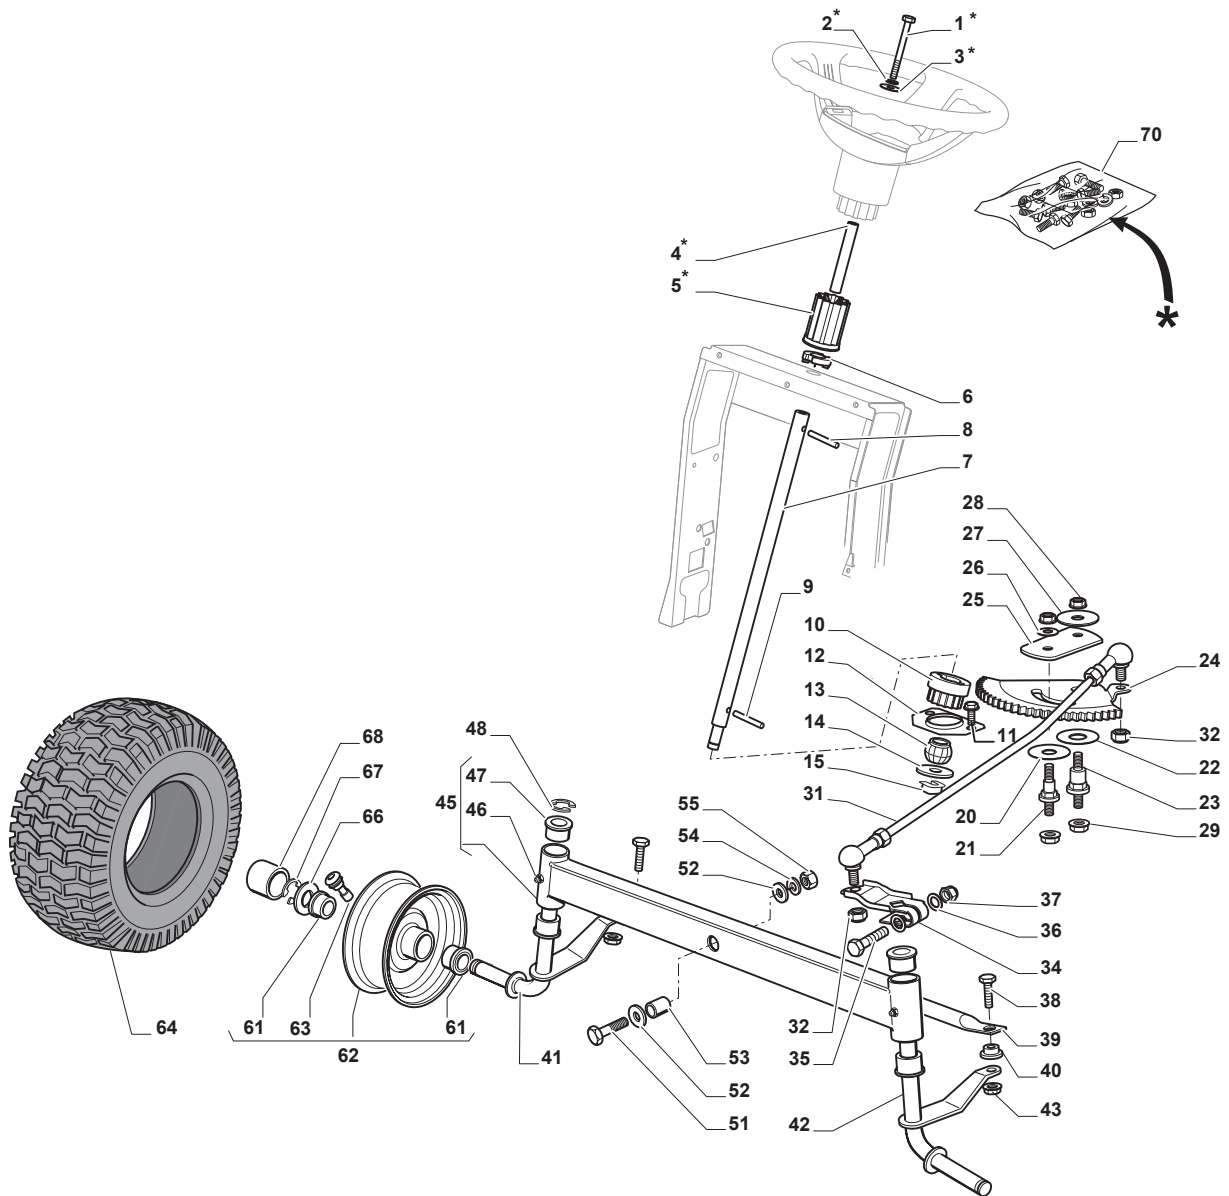

Utgåva Issue 20 - 2015		Steering			
Pos. Fig.	Antal Q.ty	Art nr Part No	Benämning	Description	Anmärkning Notes
64	2	125590014/0	Däck	Tyre	13 inch
64	2	125590018/0	Däck	Tyre	13 inch - Stiga Models
66	2	125670005/1	Bricka	Washer	
67	2	112001010/0	Lasring	Benzing Ring	
68	2	322110233/0	Navkapsel Svart	Hub Cover	Standard Black Cover
70	1	382180124/0	Skruv	Screw