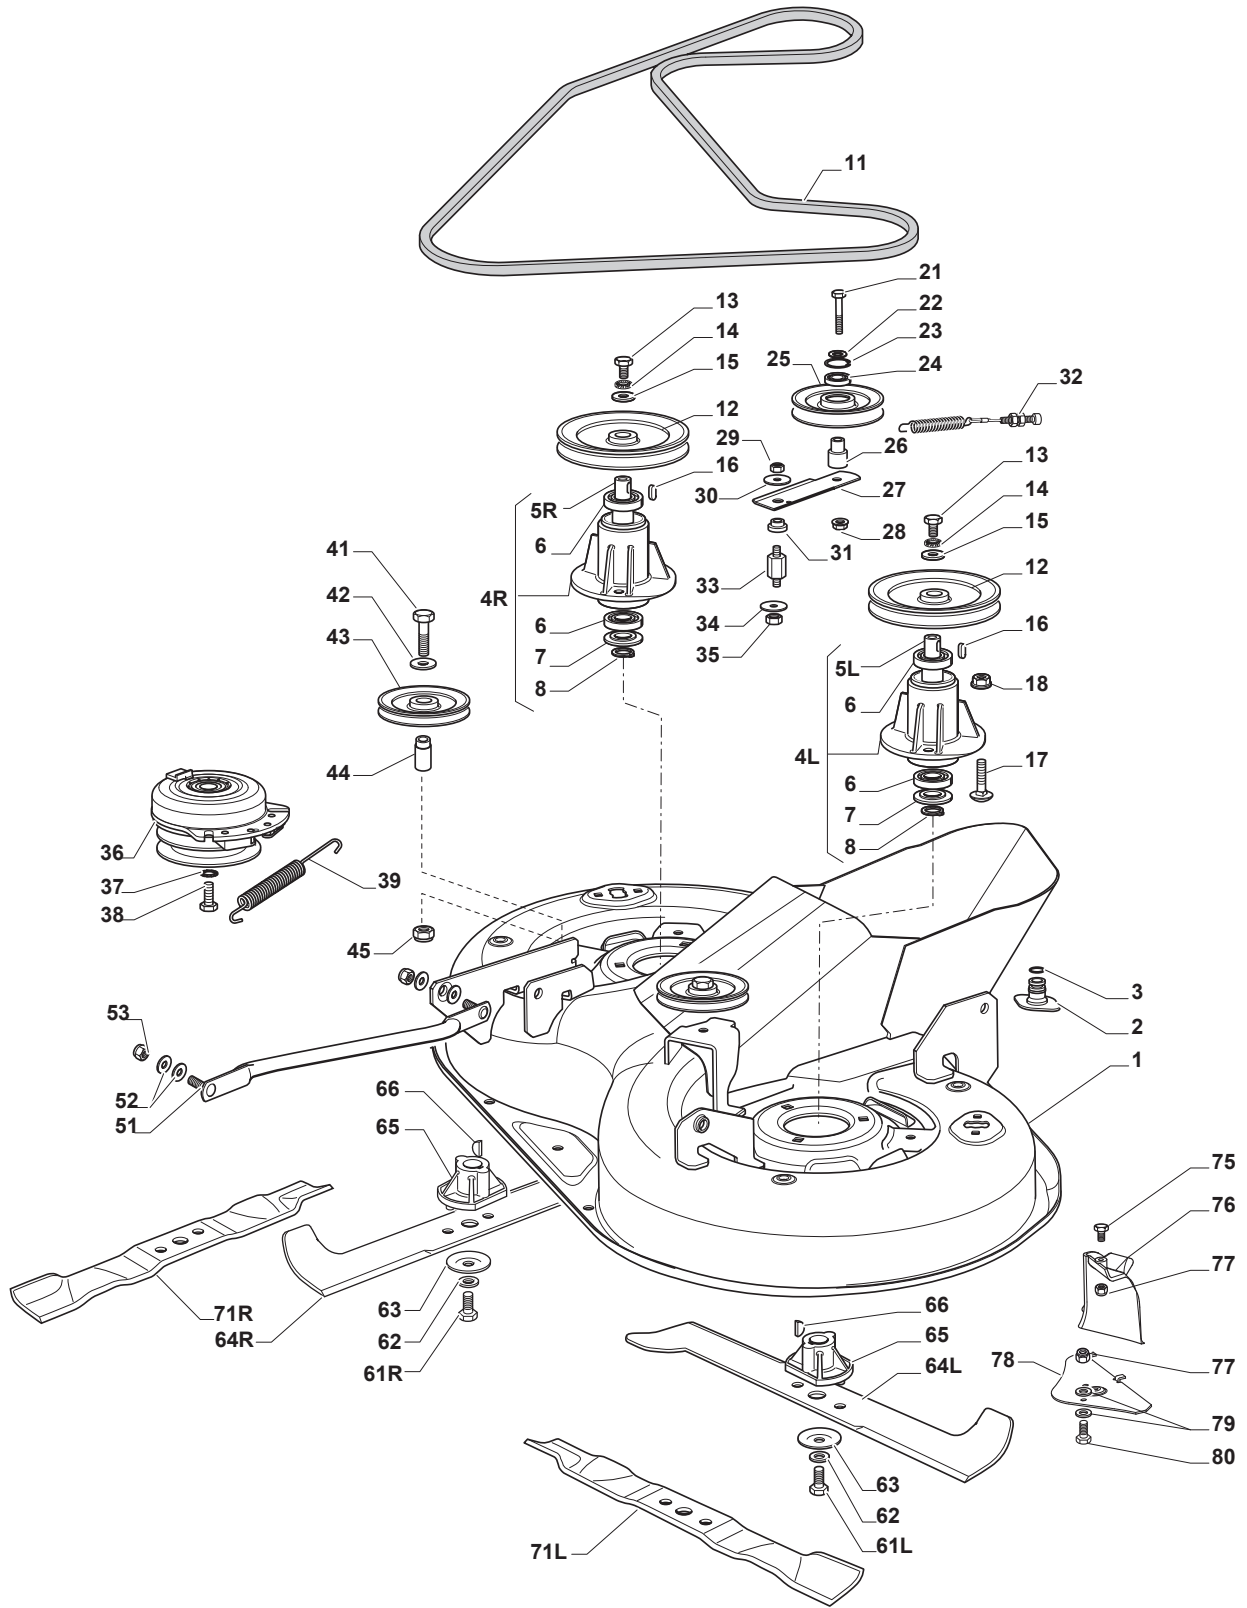

Utgåva Issue 20 - 2015		Skärplatta Cutting Plate			
Pos. Fig.	Antal Q.ty	Art nr Part No	Benämning	Description	Anmärkning Notes
1	1	382564114/0	Klippdäck, svart	Cutting Plate Black	
2	2	325033086/0	Vattenslanganslutning	Water Hose Connection	
3	2	119035000/0	O-Ring	Or Ring	
4L	1	382207206/0	Knivaxelfläns-Vä	Flange Assy	
4R	1	382207205/0	Knivaxelfläns-Hö	Flange Assy	
5L	1	125020805/0	Höger Knivaxel Mp84	Shaft	
5R	1	125020804/0	Knivaxel	Shaft	
6	4	119216041/0	Lager I Bearing	Bearing	
7	2	325160501/0	Dammskydd	Dust Cover Disc	
8	2	112609260/0	Sparring Sga 20	Seeger	
11	1	135061508/0	Drivrem	Belt	
12	2	125601585/1	Remskiva	Pulley	
13	2	112793102/0	Skruv	Screw	
14	2	112540260/0	Lasbricka 8.4X15X0.8	Grower	
15	2	125670007/0	Bricka	Washer	
16	2	112139480/0	Kil	Feather	
17	6	112818690/0	Skruv	Screw	
18	6	112154210/0	Mutter	Nut	
21	1	112691400/0	Skruv	Screw	
22	1	112524010/0	Bricka	Washer	
23	1	112610800/0	Sparring Sgh 35	Seeger	
24	1	119216041/0	Lager I Bearing	Bearing	
25	1	125601595/0	Remskiva	Pulley	
26	1	125160052/0	Distans	Spacer	
27	1	325318289/0	Spak	Lever	
28	1	112293201/0	Mutter	Nut	
29	1	112155020/0	Mutter	Nut	
30	1	125670022/0	Bricka	Washer	
31	1	125040635/0	Bussning	Bushing	
32	1	382004618/0	Kabel	Wire	
33	1	125160049/0	Distans	Spacer	
34	1	112523080/0	Bricka	Washer	
35	1	112156602/0	Mutter	Nut	
36	1	118399069/0	Magnetkoppling	Electromagnetic Clutch	
37	1	112543000/0	Bricka	Washer	
38	1	112737320/0	Skruv	Screw	
39	1	125430277/0	Fjäder	Spring	
41	2	112691400/0	Skruv	Screw	
42	2	112523060/0	Bricka	Washer	
43	2	325601599/0	Remskiva	Pulley	
44	2	125160082/0	Distans	Spacer	
45	2	112155000/0	Mutter	Nut	
51	2	382000565/0	Tryckstang	Equalizer Rod	
52	8	325670008/1	Bricka	Washer	
53	4	112156602/0	Mutter	Nut	
61L	1	112735694/0	Skruv	Screw	
61R	1	112735695/1	Skruv	Screw	
62	2	112523080/0	Bricka	Washer	
63	2	122160400/0	Fjäderbricka	Elastic Disc