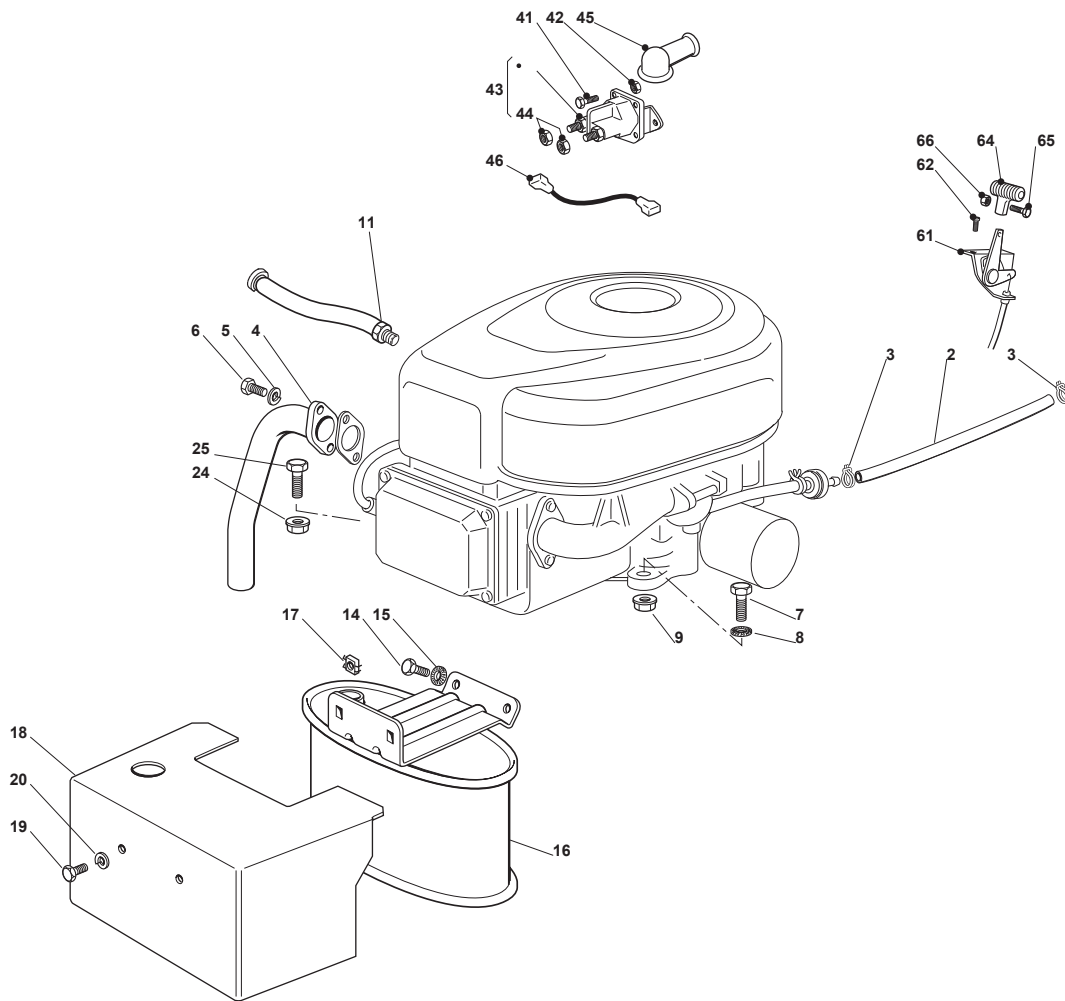

Utgåva Issue 13 - 2015		Motor - B&S		Engine - B&S 15,5 - 16,5 hp	
Pos. Fig.	Antal Q.ty	Art nr Part No	Benämning	Description	Anmärkning Notes
2	1	325869057/0	Bränsleslang	Connecting Tube	
3	2	118375051/1	Slangklämma	Fair Led	
4	1	118738206/0	Anslutning	Exhaust Discharge Tube	
5	2	112583500/0	Lasbricka	Grower	
6	2	112735530/0	Skruv	Screw	
7	1	112691115/0	Skruv	Screw	
8	1	112540260/0	Lasbricka	Grower	
9	1	112154210/0	Mutter	Nut	
11	1	1134-5827-01	Oljeavtappning Kpl	Oil Drain Assy	
14	2	112793102/0	Skruv	Screw	
15	2	112540260/0	Lasbricka	Grower	
16	1	182750010/0	Ljuddämpare	Muffler	
17	2	112360425/0	Mutter	Nut	
18	1	382598009/2	Ljuddämparskydd	Muffler Protection	
19	2	112792611/0	Skruv	Screw	
20	2	112583500/0	Lasbricka	Grower	
24	3	112154210/0	Mutter	Nut	
25	3	112691100/0	Skruv	Screw	
41	2	112791213/1	Skruv	Screw	
42	2	112292102/0	Mutter	Nut	
43	1	118736110/0	Startrelä	Starter Relay	
44	2	112360352/0	Mutter	Nut	
45	1	118564861/1	Polskydd	Protection	
46	1	125065017/0	Kabel	Cable	
61	1	182000200/1	Gasreglage	Throttle Cable	
62	2	125943012/0	Skruv	Screw	
64	1	325592000/0	Knopp	Knob	
65	1	112726388/0	Skruv	Screw	
66	1	112290800/0	Mutter	Nut