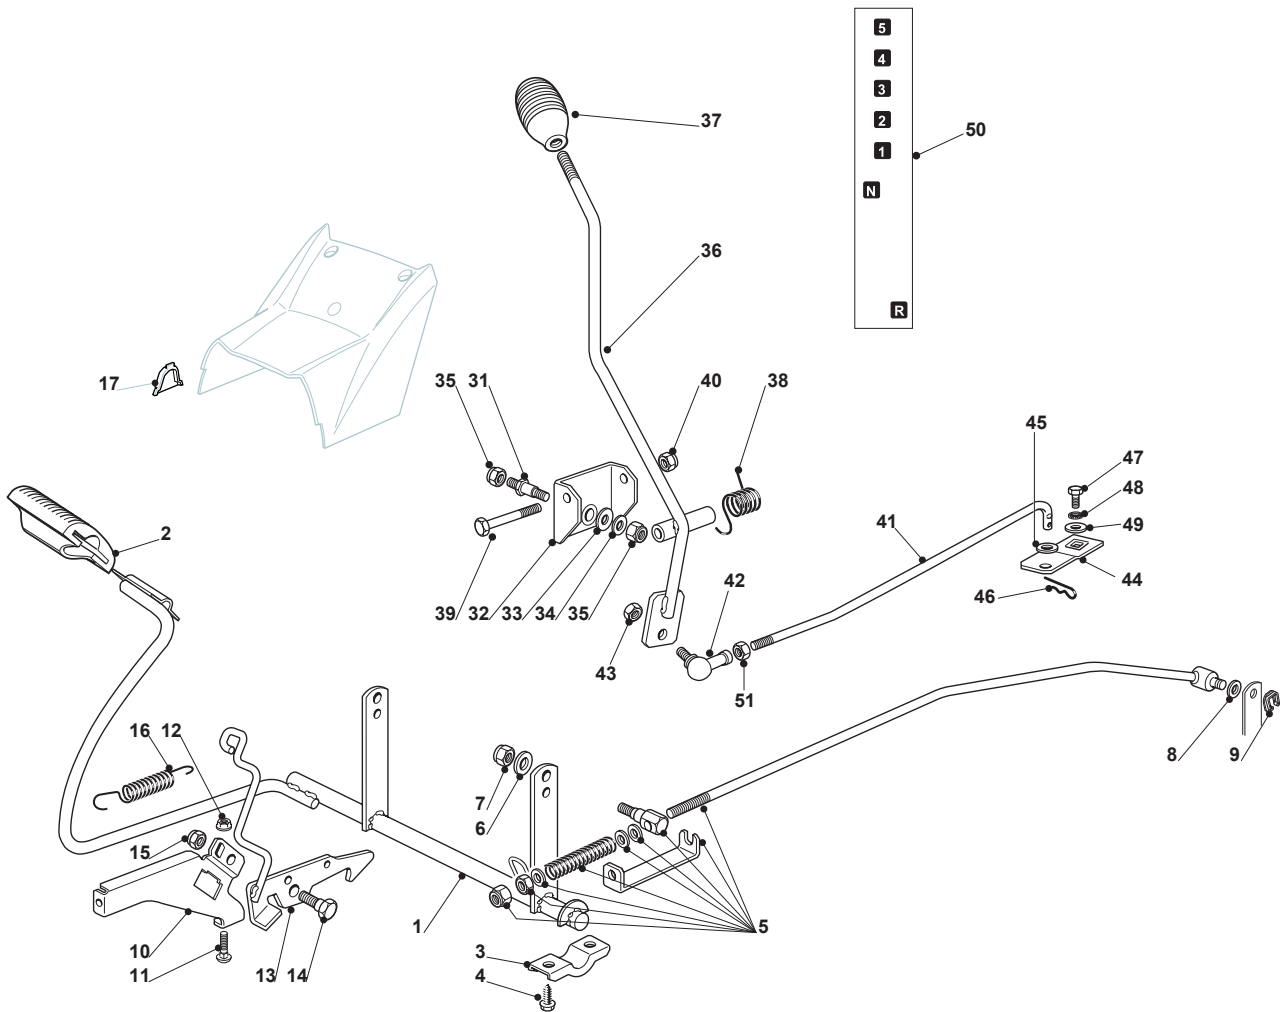

Utgåva Issue 13 - 2015		Broms och växelreglage		Brake And Gearbox Controls PEERLESS	
Pos. Fig.	Antal Q.ty	Art nr Part No	Benämning	Description	Anmärkning Notes
1	1	382500035/1	Pedal	Pedal	
2	1	125110269/0	Fäste	Clamp Cover	
3	2	325547037/1	Plat	Plate	
4	4	112729601/1	Skruv	Screw	
5	1	382000540/1	Stag	Rod (Peerless)	
6	1	112523040/0	Bricka	Washer	
7	1	112154510/0	Mutter	Nut	
8	1	112521350/0	Bricka	Washer	
9	1	112436050/0	Plat	Plate	
10	1	325785261/0	Fäste	Support	
11	2	112815200/0	Skruv	Screw	
12	2	112292102/0	Mutter	Nut	
13	1	382000531/0	Spärrstang	Rod	
14	1	122524970/2	Stift	Fulcrum Pin	
15	1	112155000/0	Mutter	Nut	
16	1	125430213/0	Fjäder	Spring	
17	1	325207172/0	Plat	Plate	
31	1	125510035/0	Stift	Pin	
32	1	382774247/0	Fäste	Clamp	
33	1	322672152/0	Bricka	Antifriktion Washer	
34	1	112523060/0	Bricka	Washer	
35	2	112155010/0	Mutter	Nut	
36	1	382318247/0	Växelspak kpl	Gearshift	
37	1	125394510/0	Knopp	Knob	
38	1	125430258/0	Fjäder	Spring	
39	1	112692050/0	Skruv	Screw	
40	1	112155000/0	Mutter	Nut	
41	1	125033068/0	Stang kpl	Connecting Rod	
42	1	122746610/0	Länk	Joint	
43	1	112155000/0	Mutter	Nut	
44	1	325318263/1	Spak	Lever	
45	1	112521340/0	Bricka	Washer	
46	1	124487997/0	Lasnal	Cotter Pin	
47	1	112735520/0	Skruv	Screw	
48	1	112540040/0	Bricka	Washer	
49	1	112154510/0	Mutter	Nut	
50	1	114361447/0	Dekal	Label	
51	1	112293200/0	Mutter	Nut