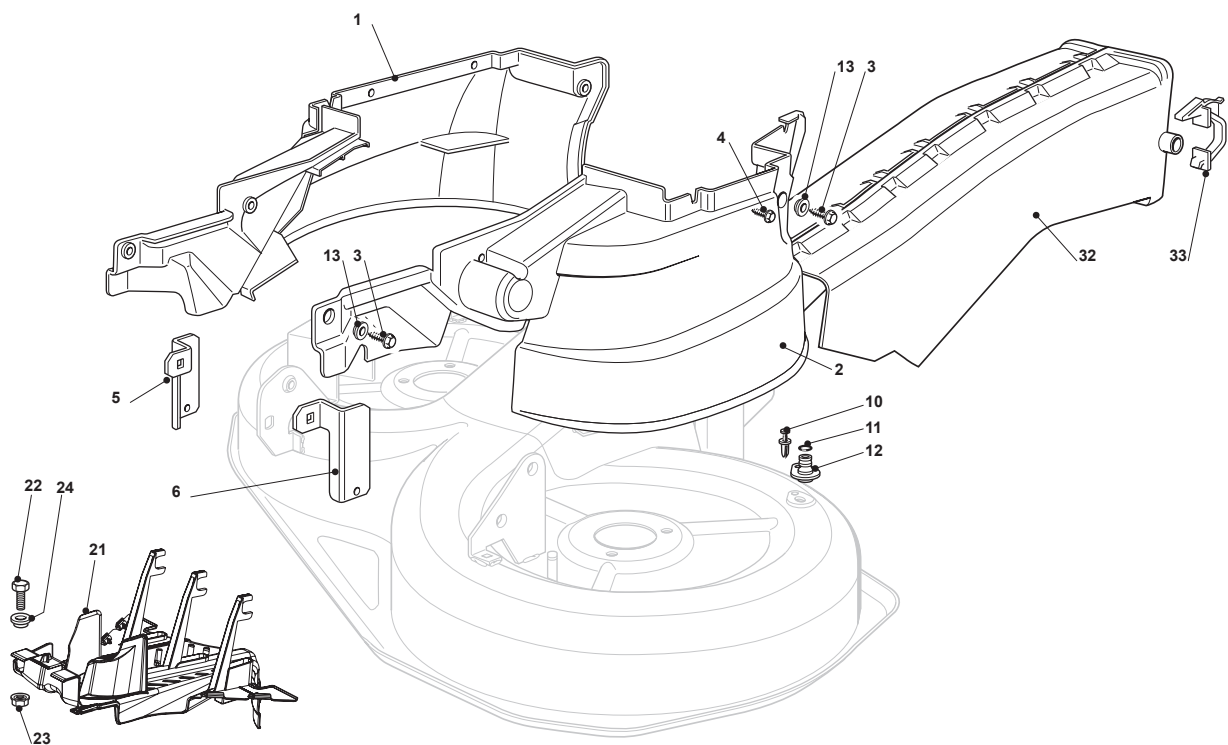

Utgåva Issue 13 - 2015		Skydd och transportband Guards And Conveyor			
Pos. Fig.	Antal Q.ty	Art nr Part No	Benämning	Description	Anmärkning Notes
1	1	325060156/1	Remskydd-hö	Right Belt Protection Carter	
2	1	325060157/0	Remskydd-vå	Left Belt Protection	
3	6	125943011/0	Skruv	Screw	
4	4	112735120/0	Skruv	Screw	
5	1	325774381/0	Fäste	Bracket	
6	1	325774383/0	Fäste	Bracket	
10	2	112500030/0	Nit	Rivet	
11	2	119035000/0	O-Ring	Or Ring	
12	2	125033060/0	Vattenslanganslutning	Washing Cutting Deck Connection	
13	6	112604899/0	Starlock	Crown Fastener	
21	1	325060160/0	Remskydd	Belt Protection	
22	2	112791400/0	Skruv	Screw	
23	2	112154510/0	Mutter	Nut	
24	2	112521330/0	Bricka	Washer	
32	2	382108021/0	Utkaströr	Conveyor	
33	2	325774373/0	Fäste	Clamp