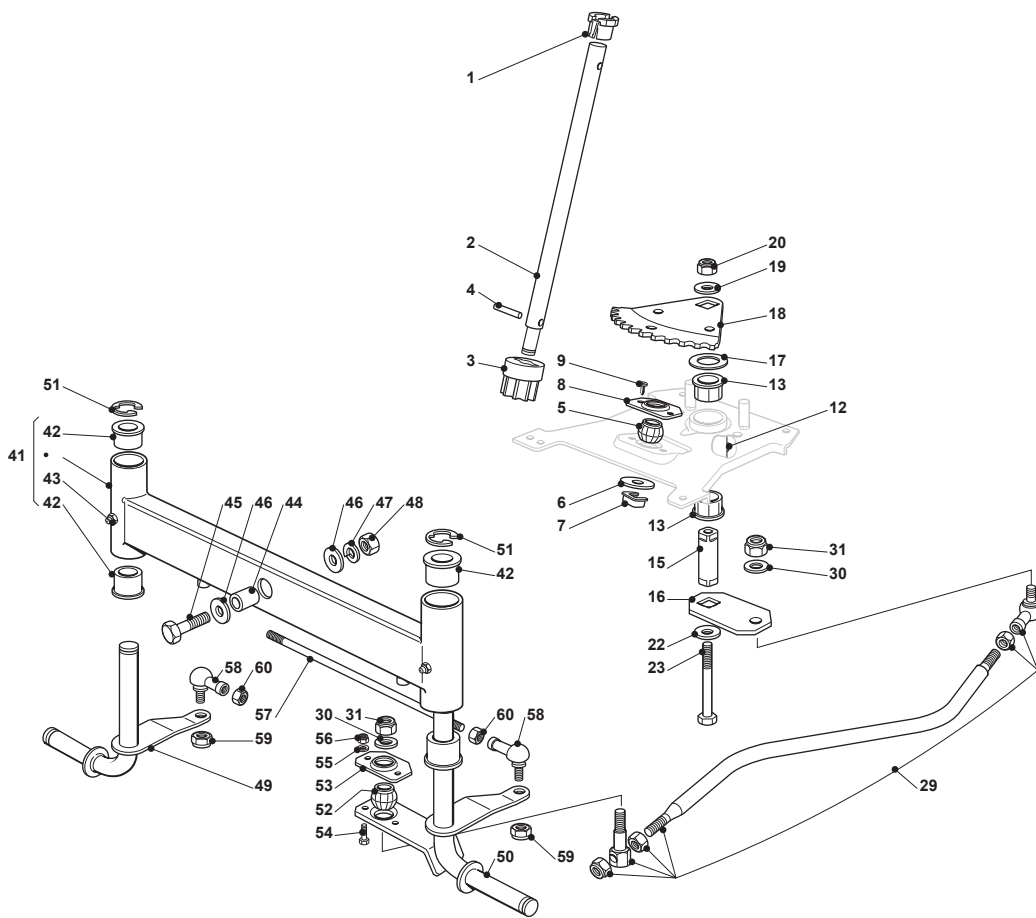

Utgåva Issue 13 - 2015		Steering			
Pos. Fig.	Antal Q.ty	Art nr Part No	Benämning	Description	Anmärkning Notes
1	1	325038004/0	Bussning	Bushing	
2	1	125520006/1	Rattstang	Steering Column	
3	1	127570050/0	Drev	Pinion	
4	1	112622650/0	Stift	Dowel pin	
5	1	325743000/0	Länk	Joint	
6	1	112521370/0	Bricka	Washer	
7	1	112436030/0	Plat	Plate	
8	1	325785213/1	Fäste	Support	
9	2	112729601/1	Skruv	Screw	
12	1	112379511/0	Smörjnippel	Grease Dispenser	
13	2	325040624/0	Bussning	Bushing	
15	1	125510132/0	Stift	Pin	
16	1	325318281/0	Spak	Lever	
17	1	125670019/0	Bricka	Washer	
18	1	325735513/0	Styrstang	Steering Sector	
19	1	112523080/0	Bricka	Washer	
20	1	112155020/0	Mutter	Nut	
22	1	112523080/0	Bricka	Washer	
23	1	112794950/0	Skruv	Screw	
29	1	382000610/0	Styrstag Kpl	Steering Rod	
30	2	112523070/0	Bricka	Washer	
31	2	112155010/0	Mutter	Nut	
41	1	382034036/0	Framaxel Kpl 15"	Equalizer With Bush And Lubricator	
42	4	125034002/1	Bussning	Bushing	
43	2	112379511/0	Smörjnippel	Grease Dispenser	
44	1	125160016/1	Distans	Spacer	
45	1	112692695/0	Skruv	Screw	
46	2	112523100/0	Bricka	Washer	
47	1	112587100/0	Fj.Bricka	Grower	
48	1	112295300/0	Mutter	Nut	
49	1	382230377/1	Spindel Höger	Right Stub Axle	
50	1	382230379/1	Spindel Vänster	Left Stub Axle	
51	2	112001000/0	Lasring	Benzing Ring	
52	1	325743000/0	Länk	Joint	
53	1	325785213/1	Fäste	Support	
54	2	112791213/1	Skruv	Screw	
55	2	112521330/0	Bricka	Washer	
56	2	112154510/0	Mutter	Nut	
57	1	125840023/0	Parallellstag	Tie Rod	
58	2	122746609/0	Länk	Joint	
59	2	112156602/0	Mutter	Nut	
60	2	112295201/0	Mutter	Nut