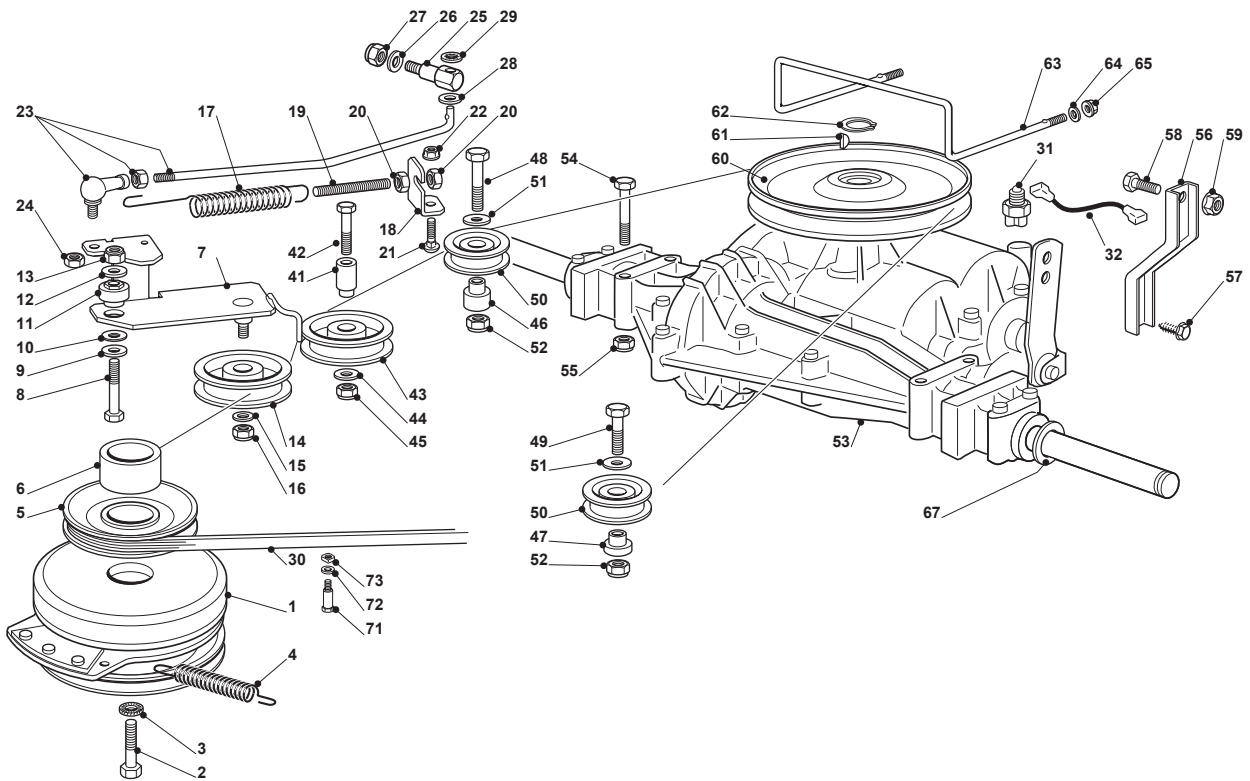

Utgåva Issue 13 - 2015		Transmission		Transmission	
Pos. Fig.	Antal Q.ty	Art nr Part No	Benämning	Description	Anmärkning Notes
1	1	118399062/0	Magnetkoppling	Electromagnetic Clutch	
2	1	112737320/0	Skruv	Screw	
3	1	112543000/0	Bricka	Washer	
4	1	122430216/0	Fjäder	Tension Spring	
5	1	125601567/0	Remskiva	Pulley	
6	1	125160021/0	Distans	Spacer	
7	1	382318217/0	Reglage	Lever	
8	1	112691115/0	Skruv	Screw	
9	1	112523060/0	Bricka	Washer	
10	1	327670055/0	Bricka	Antifriction Washer	
11	1	125510087/0	Stift	Pin	
12	1	112523060/0	Bricka	Washer	
13	1	112155000/0	Mutter	Nut	
14	1	125601554/0	Remskiva	Pulley	
15	1	112523060/0	Bricka	Washer	
16	1	112155000/0	Mutter	Nut	
17	1	125430260/0	Fjäder	Spring	
18	1	325755049/0	Vinkelfäste	Bracket	
19	1	125840005/0	Spännstang	Tie Rod	
20	2	112293200/0	Mutter	Nut	
21	1	112818690/0	Skruv	Screw	
22	1	112293201/0	Mutter	Nut	
23	1	382820013/0	Tryckstang M. Kulled	Tie Rod	
24	1	112155000/0	Mutter	Nut	
25	1	125510063/0	Stift	Pin	
26	2	325670011/0	Bricka	Antifriction Washer	
27	1	112155000/0	Mutter	Nut	
28	1	112521350/0	Bricka	Washer	
29	1	112604899/0	Starlock	Crown Fastener	
30	1	135062011/0	Drivrem	Belt	
31	1	119410608/1	Brytare Växellada	Neutral Switch (Mech.)	
32	1	125065026/0	Kabel	Cable	
41	1	125510100/0	Stift	Pin	
42	1	112691800/0	Skruv	Screw	
43	1	125601555/0	Remskiva	Pulley	
44	1	112523060/0	Bricka	Washer	
45	1	112155000/0	Mutter	Nut	
46	1	125160014/1	Distans	Right Spacer	
47	1	125160018/1	Distans	Left Spacer	
48	1	112691200/0	Skruv	Screw	
49	1	112691100/0	Skruv	Screw	
50	2	125601588/0	Remskiva	Pulley	
51	2	122671653/0	Bricka	Washer	
52	2	112155000/0	Mutter	Nut	
53	1	118400910/2	Transaxel (Mst 205-535)	Transmission	
54	4	112691900/0	Skruv	Screw	
55	4	112154210/0	Mutter	Nut	
56	2	325774479/0	Fäste	Clamp	
57	2	112735150/0	Skruv	Screw