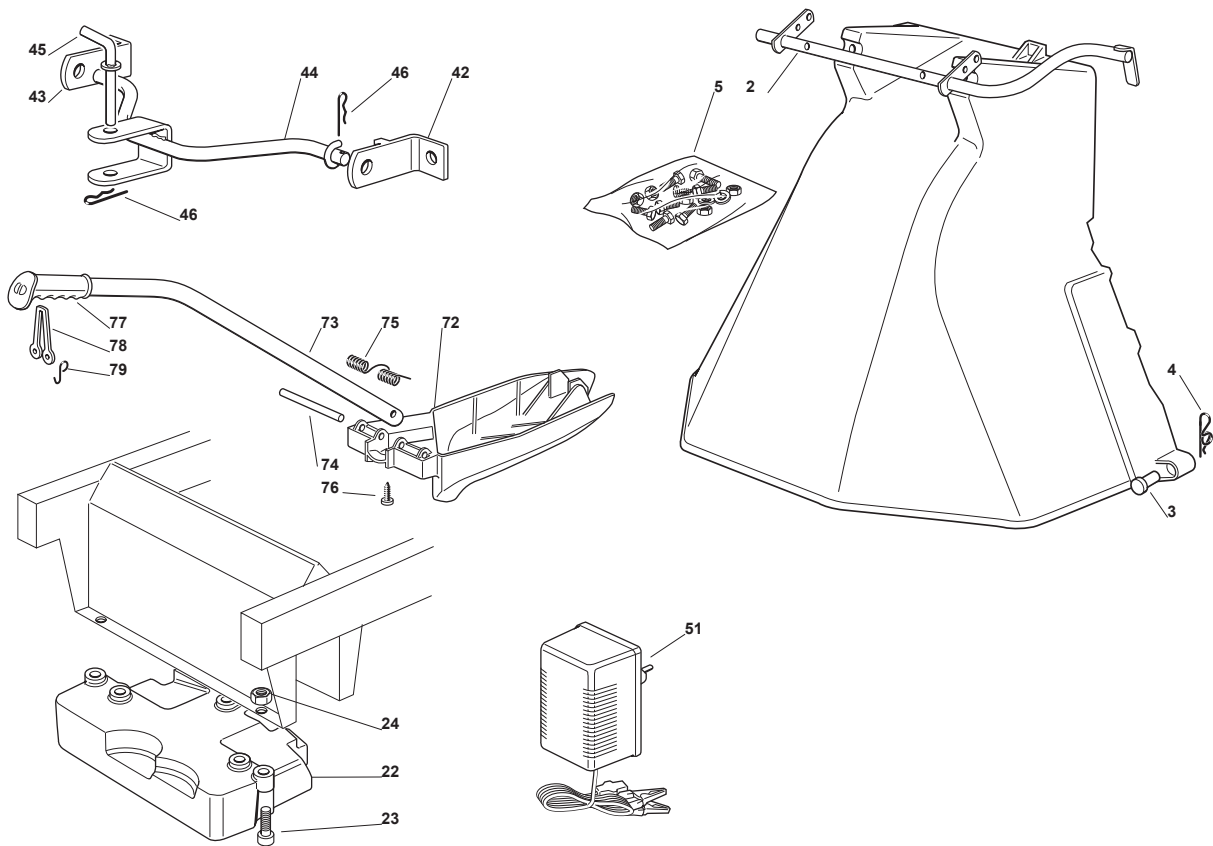

Utgåva Issue 13 - 2015		Tillbehör på begäran Optionals On Request			
Pos. Fig.	Antal Q.ty	Art nr Part No	Benämning	Description	Anmärkning Notes
2	1	382869035/0	Stenskydd Slang kpl	Stone Guard Tube	
3	2	125510022/0	Stift	Pin	
4	2	124487998/0	Fjäder Clip	Cotter Pin	
5	1	382180062/0	Skruvsats	Outfit, Screws	
22	1	125519997/1	Vikt Tc	Front Weight Tc	
23	3	112760520/0	Skruv	Screw	
24	3	112155000/0	Mutter	Nut	
42	1	382735502/0	Fäste	Bracket	
43	1	325774213/0	Fäste	Bracket	
44	1	382033117/0	Stag	Rod	
45	1	125510021/1	Stift	Hitch Pin	
46	2	124487999/0	Clip	Spring Pin	
51	1	182180090/0	Batteriladdare	Battery Charger	
51	1	182180091/0	Batteriladdare	Battery Charger	
72	1	325140097/0	Deflektor	Deflector	
73	1	325394005/0	Handtagsrör	Handle	
74	1	125510077/0	Stift	Pin	
75	1	125430245/0	Fjäder	Spring	
76	1	112735405/0	Skruv	Screw	
77	1	325280000/1	Handtag	Handgrip	
78	1	125840011/1	Spännstang	Tie Rod	
79	2	125253004/0	Krok	Mulch.Kit Fixing Hook