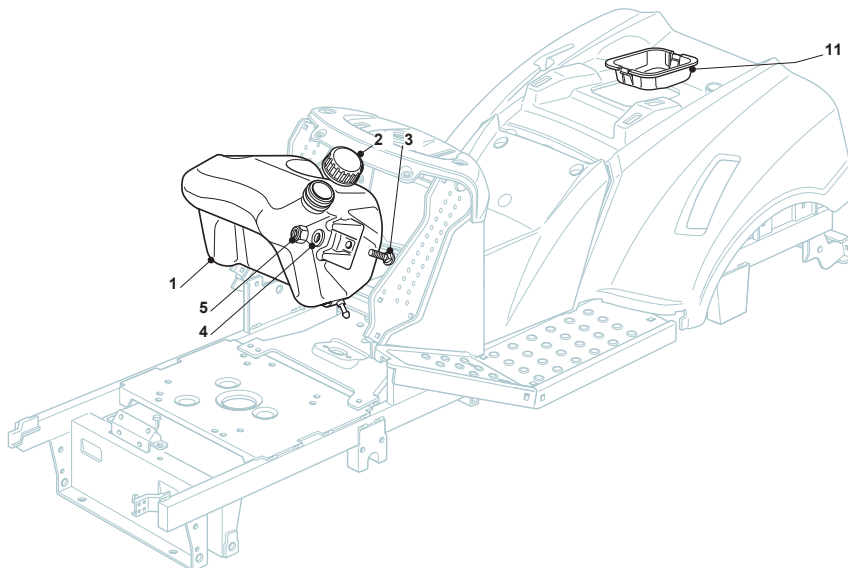

Utgåva Issue 13 - 2015		Tank Tank - 5,5 Lt			
Pos. Fig.	Antal Q.ty	Art nr Part No	Benämning	Description	Anmärkning Notes
1	1	325735128/0	Tank	Tank	
2	1	125795000/1	Tanklock	Fuel Cap	
3	2	112815210/0	Skruv	Screw	
4	2	325160039/0	Distans	Spacer	
5	2	112154510/0	Mutter	Nut	
11	1	325207176/0	Täcklock Svart	Basin