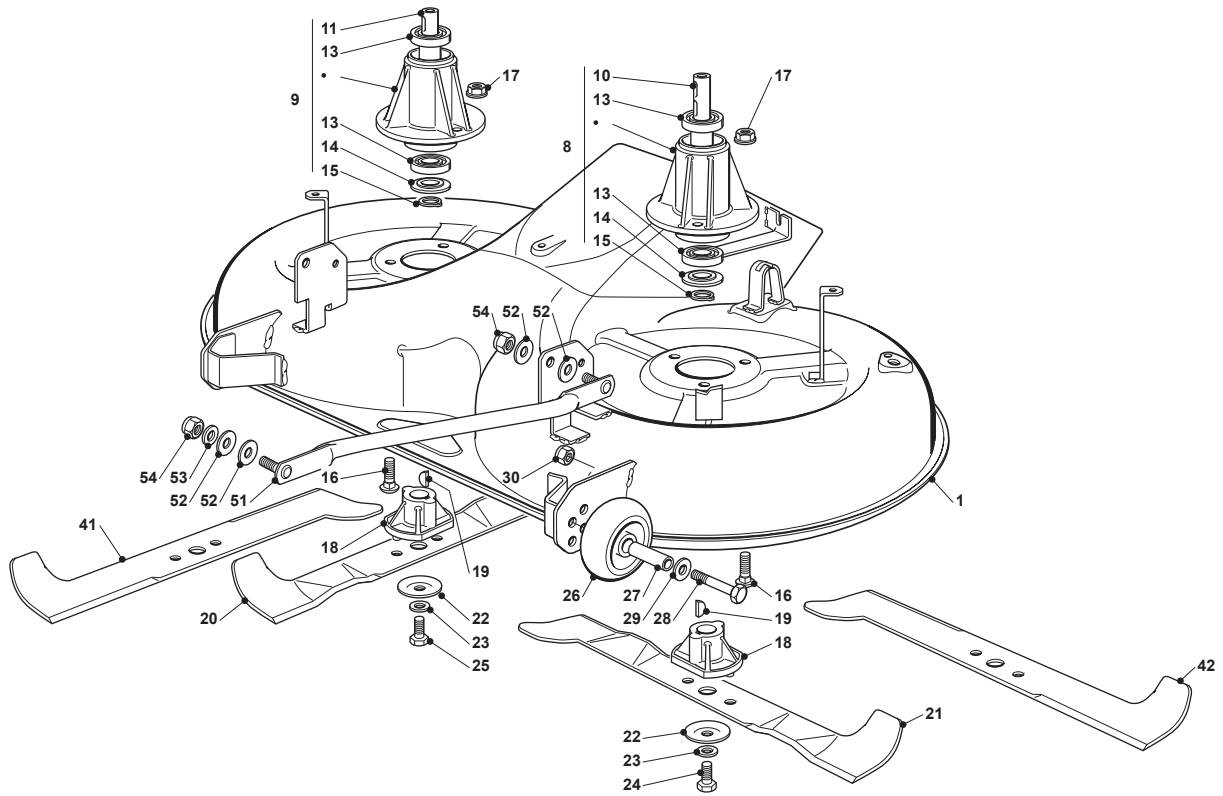

Utgåva Issue 13 - 2015		Skärplatta Cutting Plate			
Pos. Fig.	Antal Q.ty	Art nr Part No	Benämning	Description	Anmärkning Notes
1	1	382564151/0	Klippdäck kpl	Cutting Plate Black	
8	1	382207200/1	Lagerbox Kpl (Huvud)	Flange Assy	
9	1	382207201/2	Lagerbox Kpl (Sekundär)	Support Shaft Tc	
10	1	125020800/1	Knivaxel	Main Blade Shaft	
11	1	125020801/2	Knivaxel	Secondary Blade Shaft	
13	4	119216047/0	Kullager	Bearing	
14	2	325160501/0	Dammskydd	Dust Cover Disc	
15	2	112609260/0	Sparring Sga 20	Seeger	
16	6	112818700/0	Skruv	Screw	
17	6	112154210/0	Mutter	Nut	
18	2	125463200/0	Knivfäste	Blade Hub	
19	2	112139100/0	Kil	Key	
20	1	182004348/0	Kniv	Right Mulching Blade	
21	1	182004347/0	Kniv	Left Blade Mulching, Winged	
22	2	122160400/0	Fjäderbricka	Elastic Disc	
23	2	112523080/0	Bricka	Washer	
24	1	112735694/0	Skruv	Screw	
25	1	112735695/1	Skruv	Screw	
26	2	182700001/0	Stödhjul	Levelling Small Wheel	
27	2	125510072/0	Stift	Pin	
28	2	112692050/0	Skruv	Screw	
29	2	112523060/0	Bricka	Washer	
30	2	112293201/0	Mutter	Nut	
41	1	182004341/1	Kniv	Right Blade, Winged	
42	1	182004340/1	Kniv	Left Blade, Winged	
51	2	382000474/1	Tryckstang	Equalizer Rod	
52	8	325670008/1	Bricka	Washer	
53	2	112523060/0	Bricka	Washer	
54	4	112156602/0	Mutter	Nut