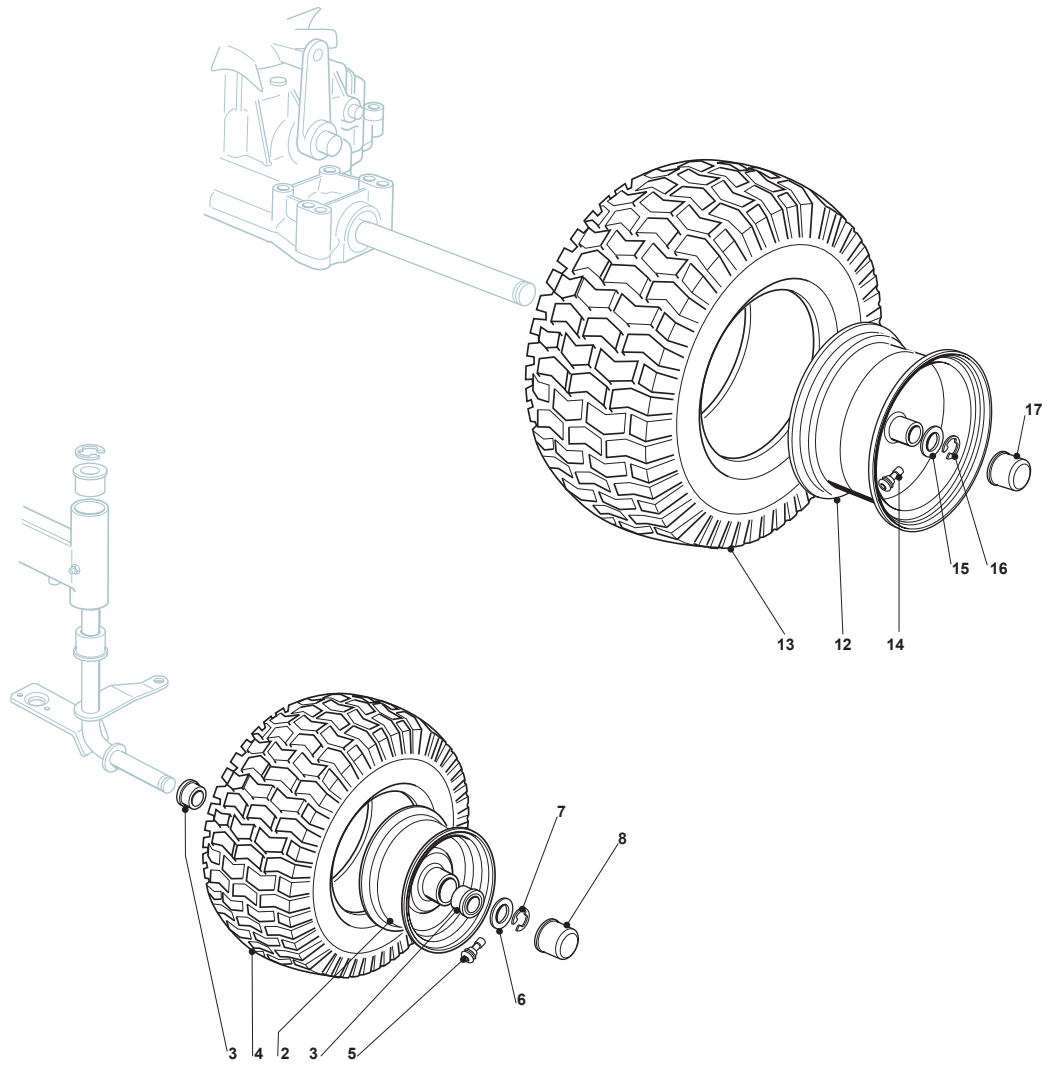

Utgåva Issue 13 - 2015		Hjul Wheels			
Pos. Fig.	Antal Q.ty	Art nr Part No	Benämning	Description	Anmärkning Notes
2	2	182000598/0	Fälg kpl	Rimm	
3	4	125122200/2	Kullager	Bearing	
4	2	127590066/0	Däck	Tyre	
5	2	125950000/0	Ventil	Valve	
6	2	125670005/1	Bricka	Washer	
7	2	112001000/0	Lasring	Benzing Ring	
8	2	122110230/0	Navkapsel	Hub Cover	
12	2	182000599/0	Fälg	Rimm	
13	2	125590015/0	Däck	Tyre	
14	2	125950000/0	Ventil	Valve	
15	2	125670005/1	Bricka	Washer	
16	2	112001010/0	Lasring	Benzing Ring	
17	2	122110230/0	Navkapsel	Hub Cover