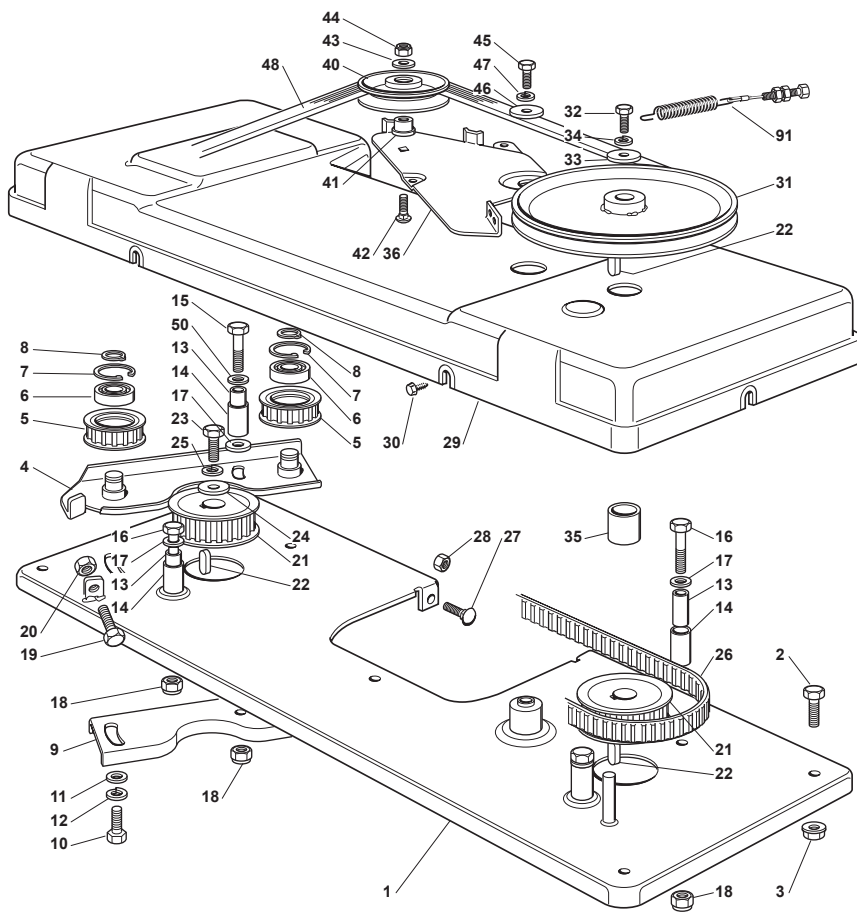

Utgåva Issue 13 - 2015		Knivfäste		Blades Engagement	
Pos. Fig.	Antal Q.ty	Art nr Part No	Benämning	Description	Anmärkning Notes
1	1	382547029/0	Knivplatta Tc 10	Plate	
2	4	112792611/0	Skruv	Screw	
3	4	112293201/0	Mutter	Nut	
4	1	382785084/1	Fäste	Support	
5	2	125601559/1	Remskiva	Toothed Pulley	
6	2	119216048/0	Kullager	Bearing	
7	2	112610800/0	Sparring Sgh 35	Seeger	
8	2	112609200/0	Segersäkring	Seeger	
9	1	325650037/0	Förstärkning	Pulley Stiffening	
10	2	112793102/0	Skruv	Screw	
11	2	112521350/0	Bricka	Washer	
12	2	112583500/0	Lasbricka	Grower	
13	4	125160003/0	Distans	Spacer	
14	4	125038000/0	Bussning	Bushing	
15	1	112691700/0	Skruv	Screw	
16	3	112691200/0	Skruv	Screw	
17	4	112521350/0	Bricka	Washer	
18	4	112155000/0	Mutter	Nut	
19	1	112793900/0	Skruv	Screw	
20	1	112293200/0	Mutter	Nut	
21	2	125601560/0	Remskiva	Pulley	
22	3	112139480/0	Kil	Feather	
23	1	112793102/0	Skruv	Screw	
24	1	125670007/0	Bricka	Washer	
25	1	112583500/0	Lasbricka	Grower	
26	1	135065600/0	Drivrem	Belt	
27	3	112815200/0	Skruv	Screw	
28	3	112292102/0	Mutter	Nut	
29	1	125060100/3	Skydd	Protection	
30	6	112735110/0	Skruv	Screw	
31	1	125601550/0	Remskiva	Pulley	
32	1	112793102/0	Skruv	Screw	
33	1	125670007/0	Bricka	Washer	
34	1	112583500/0	Lasbricka	Grower	
35	1	125160002/0	Distans	Spacer	
36	1	325318115/1	Bromsarm	Lever	
40	1	125601555/0	Remskiva	Pulley	
41	1	125160007/1	Remskiva	Pulley	
42	1	112818900/0	Skruv	Screw	
43	1	112523060/0	Bricka	Washer	
44	1	112155000/0	Mutter	Nut	
45	1	112793102/0	Skruv	Screw	
46	1	112523070/0	Bricka	Washer	
47	1	112583500/0	Lasbricka	Grower	
48	1	135062811/0	Drivrem	Belt	
50	1	112523060/0	Bricka	Washer	
91	1	182004608/0	Wire	Engagging Cable