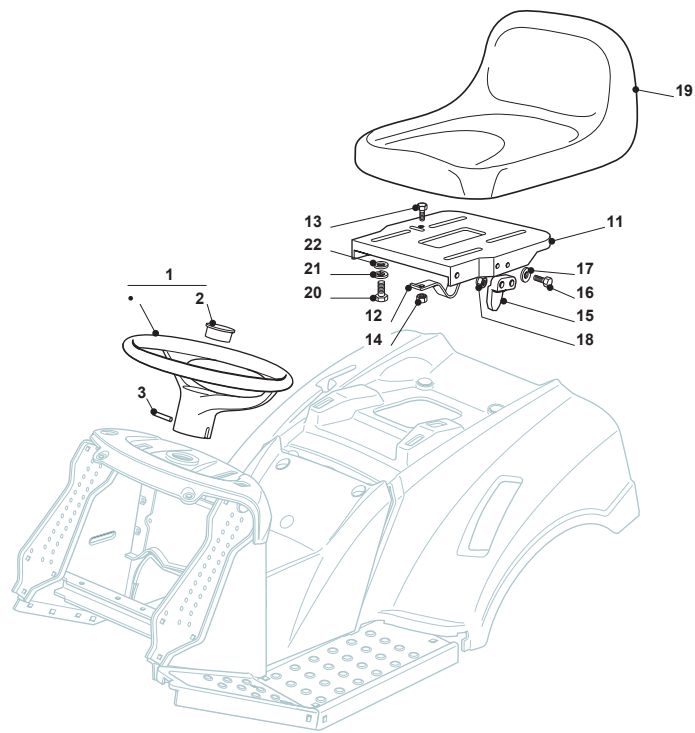

Utgåva Issue 13 - 2015		Sits och ratt Seat & Steering Wheel			
Pos. Fig.	Antal Q.ty	Art nr Part No	Benämning	Description	Anmärkning Notes
1	1	125961201/0	Ratt	Steering Wheel	
2	1	325120230/0	Propp	Cover	
3	1	112620299/0	Spännstift	Elastic Pin	
11	1	325547033/1	Sitsplatta	Seat Plate	
12	1	125430223/2	Fjäder	Spring	
13	1	112789000/0	Skruv	Screw	
14	1	112154330/0	Mutter	Nut	
15	1	327063021/1	Kam	Cam	
16	2	112789100/0	Skruv	Screw	
17	2	112523020/0	Bricka	Washer	
18	2	112154330/0	Mutter	Nut	
19	1	125722470/0	Sits	Seat	
20	4	112793101/0	Skruv	Screw	
21	4	112583500/0	Lasbricka	Grower	
22	4	112523060/0	Bricka	Washer