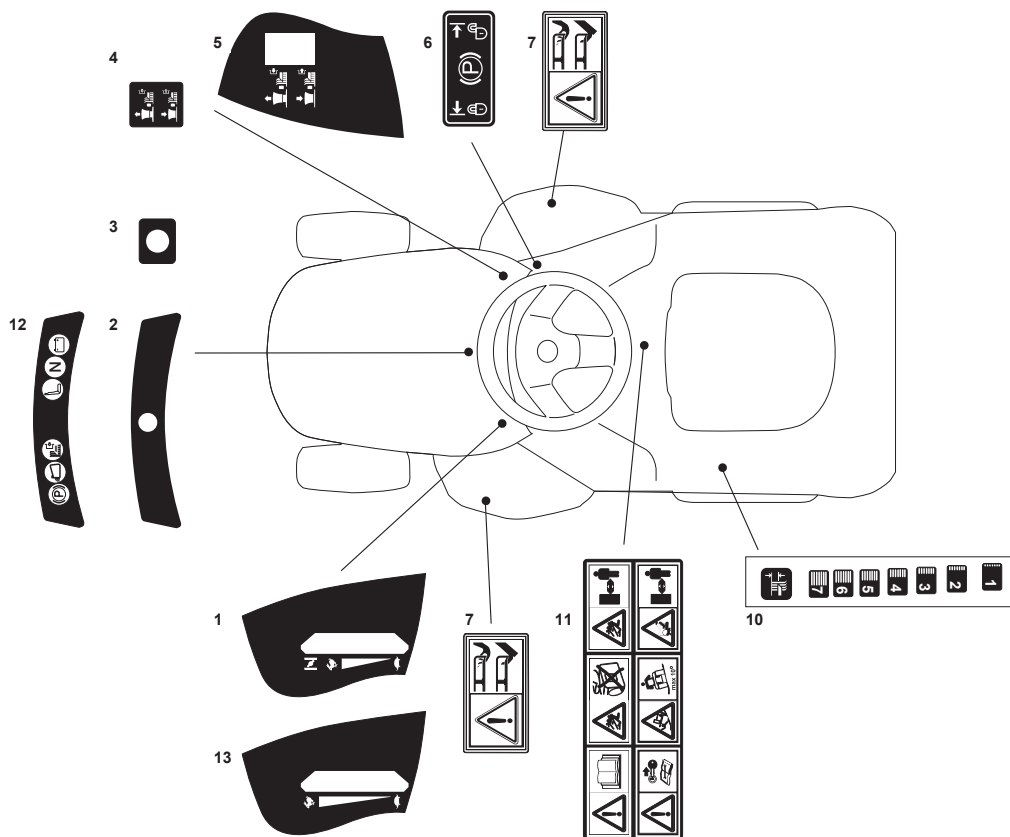

Utgåva Issue 13 - 2015		Dekaler Labels			
Pos. Fig.	Antal Q.ty	Art nr Part No	Benämning	Description	Anmärkning Notes
1	1	114361440/0	Dekal	Label	
2	1	125420019/0	Dekal	Label	
5	1	114361439/0	Dekal	Label	
6	1	114361452/0	Dekal	Label	
7	2	114356699/1	Dekal	Label	
10	1	114361441/0	Dekal	Label	
11	1	114361553/1	Dekal	Label