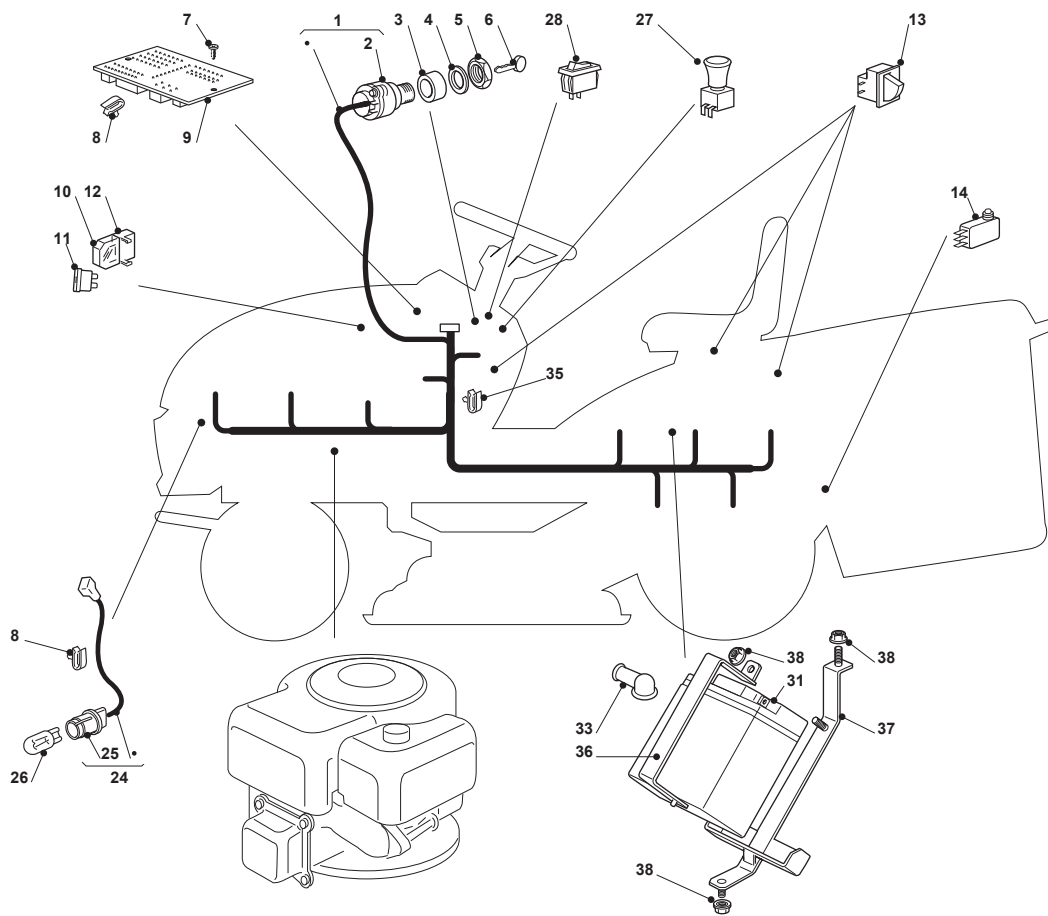

Utgåva Issue 13 - 2015		Elsystem Electrical Parts			
Pos. Fig.	Antal Q.ty	Art nr Part No	Benämning	Description	Anmärkning Notes
1	1	182040153/0	Kablage	Cables Ass.Y	
2	1	118450072/0	Tändningslas	Starting Switch	
3	1	118550136/0	Distans	Spacer	
4	1	118550135/0	Bricka	Washer	
5	1	118400862/0	Ringmutter	Ring Nut	
6	1	118210022/0	Tändningsnyckel	Starting Key	
7	3	112727810/0	Skruv	Screw	
8	2	133320506/0	Kabalfäste	Fairlead	
9	1	125722430/1	Elektronikkort (1 Led)	Electronic Card (1 Led)	
10	2	133215000/0	Lock-Säkringshallare	Cover	
11	1	133340036/0	Säkring 25A	Fuse 25 A	
11	1	133340040/0	Säkring 10A	Fuse 10 A	
12	2	133500007/0	Säkringshallare	Fuse Carrier	
13	3	119410615/0	Mikrobrytare	Microswitch	
14	1	119410605/1	Mikrobrytare	Microswitch	
24	1	182040073/0	Lamphallare	Lamp Holder	
25	2	133500030/0	Lamphallare	Lamp Holder	
26	2	118459100/0	Glödlampa	Lamp For Lights	
27	1	118450068/0	Brytare	Switch	
28	1	118450060/1	Brytare	Headlight Interrupt. Cre1116-0	
31	1	118120002/1	Batteri	Battery	
33	1	118564861/1	Polskydd	Protection	
35	9	133320506/0	Kabalfäste	Fairlead	
36	1	327772099/1	Fäste	Clamp	
37	1	382785191/0	Batterifäste	Battery Support	
38	3	112155000/0	Mutter	Nut