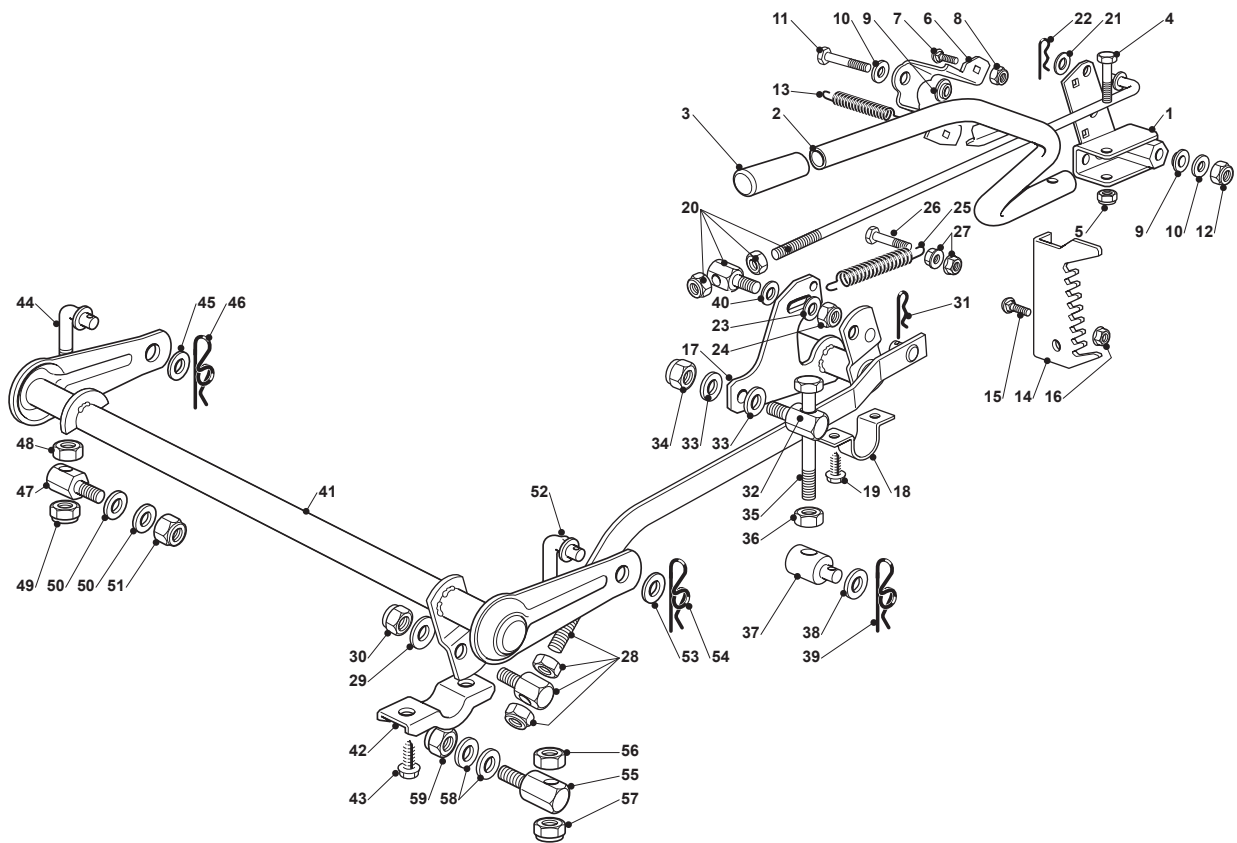

Utgåva Issue 13 - 2015		Skärplatta, Lyft		Cutting Plate Lifting	
Pos. Fig.	Antal Q.ty	Art nr Part No	Benämning	Description	Anmärkning Notes
1	1	382774249/0	Fäste	Clamp	
2	1	382318219/1	Spak	Lever	
3	1	125394508/0	Knopp	Knob	
4	1	112674700/0	Skruv	Screw	
5	1	112154510/0	Mutter	Nut	
6	1	325650113/0	Plat	Plate	
7	2	112818690/0	Skruv	Screw	
8	2	112155000/0	Mutter	Nut	
9	2	122041980/0	Bussning	Bushing	
10	2	112523060/0	Bricka	Washer	
11	1	112691600/0	Skruv	Screw	
12	1	112155000/0	Mutter	Nut	
13	1	125430259/0	Fjäder	Spring	
14	1	325735511/0	Segment	Sector	
15	2	112818690/0	Skruv	Screw	
16	2	112293201/0	Mutter	Nut	
17	1	382000387/0	Axel	Axle	
18	2	325547041/1	Plat	Plate	
19	4	112731580/0	Skruv	Screw	
20	1	382000618/0	Stang	Rod	
21	1	325670011/0	Bricka	Antifriction Washer	
22	1	124487998/0	Fjäder Clip	Cotter Pin	
23	1	112523040/0	Bricka	Washer	
24	1	112154210/0	Mutter	Nut	
25	1	122446402/0	Fjäder	Spring	
26	1	112792410/0	Skruv	Screw	
27	2	112292102/0	Mutter	Nut	
28	1	382000589/0	Stang	Connecting Rod	
29	2	325670008/1	Bricka	Washer	
30	1	112156602/0	Mutter	Nut	
31	1	124487998/0	Fjäder Clip	Cotter Pin	
32	1	125510070/0	Stift	Pin	
33	2	325670008/1	Bricka	Washer	
34	1	112156602/0	Mutter	Nut	
35	2	125840031/0	Stag	Tie Rod	
36	2	112295200/0	Mutter	Nut	
37	2	125510070/0	Stift	Pin	
38	2	112523090/0	Bricka	Washer	
39	2	124487998/0	Fjäder Clip	Cotter Pin	
40	2	112521360/0	Bricka	Washer	
41	1	382000587/0	Axel	Axle	
42	2	327546015/1	Plat	Plate	
43	4	112731350/0	Skruv	Screw	
44	1	125840024/0	Tryckstang	Tie Rod	
45	1	325670008/1	Bricka	Washer	
46	1	124487998/0	Fjäder Clip	Cotter Pin	
47	1	125510098/0	Stift	Pin	
48	1	112295200/0	Mutter	Nut	
49	1	112156602/0	Mutter	Nut