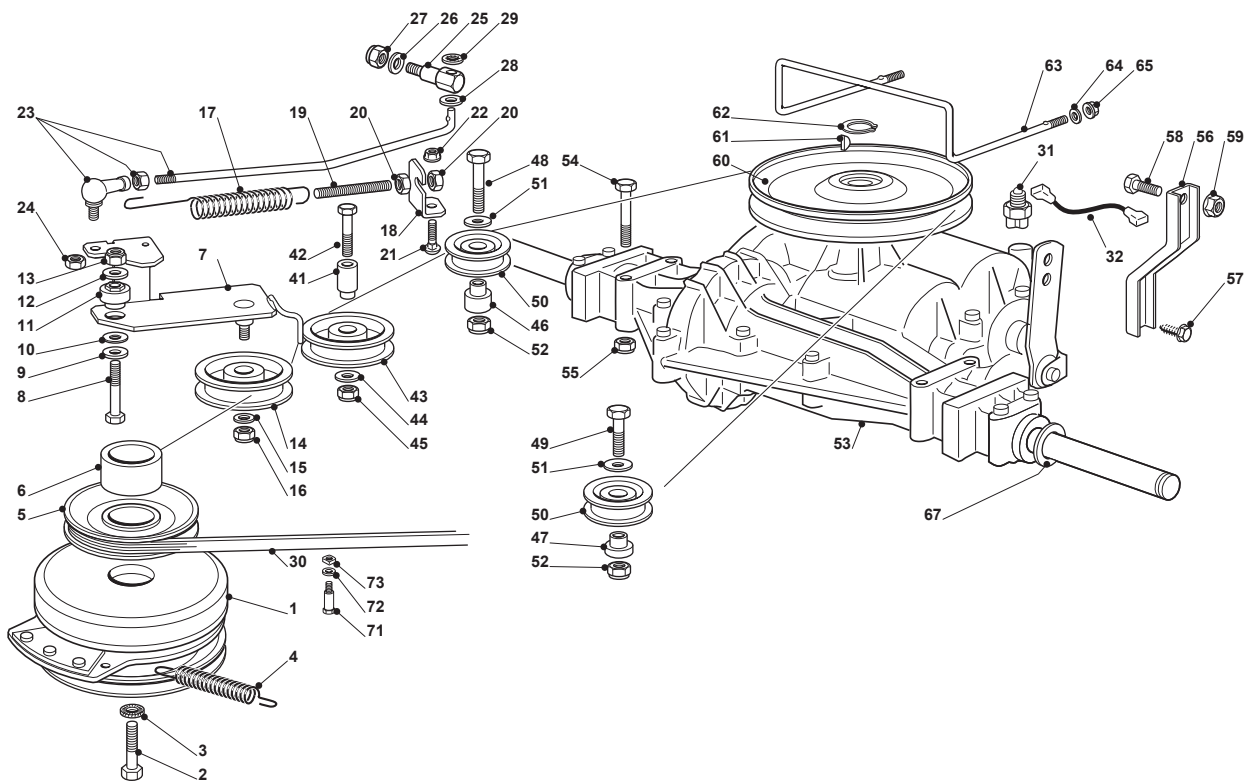

Utgåva Issue 13 - 2015		Transmission			
Pos. Fig.	Antal Q.ty	Art nr Part No	Benämning	Description	Anmärkning Notes
58	2	112792611/0	Skruv	Screw	
59	2	112293201/0	Mutter	Nut	
60	1	182601509/0	Remskiva	Pulley	
61	1	112139430/0	Kil	Key	
62	1	112608950/0	Sparring Sga 16	Seeger	
63	1	125270331/0	Remstyrning	Belt Guide	
64	2	112523040/0	Bricka	Washer	
65	2	112292102/0	Mutter	Nut	
67	24	112521410/0	Bricka	Washer	
71	2	125580030/0	Remstyrning	Belt Guide Peg	
72	2	112523060/0	Bricka	Washer	
73	2	112360425/0	Mutter	Nut