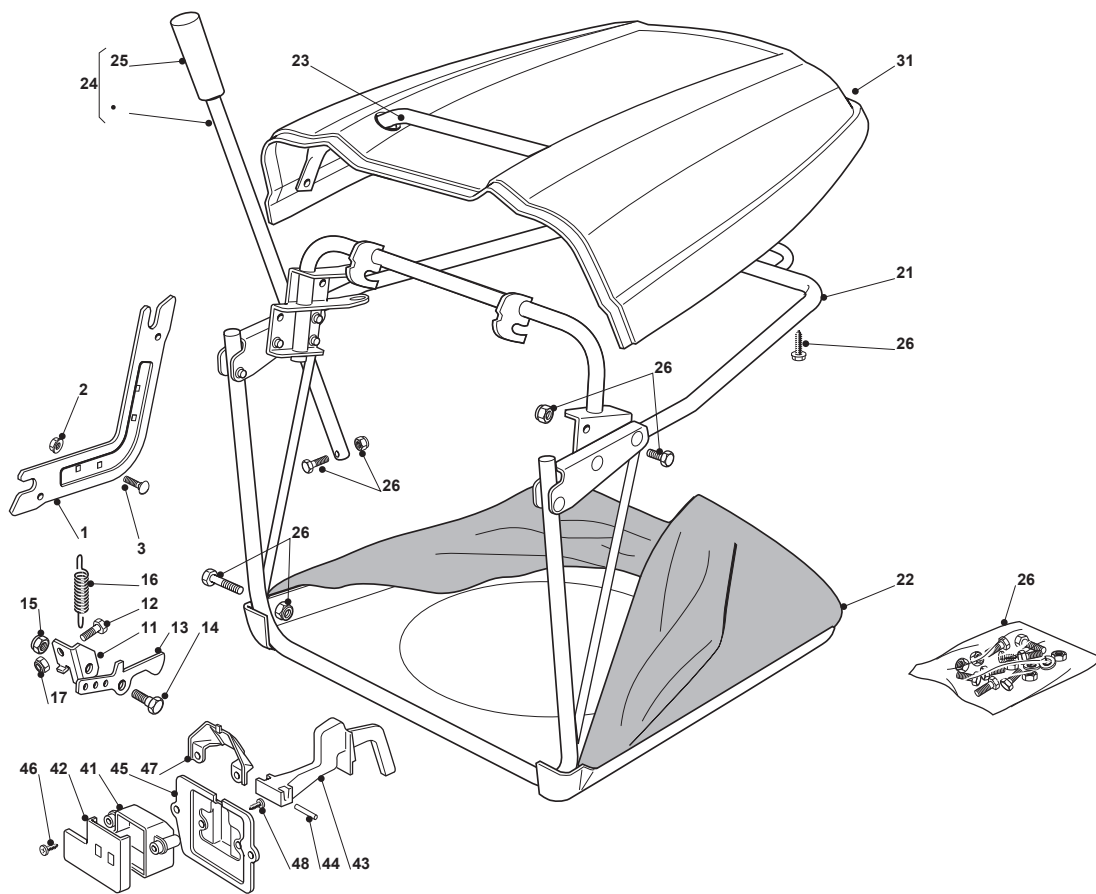

Utgåva Issue 13 - 2015		Gräsuppsamlare Grasscatcher - High End			
Pos. Fig.	Antal Q.ty	Art nr Part No	Benämning	Description	Anmärkning Notes
1	2	325785275/0	Fäste	Support	
2	4	112818690/0	Skruv	Screw	
3	4	112293201/0	Mutter	Nut	
11	1	325755031/1	Vinkelfäste	Bracket	
12	1	112789000/0	Skruv	Screw	
13	1	325774315/1	Fäste	Bracket	
14	1	125510080/1	Stift	Pin	
15	1	112292102/0	Mutter	Nut	
16	1	122450432/0	Fjäder	Spring	
17	1	112154330/0	Mutter	Nut	
21	1	382800111/0	Ram Främre	Front Frame	
22	1	182105973/0	Uppsamlare	Grasscatcher	
23	1	382394003/0	Handtag	Front Handle	
24	1	382869023/0	Stang	Rod	
25	1	125394508/0	Knopp	Knob	
26	1	382180048/0	Skruv	Screw	
31	1	325110413/0	Uppsamlarkapa svart	Black Grass-Catcher Cover	
41	1	125600041/0	Brytarskydd	Grassc.Full Micro Protection Tcj-F	
42	1	125600042/0	Skyddslock	Grasscatcher Micro Prot Cover	
43	1	125318124/0	Arm	Full Grassc. Microswtich Cover	
44	1	112400030/0	Stift	Pin	
45	1	325785272/0	Mikroskydd	Micro Protection	
46	1	112728510/0	Skruv	Screw	
47	1	125600048/0	Skyddslock	Empty Micro Grassc.Protection Cover	
48	2	112735110/0	Skruv	Screw