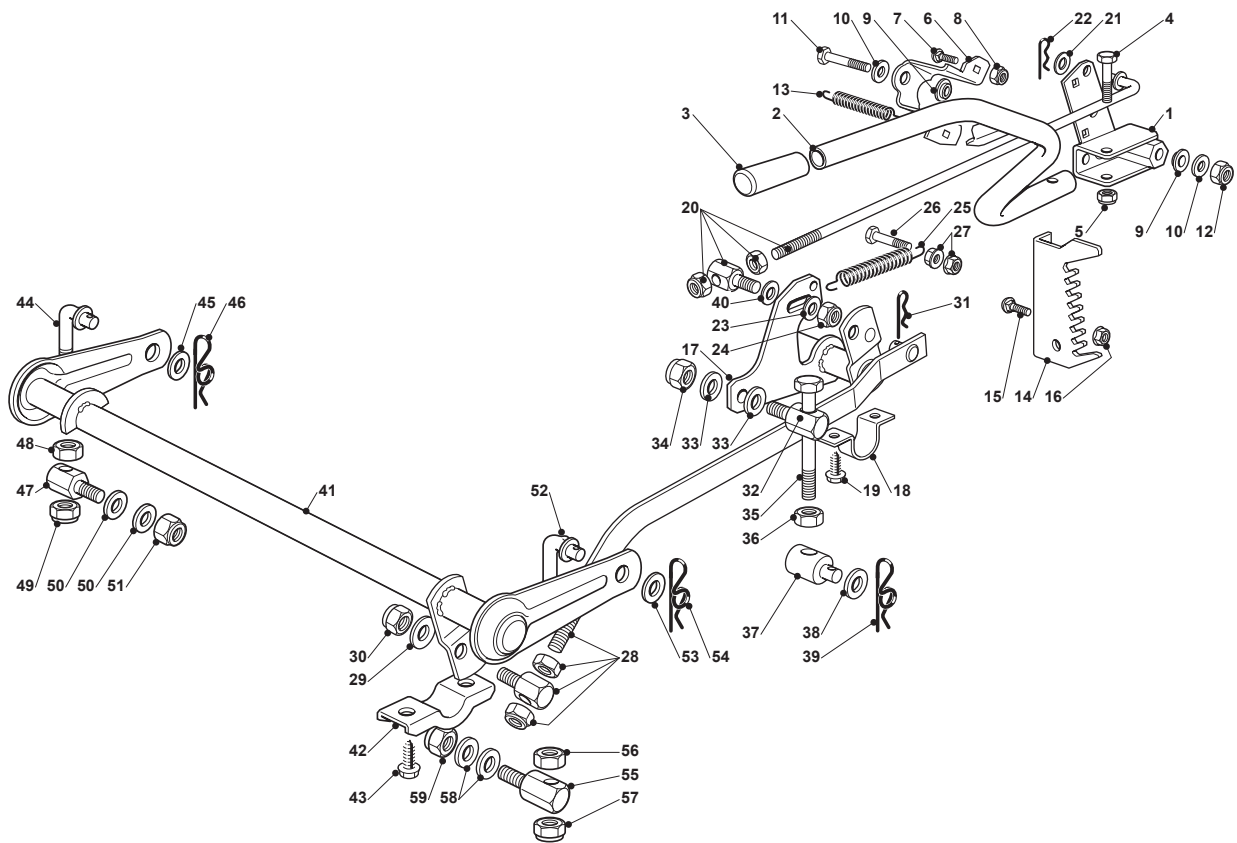

Utgåva Issue 13 - 2015		Skärplatta, Lyft Cutting Plate Lifting			
Pos. Fig.	Antal Q.ty	Art nr Part No	Benämning	Description	Anmärkning Notes
50	2	325670008/1	Bricka	Washer	
51	1	112156602/0	Mutter	Nut	
52	1	125840025/0	Tryckstang	Tie Rod	
53	1	325670008/1	Bricka	Washer	
54	1	124487998/0	Fjäder Clip	Cotter Pin	
55	1	125510090/0	Stift	Pin	
56	1	112295200/0	Mutter	Nut	
57	1	112156602/0	Mutter	Nut	
58	2	325670008/1	Bricka	Washer	
59	1	112156602/0	Mutter	Nut