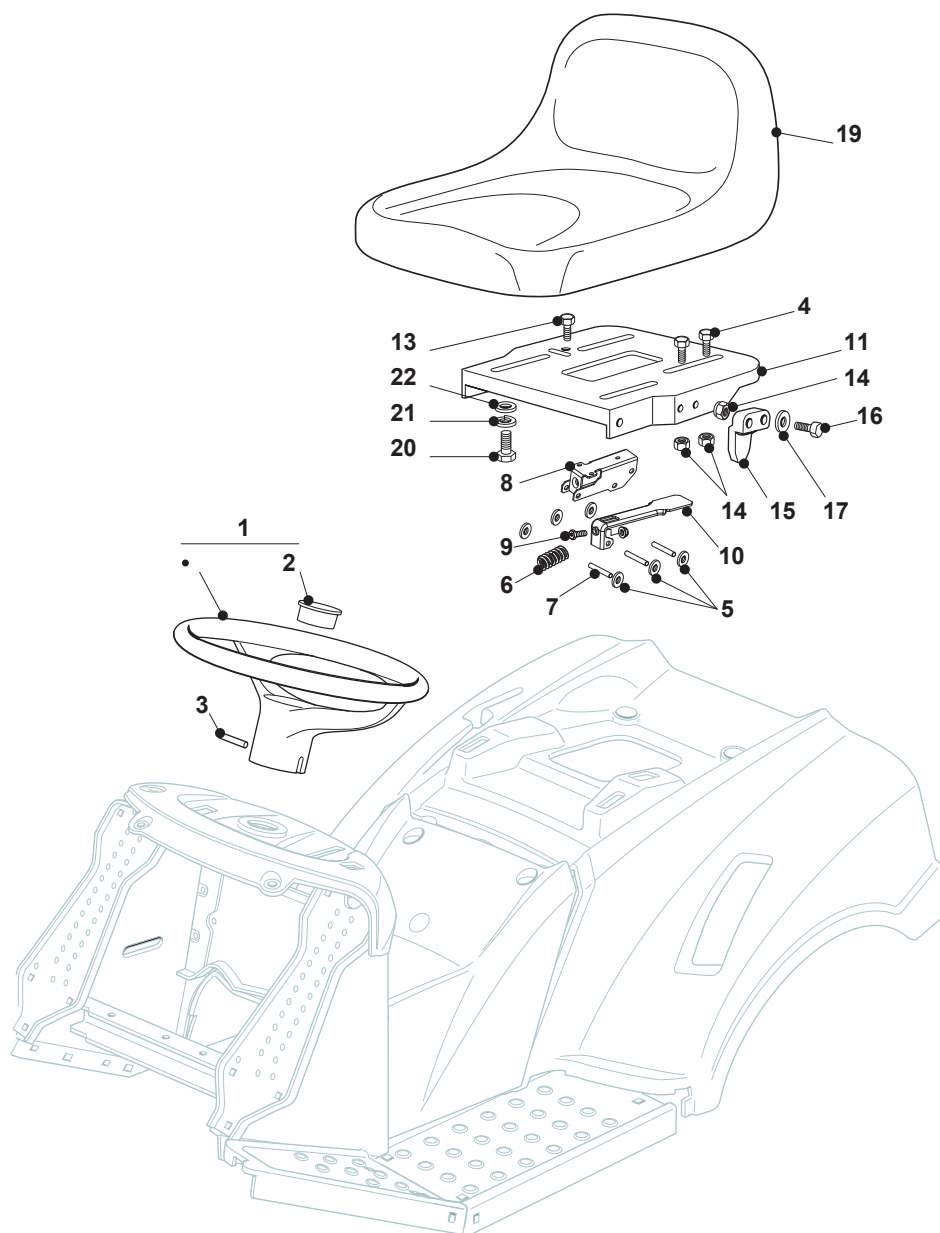

Utgåva Issue 7 - 2015		Sits och ratt Seat & Steering Wheel			
Pos. Fig.	Antal Quantity	Art nr Part No	Benämning	Description	Anmärkning Notes
1	1	125961201/0	Ratt	Steering Wheel	
2	1	325120230/0	Propp	Cover	
3	1	112620299/0	Spännstift	Elastic Pin	
4	2	112789000/0	Skruv	Screw	
5	6	112604896/0	Starlock P6493 6	Crown Fastener	
6	1	125430285/0	Fjäder	Spring	
7	3	122517866/0	Stift	Pin	
8	1	325774575/0	Fulcrum Klämma	Fulcrum Clamp	
9	1	112735661/0	Skruv	Screw	
10	1	325318327/0	Spak	Lever	
11	1	325547033/2	Sits Platta	Seat Plate	
13	1	112789000/0	Skruv	Screw	
15	1	327063021/1	Kam	Cam	
16	2	112789100/0	Skruv	Screw	
17	2	112523020/0	Bricka	Washer	
18	2	112154330/0	Mutter	Nut	
19	1	125722470/0	Sits	Seat	
20	4	112793101/0	Skruv	Screw	
21	4	112583500/0	Lasbricka	Grower	
22	4	112523060/0	Bricka	Washer