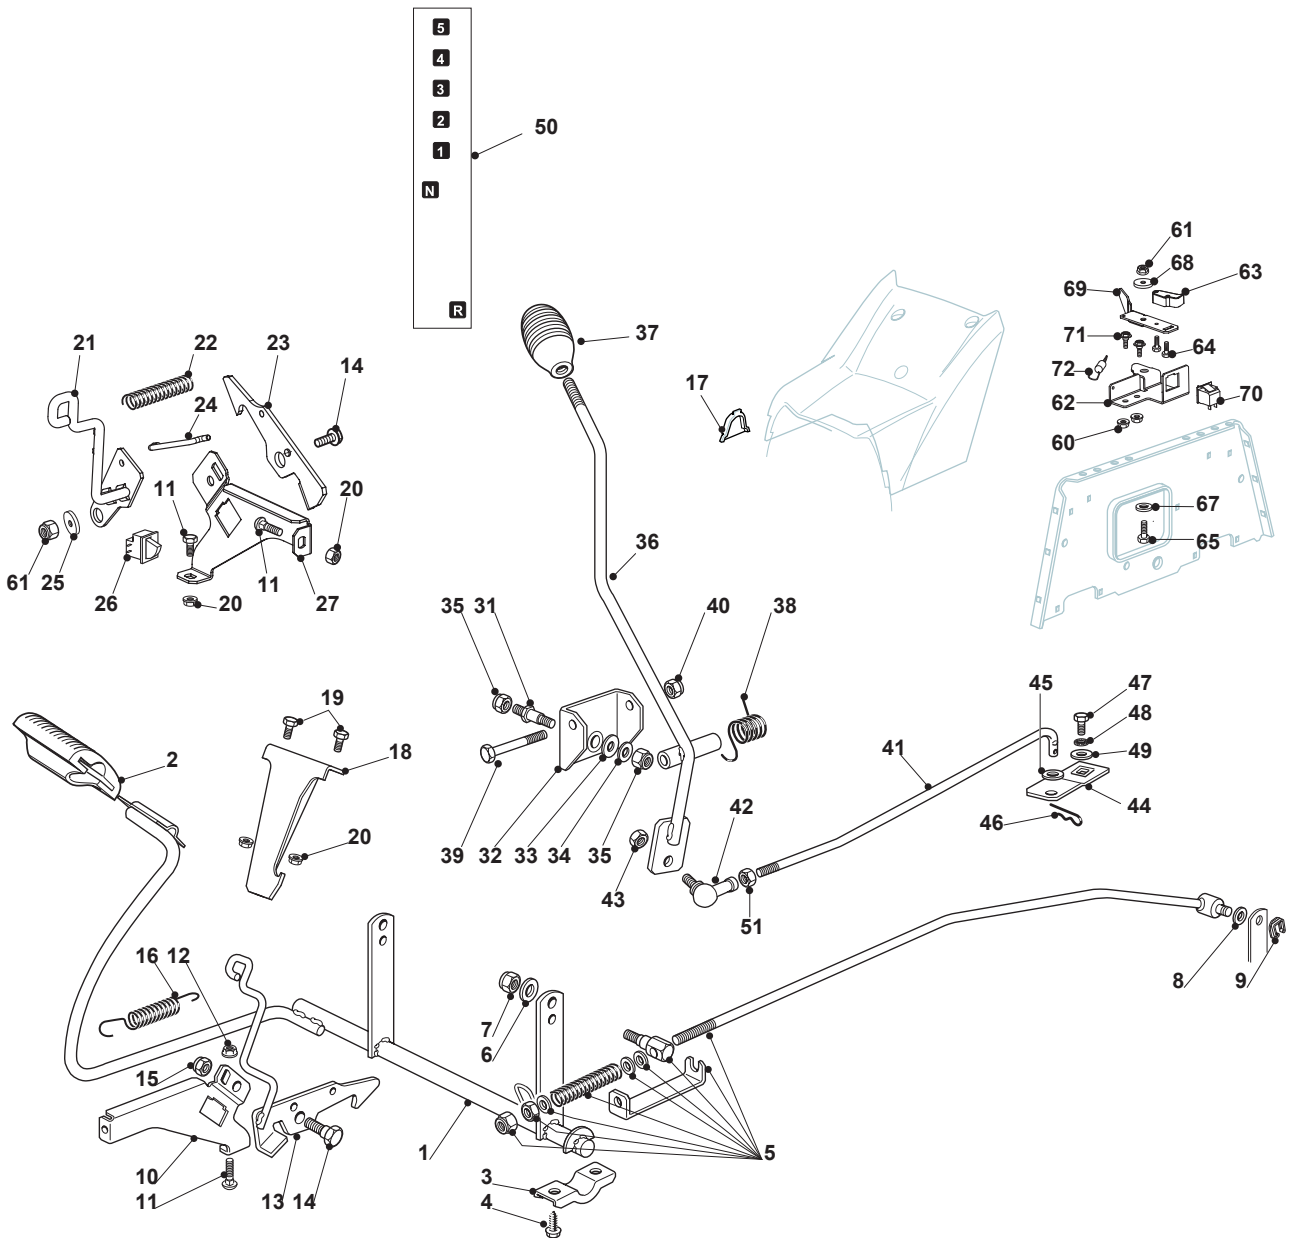

Utgåva Issue 7 - 2015		Broms och växelreglage Brake And Gearbox Controls			
Pos. Fig.	Antal Quantity	Art nr Part No	Benämning	Description	Anmärkning Notes
61	3	112155010/0	Mutter	Nut	
62	1	325785467/0	Brytare Fäste	Micro Switch Bracket	
63	1	325060034/1	Cam	Cam	
64	2	112735404/0	Skruv	Screw	
65	1	122529662/0	Stift	Fulcrum Pin	
67	1	112521371/0	Bricka	Washer	
68	1	322672152/0	Bricka	Antifriction Washer	
69	1	325785469/0	Fäste	Support	
70	1	119410614/0	Mikrobrytare	Microswitch	
71	2	112800815/0	Skruv	Screw	
72	1	125430213/0	Fjäder	Spring