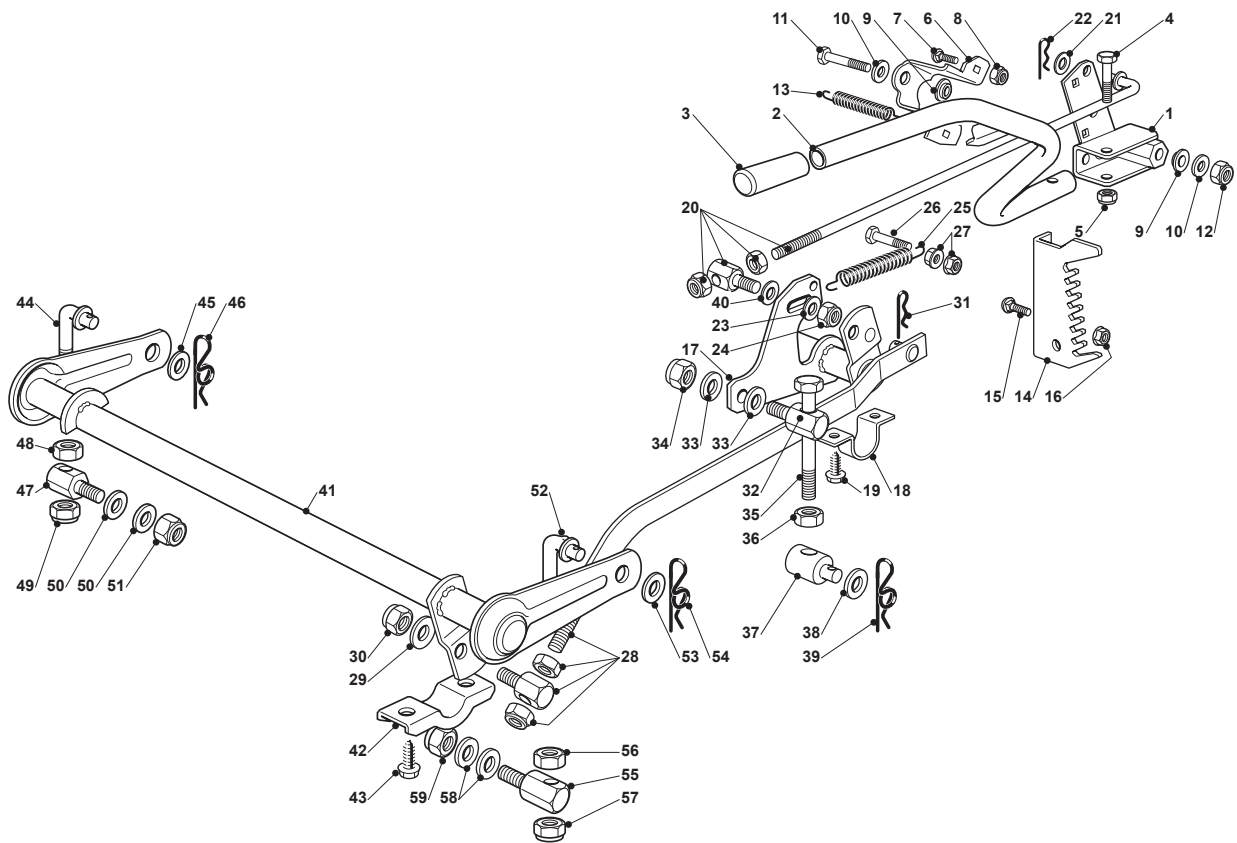

Utgåva Issue 7 - 2015		Skärplatta, Lyft Cutting Plate Lifting			
Pos. Fig.	Antal Quantity	Art nr Part No	Benämning	Description	Anmärkning Notes
50	2	325670008/1	Bricka	Washer	
51	1	112156602/0	Mutter	Nut	
52	1	125840025/0	Tryckstang	Tie Rod	
53	1	325670008/1	Bricka	Washer	
54	1	124487998/0	Fjäder Clip	Cotter Pin	
55	1	125510090/0	Stift	Pin	
56	1	112295200/0	Mutter	Nut	
57	1	112156602/0	Mutter	Nut	
58	2	325670008/1	Bricka	Washer	
59	1	112156602/0	Mutter	Nut