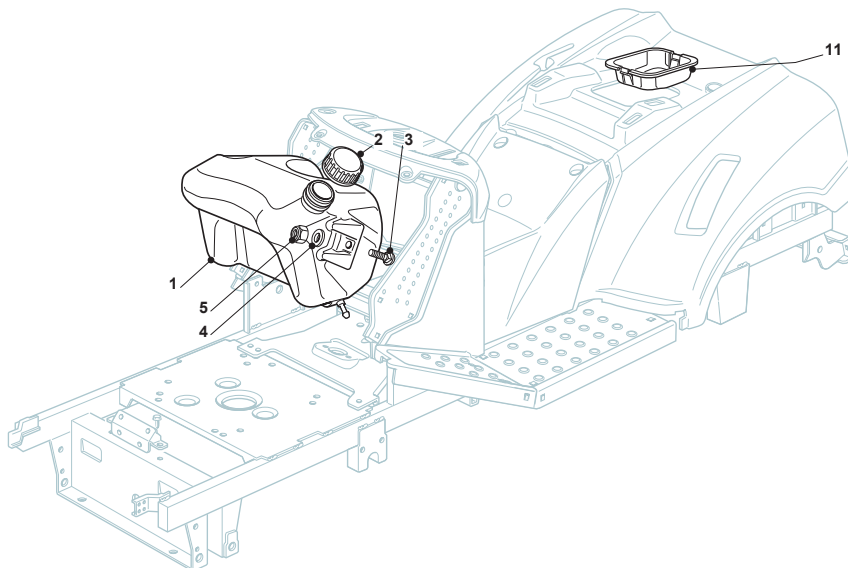

Utgåva Issue 7 - 2015		Tank			
Pos. Fig.	Antal Quantity	Art nr Part No	Benämning	Description	Anmärkning Notes
1	1	325735128/0	Tank	Tank	
2	1	125795000/1	Tanklock	Fuel Cap	
3	2	112815210/0	Skruv	Screw	
4	2	325160039/0	Distans	Spacer	
5	2	112154510/0	Mutter	Nut	
11	1	325207176/0	Täcklock Svart	Basin