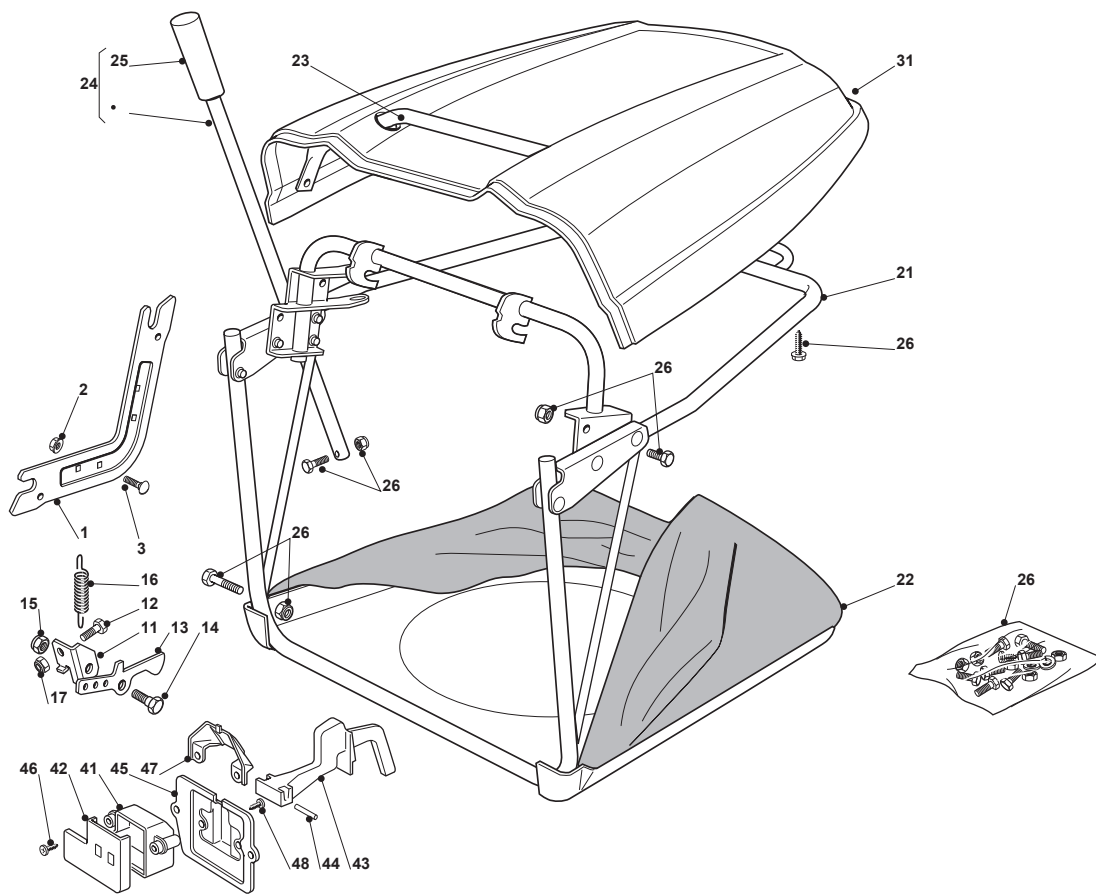

Utgåva Issue 7 - 2015		Gräsuppsamlare		Grasscatcher	
Pos. Fig.	Antal Quantity	Art nr Part No	Benämning	Description	Anmärkning Notes
1	2	325785275/0	Fäste	Support	
2	4	112818690/0	Skruv	Screw	
3	4	112293201/0	Mutter	Nut	
11	1	325755031/1	Vinkelfäste	Bracket	
12	1	112789000/0	Skruv	Screw	
13	1	325774315/1	Fäste	Bracket	
14	1	125510080/1	Stift	Pin	
15	1	112292102/0	Mutter	Nut	
16	1	122450432/0	Fjäder	Spring	
17	1	112154330/0	Mutter	Nut	
21	1	382800111/0	Ram Främre	Front Frame	
22	1	182105973/0	Uppsamlare	Grasscatcher	
23	1	382394003/0	Handtag	Front Handle	
24	1	382869023/0	Stang	Rod	
25	1	125394508/0	Knopp	Knob	
26	1	382180048/0	Skruv	Screw	
31	1	325110413/0	Uppsamlarkapa svart 901510 Nj92 He	Black Grass-Catcher Cover	
41	1	125600041/0	Brytarskydd	Grassc.Full Micro Protection Tcj-F	
42	1	125600042/0	Skyddslock	Grasscatcher Micro Prot Cover	
43	1	125318124/0	Arm	Full Grassc. Microswtich Cover	
44	1	112400030/0	Stift	Pin	
45	1	325785272/0	Mikroskydd	Micro Protection	
46	1	112728510/0	Skruv	Screw	
47	1	125600048/0	Skyddslock	Empty Micro Grassc.Protection Cover	
48	2	112735110/0	Skruv	Screw