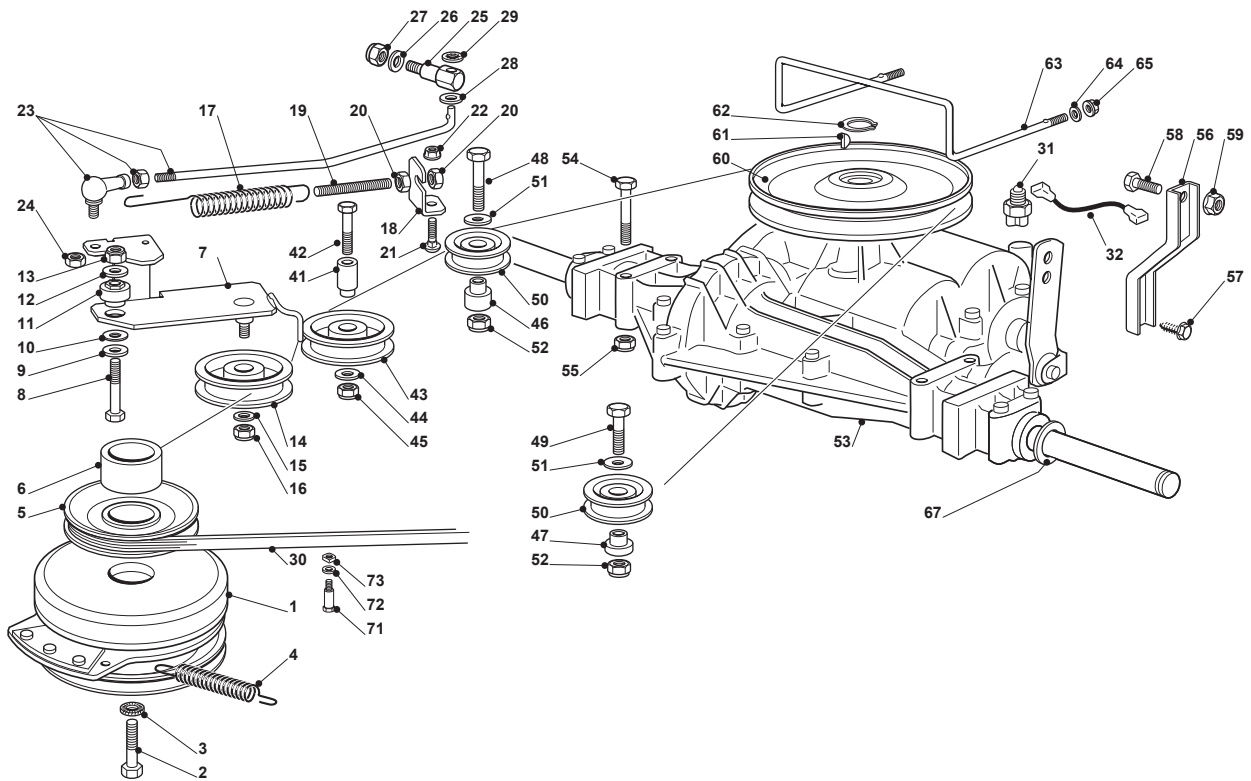

Utgåva Issue 7 - 2015		Transmission			
Pos. Fig.	Antal Quantity	Art nr Part No	Benämning	Description	Anmärkning Notes
58	2	112792611/0	Skruv	Screw	
59	2	112293201/0	Mutter	Nut	
60	1	182601509/0	Remskiva	Pulley	
61	1	112139430/0	Kil	Key	
62	1	112608950/0	Sparring Sga 16	Seeger	
63	1	125270331/0	Remstyrning	Belt Guide	
64	2	112523040/0	Bricka	Washer	
65	2	112292102/0	Mutter	Nut	
67	24	112521410/0	Bricka	Washer	
71	2	125580030/0	Remstyrning	Belt Guide Peg	
72	2	112523060/0	Bricka	Washer	
73	2	112360425/0	Mutter	Nut