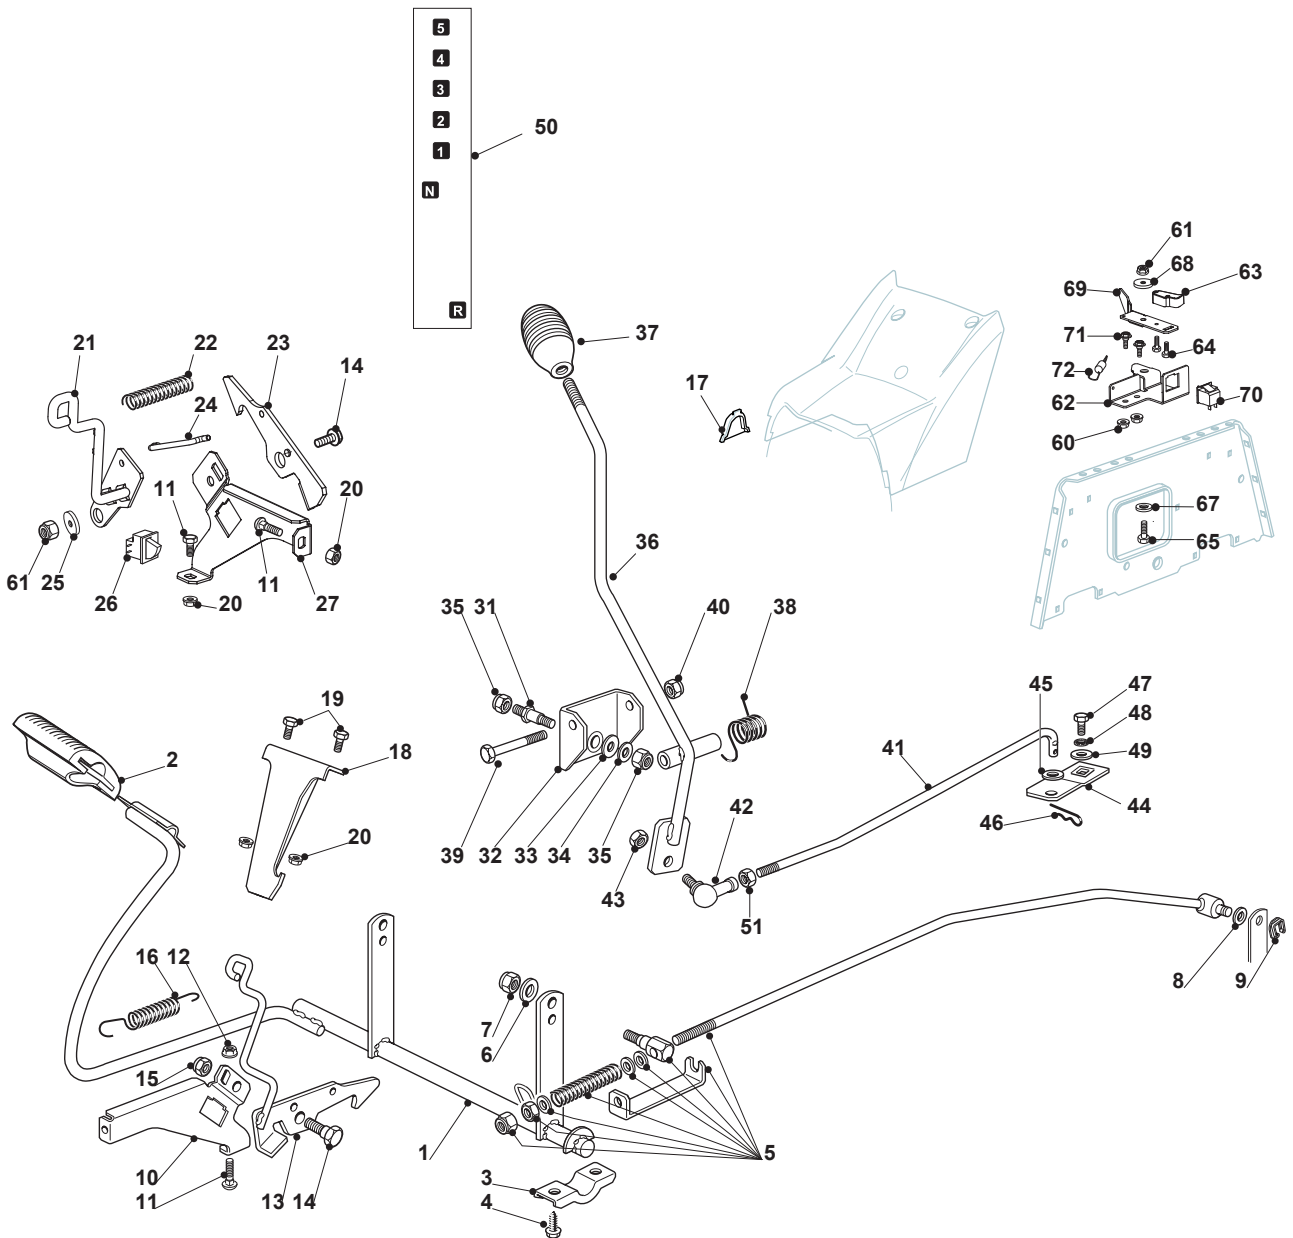

Utgåva Issue 7 - 2015		Broms och växelreglage		Brake And Gearbox Controls	
Pos. Fig.	Antal Quantity	Art nr Part No	Benämning	Description	Anmärkning Notes
13	1	382318289/0	Spärrstang | Knivbromspak	Rod | Brake Lever	
1	1	382500035/1	Pedal	Pedal	
2	1	125110269/0	Fäste	Clamp Cover	
3	2	325547037/1	Plåt	Plate	
4	4	112729601/1	Skruv	Screw	
5	1	382000540/1	Stag	Rod (Peerless)	
6	1	112523040/0	Bricka	Washer	
7	1	112154510/0	Mutter	Nut	
8	1	112521350/0	Bricka	Washer	
9	1	112436050/0	Plåt	Plate	
10	1	325785261/0	Fäste	Support	
11	2	112815200/0	Skruv	Screw	
12	2	112292102/0	Mutter	Nut	
14	2	122524970/3	Stift	Pin	
15	1	112155000/0	Mutter	Nut	
16	1	125430213/0	Fjäder	Spring	
17	1	325207172/0	Plåt	Plate	
18	1	325547377/0	Plåt	Plate	
19	2	112815210/0	Skruv	Screw	
20	4	112292102/0	Mutter	Nut	
21	1	382318289/0	Spärrstang | Knivbromspak	Rod | Brake Lever	
22	1	125430213/0	Fjäder	Spring	
23	1	325253007/1	Krok	Brake Hook	
24	1	125033119/0	Tryckstång	Rod	
25	1	122041980/0	Bussning	Bushing	
26	1	119410613/0	Mikrobrytare	Microswitch	
27	1	325785261/0	Fäste	Support	
31	1	125510035/0	Stift	Pin	
32	1	382774247/0	Fäste	Clamp	
33	1	322672152/0	Bricka	Antifriction Washer	
34	1	112523060/0	Bricka	Washer	
35	2	112155010/0	Mutter	Nut	
36	1	382318247/0	Växelspak kpl Nj92	Gearshift	
37	1	125394510/0	Knopp	Knob	
38	1	125430258/0	Fjäder	Spring	
39	1	112692050/0	Skruv	Screw	
40	1	112155000/0	Mutter	Nut	
41	1	125033068/0	Stang kpl	Connecting Rod	
42	1	122746610/0	Länk	Joint	
43	1	112155000/0	Mutter	Nut	
44	1	325318263/1	Spak	Lever	
45	1	112521340/0	Bricka	Washer	
46	1	124487997/0	Lasnal	Cotter Pin	
47	1	112735520/0	Skruv	Screw	
48	1	112540040/0	Bricka	Washer	
49	1	112154510/0	Mutter	Nut	
50	1	114361447/0	Dekal	Label	
51	1	112293200/0	Mutter	Nut	
60	4	112293201/0	Mutter	Nut