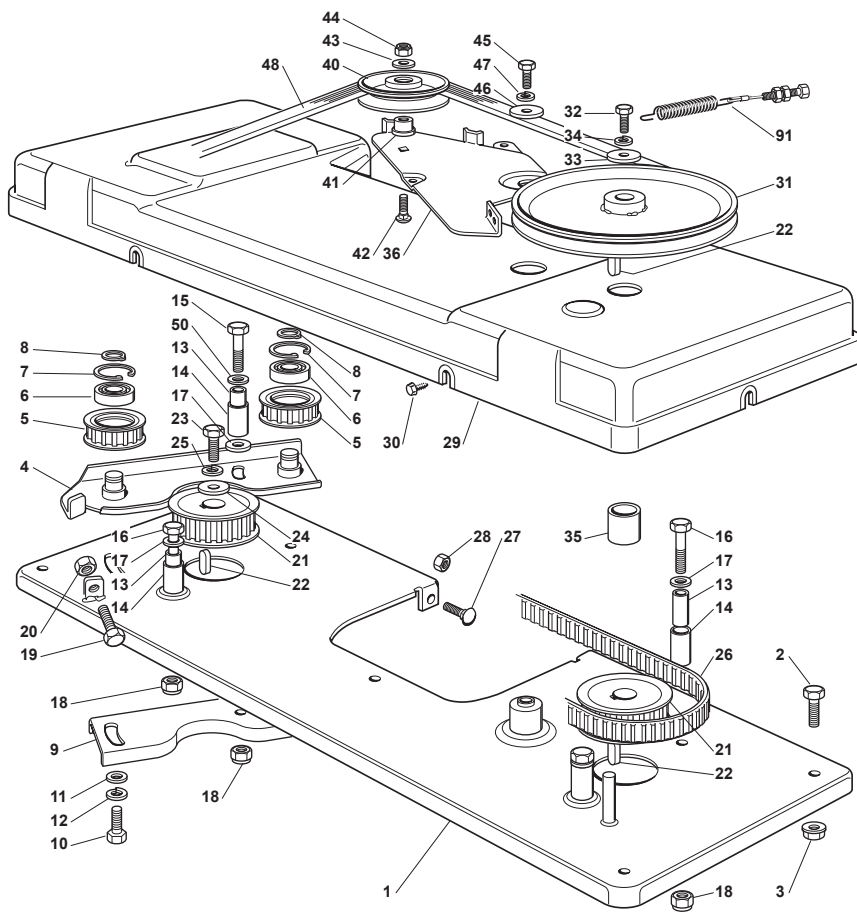

Utgåva Issue 7 - 2015		Knivfäste	Blades Engagement		
Pos. Fig.	Antal Quantity	Art nr Part No	Benämning	Description	Anmärkning Notes
1	1	382547029/0	Knivplatta Tc 10	Plate	
2	4	112792611/0	Skruv	Screw	
3	4	112293201/0	Mutter	Nut	
4	1	382785084/1	Fäste	Support	
5	2	125601559/1	Remskiva	Toothed Pulley	
6	2	119216048/0	Kullager	Bearing	
7	2	112610800/0	Sparring Sgh 35	Seeger	
8	2	112609200/0	Segersäkring	Seeger	
9	1	325650037/0	Förstärkning	Pulley Stiffening	
10	2	112793102/0	Skruv	Screw	
11	2	112521350/0	Bricka	Washer	
12	2	112583500/0	Lasbricka	Grower	
13	4	125160003/0	Distans	Spacer	
14	4	125038000/0	Bussning	Bushing	
15	1	112691700/0	Skruv	Screw	
16	3	112691200/0	Skruv	Screw	
17	4	112521350/0	Bricka	Washer	
18	4	112155000/0	Mutter	Nut	
19	1	112793900/0	Skruv	Screw	
20	1	112293200/0	Mutter	Nut	
21	2	125601560/0	Remskiva	Pulley	
22	3	112139480/0	Kil	Feather	
23	1	112793102/0	Skruv	Screw	
24	1	125670007/0	Bricka	Washer	
25	1	112583500/0	Lasbricka	Grower	
26	1	135065600/0	Drivrem	Belt	
27	3	112815200/0	Skruv	Screw	
28	3	112292102/0	Mutter	Nut	
29	1	125060100/3	Skydd	Protection	
30	6	112735110/0	Skruv	Screw	
31	1	125601550/0	Remskiva	Pulley	
32	1	112793102/0	Skruv	Screw	
33	1	125670007/0	Bricka	Washer	
34	1	112583500/0	Lasbricka	Grower	
35	1	125160002/0	Distans	Spacer	
36	1	325318115/1	Bromsarm	Lever	
40	1	325601599/0	Remskiva	Pulley	
41	1	125160079/0	Distans	Spacer	
42	1	112818900/0	Skruv	Screw	
43	1	112523060/0	Bricka	Washer	
44	1	112155000/0	Mutter	Nut	
45	1	112793102/0	Skruv	Screw	
46	1	112523070/0	Bricka	Washer	
47	1	112583500/0	Lasbricka	Grower	
48	1	135062811/0	Drivrem	Belt	
50	1	112523060/0	Bricka	Washer	
91	1	182004608/0	Wire	Engagging Cable