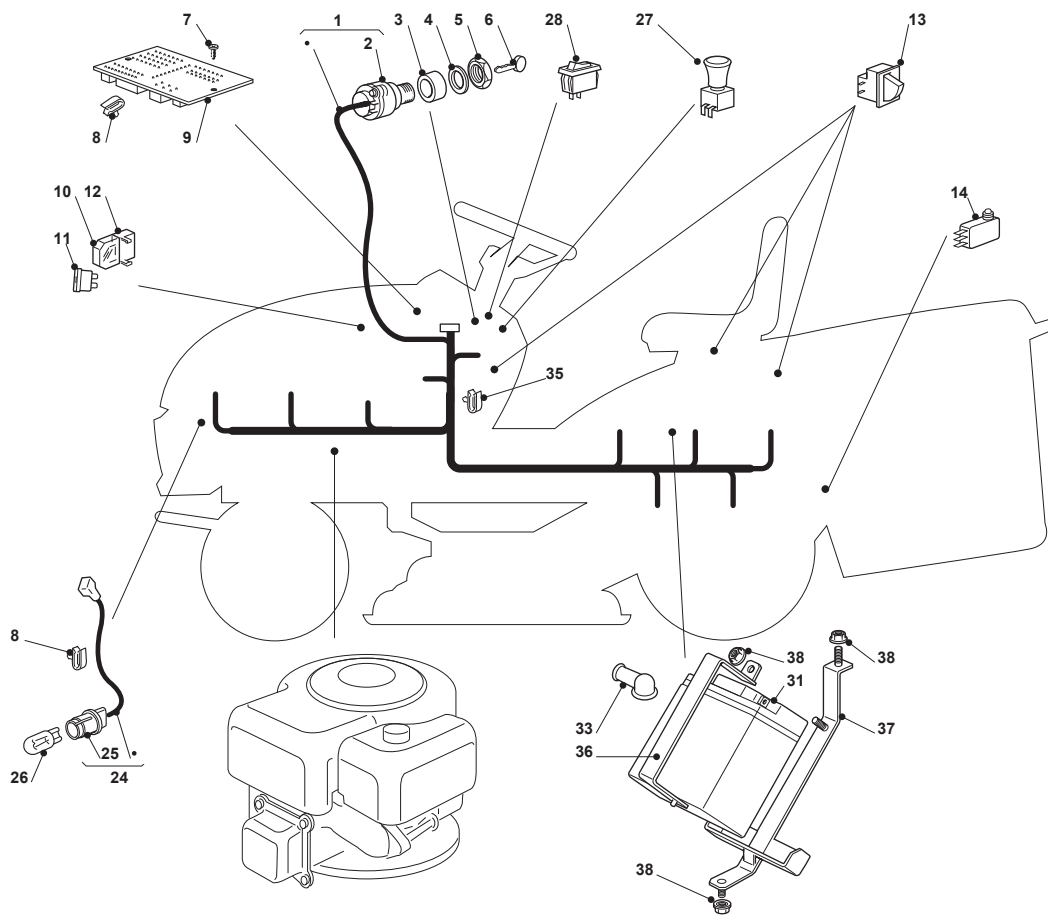

Utgåva Issue 7 - 2015		Elsystem Electrical Parts			
Pos. Fig.	Antal Quantity	Art nr Part No	Benämning	Description	Anmärkning Notes
2	1	118450072/0	Tändningslas	Starting Switch	
3	1	118550136/0	Distans	Spacer	
4	1	118550135/0	Bricka	Washer	
5	1	118400862/0	Ringmutter	Ring Nut	
6	1	118210022/0	Tändningsnyckel	Starting Key	
7	3	112727810/0	Skruv	Screw	
8	2	133320506/0	Kabalfäste	Fairlead	
10	2	133215000/0	Lock-Säkringshallare	Cover	
11	1	133340036/0	Säkring 25A	Fuse 25 A	
11	1	133340040/0	Säkring 10A	Fuse 10 A	
12	2	133500007/0	Säkringshallare	Fuse Carrier	
13	3	119410615/0	Mikrobrytare	Microswitch	
14	1	119410605/1	Mikrobrytare	Microswitch	
24	1	182040073/0	Lamphallare	Lamp Holder	
25	2	133500030/0	Lamphallare	Lamp Holder	
26	2	118459100/0	Glödlampa	Lamp For Lights	
27	1	118450068/0	Brytare	Switch	
28	1	118450060/1	Brytare	Headlight Interrupt. Cre1116-0	
31	1	118120002/1	Batteri	Battery	
33	1	118564861/1	Polskydd	Protection	
35	9	133320506/0	Kabalfäste	Fairlead	
36	1	327772099/1	Fäste	Clamp	
37	1	382785191/0	Batterifäste	Battery Support	
38	3	112155000/0	Mutter	Nut	
1	1	182040201/0	Kabelhärva	Cables Ass.Y	
9	1	125722443/0	Elektronikkort (1 Led)	Electronic Card (1 Led)