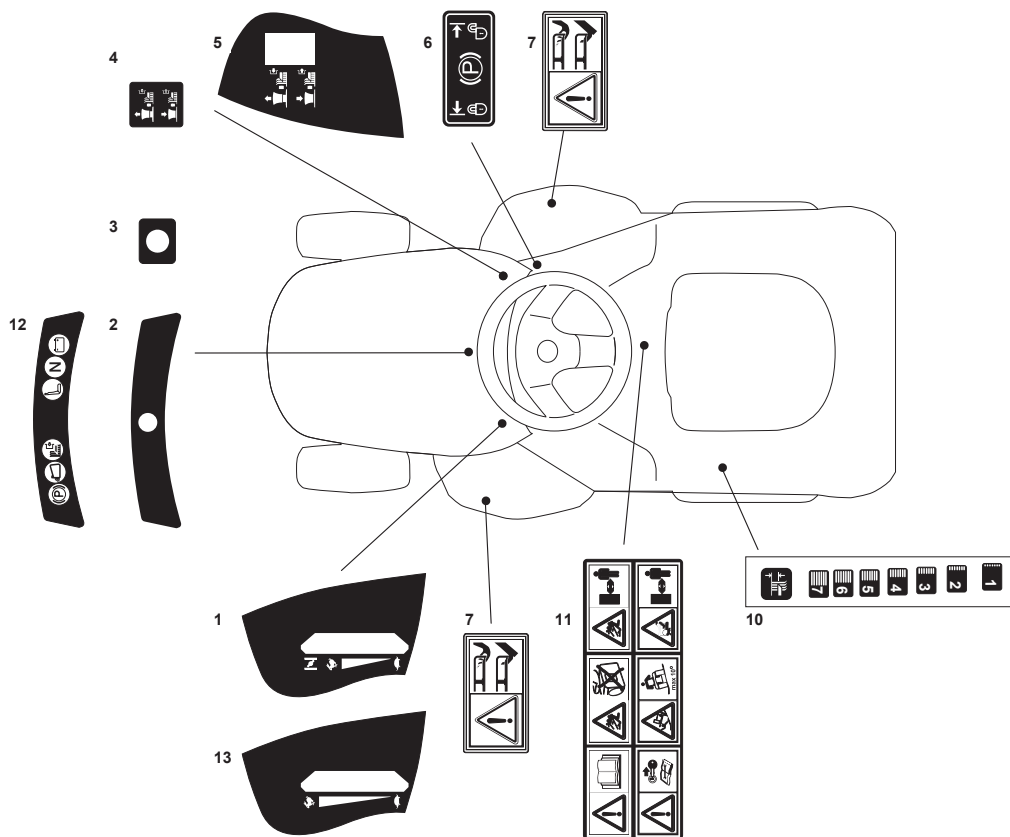

Utgåva Issue 7 - 2015		Dekaler Labels			
Pos. Fig.	Antal Quantity	Art nr Part No	Benämning	Description	Anmärkning Notes
1	1	114361440/0	Dekal	Label	
5	1	114361439/0	Dekal	Label	
6	1	114361452/0	Dekal	Label	
7	2	114356699/1	Dekal	Label	
10	1	114361441/0	Dekal	Label	
11	1	114361553/1	Dekal	Label	
2	1	125420024/0	Dekal	Label