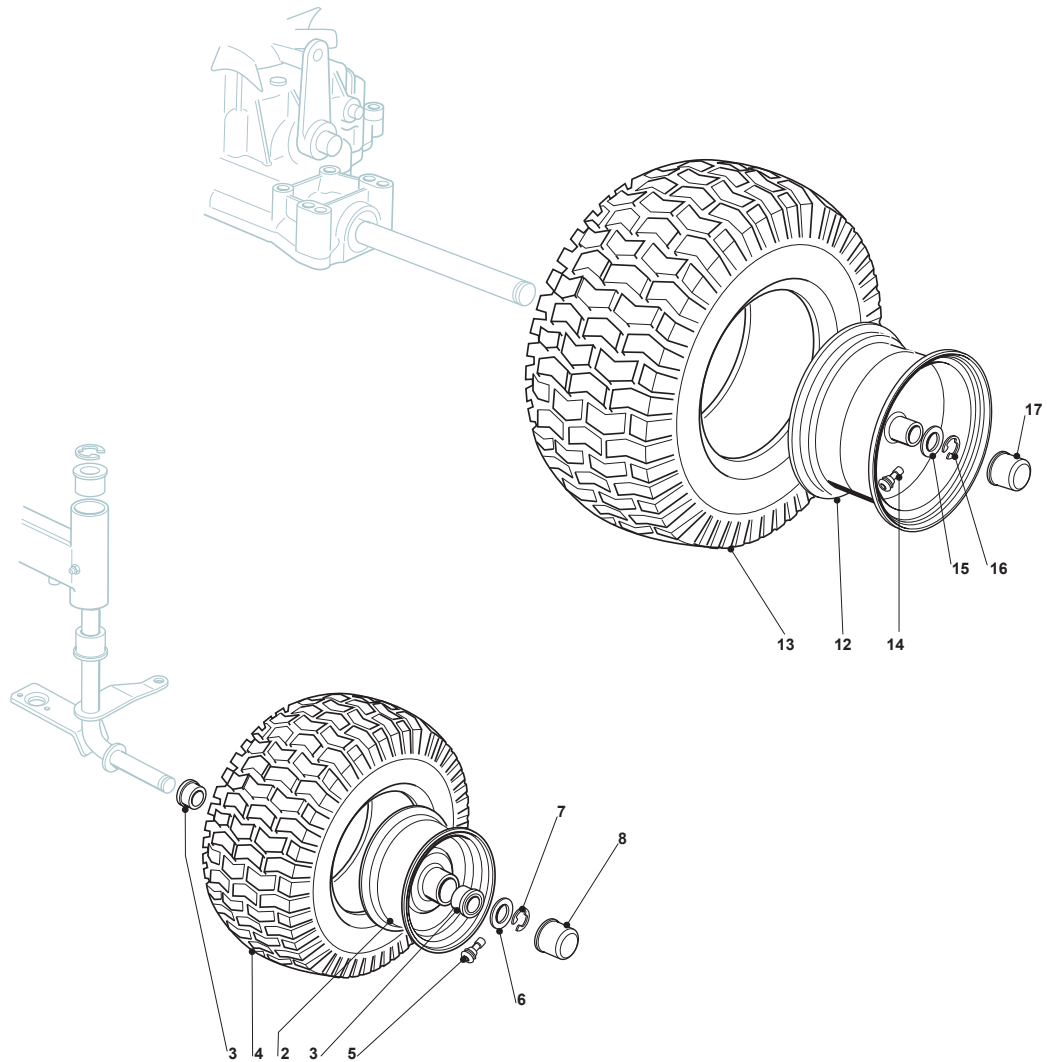

Utgåva Issue 7 - 2015		Hjul Wheels			
Pos. Fig.	Antal Quantity	Art nr Part No	Benämning	Description	Anmärkning Notes
2	2	182000598/0	Fälg kpl	Rimm	
3	4	125122200/2	Kullager	Bearing	
4	2	127590066/0	Däck	Tyre	
5	2	125950000/0	Ventil	Valve	
6	2	125670005/1	Bricka	Washer	
7	2	112001000/0	Lasring	Benzing Ring	
8	2	122110230/0	Navkapsel	Hub Cover	
12	2	182000599/0	Fälg	Rimm	
13	2	125590015/0	Däck	Tyre	
14	2	125950000/0	Ventil	Valve	
15	2	125670005/1	Bricka	Washer	
16	2	112001010/0	Lasring	Benzing Ring	
17	2	122110230/0	Navkapsel	Hub Cover