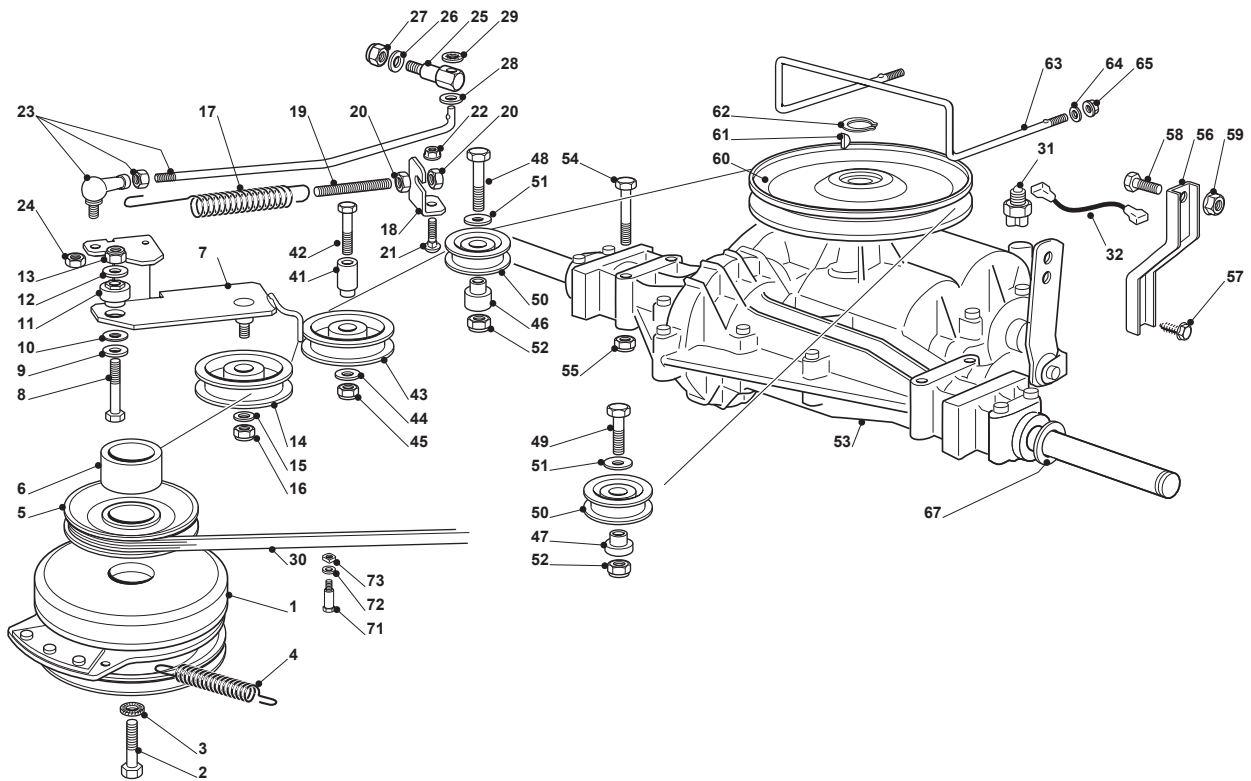

Utgåva Issue 7 - 2015		Transmission		Transmission	
Pos. Fig.	Antal Quantity	Art nr Part No	Benämning	Description	Anmärkning Notes
1	1	118399062/0	Magnetkoppling	Electromagnetic Clutch	
2	1	112737320/0	Skruv	Screw	
3	1	112543000/0	Bricka	Washer	
4	1	122430216/0	Fjäder	Tension Spring	
5	1	125601567/0	Remskiva	Pulley	
6	1	125160021/0	Distans	Spacer	
7	1	382318217/0	Reglage	Lever	
8	1	112691115/0	Skruv	Screw	
9	1	112523060/0	Bricka	Washer	
10	1	327670055/0	Bricka	Antifriction Washer	
11	1	125510087/0	Stift	Pin	
12	1	112523060/0	Bricka	Washer	
13	1	112155000/0	Mutter	Nut	
14	1	125601554/0	Remskiva	Pulley	
15	1	112523060/0	Bricka	Washer	
16	1	112155000/0	Mutter	Nut	
17	1	125430260/0	Fjäder	Spring	
18	1	325755049/0	Vinkelfäste	Bracket	
19	1	125840005/0	Spännstang	Tie Rod	
20	2	112293200/0	Mutter	Nut	
21	1	112818690/0	Skruv	Screw	
22	1	112293201/0	Mutter	Nut	
23	1	382820013/0	Tryckstang M. Kulled	Tie Rod	
24	1	112155000/0	Mutter	Nut	
25	1	125510063/0	Stift	Pin	
26	2	325670011/0	Bricka	Antifriction Washer	
27	1	112155000/0	Mutter	Nut	
28	1	112521350/0	Bricka	Washer	
29	1	112604899/0	Starlock P6704 8 Fz	Crown Fastener	
30	1	135062011/0	Drivrem	Belt	
31	1	119410608/1	Brytare Växellada	Neutral Switch (Mech.)	
32	1	125065026/0	Kabel	Cable	
41	1	125160080/0	Stift	Pin	
42	1	112691800/0	Skruv	Screw	
43	1	325601599/0	Remskiva	Pulley	
44	1	112523060/0	Bricka	Washer	
45	1	112155000/0	Mutter	Nut	
46	1	125160014/1	Distans	Right Spacer	
47	1	125160018/1	Distans	Left Spacer	
48	1	112691200/0	Skruv	Screw	
49	1	112691100/0	Skruv	Screw	
50	2	125601588/0	Remskiva	Pulley	
51	2	122671653/0	Bricka	Washer	
52	2	112155000/0	Mutter	Nut	
53	1	118400910/2	Transaxel (Mst 205-535)	Transmission	
54	4	112691900/0	Skruv	Screw	
55	4	112154210/0	Mutter	Nut	
56	2	325774479/0	Fäste	Clamp	
57	2	112735150/0	Skruv	Screw