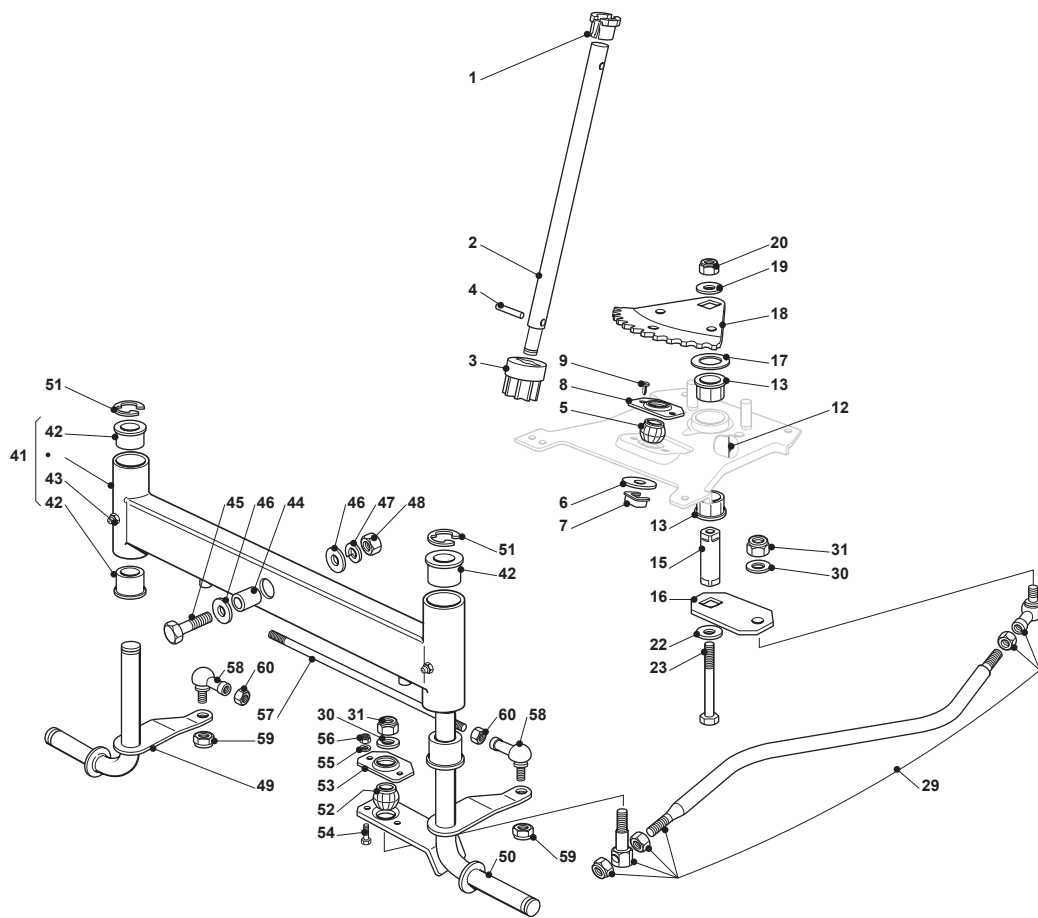

Utgåva Issue 7 - 2015		Steering			
Pos. Fig.	Antal Quantity	Art nr Part No	Benämning	Description	Anmärkning Notes
1	1	325038004/0	Bussning	Bushing	
2	1	125520006/1	Rattstang	Steering Column	
3	1	127570050/0	Drev	Pinion	
4	1	112622650/0	Stift	Dowel pin	
5	1	325743000/0	Länk	Joint	
6	1	112521370/0	Bricka	Washer	
7	1	112436030/0	Plat	Plate	
8	1	325785213/1	Fäste	Support	
9	2	112729601/1	Skruv	Screw	
12	1	112379511/0	Smörjnippel	Grease Dispenser	
13	2	325040624/0	Bussning	Bushing	
15	1	125510132/0	Stift	Pin	
16	1	325318281/0	Spak	Lever	
17	1	125670019/0	Bricka	Washer	
18	1	325735513/0	Styrstang	Steering Sector	
19	1	112523080/0	Bricka	Washer	
20	1	112155020/0	Mutter	Nut	
22	1	112523080/0	Bricka	Washer	
23	1	112794950/0	Skruv	Screw	
29	1	382000610/0	Styrstag Kpl	Steering Rod	
30	2	112523070/0	Bricka	Washer	
31	2	112155010/0	Mutter	Nut	
41	1	382034036/0	Framaxel Kpl 15"	Equalizer With Bush And Lubricator	
42	4	125034002/1	Bussning	Bushing	
43	2	112379511/0	Smörjnippel	Grease Dispenser	
44	1	125160016/1	Distans	Spacer	
45	1	112692695/0	Skruv	Screw	
46	2	112523100/0	Bricka	Washer	
47	1	112587100/0	Fj.Bricka 13X21X2.5	Grower	
48	1	112295300/0	Mutter	Nut	
49	1	382230377/1	Spindel Höger	Right Stub Axle	
50	1	382230379/1	Spindel Vänster	Left Stub Axle	
51	2	112001000/0	Lasring	Benzing Ring	
52	1	325743000/0	Länk	Joint	
53	1	325785213/1	Fäste	Support	
54	2	112791213/1	Skruv	Screw	
55	2	112521330/0	Bricka	Washer	
56	2	112154510/0	Mutter	Nut	
57	1	125840023/0	Parallellstag	Tie Rod	
58	2	122746609/0	Länk	Joint	
59	2	112156602/0	Mutter	Nut	
60	2	112295201/0	Mutter	Nut