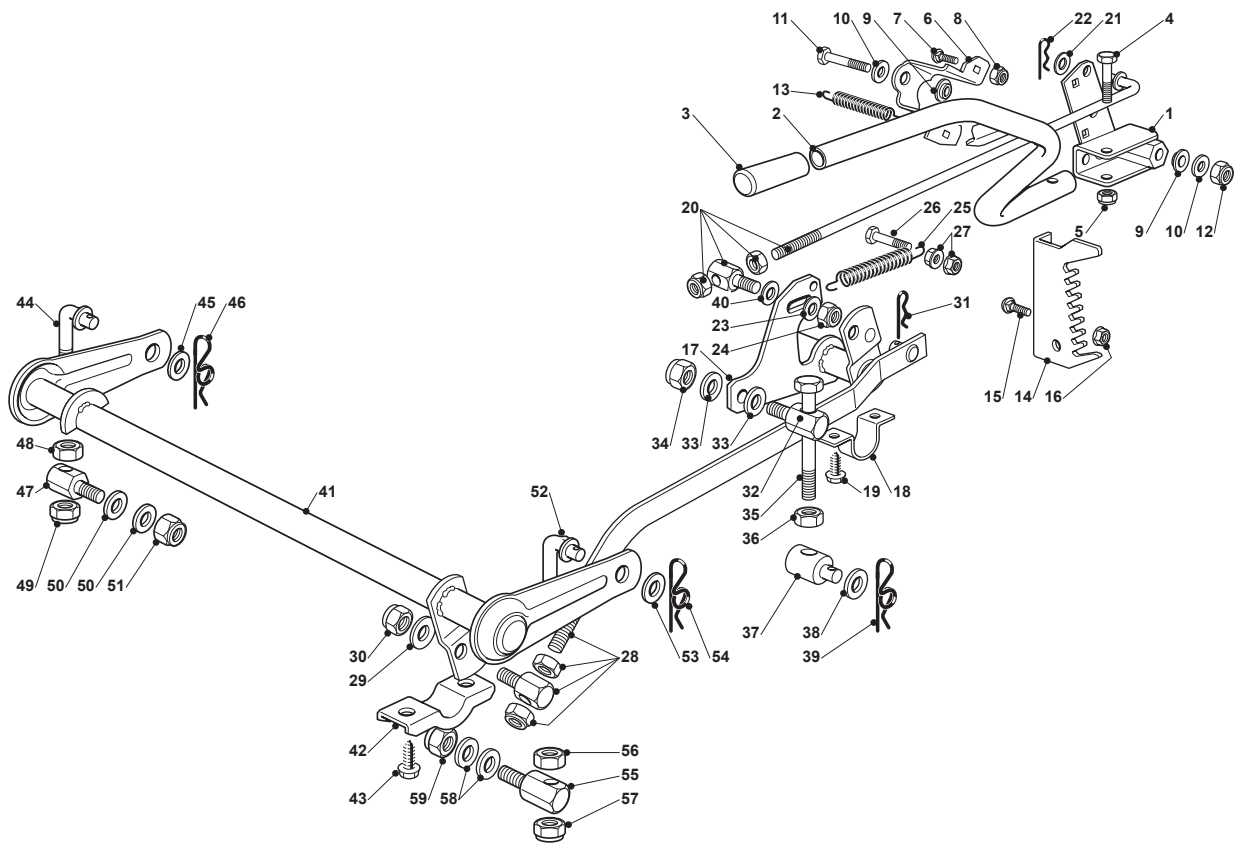

Utgåva Issue 7 - 2015		Skärplatta, Lyft		Cutting Plate Lifting	
Pos. Fig.	Antal Quantity	Art nr Part No	Benämning	Description	Anmärkning Notes
1	1	382774249/0	Fäste	Clamp	
2	1	382318219/1	Spak	Lever	
3	1	125394508/0	Knopp	Knob	
4	1	112674700/0	Skruv	Screw	
5	1	112154510/0	Mutter	Nut	
6	1	325650113/0	Plat	Plate	
7	2	112818690/0	Skruv	Screw	
8	2	112155000/0	Mutter	Nut	
9	2	122041980/0	Bussning	Bushing	
10	2	112523060/0	Bricka	Washer	
11	1	112691600/0	Skruv	Screw	
12	1	112155000/0	Mutter	Nut	
13	1	125430259/0	Fjäder	Spring	
14	1	325735511/0	Segment	Sector	
15	2	112818690/0	Skruv	Screw	
16	2	112293201/0	Mutter	Nut	
17	1	382000387/0	Axel	Axle	
18	2	325547041/1	Plat	Plate	
19	4	112731580/0	Skruv	Screw	
20	1	382000618/0	Stang	Rod	
21	1	325670011/0	Bricka	Antifriction Washer	
22	1	124487997/0	Lasnal	Cotter Pin	
23	1	112523040/0	Bricka	Washer	
24	1	112154210/0	Mutter	Nut	
25	1	122446402/0	Fjäder	Spring	
26	1	112792410/0	Skruv	Screw	
27	2	112292102/0	Mutter	Nut	
28	1	382000589/0	Stang	Connecting Rod	
29	2	325670008/1	Bricka	Washer	
30	1	112156602/0	Mutter	Nut	
31	1	124487998/0	Fjäder Clip	Cotter Pin	
32	1	125510070/0	Stift	Pin	
33	2	325670008/1	Bricka	Washer	
34	1	112156602/0	Mutter	Nut	
35	2	125840031/0	Stag	Tie Rod	
36	2	112295200/0	Mutter	Nut	
37	2	125510070/0	Stift	Pin	
38	2	112523090/0	Bricka	Washer	
39	2	124487998/0	Fjäder Clip	Cotter Pin	
40	2	112521360/0	Bricka	Washer	
41	1	382000587/0	Axel	Axle	
42	2	327546015/2	Plat	Plate	
43	4	112731350/0	Skruv	Screw	
44	1	125840024/0	Tryckstang	Tie Rod	
45	1	325670008/1	Bricka	Washer	
46	1	124487998/0	Fjäder Clip	Cotter Pin	
47	1	125510098/0	Stift	Pin	
48	1	112295200/0	Mutter	Nut	
49	1	112156602/0	Mutter	Nut