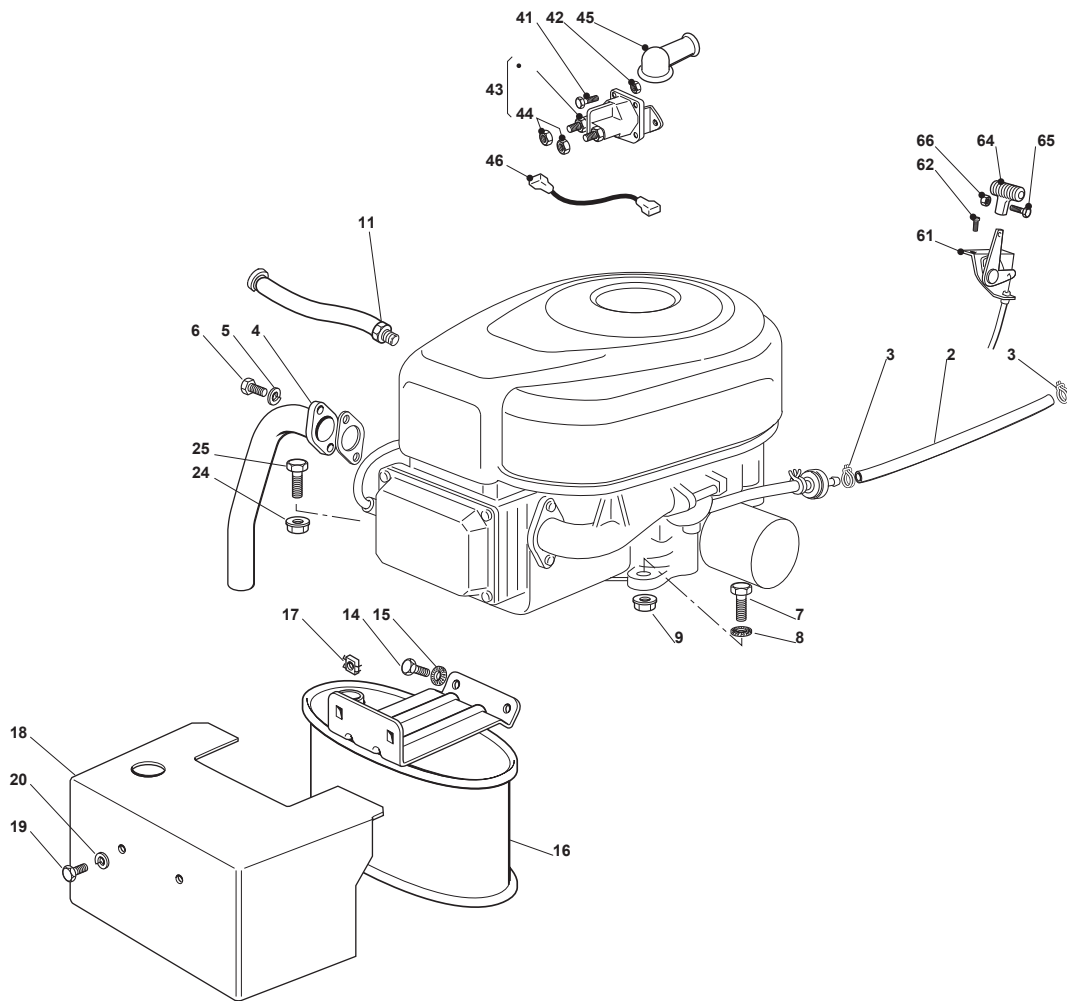

Utgåva Issue 7 - 2015		Motor - B&S	Engine - B&S		
Pos. Fig.	Antal Quantity	Art nr Part No	Benämning	Description	Anmärkning Notes
2	1	325869057/0	Bränsleslang	Connecting Tube	
3	2	118375051/1	Slangklämma	Fair Led	
4	1	118738206/0	Anslutning	Exhaust Discharge Tube	
5	2	112583500/0	Lasbricka	Grower	
6	2	112735530/0	Skruv	Screw	
7	1	112691115/0	Skruv	Screw	
8	1	112540260/0	Lasbricka 8.4X15X0.8	Grower	
9	1	112154210/0	Mutter	Nut	
11	1	1134-5827-01	Oljeavtappning Kpl	Oil Drain Assy	
14	2	112793102/0	Skruv	Screw	
15	2	112540260/0	Lasbricka 8.4X15X0.8	Grower	
16	1	182750010/0	Ljuddämpare	Muffler	
17	2	112360425/0	Mutter	Nut	
18	1	382598009/2	Ljuddämparskydd	Muffler Protection	
19	2	112792611/0	Skruv	Screw	
20	2	112583500/0	Lasbricka	Grower	
24	3	112154210/0	Mutter	Nut	
25	3	112691100/0	Skruv	Screw	
41	2	112791213/1	Skruv	Screw	
42	2	112292102/0	Mutter	Nut	
43	1	118736110/0	Startrelä	Starter Relay	
44	2	112360352/0	Mutter	Nut	
45	1	118564861/1	Polskydd	Protection	
46	1	125065017/0	Kabel	Cable	
61	1	182000200/1	Gasreglage	Throttle Cable	
62	2	125943012/0	Skruv	Screw	
64	1	325592000/0	Knopp	Knob	
65	1	112726388/0	Skruv	Screw	
66	1	112290800/0	Mutter	Nut