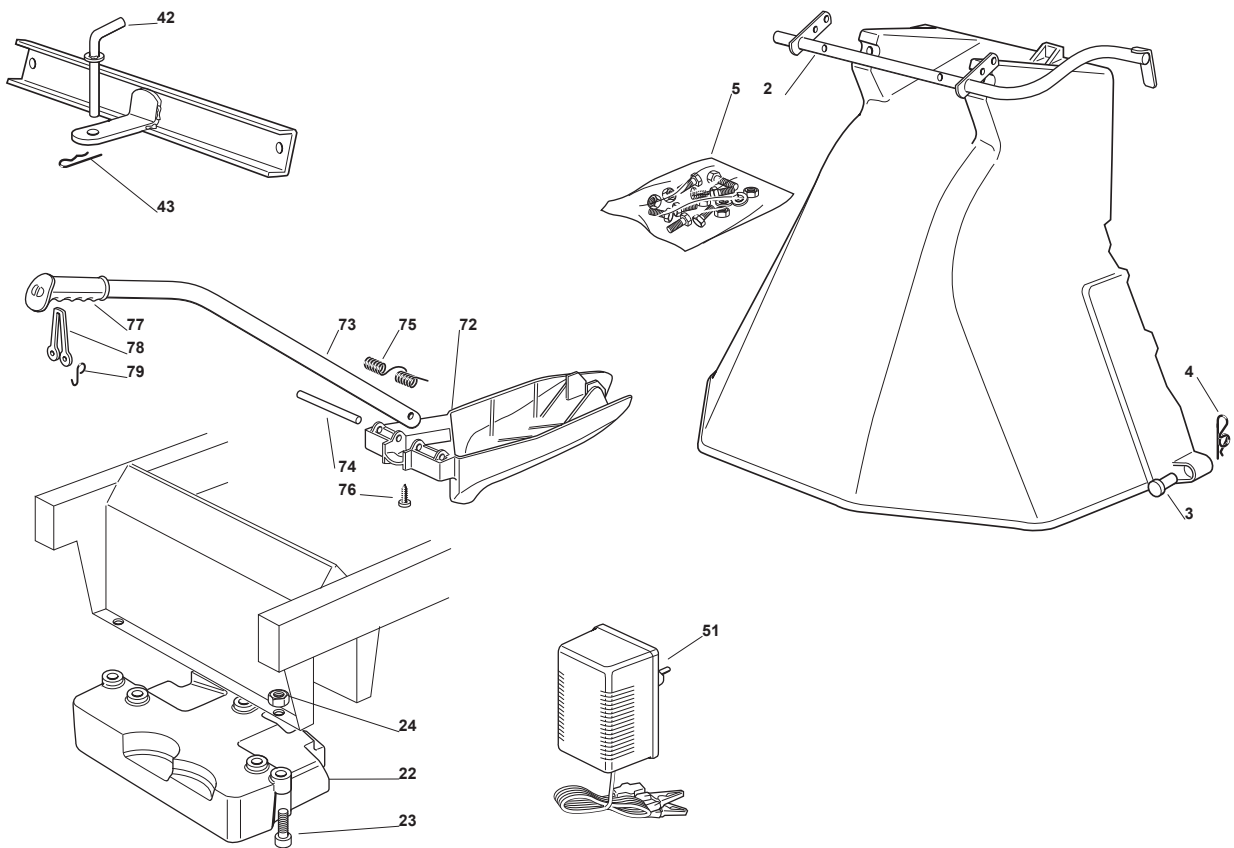

Utgåva Issue 7 - 2015		Tillbehör på begäran Optionals On Request			
Pos. Fig.	Antal Quantity	Art nr Part No	Benämning	Description	Anmärkning Notes
2	1	382869035/0	Stenskydd Slang kpl	Stone Guard Tube	
3	2	125510022/0	Stift	Pin	
4	2	124487998/0	Fjäder Clip	Cotter Pin	
5	1	382180062/0	Skruvsats	Outfit, Screws	
22	1	125519997/1	Vikt Tc	Front Weight Tc	
23	3	112760520/0	Skruv	Screw	
24	3	112155000/0	Mutter	Nut	
42	1	125510021/1	Stift	Hitch Pin	
43	1	124487999/0	Clip	Spring Pin	
72	1	325140093/0	Deflektor	Deflector	
73	1	325394007/0	Handtagsrör	Handle	
74	1	125510077/0	Stift	Pin	
75	1	125430245/0	Fjäder	Spring	
76	1	112735410/0	Skruv	Screw	
77	1	325280000/1	Handtag	Handgrip	
78	1	125840011/1	Spännstang	Tie Rod	
79	2	125253004/0	Krok	Mulch.Kit Fixing Hook