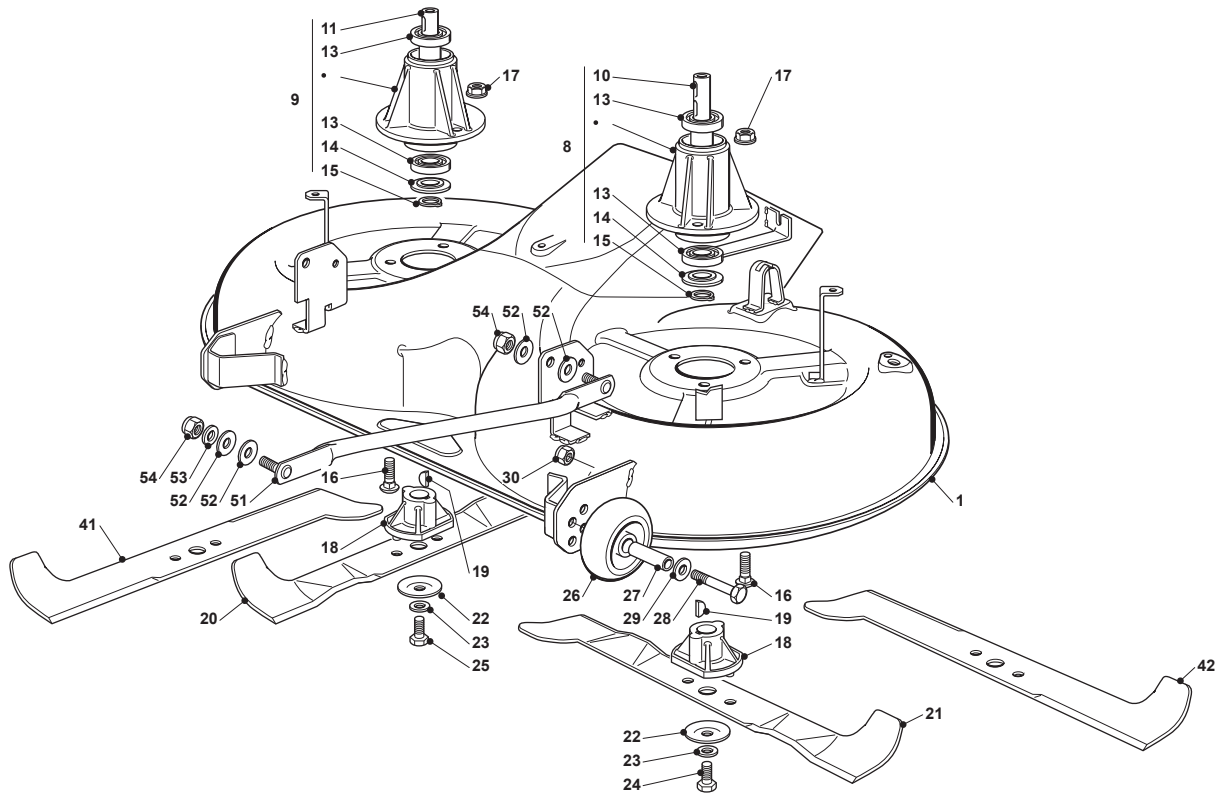

Utgåva Issue 7 - 2015		Skärplatta Cutting Plate			
Pos. Fig.	Antal Quantity	Art nr Part No	Benämning	Description	Anmärkning Notes
1	1	382564151/0	Klippdäck kpl	Cutting Plate Black	
8	1	382207200/1	Lagerbox Kpl (Huvud)	Flange Assy	
9	1	382207201/2	Lagerbox Kpl (Sekundär)	Support Shaft Tc	
10	1	125020800/1	Knivaxel	Main Blade Shaft	
11	1	125020801/2	Knivaxel	Secondary Blade Shaft	
13	4	119216047/0	Kullager	Bearing	
14	2	325160501/0	Dammskydd	Dust Cover Disc	
15	2	112609260/0	Sparring Sga 20	Seeger	
16	6	112818700/0	Skruv	Screw	
17	6	112154210/0	Mutter	Nut	
18	2	125463200/0	Knivfäste	Blade Hub	
19	2	112139100/0	Kil Ø 22,2	Feather, Crankshaft Ø 22,2	
20	1	182004348/0	Kniv	Right Mulching Blade	
21	1	182004347/0	Kniv	Left Blade Mulching, Winged	
22	2	122160400/0	Fjäderbricka	Elastic Disc	
23	2	112523080/0	Bricka	Washer	
24	1	112735694/0	Skruv	Screw	
25	1	112735695/1	Skruv	Screw	
26	2	182700001/0	Stödhjul	Levelling Small Wheel	
27	2	125510072/0	Stift	Pin	
28	2	112692050/0	Skruv	Screw	
29	2	112523060/0	Bricka	Washer	
30	2	112293201/0	Mutter	Nut	
41	1	182004341/1	Kniv	Right Blade, Winged	
42	1	182004340/1	Kniv	Left Blade, Winged	
51	2	382000474/1	Tryckstang	Equalizer Rod	
52	8	325670008/1	Bricka	Washer	
53	2	112523060/0	Bricka	Washer	
54	4	112156602/0	Mutter	Nut