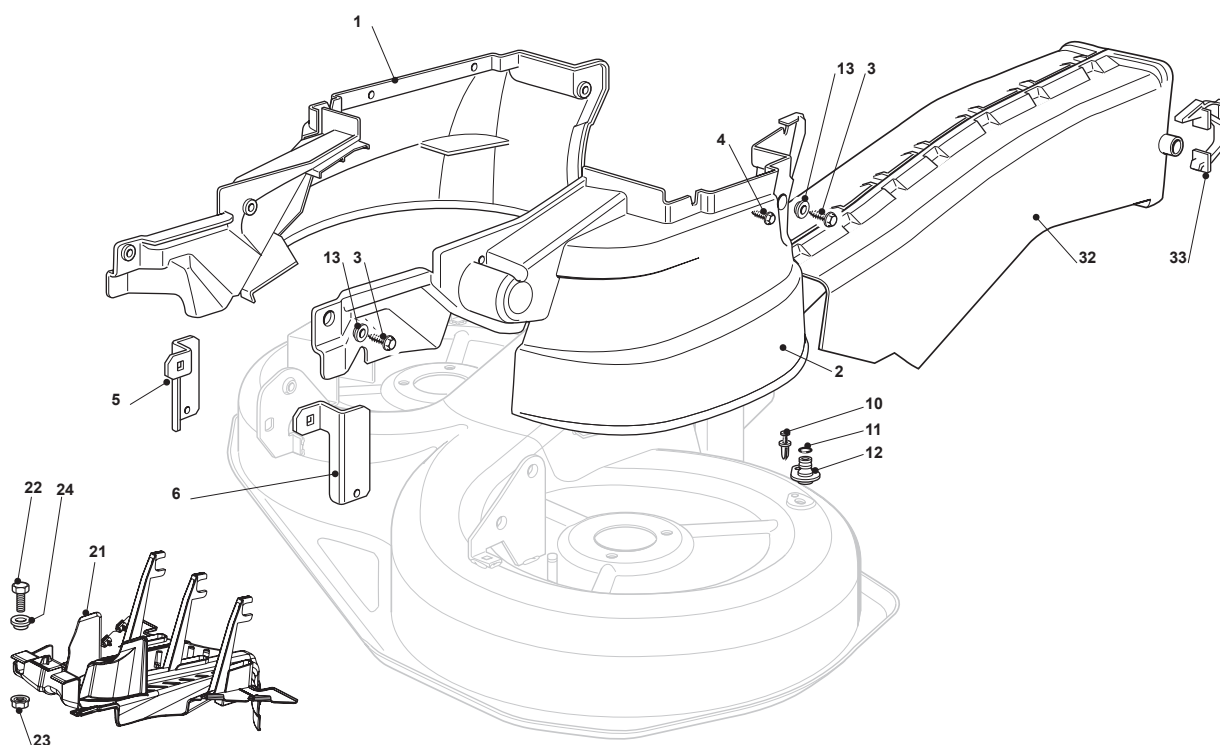

Utgåva Issue 7 - 2015		Skydd och transportband Guards And Conveyor			
Pos. Fig.	Antal Quantity	Art nr Part No	Benämning	Description	Anmärkning Notes
11	2	119035000/0	O-Ring	Or Ring	
12	2	125033060/0	Vattenslanganslutning	Washing Cutting Deck Connection	
3	6	125943011/0	Skruv	Screw	
4	4	112735120/0	Skruv	Screw	
5	1	325774381/0	Fäste	Bracket	
6	1	325774383/0	Fäste	Bracket	
10	2	112500030/0	Nit	Rivet	
13	6	112604899/0	Starlock P6704 8 Fz	Crown Fastener	
21	1	325060160/0	Remskydd	Belt Protection	
22	2	112791400/0	Skruv	Screw	
23	2	112154510/0	Mutter	Nut	
24	2	112521330/0	Bricka	Washer	
32	2	382108021/0	Utkaströr	Conveyor	
33	2	325774373/0	Fäste	Clamp	
1	1	325060156/2	Remskydd-hö	Right Belt Protection Carter	
2	1	325060157/1	Remskydd-vå	Left Belt Protection Carter