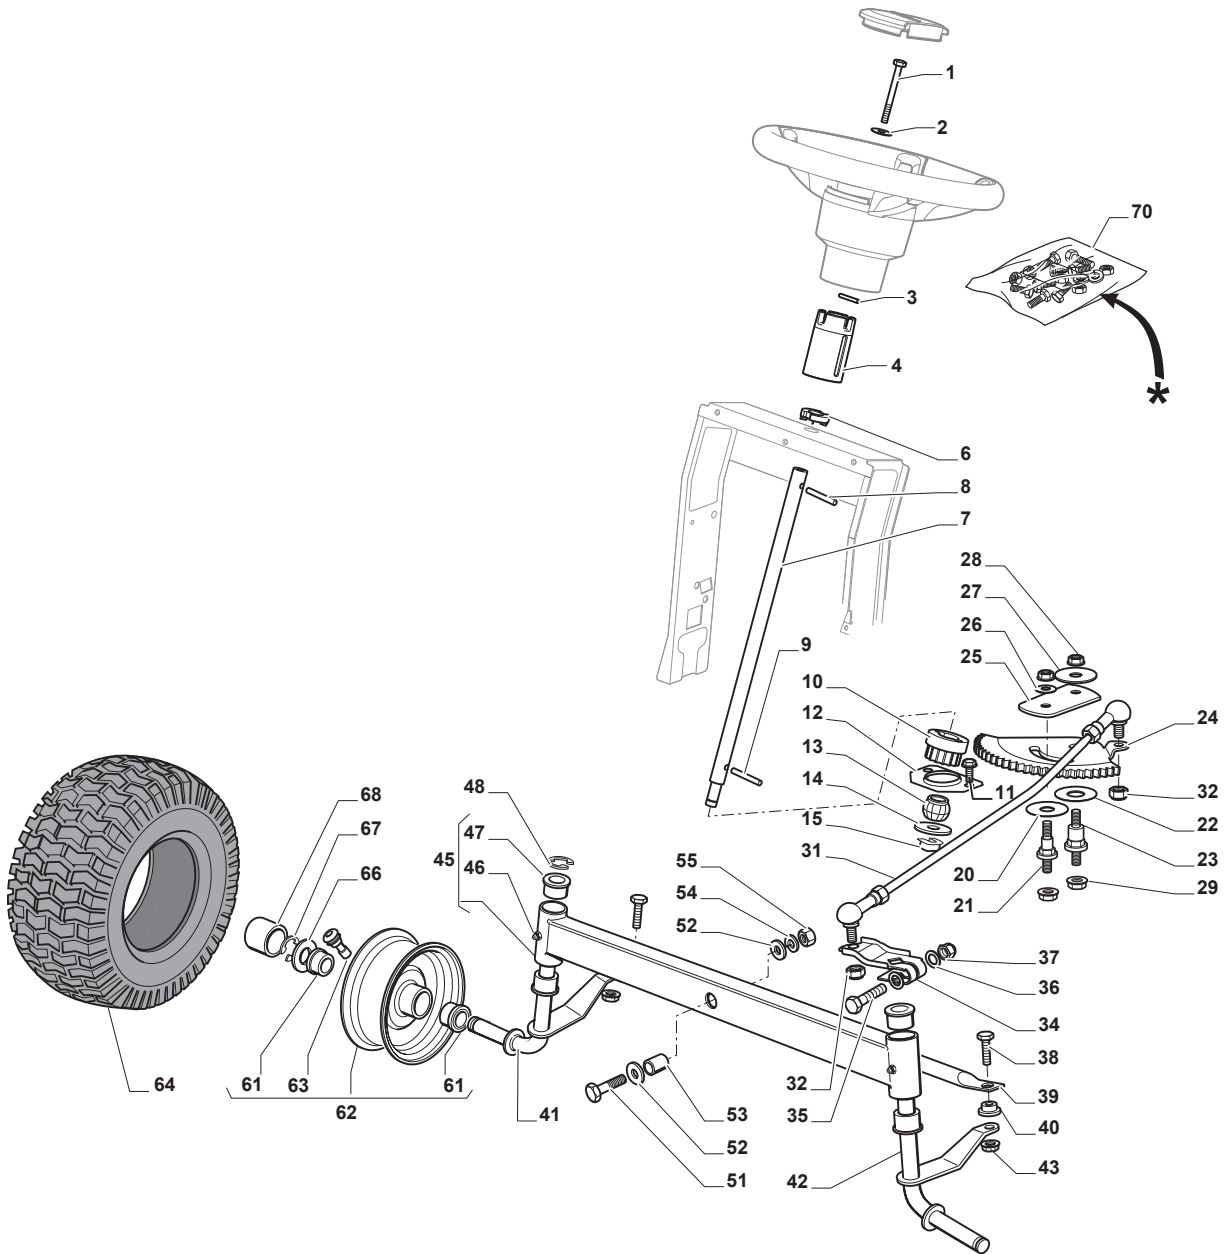

Utgåva Issue 20 - 2015		Steering Steering for STIGA Models			
Pos. Fig.	Antal Q.ty	Art nr Part No	Benämning	Description	Anmärkning Notes
64	2	125590018/0	Däck	Tyre	13 inch - Stiga Version
66	2	125670005/1	Bricka	Washer	
67	2	112001010/0	Lasring	Benzing Ring	
70	1	382180124/0	Skruv	Screw	
68	2	322110239/0	Navkapsel	Hub Cover	Stiga Style Cover