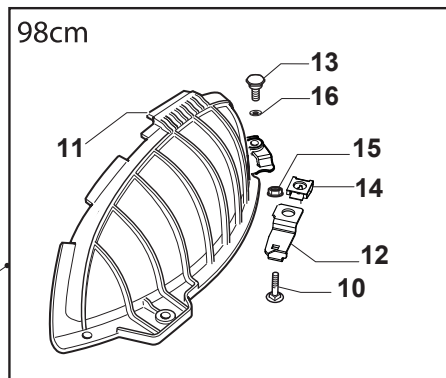

Utgåva Issue 20 - 2015		Tillbehör på begäran Optionals On Request			
Pos. Fig.	Antal Q.ty	Art nr Part No	Benämning	Description	Anmärkning Notes
1	1	382869038/0	Ljuddämparskydd	Muffler Protection	
2	4	125943008/0	Skruv	Screw	
5	2	382650211/0	Förstärkningkpl Trailer Kit Sd 98	Stiffening	
6	1	382033111/0	Stag	Rod	
7	2	112155000/0	Mutter	Nut	
8	1	125510021/1	Stift	Hitch Pin	
9	1	124487999/0	Clip	Spring Pin	
10	2	112815205/0	Skruv	Screw	
11	1	325140105/0	Deflektor	Deflector	
12	2	325785471/0	Stift	Pin	
13	1	125580040/0	Låsnål	Cotter Pin	
14	1	118737221/0	Clip	Clip	
15	2	112292102/0	Mutter	Nut	
16	1	112604899/0	Starlock P6704 8 Fz	Crown Fastener