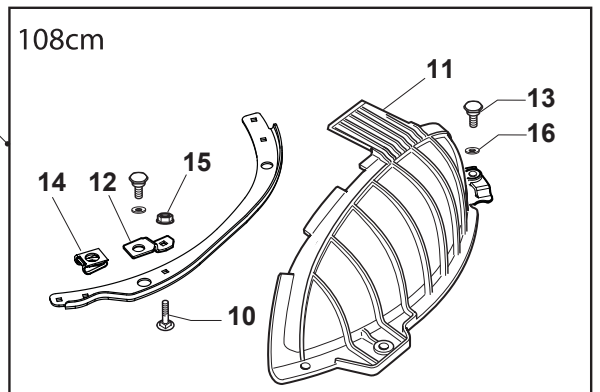

Utgåva Issue 20 - 2015		Tillbehör på begäran Optionals On Request			
Pos. Fig.	Antal Q.ty	Art nr Part No	Benämning	Description	Anmärkning Notes
1	1	382869038/0	Ljuddämparskydd	Muffler Protection	
2	4	125943008/0	Skruv	Screw	
5	2	382650211/0	Förstärkningkpl Trailer Kit Sd 98	Stiffening	
6	1	382033111/0	Stag	Rod	
7	2	112155000/0	Mutter	Nut	
8	1	125510021/1	Stift	Hitch Pin	
9	1	124487999/0	Clip	Spring Pin	
10	2	112815205/0	Skruv	Screw	
11	1	325140105/0	Deflektor	Deflector	
12	2	325785471/0	Stift	Pin	
13	1	125580040/0	Låsnål	Cotter Pin	
14	1	118737221/0	Clip	Clip	
15	2	112292102/0	Mutter	Nut	
16	1	112604899/0	Starlock P6704 8 Fz	Crown Fastener