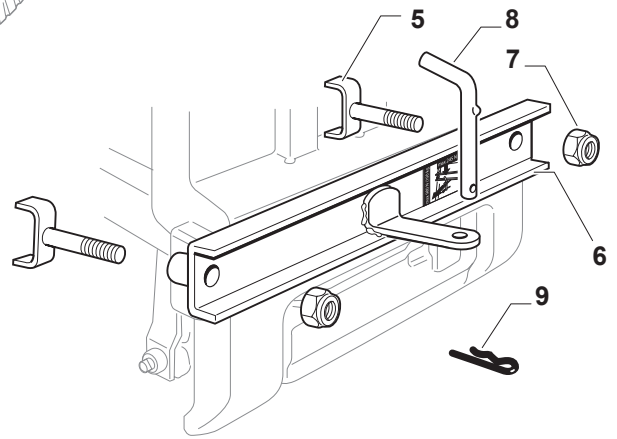

Utgåva Issue 20 - 2015		Tillbehör på begäran Optionals On Request			
Pos. Fig.	Antal Q.ty	Art nr Part No	Benämning	Description	Anmärkning Notes
1	1	382869038/0	Ljuddämparskydd	Muffler Protection	
2	4	125943008/0	Skruv	Screw	
5	2	382650211/0	Förstärkningkpl Trailer Kit Sd 98	Stiffening	
6	1	382033111/0	Stag	Rod	
7	2	112155000/0	Mutter	Nut	
8	1	125510021/1	Stift	Hitch Pin	
9	1	124487999/0	Clip	Spring Pin	
10	2	112815205/0	Skruv	Screw	
11	1	325140105/0	Deflektor	Deflector	
12	2	325785471/0	Stift	Pin	
13	1	125580040/0	Låsnål	Cotter Pin	
14	1	118737221/0	Clip	Clip	
15	2	112292102/0	Mutter	Nut	
16	1	112604899/0	Starlock P6704 8 Fz	Crown Fastener