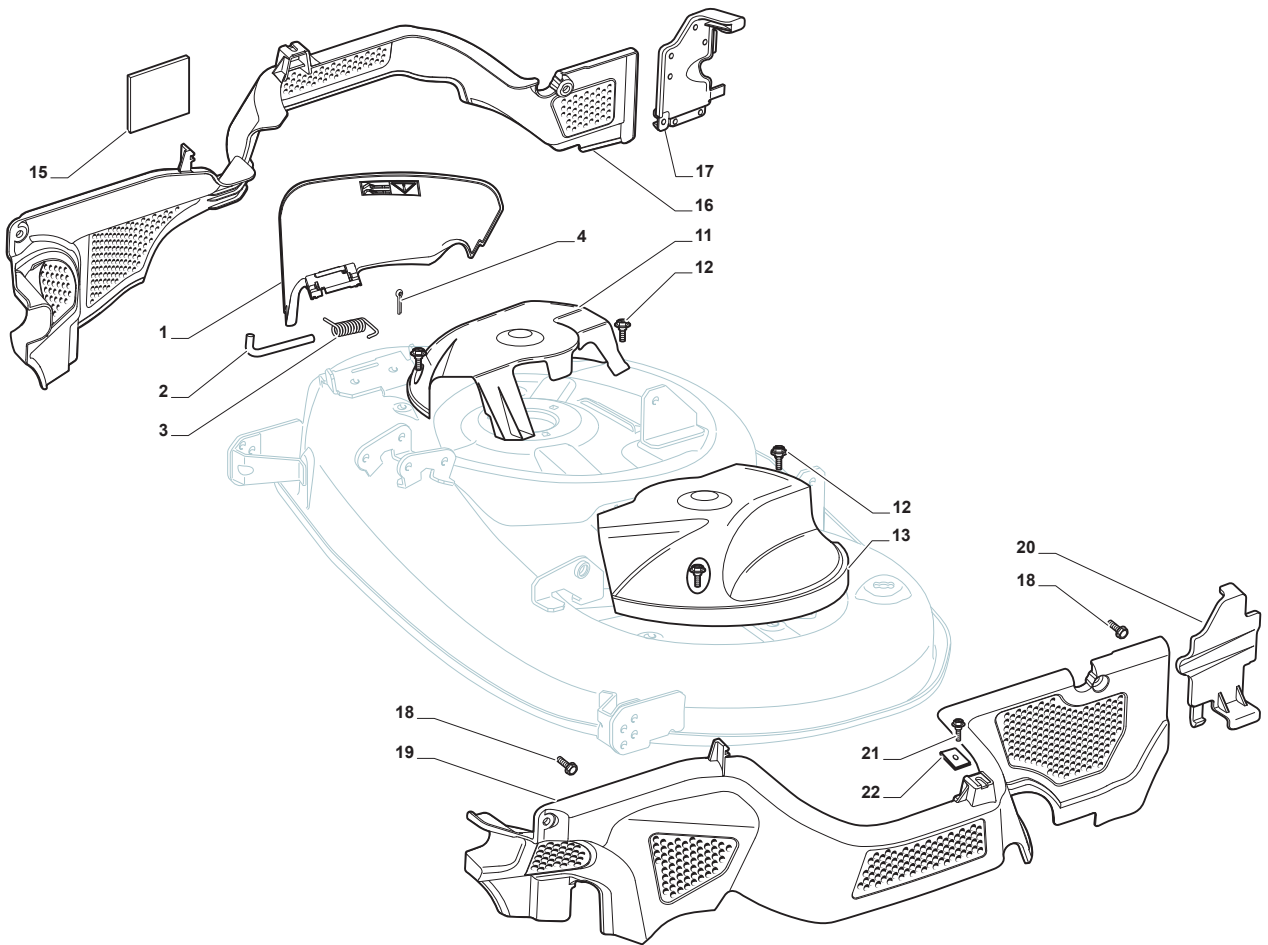

Utgåva Issue 20 - 2015		Skydd Guards			
Pos. Fig.	Antal Q.ty	Art nr Part No	Benämning	Description	Anmärkning Notes
1	1	325600077/2	Stenskottsskydd	Exit Protection	
2	1	125510073/0	Stift	Fulcrum Pin	
3	1	125430242/1	Fjäder	Spring	
4	1	112141418/0	Stift	Cotter Pin	
11	1	325600078/0	Remskydd-hö	Right Belt Protection Carter	
12	4	125943006/0	Skruv	Screw	
13	1	325600079/0	Remskydd-vå	Left Belt Protection	
15	1	325600084/0	Front VänsterSkydd Klippdäck Sd 98	Guard	only 98cm
16	1	325060154/0	Remskydd	Case	
17	1	325600082/0	Höger Sitsfäste Skydd Sd 98	Guard	
18	4	125943011/0	Skruv	Screw	
19	1	325060155/0	Remskydd	Case	
20	1	325600083/0	VänsterSitsfäste Skydd Sd 98	Guard	
21	2	127943051/0	Skruv	Screw	
22	2	112437506/0	Plat	Plate