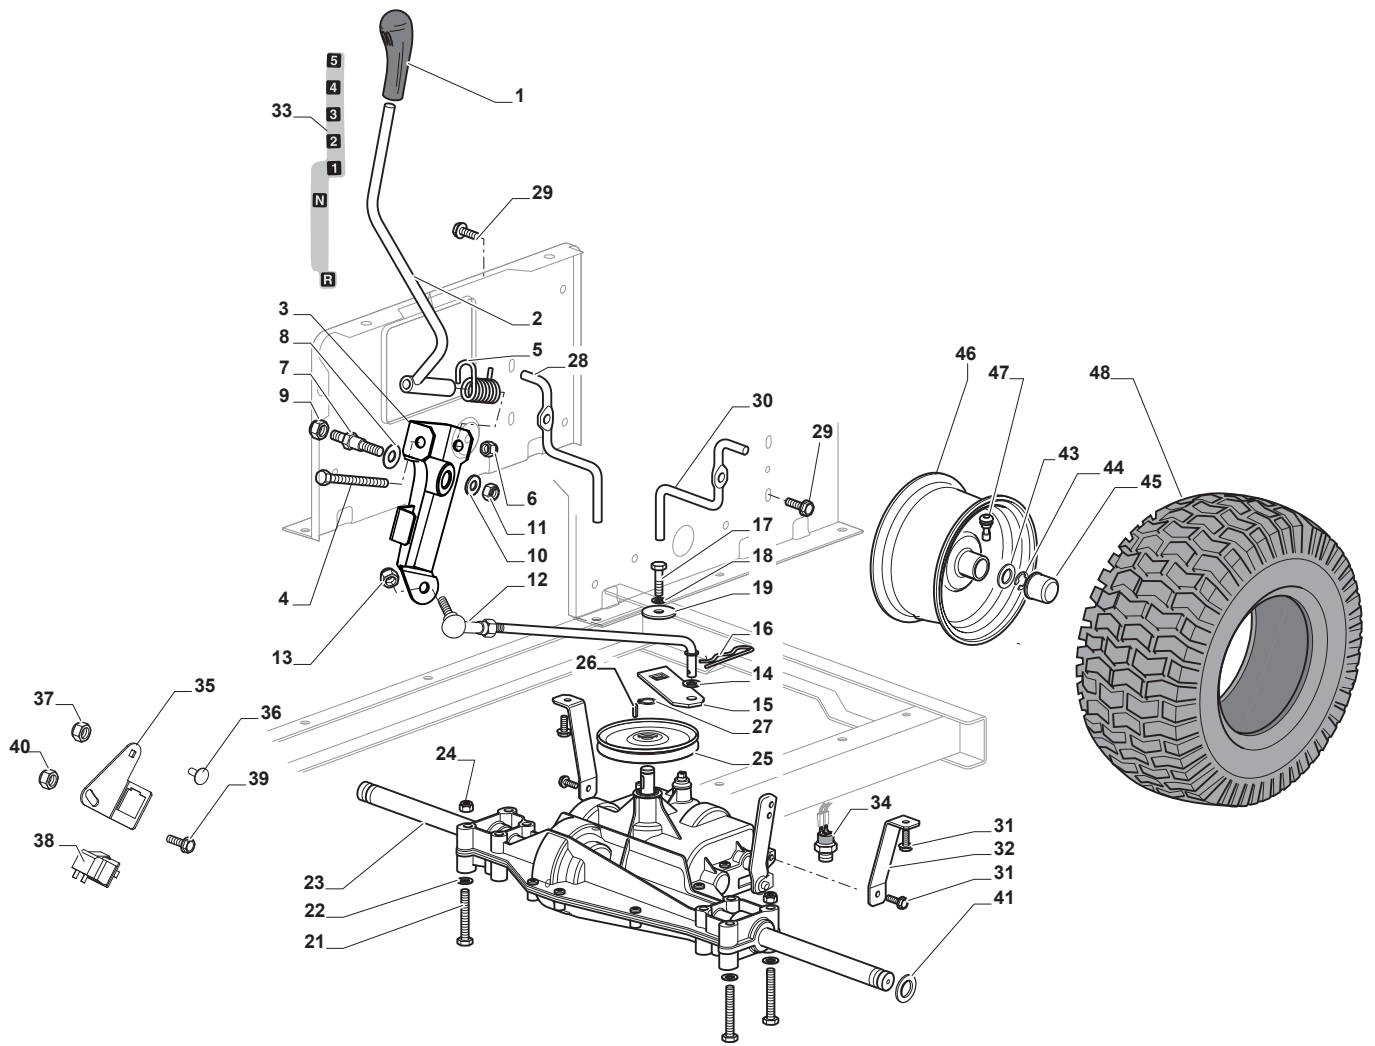

Utgåva Issue 20 - 2015		Transmission			
Pos. Fig.	Antal Q.ty	Art nr Part No	Benämning	Description	Anmärkning Notes
1	1	325394532/0	Knopp	Knob	
2	1	382318233/0	Reglagespak	Lever	
3	1	382774259/1	Fäste	Clamp	
4	1	112692050/0	Skruv	Screw	
5	1	125430226/0	Fjäder	Spring	
6	1	112155000/0	Mutter	Nut	
7	1	125510035/0	Stift	Pin	
8	1	322672151/0	Bricka	Antifriction Washer	
9	1	112293201/0	Mutter	Nut	
10	1	112523060/0	Bricka	Washer	
11	1	112155010/0	Mutter	Nut	
12	1	382000567/0	Stang kpl	Rod	
13	1	112154210/0	Mutter	Nut	
14	1	112521340/0	Bricka	Washer	
15	1	325318235/0	Växelarm	Lever	
16	1	112141418/0	Stift	Cotter Pin	
17	1	112735520/0	Skruv	Screw	
18	1	112540040/0	Bricka	Washer	
19	1	322680009/0	Bricka	Washer	
21	4	112691600/0	Skruv	Screw	
22	4	112521350/0	Bricka	Washer	
23	1	118400910/2	Transaxel (Mst 205-535)	Transmission	
24	4	112155000/0	Mutter	Nut	
25	1	182601509/0	Remskiva	Pulley	
26	1	112139430/0	Kil	Key	
27	1	112608950/0	Sparring Sga 16	Seeger	
28	1	125270329/0	Remstyrning	Belt Guide	
29	2	112735599/0	Skruv	Screw	
30	1	125270330/0	Remstyrning	Belt Guide	
31	4	125943009/0	Skruv	Screw	
32	2	325785315/0	Fäste	Support	
33	1	114363451/0	Dekal	Label	
34	1	119410608/1	Brytare Växellada	Neutral Switch (Mech.)	
35	1	325785483/0	Fäste	Support	
36	2	112815200/0	Skruv	Screw	
37	2	112154510/0	Mutter	Nut	
38	1	119410614/0	Mikrobrytare	Microswitch	
39	2	112792611/0	Skruv	Screw	
40	2	112155000/0	Mutter	Nut	
41	2	125670005/2	Bricka	Washer	
43	6	125670005/1	Bricka	Washer	
44	2	112001010/0	Lasring	Benzing Ring	
45	2	322110239/0	Navkapsel	Hub Cover	Stiga Style Cover
46	2	382000597/0	BakhjulFälged	Rimm	
47	2	125950000/0	Ventil	Valve	
48	2	125590015/0	Däck	Tyre