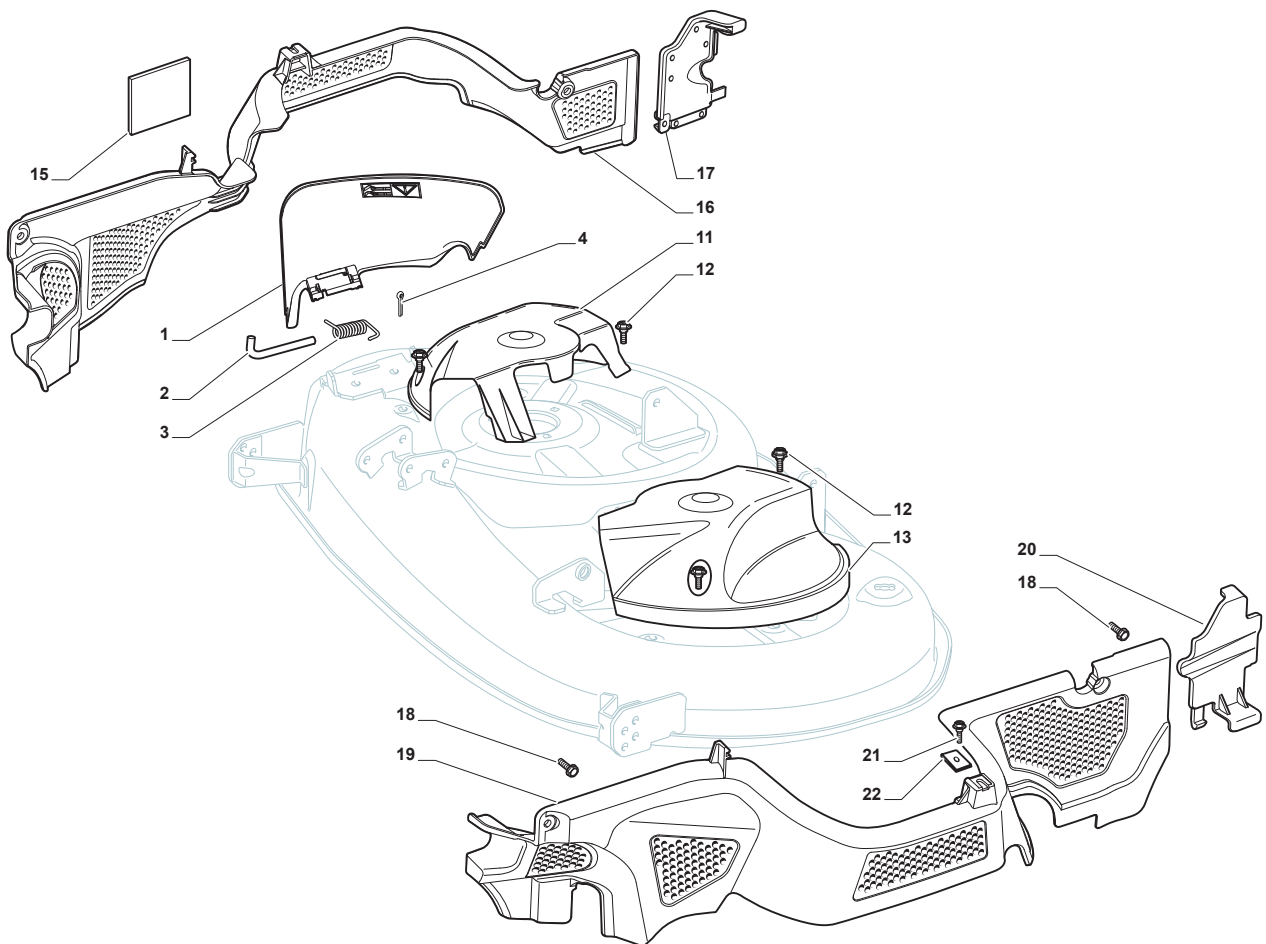

Utgåva Issue 20 - 2015		Skydd Guards			
Pos. Fig.	Antal Q.ty	Art nr Part No	Benämning	Description	Anmärkning Notes
1	1	325600087/1	Stenskottsskydd	Exit Protection	
2	1	125510073/0	Stift	Fulcrum Pin	
3	1	125430242/1	Fjäder	Spring	
4	1	112141418/0	Stift	Cotter Pin	
11	1	325600088/0	Remskydd-hö	Right Belt Protection Carter	
12	4	125943006/0	Skruv	Screw	
13	1	325600089/0	Remskydd-vä	Left Belt Protection	
16	1	325060154/0	Remskydd	Case	
17	1	325600082/0	Höger Sitsfäste Skydd Sd 98	Guard	
18	4	125943011/0	Skruv	Screw	
19	1	325060155/0	Remskydd	Case	
20	1	325600083/0	VänsterSitsfäste Skydd Sd 98	Guard	
21	2	127943051/0	Skruv	Screw	
22	2	112437506/0	Plat	Plate