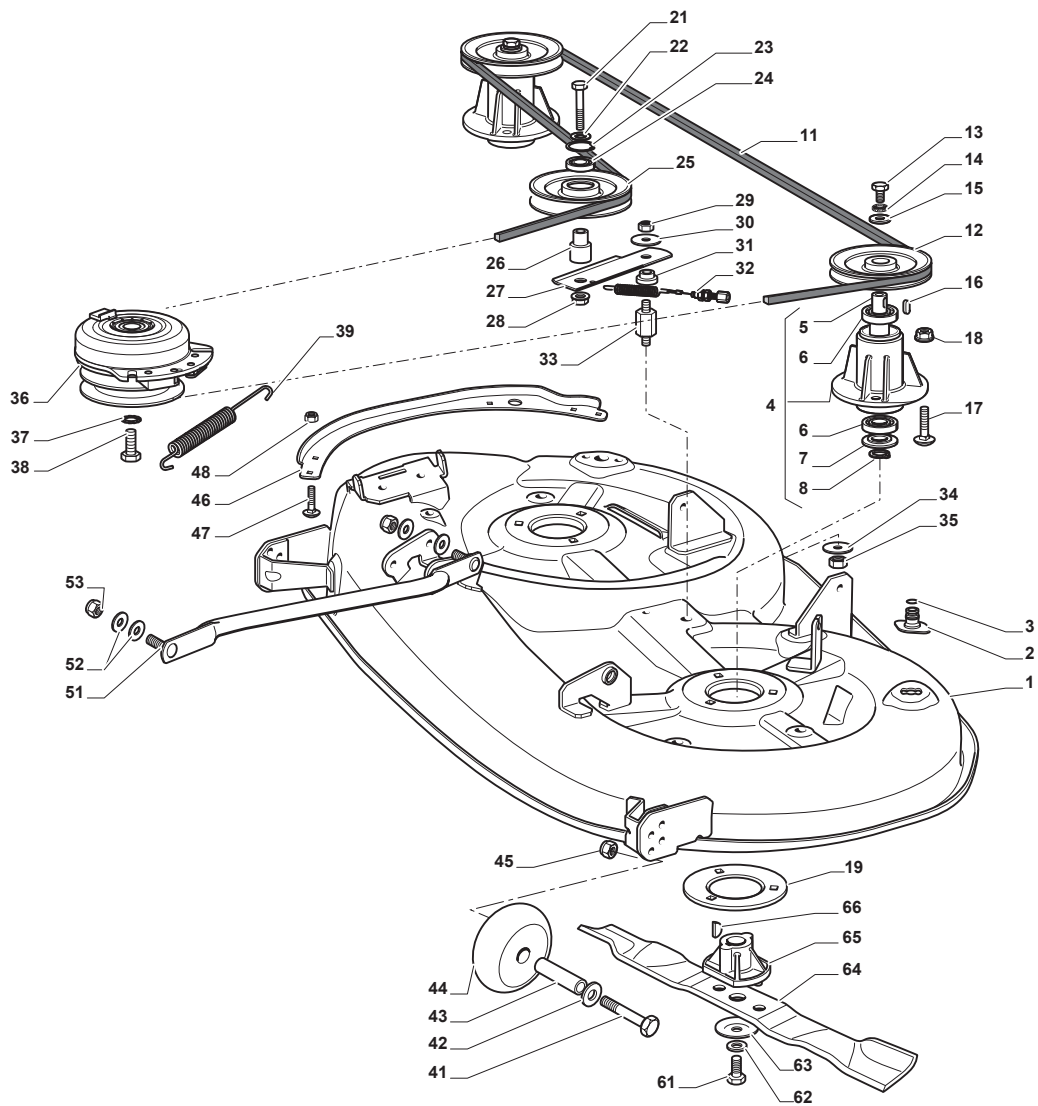

Utgåva Issue 20 - 2015		Skärplatta Cutting Plate			
Pos. Fig.	Antal Q.ty	Art nr Part No	Benämning	Description	Anmärkning Notes
1	1	382565069/2	Klippdäck, svart	Cutting Plate Black	Black
2	2	325033086/0	Vattenslanganslutning	Water Hose Connection	
3	2	119035000/0	O-Ring	Or Ring	
4	2	382207204/0	Knivaxelfäste Sd 98	Flange Assy	
5	2	125020804/0	Knivaxel	Shaft	
6	4	119216040/0	Lager I Kullager	Bearing	
7	2	325160501/0	Dammskydd	Dust Cover Disc	
8	2	112609260/0	Sparring Sga 20	Seeger	
11	1	135061506/0	Drivrem	Belt	
12	2	125601571/0	Remskiva	Pulley	
13	2	112793102/0	Skruv	Screw	
14	2	112540260/0	Lasbricka 8.4X15X0.8	Grower	
15	2	125670007/0	Bricka	Washer	
16	2	112139480/0	Kil	Feather	
17	6	112818700/0	Skruv	Screw	
18	6	112154210/0	Mutter	Nut	
19	2	325160505/0	Klippdäck Reinförment Disc	Disc	
21	1	112691800/0	Skruv	Screw	
22	1	112524010/0	Bricka	Washer	
23	1	112610800/0	Sparring Sgh 35	Seeger	
24	1	119216041/0	Lager I Bearing	Bearing	
25	1	125601586/0	Remskiva	Pulley	
26	1	125160056/0	Distans	Spacer	
27	1	325318255/0	Spak	Lever	
28	1	112293201/0	Mutter	Nut	
29	1	112155020/0	Mutter	Nut	
30	1	125670022/0	Bricka	Washer	
31	1	125040635/0	Bussning	Bushing	
32	1	382004619/0	Kabel	Wire	
33	1	125160057/1	Distans	Spacer	
34	1	112523080/0	Bricka	Washer	
35	1	112156602/0	Mutter	Nut	
36	1	118399062/0	Magnetkoppling	Electromagnetic Clutch	
37	1	112543000/0	Bricka	Washer	
38	1	112737320/0	Skruv	Screw	
39	1	125430277/0	Fjäder	Spring	
41	2	112692050/0	Skruv	Screw	
42	2	112523060/0	Bricka	Washer	
43	2	125510072/0	Stift	Pin	
44	2	182700001/0	Stödhjul	Levelling Small Wheel	
45	2	112293201/0	Mutter	Nut	
46	1	325547259/0	Förstärkning	Stiffening	
47	5	112815205/0	Skruv	Screw	
48	5	112154510/0	Mutter	Nut	
51	2	382000565/0	Tryckstang	Equalizer Rod	
52	8	325670008/1	Bricka	Washer	
53	4	112156602/0	Mutter	Nut	
61	2	112735694/0	Skruv	Screw	
62	2	112523080/0	Bricka	Washer