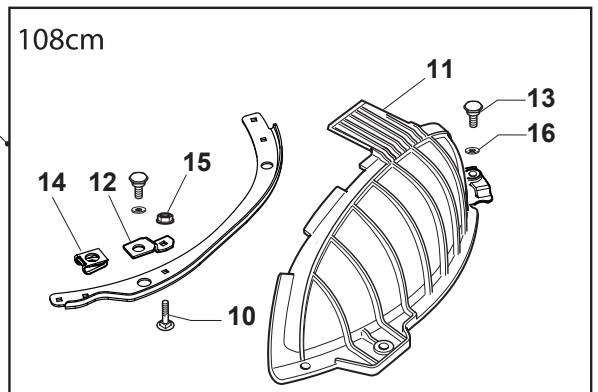

Utgåva Issue 20 - 2015		Tillbehör på begäran Optionals On Request			
Pos. Fig.	Antal Q.ty	Art nr Part No	Benämning	Description	Anmärkning Notes
1	1	382869038/0	Ljuddämparskydd	Muffler Protection	
2	4	125943008/0	Skruv	Screw	
5	2	382650211/0	Förstärkningkpl Trailer Kit Sd 98	Stiffening	
6	1	382033111/0	Stag	Rod	
7	2	112155000/0	Mutter	Nut	
8	1	125510021/1	Stift	Hitch Pin	
9	1	124487999/0	Clip	Spring Pin	
10	2	112815205/0	Skruv	Screw	
11	1	325140107/0	Deflektor	Deflector	
12	2	325785473/0	Stift	Pin	
13	1	125580040/0	Låsnål	Cotter Pin	
14	1	118737221/0	Clip	Clip	
15	2	112292102/0	Mutter	Nut	
16	1	112604899/0	Starlock P6704 8 Fz	Crown Fastener