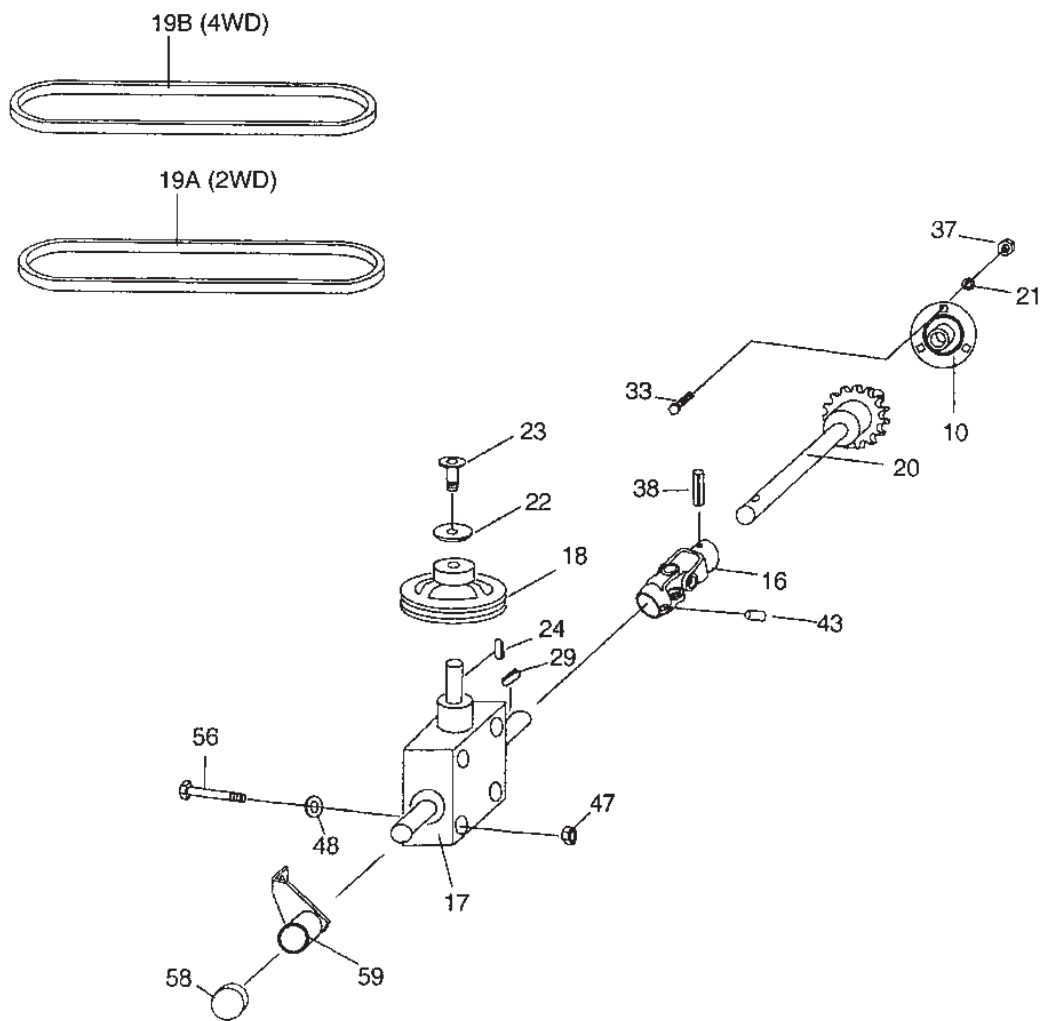

Utgåva Issue 45 - 2015		Utkast Discharge chute			
Pos. Fig.	Antal Q.ty	Art nr Part No	Benämning	Description	Anmärkning Notes
10	1	1319-1539-01	Lager	Bearing	
10	2	1489-0129-01	Skruv	Screw	Ej ill/not ill.
16	1	1319-1854-01	LedkMutter	Universal Joint	
17	1	1319-1856-01	Vinkelväxel	Angle Gearbox	
18	1	1319-1855-01	Remskiva	Belt Pulley	
19	1	1134-9095-01	Drivrem	Drive Belt	= 9585-0145-01
19	1	1134-9096-01	Drivrem	Drive Belt	= 9585-0149-01
20	1	1319-1891-01	Drivaxel	Drive Shaft	
21	3	9699-0025-02	Bricka	Washer	
22	1	1319-1879-01	Bricka	Washer	
23	1	1319-1883-01	Skruv	Screw	
24	1	1319-1884-01	Kil	Key	8 x 7 x 20
29	1	1319-1903-01	Kill I Kil	Key	8 x 7 x 30
33	3	9997-0816-16	Skruv	Screw	
37	3	9747-0831-02	Mutter	Nut	
38	1	1319-1881-01	Fjäderpinne	Spring Pin	
43	1	1319-1880-01	Skruv	Screw	
47	4	9747-1031-02	Mutter	Nut	
48	4	9699-0035-02	Bricka	Washer	
56	4	9997-1012-02	Skruv	Screw	
58	1	1319-1860-01	Dammskydd	Dust Cap	
59	1	1319-1864-01	Axelskydd	Shaft Guard