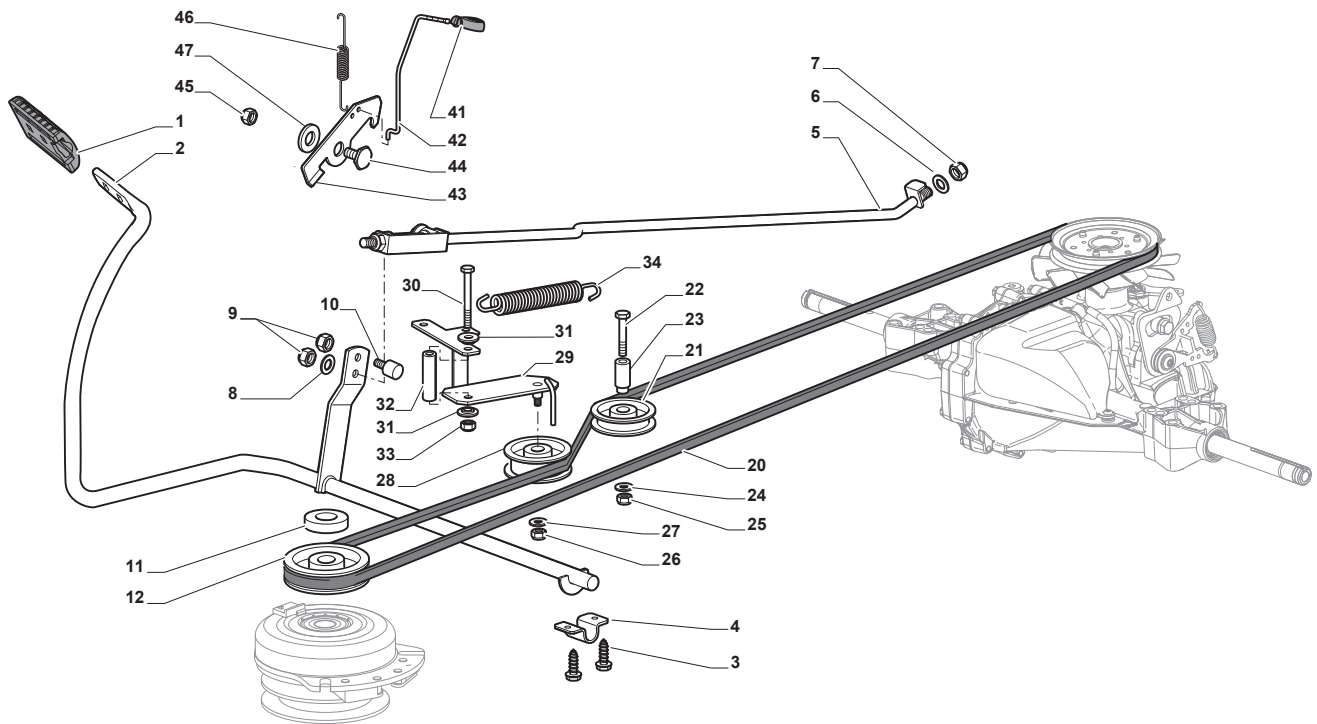

Utgåva Issue 20 - 2015		Broms och växellagage		Brake And Gearbox Controls	
Pos. Fig.	Antal Q.ty	Art nr Part No	Benämning	Description	Anmärkning Notes
44	1	122524970/3	Stift	Pin	
1	1	325110409/0	Fäste	Clamp Cover	
2	1	382000641/0	Pedalaxel	Pedal	
3	4	112735599/0	Skruv	Screw	
4	2	325547231/0	Plat	Plate	
5	1	382000576/0	Stang	Rod	
6	1	112521360/0	Bricka	Washer	
7	1	112156602/0	Mutter	Nut	
8	1	325670011/0	Bricka	Antifriction Washer	
9	2	112155000/0	Mutter	Nut	
10	1	125510116/0	Stift	Pin	
11	1	125160021/0	Distans	Spacer	
12	1	125601577/0	Remskiva	Pulley	
20	1	135062003/0	Drivrem	Belt	
21	1	325601599/0	Remskiva	Pulley	
22	1	112691400/0	Skruv	Screw	
23	1	125160083/0	Distans	Spacer	
24	1	112523060/0	Bricka	Washer	
25	1	112155000/0	Mutter	Nut	
26	1	112155000/0	Mutter	Nut	
27	1	112523060/0	Bricka	Washer	
28	1	125601554/0	Remskiva	Pulley	
29	1	382318245/0	Spak	Lever	
30	1	112691600/0	Skruv	Screw	
31	2	125038002/1	Bussning	Bushing	
32	1	125160027/0	Distans	Spacer	
33	1	112155000/0	Mutter	Nut	
34	1	125430262/0	Fjäder	Spring	
41	1	125394509/1	Knopp	Knob	
42	1	125033113/0	Stang	Rod	
43	1	325253011/1	Krok	Hook	
44	1	122524970/2	Stift	Fulcrum Pin	
45	1	112155000/0	Mutter	Nut	
46	1	125430213/0	Fjäder	Spring	
47	1	112523060/0	Bricka	Washer