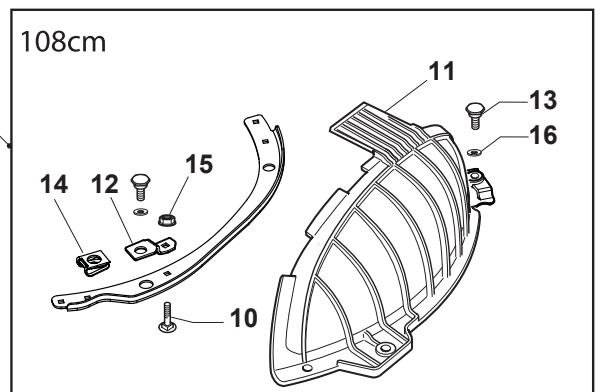

Utgåva Issue 20 - 2015		Tillbehör på begäran Optionals On Request			
Pos. Fig.	Antal Q.ty	Art nr Part No	Benämning	Description	Anmärkning Notes
1	1	382869038/0	Ljuddämparskydd	Muffler Protection	
2	4	125943008/0	Skruv	Screw	
5	2	382650211/0	Förstärkningkpl Trailer Kit Sd 98	Stiffening	
6	1	382033111/0	Stag	Rod	
7	2	112155000/0	Mutter	Nut	
8	1	125510021/1	Stift	Hitch Pin	
9	1	124487999/0	Clip	Spring Pin	
10	2	112815205/0	Skruv	Screw	
11	1	325140105/0	Deflektor	Deflector	
12	2	325785471/0	Stift	Pin	
13	1	125580040/0	Låsnål	Cotter Pin	
14	1	118737221/0	Clip	Clip	
15	2	112292102/0	Mutter	Nut	
16	1	112604899/0	Starlock P6704 8 Fz	Crown Fastener