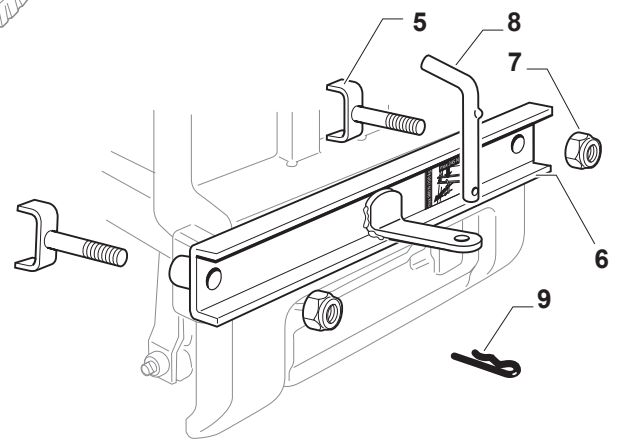

Utgåva Issue 20 - 2015		Tillbehör på begäran Optionals On Request			
Pos. Fig.	Antal Q.ty	Art nr Part No	Benämning	Description	Anmärkning Notes
1	1	382869038/0	Ljuddämparskydd	Muffler Protection	
2	4	125943008/0	Skruv	Screw	
5	2	382650211/0	Förstärkningkpl Trailer Kit Sd 98	Stiffening	
6	1	382033111/0	Stag	Rod	
7	2	112155000/0	Mutter	Nut	
8	1	125510021/1	Stift	Hitch Pin	
9	1	124487999/0	Clip	Spring Pin	
10	2	112815205/0	Skruv	Screw	
11	1	325140105/0	Deflektor	Deflector	
12	2	325785471/0	Stift	Pin	
13	1	125580040/0	Låsnål	Cotter Pin	
14	1	118737221/0	Clip	Clip	
15	2	112292102/0	Mutter	Nut	
16	1	112604899/0	Starlock P6704 8 Fz	Crown Fastener