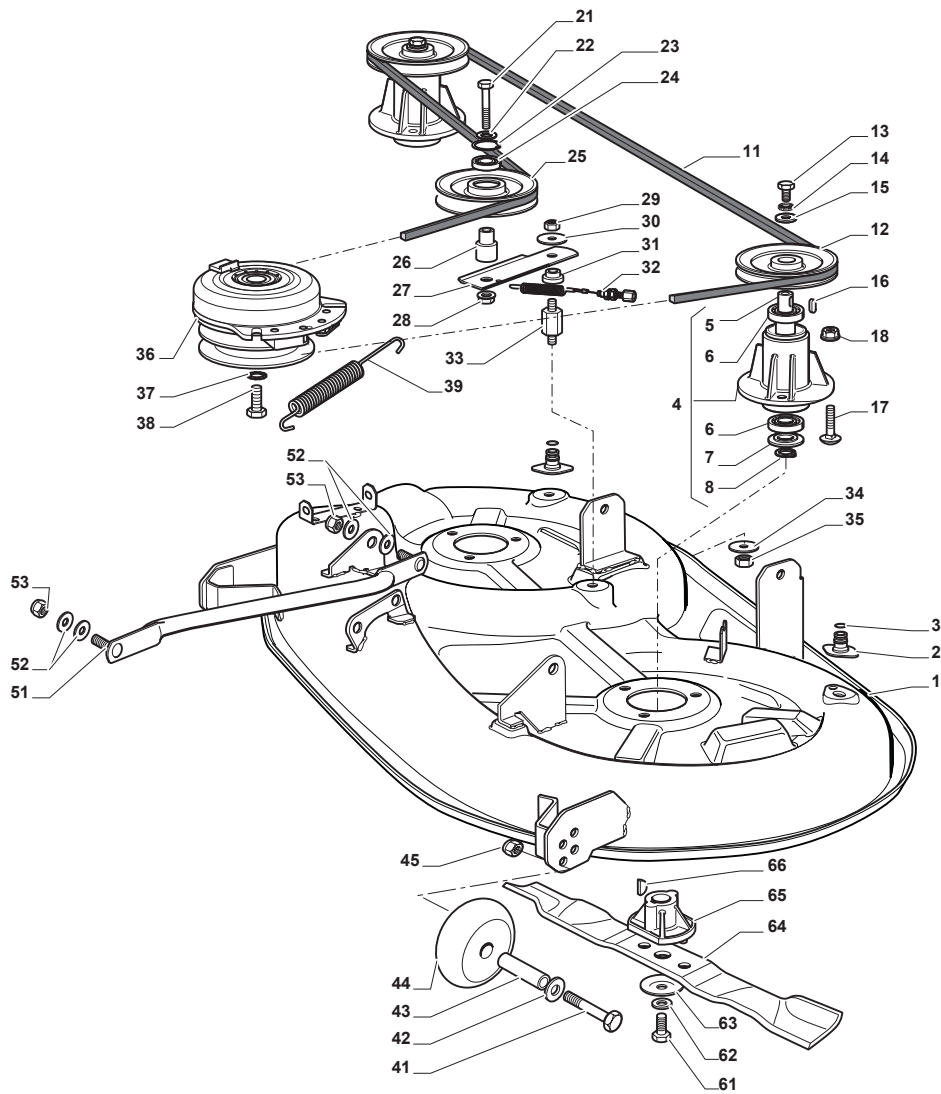

Utgåva Issue 20 - 2015		Skärplatta Cutting Plate			
Pos. Fig.	Antal Q.ty	Art nr Part No	Benämning	Description	Anmärkning Notes
1	1	382564219/1	Klippdäck, Gra	Cutting Plate Grey	Grey
2	2	325033086/0	Vattenslanganslutning	Water Hose Connection	
3	2	119035000/0	O-Ring	Or Ring	
4	2	382207204/0	Knivaxelfäste Sd 98	Flange Assy	
5	2	125020804/0	Knivaxel	Shaft	
6	4	119216040/0	Lager I Kullager	Bearing	
7	2	325160501/0	Dammskydd	Dust Cover Disc	
8	2	112609260/0	Sparring Sga 20	Seeger	
11	1	135061504/0	Drivrem	Belt	
12	2	125601571/0	Remskiva	Pulley	
13	2	112793102/0	Skruv	Screw	
14	2	112540260/0	Lasbricka 8.4X15X0.8	Grower	
15	2	125670007/0	Bricka	Washer	
16	2	112139480/0	Kil	Feather	
17	6	112818690/0	Skruv	Screw	
18	6	112154210/0	Mutter	Nut	
21	1	112691400/0	Skruv	Screw	
22	1	112524010/0	Bricka	Washer	
23	1	112610800/0	Sparring Sgh 35	Seeger	
24	1	119216041/0	Lager I Bearing	Bearing	
25	1	125601586/0	Remskiva	Pulley	
26	1	125160052/0	Distans	Spacer	
27	1	325318232/0	Spännarm	Lever	
28	1	112293201/0	Mutter	Nut	
29	1	112155020/0	Mutter	Nut	
30	1	125670022/0	Bricka	Washer	
31	1	125040635/0	Bussning	Bushing	
32	1	382004618/0	Kabel	Wire	
34	1	112523080/0	Bricka	Washer	
35	1	112156602/0	Mutter	Nut	
36	1	118399063/0	Magnetkoppling	Electromagnetic Clutch	
37	1	112543000/0	Bricka	Washer	
38	1	112737320/0	Skruv	Screw	
39	1	125430277/0	Fjäder	Spring	
41	2	112692050/0	Skruv	Screw	
42	2	112523060/0	Bricka	Washer	
43	2	125510072/0	Stift	Pin	
44	2	182700001/0	Stödhjul	Levelling Small Wheel	
45	2	112293201/0	Mutter	Nut	
51	2	382000565/0	Tryckstang	Equalizer Rod	
52	8	325670008/1	Bricka	Washer	
53	4	112156602/0	Mutter	Nut	
61	2	112735694/0	Skruv	Screw	
62	2	112523080/0	Bricka	Washer	
63	2	122160400/0	Fjäderbricka	Elastic Disc	
64	2	182004346/0	Mulcherkniv	Mulching Blade	
65	2	125463200/0	Knivfäste	Blade Hub	
66	2	112139100/0	Kil	Key	
33	1	125160086/0	Distans	Spacer