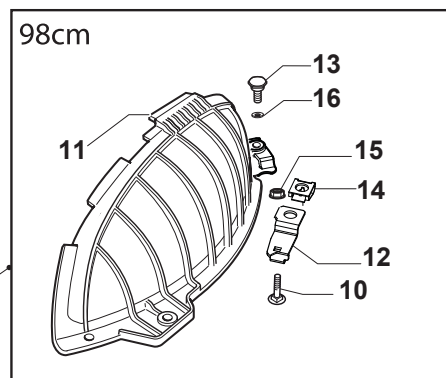

Utgåva Issue 20 - 2015		Tillbehör på begäran Optionals On Request			
Pos. Fig.	Antal Q.ty	Art nr Part No	Benämning	Description	Anmärkning Notes
1	1	382869038/0	Ljuddämparskydd	Muffler Protection	
2	4	125943008/0	Skruv	Screw	
5	2	382650211/0	Förstärkningkpl Trailer Kit Sd 98	Stiffening	
6	1	382033111/0	Stag	Rod	
7	2	112155000/0	Mutter	Nut	
8	1	125510021/1	Stift	Hitch Pin	
9	1	124487999/0	Clip	Spring Pin	
10	2	112815205/0	Skruv	Screw	
11	1	325140105/0	Deflektor	Deflector	
12	2	325785471/0	Stift	Pin	
13	1	125580040/0	Låsnål	Cotter Pin	
14	1	118737221/0	Clip	Clip	
15	2	112292102/0	Mutter	Nut	
16	1	112604899/0	Starlock P6704 8 Fz	Crown Fastener