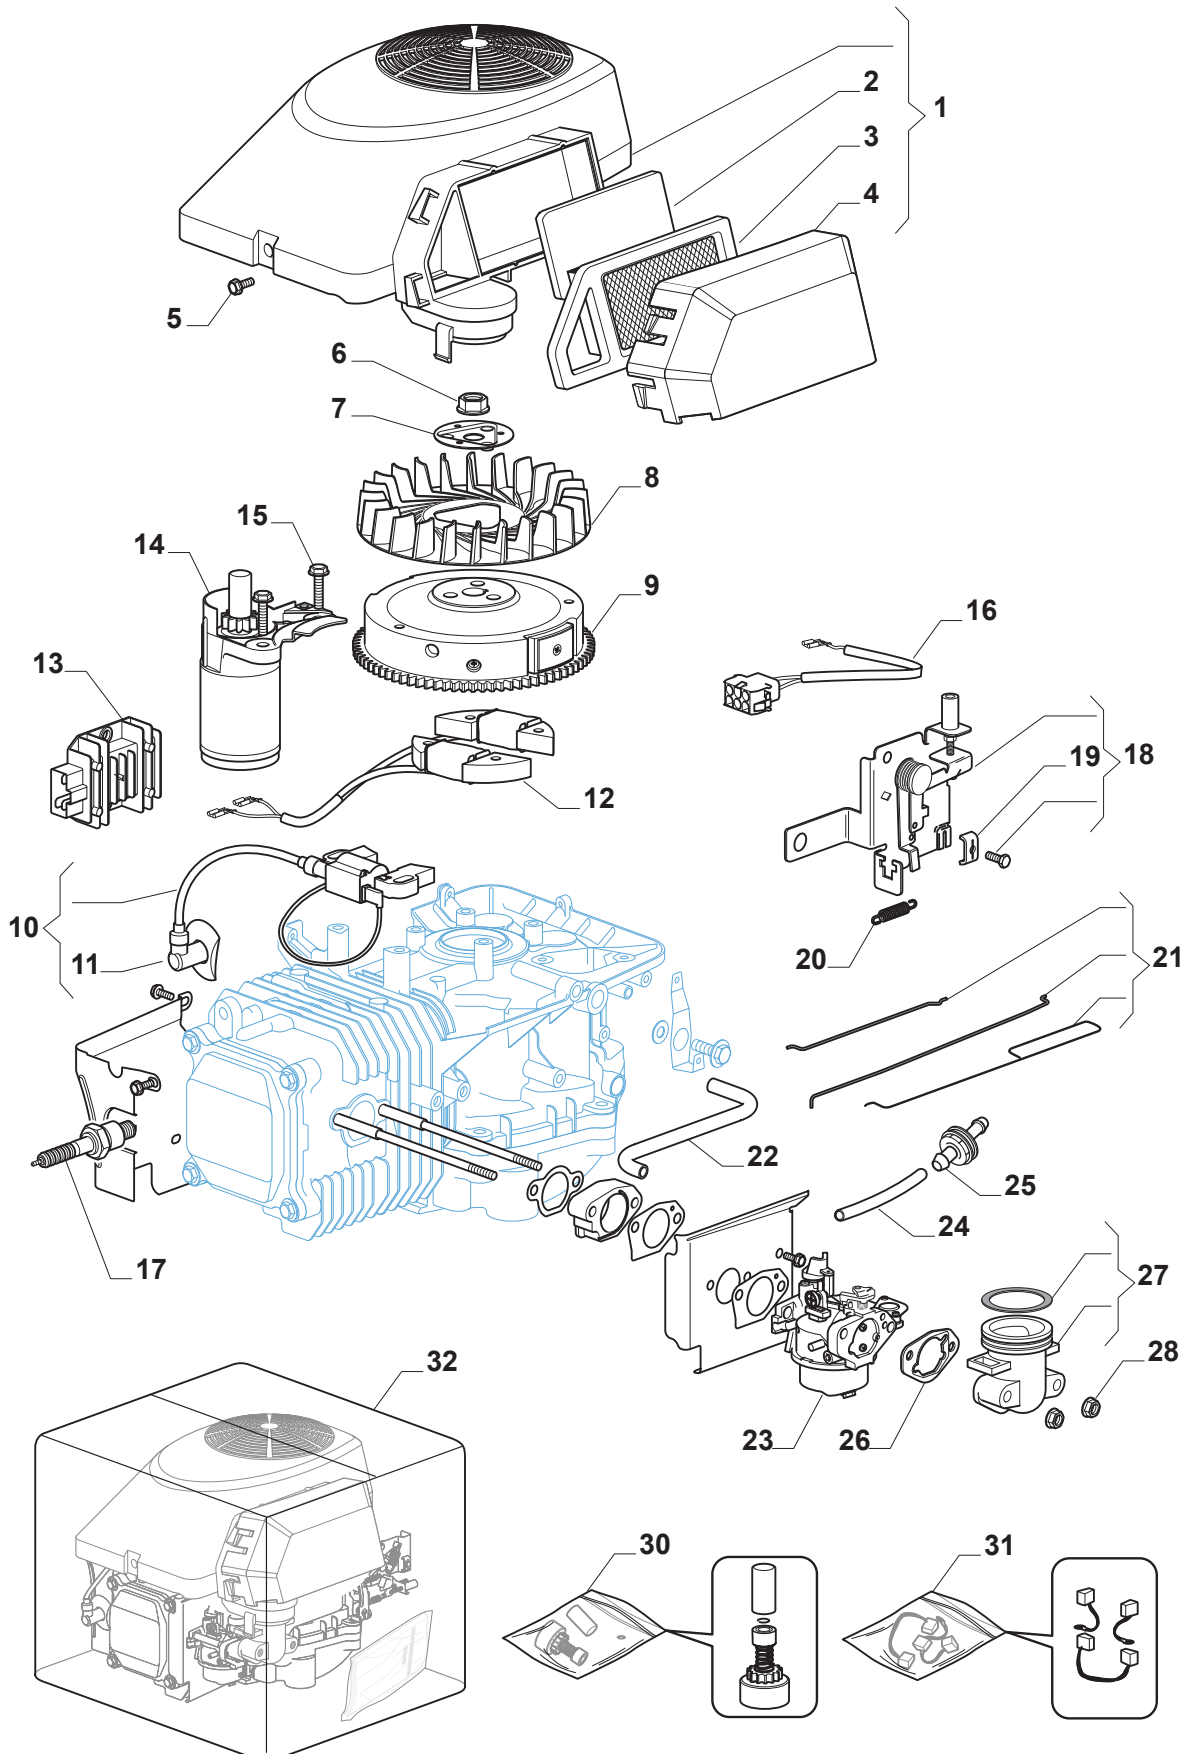

Utgåva Issue 20 - 2015		Motor - GGP TRE0702		Engine - GGP TRE0702	
Pos. Fig.	Antal Q.ty	Art nr Part No	Benämning	Description	Anmärkning Notes
1	1	118550319/0	Flätkkapa kpl	Cover Assy	
2	1	118550527/0	Filter, yttre	Pre-Filter	
3	1	118550321/0	Luftfilter	Air Filter	
4	1	118550322/0	Luftfilterkapa	Air Cleaner Cover	
5	4	112791213/1	Skruv	Screw	
6	1	118550237/0	Mutter	Nut	
7	1	118550236/0	Startkopp	Starter Cup	
8	1	118550235/0	Fläkt	Flywheel Fan	
9	1	118550234/1	Svånghjul kpl	Flywheel Ass.Y	
10	1	118550209/0	Elektronikspole	Electronic Coil	
11	1	118550448/0	Tändstiftshatt	Spark Plug Terminal	
12	1	118550210/1	Laddspole	Coil Assy, Charge	
13	1	118550208/0	Generator	Rectfier	
14	1	118550214/0	Startmotor Kpl	Start Motor Assy	
15	2	112691100/0	Skruv	Screw	
16	1	118550207/0	Generatorkabel	Output Wire, Rectifier	
17	1	9400-0244-00	Tändstift	Spark Plug	
18	1	118550331/1	Reglageplatta	Remote Control Assy	
19	1	118550212/0	Wireklämma	Casing Clamp	
20	1	118550213/0	Fjäder	Spring	
21	1	118550239/1	Regulatorstang	Governor Rod Assy	
22	1	118550325/1	Ventilationsslang	Breather Fule Pipe	
23	1	118550435/0	Förgasare Kpl	Carburetor	
24	1	118550432/0	Bränsleslang	Fuel Pipe	
25	1	118550354/1	Bränslefilter	Fuel Filter	
26	1	118550764/0	Luftfilterpackning	Air Filter Gasket	
27	1	118550320/1	Insugningsrör	Intake Manifold Assy	
28	2	112292102/0	Mutter	Nut	
30	1	118550365/1	Reparationssats	Kit Repair	
31	1	118550332/1	Kol	Brushhold	
32	1	118550439/0	Motor Kpl	Engine Assembled