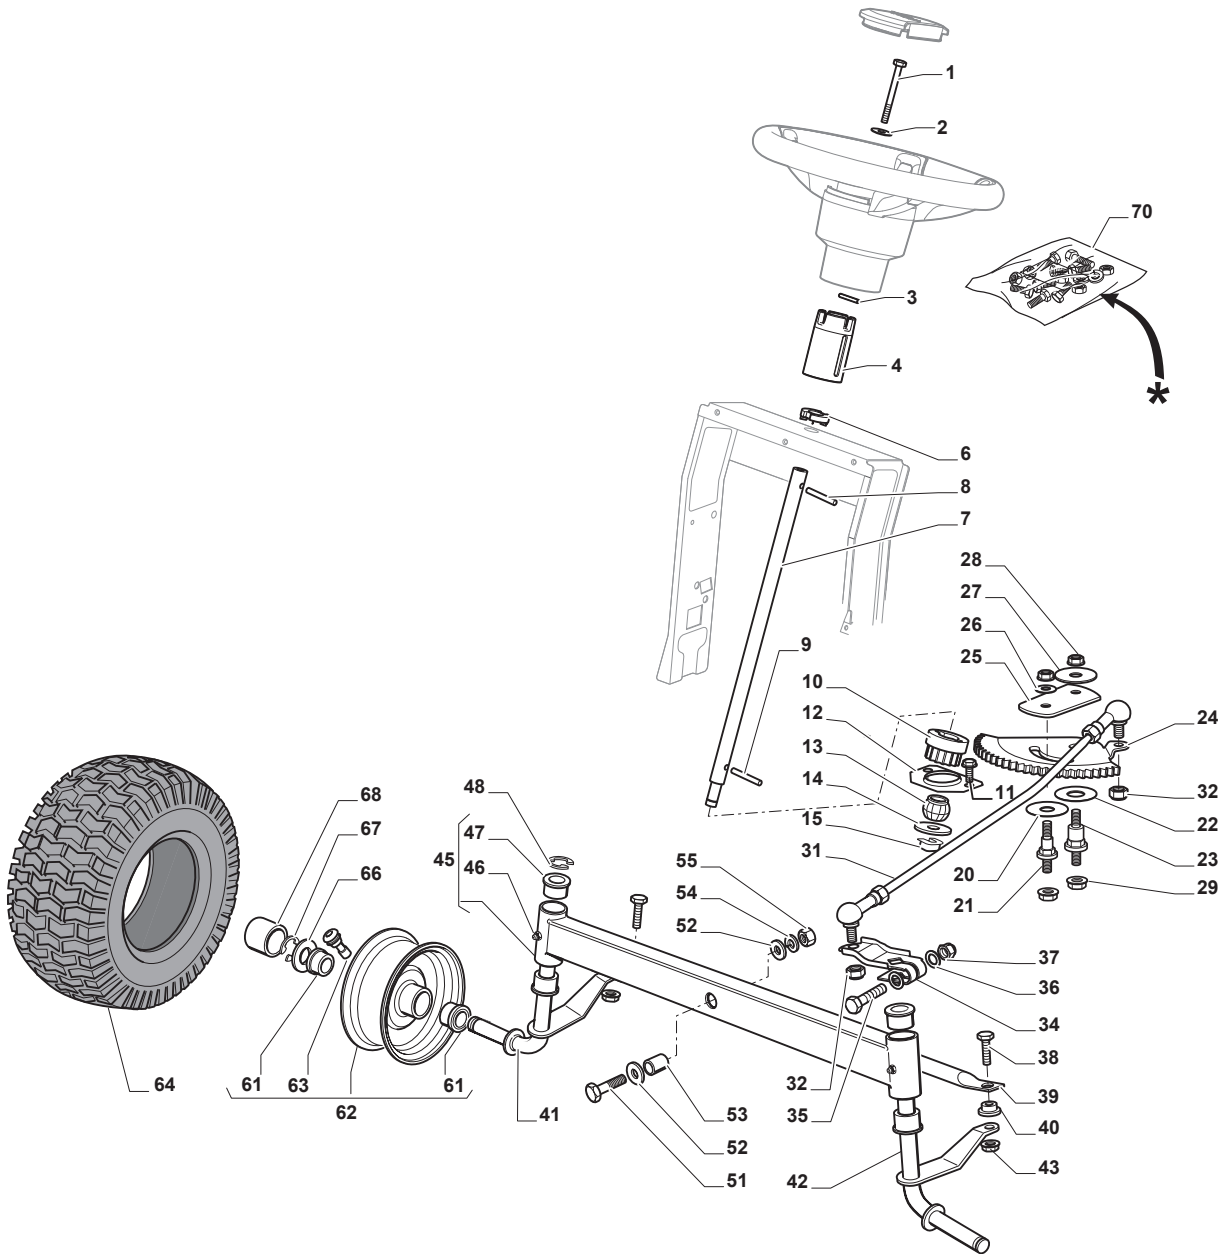

Utgåva Issue 20 - 2015		Steering Steering for STIGA Models			
Pos. Fig.	Antal Q.ty	Art nr Part No	Benämning	Description	Anmärkning Notes
64	2	127590066/0	Däck	Tyre	15 inch
66	2	125670005/1	Bricka	Washer	
67	2	112001010/0	Lasring	Benzing Ring	
70	1	382180124/0	Skruv	Screw	
68	2	322110239/0	Navkapsel	Hub Cover	Stiga Style Cover