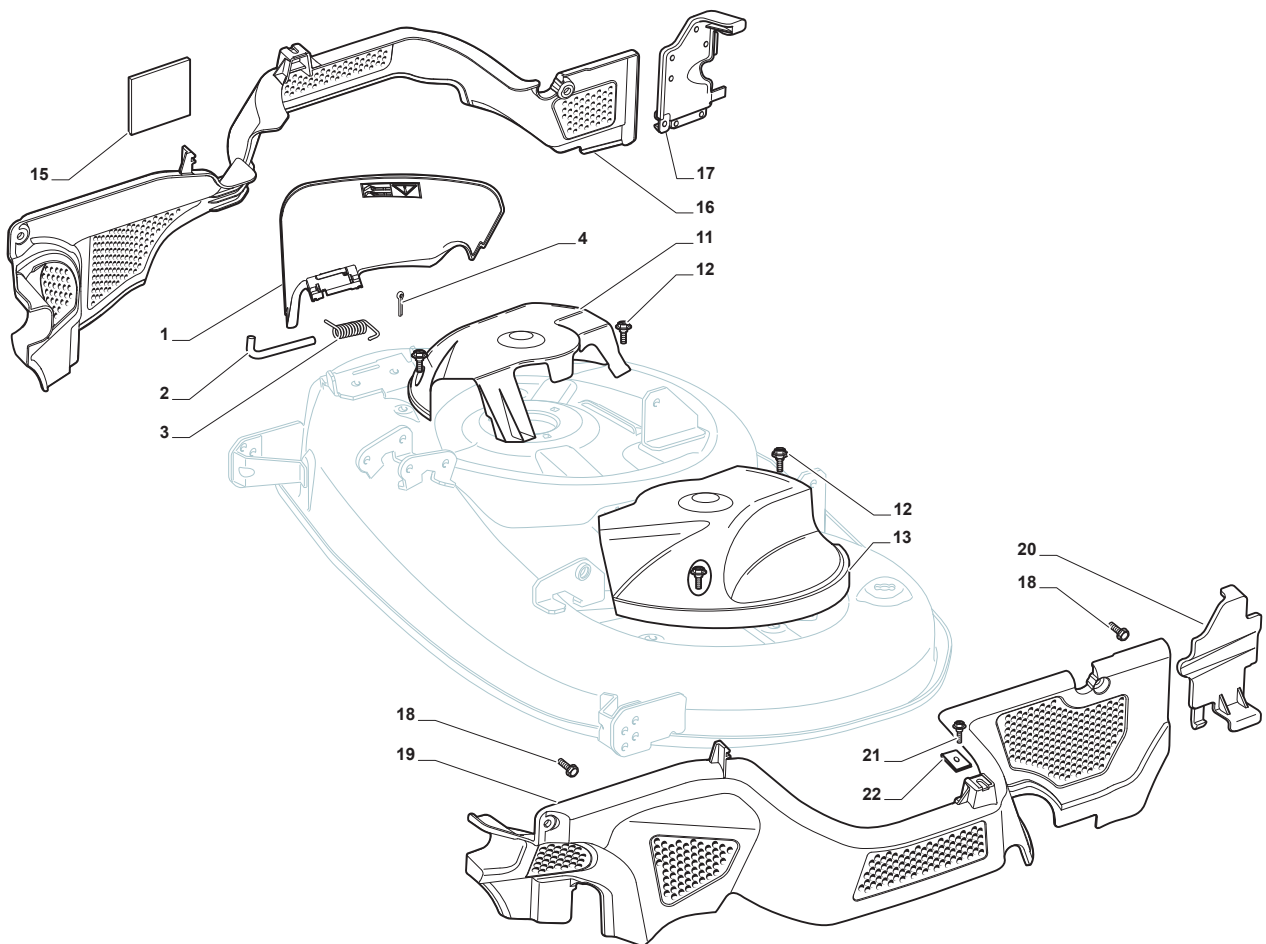

Utgåva Issue 20 - 2015		Skydd Guards			
Pos. Fig.	Antal Q.ty	Art nr Part No	Benämning	Description	Anmärkning Notes
1	1	325600077/2	Stenskottsskydd	Exit Protection	
2	1	125510073/0	Stift	Fulcrum Pin	
3	1	125430242/1	Fjäder	Spring	
4	1	112141418/0	Stift	Cotter Pin	
11	1	325600078/0	Remskydd-hö	Right Belt Protection Carter	
12	4	125943006/0	Skruv	Screw	
13	1	325600079/0	Remskydd-vå	Left Belt Protection	
15	1	325600084/0	Front VänsterSkydd Klippdäck Sd 98	Guard	only 98cm
16	1	325060154/0	Remskydd	Case	
17	1	325600082/0	Höger Sitsfäste Skydd Sd 98	Guard	
18	4	125943011/0	Skruv	Screw	
19	1	325060155/0	Remskydd	Case	
20	1	325600083/0	VänsterSitsfäste Skydd Sd 98	Guard	
21	2	127943051/0	Skruv	Screw	
22	2	112437506/0	Plat	Plate