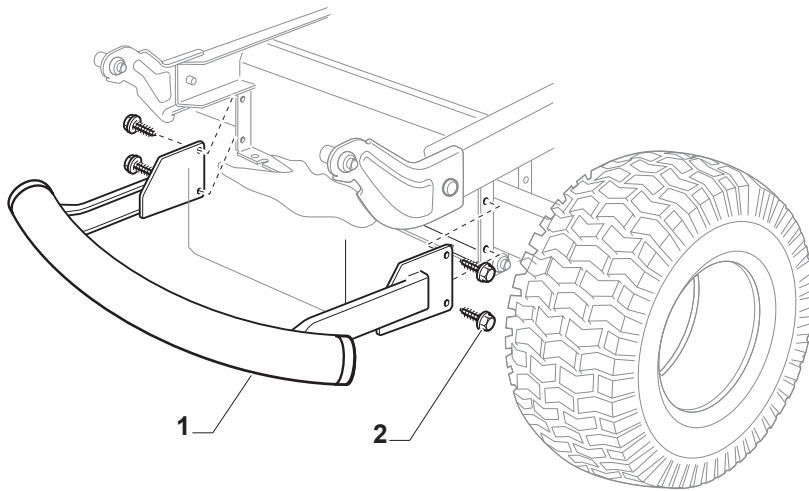

Utgåva Issue 20 - 2015		Tillbehör på begäran Optionals On Request			
Pos. Fig.	Antal Q.ty	Art nr Part No	Benämning	Description	Anmärkning Notes
1	1	382869038/0	Ljuddämparskydd	Muffler Protection	
2	4	125943008/0	Skruv	Screw	
5	2	382650211/0	Förstärkningkpl Trailer Kit Sd 98	Stiffening	
6	1	382033111/0	Stag	Rod	
7	2	112155000/0	Mutter	Nut	
8	1	125510021/1	Stift	Hitch Pin	
9	1	124487999/0	Clip	Spring Pin	
10	2	112815205/0	Skruv	Screw	
11	1	325140105/0	Deflektor	Deflector	
12	2	325785471/0	Stift	Pin	
13	1	125580040/0	Låsnål	Cotter Pin	
14	1	118737221/0	Clip	Clip	
15	2	112292102/0	Mutter	Nut	
16	1	112604899/0	Starlock P6704 8 Fz	Crown Fastener