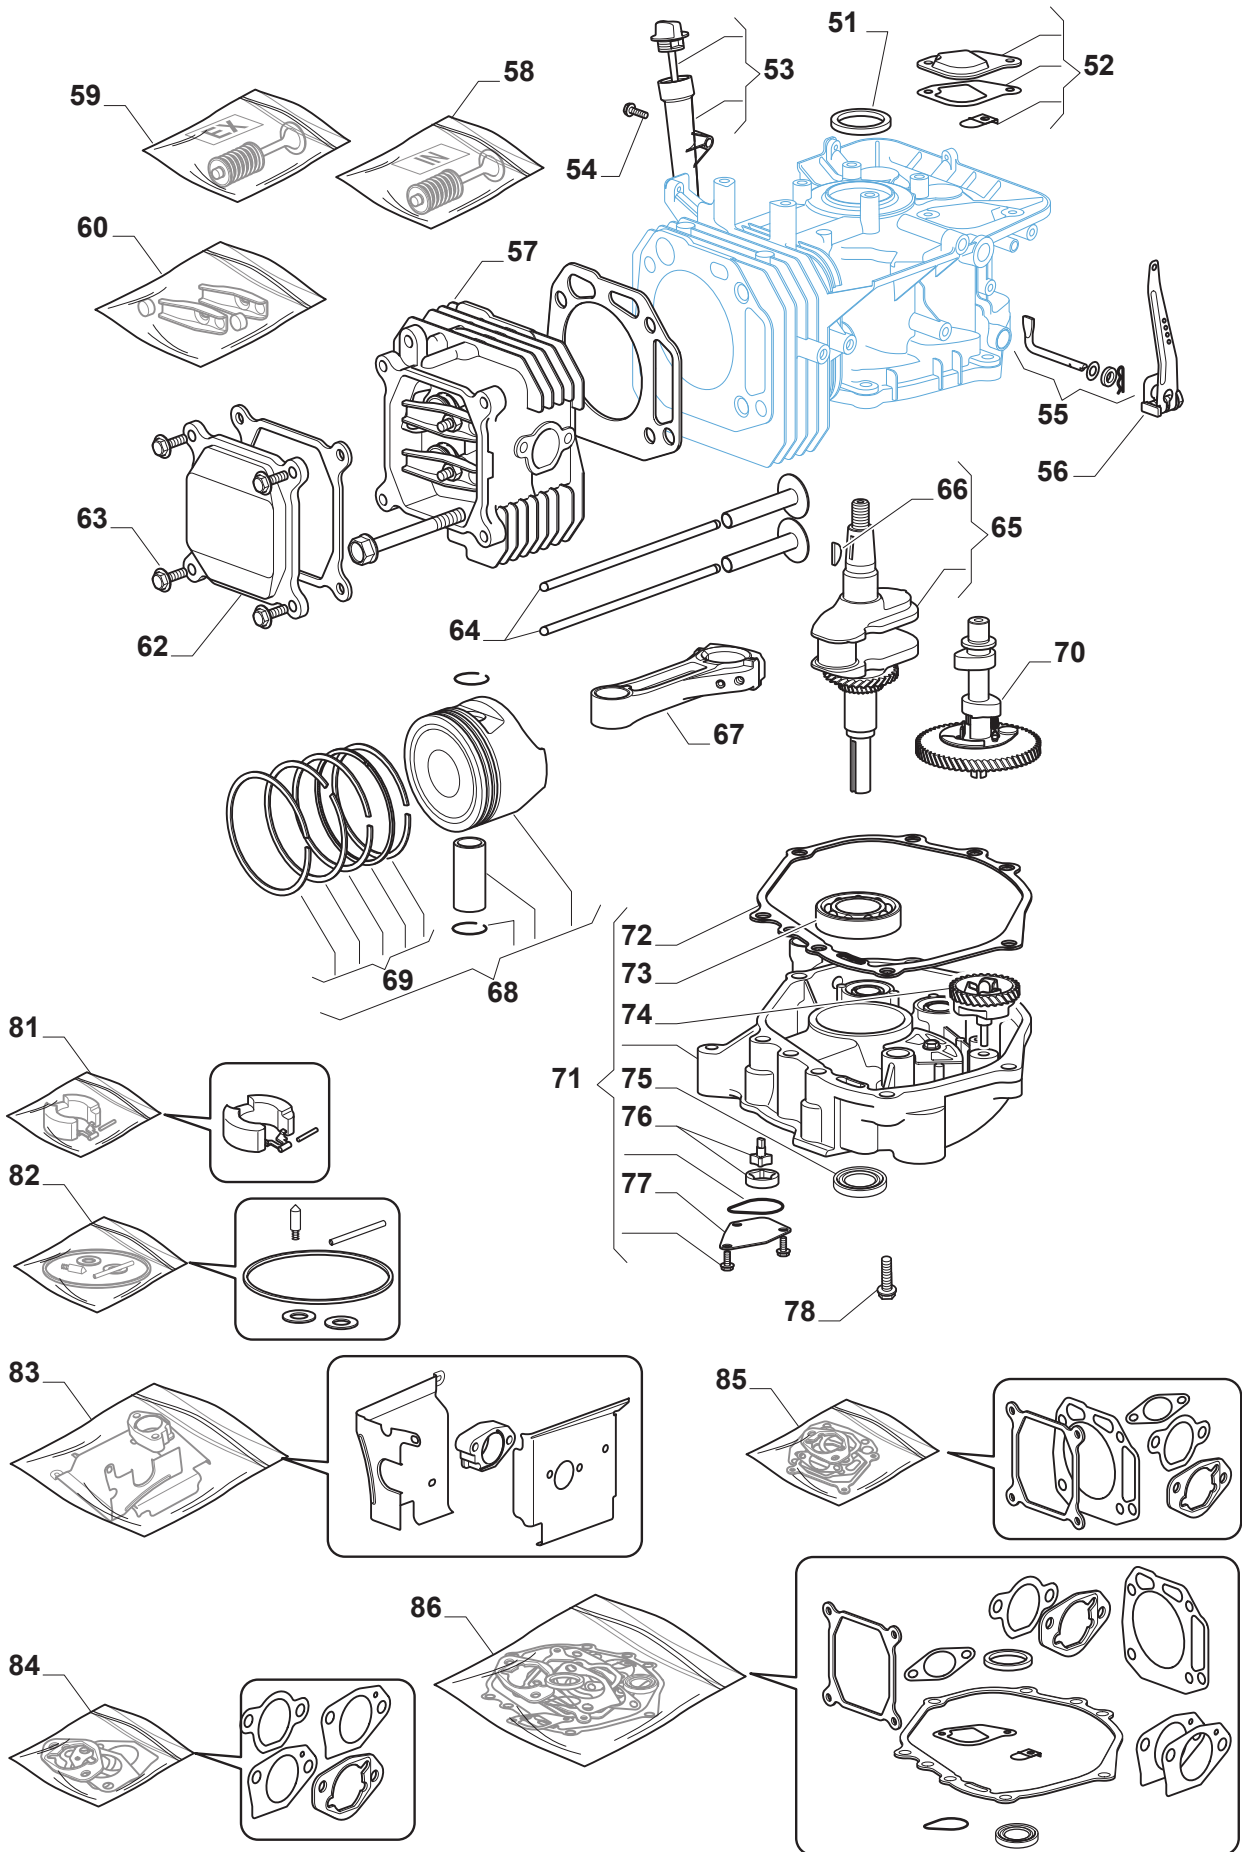

Utgåva Issue 20 - 2015		Motor - GGP TRE0702		Engine - GGP TRE0702	
Pos. Fig.	Antal Q.ty	Art nr Part No	Benämning	Description	Anmärkning Notes
51	1	118550443/0	Tätningssats	Oil Seal	
52	1	118550446/0	Packningssats	Gasket Assy	
53	1	118550205/1	Oljepåfyllnadsrör Kpl	Oil Filler Assy	
54	1	112674701/0	Skruv	Screw	
55	1	118550226/0	Regulatorarm	Shaft, Governor Arm Assy	
56	1	118550330/1	Regulatorarm Kpl	Arm Governor Assy	
57	1	118550233/0	Topplöck	Cylinder Head Assy	
58	1	118550240/0	Insugningsventil Kpl	Intake Valve Assy	
59	1	118550241/0	Utblasn.ventil	Exhaust Valve Assy	
60	1	118550334/0	Vipparmsats	Valve Arm Set	
62	1	118550206/0	Ventilkapa	Cover Comp., Head	
63	4	112791200/1	Skruv	Screw	
64	1	118550242/0	Tryckstangsats	Push Rods Assy	
65	1	118550232/0	Vevaxel	Crankshaft	
66	1	118550288/0	Woodruffkil	Woodruff Key	
67	1	118550231/0	Vevstake	Connecting Rod Assy	
68	1	118550328/1	Kolv kpl	Piston Assy	
69	1	118550436/0	Kolvringssats	Piston, Ring Set	
70	1	118550243/0	Kamaxel	Camshaft Assy	
71	1	118550445/0	Vevhuskapa kpl	Crankcase Cover Assy	
72	1	118550355/1	Vevhuspackning	Crankcase Gasket	
73	1	118550227/0	Kullager	Ball Bearing	
74	1	118550347/0	Regulator Kpl	Speed Governor Assy	
75	1	118550443/0	Tätningssats	Oil Seal	
76	1	118550224/0	Oljepump	Oil Pump Assy	
77	1	118550223/0	Oljepumplock	Oil Pump Cover	
78	4	112691115/0	Skruv	Screw	
81	1	118550440/0	Reparationssats Förgasare	Kit Repair, Carburettor	
82	1	118550442/0	Förgasarpackning kpl	Carburettor Gasket Set	
83	1	118550220/0	Skyddssats	Engine Guard Assy	
84	1	118550765/0	Packningssats	Gasket Set	
85	1	118550437/0	Packningssats (Cylinder)	Cylinder Head Gasket Set	
86	1	118550438/0	Packningssats	Engine Gasket Set