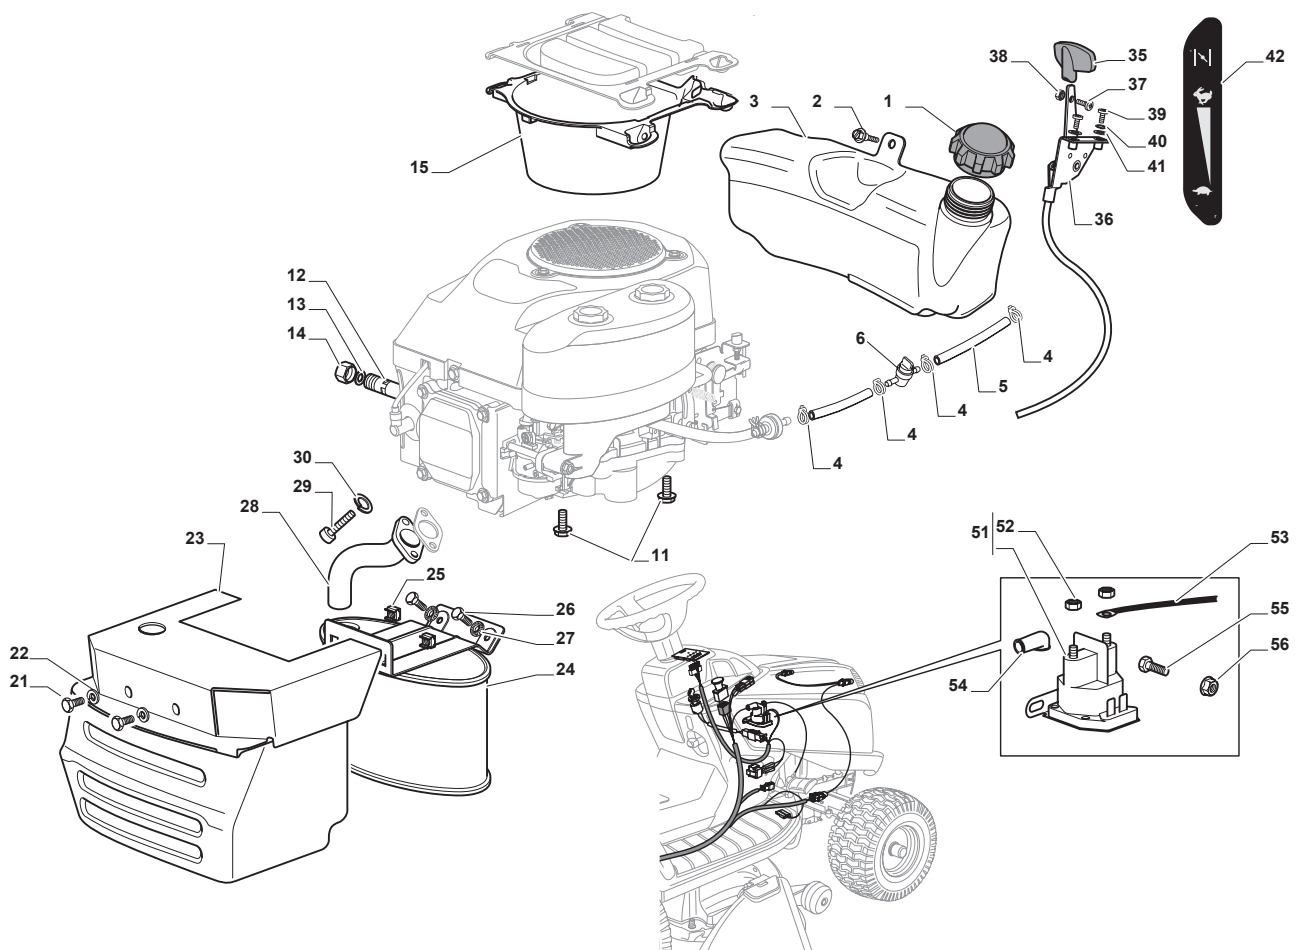

Utgåva Issue 20 - 2015		Motor - B&S	Engine - GGP		
Pos. Fig.	Antal Q.ty	Art nr Part No	Benämning	Description	Anmärkning Notes
6	1	118562996/0	Bensinkran	Shut out valve	
1	1	125795001/1	Tanklock Tc Honda 05/06	Cap	
2	4	125943006/0	Skruv	Screw	
3	1	325735126/0	Bränsletank	Fuel Tank	
4	4	118375051/1	Slangklämma	Fair Led	
5	1	325869057/0	Bränsleslang	Connecting Tube	
11	4	112735108/1	Skruv	Screw	
12	1	127598060/0	Oil Disharge Extension (Rider)	Oil Discharge Extension	
13	1	118401001/1	Tätningring	Oil Seal	
14	1	118737849/0	Plugg	Plug	
15	1	325108044/1	Luftledare	Conveyor	
21	2	112792611/0	Skruv	Screw	
22	2	112540260/0	Lasbricka 8.4X15X0.8	Grower	
23	1	382598045/0	Ljuddämparskydd	Muffler Protection	
24	1	182750010/0	Ljuddämpare	Muffler	
25	2	112360425/0	Mutter	Nut	
26	2	112792611/0	Skruv	Screw	
27	2	112540260/0	Lasbricka 8.4X15X0.8	Grower	
28	1	118738231/1	Avgasrör	Exhaust Tube	
29	2	112737450/0	Skruv	Screw	
30	2	112540260/0	Lasbricka 8.4X15X0.8	Grower	
35	1	325394531/0	Knopp	Knob	
36	1	182000215/0	Gaswire	Accelerator	
37	1	112726389/0	Skruv	Screw	
38	1	112290800/0	Mutter	Nut	
39	2	112726389/0	Skruv	Screw	
40	2	112540020/0	Bricka	Washer	
41	2	112521310/0	Bricka	Washer	
42	1	114363697/0	Dekal	Label	
51	1	118736111/0	Startrelä	Starter Relay	
52	2	112360352/0	Mutter	Nut	
53	1	125065002/0	Kabelhärva	Cable	
54	1	118564864/1	Polskydd	Protection	
55	1	112790781/0	Skruv	Screw	
56	2	112154510/0	Mutter	Nut