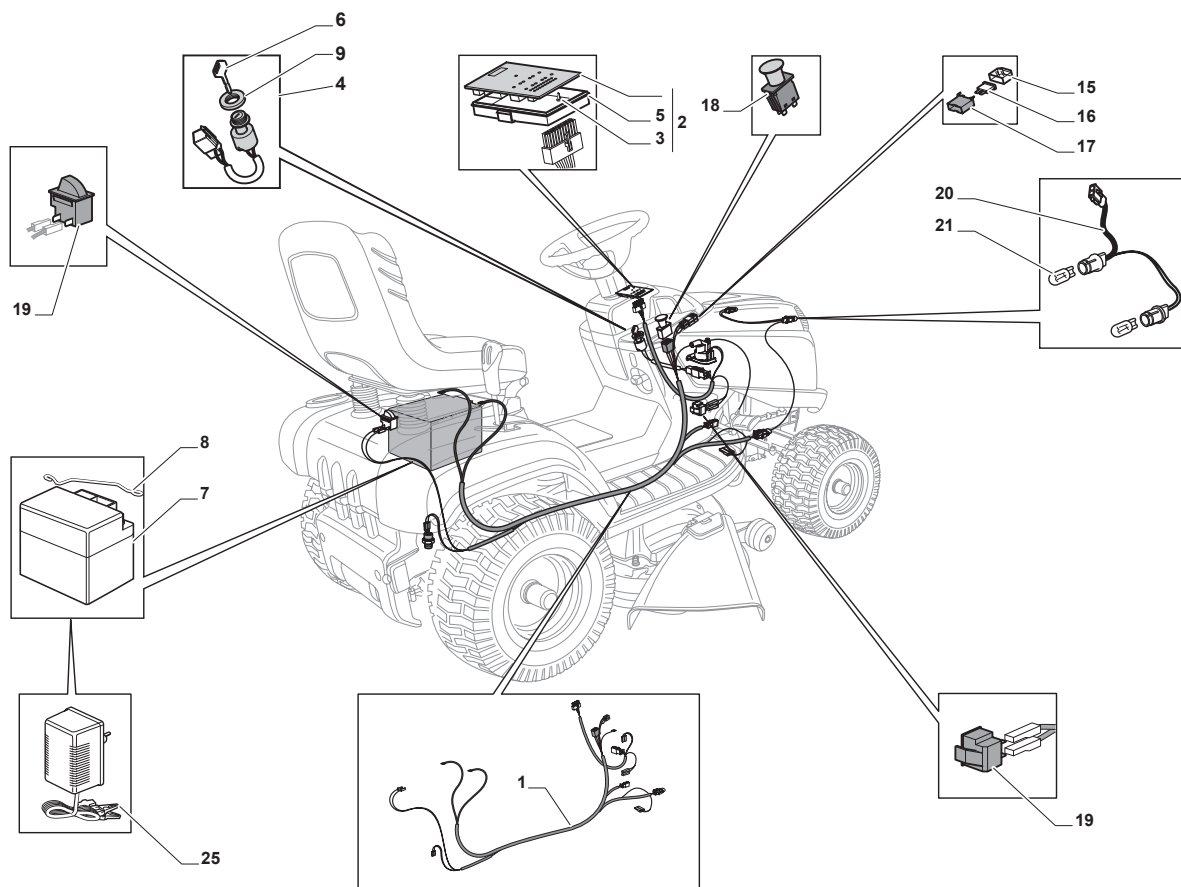

Utgåva Issue 20 - 2015		Elsystem Electrical Parts			
Pos. Fig.	Antal Q.ty	Art nr Part No	Benämning	Description	Anmärkning Notes
1	1	182040196/0	Kabelhärva	Cables Ass.Y	(for hydro)
2	1	382722443/0	Elektronikkort	Electronic Card	
3	1	112735101/0	Skruv	Screw	
4	1	118450075/1	Tändningslas	Starting Switch	
5	1	325600080/0	Kretskort Skydd	Card Protection	
6	1	118210023/0	Startnyckel	Starting Key	
7	1	118120002/1	Batteri	Battery	
8	1	125430265/0	Fjäder	Spring	
9	1	118400863/0	Screwed Ring	Screwed Ring	
15	2	133215000/0	Lock-Säkringshallare	Cover	
16	1	133340040/0	Säkring 10A	Fuse 10 A	
16	1	133340036/0	Säkring 25A	Fuse 25 A	
17	2	133500007/0	Säkringshallare	Fuse Carrier	
18	1	118450074/0	Brytare	Clutch Switch	
19	2	119410613/0	Mikrobrytare	Microswitch	
20	1	182040186/0	Kablage	Cable	for LAMP Version
21	2	118459100/0	Glödlampa	Lamp For Lights	
25	1	182180091/0	Batteriladdare	Battery Charger	UK Plugg
25	1	182180090/0	Batteriladdare	Battery Charger	CE Plugg