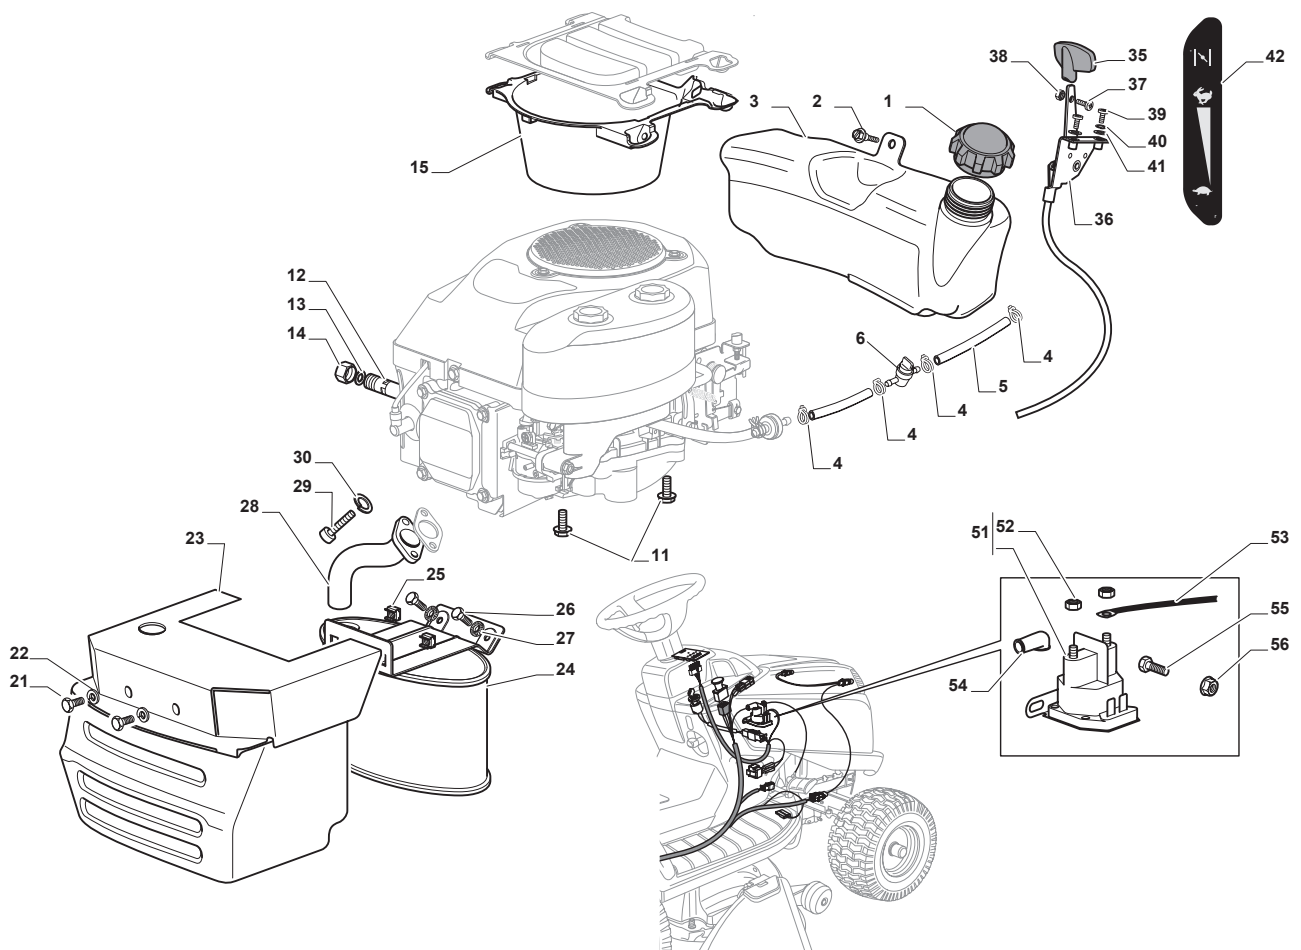

Utgåva Issue 3 - 2016		Motor - B&S	Engine - GGP		
Pos. Fig.	Antal Q.ty	Art nr Part No	Benämning	Description	Anmärkning Notes
6	1	118562996/0	Bensinkran	Shut out valve	
1	1	125795001/1	Tanklock	Cap	
2	4	125943006/0	Skruv	Screw	
3	1	325735126/0	Bränsletank	Fuel Tank	
4	4	118375051/1	Slangklämma	Fair Led	
5	1	325869057/0	Bränsleslang	Connecting Tube	
11	4	112735108/1	Skruv	Screw	
12	1	127598060/0	Oil Discharge Extension (Rider)	Oil Discharge Extension	
13	1	118401001/1	Tätningring	Oil Seal	
14	1	118737849/0	Plugg	Plug	
15	1	325108044/1	Luftledare	Conveyor	
21	2	112792611/0	Skruv	Screw	
22	2	112540260/0	Lasbricka 8.4X15X0.8	Grower	
23	1	382598045/0	Ljuddämparskydd	Muffler Protection	
24	1	182750010/0	Ljuddämpare	Muffler	
25	2	112360425/0	Mutter	Nut	
26	2	112792611/0	Skruv	Screw	
27	2	112540260/0	Lasbricka 8.4X15X0.8	Grower	
28	1	118738231/1	Avgasrör	Exhaust Tube	
29	2	112737450/0	Skruv	Screw	
30	2	112540260/0	Lasbricka 8.4X15X0.8	Grower	
35	1	325394531/0	Knopp	Knob	
36	1	182000215/0	Gaswire	Accelerator	
37	1	112726389/0	Skruv	Screw	
38	1	112290800/0	Mutter	Nut	
39	2	112726389/0	Skruv	Screw	
40	2	112540020/0	Bricka	Washer	
41	2	112521310/0	Bricka	Washer	
42	1	114363697/0	Dekal	Label	
51	1	118736111/0	Startrelä	Starter Relay	
52	2	112360352/0	Mutter	Nut	
53	1	125065002/0	Kabelhärva	Cable	
54	1	118564864/1	Polskydd	Protection	
55	1	112790781/0	Skruv	Screw	
56	2	112154510/0	Mutter	Nut