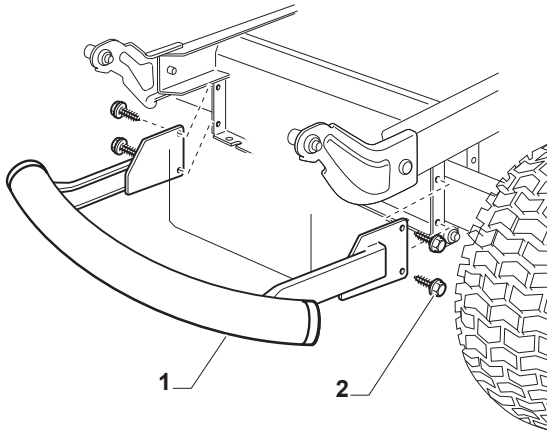

Utgåva Issue 3 - 2016		Tillbehör på begäran Optionals On Request			
Pos. Fig.	Antal Q.ty	Art nr Part No	Benämning	Description	Anmärkning Notes
1	1	382869038/0	Ljuddämparskydd	Muffler Protection	
2	4	125943008/0	Skruv	Screw	
5	2	382650211/0	Förstärkningkpl Trailer Kit	Stiffening	
6	1	382033111/0	Stag	Rod	
7	2	112155000/0	Mutter	Nut	
8	1	125510021/1	Stift	Hitch Pin	
9	1	124487999/0	Clip	Spring Pin	
10	2	112815205/0	Skruv	Screw	
11	1	325140105/0	Deflektor	Deflector	
12	2	325785471/0	Stift	Pin	
13	2	125580040/0	Remstyrning	Stake	
14	2	112437507/0	Plat	Rapid Fixing Plate	
15	2	112154510/0	Mutter	Nut	
16	2	112604899/0	Starlock	Crown Fastener