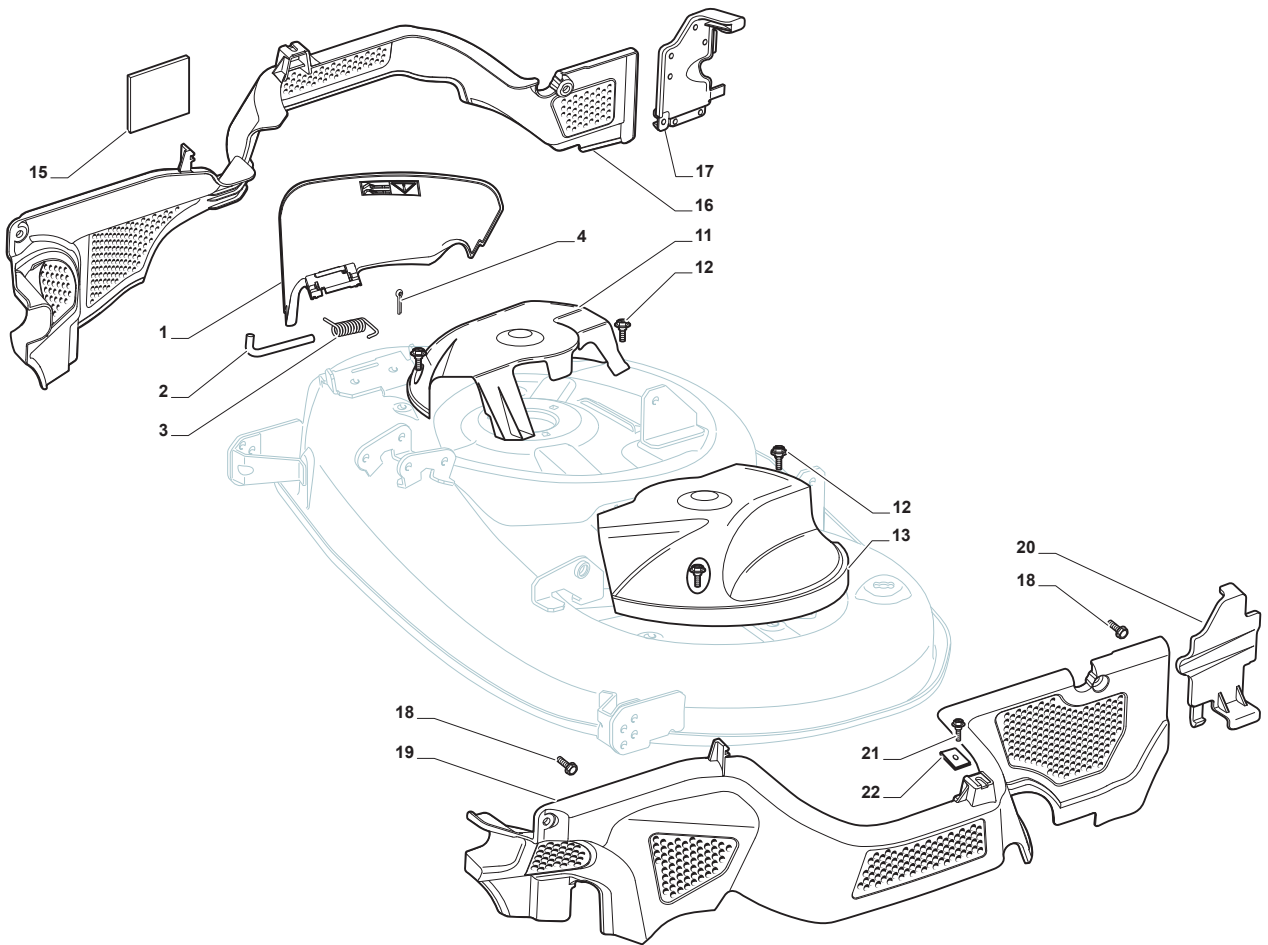

Utgåva Issue 3 - 2016		Skydd Guards			
Pos. Fig.	Antal Q.ty	Art nr Part No	Benämning	Description	Anmärkning Notes
1	1	325600077/2	Stenskottsskydd	Exit Protection	
2	1	125510073/0	Stift	Fulcrum Pin	
3	1	125430242/1	Fjäder	Spring	
4	1	112141418/0	Stift	Cotter Pin	
11	1	325600078/0	Remskydd-hö	Right Belt Protection Carter	
12	4	125943006/0	Skruv	Screw	
13	1	325600079/0	Remskydd-vå	Left Belt Protection	
15	1	325600084/0	VänsterSkydd Klippdäck	Guard	only 98cm
16	1	325060154/0	Remskydd	Case	
17	1	325600082/0	Höger Sitsfäste Skydd	Guard	
18	4	125943011/0	Skruv	Screw	
19	1	325060155/0	Remskydd	Case	
20	1	325600083/0	VänsterSitsfäste Skydd	Guard	
21	2	127943051/0	Skruv	Screw	
22	2	112437506/0	Plat	Plate