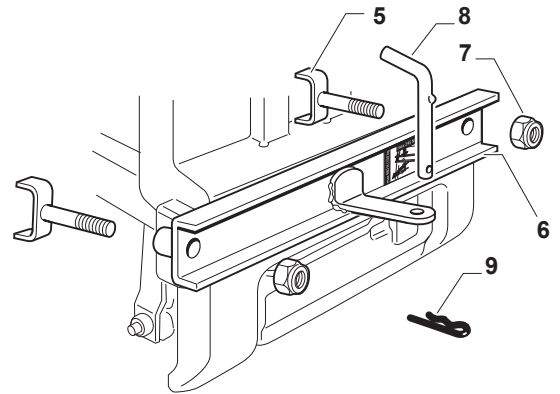

Utgåva Issue 3 - 2016		Tillbehör på begäran Optionals On Request			
Pos. Fig.	Antal Q.ty	Art nr Part No	Benämning	Description	Anmärkning Notes
1	1	382869038/0	Ljuddämparskydd	Muffler Protection	
2	4	125943008/0	Skruv	Screw	
5	2	382650211/0	Förstärkningkpl Trailer Kit	Stiffening	
6	1	382033111/0	Stag	Rod	
7	2	112155000/0	Mutter	Nut	
8	1	125510021/1	Stift	Hitch Pin	
9	1	124487999/0	Clip	Spring Pin	
10	2	112815205/0	Skruv	Screw	
11	1	325140105/0	Deflektor	Deflector	
12	2	325785471/0	Stift	Pin	
13	2	125580040/0	Remstyrning	Stake	
14	2	112437507/0	Plat	Rapid Fixing Plate	
15	2	112154510/0	Mutter	Nut	
16	2	112604899/0	Starlock	Crown Fastener