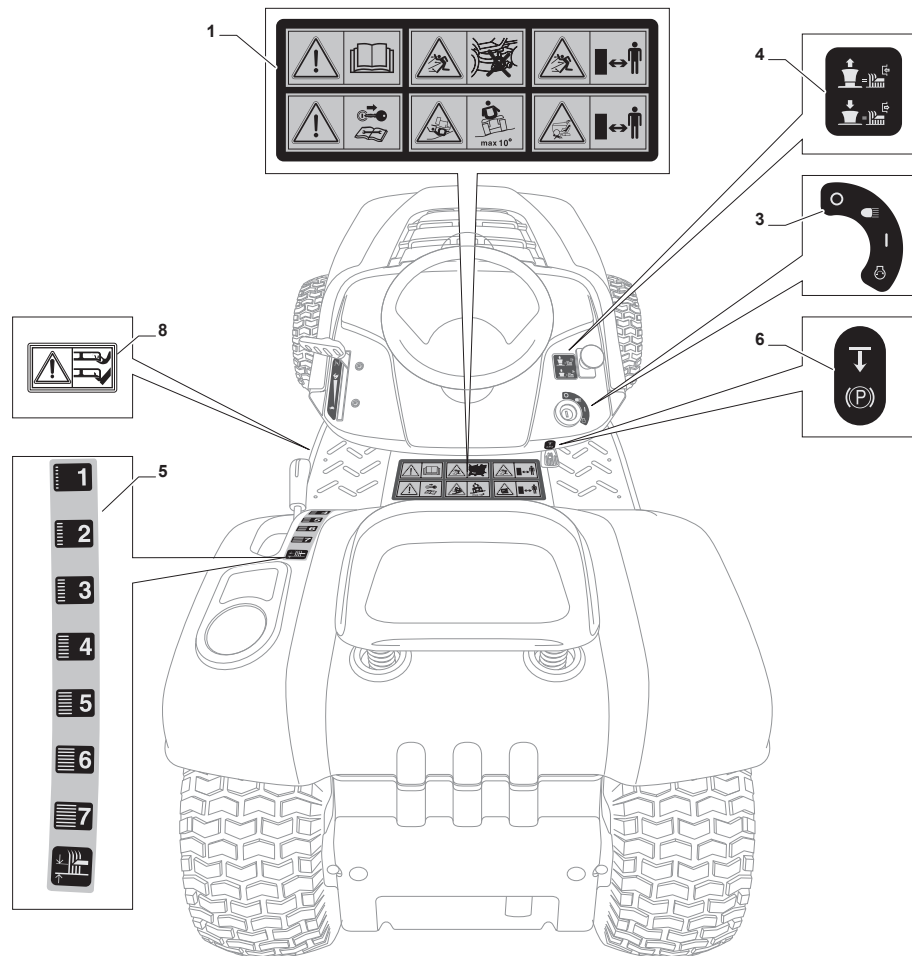

Utgåva Issue 3 - 2016		Dekaler Labels			
Pos. Fig.	Antal Q.ty	Art nr Part No	Benämning	Description	Anmärkning Notes
5	1	114366142/0	Dekal	Label	
1	1	114362365/1	Dekal	Label	
3	1	114363699/0	Dekal	Label	
4	1	114361438/0	Dekal	Label	
6	1	114363700/0	Dekal	Label	
8	1	114356699/1	Dekal	Label