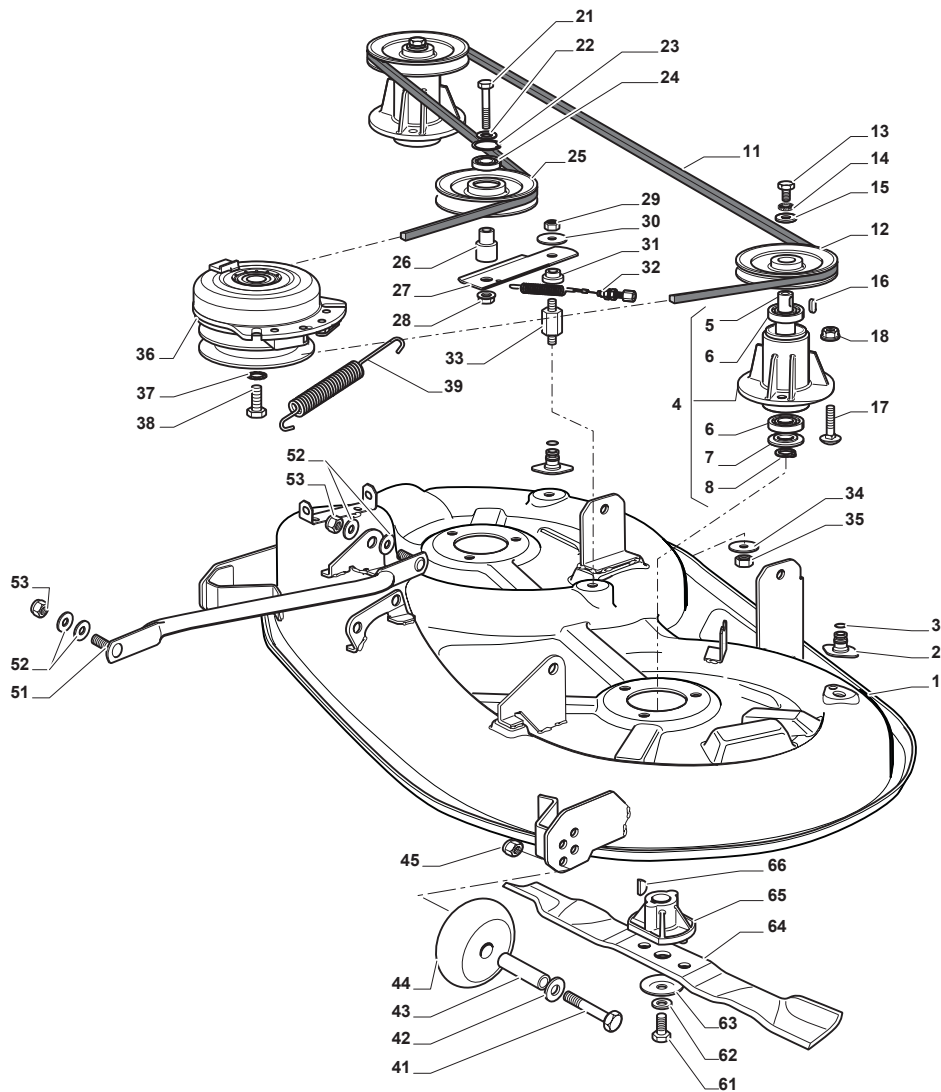

Utgåva Issue 3 - 2016		Skärplatta Cutting Plate			
Pos. Fig.	Antal Q.ty	Art nr Part No	Benämning	Description	Anmärkning Notes
4	2	382207204/1	Flange Assy	Flange Assy	
1	1	382564219/1	Klippdäck, Gra	Cutting Plate Grey	
2	2	325033086/0	Vattenslanganslutning	Water Hose Connection	
3	2	119035000/0	O-Ring	Or Ring	
5	2	125020804/0	Knivaxel	Shaft	
6	4	119216040/0	Lager I Kullager	Bearing	
7	2	325160501/0	Dammskydd	Dust Cover Disc	
8	2	112609260/0	Sparring Sga 20	Seeger	
11	1	135061504/0	Drivrem	Belt	
12	2	125601571/0	Remskiva	Pulley	
13	2	112793102/0	Skruv	Screw	
14	2	112540260/0	Lasbricka 8.4X15X0.8	Grower	
15	2	125670007/0	Bricka	Washer	
16	2	112139480/0	Kil	Feather	
17	6	112818690/0	Skruv	Screw	
18	6	112154210/0	Mutter	Nut	
21	1	112691400/0	Skruv	Screw	
22	1	112524010/0	Bricka	Washer	
23	1	112610800/0	Sparring Sgh 35	Seeger	
24	1	119216041/0	Lager I Bearing	Bearing	
25	1	125601586/0	Remskiva	Pulley	
26	1	125160052/0	Distans	Spacer	
27	1	325318232/0	Spännarm	Lever	
28	1	112293201/0	Mutter	Nut	
29	1	112155020/0	Mutter	Nut	
30	1	125670022/0	Bricka	Washer	
31	1	125040635/0	Bussning	Bushing	
32	1	382004618/0	Kabel	Wire	
34	1	112523080/0	Bricka	Washer	
35	1	112156602/0	Mutter	Nut	
36	1	118399063/0	Magnetkoppling	Electromagnetic Clutch	
37	1	112543000/0	Bricka	Washer	
38	1	112737320/0	Skruv	Screw	
39	1	125430277/0	Fjäder	Spring	
41	2	112692050/0	Skruv	Screw	
42	2	112523060/0	Bricka	Washer	
43	2	125510072/0	Stift	Pin	
44	2	182700001/0	Stödhjul	Levelling Small Wheel	
45	2	112293201/0	Mutter	Nut	
51	2	382000565/0	Tryckstang	Equalizer Rod	
52	8	325670008/1	Bricka	Washer	
53	4	112156602/0	Mutter	Nut	
61	2	112735694/0	Skruv	Screw	
62	2	112523080/0	Bricka	Washer	
63	2	122160400/0	Fjäderbricka	Elastic Disc	
64	2	182004346/0	Mulcherkniv	Mulching Blade	
65	2	125463200/0	Knivfäste	Blade Hub	
66	2	112139100/0	Kil	Key	
33	1	125160086/0	Distans	Spacer