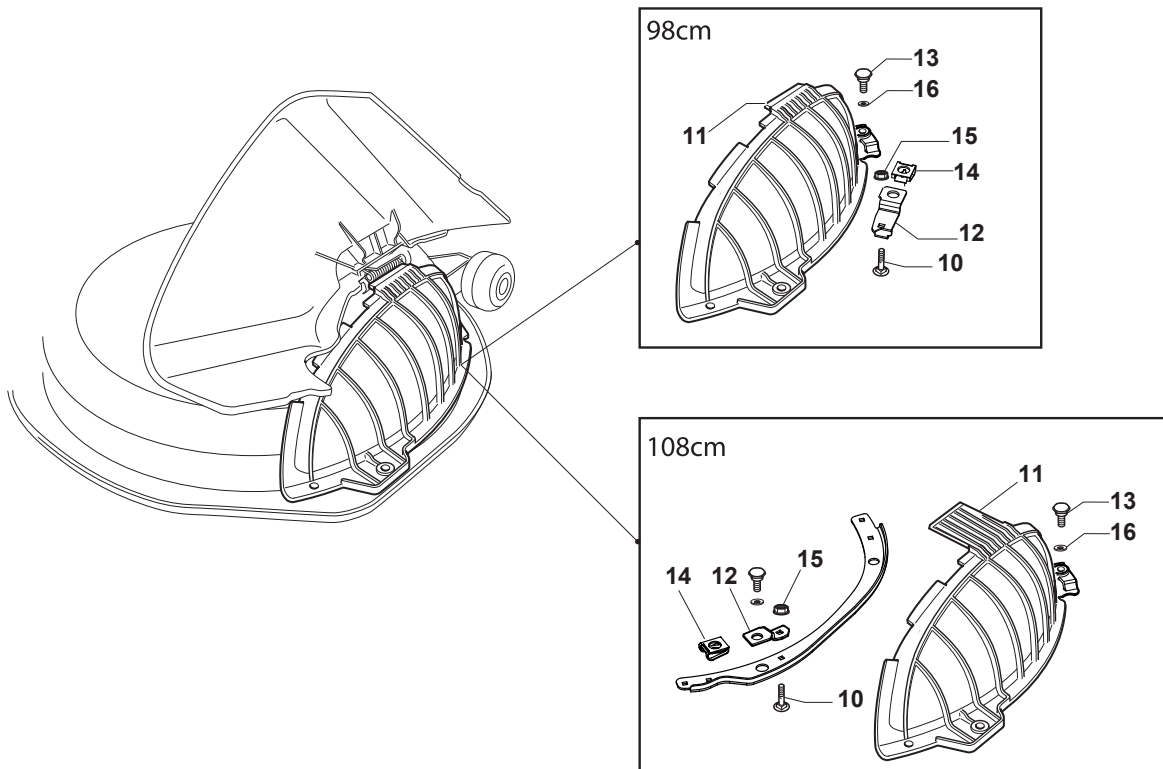

Utgåva Issue 3 - 2016		Tillbehör på begäran Optionals On Request			
Pos. Fig.	Antal Q.ty	Art nr Part No	Benämning	Description	Anmärkning Notes
1	1	382869038/0	Ljuddämparskydd	Muffler Protection	
2	4	125943008/0	Skruv	Screw	
5	2	382650211/0	Förstärkningkpl Trailer Kit	Stiffening	
6	1	382033111/0	Stag	Rod	
7	2	112155000/0	Mutter	Nut	
8	1	125510021/1	Stift	Hitch Pin	
9	1	124487999/0	Clip	Spring Pin	
10	2	112815205/0	Skruv	Screw	
11	1	325140105/0	Deflektor	Deflector	
12	2	325785471/0	Stift	Pin	
13	2	125580040/0	Remstyrning	Stake	
14	2	112437507/0	Plat	Rapid Fixing Plate	
15	2	112154510/0	Mutter	Nut	
16	2	112604899/0	Starlock	Crown Fastener