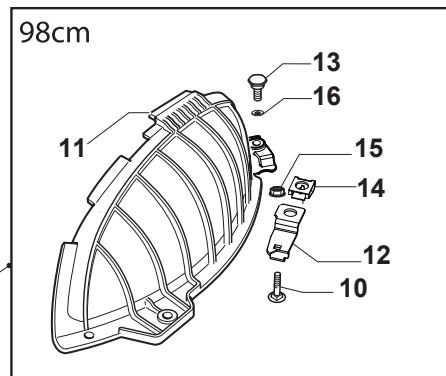

Utgåva Issue 20 - 2015		Tillbehör på begäran Optionals On Request			
Pos. Fig.	Antal Q.ty	Art nr Part No	Benämning	Description	Anmärkning Notes
1	1	382869038/0	Ljuddämparskydd	Muffler Protection	
2	4	125943008/0	Skruv	Screw	
5	2	382650211/0	Förstärkningkpl Trailer Kit Sd 98	Stiffening	
6	1	382033111/0	Stag	Rod	
7	2	112155000/0	Mutter	Nut	
8	1	125510021/1	Stift	Hitch Pin	
9	1	124487999/0	Clip	Spring Pin	
10	2	112815205/0	Skruv	Screw	
11	1	325140105/0	Deflektor	Deflector	
12	2	325785471/0	Stift	Pin	
13	1	125580040/0	Låsnål	Cotter Pin	
14	1	118737221/0	Clip	Clip	
15	2	112292102/0	Mutter	Nut	
16	1	112604899/0	Starlock P6704 8 Fz	Crown Fastener