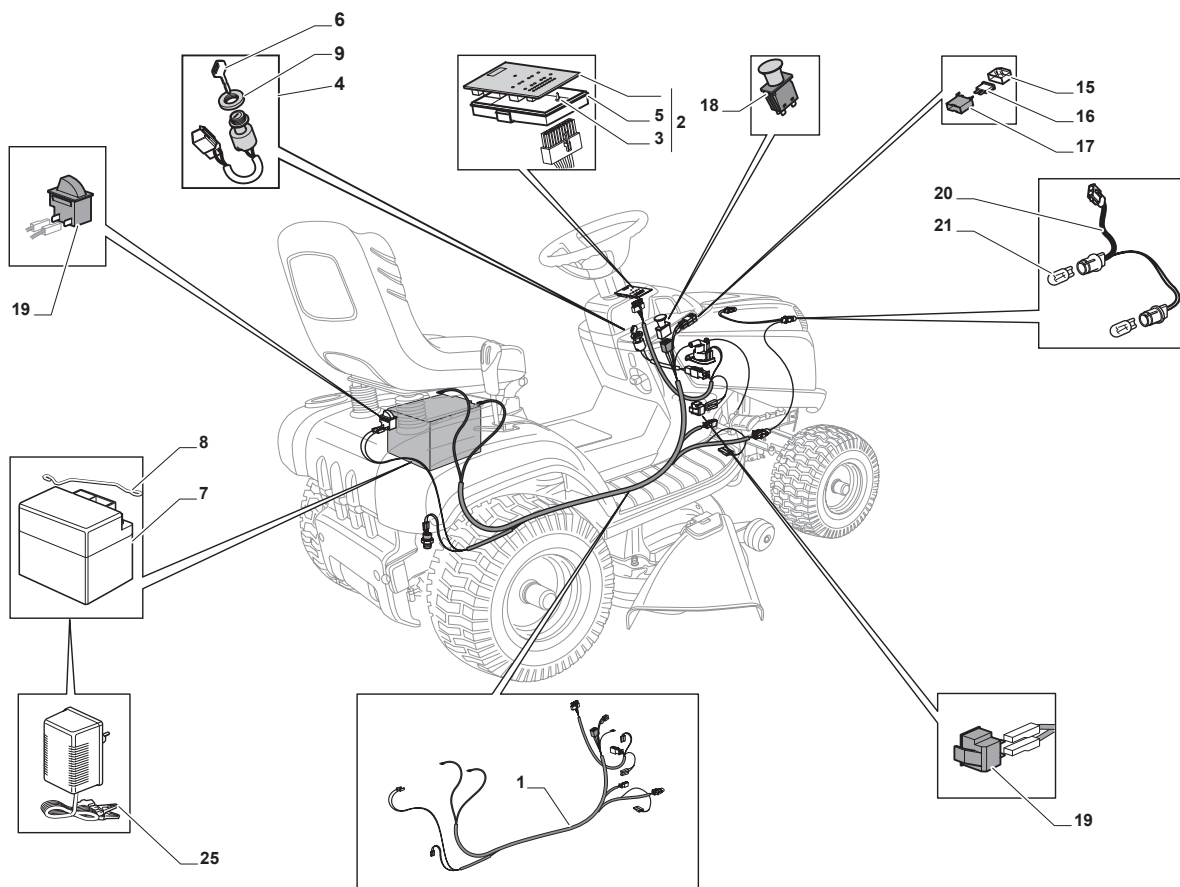

Utgåva Issue 20 - 2015		Elsystem Electrical Parts			
Pos. Fig.	Antal Q.ty	Art nr Part No	Benämning	Description	Anmärkning Notes
1	1	182040196/0	Kabelhärva	Cables Ass.Y	(for hydro)
2	1	382722443/0	Elektronikkort	Electronic Card	
3	1	112735101/0	Skruv	Screw	
4	1	118450075/1	Tändningslas	Starting Switch	
5	1	325600080/0	Kretskort Skydd	Card Protection	
6	1	118210023/0	Startnyckel	Starting Key	
7	1	118120002/1	Batteri	Battery	
8	1	125430265/0	Fjäder	Spring	
9	1	118400863/0	Screwed Ring	Screwed Ring	
15	2	133215000/0	Lock-Säkringshallare	Cover	
16	1	133340040/0	Säkring 10A	Fuse 10 A	
16	1	133340036/0	Säkring 25A	Fuse 25 A	
17	2	133500007/0	Säkringshallare	Fuse Carrier	
18	1	118450074/0	Brytare	Clutch Switch	
19	2	119410613/0	Mikrobrytare	Microswitch	
20	1	182040186/0	Kablage	Cable	for LAMP Version
21	2	118459100/0	Glödlampa	Lamp For Lights	
25	1	182180091/0	Batteriladdare	Battery Charger	UK Plugg
25	1	182180090/0	Batteriladdare	Battery Charger	CE Plugg