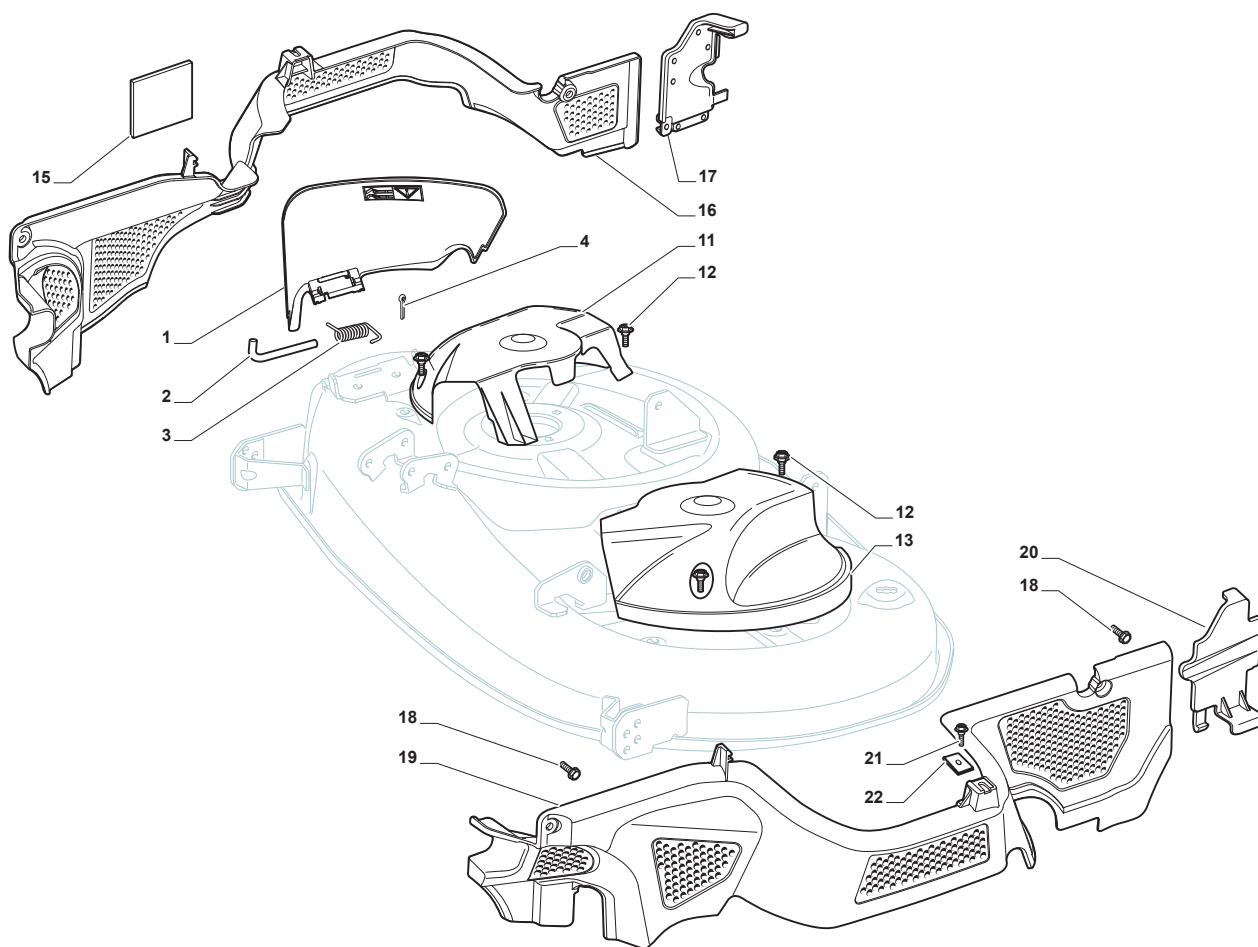

Utgåva Issue 20 - 2015		Skydd Guards			
Pos. Fig.	Antal Q.ty	Art nr Part No	Benämning	Description	Anmärkning Notes
1	1	325600077/2	Stenskottsskydd	Exit Protection	
2	1	125510073/0	Stift	Fulcrum Pin	
3	1	125430242/1	Fjäder	Spring	
4	1	112141418/0	Stift	Cotter Pin	
11	1	325600078/0	Remskydd-hö	Right Belt Protection Carter	
12	4	125943006/0	Skruv	Screw	
13	1	325600079/0	Remskydd-vå	Left Belt Protection	
15	1	325600084/0	Front VänsterSkydd Klippdäck Sd 98	Guard	only 98cm
16	1	325060154/0	Remskydd	Case	
17	1	325600082/0	Höger Sitsfäste Skydd Sd 98	Guard	
18	4	125943011/0	Skruv	Screw	
19	1	325060155/0	Remskydd	Case	
20	1	325600083/0	VänsterSitsfäste Skydd Sd 98	Guard	
21	2	127943051/0	Skruv	Screw	
22	2	112437506/0	Plat	Plate