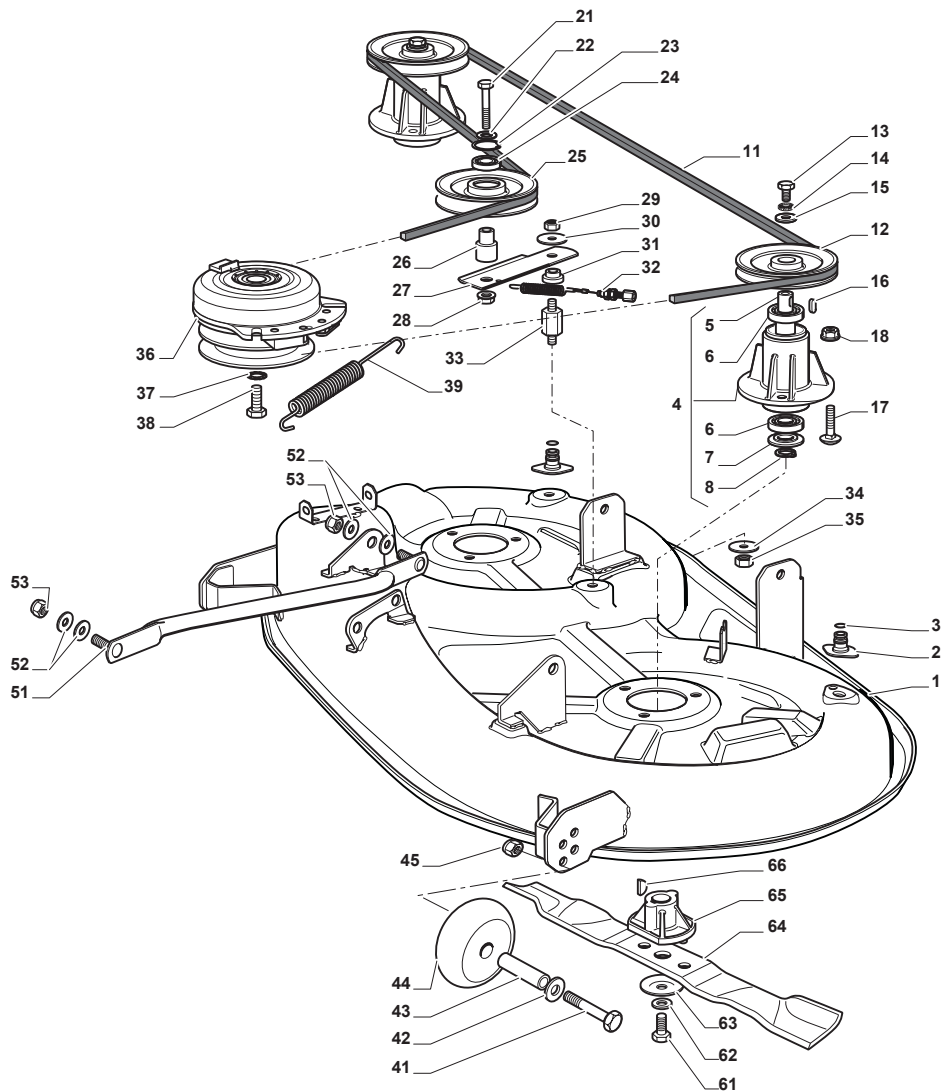

Utgåva Issue 20 - 2015		Skärplatta Cutting Plate			
Pos. Fig.	Antal Q.ty	Art nr Part No	Benämning	Description	Anmärkning Notes
1	1	382564219/1	Klippdäck, Gra	Cutting Plate Grey	Grey
2	2	325033086/0	Vattenslanganslutning	Water Hose Connection	
3	2	119035000/0	O-Ring	Or Ring	
4	2	382207204/0	Knivaxelfäste Sd 98	Flange Assy	
5	2	125020804/0	Knivaxel	Shaft	
6	4	119216040/0	Lager I Kullager	Bearing	
7	2	325160501/0	Dammskydd	Dust Cover Disc	
8	2	112609260/0	Sparring Sga 20	Seeger	
11	1	135061504/0	Drivrem	Belt	
12	2	125601571/0	Remskiva	Pulley	
13	2	112793102/0	Skruv	Screw	
14	2	112540260/0	Lasbricka 8.4X15X0.8	Grower	
15	2	125670007/0	Bricka	Washer	
16	2	112139480/0	Kil	Feather	
17	6	112818690/0	Skruv	Screw	
18	6	112154210/0	Mutter	Nut	
21	1	112691400/0	Skruv	Screw	
22	1	112524010/0	Bricka	Washer	
23	1	112610800/0	Sparring Sgh 35	Seeger	
24	1	119216041/0	Lager I Bearing	Bearing	
25	1	125601586/0	Remskiva	Pulley	
26	1	125160052/0	Distans	Spacer	
27	1	325318232/0	Spännarm	Lever	
28	1	112293201/0	Mutter	Nut	
29	1	112155020/0	Mutter	Nut	
30	1	125670022/0	Bricka	Washer	
31	1	125040635/0	Bussning	Bushing	
32	1	382004618/0	Kabel	Wire	
34	1	112523080/0	Bricka	Washer	
35	1	112156602/0	Mutter	Nut	
36	1	118399063/0	Magnetkoppling	Electromagnetic Clutch	
37	1	112543000/0	Bricka	Washer	
38	1	112737320/0	Skruv	Screw	
39	1	125430277/0	Fjäder	Spring	
41	2	112692050/0	Skruv	Screw	
42	2	112523060/0	Bricka	Washer	
43	2	125510072/0	Stift	Pin	
44	2	182700001/0	Stödhjul	Levelling Small Wheel	
45	2	112293201/0	Mutter	Nut	
51	2	382000565/0	Tryckstang	Equalizer Rod	
52	8	325670008/1	Bricka	Washer	
53	4	112156602/0	Mutter	Nut	
61	2	112735694/0	Skruv	Screw	
62	2	112523080/0	Bricka	Washer	
63	2	122160400/0	Fjäderbricka	Elastic Disc	
64	2	182004346/0	Mulcherkniv	Mulching Blade	
65	2	125463200/0	Knivfäste	Blade Hub	
66	2	112139100/0	Kil	Key	
33	1	125160086/0	Distans	Spacer