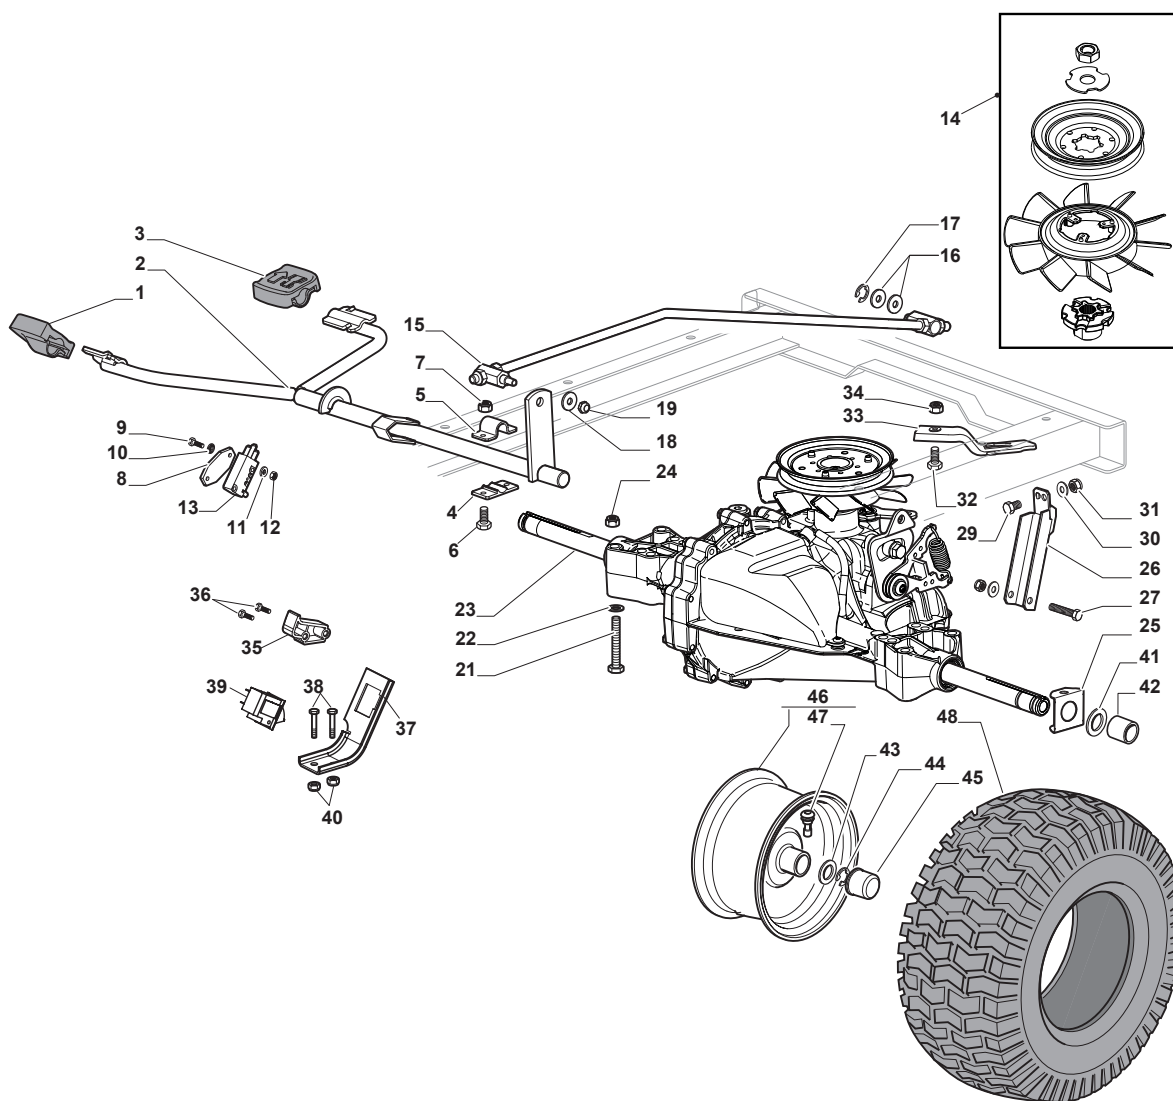

Utgåva Issue 20 - 2015		Kaross	Body		
Pos. Fig.	Antal Q.ty	Art nr Part No	Benämning	Description	Anmärkning Notes
13	1	119410609/0	Mikrobrytare	Microswitch	
41	1	125670005/2	Bricka	Washer	
1	1	325110274/0	Fäste	Clamp Cover Front	
2	1	382000574/2	Drivpedal	Drive Pedal	
3	1	325110331/0	Fäste	Clamp Cover Rear	
4	2	325785350/0	Fäste	Support	
5	2	325547231/0	Plat	Plate	
6	4	112735599/0	Skruv	Screw	
7	4	112154510/0	Mutter	Nut	
8	1	327546019/0	Plat	Neutral Switch Fixing Plate	
9	2	112735602/0	Skruv	Screw	
10	2	112540020/0	Bricka	Washer	
11	2	112581100/0	Fj.Bricka Fbb 3.1X5.7X0.8 (M3)	Grower	
12	2	112290791/0	Mutter	Nut	
13	1	119410609/0	Mikrobrytare	Microswitch	
14	1	118802723/0	Kit, Fläkt-Remskiva	Fan Kit	
15	1	382000573/1	Stang	Rod	
16	2	325670011/0	Bricka	Antifriction Washer	
17	1	112000940/0	Ring	Benzing Ring	
18	1	112523040/0	Bricka	Washer	
19	1	112154510/0	Mutter	Nut	
21	4	112691600/0	Skruv	Screw	
22	4	112521350/0	Bricka	Washer	
23	1	118400919/2	Transm. Group Hydro-Växel T2	Rear Axle (Hydro-Gear T2-Adbf-2X3C-17X1)	
24	4	112155000/0	Mutter	Nut	
25	2	325670026/0	Bricka	Washer	
26	1	325785349/1	Fäste	Support	
27	1	112691700/0	Skruv	Screw	
29	1	112792611/0	Skruv	Screw	
30	2	112523060/0	Bricka	Washer	
31	2	112155000/0	Mutter	Nut	
32	1	112791213/1	Skruv	Screw	
33	1	325318251/0	Spak	Lever	
34	1	112154510/0	Mutter	Nut	
35	1	325060034/1	Cam	Cam	
36	2	112735403/0	Skruv	Screw	
37	1	325774573/0	Fäste	Clamp	
38	2	112791400/0	Skruv	Screw	
39	1	119410614/0	Mikrobrytare	Microswitch	
40	2	112154510/0	Mutter	Nut	
41	2	125670005/1	Bricka	Washer	
42	2	125160058/0	Distans	Spacer	
43	6	125670005/1	Bricka	Washer	
44	2	112001010/0	Lasring	Benzing Ring	
45	2	322110239/0	Navkapsel	Hub Cover	Stiga Style Cover
46	2	382000597/0	BakhjulFälged	Rimm	
47	2	125950000/0	Ventil	Valve	
48	2	125590015/0	Däck	Tyre