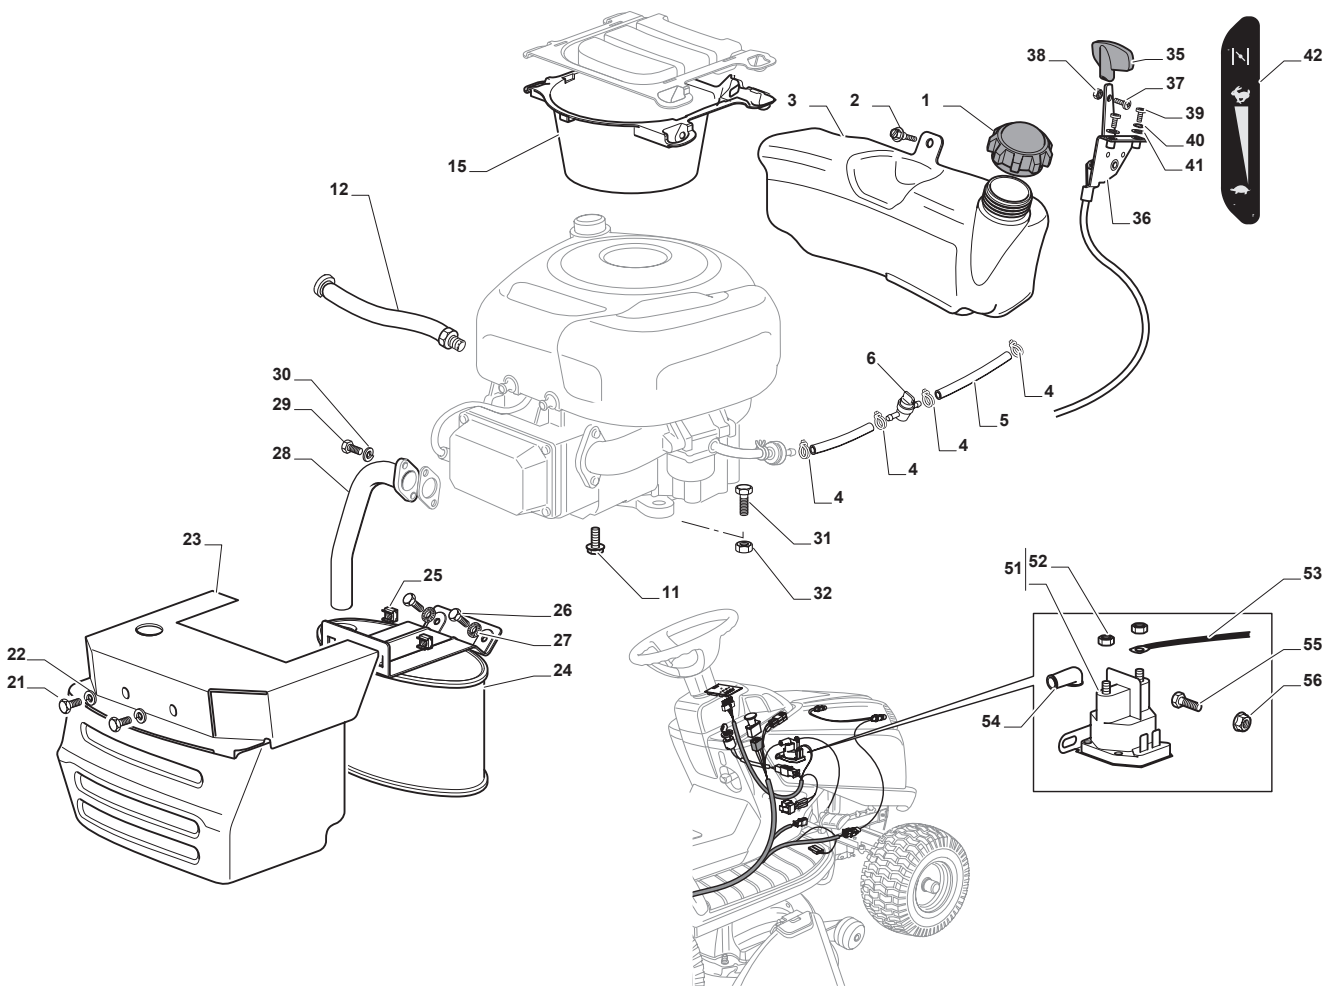

Utgåva Issue 20 - 2015		Motor - B&S	Engine - B&S		
Pos. Fig.	Antal Q.ty	Art nr Part No	Benämning	Description	Anmärkning Notes
6	1	118562996/0	Bensinkran	Shut out valve	
1	1	125795001/1	Tanklock Tc Honda 05/06	Cap	
2	4	125943010/0	Skruv	Screw	
3	1	325735126/0	Bränsletank	Fuel Tank	
4	4	118375051/1	Slangklämma	Fair Led	
5	1	325869057/0	Bränsleslang	Connecting Tube	
11	3	112735108/1	Skruv	Screw	
12	1	1134-5827-01	Oljeavtappning Kpl	Oil Drain Assy	
15	1	325108044/1	Luftledare	Conveyor	
21	2	112792611/0	Skruv	Screw	
22	2	112540260/0	Lasbricka 8.4X15X0.8	Grower	
23	1	382598047/0	Ljuddämparskydd	Muffler Protection	
24	1	182750010/0	Ljuddämpare	Muffler	
25	2	112360425/0	Mutter	Nut	
26	2	112792611/0	Skruv	Screw	
27	2	112540260/0	Lasbricka 8.4X15X0.8	Grower	
28	1	118738224/0	Avgasrör	Exhaust Conn. Tube	
29	2	112737450/0	Skruv	Screw	
30	2	112540260/0	Lasbricka 8.4X15X0.8	Grower	
31	1	112691115/0	Skruv	Screw	
32	3	112154210/0	Mutter	Nut	
35	1	325394531/0	Knopp	Knob	
36	1	182000216/0	Gaswire	Accelerator	
37	1	112726389/0	Skruv	Screw	
38	1	112290800/0	Mutter	Nut	
39	2	112726389/0	Skruv	Screw	
40	2	112540020/0	Bricka	Washer	
41	2	112521310/0	Bricka	Washer	
42	1	114363697/0	Dekal	Label	
51	1	118736111/0	Startrelä	Starter Relay	
52	2	112360352/0	Mutter	Nut	
53	1	125065002/0	Kabelhärva	Cable	
54	1	118564864/1	Polskydd	Protection	
55	1	112790781/0	Skruv	Screw	
56	2	112154510/0	Mutter	Nut