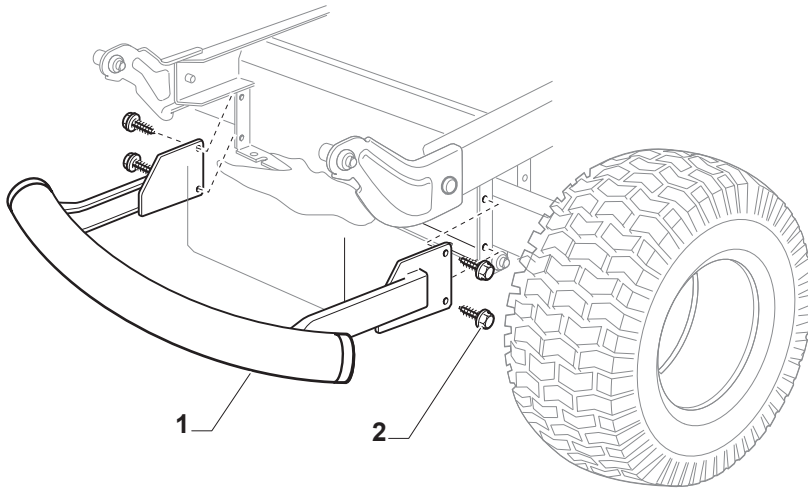

Utgåva Issue 20 - 2015		Tillbehör på begäran Optionals On Request			
Pos. Fig.	Antal Q.ty	Art nr Part No	Benämning	Description	Anmärkning Notes
1	1	382869038/0	Ljuddämparskydd	Muffler Protection	
2	4	125943008/0	Skruv	Screw	
5	2	382650211/0	Förstärkningkpl Trailer Kit Sd 98	Stiffening	
6	1	382033111/0	Stag	Rod	
7	2	112155000/0	Mutter	Nut	
8	1	125510021/1	Stift	Hitch Pin	
9	1	124487999/0	Clip	Spring Pin	
10	2	112815205/0	Skruv	Screw	
11	1	325140105/0	Deflektor	Deflector	
12	2	325785471/0	Stift	Pin	
13	1	125580040/0	Låsnål	Cotter Pin	
14	1	118737221/0	Clip	Clip	
15	2	112292102/0	Mutter	Nut	
16	1	112604899/0	Starlock P6704 8 Fz	Crown Fastener