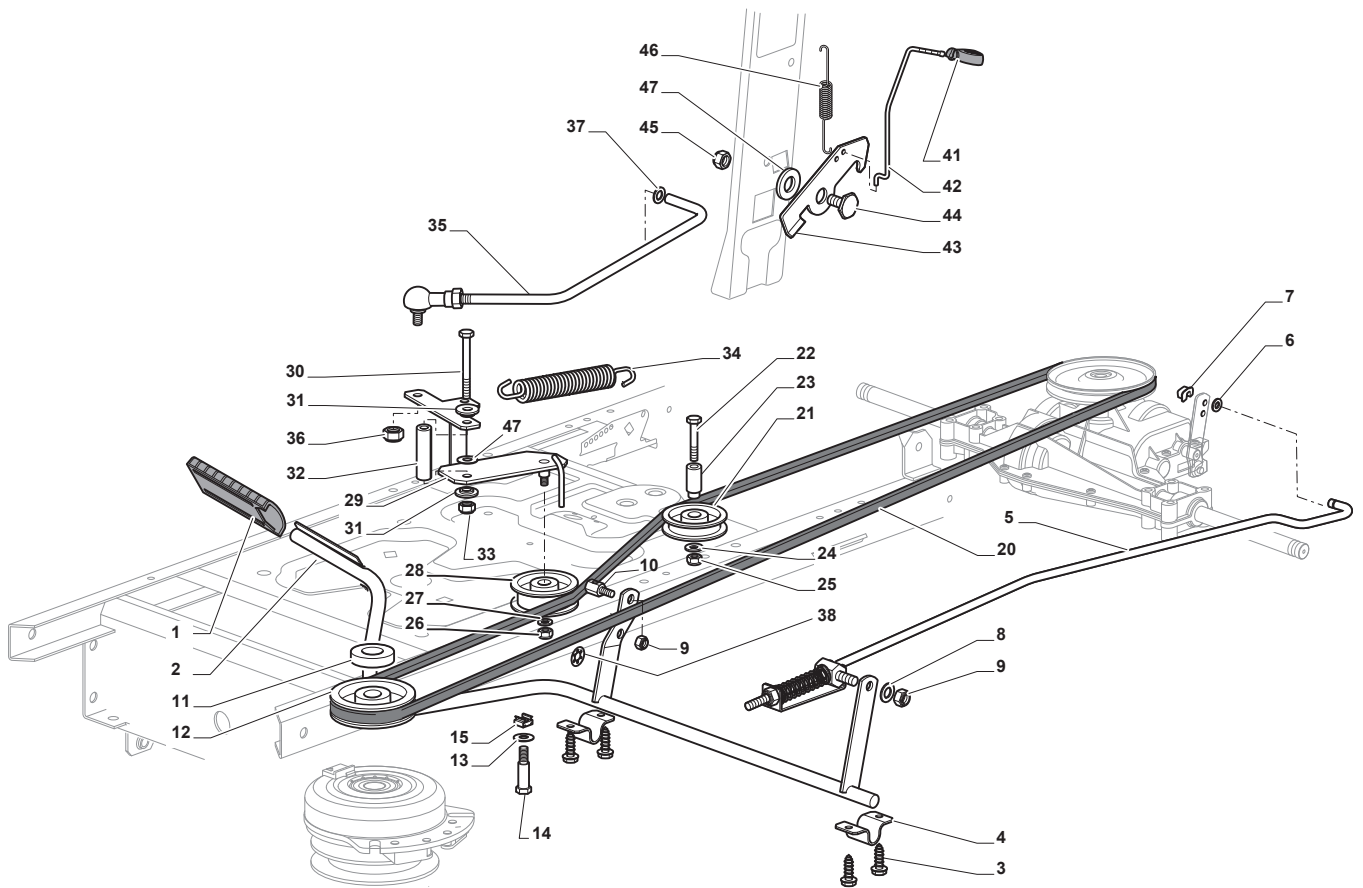

Utgåva Issue 20 - 2015		Broms och växelreglage		Brake And Gearbox Controls	
Pos. Fig.	Antal Q.ty	Art nr Part No	Benämning	Description	Anmärkning Notes
1	1	325110391/0	Fäste	Clamp Cover	
2	1	382500047/1	Pedal	Pedal	
3	4	112735599/0	Skruv	Screw	
4	2	325547231/0	Plat	Plate	
5	1	382000568/0	Bromsstang kpl	Rod	
6	1	112521350/0	Bricka	Washer	
7	1	112436050/0	Plat	Plate	
8	1	325670011/0	Bricka	Antifriction Washer	
9	1	112155000/0	Mutter	Nut	
10	1	125510166/0			
11	1	125160021/0	Distans	Spacer	
12	1	125601567/0	Remskiva	Pulley	
13	2	112524010/0	Bricka	Washer	
14	2	125580030/0	Remstyrning	Belt Guide Peg	
15	2	112360425/0	Mutter	Nut	
20	1	135062014/0	Drivrem	Belt	
21	1	325601599/0	Remskiva	Pulley	
22	1	112691400/0	Skruv	Screw	
23	1	125160083/0	Distans	Spacer	
24	1	112523060/0	Bricka	Washer	
25	1	112155000/0	Mutter	Nut	
26	1	112155000/0	Mutter	Nut	
27	1	112523060/0	Bricka	Washer	
28	1	125601554/0	Remskiva	Pulley	
29	1	382318283/0	Spak	Lever	
30	1	112691600/0	Skruv	Screw	
31	2	125038002/1	Bussning	Bushing	
32	1	125160027/0	Distans	Spacer	
33	1	112155000/0	Mutter	Nut	
34	1	125430262/0	Fjäder	Spring	
35	1	382820016/1	Parallellstag	Tie Rod	
36	1	112293201/0	Mutter	Nut	
37	1	124487997/0	Lasnal	Cotter Pin	
38	1	112604899/0	Starlock P6704 8 Fz	Crown Fastener	
41	1	125394509/1	Knopp	Knob	
42	1	125033113/0	Stang	Rod	
43	1	325253011/1	Krok	Hook	
44	1	122524970/3	Stift	Pin	
45	1	112155000/0	Mutter	Nut	
46	1	125430213/0	Fjäder	Spring	
47	1	112523060/0	Bricka	Washer