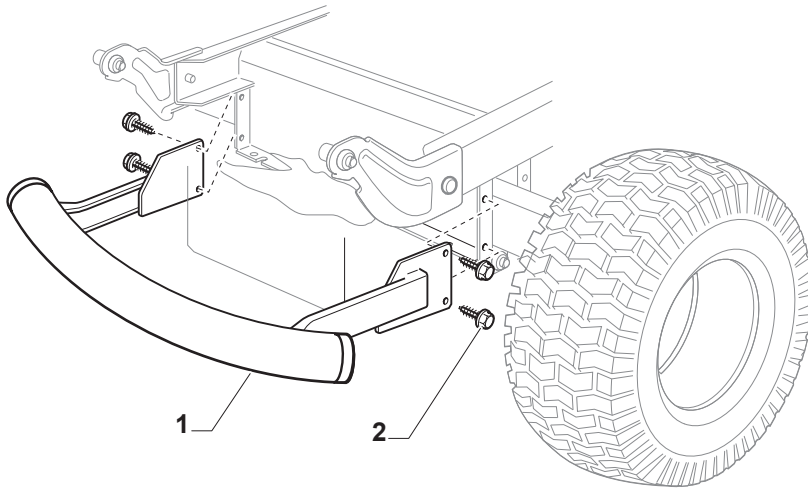

Utgåva Issue 20 - 2015		Tillbehör på begäran Optionals On Request			
Pos. Fig.	Antal Q.ty	Art nr Part No	Benämning	Description	Anmärkning Notes
1	1	382869038/0	Ljuddämparskydd	Muffler Protection	
2	4	125943008/0	Skruv	Screw	
5	2	382650211/0	Förstärkningkpl Trailer Kit Sd 98	Stiffening	
6	1	382033111/0	Stag	Rod	
7	2	112155000/0	Mutter	Nut	
8	1	125510021/1	Stift	Hitch Pin	
9	1	124487999/0	Clip	Spring Pin	
10	2	112815205/0	Skruv	Screw	
11	1	325140105/0	Deflektor	Deflector	
12	2	325785471/0	Stift	Pin	
13	1	125580040/0	Låsnål	Cotter Pin	
14	1	118737221/0	Clip	Clip	
15	2	112292102/0	Mutter	Nut	
16	1	112604899/0	Starlock P6704 8 Fz	Crown Fastener