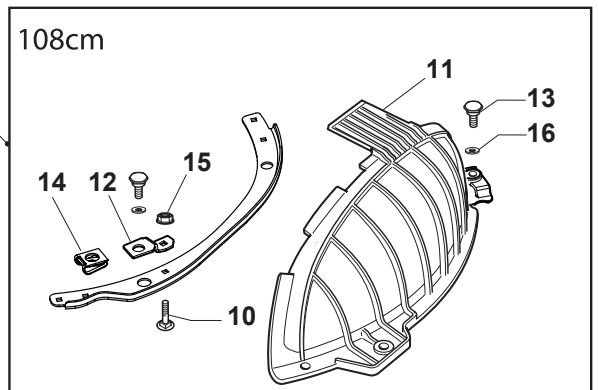

Utgåva Issue 20 - 2015		Tillbehör på begäran Optionals On Request			
Pos. Fig.	Antal Q.ty	Art nr Part No	Benämning	Description	Anmärkning Notes
1	1	382869038/0	Ljuddämparskydd	Muffler Protection	
2	4	125943008/0	Skruv	Screw	
5	2	382650211/0	Förstärkningkpl Trailer Kit Sd 98	Stiffening	
6	1	382033111/0	Stag	Rod	
7	2	112155000/0	Mutter	Nut	
8	1	125510021/1	Stift	Hitch Pin	
9	1	124487999/0	Clip	Spring Pin	
10	2	112815205/0	Skruv	Screw	
11	1	325140105/0	Deflektor	Deflector	
12	2	325785471/0	Stift	Pin	
13	1	125580040/0	Låsnål	Cotter Pin	
14	1	118737221/0	Clip	Clip	
15	2	112292102/0	Mutter	Nut	
16	1	112604899/0	Starlock P6704 8 Fz	Crown Fastener