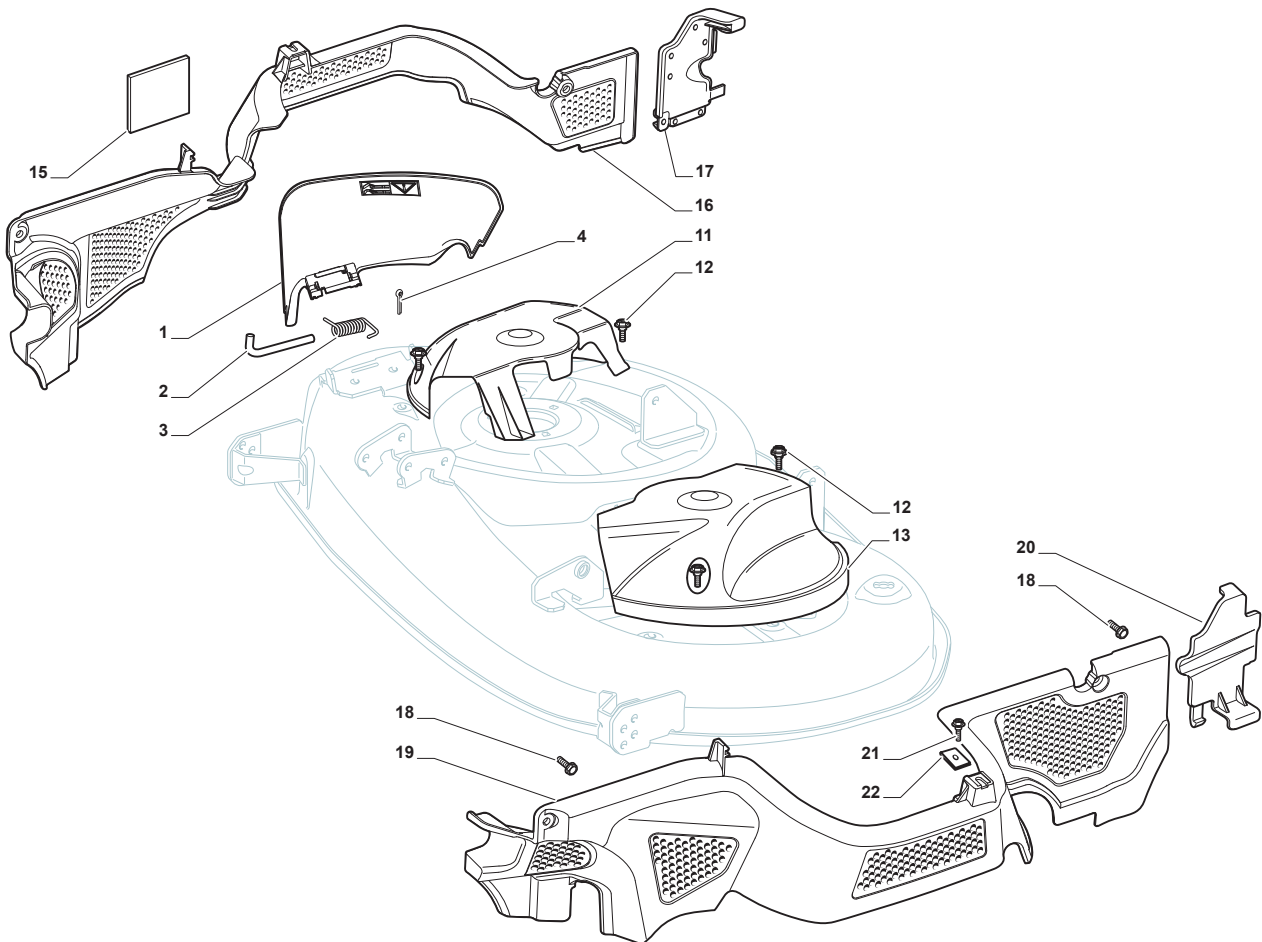

Utgåva Issue 20 - 2015		Skydd Guards			
Pos. Fig.	Antal Q.ty	Art nr Part No	Benämning	Description	Anmärkning Notes
1	1	325600087/1	Stenskottsskydd	Exit Protection	
2	1	125510073/0	Stift	Fulcrum Pin	
3	1	125430242/1	Fjäder	Spring	
4	1	112141418/0	Stift	Cotter Pin	
11	1	325600088/0	Remskydd-hö	Right Belt Protection Carter	
12	4	125943006/0	Skruv	Screw	
13	1	325600089/0	Remskydd-vä	Left Belt Protection	
16	1	325060154/0	Remskydd	Case	
17	1	325600082/0	Höger Sitsfäste Skydd Sd 98	Guard	
18	4	125943011/0	Skruv	Screw	
19	1	325060155/0	Remskydd	Case	
20	1	325600083/0	VänsterSitsfäste Skydd Sd 98	Guard	
21	2	127943051/0	Skruv	Screw	
22	2	112437506/0	Plat	Plate