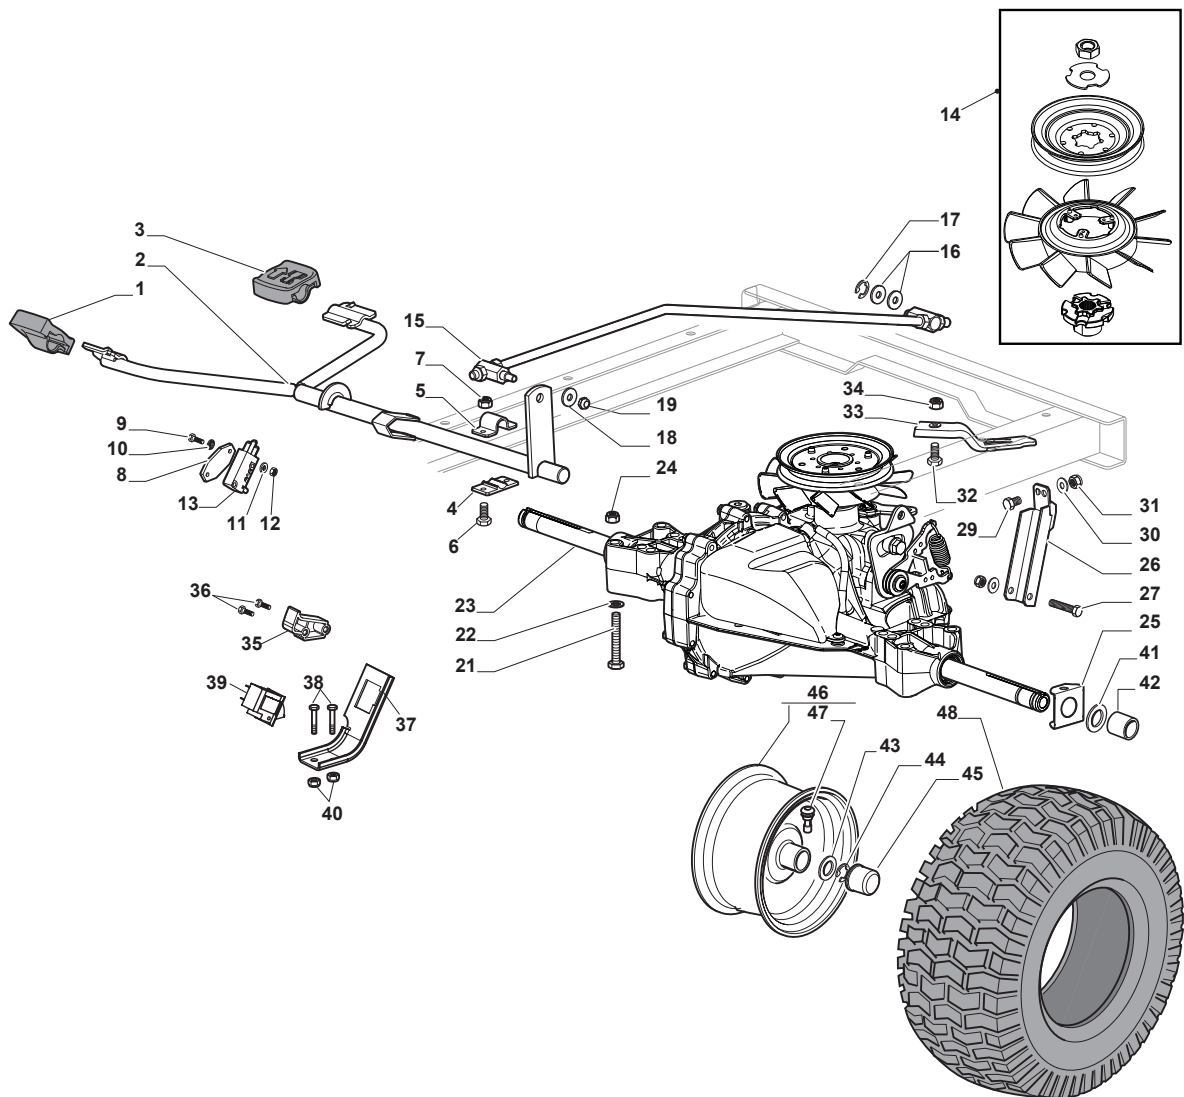

Utgåva Issue 20 - 2015		Kaross	Body		
Pos. Fig.	Antal Q.ty	Art nr Part No	Benämning	Description	Anmärkning Notes
13	1	119410609/0	Mikrobrytare	Microswitch	
41	1	125670005/2	Bricka	Washer	
1	1	325110274/0	Fäste	Clamp Cover Front	
2	1	382000574/2	Drivpedal	Drive Pedal	
3	1	325110331/0	Fäste	Clamp Cover Rear	
4	2	325785350/0	Fäste	Support	
5	2	325547231/0	Plat	Plate	
6	4	112735599/0	Skruv	Screw	
7	4	112154510/0	Mutter	Nut	
8	1	327546019/0	Plat	Neutral Switch Fixing Plate	
9	2	112735602/0	Skruv	Screw	
10	2	112540020/0	Bricka	Washer	
11	2	112581100/0	Fj.Bricka Fbb 3.1X5.7X0.8 (M3)	Grower	
12	2	112290791/0	Mutter	Nut	
13	1	119410609/0	Mikrobrytare	Microswitch	
14	1	118802723/0	Kit, Fläkt-Remskiva	Fan Kit	
15	1	382000573/1	Stang	Rod	
16	2	325670011/0	Bricka	Antifriction Washer	
17	1	112000940/0	Ring	Benzing Ring	
18	1	112523040/0	Bricka	Washer	
19	1	112154510/0	Mutter	Nut	
21	4	112691600/0	Skruv	Screw	
22	4	112521350/0	Bricka	Washer	
23	1	118400919/2	Transm. Group Hydro-Växel T2	Rear Axle (Hydro-Gear T2-Adbf-2X3C-17X1)	
24	4	112155000/0	Mutter	Nut	
25	2	325670026/0	Bricka	Washer	
26	1	325785349/1	Fäste	Support	
27	1	112691700/0	Skruv	Screw	
29	1	112792611/0	Skruv	Screw	
30	2	112523060/0	Bricka	Washer	
31	2	112155000/0	Mutter	Nut	
32	1	112791213/1	Skruv	Screw	
33	1	325318251/0	Spak	Lever	
34	1	112154510/0	Mutter	Nut	
35	1	325060034/1	Cam	Cam	
36	2	112735403/0	Skruv	Screw	
37	1	325774573/0	Fäste	Clamp	
38	2	112791400/0	Skruv	Screw	
39	1	119410614/0	Mikrobrytare	Microswitch	
40	2	112154510/0	Mutter	Nut	
41	2	125670005/1	Bricka	Washer	
42	2	125160058/0	Distans	Spacer	
43	6	125670005/1	Bricka	Washer	
44	2	112001010/0	Lasring	Benzing Ring	
45	2	322110239/0	Navkapsel	Hub Cover	Stiga Style Cover
46	2	382000597/0	BakhjulFälged	Rimm	
47	2	125950000/0	Ventil	Valve	
48	2	125590015/0	Däck	Tyre