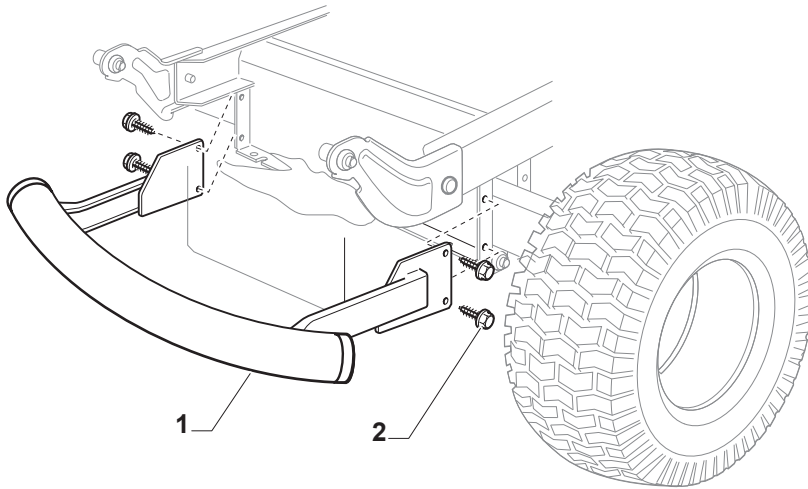

Utgåva Issue 20 - 2015		Tillbehör på begäran Optionals On Request			
Pos. Fig.	Antal Q.ty	Art nr Part No	Benämning	Description	Anmärkning Notes
1	1	382869038/0	Ljuddämparskydd	Muffler Protection	
2	4	125943008/0	Skruv	Screw	
5	2	382650211/0	Förstärkningkpl Trailer Kit Sd 98	Stiffening	
6	1	382033111/0	Stag	Rod	
7	2	112155000/0	Mutter	Nut	
8	1	125510021/1	Stift	Hitch Pin	
9	1	124487999/0	Clip	Spring Pin	
10	2	112815205/0	Skruv	Screw	
11	1	325140107/0	Deflektor	Deflector	
12	2	325785473/0	Stift	Pin	
13	1	125580040/0	Låsnål	Cotter Pin	
14	1	118737221/0	Clip	Clip	
15	2	112292102/0	Mutter	Nut	
16	1	112604899/0	Starlock P6704 8 Fz	Crown Fastener