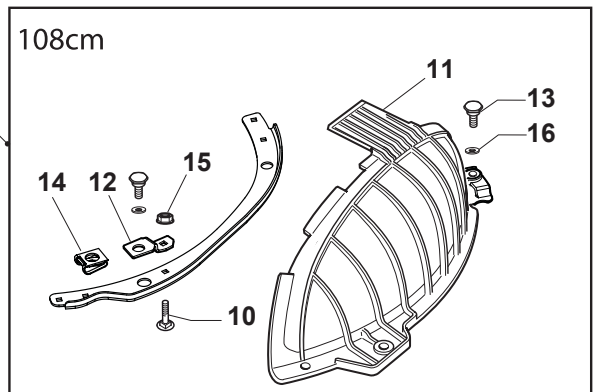

Utgåva Issue 20 - 2015		Tillbehör på begäran Optionals On Request			
Pos. Fig.	Antal Q.ty	Art nr Part No	Benämning	Description	Anmärkning Notes
1	1	382869038/0	Ljuddämparskydd	Muffler Protection	
2	4	125943008/0	Skruv	Screw	
5	2	382650211/0	Förstärkningkpl Trailer Kit Sd 98	Stiffening	
6	1	382033111/0	Stag	Rod	
7	2	112155000/0	Mutter	Nut	
8	1	125510021/1	Stift	Hitch Pin	
9	1	124487999/0	Clip	Spring Pin	
10	2	112815205/0	Skruv	Screw	
11	1	325140107/0	Deflektor	Deflector	
12	2	325785473/0	Stift	Pin	
13	1	125580040/0	Låsnål	Cotter Pin	
14	1	118737221/0	Clip	Clip	
15	2	112292102/0	Mutter	Nut	
16	1	112604899/0	Starlock P6704 8 Fz	Crown Fastener