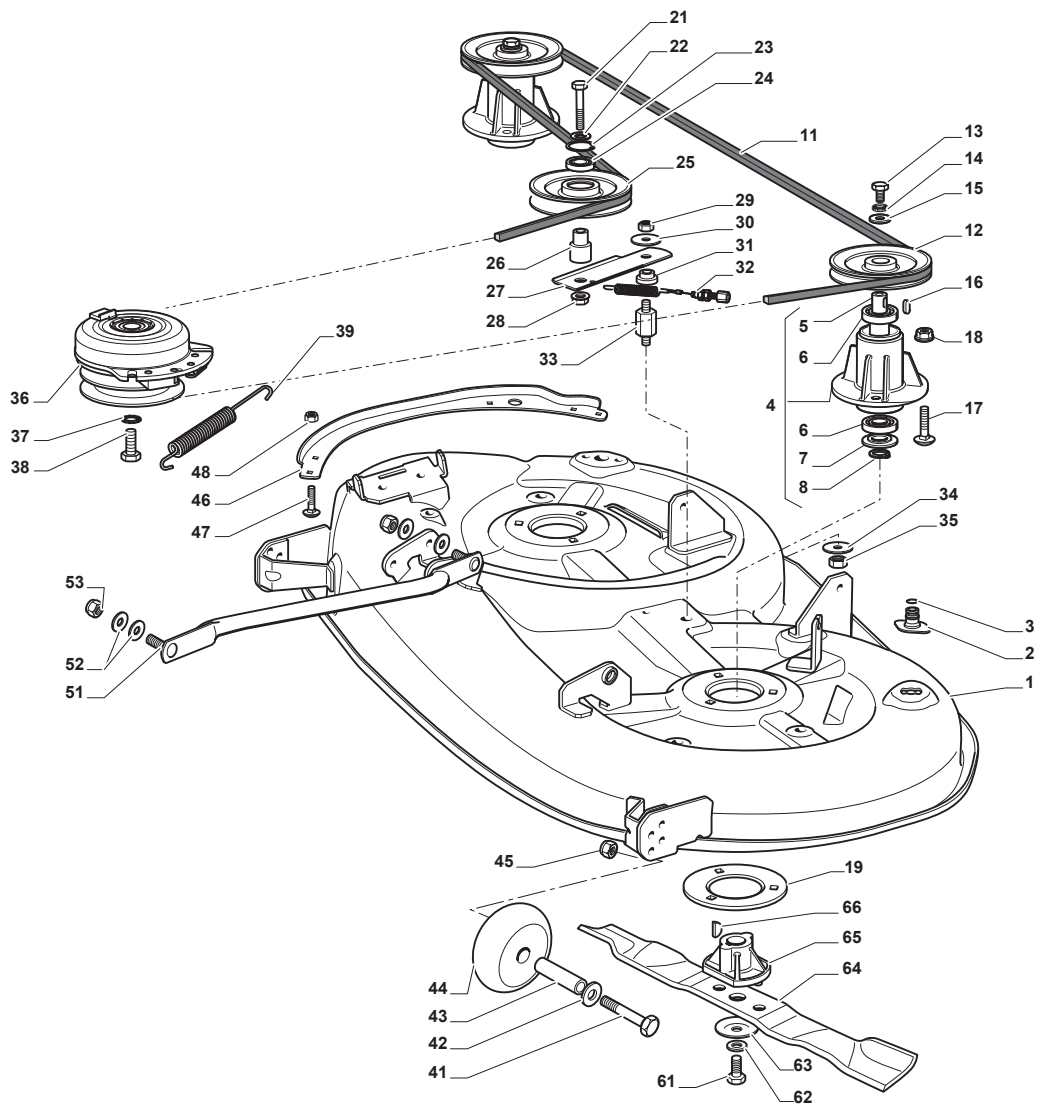

Utgåva Issue 20 - 2015		Skärplatta Cutting Plate			
Pos. Fig.	Antal Q.ty	Art nr Part No	Benämning	Description	Anmärkning Notes
63	2	122160400/0	Fjäderbricka	Elastic Disc	
64	2	182004357/0	Kniv	Right Blade Mulching	
65	2	125463200/0	Knivfäste	Blade Hub	
66	2	112139100/0	Kil	Key