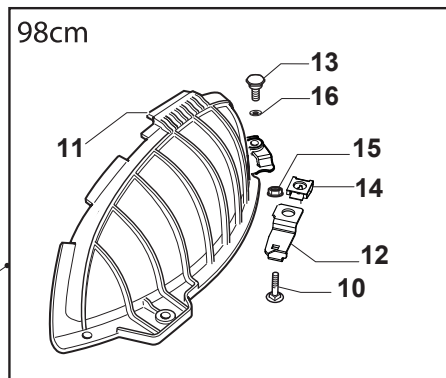

Utgåva Issue 20 - 2015		Tillbehör på begäran Optionals On Request			
Pos. Fig.	Antal Q.ty	Art nr Part No	Benämning	Description	Anmärkning Notes
1	1	382869038/0	Ljuddämparskydd	Muffler Protection	
2	4	125943008/0	Skruv	Screw	
5	2	382650211/0	Förstärkningkpl Trailer Kit Sd 98	Stiffening	
6	1	382033111/0	Stag	Rod	
7	2	112155000/0	Mutter	Nut	
8	1	125510021/1	Stift	Hitch Pin	
9	1	124487999/0	Clip	Spring Pin	
10	2	112815205/0	Skruv	Screw	
11	1	325140107/0	Deflektor	Deflector	
12	2	325785473/0	Stift	Pin	
13	1	125580040/0	Låsnål	Cotter Pin	
14	1	118737221/0	Clip	Clip	
15	2	112292102/0	Mutter	Nut	
16	1	112604899/0	Starlock P6704 8 Fz	Crown Fastener