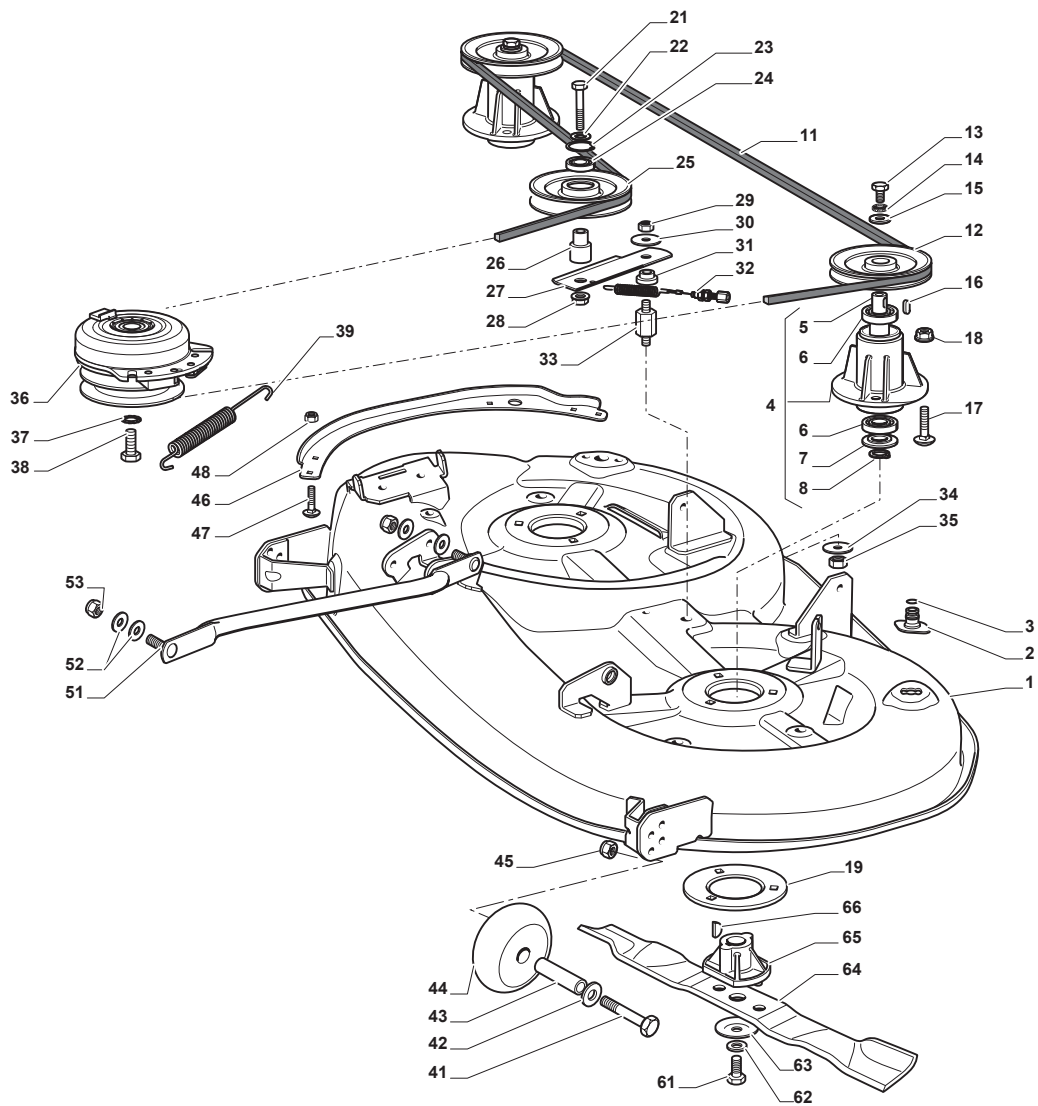

Utgåva Issue 20 - 2015		Skärplatta Cutting Plate			
Pos. Fig.	Antal Q.ty	Art nr Part No	Benämning	Description	Anmärkning Notes
1	1	382565074/1			Grey
2	2	325033086/0	Vattenslanganslutning	Water Hose Connection	
3	2	119035000/0	O-Ring	Or Ring	
4	2	382207204/0	Knivaxelfäste Sd 98	Flange Assy	
5	2	125020804/0	Knivaxel	Shaft	
6	4	119216040/0	Lager I Kullager	Bearing	
7	2	325160501/0	Dammskydd	Dust Cover Disc	
8	2	112609260/0	Sparring Sga 20	Seeger	
11	1	135061506/0	Drivrem	Belt	
12	2	125601571/0	Remskiva	Pulley	
13	2	112793102/0	Skruv	Screw	
14	2	112540260/0	Lasbricka 8.4X15X0.8	Grower	
15	2	125670007/0	Bricka	Washer	
16	2	112139480/0	Kil	Feather	
17	6	112818700/0	Skruv	Screw	
18	6	112154210/0	Mutter	Nut	
19	2	325160505/0	Klippdäck Reinförment Disc	Disc	
21	1	112691800/0	Skruv	Screw	
22	1	112524010/0	Bricka	Washer	
23	1	112610800/0	Sparring Sgh 35	Seeger	
24	1	119216041/0	Lager I Bearing	Bearing	
25	1	125601586/0	Remskiva	Pulley	
26	1	125160056/0	Distans	Spacer	
27	1	325318255/0	Spak	Lever	
28	1	112293201/0	Mutter	Nut	
29	1	112155020/0	Mutter	Nut	
30	1	125670022/0	Bricka	Washer	
31	1	125040635/0	Bussning	Bushing	
32	1	382004619/0	Kabel	Wire	
33	1	125160057/1	Distans	Spacer	
34	1	112523080/0	Bricka	Washer	
35	1	112156602/0	Mutter	Nut	
36	1	118399062/0	Magnetkoppling	Electromagnetic Clutch	
37	1	112543000/0	Bricka	Washer	
38	1	112737320/0	Skruv	Screw	
39	1	125430277/0	Fjäder	Spring	
41	2	112692050/0	Skruv	Screw	
42	2	112523060/0	Bricka	Washer	
43	2	125510072/0	Stift	Pin	
44	2	182700001/0	Stödhjul	Levelling Small Wheel	
45	2	112293201/0	Mutter	Nut	
46	1	325547259/0	Förstärkning	Stiffening	
47	5	112815205/0	Skruv	Screw	
48	5	112154510/0	Mutter	Nut	
51	2	382000565/0	Tryckstang	Equalizer Rod	
52	8	325670008/1	Bricka	Washer	
53	4	112156602/0	Mutter	Nut	
61	2	112735694/0	Skruv	Screw	
62	2	112523080/0	Bricka	Washer