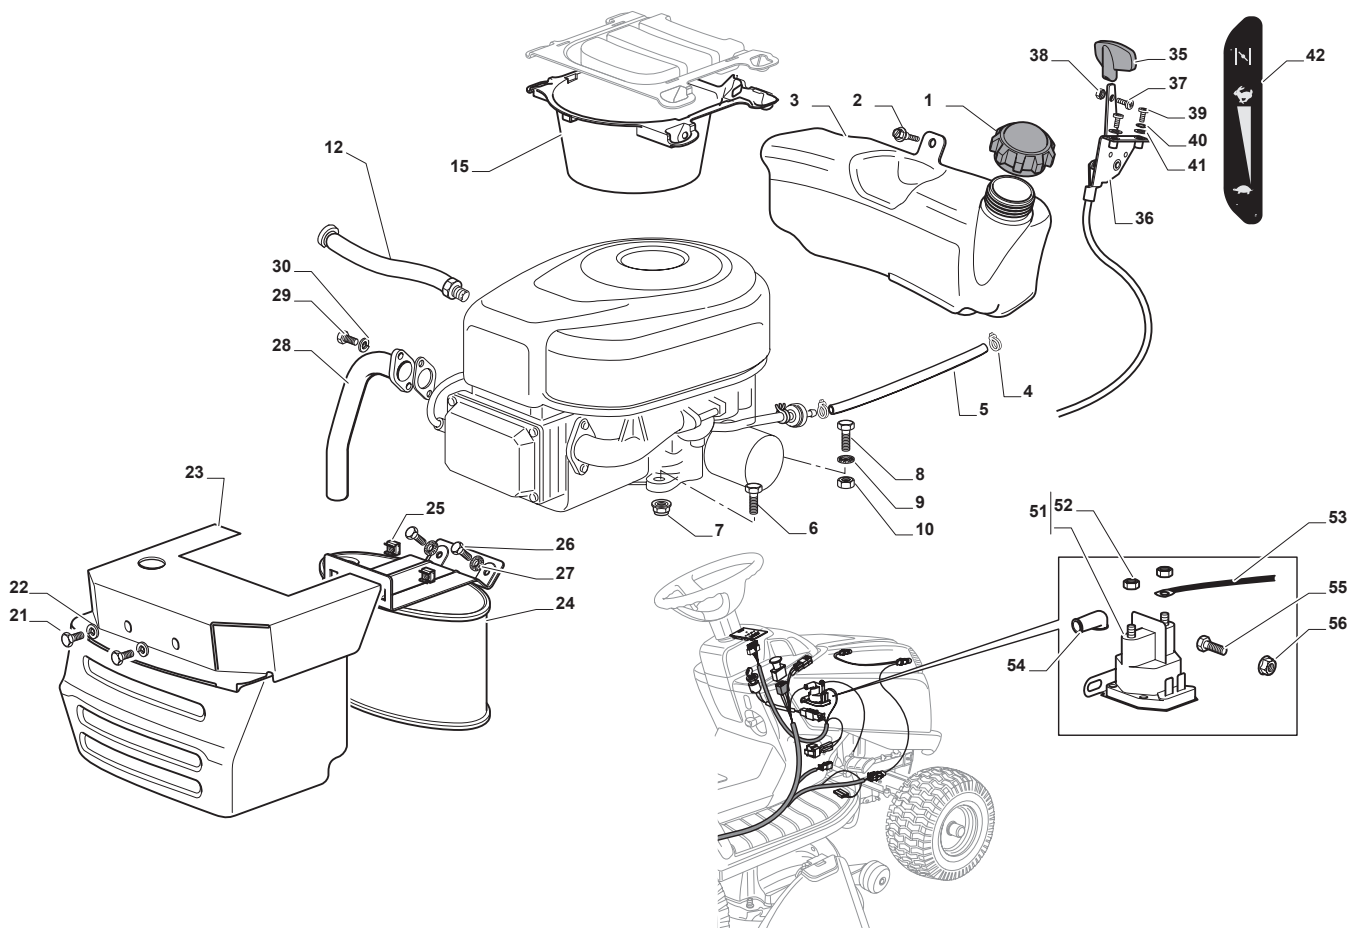

Utgåva Issue 20 - 2015		Motor - B&S	Engine - B&S		
Pos. Fig.	Antal Q.ty	Art nr Part No	Benämning	Description	Anmärkning Notes
1	1	125795001/1	Tanklock Tc Honda 05/06	Cap	
2	4	125943010/0	Skruv	Screw	
3	1	325735126/0	Bränsletank	Fuel Tank	
4	2	118375051/1	Slangklämma	Fair Led	
5	1	325869057/0	Bränsleslang	Connecting Tube	
6	3	112691100/0	Skruv	Screw	
7	3	112154210/0	Mutter	Nut	
8	1	112691115/0	Skruv	Screw	
9	1	112540260/0	Lasbricka 8.4X15X0.8	Grower	
10	1	112154210/0	Mutter	Nut	
12	1	1134-5827-01	Oljeavtappning Kpl	Oil Drain Assy	
15	1	325108044/1	Luftledare	Conveyor	
21	2	112792611/0	Skruv	Screw	
22	2	112540260/0	Lasbricka 8.4X15X0.8	Grower	
23	1	382598047/0	Ljuddämparskydd	Muffler Protection	
24	1	182750010/0	Ljuddämpare	Muffler	
25	2	112360425/0	Mutter	Nut	
26	2	112792611/0	Skruv	Screw	
27	2	112540260/0	Lasbricka 8.4X15X0.8	Grower	
28	1	118738206/0	Anslutning	Exhaust Discharge Tube	
29	2	112737450/0	Skruv	Screw	
30	2	112540260/0	Lasbricka 8.4X15X0.8	Grower	
35	1	325394531/0	Knopp	Knob	
36	1	182000216/0	Gaswire	Accelerator	
37	1	112726389/0	Skruv	Screw	
38	1	112290800/0	Mutter	Nut	
39	2	112726389/0	Skruv	Screw	
40	2	112540020/0	Bricka	Washer	
41	2	112521310/0	Bricka	Washer	
42	1	114363697/0	Dekal	Label	
51	1	118736111/0	Startrelä	Starter Relay	
52	2	112360352/0	Mutter	Nut	
53	1	125065002/0	Kabelhärva	Cable	
54	1	118564864/1	Polskydd	Protection	
55	1	112790781/0	Skruv	Screw	
56	2	112154510/0	Mutter	Nut