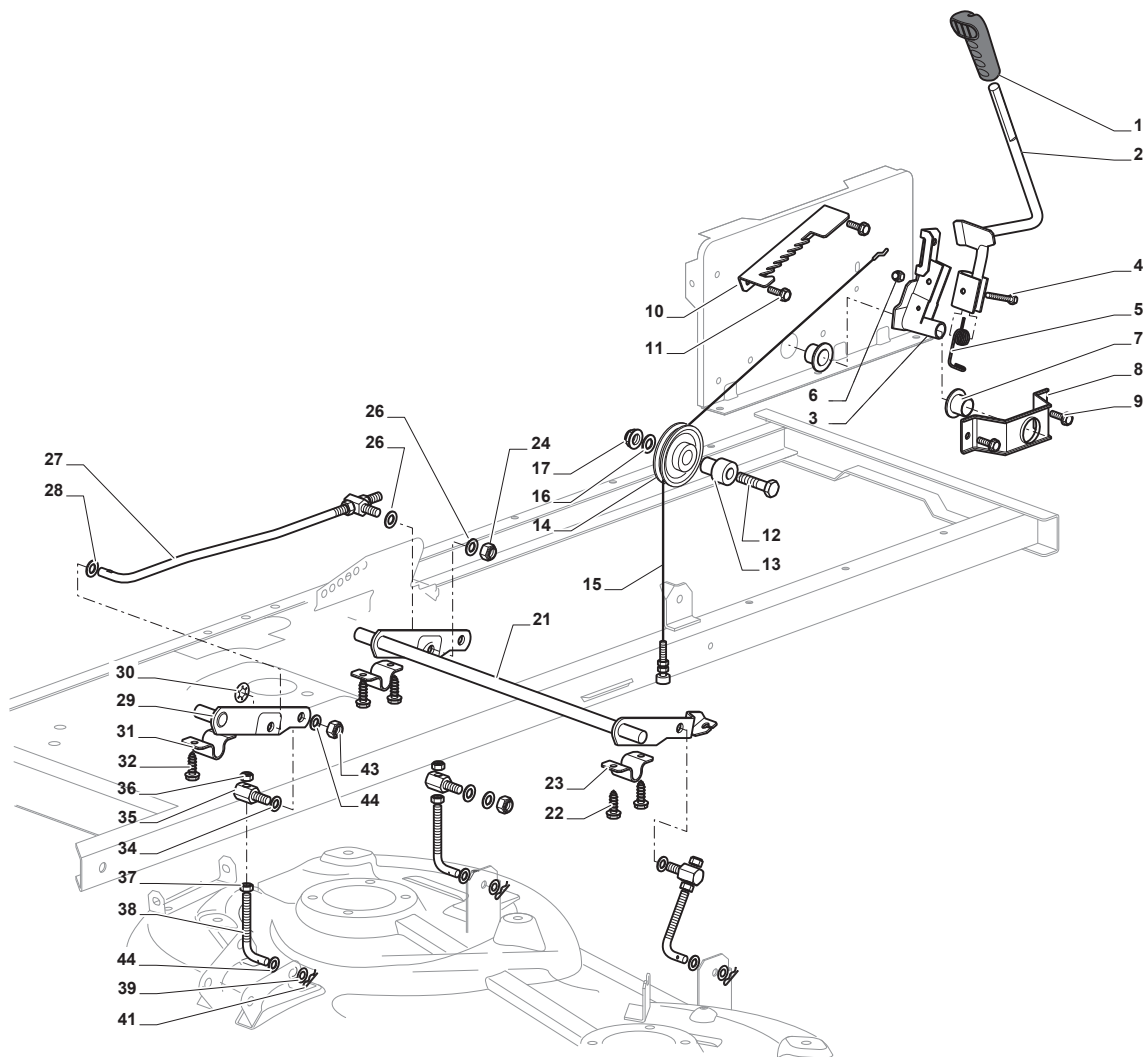

Utgåva Issue 20 - 2015		Skärplatta, Lyft Cutting Plate Lifting			
Pos. Fig.	Antal Q.ty	Art nr Part No	Benämning	Description	Anmärkning Notes
1	1	325394533/0	Knopp	Knob	
2	1	382318229/0	Lyftspak	Lever	
3	1	382318231/0	Axel	Axle	
4	1	112674700/0	Skruv	Screw	
5	1	125430261/0	Fjäder	Spring	
6	1	112154510/0	Mutter	Nut	
7	2	325038006/0	Bussning	Bushing	
8	1	325785297/0	Fäste	Support	
9	2	125943009/0	Skruv	Screw	
10	1	325735515/0	Segment	Steering Sector	
11	2	125943009/0	Skruv	Screw	
12	1	112793701/0	Skruv	Screw	
13	1	125040636/0	Bussning	Bushing	
14	1	125601579/0	Remskiva	Pulley	
15	1	382004620/0	Kabel	Wire	
16	1	112523060/0	Bricka	Washer	
17	1	112293201/0	Mutter	Nut	
21	1	382318239/0	Lyftaxel	Axle	
22	4	112735599/0	Skruv	Screw	
23	2	325547231/0	Plat	Plate	
24	1	112155000/0	Mutter	Nut	
26	2	325670011/0	Bricka	Antifriction Washer	
27	1	382000569/1	Lyftspak	Connecting Rod	
28	1	112521350/0	Bricka	Washer	
29	1	382318237/0	Spak	Axle	
30	1	112604899/0	Starlock P6704 8 Fz	Crown Fastener	
31	1	325547231/0	Plat	Plate	
32	2	112735599/0	Skruv	Screw	
34	3	325670008/1	Bricka	Washer	
35	3	125510107/1	Stift	Pin	
36	3	112156602/0	Mutter	Nut	
37	3	112295200/0	Mutter	Nut	
38	3	125840012/0	Spännstang	Tie Rod	
39	3	112523060/0	Bricka	Washer	
41	3	124487998/0	Fjäder Clip	Cotter Pin	
43	3	112156602/0	Mutter	Nut	
44	6	325670008/1	Bricka	Washer