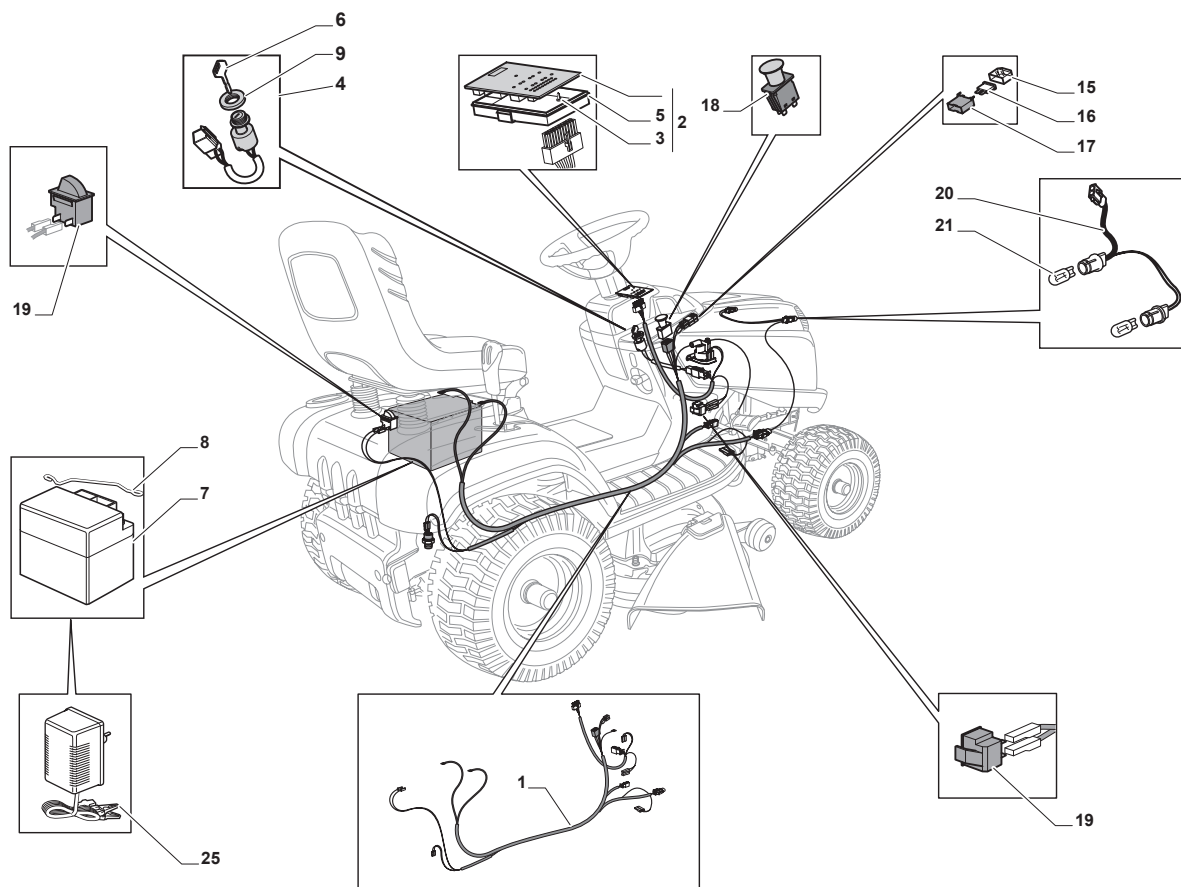

Utgåva Issue 20 - 2015		Elsystem Electrical Parts			
Pos. Fig.	Antal Q.ty	Art nr Part No	Benämning	Description	Anmärkning Notes
1	1	182040196/0	Kabelhärva	Cables Ass.Y	(for hydro)
2	1	382722443/0	Elektronikkort	Electronic Card	
3	1	112735101/0	Skruv	Screw	
4	1	118450075/1	Tändningslas	Starting Switch	
5	1	325600080/0	Kretskort Skydd	Card Protection	
6	1	118210023/0	Startnyckel	Starting Key	
7	1	118120002/1	Batteri	Battery	
8	1	125430265/0	Fjäder	Spring	
9	1	118400863/0	Screwed Ring	Screwed Ring	
15	2	133215000/0	Lock-Säkringshallare	Cover	
16	1	133340040/0	Säkring 10A	Fuse 10 A	
16	1	133340036/0	Säkring 25A	Fuse 25 A	
17	2	133500007/0	Säkringshallare	Fuse Carrier	
18	1	118450074/0	Brytare	Clutch Switch	
19	2	119410613/0	Mikrobrytare	Microswitch	
20	1	182040191/0	Kablage kpl	Cables Ass.Y	for LED Version
21	2	118459100/0	Glödlampa	Lamp For Lights	
25	1	182180091/0	Batteriladdare	Battery Charger	UK Plugg
25	1	182180090/0	Batteriladdare	Battery Charger	CE Plugg