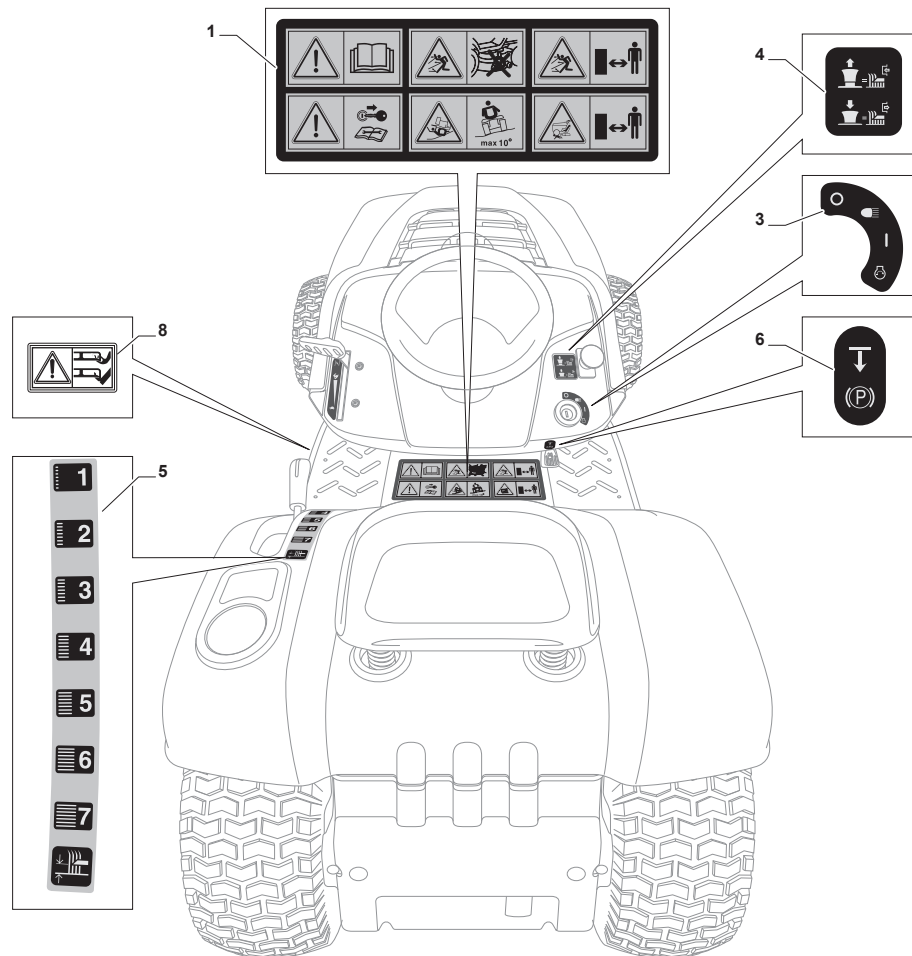

Utgåva Issue 20 - 2015		Dekaler Labels			
Pos. Fig.	Antal Q.ty	Art nr Part No	Benämning	Description	Anmärkning Notes
1	1	114362365/1	Dekal	Label	
3	1	114363699/0	Dekal	Label	
4	1	114361438/0	Dekal	Label	
5	1	114366142/0	Dekal	Label	
6	1	114363700/0	Dekal	Label	
8	1	114356699/1	Dekal	Label