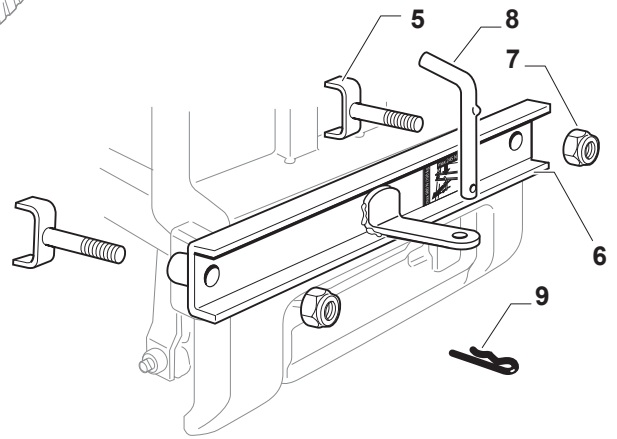

Utgåva Issue 20 - 2015		Tillbehör på begäran Optionals On Request			
Pos. Fig.	Antal Q.ty	Art nr Part No	Benämning	Description	Anmärkning Notes
1	1	382869038/0	Ljuddämparskydd	Muffler Protection	
2	4	125943008/0	Skruv	Screw	
5	2	382650211/0	Förstärkningkpl Trailer Kit Sd 98	Stiffening	
6	1	382033111/0	Stag	Rod	
7	2	112155000/0	Mutter	Nut	
8	1	125510021/1	Stift	Hitch Pin	
9	1	124487999/0	Clip	Spring Pin	
10	2	112815205/0	Skruv	Screw	
11	1	325140107/0	Deflektor	Deflector	
12	2	325785473/0	Stift	Pin	
13	1	125580040/0	Låsnål	Cotter Pin	
14	1	118737221/0	Clip	Clip	
15	2	112292102/0	Mutter	Nut	
16	1	112604899/0	Starlock P6704 8 Fz	Crown Fastener