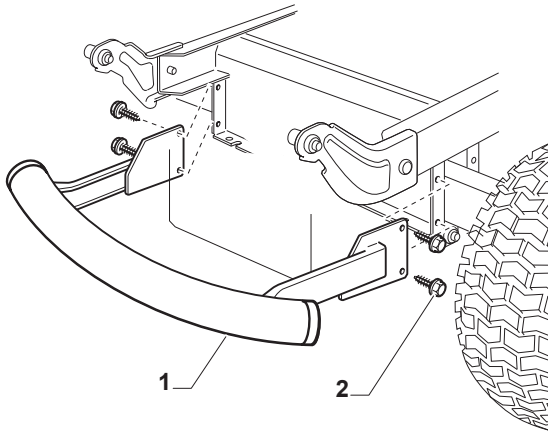

Utgåva Issue 3 - 2016		Tillbehör på begäran Optionals On Request			
Pos. Fig.	Antal Q.ty	Art nr Part No	Benämning	Description	Anmärkning Notes
1	1	382869038/0	Ljuddämparskydd	Muffler Protection	
2	4	125943008/0	Skruv	Screw	
5	2	382650211/0	Förstärkningkpl Trailer Kit	Stiffening	
6	1	382033111/0	Stag	Rod	
7	2	112155000/0	Mutter	Nut	
8	1	125510021/1	Stift	Hitch Pin	
9	1	124487999/0	Clip	Spring Pin	
10	2	112815205/0	Skruv	Screw	
11	1	325140107/0	Deflektor	Deflector	
12	2	325785473/0	Stift	Pin	
13	2	125580040/0	Remstyrning	Stake	
14	2	112437507/0	Plat	Rapid Fixing Plate	
15	2	112154510/0	Mutter	Nut	
16	2	112604899/0	Starlock	Crown Fastener