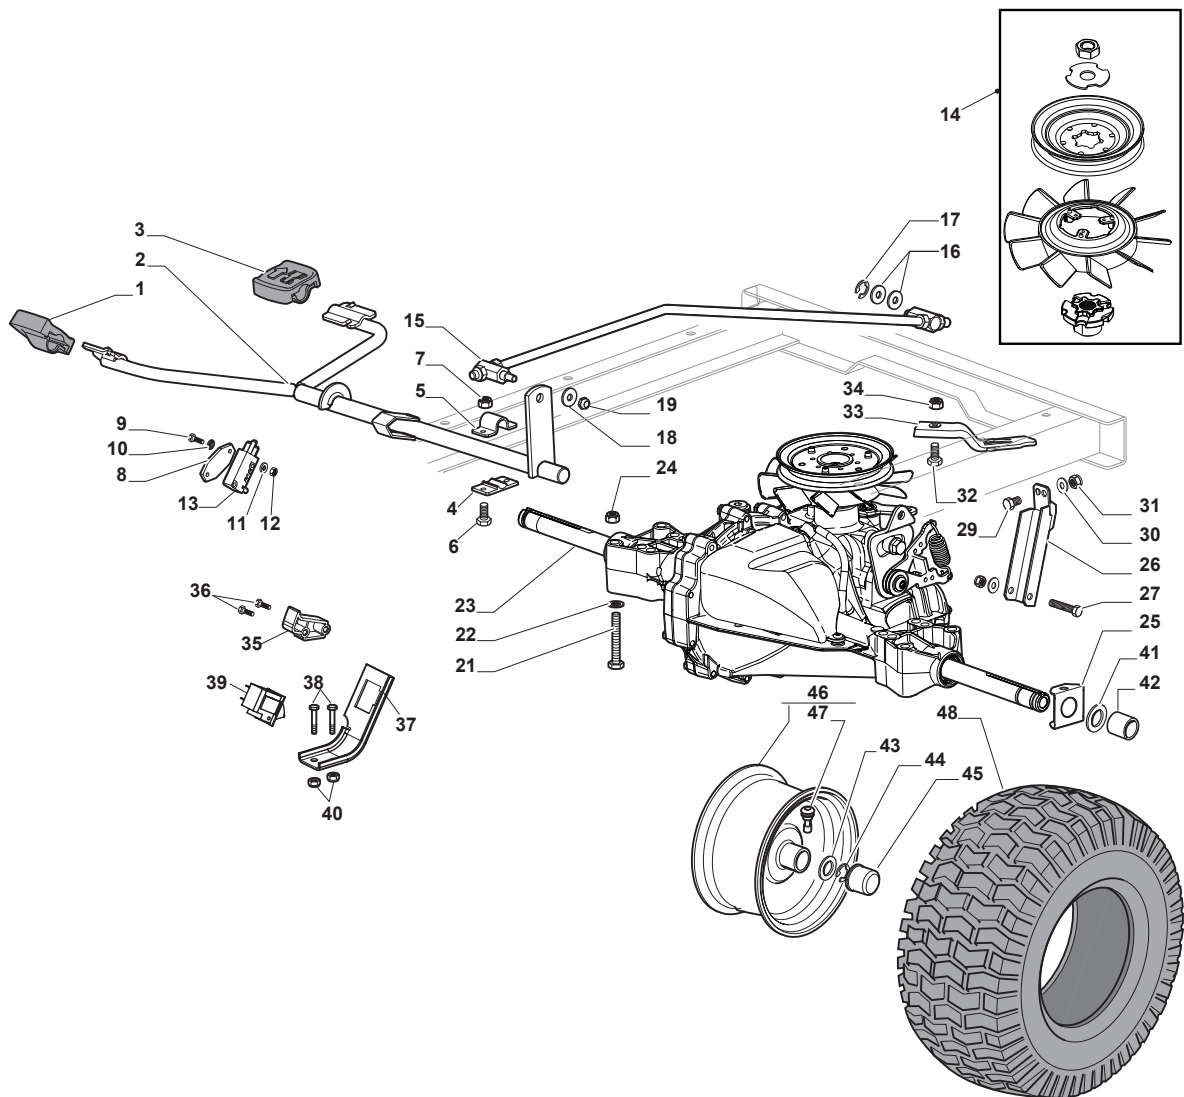

Utgåva Issue 3 - 2016		Kaross	Body		
Pos. Fig.	Antal Q.ty	Art nr Part No	Benämning	Description	Anmärkning Notes
13	1	119410609/1LC	Mikrobrytare	Micro Switch	
41	1	125670005/2	Bricka	Washer	
1	1	325110274/0	Fäste	Clamp Cover Front	
2	1	382000574/2	Drivpedal	Drive Pedal	
3	1	325110331/0	Fäste	Clamp Cover Rear	
4	2	325785350/0	Fäste	Support	
5	2	325547231/0	Plat	Plate	
6	4	112735599/0	Skruv	Screw	
7	4	112154510/0	Mutter	Nut	
8	1	327546019/0	Plat	Neutral Switch Fixing Plate	
9	2	112735602/0	Skruv	Screw	
10	2	112540020/0	Bricka	Washer	
11	2	112581100/0	Fj.Bricka Fbb 3.1X5.7X0.8 (M3)	Grower	
12	2	112290791/0	Mutter	Nut	
14	1	118802723/0	Kit, Fläkt-Remskiva	Fan Kit	
15	1	382000573/1	Stang	Rod	
16	2	325670011/0	Bricka	Antifriction Washer	
17	1	112000940/0	Ring	Benzing Ring	
18	1	112523040/0	Bricka	Washer	
19	1	112154510/0	Mutter	Nut	
21	4	112691600/0	Skruv	Screw	
22	4	112521350/0	Bricka	Washer	
23	1	118400919/2	Transaxel Kpl	Rear Axle	Hydro-Gear T2-Adbf-2X3C-17X1
24	4	112155000/0	Mutter	Nut	
25	2	325670026/0	Bricka	Washer	
26	1	325785349/1	Fäste	Support	
27	1	112691700/0	Skruv	Screw	
29	1	112792611/0	Skruv	Screw	
30	2	112523060/0	Bricka	Washer	
31	2	112155000/0	Mutter	Nut	
32	1	112791213/1	Skruv	Screw	
33	1	325318251/0	Spak	Lever	
34	1	112154510/0	Mutter	Nut	
35	1	325060034/1	Cam	Cam	
36	2	112735403/0	Skruv	Screw	
37	1	325774573/0	Fäste	Clamp	
38	2	112791400/0	Skruv	Screw	
39	1	119410614/0	Mikrobrytare	Microswitch	
40	2	112154510/0	Mutter	Nut	
41	2	125670005/1	Bricka	Washer	
42	2	125160058/0	Distans	Spacer	
43	6	125670005/1	Bricka	Washer	
44	2	112001010/0	Lasring	Benzing Ring	
45	2	322110239/0	Navkapsel	Hub Cover	
46	2	382000597/0	BakhjulFälged	Rimm	
47	2	125950000/0	Ventil	Valve	
48	2	125590015/0	Däck	Tyre