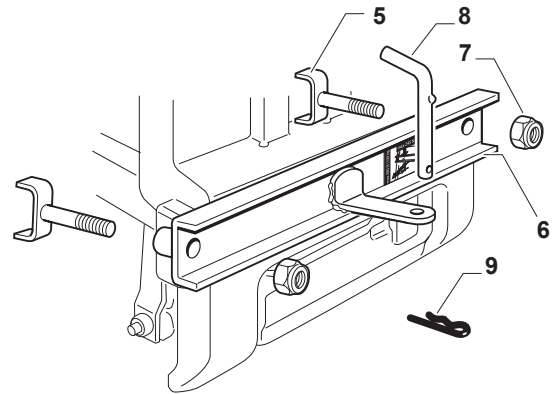

Utgåva Issue 3 - 2016		Tillbehör på begäran Optionals On Request			
Pos. Fig.	Antal Q.ty	Art nr Part No	Benämning	Description	Anmärkning Notes
1	1	382869038/0	Ljuddämparskydd	Muffler Protection	
2	4	125943008/0	Skruv	Screw	
5	2	382650211/0	Förstärkningkpl Trailer Kit	Stiffening	
6	1	382033111/0	Stag	Rod	
7	2	112155000/0	Mutter	Nut	
8	1	125510021/1	Stift	Hitch Pin	
9	1	124487999/0	Clip	Spring Pin	
10	2	112815205/0	Skruv	Screw	
11	1	325140107/0	Deflektor	Deflector	
12	2	325785473/0	Stift	Pin	
13	2	125580040/0	Remstyrning	Stake	
14	2	112437507/0	Plat	Rapid Fixing Plate	
15	2	112154510/0	Mutter	Nut	
16	2	112604899/0	Starlock	Crown Fastener