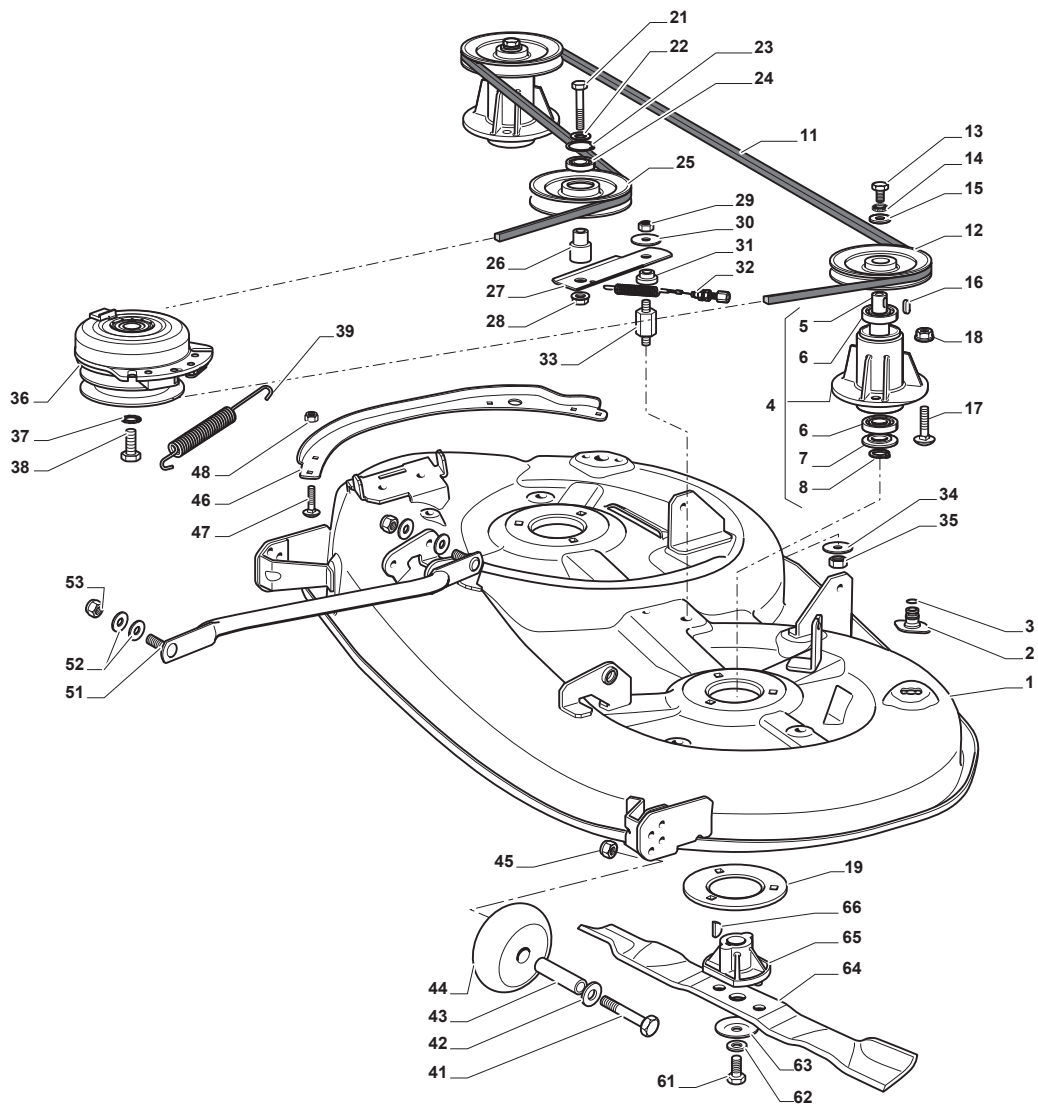

Utgåva Issue 3 - 2016		Skärplatta Cutting Plate			
Pos. Fig.	Antal Q.ty	Art nr Part No	Benämning	Description	Anmärkning Notes
65	2	125463200/0	Knivfäste	Blade Hub	
66	2	112139100/0	Kil	Key	
33	1	125160057/1	Distans	Spacer	
47	5	112815205/0	Skruv	Screw