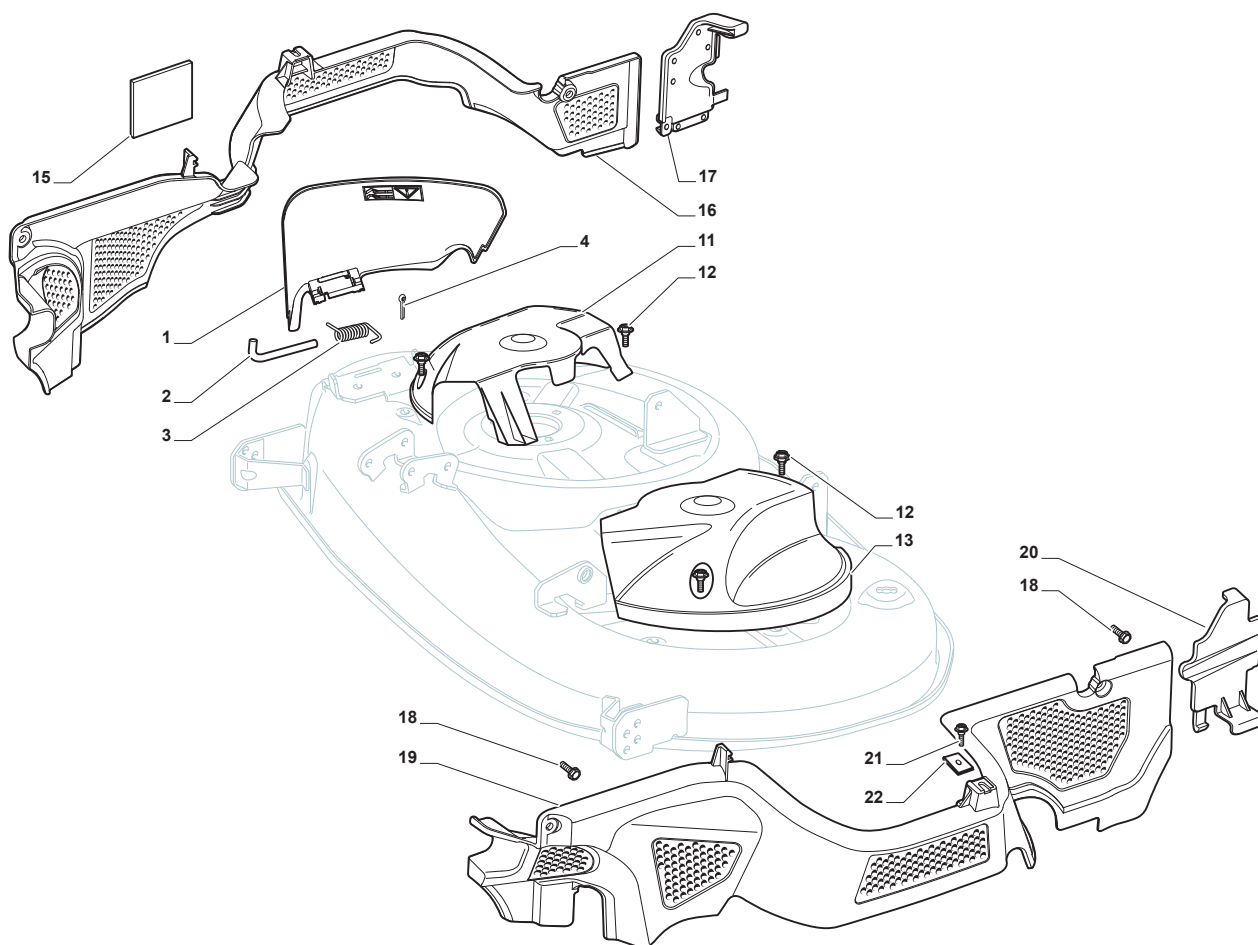

Utgåva Issue 3 - 2016		Skydd Guards			
Pos. Fig.	Antal Q.ty	Art nr Part No	Benämning	Description	Anmärkning Notes
1	1	325600087/1	Stenskottsskydd	Exit Protection	
2	1	125510073/0	Stift	Fulcrum Pin	
3	1	125430242/1	Fjäder	Spring	
4	1	112141418/0	Stift	Cotter Pin	
11	1	325600088/0	Remskydd-hö	Right Belt Protection Carter	
12	4	125943006/0	Skruv	Screw	
13	1	325600089/0	Remskydd-vä	Left Belt Protection	
16	1	325060154/0	Remskydd	Case	
17	1	325600082/0	Höger Sitsfäste Skydd	Guard	
18	4	125943011/0	Skruv	Screw	
19	1	325060155/0	Remskydd	Case	
20	1	325600083/0	VänsterSitsfäste Skydd	Guard	
21	2	127943051/0	Skruv	Screw	
22	2	112437506/0	Plat	Plate