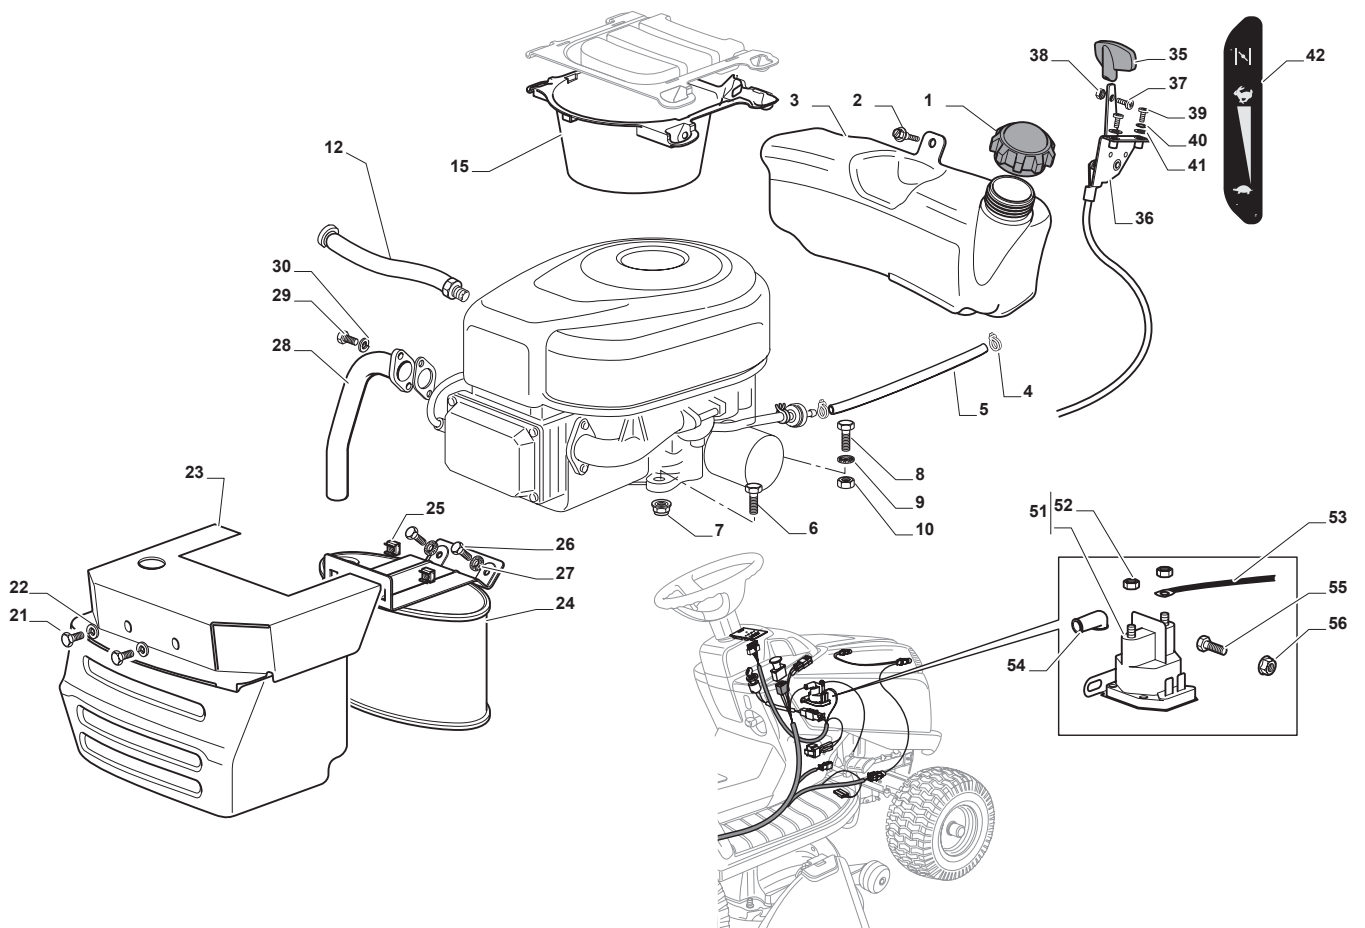

Utgåva Issue 3 - 2016		Motor - B&S	Engine - B&S		
Pos. Fig.	Antal Q.ty	Art nr Part No	Benämning	Description	Anmärkning Notes
51	1	118736112/0	Solenoid Kpl Service	Solenoid	
1	1	125795001/1	Tanklock	Cap	
2	4	125943010/0	Skruv	Screw	
3	1	325735126/0	Bränsletank	Fuel Tank	
4	2	118375051/1	Slangklämma	Fair Led	
5	1	325869057/0	Bränsleslang	Connecting Tube	
6	3	112691100/0	Skruv	Screw	
7	3	112154210/0	Mutter	Nut	
8	1	112691115/0	Skruv	Screw	
9	1	112540260/0	Lasbricka 8.4X15X0.8	Grower	
10	1	112154210/0	Mutter	Nut	
12	1	1134-5827-01	Oljeavtappning Kpl	Oil Drain Assy	
15	1	325108044/1	Luftledare	Conveyor	
21	2	112792611/0	Skruv	Screw	
22	2	112540260/0	Lasbricka 8.4X15X0.8	Grower	
23	1	382598047/0	Ljuddämparskydd	Muffler Protection	
24	1	182750010/0	Ljuddämpare	Muffler	
25	2	112360425/0	Mutter	Nut	
26	2	112792611/0	Skruv	Screw	
27	2	112540260/0	Lasbricka 8.4X15X0.8	Grower	
28	1	118738206/0	Anslutning	Exhaust Discharge Tube	
29	2	112737450/0	Skruv	Screw	
30	2	112540260/0	Lasbricka 8.4X15X0.8	Grower	
35	1	325394531/0	Knopp	Knob	
36	1	182000216/0	Gaswire	Accelerator	
37	1	112726389/0	Skruv	Screw	
38	1	112290800/0	Mutter	Nut	
39	2	112726389/0	Skruv	Screw	
40	2	112540020/0	Bricka	Washer	
41	2	112521310/0	Bricka	Washer	
42	1	114363697/0	Dekal	Label	
52	2	112360352/0	Mutter	Nut	
53	1	125065002/0	Kabelhärva	Cable	
54	1	118564864/1	Polskydd	Protection	
55	1	112790781/0	Skruv	Screw	
56	2	112154510/0	Mutter	Nut