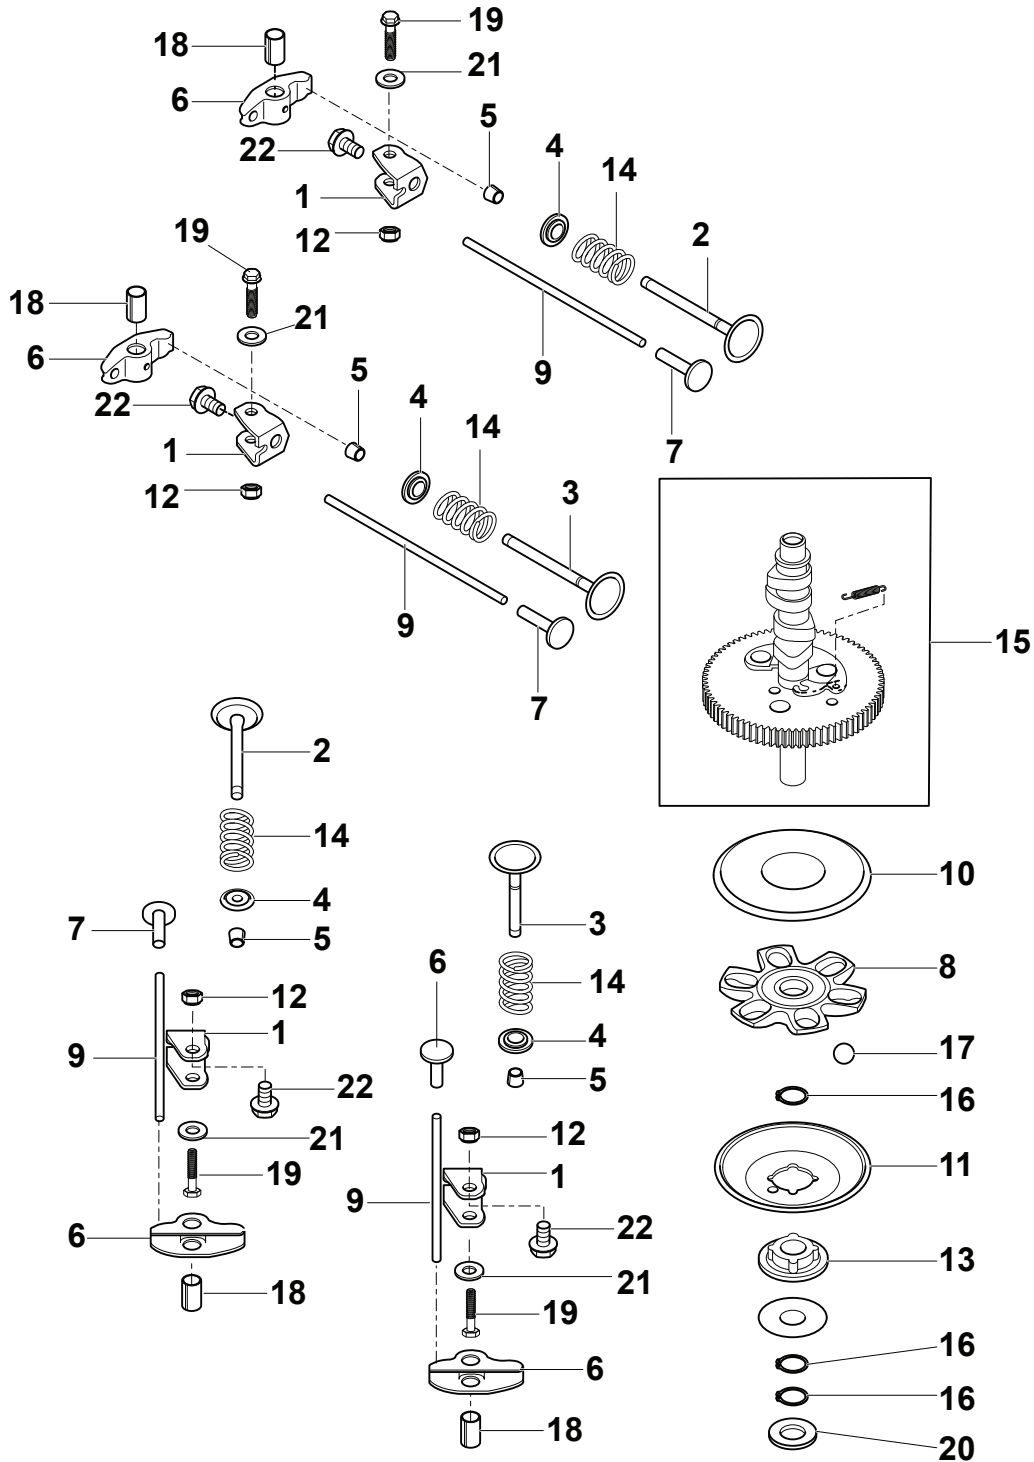

Utgåva Issue 20 - 2015		Cam Shaft	Cam Shaft		
Pos. Fig.	Antal Q.ty	Art nr Part No	Benämning	Description	Anmärkning Notes
1	4	118550958/0	Fäste	Bracket	Kawasaki p/n 49078-7002
2	2	118550972/0	Ventil	Valve	Kawasaki p/n 49118-0809
3	2	118550974/0	Ventil	Valve	Kawasaki p/n 92033-0727
4	4	118550975/0	Fjäder	Spring	Kawasaki p/n 92140-7005
5	8	118550976/0	Collet	Collet	Kawasaki p/n 92152-1689
6	4	118550977/0	Arm Kpl.	Arm Rocker	Kawasaki p/n 92153-7100
7	4	118550978/0	Lyftare	Tappet	Kawasaki p/n 92200-7048
8	1	118550987/0	Styrning	Guide	Kawasaki p/n 92200-2151
9	4	118550993/0	Stång	Push Rod	Kawasaki p/n 92154-1267
10	1	118550996/0	Plåt	Plate	Kawasaki p/n 13272-7011
11	1	118550997/0	Plåt	Plate	Kawasaki p/n 14075-7013
12	4	112292100/0	Mutter	Nut	Kawasaki p/n 16154-7010
13	1	118551035/0	Hylsa	Sleeve	Kawasaki p/n 16154-7011
14	4	118551043/0	Fjäder	Spring	Kawasaki p/n 49065-7006
15	1	118551053/0	Cam Shaft	Cam Shaft	Kawasaki p/n 49065-7007
16	3	118551069/0	Segersäkring	Snap Ring	Kawasaki p/n 555A0420
17	6	118551082/0	Kula	Ball	Kawasaki p/n 59231-0712
18	4	118551086/0	Krage	Collar	Kawasaki p/n 670D2016
19	4	112674550/0	Skruv	Screw	Kawasaki p/n 92066-7003
20	1	112521390/0	Bricka	Washer	Kawasaki p/n 92140-7003
21	4	9699-0090-02	Bricka | Bricka	Washer | Washer	Kawasaki p/n 92145-7002
22	4	112793102/0	Skruv	Screw	Kawasaki p/n 92153-7008