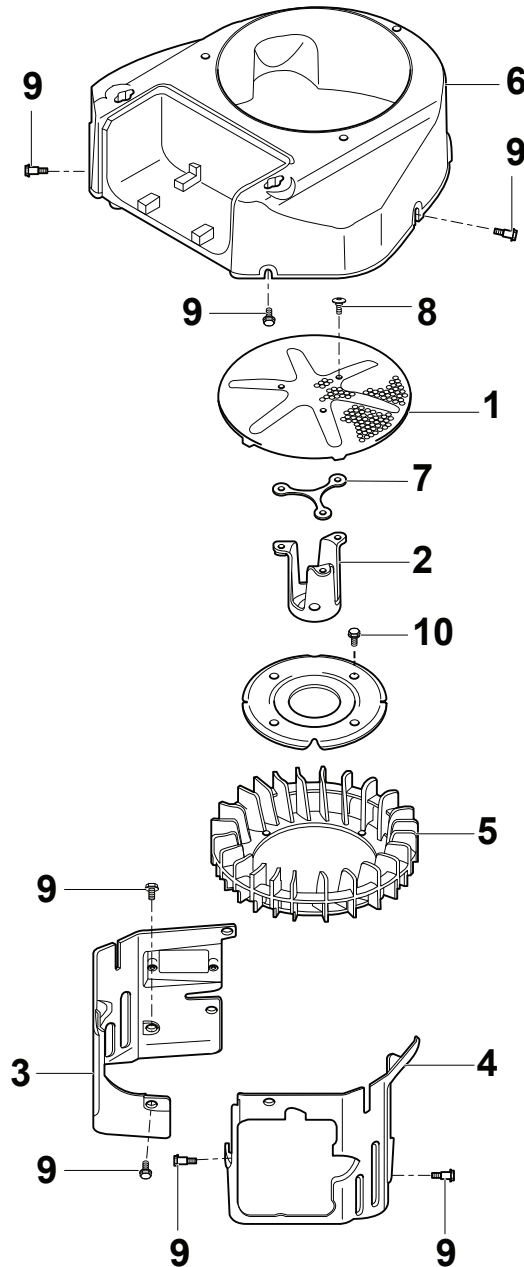

Utgåva Issue 20 - 2015		Cooling-Equipment		Cooling-Equipment	
Pos. Fig.	Antal Q.ty	Art nr Part No	Benämning	Description	Anmärkning Notes
1	1	118551003/0	Skärm	Screen	Kawasaki p/n 21193-7038
2	1	118551023/0	Fäste	Bracket	Kawasaki p/n 26011-7025
3	1	118551046/0	Motorhuv	Engine Cover	Kawasaki p/n 26031-1624
4	1	118551047/0	Motorhuv	Engine Cover	Kawasaki p/n 26031-7040
5	1	118551059/0	Fläkt	Fan	Kawasaki p/n 26031-7047
6	1	118551102/0	Fläktkåpa	Fan Cover	Kawasaki p/n 510A5100
7	1	118551067/0	Distans	Spacer	Kawasaki p/n 59031-7017
8	3	112727794/0	Skruv	Screw	Kawasaki p/n 92066-0762
9	8	112735402/0	Skruv	Screw	Kawasaki p/n 92154-7003
10	4	112735699/0	Skruv	Screw	Kawasaki p/n 92172-7018