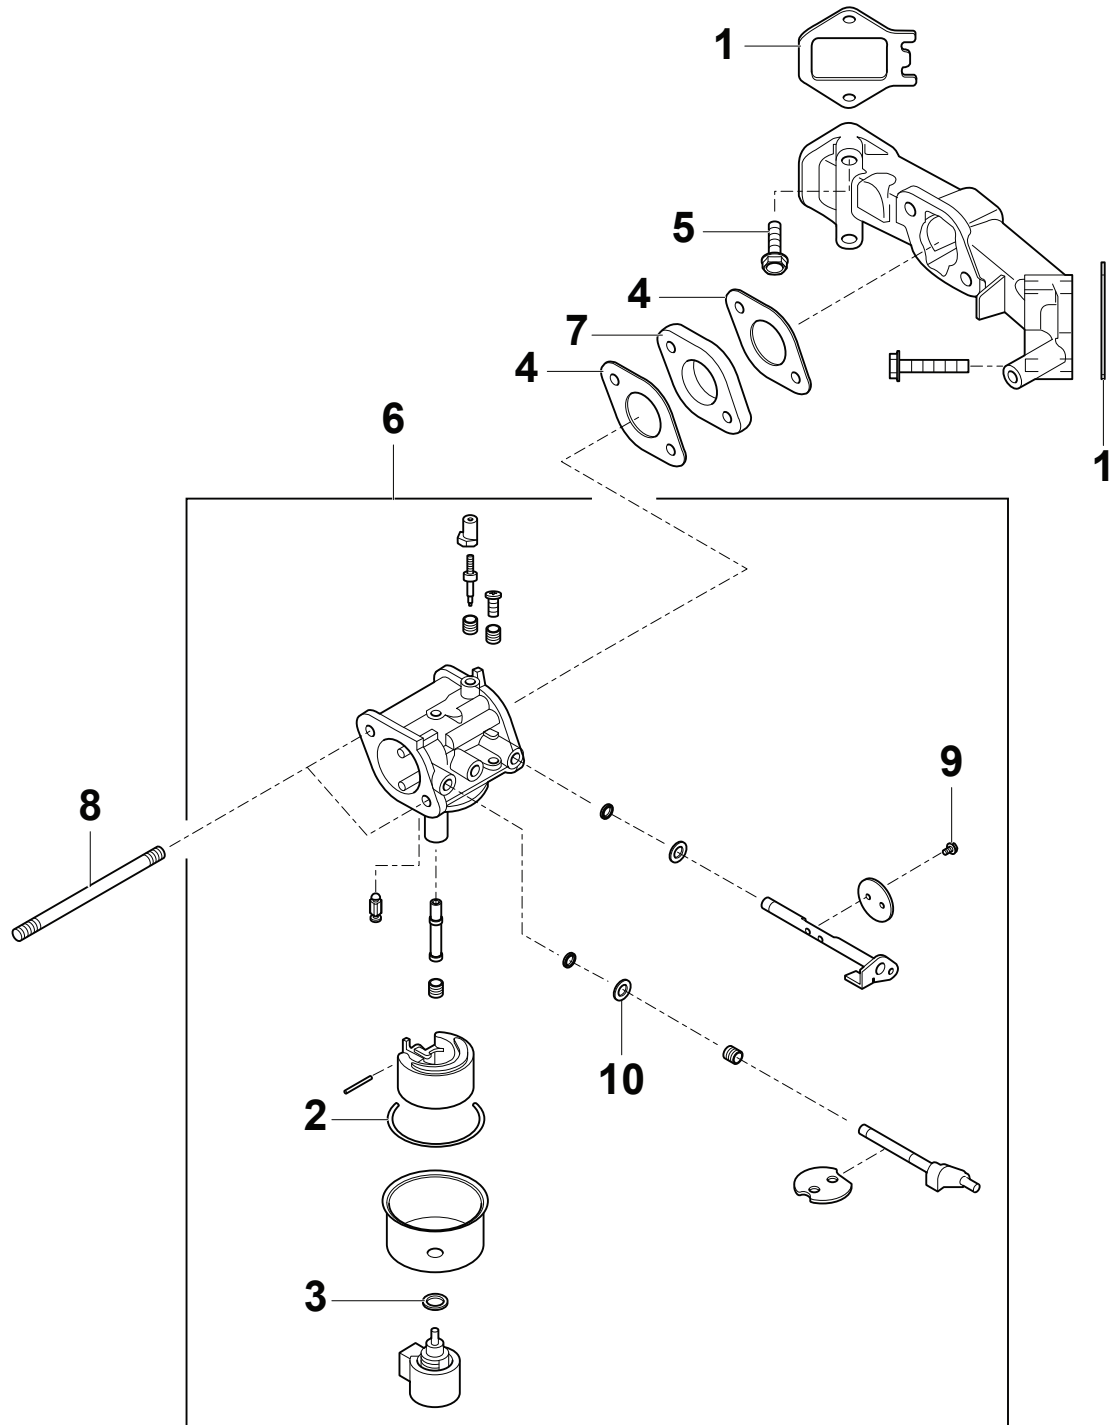

Kawasaki
Engines

Utgåva Issue 20 - 2015		Förgasare	Carburetor		
Pos. Fig.	Antal Q.ty	Art nr Part No	Benämning	Description	Anmärkning Notes
1	2	118550960/0	Packning	Gasket	Kawasaki p/n 11061-7095
2	1	118550961/0	Packning	Gasket	Kawasaki p/n 16060-0742
3	1	118550962/0	Packning	Gasket	Kawasaki p/n 92066-0095
4	2	118550970/0	Packning	Gasket	Kawasaki p/n 92170-2042
5	4	112735405/0	Skruv	Screw	Kawasaki p/n 92173-1001
6	1	118551008/0	Förgasare	Carburetor	Kawasaki p/n 92173-7003
7	1	118551011/0	Isolator	Insulator	Kawasaki p/n 92173-7009
8	2	118551065/0	Stift	Pin	Kawasaki p/n 92192-7146
9	2	118551066/0	Skruv	Screw	Kawasaki p/n 92192-7164
10	1	2312280	Bricka	Washer	Kawasaki p/n 92210-7027