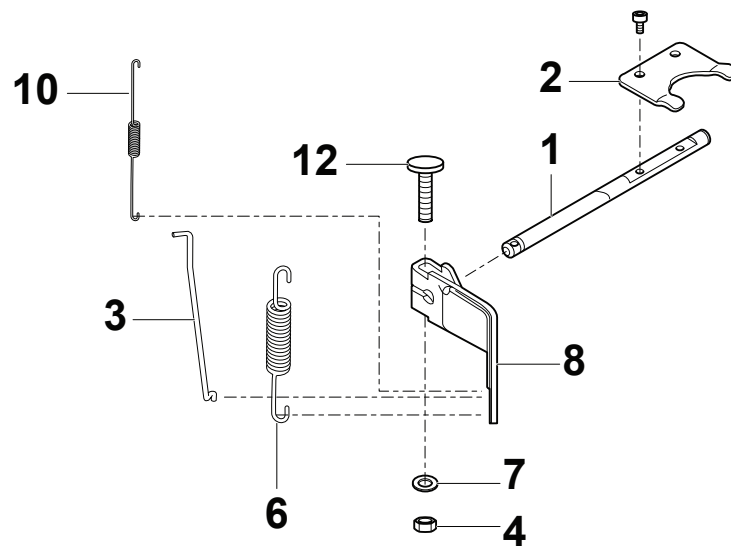

Utgåva Issue 20 - 2015		Control-Equipment		Control-Equipment	
Pos. Fig.	Antal Q.ty	Art nr Part No	Benämning	Description	Anmärkning Notes
1	1	118550991/0	Axel	Shaft	Kawasaki p/n 92172-0754
2	1	118550998/0	Plåt	Plate	Kawasaki p/n 92172-0754
3	1	118551017/0	Länk	Connection Link	Kawasaki p/n 11061-0877
4	1	112292100/0	Mutter	Nut	Kawasaki p/n 11061-7009
5	2	112291000/0	Mutter	Nut	Kawasaki p/n 11061-7010
6	1	118551032/0	Fjäder	Spring	Kawasaki p/n 11061-7096
7	1	112521330/0	Bricka	Washer	Kawasaki p/n 130AA0625
8	1	118551050/0	Arm Kpl.	Arm Governor	Kawasaki p/n 15004-0827
9	1	118551051/0	Panel	Panel	Kawasaki p/n 16073-7007
10	1	118551084/0	Fjäder	Spring	Kawasaki p/n 92004-2149
11	2	112735654/0	Skruv	Screw	Kawasaki p/n 92009-2083
12	1	112674700/0	Skruv	Screw	Kawasaki p/n 92200-2061
13	1	112735699/0	Skruv	Screw	Kawasaki p/n 11011-0787
14	1	112735657/0	Skruv	Screw	Kawasaki p/n 11013-7046
15	2	112735657/0	Skruv	Screw	Kawasaki p/n 11060-7016