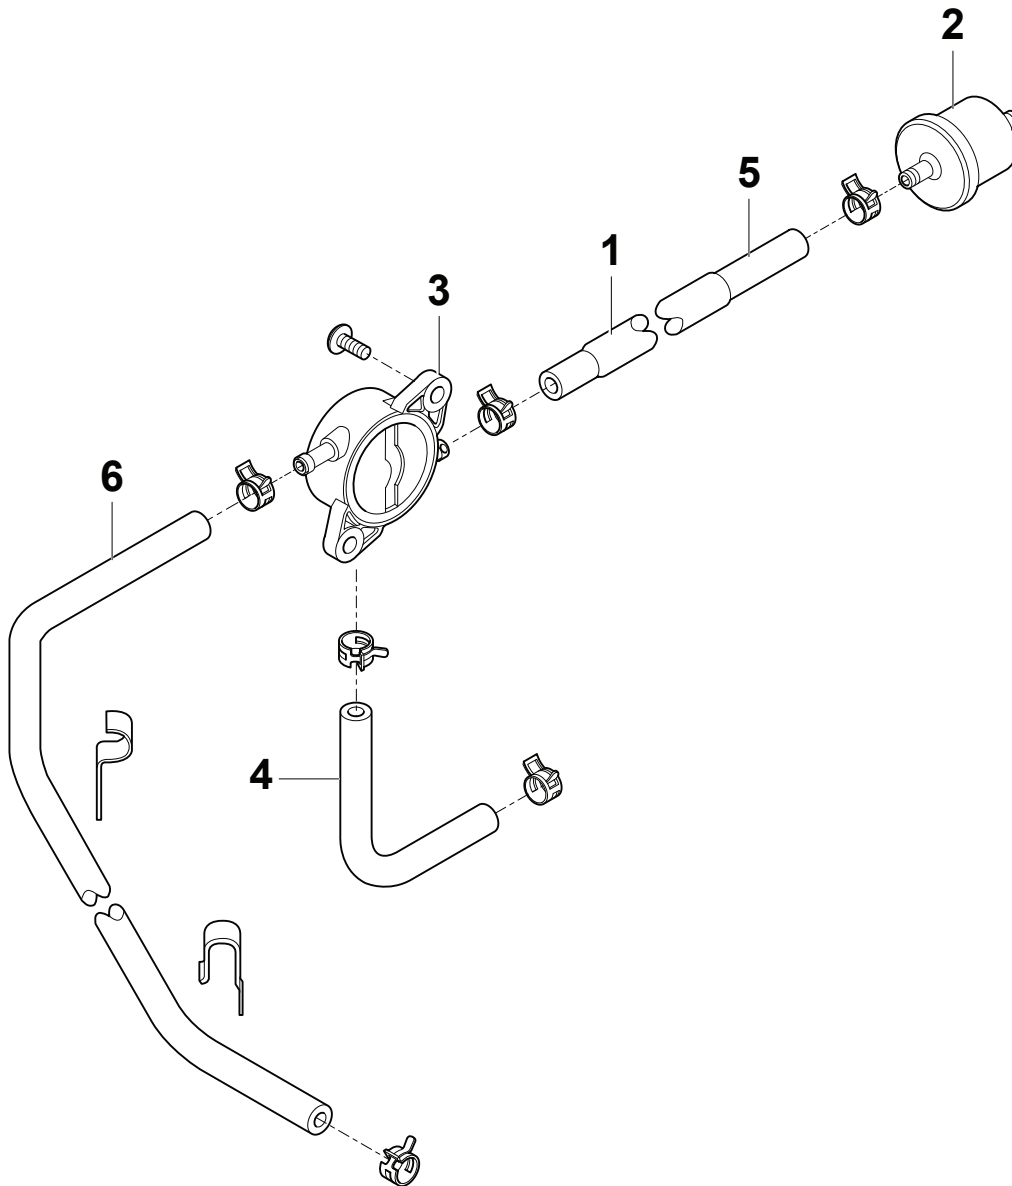

Utgåva Issue 20 - 2015		Fuel-Tank/Fuel-Valve			
Pos. Fig.	Antal Q.ty	Art nr Part No	Benämning	Description	Anmärkning Notes
1	1	118551034/0	Hylsa	Sleeve	Kawasaki p/n 42036-7015
2	1	118551039/0	Filter	Filter	Kawasaki p/n 49019-7001
3	1	118551040/0	Bränslepump	Fuel pump	Kawasaki p/n 49040-7008
4	1	118551094/0	Rör	Tube	Kawasaki p/n 92192-7148
5	1	118551097/0	Rör	Tube	Kawasaki p/n 92192-7172
6	1	118551098/0	Rör	Tube	Kawasaki p/n 92192-7185