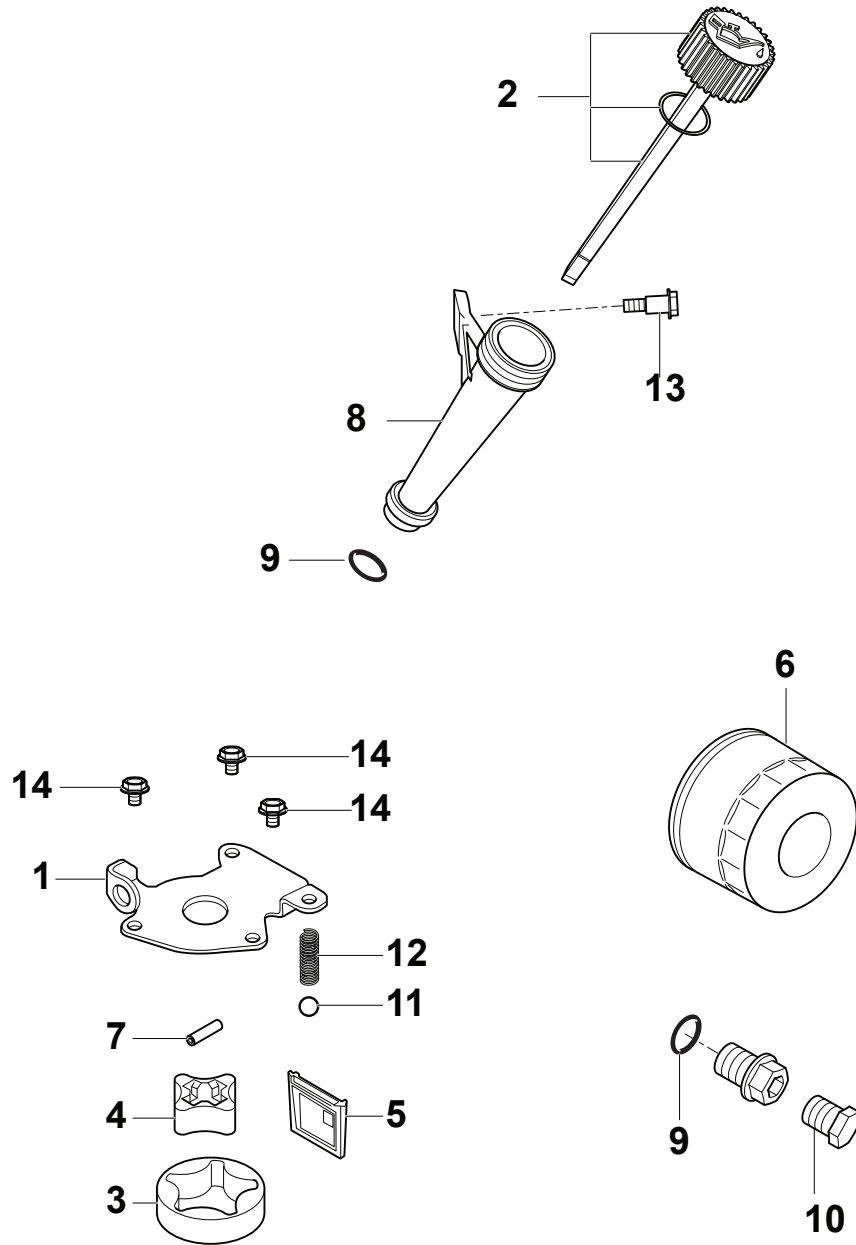

Utgåva Issue 20 - 2015		Smörjning-Utrustning		Lubrication-Equipment	
Pos. Fig.	Antal Q.ty	Art nr Part No	Benämning	Description	Anmärkning Notes
1	1	118551001/0	Plåt	Plate	Kawasaki p/n 92153-7043
2	1	118551004/0	Oljetanklock	Cap Ass'Y	Kawasaki p/n 14037-7008-9H
3	1	118551014/0	Rotor Utanför	Rotor Pump, Outer	Kawasaki p/n 23062-7022
4	1	118551015/0	Inre rötör	Rotor Pump, Inner	Kawasaki p/n 49089-7083
5	1	118551041/0	Oljefilter	Oil Filter	Kawasaki p/n 49089-7084
6	1	118551042/0	Oljefilter	Oil Filter	Kawasaki p/n 59041-0008
7	1	118551056/0	Spännstift	Pin	Kawasaki p/n 59066-0044
8	1	118551061/0	Filler	Filler	Kawasaki p/n 92026-7007
9	2	118551063/0	O-Ring	Or Ring	Kawasaki p/n 92151-7012
10	1	118551079/0	Plugg	Plug	Kawasaki p/n 92153-7007
11	1	118551081/0	Kula	Ball	Kawasaki p/n 92153-7043
12	1	118551083/0	Fjäder	Spring	Kawasaki p/n 130AA0620
13	1	118551087/0	Skruv	Screw	Kawasaki p/n 21066-7017
14	3	112735699/0	Skruv	Screw	Kawasaki p/n 21171-0711