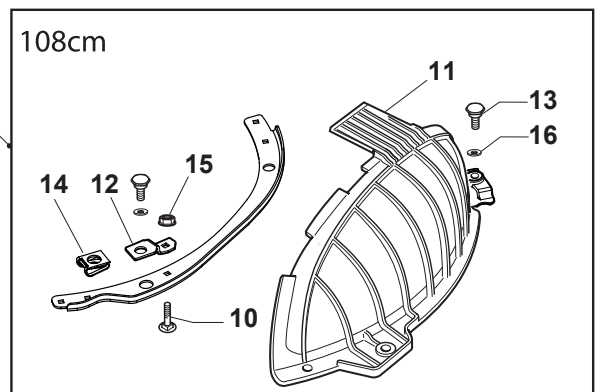

Utgåva Issue 20 - 2015		Tillbehör på begäran Optionals On Request			
Pos. Fig.	Antal Q.ty	Art nr Part No	Benämning	Description	Anmärkning Notes
1	1	382869038/0	Ljuddämparskydd	Muffler Protection	
2	4	125943008/0	Skruv	Screw	
5	2	382650211/0	Förstärkningkpl Trailer Kit Sd 98	Stiffening	
6	1	382033111/0	Stag	Rod	
7	2	112155000/0	Mutter	Nut	
8	1	125510021/1	Stift	Hitch Pin	
9	1	124487999/0	Clip	Spring Pin	
10	2	112815205/0	Skruv	Screw	
11	1	325140107/0	Deflektor	Deflector	
12	2	325785473/0	Stift	Pin	
13	1	125580040/0	Låsnål	Cotter Pin	
14	1	118737221/0	Clip	Clip	
15	2	112292102/0	Mutter	Nut	
16	1	112604899/0	Starlock P6704 8 Fz	Crown Fastener