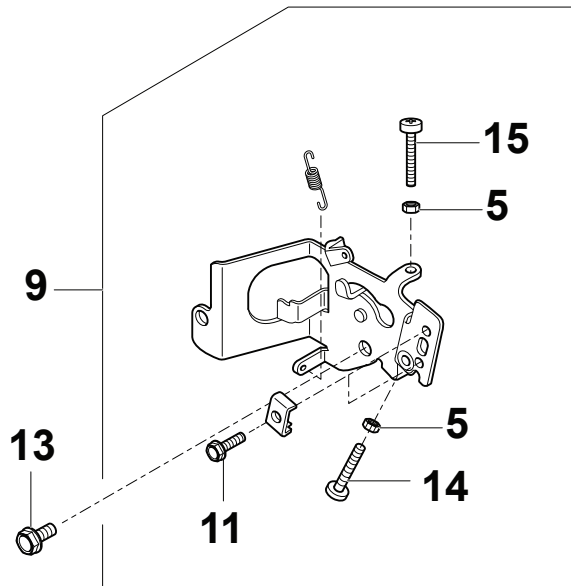

Utgåva Issue 20 - 2015		Control-Equipment		Control-Equipment	
Pos. Fig.	Antal Q.ty	Art nr Part No	Benämning	Description	Anmärkning Notes
1	1	118550991/0	Axel	Shaft	Kawasaki p/n 92172-0754
2	1	118550998/0	Plåt	Plate	Kawasaki p/n 92172-0754
3	1	118551017/0	Länk	Connection Link	Kawasaki p/n 11061-0877
4	1	112292100/0	Mutter	Nut	Kawasaki p/n 11061-7009
5	2	112291000/0	Mutter	Nut	Kawasaki p/n 11061-7010
6	1	118551032/0	Fjäder	Spring	Kawasaki p/n 11061-7096
7	1	112521330/0	Bricka	Washer	Kawasaki p/n 130AA0625
8	1	118551050/0	Arm Kpl.	Arm Governor	Kawasaki p/n 15004-0827
9	1	118551051/0	Panel	Panel	Kawasaki p/n 16073-7007
10	1	118551084/0	Fjäder	Spring	Kawasaki p/n 92004-2149
11	2	112735654/0	Skruv	Screw	Kawasaki p/n 92009-2083
12	1	112674700/0	Skruv	Screw	Kawasaki p/n 92200-2061
13	1	112735699/0	Skruv	Screw	Kawasaki p/n 11011-0787
14	1	112735657/0	Skruv	Screw	Kawasaki p/n 11013-7046
15	2	112735657/0	Skruv	Screw	Kawasaki p/n 11060-7016