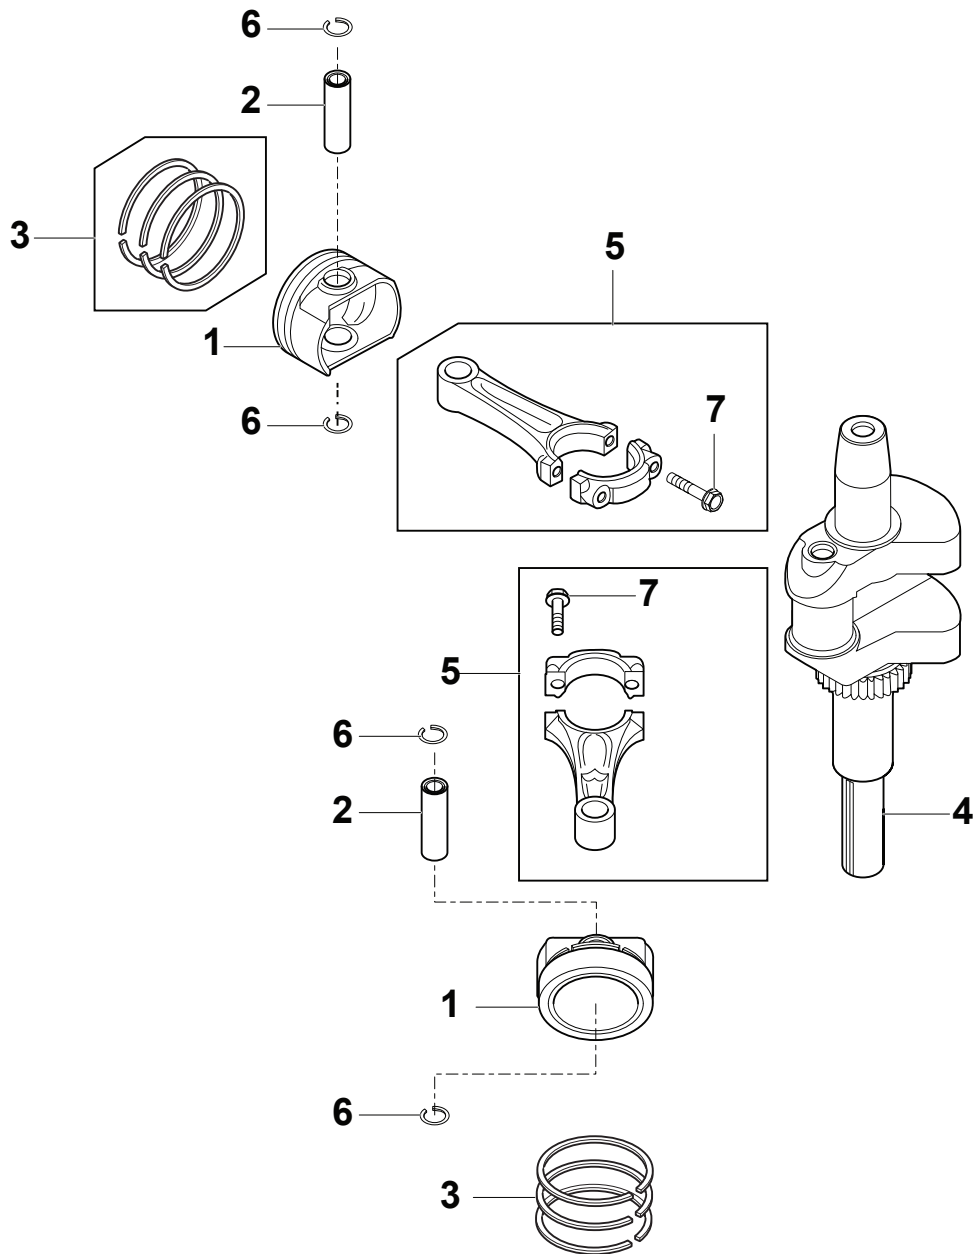

Utgåva Issue 20 - 2015		Kolv/Vevaxel-kpl		Piston/Crankshaft	
Pos. Fig.	Antal Q.ty	Art nr Part No	Benämning	Description	Anmärkning Notes
1	2	118550980/0	Kolv	Piston	Kawasaki p/n 12032-7001
2	2	118550982/0	Kolvsprint	Piston Pin	Kawasaki p/n 13070-7017
3	2	118550984/0	Kolvring	Piston Ring	Kawasaki p/n 13116-7008
4	1	118550985/0	Vevaxel	Crankshaft	Kawasaki p/n 13271-7007
5	2	118550994/0	Stag	Rod	Kawasaki p/n 13271-7021
6	4	118551068/0	Segersäkring	Snap Ring	Kawasaki p/n 312AA0600
7	4	112735410/0	Skruv	Screw	Kawasaki p/n 42036-7021