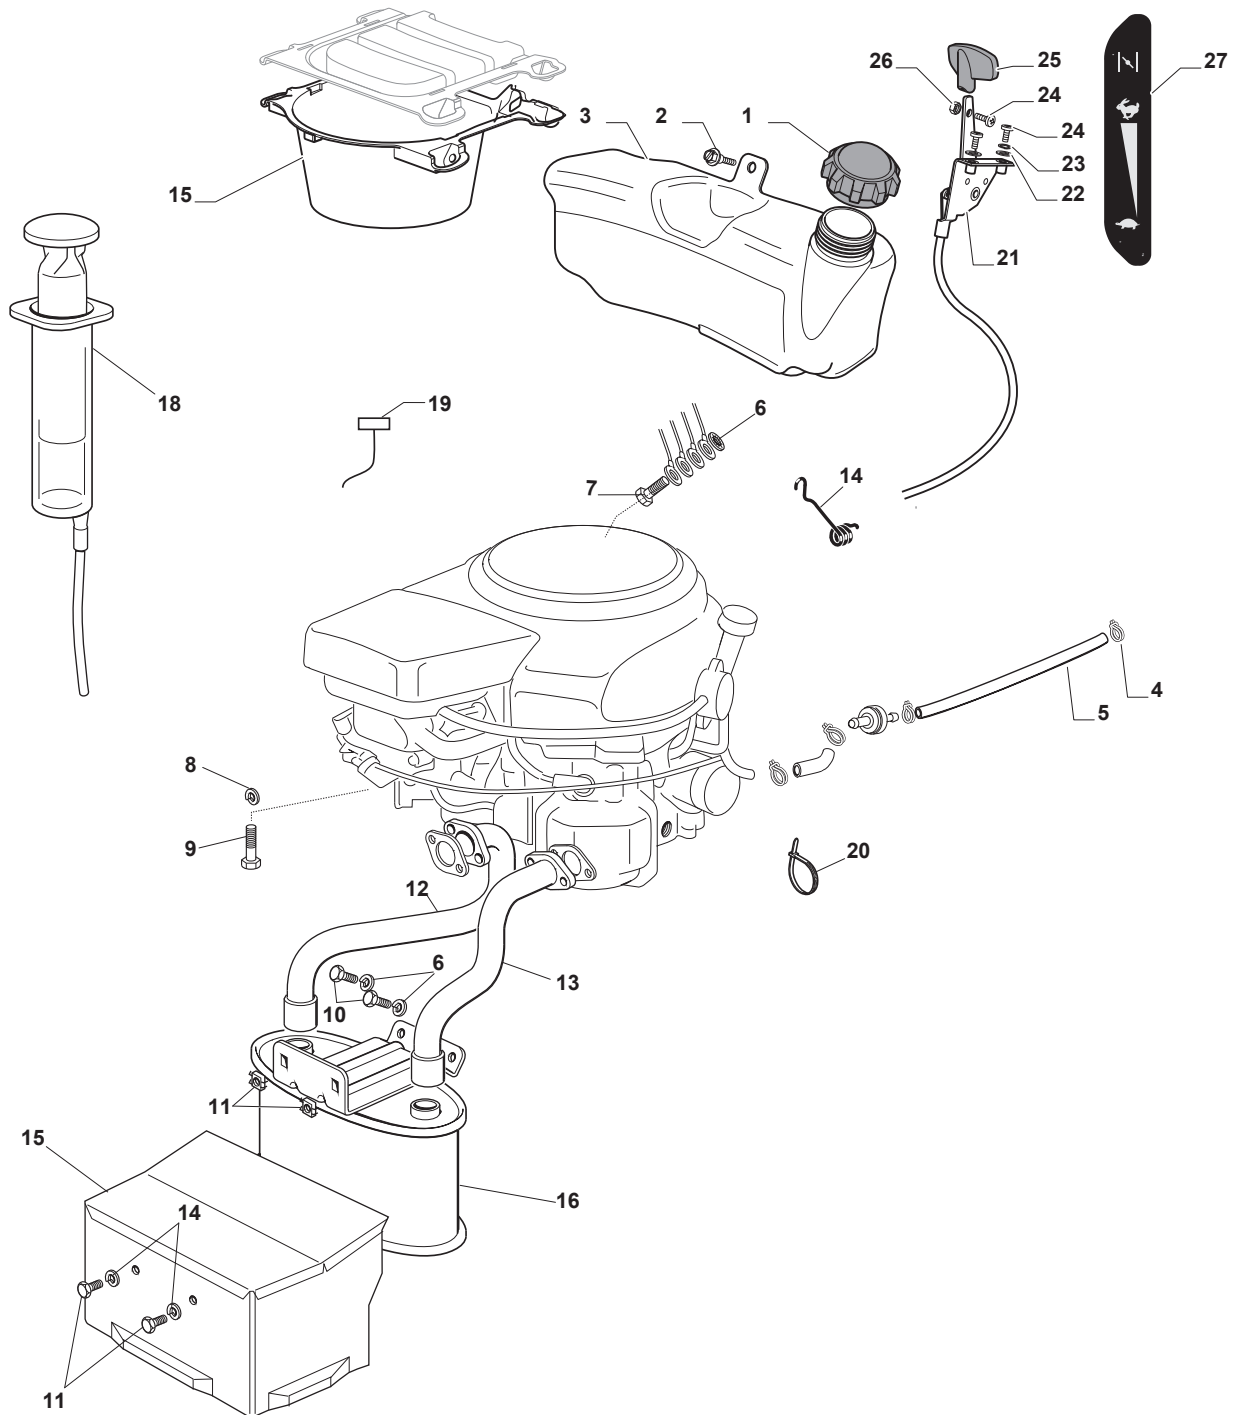

Utgåva Issue 20 - 2015		Motor - Kawasaki		Engine - Kawasaki	
Pos. Fig.	Antal Q.ty	Art nr Part No	Benämning	Description	Anmärkning Notes
1	1	125795001/1	Tanklock Tc Honda 05/06	Cap	
2	4	125943010/0	Skruv	Screw	
3	1	325735126/0	Bränsletank	Fuel Tank	
4	2	118375051/1	Slangklämma	Fair Led	
5	1	138780531/0	Bensinslang	Fuel Tube	
6	3	112540260/0	Lasbricka 8.4X15X0.8	Grower	
7	3	112793102/0	Skruv	Screw	
8	4	112585100/0	Bricka	Washer	
9	4	112735821/0	Skruv	Screw	
10	2	112792611/0	Skruv	Screw	
11	4	112360425/0	Mutter	Nut	
12	1	118738256/0	VänsterExhaust Connection	Left Exhaust Connection	
13	1	118738257/0	Höger Exhaust Connection	Right Exhaust Connection	
14	2	112583500/0	Lasbricka	Grower	
15	1	382598067/0	Ljuddämparskydd	Muffler Protection	
16	1	182750003/0	Ljuddämpare Kpl	Muffler Assy	
17	1	125430252/0	Fjäder	Spring	
18	1	118718000/0	Oljepump	Oil Emptying Syringe	
19	2	125090003/0	Start Control Hf22Xx	Choke Control	
20	2	133320022/0	Klämma	Fastpoint Clamp Art.0384.Aa01	
21	1	182000201/2	Gaswire	Accelerator	
22	2	112521310/0	Bricka	Washer	
23	2	112540020/0	Bricka	Washer	
24	3	112726389/0	Skruv	Screw	
25	1	325394531/0	Knopp	Knob	
26	1	112290800/0	Mutter	Nut	
27	1	114364617/0	Dekal	Label