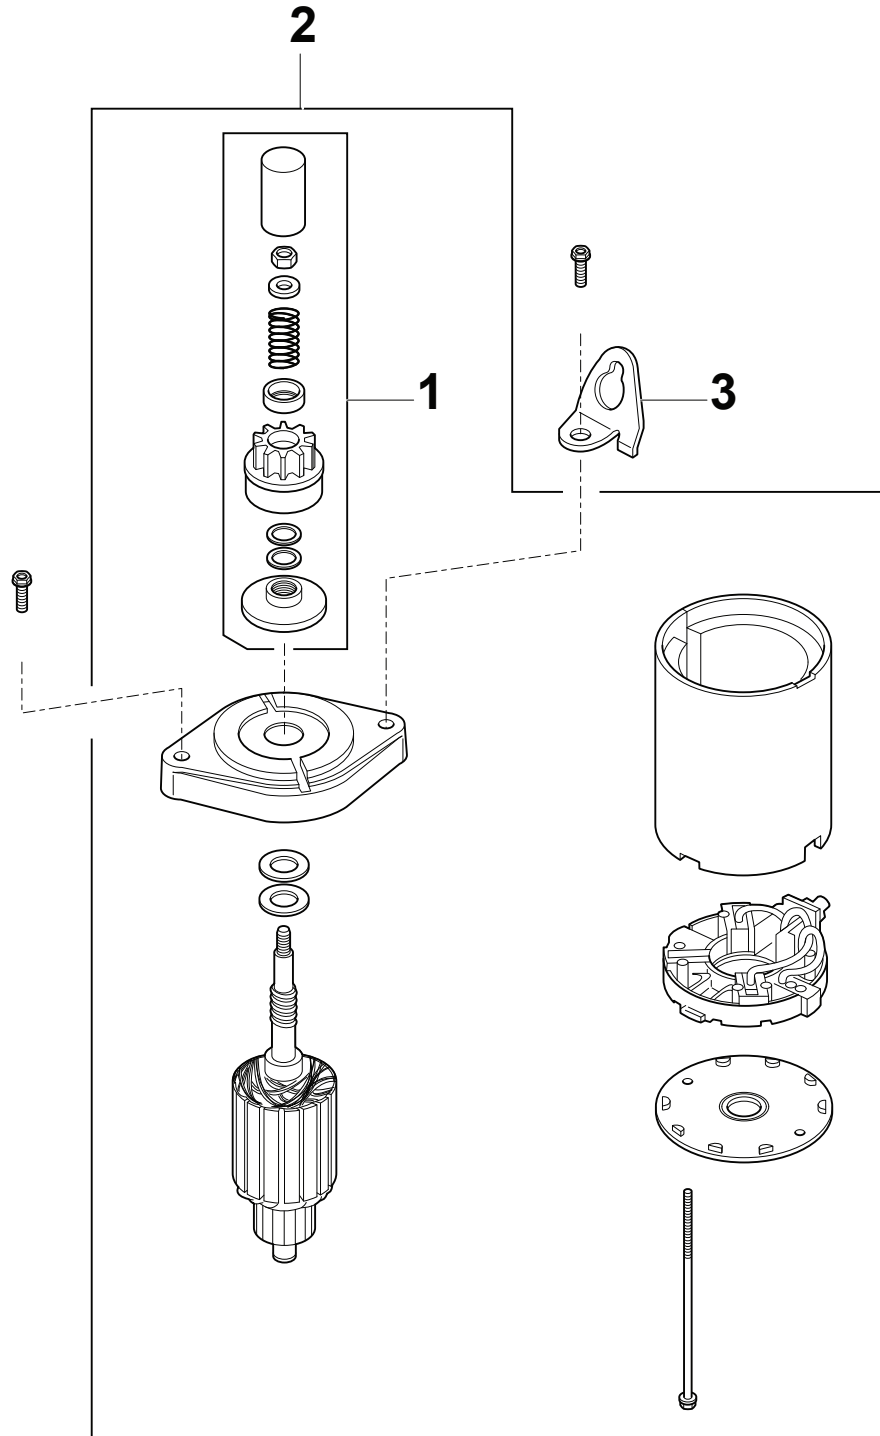

Kawasaki
Engines

Utgåva Issue 20 - 2015		Start			
Pos. Fig.	Antal Q.ty	Art nr Part No	Benämning	Description	Anmärkning Notes
1	1	118550989/0	Drev	Gear	Kawasaki p/n 13101-7010
2	1	118551019/0	Start	Starter	Kawasaki p/n 21163-0727
3	1	118551029/0	Bärögla	Hook	Kawasaki p/n 27012-7008