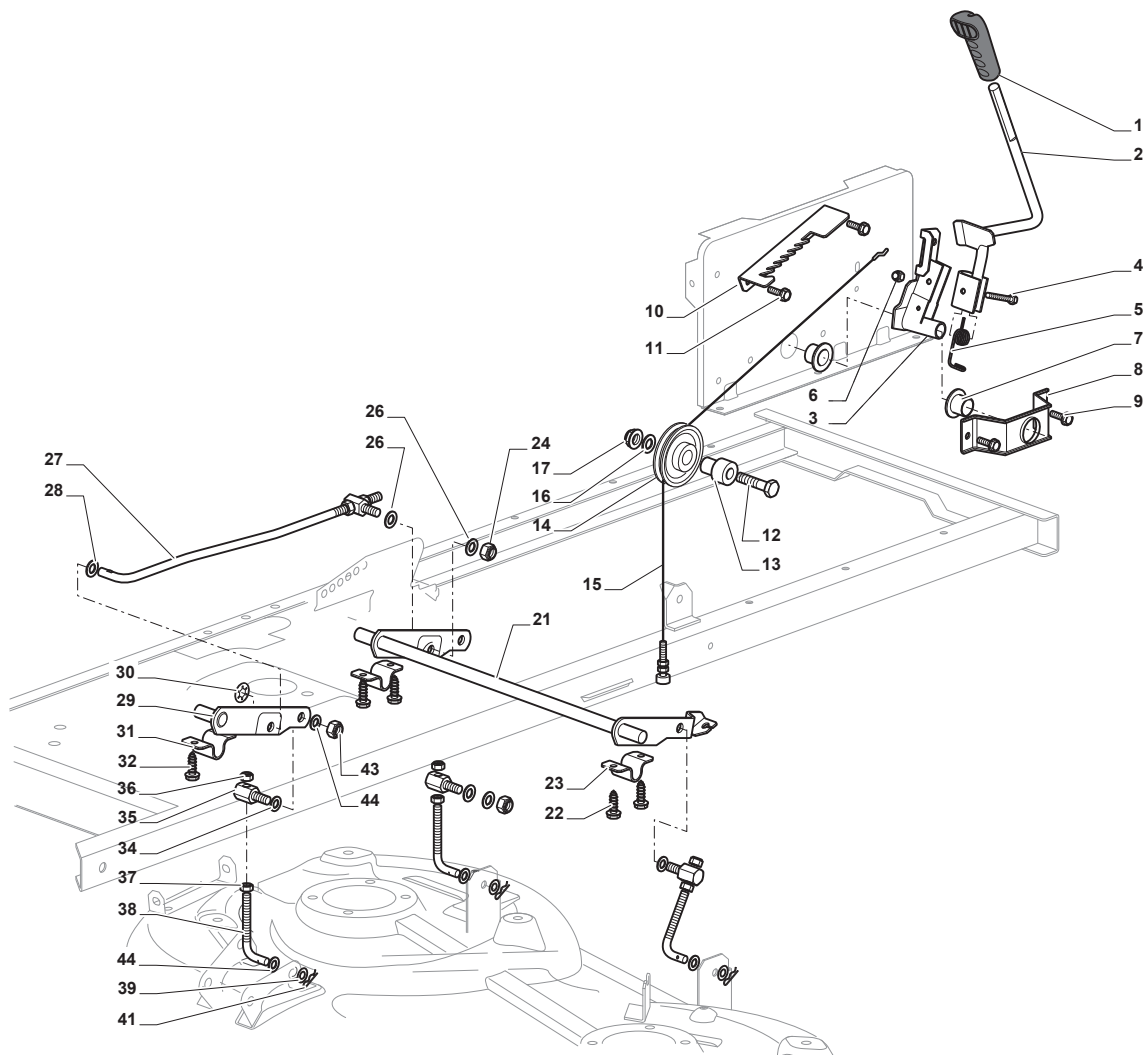

Utgåva Issue 20 - 2015		Skärplatta, Lyft Cutting Plate Lifting			
Pos. Fig.	Antal Q.ty	Art nr Part No	Benämning	Description	Anmärkning Notes
1	1	325394533/0	Knopp	Knob	
2	1	382318229/0	Lyftspak	Lever	
3	1	382318231/0	Axel	Axle	
4	1	112674700/0	Skruv	Screw	
5	1	125430261/0	Fjäder	Spring	
6	1	112154510/0	Mutter	Nut	
7	2	325038006/0	Bussning	Bushing	
8	1	325785297/0	Fäste	Support	
9	2	125943009/0	Skruv	Screw	
10	1	325735515/0	Segment	Steering Sector	
11	2	125943009/0	Skruv	Screw	
12	1	112793701/0	Skruv	Screw	
13	1	125040636/0	Bussning	Bushing	
14	1	125601579/0	Remskiva	Pulley	
15	1	382004620/0	Kabel	Wire	
16	1	112523060/0	Bricka	Washer	
17	1	112293201/0	Mutter	Nut	
21	1	382318239/0	Lyftaxel	Axle	
22	4	112735599/0	Skruv	Screw	
23	2	325547231/0	Plat	Plate	
24	1	112155000/0	Mutter	Nut	
26	2	325670011/0	Bricka	Antifriction Washer	
27	1	382000569/1	Lyftspak	Connecting Rod	
28	1	112521350/0	Bricka	Washer	
29	1	382318237/0	Spak	Axle	
30	1	112604899/0	Starlock P6704 8 Fz	Crown Fastener	
31	1	325547231/0	Plat	Plate	
32	2	112735599/0	Skruv	Screw	
34	3	325670008/1	Bricka	Washer	
35	3	125510107/1	Stift	Pin	
36	3	112156602/0	Mutter	Nut	
37	3	112295200/0	Mutter	Nut	
38	3	125840012/0	Spännstang	Tie Rod	
39	3	112523060/0	Bricka	Washer	
41	3	124487998/0	Fjäder Clip	Cotter Pin	
43	3	112156602/0	Mutter	Nut	
44	6	325670008/1	Bricka	Washer