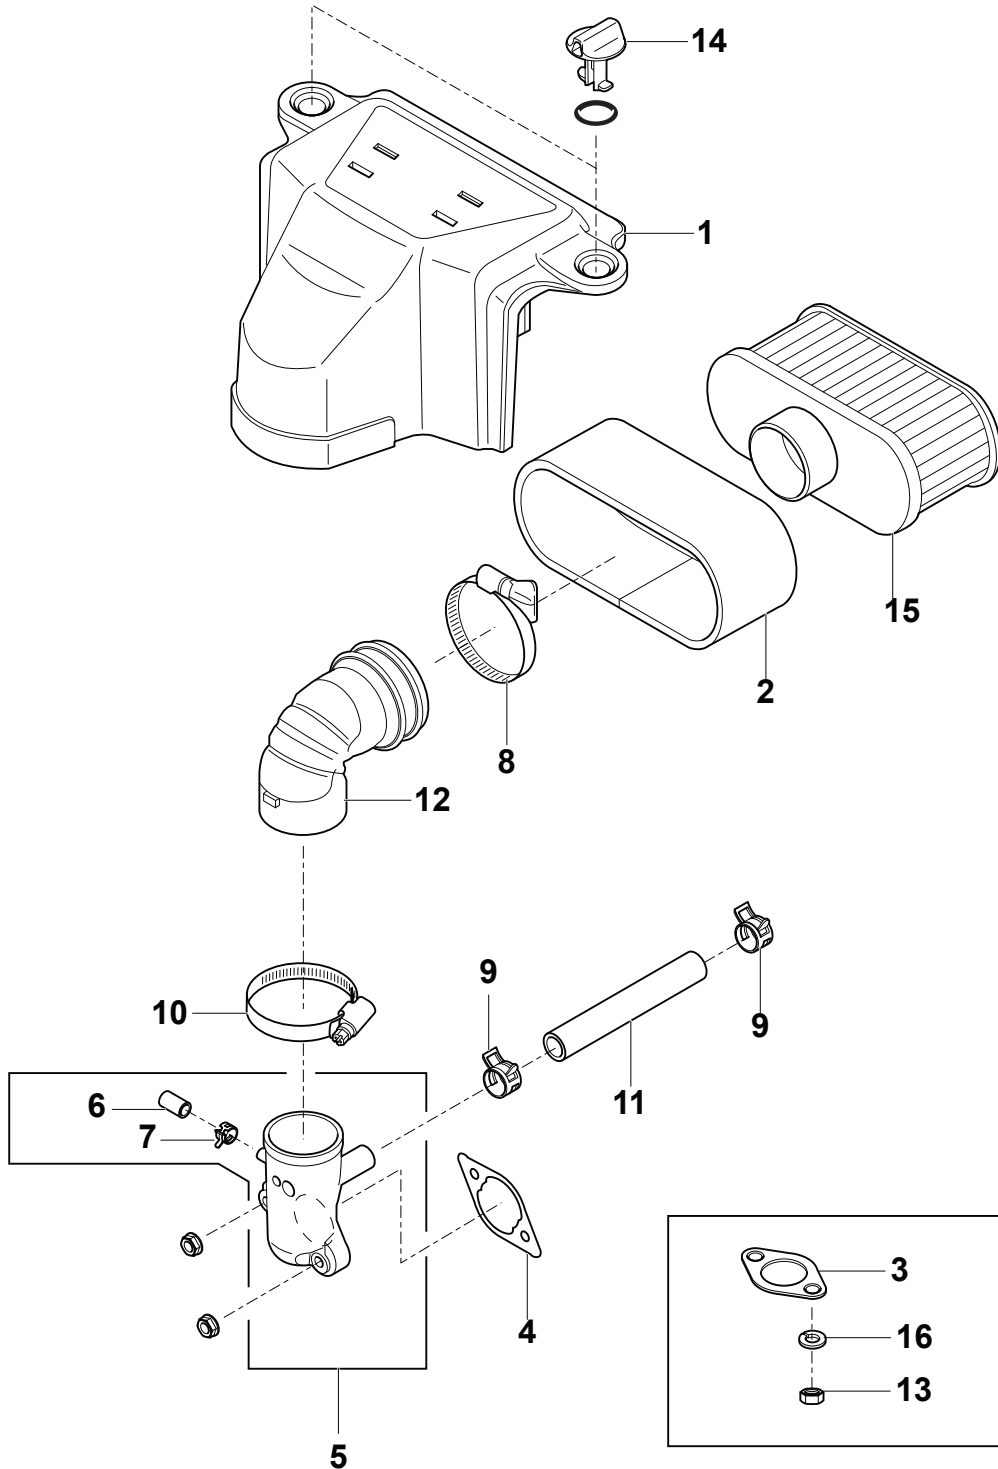

Kawasaki
Engines

Utgåva Issue 20 - 2015		Luftfilter/Ljuddämpare		Air Filter/Muffler	
Pos. Fig.	Antal Q.ty	Art nr Part No	Benämning	Description	Anmärkning Notes
1	1	118550954/0	Luftfilterlock	Filter Cover	Kawasaki p/n 92210-7038
2	1	118550955/0	Luftfilter	Air Filter	Kawasaki p/n 99999-0384
3	2	118550959/0	Ljuddämparpackning	Muffler Gasket	Kawasaki p/n 461DA0800
4	1	118550969/0	Packning	Gasket	Kawasaki p/n 42036-7015
5	1	118551010/0	Rör	Pipe	Kawasaki p/n 49019-7001
6	1	118551076/0	Plugg	Plug	Kawasaki p/n 49040-7008
7	1	118551088/0	Fäste	Clamp	Kawasaki p/n 92192-7148
8	1	118551089/0	Fäste	Clamp	Kawasaki p/n 92192-7172
9	2	118551090/0	Fäste	Clamp	Kawasaki p/n 92192-7185
10	1	118551091/0	Fäste	Clamp	Kawasaki p/n 13101-7010
11	1	118551093/0	Rör	Tube	Kawasaki p/n 21163-0727
12	1	118551095/0	Rör	Tube	Kawasaki p/n 27012-7008
13	4	112293200/0	Mutter	Nut	Kawasaki p/n 92210-7027
14	2	118551105/0	Knopp	Knob	Kawasaki p/n 92210-7038
15	1	118551100/0	Luftfilter	Air Filter	Kawasaki p/n 99999-0384
16	4	112583500/0	Lasbricka	Grower	Kawasaki p/n 461DA0800