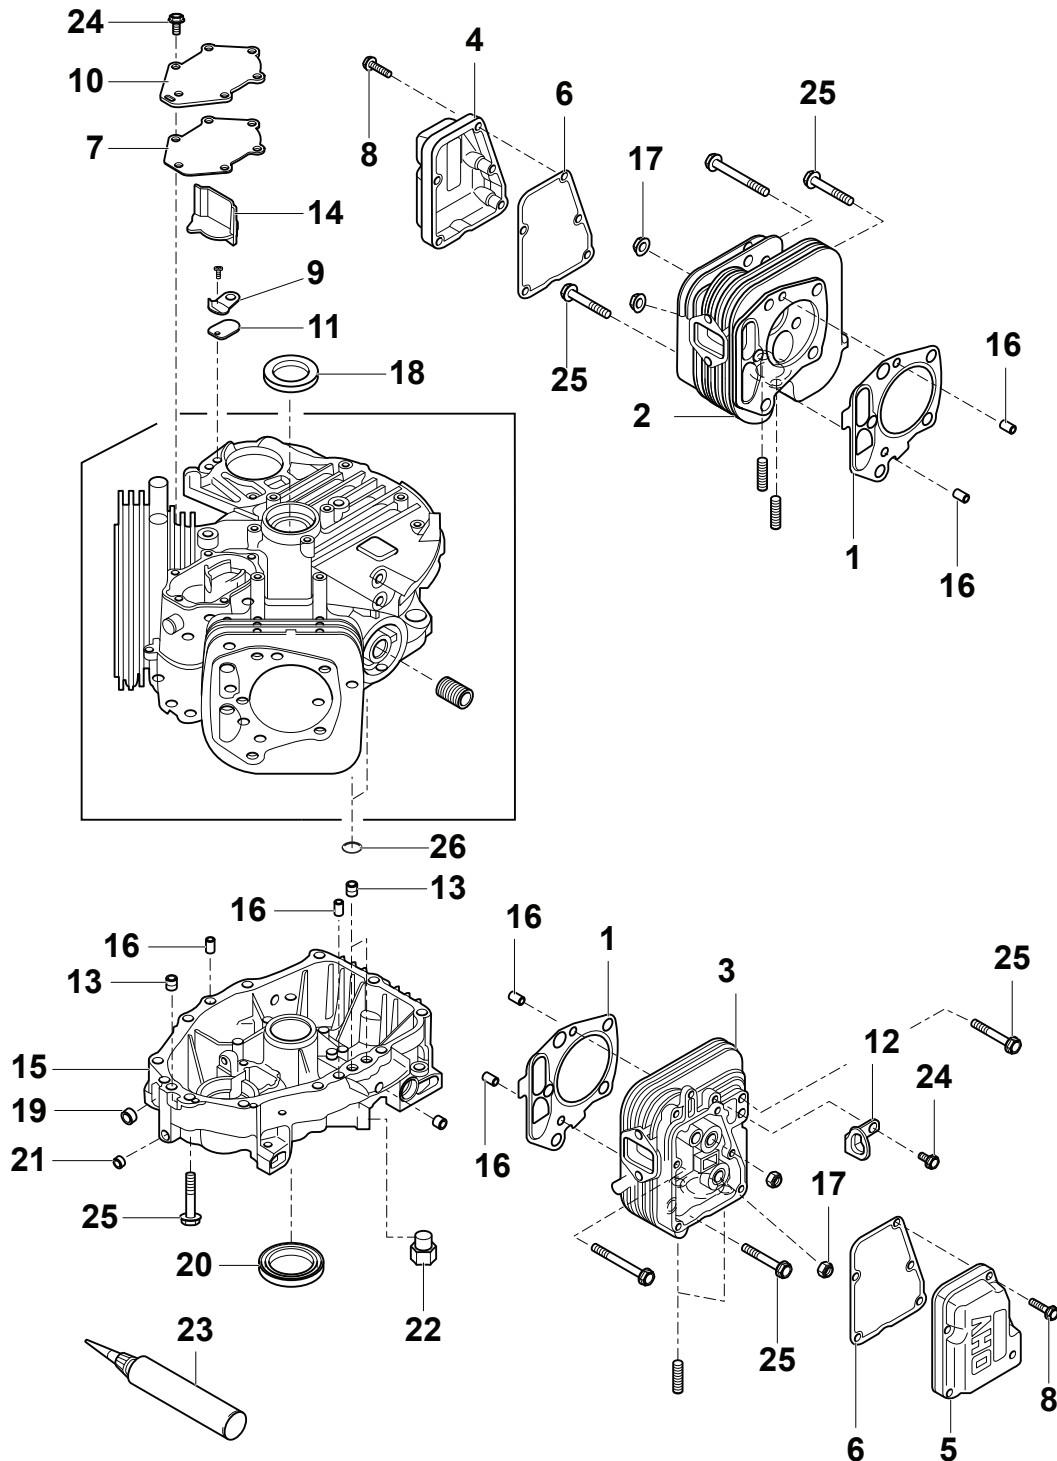

Utgåva Issue 20 - 2015		Cylinder/Vevhus Cylinder/Crankcase			
Pos. Fig.	Antal Q.ty	Art nr Part No	Benämning	Description	Anmärkning Notes
1	2	118550948/0	Packning	Gasket	Kawasaki p/n 32155-7003
2	1	118550951/0	Cylinder	Cylinder	Kawasaki p/n 49015-0019
3	1	118550952/0	Cylinder	Cylinder	Kawasaki p/n 92043-1263
4	1	118550956/0	Handtagsstöd	Case	Kawasaki p/n 92049-7001
5	1	118550957/0	Handtagsstöd	Case	Kawasaki p/n 92049-7010
6	2	118550963/0	Packning	Gasket	Kawasaki p/n 92049-7019
7	1	118550968/0	Packning	Gasket	Kawasaki p/n 92049-7028
8	10	112735405/0	Skruv	Screw	Kawasaki p/n 92066-0761
9	1	118550999/0	Plåt	Plate	Kawasaki p/n 92066-0762
10	1	118551005/0	Hus	Cover	Kawasaki p/n 92104-7001
11	1	118551013/0	Ventilationsventil	Breather valve	Kawasaki p/n 92153-7043
12	1	118551028/0	Bärögla	Hook	Kawasaki p/n 92153-7054
13	3	118551030/0	Rör	Pipe	Kawasaki p/n 670B2011
14	1	118551031/0	Rör	Pipe	Kawasaki p/n 13001-7031
15	1	118551037/0	Vevhus	Crankcase	Kawasaki p/n 13002-7001
16	6	118551071/0	Stift	Pin	Kawasaki p/n 13008-7006
17	4	118551072/0	Tätningring	Oil Seal	Kawasaki p/n 13031-0731
18	1	118551073/0	Tätningring	Oil Seal	Kawasaki p/n 13251-7021
19	1	118551074/0	Tätningring	Oil Seal	Kawasaki p/n 92033-0725
20	1	118551075/0	Tätningring	Oil Seal	Kawasaki p/n 92151-7017
21	1	118551077/0	Plugg	Plug	Kawasaki p/n 11055-7009
22	2	118551078/0	Plugg	Plug	Kawasaki p/n 12004-7009
23	1	118551080/0	Packning	Gasket	Kawasaki p/n 12005-0735
24	7	112735699/0	Skruv	Screw	Kawasaki p/n 12009-7001
25	14	112691400/0	Skruv	Screw	Kawasaki p/n 12011-2056
26	2	118551062/0	O-Ring	O-Ring	Kawasaki p/n 12016-2066