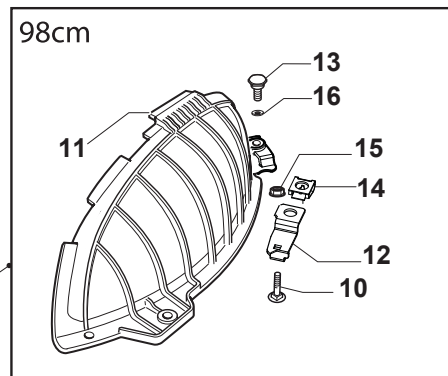

Utgåva Issue 20 - 2015		Tillbehör på begäran Optionals On Request			
Pos. Fig.	Antal Q.ty	Art nr Part No	Benämning	Description	Anmärkning Notes
1	1	382869038/0	Ljuddämparskydd	Muffler Protection	
2	4	125943008/0	Skruv	Screw	
5	2	382650211/0	Förstärkningkpl Trailer Kit Sd 98	Stiffening	
6	1	382033111/0	Stag	Rod	
7	2	112155000/0	Mutter	Nut	
8	1	125510021/1	Stift	Hitch Pin	
9	1	124487999/0	Clip	Spring Pin	
10	2	112815205/0	Skruv	Screw	
11	1	325140107/0	Deflektor	Deflector	
12	2	325785473/0	Stift	Pin	
13	1	125580040/0	Låsnål	Cotter Pin	
14	1	118737221/0	Clip	Clip	
15	2	112292102/0	Mutter	Nut	
16	1	112604899/0	Starlock P6704 8 Fz	Crown Fastener