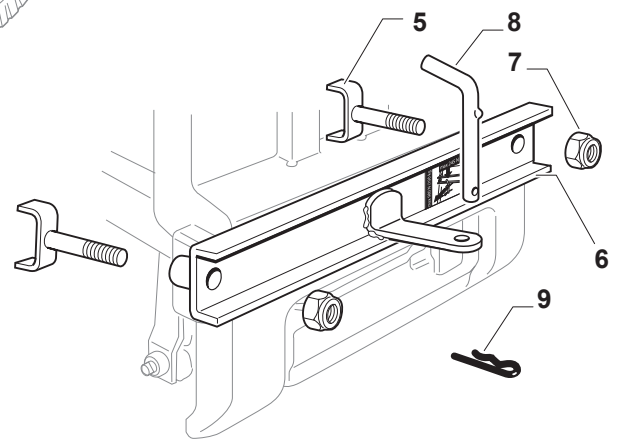

Utgåva Issue 20 - 2015		Tillbehör på begäran Optionals On Request			
Pos. Fig.	Antal Q.ty	Art nr Part No	Benämning	Description	Anmärkning Notes
1	1	382869038/0	Ljuddämparskydd	Muffler Protection	
2	4	125943008/0	Skruv	Screw	
5	2	382650211/0	Förstärkningkpl Trailer Kit Sd 98	Stiffening	
6	1	382033111/0	Stag	Rod	
7	2	112155000/0	Mutter	Nut	
8	1	125510021/1	Stift	Hitch Pin	
9	1	124487999/0	Clip	Spring Pin	
10	2	112815205/0	Skruv	Screw	
11	1	325140107/0	Deflektor	Deflector	
12	2	325785473/0	Stift	Pin	
13	1	125580040/0	Låsnål	Cotter Pin	
14	1	118737221/0	Clip	Clip	
15	2	112292102/0	Mutter	Nut	
16	1	112604899/0	Starlock P6704 8 Fz	Crown Fastener