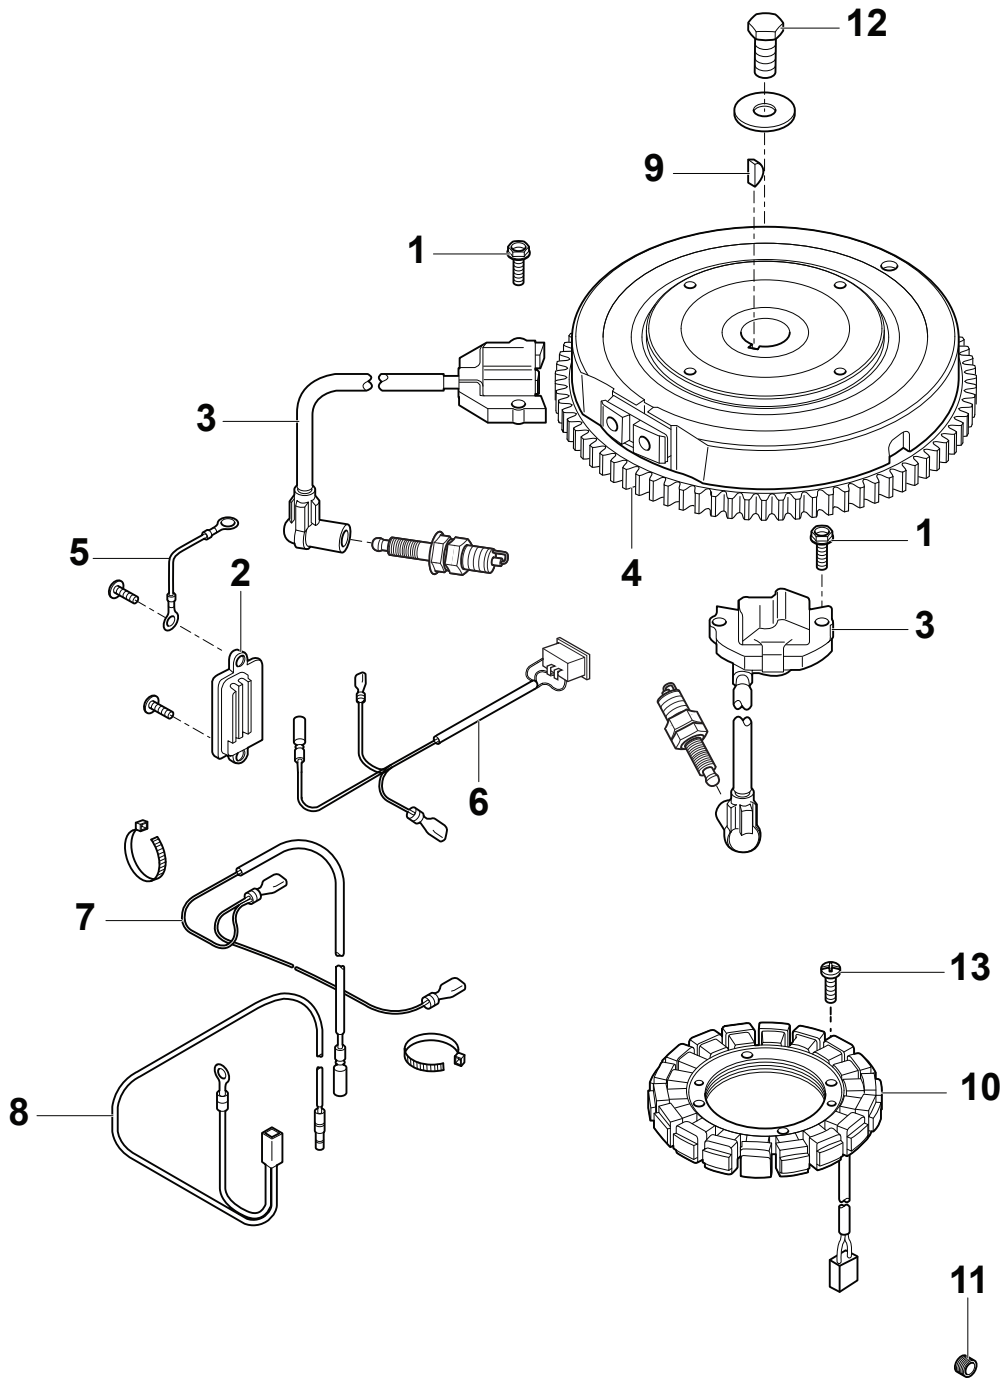

Kawasaki
Engines

Utgåva Issue 20 - 2015		Electric-utrustning Electric-Equipment			
Pos. Fig.	Antal Q.ty	Art nr Part No	Benämning	Description	Anmärkning Notes
1	4	112735592/0	Skruv	Screw	Kawasaki p/n 13107-7049
2	1	118551018/0	Regulator	Regulator	Kawasaki p/n 13271-7038
3	2	118551020/0	Tändspole	Ignition Coil	Kawasaki p/n 16171-7025
4	1	118551021/0	Svänghjul kpl	Flywheel Ass.Y	Kawasaki p/n 312AA0600
5	1	118551024/0	Kabalfäste	Fairlead	Kawasaki p/n 312AA0500
6	1	118551104/0	Sele	Harness	Kawasaki p/n 39129-0725
7	1	118551025/0	Sele	Harness	Kawasaki p/n 411AA0600
8	1	118551027/0	Sele	Harness	Kawasaki p/n 49103-7017
9	1	118551054/0	Svänghjulkil	Flywheel Key	Kawasaki p/n 49113-0715
10	1	118551057/0	Charging Coil	Charging Coil	Kawasaki p/n 92145-7057
11	1	118551078/0	Plugg	Plug	Kawasaki p/n 92153-7001
12	1	112692600/0	Skruv	Screw	Kawasaki p/n 92153-7033
13	4	112727795/0	Skruv	Screw	Kawasaki p/n 92153-7043