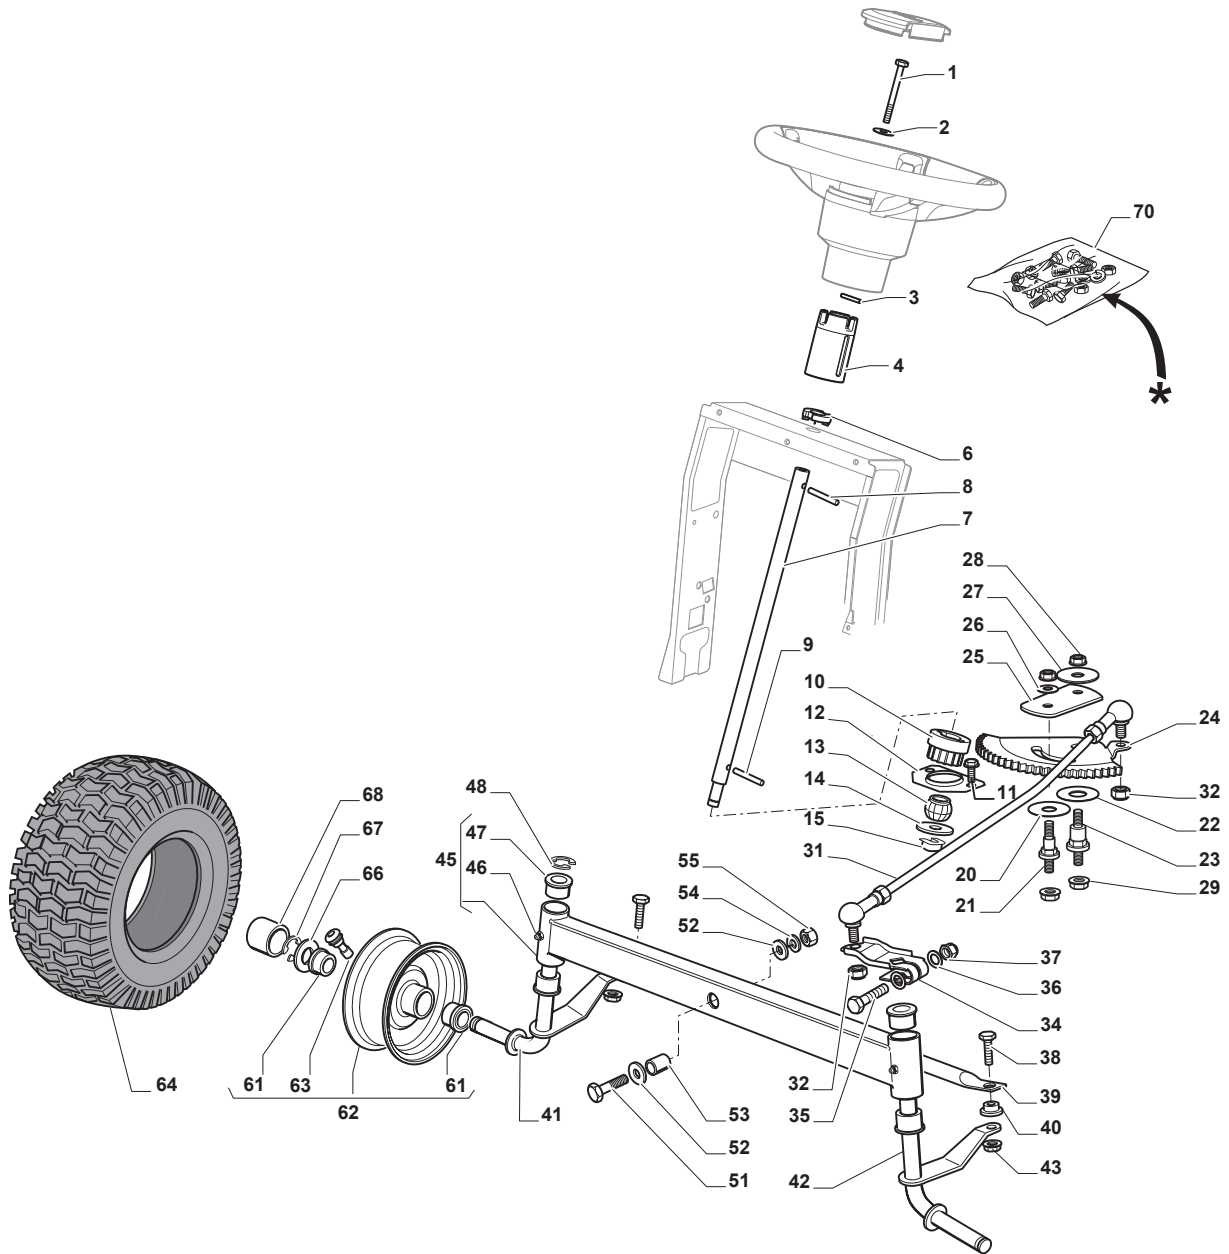

Utgåva Issue 3 - 2016		Steering			
Pos. Fig.	Antal Q.ty	Art nr Part No	Benämning	Description	Anmärkning Notes
64	2	127590066/0	Däck	Tyre	
66	2	125670005/1	Bricka	Washer	
67	2	112001010/0	Lasring	Benzing Ring	
70	1	382180124/0	Skruvsats	Outfit, Screws	
68	2	322110239/0	Navkapsel	Hub Cover