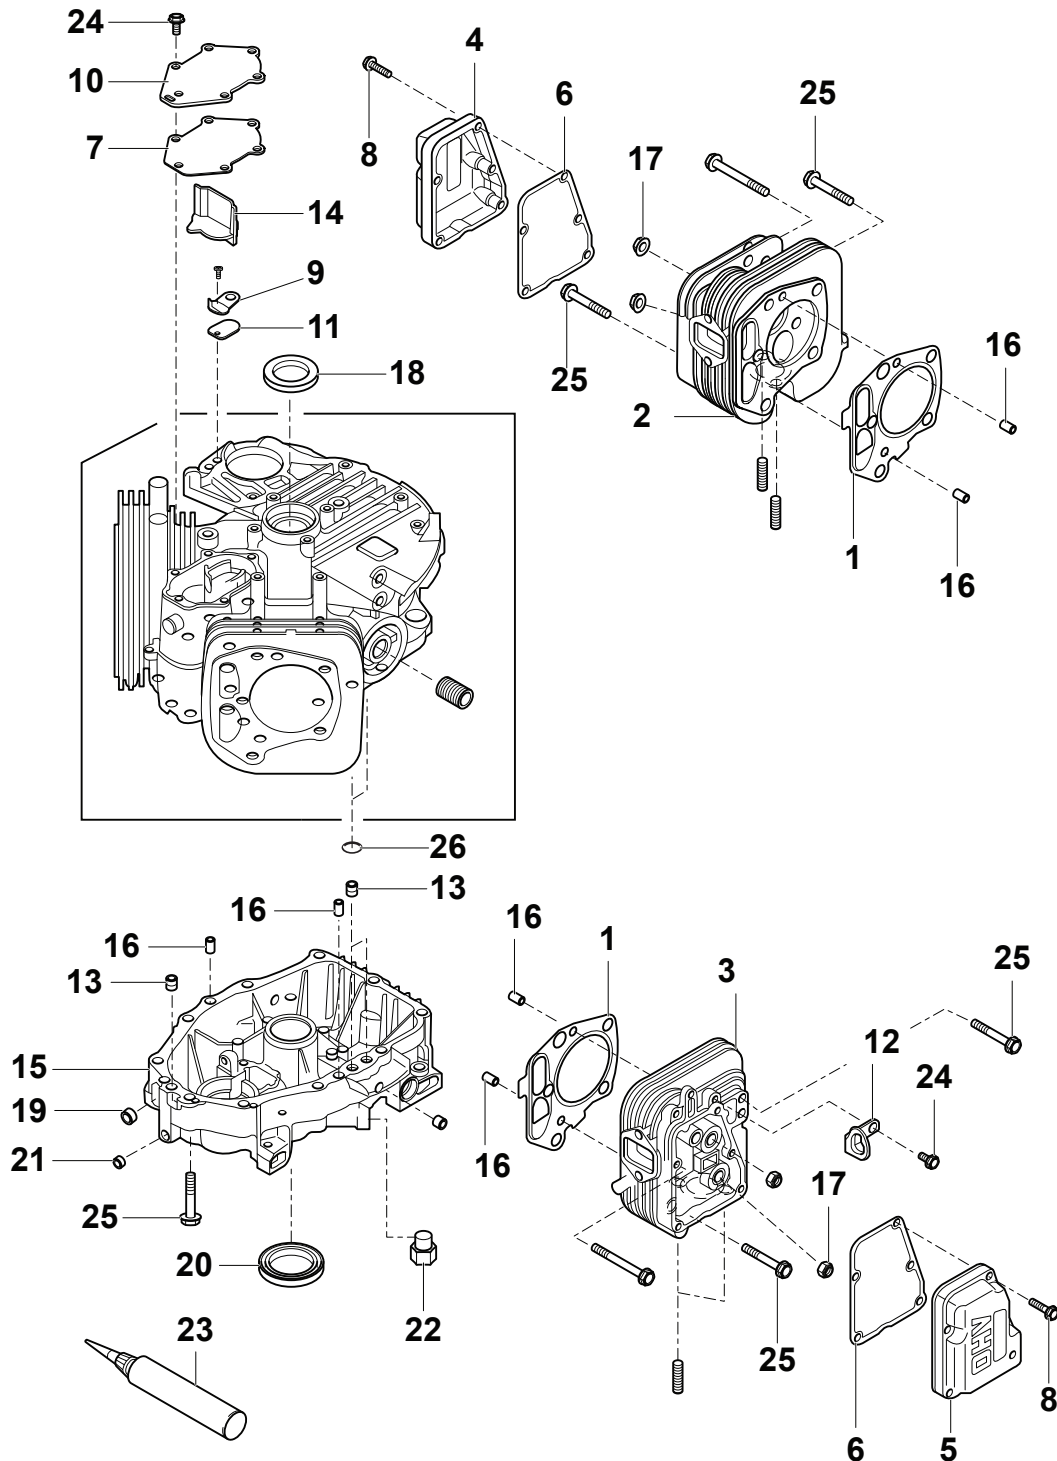

Utgåva Issue 3 - 2016		Cylinder/Vevhus		Cylinder/Crankcase	
Pos. Fig.	Antal Q.ty	Art nr Part No	Benämning	Description	Anmärkning Notes
1	2	118550948/0	Packning	Gasket	Kawasaki p/n 11004-7027
2	1	118550951/0	Cylinder	Cylinder	Kawasaki p/n 11008-7050
3	1	118550952/0	Cylinder	Cylinder	Kawasaki p/n 11008-7051
4	1	118550956/0	Handtagsstöd	Case	Kawasaki p/n 11022-0710
5	1	118550957/0	Handtagsstöd	Case	Kawasaki p/n 11022-7020
6	2	118550963/0	Packning	Gasket	Kawasaki p/n 11061-7083
7	1	118550968/0	Packning	Gasket	Kawasaki p/n 11061-7094
8	10	112735405/0	Skruv	Screw	Kawasaki p/n 130AA0625
9	1	118550999/0	Plåt	Plate	Kawasaki p/n 13272-1374
10	1	118551005/0	Hus	Cover	Kawasaki p/n 14091-7064
11	1	118551013/0	Ventilationsventil	Breather valve	Kawasaki p/n 16126-7020
12	1	118551028/0	Bärögla	Hook	Kawasaki p/n 27012-0721
13	3	118551030/0	Rör	Pipe	Kawasaki p/n 32154-7019
14	1	118551031/0	Rör	Pipe	Kawasaki p/n 32155-7003
15	1	118551037/0	Vevhus	Crankcase	Kawasaki p/n 49015-0019
16	6	118551071/0	Stift	Pin	Kawasaki p/n 92043-1263
17	4	118551072/0	Tätningring	Oil Seal	Kawasaki p/n 92049-7001
18	1	118551073/0	Tätningring	Oil Seal	Kawasaki p/n 92049-7010
19	1	118551074/0	Tätningring	Oil Seal	Kawasaki p/n 92049-7019
20	1	118551075/0	Tätningring	Oil Seal	Kawasaki p/n 92049-7028
21	1	118551077/0	Plugg	Plug	Kawasaki p/n 92066-0761
22	2	118551078/0	Plugg	Plug	Kawasaki p/n 92066-0762
23	1	118551080/0	Packning	Gasket	Kawasaki p/n 92104-7001
24	7	112735699/0	Skruv	Screw	Kawasaki p/n 92153-7043
25	14	112691400/0	Skruv	Screw	Kawasaki p/n 92153-7054
26	2	118551062/0	O-Ring	Or Ring	Kawasaki p/n 670B2011