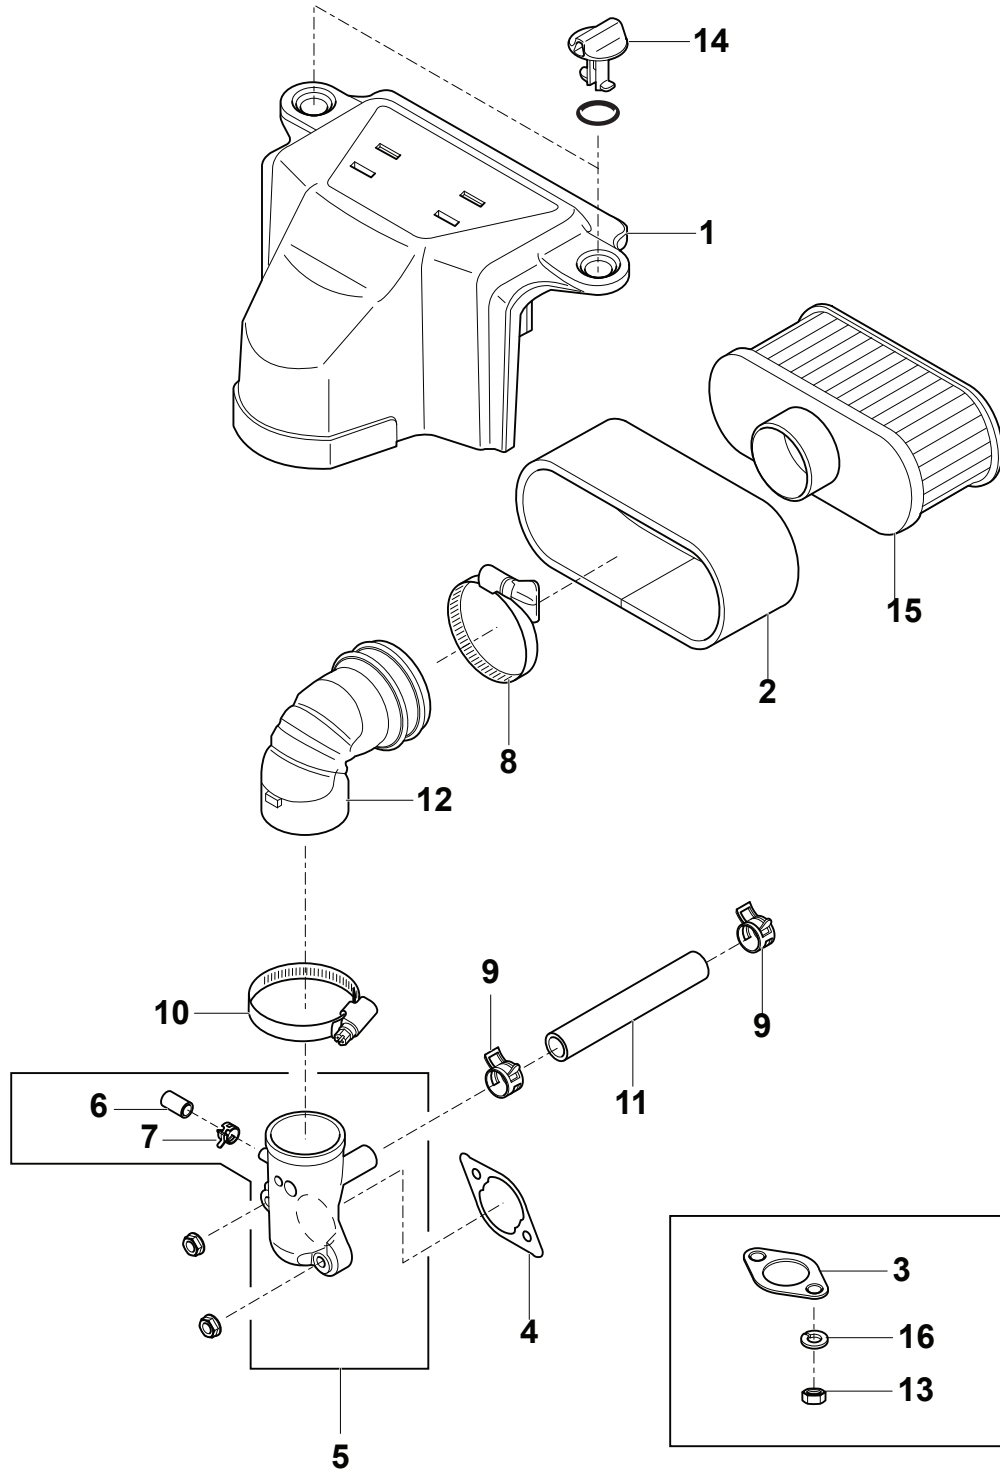

Kawasaki
Engines

Utgåva Issue 3 - 2016		Luftfilter/Ljuddämpare		Air Filter/Muffler	
Pos. Fig.	Antal Q.ty	Art nr Part No	Benämning	Description	Anmärkning Notes
1	1	118550954/0	Luftfilterlock	Filter Cover	Kawasaki p/n 11011-0787
2	1	118550955/0	Luftfilter	Air Filter	Kawasaki p/n 11013-7046
3	2	118550959/0	Ljuddämparpackning	Muffler Gasket	Kawasaki p/n 11060-7016
4	1	118550969/0	Packning	Gasket	Kawasaki p/n 11061-7095
5	1	118551010/0	Rör	Pipe	Kawasaki p/n 16060-0742
6	1	118551076/0	Plugg	Plug	Kawasaki p/n 92066-0095
7	1	118551088/0	Fäste	Clamp	Kawasaki p/n 92170-2042
8	1	118551089/0	Fäste	Clamp	Kawasaki p/n 92173-1001
9	2	118551090/0	Fäste	Clamp	Kawasaki p/n 92173-7003
10	1	118551091/0	Fäste	Clamp	Kawasaki p/n 92173-7009
11	1	118551093/0	Rör	Tube	Kawasaki p/n 92192-7146
12	1	118551095/0	Rör	Tube	Kawasaki p/n 92192-7164
13	4	112293200/0	Mutter	Nut	Kawasaki p/n 92210-7027
14	2	118551105/0	Knopp	Knob	Kawasaki p/n 92210-7038
15	1	118551100/0	Luftfilter	Air Filter	Kawasaki p/n 99999-0384
16	4	112583500/0	Lasbricka	Grower	Kawasaki p/n 461DA0800