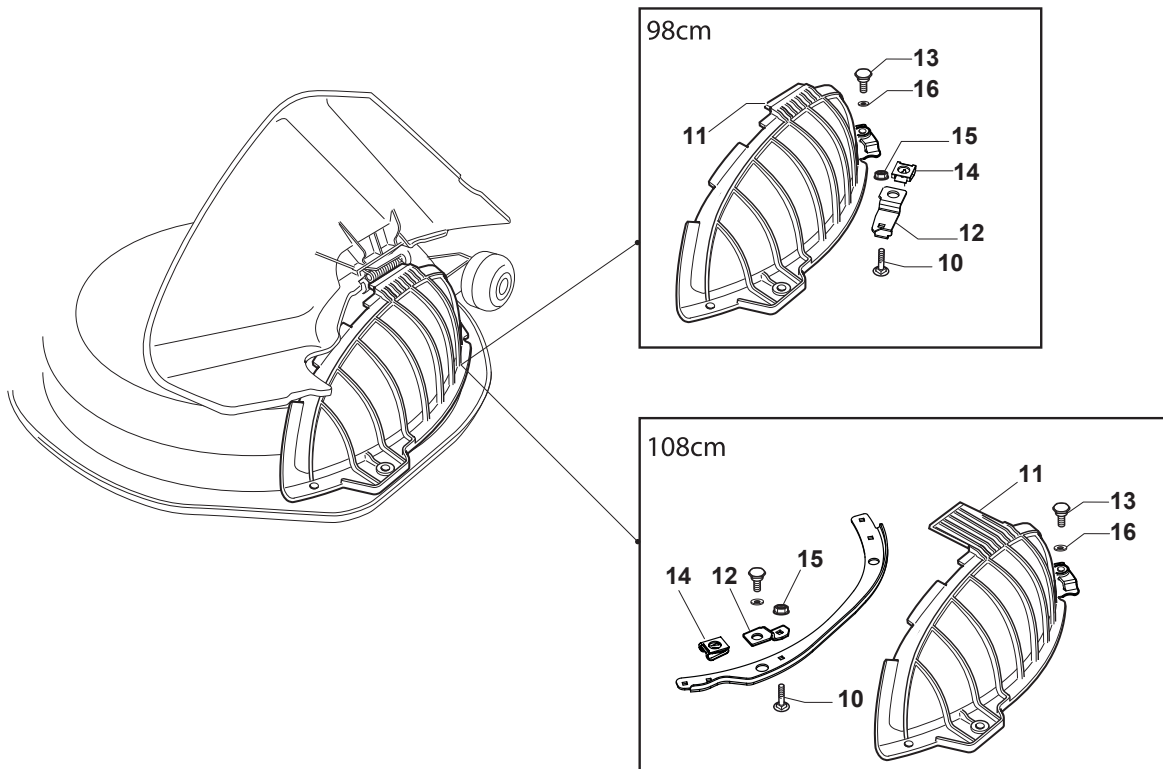

Utgåva Issue 3 - 2016		Tillbehör på begäran Optionals On Request			
Pos. Fig.	Antal Q.ty	Art nr Part No	Benämning	Description	Anmärkning Notes
1	1	382869038/0	Ljuddämparskydd	Muffler Protection	
2	4	125943008/0	Skruv	Screw	
5	2	382650211/0	Förstärkningkpl Trailer Kit	Stiffening	
6	1	382033111/0	Stag	Rod	
7	2	112155000/0	Mutter	Nut	
8	1	125510021/1	Stift	Hitch Pin	
9	1	124487999/0	Clip	Spring Pin	
10	2	112815205/0	Skruv	Screw	
11	1	325140107/0	Deflektor	Deflector	
12	2	325785473/0	Stift	Pin	
13	2	125580040/0	Remstyrning	Stake	
14	2	112437507/0	Plat	Rapid Fixing Plate	
15	2	112154510/0	Mutter	Nut	
16	2	112604899/0	Starlock	Crown Fastener