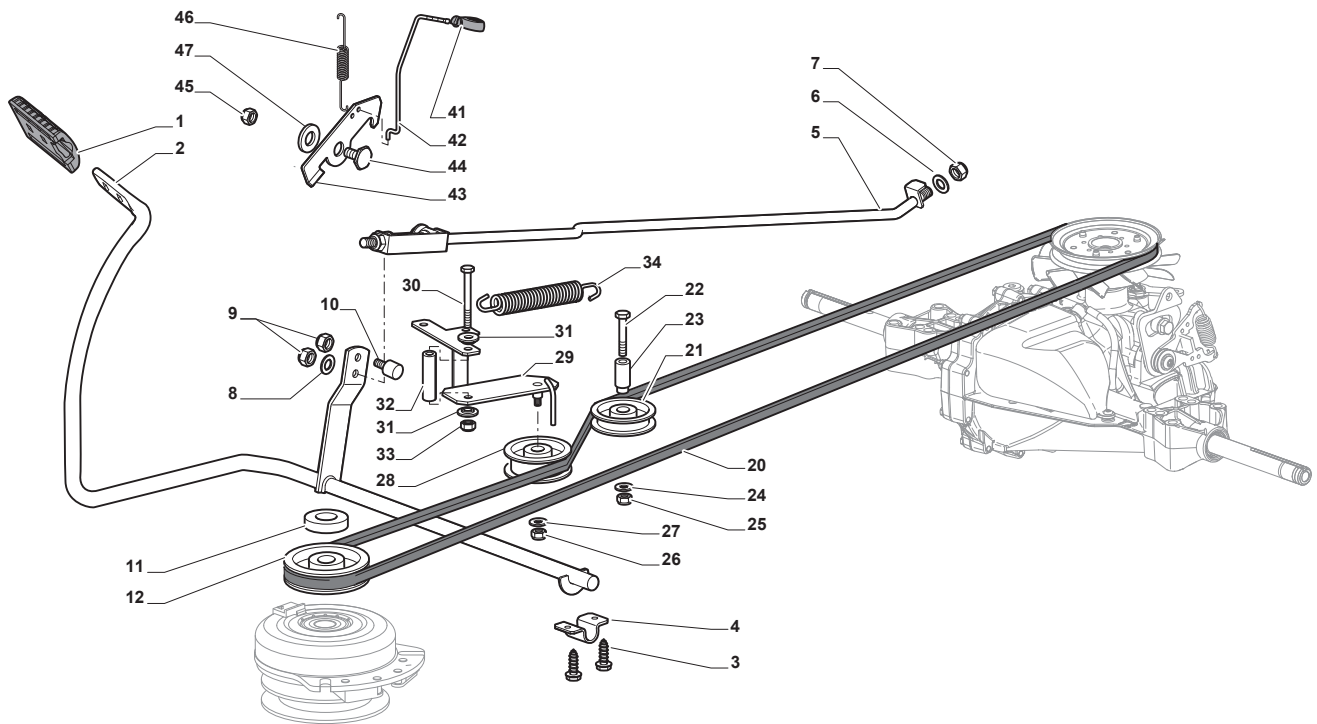

Utgåva Issue 3 - 2016		Broms och växelreglage		Brake And Gearbox Controls	
Pos. Fig.	Antal Q.ty	Art nr Part No	Benämning	Description	Anmärkning Notes
1	1	325110409/0	Fäste	Clamp Cover	
2	1	382000641/0	Pedalaxel	Pedal	
3	4	112735599/0	Skruv	Screw	
4	2	325547231/0	Plåt	Plate	
5	1	382000576/0	Stang	Rod	
6	1	112521360/0	Bricka	Washer	
7	1	112156602/0	Mutter	Nut	
8	1	325670011/0	Bricka	Antifriction Washer	
9	2	112155000/0	Mutter	Nut	
10	1	125510116/0	Stift	Pin	
11	1	125160021/0	Distans	Spacer	
12	1	125601577/0	Remskiva	Pulley	
20	1	135062003/0	Drivrem	Belt	
21	1	325601599/0	Remskiva	Pulley	
22	1	112691400/0	Skruv	Screw	
23	1	125160083/0	Distans	Spacer	
24	1	112523060/0	Bricka	Washer	
25	1	112155000/0	Mutter	Nut	
26	1	112155000/0	Mutter	Nut	
27	1	112523060/0	Bricka	Washer	
28	1	125601554/0	Remskiva	Pulley	
29	1	382318245/0	Spak	Lever	
30	1	112691600/0	Skruv	Screw	
31	2	125038002/1	Bussning	Bushing	
32	1	125160027/0	Distans	Spacer	
33	1	112155000/0	Mutter	Nut	
34	1	125430262/0	Fjäder	Spring	
41	1	125394509/1	Knopp	Knob	
42	1	125033113/0	Stang	Rod	
43	1	325253011/1	Krok	Hook	
44	1	122524970/3	Stift	Pin	
45	1	112155000/0	Mutter	Nut	
46	1	125430213/0	Fjäder	Spring	
47	1	112523060/0	Bricka	Washer