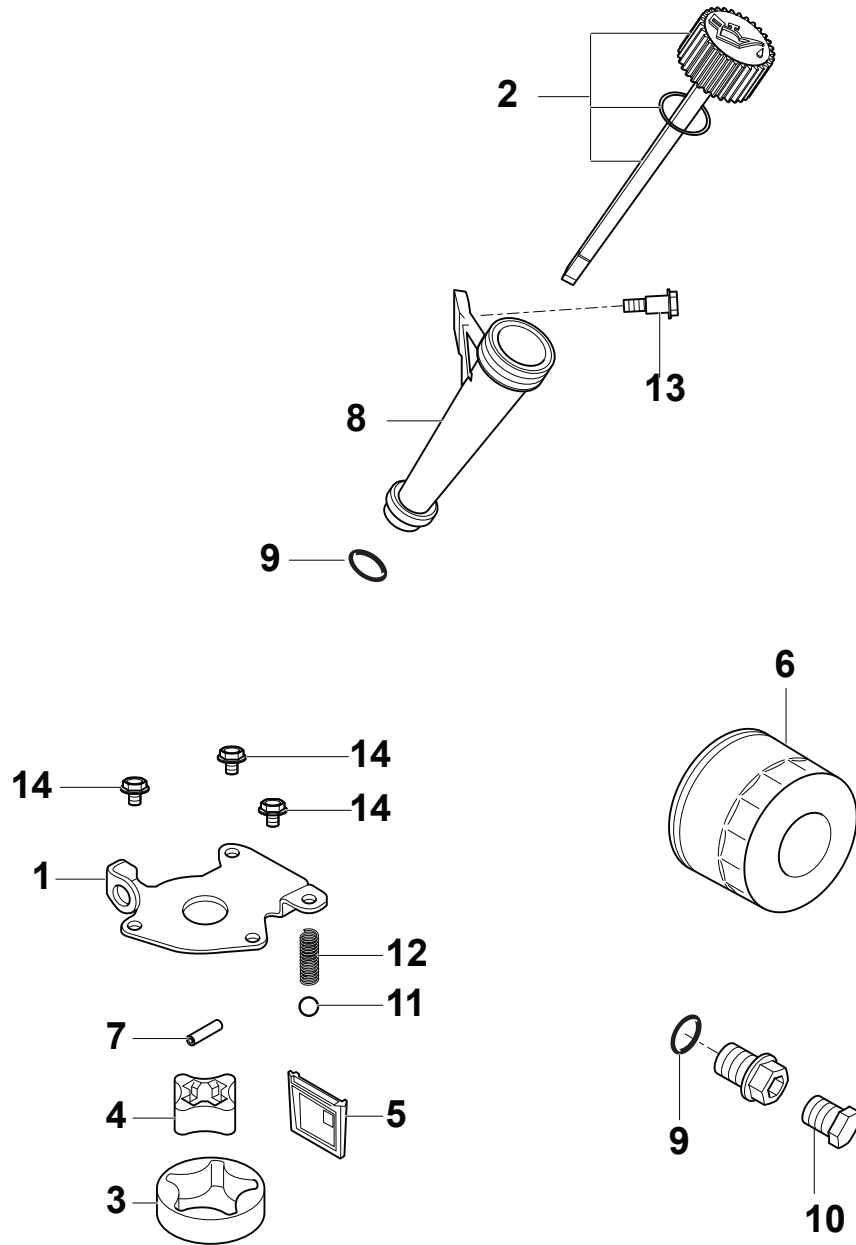

Utgåva Issue 3 - 2016		Smörjning-Utrustning		Lubrication-Equipment	
Pos. Fig.	Antal Q.ty	Art nr Part No	Benämning	Description	Anmärkning Notes
1	1	118551001/0	Plåt	Plate	Kawasaki p/n 13272-7011
2	1	118551004/0	Oljetanklock	Cap Ass'Y	Kawasaki p/n 14075-7013
3	1	118551014/0	Rotor Utanför	Rotor Pump, Outer	Kawasaki p/n 16154-7010
4	1	118551015/0	Inre rötör	Rotor Pump, Inner	Kawasaki p/n 16154-7011
5	1	118551041/0	Oljefilter	Oil Filter	Kawasaki p/n 49065-7006
6	1	118551042/0	Oljefilter	Oil Filter	Kawasaki p/n 49065-7007
7	1	118551056/0	Spännstift	Pin	Kawasaki p/n 555A0420
8	1	118551061/0	Filler	Filler	Kawasaki p/n 59231-0712
9	2	118551063/0	O-Ring	Or Ring	Kawasaki p/n 670D2016
10	1	118551079/0	Plugg	Plug	Kawasaki p/n 92066-7003
11	1	118551081/0	Kula	Ball	Kawasaki p/n 92140-7003
12	1	118551083/0	Fjäder	Spring	Kawasaki p/n 92145-7002
13	1	118551087/0	Skruv	Screw	Kawasaki p/n 92153-7008
14	3	112735699/0	Skruv	Screw	Kawasaki p/n 92153-7043