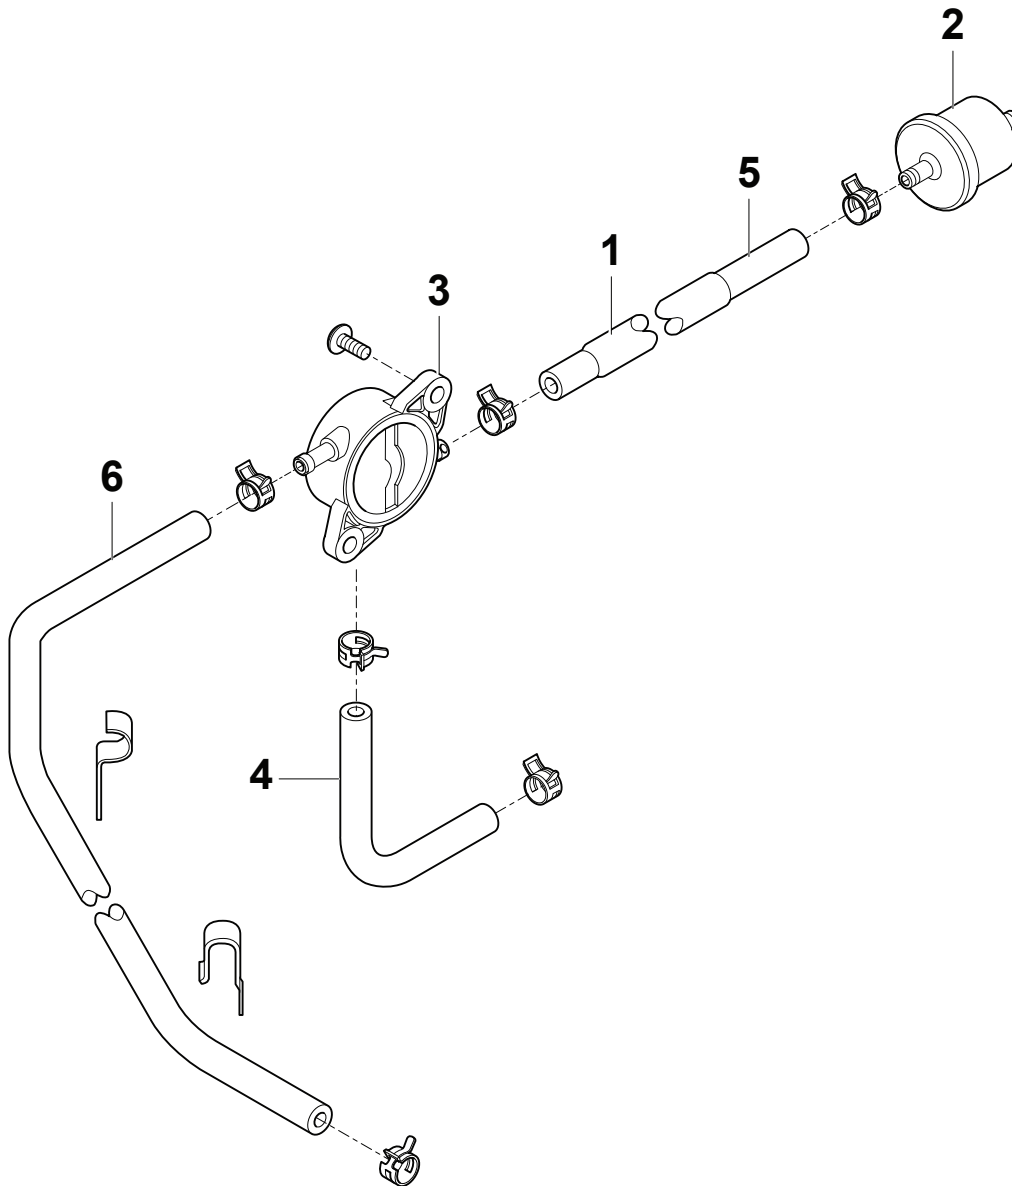

Utgåva Issue 3 - 2016		Fuel-Tank/Fuel-Valve			
Pos. Fig.	Antal Q.ty	Art nr Part No	Benämning	Description	Anmärkning Notes
1	1	118551034/0	Hylsa	Sleeve	Kawasaki p/n 42036-7015
2	1	118551039/0	Filter	Filter	Kawasaki p/n 49019-7001
3	1	118551040/0	Bränslepump	Fuel pump	Kawasaki p/n 49040-7008
4	1	118551094/0	Rör	Tube	Kawasaki p/n 92192-7148
5	1	118551097/0	Rör	Tube	Kawasaki p/n 92192-7172
6	1	118551098/0	Rör	Tube	Kawasaki p/n 92192-7185