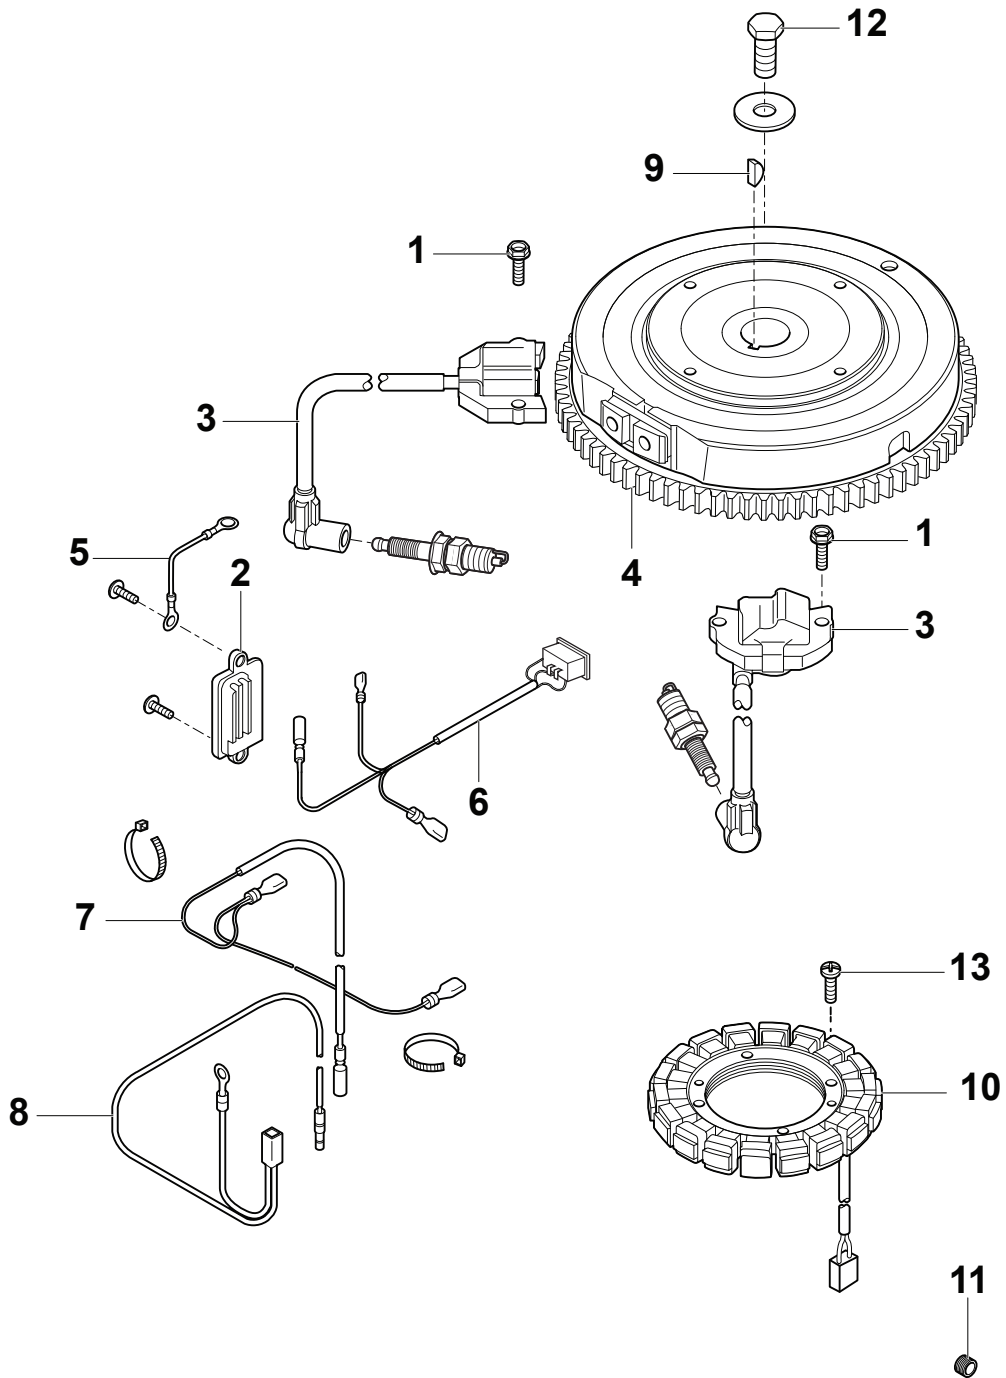

Kawasaki
Engines

Utgåva Issue 3 - 2016		Electric-utrustning Electric-Equipment			
Pos. Fig.	Antal Q.ty	Art nr Part No	Benämning	Description	Anmärkning Notes
1	4	112735592/0	Skruv	Screw	Kawasaki p/n 130AA0620
2	1	118551018/0	Regulator	Regulator	Kawasaki p/n 21066- 7017
3	2	118551020/0	Tändspole	Ignition Coil	Kawasaki p/n 21171- 0711
4	1	118551021/0	Svänghjul kpl	Flywheel Ass.Y	Kawasaki p/n 21193- 7038
5	1	118551024/0	Kabalfäste	Fairlead	Kawasaki p/n 26011- 7025
6	1	118551104/0	Sele	Harness	Kawasaki p/n 26031- 1624
7	1	118551025/0	Sele	Harness	Kawasaki p/n 26031- 7040
8	1	118551027/0	Sele	Harness	Kawasaki p/n 26031- 7047
9	1	118551054/0	Svänghjulkil	Flywheel Key	Kawasaki p/n 510A5100
10	1	118551057/0	Charging Coil	Charging Coil	Kawasaki p/n 59031- 7017
11	1	118551078/0	Plugg	Plug	Kawasaki p/n 92066- 0762
12	1	112692600/0	Skruv	Screw	Kawasaki p/n 92154- 7003
13	4	112727795/0	Skruv	Screw	Kawasaki p/n 92172- 7018