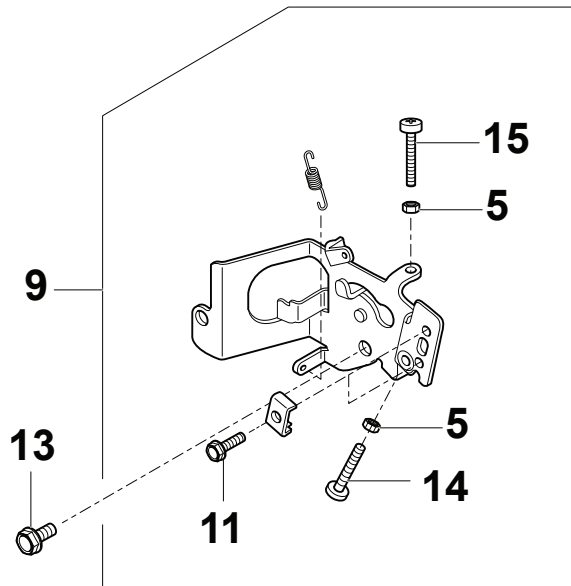

Utgåva Issue 3 - 2016		Control-Equipment			
Pos. Fig.	Antal Q.ty	Art nr Part No	Benämning	Description	Anmärkning Notes
1	1	118550991/0	Axel	Shaft	Kawasaki p/n 13107-7049
2	1	118550998/0	Plåt	Plate	Kawasaki p/n 13271-7038
3	1	118551017/0	Länk	Connection Link	Kawasaki p/n 16171-7025
4	1	112292100/0	Mutter	Nut	Kawasaki p/n 312AA0600
5	2	112291000/0	Mutter	Nut	Kawasaki p/n 312AA0500
6	1	118551032/0	Fjäder	Spring	Kawasaki p/n 39129-0725
7	1	112521330/0	Bricka	Washer	Kawasaki p/n 411AA0600
8	1	118551050/0	Arm Kpl.	Arm Governor	Kawasaki p/n 49103-7017
9	1	118551051/0	Panel	Panel	Kawasaki p/n 49113-0715
10	1	118551084/0	Fjäder	Spring	Kawasaki p/n 92145-7057
11	2	112735654/0	Skruv	Screw	Kawasaki p/n 92153-7001
12	1	112674700/0	Skruv	Screw	Kawasaki p/n 92153-7033
13	1	112735699/0	Skruv	Screw	Kawasaki p/n 92153-7043
14	1	112735657/0	Skruv	Screw	Kawasaki p/n 92172-0754
15	2	112735657/0	Skruv	Screw	Kawasaki p/n 92172-0754