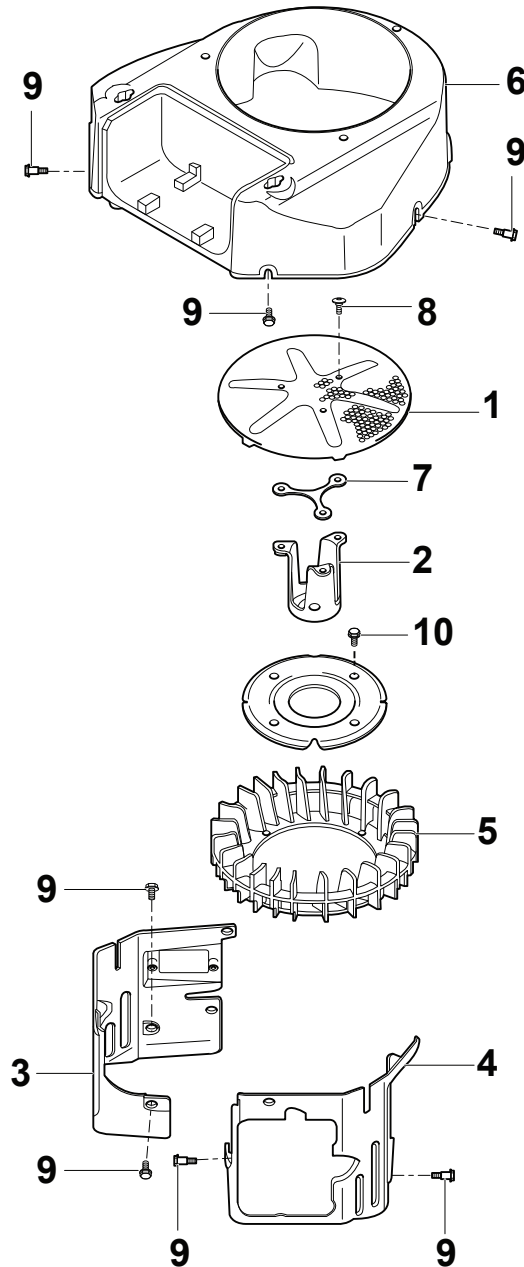

Utgåva Issue 3 - 2016		Cooling-Equipment		Cooling-Equipment	
Pos. Fig.	Antal Q.ty	Art nr Part No	Benämning	Description	Anmärkning Notes
1	1	118551003/0	Skärm	Screen	Kawasaki p/n 14037-7008-9H
2	1	118551023/0	Fäste	Bracket	Kawasaki p/n 23062-7022
3	1	118551046/0	Motorhuv	Engine Cover	Kawasaki p/n 49089-7083
4	1	118551047/0	Motorhuv	Engine Cover	Kawasaki p/n 49089-7084
5	1	118551059/0	Fläkt	Fan	Kawasaki p/n 59041-0008
6	1	118551102/0	Fläktkåpa	Fan Cover	Kawasaki p/n 59066-0044
7	1	118551067/0	Distans	Spacer	Kawasaki p/n 92026-7007
8	3	112727794/0	Skruv	Screw	Kawasaki p/n 92151-7012
9	8	112735402/0	Skruv	Screw	Kawasaki p/n 92153-7007
10	4	112735699/0	Skruv	Screw	Kawasaki p/n 92153-7043