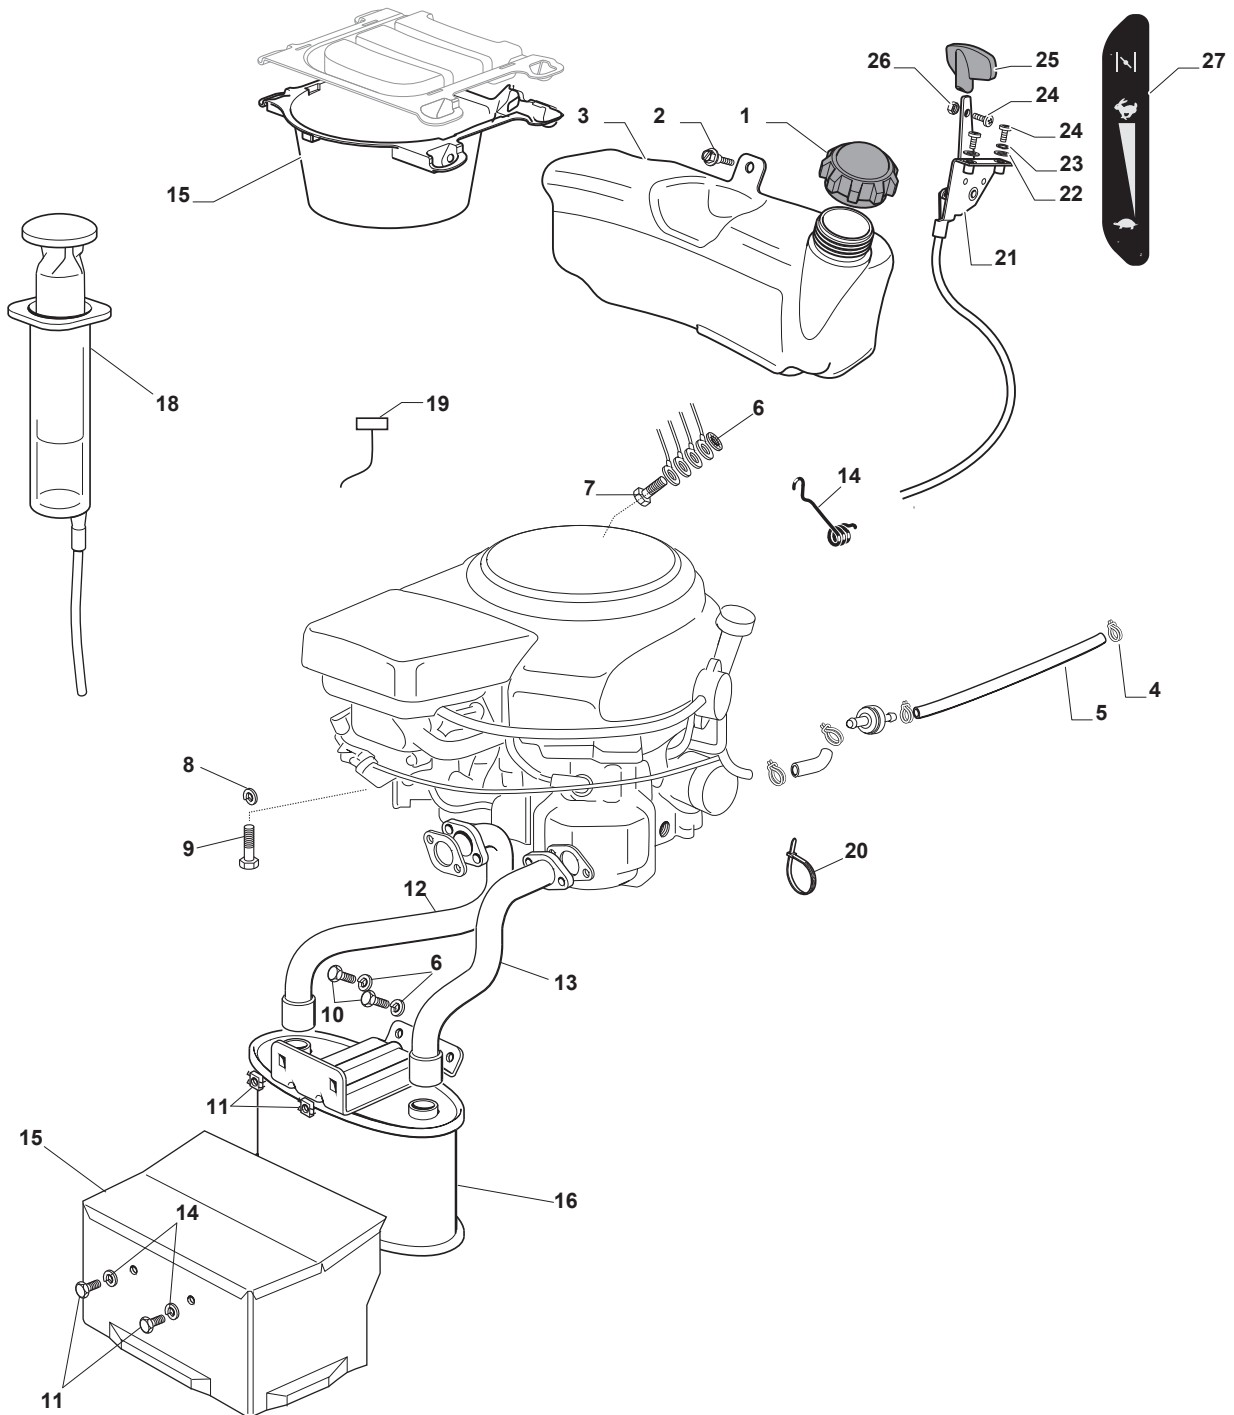

Utgåva Issue 3 - 2016		Motor - Kawasaki		Engine - Kawasaki	
Pos. Fig.	Antal Q.ty	Art nr Part No	Benämning	Description	Anmärkning Notes
1	1	125795001/1	Tanklock	Cap	
2	4	125943010/0	Skruv	Screw	
3	1	325735126/0	Bränsletank	Fuel Tank	
4	2	118375051/1	Slangklämma	Fair Led	
5	1	138780531/0	Bensinslang	Fuel Tube	
6	3	112540260/0	Lasbricka 8.4X15X0.8	Grower	
7	3	112793102/0	Skruv	Screw	
8	4	112585100/0	Bricka	Washer	
9	4	112735821/0	Skruv	Screw	
10	2	112792611/0	Skruv	Screw	
11	4	112360425/0	Mutter	Nut	
12	1	118738256/0	VänsterExhaust Connection	Left Exhaust Connection	
13	1	118738257/0	Höger Exhaust Connection	Right Exhaust Connection	
14	2	112583500/0	Lasbricka	Grower	
15	1	382598067/0	Ljuddämparskydd	Muffler Protection	
16	1	182750003/0	Ljuddämpare Kpl	Muffler Assy	
17	1	125430252/0	Fjäder	Spring	
18	1	118718000/0	Oljepump	Oil Emptying Syringe	
19	2	125090003/0	Start Control Hf22Xx	Choke Control	
20	2	133320022/0	Klämma	Fastpoint Clamp Art.0384.Aa01	
21	1	182000201/2	Gaswire	Accelerator	
22	2	112521310/0	Bricka	Washer	
23	2	112540020/0	Bricka	Washer	
24	3	112726389/0	Skruv	Screw	
25	1	325394531/0	Knopp	Knob	
26	1	112290800/0	Mutter	Nut	
27	1	114364617/0	Dekal	Label