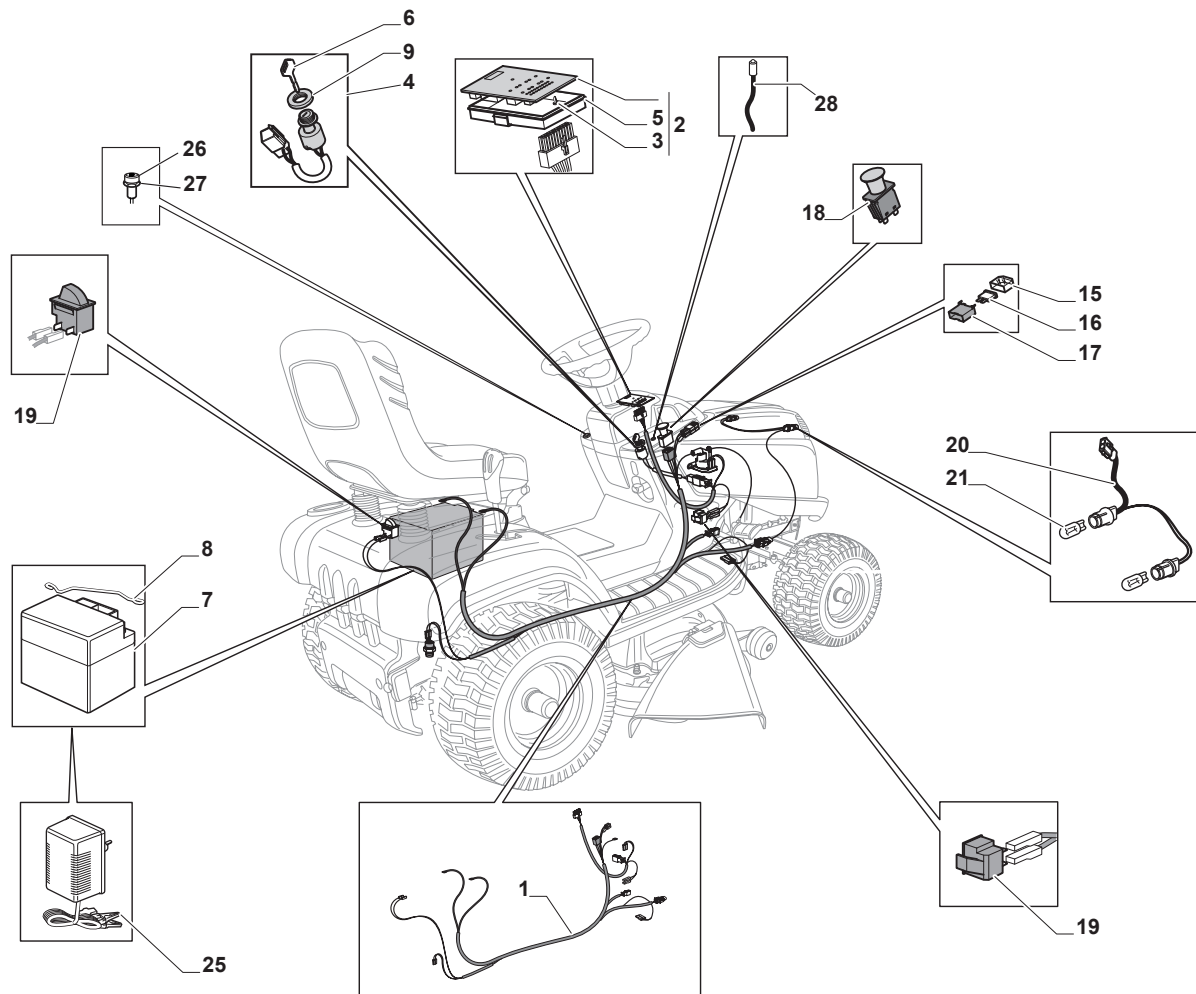

Utgåva Issue 3 - 2016		Elsystem Electrical Parts			
Pos. Fig.	Antal Q.ty	Art nr Part No	Benämning	Description	Anmärkning Notes
1	1	182040196/0	Kabelhärva	Cables Ass.Y	(for hydro)
2	1	382722443/0	Elektronikkort	Electronic Card	
3	1	112735101/0	Skruv	Screw	
4	1	118450075/1	Tändningslas	Starting Switch	
5	1	325600080/0	Kretskort Skydd	Card Protection	
6	1	118210023/0	Startnyckel	Starting Key	
7	1	118120002/1	Batteri	Battery	
8	1	125430265/1	Fjäder	Spring	
9	1	118400863/0	Screwed Ring	Screwed Ring	
15	2	133215000/0	Lock-Säkringshallare	Cover	
16	1	133340036/0	Säkring 25A	Fuse 25 A	
16	1	133340040/0	Säkring 10A	Fuse 10 A	
17	2	133500007/0	Säkringshallare	Fuse Carrier	
18	1	118450074/0	Brytare	Clutch Switch	
19	2	119410613/0	Mikrobrytare	Microswitch	
20	1	182040191/0	Kablage kpl	Cables Ass.Y	for LED Version
21	2	118459100/0	Glödlampa	Lamp For Lights	
25	1	182180090/0	Batteriladdare 1A - CE Plugg	Battery Charger 1A - CE Plugg	CE plugg
26	1	325605003/0	Knapp	Button	
27	1	325256250/0	Skruv	Screwed Ring	
28	1	182040174/0	Kabelhärva	Led Wiring Assy