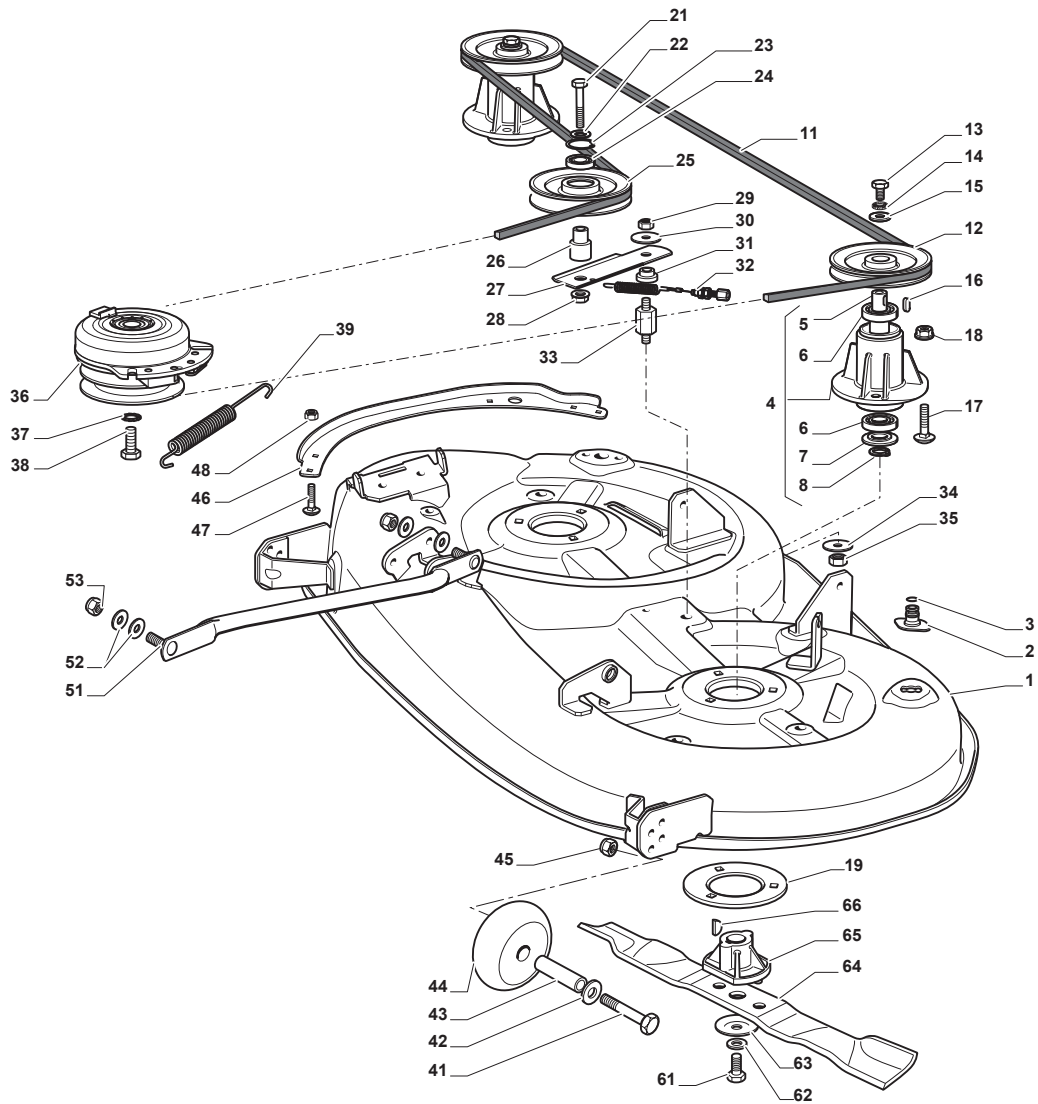

Utgåva Issue 3 - 2016		Skärplatta Cutting Plate			
Pos. Fig.	Antal Q.ty	Art nr Part No	Benämning	Description	Anmärkning Notes
65	2	125463200/0	Knivfäste	Blade Hub	
66	2	112139100/0	Kil	Key	
33	1	125160057/1	Distans	Spacer	
47	5	112815205/0	Skruv	Screw