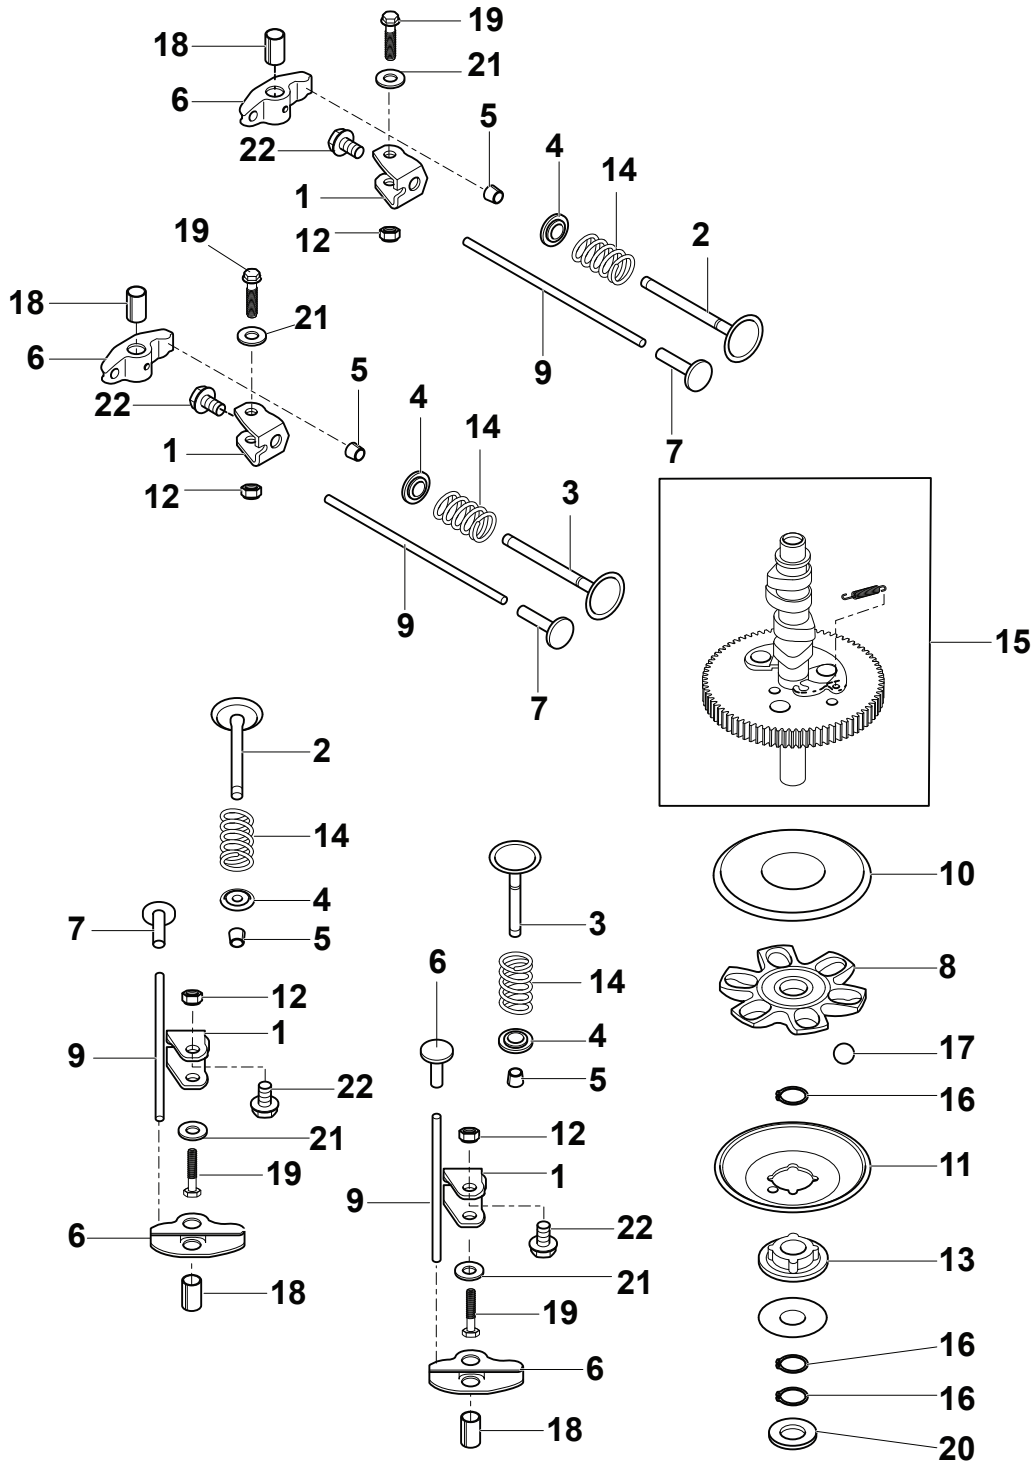

Utgåva Issue 3 - 2016		Cam Shaft		Cam Shaft	
Pos. Fig.	Antal Q.ty	Art nr Part No	Benämning	Description	Anmärkning Notes
1	4	118550958/0	Fäste	Bracket	Kawasaki p/n 11055-7009
2	2	118550972/0	Ventil	Valve	Kawasaki p/n 12004-7009
3	2	118550974/0	Ventil	Valve	Kawasaki p/n 12005-0735
4	4	118550975/0	Fjäder	Spring	Kawasaki p/n 12009-7001
5	8	118550976/0	Collet	Collet	Kawasaki p/n 12011-2056
6	4	118550977/0	Arm Kpl.	Arm Rocker	Kawasaki p/n 12016-2066
7	4	118550978/0	Lyftare	Tappet	Kawasaki p/n 12032-7001
8	1	118550987/0	Styrning	Guide	Kawasaki p/n 13070-7017
9	4	118550993/0	Stång	Push Rod	Kawasaki p/n 13116-7008
10	1	118550996/0	Plåt	Plate	Kawasaki p/n 13271-7007
11	1	118550997/0	Plåt	Plate	Kawasaki p/n 13271-7021
12	4	112292100/0	Mutter	Nut	Kawasaki p/n 312AA0600
13	1	118551035/0	Hylsa	Sleeve	Kawasaki p/n 42036-7021
14	4	118551043/0	Fjäder	Spring	Kawasaki p/n 49078-7002
15	1	118551053/0	Cam Shaft	Cam Shaft	Kawasaki p/n 49118-0809
16	3	118551069/0	Segersäkring	Snap Ring	Kawasaki p/n 92033-0727
17	6	118551082/0	Kula	Ball	Kawasaki p/n 92140-7005
18	4	118551086/0	Krage	Collar	Kawasaki p/n 92152-1689
19	4	112674550/0	Skruv	Screw	Kawasaki p/n 92153-7100
20	1	112521390/0	Bricka	Washer	Kawasaki p/n 92200-7048
21	4	9699-0090-02	Bricka | Bricka	Washer | Washer	Kawasaki p/n 92200-2151
22	4	112793102/0	Skruv	Screw	Kawasaki p/n 92154-1267