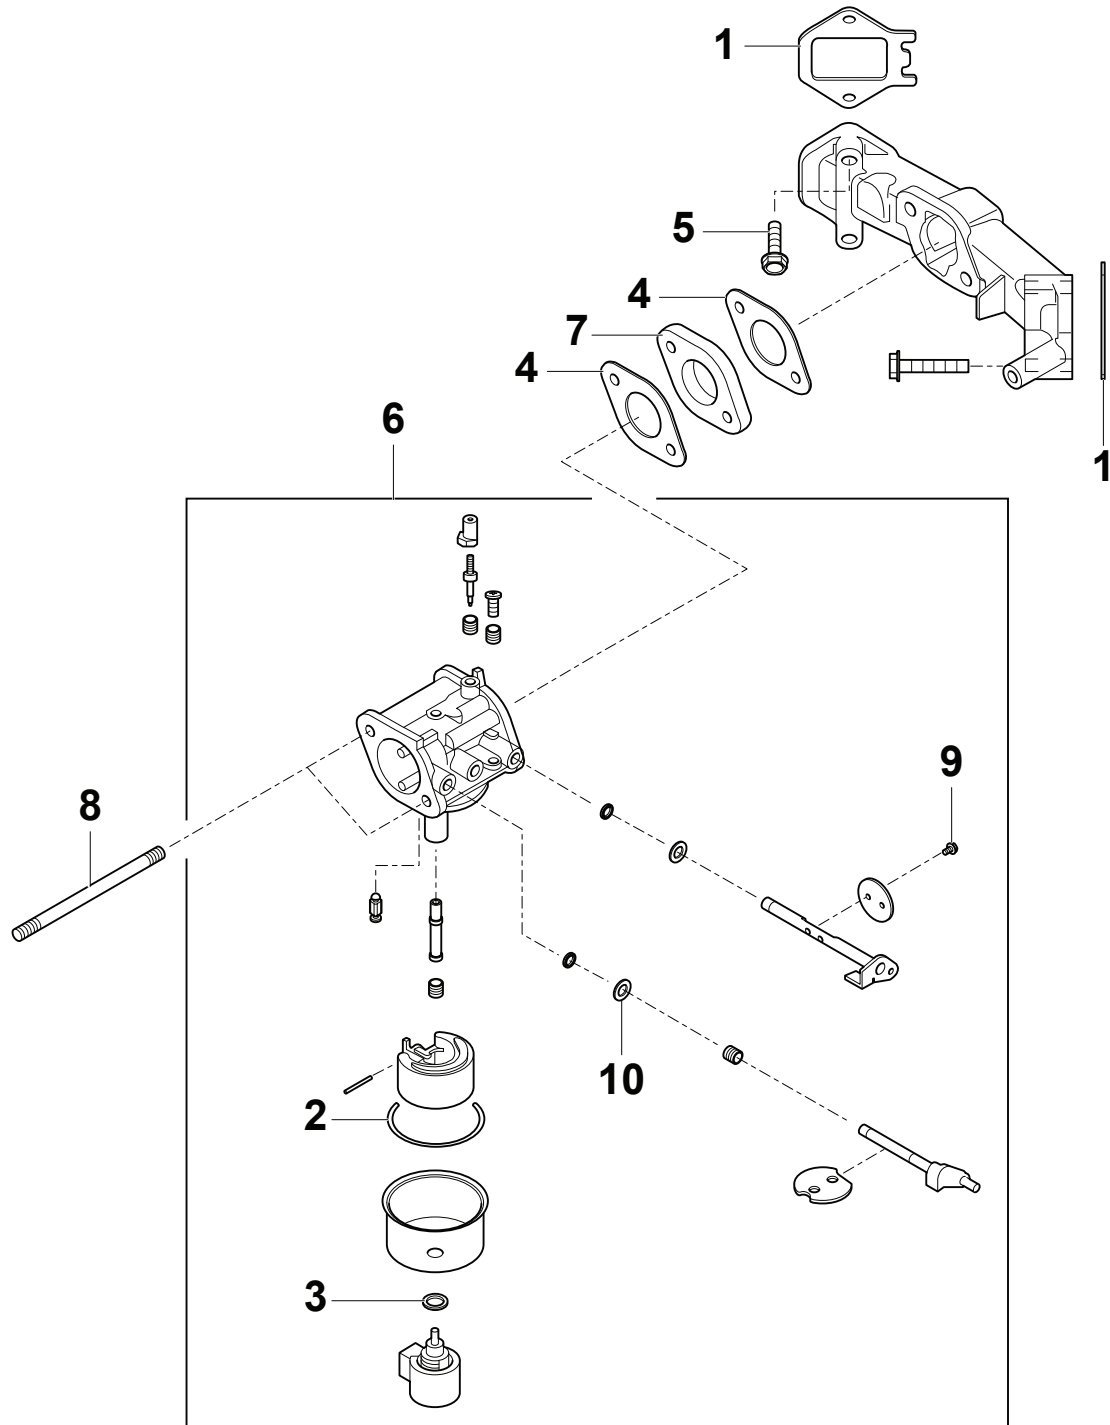

Kawasaki
Engines

Utgåva Issue 3 - 2016		Förgasare	Carburetor		
Pos. Fig.	Antal Q.ty	Art nr Part No	Benämning	Description	Anmärkning Notes
1	2	118550960/0	Packning	Gasket	Kawasaki p/n 11061-0877
2	1	118550961/0	Packning	Gasket	Kawasaki p/n 11061-7009
3	1	118550962/0	Packning	Gasket	Kawasaki p/n 11061-7010
4	2	118550970/0	Packning	Gasket	Kawasaki p/n 11061-7096
5	4	112735405/0	Skruv	Screw	Kawasaki p/n 130AA0625
6	1	118551008/0	Förgasare	Carburetor	Kawasaki p/n 15004-0827
7	1	118551011/0	Isolator	Insulator	Kawasaki p/n 16073-7007
8	2	118551065/0	Stift	Pin	Kawasaki p/n 92004-2149
9	2	118551066/0	Skruv	Screw	Kawasaki p/n 92009-2083
10	1	2312280	Bricka	Washer	Kawasaki p/n 92200-2061