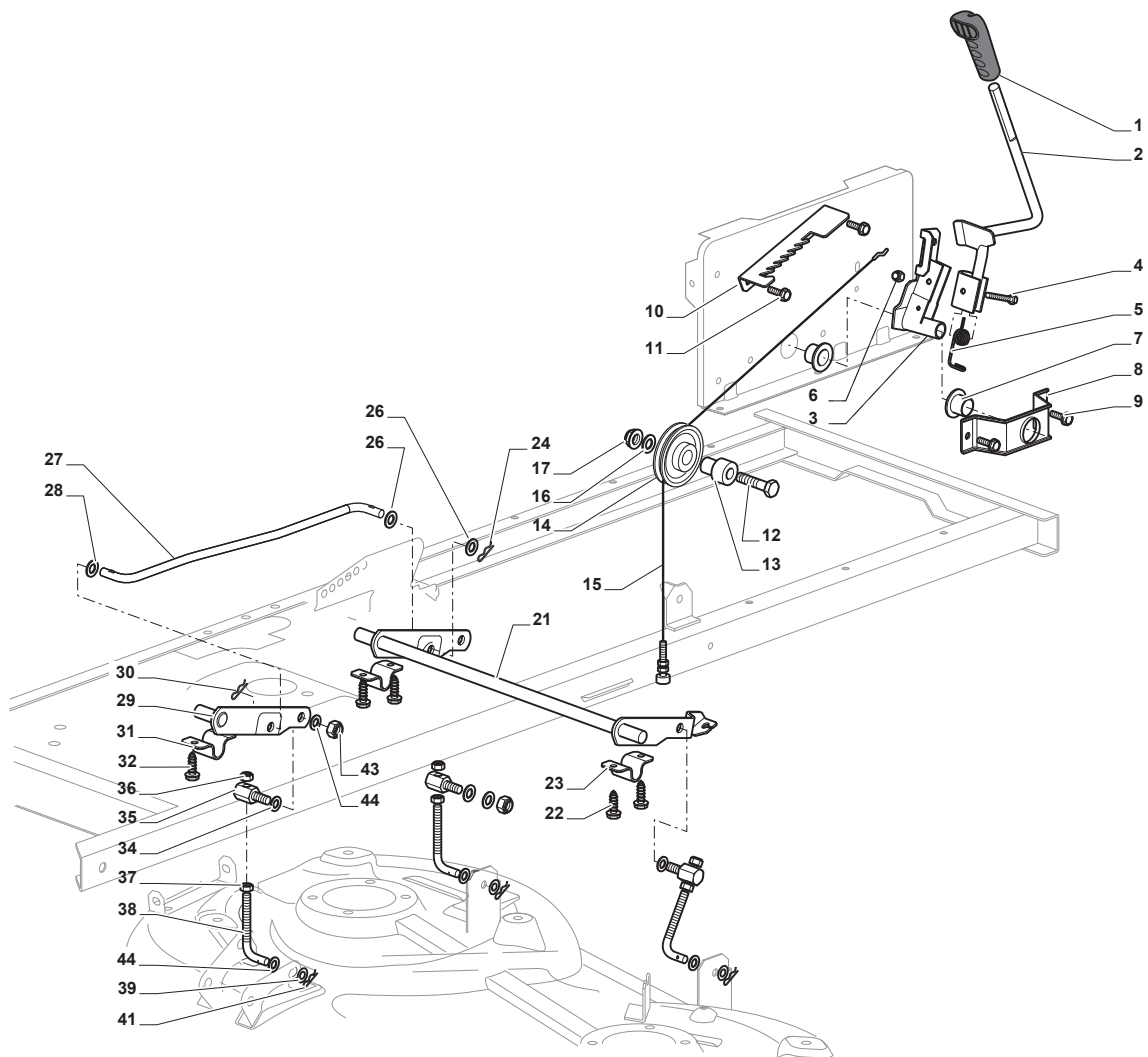

Utgåva Issue 3 - 2016		Skärplatta, Lyft Cutting Plate Lifting			
Pos. Fig.	Antal Q.ty	Art nr Part No	Benämning	Description	Anmärkning Notes
1	1	325394533/0	Knopp	Knob	
2	1	382318229/0	Lyftspak	Lever	
3	1	382318231/0	Axel	Axle	
4	1	112674700/0	Skruv	Screw	
5	1	125430261/0	Fjäder	Spring	
6	1	112154510/0	Mutter	Nut	
7	2	325038006/0	Bussning	Bushing	
8	1	325785297/0	Fäste	Support	
9	2	125943009/0	Skruv	Screw	
10	1	325735515/0	Segment	Steering Sector	
11	2	125943009/0	Skruv	Screw	
12	1	112793701/0	Skruv	Screw	
13	1	125040636/1	Bussning	Bushing	
14	1	125601579/0	Remskiva	Pulley	
15	1	382004620/0	Kabel	Wire	
16	1	112523060/0	Bricka	Washer	
17	1	112293201/0	Mutter	Nut	
21	1	382318295/0	Axel	Axle	
22	4	112735599/0	Skruv	Screw	
23	2	325547231/0	Plat	Plate	
24	1	124487997/0	Lasnal	Cotter Pin	
26	2	325670010/0	Antifriction Washer	Antifriction Washer	
27	1	125033109/0	Connecting Rod	Connecting Rod	
28	1	325670010/0	Antifriction Washer	Antifriction Washer	
29	1	382318293/0	Axel	Axle	
30	1	124487997/0	Lasnal	Cotter Pin	
31	1	325547231/0	Plat	Plate	
32	2	112735599/0	Skruv	Screw	
34	3	325670008/1	Bricka	Washer	
35	3	125510107/1	Stift	Pin	
36	3	112156602/0	Mutter	Nut	
37	3	112295200/0	Mutter	Nut	
38	3	125840012/0	Spännstang	Tie Rod	
39	3	325670008/1	Bricka	Washer	
41	3	124487998/0	Fjäder Clip	Cotter Pin	
43	3	112156602/0	Mutter	Nut	
44	6	112521360/0	Bricka	Washer