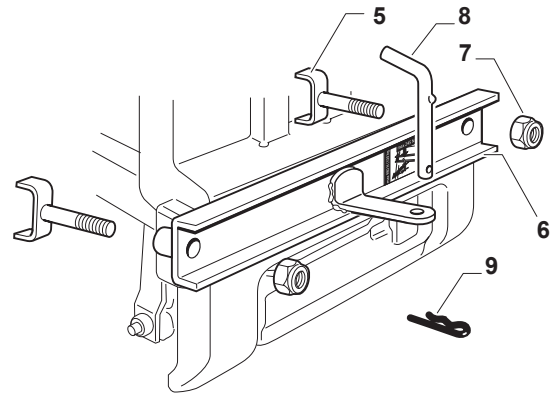

Utgåva Issue 3 - 2016		Tillbehör på begäran Optionals On Request			
Pos. Fig.	Antal Q.ty	Art nr Part No	Benämning	Description	Anmärkning Notes
1	1	382869038/0	Ljuddämparskydd	Muffler Protection	
2	4	125943008/0	Skruv	Screw	
5	2	382650211/0	Förstärkningkpl Trailer Kit	Stiffening	
6	1	382033111/0	Stag	Rod	
7	2	112155000/0	Mutter	Nut	
8	1	125510021/1	Stift	Hitch Pin	
9	1	124487999/0	Clip	Spring Pin	
10	2	112815205/0	Skruv	Screw	
11	1	325140107/0	Deflektor	Deflector	
12	2	325785473/0	Stift	Pin	
13	2	125580040/0	Remstyrning	Stake	
14	2	112437507/0	Plat	Rapid Fixing Plate	
15	2	112154510/0	Mutter	Nut	
16	2	112604899/0	Starlock	Crown Fastener