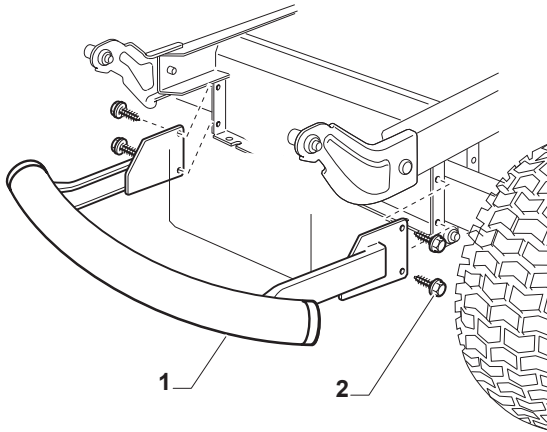

Utgåva Issue 3 - 2016		Tillbehör på begäran Optionals On Request			
Pos. Fig.	Antal Q.ty	Art nr Part No	Benämning	Description	Anmärkning Notes
1	1	382869038/0	Ljuddämparskydd	Muffler Protection	
2	4	125943008/0	Skruv	Screw	
5	2	382650211/0	Förstärkningkpl Trailer Kit	Stiffening	
6	1	382033111/0	Stag	Rod	
7	2	112155000/0	Mutter	Nut	
8	1	125510021/1	Stift	Hitch Pin	
9	1	124487999/0	Clip	Spring Pin	
10	2	112815205/0	Skruv	Screw	
11	1	325140107/0	Deflektor	Deflector	
12	2	325785473/0	Stift	Pin	
13	2	125580040/0	Remstyrning	Stake	
14	2	112437507/0	Plat	Rapid Fixing Plate	
15	2	112154510/0	Mutter	Nut	
16	2	112604899/0	Starlock	Crown Fastener