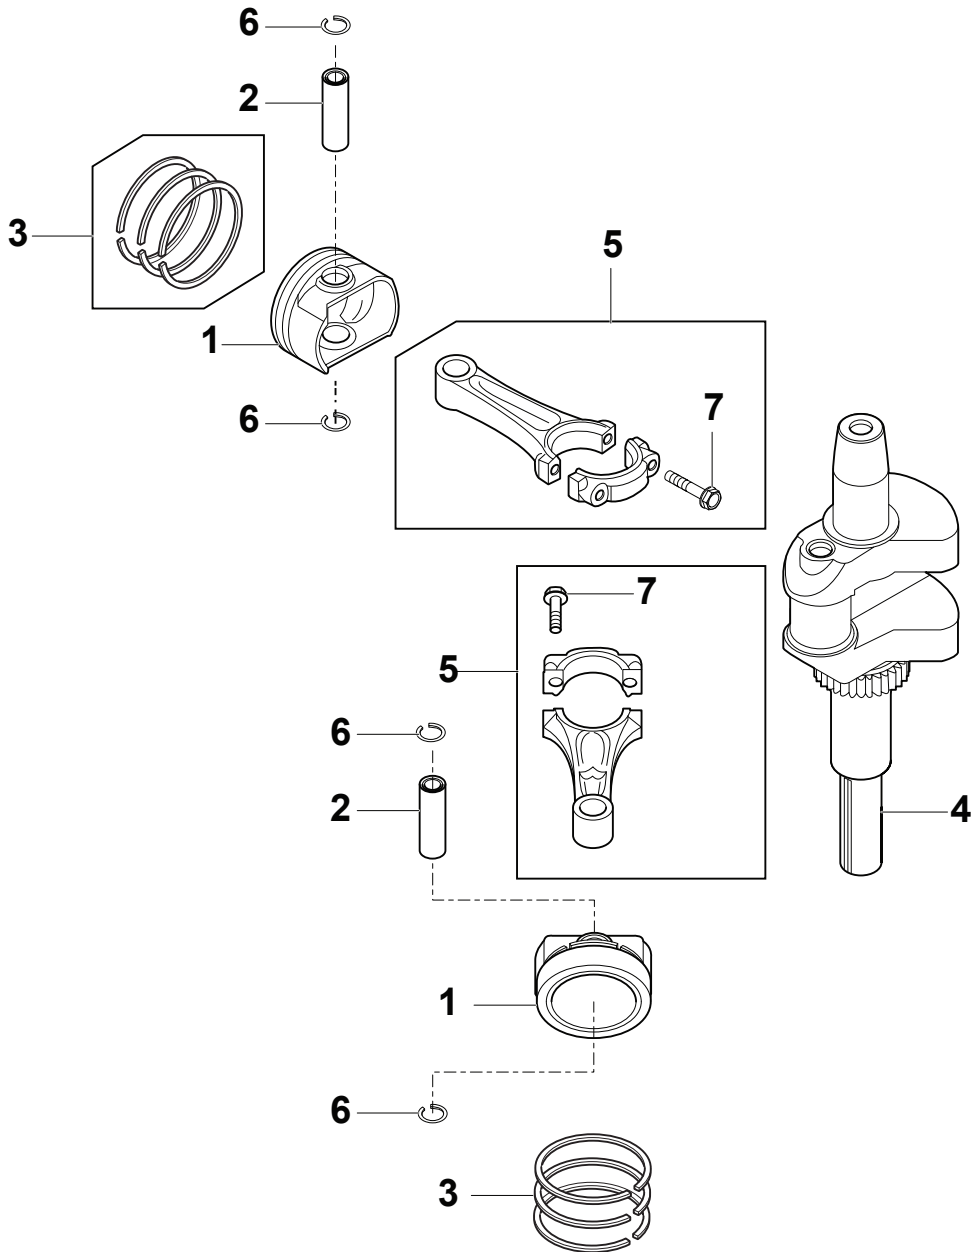

Utgåva Issue 3 - 2016		Kolv/Vevaxel-kpl		Piston/Crankshaft	
Pos. Fig.	Antal Q.ty	Art nr Part No	Benämning	Description	Anmärkning Notes
1	2	118550980/0	Kolv	Piston	Kawasaki p/n 13001-7031
2	2	118550982/0	Kolvsprint	Piston Pin	Kawasaki p/n 13002-7001
3	2	118550984/0	Kolvring	Piston Ring	Kawasaki p/n 13008-7006
4	1	118550985/0	Vevaxel	Crankshaft	Kawasaki p/n 13031-0731
5	2	118550994/0	Stag	Rod	Kawasaki p/n 13251-7021
6	4	118551068/0	Segersäkring	Snap Ring	Kawasaki p/n 92033-0725
7	4	112735410/0	Skruv	Screw	Kawasaki p/n 92151-7017