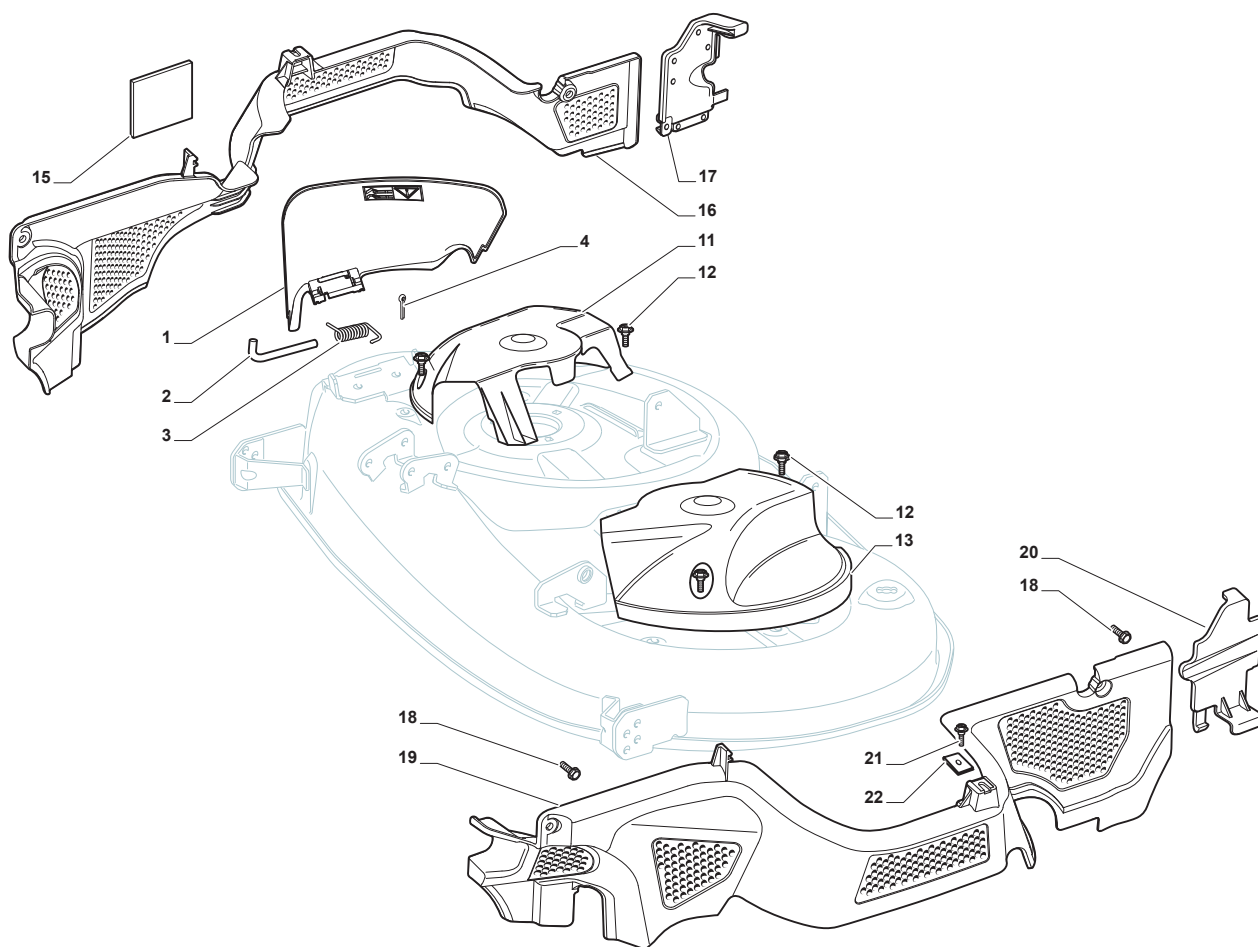

Utgåva Issue 3 - 2016		Skydd Guards			
Pos. Fig.	Antal Q.ty	Art nr Part No	Benämning	Description	Anmärkning Notes
1	1	325600087/1	Stenskottsskydd	Exit Protection	
2	1	125510073/0	Stift	Fulcrum Pin	
3	1	125430242/1	Fjäder	Spring	
4	1	112141418/0	Stift	Cotter Pin	
11	1	325600088/0	Remskydd-hö	Right Belt Protection Carter	
12	4	125943006/0	Skruv	Screw	
13	1	325600089/0	Remskydd-vä	Left Belt Protection	
16	1	325060154/0	Remskydd	Case	
17	1	325600082/0	Höger Sitsfäste Skydd	Guard	
18	4	125943011/0	Skruv	Screw	
19	1	325060155/0	Remskydd	Case	
20	1	325600083/0	VänsterSitsfäste Skydd	Guard	
21	2	127943051/0	Skruv	Screw	
22	2	112437506/0	Plat	Plate