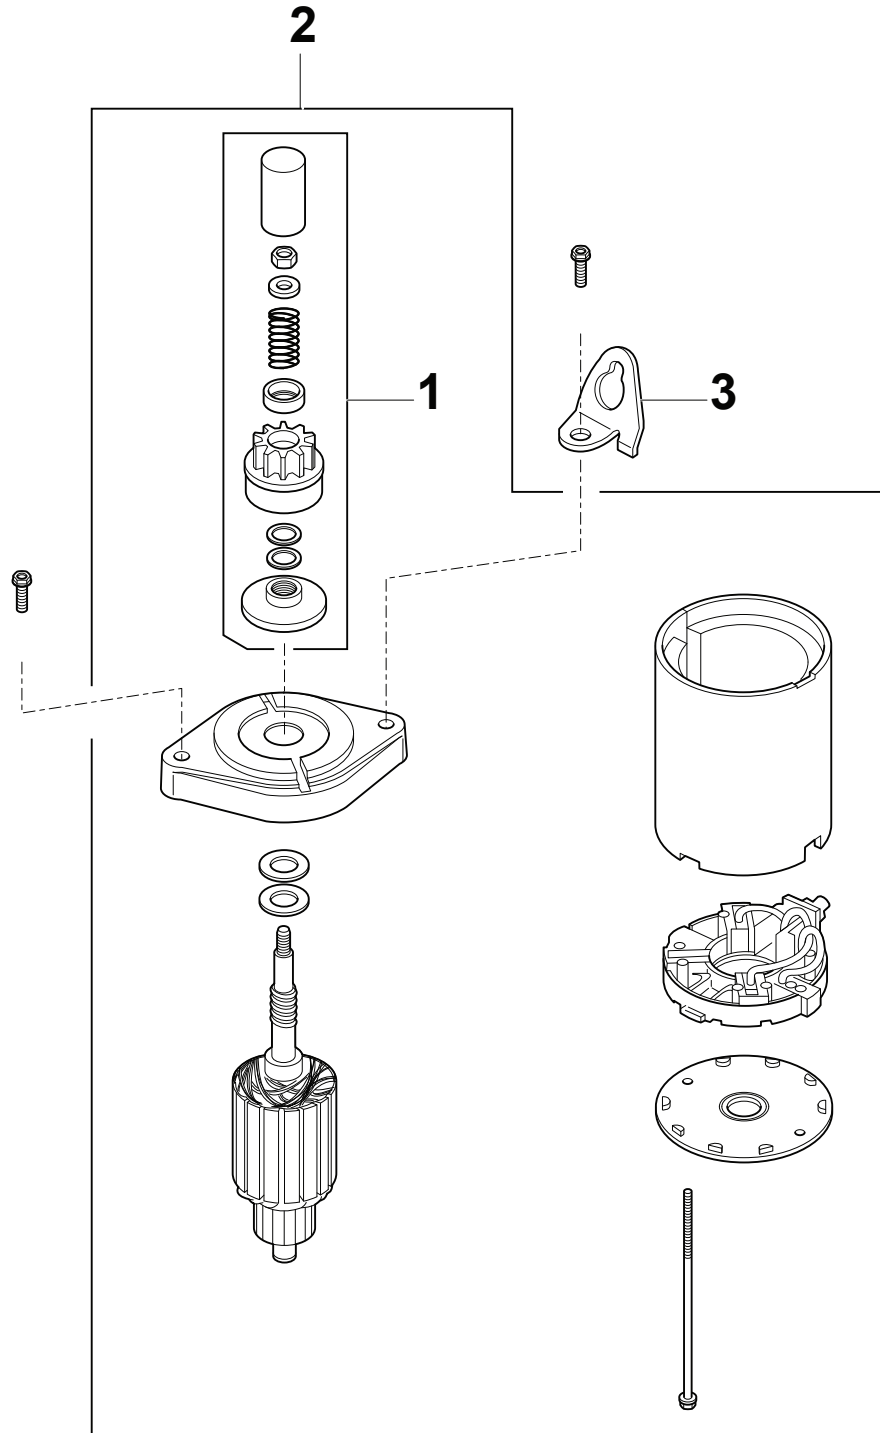

Kawasaki
Engines

Utgåva Issue 3 - 2016		Start Starter			
Pos. Fig.	Antal Q.ty	Art nr Part No	Benämning	Description	Anmärkning Notes
1	1	118550989/0	Drev	Gear	Kawasaki p/n 13101-7010
2	1	118551019/0	Start	Starter	Kawasaki p/n 21163-0727
3	1	118551029/0	Bärögla	Hook	Kawasaki p/n 27012-7008