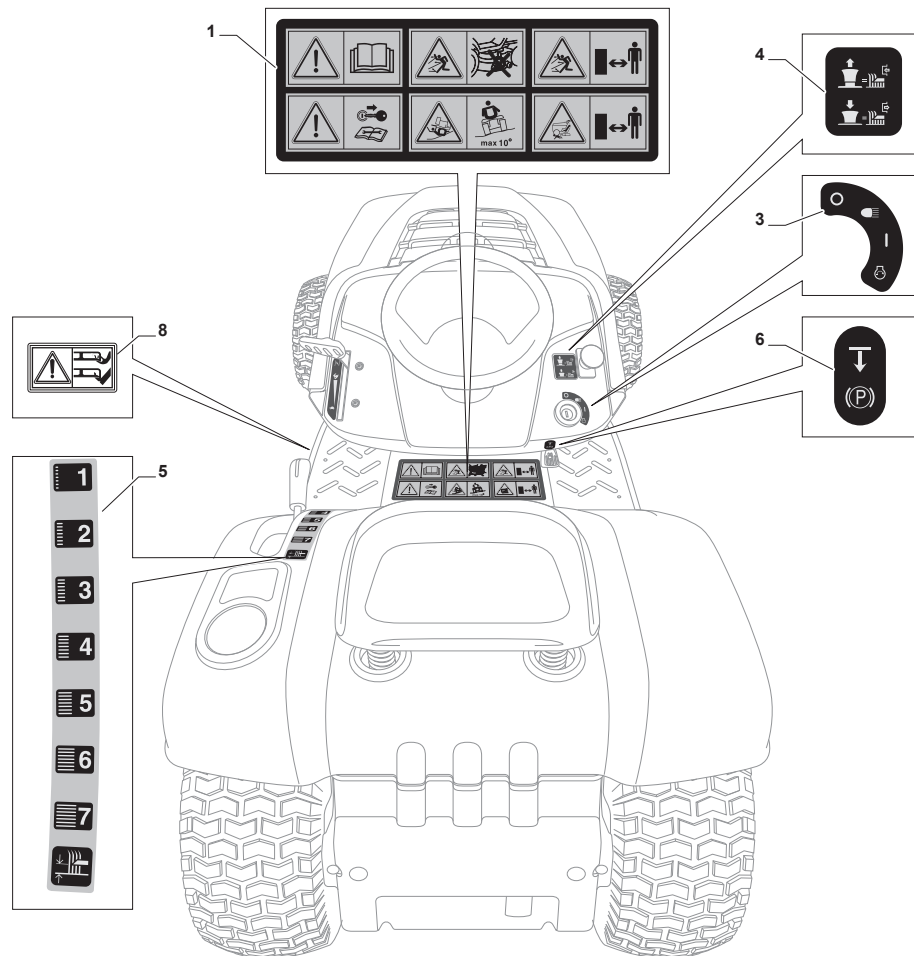

Utgåva Issue 3 - 2016		Dekaler Labels			
Pos. Fig.	Antal Q.ty	Art nr Part No	Benämning	Description	Anmärkning Notes
5	1	114366142/0	Dekal	Label	
1	1	114362365/1	Dekal	Label	
3	1	114363699/0	Dekal	Label	
4	1	114361438/0	Dekal	Label	
6	1	114363700/0	Dekal	Label	
8	1	114356699/1	Dekal	Label