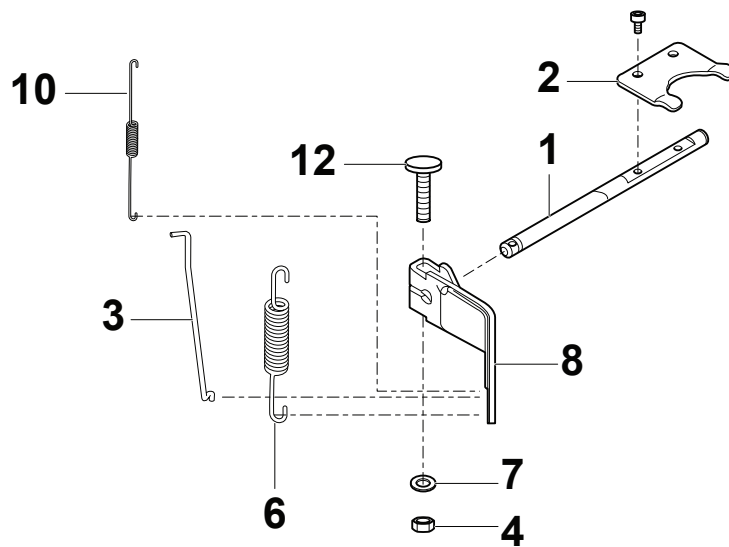

Utgåva Issue 3 - 2016		Control-Equipment			
Pos. Fig.	Antal Q.ty	Art nr Part No	Benämning	Description	Anmärkning Notes
1	1	118550991/0	Axel	Shaft	Kawasaki p/n 13107-7049
2	1	118550998/0	Plåt	Plate	Kawasaki p/n 13271-7038
3	1	118551017/0	Länk	Connection Link	Kawasaki p/n 16171-7025
4	1	112292100/0	Mutter	Nut	Kawasaki p/n 312AA0600
5	2	112291000/0	Mutter	Nut	Kawasaki p/n 312AA0500
6	1	118551032/0	Fjäder	Spring	Kawasaki p/n 39129-0725
7	1	112521330/0	Bricka	Washer	Kawasaki p/n 411AA0600
8	1	118551050/0	Arm Kpl.	Arm Governor	Kawasaki p/n 49103-7017
9	1	118551051/0	Panel	Panel	Kawasaki p/n 49113-0715
10	1	118551084/0	Fjäder	Spring	Kawasaki p/n 92145-7057
11	2	112735654/0	Skruv	Screw	Kawasaki p/n 92153-7001
12	1	112674700/0	Skruv	Screw	Kawasaki p/n 92153-7033
13	1	112735699/0	Skruv	Screw	Kawasaki p/n 92153-7043
14	1	112735657/0	Skruv	Screw	Kawasaki p/n 92172-0754
15	2	112735657/0	Skruv	Screw	Kawasaki p/n 92172-0754