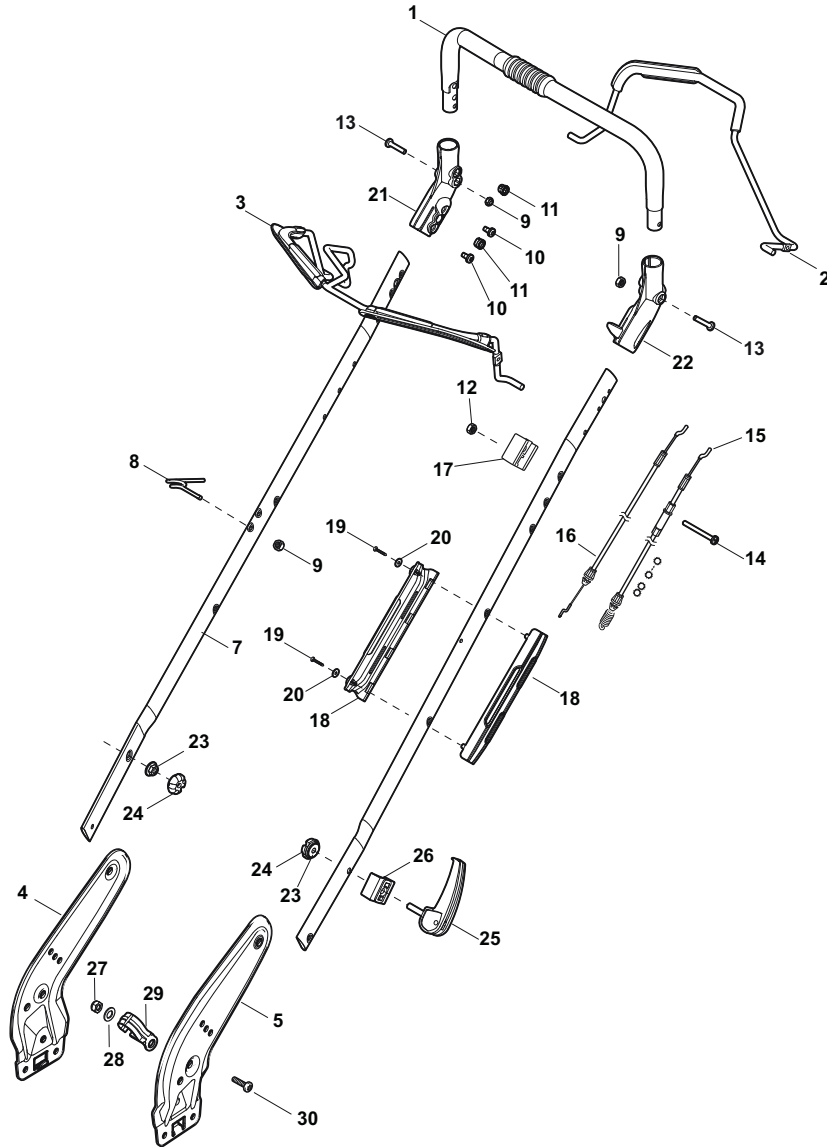

Utgåva Issue 30 - 2015		Reglage, övre		Handle, Upper Part	
Pos. Fig.	Antal Q.ty	Art nr Part No	Benämning	Description	Anmärkning Notes
4	1	381005185/0	Fäste-hö	Right Bracket	Stiga Grey
5	1	381005187/0	Fäste-vä	Left Bracket	Stiga Grey
3	1	381003472/0	Reglagebygel	Lever, Engine Brake	Black
1	1	381006670/2	Styrrör	Handle Tube	
2	1	381003349/0	Bygel Drivning	Lever, Driving	
8	1	122430309/0	Fjäder	Spring	
9	2	112154330/0	Mutter	Nut	
10	4	112735662/1	Skruv	Screw	
11	4	322041967/1	Bussning	Bushing	
12	3	112154510/0	Mutter	Nut	
13	2	112728721/0	Skruv	Screw	
14	1	112727784/0	Skruv	Screw	
15	1	381030097/0	Drivwire	Cable Rear Drive	
16	1	181030099/0	Motorbromswire	Cable, Thread Engine Brake	
17	1	322551639/0	Plat	Fixed Plate	
18	1	322806644/0	Skydd	Protection	
19	2	112727812/0	Skruv	Screw	
20	2	112523000/1	Bricka	Washer	
21	1	322488301/0	Joining Bussning Ho	Joint Sleeve Grey Right	
22	1	322488303/0	Joining Bussning Va	Joining Sleeve Grey Left	
23	2	112154220/0	Mutter	Nut	
24	2	322399835/0	Handtagsknopp	Knob	
25	2	381003253/0	övre Lock Handtag Spak Ntd	Handle	
26	2	322680017/0	Bricka	Washer	
27	1	112155000/0	Mutter	Nut	
28	1	125038002/1	Bussning	Bushing	
29	1	322192156/0	Fairlead Hallareklämman	Clip	
30	1	112760605/0	Skruv	Screw