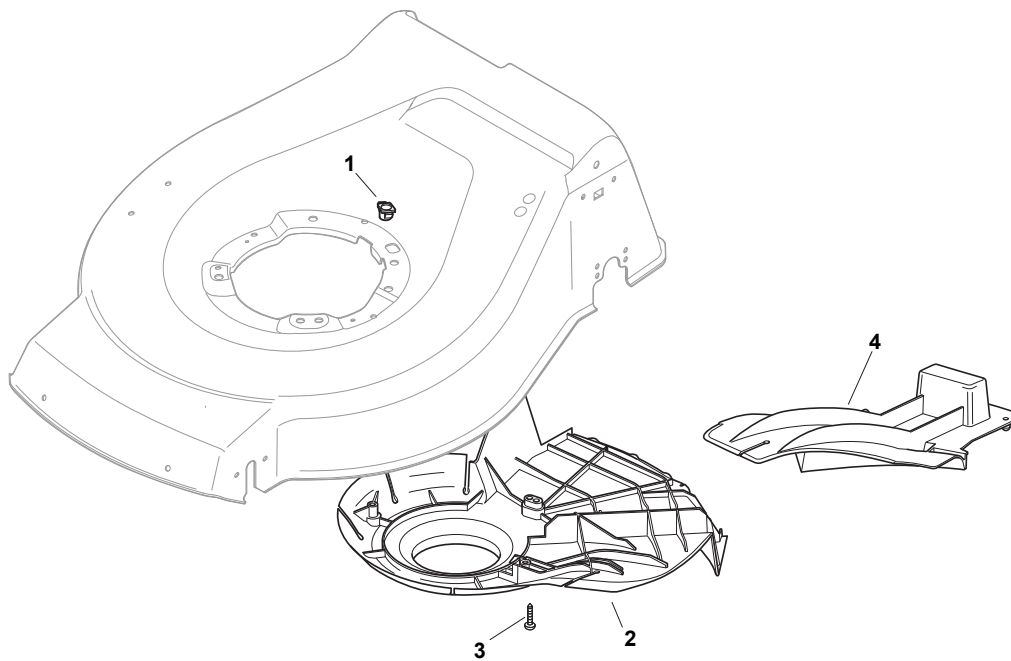

Utgåva Issue 30 - 2015		Remskydd Protection, Belt			
Pos. Fig.	Antal Q.ty	Art nr Part No	Benämning	Description	Anmärkning Notes
1	1	322291150/0	Gummihylsa	Rubber Insert	
2	1	322060198/1	Remskydd	Belt Protection	
3	3	112728530/0	Skruv	Screw	
4	1	322140223/0	Mulchplugg	Deflector