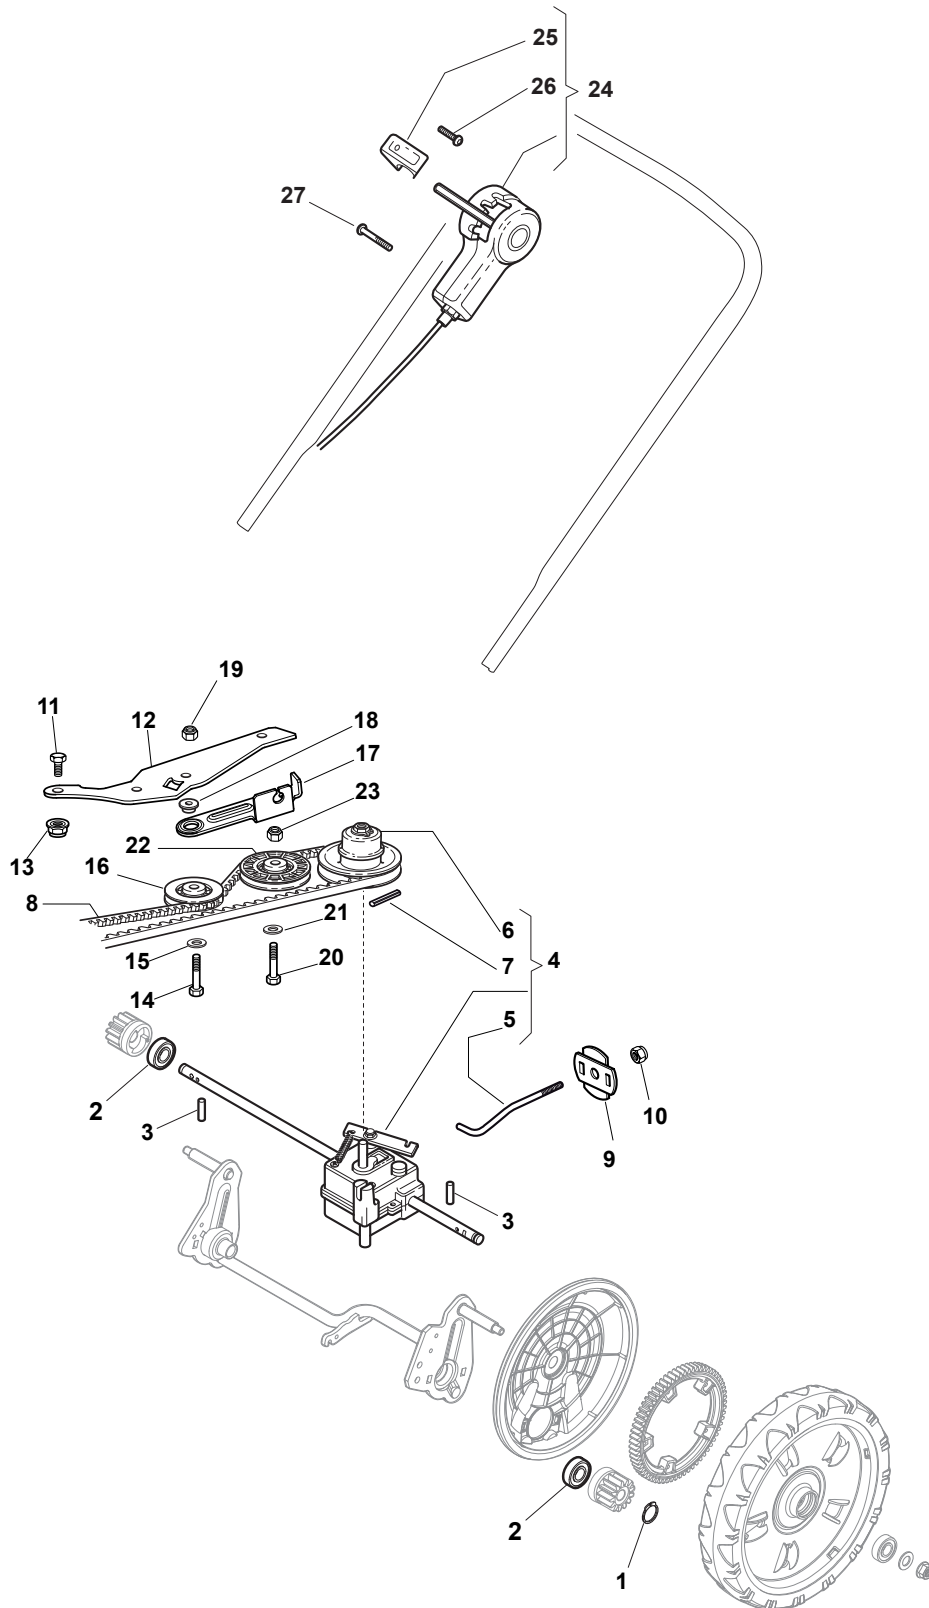

Utgåva Issue 30 - 2015		Bakhjulsdrivning		Transmission	
Pos. Fig.	Antal Q.ty	Art nr Part No	Benämning	Description	Anmärkning Notes
1	2	112608600/0	Segersäkringsåkring Sga12	Seeger	
2	2	119216035/0	Lager	Bearing	
3	2	122753000/0	Spännstift	Pin	
4	1	181003096/3	Växellada	Gear Box	
5	1	122033285/0	Justerstang	Adjustment Rod	
6	1	122601932/0	Remskiva	Pulley	
7	1	112645700/0	Spännstift	Elastic Pin	
8	1	135064005/0	Drivrem	Belt	
9	1	322675113/0	Bricka	Washer	
10	1	112154510/0	Mutter	Nut	
11	1	112791011/0	Skruv	Screw	
12	1	322806625/1	Fäste	Support	
13	1	112292102/0	Mutter	Nut	
14	1	112689500/0	Skruv	Screw	
15	1	112523050/0	Bricka	Washer	
16	1	122601915/0	Remskiva	Pulley	
17	1	322806623/0	Fäste	Pulley Support	
18	1	122671656/0	Bricka	Washer	
19	1	112154510/0	Mutter	Nut	
20	1	112674700/0	Skruv	Screw	
21	1	112523050/0	Bricka	Washer	
22	1	122601914/0	Remskiva	Pulley	
23	1	112154510/0	Mutter	Nut	
24	1	381007109/0	Variatorreglage	Speed Control Ass.Y	
25	1	322399809/0	Knopp	Knob	
26	1	112728300/0	Skruv	Screw	
27	2	112728702/0	Skruv	Screw