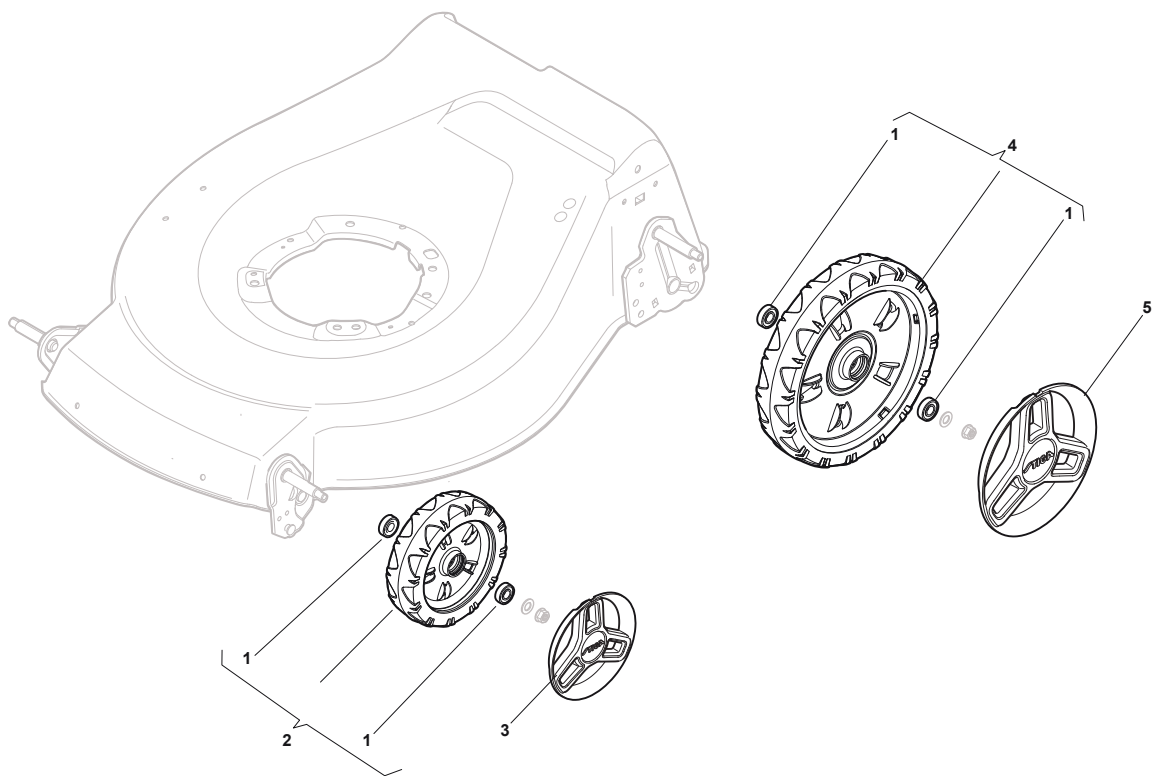

Utgåva Issue 30 - 2015		Hjul och navkapsel Wheels and Hub Caps			
Pos. Fig.	Antal Q.ty	Art nr Part No	Benämning	Description	Anmärkning Notes
1	8	119216035/0	Lager	Bearing	
2	4	381007416/2	Hjul	Wheel	
3	2	322110755/0	Navkapsel Gra	Hub Cap Grey	
4	2	381007417/2	Hjul	Wheel	
5	2	322110746/0	Navkapsel	Hub Cap Grey