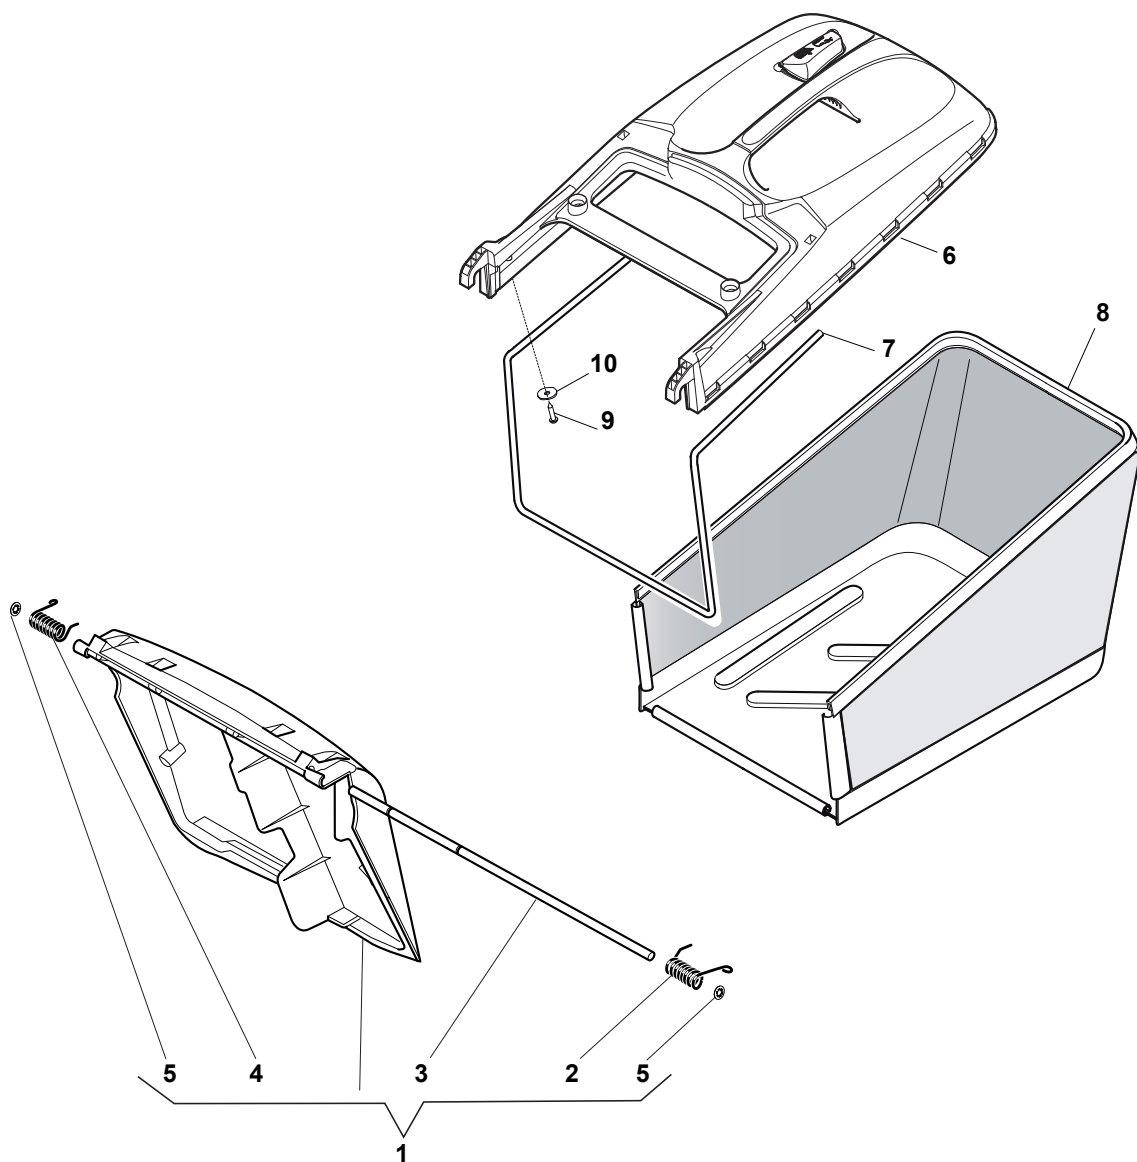

Utgåva Issue 3 - 2015		Gräsuppsamlare Grass-Catcher			
Pos. Fig.	Antal Quantity	Art nr Part No	Benämning	Description	Anmärkning Notes
1	1	381008081/2	Lucka - svart | Lucka	Stone Guard, Black | Stone-Guard	Black
2	1	122450466/0	Fjäder	Left Spring	
3	1	122517882/0	Stift	Pin	
4	1	122450465/0	Fjäder	Right Spring	
5	2	112604899/0	Starlock	Crown Fastener	
6	1	381486008/0	Uppsamlare-överdel	Grass-Box, Upper Part	Black
7	1	122608525/1	Tradbygel	Stiffening Lower	
8	1	181002211/0	Uppsamlingsäck	Box, Fabric	
9	2	112728680/0	Skruv	Screw	
10	2	112523050/0	Bricka	Washer