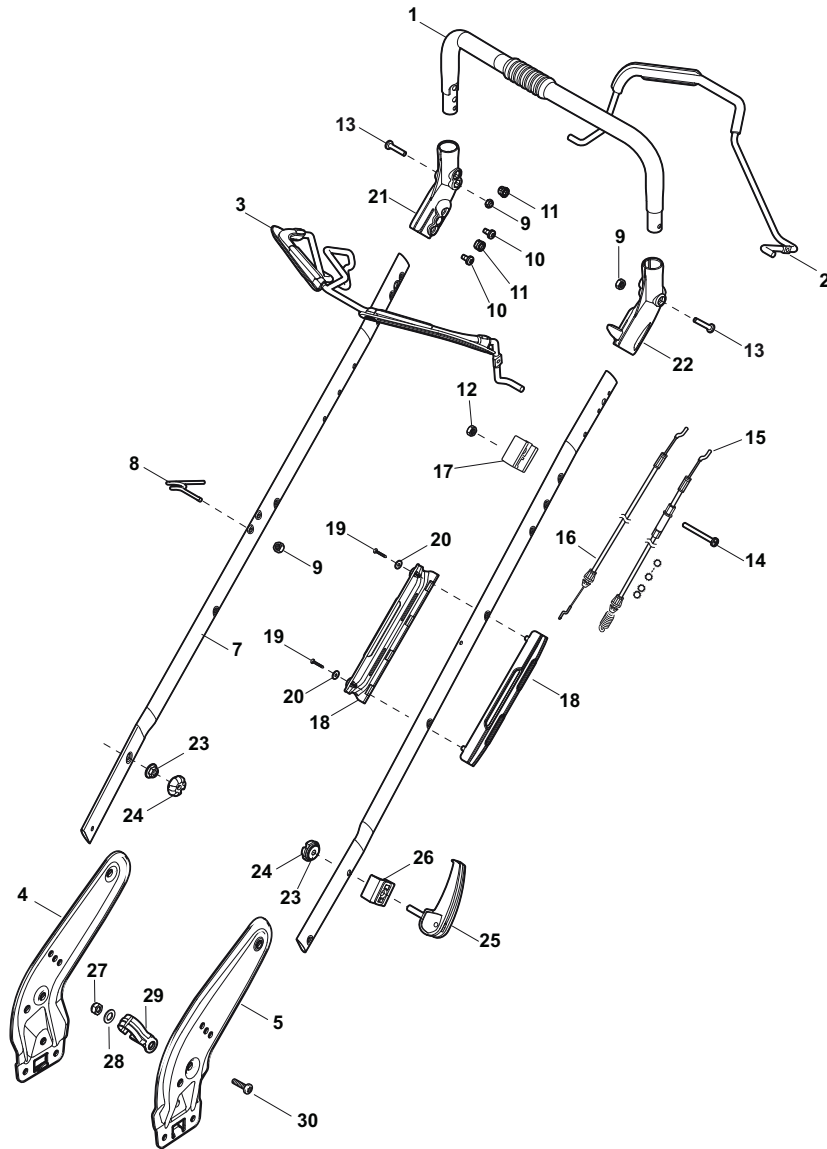

Utgåva Issue 3 - 2015		Reglage, övre Handle, Upper Part			
Pos. Fig.	Antal Quantity	Art nr Part No	Benämning	Description	Anmärkning Notes
4	1	381005185/0	Fäste-hö	Right Bracket	Stiga Grey
5	1	381005187/0	Fäste-vä	Left Bracket	Stiga Grey
3	1	381003472/0	Reglagebygel	Lever, Engine Brake	Black
1	1	381006670/2	Styrrör	Handle Tube	
2	1	381003349/0	Bygel Drivning	Lever, Driving	
7	2	381006774/1	Stump Handtag	Handle Grey	
8	1	122430309/0	Fjäder	Spring	
9	2	112154330/0	Mutter	Nut	
10	4	112735662/1	Skruv	Screw	
11	4	322041967/1	Bussning	Bushing	
12	3	112154510/0	Mutter	Nut	
13	2	112728721/0	Skruv	Screw	
14	1	112727784/0	Skruv	Screw	
15	1	381030097/0	Drivwire	Cable Rear Drive	
16	1	181030099/0	Motorbromswire	Cable, Thread Engine Brake	
17	1	322551639/0	Plat	Fixed Plate	
18	1	322806644/0	Skydd	Protection	
19	2	112727812/0	Skruv	Screw	
20	2	112523000/1	Bricka	Washer	
21	1	322488301/0	Joining Bussning Ho	Joint Sleeve Grey Right	
22	1	322488303/0	Joining Bussning Va	Joining Sleeve Grey Left	
23	2	112154220/0	Mutter	Nut	
24	2	322399835/0	Handtagsknopp	Knob	
25	2	381003253/0	övre Lock Handtag Spak Ntd	Handle	
26	2	322680017/0	Bricka	Washer	
27	1	112155000/0	Mutter	Nut	
28	1	125038002/1	Bussning	Bushing	
29	1	322192156/0	Fairlead Hallareklämma	Clip	
30	1	112760605/0	Skruv	Screw