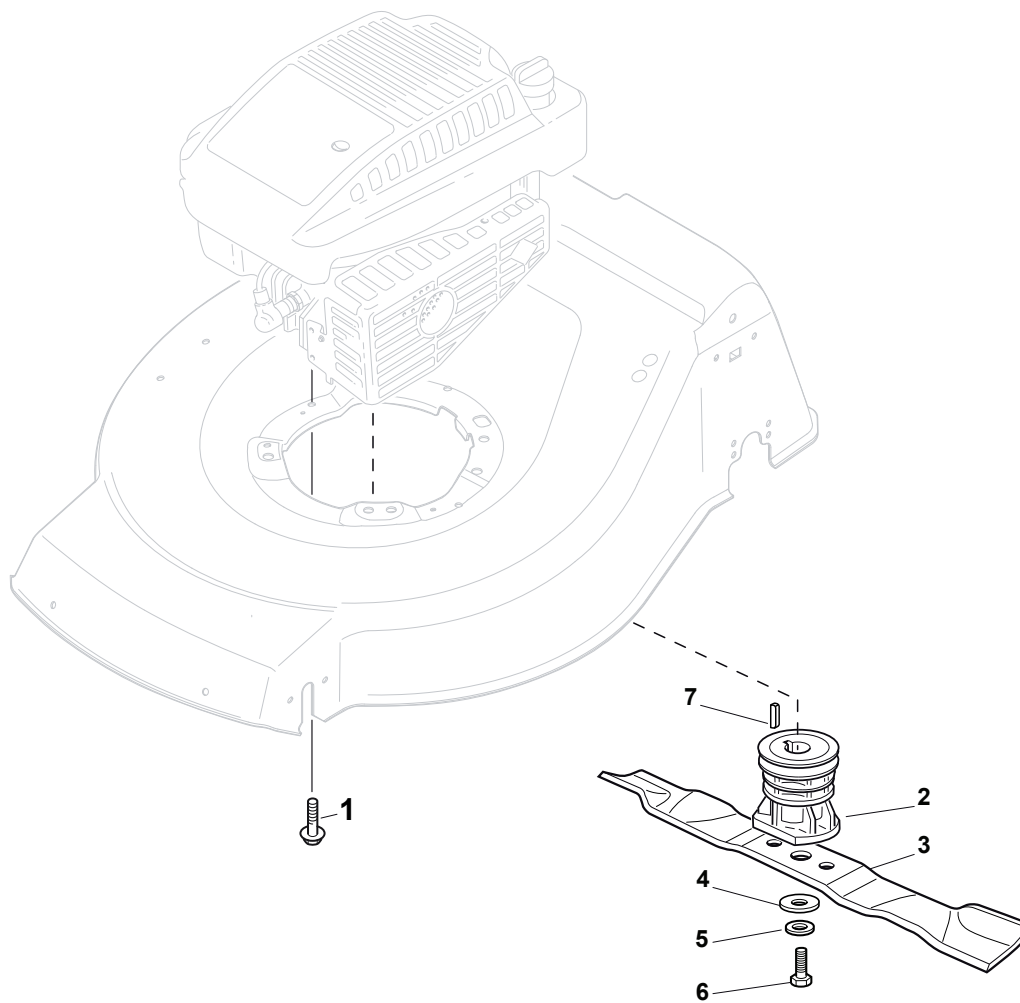

Utgåva Issue 3 - 2015		Kniv Blade			
Pos. Fig.	Antal Quantity	Art nr Part No	Benämning	Description	Anmärkning Notes
1	3	112735108/1	Skruv	Screw	
2	1	122465607/3	Knivfäste D22,2	Hub With Pulley, Crankshaft Ø 22,2	
3	1	181004397/0	Kniv	Blade Winged	
4	1	122160400/0	Fjäderbricka	Elastic Disc	
5	1	112523080/0	Bricka	Washer	
6	1	112735698/0	Skruv	Screw	
7	1	112139100/0	Kil	Key