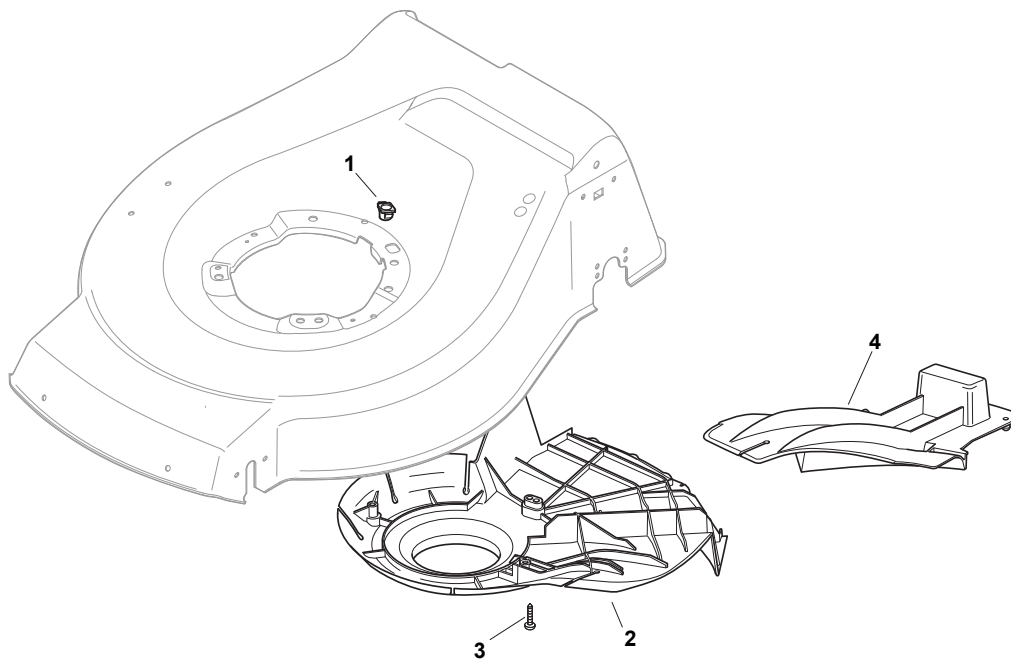

Utgåva Issue 3 - 2015		Remskydd Protection, Belt			
Pos. Fig.	Antal Quantity	Art nr Part No	Benämning	Description	Anmärkning Notes
1	1	322291150/0	Gummihylsa	Rubber Insert	
2	1	322060198/1	Remskydd	Belt Protection	
3	3	112728530/0	Skruv	Screw	
4	1	322140223/0	Mulchplugg	Deflector