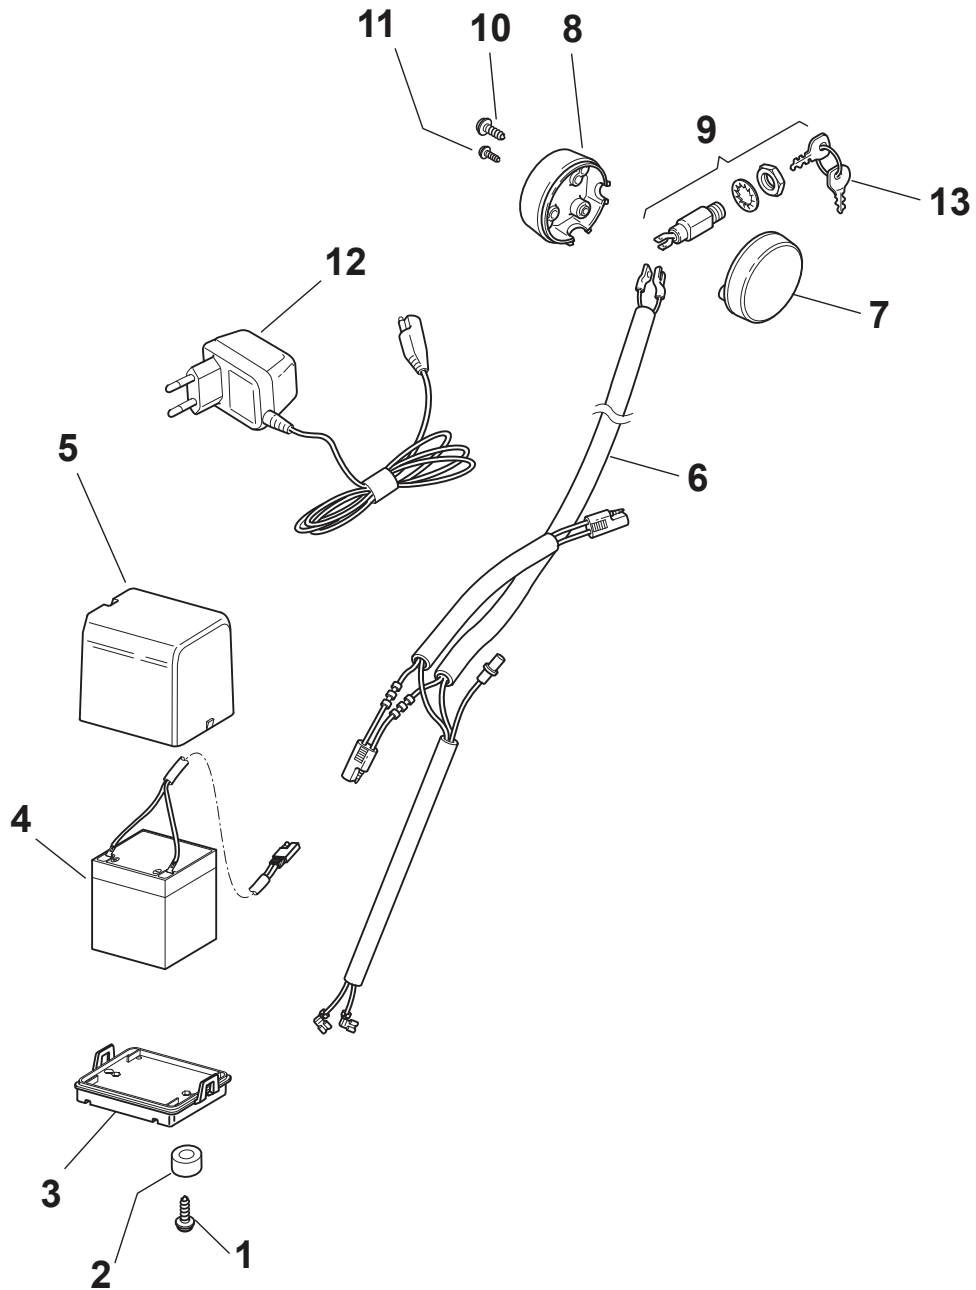

Utgåva Issue 3 - 2015		Reglage Electric Start Controls			
Pos. Fig.	Antal Quantity	Art nr Part No	Benämning	Description	Anmärkning Notes
1	2	112731590/0	Skruv	Screw	
2	2	125160012/0	Distans	Spacer	
3	1	322785123/0	Batterifäste	Battery Support	
4	1	118120052/0	Batteri	Battery	
5	1	322109530/0	BatteriKapa	Battery Cover	
6	1	118204192/3	Startkabel	Electric Start Wire	
7	1	322722801/0	Hus	Starting Block Outer Half-Bearing	
8	1	322722800/0	Hus	Starting Block Inner Half-Bearing	
9	1	118450050/0	Tändningslas	Starting Block	
10	2	112728702/0	Skruv	Screw	
11	1	112728691/0	Skruv	Screw	
12	1	118204120/0	Batteriladdare	Battery Charger	(CE)
13	1	118210016/1	Tändningsnyckel Indak	Starting Key