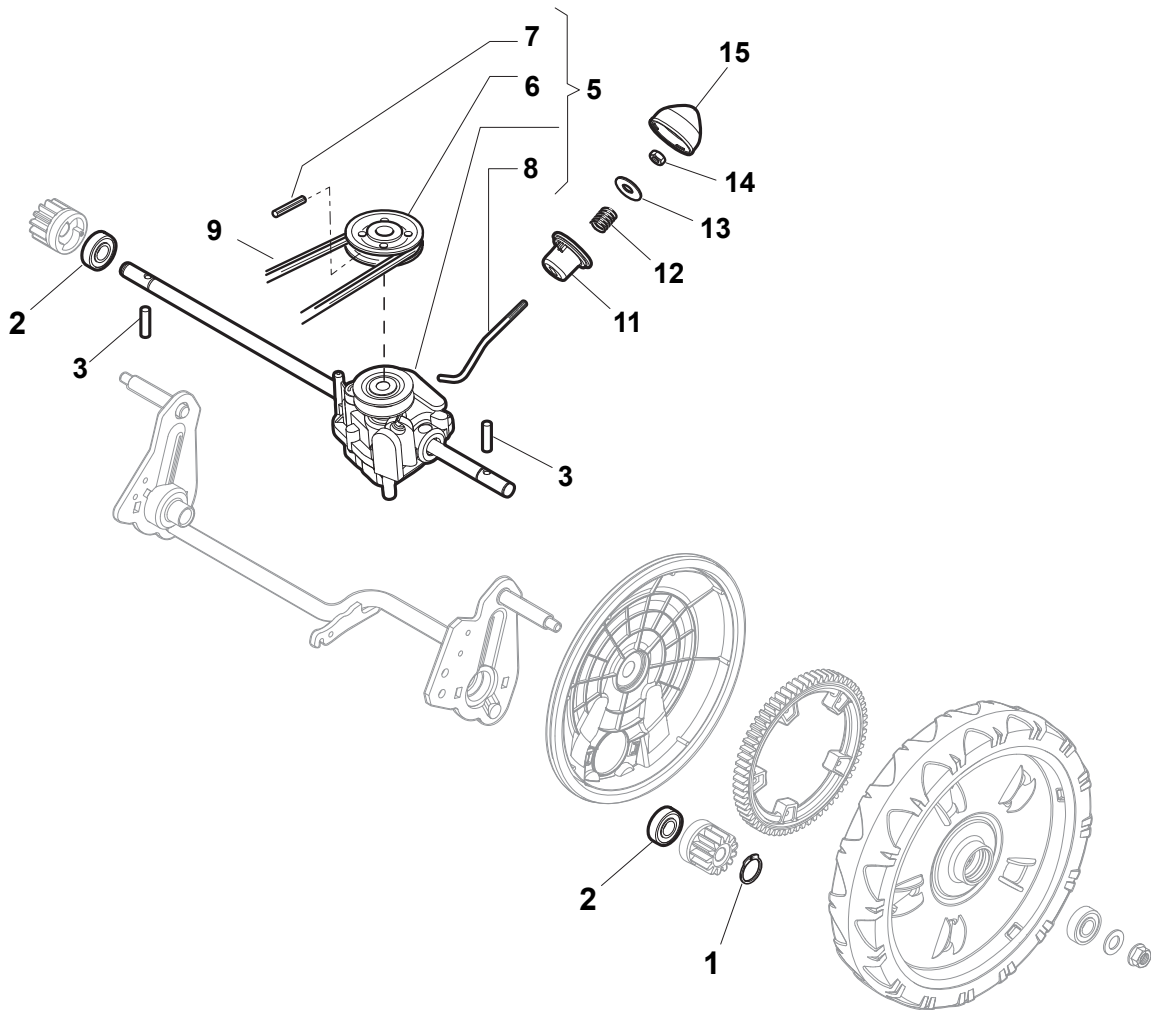

Utgåva Issue 2 - 2016		Bakhjulsdrivning		Transmission	
Pos. Fig.	Antal Q.ty	Art nr Part No	Benämning	Description	Anmärkning Notes
6	1	122601909/0	Remskiva	Pulley	
1	2	112608600/0	Segersäkringsåkring Sga12	Seeger	
2	2	119216035/0	Lager	Bearing	
3	2	122753000/0	Spännstift	Pin	
5	1	181003076/1	Transmission	Gear Box	
7	1	112645700/0	Spännstift	Elastic Pin	
8	1	122033283/0	Justerstang	Adjustment Rod	
9	1	135063800/0	Drivrem	Trapezoidal Belt	
11	1	122041957/1	Bussning	Bushing	
12	1	122450063/0	Fjäder	Spring	
13	1	322680009/0	Bricka	Washer	
14	1	112154510/0	Mutter	Nut	
15	1	122110230/0	Navkapsel	Hub Cover