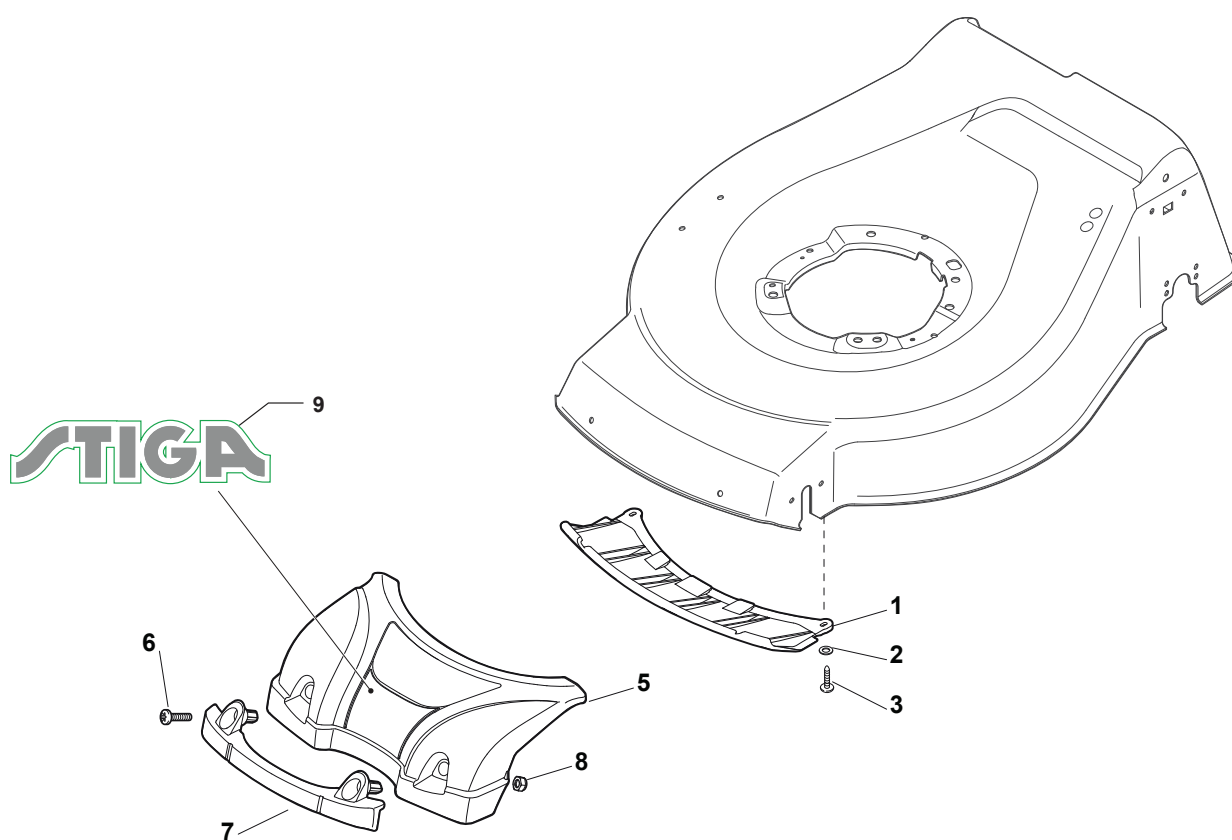

Utgåva Issue 2 - 2016		Mask			
Pos. Fig.	Antal Q.ty	Art nr Part No	Benämning	Description	Anmärkning Notes
1	1	322500102/0	Front	Front Combi	
2	2	112523000/1	Bricka	Washer	
3	2	112728124/0	Skruv	Screw	
5	1	322226195/0	Front Stiga Nt48 gra Ncs S8000-N	Mask, Grey	
6	2	112727799/0	Skruv	Screw	
7	1	322393639/0	Handtag, främre Gra Ral9022 Ntd	Handle, Grey	
8	2	112154510/0	Mutter	Nut	
9	1	114367494/2	Dekal STIGA logo	Label STIGA logo