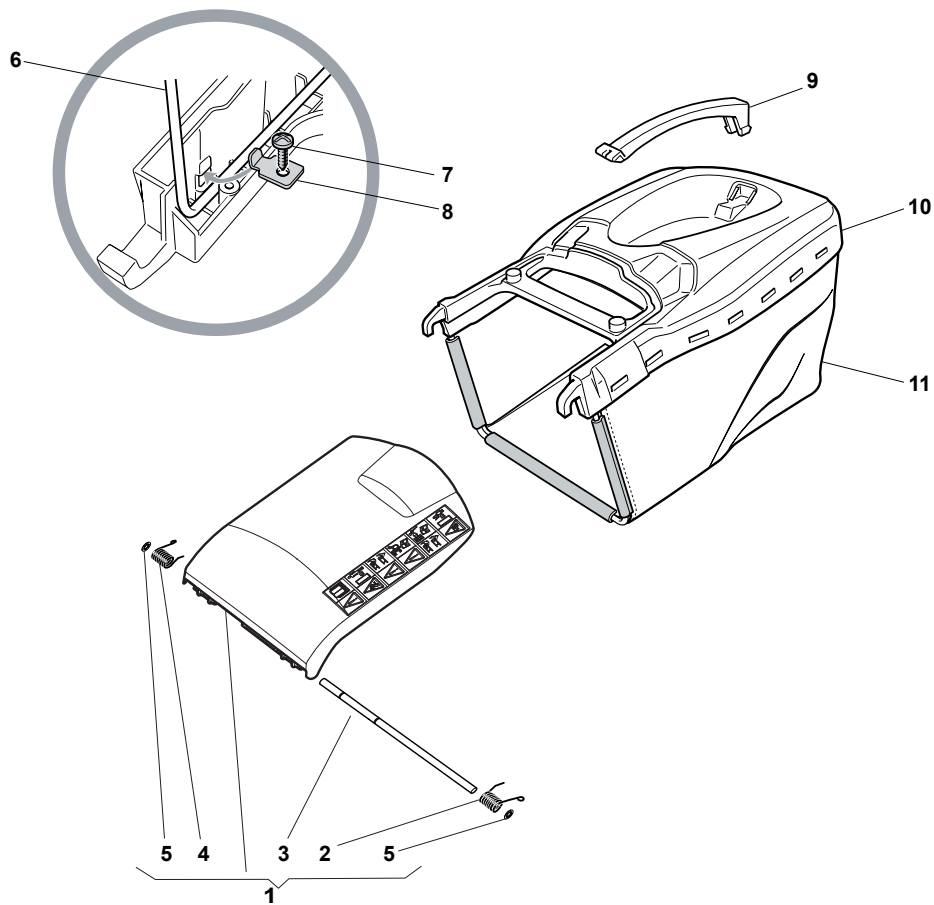

Utgåva Issue 2 - 2016		Gräsuppsamlare Grass-Catcher			
Pos. Fig.	Antal Q.ty	Art nr Part No	Benämning	Description	Anmärkning Notes
1	1	381008129/0	Lucka-gul	Stone Guard, Yellow	Yellow
2	1	122450466/0	Fjäder	Left Spring	
3	1	122517882/0	Stift	Pin	
4	1	122450465/0	Fjäder	Right Spring	
5	2	112604899/0	Starlock P6704 8 Fz	Crown Fastener	
6	1	122608505/0	Tradbygel	Stiffening	
7	2	112728680/0	Skruv	Screw	
8	2	322545159/0	Plat	Plate	
9	1	322393721/0	Handtag	Handle	Grey
10	1	381486031/0	Uppsaml.Överdel	Grass-Box, Upper	Grey
11	1	181002345/0	Uppsamlingsäck	Box, Fabric