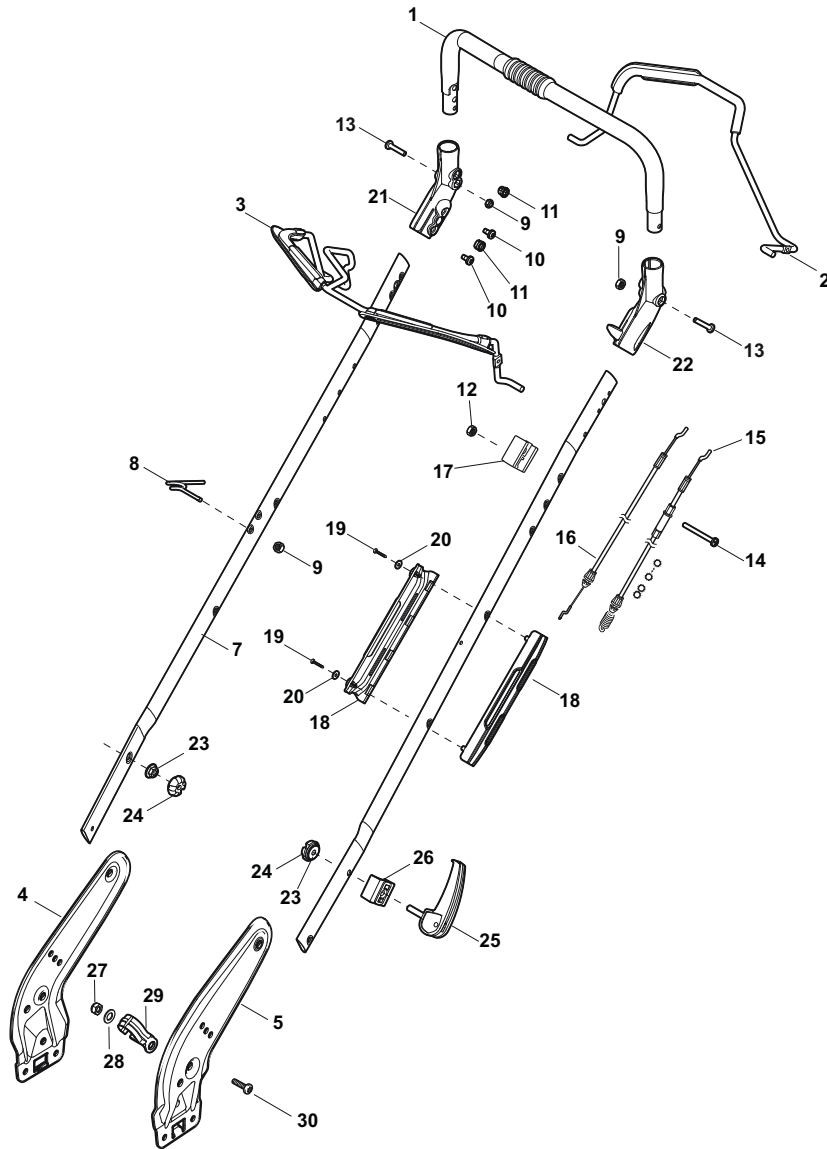

Utgåva Issue 2 - 2016		Reglage, övre Handle, Upper Part			
Pos. Fig.	Antal Q.ty	Art nr Part No	Benämning	Description	Anmärkning Notes
4	1	381005185/0	Fäste-hö	Right Bracket	Stiga Grey
5	1	381005187/0	Fäste-vä	Left Bracket	Stiga Grey
3	1	381003472/0	Reglagebygel	Lever, Engine Brake	Black
1	1	381006670/2	Styrrör	Handle Tube	
2	1	381003349/0	Bygel Drivning	Lever, Driving	
7	2	381006774/1	Stump Handtag Dm X Nt Astral gra	Handle Grey	
8	1	122430309/0	Fjäder	Spring	
9	2	112154330/0	Mutter	Nut	
10	4	112735662/1	Skruv	Screw	
11	4	322041967/1	Bussning	Bushing	
12	3	112154510/0	Mutter	Nut	
13	2	112728721/0	Skruv	Screw	
14	1	112727784/0	Skruv	Screw	
15	1	381030097/0	Drivwire	Cable Rear Drive	
16	1	181030099/0	Motorbromswire	Cable, Thread Engine Brake	
17	1	322551639/0	Plat	Fixed Plate	
18	1	322806644/0	Skydd	Protection	
19	2	112727812/0	Skruv	Screw	
20	2	112523000/1	Bricka	Washer	
21	1	322488301/0	Joining Bussning Ho	Joint Sleeve Grey Right	
22	1	322488303/0	Joining Bussning Va	Joint Sleeve Grey Left	
23	2	112154220/0	Mutter	Nut	
24	2	322399835/0	Handtagsknopp	Knob	
25	2	381003253/0	övre Lock Handtag Spak Ntd	Handle	
26	2	322680017/0	Bricka	Washer	
27	1	112155000/0	Mutter	Nut	
28	1	125038002/1	Bussning	Bushing	
29	1	322192156/0	Fairlead Hallareklämma	Clip	
30	1	112760605/0	Skruv	Screw