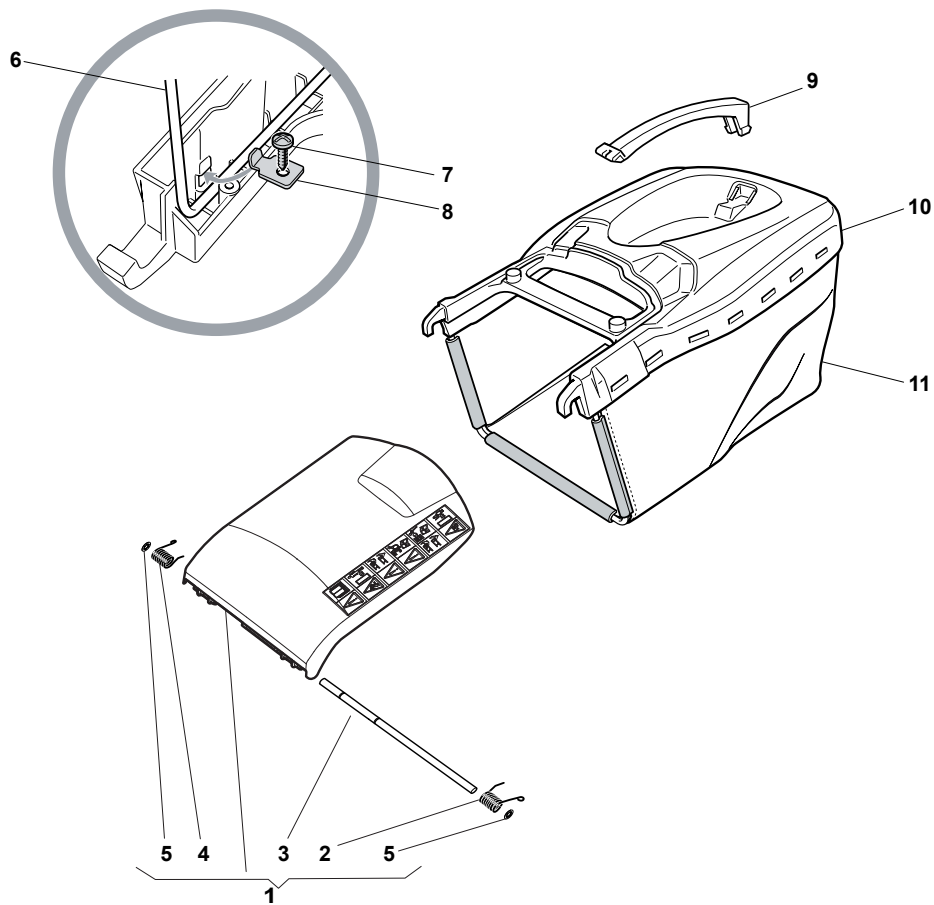

Utgåva Issue 3 - 2015		Gräsuppsamlare Grass-Catcher			
Pos. Fig.	Antal Quantity	Art nr Part No	Benämning	Description	Anmärkning Notes
1	1	381008129/0	Lucka-gul	Stone Guard, Yellow	Yellow
2	1	122450466/0	Fjäder	Left Spring	
3	1	122517882/0	Stift	Pin	
4	1	122450465/0	Fjäder	Right Spring	
5	2	112604899/0	Starlock	Crown Fastener	
6	1	122608505/0	Tradbygel	Stiffening	
7	2	112728680/0	Skruv	Screw	
8	2	322545159/0	Plat	Plate	
9	1	322393721/0	Handtag	Handle	Grey
10	1	381486031/0	Uppsaml.Överdel	Grass-Box, Upper	Grey
11	1	181002345/0	Uppsamlingsäck	Box, Fabric