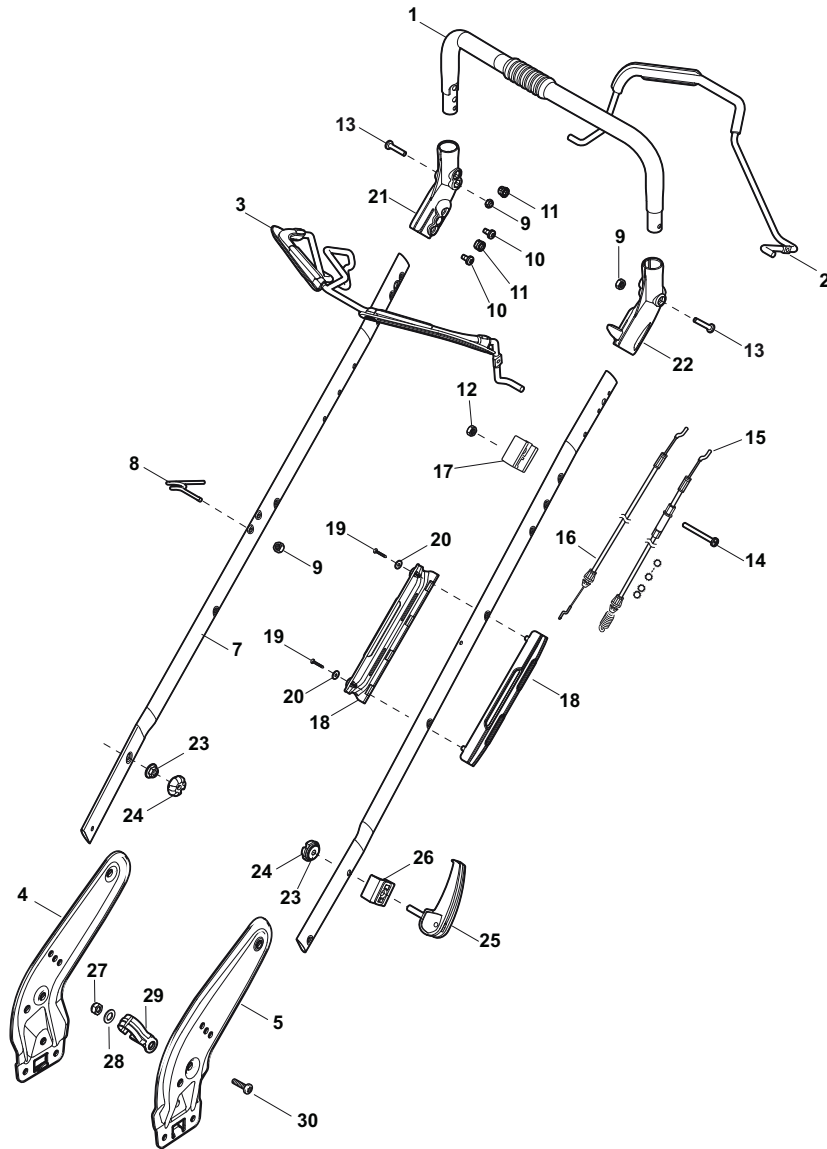

www.stiga.com

Utgåva Issue 3 - 2015		Kapa och höjdställning		Deck And Height Adjusting	
Pos. Fig.	Antal Quantity	Art nr Part No	Benämning	Description	Anmärkning Notes
20	1	322394522/0	Knopp.Kontroll.Spak Svart.	Knob	Delta Knob
1	1	381004741/0	Chassi-gra	Grey Deck	
2	1	122534131/0	Stift	Pin	
3	1	381003398/0	Höjdställningsspak	Lever, Height Adjustment	
4	1	112154510/0	Mutter	Nut	
5	1	112788512/0	Skruv	Screw	
6	1	322394503/0	Knopp.Kontroll.Spak Svart.	Knob	NT Knob
7	1	112521310/0	Bricka	Washer	
8	1	112150000/0	Mutter	Nut	
10	1	122943013/0	Skruv	Screw	
11	1	381002030/0	Höjdställningsstag	Rod, Height Adjustment	
12	1	112436051/0	Plat	Plate	
13	3	112727803/0	Skruv	Screw	
14	3	112154510/0	Mutter	Nut	
15	1	112727801/0	Skruv	Screw	
16	1	381002883/1	Hjulaxel-fram	Front Wheel Axle	
17	1	112154510/0	Mutter	Nut	
18	1	112728450/0	Skruv	Screw	
19	1	322034002/0	Tvättanslutning Nt (Svart)	Washing Connection	
21	2	322600145/0	Hjulskydd	Protection, Wheel	
24	4	112521350/0	Bricka	Washer	
25	4	112155000/0	Mutter	Nut	
27	2	322600208/0	Hjulskydd	Protection, Wheel	
31	1	381302835/1	Hjulaxel-bakre	Axle, Rear Wheels	
32	1	122450460/0	Fjäder	Spring	
33	4	112728697/0	Skruv	Screw	
34	2	322545152/0	Plat	Plate	
35	4	112728697/0	Skruv	Screw	
36	2	322785304/1	Fäste	Support	
37	1	122570134/0	Drev	Left Pinion	
38	2	322120115/0	Drev	Wheels Crown	
39	6	112728706/0	Skruv	Screw	
40	1	122570133/0	Drev	Right Pinion	
41	1	122446192/0	Fjäder	Spring	

Utgåva Issue 3 - 2015		Remskydd Protection, Belt			
Pos. Fig.	Antal Quantity	Art nr Part No	Benämning	Description	Anmärkning Notes
1	1	322291150/0	Gummihylsa	Rubber Insert	
2	1	322060198/1	Remskydd	Belt Protection	
3	3	112728530/0	Skruv	Screw	
4	1	322140223/0	Mulchplugg	Deflector	