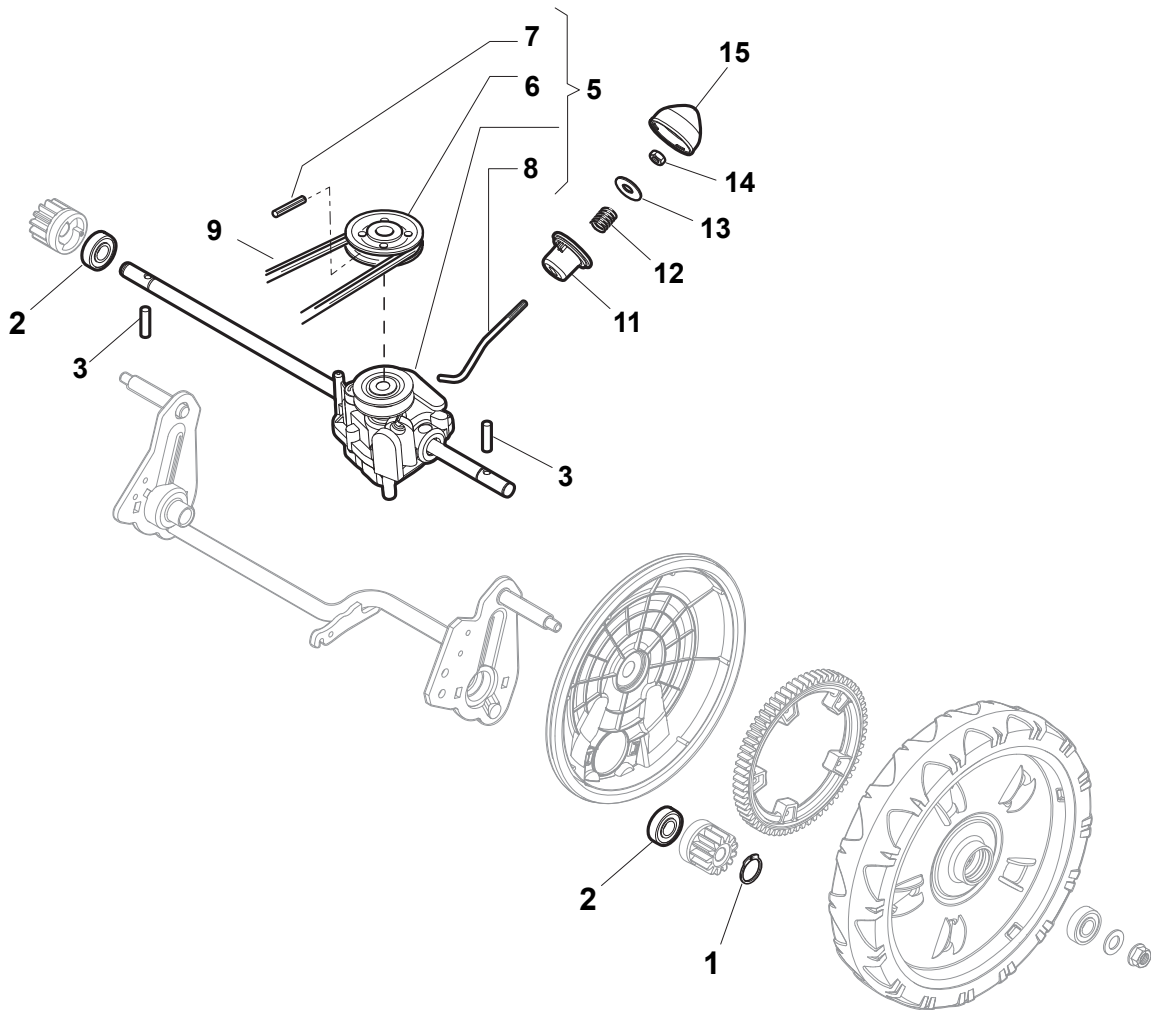

Utgåva Issue 3 - 2015		Bakhjulsdrivning		Transmission	
Pos. Fig.	Antal Quantity	Art nr Part No	Benämning	Description	Anmärkning Notes
1	2	112608600/0	Segersäkringsåkring	Seeger	
2	2	119216035/0	Lager	Bearing	
3	2	122753000/0	Spännstift	Pin	
5	1	181003076/1	Transmission	Gear Box	
6	1	122601904/0	Remskiva	Pulley	
7	1	112645700/0	Spännstift	Elastic Pin	
8	1	122033283/0	Justerstang	Adjustment Rod	
9	1	135063800/0	Drivrem	Trapezoidal Belt	
11	1	122041957/1	Bussning	Bushing	
12	1	122450063/0	Fjäder	Spring	
13	1	322680009/0	Bricka	Washer	
14	1	112154510/0	Mutter	Nut	
15	1	122110230/0	Navkapsel	Hub Cover