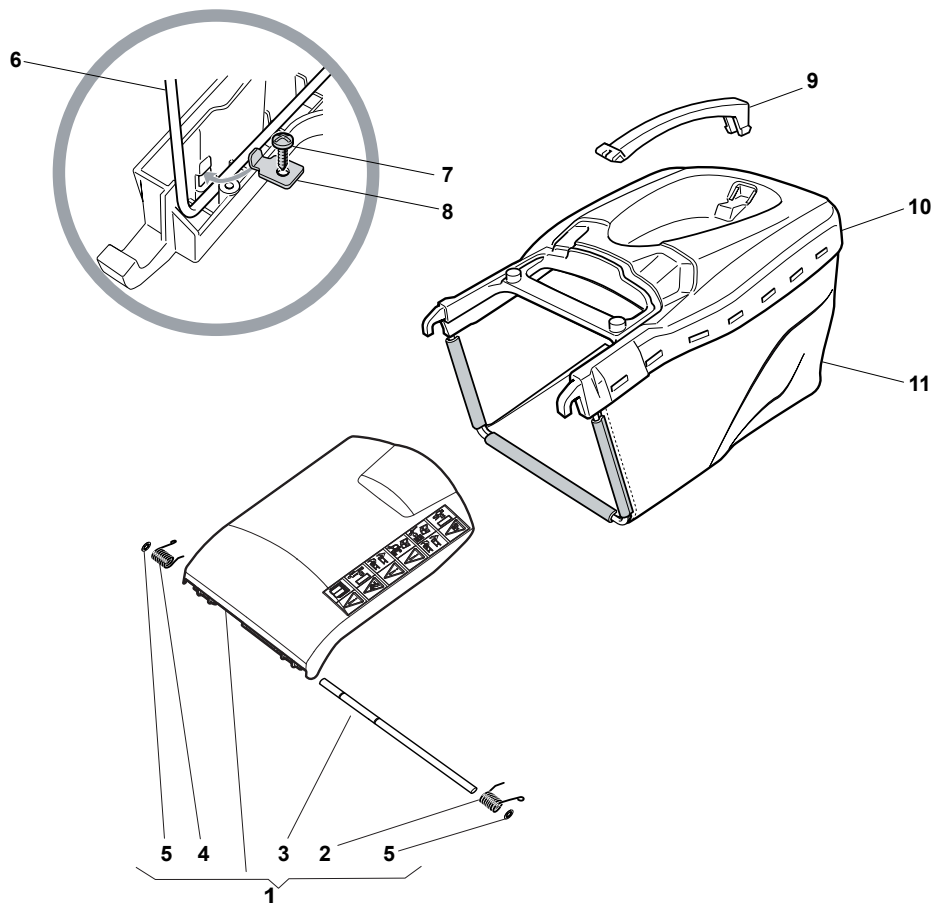

Utgåva Issue 3 - 2015		Gräsuppsamlare Grass-Catcher			
Pos. Fig.	Antal Quantity	Art nr Part No	Benämning	Description	Anmärkning Notes
1	1	381008129/0	Lucka-gul	Stone Guard, Yellow	Yellow
2	1	122450466/0	Fjäder	Left Spring	
3	1	122517882/0	Stift	Pin	
4	1	122450465/0	Fjäder	Right Spring	
5	2	112604899/0	Starlock	Crown Fastener	
6	1	122608505/0	Tradbygel	Stiffening	
7	2	112728680/0	Skruv	Screw	
8	2	322545159/0	Plat	Plate	
9	1	322393721/0	Handtag	Handle	Grey
10	1	381486031/0	Uppsaml.Överdel	Grass-Box, Upper	Grey
11	1	181002345/0	Uppsamlings säck	Box, Fabric