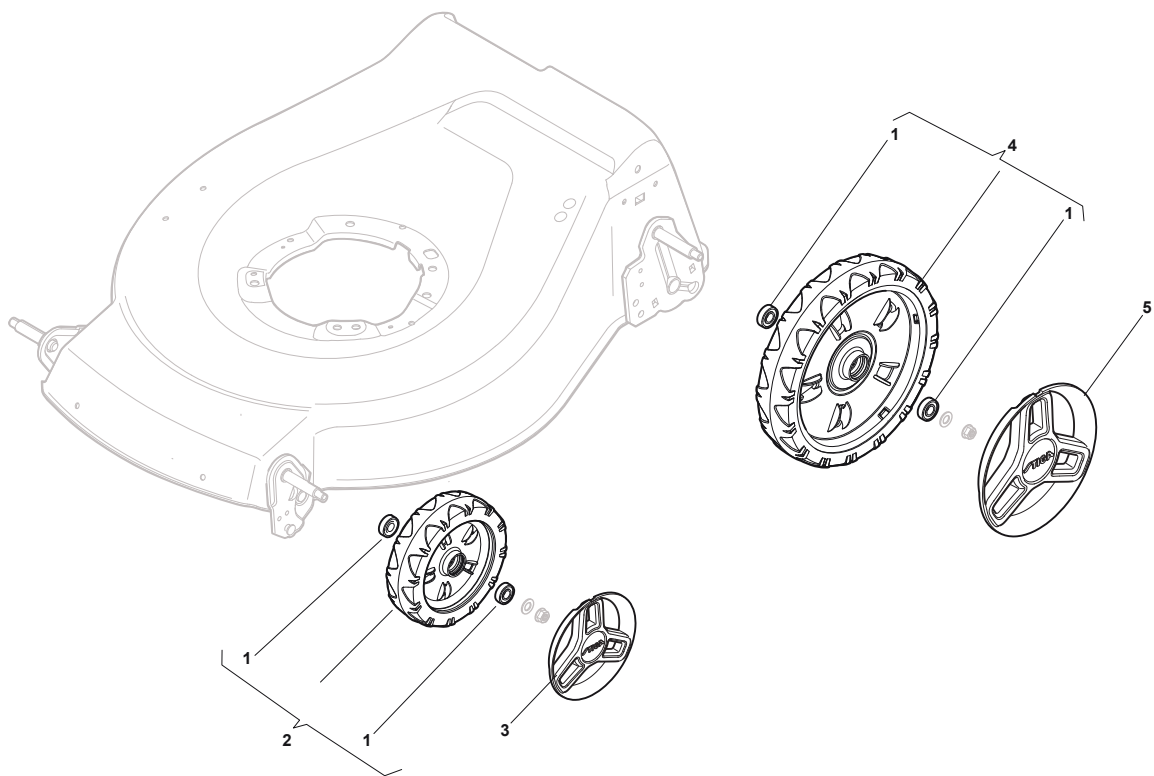

Utgåva Issue 3 - 2015		Hjul och navkapsel Wheels and Hub Caps			
Pos. Fig.	Antal Quantity	Art nr Part No	Benämning	Description	Anmärkning Notes
1	8	119216035/0	Lager	Bearing	
2	4	381007416/2	Hjul	Wheel	
3	2	322110755/0	Navkapsel Gra	Hub Cap Grey	
4	2	381007417/2	Hjul	Wheel	
5	2	322110746/0	Navkapsel	Hub Cap Grey