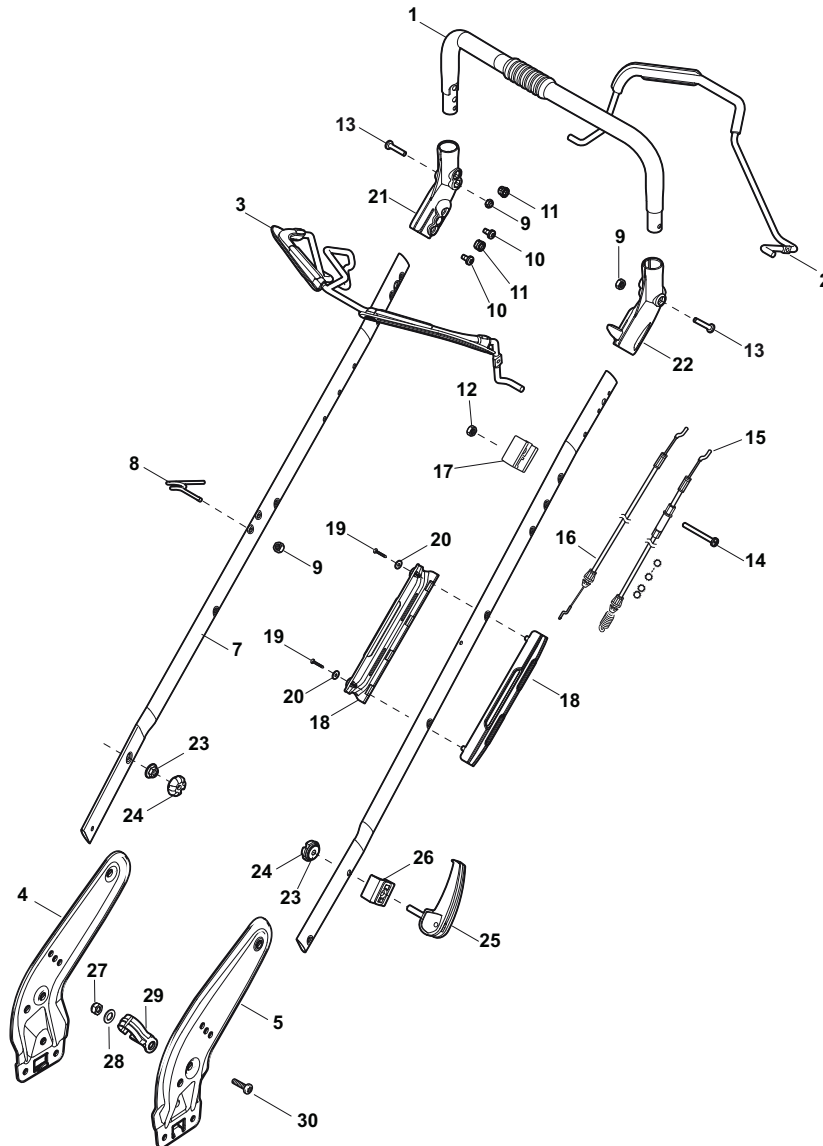

Utgåva Issue 3 - 2015		Reglage, övre Handle, Upper Part			
Pos. Fig.	Antal Quantity	Art nr Part No	Benämning	Description	Anmärkning Notes
4	1	381005185/0	Fäste-hö	Right Bracket	Stiga Grey
5	1	381005187/0	Fäste-vä	Left Bracket	Stiga Grey
3	1	381003472/0	Reglagebygel	Lever, Engine Brake	Black
1	1	381006670/2	Styrrör	Handle Tube	
2	1	381003349/0	Bygel Drivning	Lever, Driving	
7	2	381006774/1	Stump Handtag	Handle Grey	
8	1	122430309/0	Fjäder	Spring	
9	2	112154330/0	Mutter	Nut	
10	4	112735662/1	Skruv	Screw	
11	4	322041967/1	Bussning	Bushing	
12	3	112154510/0	Mutter	Nut	
13	2	112728721/0	Skruv	Screw	
14	1	112727784/0	Skruv	Screw	
15	1	381030097/0	Drivwire	Cable Rear Drive	
16	1	181030099/0	Motorbromswire	Cable, Thread Engine Brake	
17	1	322551639/0	Plat	Fixed Plate	
18	1	322806644/0	Skydd	Protection	
19	2	112727812/0	Skruv	Screw	
20	2	112523000/1	Bricka	Washer	
21	1	322488301/0	Joining Bussning Ho	Joint Sleeve Grey Right	
22	1	322488303/0	Joining Bussning Va	Joint Sleeve Grey Left	
23	2	112154220/0	Mutter	Nut	
24	2	322399835/0	Handtagsknopp	Knob	
25	2	381003253/0	övre Lock Handtag Spak Ntd	Handle	
26	2	322680017/0	Bricka	Washer	
27	1	112155000/0	Mutter	Nut	
28	1	125038002/1	Bussning	Bushing	
29	1	322192156/0	Fairlead Hallareklämma	Clip	
30	1	112760605/0	Skruv	Screw