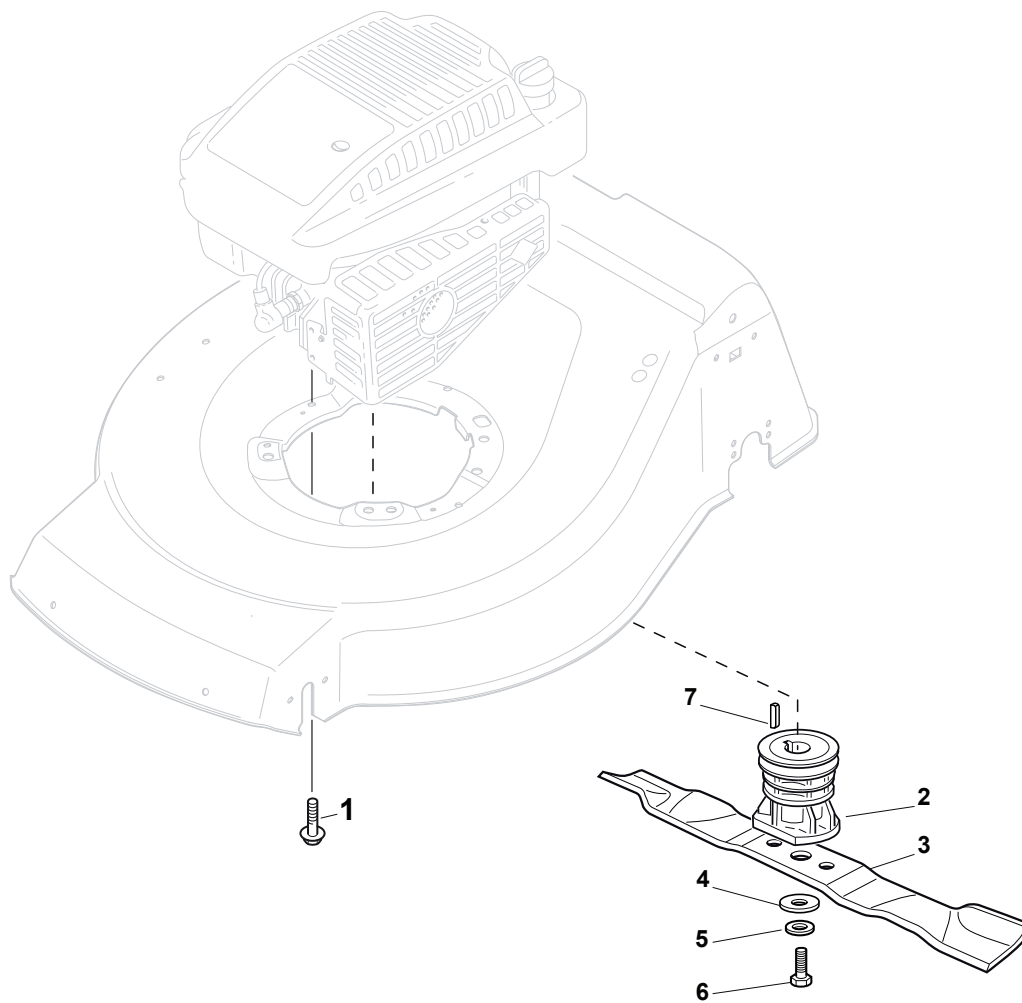

Utgåva Issue 3 - 2015		Kniv Blade			
Pos. Fig.	Antal Quantity	Art nr Part No	Benämning	Description	Anmärkning Notes
1	3	112735108/1	Skruv	Screw	
2	1	122465608/2	Knivfäste D26	Hub With Pulley, Crankshaft Ø 25	
3	1	181004397/0	Kniv	Blade Winged	
4	1	122160400/0	Fjäderbricka	Elastic Disc	
5	1	112523080/0	Bricka	Washer	
6	1	112735698/0	Skruv	Screw	
7	1	112139150/0	Kil D25Mm	Feather, Crankshaft Ø 25