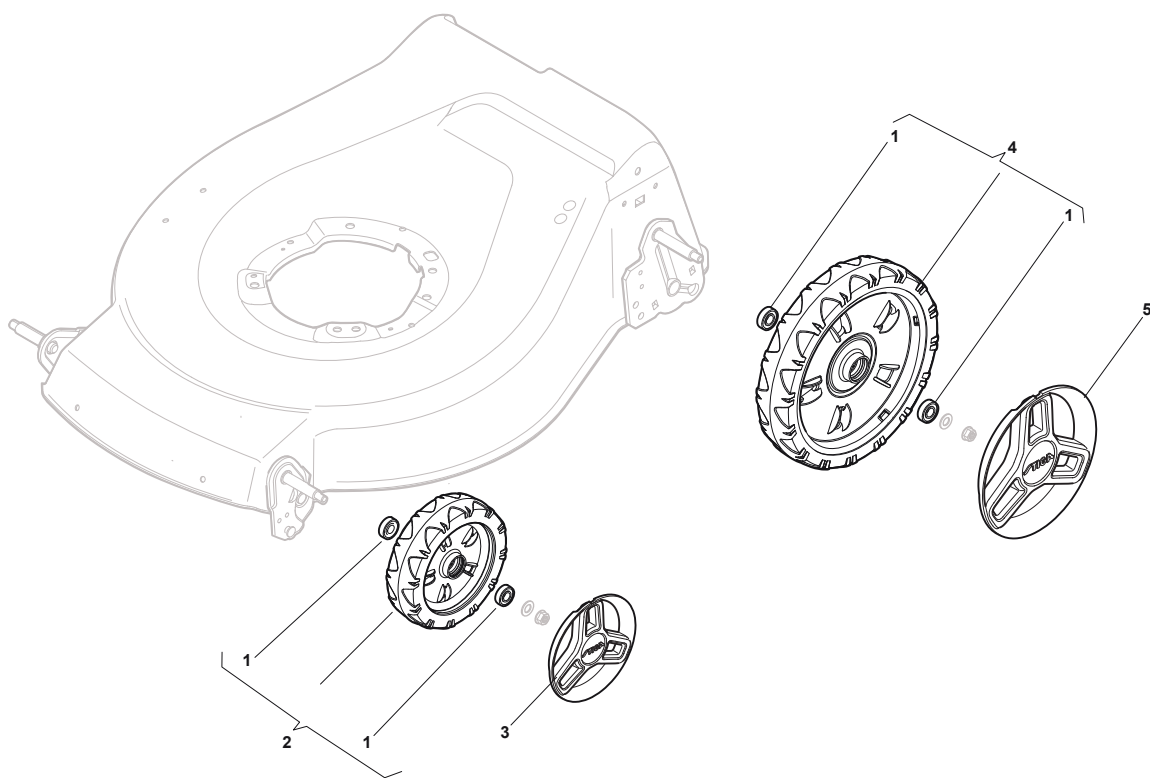

Utgåva Issue 3 - 2016		Hjul och navkapsel Wheels and Hub Caps			
Pos. Fig.	Antal Q.ty	Art nr Part No	Benämning	Description	Anmärkning Notes
1	8	119216035/0	Lager	Bearing	
2	4	381007416/2	Hjul	Wheel	
3	2	322110755/0	Navkapsel Gra	Hub Cap Grey	
4	2	381007417/2	Hjul	Wheel	
5	2	322110746/0	Navkapsel	Hub Cap Grey