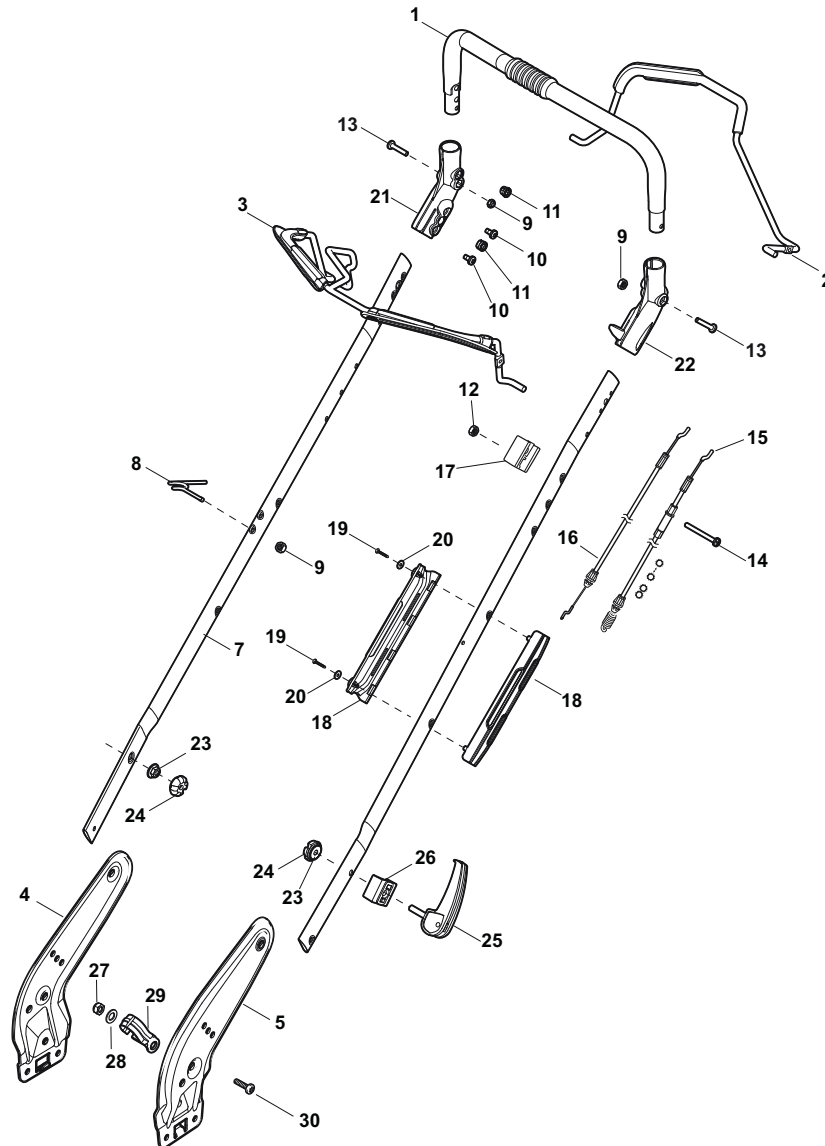

Utgåva Issue 3 - 2016		Reglage, övre Handle, Upper Part			
Pos. Fig.	Antal Q.ty	Art nr Part No	Benämning	Description	Anmärkning Notes
4	1	381005185/0	Fäste-hö	Right Bracket	Stiga Grey
5	1	381005187/0	Fäste-vä	Left Bracket	Stiga Grey
3	1	381003472/0	Reglagebygel	Lever, Engine Brake	Black
1	1	381006670/2	Styrrör	Handle Tube	
2	1	381003349/0	Bygel Drivning	Lever, Driving	
7	2	381006774/1	Stump Handtag Dm X Nt Astral gra	Handle Grey	
8	1	122430309/0	Fjäder	Spring	
9	2	112154330/0	Mutter	Nut	
10	4	112735662/1	Skruv	Screw	
11	4	322041967/1	Bussning	Bushing	
12	3	112154510/0	Mutter	Nut	
13	2	112728721/0	Skruv	Screw	
14	1	112727784/0	Skruv	Screw	
15	1	381030097/0	Drivwire	Cable Rear Drive	
16	1	181030100/0	Motorbromswire	Cable, Thread Engine Brake	
17	1	322551639/0	Plat	Fixed Plate	
18	1	322806644/0	Skydd	Protection	
19	2	112727812/0	Skruv	Screw	
20	2	112523000/1	Bricka	Washer	
21	1	322488301/0	Joining Bussning Ho	Joint Sleeve Grey Right	
22	1	322488303/0	Joining Bussning Va	Joint Sleeve Grey Left	
23	2	112154220/0	Mutter	Nut	
24	2	322399835/0	Handtagsknopp	Knob	
25	2	381003253/0	övre Lock Handtag Spak Ntd	Handle	
26	2	322680017/0	Bricka	Washer	
27	1	112155000/0	Mutter	Nut	
28	1	125038002/1	Bussning	Bushing	
29	1	322192156/0	Fairlead Hallareklämma	Clip	
30	1	112760605/0	Skruv	Screw