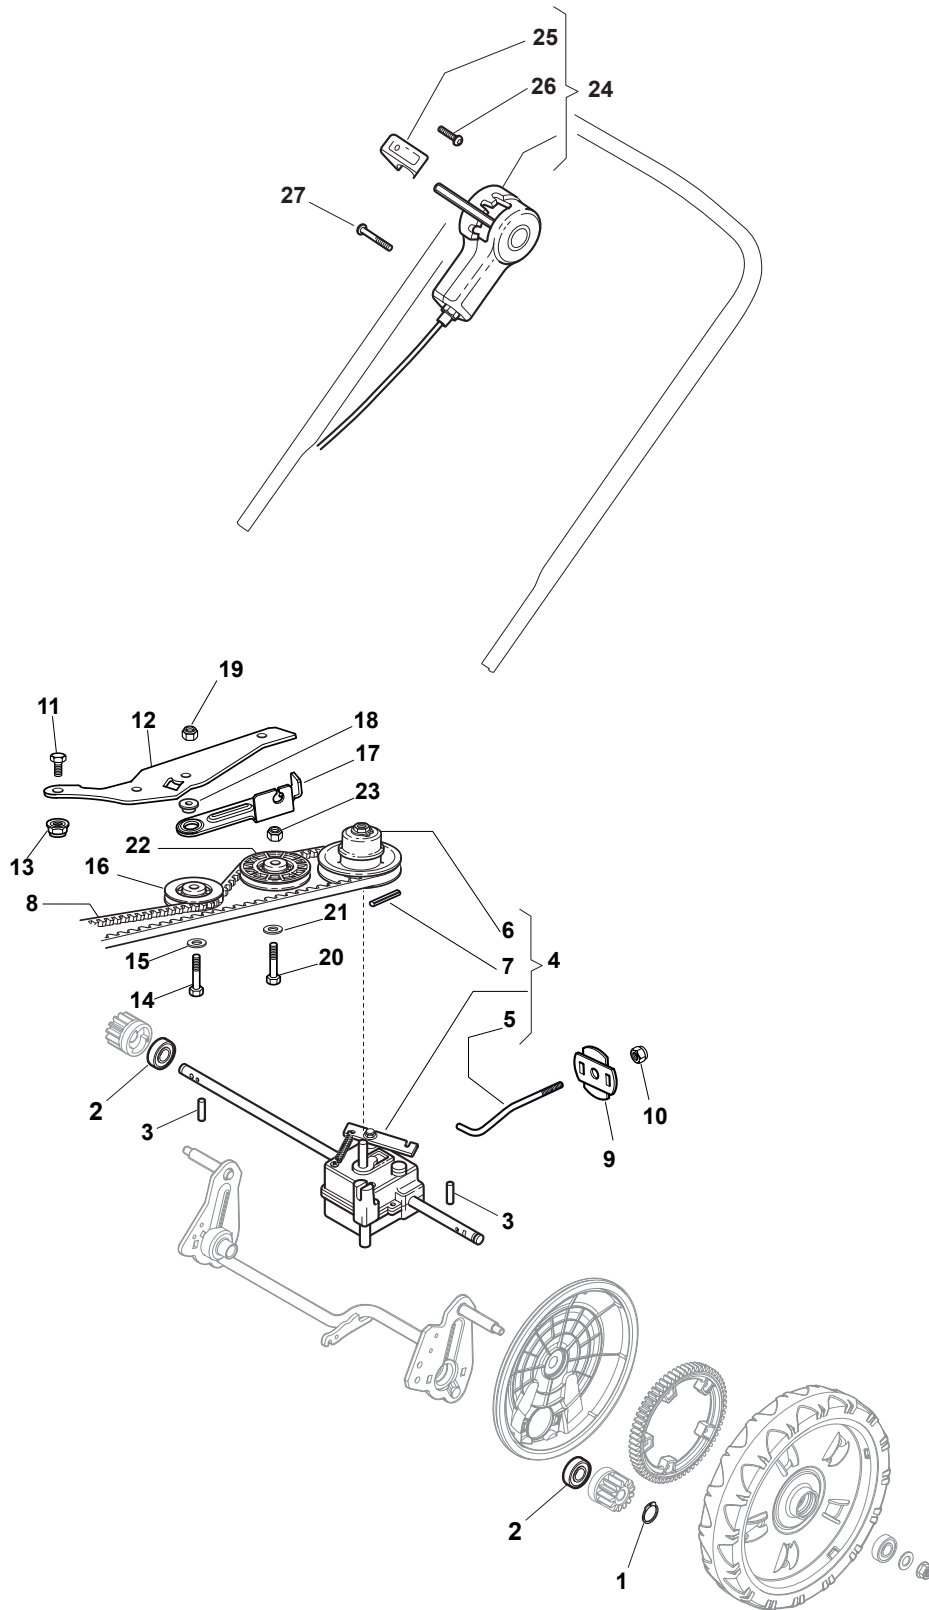

Utgåva Issue 3 - 2016		Bakhjulsdrivning		Transmission	
Pos. Fig.	Antal Q.ty	Art nr Part No	Benämning	Description	Anmärkning Notes
1	2	112608600/0	Segersäkringsåkring Sga12	Seeger	
2	2	119216035/0	Lager	Bearing	
3	2	122753000/0	Spännstift	Pin	
4	1	181003096/3	Växellada	Gear Box	
5	1	122033285/0	Justerstang	Adjustment Rod	
6	1	122601932/0	Remskiva	Pulley	
7	1	112645700/0	Spännstift	Elastic Pin	
8	1	135064010/0	Drivrem	Belt	
9	1	322675113/0	Bricka	Washer	
10	1	112154510/0	Mutter	Nut	
11	1	112791011/0	Skruv	Screw	
12	1	322806625/1	Fäste	Support	
13	1	112292102/0	Mutter	Nut	
14	1	112689500/0	Skruv	Screw	
15	1	112523050/0	Bricka	Washer	
16	1	122601915/0	Remskiva	Pulley	
17	1	322806623/0	Fäste	Pulley Support	
18	1	122671656/0	Bricka	Washer	
19	1	112154510/0	Mutter	Nut	
20	1	112674700/0	Skruv	Screw	
21	1	112523050/0	Bricka	Washer	
22	1	122601914/0	Remskiva	Pulley	
23	1	112154510/0	Mutter	Nut	
24	1	381007110/0	Variatorreglage	Speed Control Ass.Y	
25	1	322399809/0	Knopp	Knob	
26	1	112728300/0	Skruv	Screw	
27	2	112728702/0	Skruv	Screw