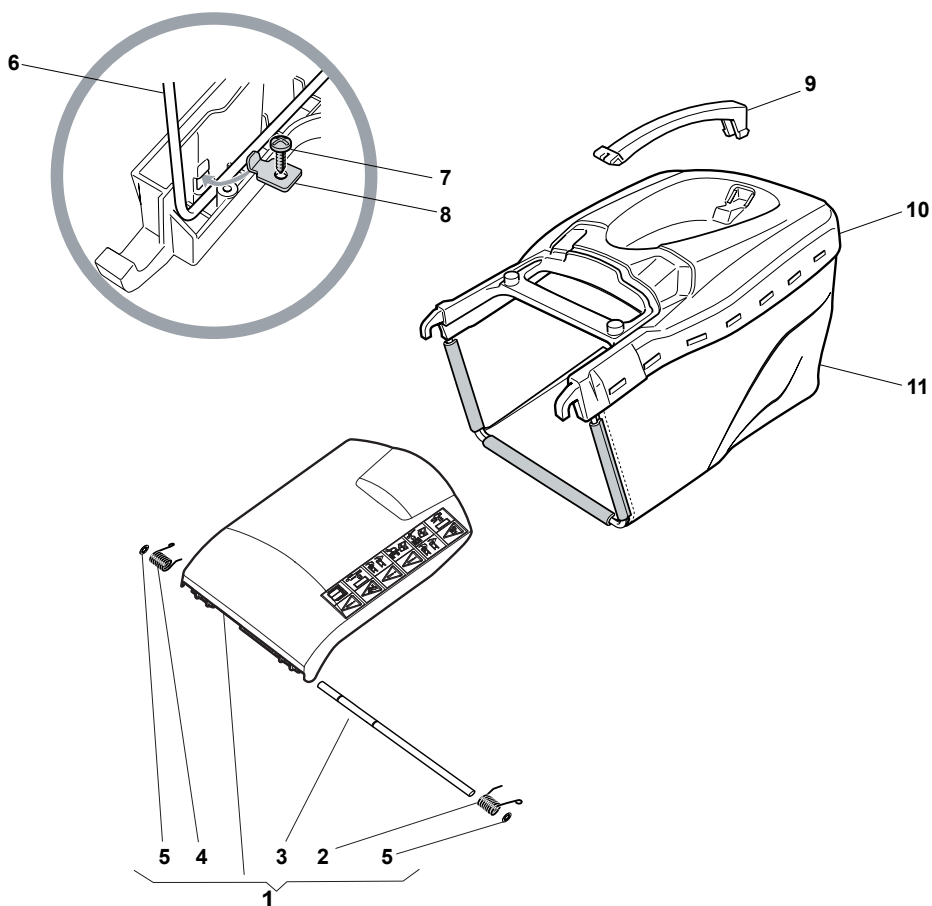

Utgåva Issue 8 - 2015		Gräsuppsamlare Grass-Catcher			
Pos. Fig.	Antal Quantity	Art nr Part No	Benämning	Description	Anmärkning Notes
1	1	381008129/0	Lucka-gul	Stone Guard, Yellow	Yellow
2	1	122450466/0	Fjäder	Left Spring	
3	1	122517882/0	Stift	Pin	
4	1	122450465/0	Fjäder	Right Spring	
5	2	112604899/0	Starlock P6704 8 Fz	Crown Fastener	
6	1	122608505/0	Tradbygel	Stiffening	
7	2	112728680/0	Skruv	Screw	
8	2	322545159/0	Plat	Plate	
9	1	322393721/0	Handtag	Handle	Grey
10	1	381486031/0	Uppsaml.Överdel	Grass-Box, Upper	Grey
11	1	181002345/0	Uppsamlings säck	Box, Fabric