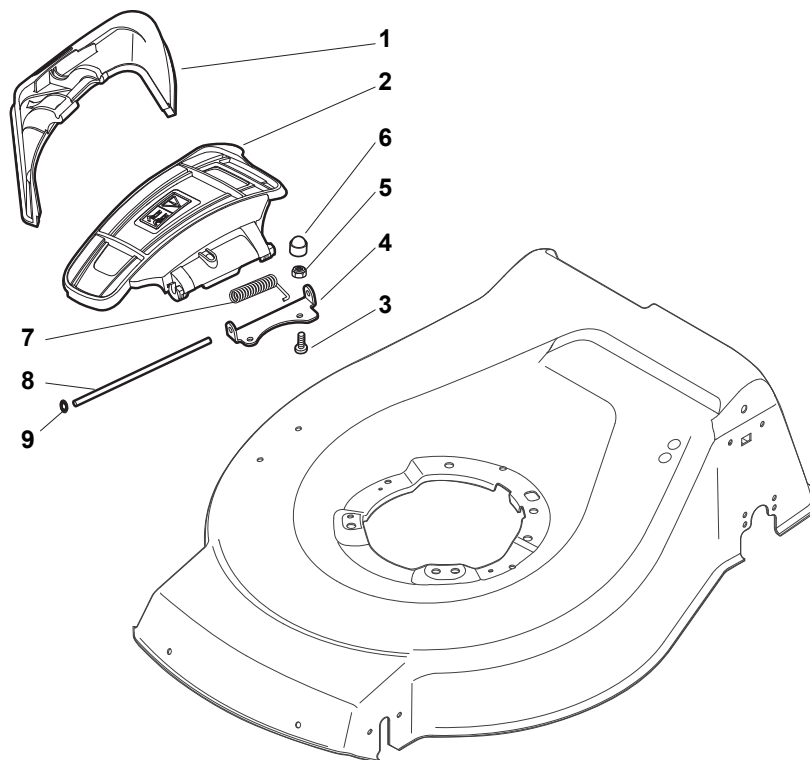

Utgåva Issue 8 - 2015		Utkastskydd Ejection-Guard			
Pos. Fig.	Antal Quantity	Art nr Part No	Benämning	Description	Anmärkning Notes
8	1	122517869/1	Stift	Pin	
1	1	322108295/1	Utkastskydd	Side Ejection Conveyor	
2	1	322600313/0	Utkastskydd	Ejection Guard	
3	2	112727803/0	Skruv	Screw	
4	1	322806639/0	Fäste	Fulcrum Pin	
5	2	112154510/0	Mutter	Nut	
6	2	118203853/0	Skruv	Screw	
7	1	122450456/0	Fjäder	Spring	
9	2	112604896/0	Starlock P6493 6	Crown Fastener