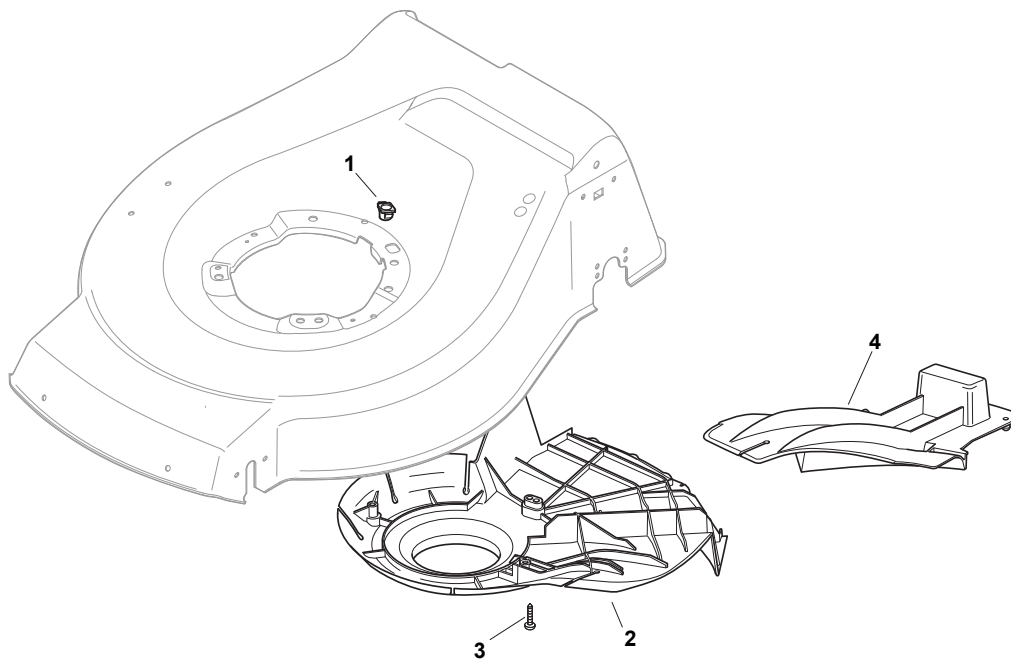

Utgåva Issue 8 - 2015		Remskydd Protection, Belt			
Pos. Fig.	Antal Quantity	Art nr Part No	Benämning	Description	Anmärkning Notes
1	1	322291150/0	Gummihylsa	Rubber Insert	
2	1	322060197/3	Remskydd	Belt Protection	
3	3	112728530/0	Skruv	Screw	
4	1	122140222/0	Mulcherinsats	Mulching Deflector