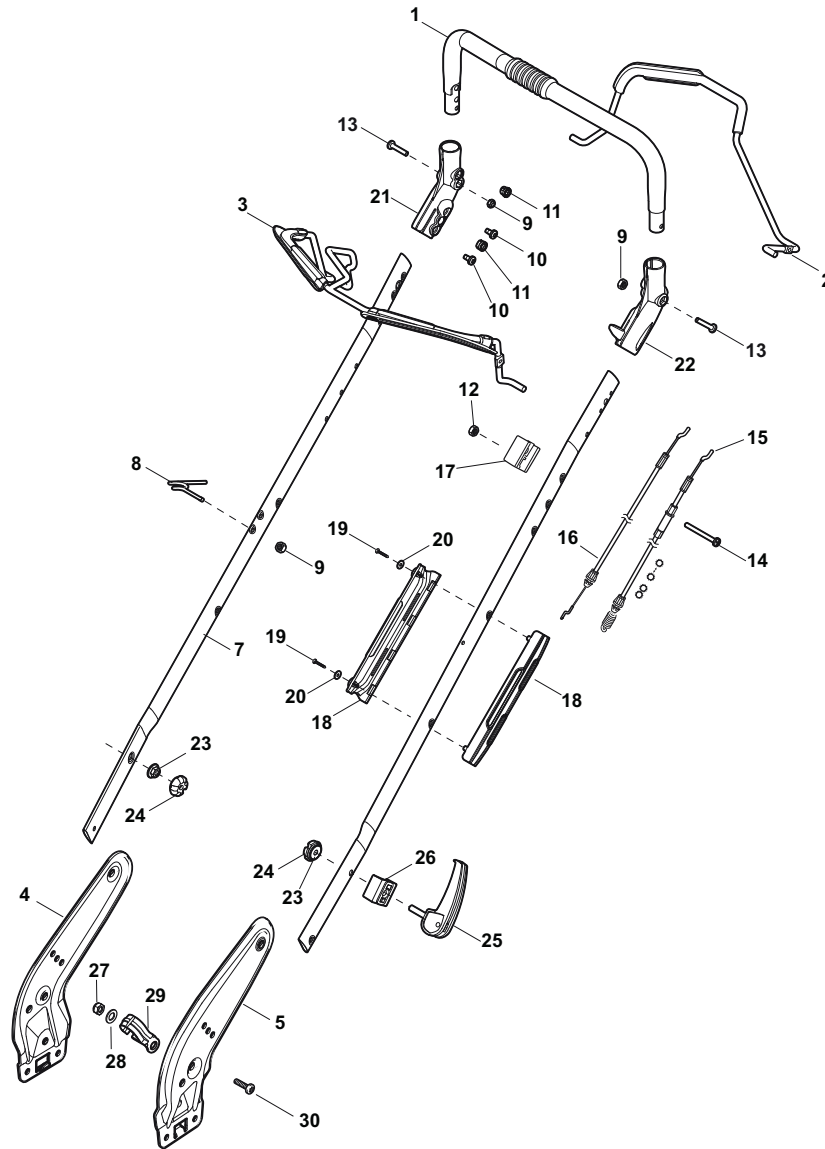

Utgåva Issue 8 - 2015		Reglage, övre		Handle, Upper Part	
Pos. Fig.	Antal Quantity	Art nr Part No	Benämning	Description	Anmärkning Notes
4	1	381005185/0	Fäste-hö	Right Bracket	Stiga Grey
5	1	381005187/0	Fäste-vä	Left Bracket	Stiga Grey
3	1	381003472/0	Reglagebygel	Lever, Engine Brake	Black
1	1	381006670/2	Styrrör	Handle Tube	
2	1	381003349/0	Bygel Drivning	Lever, Driving	
8	1	122430309/0	Fjäder	Spring	
9	2	112154330/0	Mutter	Nut	
10	4	112735662/1	Skruv	Screw	
11	4	322041967/1	Bussning	Bushing	
12	3	112154510/0	Mutter	Nut	
13	2	112728721/0	Skruv	Screw	
14	1	112727784/0	Skruv	Screw	
15	1	381030097/0	Drivwire	Cable Rear Drive	
16	1	181030100/0	Motorbromswire	Cable, Thread Engine Brake	
17	1	322551639/0	Plat	Fixed Plate	
18	1	322806644/0	Skydd	Protection	
19	2	112727812/0	Skruv	Screw	
20	2	112523000/1	Bricka	Washer	
21	1	322488301/0	Joining Bussning Ho	Joint Sleeve Grey Right	
22	1	322488303/0	Joining Bussning Va	Joining Sleeve Grey Left	
23	2	112154220/0	Mutter	Nut	
24	2	322399835/0	Handtagsknopp	Knob	
25	2	381003253/0	övre Lock Handtag Spak Ntd	Handle	
26	2	322680017/0	Bricka	Washer	
27	1	112155000/0	Mutter	Nut	
28	1	125038002/1	Bussning	Bushing	
29	1	322192156/0	Fairlead Hallareklämma	Clip	
30	1	112760605/0	Skruv	Screw