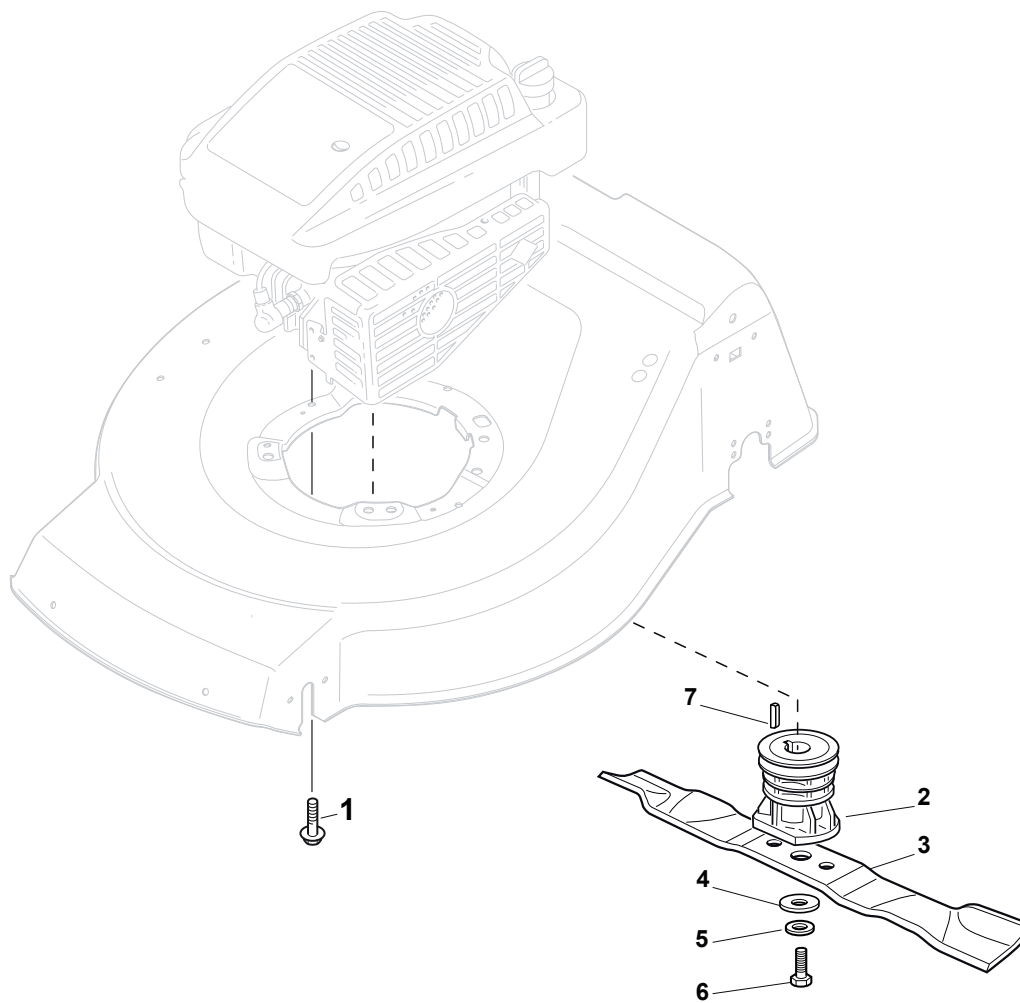

Utgåva Issue 8 - 2015		Kniv Blade			
Pos. Fig.	Antal Quantity	Art nr Part No	Benämning	Description	Anmärkning Notes
1	3	112735108/1	Skruv	Screw	
2	1	122465607/3	Knivfäste D22,2	Hub With Pulley, Crankshaft Ø 22,2	for B&S and GGP Engines
3	1	181004398/0	Kniv	Blade Winged	
4	1	122160400/0	Fjäderbricka	Elastic Disc	
5	1	112523080/0	Bricka	Washer	
6	1	112735698/0	Skruv	Screw	
7	1	112139100/0	Kil Ø 22,2	Feather, Crankshaft Ø 22,2	for B&S and GGP Engines