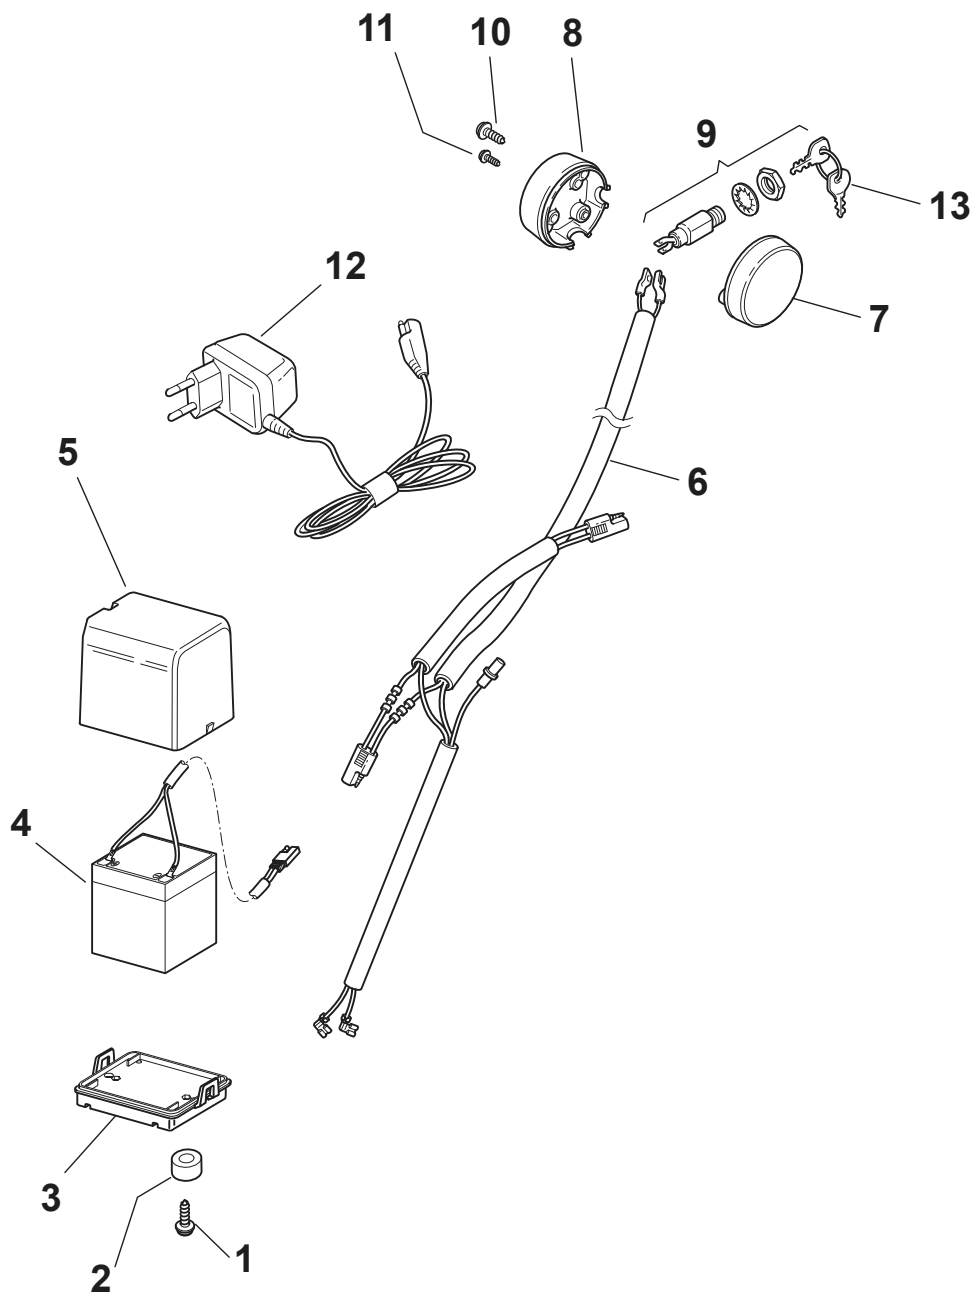

Utgåva Issue 8 - 2015		Reglage Electric Start Controls			
Pos. Fig.	Antal Quantity	Art nr Part No	Benämning	Description	Anmärkning Notes
12	1	118204136/0	Batteriladdare	Battery Charger	CE plugg with B&S 775IS
1	2	112731590/0	Skruv	Screw	
2	2	125160012/0	Distans	Spacer	
3	1	322785123/0	Batterifäste	Battery Support	
4	1	118120052/0	Batteri	Battery	
5	1	322109530/0	Batterikapa	Battery Cover	
7	1	322722801/0	Hus	Starting Block Outer Half-Bearing	
8	1	322722800/0	Hus	Starting Block Inner Half-Bearing	
9	1	118450050/0	Tändningslas	Starting Block	
10	2	112728702/0	Skruv	Screw	
11	1	112728691/0	Skruv	Screw	
13	1	118210016/1	Tändningsnyckel Indak	Starting Key