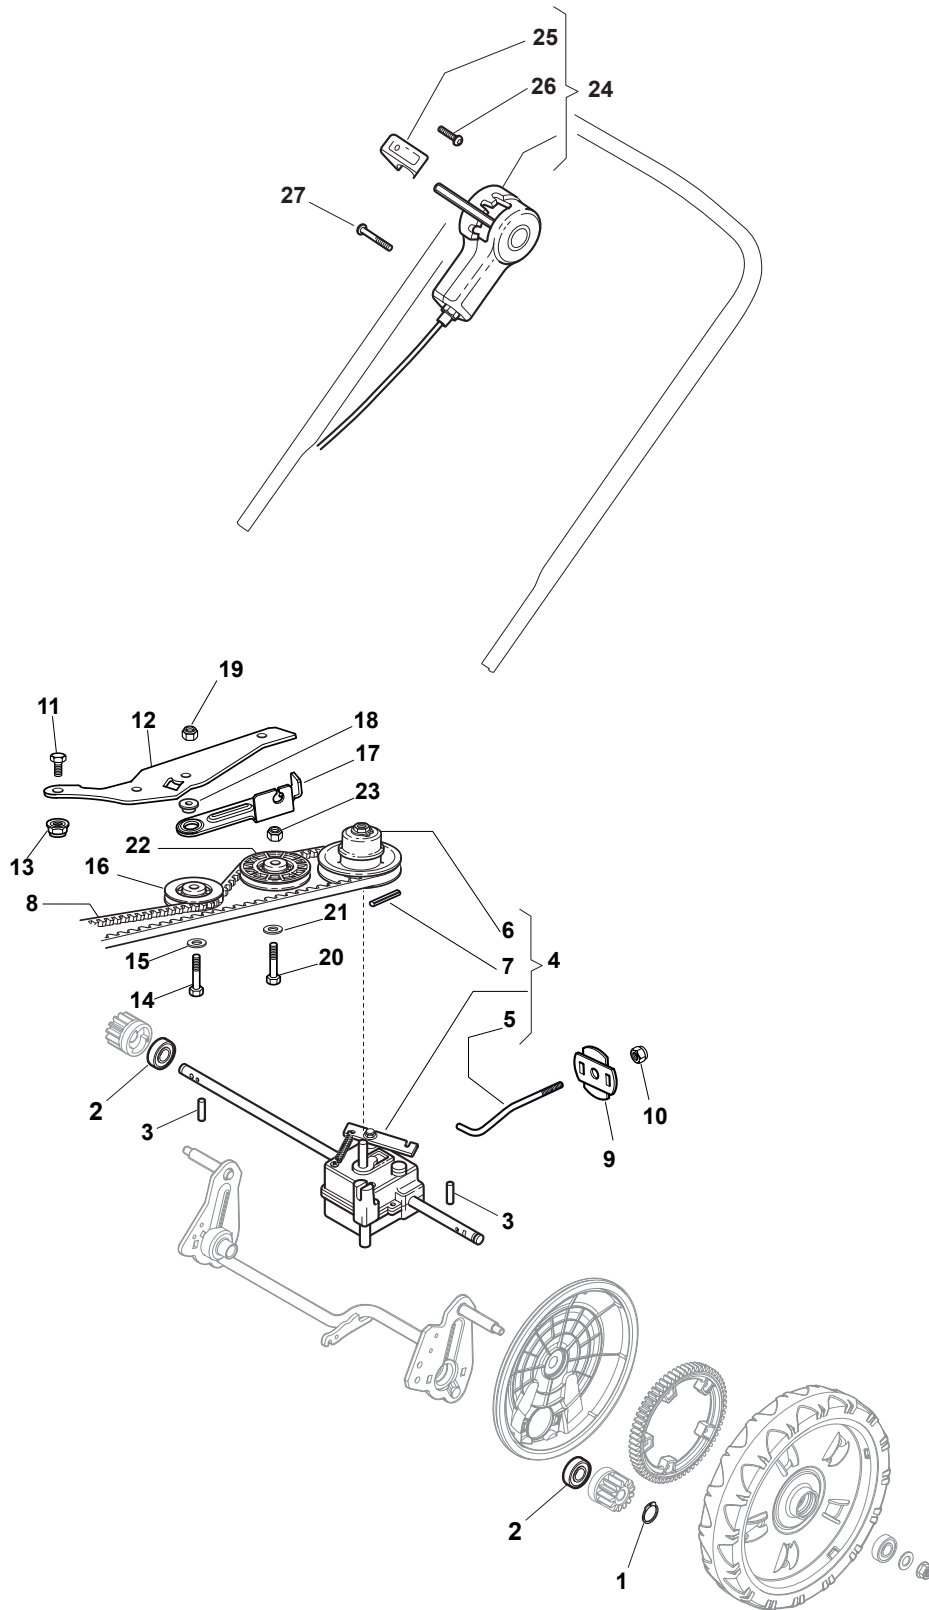

Utgåva Issue 8 - 2015		Bakhjulsdrivning		Transmission	
Pos. Fig.	Antal Quantity	Art nr Part No	Benämning	Description	Anmärkning Notes
1	2	112608600/0	Segersäkringsåkring Sga12	Seeger	
2	2	119216035/0	Lager	Bearing	
3	2	122753000/0	Spännstift	Pin	
4	1	181003096/3	Växellada	Gear Box	
5	1	122033285/0	Justerstang	Adjustment Rod	
6	1	122601932/0	Remskiva	Pulley	
7	1	112645700/0	Spännstift	Elastic Pin	
8	1	135064010/0	Drivrem	Belt	
9	1	322675113/0	Bricka	Washer	
10	1	112154510/0	Mutter	Nut	
11	1	112791011/0	Skruv	Screw	
12	1	322806625/1	Fäste	Support	
13	1	112292102/0	Mutter	Nut	
14	1	112689500/0	Skruv	Screw	
15	1	112523050/0	Bricka	Washer	
16	1	122601915/0	Remskiva	Pulley	
17	1	322806623/0	Fäste	Pulley Support	
18	1	122671656/0	Bricka	Washer	
19	1	112154510/0	Mutter	Nut	
20	1	112674700/0	Skruv	Screw	
21	1	112523050/0	Bricka	Washer	
22	1	122601914/0	Remskiva	Pulley	
23	1	112154510/0	Mutter	Nut	
24	1	381007110/0	Variatorreglage	Speed Control Ass.Y	
25	1	322399809/0	Knopp	Knob	
26	1	112728300/0	Skruv	Screw	
27	2	112728702/0	Skruv	Screw