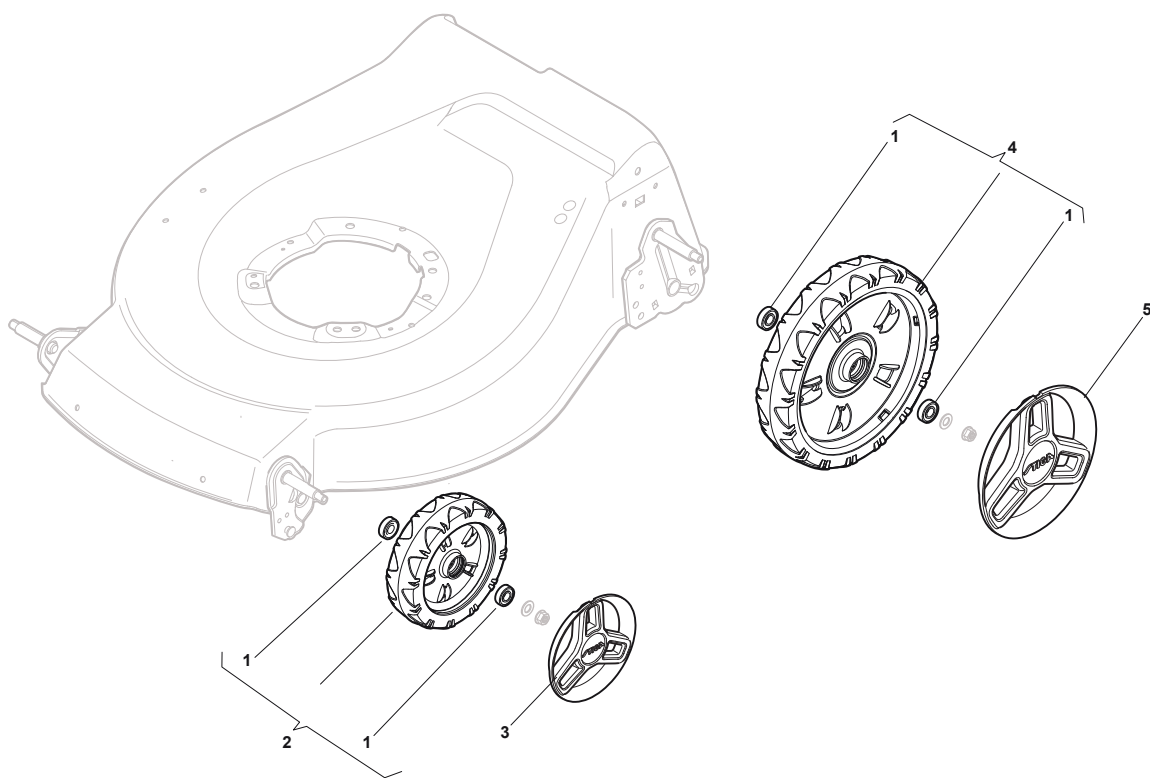

Utgåva Issue 8 - 2015		Hjul och navkapsel Wheels and Hub Caps			
Pos. Fig.	Antal Quantity	Art nr Part No	Benämning	Description	Anmärkning Notes
1	8	119216035/0	Lager	Bearing	
2	4	381007416/2	Hjul	Wheel	
3	2	322110755/0	Navkapsel Gra	Hub Cap Grey	
4	2	381007417/2	Hjul	Wheel	
5	2	322110746/0	Navkapsel	Hub Cap Grey