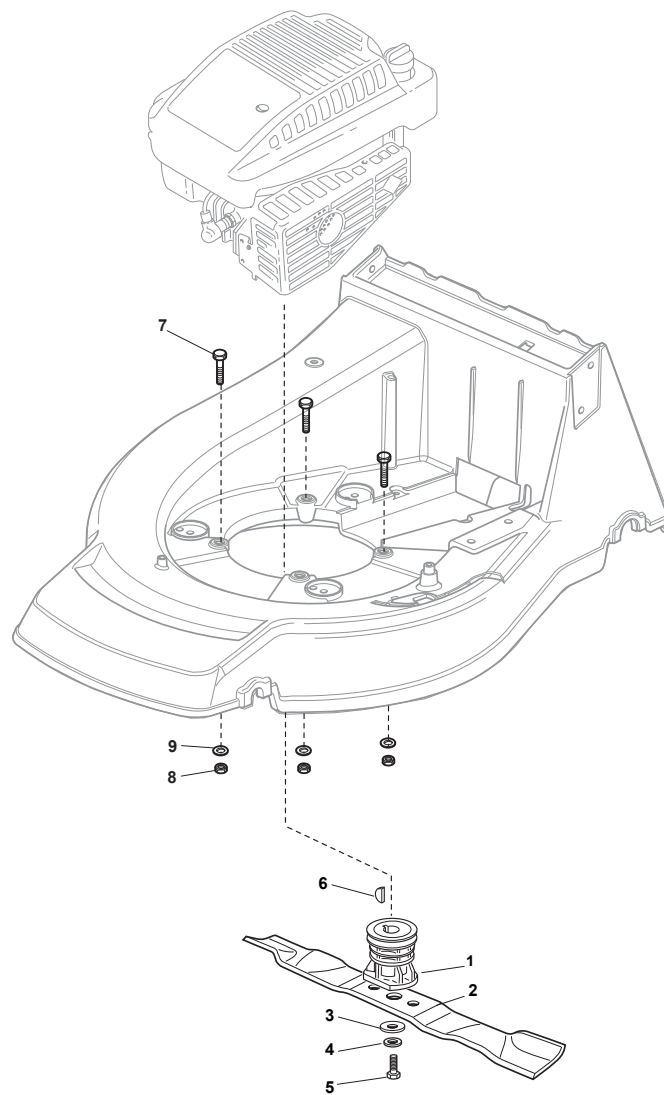

Utgåva Issue 3 - 2015		Kniv Blade			
Pos. Fig.	Antal Quantity	Art nr Part No	Benämning	Description	Anmärkning Notes
1	1	122465607/3	Knivfäste D22,2	Hub With Pulley, Crankshaft Ø 22.2	
2	1	181004381/1	Kniv	Blade Standard	
3	1	122160400/0	Fjäderbricka	Elastic Disc	
4	1	112523080/0	Bricka	Washer	
5	1	112735698/0	Skruv	Screw	
6	1	112139100/0	Kil	Key	
7	3	112155000/0	Mutter	Nut	
8	3	112521350/0	Bricka	Washer	
9	2	112691800/0	Skruv	Screw	
9	1	112692080/0	Skruv	Screw