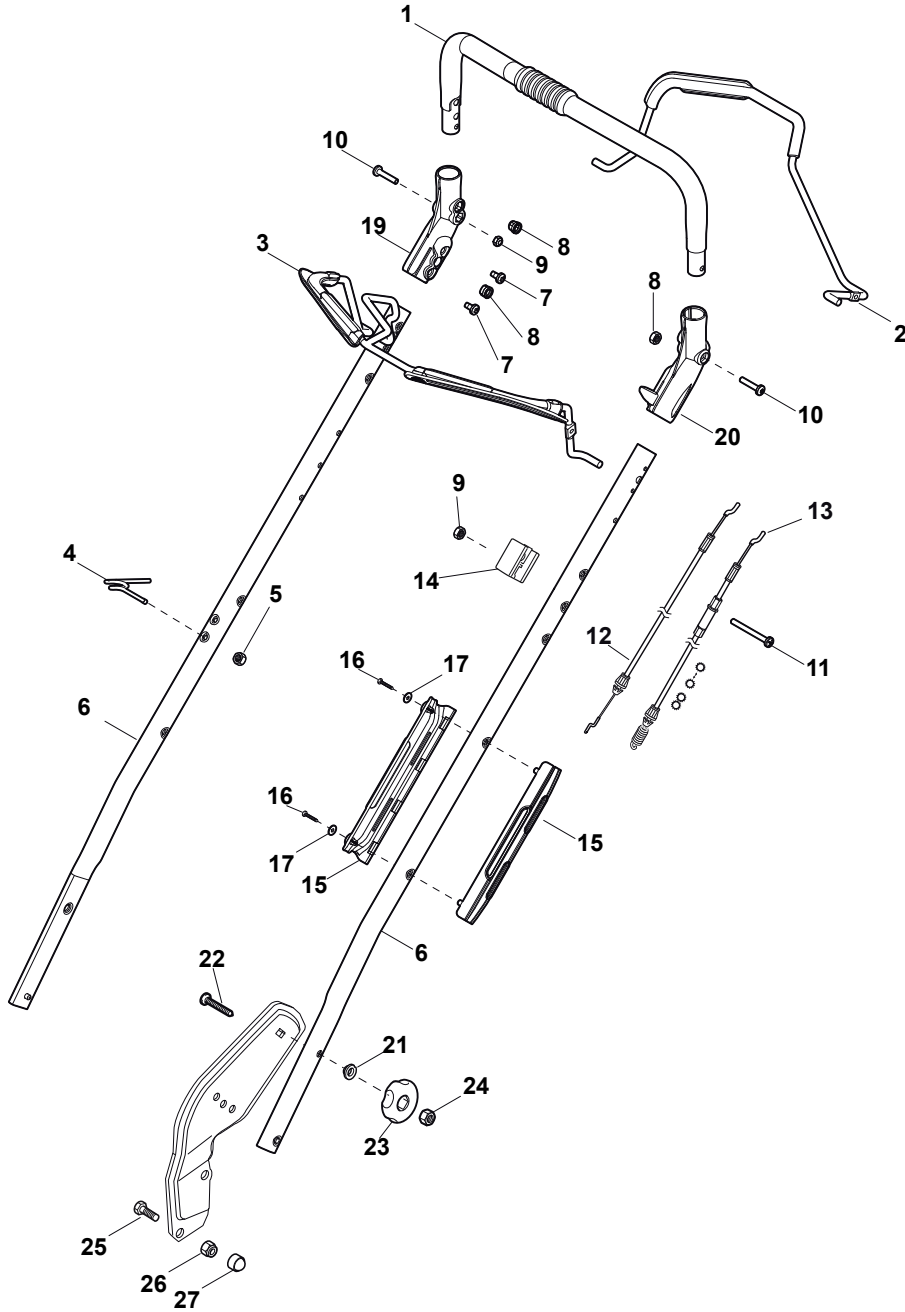

Utgåva Issue 3 - 2015		Reglage, övre		Handle, Upper Part	
Pos. Fig.	Antal Quantity	Art nr Part No	Benämning	Description	Anmärkning Notes
1	1	381006670/2	Styrrör	Handle Tube	
2	1	381003349/0	Bygel Drivning	Lever, Driving	
3	1	381003344/0	Reglagebygel	Lever, Engine Brake	
4	1	122430309/0	Fjäder	Spring	
5	1	112154330/0	Mutter	Nut	
6	2	381007047/0	Handtag gra överdel Dmxnp	Handle Grey Upper Part	
7	4	112735662/1	Skruv	Screw	
8	4	322041967/1	Bussning	Bushing	
9	3	112154510/0	Mutter	Nut	
10	2	112728721/0	Skruv	Screw	
11	1	112727786/0	Skruv	Screw	
12	1	181030101/0	Motorbromswire	Cable, Thread Engine Brake	
13	1	181030078/0	Motorbromswire	Cable, Thread Engine Brake	
14	1	322551639/0	Plat	Fixed Plate	
15	2	322806644/0	Skydd	Protection	
16	2	112727812/0	Skruv	Screw	
17	2	112523000/1	Bricka	Washer	
19	1	322488301/0	Joining Bussning Ho	Joint Sleeve Grey Right	
20	1	322488303/0	Joining Bussning Va	Joining Sleeve Grey Left	
21	2	122671651/0	Bricka	Washer	
22	2	112819105/0	Skruv	Screw	
23	2	322399804/1	Mutter	Nut	
24	2	112293200/0	Mutter	Nut	
25	2	112793301/0	Skruv	Screw	
26	2	112155000/0	Mutter	Nut	
27	2	118203854/0	Skruv	Screw