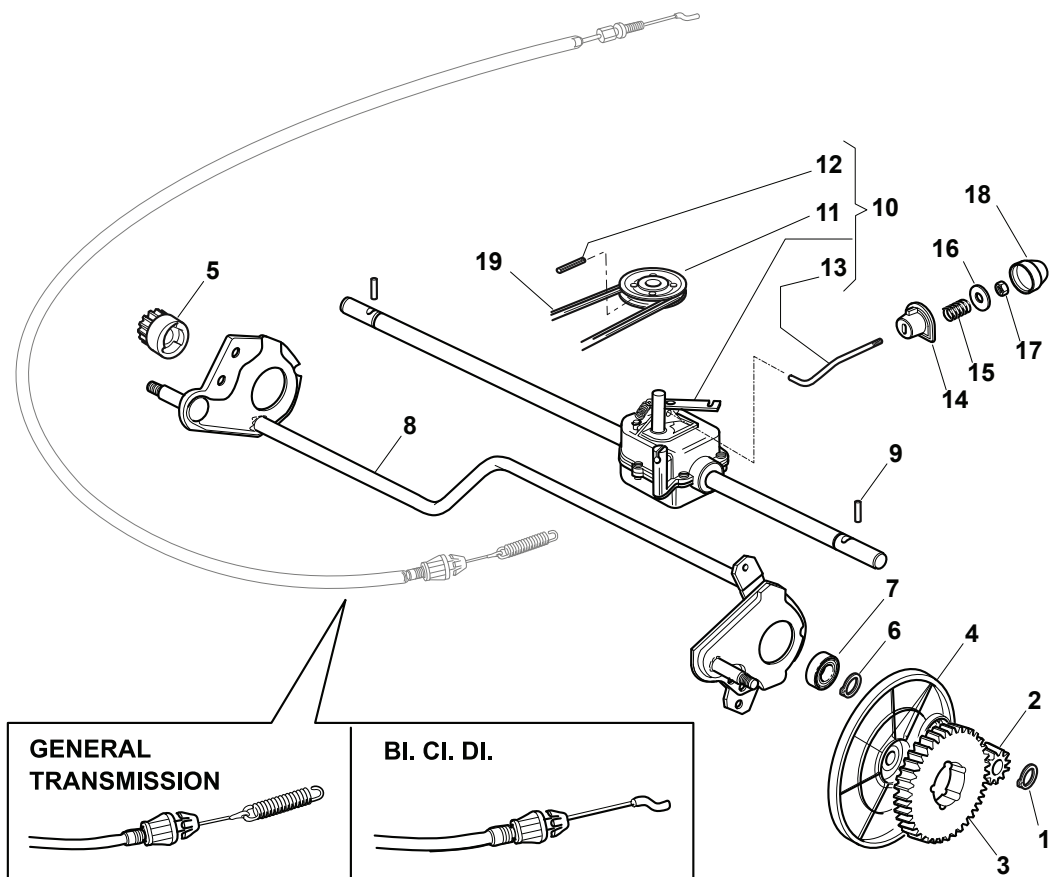

Utgåva Issue 3 - 2015		Bakhjulsdrivning		Transmission	
Pos. Fig.	Antal Quantity	Art nr Part No	Benämning	Description	Anmärkning Notes
1	2	112608600/0	Segersäkringsåkring	Seeger	
2	1	122570120/1	Drev	Pinion Left	
3	2	122120105/1	Kransdrev	Ring Gear	
4	2	322600268/0	Plasthjulsskydd	Protection, Wheel	
5	1	122570110/1	Drev	Pinion Right	
6	2	112608600/0	Segersäkringsåkring	Seeger	
7	2	119216035/0	Lager	Bearing	
8	1	381302867/0	Hjulaxel-bakre	Axle, Rear Wheels	
9	2	122753000/0	Spännstift	Pin	
10	1	181003079/1	Transmission (Svart)	Gear Box (Black)	(GT)
10	1	181003082/1	Transmission (Gra)	Gear Box Bi.Ci.Di (Grey)	(Bi. Ci. Di.)
11	1	122601909/0	Remskiva	Pulley	
12	1	112645705/0	Spännstift	Elastic Pin	
13	1	122033281/0	Justerstang	Adjustment Rod	
14	1	122041957/1	Bussning	Bushing	
15	1	122450063/0	Fjäder	Spring	
16	1	322680009/0	Bricka	Washer	
17	1	112154510/0	Mutter	Nut	
18	1	122110230/0	Navkapsel	Hub Cover	
19	1	135064195/0	Drivrem	Belt