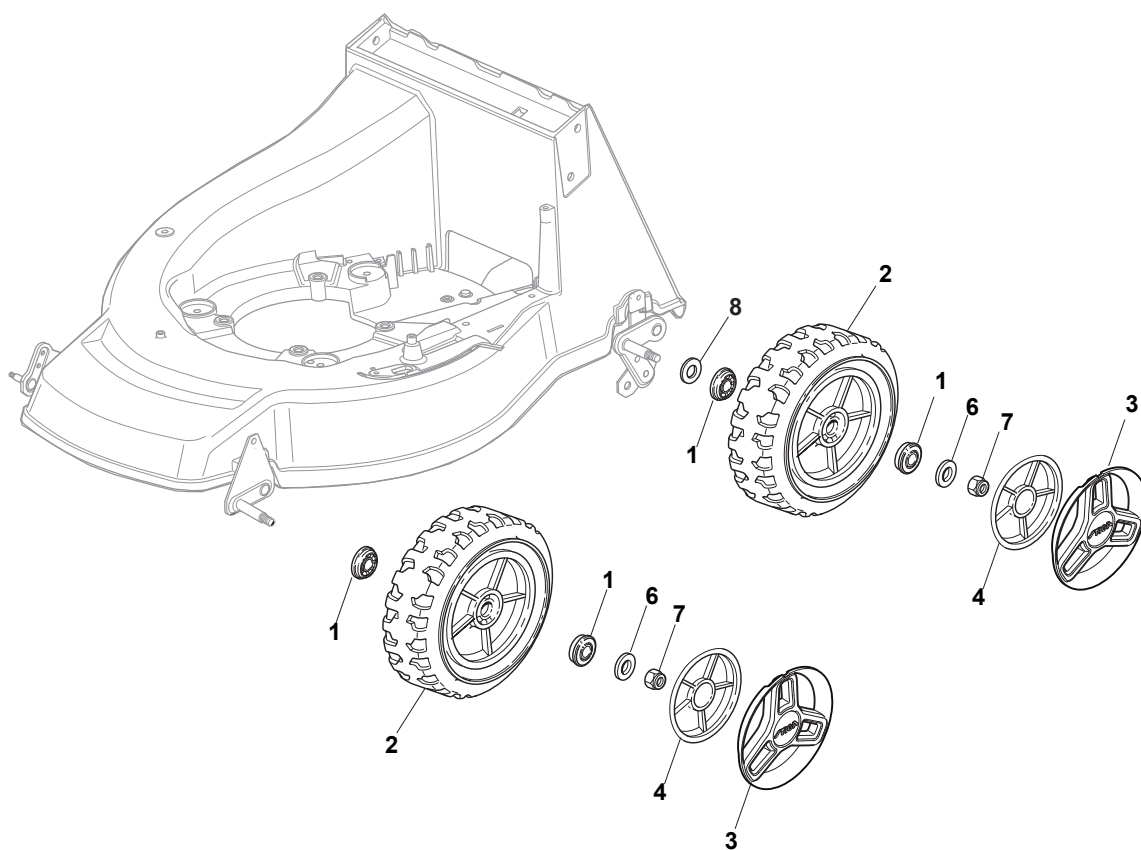

Utgåva Issue 3 - 2015		Hjul och navkapsel Wheels and Hub Caps			
Pos. Fig.	Antal Quantity	Art nr Part No	Benämning	Description	Anmärkning Notes
4	4	322110756/0	Mutter	Nut	
1	8	119216035/0	Lager	Bearing	
2	4	381007490/0	Hjul	Wheel	
3	4	322110755/0	Navkapsel Gra	Hub Cap Grey	
6	8	112521350/0	Bricka	Washer	
7	8	112155000/0	Mutter	Nut	
8	2	112521350/0	Bricka	Washer