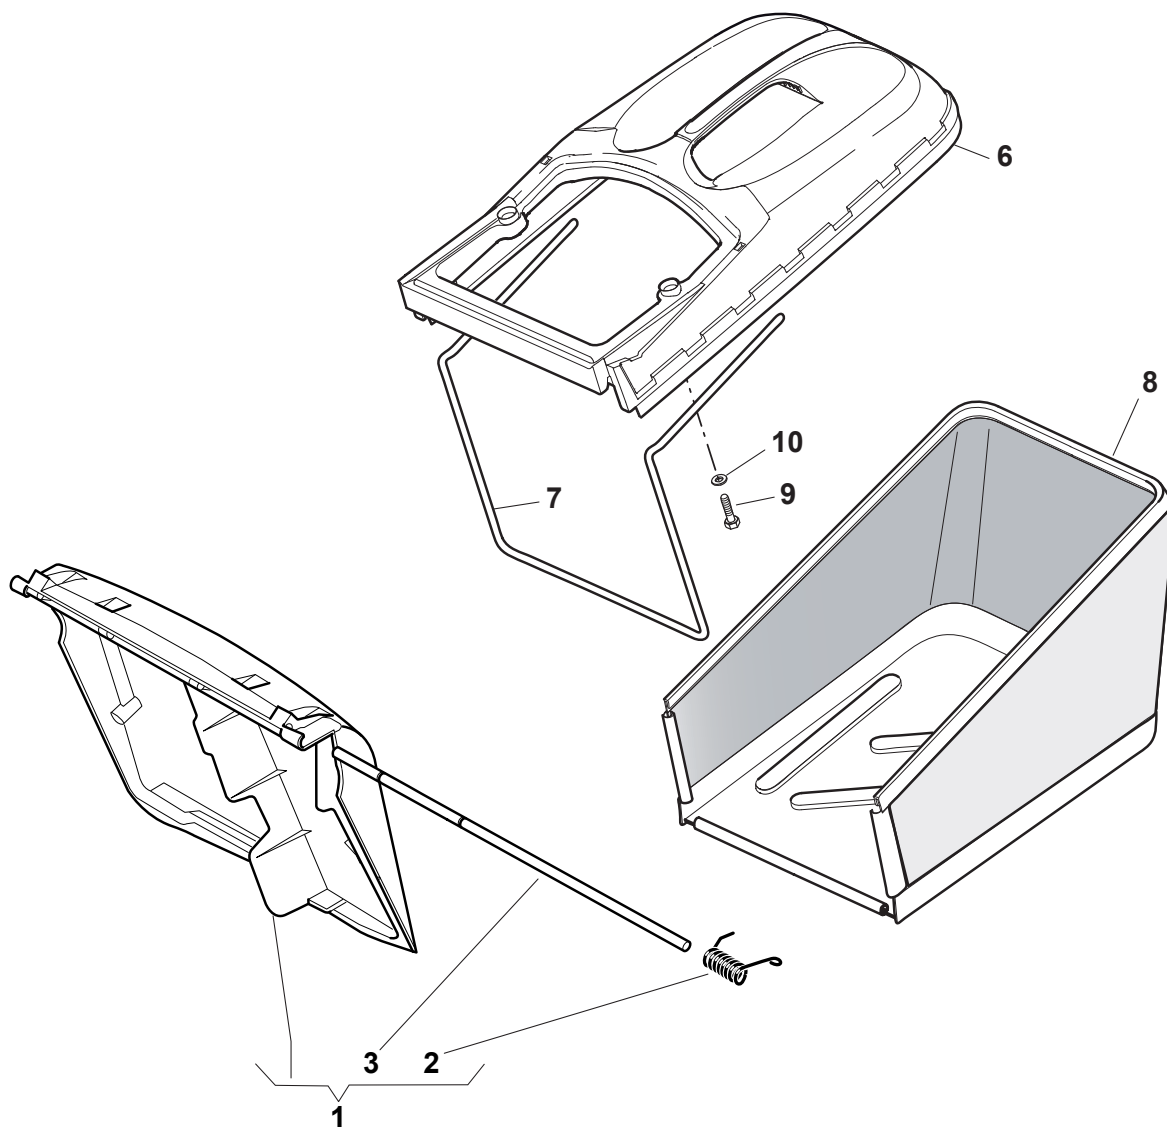

Utgåva Issue 3 - 2015		Gräsuppsamlare Grass-Catcher			
Pos. Fig.	Antal Quantity	Art nr Part No	Benämning	Description	Anmärkning Notes
1	1	381008050/0	Lucka - svart	Stone Guard, Black	Black
2	1	122451000/0	Fjäder	Spring	
3	1	122517856/1	Stift	Pin	
6	1	322486102/0	Uppsamlarlock	Fabrix/Plastic Grassc. Upper P	
7	1	122608526/0	Förstärkningsbygel	Grasscatch. Lower Stiffening A	
8	1	181002212/0	Uppsamlings säck	Box, Fabric	
9	2	112728680/0	Skruv	Screw	
10	2	112523050/0	Bricka	Washer