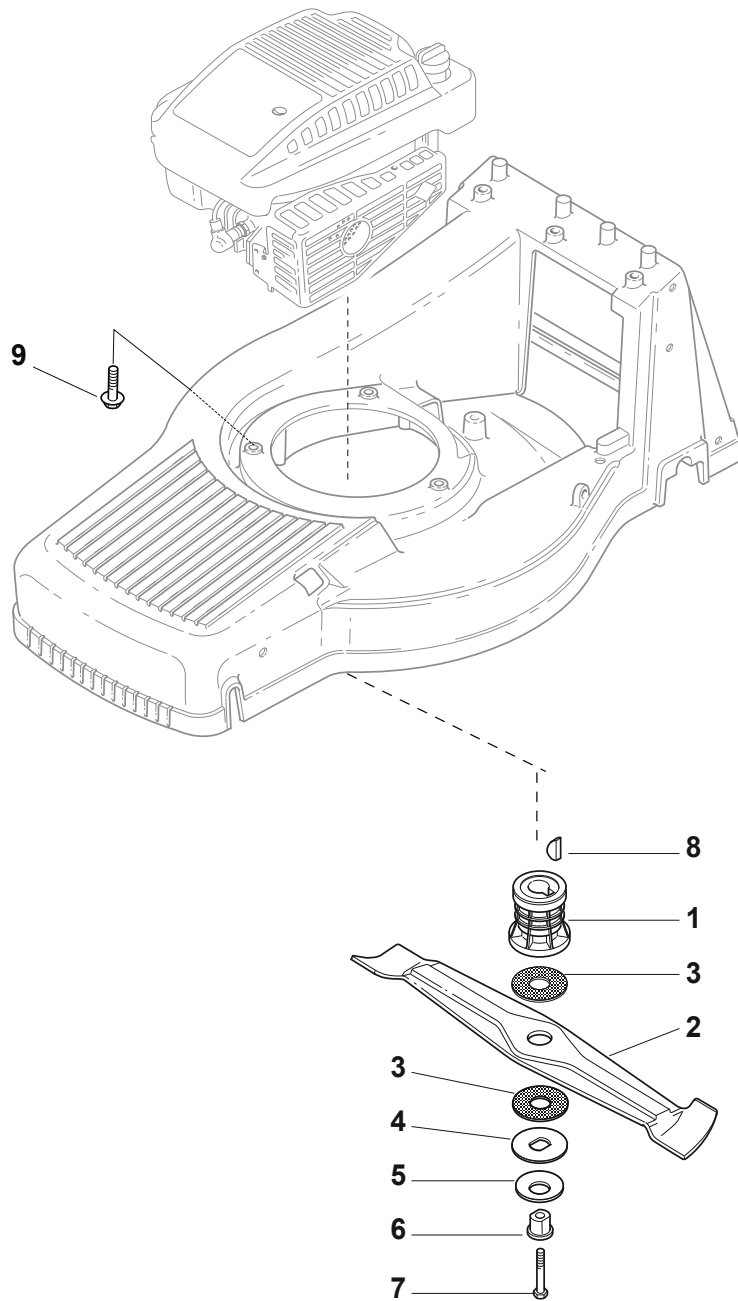

Utgåva Issue 3 - 2015		Kniv Blade			
Pos. Fig.	Antal Quantity	Art nr Part No	Benämning	Description	Anmärkning Notes
1	1	122465631/0	Knivfäste	Hub With Pulley, Crankshaft Ø 25	
2	1	181004135/0	Kniv	Blade Winged	
3	2	322672111/0	Bricka	Washer	
4	1	322672105/0	Bricka	Washer	
5	1	112508120/0	Tallriksbricka	Cup Spring	
6	1	122041940/0	Bussning	Bushing	
7	1	112736825/0	Skruv	Screw	AVS
7	1	112736850/0	Skruv	Screw	
8	1	112139150/0	Kil D25Mm	Feather, Crankshaft Ø 25	
9	3	112735108/1	Skruv	Screw