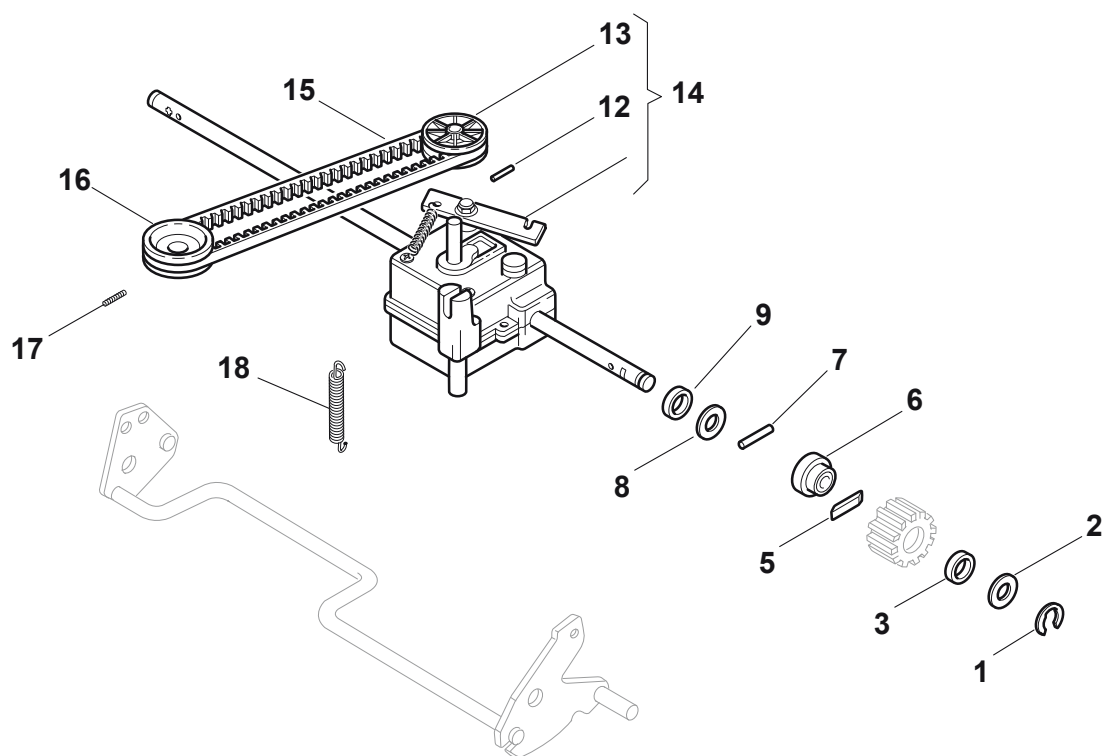

Utgåva Issue 3 - 2015		Bakhjulsdrivning		Transmission	
Pos. Fig.	Antal Quantity	Art nr Part No	Benämning	Description	Anmärkning Notes
1	2	112000957/0	Lasring	Benzing Ring	
2	2	112520032/0	Bricka	Washer	
3	2	322160520/0	Dammskydd	Dust Cover Disc	
5	2	122076645/0	Kil	Key	
6	2	322170630/1	Distans	Spacer	
7	2	122753002/0	Spännstift	Pin	
8	2	112520032/0	Bricka	Washer	
9	2	119035152/0	Radialtätning	Grommet	
12	1	112620310/0	Spännstift	Pin	
13	1	122601913/0	Remskiva	Pulley	
14	1	181003085/0	Transmission kpl	Gear Box F.R.	
15	1	135063175/0	Drivrem	Belt	
16	1	122601921/0	Remskiva	Pulley, Crankshaft Ø 25	
17	1	112714312/0	Dowel	Dowel	
18	1	122450434/0	Fjäder	Spring