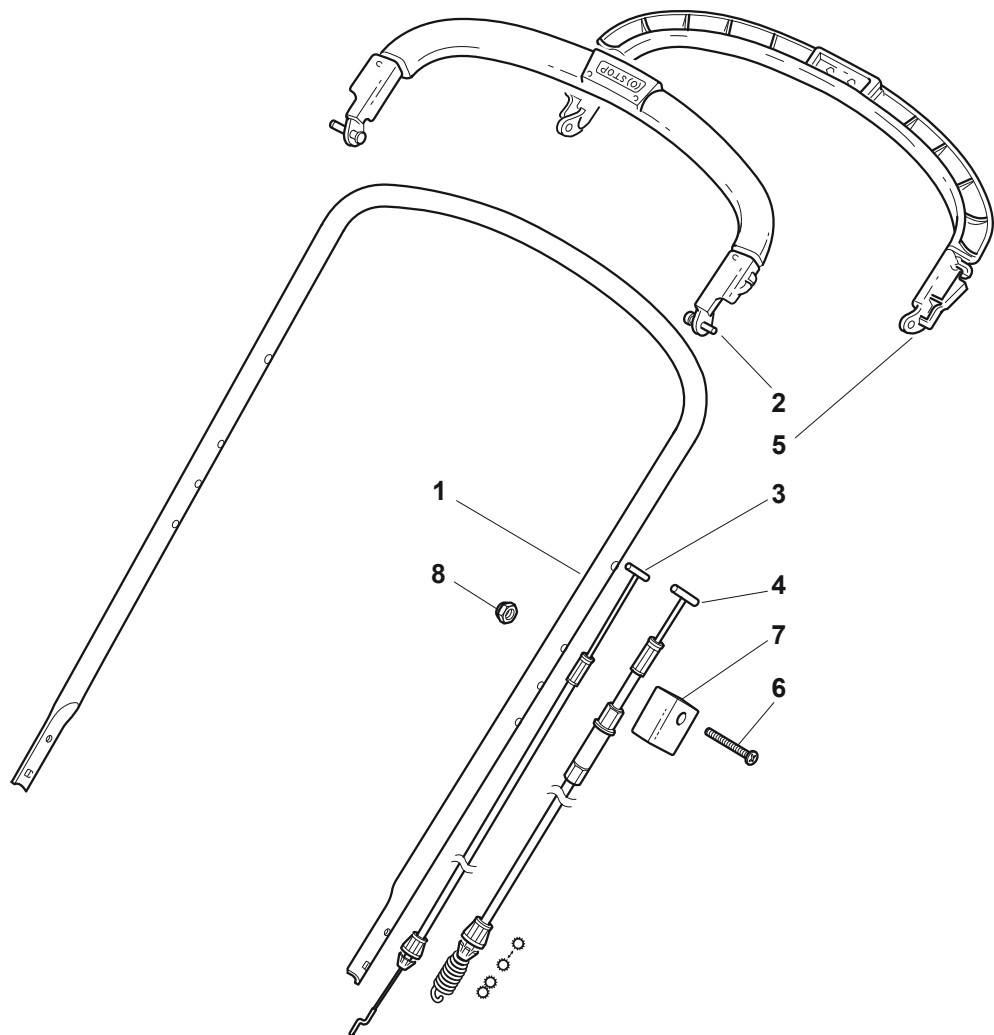

www.stiga.com

Utgåva Issue 3 - 2015		Kapa och höjdställning		Deck And Height Adjusting	
Pos. Fig.	Antal Quantity	Art nr Part No	Benämning	Description	Anmärkning Notes
1	1	381004737/0	Chassi-gra	Grey Deck	
3	1	322060176/0	Skydd	Carter, Grey	
4	3	112728300/0	Skruv	Screw	
9	1	112728300/0	Skruv	Screw	
10	1	322108277/0	Bakre skyddLuftledare	Rear Conveyor Assy	
11	3	112735664/0	Skruv	Screw	
15	1	322109531/0	BatteriKapa	Battery Cover	
16	1	381008658/1	Uppsamlarebox Fäste Outfit	Grassbox Support Outfit	
21	2	322545160/0	Plat	Front Axle Plate	
22	2	112735664/0	Skruv	Screw	
23	2	112604898/0	Starlock P6703 7	Crown Fastener	
24	1	122446181/0	Fjäder	Spring	
25	2	322785153/0	Lagerstöd	Gear Box Support	
26	4	112735664/0	Skruv	Screw	
31	1	322399808/0	Knopp	Knob	
32	1	322321515/0	Höjdställningsspak	Lever, Height Adjustment	
33	2	112735661/0	Skruv	Screw	
34	2	112728300/0	Skruv	Screw	
35	1	322735563/0	Höjjustering sektor	Sector, Height Adjustment	
36	1	322140231/0	Mulchplugg	Deflector	

Utgåva Issue 3 - 2015		Reglage, övre Handle, Upper Part			
Pos. Fig.	Antal Quantity	Art nr Part No	Benämning	Description	Anmärkning Notes
1	1	381006632/1	Reglage, övre	Handle, Upper Part	Yellow
1	1	381006866/0	Styre-överdel	Handle, Upper Part	Grey
2	1	381003320/1	Reglagebygel	Lever, Engine Brake	
3	1	181030061/0	Motorbromswire	Cable, Thread Engine Brake	Honda Engine
4	1	381000697/0	Kopplingswire	Cable Rear Drive	
5	1	381003297/1	Reglagebygel-drivning	Driving Lever	
6	1	112727783/0	Skruv	Screw	
7	1	322551640/0	Plat	Plate	
8	1	112154510/0	Mutter	Nut	