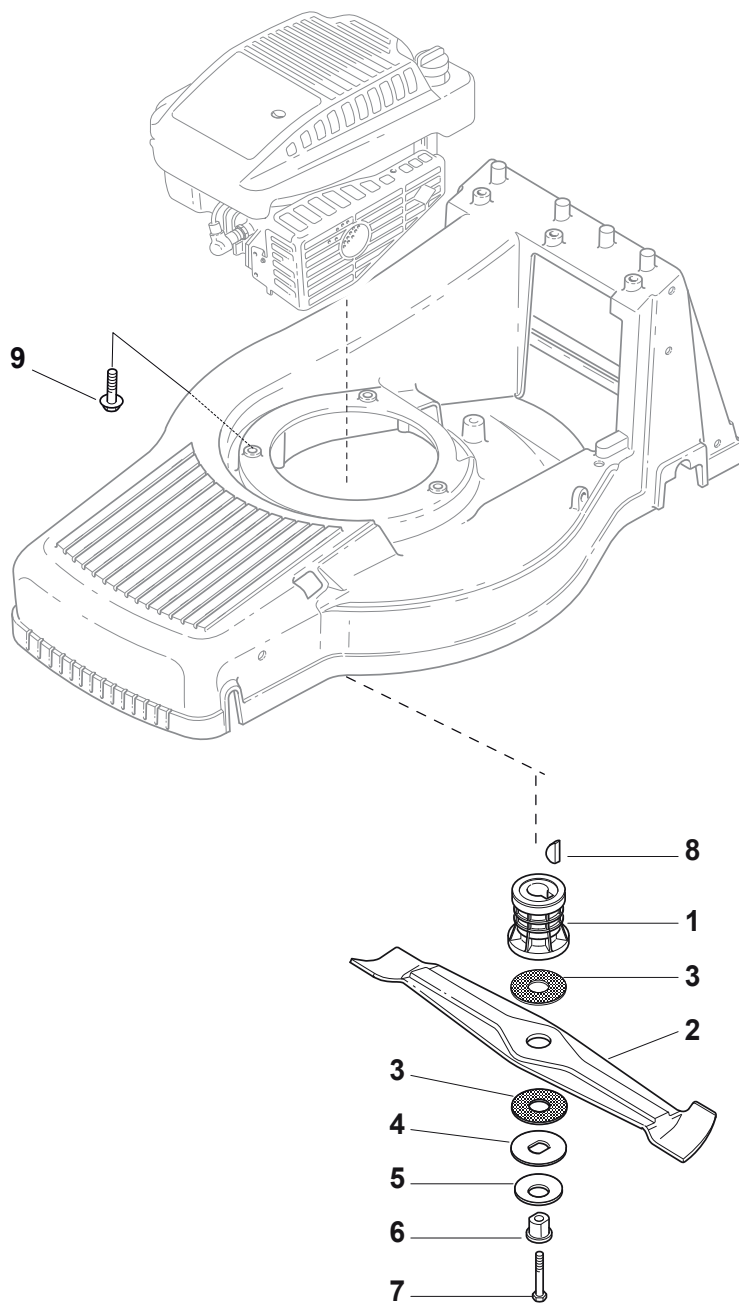

Utgåva Issue 3 - 2015		Reglage, nedre Handle, Lower Part			
Pos. Fig.	Antal Quantity	Art nr Part No	Benämning	Description	Anmärkning Notes
1	2	112820655/0	Skruv	Screw	
2	1	322551635/0	Plat	Handle Clamp Fix Plate	
3	2	322778405/0	Stöd	Support	
4	2	112760515/0	Skruv	Screw	
5	2	112521350/0	Bricka	Washer	
6	4	112521350/0	Bricka	Washer	
7	4	322399810/0	Ratt	Knob	
8	4	112361005/0	Mutter	Nut	
9	1	381006631/0	Reglage, nedre Gul	Handle, Lower Part Yellow	Yellow
9	1	381006865/0	Handtag, nedre	Handle, Lower Part	Grey
10	1	322192001/0	Fäste	Clamp	
11	1	112728691/0	Skruv	Screw	
12	2	112820655/0	Skruv	Screw	
13	1	122430311/0	Fjäder	Starting Rope Guide Spring	
14	2	322545137/0	Förstärkning Sp/O 3X30X50	Handle, Upper Part	

Utgåva Issue 3 - 2015		Reglage, övre Handle, Upper Part			
Pos. Fig.	Antal Quantity	Art nr Part No	Benämning	Description	Anmärkning Notes
1	1	381006632/1	Reglage, övre	Handle, Upper Part	Yellow
1	1	381006866/0	Styre-överdel	Handle, Upper Part	Grey
2	1	381003320/1	Reglagebygel	Lever, Engine Brake	
3	1	181000692/0	Motorbromswire	Cable, Thread Engine Brake	B&S 675 Series/Honda Engine
4	1	381000697/0	Kopplingswire	Cable Rear Drive	
5	1	381003297/1	Reglagebygel-drivning	Driving Lever	
6	1	112727783/0	Skruv	Screw	
7	1	322551640/0	Plat	Plate	
8	1	112154510/0	Mutter	Nut	

Utgåva Issue 3 - 2015		Kniv Blade			
Pos. Fig.	Antal Quantity	Art nr Part No	Benämning	Description	Anmärkning Notes
1	1	122465619/0	Knivfäste Ø 22.2	Hub With Pulley, Crankshaft Ø 22.2	
2	1	181004135/0	Kniv	Blade Winged	
3	2	322672111/0	Bricka	Washer	
4	1	322672105/0	Bricka	Washer	
5	1	112508120/0	Tallriksbricka	Cup Spring	
6	1	122041940/0	Bussning	Bushing	
7	1	112736825/0	Skruv	Screw	AVS
7	1	112736850/0	Skruv	Screw	
8	1	112139100/0	Kil	Key	
9	3	112735108/1	Skruv	Screw	