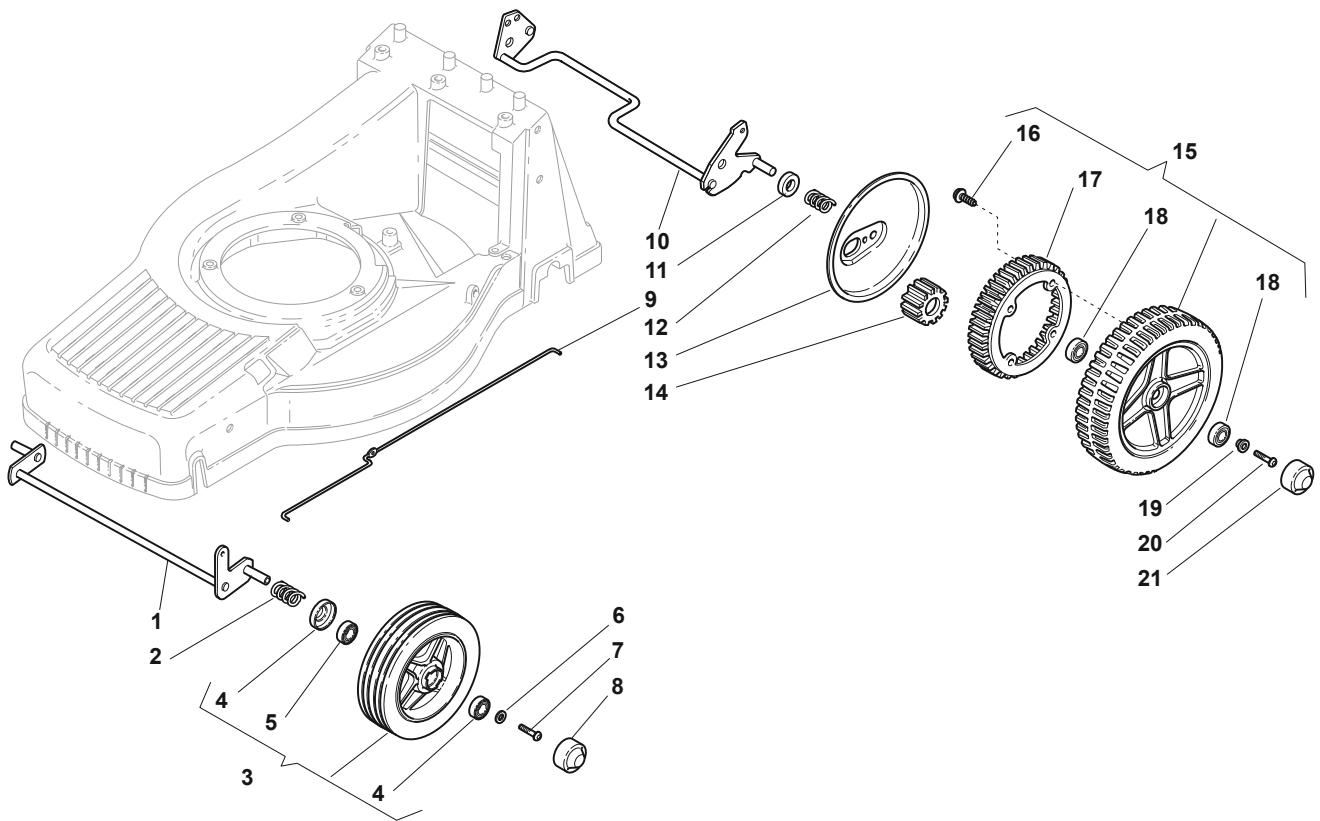

Utgåva Issue 3 - 2015		Hjul och navkapsel Wheel and Hub Cap			
Pos. Fig.	Antal Quantity	Art nr Part No	Benämning	Description	Anmärkning Notes
1	1	381002821/0	Hjulaxel-fram	Front Wheel Axle	
2	2	122430210/0	Fjäder	Bearing	
3	2	381007364/0	Hjul	Alluminium Wheel	
4	2	322160522/0	Dammskydd	Dust Cover	
5	4	119216039/0	Lager	Bearing	
6	2	112521460/0	Bricka	Washer	
7	2	112735592/0	Skruv	Screw	
8	2	322110379/0	Navkapsel 5-01 (0301)	Hub Cap Black	
9	1	122033322/0	Höjdställn.stang	Rod, Height Adjustment	
10	1	381002823/0	Hjulaxel-bakre	Rear Wheel Axle	
11	2	122170810/0	Distans	Spacer	
12	2	122430215/0	Fjäder	Spring	
13	2	322600127/0	Hjulskydd	Protection, Wheel	
14	2	122570126/0	Drev	Pinion	
15	2	381007367/0	Hjul	Wheel	
16	8	112728210/0	Skruv	Screw	
17	2	322120108/0	Drev	Wheels Crown	
18	4	119216038/0	Kullager 6201-2 Rs	Bearing	
19	2	122671655/0	Bricka	Washer	
20	2	112735592/0	Skruv	Screw	
21	2	322110380/0	Navkapsel	Hub Cap Black