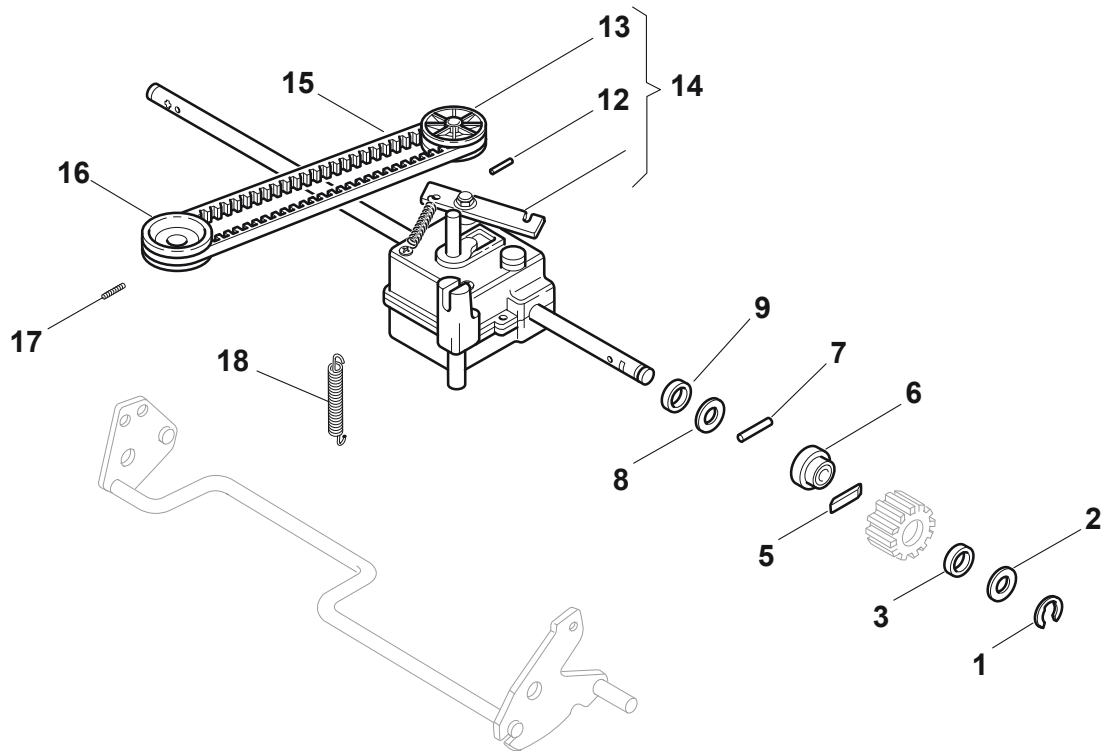

Utgåva Issue 3 - 2015		Bakhjulsdrivning		Transmission	
Pos. Fig.	Antal Quantity	Art nr Part No	Benämning	Description	Anmärkning Notes
1	2	112000957/0	Lasring	Benzing Ring	
2	2	112520032/0	Bricka	Washer	
3	2	322160520/0	Dammskydd	Dust Cover Disc	
5	2	122076645/0	Kil	Key	
6	2	322170630/1	Distans	Spacer	
7	2	122753002/0	Spännstift	Pin	
8	2	112520032/0	Bricka	Washer	
9	2	119035152/0	Radialtätning	Grommet	
12	1	112620310/0	Spännstift	Pin	
13	1	122601913/0	Remskiva	Pulley	
14	1	181003085/0	Transmission kpl	Gear Box F.R.	
15	1	135063175/0	Drivrem	Belt	
16	1	122601918/0	Knivfäste Ø 22.2	Pulley, Crankshaft Ø 22.2	
17	1	112714312/0	Dowel	Dowel	
18	1	122450434/0	Fjäder	Spring