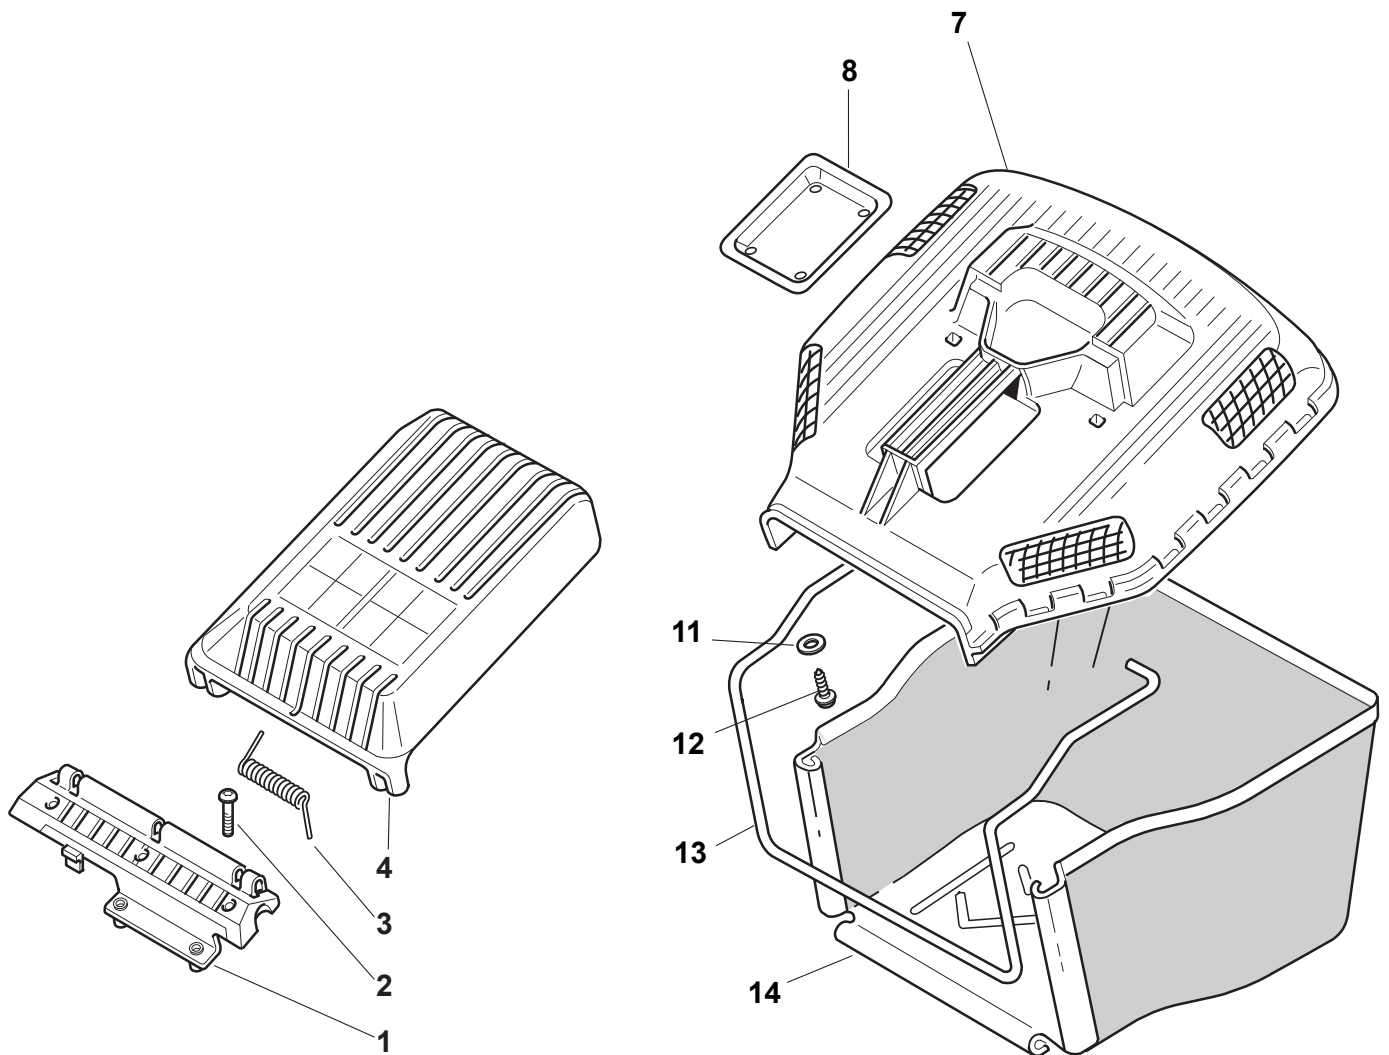

Utgåva Issue 3 - 2015		Gräsuppsamlare Grass-Catcher			
Pos. Fig.	Antal Quantity	Art nr Part No	Benämning	Description	Anmärkning Notes
1	1	322785157/0	Luckinfästning	Stone-Guard Support	
2	3	112735664/0	Skruv	Screw	
3	1	122450430/0	Fjäder	Spring	
4	1	322600069/2	Lucka-gul	Stone Guard, Yellow	
7	1	322486359/0	Bag, överdel	Grass-Box, Upper Part	
8	1	322486098/0	Plat	Plate	
11	2	112521460/0	Bricka	Washer	
12	2	112728300/0	Skruv	Screw	
13	1	122608528/0	Tradbygel	Stiffening Lower	
14	1	181002235/0	Uppsamlingsäck	Box, Fabric