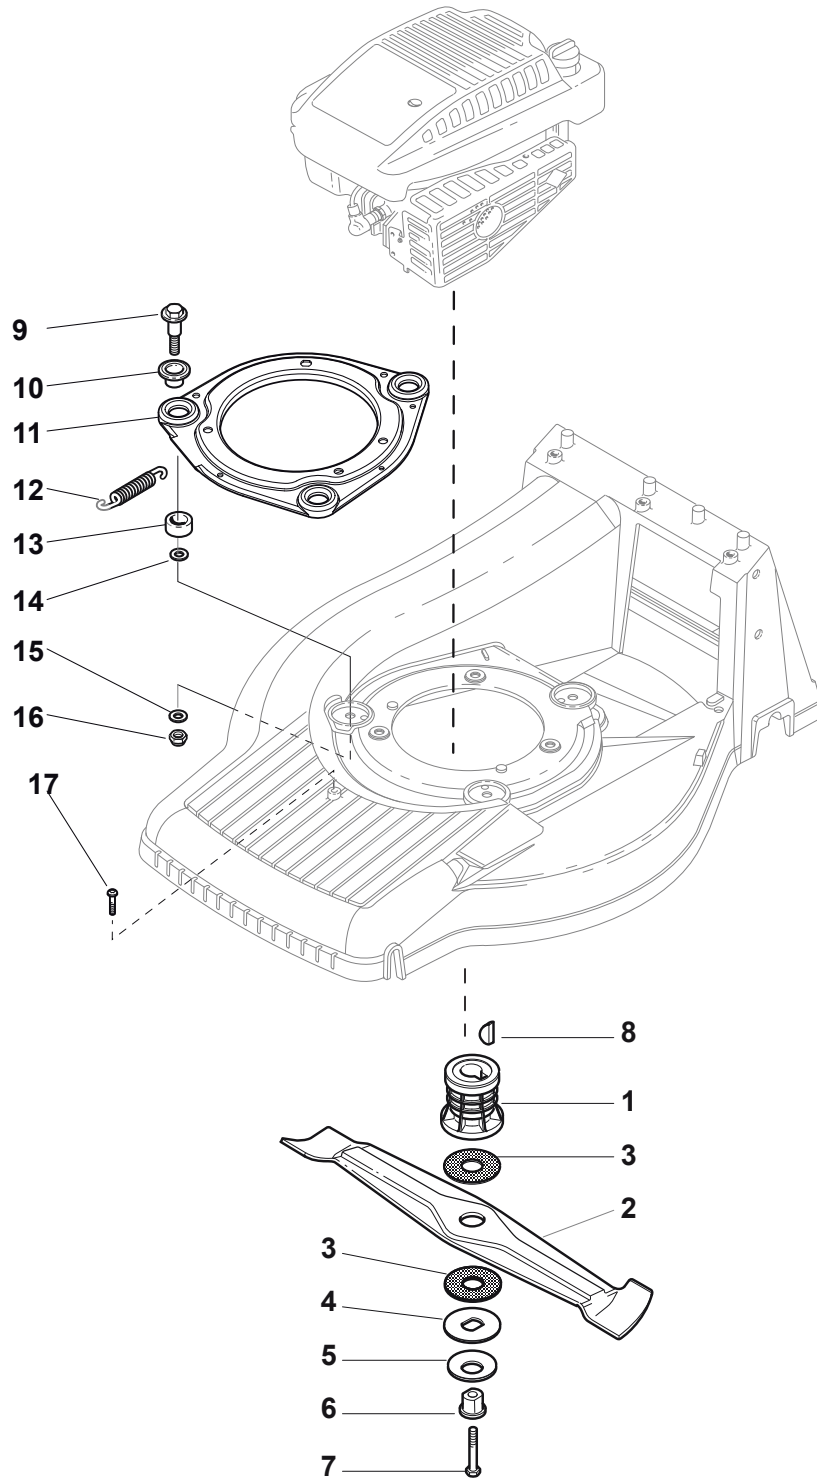

Utgåva Issue 3 - 2015		Reglage, nedre Handle, Lower Part			
Pos. Fig.	Antal Quantity	Art nr Part No	Benämning	Description	Anmärkning Notes
1	2	112820655/0	Skruv	Screw	
2	1	322551635/0	Plat	Handle Clamp Fix Plate	
3	2	322778405/0	Stöd	Support	
4	2	112760515/0	Skruv	Screw	
5	2	112521350/0	Bricka	Washer	
6	4	112521350/0	Bricka	Washer	
7	4	322399810/0	Ratt	Knob	
8	4	112361005/0	Mutter	Nut	
9	1	381006631/0	Reglage, nedre Gul	Handle, Lower Part Yellow	Yellow
9	1	381006865/0	Handtag, nedre	Handle, Lower Part	Grey
10	1	322192001/0	Fäste	Clamp	
11	1	112728691/0	Skruv	Screw	
12	2	112820655/0	Skruv	Screw	
13	1	122430311/0	Fjäder	Starting Rope Guide Spring	
14	2	322545137/0	Förstärkning Sp/O 3X30X50	Handle, Upper Part	

Utgåva Issue 3 - 2015		Reglage, övre Handle, Upper Part			
Pos. Fig.	Antal Quantity	Art nr Part No	Benämning	Description	Anmärkning Notes
1	1	381006632/1	Reglage, övre	Handle, Upper Part	Yellow
1	1	381006866/0	Styre-överdel	Handle, Upper Part	Grey
2	1	381003320/1	Reglagebygel	Lever, Engine Brake	
3	1	181030061/0	Motorbromswire	Cable, Thread Engine Brake	
4	1	381000697/0	Kopplingswire	Cable Rear Drive	
5	1	381003297/1	Reglagebygel-drivning	Driving Lever	
6	1	112727783/0	Skruv	Screw	
7	1	322551640/0	Plat	Plate	
8	1	112154510/0	Mutter	Nut	

Utgåva Issue 3 - 2015		Kniv Blade			
Pos. Fig.	Antal Quantity	Art nr Part No	Benämning	Description	Anmärkning Notes
1	1	122465636/0	Knivfäste	Hub With Pulley, Crankshaft Ø 22.2	AVS
2	1	181004134/0	Kniv	Blade Winged	
3	2	322672111/0	Bricka	Washer	
4	1	322672105/0	Bricka	Washer	
5	1	112508120/0	Tallriksbricka	Cup Spring	
6	1	122041940/0	Bussning	Bushing	
7	1	112736825/0	Skruv	Screw	AVS
9	3	122524329/0	Stift	Pin	
10	3	322672201/0	Bricka	Washer	
11	1	322207225/0	MotorflänsAvs svart Turbo55/Mc2	Flange, Black	
12	1	122450445/0	Fjäder	Spring	
13	3	322250012/0	Dämpement	No Vibrations Rubber	
14	3	122671651/0	Bricka	Washer	
15	3	112523060/0	Bricka	Washer	
16	3	112155000/0	Mutter	Nut	
17	1	112735661/0	Skruv	Screw	