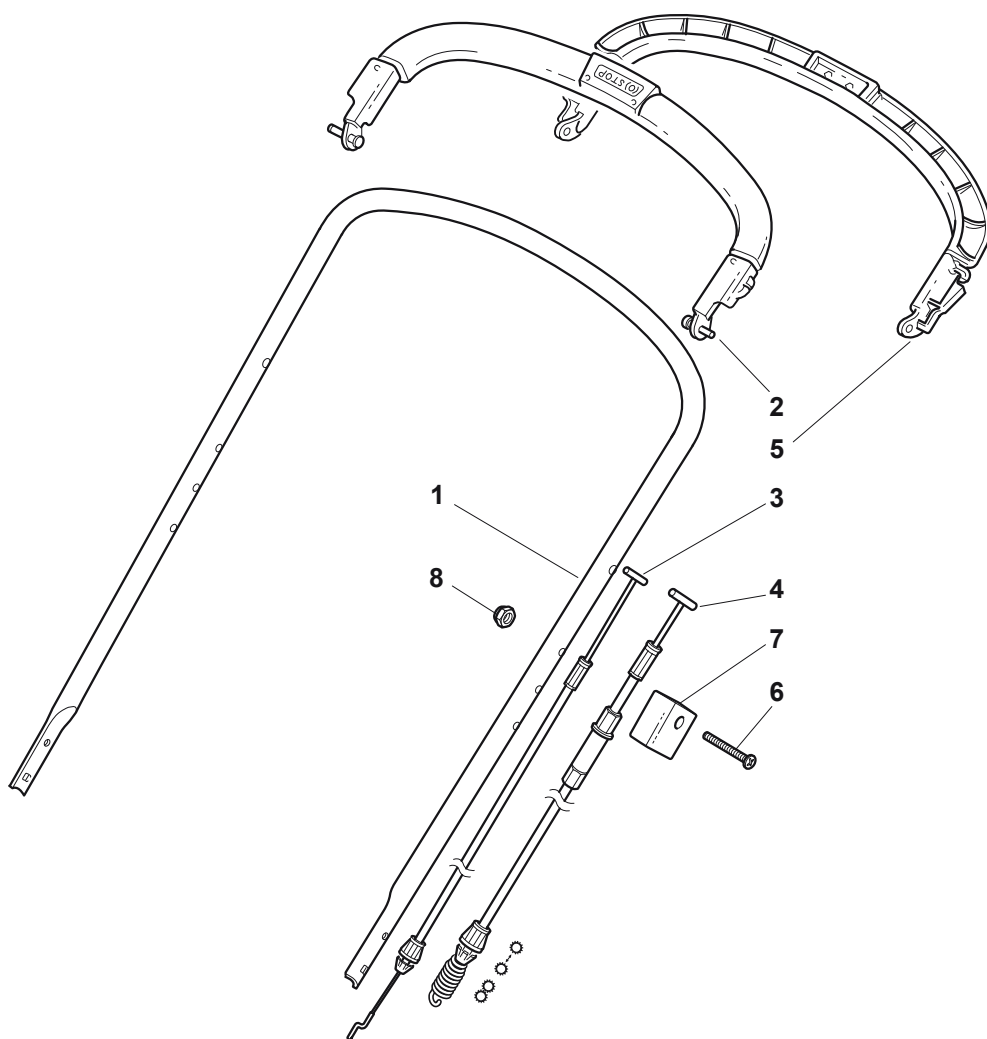

www.stiga.com

Utgåva Issue 3 - 2015		Kapa och höjdställning Deck And Height Adjusting			
Pos. Fig.	Antal Quantity	Art nr Part No	Benämning	Description	Anmärkning Notes
1	1	381004738/0	Chassi-gra	Grey Deck	
3	1	322060177/0	Skydd	Carter, Grey	
4	3	112728300/0	Skruv	Screw	
9	1	112728300/0	Skruv	Screw	
10	1	322108277/0	Bakre skyddLuftledare	Rear Conveyor Assy	
11	3	112735664/0	Skruv	Screw	
15	1	322109531/0	BatteriKapa	Battery Cover	
16	1	381008658/1	Uppsamlarebox Fäste Outfit	Grassbox Support Outfit	
21	2	322545160/0	Plat	Front Axle Plate	
22	2	112735664/0	Skruv	Screw	
23	2	112604898/0	Starlock P6703 7	Crown Fastener	
24	1	122446181/0	Fjäder	Spring	
25	2	322785153/0	Lagerstöd	Gear Box Support	
26	4	112735664/0	Skruv	Screw	
31	1	322399808/0	Knopp	Knob	
32	1	322321515/0	Höjdställningsspak	Lever, Height Adjustment	
33	2	112735661/0	Skruv	Screw	
34	2	112728300/0	Skruv	Screw	
35	1	322735563/0	Höjjustering sektor	Sector, Height Adjustment	
36	1	322140232/0	Mulchplugg	Deflector	
38	1	112604899/0	Starlock	Crown Fastener	

Utgåva Issue 3 - 2015		Reglage, nedre Handle, Lower Part			
Pos. Fig.	Antal Quantity	Art nr Part No	Benämning	Description	Anmärkning Notes
1	2	112820655/0	Skruv	Screw	
2	1	322551635/0	Plat	Handle Clamp Fix Plate	
3	2	322778405/0	Stöd	Support	
4	2	112760515/0	Skruv	Screw	
5	2	112521350/0	Bricka	Washer	
6	4	112521350/0	Bricka	Washer	
7	4	322399810/0	Ratt	Knob	
8	4	112361005/0	Mutter	Nut	
9	1	381006631/0	Reglage, nedre Gul	Handle, Lower Part Yellow	Yellow
9	1	381006865/0	Handtag, nedre	Handle, Lower Part	Grey
10	1	322192001/0	Fäste	Clamp	
11	1	112728691/0	Skruv	Screw	
12	2	112820655/0	Skruv	Screw	
13	1	122430311/0	Fjäder	Starting Rope Guide Spring	
14	2	322545137/0	Förstärkning Sp/O 3X30X50	Handle, Upper Part	