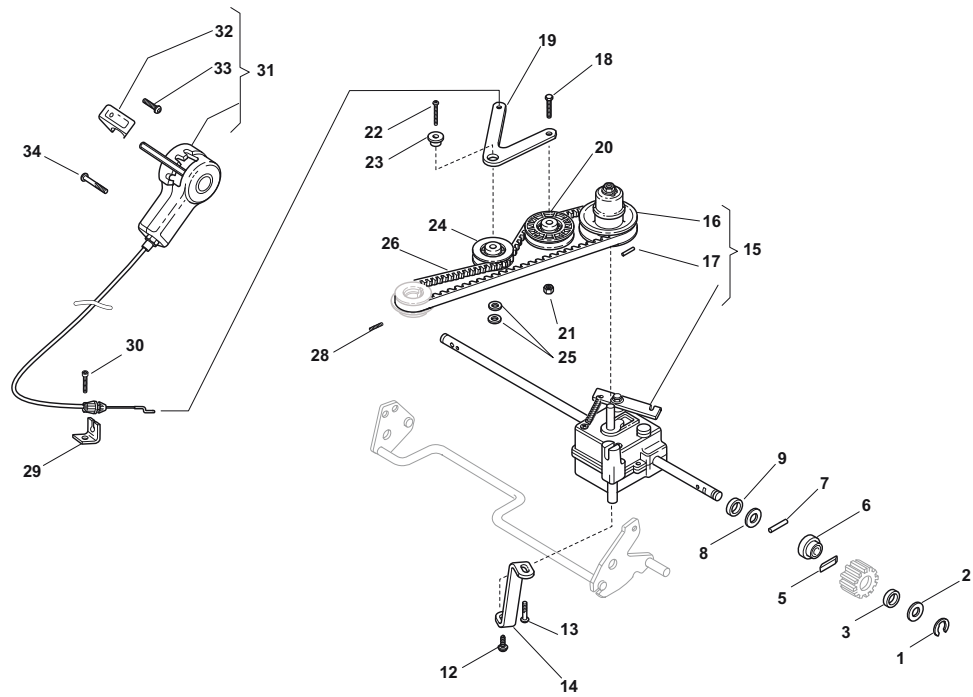

Utgåva Issue 3 - 2015		Bakhjulsdrivning		Transmission	
Pos. Fig.	Antal Quantity	Art nr Part No	Benämning	Description	Anmärkning Notes
1	2	112000957/0	Lasring	Benzing Ring	
2	2	112520032/0	Bricka	Washer	
3	2	322160520/0	Dammskydd	Dust Cover Disc	
5	2	122076645/0	Kil	Key	
6	2	322170630/1	Distans	Spacer	
7	2	122753002/0	Spännstift	Pin	
8	2	112520032/0	Bricka	Washer	
9	2	119035152/0	Radialtätning	Grommet	
12	1	112728300/0	Skruv	Screw	
13	1	112735664/0	Skruv	Screw	
14	1	322778407/0	Fäste	Clamp	
15	1	181003086/0	Transmission kpl	Gear Box F.R.	
16	1	122601932/0	Remskiva	Pulley	
17	1	112645700/0	Spännstift	Elastic Pin	
18	1	112674550/0	Skruv	Screw	
19	1	322320003/0	Spännarm	Driving Lever	
20	1	122601914/0	Remskiva	Pulley	
21	1	112154510/0	Mutter	Nut	
22	1	112735669/0	Skruv	Screw	
23	1	122671656/0	Bricka	Washer	
24	1	122601915/0	Remskiva	Pulley	
25	2	112523040/0	Bricka	Washer	
26	1	135064383/0	Drivrem	Belt	
28	1	112714312/0	Dowel	Dowel	
29	1	322806619/0	Fäste	Support	
30	1	112735664/0	Skruv	Screw	
31	1	381007098/0	Variatorreglage	Speed Control Ass.Y	
32	1	322399809/0	Knopp	Knob	
33	2	112728300/0	Skruv	Screw	
34	2	112728702/0	Skruv	Screw