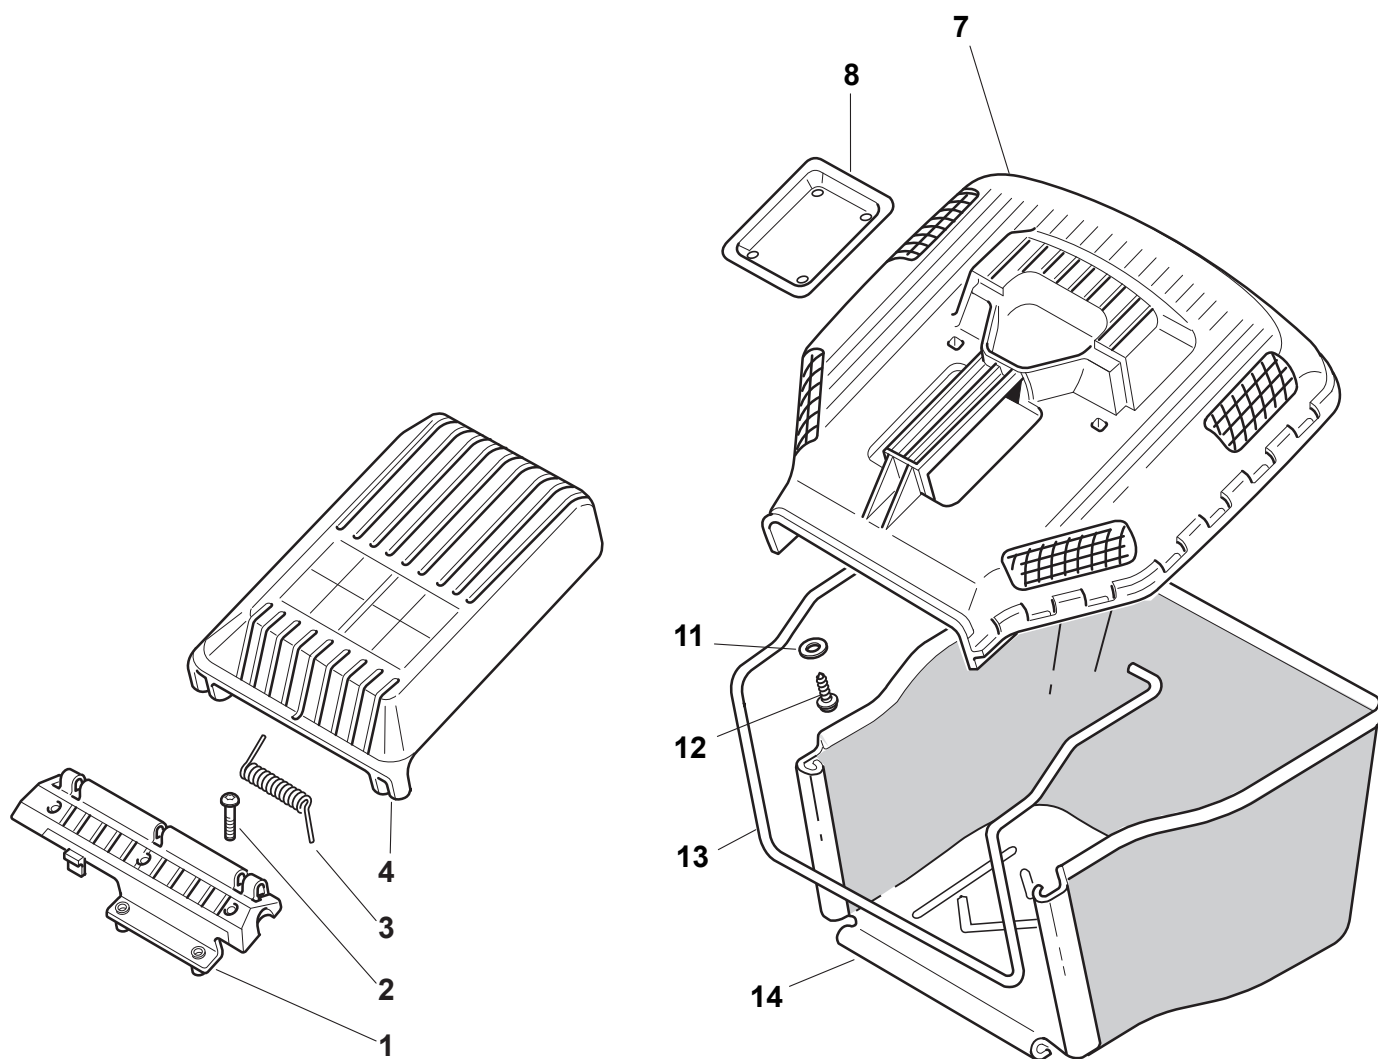

Utgåva Issue 3 - 2015		Gräsuppsamlare Grass-Catcher			
Pos. Fig.	Antal Quantity	Art nr Part No	Benämning	Description	Anmärkning Notes
1	1	322785157/0	Luckinfästning	Stone-Guard Support	
2	3	112735664/0	Skruv	Screw	
3	1	122450430/0	Fjäder	Spring	
4	1	322600069/2	Lucka-gul	Stone Guard, Yellow	
7	1	322486359/0	Bag, överdel	Grass-Box, Upper Part	
8	1	322486098/0	Plat	Plate	
11	2	112521460/0	Bricka	Washer	
12	2	112728300/0	Skruv	Screw	
13	1	122608528/0	Tradbygel	Stiffening Lower	
14	1	181002235/0	Uppsamlingsäck	Box, Fabric