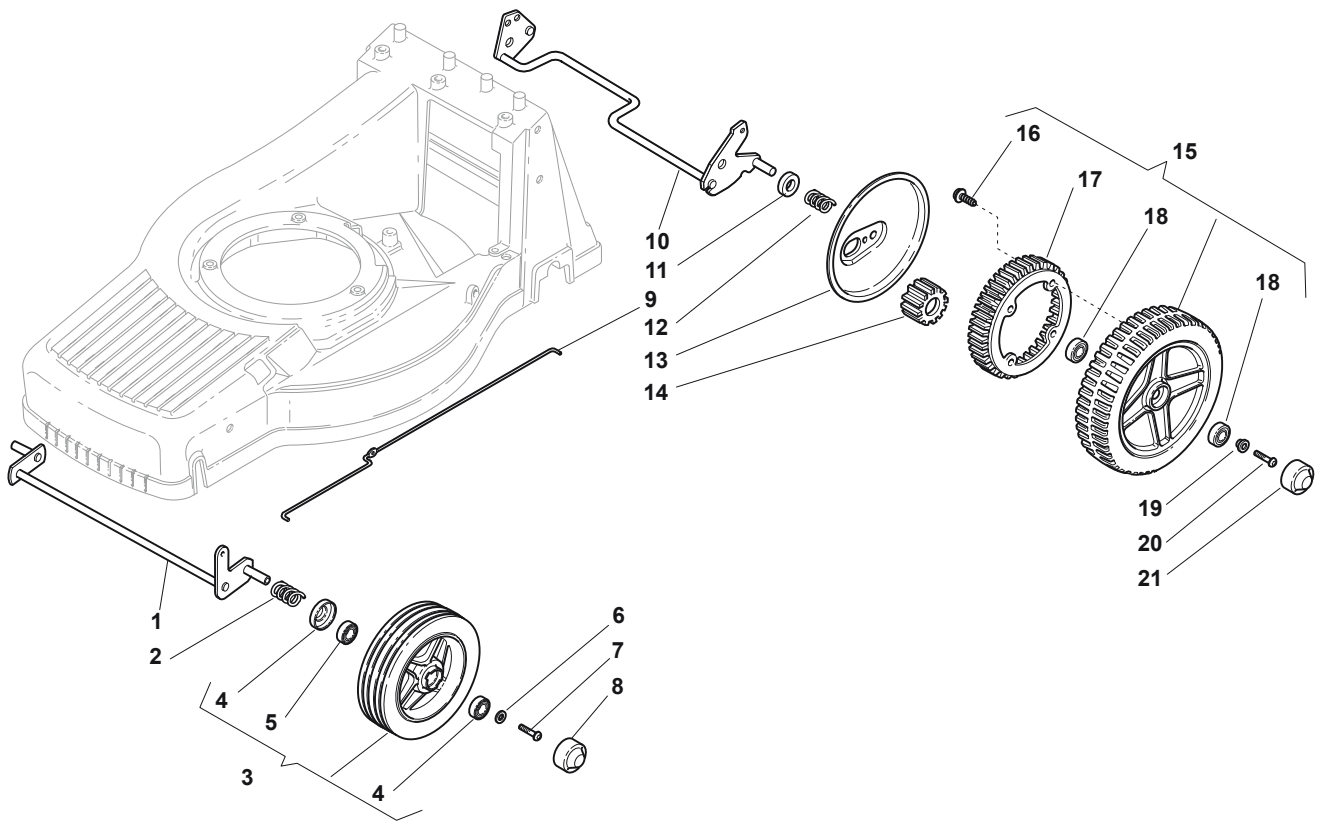

Utgåva Issue 3 - 2015		Hjul och navkapsel Wheel and Hub Cap			
Pos. Fig.	Antal Quantity	Art nr Part No	Benämning	Description	Anmärkning Notes
1	1	381002825/0	Hjulaxel-fram	Front Wheel Axle	
2	2	122430210/0	Fjäder	Bearing	
3	2	381007364/0	Hjul	Alluminium Wheel	
4	2	322160522/0	Dammskydd	Dust Cover	
5	4	119216039/0	Lager	Bearing	
6	2	112521460/0	Bricka	Washer	
7	2	112735592/0	Skruv	Screw	
8	2	322110379/0	Navkapsel 5-01 (0301)	Hub Cap Black	
9	1	122033324/0	Höjdställn.stang	Rod, Height Adjustment	
10	1	381002823/0	Hjulaxel-bakre	Rear Wheel Axle	
11	2	122170810/0	Distans	Spacer	
12	2	122430215/0	Fjäder	Spring	
13	2	322600127/0	Hjulskydd	Protection, Wheel	
14	2	122570126/0	Drev	Pinion	
15	2	381007368/0	Hjul	Wheel	
16	8	112728210/0	Skruv	Screw	
17	2	322120108/0	Drev	Wheels Crown	
18	4	119216038/0	Kullager 6201-2 Rs	Bearing	
19	2	122671655/0	Bricka	Washer	
20	2	112735592/0	Skruv	Screw	
21	2	322110380/0	Navkapsel	Hub Cap Black