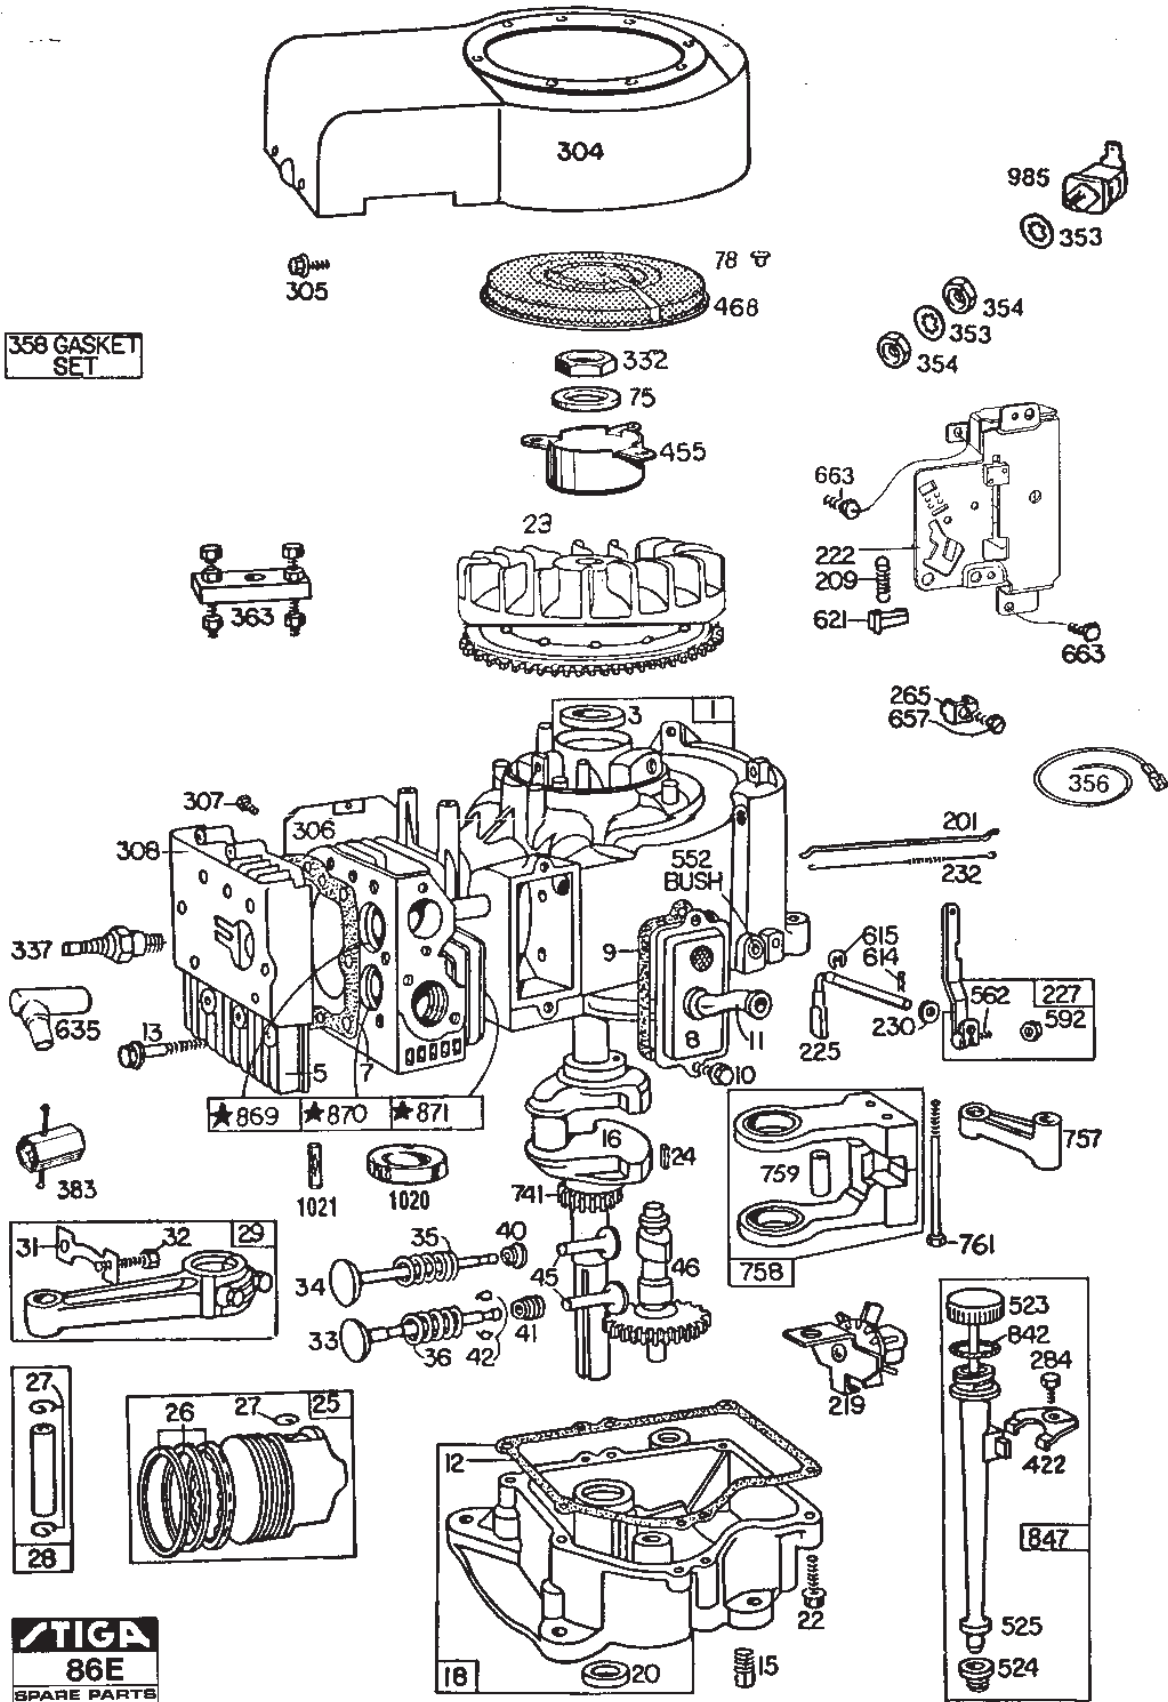

358 GASKET SET

STIGA
86E
SPARE PARTS

Utgåva Issue 39 - 2014		Cylinder Vevhus		Cylinder Crankcase	
Pos. Fig.	Antal Q.ty	Art nr Part No	Benämning	Description	Anmärkning Notes
1	1	395705	Cylinder	Cylinder	
3	1	391086	Tätningring	Seal	
5	1	212300	Topplöck	Cylinder Head	
7	1	271075	Packning	Gasket	
8	1	391406	Vevhusventilation	Breather	
9	1	27803	Packning	Gasket	
10	2	93394	Skruv	Screw	
11	1	280100	Rör	Tube	
12	1	270808	Packning	Gasket	
13	9	93723	Skruv	Screw	
15	1	91084	OljePlugg	Oil plug	
16	1	491647	Crankshaft	Crankshaft	
18	1	391784	Vevhus	Oil sump	
20	1	291675	Tätningring	Oil Seal | Oil seal	
22	6	93585	Skruv	Screw	
23	1	391988	Flywheel	Flywheel	
24	1	222698	Kil	Key	
25	1	394661	Kolv kpl	Piston Assy	
26	1	394665	Kolvringsatts	Ring set	
27	2	260924	Låsring	Lock	
28	1	299691	Kolvsprint	Piston Pin	
29	1	391775	Conn.rod	Conn.rod	
31	1	222299	Låsbleck	Lock	
32	2	92909	Skruv	Screw	
33	1	261185	Exhaust valve	Exhaust valve	
34	1	261462	Insugningsventil	Intake valve	
35	1	65906	Ventilfjäder-insug	Valve spring-intake	
36	1	26828	Ventilfjäder-utblås	Valve spring-exhaust	
40	1	221596	Hållare	Retainer	
41	1	292260	Rotator	Rotocoil	
42	2	93630	Hållare	Retainer	
45	2	261183	Valve tappet	Valve tappet	
46	1	212897	Kamaxel	Camshaft	
75	1	220865	Bricka	Washer	
78	3	93805	Skruv	Screw	
201	1	262348	Regulatorlänk	Governor link	
209	1	260871	Fjäder	Spring	
219	1	490815	Oljekastardrev	Oil slinger gear	
222	1	491594	Governor plate	Governor plate	
225	1	231058	Regulatoraxel	Governor crank	
227	1	490927	Arm	Lever	
230	1	222450	Bricka	Washer	
232	1	260584	Fjäder	Spring	
265	1	221535	Klämma	Clamp	
284	1	93804	Skruv	Screw	
304	1	398333	Blower housing	Blower housing	
305	4	93158	Skruv	Screw	
306	1	222744	Shield	Shield	
307	1	93163	Skruv	Screw