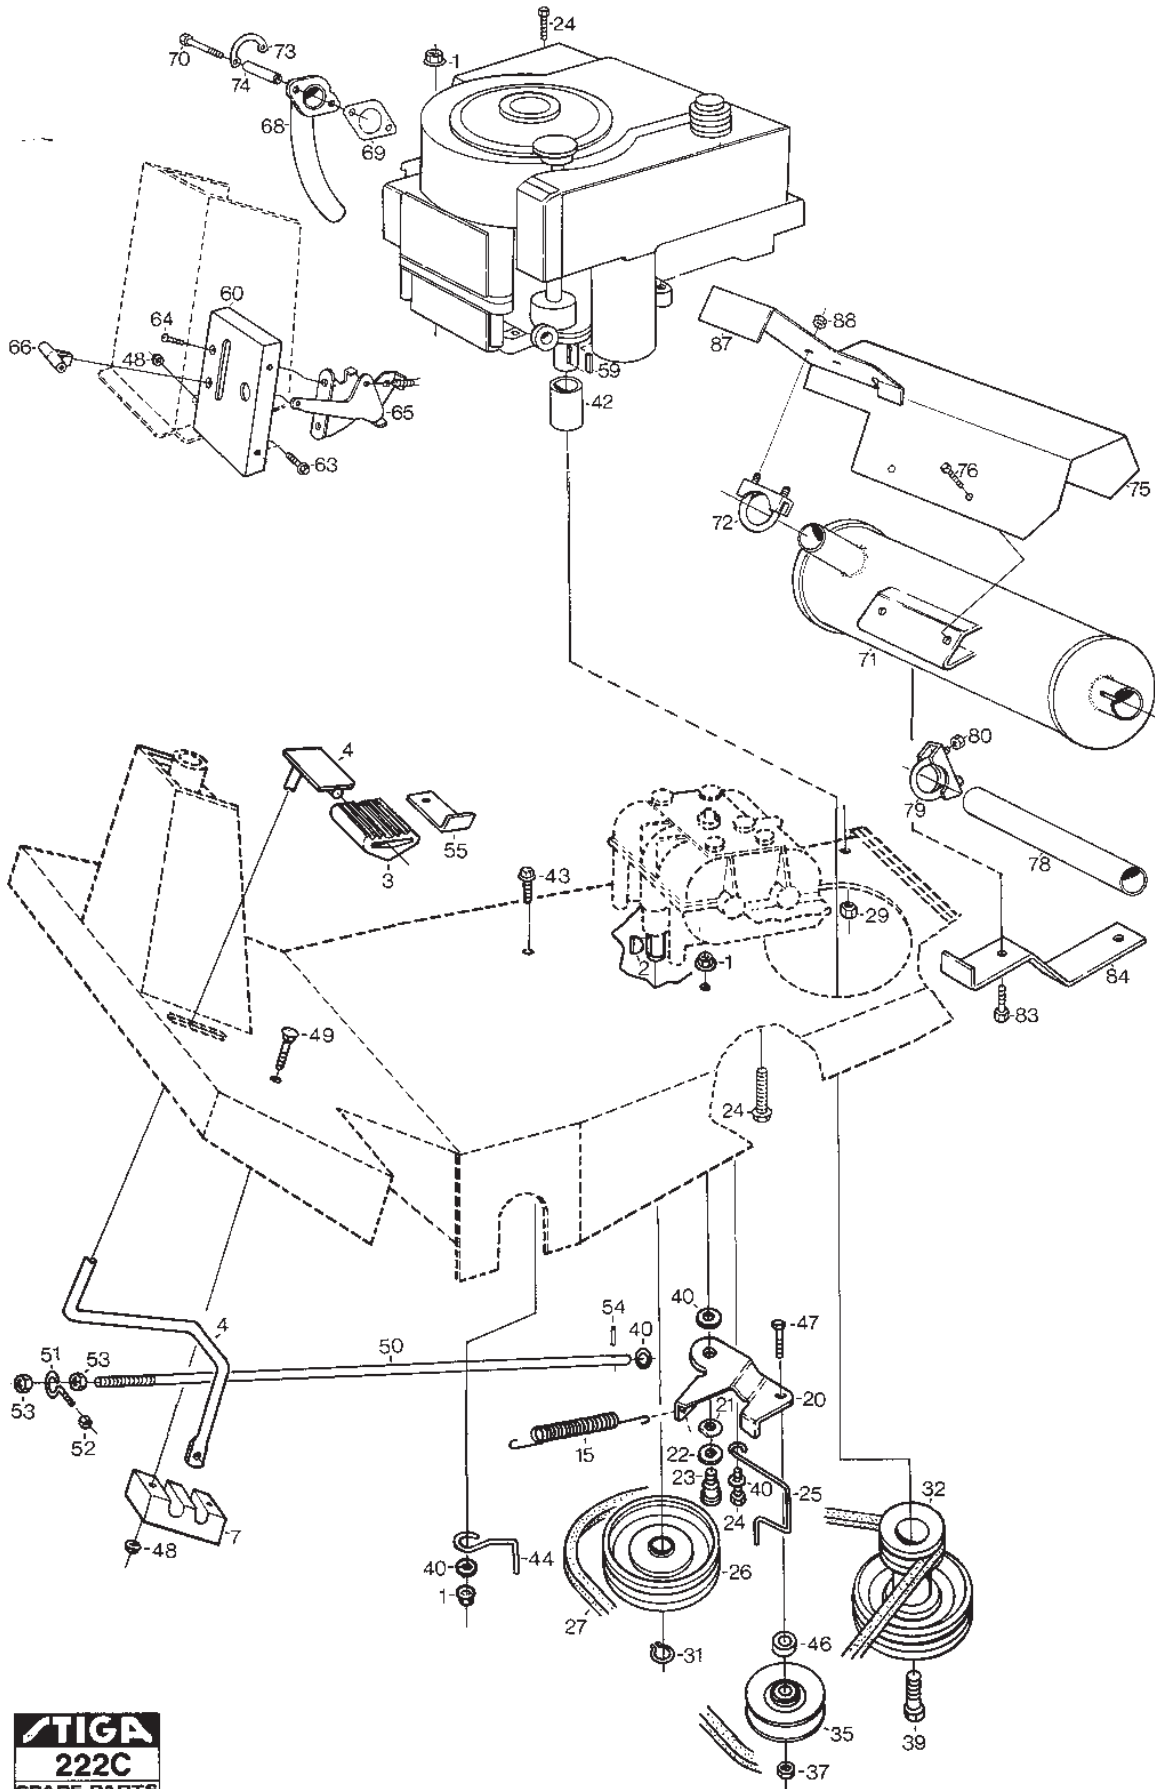

Utgåva Issue 39 - 2014		Transmission Motor		Transmission Engine	
Pos. Fig.	Antal Q.ty	Art nr Part No	Benämning	Description	Anmärkning Notes
1	5	9739-0831-22	Mutter	Nut	
2	1	9600-0050-00	Kil	Key	
3	1	1134-0269-00	Pedalgummi	Pedal Rubber	Finland, Frankrik
4	1	1134-2123-02	Kopplingspedal Kpl	Clutch Pedal	
7	1	1134-1927-01	Lager 5-01	Bearing	
15	1	1134-1949-01	Fjäder	Spring	
20	1	1134-1631-02	Spännarm 5-01 15	Tension Arm	
21	1	9696-0013-01	Bricka	Washer	
22	1	9699-0037-02	Bricka	Washer	
23	1	1134-0240-00	Skruv	Screw	
24	5	9997-0840-16	Skruv	Screw	
25	1	1134-0139-01	Remskydd	Belt Guard	
26	1	1134-1849-01	Remskiva	Belt Pulley	
27	1	1134-9008-01	Kilrem	V-Belt	= 9585-0050-00
29	1	9747-0831-02	Mutter | Låsmutter	Nut	
31	1	9650-0016-04	Spårring Sga 16	Circlip	
32	1	1134-1633-01	Motorremskiva	Engine Belt Pulley	
35	1	1134-9027-01	Spännrulle (Svart)	Tension Roller (Black)	
37	1	9739-1031-22	Mutter	Nut	
39	1	9987-5332-16	Skruv	Screw	
40	4	9699-0090-02	Bricka	Washer	
42	1	1134-1364-02	Distansring	Spacer Ring	
43	1	9959-0825-16	Skruv	Screw	
44	1	1134-1795-01	Remhållare	Belt Stirrup	
46	1	1134-0054-01	Distans	Spacer	
47	1	9997-1025-16	Skruv	Screw	
48	4	9739-0631-22	Mutter | Strålkastare	Nut | Working lamp	
49	2	9898-0635-12	Skruv	Screw	
50	1	1134-1931-01	Kopplingsstång	Clutch Control Rod	
51	1	1134-1889-01	Skruvögla	Eye Bolt	
52	1	9747-0631-02	Mutter | Låsmutter	Nut	
53	2	9799-0831-02	Mutter	Nut	
54	1	9595-0160-00	Spiralspnst Prym N3X16	Locating Pin	
59	1	9600-0250-00	Kil	Key	
60	1	1134-1594-01	Instrumentpanel(5-01 F12)	Panel	
60	1	1134-1694-03	Differentiell	Differential	
63	2	9959-0612-16	Skruv	Screw	
64	2	9849-8009-16	Skruv	Screw	
65	1	1134-1975-01	Gasreglage	Throttle Cable	
66	1	9403-0035-10	Knopp	Knob	
68	1	1134-2350-01	Avgasrör Kpl.	Exhaust Pipe	
69	1	1134-0433-00	Packning	Gasket	
70	2	9988-3651-12	Skruv	Screw	
71	1	1134-3245-02	Ljuddämpare	Muffler	
72	1	9578-0011-00	Klämma F Ljuddämp D35 Rid	Clamp	
73	1	1134-2462-01	Låsbleck	Lock	
74	2	1134-0345-01	Distans	Spacer	
74	2	1134-1565-01	Distans	Spacer	
75	1	1134-2354-01	Värmeskydd (5-01 F12)	Heat Guard