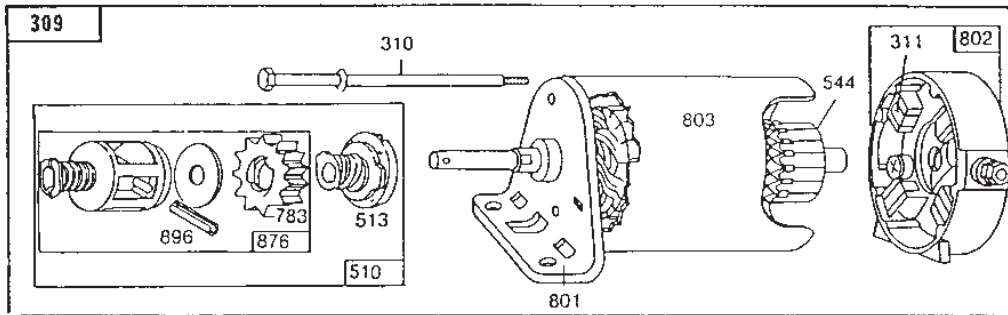

121 CARBURETOR OVERHAUL KIT