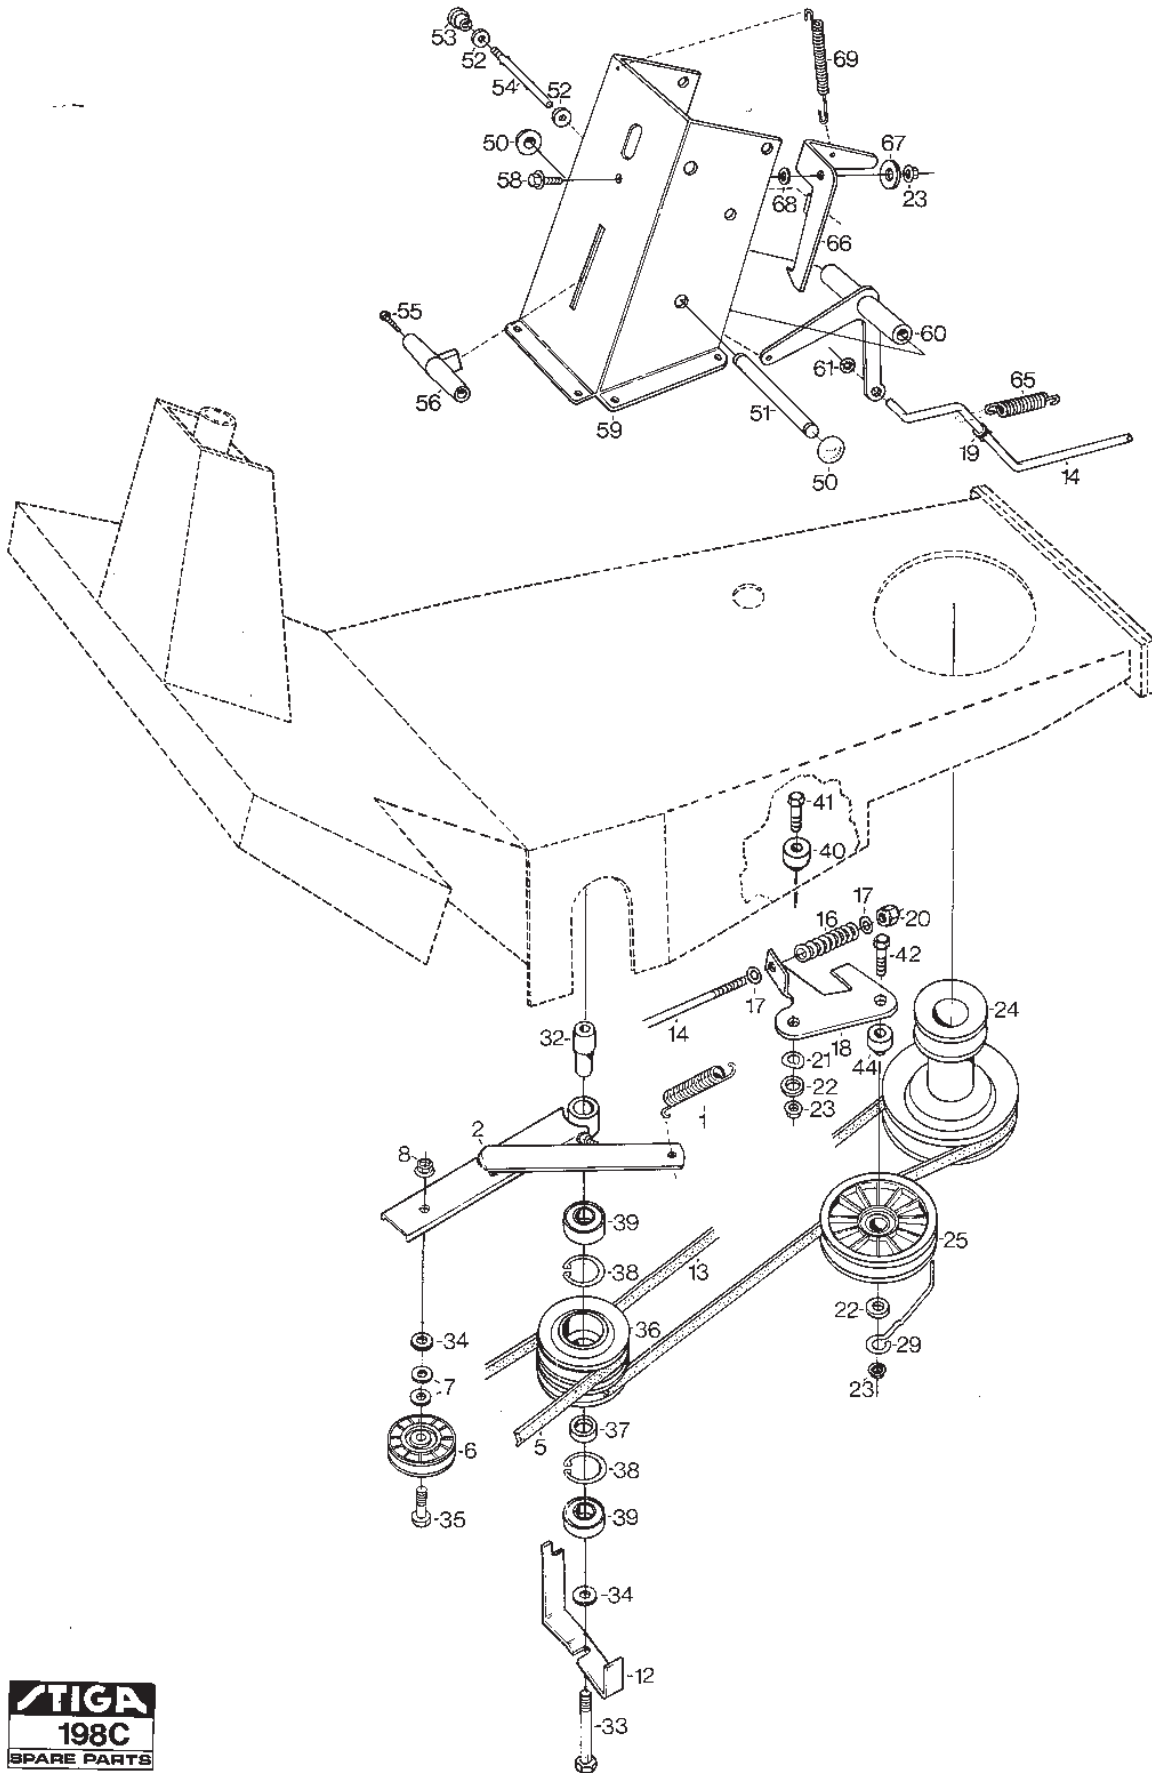

Utgåva Issue 36 - 2014		Power Take Off			
Pos. Fig.	Antal Q.ty	Art nr Part No	Benämning	Description	Anmärkning Notes
24	1	1134-1633-01	Motorremskiva	Engine Belt Pulley	
24	1	9997-1450-16	Skruv	Screw	Tillbehör/Accessory