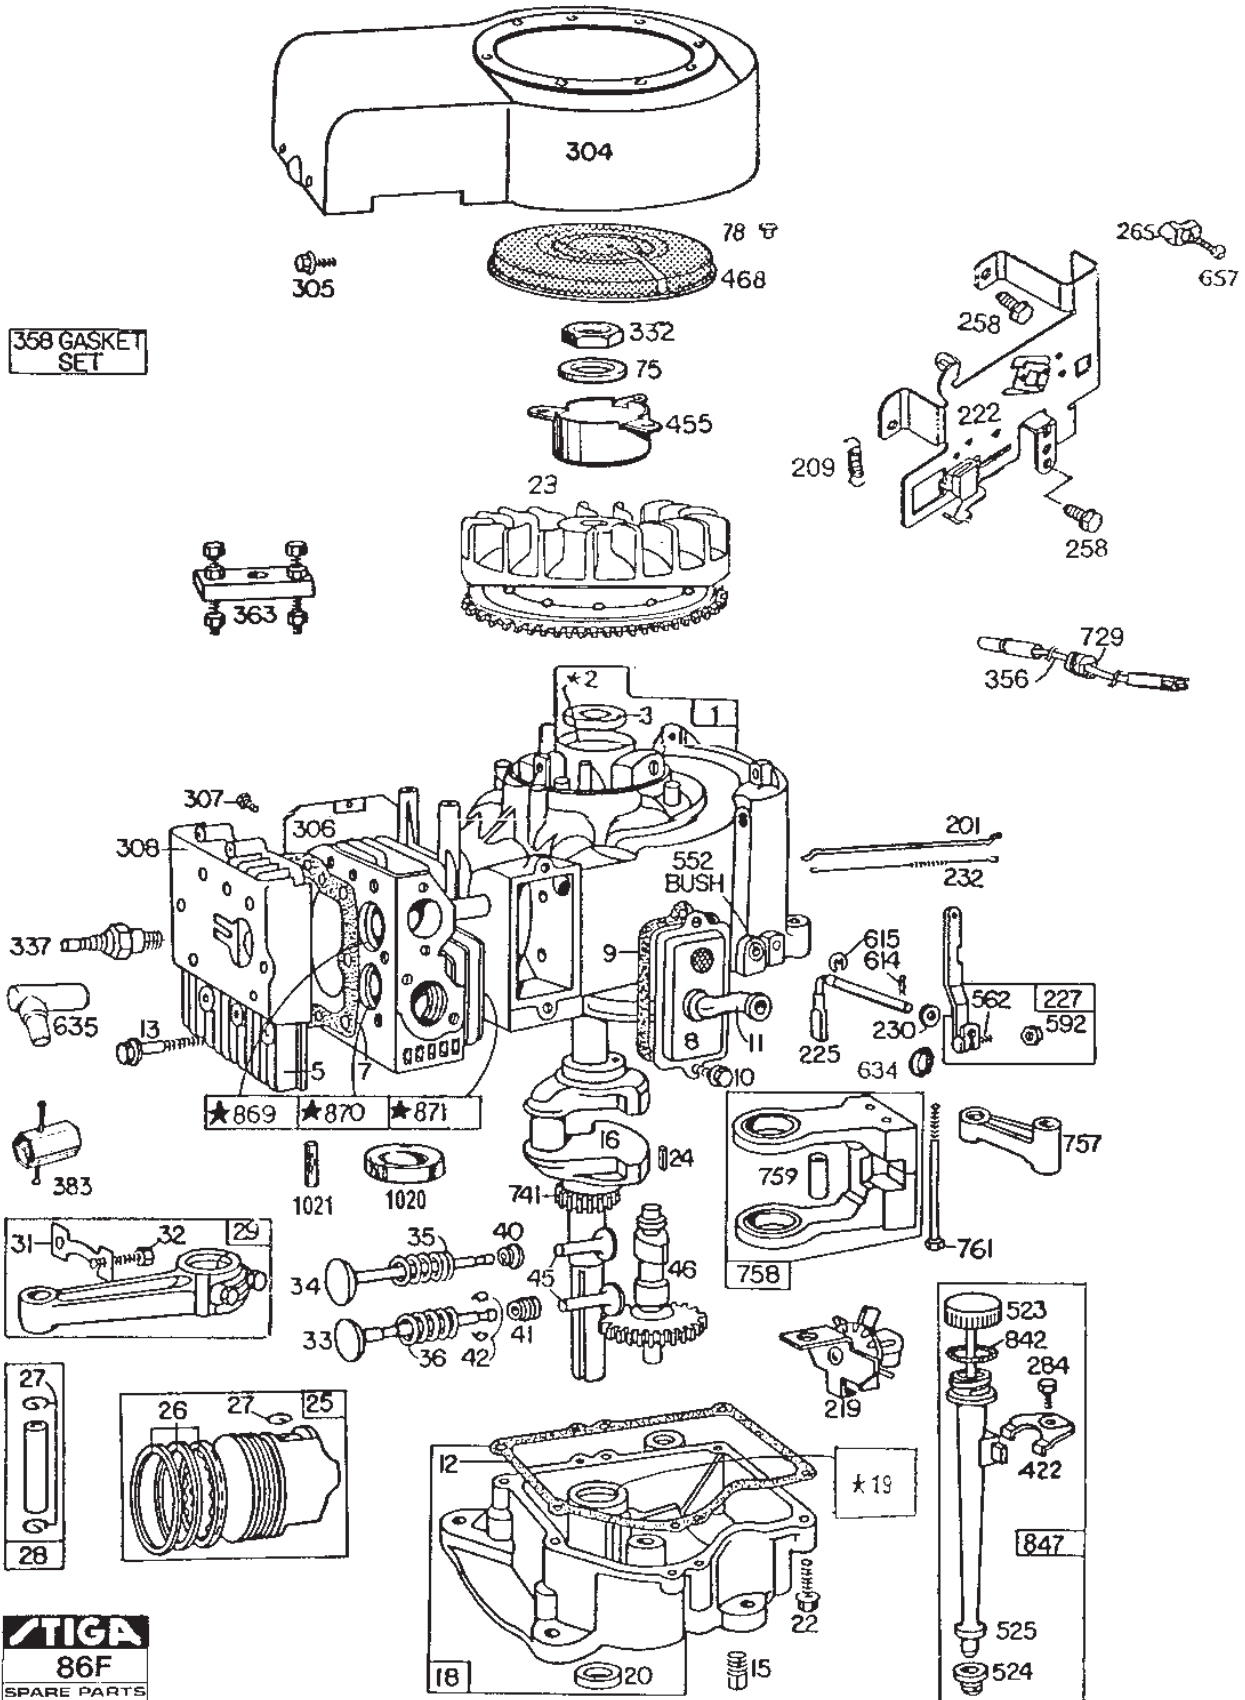

Utgåva Issue 36 - 2014		Cylinder Vevhus	Cylinder Crankcase		
Pos. Fig.	Antal Q.ty	Art nr Part No	Benämning	Description	Anmärkning Notes
1020	1	261242	Excenter	Ecentric	
1020	1	261242	Excenter	Ecentric	
34	1	261462	Insugningsventil	Intake valve	
869	1	261463	Ventilsäte	Valve seat	
871	1	261961	Ventilstyrning-utblås	Valve guide-exhaust	
871	1	261961	Ventilstyrning-utblås	Valve guide-exhaust	Se rep.handbok
871	1	261961	Ventilstyrning-utblås	Valve guide-exhaust	Se rep.handbok
871	1	261961	Ventilstyrning-utblås	Valve guide-exhaust	
741	1	262135	Drev	Gear	
45	2	262248	Ventillyftare	Valve tappet	
201	1	262767	Governor link	Governor link	
209	1	262784	Fjäder	Spring	
232	1	262785	Fjäder	Spring	
842	1	270920	Tätning	Seal	
12	1	271702	Packning	Gasket	
7	1	271866	Packning	Gasket	
11	1	280100	Rör	Tube	
525	1	280134	Rör	Tube	
729	1	281159	Clip	Clip	
20	1	291675	Tätning	Oil seal | Oil Seal	
41	1	292260	Rotator	Rotocoil	
759	1	298909	Kolvspind	Piston Pin	
28	1	299691	Kolvspind	Piston Pin	
3	1	391086	Tätning	Seal	
	1	391086	Tätning	Seal	
758	1	391373	Balanseringsvikt	Counterweight	
8	1	391406	Vevhusventilation	Breather	
26	1	391780	Ring set	Ring set	
18	1	391784	Vevhus	Oil sump	
523	1	391841	Oil dipstick	Oil dipstick	
23	1	391988	Flywheel	Flywheel	
847	1	392067	Oljesticka kpl	Oil filler group	
358	1	393411	Packningssats	Gasket set	
25	1	394661	Kolv kpl	Piston Assy	
1	1	395705	Cylinder	Cylinder	
2	1	399265	Bussning	Bushing	
29	1	490348	Vevstake kpl	Connecting rod assy	
19	1	490666	Bussning	Bushing	
219	1	490815	Oljekastardrev	Oil slinger gear	
634	1	491323	Oil seal	Oil seal	
16	1	491647	Crankshaft	Crankshaft	
222	1	493896	Governor plate	Governor plate	
227	1	493935	Arm	Lever	
304	1	494087	Blower housing	Blower housing	
356	1	494328	Ground wire	Ground wire	
337	1	1111-9028-02	Tändstift (J19Lm)	Spark Plug (J19Lm)	
337	1	1111-9028-02	Tändstift (J19Lm)	Spark Plug (J19Lm)	Champion J19LM
337	1	1111-9028-02	Tändstift (J19Lm)	Spark Plug (J19Lm)	Champion J19LM