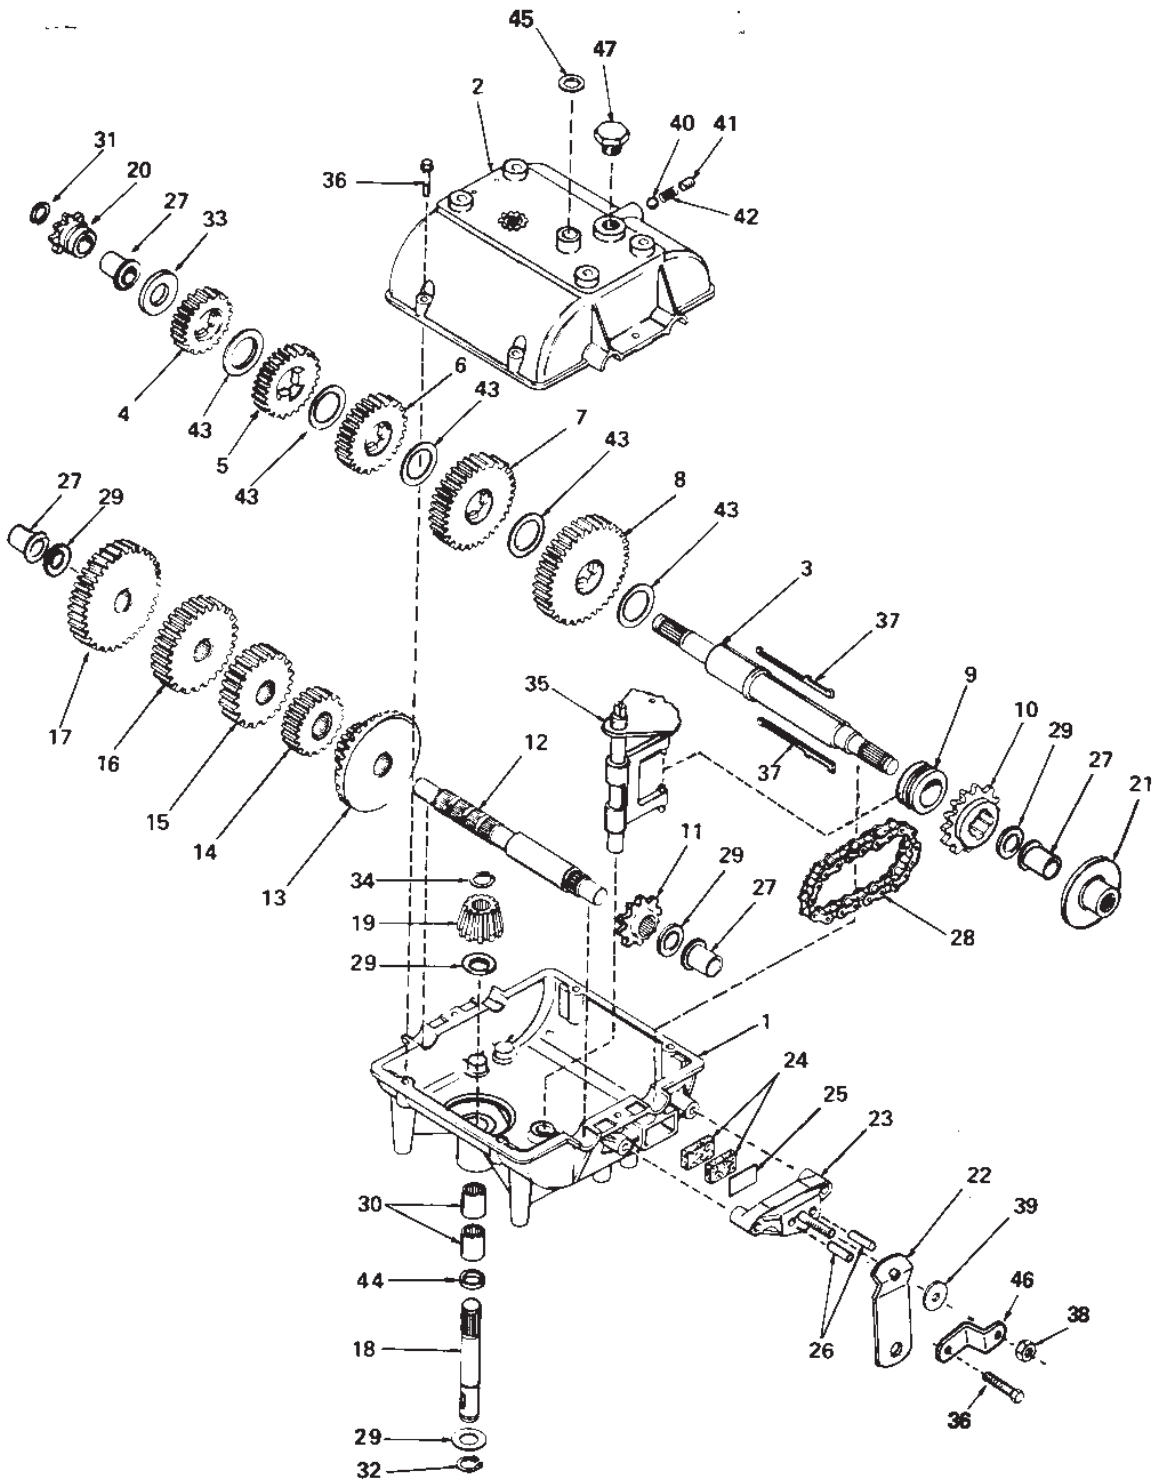

Utgåva Issue 36 - 2014		Tecumseh Peerless Väckellåda 781A 786A		Tecumseh Peerless Gearbox 781A 786A	
Pos. Fig.	Antal Q.ty	Art nr Part No	Benämning	Description	Anmärkning Notes
0	1	9500-9949-00	Väckellåda 781B	Gear Box 781B 19	Villa _/ 781A
0	1	9500-9950-00	Transmission assy	Transmission assy	Garden _/ 786A
1	1	P000-7700-61	Case	Case	
2	1	P000-7720-83	Cover	Cover	
12	1	P000-7761-34	Axel	Shaft	
18	1	P000-7761-35	Axel	Shaft	
3	1	P000-7761-61	Axel	Shaft	
3	1	P000-7762-17	Axel	Shaft	
13	1	P000-7781-09	Gear	Gear	42T+15T
8	1	P000-7781-25	Gear	Gear	35T
29	5	P000-7800-72	Bricka	Washer	
30	2	P000-7800-86	Nållager	Needle Bearing	
43	5	P000-7801-08	Bricka	Washer	
33	1	P000-7801-09	Bricka	Washer	
9	1	P000-7842-66	Hylsa	Collar	
35	1	P000-7842-67	Shift rod	Shift rod	
26	2	P000-7860-26	TryckSprint	Dowel pin	
28	1	P000-7860-81	Kedja	Chain	24 länk/link
11	1	P000-7860-82	Kedjehjul	Sprocket	9T
10	1	P000-7860-83	Kedjehjul	Sprocket	18T
46	1	P000-7860-86	Fäste	Bracket	
20	1	P000-7861-14	Sprocket	Sprocket	781A
20	1	P000-7861-15	Sprocket	Sprocket	786A
34	1	P000-7880-40	Låsring	Retaining ring	
21	1	P000-7900-03	Bromsskiva	Brake Disc	
24	2	P000-7900-06	Bromsbelägg	Brake pad	
25	1	P000-7900-07	Tryck platta	Brake plate	
23	1	P000-7900-25	Hållare	Holder	
22	1	P000-7900-33	Bromsarm	Brake Lever	781A
22	1	P000-7900-37	Bromsarm	Brake Lever	786A
44	1	P000-7920-01	O-ring	O-ring	
32	1	P000-7920-35	Låsring	Retaining ring	
31	1	P000-7920-72	Retaining ring	Retaining ring	
36	6	P000-7920-73	Skruv	Screw	
36	8	P000-7920-73	Skruv	Screw	
47	1	P000-7920-74	Plug	Plug	
38	1	P000-7920-75	Mutter	Nut	
39	1	P000-7920-76	Bricka	Washer	
40	1	P000-7920-77	Kula	Ball	
41	1	P000-7920-78	Skruv	Screw	
42	1	P000-7920-79	Fjäder	Spring	
45	1	P000-7920-83	Bricka	Washer	
1	1	P007-7006-1A	Case	Case	
2	1	P007-7208-3A	Cover	Cover	
19	1	P007-7811-3A	Drev	Bevel pinion	
4	1	P007-7812-1A	Drev	Gear	20T
5	1	P007-7812-2A	Drev	Gear	22T
6	1	P007-7812-3A	Drev	Gear	25T
7	1	P007-7812-4A	Drev	Gear	30T