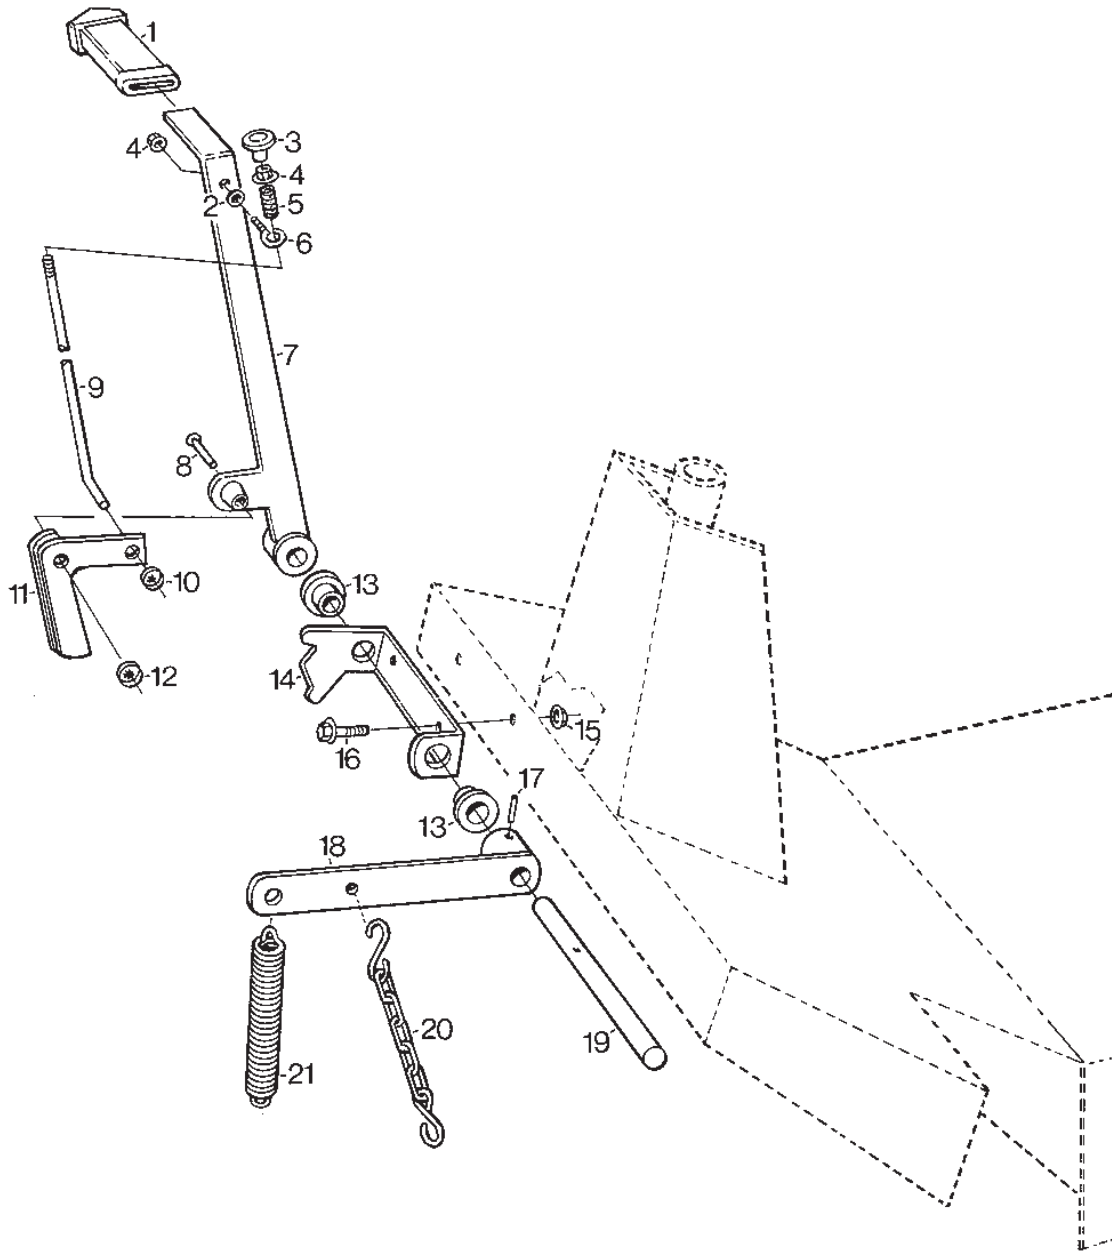

Utgåva Issue 36 - 2014		Redskapslyft Lifting Device			
Pos. Fig.	Antal Q.ty	Art nr Part No	Benämning	Description	Anmärkning Notes
10	1	9675-0008-02	Starlockbricka	Starlock	
12	1	9675-0012-02	Starlock	Locking washer	
5	1	1111-0053-00	Fjäder	Spring	
14	1	1134-0536-00	Lyftsegment	Locking Plate	
3	1	1134-0583-00	Knopp	Knob	
9	1	1134-0858-00	Tryckstång	Push Rod	
7	1	1134-0859-03	Svärd	Bar	
0	1	1134-1437-02	röds kapslyft Smst Villa	Accessory Ricing Device	
21	1	1134-1578-01	Fjäder	Spring	
18	1	1134-1604-01	Lyftarm Kpl	Trippet	
20	1	1134-1605-01	Kedja	Chain	
19	1	1134-1884-01	Lyftaxel	Lifting Shaft	
6	1	1134-1889-01	Skruvögla	Eye Bolt	
13	2	1134-2684-01	Lager	Bearing	
11	1	1134-2911-01	Låshake	Locking Pawl	
1	1	9403-0110-01	Höjdinst.Handtag Ej Kapad	Handle	
17	2	9595-0258-00	Spännstift	Locating Pin	
8	1	9646-0099-22	Nit Kn 8X30	Rivet	
2	1	9699-0025-02	Bricka	Washer	
4	2	9739-0631-22	Strålkastare | Mutter	Working lamp | Nut	
15	2	9739-1031-22	Mutter	Nut	
16	2	9959-1020-16	Skruv	Screw