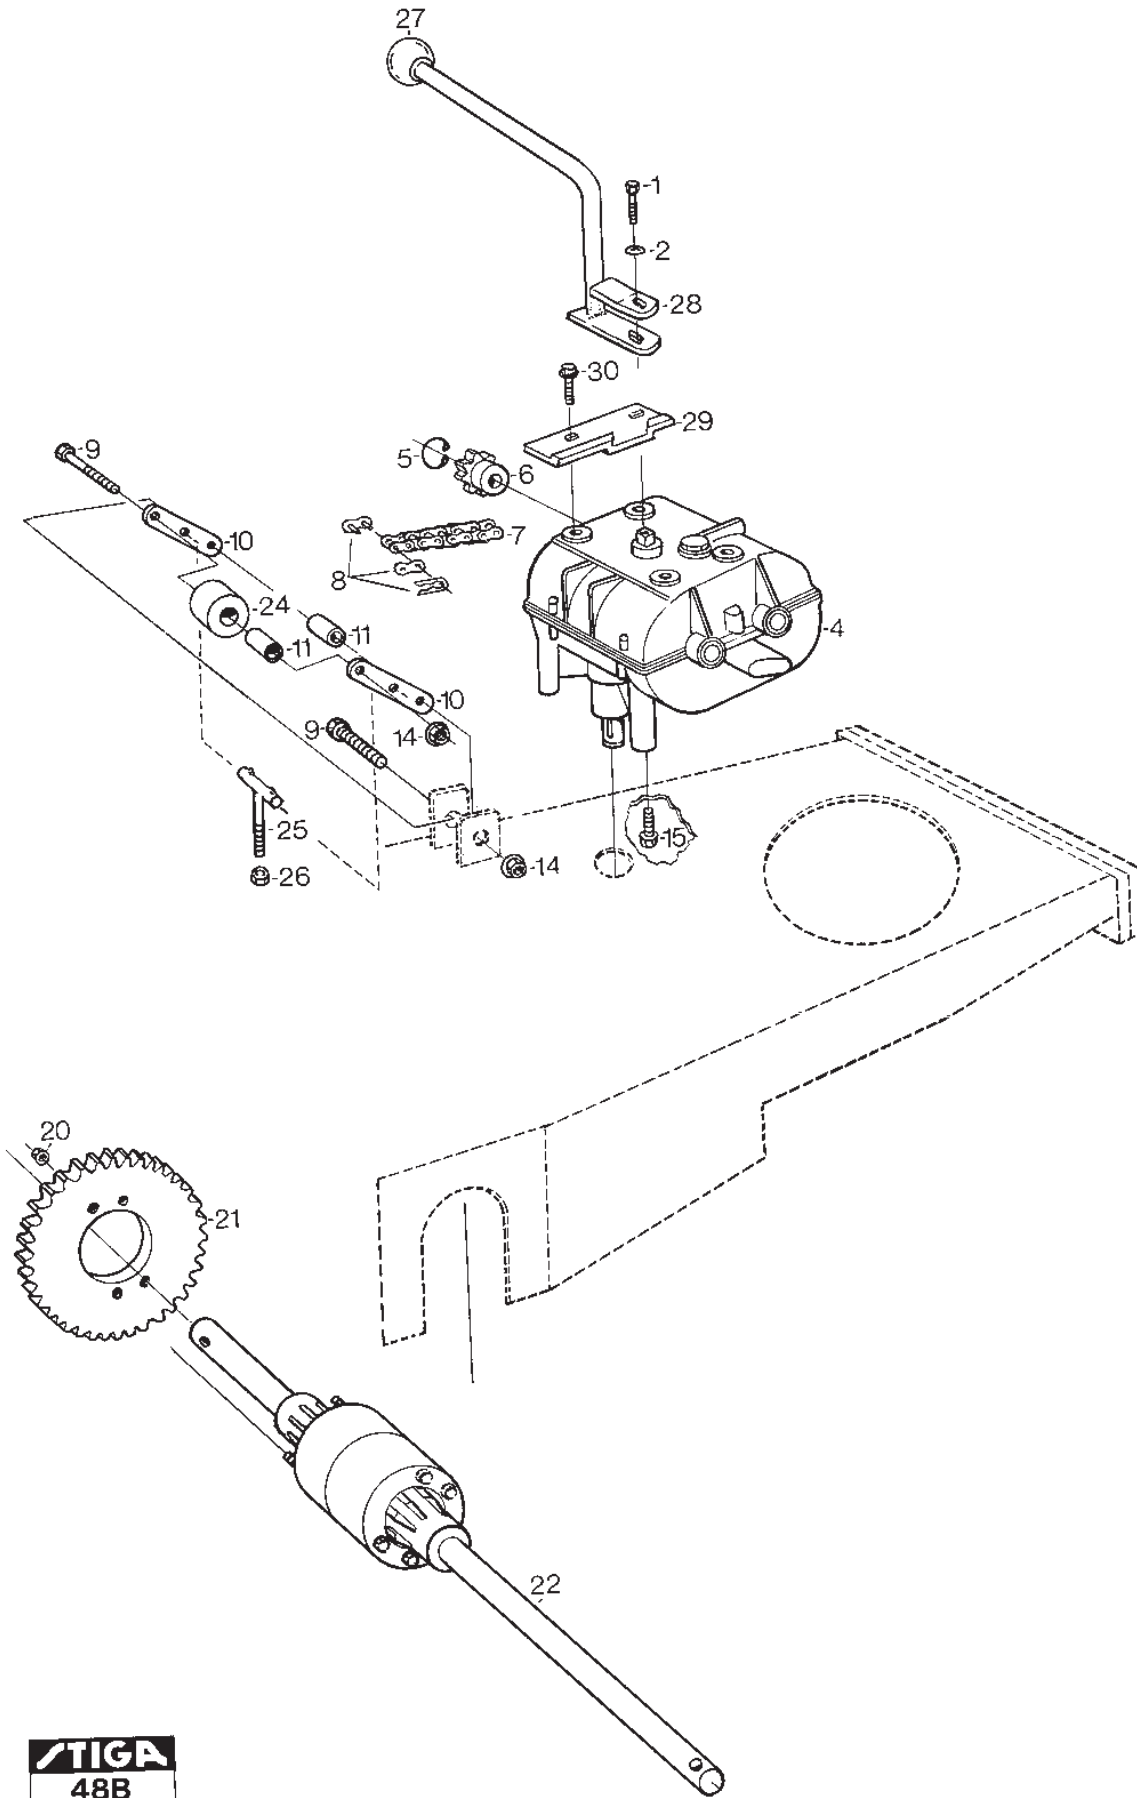

Utgåva Issue 36 - 2014		Transmission		Transmission	
Pos. Fig.	Antal Q.ty	Art nr Part No	Benämning	Description	Anmärkning Notes
6	1	786114	Sprocket	Sprocket	
5	1	792072	Circlip	Circlip	
7	1	9589-0008-02	Chain w. chain lock	Chain w. chain lock	
10	2	1134-1561-01	Hävarm	Lever	
11	2	1134-1565-01	Distans	Spacer	
21	1	1134-1691-02	Kedjehjul	Sprocket	
22	1	1134-1694-04	Differentiell	Differential	Peerless 100-019B
29	1	1134-1916-01	Spärrplatta 5-01	Stop Plate	
27	1	1134-1925-02	Växelspak Smst5-01	Gear Shifter	
24	1	1134-1936-01	Spännrulle	Tensioning Roller	
25	1	1134-1942-01	Skruv	Screw	
28	1	1134-1981-01	Böjstopp	Shift Lock	
4	1	9500-9949-00	Växellåda 781B	Gear Box 781B	19 Peerless 781A
8	1	9589-0504-00	Kedjelås	Chain Fastener	
2	1	9699-0060-02	Bricka	Washer	
14	2	9739-0831-22	Mutter	Nut	
20	4	9743-3621-32	Mutter	Nut	
26	1	9747-0831-02	Mutter | Låsmutter	Nut	
20	4	9795-3631-02	Mutter	Nut	
20	4	9795-3631-02	Mutter	Nut	
30	2	9942-0816-16	Skruv	Screw	
1	1	9987-5016-16	Skruv	Screw	
15	4	9988-3619-16	Skruv	Screw	
9	2	9997-0855-12	Skruv	Screw	
6	1	P000-7861-14	Sprocket	Sprocket	
6	1	P000-7861-14	Sprocket	Sprocket	
5	1	P000-7920-72	Retaining ring	Retaining ring	
5	1	P000-7920-72	Retaining ring	Retaining ring