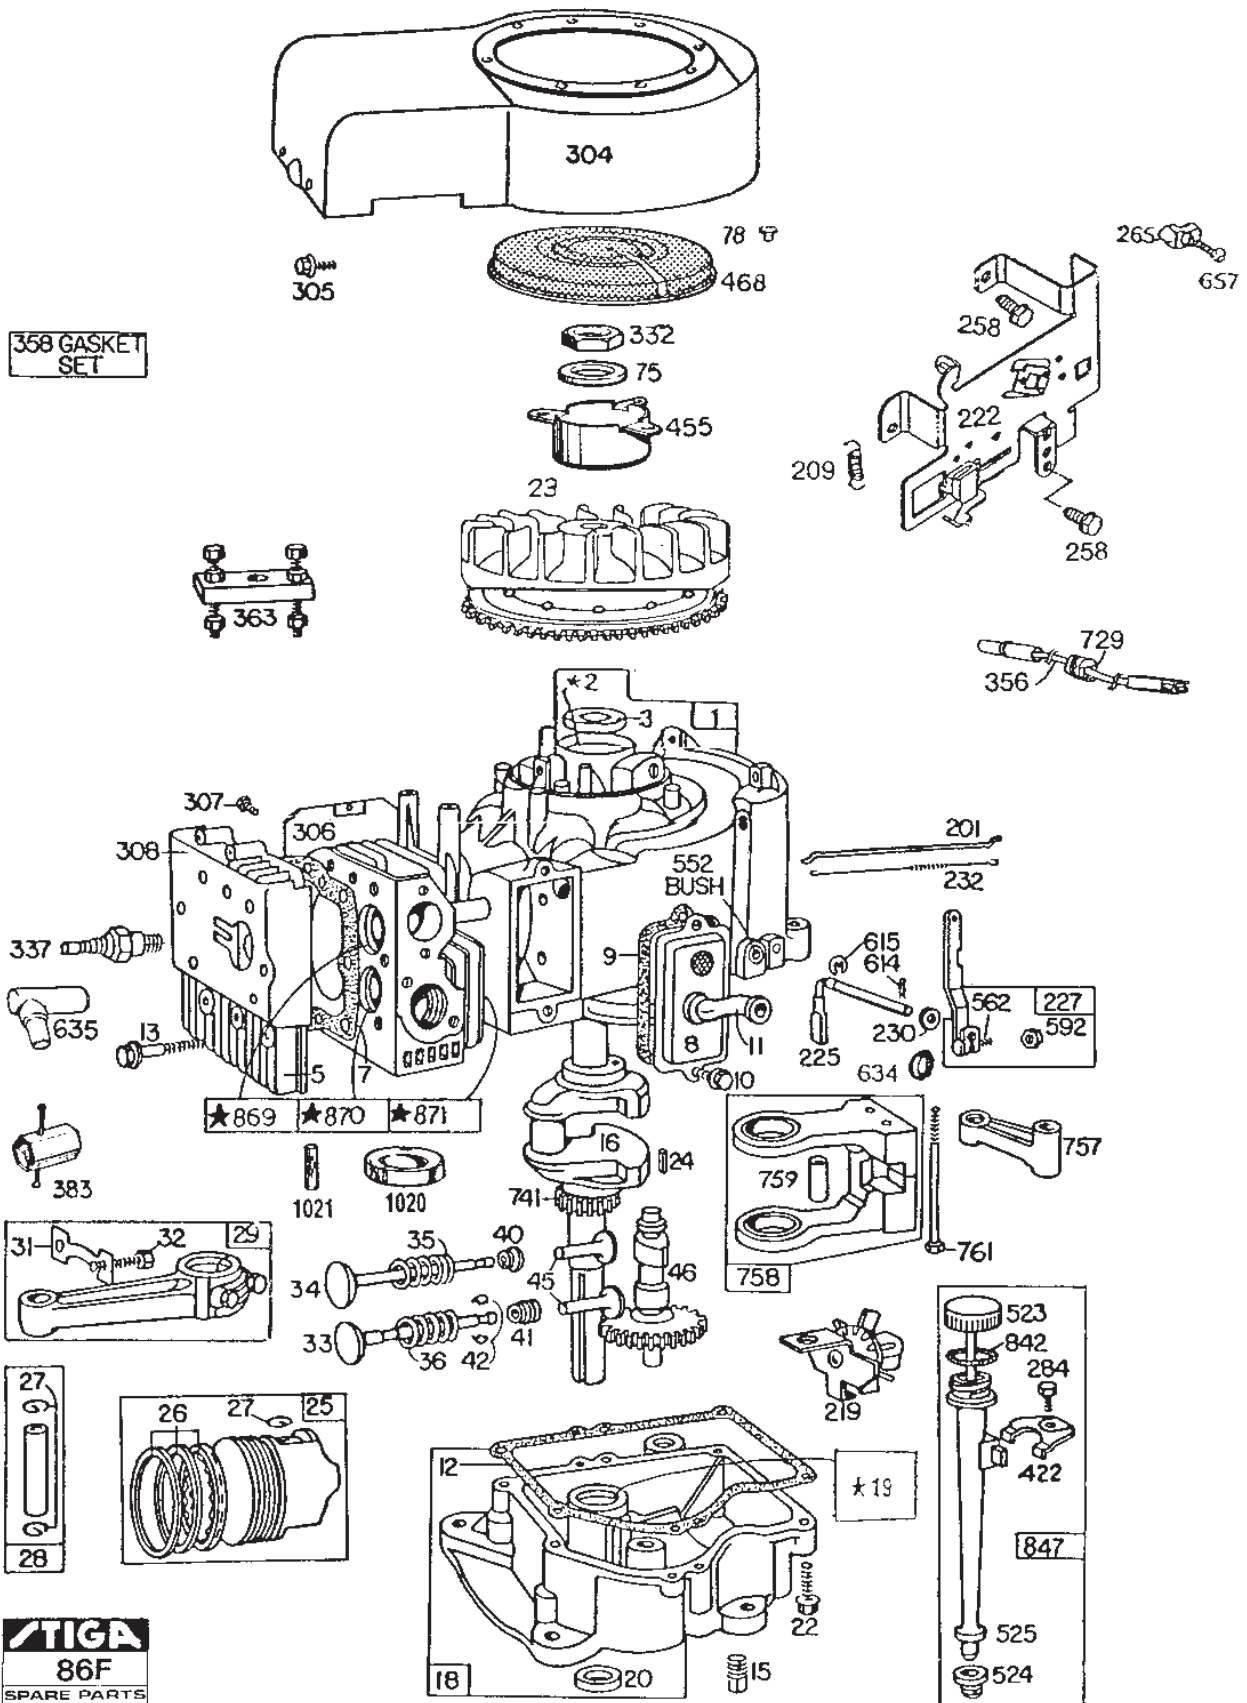

Utgåva Issue 36 - 2014		Cylinder Vevhus	Cylinder Crankcase		
Pos. Fig.	Antal Q.ty	Art nr Part No	Benämning	Description	Anmärkning Notes
363	1	19203	Avdragare	Puller	Tillbehör/Accessory
36	1	26828	Ventilfjäder-utblås	Valve spring-exhaust	
9	1	27803	Packning	Gasket	
35	1	65906	Ventilfjäder-insug	Valve spring-intake	
635	1	66538	Tändstiftsskydd	Spark plug elbow	
524	1	68838	Tätning	Seal	
332	1	92284	Mutter	Nut	
562	1	92613	Skruv	Screw	
32	2	92909	Skruv	Screw	
614	1	93306	Låsnål	Cotter Pin | Cotter pin	
615	1	93307	Låsring	Retainer	
657	1	93496	Skruv	Screw	
22	6	93585	Skruv	Screw	
42	2	93630	Hållare	Retainer	
13	9	93723	Skruv	Screw	
78	3	93805	Skruv	Screw	
761	2	93875	Skruv	Screw	
307	1	93949	Skruv	Screw	
1020	1	94160	Stift	Pin	
1021	1	94160	Stift	Pin	
15	1	94239	Oil drain plug	Oil drain plug	
284	1	94419	Skruv	Screw	
305	4	94608	Skruv	Screw	
258	2	94620	Skruv	Screw	
10	2	94621	Skruv	Screw	
757	1	212359	Länk	Link	
46	1	212897	Kamaxel	Camshaft	
5	1	212914	Topplöck	Cylinder Head	
870	1	213316	Valve seat	Valve seat	
265	1	221535	Klämma	Clamp	
40	1	221596	Hållare	Retainer	
31	1	222299	Låsbleck	Lock	
230	1	222450	Bricka	Washer	
455	1	222561	Kopp	Cup	
468	1	222562	Nät	Screen	
24	1	222698	Kil	Key	
308	1	222725	Cover	Cover	
422	1	223394	Clamp	Clamp	
75	1	224061	Bricka	Washer	
306	1	224542	Shield	Shield	
225	1	231058	Regulatoraxel	Governor crank	
592	1	231082	Mutter	Nut	
871	1	231218	Ventilstyrning-insug	Valve guide-intake	
871	1	231218	Ventilstyrning-insug	Valve guide-intake	Se rep.handbok
871	1	231218	Ventilstyrning-insug	Valve guide-intake	Se rep.handbok
871	1	231218	Ventilstyrning-insug	Valve guide-intake	
552	1	231597	Bussning	Bushing	
27	2	260924	Låsring	Lock	
33	1	261185	Exhaust valve	Exhaust valve