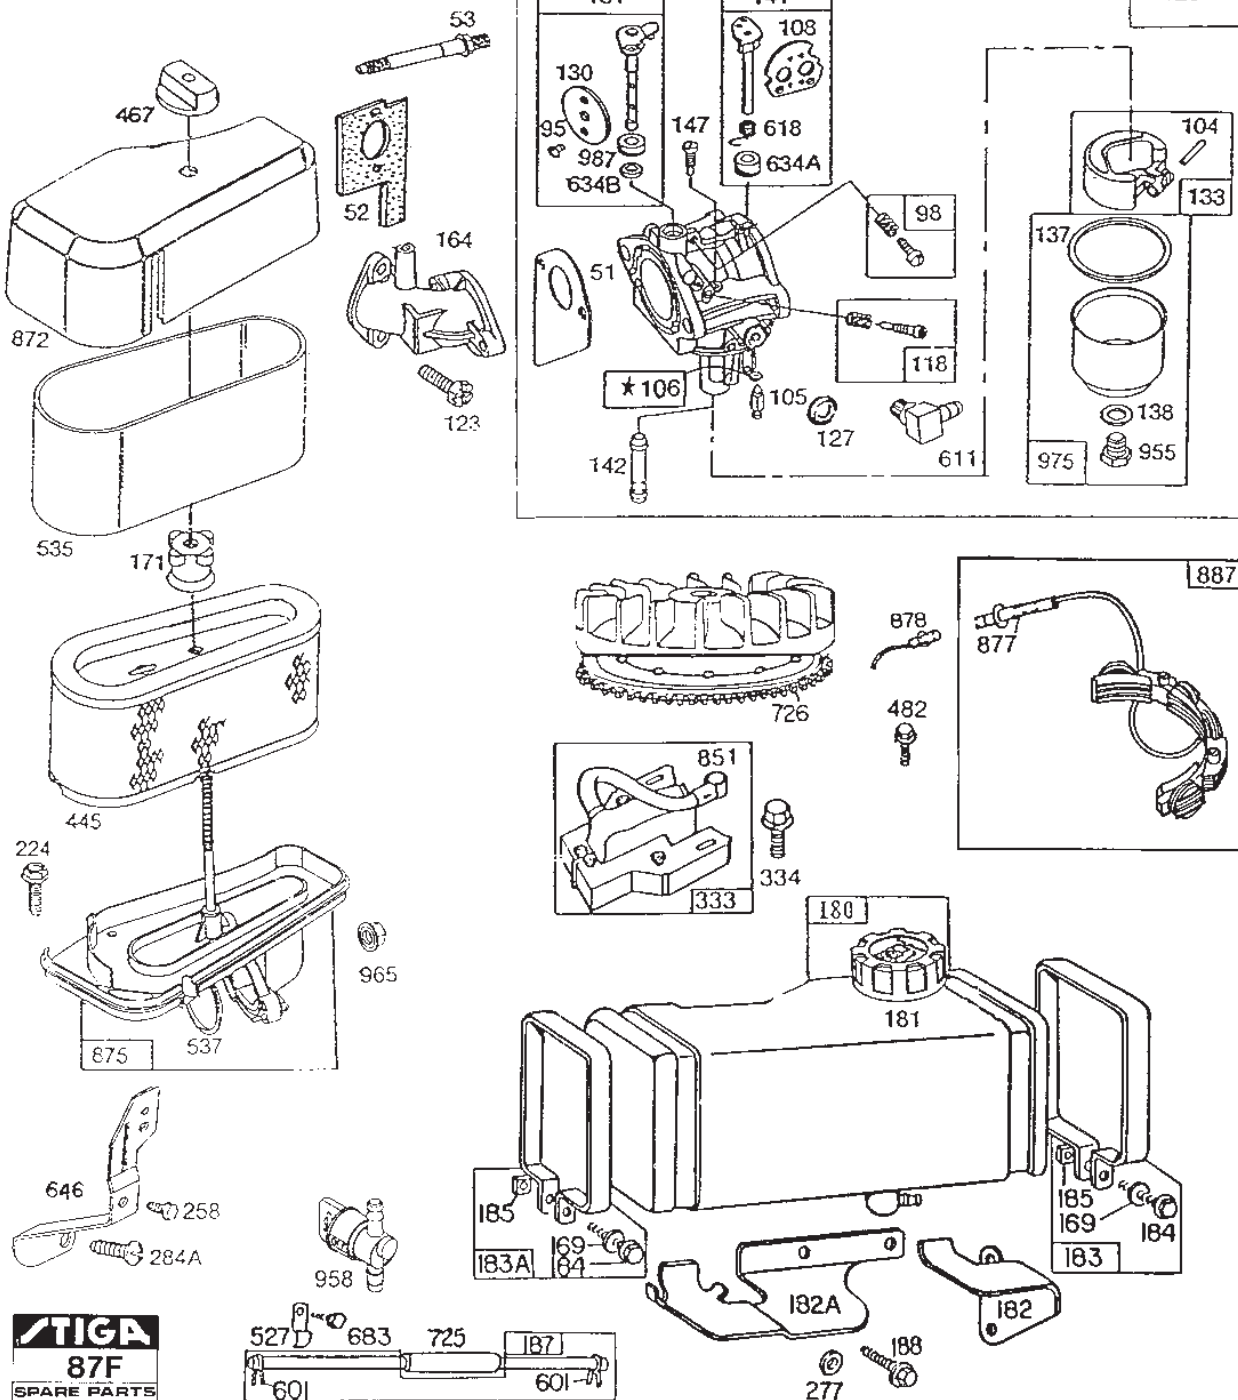

121 CARBURETOR OVERHAUL KIT

Utgåva Issue 36 - 2014		Förgasare Luftfilter		Carburettor Air Cleaner	
Pos. Fig.	Antal Q.ty	Art nr Part No	Benämning	Description	Anmärkning Notes
183	1	390406	Strap	Strap	
544	1	390837	Armature	Armature	
887	1	391529	Stator	Stator	
726	1	392134	Kuggkrans	Gear ring	
878	1	393422	Kabelhärva	Harness	
877	1	393814	Connector	Connector	
309	1	394805	Starter motor	Starter motor	
801	1	394856	Lock	Drive end cap	
802	1	395537	Botten	End cap	
311	4	395538	Släpkol	Brush	
513	1	398003	Koppling kpl	Clutch Ass.Y	
803	1	398159	Hus	Housing	
333	1	398811	Tändsystem kpl	Armature group	
510	1	490421	Drev kpl	Drive assy	
876	1	490467	Startdrev	Retainer kit	
467	1	493903	Låsratt	Knob	
445	1	493910	Cartridge	Cartridge	
958	1	493960	Fuel shut-off valve	Fuel shut-off valve	
181	1	493988	Fuel cap	Fuel cap	
975	1	494378	Bowl	Bowl	
131	1	494379	Axel	Shaft	
133	1	494381	Flottör	Float	
98	1	494382	Skruv	Screw	
118	1	494383	Nålventil	Needle valve	
611	1	494451	Nippel	Inlet tube	
875	1	494827	Body	Body	
142	1	494876	Nozzle	Nozzle	
141	1	494879	Axel	Shaft	
121	1	494882	Rep.sats	Overhaul kit	
125	1	494883	Förgasare kpl	Carburettor Assy