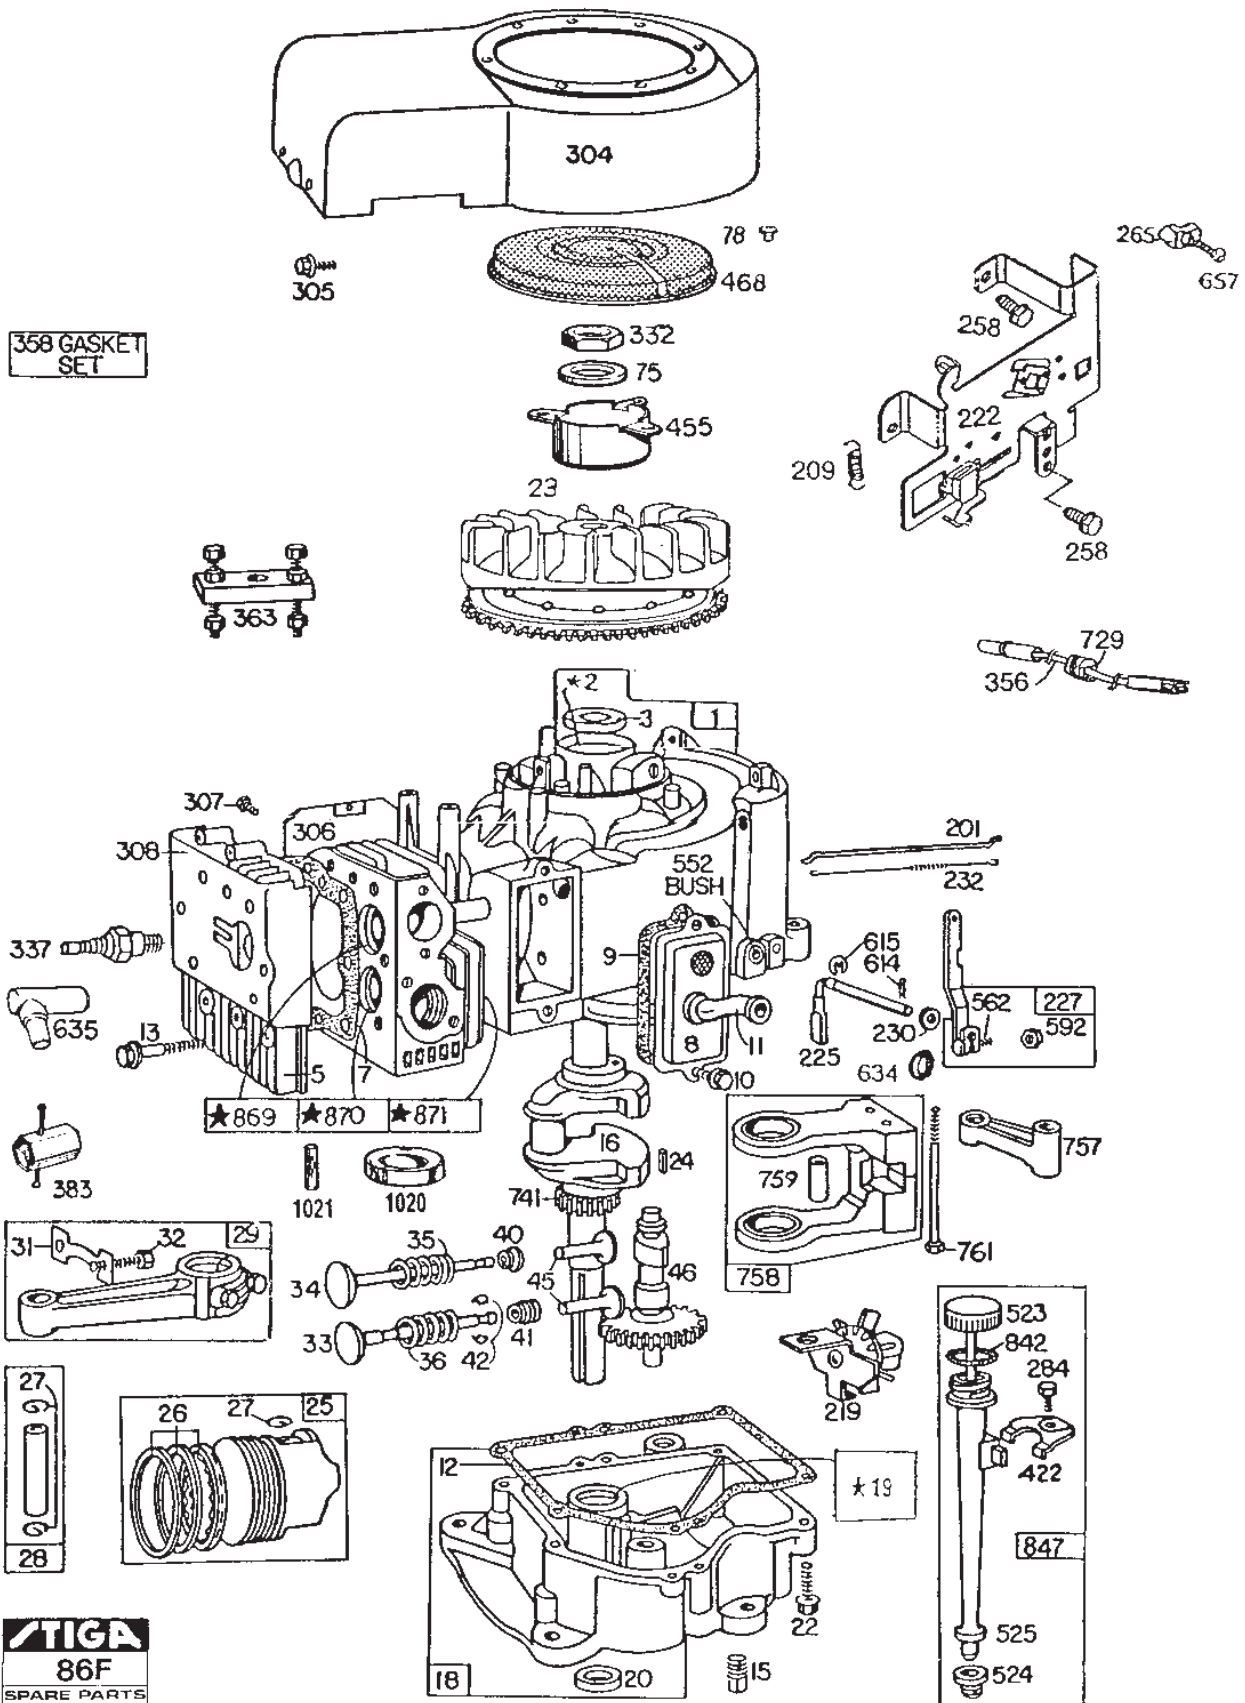

Utgåva Issue 36 - 2014		Cylinder Vevhus Cylinder Crankcase			
Pos. Fig.	Antal Q.ty	Art nr Part No	Benämning	Description	Anmärkning Notes
383	1	1111-9029-01	Tändstiftsnyckel (19 Mm-21 Mm)	Spark Plug Wrench (19 Mm-21 Mm)	Tillbehör/Accessory
337	1	9400-0225-00	Tändstift (J19Lm)	Spark Plug (J19Lm)	Champion J19LM
337	1	9400-0225-00	Tändstift (J19Lm)	Spark Plug (J19Lm)	Champion J19LM