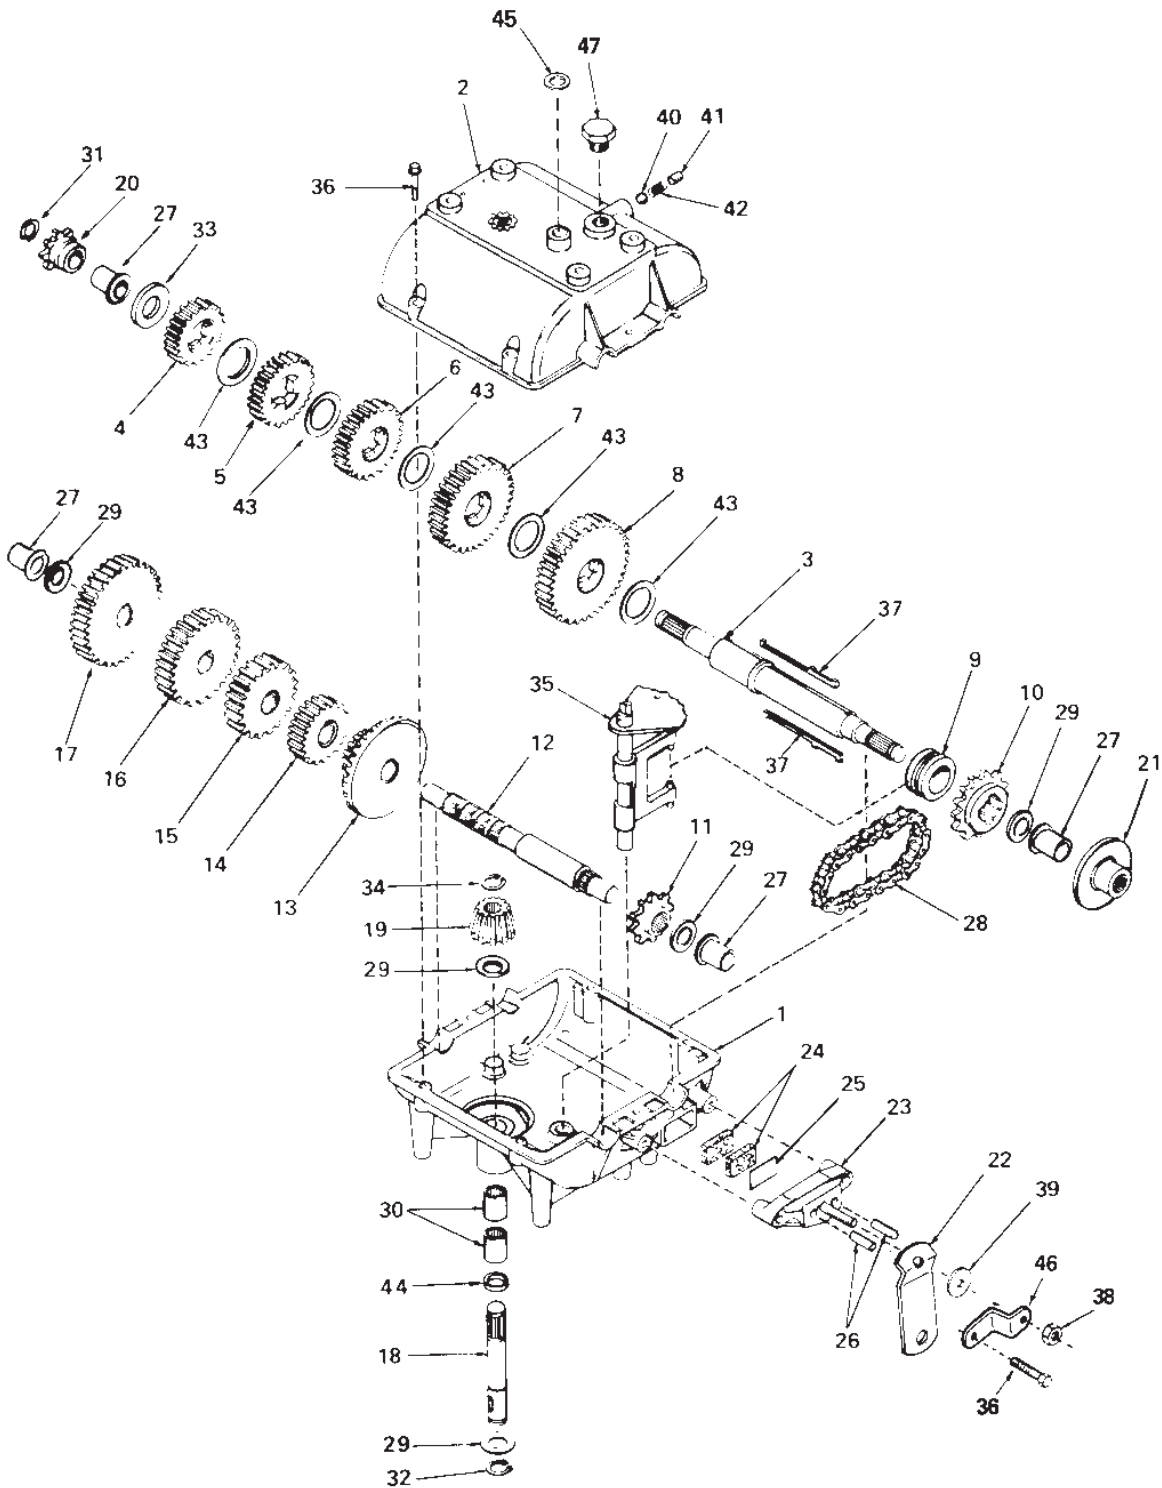

Utgåva Issue 37 - 2014		Tecumseh Peerless Växellåda 781A		Tecumseh Peerless Gear Box 781A	
Pos. Fig.	Antal Q.ty	Art nr Part No	Benämning	Description	Anmärkning Notes
1	1	770061	Case	Case	
1	1	770061	Case	Case	
2	1	772083	Cover	Cover	
2	1	772083	Cover	Cover	
12	1	776134	Axel	Shaft	
12	1	776134	Axel	Shaft	
18	1	776135	Ingående axel	Input shaft	
18	1	776135	Ingående axel	Input shaft	
3	1	776217	Axel	Shaft	
3	1	776217	Axel	Shaft	
13	1	778109	Gear	Gear	42T+15T
13	1	778109	Gear	Gear	42T+15T
19	1	778113	Drev	Pinion	
19	1	778113	Drev	Pinion	
4	1	778121	Gear	Gear	20T
4	1	778121	Gear	Gear	20T
5	1	778122	Drev	Gear	22T
5	1	778122	Drev	Gear	22T
6	1	778123	Gear	Gear	25T
6	1	778123	Gear	Gear	25T
7	1	778124	Gear	Gear	30T
7	1	778124	Gear	Gear	30T
8	1	778125	Drev	Gear	35T
8	1	778125	Drev	Gear	35T
14	1	778126	Gear	Gear	20T
14	1	778126	Gear	Gear	20T
15	1	778127	Gear	Gear	25T
15	1	778127	Gear	Gear	25T
16	1	778128	Drev	Gear	28T
16	1	778128	Drev	Gear	28T
17	1	778129	Drev	Gear	30T
17	1	778129	Drev	Gear	30T
29	5	780072	Bricka	Thrust Washer	
29	5	780072	Bricka	Thrust Washer	
30	2	780086	Nållager	Needle bearing	
30	2	780086	Nållager	Needle bearing	
27	4	780105	Bussning	Bushing	
27	4	780105	Bussning	Bushing	
43	5	780108	Bricka	Thrust Washer	
43	5	780108	Bricka	Thrust Washer	
33	1	780109	Bricka	Washer	
33	1	780109	Bricka	Washer	
9	1	784266	Collar	Collar	
9	1	784266	Collar	Collar	
35	1	784267	Shift rod	Shift rod	
35	1	784267	Shift rod	Shift rod	
26	2	786026	StyrSprint | Styrpinne	Dowel pin	
26	2	786026	StyrSprint | Styrpinne	Dowel pin	
28	1	786081	Kedja	Chain	24 länk/link