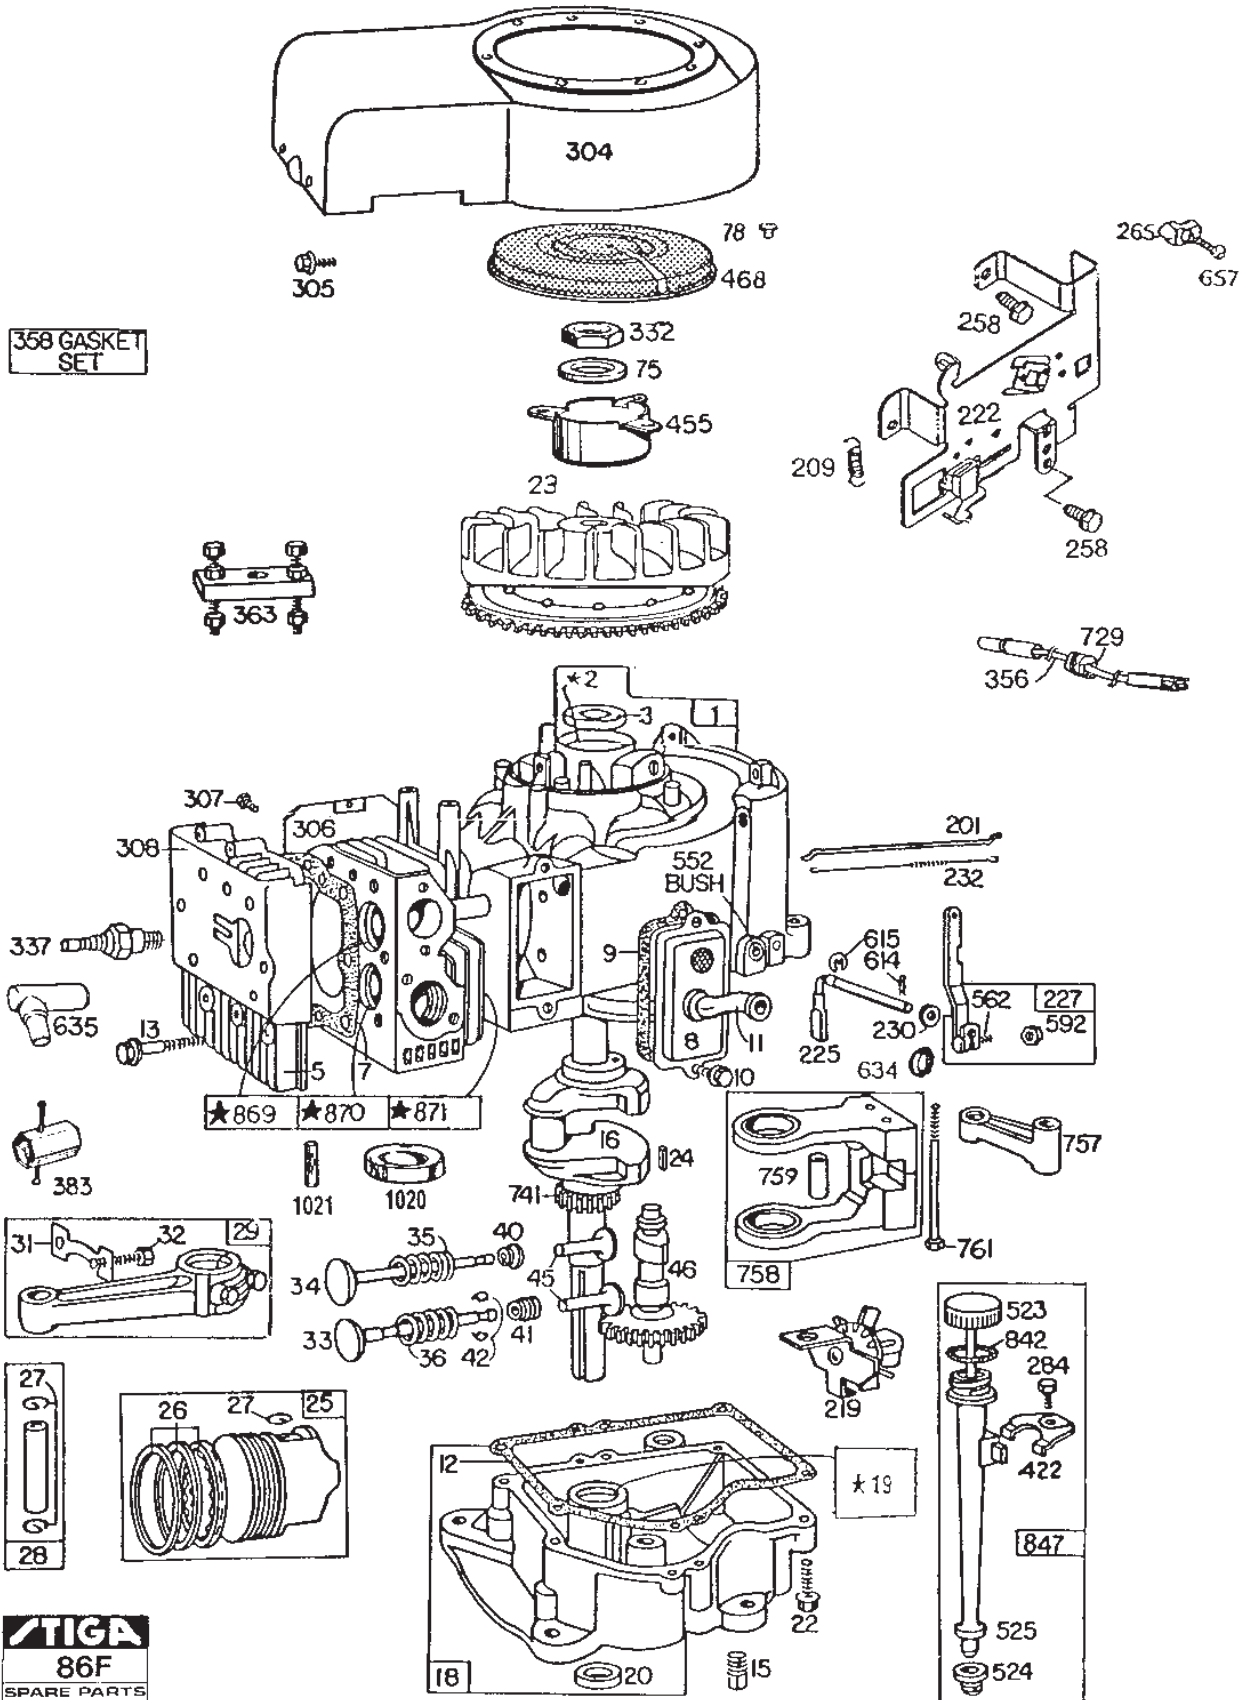

Utgåva Issue 37 - 2014		Cylinder Vevhus	Cylinder Crankcase		
Pos. Fig.	Antal Q.ty	Art nr Part No	Benämning	Description	Anmärkning Notes
1020	1	261242	Excenter	Ecentric	
1020	1	261242	Excenter	Ecentric	
34	1	261462	Insugningsventil	Intake valve	
869	1	261463	Ventilsäte	Valve seat	
871	1	261961	Ventilstyrning-utblås	Valve guide-exhaust	
871	1	261961	Ventilstyrning-utblås	Valve guide-exhaust	Se rep.handbok
871	1	261961	Ventilstyrning-utblås	Valve guide-exhaust	Se rep.handbok
871	1	261961	Ventilstyrning-utblås	Valve guide-exhaust	
741	1	262135	Drev	Gear	
45	2	262248	Ventillyftare	Valve tappet	
201	1	262767	Governor link	Governor link	
209	1	262784	Fjäder	Spring	
232	1	262785	Fjäder	Spring	
842	1	270920	Tätning	Seal	
12	1	271702	Packning	Gasket	
7	1	271866	Packning	Gasket	
11	1	280100	Rör	Tube	
525	1	280134	Rör	Tube	
729	1	281159	Clip	Clip	
20	1	291675	Tätningring	Oil Seal | Oil seal	
41	1	292260	Rotator	Rotocoil	
759	1	298909	Kolvspind	Piston Pin	
28	1	299691	Kolvspind	Piston Pin	
3	1	391086	Tätningring	Seal	
	1	391086	Tätningring	Seal	
758	1	391373	Balanseringsvikt	Counterweight	
8	1	391406	Vevhusventilation	Breather	
26	1	391780	Ring set	Ring set	
18	1	391784	Vevhus	Oil sump	
523	1	391841	Oil dipstick	Oil dipstick	
23	1	391988	Flywheel	Flywheel	
847	1	392067	Oljesticka kpl	Oil filler group	
358	1	393411	Packningssats	Gasket set	
25	1	394661	Kolv kpl	Piston Assy	
1	1	395705	Cylinder	Cylinder	
2	1	399265	Bussning	Bushing	
29	1	490348	Vevstake kpl	Connecting rod assy	
19	1	490666	Bussning	Bushing	
219	1	490815	Oljekastardrev	Oil slinger gear	
634	1	491323	Oil seal	Oil seal	
16	1	491647	Crankshaft	Crankshaft	
222	1	493896	Governor plate	Governor plate	
227	1	493935	Arm	Lever	
304	1	494087	Blower housing	Blower housing	
356	1	494328	Ground wire	Ground wire	
337	1	1111-9028-02	Tändstift (J19Lm)	Spark Plug (J19Lm)	
337	1	1111-9028-02	Tändstift (J19Lm)	Spark Plug (J19Lm)	Champion J19LM
337	1	1111-9028-02	Tändstift (J19Lm)	Spark Plug (J19Lm)	Champion J19LM