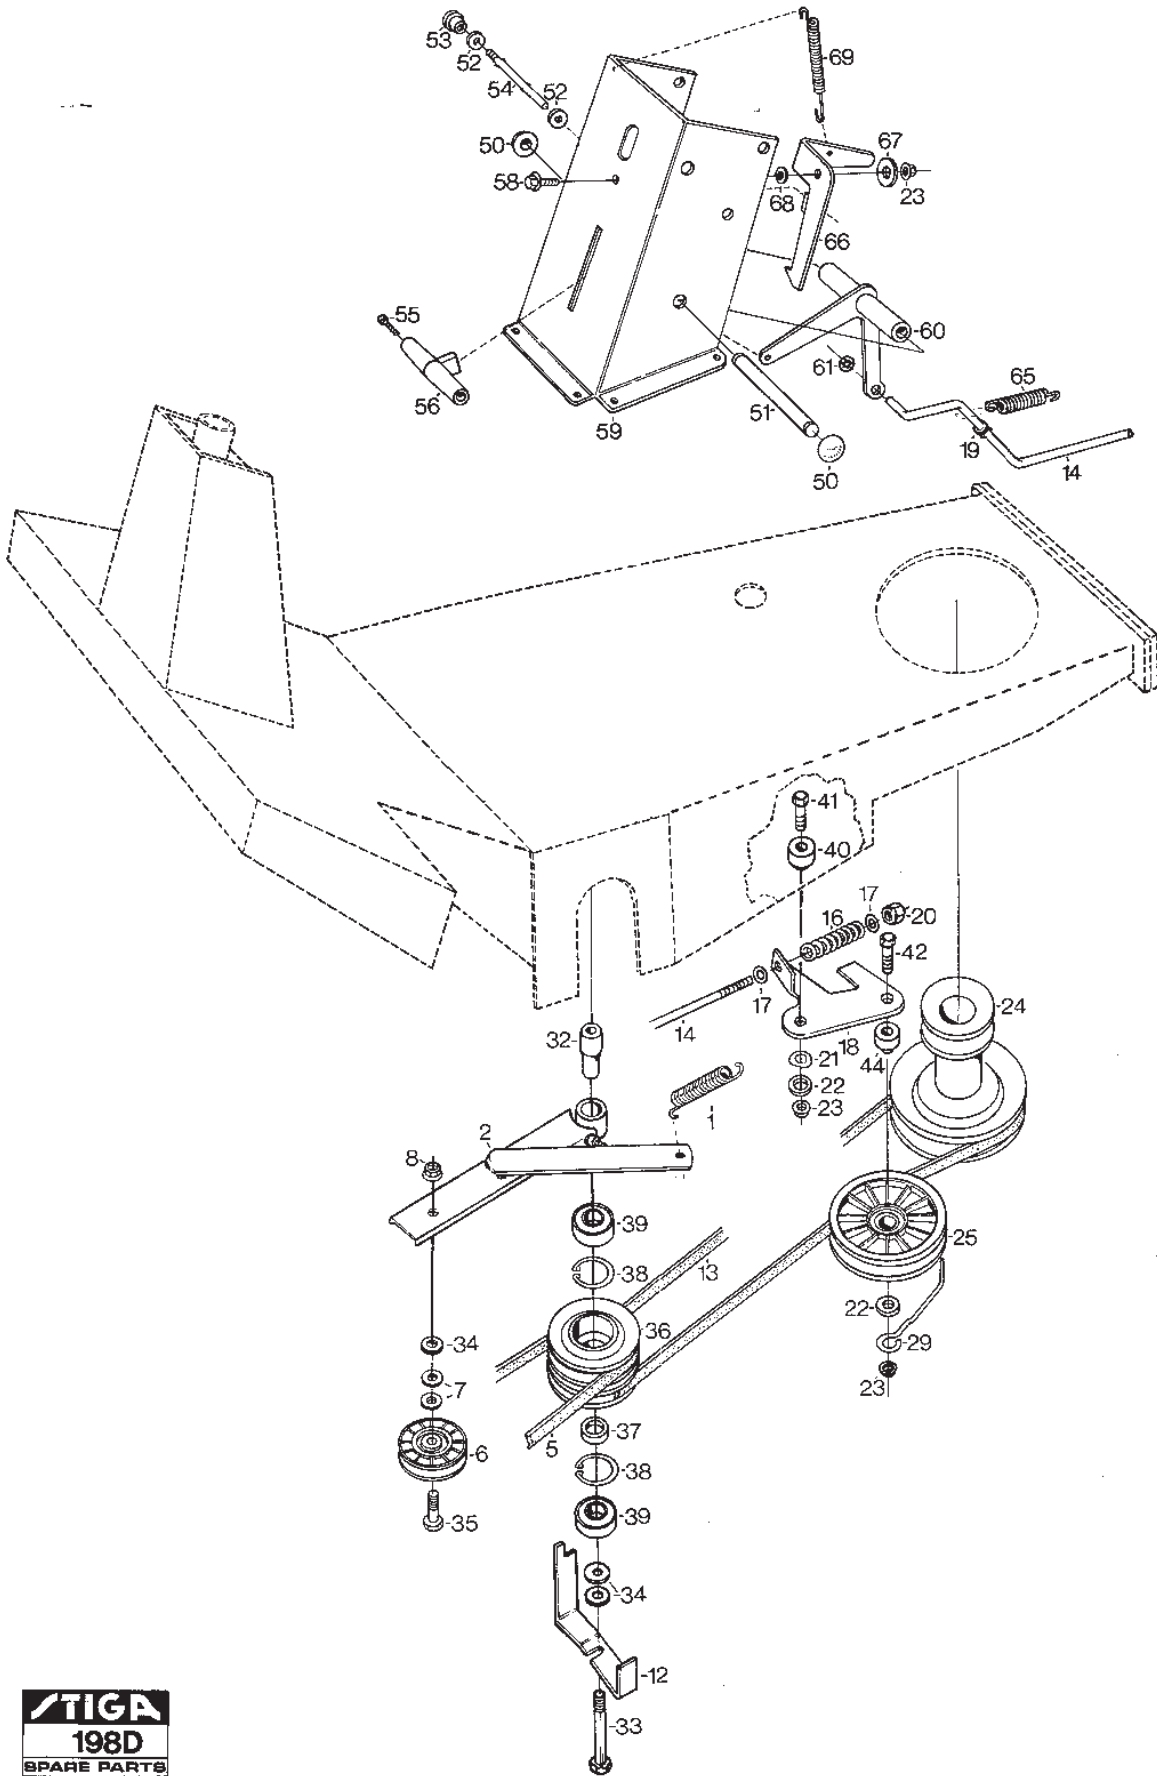

Utgåva Issue 37 - 2014		Power Take-Off			
Pos. Fig.	Antal Q.ty	Art nr Part No	Benämning	Description	Anmärkning Notes
50	2	9672-0004-02	Starlock	Starlock	
69	1	1131-1497-01	Fjäder	Brake Spring	
65	1	1131-1506-00	Fjäder	Spring	
51	1	1134-0022-00	Reglagestång	Control Rod	
60	1	1134-0027-01	Reglagespak	Control Lever	
37	1	1134-0051-07	Distans	Spacer	
67	1	1134-0143-00	Bricka	Washer	
56	1	1134-0153-00	T-Handtag	Handle Gear Shifter	
53	1	1134-0583-00	Knopp	Knob	
16	1	1134-1023-00	Fjäder	Brake Spring	
18	1	1134-1438-02	Spännarm	Tensioning Arm	
1	1	1134-1446-01	Kåpfjäder	Spring For Casing	
36	1	1134-1486-01	Dubbelremskiva Kpl Villa	Double V-Belt Pulley	
12	1	1134-1569-01	Remstyrning	Belt Guide	
24	1	1134-1633-01	Motorremskiva	Engine Belt Pulley	
29	1	1134-1647-01	Remhållare	Belt Stirrup	
40	1	1134-1838-01	Spännarmsfäste	Tension Arm Bracket	
32	1	1134-1839-01	Mellanaxel	Shaft	
2	1	1134-1866-01	Spännarm Smst Servicedet	Tensioning Arm Compl	
44	1	1134-1888-01	Distans	Spacer	
14	1	1134-1935-01	Länkstång	Link Rod	
54	1	1134-1972-01	Urkopplingsspak	Disengaging Lever	
66	1	1134-2453-01	Låshake	Locking Pawl	
25	1	1134-3053-01	Spännrulle	Tension Roller	
59	1	1134-3252-02	Sitskonsol-gul	Seat Bracket-Yellow	
5	1	1134-9009-01	Kilrem	V-Belt	=9585-0052-00
13	1	1134-9010-01	Kilrem	V-Belt	=9585-0053-00
6	1	1134-9027-01	Spännrulle (Svart)	Tension Roller (Black)	
39	2	9549-0019-00	Kullager	Ball Bearing	
38	2	9651-0040-04	Spårring Sgh 40	Circlip	
61	1	9675-0011-00	Låsbricka	Starlock	
68	1	9695-0002-00	Bricka	Washer	
21	1	9696-0013-01	Bricka	Washer	
52	2	9699-0025-02	Bricka	Washer	
17	2	9699-0028-02	Bricka	Washer	
7	2	9699-0035-02	Bricka	Washer	
34	3	9699-0035-02	Bricka	Washer	
22	2	9699-0062-02	Bricka	Washer	
19	1	9699-0090-02	Bricka	Washer	
23	3	9739-0831-22	Mutter	Nut	
8	1	9739-1031-22	Mutter	Nut	
20	1	9747-0831-02	Mutter | Låsmutter	Nut	
55	1	9847-8016-16	Skruv	Screw	
58	1	9959-0820-16	Skruv	Screw	
42	1	9997-0845-12	Skruv	Screw	
41	1	9997-0855-12	Skruv	Screw	
35	1	9997-1035-16	Skruv	Screw	
33	1	9997-1080-12	Skruv	Screw	
24	1	9997-1450-16	Skruv	Screw	Tillbehör/Accessory