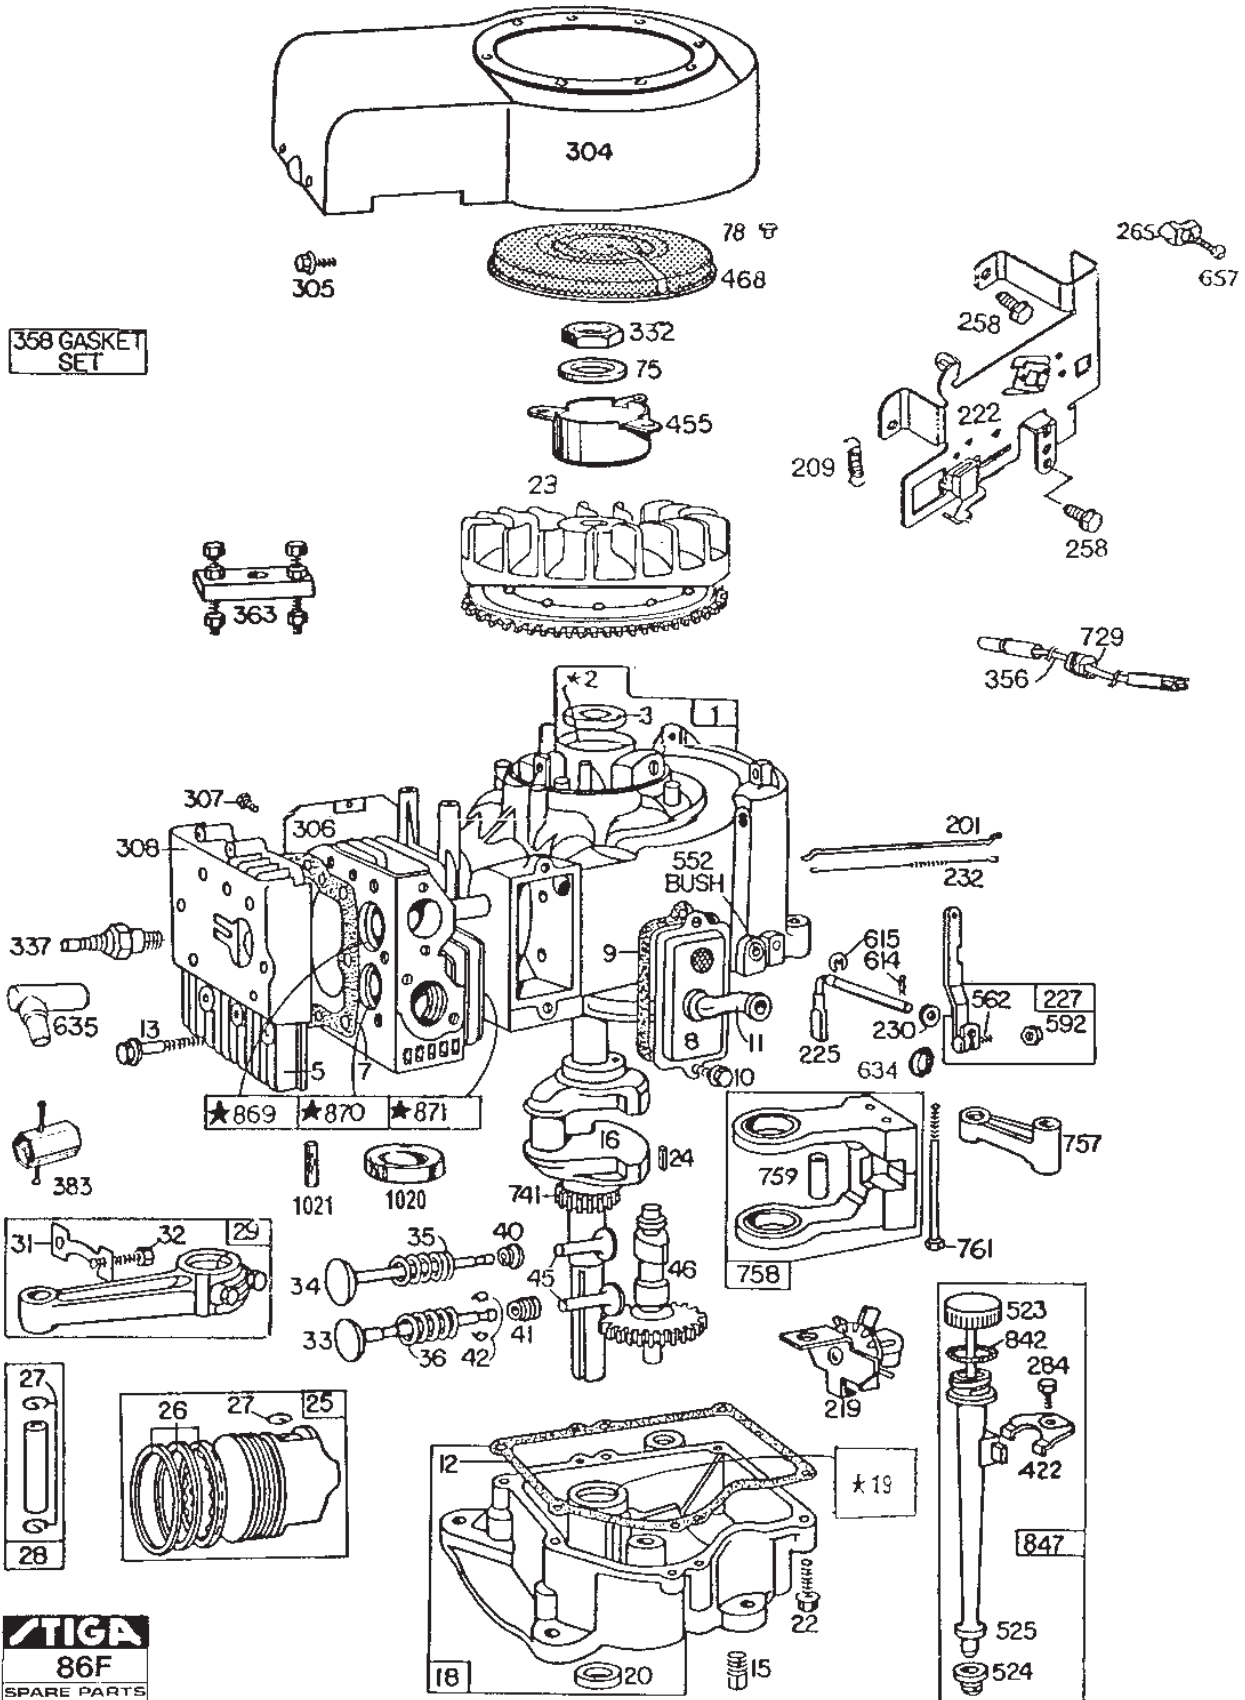

Utgåva Issue 37 - 2014		Cylinder Vevhus Cylinder Crankcase			
Pos. Fig.	Antal Q.ty	Art nr Part No	Benämning	Description	Anmärkning Notes
383	1	1111-9029-01	Tändstiftsnyckel (19 Mm-21 Mm)	Spark Plug Wrench (19 Mm-21 Mm)	Tillbehör/Accessory
337	1	9400-0225-00	Tändstift (J19Lm)	Spark Plug (J19Lm)	Champion J19LM
337	1	9400-0225-00	Tändstift (J19Lm)	Spark Plug (J19Lm)	Champion J19LM