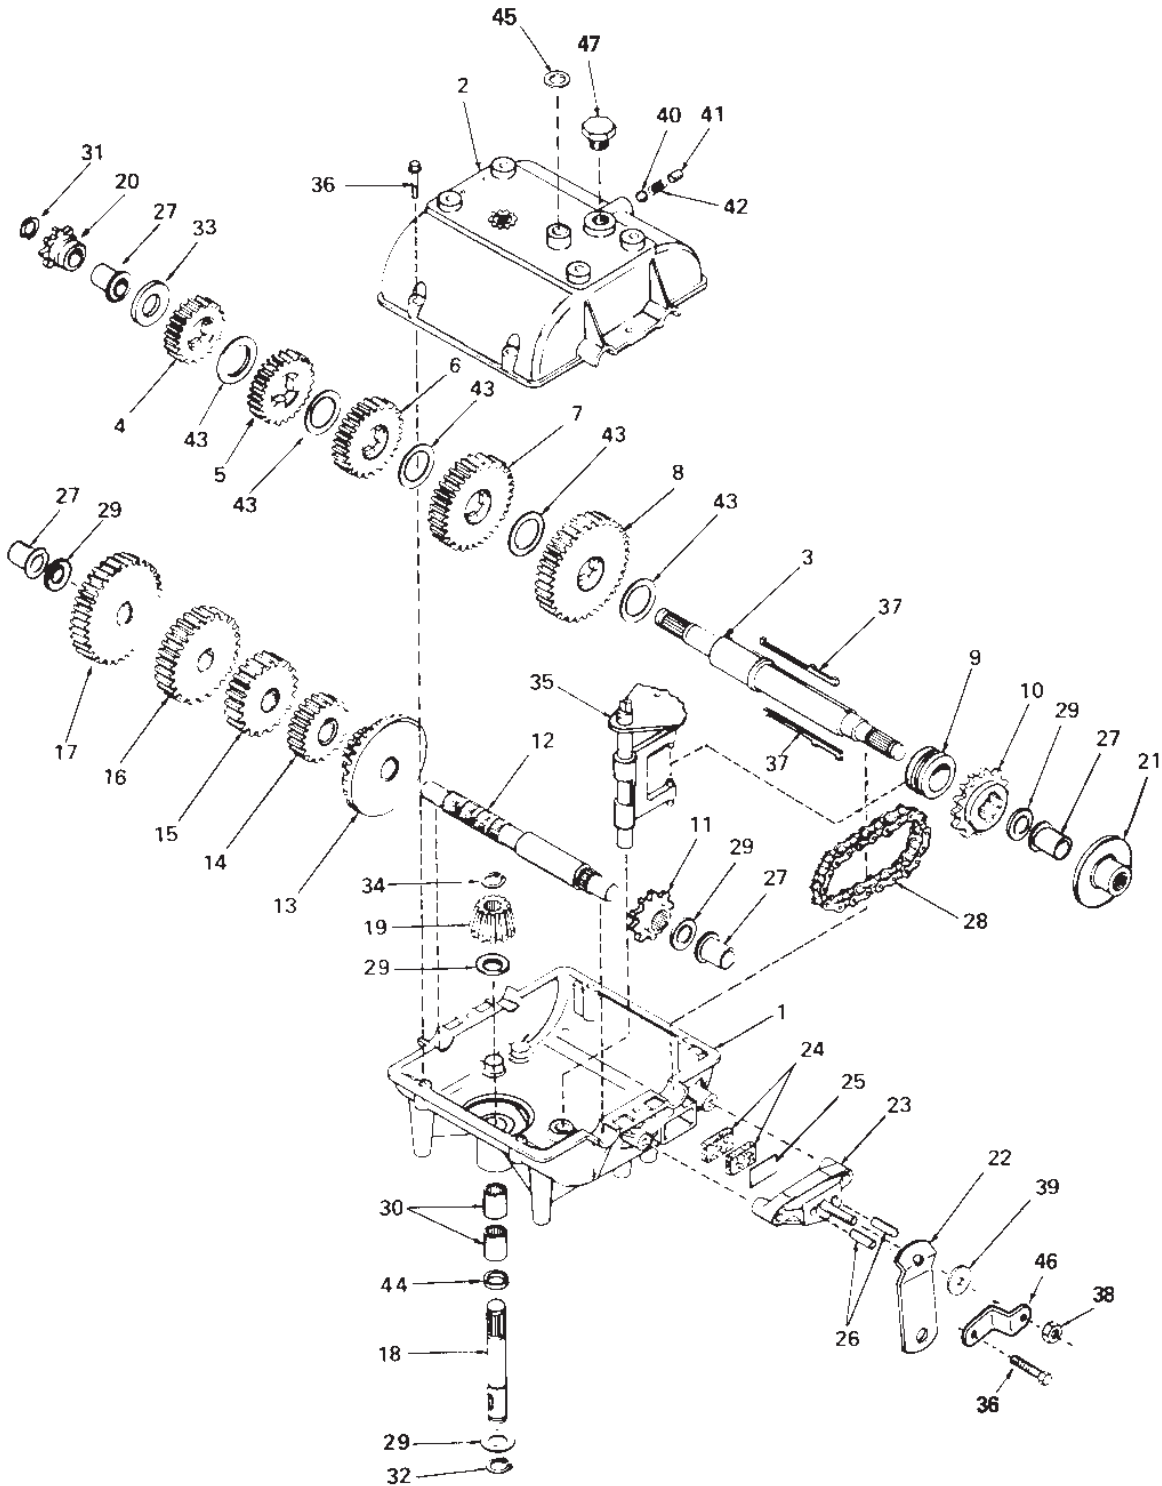

Utgåva Issue 37 - 2014		Tecumseh Peerless Växellåda 781A		Tecumseh Peerless Gear Box 781A	
Pos. Fig.	Antal Q.ty	Art nr Part No	Benämning	Description	Anmärkning Notes
28	1	786081	Kedja	Chain	24 Länk/Link
11	1	786082	Sprocket	Sprocket	9T
11	1	786082	Sprocket	Sprocket	9T
10	1	786083	Sprocket	Sprocket	18T
10	1	786083	Sprocket	Sprocket	18T
46	1	786086	Fäste	Brake lever bracket	
46	1	786086	Fäste	Brake lever bracket	
20	1	786114	Sprocket	Sprocket	
20	1	786114	Sprocket	Sprocket	
34	1	788040	Låsring	Retainer ring	
34	1	788040	Låsring	Retainer ring	
90	1	788067	Smörjfett	Grease	0.9 kg Bentonite
90	1	788067	Smörjfett	Grease	0.9 kg Bentonite
21	1	790003	Bromsskiva	Brake Disc	
21	1	790003	Bromsskiva	Brake Disc	
24	2	790006	Brake pad	Brake pad	
24	2	790006	Brake pad	Brake pad	
25	1	790007	Tryckplatta	Brake pad plate	
25	1	790007	Tryckplatta	Brake pad plate	
23	1	790025	Hållare	Brake pad holder	
23	1	790025	Hållare	Brake pad holder	
22	1	790033	Bromsarm	Brake Lever	
22	1	790033	Bromsarm	Brake Lever	
44	1	792001	O-ring	O-ring	
44	1	792001	O-ring	O-ring	
32	1	792035	Låsring	Retainer ring	
32	1	792035	Låsring	Retainer ring	
31	1	792072	Circlip	Circlip	
31	1	792072	Circlip	Circlip	
36	8	792073	Skruv	Screw	
36	8	792073	Skruv	Screw	
47	1	792074	Threaded Plug	Threaded Plug	
47	1	792074	Threaded Plug	Threaded Plug	
38	1	792075	Låsmutter	Nut	
38	1	792075	Låsmutter	Nut	
39	1	792076	Planbricka | Bricka	Flat washer | Washer	
39	1	792076	Planbricka | Bricka	Flat washer | Washer	
40	1	792077	Kula	Steel ball	
40	1	792077	Kula	Steel ball	
41	1	792078	Skruv	Screw	
41	1	792078	Skruv	Screw	
42	1	792079	Fjäder	Spring	
42	1	792079	Fjäder	Spring	
45	1	792083	Bricka	Washer	
45	1	792083	Bricka	Washer	
37	2	792089	Kil	Key	
37	2	792089	Kil	Key	
0	1	9500-9949-00	Växellåda 781B	Gear Box 781B	19
	1	9500-9949-00	Växellåda 781B	Gear Box 781B	19 Villa