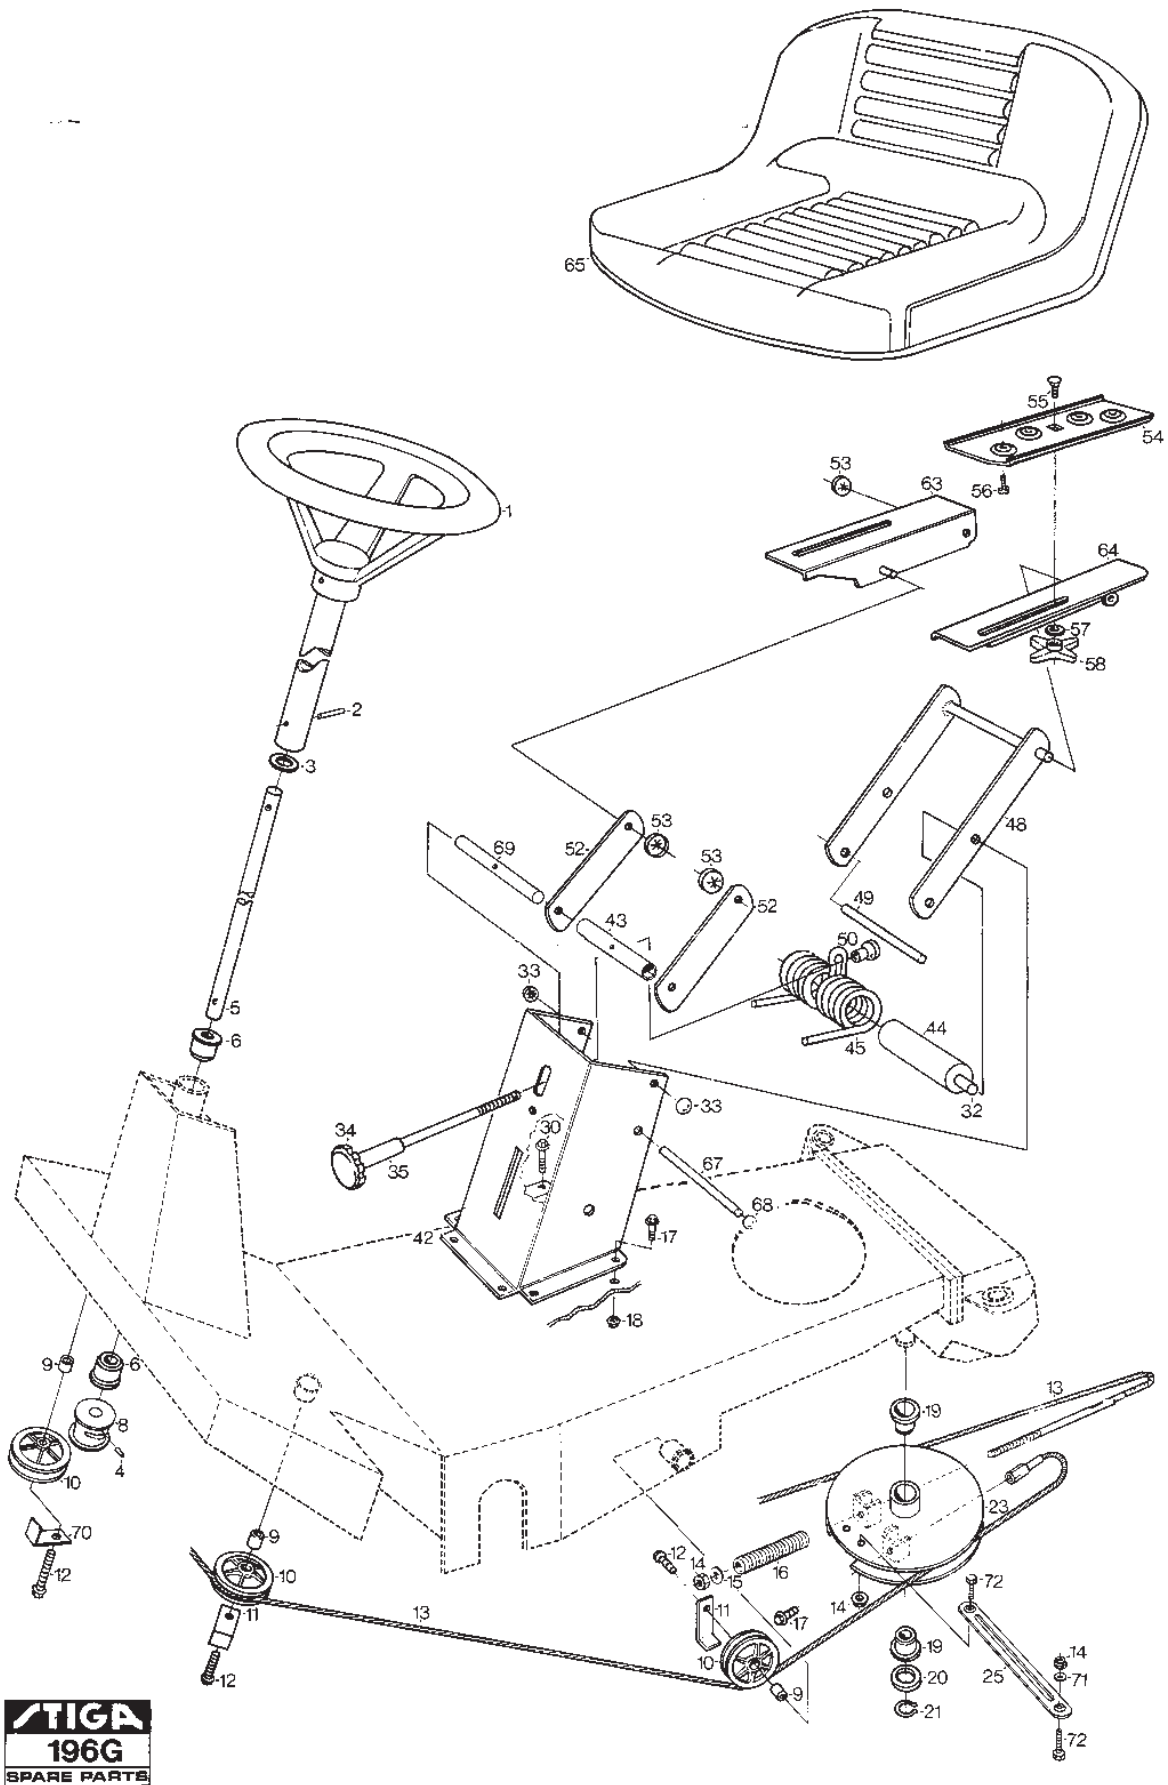

Utgåva Issue 37 - 2014		Styrning Sits		Steering Seat	
Pos. Fig.	Antal Q.ty	Art nr Part No	Benämning	Description	Anmärkning Notes
33	2	9672-0004-02	Starlock	Starlock	
68	2	9672-0006-02	Starlock	Lock washer	
45	1	1134-0015-00	Sitsfjäder	Seat spring	
32	1	1134-0022-00	Reglagestång	Control Rod	
9	4	1134-0041-01	Bussning	Bushing	
49	1	1134-0050-00	Sitsstång	Seat Rod	
20	1	1134-0341-01	Bricka	Washer	
50	1	1134-0493-00	Mutter	Nut	
65	1	1134-0800-06	Sits Sears Sa 1216 (9407-0003-01)	Seat Sears Sa 1216 (9407-0003-01) 20	
65	1	1134-0800-06	Sits Sears Sa 1216 (9407-0003-01)	Seat Sears Sa 1216 (9407-0003-01) 20	
16	1	1134-1310-01	Fjäder	Spring	
5	1	1134-1424-01	Rattstång	Steering Rod	
23	1	1134-1500-02	Linhjul	Steering Pulley	
52	2	1134-1650-01	Parallellstag5-01 F24	Tie Bar	
48	1	1134-1652-01	Fjäder	Spring	
58	2	1134-1711-01	Knopp	Knob	
44	1	1134-1883-01	Axel	Axle	
6	2	1134-1901-01	Lager	Bearing	
8	1	1134-1933-01	Linhjul	Steering Pulley	
34	1	1134-2163-01	Spännstång Kpl.	Rod	
35	1	1134-2166-01	Distans	Spacer	
1	1	1134-2390-01	Ratt	Steering wheel	
67	1	1134-2454-01	Axel	Shaft	
65	1	1134-2541-01	Sits Suburban Sa 10314	Seat	Tyskland-Villa 11E
65	1	1134-2541-01	Sits Suburban Sa 10314	Seat	Villa 11E
43	1	1134-2846-01	Rör	Tube	
69	1	1134-2847-01	Mellanstag	Shaft	
54	2	1134-2961-01	Sitsadapter 5-01 24	Seat Adapter	
11	3	1134-3022-01	Fäste	Bracket	
70	1	1134-3022-01	Fäste	Bracket	
25	2	1134-3247-02	Parallellstag	Tie Rod	
42	1	1134-3252-02	Sitskonsol-gul	Seat Bracket-Yellow	
63	1	1134-3618-01	Sitsfäste Kpl. 5-01 14	Seat Attachment-R.H.	
64	1	1134-3618-02	Sitsfäste Kpl. 5-01 14	Seat Attachment-L.H.	
13	1	1134-9023-01	Styrwire	Steering Wire	
19	1	1134-9024-01	Lager (4 St)	Bearing	
10	2	1134-9025-01	Linhjul	Steering Pulley	
2	1	9595-0262-00	Spännstift	Locating Pin	
4	1	9595-0262-00	Spännstift	Locating Pin	
21	1	9650-0020-04	Spårring Sga 20	Circlip	
53	4	9675-0017-02	Låsbricka	Starlock	
71	2	9699-0028-02	Bricka	Washer	
57	2	9699-0062-02	Bricka	Washer	
15	1	9699-0090-02	Bricka	Washer	
3	1	9699-0103-02	Bricka	Washer	0,5 mm
3	1	9699-0103-02	Bricka	Washer	0.5 mm
3	1	9699-0114-02	Bricka	Washer	1,0 mm