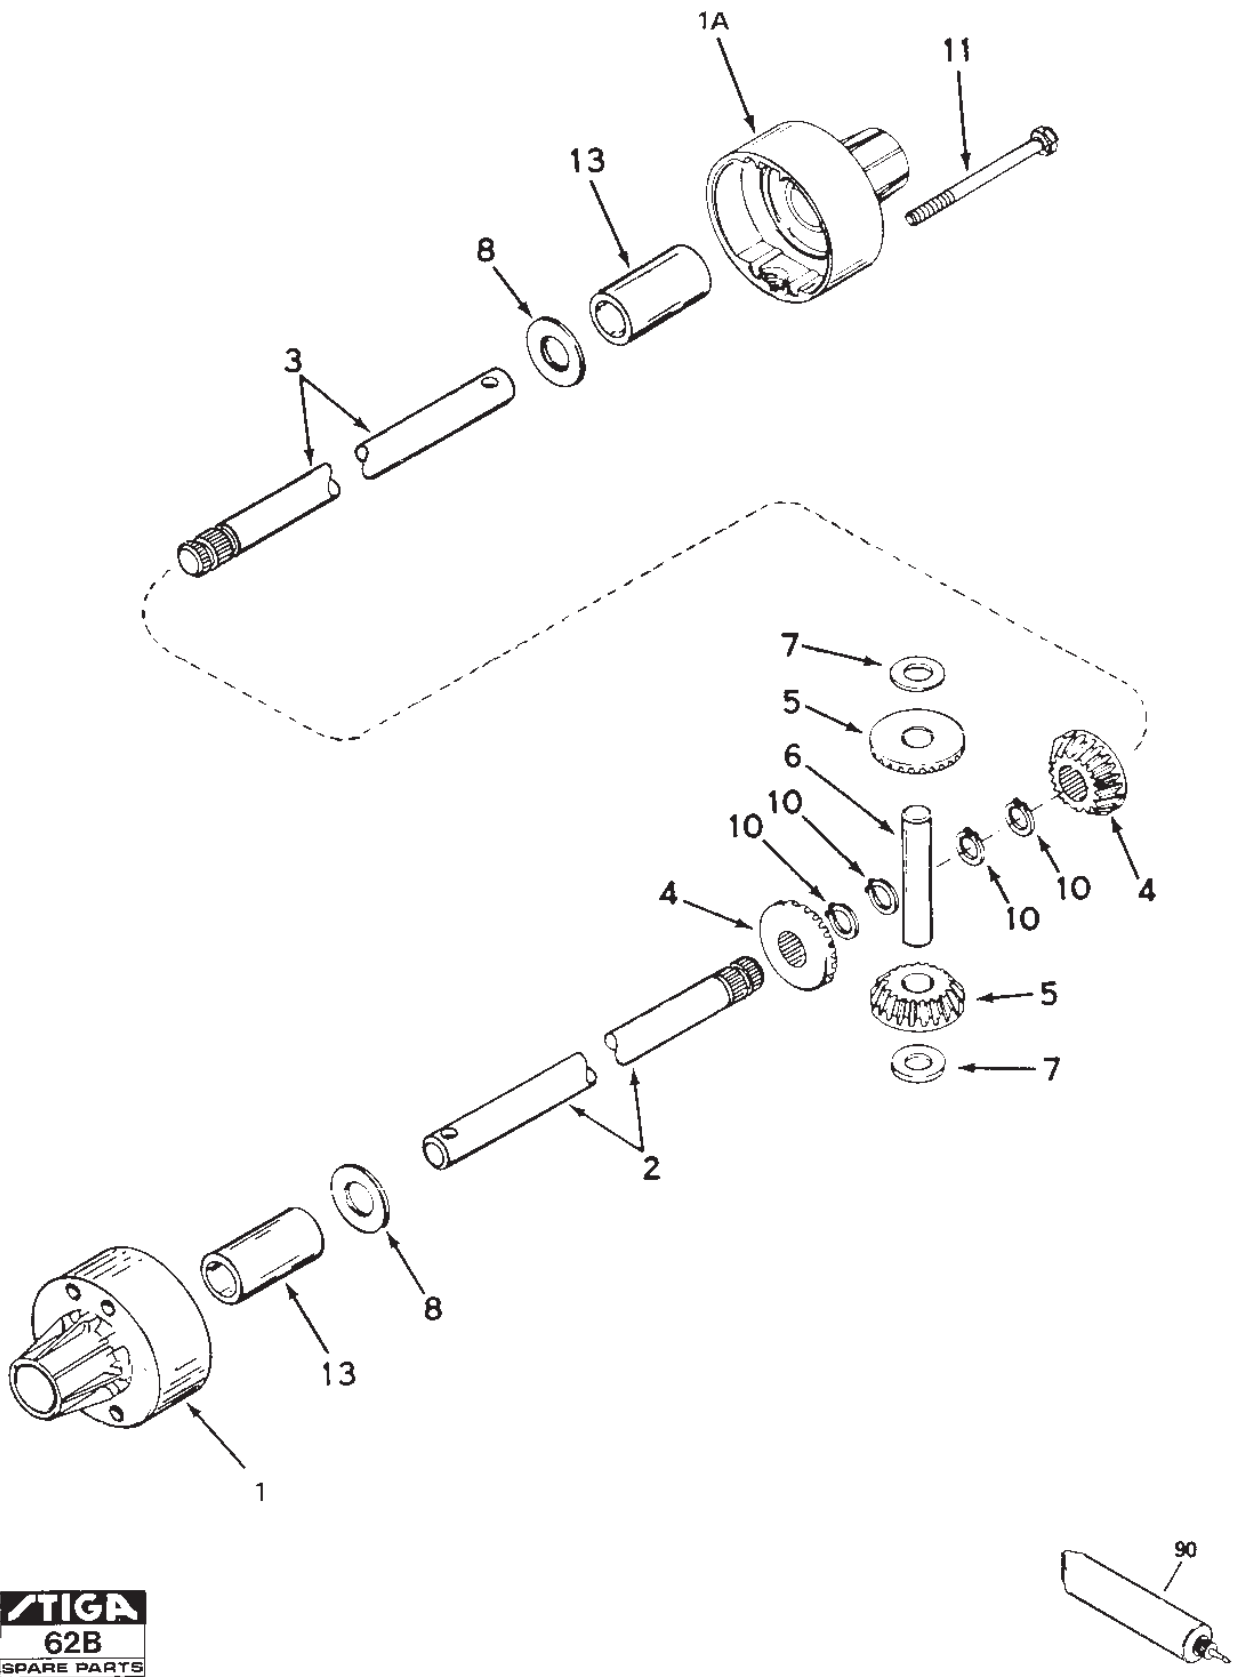

Utgåva Issue 37 - 2014		Tecumseh Peerless Differential 100-019B		Tecumseh Peerless Differential 100-019B	
Pos. Fig.	Antal Q.ty	Art nr Part No	Benämning	Description	Anmärkning Notes
5	2	P000-7780-68	Drev	Gear	
4	2	P000-7782-21	Drev	Bevel gear	
8	2	P000-7800-01	Bricka	Washer	
13	2	P000-7800-77	Bussning	Bushing	
7	2	P000-7800-96	Bricka	Washer	
6	1	P000-7860-40	Stift	Drive pin	
11	4	P000-7920-41	Skruv	Screw	
10	4	P000-7921-25	Låsring	Snap ring	
90	1	P007-8806-7B	Grease	Grease	0.9 kg Bentonite