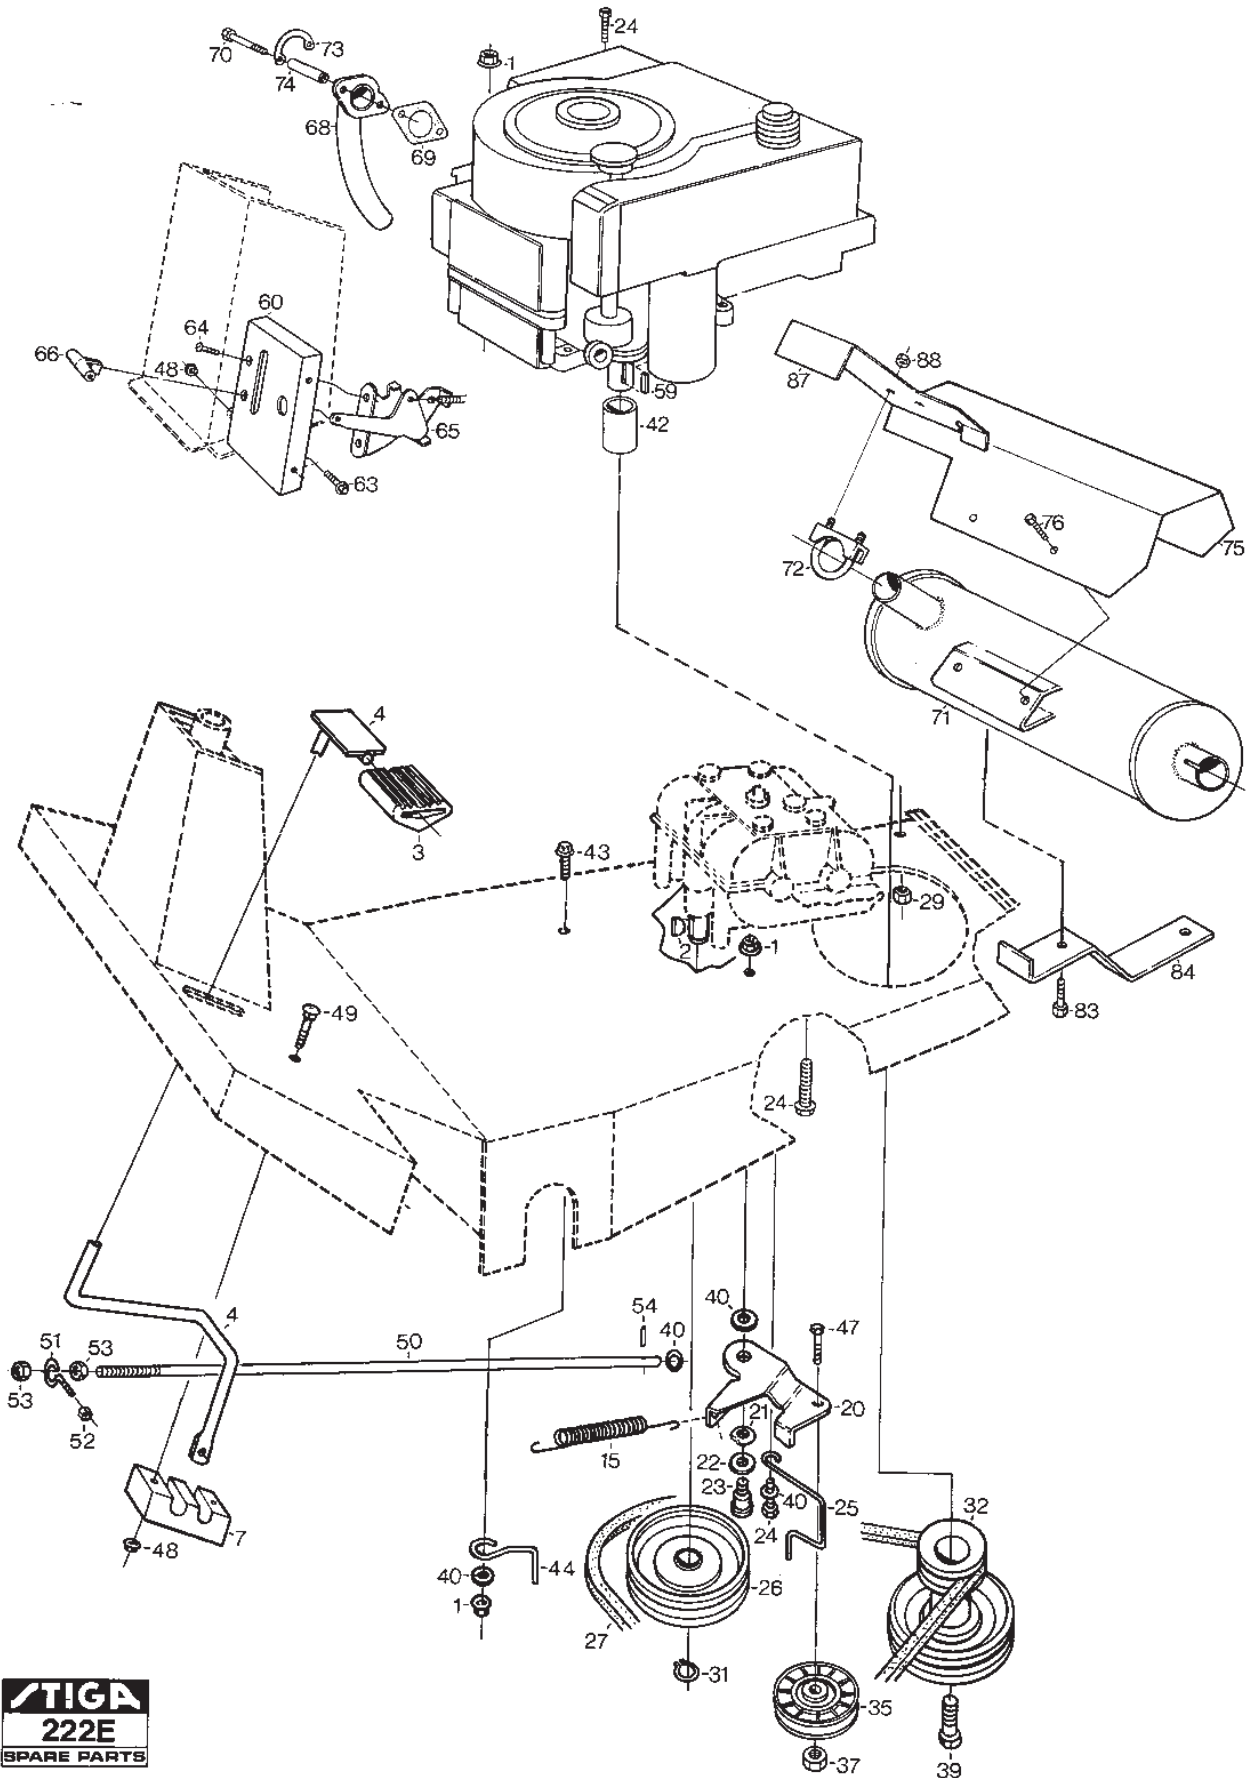

Utgåva Issue 37 - 2014		Transmission Motor		Transmission Engine	
Pos. Fig.	Antal Q.ty	Art nr Part No	Benämning	Description	Anmärkning Notes
25	1	1134-0139-01	Remskydd	Belt Guard	
23	1	1134-0240-00	Skruv	Screw	
3	1	1134-0269-00	Pedalgummi	Pedal Rubber	
42	1	1134-1364-02	Distansring	Spacer Ring	
60	1	1134-1594-01	Instrumentpanel(5-01 F12)	Panel	
20	1	1134-1631-02	Spännarm 5-01 15	Tension Arm	
32	1	1134-1633-01	Motorremskiva	Engine Belt Pulley	
32	1	1134-1633-01	Motorremskiva	Engine Belt Pulley	
44	1	1134-1795-01	Remhållare	Belt Stirrup	
26	1	1134-1849-01	Remskiva	Belt Pulley	
51	1	1134-1889-01	Skruvögla	Eye Bolt	
7	1	1134-1927-01	Lager 5-01	Bearing	
50	1	1134-1931-01	Kopplingsstång	Clutch Control Rod	
15	1	1134-1949-01	Fjäder	Spring	
65	1	1134-1975-01	Gasreglage	Throttle Cable	
4	1	1134-2123-02	Kopplingspedal Kpl	Clutch Pedal	
27	1	1134-9008-01	Kilrem	V-Belt	=9585-0050-00
35	1	1134-9027-01	Spännrulle (Svart)	Tension Roller (Black)	
66	1	9403-0035-10	Knopp	Knob	
54	1	9595-0160-00	Spiralspnst Prym N3X16	Locating Pin	
2	1	9600-0050-00	Kil	Key	
59	1	9600-0250-00	Kil	Key	
31	1	9650-0016-04	Spårring Sga 16	Circlip	
21	1	9696-0013-01	Bricka	Washer	
22	1	9699-0037-02	Bricka	Washer	
40	4	9699-0090-02	Bricka	Washer	
48	4	9739-0631-22	Strålkastare | Mutter	Working lamp | Nut	
1	4	9739-0831-22	Mutter	Nut	
37	1	9739-1031-22	Mutter	Nut	
52	1	9747-0631-02	Mutter | Låsmutter	Nut	
29	1	9747-0831-02	Mutter | Låsmutter	Nut	
53	2	9799-0831-02	Mutter	Nut	
64	2	9849-8009-16	Skruv	Screw	
49	2	9898-0635-12	Skruv	Screw	
63	2	9959-0612-16	Skruv	Screw	
43	1	9959-0825-16	Skruv	Screw	
39	1	9987-5338-12	Skruv	Screw	
24	5	9997-0840-16	Skruv	Screw	
47	1	9997-1030-16	Skruv	Screw	
32	1	9997-1450-16	Skruv	Screw	Tillbehör/accessory
32	1	9997-1450-16	Skruv	Screw	Tillbehör/Accessory
32	1	9997-1450-16	Skruv	Screw	Tillbehör/Accessory