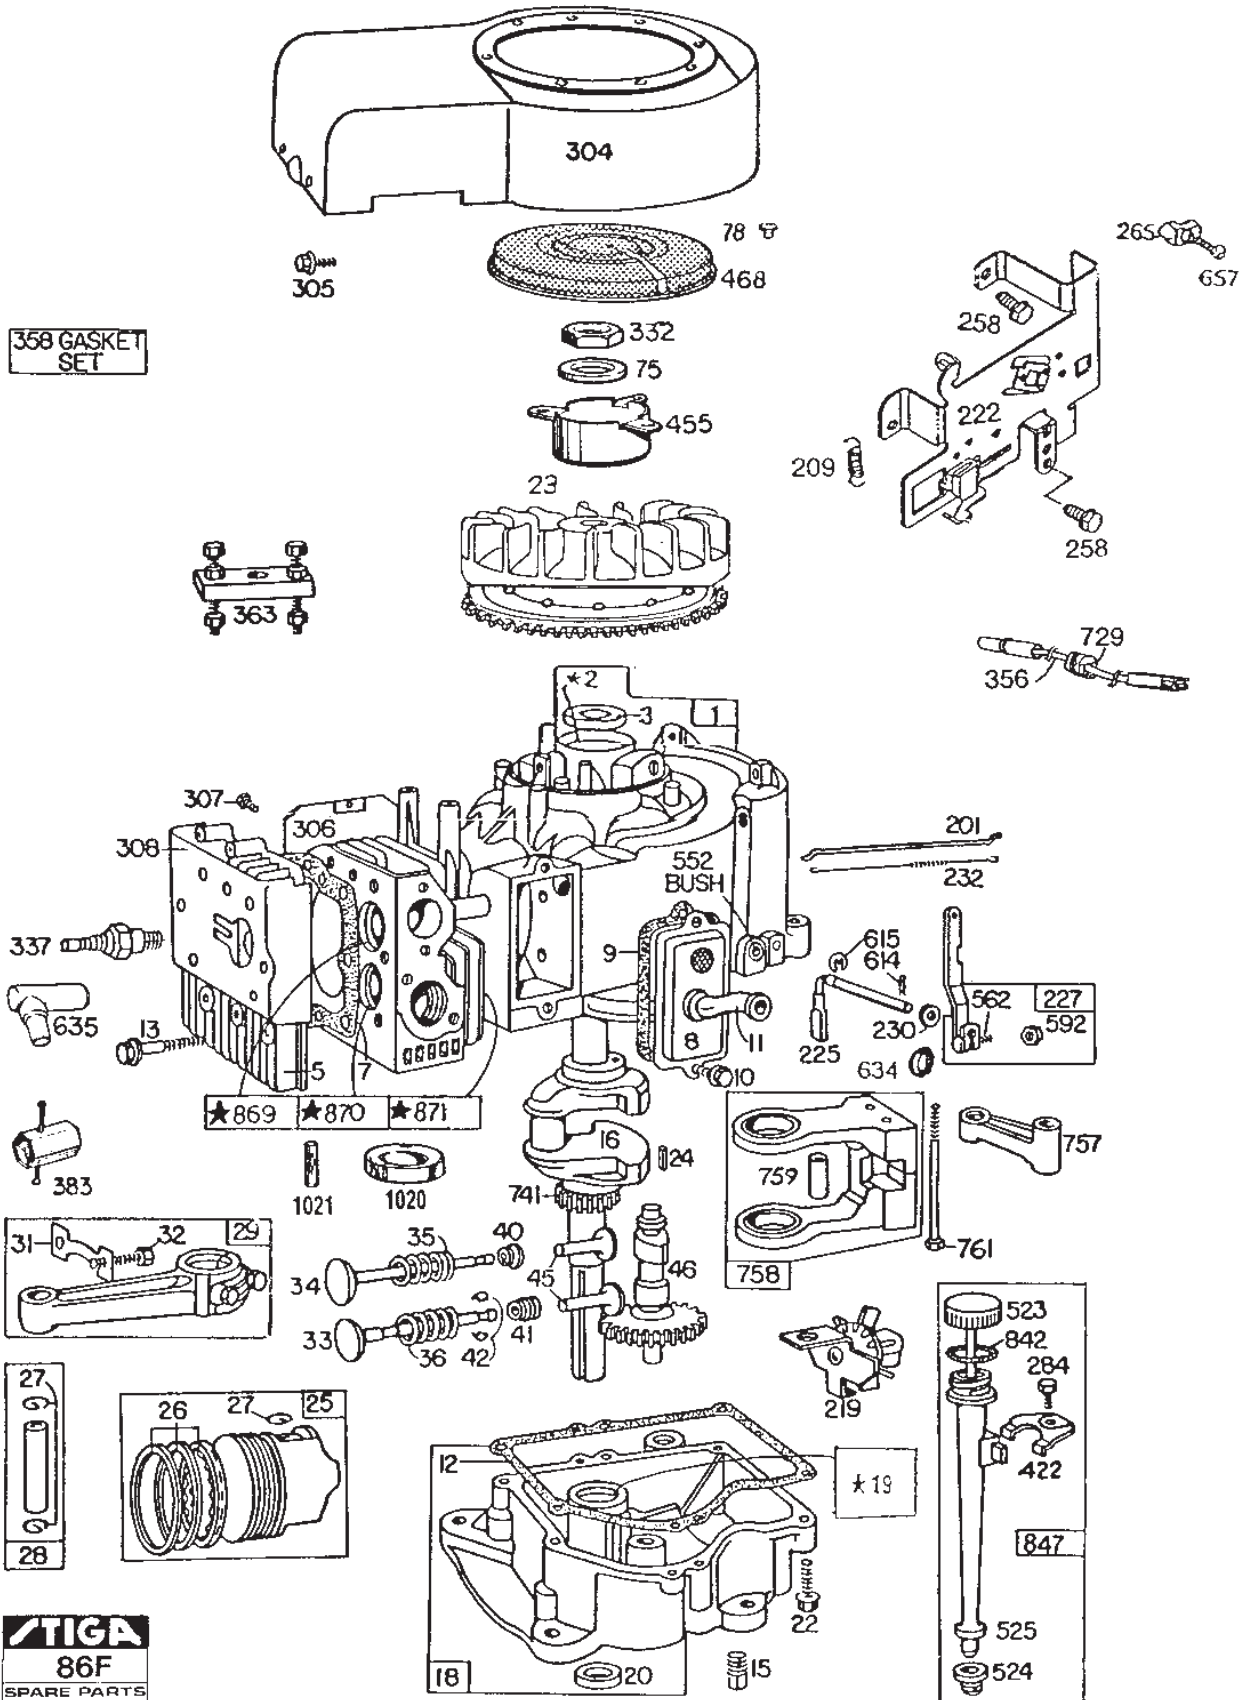

STIGA
86F
SPARE PARTS

Utgåva Issue 37 - 2014		Cylinder Vevhus	Cylinder Crankcase		
Pos. Fig.	Antal Q.ty	Art nr Part No	Benämning	Description	Anmärkning Notes
363	1	19203	Avdragare	Puller	Tillbehör/Accessory
36	1	26828	Ventilfjäder-utblås	Valve spring-exhaust	
9	1	27803	Packning	Gasket	
35	1	65906	Ventilfjäder-insug	Valve spring-intake	
635	1	66538	Tändstiftsskydd	Spark plug elbow	
524	1	68838	Tätning	Seal	
332	1	92284	Mutter	Nut	
562	1	92613	Skruv	Screw	
32	2	92909	Skruv	Screw	
614	1	93306	Låsnål	Cotter Pin | Cotter pin	
615	1	93307	Låsring	Retainer	
657	1	93496	Skruv	Screw	
22	6	93585	Skruv	Screw	
42	2	93630	Hållare	Retainer	
13	9	93723	Skruv	Screw	
78	3	93805	Skruv	Screw	
761	2	93875	Skruv	Screw	
307	1	93949	Skruv	Screw	
1020	1	94160	Stift	Pin	
1021	1	94160	Stift	Pin	
15	1	94239	Oil drain plug	Oil drain plug	
284	1	94419	Skruv	Screw	
305	4	94608	Skruv	Screw	
258	2	94620	Skruv	Screw	
10	2	94621	Skruv	Screw	
757	1	212359	Länk	Link	
46	1	212897	Kamaxel	Camshaft	
5	1	212914	Topplöck	Cylinder Head	
870	1	213316	Valve seat	Valve seat	
265	1	221535	Klämma	Clamp	
40	1	221596	Hållare	Retainer	
31	1	222299	Låsbleck	Lock	
230	1	222450	Bricka	Washer	
455	1	222561	Kopp	Cup	
468	1	222562	Nät	Screen	
24	1	222698	Kil	Key	
308	1	222725	Cover	Cover	
422	1	223394	Clamp	Clamp	
75	1	224061	Bricka	Washer	
306	1	224542	Shield	Shield	
225	1	231058	Regulatoraxel	Governor crank	
592	1	231082	Mutter	Nut	
871	1	231218	Ventilstyrning-insug	Valve guide-intake	
871	1	231218	Ventilstyrning-insug	Valve guide-intake	Se rep.handbok
871	1	231218	Ventilstyrning-insug	Valve guide-intake	Se rep.handbok
871	1	231218	Ventilstyrning-insug	Valve guide-intake	
552	1	231597	Bussning	Bushing	
27	2	260924	Låsring	Lock	
33	1	261185	Exhaust valve	Exhaust valve