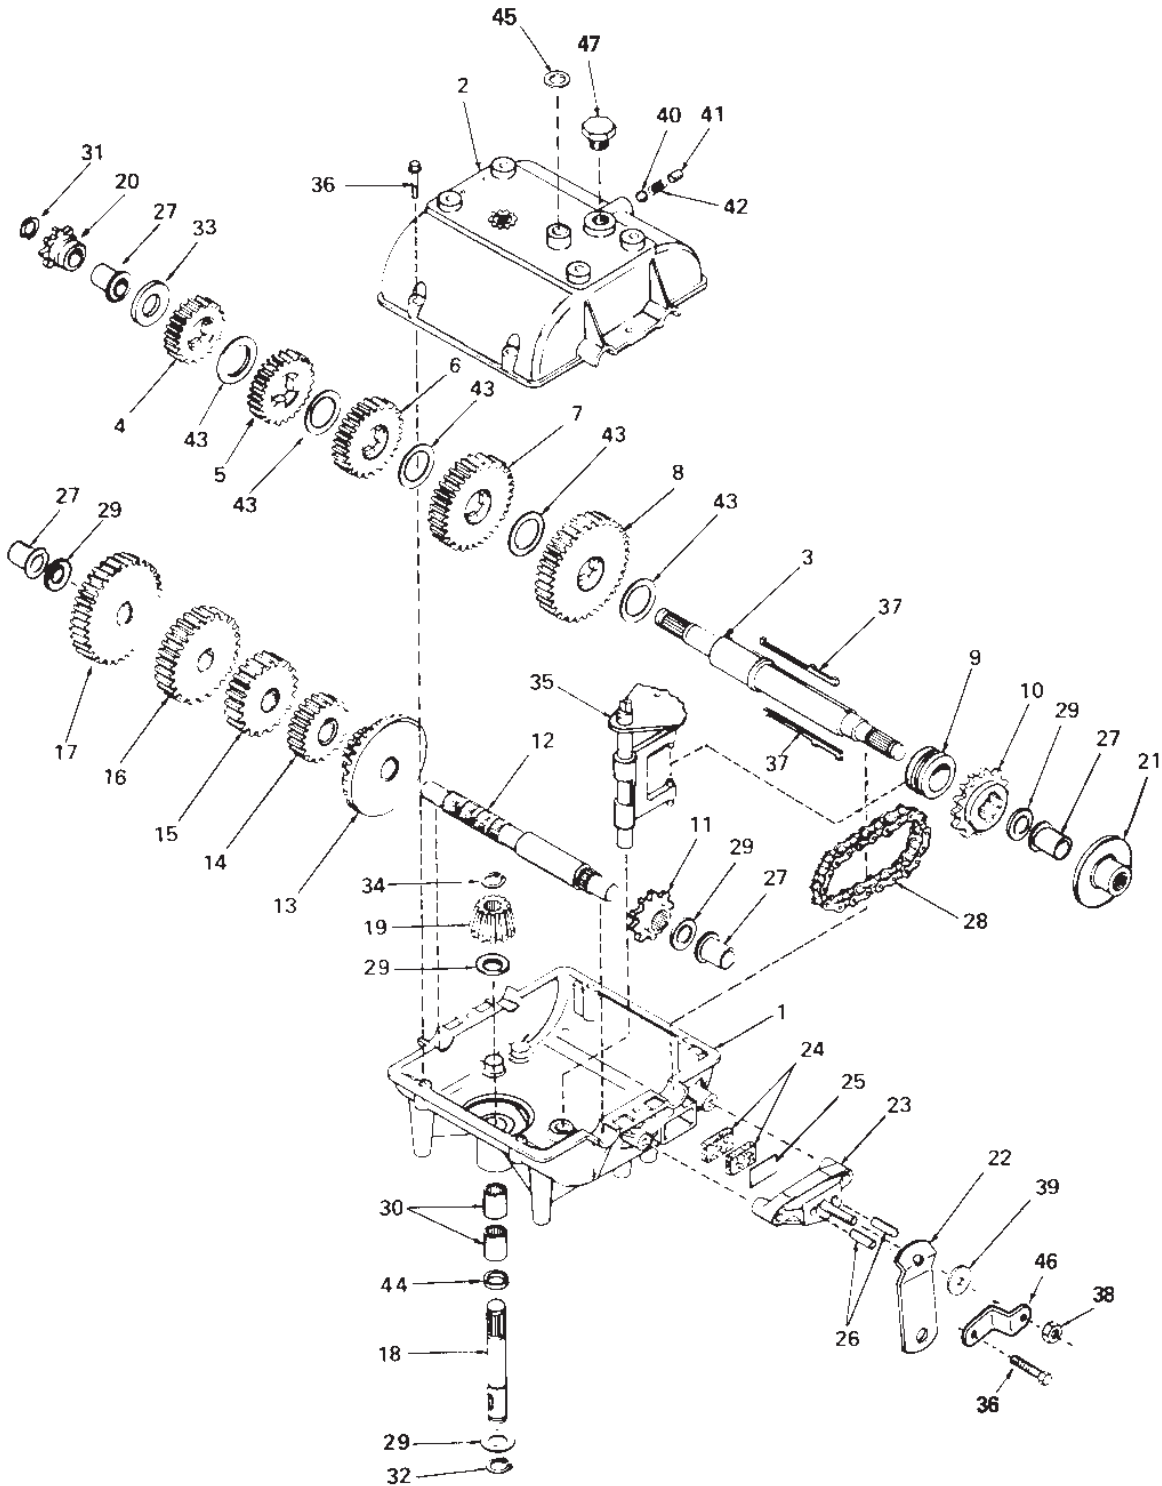

Utgåva Issue 37 - 2014		Tecumseh Peerless Växellåda 781A		Tecumseh Peerless Gear Box 781A	
Pos. Fig.	Antal Q.ty	Art nr Part No	Benämning	Description	Anmärkning Notes
12	1	P000-7761-34	Axel	Shaft	
18	1	P000-7761-35	Axel	Shaft	
3	1	P000-7762-17	Axel	Shaft	
13	1	P000-7781-09	Gear	Gear	42T+15T
8	1	P000-7781-25	Gear	Gear	35T
29	5	P000-7800-72	Bricka	Washer	
30	2	P000-7800-86	Nållager	Needle Bearing	
43	5	P000-7801-08	Bricka	Washer	
33	1	P000-7801-09	Bricka	Washer	
9	1	P000-7842-66	Hylsa	Collar	
35	1	P000-7842-67	Shift rod	Shift rod	
26	2	P000-7860-26	TryckSprint	Dowel pin	
28	1	P000-7860-81	Kedja	Chain	24 länk/link
11	1	P000-7860-82	Kedjehjul	Sprocket	9T
10	1	P000-7860-83	Kedjehjul	Sprocket	18T
46	1	P000-7860-86	Fäste	Bracket	
20	1	P000-7861-14	Sprocket	Sprocket	
34	1	P000-7880-40	Låsring	Retaining ring	
21	1	P000-7900-03	Bromsskiva	Brake Disc	
24	2	P000-7900-06	Bromsbelägg	Brake pad	
25	1	P000-7900-07	Tryck platta	Brake plate	
23	1	P000-7900-25	Hållare	Holder	
22	1	P000-7900-33	Bromsarm	Brake Lever	
44	1	P000-7920-01	O-ring	O-ring	
32	1	P000-7920-35	Låsring	Retaining ring	
31	1	P000-7920-72	Retaining ring	Retaining ring	
36	8	P000-7920-73	Skruv	Screw	
47	1	P000-7920-74	Plug	Plug	
38	1	P000-7920-75	Mutter	Nut	
39	1	P000-7920-76	Bricka	Washer	
40	1	P000-7920-77	Kula	Ball	
41	1	P000-7920-78	Skruv	Screw	
42	1	P000-7920-79	Fjäder	Spring	
45	1	P000-7920-83	Bricka	Washer	
1	1	P007-7006-1A	Case	Case	
2	1	P007-7208-3A	Cover	Cover	
19	1	P007-7811-3A	Drev	Bevel pinion	
4	1	P007-7812-1A	Drev	Gear	20T
5	1	P007-7812-2A	Drev	Gear	22T
6	1	P007-7812-3A	Drev	Gear	25T
7	1	P007-7812-4A	Drev	Gear	30T
14	1	P007-7812-6A	Drev	Gear	20T
15	1	P007-7812-7A	Drev	Gear	25T
16	1	P007-7812-8A	Drev	Gear	28T
17	1	P007-7812-9A	Drev	Gear	30T
27	4	P007-8010-5A	Bussning	Bushing	
90	1	P007-8806-7B	Grease	Grease	0.9 kg Bentonite
37	2	P007-9208-9A	Kil	Key