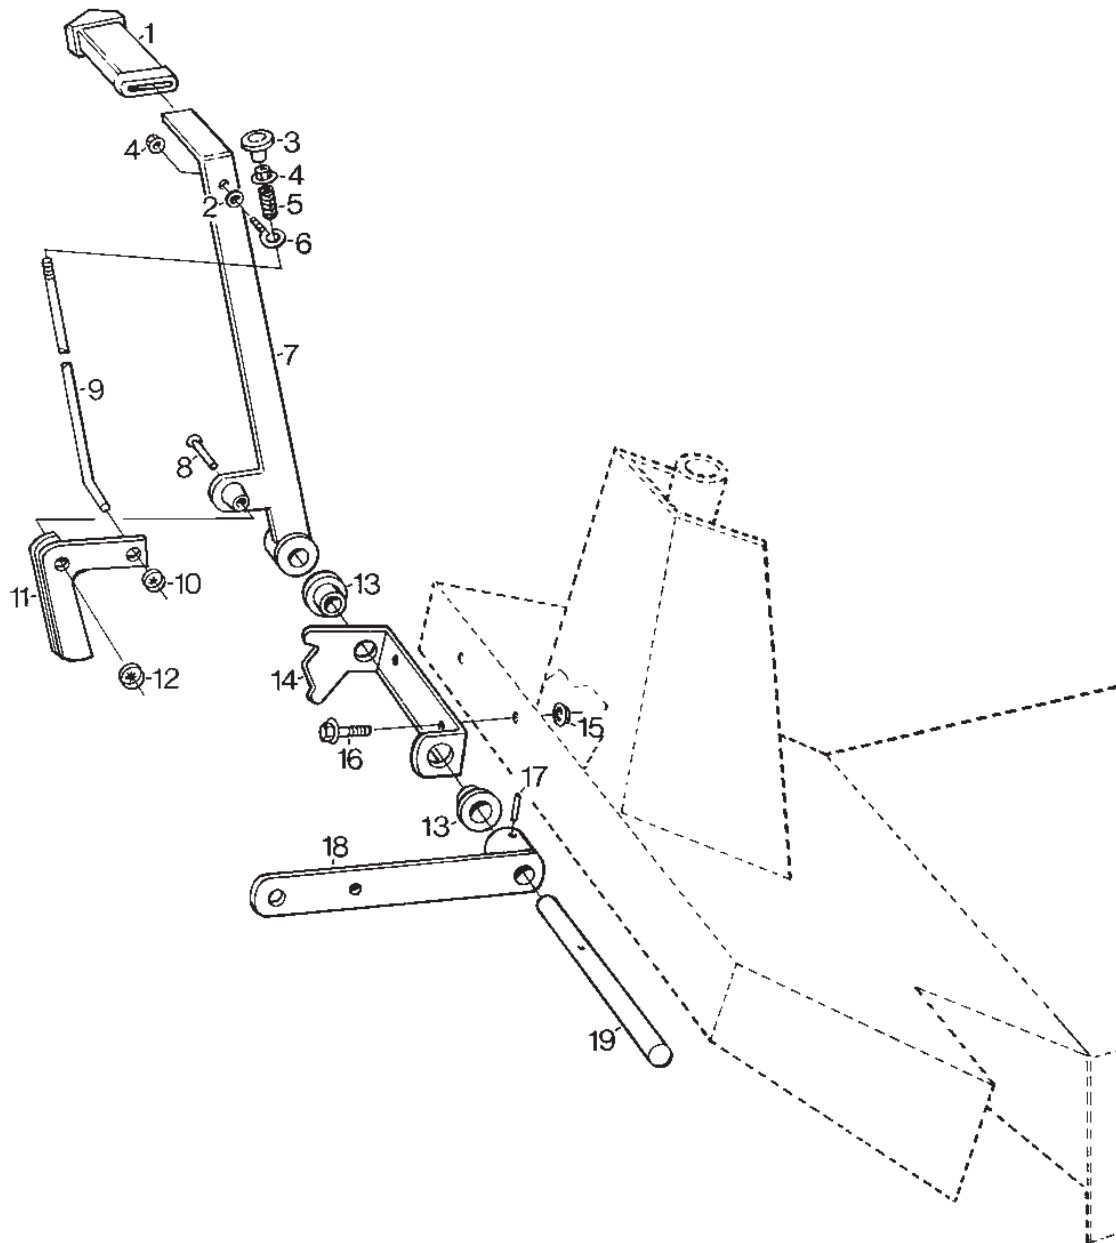

Utgåva Issue 37 - 2014		Redskapslyft Lifting Device			
Pos. Fig.	Antal Q.ty	Art nr Part No	Benämning	Description	Anmärkning Notes
10	1	9675-0008-02	Starlockbricka	Starlock	
12	1	9675-0012-02	Starlock	Locking washer	
5	1	1111-0053-00	Fjäder	Spring	
14	1	1134-0536-00	Lyftsegment	Locking Plate	
3	1	1134-0583-00	Knopp	Knob	
9	1	1134-0858-00	Tryckstång	Push Rod	
7	1	1134-0859-03	Svärd	Bar	
0	1	1134-1437-02	röds kapslyft Smst Villa	Accessory Ricing Device	
	1	1134-1437-02	röds kapslyft Smst Villa	Accessory Ricing Device	
18	1	1134-1604-01	Lyftarm Kpl	Trippet	
19	1	1134-1884-01	Lyftaxel	Lifting Shaft	
6	1	1134-1889-01	Skruvögla	Eye Bolt	
13	2	1134-2684-01	Lager	Bearing	
11	1	1134-2911-01	Låshake	Locking Pawl	
1	1	9403-0110-01	Höjdinst.Handtag Ej Kapad	Handle	
17	2	9595-0258-00	Spännstift	Locating Pin	
8	1	9646-0099-22	Nit Kn 8X30	Rivet	
2	1	9699-0025-02	Bricka	Washer	
4	2	9739-0631-22	Strålkastare | Mutter	Working lamp | Nut	
15	2	9739-1031-22	Mutter	Nut	
16	2	9959-1020-16	Skruv	Screw