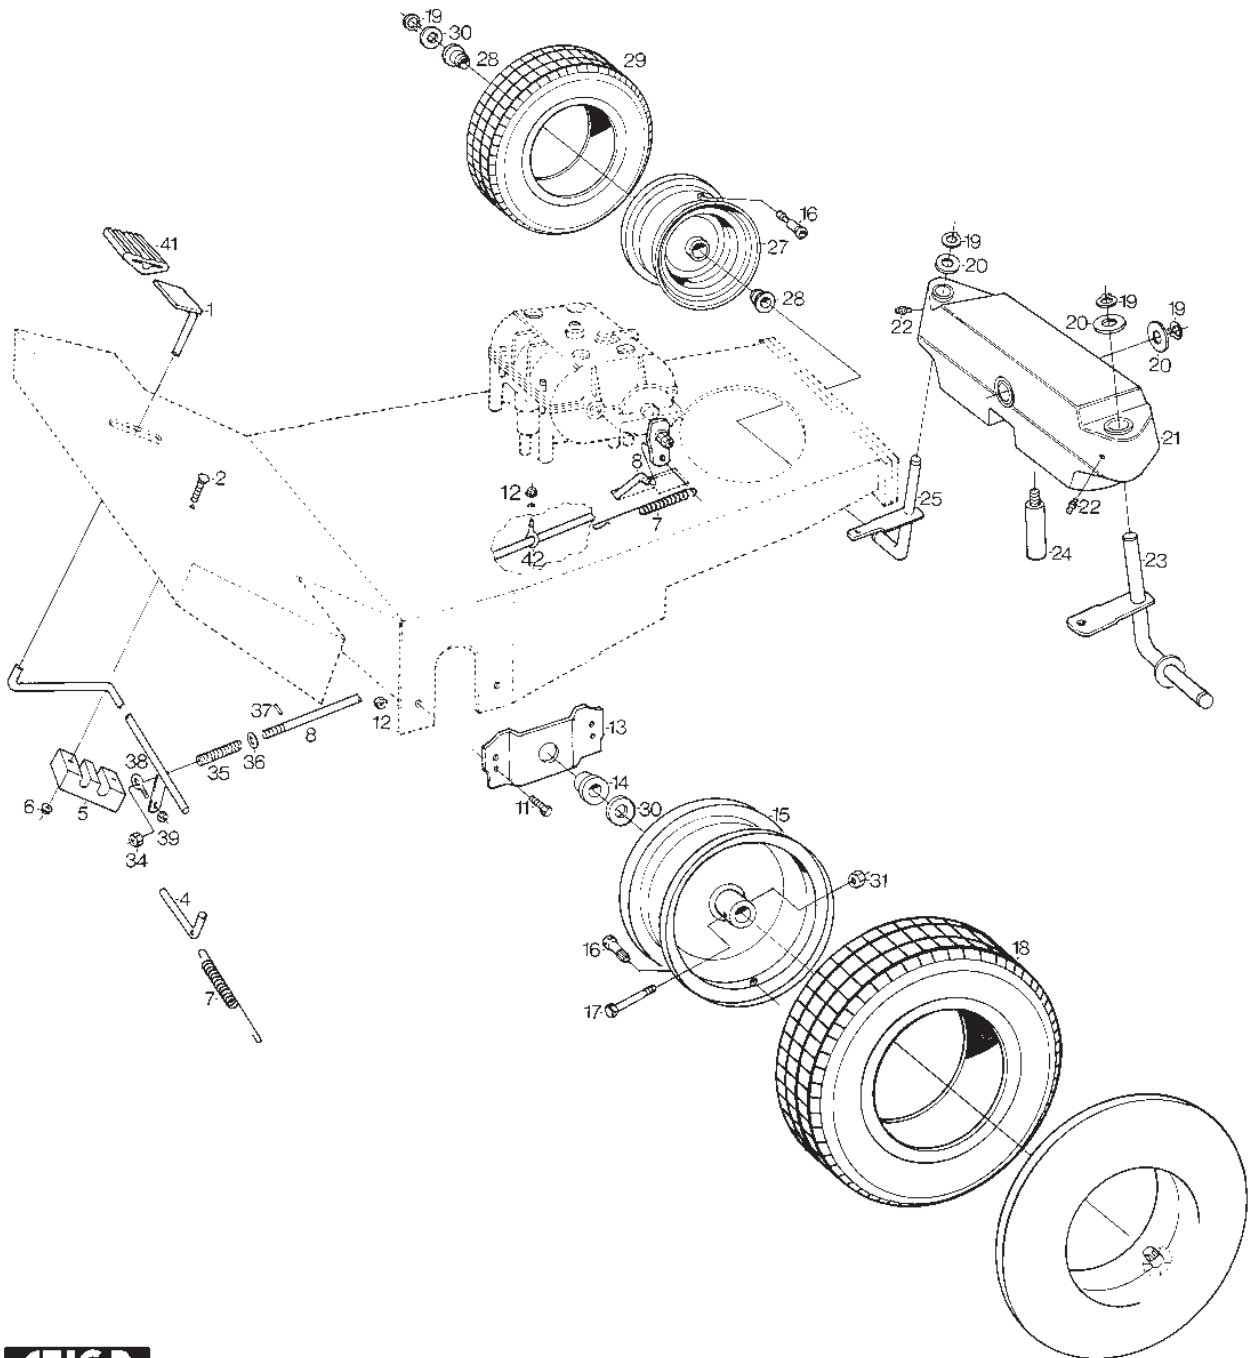

Utgåva Issue 37 - 2014		Hjulupphängning Bromssystem		Wheel Suspension Brake System	
Pos. Fig.	Antal Q.ty	Art nr Part No	Benämning	Description	Anmärkning Notes
41	1	1134-0269-00	Pedalgummi	Pedal Rubber	
30	4	1134-0341-01	Bricka	Washer	
35	1	1134-1023-00	Fjäder	Brake Spring	
17	2	1134-1348-01	Skruv	Screw	
23	1	1134-1428-01	Spindel-vä	Spindle Lh	
25	1	1134-1428-02	Spindel-hö	Spindle Rh	
24	1	1134-1583-01	Axel	Shaft For Steering Pulley	
21	1	1134-1634-01	Bakaxel	Rear axle	
14	2	1134-1875-01	Bussning	Bushing	
13	2	1134-1876-01	Bakaxelfäste 5-01 24	Rear Axle Mounting	
38	1	1134-1889-01	Skruvögla	Eye Bolt	
5	1	1134-1927-01	Lager 5-01	Bearing	
4	1	1134-1934-01	Distans	Spacer	
1	1	1134-1979-01	Pedal Kpl 5-01	Brake Pedal	
8	1	1134-1980-01	Bromsstång	Brake Rod	
42	1	1134-2138-01	Skruvögla	Eye Bolt	
27	2	1134-2669-01	Fälg kpl	Rim assy	
15	2	1134-3176-01	Fälg	Rim	
28	1	1134-9026-01	Bussning	Bearing	
7	2	4231-0013-00	Fjäder	Spring	
22	2	9501-0500-00	Smörjkopp Kort Rak	Grease Dispenser	
18	2	9545-0116-00	Däck	Tyre	16 x 7.50-8
18	2	9545-0116-00	Däck	Tyre	16 x 7.50-8
29	2	9545-0117-00	Däck	Tyre	13 x 5.00-6
18	2	9545-0120-00	Däck	Tyre	16 x 7.50-8
18	2	9545-0120-00	Däck	Tyre	16 x 7.50-8
18	1	9545-0203-00	Innerslang	Inner Tube	
18A	1	9545-0203-00	Innerslang	Inner Tube	Reservdel/spare part
29	1	9545-0204-00	Innerslang	Inner Tube	
29A	1	9545-0204-00	Innerslang	Inner Tube	Reservdel/spare part
16	4	9545-0500-00	Ventil	Valve Assy.	
37	1	9595-0160-00	Spiralspnst Prym N3X16	Locating Pin	
19	5	9650-0020-04	Spårring Sga 20	Circlip	
20	3	9699-0088-02	Bricka	Washer	
36	1	9699-0090-02	Bricka	Washer	
6	2	9739-0631-22	Strålkastare | Mutter	Working lamp | Nut	
12	5	9739-0831-22	Mutter	Nut	
31	2	9743-3721-32	Mutter	Nut	
39	1	9747-0631-02	Mutter | Låsmutter	Nut	
34	1	9747-0831-02	Mutter | Låsmutter	Nut	
2	2	9898-0635-12	Skruv	Screw	
11	4	9959-0820-16	Skruv	Screw