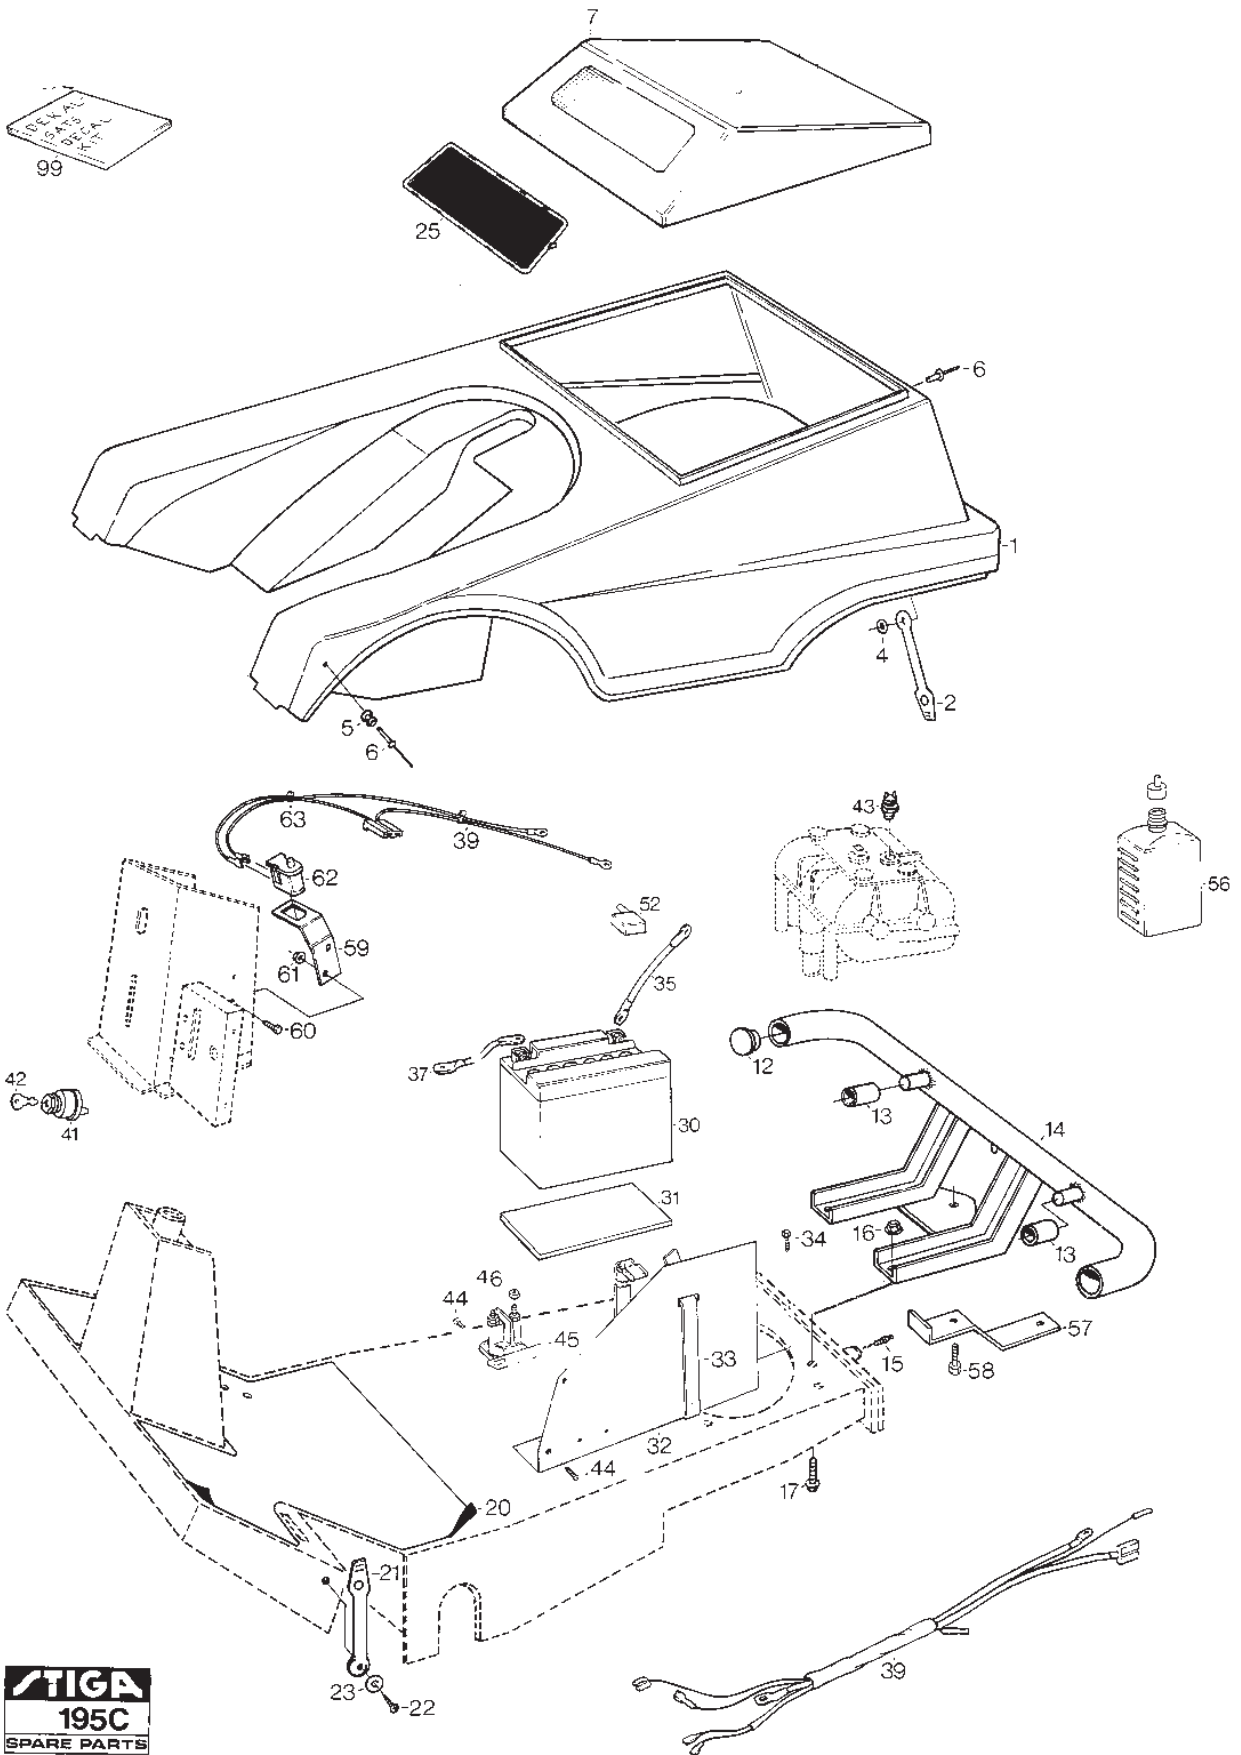

Utgåva Issue 37 - 2014		Chassi Elsystem		Chassis Electrical System	
Pos. Fig.	Antal Q.ty	Art nr Part No	Benämning	Description	Anmärkning Notes
14	1	1134-1595-02	Stötfångare Kpl	Tube	
13	2	1134-1643-01	Gummislang	Rubberhose	
32	1	1134-1922-01	Batteriplatta	Battery Plate	
25	1	1134-2267-01	Gallerinsats Villa	Guarding Net	
7	1	1134-2855-02	Motorlucka5-01	Engine Cover (Black)	
20	1	1134-3536-01	Durkmatta Villa	Floor Mat	
99	1	1134-3557-01	Dekalsats	Label Kit	
21	1	1134-9028-01	Gummistropp (3 St)	Rubber Strap (3 Pcs)	
12	2	9403-0015-70	Plugg	Plug	
15	1	9501-0500-00	Smörjkopp Kort Rak	Grease Dispenser	
6	3	9632-0516-00	Popnit Tap/D/Bs 416 Gf9.5	Pop Rivet	
23	2	9699-0087-02	Bricka	Washer	
16	2	9739-0831-22	Mutter	Nut	
22	2	9849-8013-16	Skruv	Screw	
34	1	9942-0612-16	Skruv	Screw	
17	2	9959-0816-16	Skruv	Screw