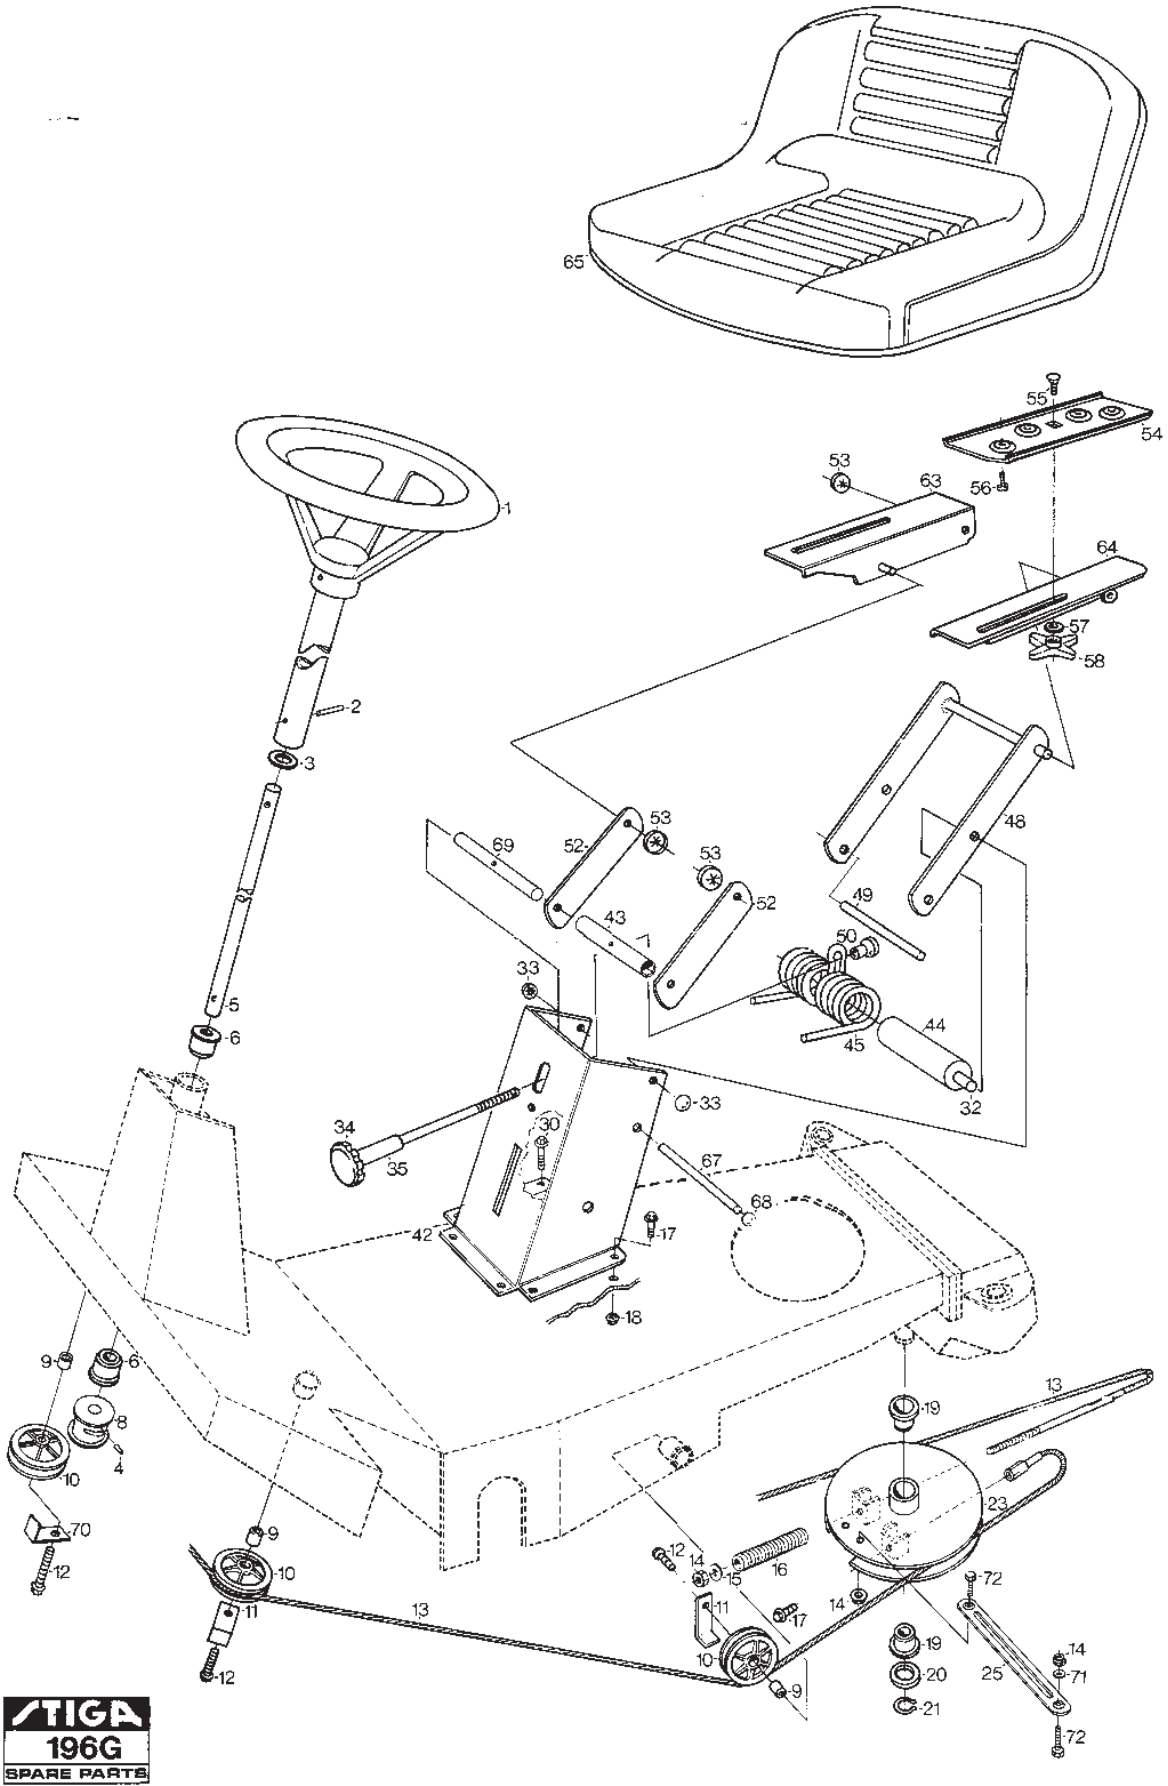

Utgåva Issue 37 - 2014		Styrning Sits Steering Seat			
Pos. Fig.	Antal Q.ty	Art nr Part No	Benämning	Description	Anmärkning Notes
18	4	9739-0831-22	Mutter	Nut	
14	5	9747-0831-02	Mutter | Låsmutter	Nut	
55	2	9898-0820-16	Skruv	Screw	
12	4	9942-1030-16	Skruv	Screw	
17	5	9959-0816-16	Skruv	Screw	
30	1	9959-0825-16	Skruv	Screw	
56	4	9988-3616-16	Skruv	Screw	
72	4	9997-0825-16	Skruv	Screw