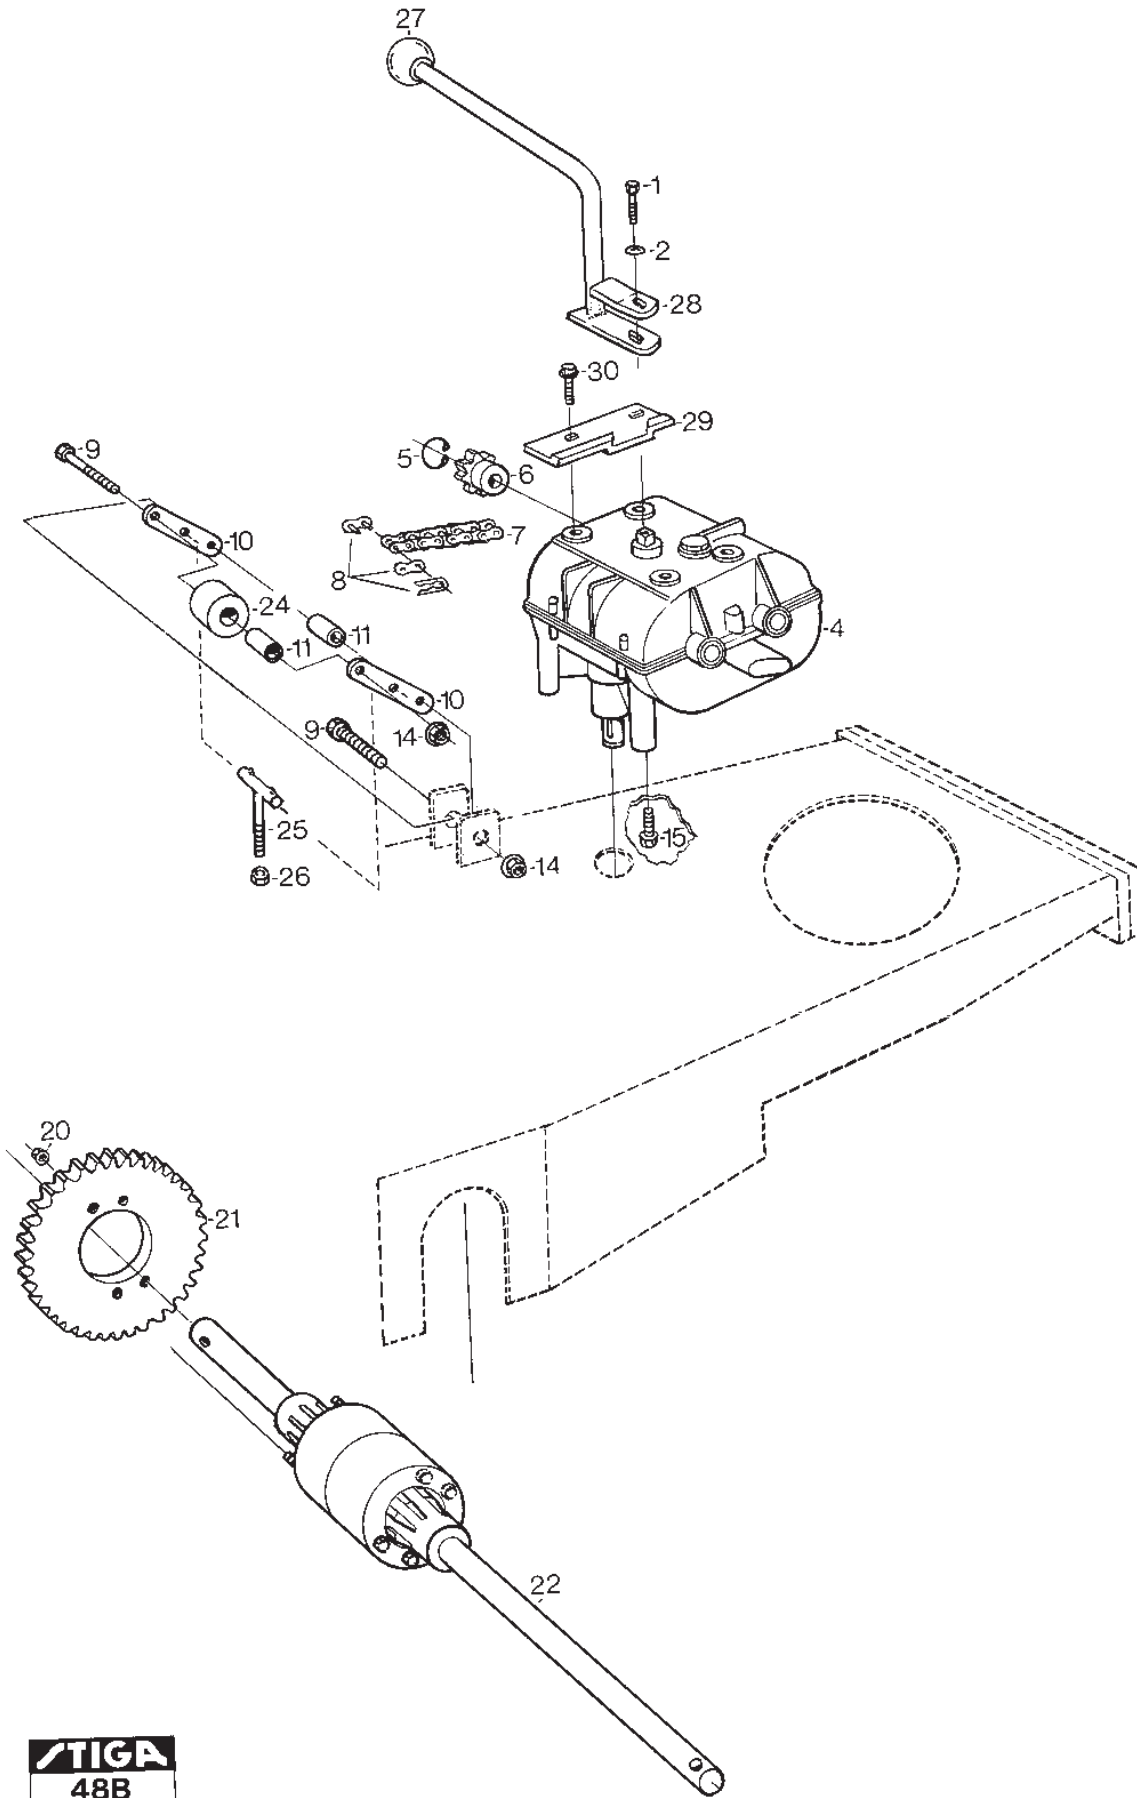

Utgåva Issue 39 - 2014		Transmission		Transmission	
Pos. Fig.	Antal Q.ty	Art nr Part No	Benämning	Description	Anmärkning Notes
1	1	9987-5016-16	Skruv	Screw	
2	1	9699-0060-02	Bricka	Washer	
4	1	9500-9949-00	Växellåda 781B	Gear Box 781B	19 Peerless 781A
5	1	P000-7920-72	Retaining ring	Retaining ring	
6	1	P000-7861-14	Sprocket	Sprocket	
7	1	9589-0008-02	Chain w. chain lock	Chain w. chain lock	
8	1	9589-0504-00	Kedjelås	Chain Fastener	
9	2	9997-0855-12	Skruv	Screw	
10	2	1134-1561-01	Hävarm	Lever	
11	2	1134-1565-01	Distans	Spacer	
14	2	9739-0831-22	Mutter	Nut	
15	4	9988-3619-16	Skruv	Screw	
20	4	9743-3621-32	Mutter	Nut	
20	4	9795-3631-02	Mutter	Nut	
21	1	1134-1691-02	Kedjehjul	Sprocket	
22	1	1134-1694-04	Differentiell	Differential	Peerless 100-019B
24	1	1134-1936-01	Spännrulle	Tensioning Roller	
25	1	1134-1942-01	Skruv	Screw	
26	1	9747-0831-02	Mutter | Låsmutter	Nut	
27	1	1134-1925-02	Växelspak Smst5-01	Gear Shifter	
28	1	1134-1981-01	Böjstopp	Shift Lock	
29	1	1134-1916-01	Spärrplatta 5-01	Stop Plate	
30	2	9942-0816-16	Skruv	Screw