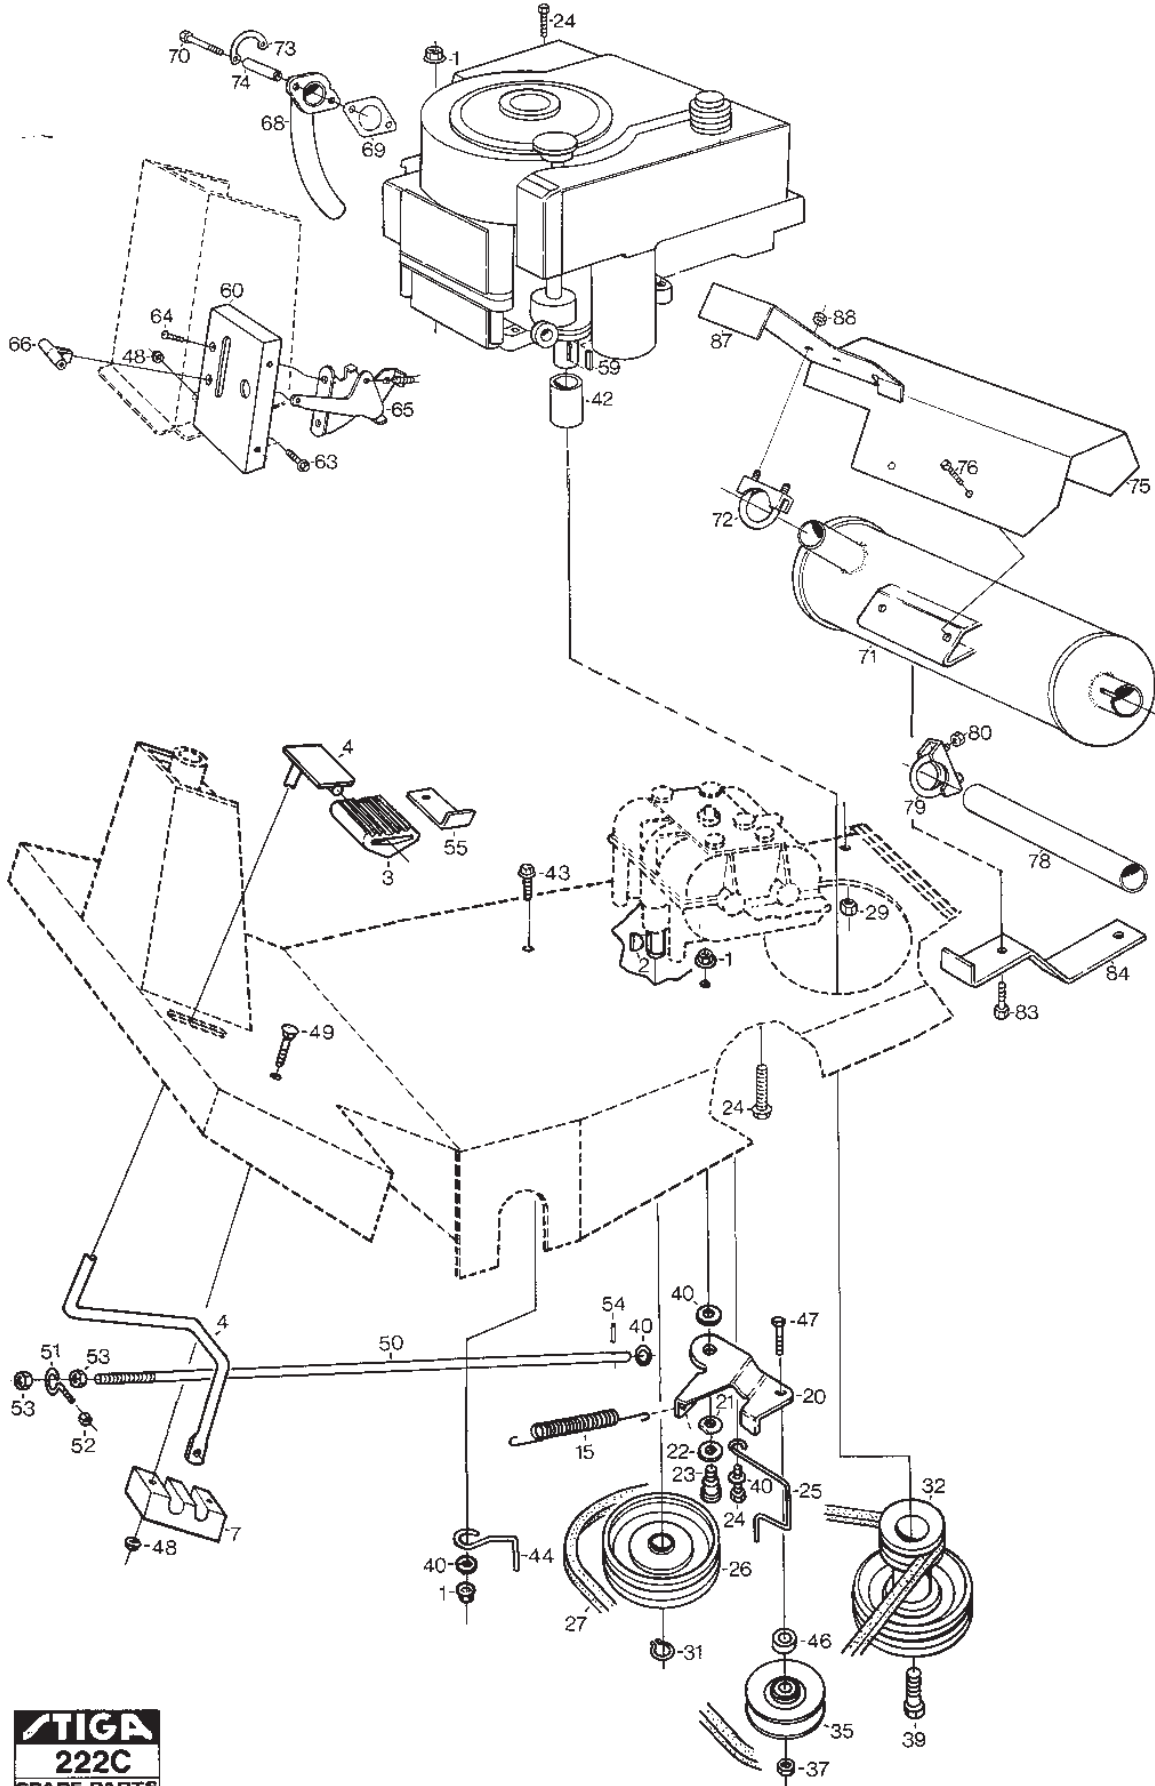

Utgåva Issue 39 - 2014		Transmission Motor		Transmission Engine	
Pos. Fig.	Antal Q.ty	Art nr Part No	Benämning	Description	Anmärkning Notes
1	5	9739-0831-22	Mutter	Nut	
2	1	9600-0050-00	Kil	Key	
3	1	1134-0269-00	Pedalgummi	Pedal Rubber	Finland, Frankrik
4	1	1134-2123-02	Kopplingspedal Kpl	Clutch Pedal	
7	1	1134-1927-01	Lager 5-01	Bearing	
15	1	1134-1949-01	Fjäder	Spring	
20	1	1134-1631-02	Spännarm 5-01 15	Tension Arm	
21	1	9696-0013-01	Bricka	Washer	
22	1	9699-0037-02	Bricka	Washer	
23	1	1134-0240-00	Skruv	Screw	
24	5	9997-0840-16	Skruv	Screw	
25	1	1134-0139-01	Remskydd	Belt Guard	
26	1	1134-1849-01	Remskiva	Belt Pulley	
27	1	1134-9008-01	Kilrem	V-Belt	= 9585-0050-00
29	1	9747-0831-02	Mutter | Låsmutter	Nut	
31	1	9650-0016-04	Spårring Sga 16	Circlip	
32	1	1134-1633-01	Motorremskiva	Engine Belt Pulley	
35	1	1134-9027-01	Spännrulle (Svart)	Tension Roller (Black)	
37	1	9739-1031-22	Mutter	Nut	
39	1	9987-5332-16	Skruv	Screw	
40	4	9699-0090-02	Bricka	Washer	
42	1	1134-1364-02	Distansring	Spacer Ring	
43	1	9959-0825-16	Skruv	Screw	
44	1	1134-1795-01	Remhållare	Belt Stirrup	
46	1	1134-0054-01	Distans	Spacer	
47	1	9997-1025-16	Skruv	Screw	
48	4	9739-0631-22	Mutter | Strålkastare	Nut | Working lamp	
49	2	9898-0635-12	Skruv	Screw	
50	1	1134-1931-01	Kopplingsstång	Clutch Control Rod	
51	1	1134-1889-01	Skruvögla	Eye Bolt	
52	1	9747-0631-02	Mutter | Låsmutter	Nut	
53	2	9799-0831-02	Mutter	Nut	
54	1	9595-0160-00	Spiralspnst Prym N3X16	Locating Pin	
59	1	9600-0250-00	Kil	Key	
60	1	1134-1594-01	Instrumentpanel(5-01 F12)	Panel	
60	1	1134-1694-03	Differentiell	Differential	
63	2	9959-0612-16	Skruv	Screw	
64	2	9849-8009-16	Skruv	Screw	
65	1	1134-1975-01	Gasreglage	Throttle Cable	
66	1	9403-0035-10	Knopp	Knob	
68	1	1134-2350-01	Avgasrör Kpl.	Exhaust Pipe	
69	1	1134-0433-00	Packning	Gasket	
70	2	9988-3651-12	Skruv	Screw	
71	1	1134-3245-02	Ljuddämpare	Muffler	
72	1	9578-0011-00	Klämma F Ljuddämp D35 Rid	Clamp	
73	1	1134-2462-01	Låsbleck	Lock	
74	2	1134-0345-01	Distans	Spacer	
74	2	1134-1565-01	Distans	Spacer	
75	1	1134-2354-01	Värmskydd (5-01 F12)	Heat Guard