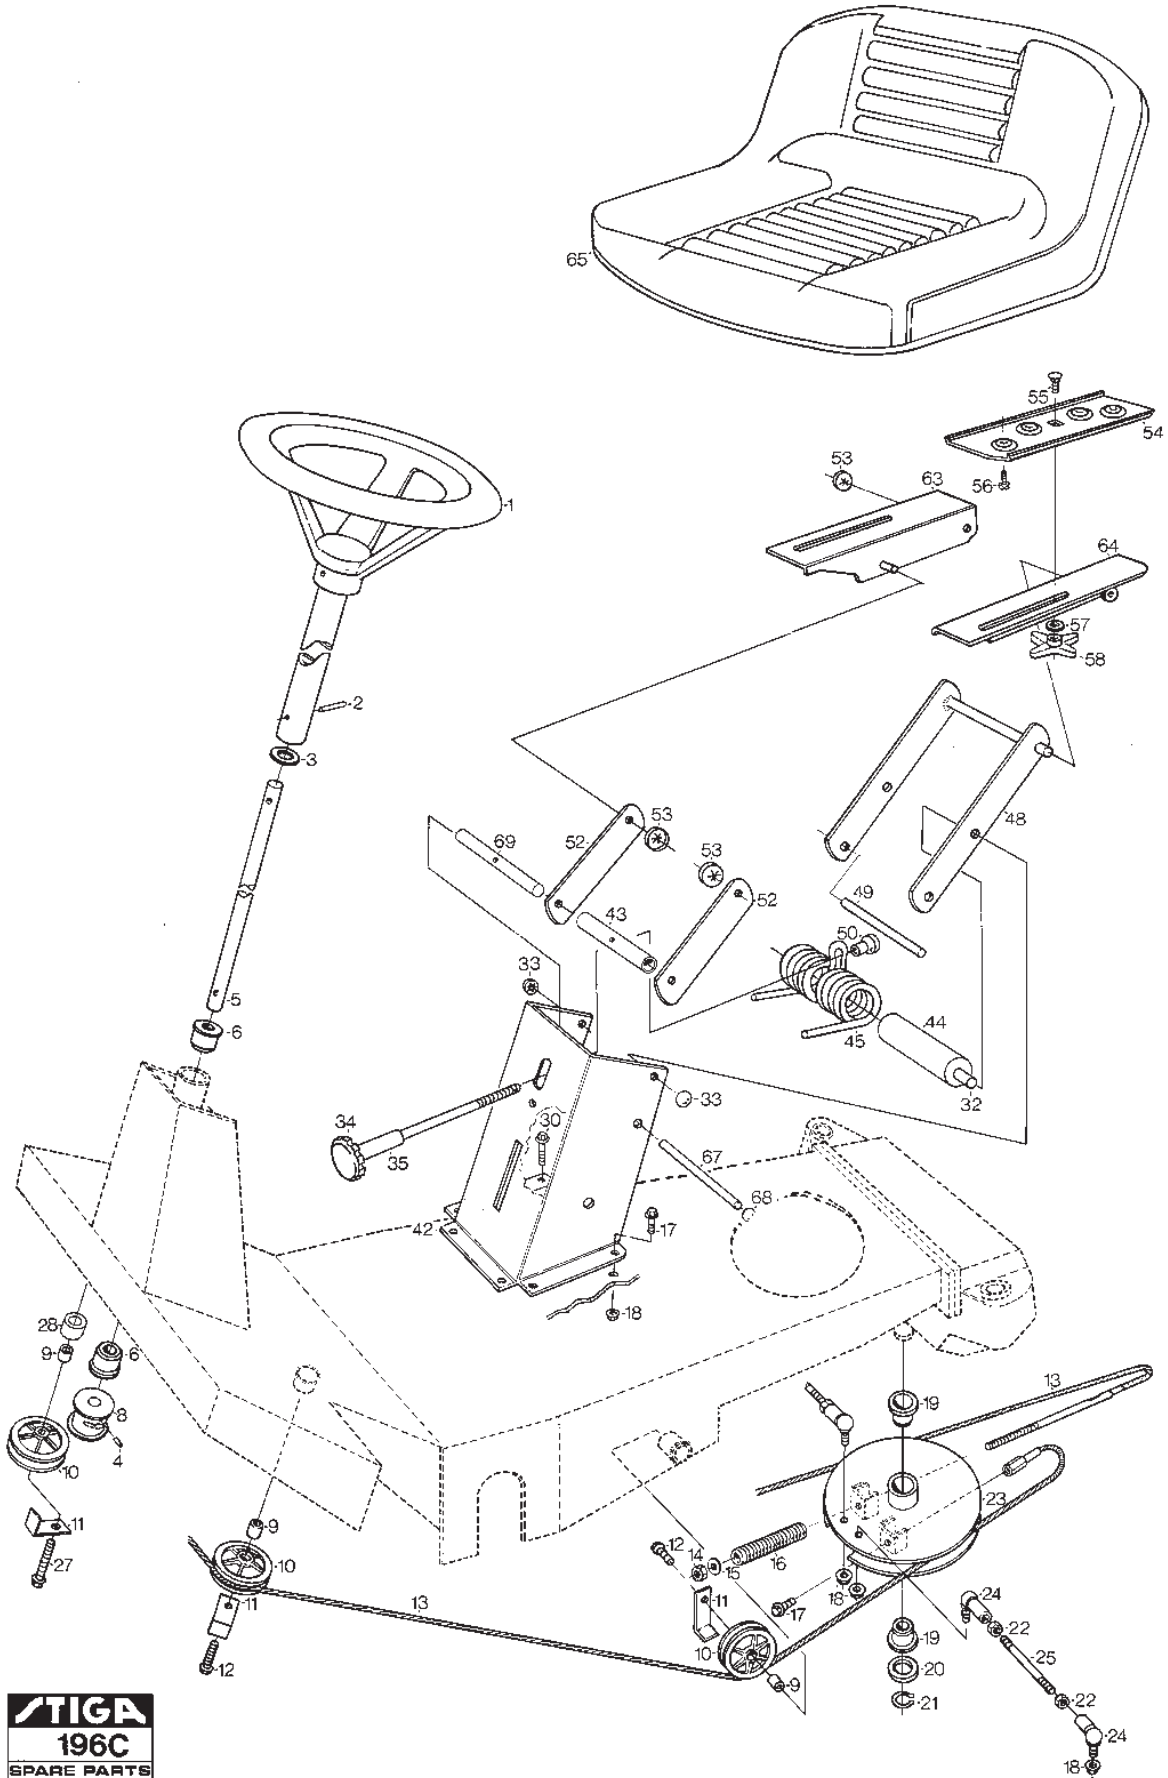

Utgåva Issue 39 - 2014		Styrning Sits		Steering Seat	
Pos. Fig.	Antal Q.ty	Art nr Part No	Benämning	Description	Anmärkning Notes
1	1	1134-1967-01	Ratt	Steering Wheel	
2	1	9595-0262-00	Spännstift	Locating Pin	
3	1	9699-0114-02	Bricka	Washer	1.0 mm
3	1	9699-0103-02	Bricka	Washer	0.5 mm
4	1	9595-0262-00	Spännstift	Locating Pin	
5	1	1134-1424-01	Rattstång	Steering Rod	
6	2	1134-1901-01	Lager	Bearing	
8	1	1134-1933-01	Linhjul	Steering Pulley	
9	4	1134-0041-01	Busning	Bushing	
10	4	1134-9025-01	Linhjul	Steering Pulley	
11	4	1134-3022-01	Fäste	Bracket	
12	3	9942-1030-16	Skruv	Screw	
13	1	1134-9023-01	Styrwire	Steering Wire	
14	1	9747-0831-02	Mutter | Låsmutter	Nut	
15	1	9699-0090-02	Bricka	Washer	
16	1	1134-1310-01	Fjäder	Spring	
17	5	9959-0816-16	Skruv	Screw	
18	8	9739-0831-22	Mutter	Nut	
19	2	1134-9024-01	Lager (4 St)	Bearing	
20	1	1134-0341-01	Bricka	Washer	
21	1	9650-0020-04	Spärring Sga 20	Circlip	
22	4	9799-0831-02	Mutter	Nut	
23	1	1134-1500-01	Linhjul	Steering Pulley	
24	4	9570-0002-00	Vinkellänk As13 Din 71802M8	Elbow Link	
25	2	1134-1427-01	Parallellstag	Tie Rod	
27	1	9942-1050-16	Skruv	Screw	
28	1	1134-1934-02	Distans	Spacer	
30	1	9959-0825-16	Skruv	Screw	
32	1	1134-0022-00	Reglagestång	Control Rod	
33	2	9672-0004-02	Starlock	Starlock	
34	1	1134-2163-01	Spännstång Kpl.	Rod	
35	1	1134-2166-01	Distans	Spacer	
42	1	1134-3252-02	Sitskonsol-gul	Seat Bracket-Yellow	
43	1	1134-2846-01	Rör	Tube	
44	1	1134-1883-01	Axel	Axle	
45	1	1134-0015-00	Sitsfjäder	Seat spring	
48	1	1134-1652-01	Fjäder	Spring	
49	1	1134-0050-00	Sitsstång	Seat Rod	
50	1	1134-0493-00	Mutter	Nut	
52	2	1134-1650-01	Parallellstag5-01 F24	Tie Bar	
53	4	9675-0017-02	Låsbricka	Starlock	
54	2	1134-2961-01	Sitsadapter 5-01 24	Seat Adapter	
55	2	9898-0820-16	Skruv	Screw	
56	4	9863-3613-16	Skruv	Screw	
57	2	9699-0062-02	Bricka	Washer	
58	2	1134-1711-01	Knopp	Knob	
63	1	1134-3618-01	Sitsfäste Kpl. 5-01 14	Seat Attachment-R.H.	
64	1	1134-3618-02	Sitsfäste Kpl. 5-01 14	Seat Attachment-L.H.	
65	1	1134-2541-01	Sits Suburban Sa 10314	Seat	Tyskland (DE)