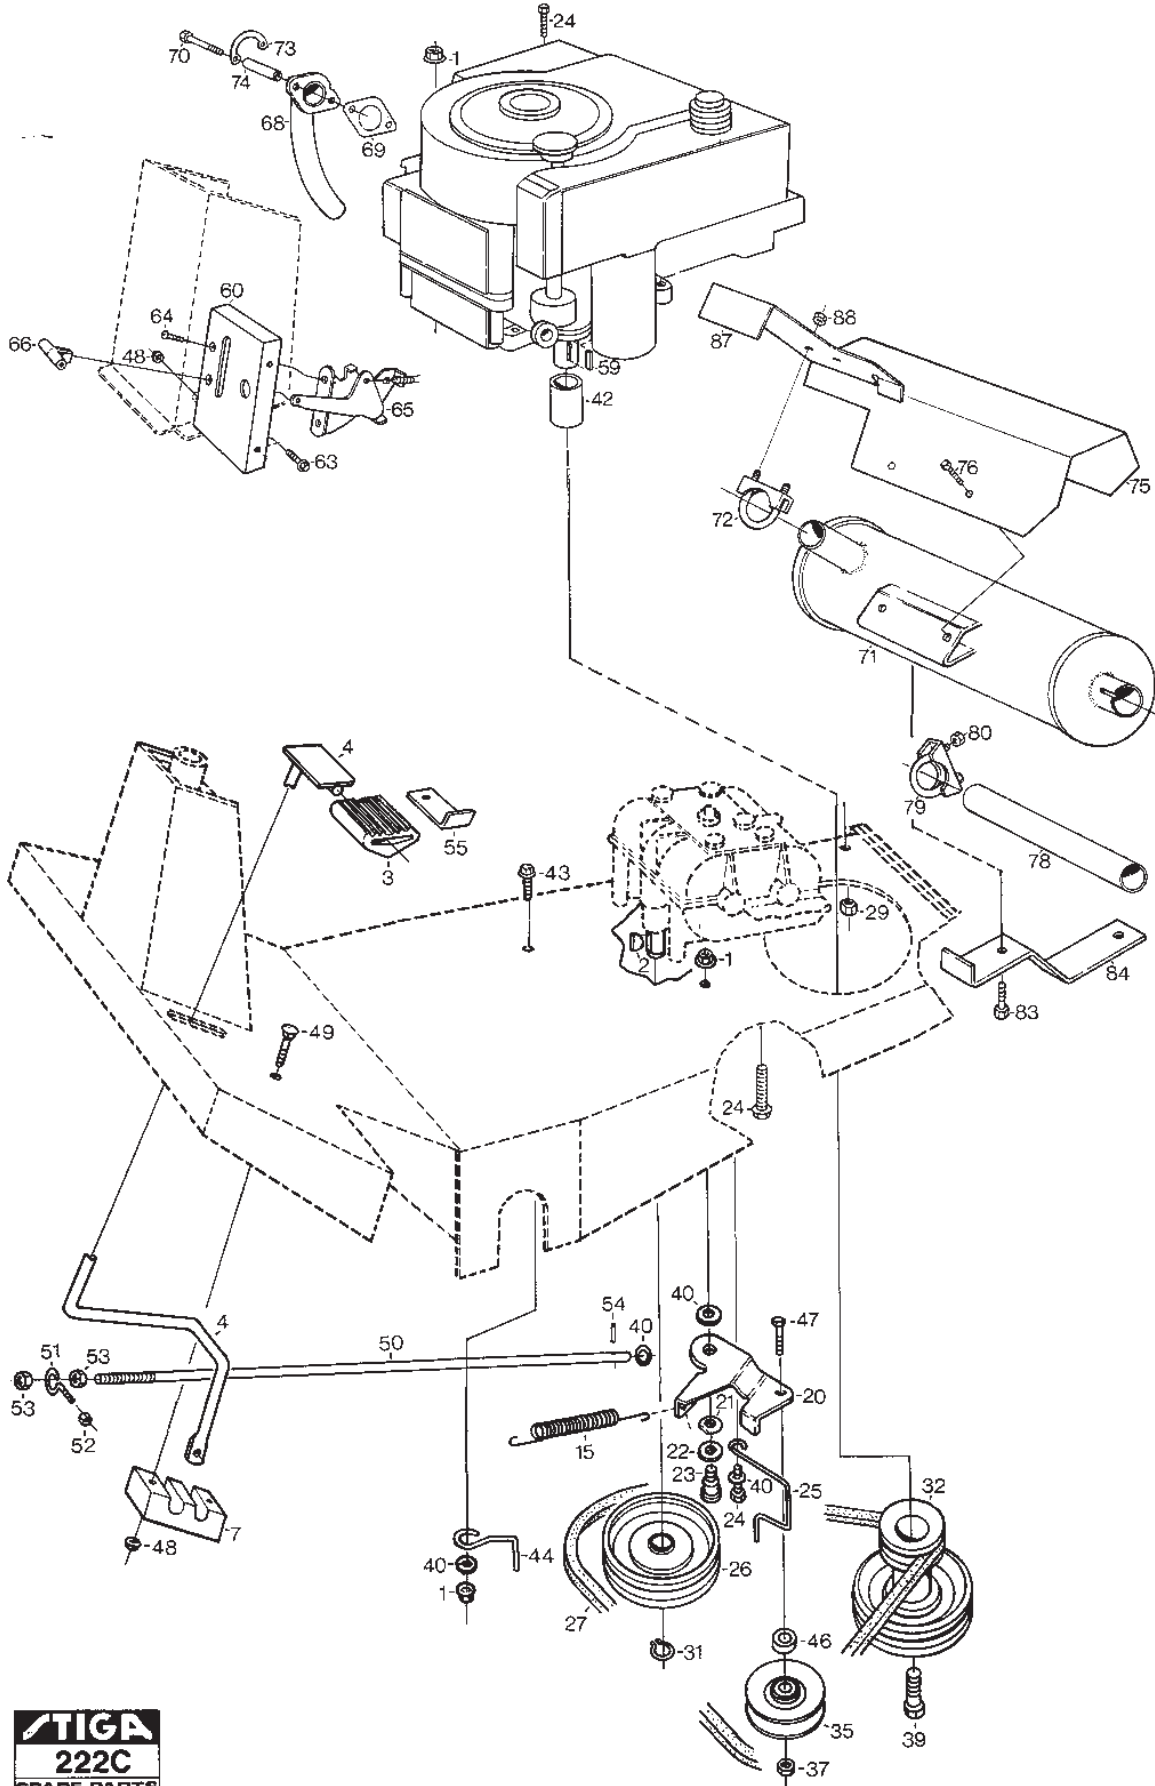

Utgåva Issue 39 - 2014		Transmission Motor		Transmission Engine	
Pos. Fig.	Antal Q.ty	Art nr Part No	Benämning	Description	Anmärkning Notes
76	2	9997-0612-16	Skruv	Screw	
78	1	9500-9924-00	Insats För Ljuddämpare	Pipe-Silencer	
79	1	9578-0015-00	Ljuddämparklämma	Clamp	
80	2	9799-0831-02	Mutter	Nut	
83	1	9959-0820-16	Skruv	Screw	
84	1	1134-2352-01	Tow Bar	Tow Bar	
87	1	1134-2394-01	Värmskydd	Heat Guard	
88	2	9739-0831-22	Mutter	Nut