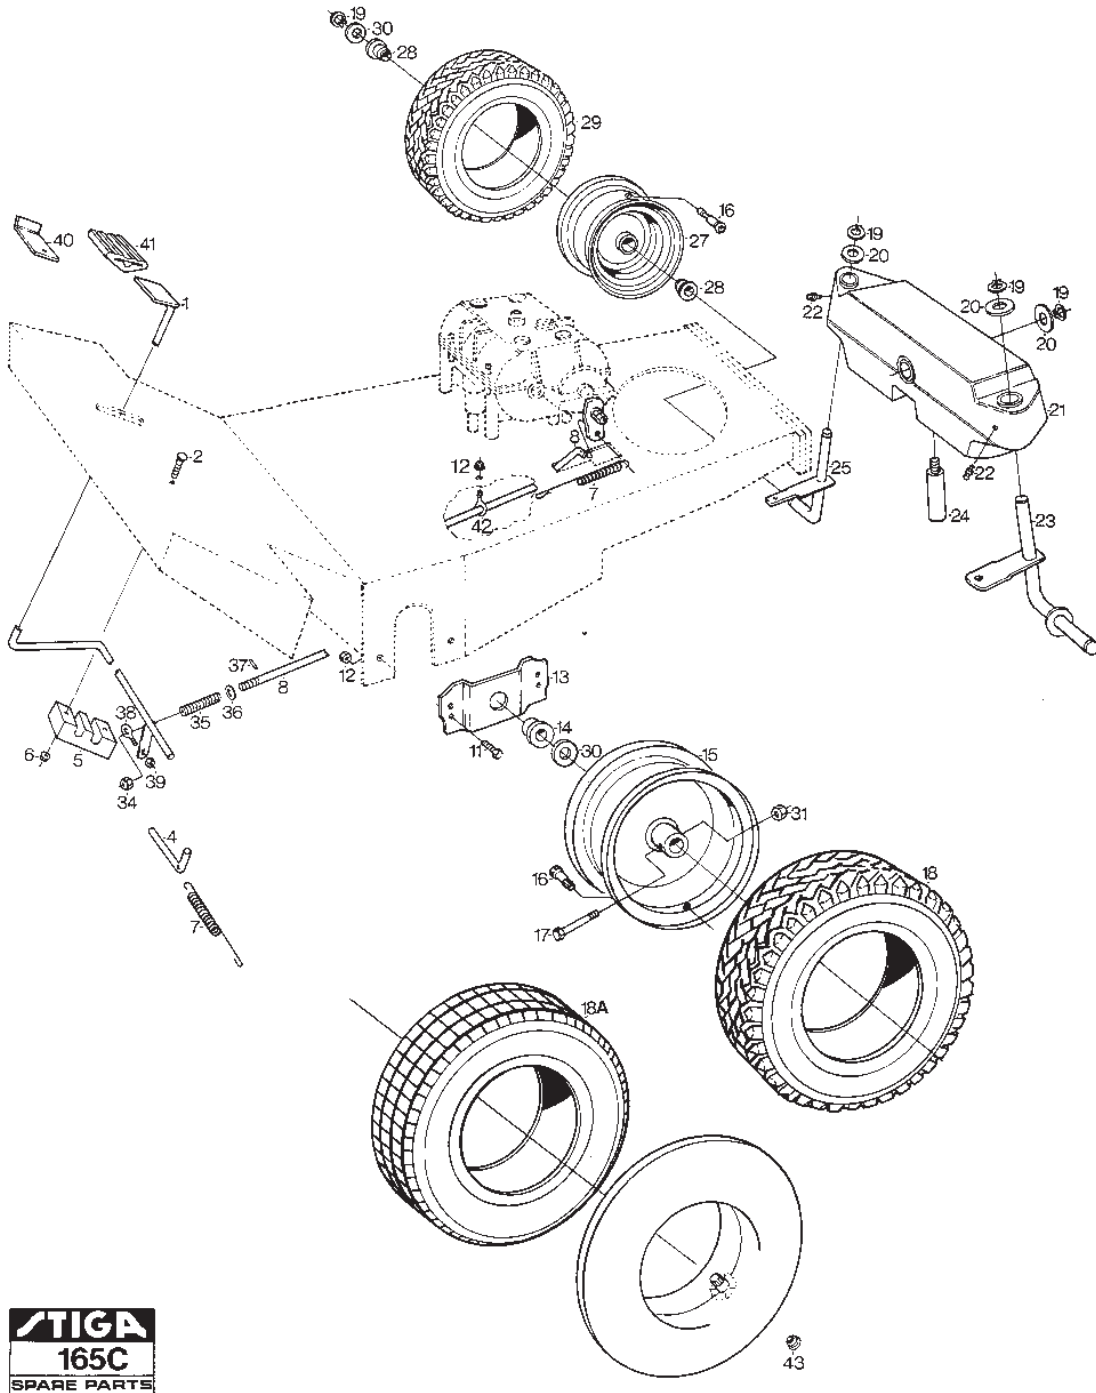

STIGA
165C
SPARE PARTS

Utgåva Issue 39 - 2014		Hjulupphängning Broms		Wheel Suspension Brake System	
Pos. Fig.	Antal Q.ty	Art nr Part No	Benämning	Description	Anmärkning Notes
1	1	1134-1979-01	Pedal Kpl 5-01	Brake Pedal	
2	2	9898-0635-12	Skruv	Screw	
4	1	1134-1937-01	Reglagespak	Control Lever	
5	1	1134-1927-01	Lager 5-01	Bearing	
6	2	9739-0631-22	Mutter | Strålkastare	Nut | Working lamp	
7	2	4231-0013-00	Fjäder	Spring	
8	1	1134-1980-01	Bromsstång	Brake Rod	
11	4	9959-0820-16	Skruv	Screw	
12	5	9739-0831-22	Mutter	Nut	
13	2	1134-1876-01	Bakaxelfäste 5-01 24	Rear Axle Mounting	
14	2	1134-1875-01	Bussning	Bushing	
15	1	1134-3176-01	Fälg	Rim	
15	2	1134-3176-01	Fälg	Rim	
16	4	9545-0500-00	Ventil	Valve Assy.	
17	2	1134-1348-01	Skruv	Screw	
18	2	9545-0116-00	Däck	Tyre	2816, 2828-82
19	5	9650-0020-04	Spårring Sga 20	Circlip	
20	3	9699-0088-02	Bricka	Washer	
21	1	1134-1634-01	Bakaxel	Rear axle	
22	2	9501-0500-00	Smörjkopp Kort Rak	Grease Dispenser	
23	1	1134-1428-01	Spindel-vä	Spindle Lh	
24	1	1134-1583-01	Axel	Shaft For Steering Pulley	
25	1	1134-1428-02	Spindel-hö	Spindle Rh	
27	2	1134-2669-01	Fälg kpl	Rim assy	
28	1	1134-9026-01	Bussning	Bearing	
28	4	1134-9026-01	Bussning	Bearing	
29	2	9545-0099-00	Däck	Tyre	
30	4	1134-0341-01	Bricka	Washer	
31	2	9743-3721-32	Mutter	Nut	
34	1	9747-0831-02	Mutter | Låsmutter	Nut	
35	1	1134-1023-00	Fjäder	Brake Spring	
36	1	9699-0090-02	Bricka	Washer	
37	1	9595-0160-00	Spiralspnst Prym N3X16	Locating Pin	
38	1	1134-1889-01	Skruvögla	Eye Bolt	
39	1	9747-0631-02	Mutter | Låsmutter	Nut	
40	1	1134-1965-01	Halkskydd	Slip protection	Finland (FIN)
41	1	1134-0269-00	Pedalgummi	Pedal Rubber	Finland, Frankrike
42	1	1134-2138-01	Skruvögla	Eye Bolt	
43	2	1134-2653-01	röduceringsnippel	Nipple	2816, 2828-82