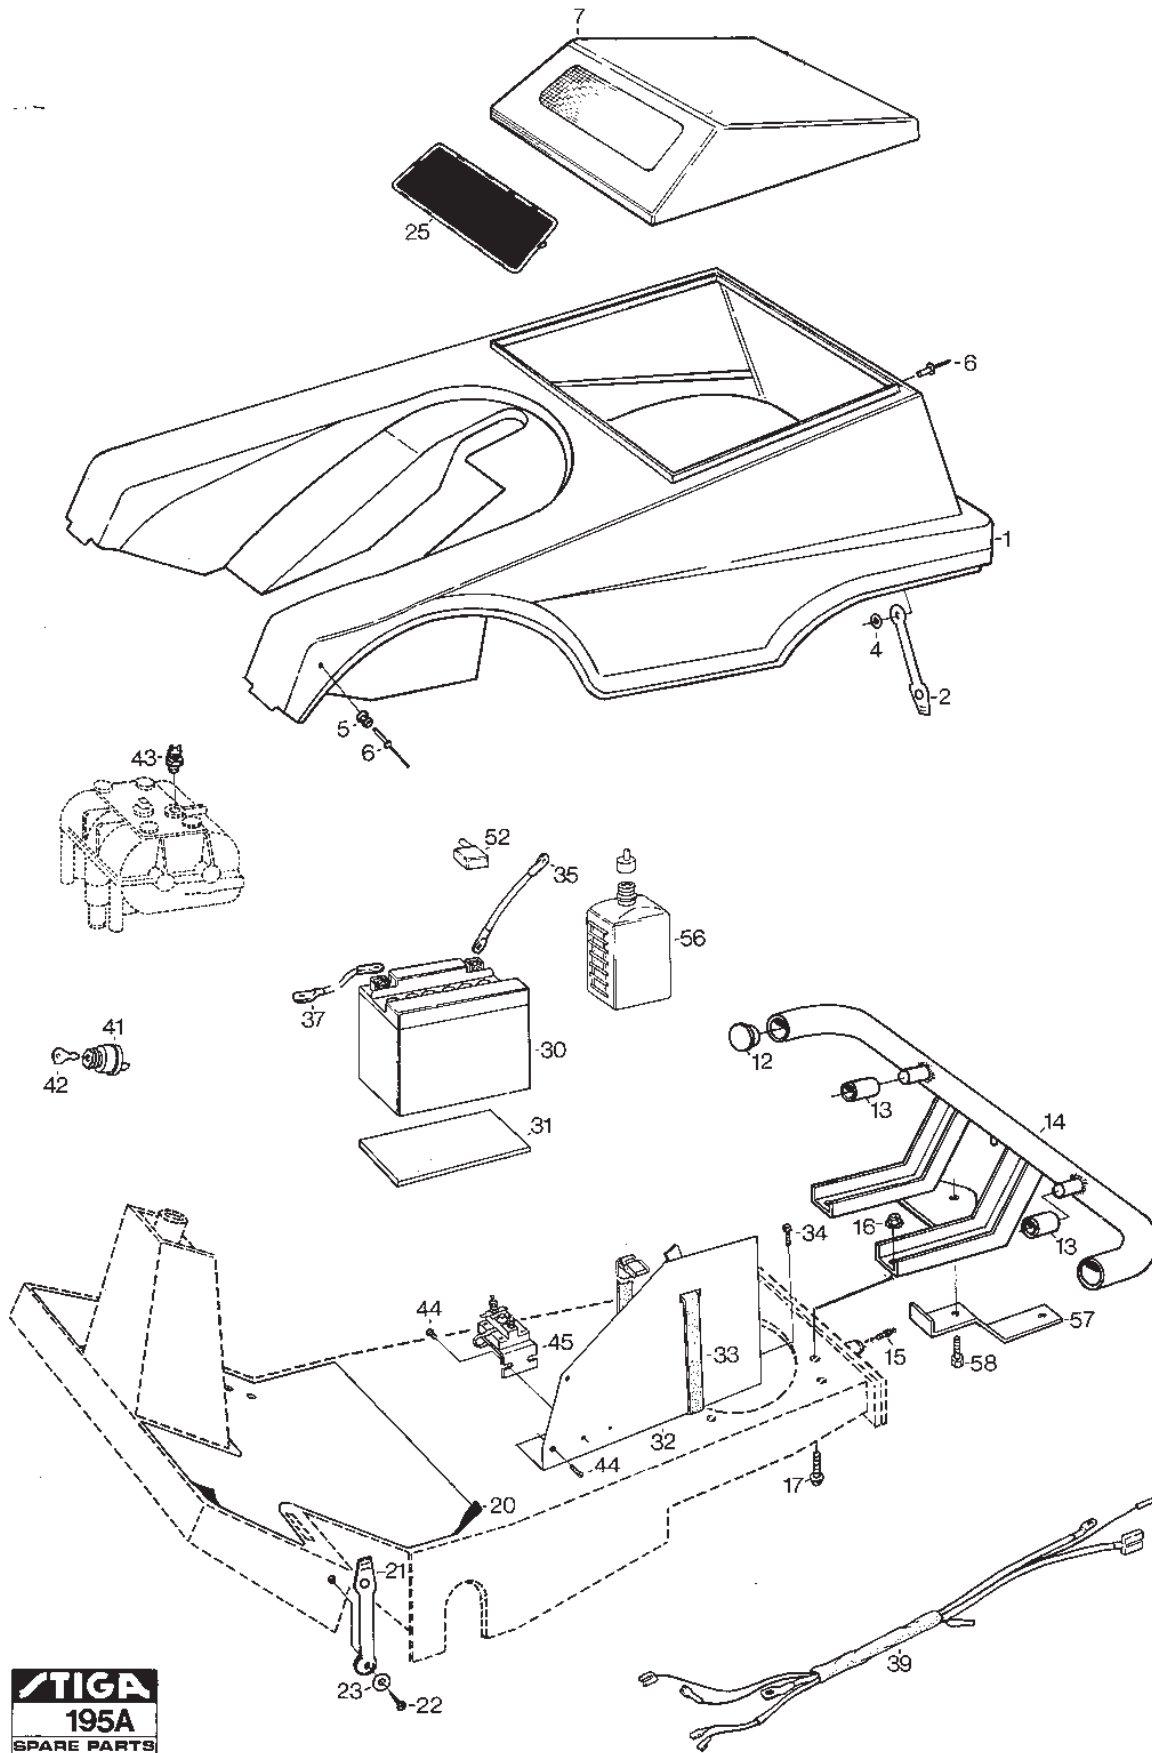

Utgåva Issue 39 - 2014		Chassi Elsystem		Chassis Electrical System	
Pos. Fig.	Antal Q.ty	Art nr Part No	Benämning	Description	Anmärkning Notes
1	1	1134-1963-07	Motorhuv kpl	Engine casing assy	
2	1	1134-9028-01	Gummistropp (3 St)	Rubber Strap (3 Pcs)	
5	3	9405-0029-00	Knopp	Knob	
6	3	9632-0516-00	Popnit Tap/D/Bs 416 Gf9.5	Pop Rivet	
7	1	1134-2855-02	Motorlucka5-01	Engine Cover (Black)	
12	2	9403-0015-70	Plugg	Plug	
13	2	1134-1643-01	Gummislang	Rubberhose	
14	1	1134-1595-02	Stötfångare Kpl	Tube	
15	1	9501-0500-00	Smörjkopp Kort Rak	Grease Dispenser	
16	2	9739-0831-22	Mutter	Nut	
17	2	9959-0816-16	Skruv	Screw	
20	1	1134-3536-01	Durkmatta Villa	Floor Mat	
21	2	1134-9028-01	Gummistropp (3 St)	Rubber Strap (3 Pcs)	
22	2	9849-8013-16	Skruv	Screw	
23	2	9699-0087-02	Bricka	Washer	
25	1	1134-2267-01	Gallerinsats Villa	Guarding Net	
30	1	9400-0086-00	Batteri	Battery	
31	1	1134-2333-01	Batteriunderlägg	Battery Pad	
32	1	1134-1922-01	Batteriplatta	Battery Plate	
33	1	9400-0064-02	Batterihållare	Battery Holder	
34	1	9942-0612-16	Skruv	Screw	
35	1	1131-1455-00	Batterikabel (-)	Battery Cable (-)	
37	1	1134-0234-01	Batterikabel (+)	Battery Cable (+)	
39	1	1134-2956-01	Kabelhärva	Harness	
41	1	1134-1814-01	Tändningslås Kpl Service	Starter Switch Assy.	
42	1	1134-2848-01	Tändningsnyckel	Ignition Key	
43	1	9400-0105-01	Brytare	Switch	
44	4	9849-8009-16	Skruv	Screw	
45	1	1134-2962-01	Solenoid Kpl Service	Solenoid	
52	1	1134-2310-01	Batteriskydd	Guard Cap (+)	
56	2	1134-3300-01	Batterisyra	Battery Acid	
57	1	1134-2352-01	Tow Bar	Tow Bar	
58	1	9959-0820-16	Skruv	Screw	
99	1	1134-2159-01	Bearing	Bearing	Ej ill/not ill.