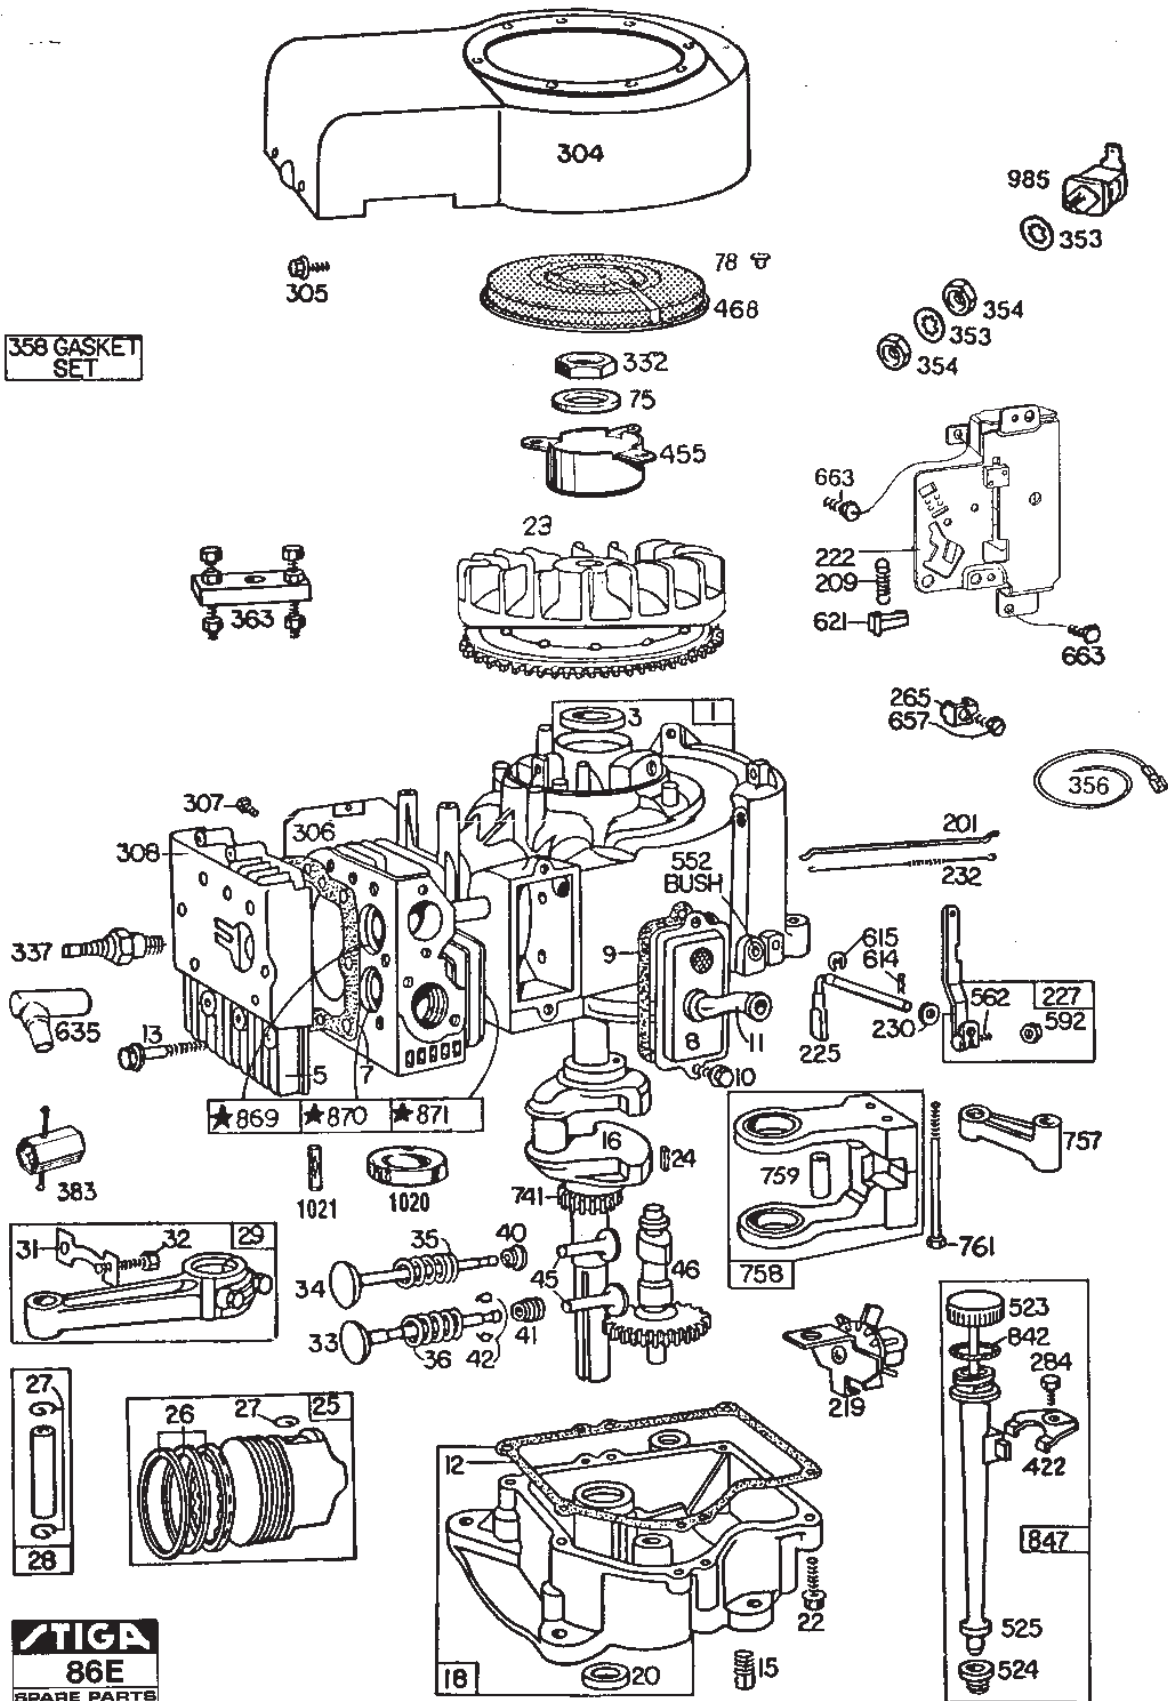

358 GASKET SET

STIGA
86E
SPARE PARTS

Utgåva Issue 39 - 2014		Cylinder Vevhus		Cylinder Crankcase	
Pos. Fig.	Antal Q.ty	Art nr Part No	Benämning	Description	Anmärkning Notes
1	1	395705	Cylinder	Cylinder	
3	1	391086	Tätningring	Seal	
5	1	212300	Topplöck	Cylinder Head	
7	1	271075	Packning	Gasket	
8	1	391406	Vevhusventilation	Breather	
9	1	27803	Packning	Gasket	
10	2	93394	Skruv	Screw	
11	1	280100	Rör	Tube	
12	1	270808	Packning	Gasket	
13	9	93723	Skruv	Screw	
15	1	91084	OljePlugg	Oil plug	
16	1	491647	Crankshaft	Crankshaft	
18	1	391784	Vevhus	Oil sump	
20	1	291675	Tätningring	Oil Seal | Oil seal	
22	6	93585	Skruv	Screw	
23	1	391988	Flywheel	Flywheel	
24	1	222698	Kil	Key	
25	1	394661	Kolv kpl	Piston Assy	
26	1	394665	Kolringssats	Ring set	
27	2	260924	Låsring	Lock	
28	1	299691	Kolvspind	Piston Pin	
29	1	391775	Conn.rod	Conn.rod	
31	1	222299	Låsbleck	Lock	
32	2	92909	Skruv	Screw	
33	1	261185	Exhaust valve	Exhaust valve	
34	1	261462	Insugningsventil	Intake valve	
35	1	65906	Ventilfjäder-insug	Valve spring-intake	
36	1	26828	Ventilfjäder-utblås	Valve spring-exhaust	
40	1	221596	Hållare	Retainer	
41	1	292260	Rotator	Rotocoil	
42	2	93630	Hållare	Retainer	
45	2	261183	Valve tappet	Valve tappet	
46	1	212897	Kamaxel	Camshaft	
75	1	220865	Bricka	Washer	
78	3	93805	Skruv	Screw	
201	1	262348	Regulatorlänk	Governor link	
209	1	260871	Fjäder	Spring	
219	1	490815	Oljekastardrev	Oil slinger gear	
222	1	491594	Governor plate	Governor plate	
225	1	231058	Regulatoraxel	Governor crank	
227	1	490927	Arm	Lever	
230	1	222450	Bricka	Washer	
232	1	260584	Fjäder	Spring	
265	1	221535	Klämma	Clamp	
284	1	93804	Skruv	Screw	
304	1	398333	Blower housing	Blower housing	
305	4	93158	Skruv	Screw	
306	1	222744	Shield	Shield	
307	1	93163	Skruv	Screw