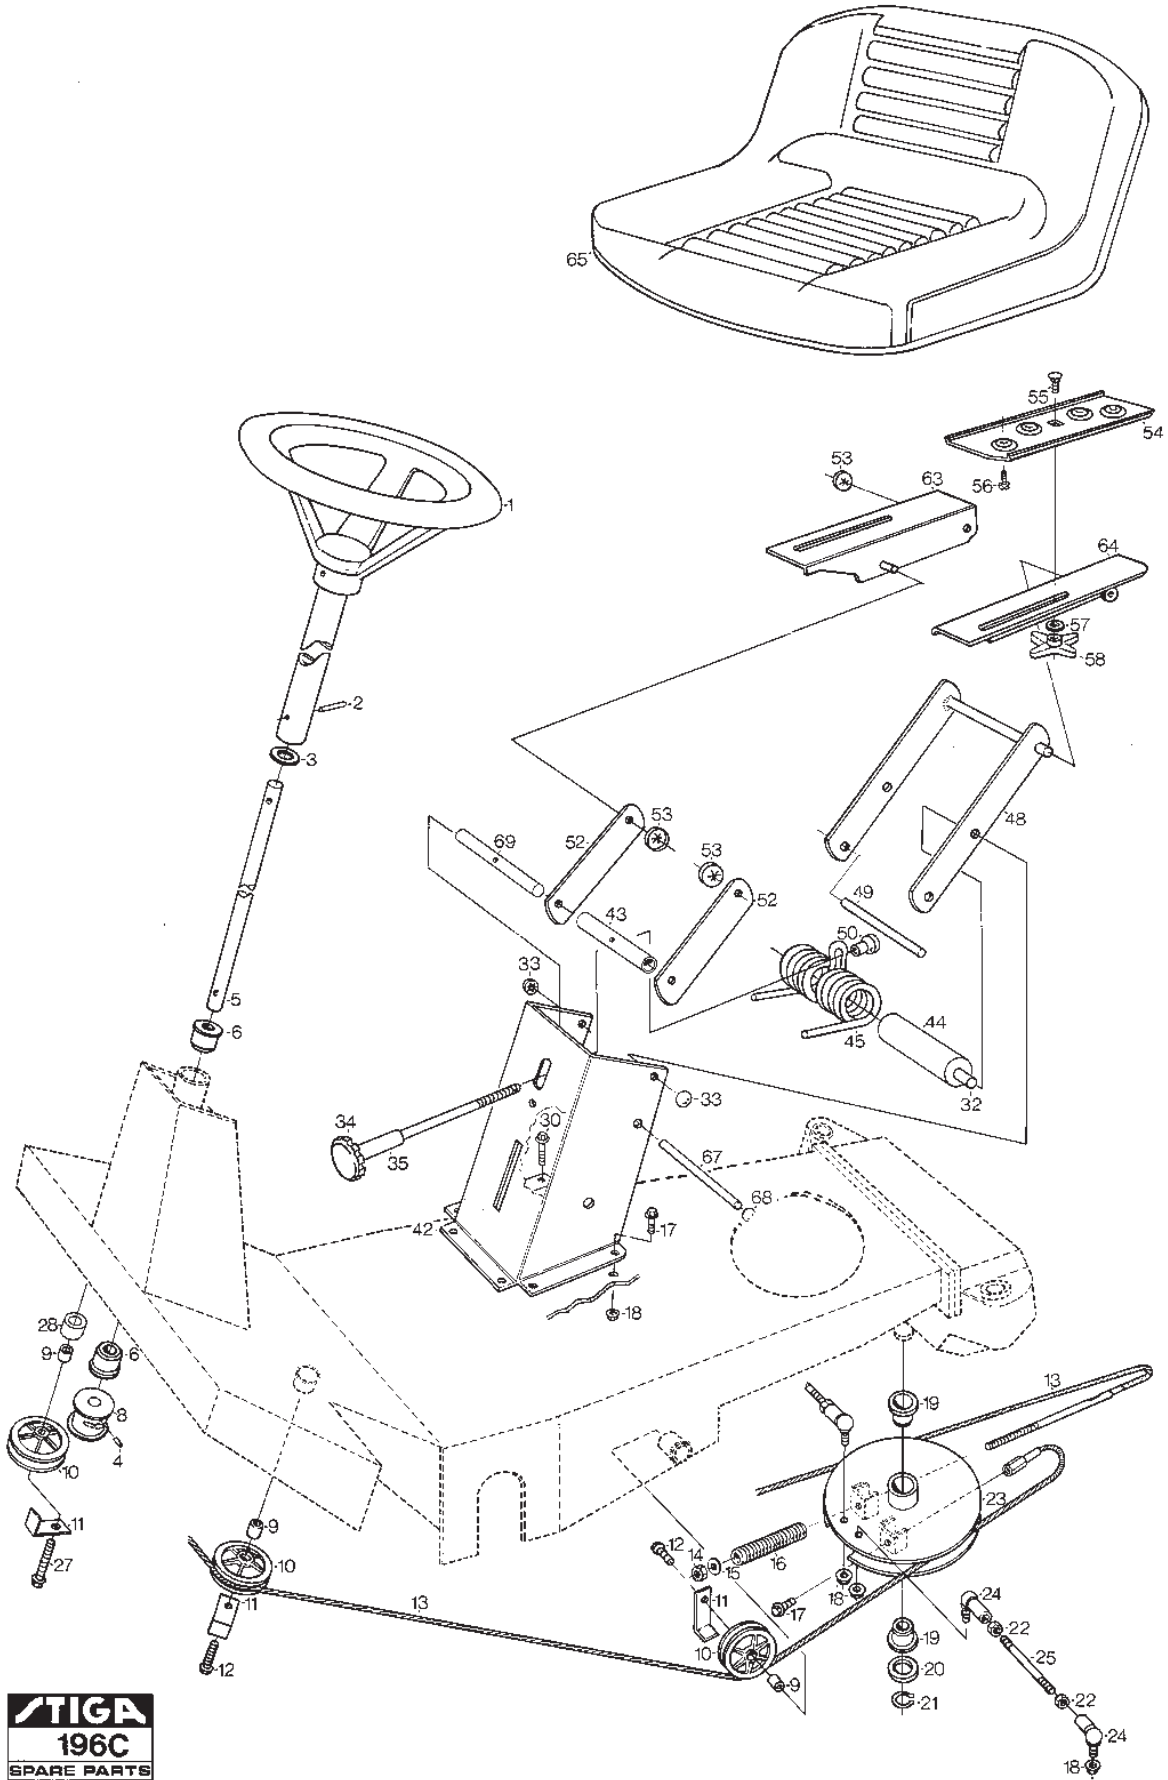

Utgåva Issue 39 - 2014		Styrning Sits Steering Seat			
Pos. Fig.	Antal Q.ty	Art nr Part No	Benämning	Description	Anmärkning Notes
65	1	1134-0800-06	Sits Sears Sa 1216 (9407-0003-01)	Seat Sears Sa 1216 (9407-0003-01) 20	
67	1	1134-2454-01	Axel	Shaft	
68	2	9672-0006-02	Starlock	Lock washer	
69	1	1134-2847-01	Mellanstag	Shaft