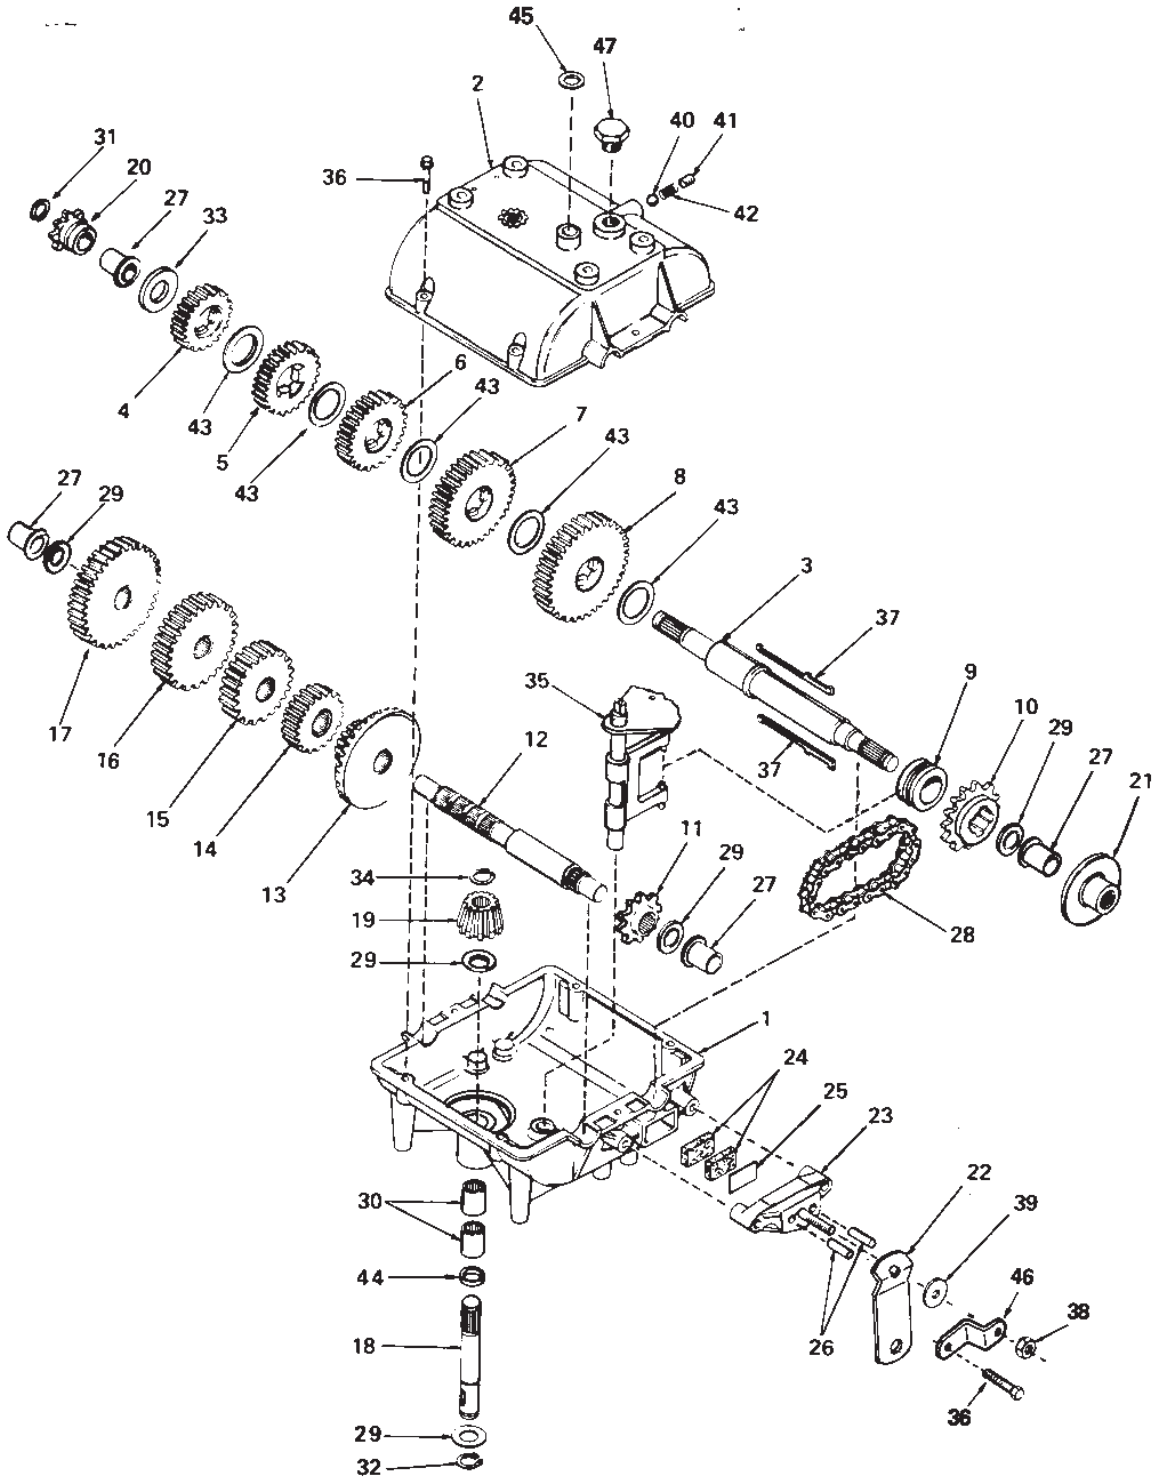

Utgåva Issue 39 - 2014		Tecumseh Peerless Väckellåda 781A 786A		Tecumseh Peerless Gearbox 781A 786A	
Pos. Fig.	Antal Q.ty	Art nr Part No	Benämning	Description	Anmärkning Notes
45	1	P000-7920-83	Bricka	Washer	/781A/786A/
46	1	P000-7860-86	Fäste	Bracket	/781A/786A/
90	1	P007-8806-7B	Grease	Grease	/781A/786A/