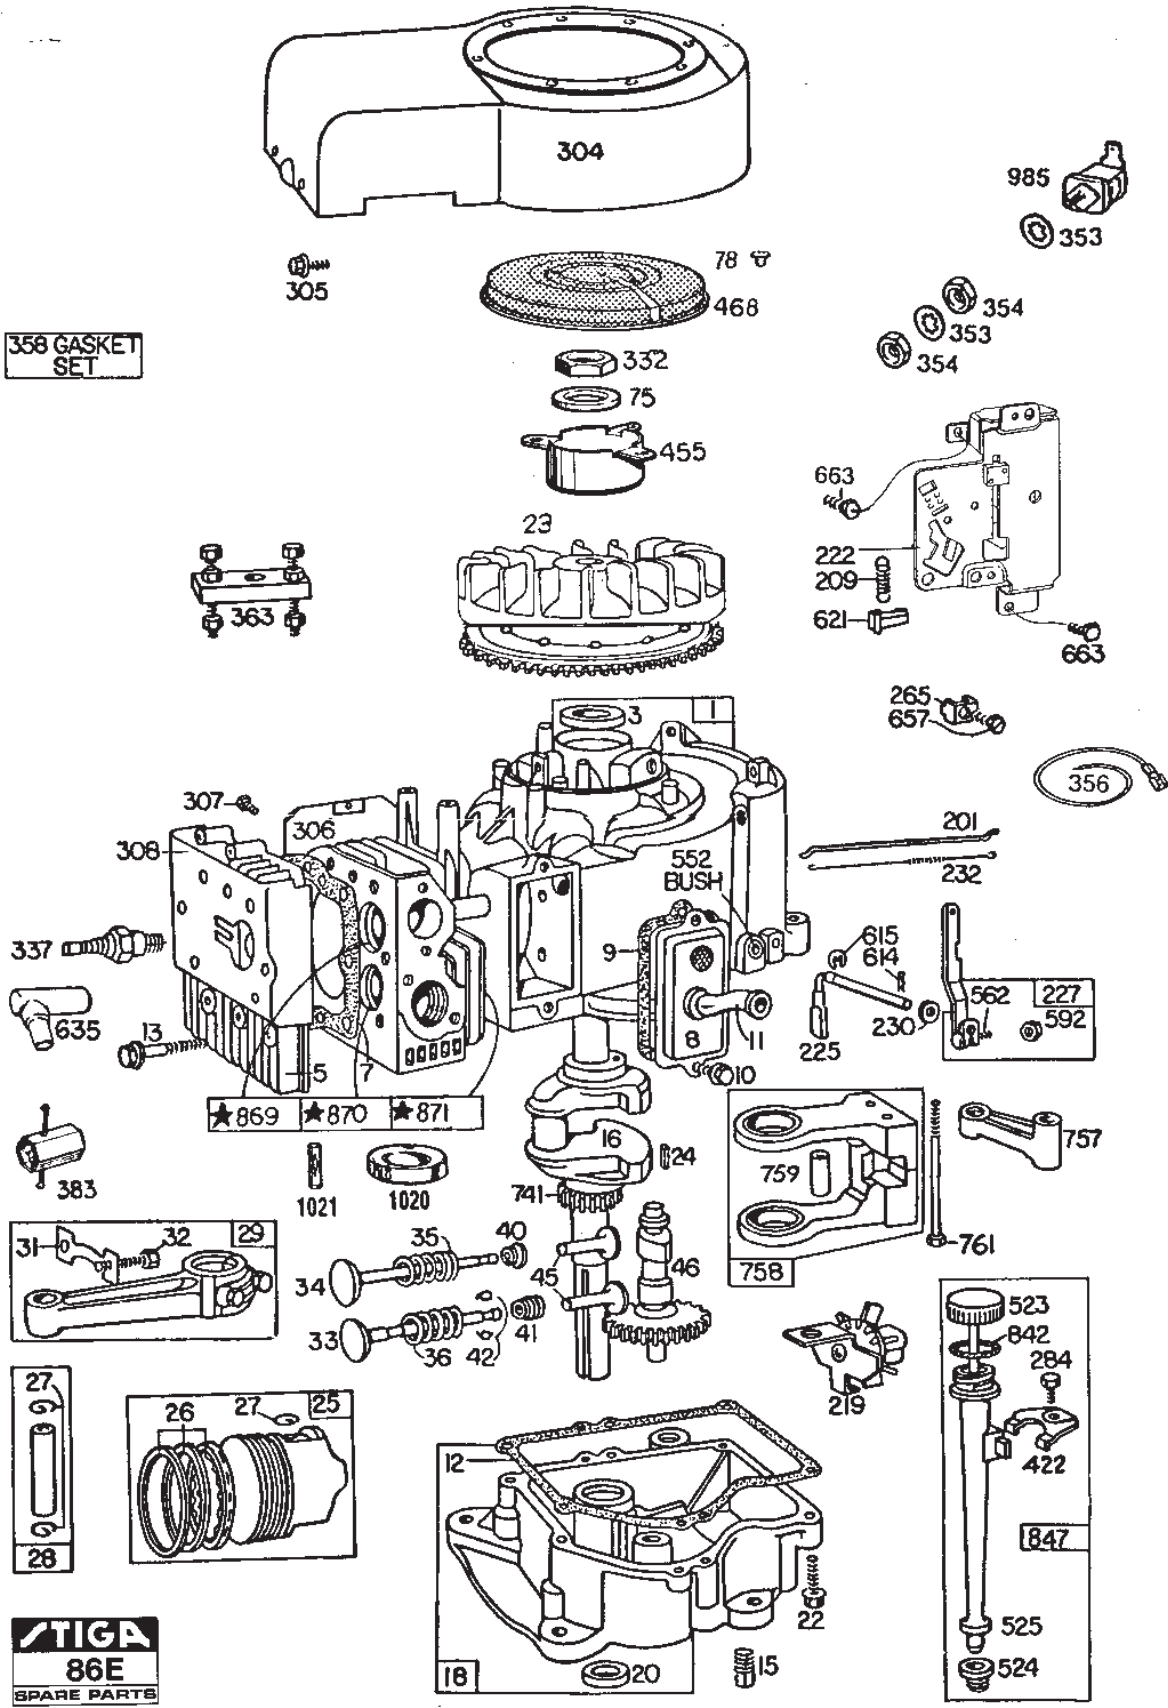

358 GASKET SET

STIGA
86E
SPARE PARTS

Utgåva Issue 39 - 2014		Cylinder Vevhus	Cylinder Crankcase		
Pos. Fig.	Antal Q.ty	Art nr Part No	Benämning	Description	Anmärkning Notes
308	1	222725	Cover	Cover	
332	1	92284	Mutter	Nut	
337	1	1111-9028-02	Tändstift (J19Lm)	Spark Plug (J19Lm)	
353	2	92791	Bricka	Washer	
354	2	90576	Mutter	Nut	
356	1	398808	Kortslutningskabel	Ground wire	
358	1	393411	Packningssats	Gasket set	
363	1	19203	Avdragare	Puller	Tillbehör/Accessory
383	1	1111-9029-01	Tändstiftsnyckel (19 Mm-21 Mm)	Spark Plug Wrench (19 Mm-21 Mm)	Tillbehör/Accessory
422	1	222502	Clamp	Clamp	
455	1	222561	Kopp	Cup	
468	1	222562	Nät	Screen	
523	1	391841	Oil dipstick	Oil dipstick	
524	1	68838	Tätning	Seal	
525	1	280134	Rör	Tube	
552	1	231055	Bussning	Bushing	
562	1	92613	Skruv	Screw	
592	1	231082	Mutter	Nut	
614	1	93306	Låsnål	Cotter Pin | Cotter pin	
615	1	93307	Låsring	Retainer	
621	1	396847	Stop switch	Stop switch	
635	1	66538	Tändstiftsskydd	Spark plug elbow	
657	1	93496	Skruv	Screw	
663	2	93572	Skruv	Screw	
741	1	262135	Drev	Gear	
757	1	212359	Länk	Link	
758	1	391373	Balanseringsvikt	Counterweight	
759	1	298909	Kolvsprint	Piston Pin	
761	2	93875	Skruv	Screw	
842	1	270920	Tätning	Seal	
847	1	392067	Oljesticka kpl	Oil filler group	
869	1	261463	Ventilsäte	Valve seat	
870	1	210940	Ventilsäte	Valve seat	
871	1	231218	Ventilstyrning-insug	Valve guide-intake	
871	1	261961	Ventilstyrning-utblås	Valve guide-exhaust	
985	1	398525	Isolator	Insulator	
1020	1	261242	Excenter	Ecentric	
1021	1	94160	Stift	Pin