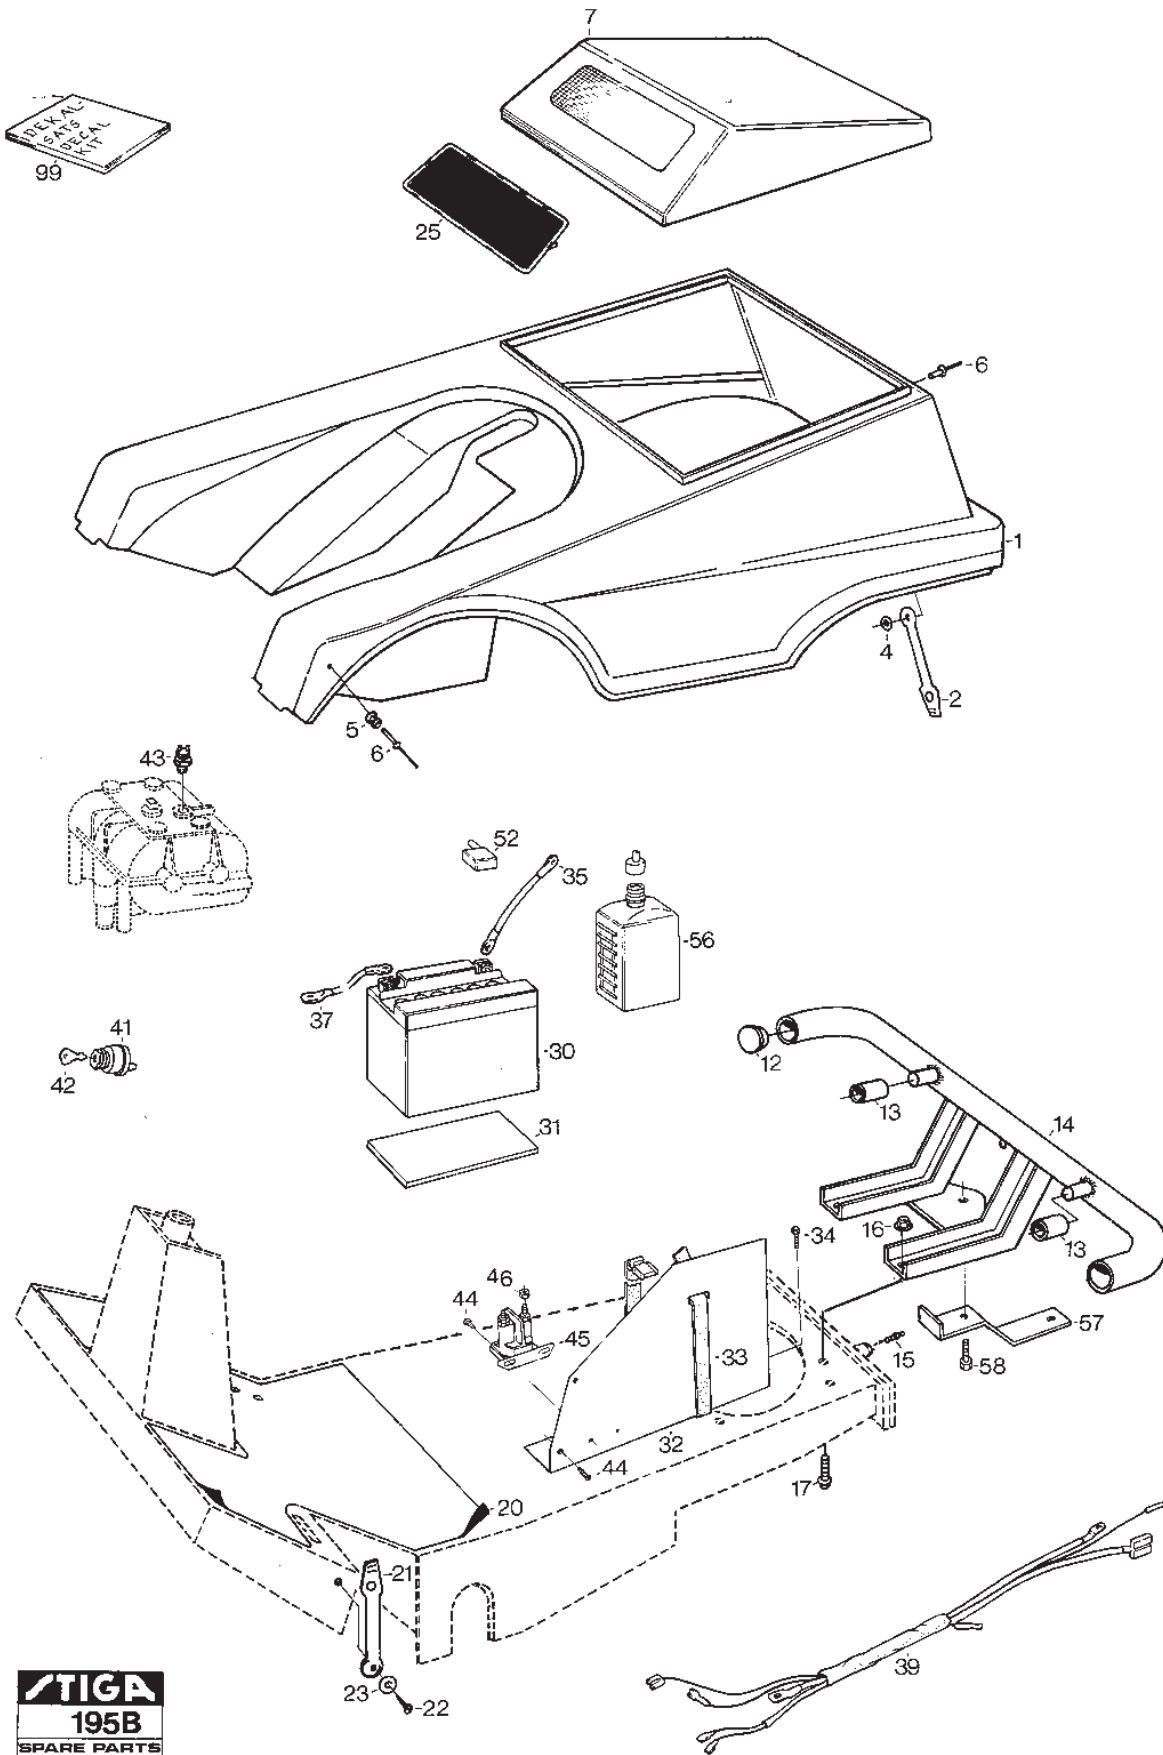

Utgåva Issue 39 - 2014		Chassi Elsystem		Chassis Electrical System	
Pos. Fig.	Antal Q.ty	Art nr Part No	Benämning	Description	Anmärkning Notes
1	1	1134-1963-07	Motorhuv kpl	Engine casing assy	
2	1	1134-9028-01	Gummistropp (3 St)	Rubber Strap (3 Pcs)	
5	3	9405-0029-00	Knopp	Knob	
6	3	9632-0516-00	Popnit Tap/D/Bs 416 Gf9.5	Pop Rivet	
7	1	1134-2855-02	Motorlucka5-01	Engine Cover (Black)	
12	2	9403-0015-70	Plugg	Plug	
13	2	1134-1643-01	Gummislang	Rubberhose	
14	1	1134-1595-02	Stötfångare Kpl	Tube	
15	1	9501-0500-00	Smörjkopp Kort Rak	Grease Dispenser	
16	2	9739-0831-22	Mutter	Nut	
17	2	9959-0816-16	Skruv	Screw	
20	1	1134-3536-01	Durkmatta Villa	Floor Mat	
21	1	1134-9028-01	Gummistropp (3 St)	Rubber Strap (3 Pcs)	
21	2	1134-9028-01	Gummistropp (3 St)	Rubber Strap (3 Pcs)	
22	2	9849-8013-16	Skruv	Screw	
23	2	9699-0087-02	Bricka	Washer	
25	1	1134-2267-01	Gallerinsats Villa	Guarding Net	
30	1	9400-0086-00	Batteri	Battery	
31	1	1134-2333-01	Batteriunderlägg	Battery Pad	
32	1	1134-1922-01	Batteriplatta	Battery Plate	
33	1	9400-0064-02	Batterihållare	Battery Holder	
34	1	9942-0612-16	Skruv	Screw	
35	1	1131-1455-00	Batterikabel (-)	Battery Cable (-)	
37	1	1134-0234-01	Batterikabel (+)	Battery Cable (+)	
39	1	1134-2956-01	Kabelhärva	Harness	
39	1	1134-2995-01	Kabelhärva	Cable Harness	
41	1	1134-1814-01	Tändningslås Kpl Service	Starter Switch Assy.	
42	1	1134-2848-01	Tändningsnyckel	Ignition Key	
43	1	9400-0105-01	Brytare	Switch	
44	4	9849-8009-16	Skruv	Screw	
45	1	1134-2962-01	Solenoid Kpl Service	Solenoid	
46	2	9794-5131-02	Mutter	Nut	
52	1	1134-2310-01	Batteriskydd	Guard Cap (+)	
57	1	1134-2352-01	Tow Bar	Tow Bar	
57	1	1134-2352-02	Tow Bar	Tow Bar	
58	1	9959-0820-16	Skruv	Screw	
99	1	1134-2159-01	Bearing	Bearing	
99	1	1134-3557-01	Dekalsats	Label Kit