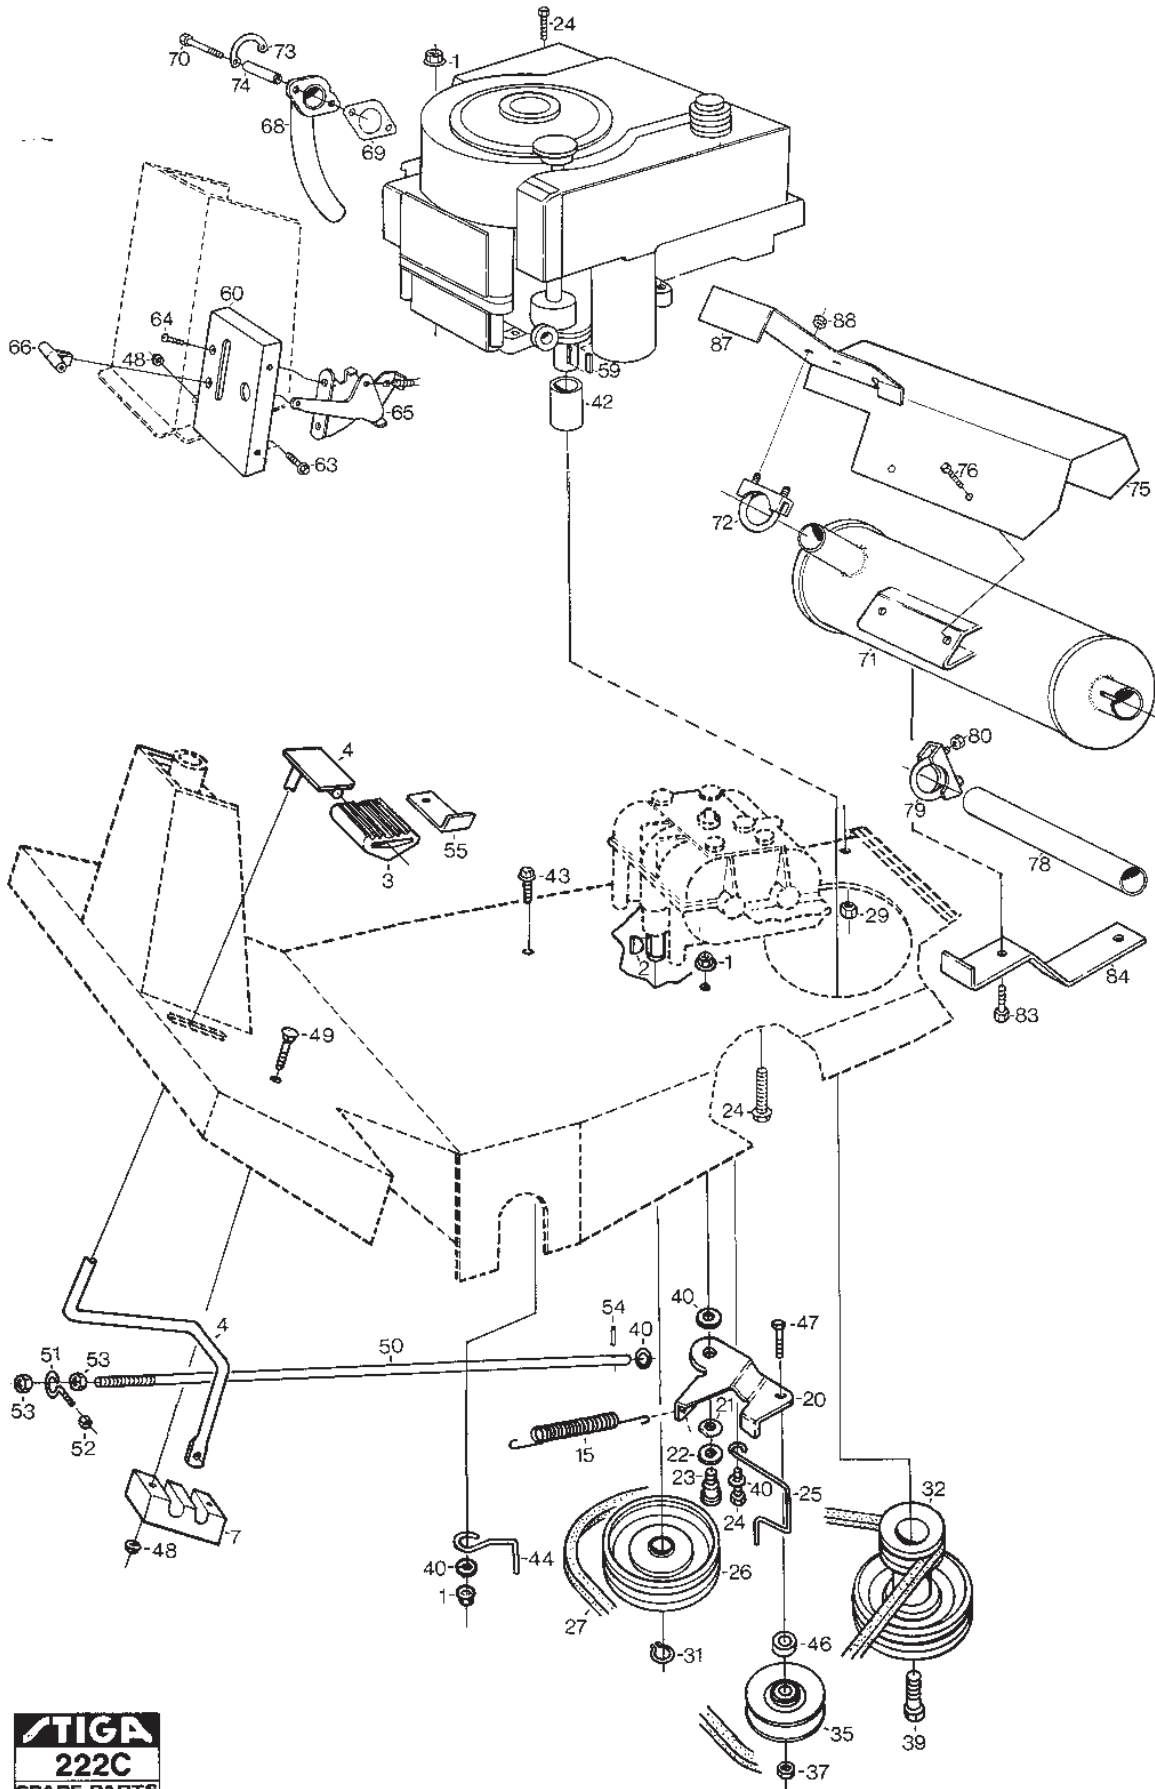

Utgåva Issue 39 - 2014		Transmission Motor		Transmission Engine	
Pos. Fig.	Antal Q.ty	Art nr Part No	Benämning	Description	Anmärkning Notes
1	5	9739-0831-22	Mutter	Nut	
2	1	9600-0050-00	Kil	Key	
3	1	1134-0269-00	Pedalgummi	Pedal Rubber	Finland, Frankrik
4	1	1134-2123-02	Kopplingspedal Kpl	Clutch Pedal	
7	1	1134-1927-01	Lager 5-01	Bearing	
15	1	1134-1949-01	Fjäder	Spring	
20	1	1134-1631-02	Spännarm 5-01 15	Tension Arm	
21	1	9696-0013-01	Bricka	Washer	
22	1	9699-0037-02	Bricka	Washer	
23	1	1134-0240-00	Skruv	Screw	
24	5	9997-0840-16	Skruv	Screw	
25	1	1134-0139-01	Remskydd	Belt Guard	
26	1	1134-1849-01	Remskiva	Belt Pulley	
27	1	1134-9008-01	Kilrem	V-Belt	= 9585-0050-00
29	1	9747-0831-02	Mutter | Låsmutter	Nut	
31	1	9650-0016-04	Spårring Sga 16	Circlip	
32	1	1134-1633-01	Motorremskiva	Engine Belt Pulley	
35	1	1134-9027-01	Spännrulle (Svart)	Tension Roller (Black)	
37	1	9739-1031-22	Mutter	Nut	
39	1	9987-5332-16	Skruv	Screw	
40	4	9699-0090-02	Bricka	Washer	
42	1	1134-1364-02	Distansring	Spacer Ring	
43	1	9959-0825-16	Skruv	Screw	
44	1	1134-1795-01	Remhållare	Belt Stirrup	
46	1	1134-0054-01	Distans	Spacer	
47	1	9997-1025-16	Skruv	Screw	
48	4	9739-0631-22	Mutter | Strålkastare	Nut | Working lamp	
49	2	9898-0635-12	Skruv	Screw	
50	1	1134-1931-01	Kopplingsstång	Clutch Control Rod	
51	1	1134-1889-01	Skruvögla	Eye Bolt	
52	1	9747-0631-02	Mutter | Låsmutter	Nut	
53	2	9799-0831-02	Mutter	Nut	
54	1	9595-0160-00	Spiralspnst Prym N3X16	Locating Pin	
59	1	9600-0250-00	Kil	Key	
60	1	1134-1594-01	Instrumentpanel(5-01 F12)	Panel	
60	1	1134-1694-03	Differentiell	Differential	
63	2	9959-0612-16	Skruv	Screw	
64	2	9849-8009-16	Skruv	Screw	
65	1	1134-1975-01	Gasreglage	Throttle Cable	
66	1	9403-0035-10	Knopp	Knob	
68	1	1134-2350-01	Avgasrör Kpl.	Exhaust Pipe	
69	1	1134-0433-00	Packning	Gasket	
70	2	9988-3651-12	Skruv	Screw	
71	1	1134-3245-02	Ljuddämpare	Muffler	
72	1	9578-0011-00	Klämma F Ljuddämp D35 Rid	Clamp	
73	1	1134-2462-01	Låsbleck	Lock	
74	2	1134-0345-01	Distans	Spacer	
74	2	1134-1565-01	Distans	Spacer	
75	1	1134-2354-01	Värmskydd (5-01 F12)	Heat Guard