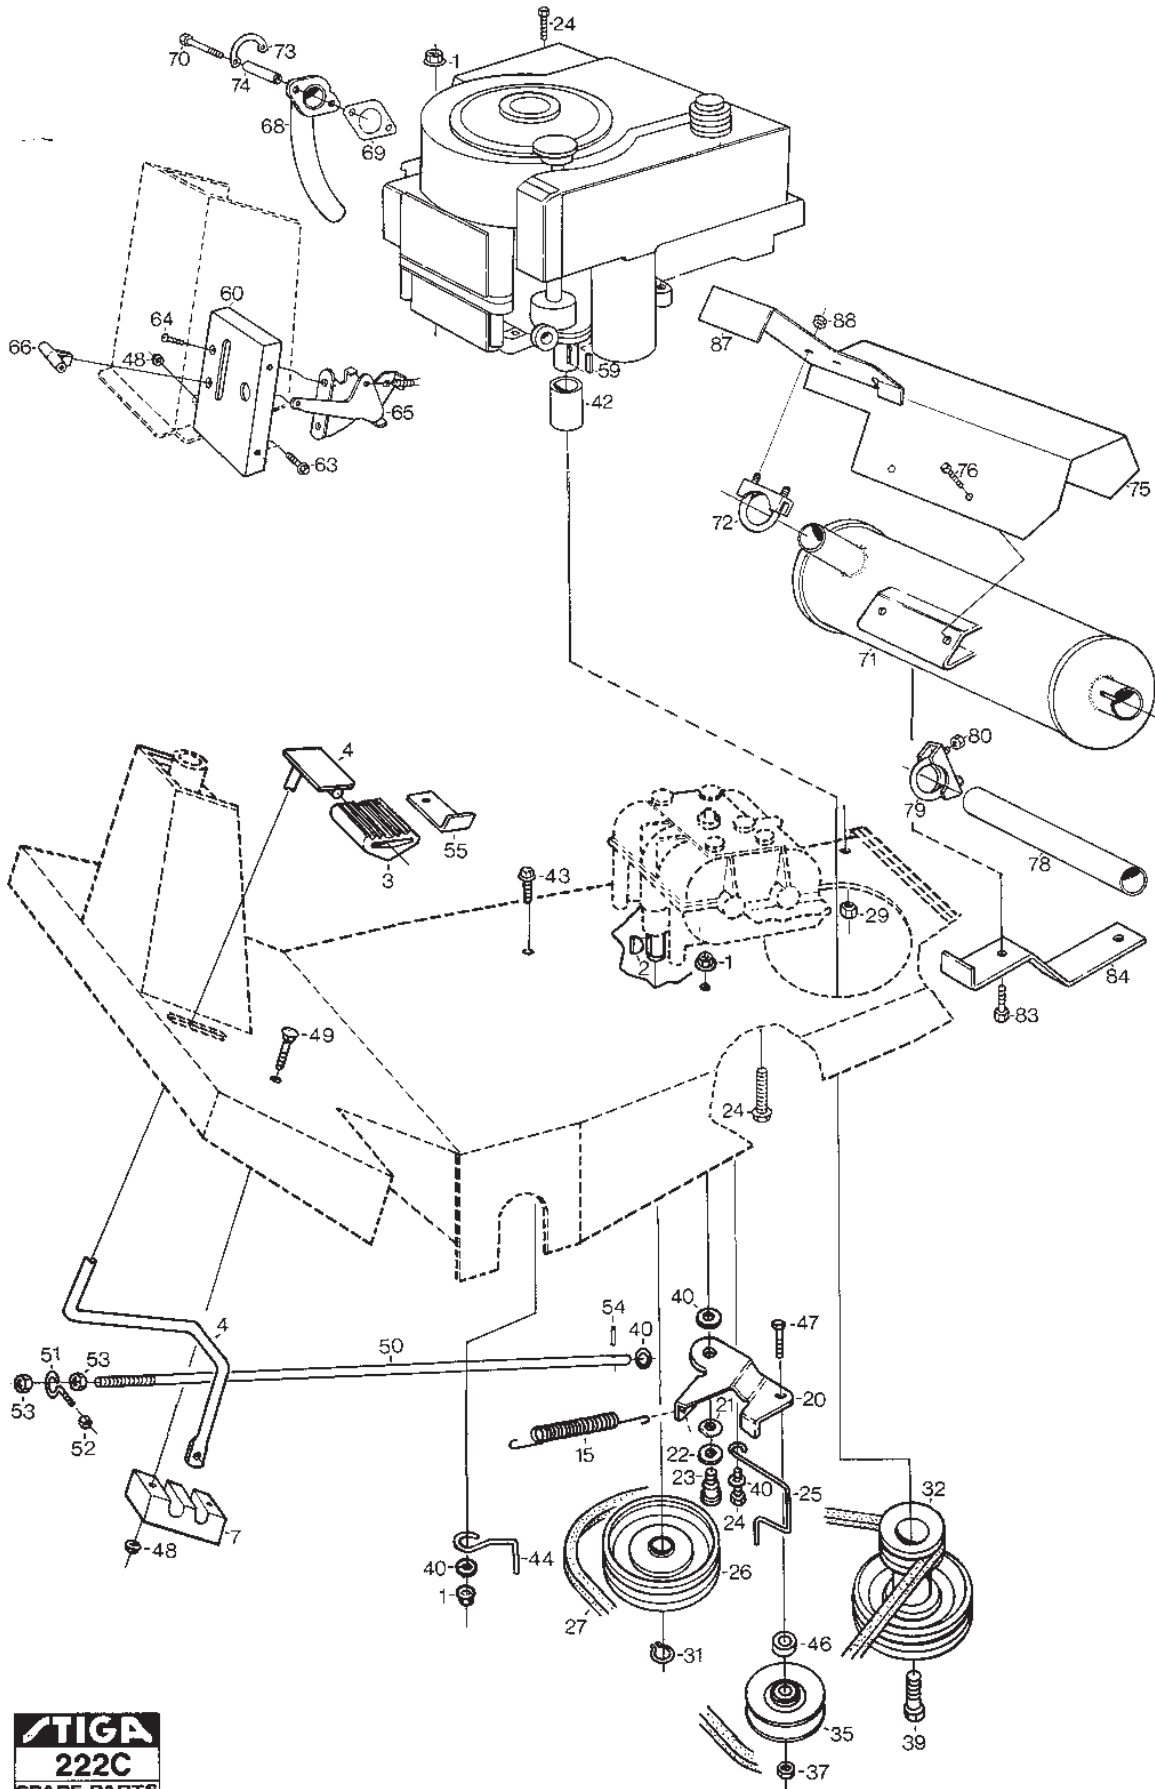

Utgåva Issue 39 - 2014		Transmission Motor		Transmission Engine	
Pos. Fig.	Antal Q.ty	Art nr Part No	Benämning	Description	Anmärkning Notes
76	2	9997-0612-16	Skruv	Screw	
78	1	9500-9924-00	Insats För Ljuddämpare	Pipe-Silencer	
79	1	9578-0015-00	Ljuddämparklämma	Clamp	
80	2	9799-0831-02	Mutter	Nut	
83	1	9959-0820-16	Skruv	Screw	
84	1	1134-2352-01	Tow Bar	Tow Bar	
87	1	1134-2394-01	Värmeskydd	Heat Guard	
88	2	9739-0831-22	Mutter	Nut