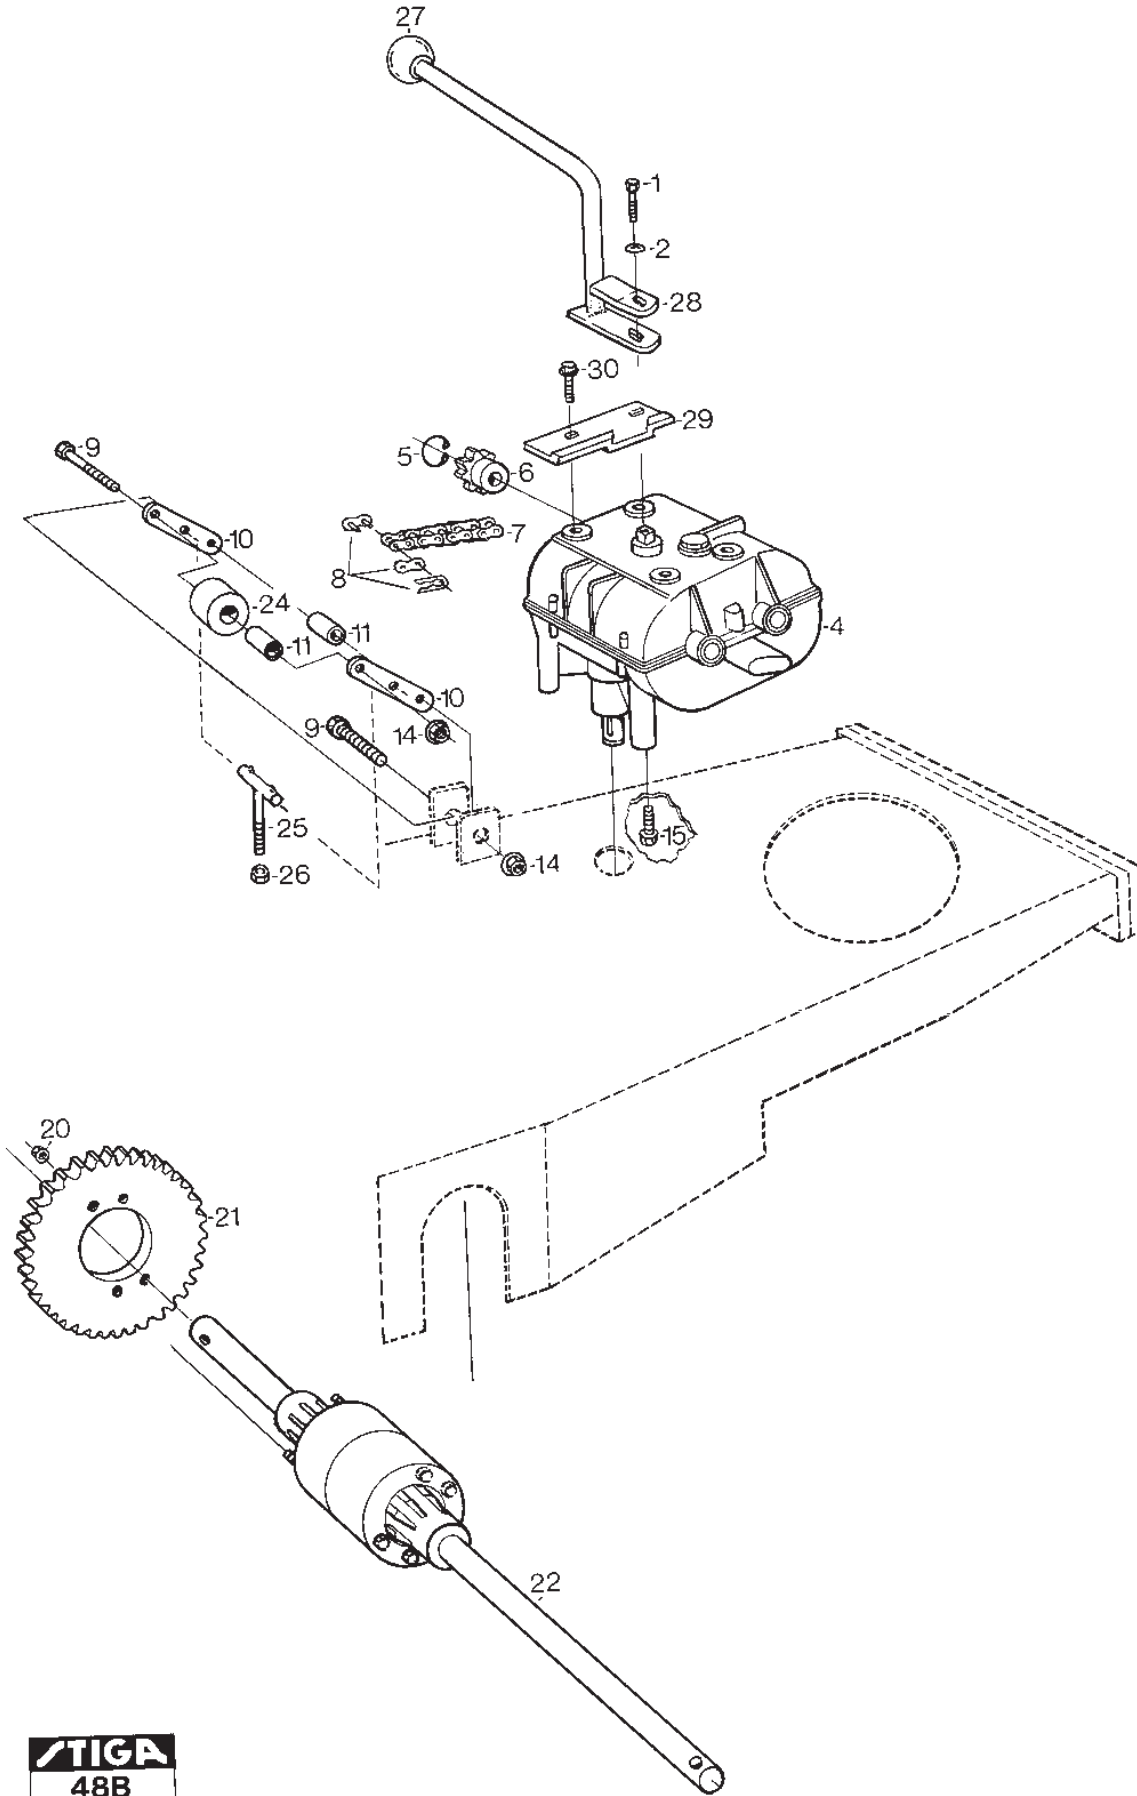

Utgåva Issue 39 - 2014		Transmission		Transmission	
Pos. Fig.	Antal Q.ty	Art nr Part No	Benämning	Description	Anmärkning Notes
1	1	9987-5016-16	Skruv	Screw	
2	1	9699-0060-02	Bricka	Washer	
4	1	9500-9949-00	Växellåda 781B	Gear Box 781B	19 Peerless 781A
5	1	P000-7920-72	Retaining ring	Retaining ring	
6	1	P000-7861-14	Sprocket	Sprocket	
7	1	9589-0008-02	Chain w. chain lock	Chain w. chain lock	
8	1	9589-0504-00	Kedjelås	Chain Fastener	
9	2	9997-0855-12	Skruv	Screw	
10	2	1134-1561-01	Hävarm	Lever	
11	2	1134-1565-01	Distans	Spacer	
14	2	9739-0831-22	Mutter	Nut	
15	4	9988-3619-16	Skruv	Screw	
20	4	9743-3621-32	Mutter	Nut	
20	4	9795-3631-02	Mutter	Nut	
21	1	1134-1691-02	Kedjehjul	Sprocket	
22	1	1134-1694-04	Differentiell	Differential	Peerless 100-019B
24	1	1134-1936-01	Spännrulle	Tensioning Roller	
25	1	1134-1942-01	Skruv	Screw	
26	1	9747-0831-02	Mutter | Låsmutter	Nut	
27	1	1134-1925-02	Växelspak Smst5-01	Gear Shifter	
28	1	1134-1981-01	Böjstopp	Shift Lock	
29	1	1134-1916-01	Spärrplatta 5-01	Stop Plate	
30	2	9942-0816-16	Skruv	Screw