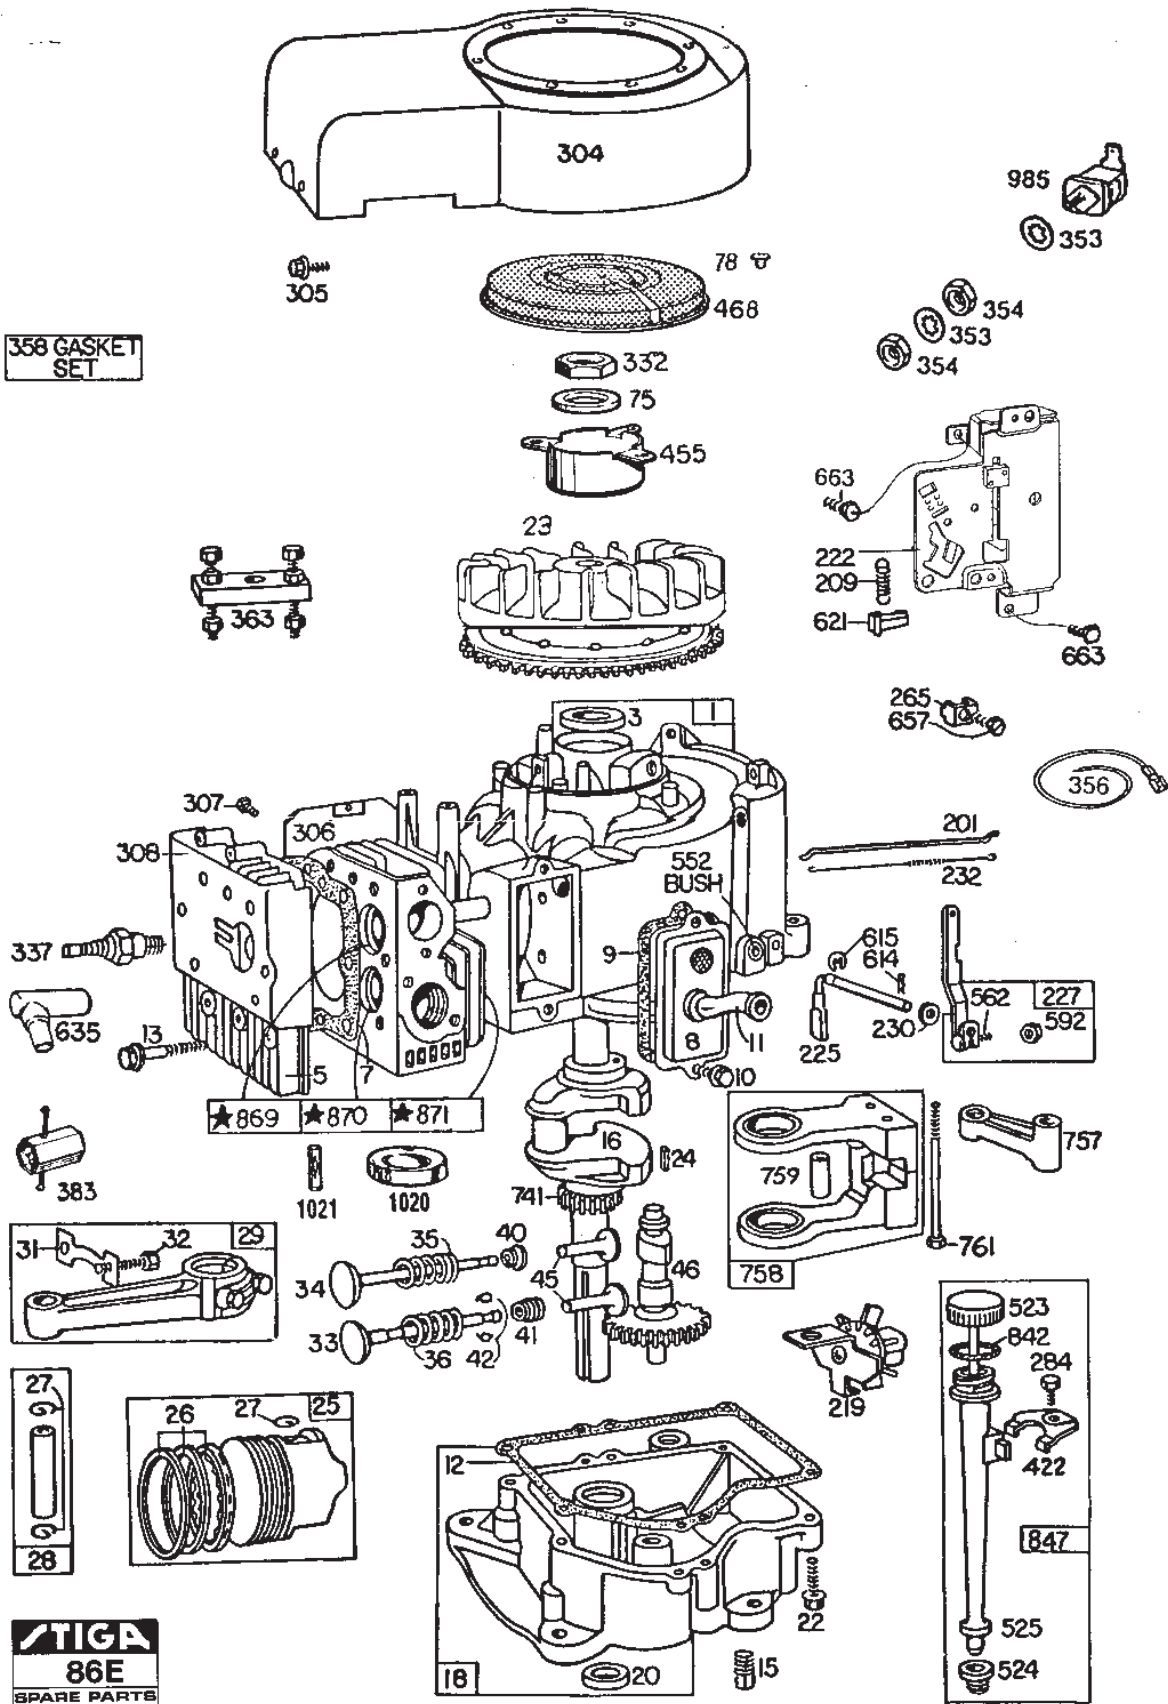

www.stiga.com

358 GASKET SET

STIGA
86E
SPARE PARTS

Utgåva Issue 39 - 2014		Cylinder Vevhus		Cylinder Crankcase	
Pos. Fig.	Antal Q.ty	Art nr Part No	Benämning	Description	Anmärkning Notes
1	1	395705	Cylinder	Cylinder	
3	1	391086	Tätningring	Seal	
5	1	212300	Topplöck	Cylinder Head	
7	1	271075	Packning	Gasket	
8	1	391406	Vevhusventilation	Breather	
9	1	27803	Packning	Gasket	
10	2	93394	Skruv	Screw	
11	1	280100	Rör	Tube	
12	1	270808	Packning	Gasket	
13	9	93723	Skruv	Screw	
15	1	91084	OljePlugg	Oil plug	
16	1	491647	Crankshaft	Crankshaft	
18	1	391784	Vevhus	Oil sump	
20	1	291675	Tätningring	Oil Seal Oil seal	
22	6	93585	Skruv	Screw	
23	1	391988	Flywheel	Flywheel	
24	1	222698	Kil	Key	
25	1	394661	Kolv kpl	Piston Assy	
26	1	394665	Kolvringsatts	Ring set	
27	2	260924	Låsring	Lock	
28	1	299691	Kolvsprint	Piston Pin	
29	1	391775	Conn.rod	Conn.rod	
31	1	222299	Låsbleck	Lock	
32	2	92909	Skruv	Screw	
33	1	261185	Exhaust valve	Exhaust valve	
34	1	261462	Insugningsventil	Intake valve	
35	1	65906	Ventilfjäder-insug	Valve spring-intake	
36	1	26828	Ventilfjäder-utblås	Valve spring-exhaust	
40	1	221596	Hållare	Retainer	
41	1	292260	Rotator	Rotocoil	
42	2	93630	Hållare	Retainer	
45	2	261183	Valve tappet	Valve tappet	
46	1	212897	Kamaxel	Camshaft	
75	1	220865	Bricka	Washer	
78	3	93805	Skruv	Screw	
201	1	262348	Regulatorlänk	Governor link	
209	1	260871	Fjäder	Spring	
219	1	490815	Oljekastardrev	Oil slinger gear	
222	1	491594	Governor plate	Governor plate	
225	1	231058	Regulatoraxel	Governor crank	
227	1	490927	Arm	Lever	
230	1	222450	Bricka	Washer	
232	1	260584	Fjäder	Spring	
265	1	221535	Klämma	Clamp	
284	1	93804	Skruv	Screw	
304	1	398333	Blower housing	Blower housing	
305	4	93158	Skruv	Screw	
306	1	222744	Shield	Shield	
307	1	93163	Skruv	Screw	