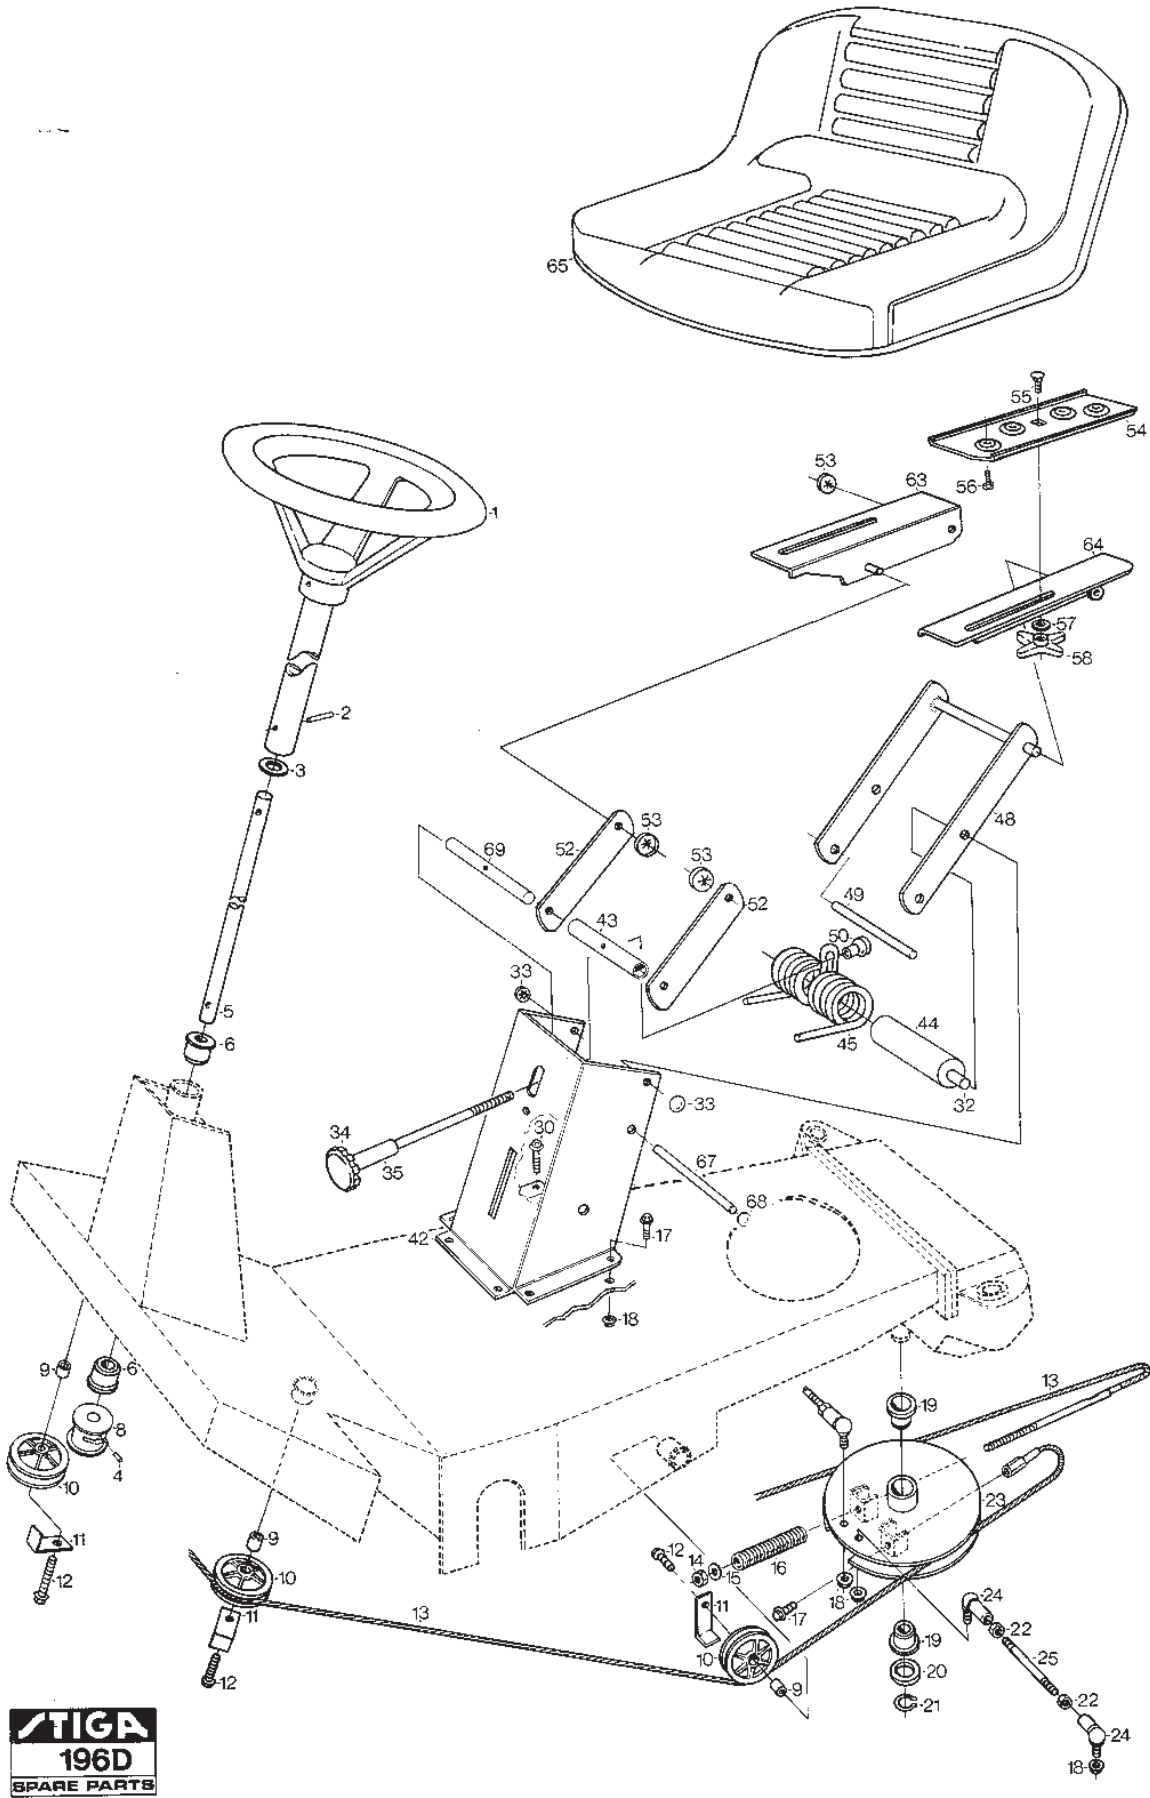

Utgåva Issue 39 - 2014		Styrning Sits		Steering Seat	
Pos. Fig.	Antal Q.ty	Art nr Part No	Benämning	Description	Anmärkning Notes
1	1	1134-1967-01	Ratt	Steering Wheel	
2	1	9595-0262-00	Spännstift	Locating Pin	
3	1	9699-0114-02	Bricka	Washer	1.0 mm
3	1	9699-0103-02	Bricka	Washer	0.5 mm
4	1	9595-0262-00	Spännstift	Locating Pin	
5	1	1134-1424-01	Rattstång	Steering Rod	
6	2	1134-1901-01	Lager	Bearing	
8	1	1134-1933-01	Linhjul	Steering Pulley	
9	4	1134-0041-01	Busning	Bushing	
10	4	1134-9025-01	Linhjul	Steering Pulley	
11	4	1134-3022-01	Fäste	Bracket	
12	4	9942-1030-16	Skruv	Screw	
13	1	1134-9023-01	Styrwire	Steering Wire	
14	1	9747-0831-02	Mutter | Låsmutter	Nut	
15	1	9699-0090-02	Bricka	Washer	
16	1	1134-1310-01	Fjäder	Spring	
17	5	9959-0816-16	Skruv	Screw	
18	8	9739-0831-22	Mutter	Nut	
19	2	1134-9024-01	Lager (4 St)	Bearing	
20	1	1134-0341-01	Bricka	Washer	
21	1	9650-0020-04	Spärring Sga 20	Circlip	
22	4	9799-0831-02	Mutter	Nut	
23	1	1134-1500-01	Linhjul	Steering Pulley	
24	4	9570-0002-00	Vinkellänk As13 Din 71802M8	Elbow Link	
25	2	1134-1427-01	Parallellstag	Tie Rod	
30	1	9959-0825-16	Skruv	Screw	
32	1	1134-0022-00	Reglagestång	Control Rod	
33	2	9672-0004-02	Starlock	Starlock	
34	1	1134-2163-01	Spännstång Kpl.	Rod	
35	1	1134-2166-01	Distans	Spacer	
42	1	1134-3252-02	Sitskonsol-gul	Seat Bracket-Yellow	
43	1	1134-2846-01	Rör	Tube	
44	1	1134-1883-01	Axel	Axle	
45	1	1134-0015-00	Sitsfjäder	Seat spring	
48	1	1134-1652-01	Fjäder	Spring	
49	1	1134-0050-00	Sitsstång	Seat Rod	
50	1	1134-0493-00	Mutter	Nut	
52	2	1134-1650-01	Parallellstag5-01 F24	Tie Bar	
53	4	9675-0017-02	Låsbricka	Starlock	
54	2	1134-2961-01	Sitsadapter 5-01 24	Seat Adapter	
55	2	9898-0820-16	Skruv	Screw	
56	4	9988-3616-16	Skruv	Screw	
57	2	9699-0062-02	Bricka	Washer	
58	2	1134-1711-01	Knopp	Knob	
63	1	1134-3618-01	Sitsfäste Kpl. 5-01 14	Seat Attachment-R.H.	
64	1	1134-3618-02	Sitsfäste Kpl. 5-01 14	Seat Attachment-L.H.	
65	1	1134-2541-01	Sits Suburban Sa 10314	Seat	Tyskland
65	1	1134-0800-06	Sits Sears Sa 1216 (9407-0003-01)	Seat Sears Sa 1216 (9407-0003-01) 20