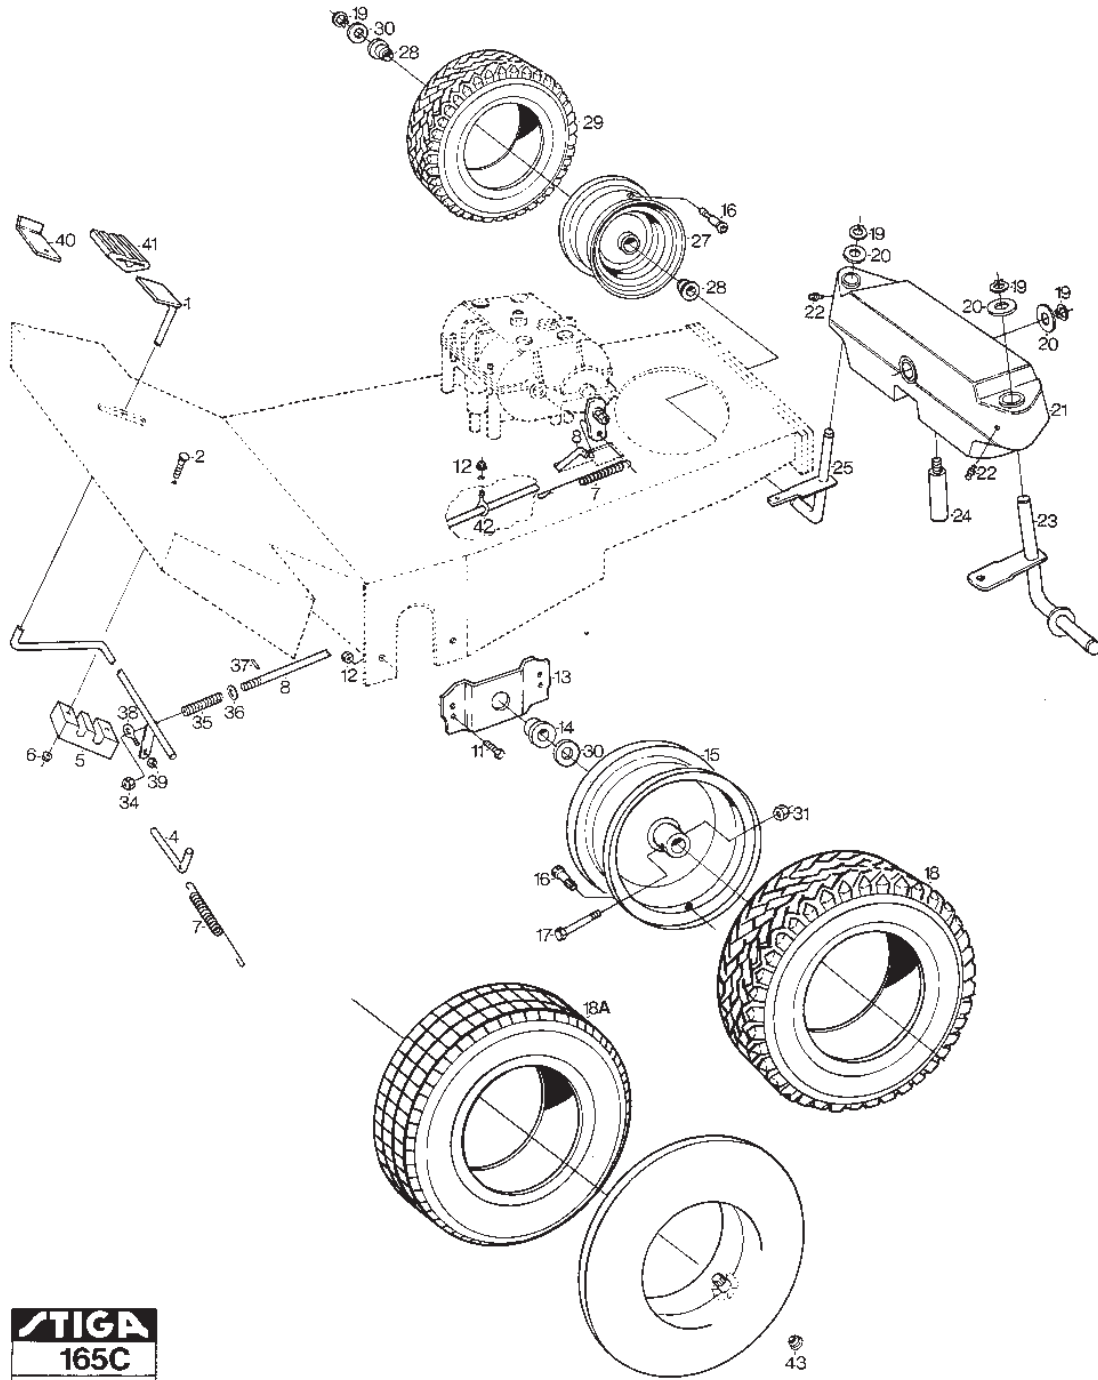

STIGA
165C
SPARE PARTS

Utgåva Issue 39 - 2014		Hjulupphängning Broms		Wheel Suspension Brake System	
Pos. Fig.	Antal Q.ty	Art nr Part No	Benämning	Description	Anmärkning Notes
1	1	1134-1979-01	Pedal Kpl 5-01	Brake Pedal	
2	2	9898-0635-12	Skruv	Screw	
4	1	1134-1937-01	Reglagespak	Control Lever	
5	1	1134-1927-01	Lager 5-01	Bearing	
6	2	9739-0631-22	Mutter | Strålkastare	Nut | Working lamp	
7	2	4231-0013-00	Fjäder	Spring	
8	1	1134-1980-01	Bromsstång	Brake Rod	
11	4	9959-0820-16	Skruv	Screw	
12	5	9739-0831-22	Mutter	Nut	
13	2	1134-1876-01	Bakaxelfäste 5-01 24	Rear Axle Mounting	
14	2	1134-1875-01	Bussning	Bushing	
15	1	1134-3176-01	Fälg	Rim	
15	2	1134-3176-01	Fälg	Rim	
16	4	9545-0500-00	Ventil	Valve Assy.	
17	2	1134-1348-01	Skruv	Screw	
18	2	9545-0116-00	Däck	Tyre	2816, 2828-82
19	5	9650-0020-04	Spårring Sga 20	Circlip	
20	3	9699-0088-02	Bricka	Washer	
21	1	1134-1634-01	Bakaxel	Rear axle	
22	2	9501-0500-00	Smörjkopp Kort Rak	Grease Dispenser	
23	1	1134-1428-01	Spindel-vä	Spindle Lh	
24	1	1134-1583-01	Axel	Shaft For Steering Pulley	
25	1	1134-1428-02	Spindel-hö	Spindle Rh	
27	2	1134-2669-01	Fälg kpl	Rim assy	
28	1	1134-9026-01	Bussning	Bearing	
28	4	1134-9026-01	Bussning	Bearing	
29	2	9545-0099-00	Däck	Tyre	
30	4	1134-0341-01	Bricka	Washer	
31	2	9743-3721-32	Mutter	Nut	
34	1	9747-0831-02	Mutter | Låsmutter	Nut	
35	1	1134-1023-00	Fjäder	Brake Spring	
36	1	9699-0090-02	Bricka	Washer	
37	1	9595-0160-00	Spiralspnst Prym N3X16	Locating Pin	
38	1	1134-1889-01	Skruvögla	Eye Bolt	
39	1	9747-0631-02	Mutter | Låsmutter	Nut	
40	1	1134-1965-01	Halkskydd	Slip protection	Finland (FIN)
41	1	1134-0269-00	Pedalgummi	Pedal Rubber	Finland, Frankrike
42	1	1134-2138-01	Skruvögla	Eye Bolt	
43	2	1134-2653-01	röduceringsnippel	Nipple	2816, 2828-82