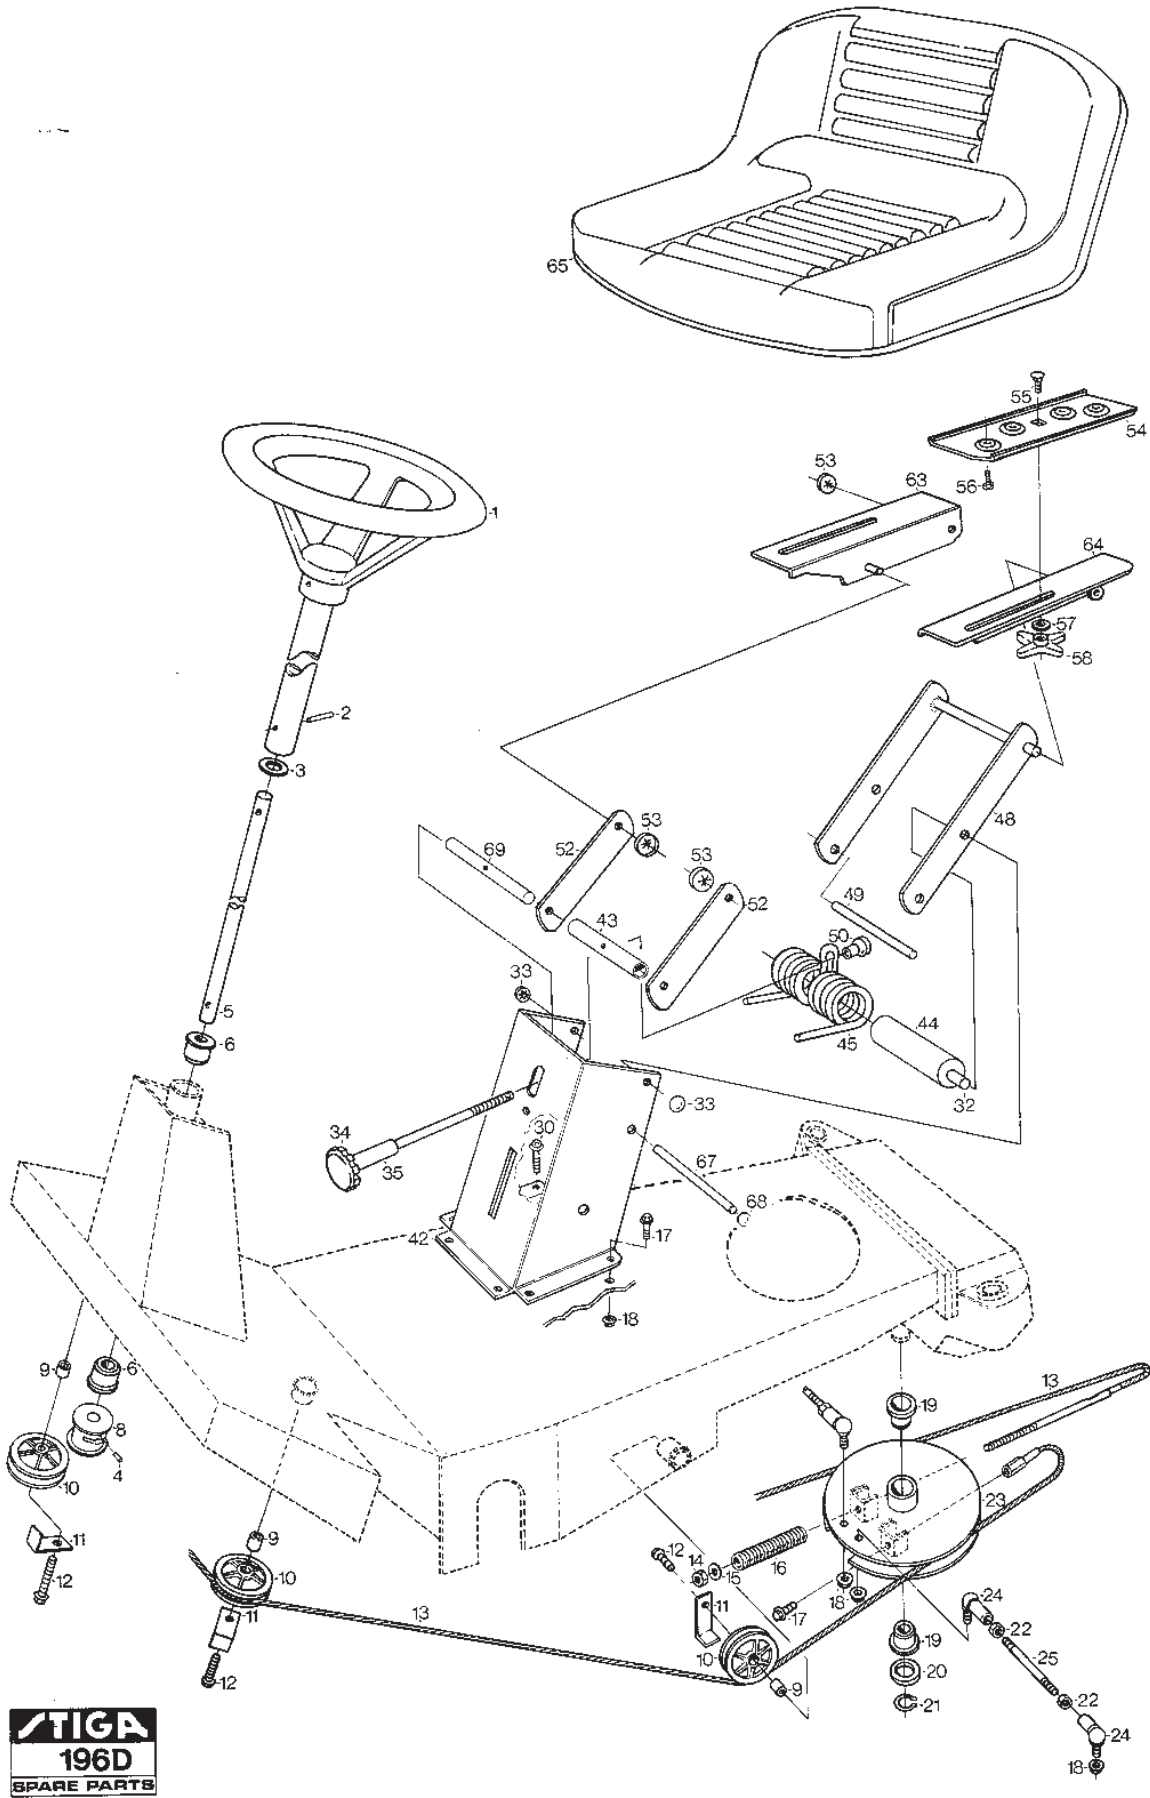

Utgåva Issue 39 - 2014		Styrning Sits Steering Seat			
Pos. Fig.	Antal Q.ty	Art nr Part No	Benämning	Description	Anmärkning Notes
67	1	1134-2454-01	Axel	Shaft	
68	2	9672-0006-02	Starlock	Lock washer	
69	1	1134-2847-01	Mellanstag	Shaft