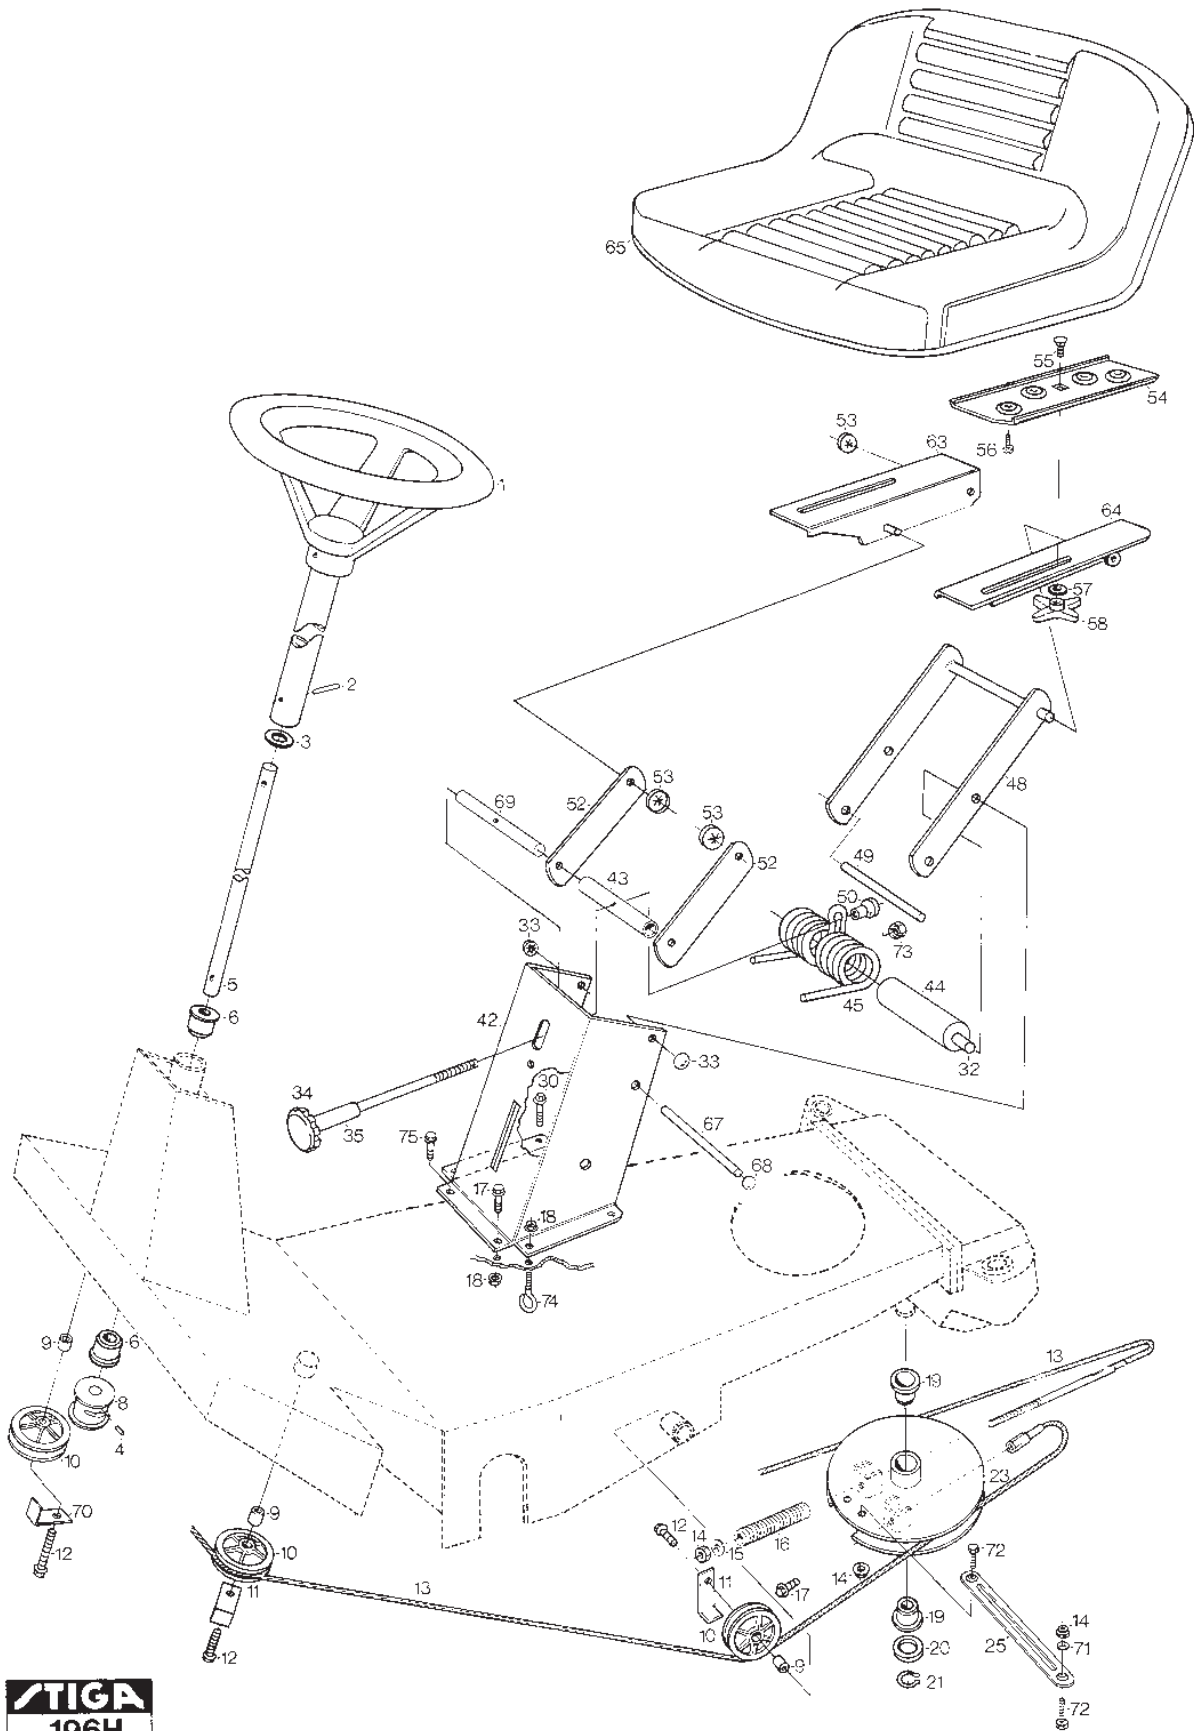

**STIGA**  
196H  
SPARE PARTS

Utgåva Issue 44 - 2014		Styrning Sits		Steering Seat	
Pos. Fig.	Antal Quantity	Art nr Part No	Benämning	Description	Anmärkning Notes
1	1	1134-2390-01	Ratt	Steering wheel	
2	1	9595-0262-00	Spännstift	Locating Pin	
3	1	9699-0114-02	Bricka	Washer	1.0 mm
3	1	9699-0103-02	Bricka	Washer	0.5 mm
4	1	9595-0262-00	Spännstift	Locating Pin	
5	1	1134-1424-01	Rattstång	Steering Rod	
6	2	1134-1901-01	Lager	Bearing	
8	1	1134-1933-01	Linhjul	Steering Pulley	
9	4	1134-0041-01	Busning	Bushing	
10	2	1134-9025-01	Linhjul	Steering Pulley	Sats 2 st/kit of 2
11	3	1134-3022-01	Fäste	Bracket	
12	4	9942-1030-16	Skruv	Screw	
13	1	1134-9023-01	Styrwire	Steering Wire	
14	5	9747-0831-02	Mutter   Låsmutter	Nut	
15	1	9699-0090-02	Bricka	Washer	
16	1	1134-1310-01	Fjäder	Spring	
17	2	9959-0816-16	Skruv	Screw	
18	4	9739-0831-22	Mutter	Nut	
19	1	1134-9024-01	Lager (4 St)	Bearing	Sats 4 st/kit of 4
20	1	1134-0341-01	Bricka	Washer	
21	1	9650-0020-04	Spärring	Circlip	
23	1	1134-1500-02	Linhjul	Steering Pulley	
25	2	1134-3247-02	Parallellstag	Tie Rod	
30	1	9959-0825-16	Skruv	Screw	
32	1	1134-0022-00	Reglagestång	Control Rod	
33	2	9672-0004-02	Starlock	Starlock	
34	1	1134-2163-01	Spännstång Kpl.	Rod	
35	1	1134-2166-01	Distans	Spacer	
42	1	1134-3252-02	Sitskonsol-gul	Seat Bracket-Yellow	
43	1	1134-2846-01	Rör	Tube	
44	1	1134-1883-01	Axel	Axle	
45	1	1134-0015-00	Sitsfjäder	Seat spring	
48	1	1134-1652-01	Fjäder	Spring	
49	1	1134-0050-00	Sitsstång	Seat Rod	
50	1	1134-0493-00	Mutter	Nut	
52	2	1134-1650-01	Parallellstag	Tie Bar	
53	4	9675-0017-02	Låsbricka	Starlock	
54	2	1134-2961-01	Sitsadapter 5-01 24	Seat Adapter	
55	2	9898-0820-16	Skruv	Screw	
56	4	9988-3616-16	Skruv	Screw	
57	2	9699-0062-02	Bricka	Washer	
58	2	1134-1711-01	Knopp	Knob	
63	1	1134-3618-01	Sitsfäste Kpl. 5-01 14	Seat Attachment-R.H.	
64	1	1134-3618-02	Sitsfäste Kpl. 5-01 14	Seat Attachment-L.H.	
65	1	1134-2541-01	Sits Suburban	Seat	2842,2858-20,2858-70
65	1	1134-2541-01	Sits Suburban	Seat	
67	1	1134-2454-01	Axel	Shaft	
68	2	9672-0006-02	Starlock	Lock washer	
69	1	1134-2847-01	Mellanstag	Shaft	