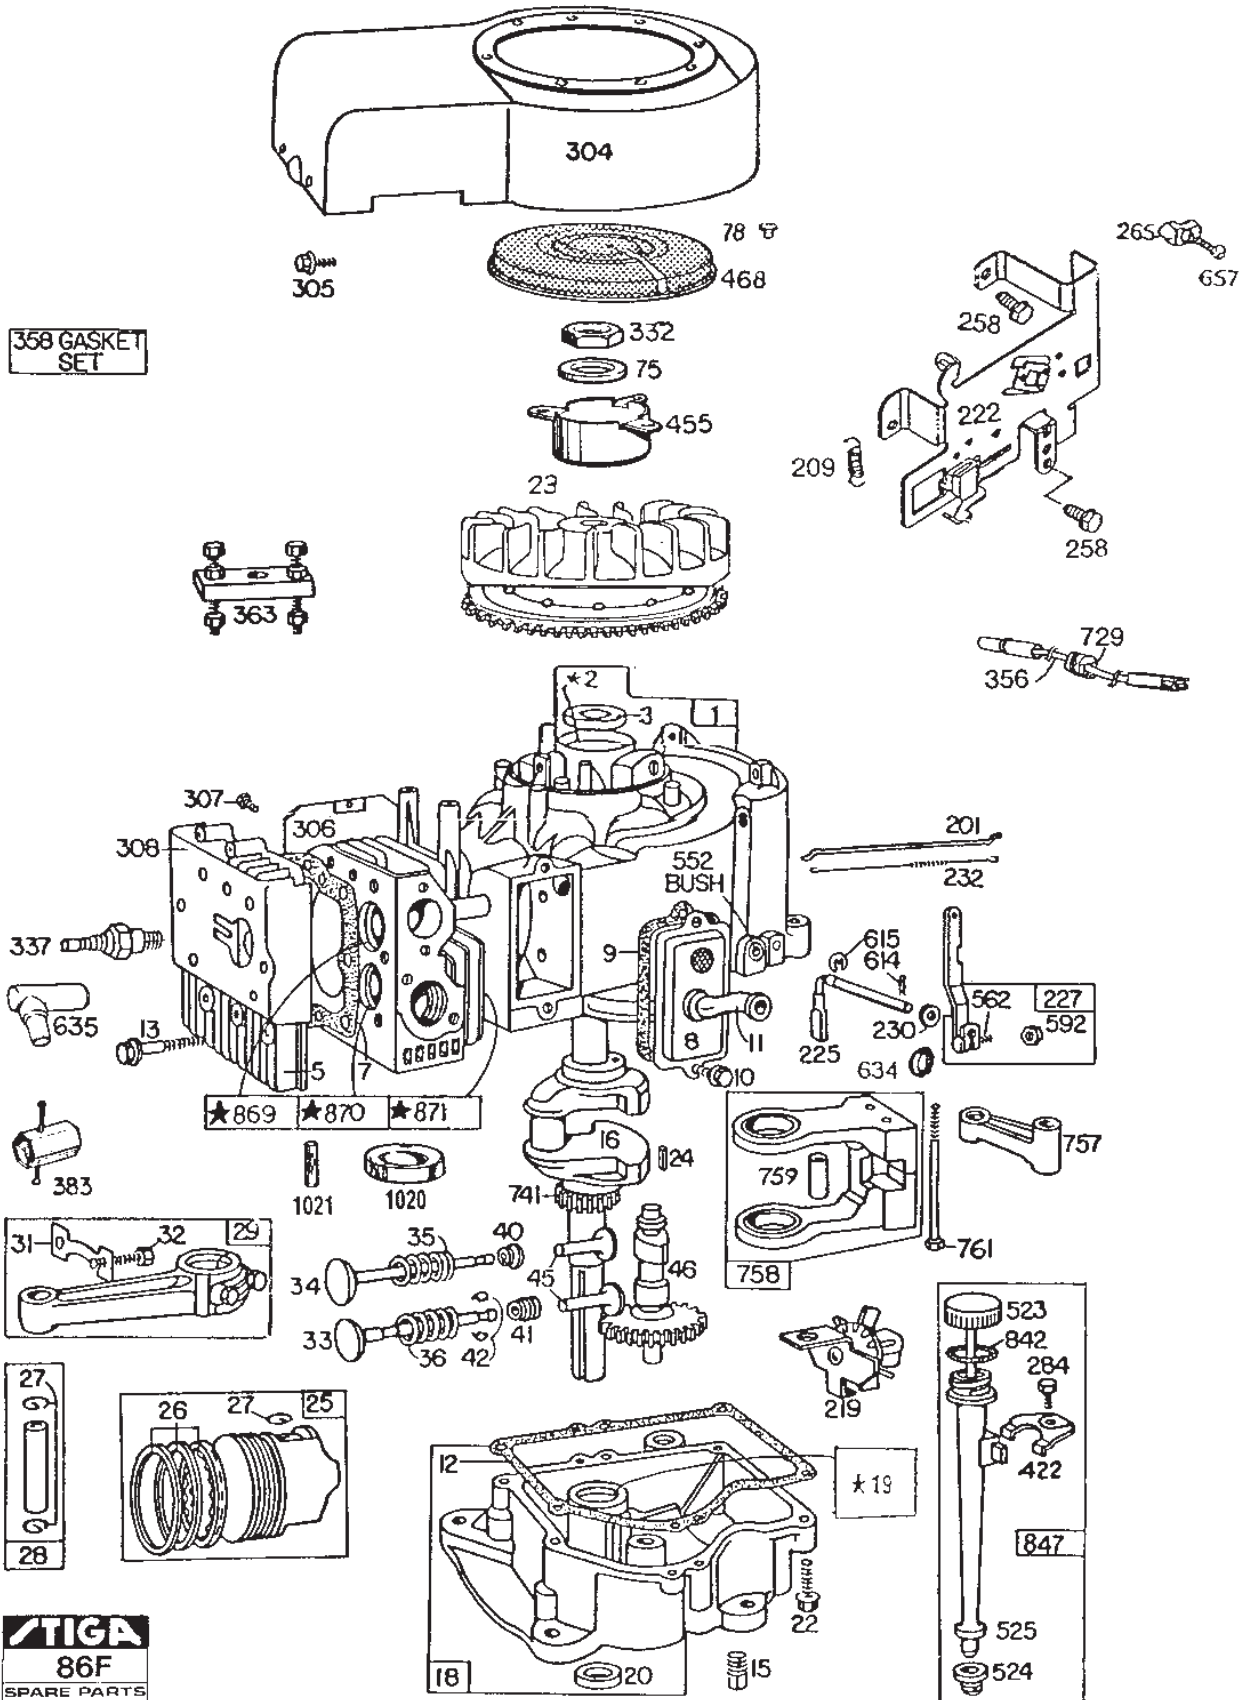

Utgåva Issue 44 - 2014		Cylinder Vevhus	Cylinder Crankcase		
Pos. Fig.	Antal Quantity	Art nr Part No	Benämning	Description	Anmärkning Notes
305	4	94608	Skruv	Screw	
306	1	224542	Shield	Shield	
307	1	93949	Skruv	Screw	
308	1	222725	Cover	Cover	
332	1	92284	Mutter	Nut	
337	1	1111-9028-02	Tändstift (J19Lm)	Spark Plug (J19Lm)	Champion J19LM
337	1	9400-0225-00	Tändstift (J19Lm)	Spark Plug (J19Lm)	Champion J19LM
356	1	494328	Ground wire	Ground wire	
358	1	393411	Packningssats	Gasket set	
363	1	19203	Avdragare	Puller	Tillbehör/Accessory
383	1	1111-9029-01	Tändstiftsnyckel (19 Mm-21 Mm)	Spark Plug Wrench (19 Mm-21 Mm)	Tillbehör/Accessory
422	1	223394	Clamp	Clamp	
455	1	222561	Kopp	Cup	
468	1	222562	Nät	Screen	
523	1	391841	Oil dipstick	Oil dipstick	
524	1	68838	Tätning	Seal	
525	1	280134	Rör	Tube	
552	1	231597	Bussning	Bushing	
562	1	92613	Skruv	Screw	
592	1	231082	Mutter	Nut	
614	1	93306	Låsnål	Cotter Pin | Cotter pin	
615	1	93307	Låsring	Retainer	
634	1	491323	Oil seal	Oil seal	
635	1	66538	Tändstiftsskydd	Spark plug elbow	
657	1	93496	Skruv	Screw	
729	1	281159	Clip	Clip	
741	1	262135	Drev	Gear	
757	1	212359	Länk	Link	
758	1	391373	Balanseringsvikt	Counterweight	
759	1	298909	Kolvsprint	Piston Pin	
761	2	93875	Skruv	Screw	
842	1	270920	Tätning	Seal	
847	1	392067	Oljesticka kpl	Oil filler group	
869	1	261463	Ventilsäte	Valve seat	
870	1	213316	Valve seat	Valve seat	
871	1	231218	Ventilstyrning-insug	Valve guide-intake	Se rep.handbok
871	1	261961	Ventilstyrning-utblås	Valve guide-exhaust	Se rep.handbok
999	1	391086	Tätningring	Seal	
1020	1	261242	Excenter	Ecentric	
1020	1	94160	Stift	Pin	
1021	1	94160	Stift	Pin