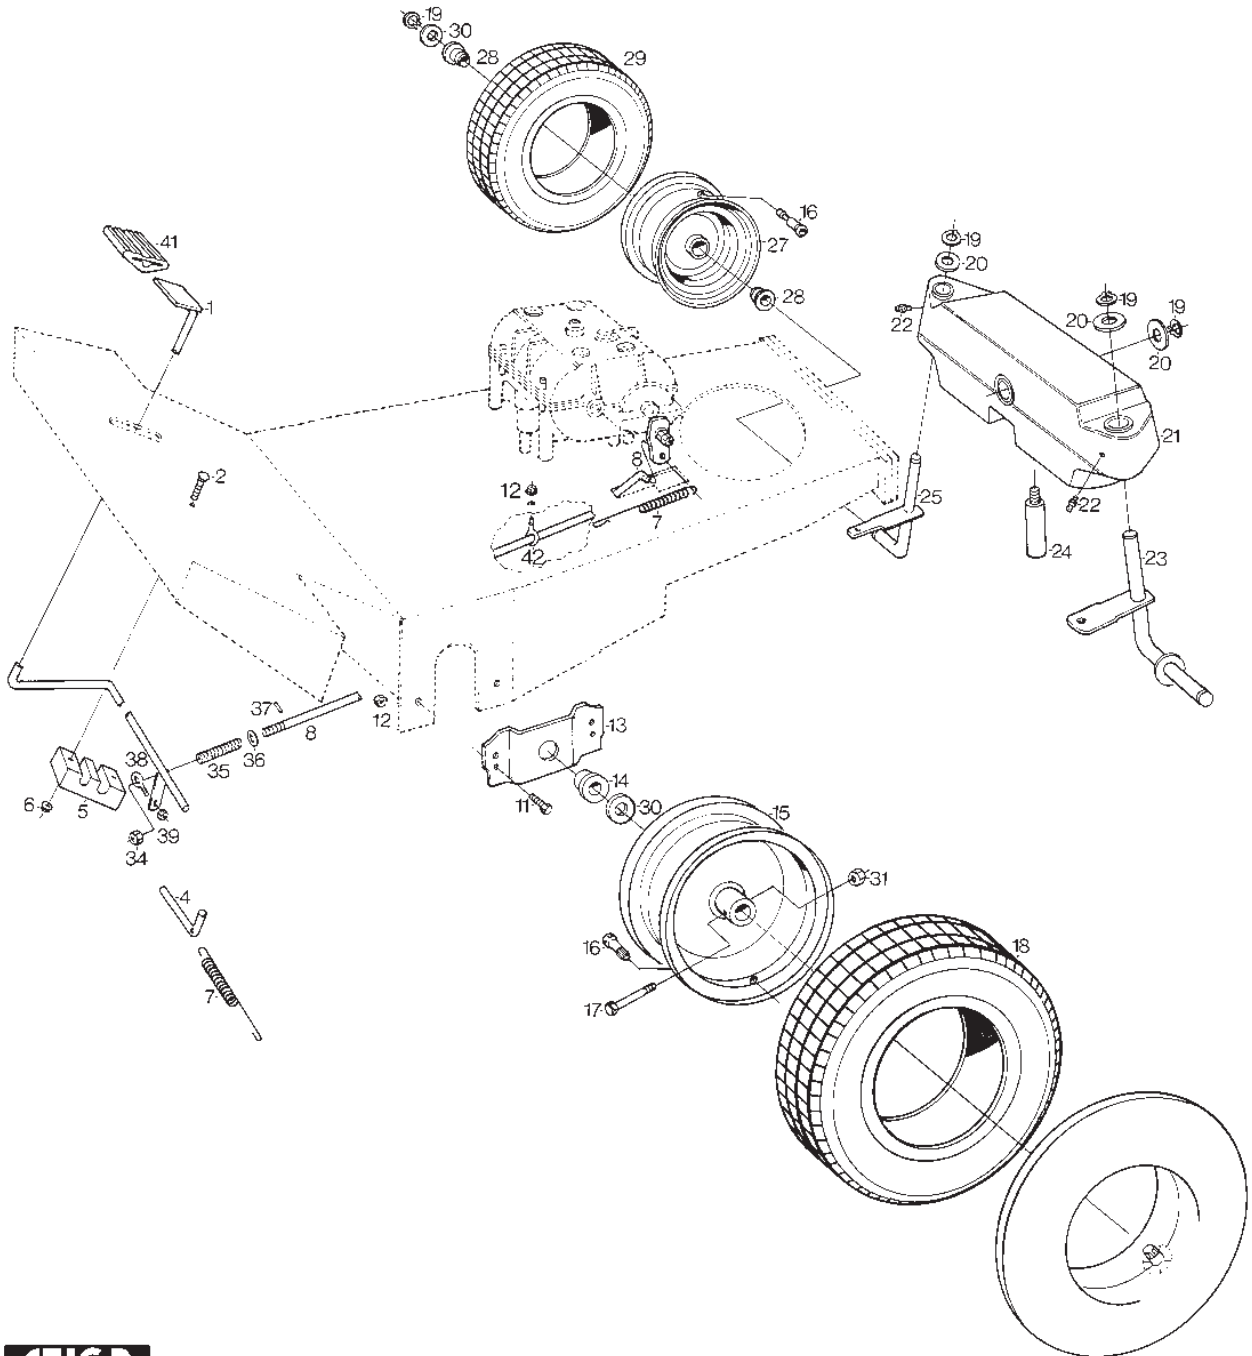

Utgåva Issue 44 - 2014		Hjulupphängning Bromssystem		Wheel Suspension Brake System	
Pos. Fig.	Antal Quantity	Art nr Part No	Benämning	Description	Anmärkning Notes
1	1	1134-1979-01	Pedal Kpl	Brake Pedal	
2	2	9898-0635-12	Skruv	Screw	
4	1	1134-1937-01	Reglagespak	Control Lever	
5	1	1134-1927-01	Lager 5-01	Bearing	
6	2	9739-0631-22	Mutter	Nut	
7	2	4231-0013-00	Fjäder	Spring	
8	1	1134-1980-01	Bromsstång	Brake Rod	
11	4	9959-0820-16	Skruv	Screw	
12	5	9739-0831-22	Mutter	Nut	
13	2	1134-1876-01	Bakaxelfäste	Rear Axle Mounting	
14	2	1134-1875-01	Bussning	Bushing	
15	2	1134-3176-01	Fälg	Rim	
16	4	9545-0500-00	Ventil	Valve Assy.	
17	2	1134-1348-01	Skruv	Screw	
18	2	9545-0116-00	Däck	Tyre	16 x 7.50-8
19	5	9650-0020-04	Spärring	Circlip	
20	3	9699-0088-02	Bricka	Washer	
21	1	1134-1634-02	Bakaxel	Rear axle	
22	2	9501-0500-00	Smörjkopp Kort Rak	Grease Dispenser	
23	1	1134-1428-01	Spindel-vä	Spindle Lh	
24	1	1134-1583-01	Axel	Shaft For Steering Pulley	
25	1	1134-1428-02	Spindel-hö	Spindle Rh	
27	2	1134-2669-01	Fälg kpl	Rim assy	
28	1	1134-9026-01	Bussning	Bearing	Sats 4 st/kit of 4
29	2	9545-0117-00	Däck	Tyre	13 x 5.00-6
30	4	1134-0341-01	Bricka	Washer	
31	2	9743-3721-32	Mutter	Nut	
34	1	9747-0831-02	Mutter | Låsmutter	Nut	
35	1	1134-1023-00	Fjäder	Brake Spring	
36	1	9699-0090-02	Bricka	Washer	
37	1	9595-0160-00	Spiralspnst Prym N3X16	Locating Pin	
38	1	1134-1889-01	Skruvögla	Eye Bolt	
39	1	9747-0631-02	Mutter | Låsmutter	Nut	
41	1	1134-0269-00	Pedalgummi	Pedal Rubber	
42	1	1134-2138-01	Skruvögla	Eye Bolt