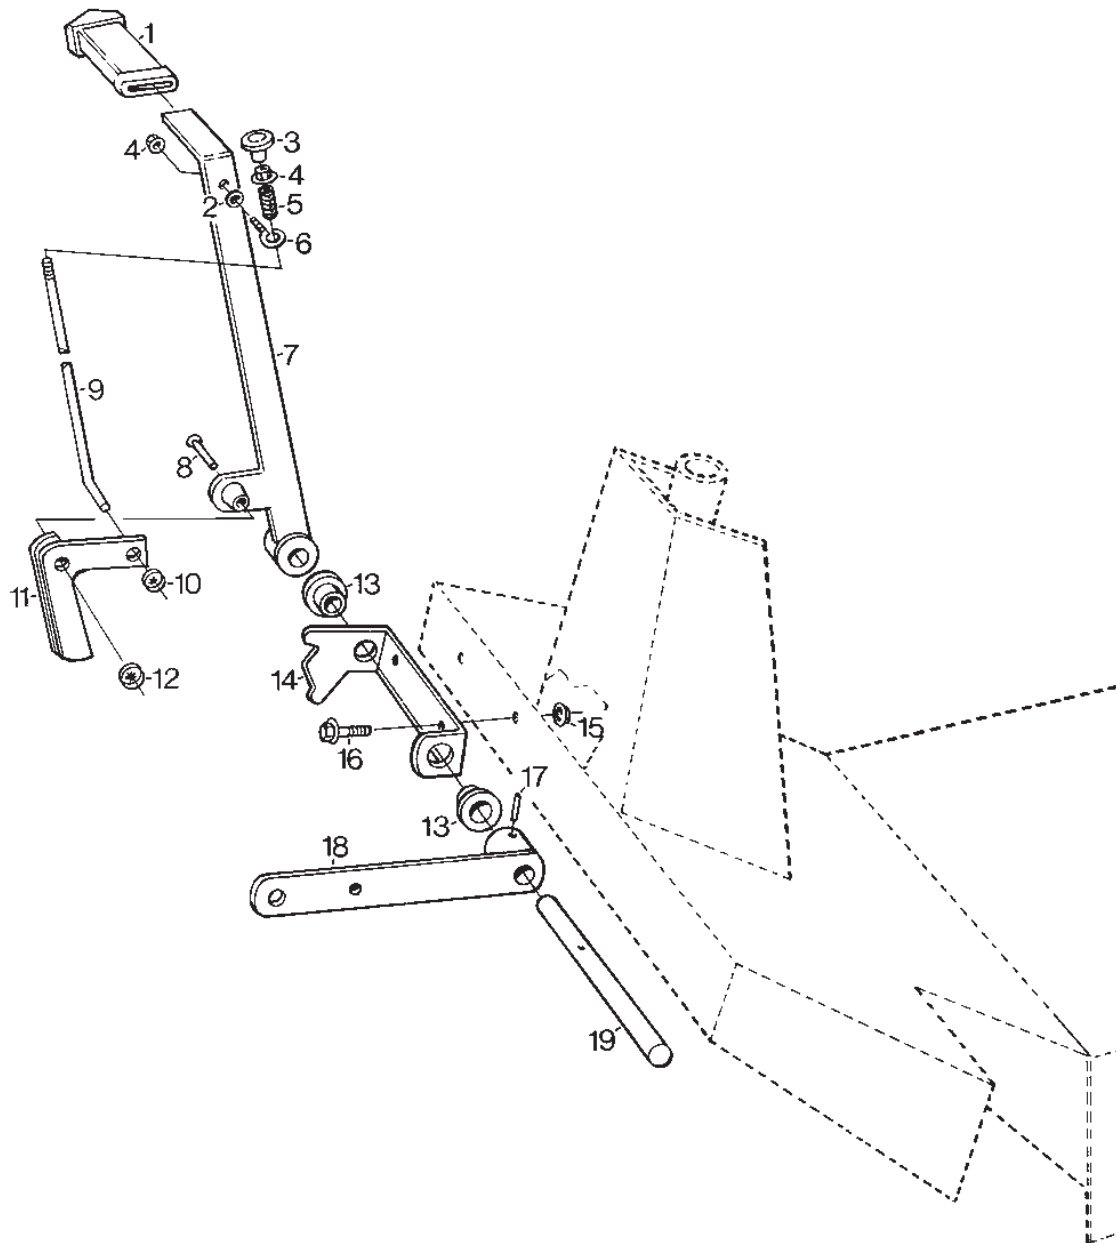

Utgåva Issue 44 - 2014		Redskapslyft Lifting Device			
Pos. Fig.	Antal Quantity	Art nr Part No	Benämning	Description	Anmärkning Notes
0	1	1134-1437-02	rödskapslyft Smst Villa	Accessory Ricing Device	
1	1	9403-0110-01	Höjdinst.Handtag Ej Kapad	Handle	
2	1	9699-0025-02	Bricka	Washer	
3	1	1134-0583-00	Knopp	Knob	
4	2	9739-0631-22	Mutter	Nut	
5	1	1111-0053-00	Fjäder	Spring	
6	1	1134-1889-01	Skruvögla	Eye Bolt	
7	1	1134-0859-03	Svärd	Bar	
8	1	9646-0099-22	Nit Kn 8X30	Rivet	
9	1	1134-0858-00	Tryckstång	Push Rod	
10	1	9675-0008-02	Starlockbricka	Starlock	
11	1	1134-2911-01	Låshake	Locking Pawl	
12	1	9675-0012-02	Starlock	Locking washer	
13	2	1134-2684-01	Lager	Bearing	
14	1	1134-0536-00	Lyftsegment	Locking Plate	
15	2	9739-1031-22	Mutter	Nut	
16	2	9959-1020-16	Skruv	Screw	
17	2	9595-0258-00	Spännstift	Locating Pin	
18	1	1134-1604-01	Lyftarm Kpl	Trippet	
19	1	1134-1884-01	Lyftaxel	Lifting Shaft	
999	1	1134-1437-02	rödskapslyft Smst Villa	Accessory Ricing Device