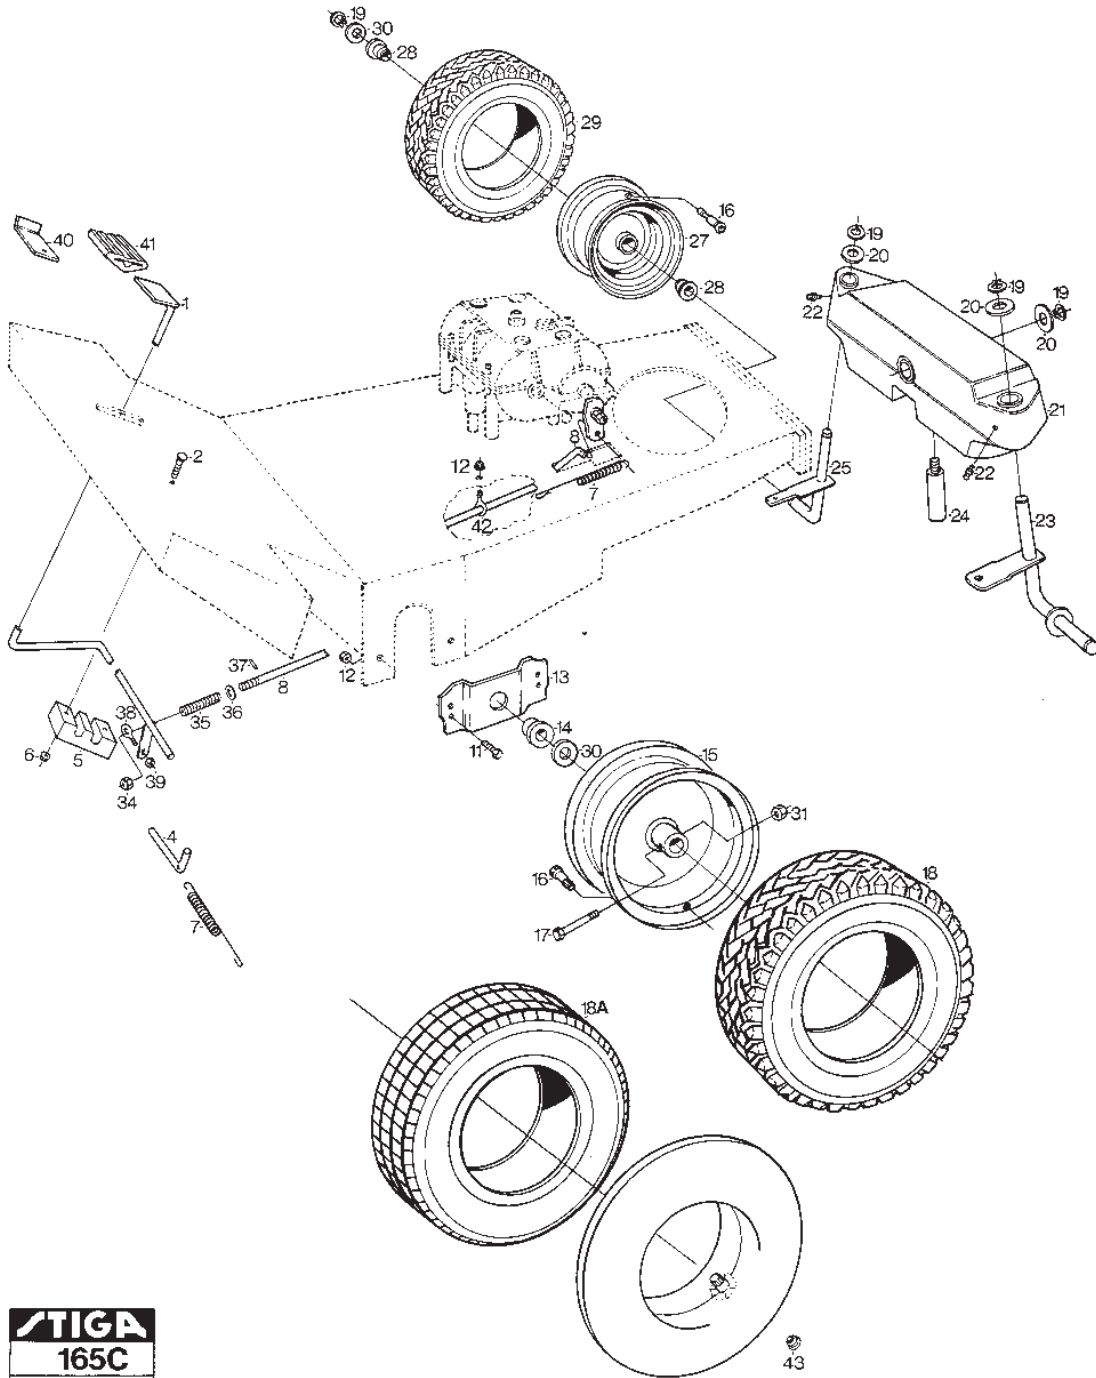

Utgåva Issue 39 - 2014		Hjulupphängning Broms		Wheel Suspension Brake System	
Pos. Fig.	Antal Q.ty	Art nr Part No	Benämning	Description	Anmärkning Notes
1	1	1134-1979-01	Pedal Kpl 5-01	Brake Pedal	
2	2	9898-0635-12	Skruv	Screw	
4	1	1134-1937-01	Reglagespak	Control Lever	
5	1	1134-1927-01	Lager 5-01	Bearing	
6	2	9739-0631-22	Mutter | Strålkastare	Nut | Working lamp	
7	2	4231-0013-00	Fjäder	Spring	
8	1	1134-1980-01	Bromsstång	Brake Rod	
11	4	9959-0820-16	Skruv	Screw	
12	5	9739-0831-22	Mutter	Nut	
13	2	1134-1876-01	Bakaxelfäste 5-01 24	Rear Axle Mounting	
14	2	1134-1875-01	Bussning	Bushing	
15	1	1134-3176-01	Fälg	Rim	
15	2	1134-3176-01	Fälg	Rim	
16	4	9545-0500-00	Ventil	Valve Assy.	
17	2	1134-1348-01	Skruv	Screw	
18	2	9545-0116-00	Däck	Tyre	2816, 2828-82
19	5	9650-0020-04	Spårring Sga 20	Circlip	
20	3	9699-0088-02	Bricka	Washer	
21	1	1134-1634-01	Bakaxel	Rear axle	
22	2	9501-0500-00	Smörjkopp Kort Rak	Grease Dispenser	
23	1	1134-1428-01	Spindel-vä	Spindle Lh	
24	1	1134-1583-01	Axel	Shaft For Steering Pulley	
25	1	1134-1428-02	Spindel-hö	Spindle Rh	
27	2	1134-2669-01	Fälg kpl	Rim assy	
28	1	1134-9026-01	Bussning	Bearing	
28	4	1134-9026-01	Bussning	Bearing	
29	2	9545-0099-00	Däck	Tyre	
30	4	1134-0341-01	Bricka	Washer	
31	2	9743-3721-32	Mutter	Nut	
34	1	9747-0831-02	Mutter | Låsmutter	Nut	
35	1	1134-1023-00	Fjäder	Brake Spring	
36	1	9699-0090-02	Bricka	Washer	
37	1	9595-0160-00	Spiralspnst Prym N3X16	Locating Pin	
38	1	1134-1889-01	Skruvögla	Eye Bolt	
39	1	9747-0631-02	Mutter | Låsmutter	Nut	
40	1	1134-1965-01	Halkskydd	Slip protection	Finland (FIN)
41	1	1134-0269-00	Pedalgummi	Pedal Rubber	Finland, Frankrike
42	1	1134-2138-01	Skruvögla	Eye Bolt	
43	2	1134-2653-01	röduceringsnippel	Nipple	2816, 2828-82