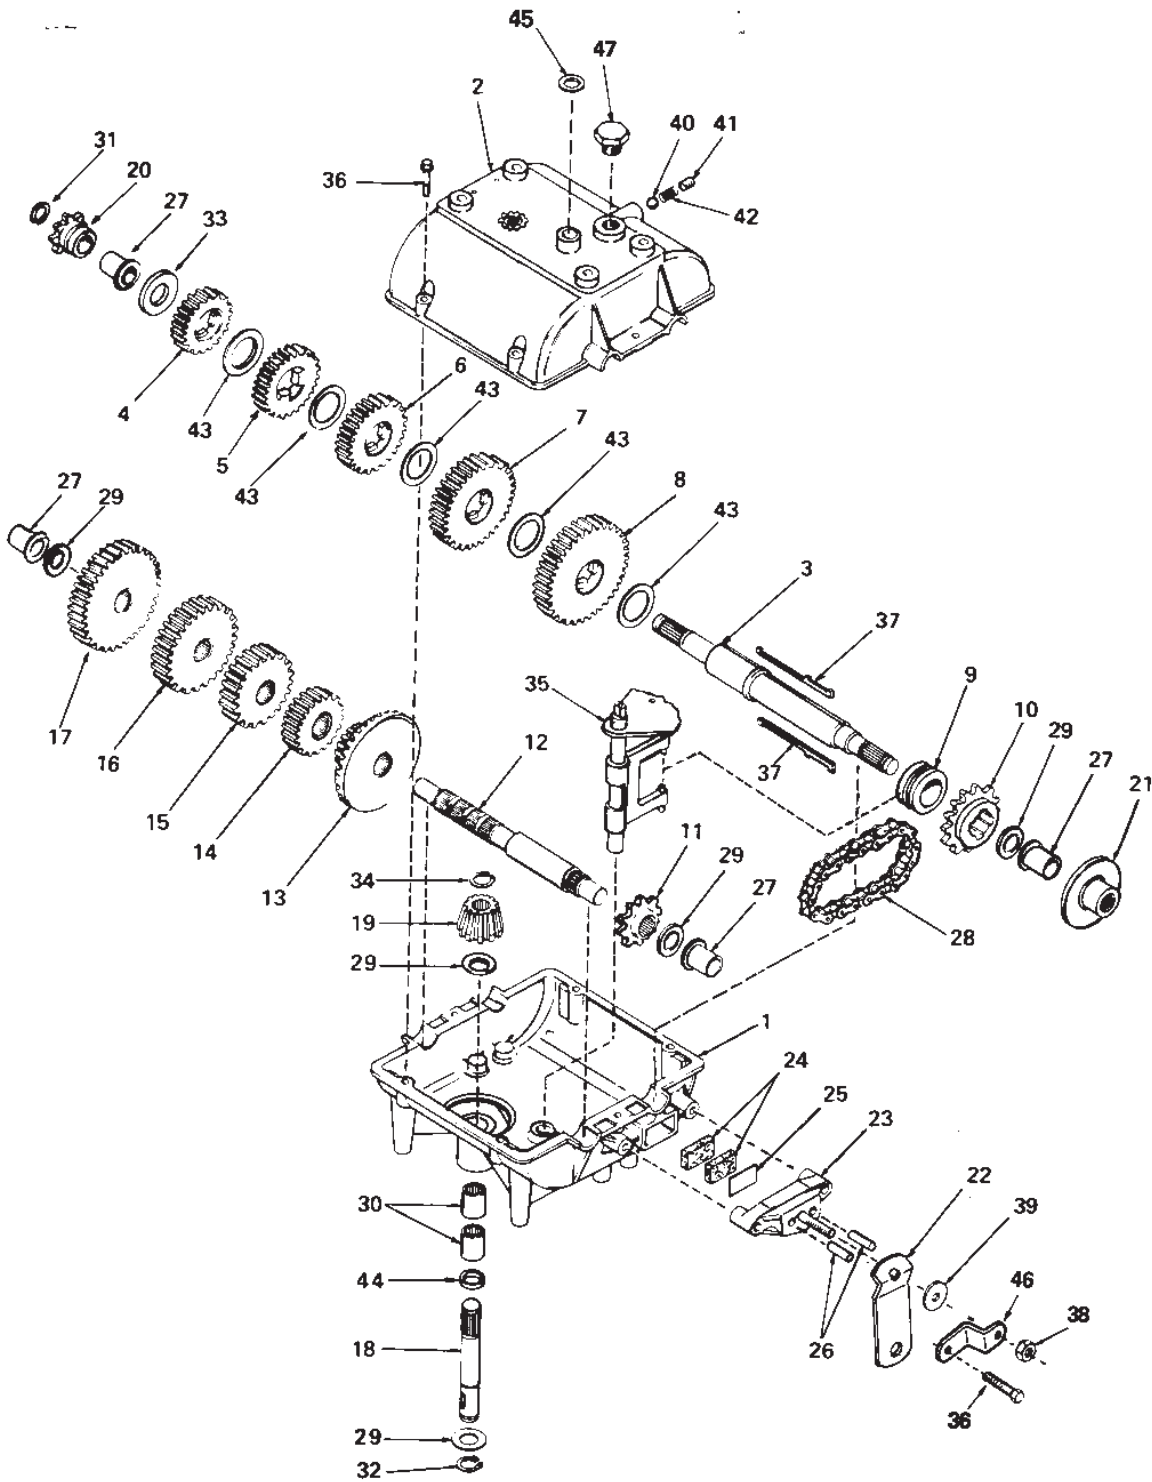

Utgåva Issue 39 - 2014		Tecumseh Peerless Väckellåda 781A 786A		Tecumseh Peerless Gearbox 781A 786A	
Pos. Fig.	Antal Q.ty	Art nr Part No	Benämning	Description	Anmärkning Notes
45	1	P000-7920-83	Bricka	Washer	/781A/786A/
46	1	P000-7860-86	Fäste	Bracket	/781A/786A/
90	1	P007-8806-7B	Grease	Grease	/781A/786A/