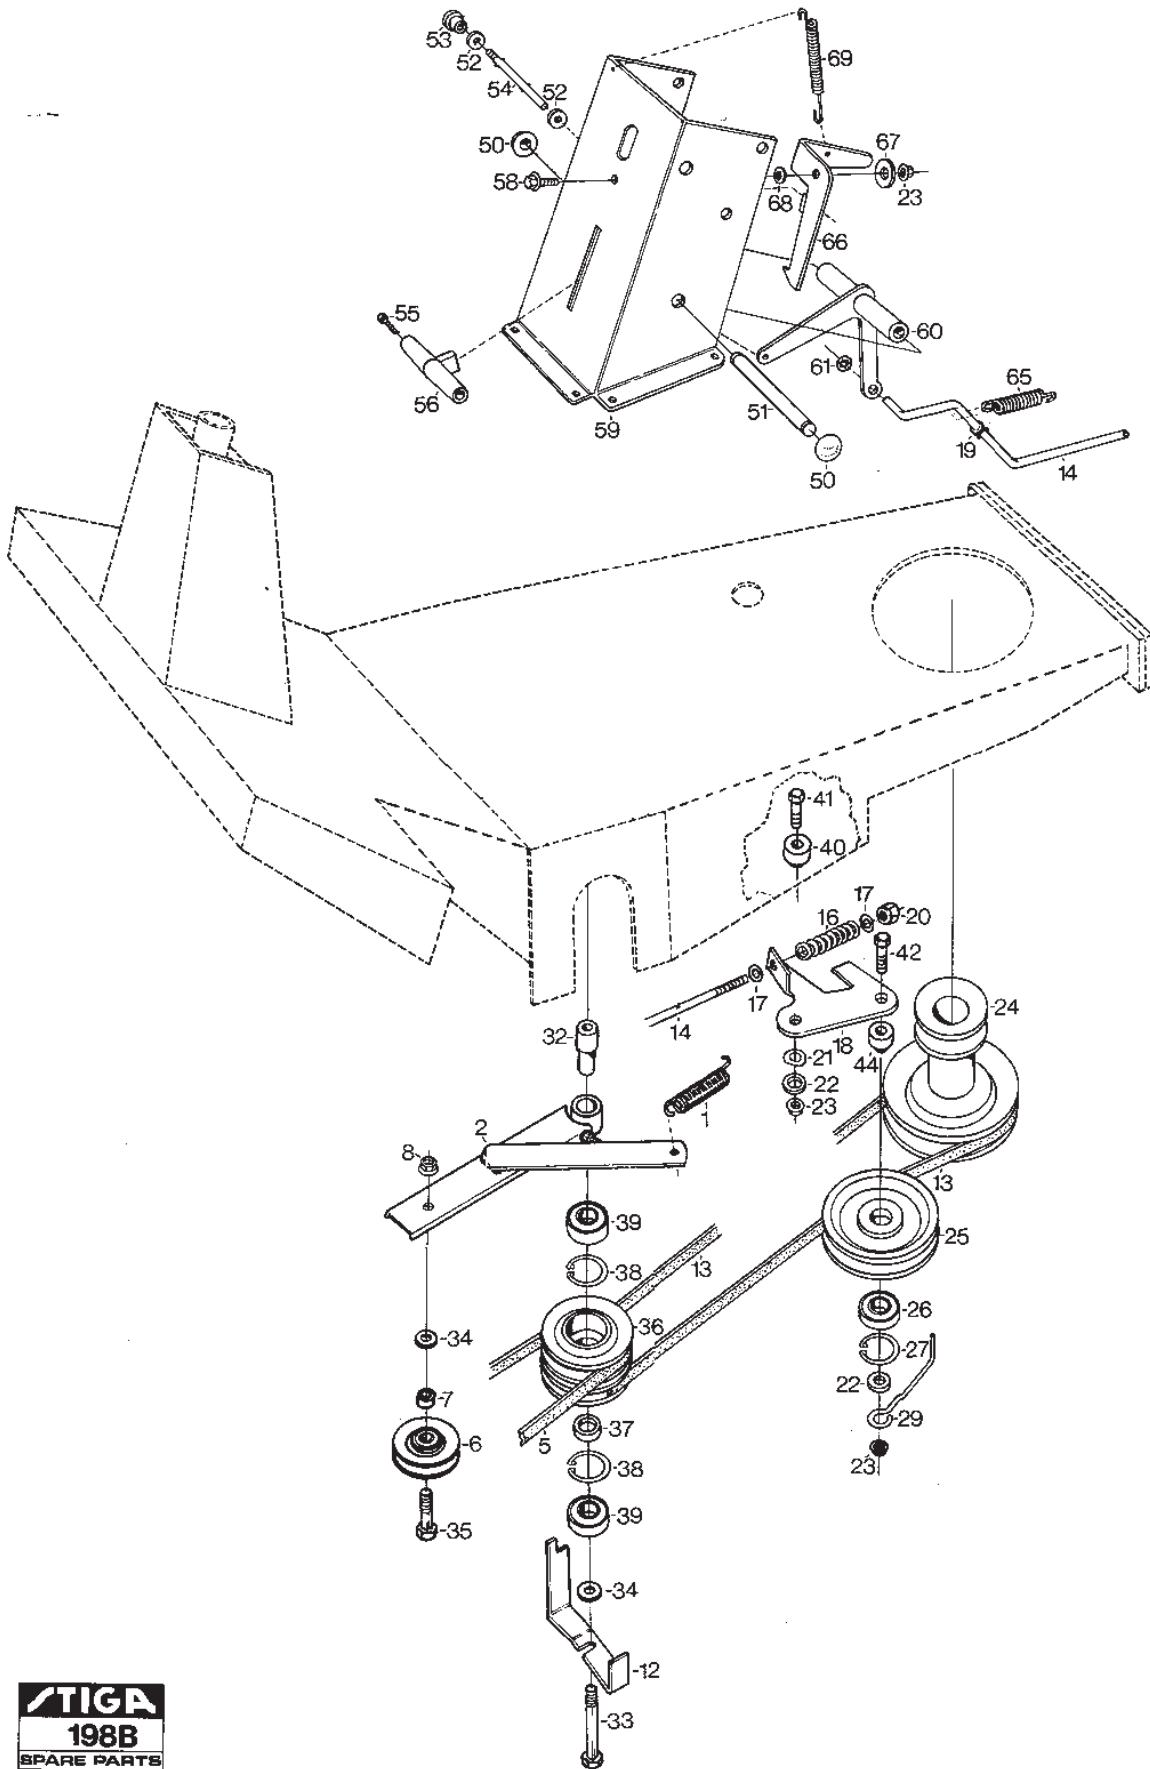

Utgåva Issue 39 - 2014		Power Take-Off			
Pos. Fig.	Antal Q.ty	Art nr Part No	Benämning	Description	Anmärkning Notes
1	1	1134-1446-01	Kåpfjäder	Spring For Casing	
2	1	1134-1866-01	Spännarm Smst Servicedet	Tensioning Arm Compl	
5	1	1134-9009-01	Kilrem	V-Belt	= 9585-0052-00
6	1	1134-9027-01	Spännrulle (Svart)	Tension Roller (Black)	
7	1	1134-0054-00	Distans	Spacer	
8	1	9739-1031-22	Mutter	Nut	
12	1	1134-1569-01	Remstyrning	Belt Guide	
13	1	1134-9010-01	Kilrem	V-Belt	= 9585-0053-00
14	1	1134-1935-01	Länkstång	Link Rod	
16	1	1134-1023-00	Fjäder	Brake Spring	
17	2	9699-0028-02	Bricka	Washer	
18	1	1134-1438-02	Spännarm	Tensioning Arm	
19	1	9699-0090-02	Bricka	Washer	
20	1	9747-0831-02	Mutter | Låsmutter	Nut	
21	1	9696-0013-01	Bricka	Washer	
22	2	9699-0062-02	Bricka	Washer	
23	3	9739-0831-22	Mutter	Nut	
24	1	1134-1633-01	Motorremskiva	Engine Belt Pulley	
25	1	1134-0698-00	Spännrulle kpl	Tensioning Roller Compl	
26	1	9549-0017-00	Kullager	Ball Bearing	
27	1	9651-0035-04	Spårring Sgh 35	Circlip	
29	1	1134-1647-01	Remhållare	Belt Stirrup	
32	1	1134-1839-01	Mellanaxel	Shaft	
33	1	9997-1080-12	Skruv	Screw	
34	3	9699-0035-02	Bricka	Washer	
35	1	9997-1035-16	Skruv	Screw	
36	1	1134-1486-01	Dubbelremskiva Kpl Villa	Double V-Belt Pulley	
37	1	1134-0051-07	Distans	Spacer	
38	2	9651-0040-04	Spårring Sgh 40	Circlip	
39	2	9549-0019-00	Kullager	Ball Bearing	
40	1	1134-1838-01	Spännarmsfäste	Tension Arm Bracket	
41	1	9997-0855-12	Skruv	Screw	
42	1	9997-0840-16	Skruv	Screw	
44	1	1134-1888-01	Distans	Spacer	
50	2	9672-0004-02	Starlock	Starlock	
51	1	1134-0022-00	Reglagestång	Control Rod	
52	2	9699-0025-02	Bricka	Washer	
53	1	1134-0583-00	Knopp	Knob	
54	1	1134-1972-01	Urkopplingsspak	Disengaging Lever	
55	1	9847-8016-16	Skruv	Screw	
56	1	1134-0153-00	T-Handtag	Handle Gear Shifter	
58	1	9959-0820-16	Skruv	Screw	
59	1	1134-3252-02	Sitskonsol-gul	Seat Bracket-Yellow	
60	1	1134-0027-01	Reglagespak	Control Lever	
61	1	9675-0011-00	Låsbricka	Starlock	
65	1	1131-1506-00	Fjäder	Spring	
66	1	1134-2453-01	Låshake	Locking Pawl	
67	1	1134-0143-00	Bricka	Washer	
68	1	9695-0002-00	Bricka	Washer