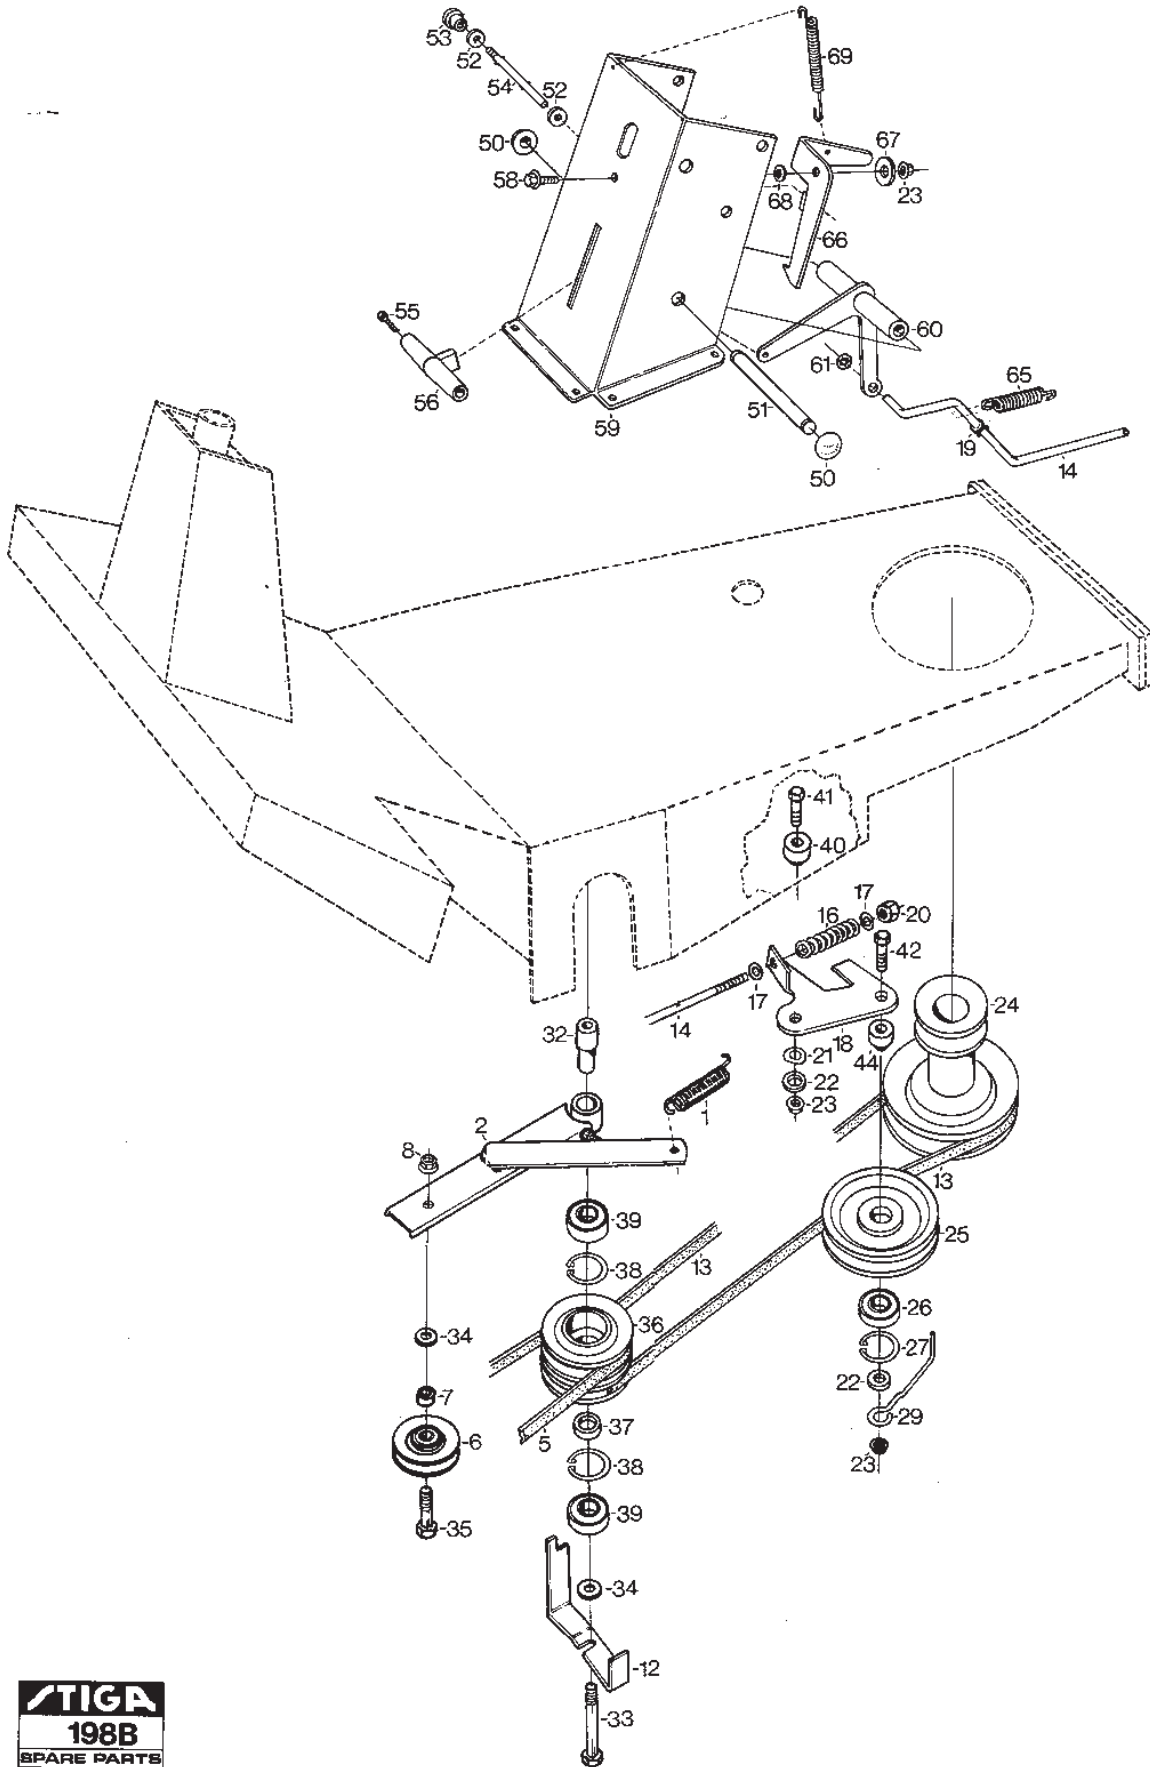

Utgåva Issue 39 - 2014		Power Take-Off			
Pos. Fig.	Antal Q.ty	Art nr Part No	Benämning	Description	Anmärkning Notes
1	1	1134-1446-01	Kåpfjäder	Spring For Casing	
2	1	1134-1866-01	Spännarm Smst Servicedet	Tensioning Arm Compl	
5	1	1134-9009-01	Kilrem	V-Belt	= 9585-0052-00
6	1	1134-9027-01	Spännrulle (Svart)	Tension Roller (Black)	
7	1	1134-0054-00	Distans	Spacer	
8	1	9739-1031-22	Mutter	Nut	
12	1	1134-1569-01	Remstyrning	Belt Guide	
13	1	1134-9010-01	Kilrem	V-Belt	= 9585-0053-00
14	1	1134-1935-01	Länkstång	Link Rod	
16	1	1134-1023-00	Fjäder	Brake Spring	
17	2	9699-0028-02	Bricka	Washer	
18	1	1134-1438-02	Spännarm	Tensioning Arm	
19	1	9699-0090-02	Bricka	Washer	
20	1	9747-0831-02	Mutter | Låsmutter	Nut	
21	1	9696-0013-01	Bricka	Washer	
22	2	9699-0062-02	Bricka	Washer	
23	3	9739-0831-22	Mutter	Nut	
24	1	1134-1633-01	Motorremskiva	Engine Belt Pulley	
25	1	1134-0698-00	Spännrulle kpl	Tensioning Roller Compl	
26	1	9549-0017-00	Kullager	Ball Bearing	
27	1	9651-0035-04	Spårring Sgh 35	Circlip	
29	1	1134-1647-01	Remhållare	Belt Stirrup	
32	1	1134-1839-01	Mellanaxel	Shaft	
33	1	9997-1080-12	Skruv	Screw	
34	3	9699-0035-02	Bricka	Washer	
35	1	9997-1035-16	Skruv	Screw	
36	1	1134-1486-01	Dubbelremskiva Kpl Villa	Double V-Belt Pulley	
37	1	1134-0051-07	Distans	Spacer	
38	2	9651-0040-04	Spårring Sgh 40	Circlip	
39	2	9549-0019-00	Kullager	Ball Bearing	
40	1	1134-1838-01	Spännarmsfäste	Tension Arm Bracket	
41	1	9997-0855-12	Skruv	Screw	
42	1	9997-0840-16	Skruv	Screw	
44	1	1134-1888-01	Distans	Spacer	
50	2	9672-0004-02	Starlock	Starlock	
51	1	1134-0022-00	Reglagestång	Control Rod	
52	2	9699-0025-02	Bricka	Washer	
53	1	1134-0583-00	Knopp	Knob	
54	1	1134-1972-01	Urkopplingsspak	Disengaging Lever	
55	1	9847-8016-16	Skruv	Screw	
56	1	1134-0153-00	T-Handtag	Handle Gear Shifter	
58	1	9959-0820-16	Skruv	Screw	
59	1	1134-3252-02	Sitskonsol-gul	Seat Bracket-Yellow	
60	1	1134-0027-01	Reglagespak	Control Lever	
61	1	9675-0011-00	Låsbricka	Starlock	
65	1	1131-1506-00	Fjäder	Spring	
66	1	1134-2453-01	Låshake	Locking Pawl	
67	1	1134-0143-00	Bricka	Washer	
68	1	9695-0002-00	Bricka	Washer