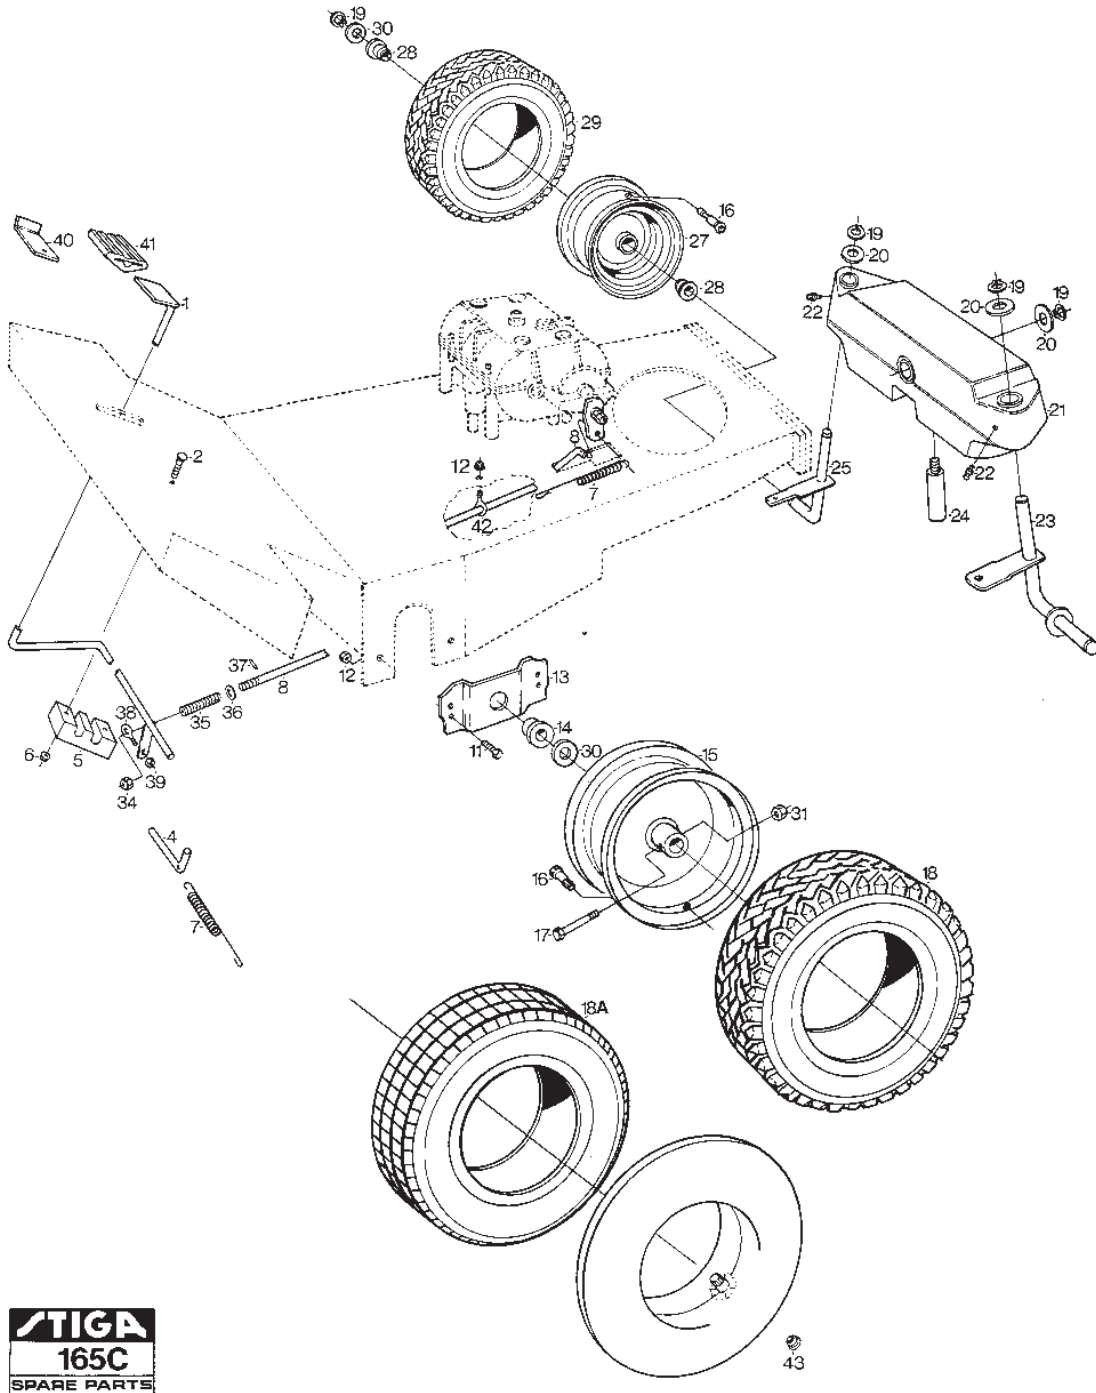

Utgåva Issue 39 - 2014		Styrning Sits Steering Seat			
Pos. Fig.	Antal Q.ty	Art nr Part No	Benämning	Description	Anmärkning Notes
67	1	1134-2454-01	Axel	Shaft	
68	2	9672-0006-02	Starlock	Lock washer	
69	1	1134-2847-01	Mellanstag	Shaft	