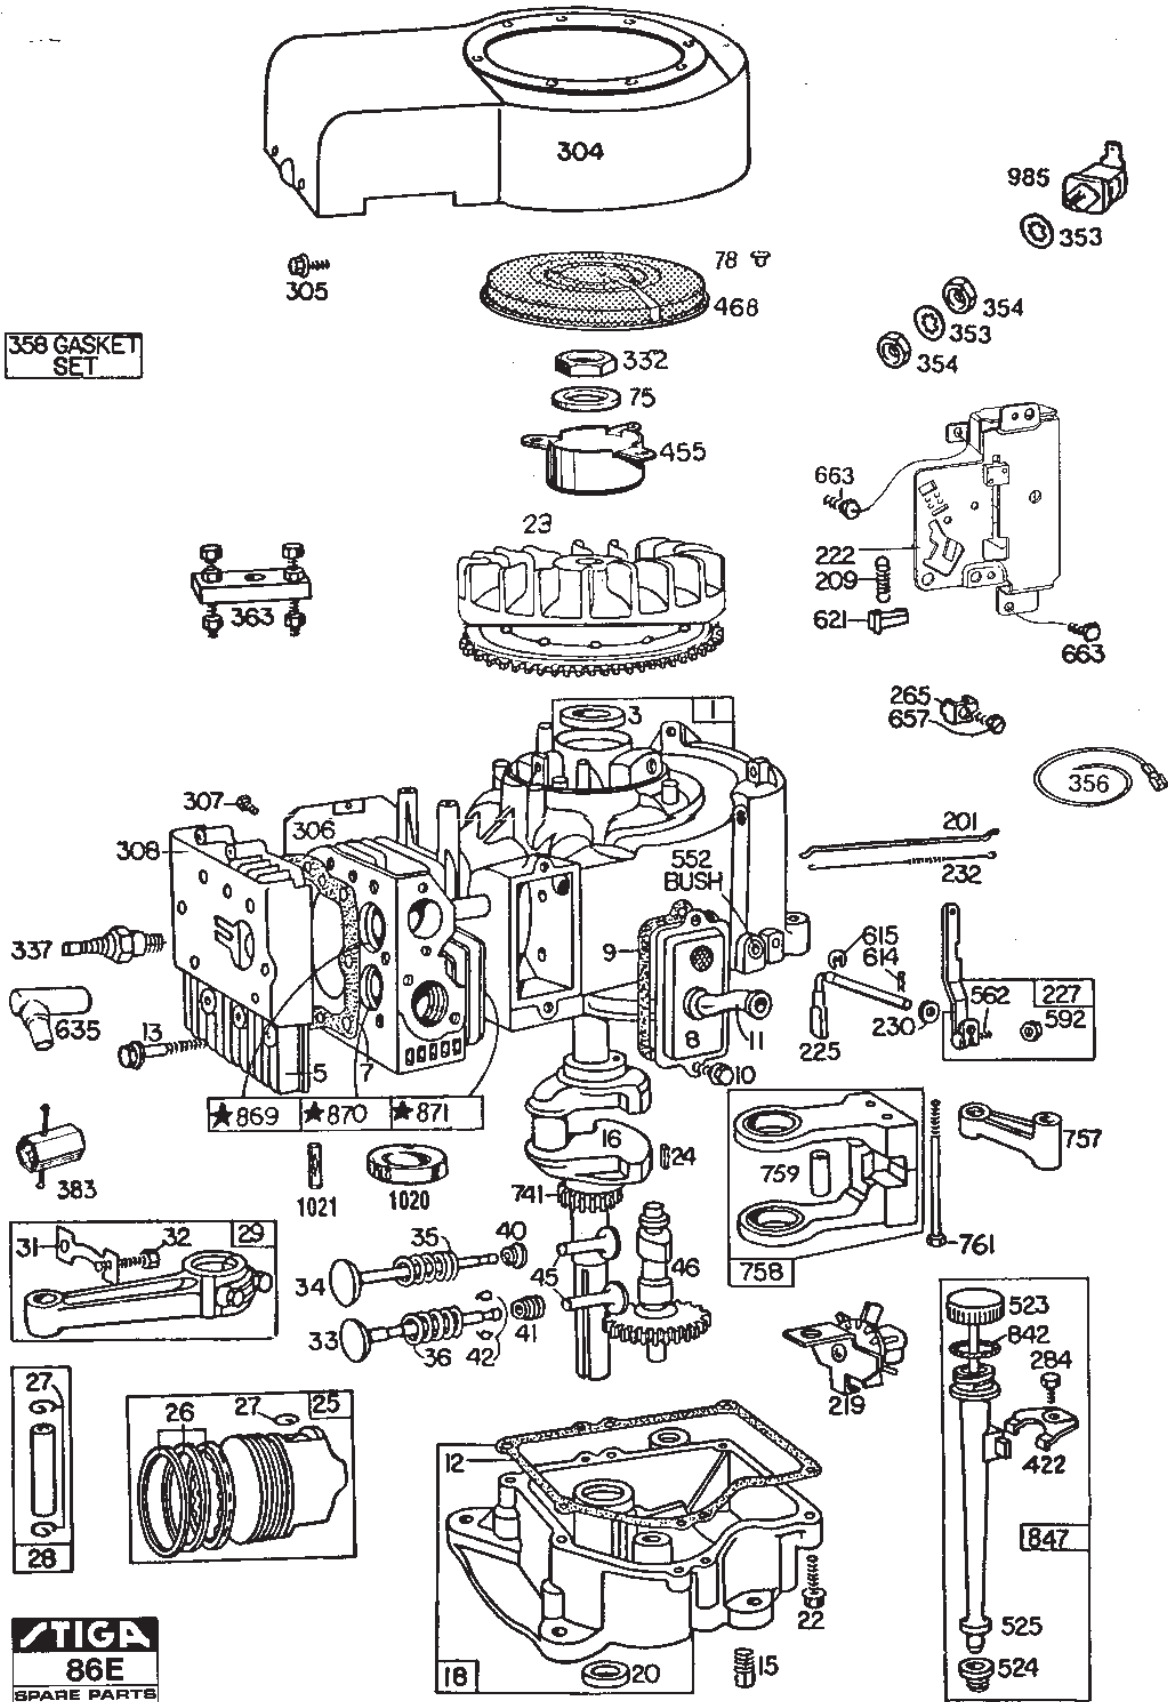

358 GASKET SET

STIGA
86E
SPARE PARTS

Utgåva Issue 39 - 2014		Cylinder Vevhus	Cylinder Crankcase		
Pos. Fig.	Antal Q.ty	Art nr Part No	Benämning	Description	Anmärkning Notes
308	1	222725	Cover	Cover	
332	1	92284	Mutter	Nut	
337	1	1111-9028-02	Tändstift (J19Lm)	Spark Plug (J19Lm)	
353	2	92791	Bricka	Washer	
354	2	90576	Mutter	Nut	
356	1	398808	Kortslutningskabel	Ground wire	
358	1	393411	Packningssats	Gasket set	
363	1	19203	Avdragare	Puller	Tillbehör/Accessory
383	1	1111-9029-01	Tändstiftsnyckel (19 Mm-21 Mm)	Spark Plug Wrench (19 Mm-21 Mm)	Tillbehör/Accessory
422	1	222502	Clamp	Clamp	
455	1	222561	Kopp	Cup	
468	1	222562	Nät	Screen	
523	1	391841	Oil dipstick	Oil dipstick	
524	1	68838	Tätning	Seal	
525	1	280134	Rör	Tube	
552	1	231055	Bussning	Bushing	
562	1	92613	Skruv	Screw	
592	1	231082	Mutter	Nut	
614	1	93306	Låsnål	Cotter Pin | Cotter pin	
615	1	93307	Låsring	Retainer	
621	1	396847	Stop switch	Stop switch	
635	1	66538	Tändstiftsskydd	Spark plug elbow	
657	1	93496	Skruv	Screw	
663	2	93572	Skruv	Screw	
741	1	262135	Drev	Gear	
757	1	212359	Länk	Link	
758	1	391373	Balanseringsvikt	Counterweight	
759	1	298909	Kolvsprint	Piston Pin	
761	2	93875	Skruv	Screw	
842	1	270920	Tätning	Seal	
847	1	392067	Oljesticka kpl	Oil filler group	
869	1	261463	Ventilsäte	Valve seat	
870	1	210940	Ventilsäte	Valve seat	
871	1	231218	Ventilstyrning-insug	Valve guide-intake	
871	1	261961	Ventilstyrning-utblås	Valve guide-exhaust	
985	1	398525	Isolator	Insulator	
1020	1	261242	Excenter	Ecentric	
1021	1	94160	Stift	Pin