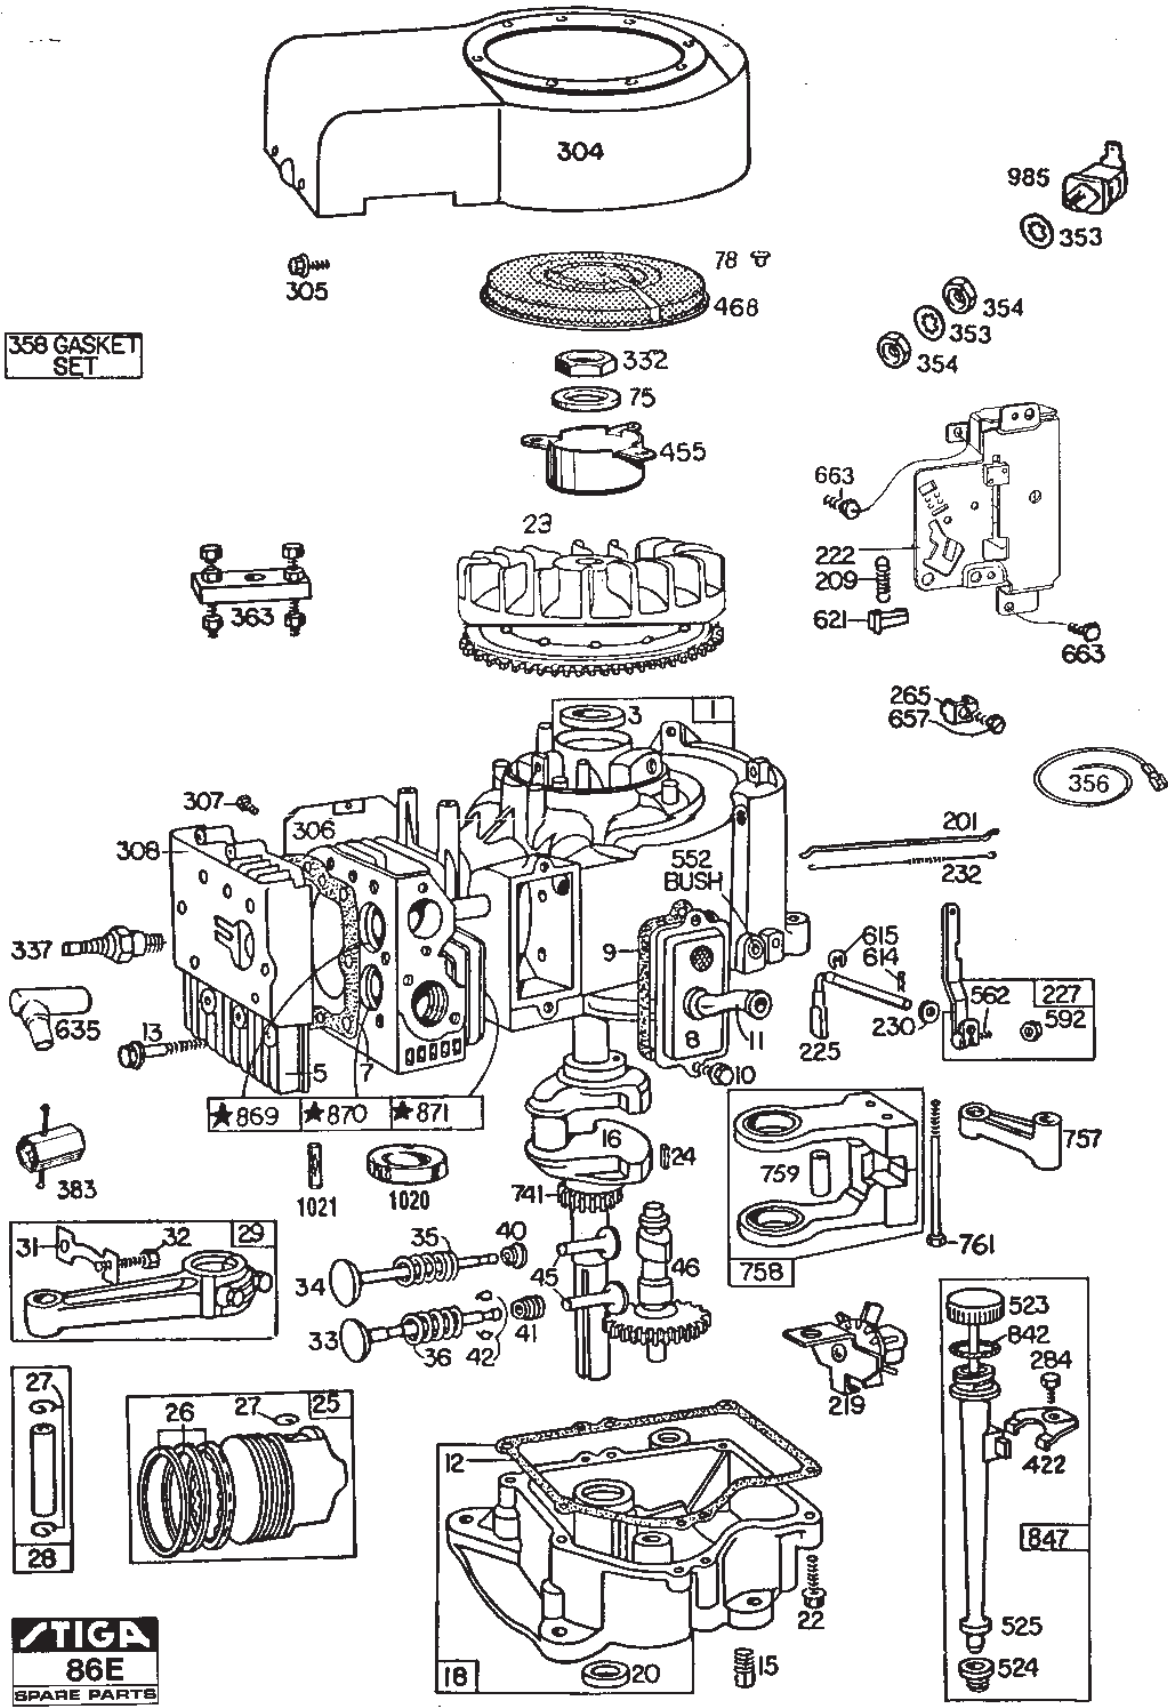

358 GASKET SET

STIGA
86E
SPARE PARTS

Utgåva Issue 39 - 2014		Cylinder Vevhus		Cylinder Crankcase	
Pos. Fig.	Antal Q.ty	Art nr Part No	Benämning	Description	Anmärkning Notes
1	1	395705	Cylinder	Cylinder	
3	1	391086	Tätningring	Seal	
5	1	212300	Topplöck	Cylinder Head	
7	1	271075	Packning	Gasket	
8	1	391406	Vevhusventilation	Breather	
9	1	27803	Packning	Gasket	
10	2	93394	Skruv	Screw	
11	1	280100	Rör	Tube	
12	1	270808	Packning	Gasket	
13	9	93723	Skruv	Screw	
15	1	91084	OljePlugg	Oil plug	
16	1	491647	Crankshaft	Crankshaft	
18	1	391784	Vevhus	Oil sump	
20	1	291675	Tätningring	Oil Seal | Oil seal	
22	6	93585	Skruv	Screw	
23	1	391988	Flywheel	Flywheel	
24	1	222698	Kil	Key	
25	1	394661	Kolv kpl	Piston Assy	
26	1	394665	Kolvringsatts	Ring set	
27	2	260924	Låsring	Lock	
28	1	299691	Kolvsprint	Piston Pin	
29	1	391775	Conn.rod	Conn.rod	
31	1	222299	Låsbleck	Lock	
32	2	92909	Skruv	Screw	
33	1	261185	Exhaust valve	Exhaust valve	
34	1	261462	Insugningsventil	Intake valve	
35	1	65906	Ventilfjäder-insug	Valve spring-intake	
36	1	26828	Ventilfjäder-utblås	Valve spring-exhaust	
40	1	221596	Hållare	Retainer	
41	1	292260	Rotator	Rotocoil	
42	2	93630	Hållare	Retainer	
45	2	261183	Valve tappet	Valve tappet	
46	1	212897	Kamaxel	Camshaft	
75	1	220865	Bricka	Washer	
78	3	93805	Skruv	Screw	
201	1	262348	Regulatorlänk	Governor link	
209	1	260871	Fjäder	Spring	
219	1	490815	Oljekastardrev	Oil slinger gear	
222	1	491594	Governor plate	Governor plate	
225	1	231058	Regulatoraxel	Governor crank	
227	1	490927	Arm	Lever	
230	1	222450	Bricka	Washer	
232	1	260584	Fjäder	Spring	
265	1	221535	Klämma	Clamp	
284	1	93804	Skruv	Screw	
304	1	398333	Blower housing	Blower housing	
305	4	93158	Skruv	Screw	
306	1	222744	Shield	Shield	
307	1	93163	Skruv	Screw