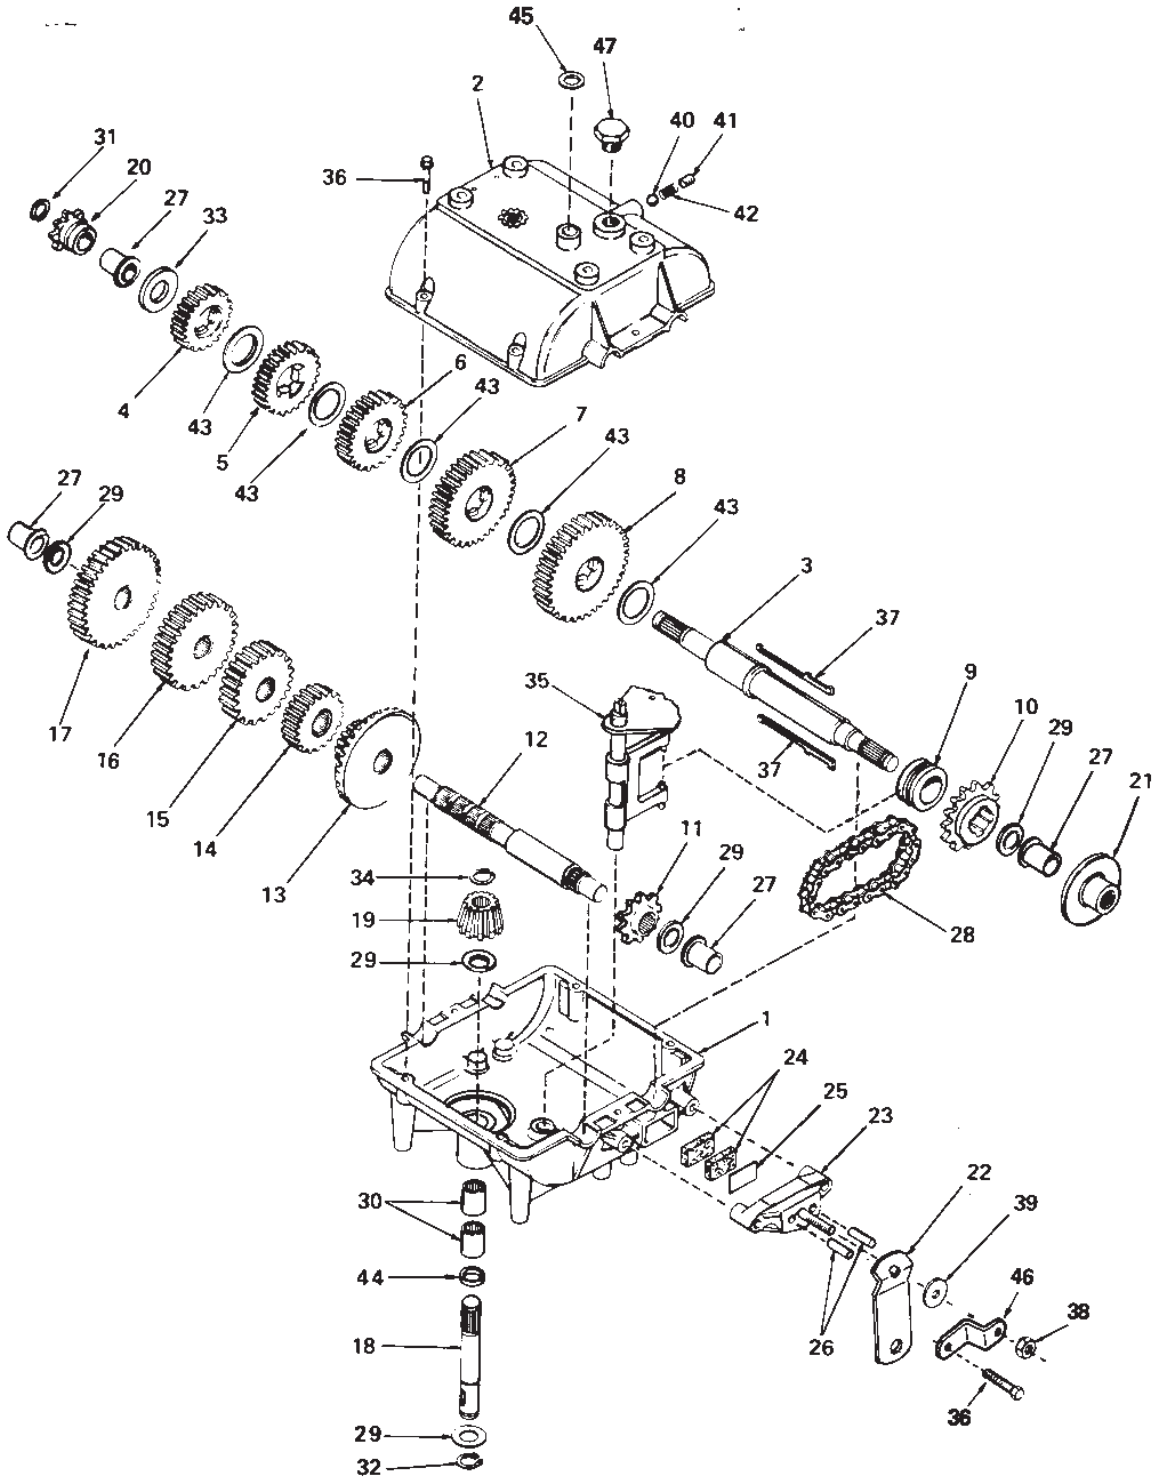

Utgåva Issue 39 - 2014		Tecumseh Peerless Väckellåda 781A 786A Tecumseh Peerless Gearbox 781A 786A			
Pos. Fig.	Antal Q.ty	Art nr Part No	Benämning	Description	Anmärkning Notes
45	1	P000-7920-83	Bricka	Washer	/781A/786A/
46	1	P000-7860-86	Fäste	Bracket	/781A/786A/
90	1	P007-8806-7B	Grease	Grease	/781A/786A/