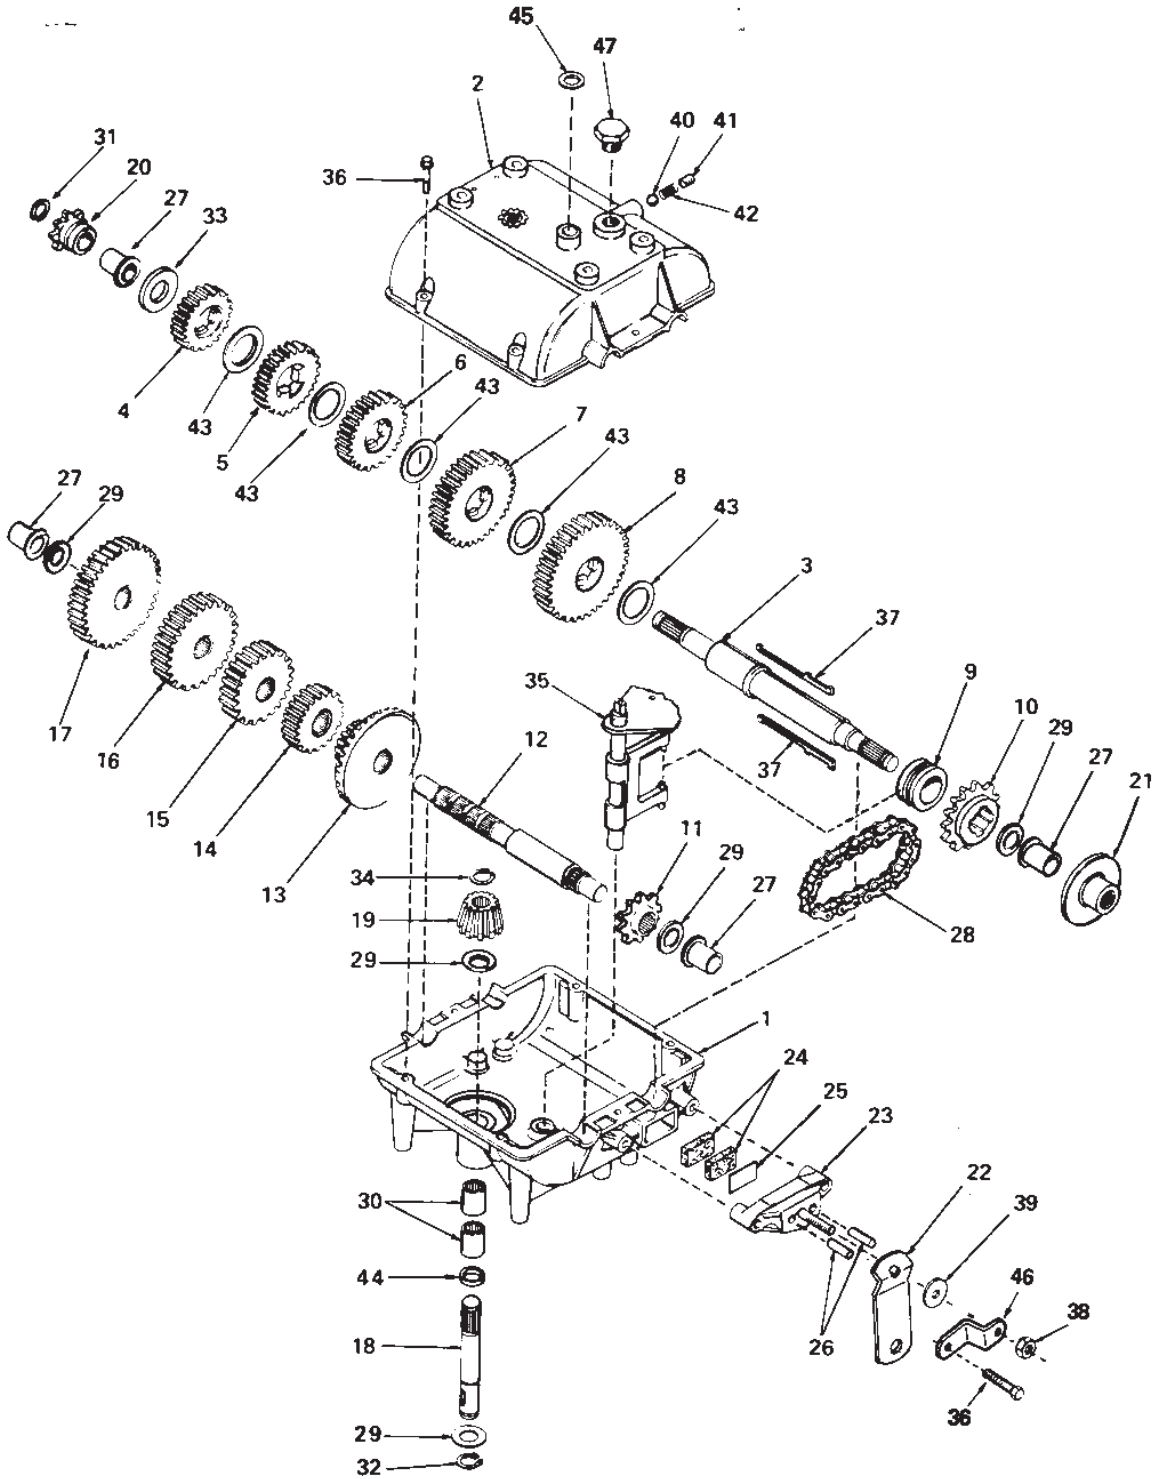

Utgåva Issue 39 - 2014		Tecumseh Peerless Växellåda 781A 786A		Tecumseh Peerless Gearbox 781A 786A	
Pos. Fig.	Antal Q.ty	Art nr Part No	Benämning	Description	Anmärkning Notes
0	1	9500-9949-00	Växellåda 781B	Gear Box 781B	19 Villa
1	1	P000-7700-61	Case	Case	/781A/786A/
1	1	P007-7006-1A	Case	Case	/781A/786A/
2	1	P000-7720-83	Cover	Cover	/781A/786A/
2	1	P007-7208-3A	Cover	Cover	/781A/786A/
3	1	P000-7761-61	Axel	Shaft	/781A/786A/
3	1	P000-7762-17	Axel	Shaft	/781A/786A/
4	1	P007-7812-1A	Drev	Gear	20T/781A/786A/
5	1	P007-7812-2A	Drev	Gear	22T/781A/786A/
6	1	P007-7812-3A	Drev	Gear	25T/781A/786A/
7	1	P007-7812-4A	Drev	Gear	30T/781A/786A/
8	1	P000-7781-25	Gear	Gear	35T/781A/786A/
9	1	P000-7842-66	Hylsa	Collar	/781A/786A/
10	1	P000-7860-83	Kedjehjul	Sprocket	18T/781A/786A/
11	1	P000-7860-82	Kedjehjul	Sprocket	9T/781A/786A/
12	1	P000-7761-34	Axel	Shaft	/781A/786A/
13	1	P000-7781-09	Gear	Gear	42T+15T/781A/786A/
14	1	P007-7812-6A	Drev	Gear	20T/781A/786A/
15	1	P007-7812-7A	Drev	Gear	25T/781A/786A/
16	1	P007-7812-8A	Drev	Gear	28T/781A/786A/
17	1	P007-7812-9A	Drev	Gear	30T/781A/786A/
18	1	P000-7761-35	Axel	Shaft	/781A/786A/
19	1	P007-7811-3A	Drev	Bevel pinion	/781A/786A/
20	1	P000-7861-14	Sprocket	Sprocket	
21	1	P000-7900-03	Bromsskiva	Brake Disc	/781A/786A/
22	1	P000-7900-33	Bromsarm	Brake Lever	
23	1	P000-7900-25	Hållare	Holder	/781A/786A/
24	2	P000-7900-06	Bromsbelägg	Brake pad	/781A/786A/
25	1	P000-7900-07	Tryck platta	Brake plate	/781A/786A/
26	2	P000-7860-26	TryckSprint	Dowel pin	/781A/786A/
27	4	P007-8010-5A	Bussning	Bushing	/781A/786A/
28	1	P000-7860-81	Kedja	Chain	24 länk/link/781A/786A/
29	5	P000-7800-72	Bricka	Washer	/781A/786A/
30	2	P000-7800-86	Nållager	Needle Bearing	/781A/786A/
31	1	P000-7920-72	Retaining ring	Retaining ring	/781A/786A/
32	1	P000-7920-35	Låsring	Retaining ring	/781A/786A/
33	1	P000-7801-09	Bricka	Washer	/781A/786A/
34	1	P000-7880-40	Låsring	Reataining ring	/781A/786A/
35	1	P000-7842-67	Shift rod	Shift rod	/781A/786A/
36	6	P000-7920-73	Skruv	Screw	/781A/786A/
36	8	P000-7920-73	Skruv	Screw	/781A/786A/
37	2	P007-9208-9A	Kil	Key	/781A/786A/
38	1	P000-7920-75	Mutter	Nut	/781A/786A/
39	1	P000-7920-76	Bricka	Washer	/781A/786A/
40	1	P000-7920-77	Kula	Ball	/781A/786A/
41	1	P000-7920-78	Skruv	Screw	/781A/786A/
42	1	P000-7920-79	Fjäder	Spring	/781A/786A/
43	5	P000-7801-08	Bricka	Washer	/781A/786A/
44	1	P000-7920-01	O-ring	O-ring	/781A/786A/