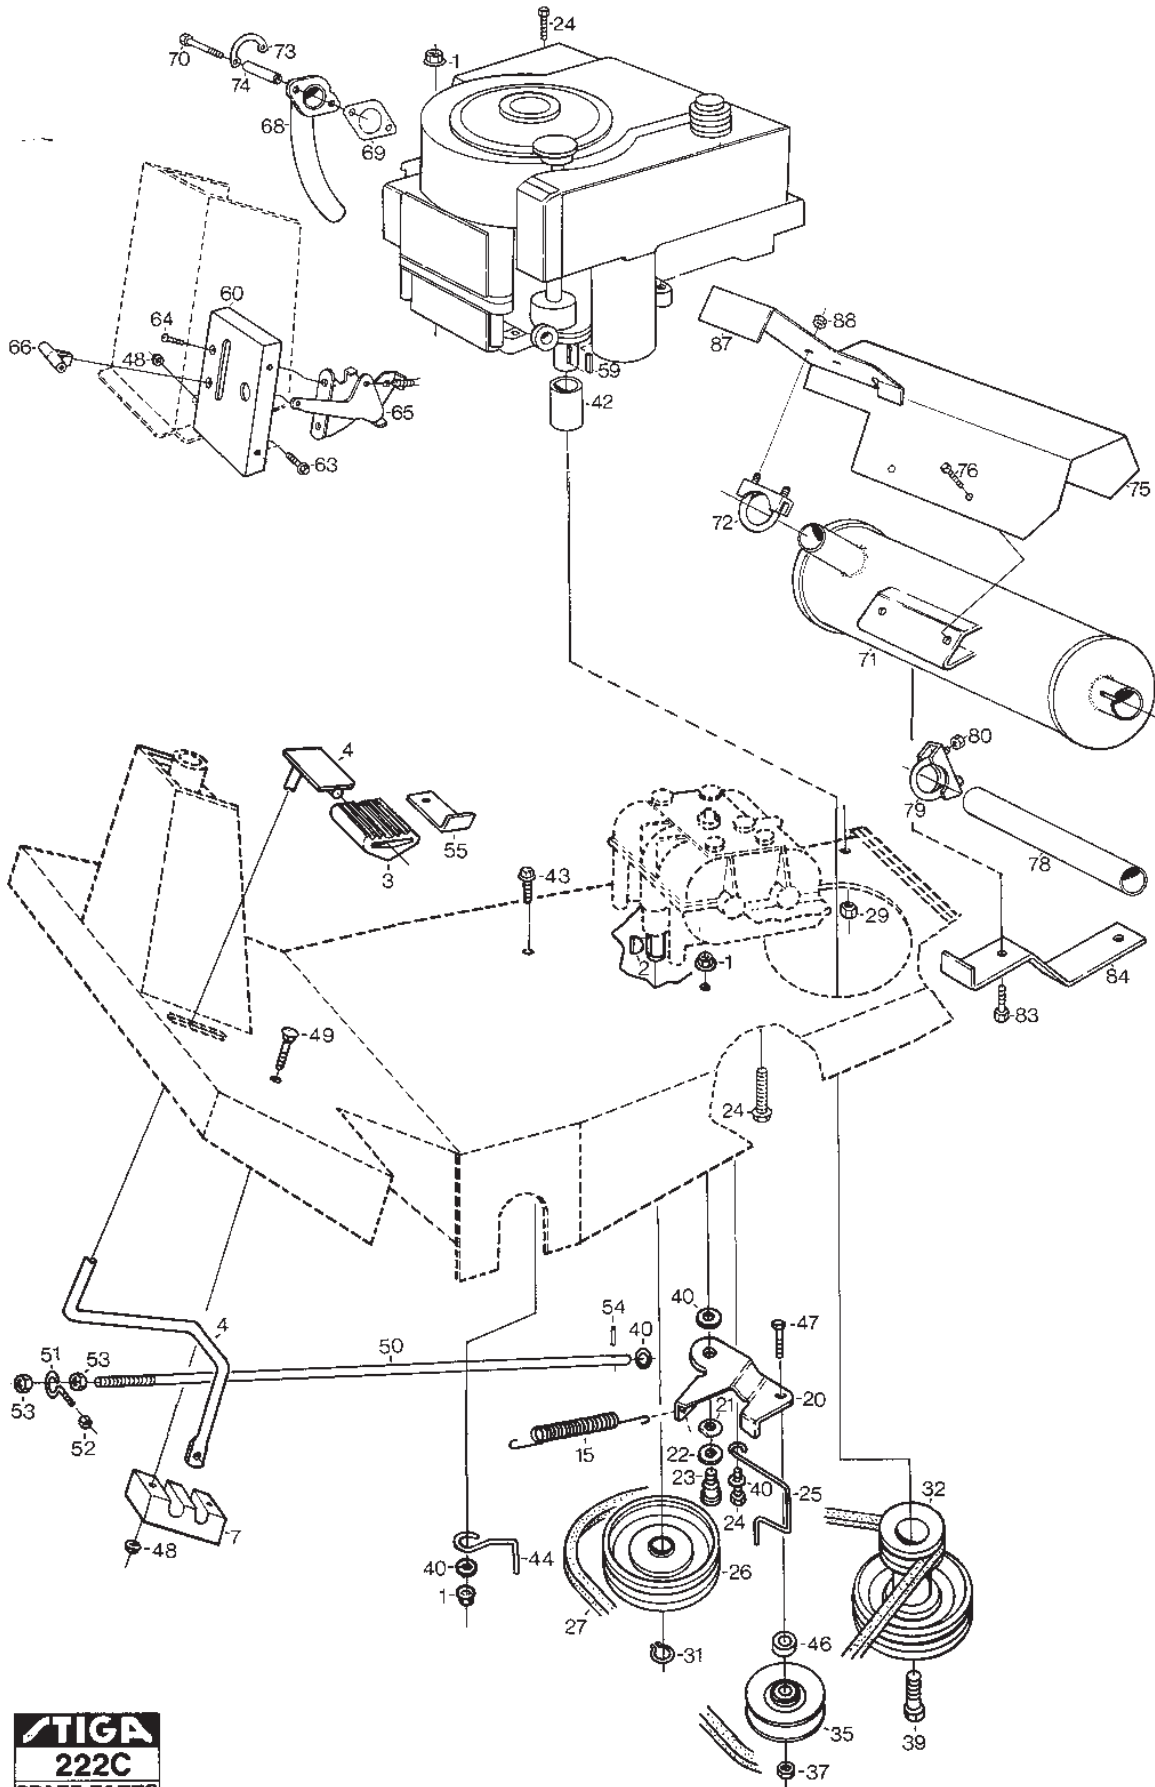

Utgåva Issue 39 - 2014		Styrning Sits Steering Seat			
Pos. Fig.	Antal Q.ty	Art nr Part No	Benämning	Description	Anmärkning Notes
67	1	1134-2454-01	Axel	Shaft	
68	2	9672-0006-02	Starlock	Lock washer	
69	1	1134-2847-01	Mellanstag	Shaft	

STIGA
165C
SPARE PARTS

Utgåva Issue 39 - 2014		Hjulupphängning Broms		Wheel Suspension Brake System	
Pos. Fig.	Antal Q.ty	Art nr Part No	Benämning	Description	Anmärkning Notes
1	1	1134-1979-01	Pedal Kpl 5-01	Brake Pedal	
2	2	9898-0635-12	Skruv	Screw	
4	1	1134-1937-01	Reglagespak	Control Lever	
5	1	1134-1927-01	Lager 5-01	Bearing	
6	2	9739-0631-22	Mutter Strålkastare	Nut Working lamp	
7	2	4231-0013-00	Fjäder	Spring	
8	1	1134-1980-01	Bromsstång	Brake Rod	
11	4	9959-0820-16	Skruv	Screw	
12	5	9739-0831-22	Mutter	Nut	
13	2	1134-1876-01	Bakaxelfäste 5-01 24	Rear Axle Mounting	
14	2	1134-1875-01	Bussning	Bushing	
15	1	1134-3176-01	Fälg	Rim	
15	2	1134-3176-01	Fälg	Rim	
16	4	9545-0500-00	Ventil	Valve Assy.	
17	2	1134-1348-01	Skruv	Screw	
18	2	9545-0116-00	Däck	Tyre	2816, 2828-82
19	5	9650-0020-04	Spårring Sga 20	Circlip	
20	3	9699-0088-02	Bricka	Washer	
21	1	1134-1634-01	Bakaxel	Rear axle	
22	2	9501-0500-00	Smörjkopp Kort Rak	Grease Dispenser	
23	1	1134-1428-01	Spindel-vä	Spindle Lh	
24	1	1134-1583-01	Axel	Shaft For Steering Pulley	
25	1	1134-1428-02	Spindel-hö	Spindle Rh	
27	2	1134-2669-01	Fälg kpl	Rim assy	
28	1	1134-9026-01	Bussning	Bearing	
28	4	1134-9026-01	Bussning	Bearing	
29	2	9545-0099-00	Däck	Tyre	
30	4	1134-0341-01	Bricka	Washer	
31	2	9743-3721-32	Mutter	Nut	
34	1	9747-0831-02	Mutter Låsmutter	Nut	
35	1	1134-1023-00	Fjäder	Brake Spring	
36	1	9699-0090-02	Bricka	Washer	
37	1	9595-0160-00	Spiralspnst Prym N3X16	Locating Pin	
38	1	1134-1889-01	Skruvögla	Eye Bolt	
39	1	9747-0631-02	Mutter Låsmutter	Nut	
40	1	1134-1965-01	Halkskydd	Slip protection	Finland (FIN)
41	1	1134-0269-00	Pedalgummi	Pedal Rubber	Finland, Frankrike
42	1	1134-2138-01	Skruvögla	Eye Bolt	
43	2	1134-2653-01	röduceringsnippel	Nipple	2816, 2828-82