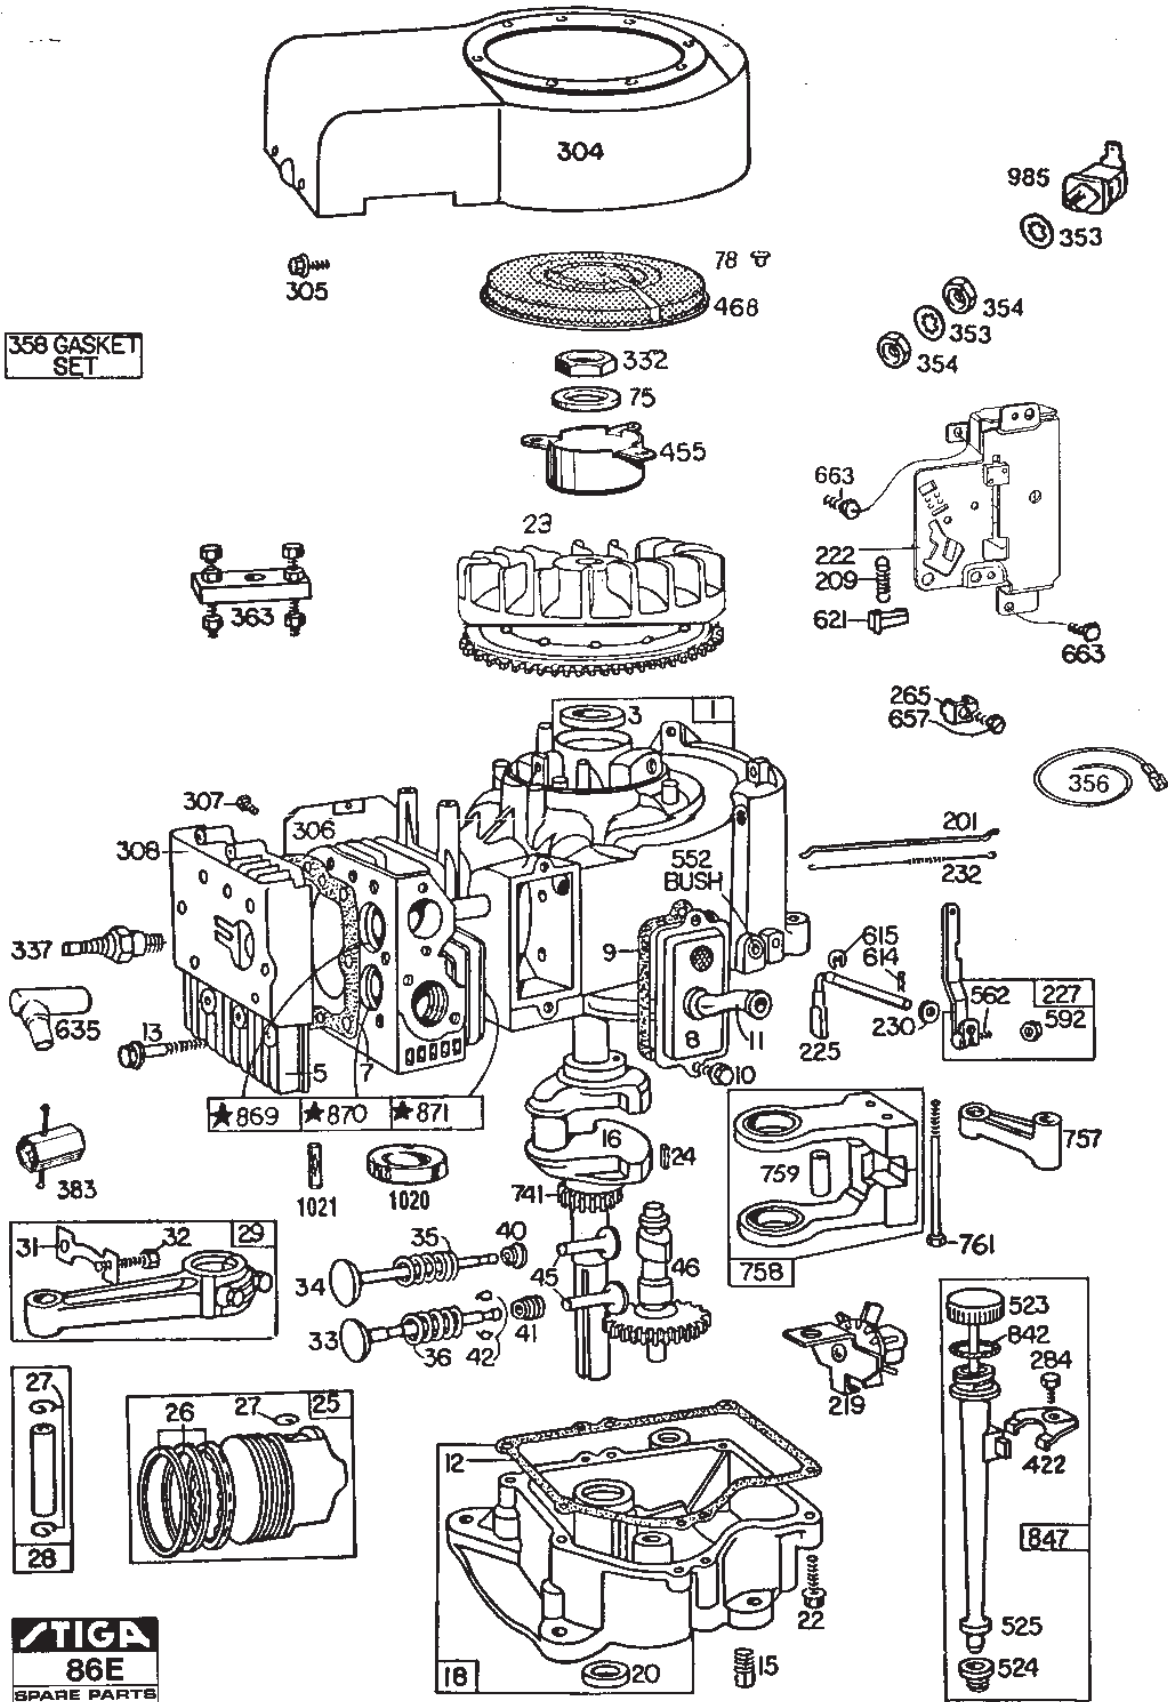

358 GASKET SET

STIGA
86E
SPARE PARTS

Utgåva Issue 36 - 2014		Cylinder Vevhus	Cylinder Crankcase		
Pos. Fig.	Antal Q.ty	Art nr Part No	Benämning	Description	Anmärkning Notes
27	2	260924	Låsring	Lock	
45	2	261183	Valve tappet	Valve tappet	
33	1	261185	Exhaust valve	Exhaust valve	
1020	1	261242	Excenter	Ecentric	
34	1	261462	Insugningsventil	Intake valve	
869	1	261463	Ventilsäte	Valve seat	
871	1	261961	Ventilstyrning-utblås	Valve guide-exhaust	
871	1	261961	Ventilstyrning-utblås	Valve guide-exhaust	
871	1	261961	Ventilstyrning-utblås	Valve guide-exhaust	
741	1	262135	Drev	Gear	
201	1	262348	Regulatorlänk	Governor link	
12	1	270808	Packning	Gasket	
842	1	270920	Tätning	Seal	
7	1	271075	Packning	Gasket	
11	1	280100	Rör	Tube	
525	1	280134	Rör	Tube	
20	1	291675	Tätning	Oil seal | Oil Seal	
41	1	292260	Rotator	Rotocoil	
759	1	298909	Kolvsprint	Piston Pin	
28	1	299691	Kolvsprint	Piston Pin	
3	1	391086	Tätning	Seal	
758	1	391373	Balanseringsvikt	Counterweight	
8	1	391406	Vevhusventilation	Breather	
29	1	391775	Conn.rod	Conn.rod	
18	1	391784	Vevhus	Oil sump	
523	1	391841	Oil dipstick	Oil dipstick	
23	1	391988	Flywheel	Flywheel	
847	1	392067	Oljesticka kpl	Oil filler group	
358	1	393411	Packningssats	Gasket set	
25	1	394661	Kolv kpl	Piston Assy	
26	1	394665	Kolvringsats	Ring set	
1	1	395705	Cylinder	Cylinder	
621	1	396847	Stop switch	Stop switch	
304	1	398333	Blower housing	Blower housing	
985	1	398525	Isolator	Insulator	
356	1	398808	Kortslutningskabel	Ground wire	
219	1	490815	Oljekastardrev	Oil slinger gear	
227	1	490927	Arm	Lever	
222	1	491594	Governor plate	Governor plate	
16	1	491647	Crankshaft	Crankshaft	
337	1	1111-9028-02	Tändstift (J19Lm)	Spark Plug (J19Lm)	
383	1	1111-9029-01	Tändstiftsnyckel (19 Mm-21 Mm)	Spark Plug Wrench (19 Mm-21 Mm)	Tillbehör/Accessory