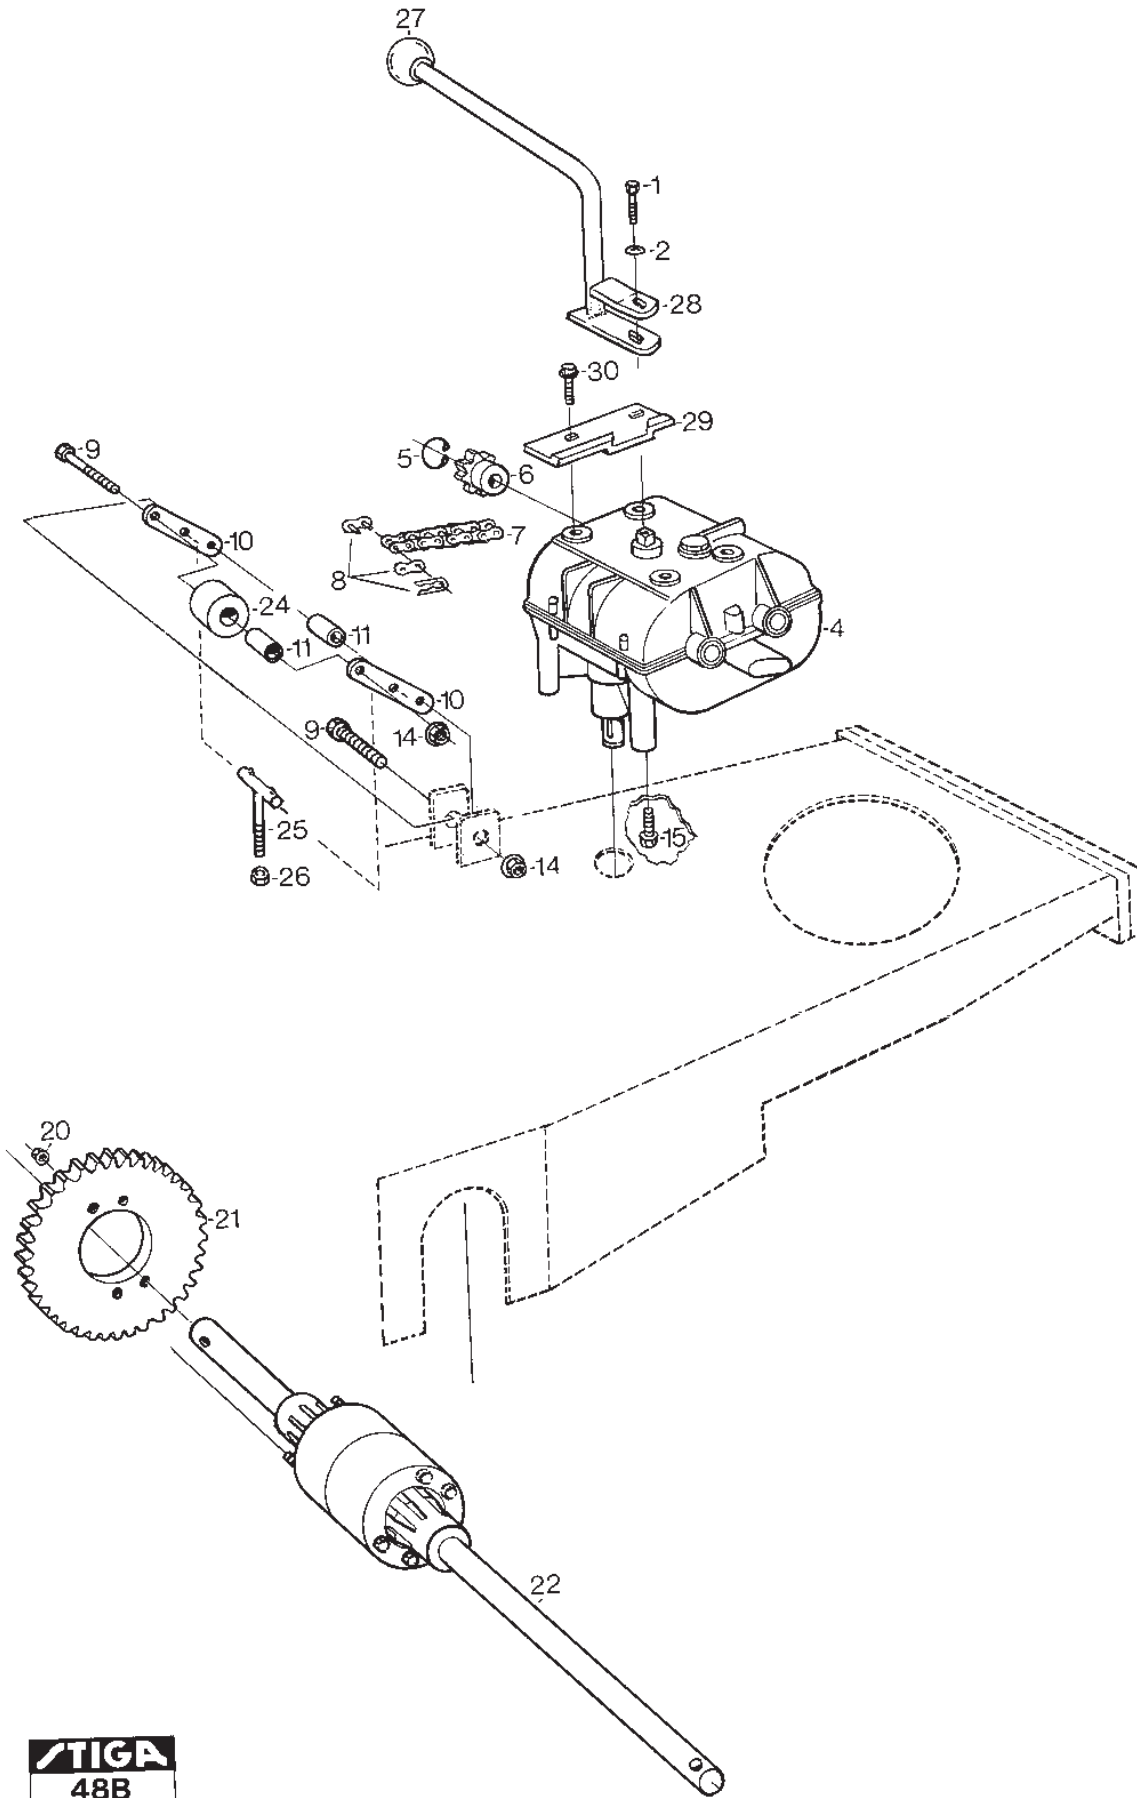

Utgåva Issue 36 - 2014		Transmission		Transmission	
Pos. Fig.	Antal Q.ty	Art nr Part No	Benämning	Description	Anmärkning Notes
6	1	786114	Sprocket	Sprocket	
6	1	786114	Sprocket	Sprocket	
5	1	792072	Circlip	Circlip	
5	1	792072	Circlip	Circlip	
7	1	9589-0008-02	Chain w. chain lock	Chain w. chain lock	
10	2	1134-1561-01	Hävarm	Lever	
11	2	1134-1565-01	Distans	Spacer	
21	1	1134-1691-02	Kedjehjul	Sprocket	
22	1	1134-1694-04	Differentiell	Differential	Peerless 100-019B
29	1	1134-1916-01	Spärrplatta 5-01	Stop Plate	
27	1	1134-1925-02	Växelspak Smst5-01	Gear Shifter	
24	1	1134-1936-01	Spännrulle	Tensioning Roller	
25	1	1134-1942-01	Skruv	Screw	
28	1	1134-1981-01	Böjstopp	Shift Lock	
4	1	9500-9949-00	Växellåda 781B	Gear Box 781B	19 Peerless 781A
8	1	9589-0504-00	Kedjelås	Chain Fastener	
2	1	9699-0060-02	Bricka	Washer	
14	2	9739-0831-22	Mutter	Nut	
20	4	9743-3621-32	Mutter	Nut	
26	1	9747-0831-02	Mutter | Låsmutter	Nut	
20	4	9795-3631-02	Mutter	Nut	
20	4	9795-3631-02	Mutter	Nut	
30	2	9942-0816-16	Skruv	Screw	
1	1	9987-5016-16	Skruv	Screw	
15	4	9988-3619-16	Skruv	Screw	
9	2	9997-0855-12	Skruv	Screw	
6	1	P000-7861-14	Sprocket	Sprocket	
6	1	P000-7861-14	Sprocket	Sprocket	
5	1	P000-7920-72	Retaining ring	Retaining ring	
5	1	P000-7920-72	Retaining ring	Retaining ring