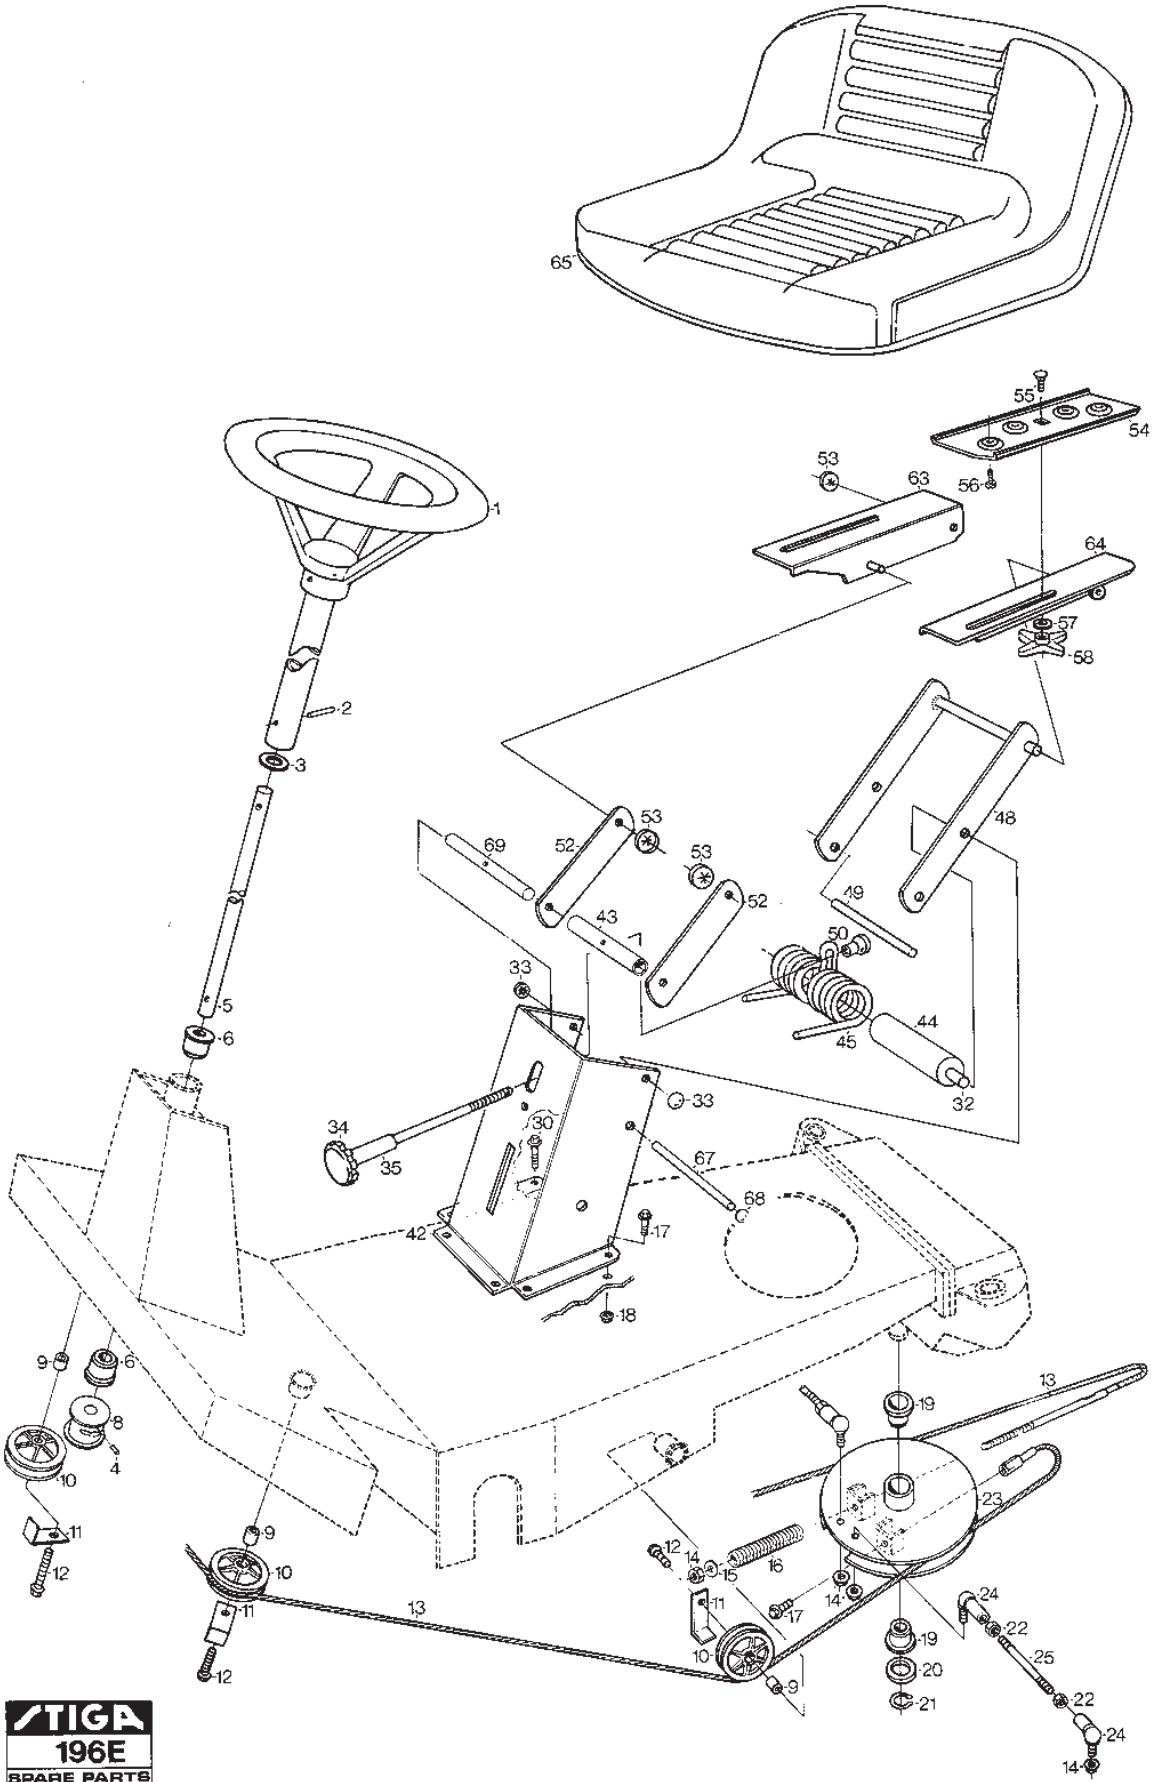

Utgåva Issue 36 - 2014		Styrning Sits		Steering Seat	
Pos. Fig.	Antal Q.ty	Art nr Part No	Benämning	Description	Anmärkning Notes
33	2	9672-0004-02			
68	2	9672-0006-02	Starlock	Lock washer	
45	1	1134-0015-00	Sitsfjäder	Seat spring	
32	1	1134-0022-00	Reglagestång	Control Rod	
9	4	1134-0041-01	Bussning	Bushing	
49	1	1134-0050-00	Sitsstång	Seat Rod	
20	1	1134-0341-01	Bricka	Washer	
50	1	1134-0493-00	Mutter	Nut	
65	1	1134-0800-06	Sits Sears Sa 1216 (9407-0003-01)	Seat Sears Sa 1216 (9407-0003-01) 20	
16	1	1134-1310-01	Fjäder	Spring	
5	1	1134-1424-01	Rattstång	Steering Rod	
25	2	1134-1427-01	Parallellstag	Tie Rod	
23	1	1134-1500-01	Linhjul	Steering Pulley	
52	2	1134-1650-01	Parallellstag5-01 F24	Tie Bar	
48	1	1134-1652-01	Fjäder	Spring	
58	2	1134-1711-01	Knopp	Knob	
44	1	1134-1883-01	Axel	Axle	
6	2	1134-1901-01	Lager	Bearing	
8	1	1134-1933-01	Linhjul	Steering Pulley	
1	1	1134-1967-01	Ratt	Steering Wheel	
34	1	1134-2163-01	Spännstång Kpl.	Rod	
35	1	1134-2166-01	Distans	Spacer	
67	1	1134-2454-01	Axel	Shaft	
65	1	1134-2541-01	Sits Suburban Sa 10314	Seat	Tyskland (DE)
43	1	1134-2846-01	Rör	Tube	
69	1	1134-2847-01	Mellanstag	Shaft	
54	2	1134-2961-01	Sitsadapter 5-01 24	Seat Adapter	
11	4	1134-3022-01	Fäste	Bracket	
42	1	1134-3252-02	Sitskonsol-gul	Seat Bracket-Yellow	
63	1	1134-3618-01	Sitsfäste Kpl. 5-01 14	Seat Attachment-R.H.	
64	1	1134-3618-02	Sitsfäste Kpl. 5-01 14	Seat Attachment-L.H.	
13	1	1134-9023-01	Styrwire	Steering Wire	
19	1	1134-9024-01	Lager (4 St)	Bearing	
10	2	1134-9025-01	Linhjul	Steering Pulley	
24	4	9570-0002-00	Vinkellänk As13 Din 71802M8	Elbow Link	
2	1	9595-0262-00	Spännstift	Locating Pin	
4	1	9595-0262-00	Spännstift	Locating Pin	
21	1	9650-0020-04	Spårring Sga 20	Circlip	
53	4	9675-0017-02	Låsbricka	Starlock	
57	2	9699-0062-02	Bricka	Washer	
15	1	9699-0090-02	Bricka	Washer	
3	1	9699-0103-02	Bricka	Washer	0.5 mm
3	1	9699-0114-02	Bricka	Washer	1.0 mm
18	4	9739-0831-22	Mutter	Nut	
14	5	9747-0831-02	Mutter | Låsmutter	Nut	
22	4	9799-0831-02	Mutter	Nut	
55	2	9898-0820-16	Skruv	Screw	
12	4	9942-1030-16	Skruv	Screw