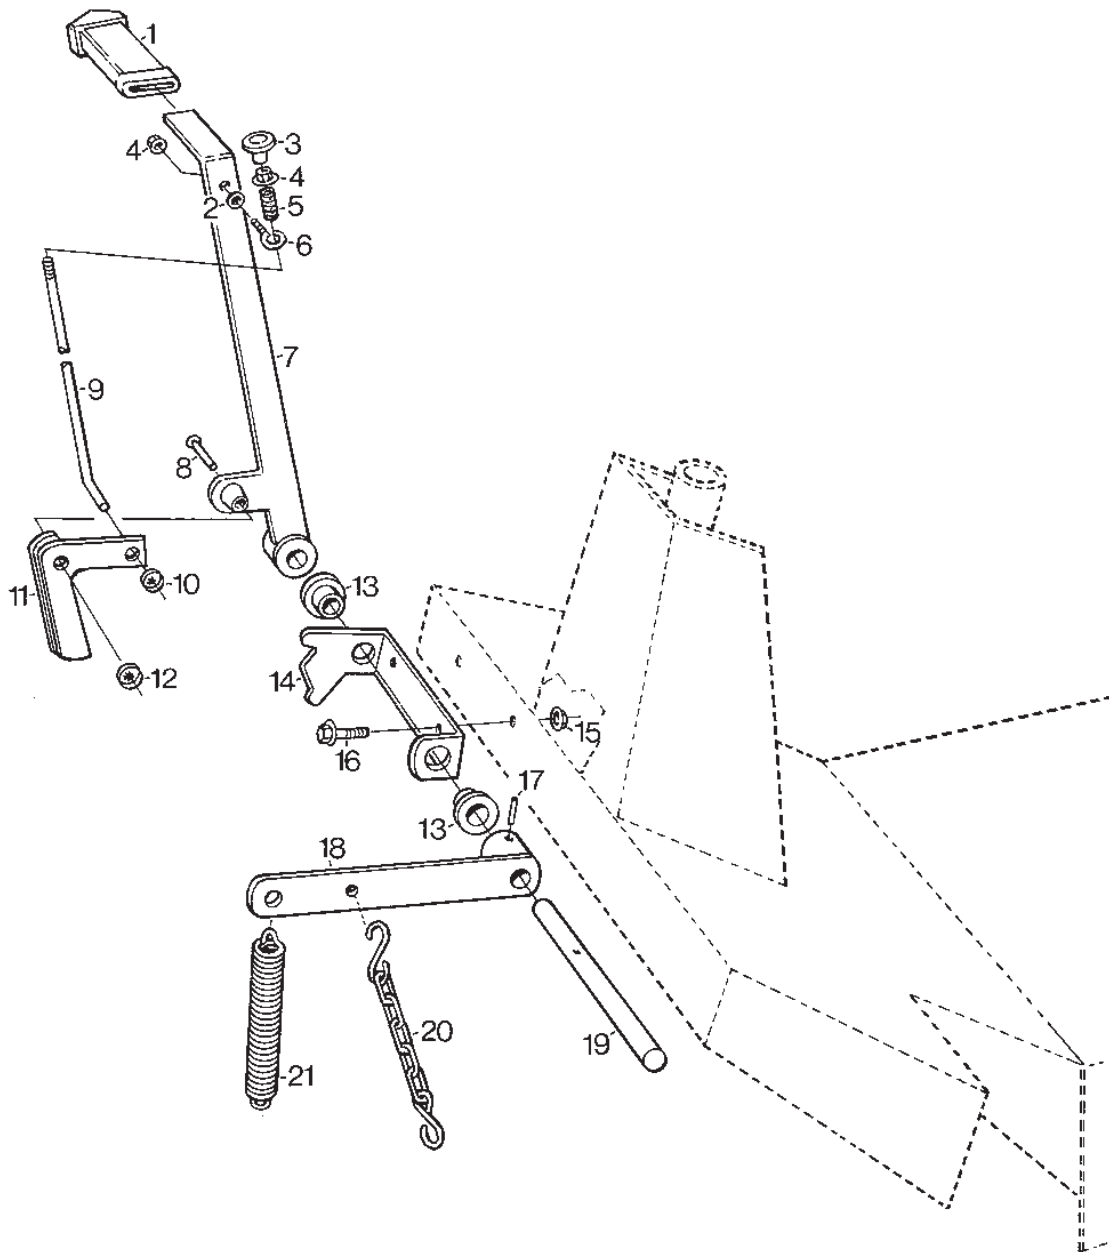

Utgåva Issue 36 - 2014		Redskapslyft Lifting Device			
Pos. Fig.	Antal Q.ty	Art nr Part No	Benämning	Description	Anmärkning Notes
10	1	9675-0008-02	Starlockbricka	Starlock	
12	1	9675-0012-02	Starlock	Locking washer	
5	1	1111-0053-00	Fjäder	Spring	
14	1	1134-0536-00	Lyftsegment	Locking Plate	
3	1	1134-0583-00	Knopp	Knob	
9	1	1134-0858-00	Tryckstång	Push Rod	
7	1	1134-0859-03	Svärd	Bar	
0	1	1134-1437-02	rödskastryft Smst Villa	Accessory Ricing Device	
21	1	1134-1578-01	Fjäder	Spring	
18	1	1134-1604-01	Lyftarm Kpl	Trippet	
20	1	1134-1605-01	Kedja	Chain	
19	1	1134-1884-01	Lyftaxel	Lifting Shaft	
6	1	1134-1889-01	Skruvögla	Eye Bolt	
13	2	1134-2684-01	Lager	Bearing	
11	1	1134-2911-01	Låshake	Locking Pawl	
1	1	9403-0110-01	Höjdinst.Handtag Ej Kapad	Handle	
17	2	9595-0258-00	Spännstift	Locating Pin	
8	1	9646-0099-22	Nit Kn 8X30	Rivet	
2	1	9699-0025-02	Bricka	Washer	
4	2	9739-0631-22	Mutter | Strålkastare	Nut | Working lamp	
15	2	9739-1031-22	Mutter	Nut	
16	2	9959-1020-16	Skruv	Screw