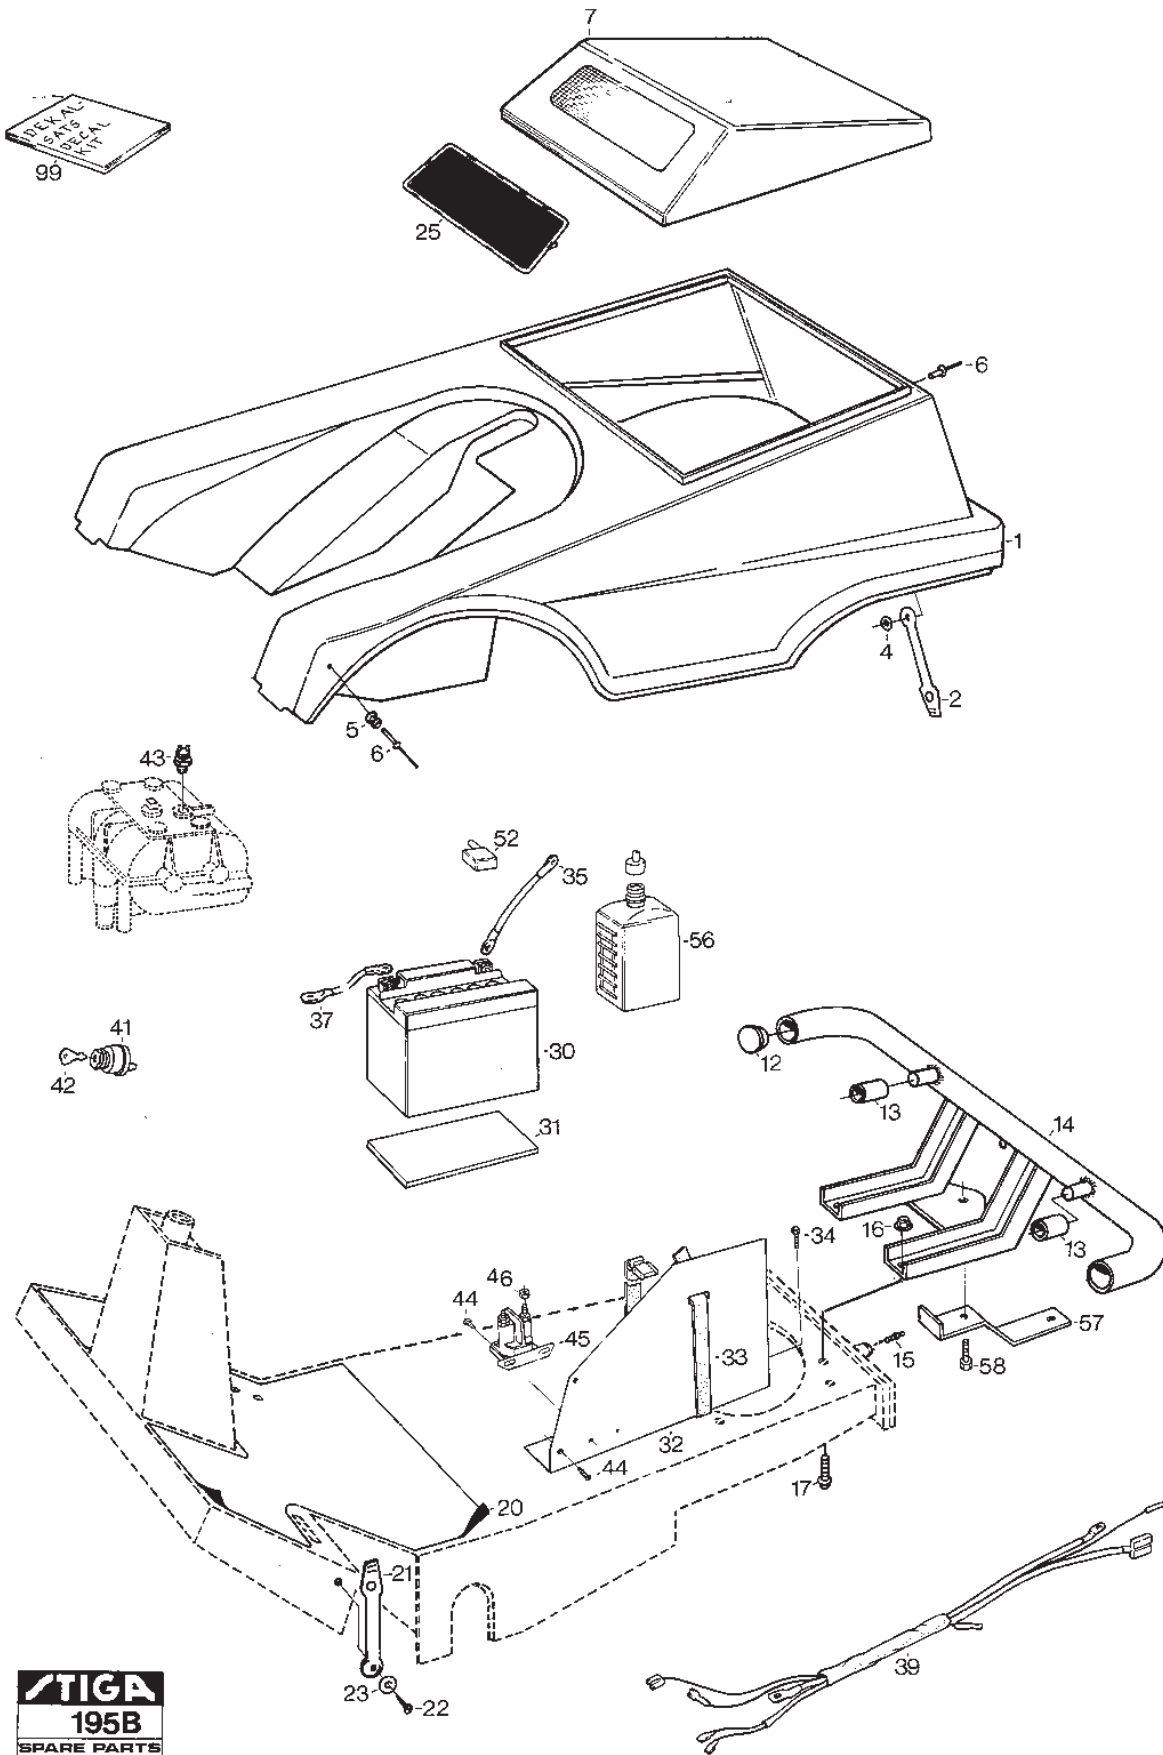

Utgåva Issue 36 - 2014		Chassi Elsystem		Chassis Electrical System	
Pos. Fig.	Antal Q.ty	Art nr Part No	Benämning	Description	Anmärkning Notes
35	1	1131-1455-00	Batterikabel (-)	Battery Cable (-)	
37	1	1134-0234-01	Batterikabel (+)	Battery Cable (+)	
14	1	1134-1595-02	Stötfångare Kpl	Tube	
13	2	1134-1643-01	Gummislang	Rubberhose	
41	1	1134-1814-01	Tändningslås Kpl Service	Starter Switch Assy.	
32	1	1134-1922-01	Batteriplatta	Battery Plate	
1	1	1134-1963-07	Motorhuv kpl	Engine casing assy	
99	1	1134-2159-01	Bearing	Bearing	
25	1	1134-2267-01	Gallerinsats Villa	Guarding Net	
52	1	1134-2310-01	Batteriskydd	Guard Cap (+)	
31	1	1134-2333-01	Batteriunderlägg	Battery Pad	
57	1	1134-2352-01	Tow Bar	Tow Bar	
57	1	1134-2352-02	Tow Bar	Tow Bar	
57	1	1134-2352-02	Tow Bar	Tow Bar	
42	1	1134-2848-01	Tändningsnyckel	Ignition Key	
7	1	1134-2855-02	Motorlucka5-01	Engine Cover (Black)	
7	1	1134-2855-02	Motorlucka5-01	Engine Cover (Black)	
39	1	1134-2956-01	Kabelhärva	Harness	
45	1	1134-2962-01	Solenoid Kpl Service	Solenoid	
39	1	1134-2995-01	Kabelhärva	Cable Harness	
20	1	1134-3536-01	Durkmatta Villa	Floor Mat	
99	1	1134-3557-01	Dekalsats	Label Kit	
99	1	1134-3557-01	Dekalsats	Label Kit	
2	1	1134-9028-01	Gummistropp (3 St)	Rubber Strap (3 Pcs)	
21	1	1134-9028-01	Gummistropp (3 St)	Rubber Strap (3 Pcs)	
21	2	1134-9028-01	Gummistropp (3 St)	Rubber Strap (3 Pcs)	
56	2	1134-3300-01	Batterisyra	Battery Acid	2 x 0.85 liter
33	1	9400-0064-02	Batterihållare	Battery Holder	
30	1	9400-0086-00	Batteri	Battery	
43	1	9400-0105-01	Brytare	Switch	
12	2	9403-0015-70	Plugg	Plug	
5	3	9405-0029-00	Knopp	Knob	
15	1	9501-0500-00	Smörjkopp Kort Rak	Grease Dispenser	
6	3	9632-0516-00	Popnit Tap/D/Bs 416 Gf9.5	Pop Rivet	
23	2	9699-0087-02	Bricka	Washer	
16	2	9739-0831-22	Mutter	Nut	
46	2	9794-5131-02	Mutter	Nut	
44	4	9849-8009-16	Skruv	Screw	
22	2	9849-8013-16	Skruv	Screw	
34	1	9942-0612-16	Skruv	Screw	
17	2	9959-0816-16	Skruv	Screw	
58	1	9959-0820-16	Skruv	Screw