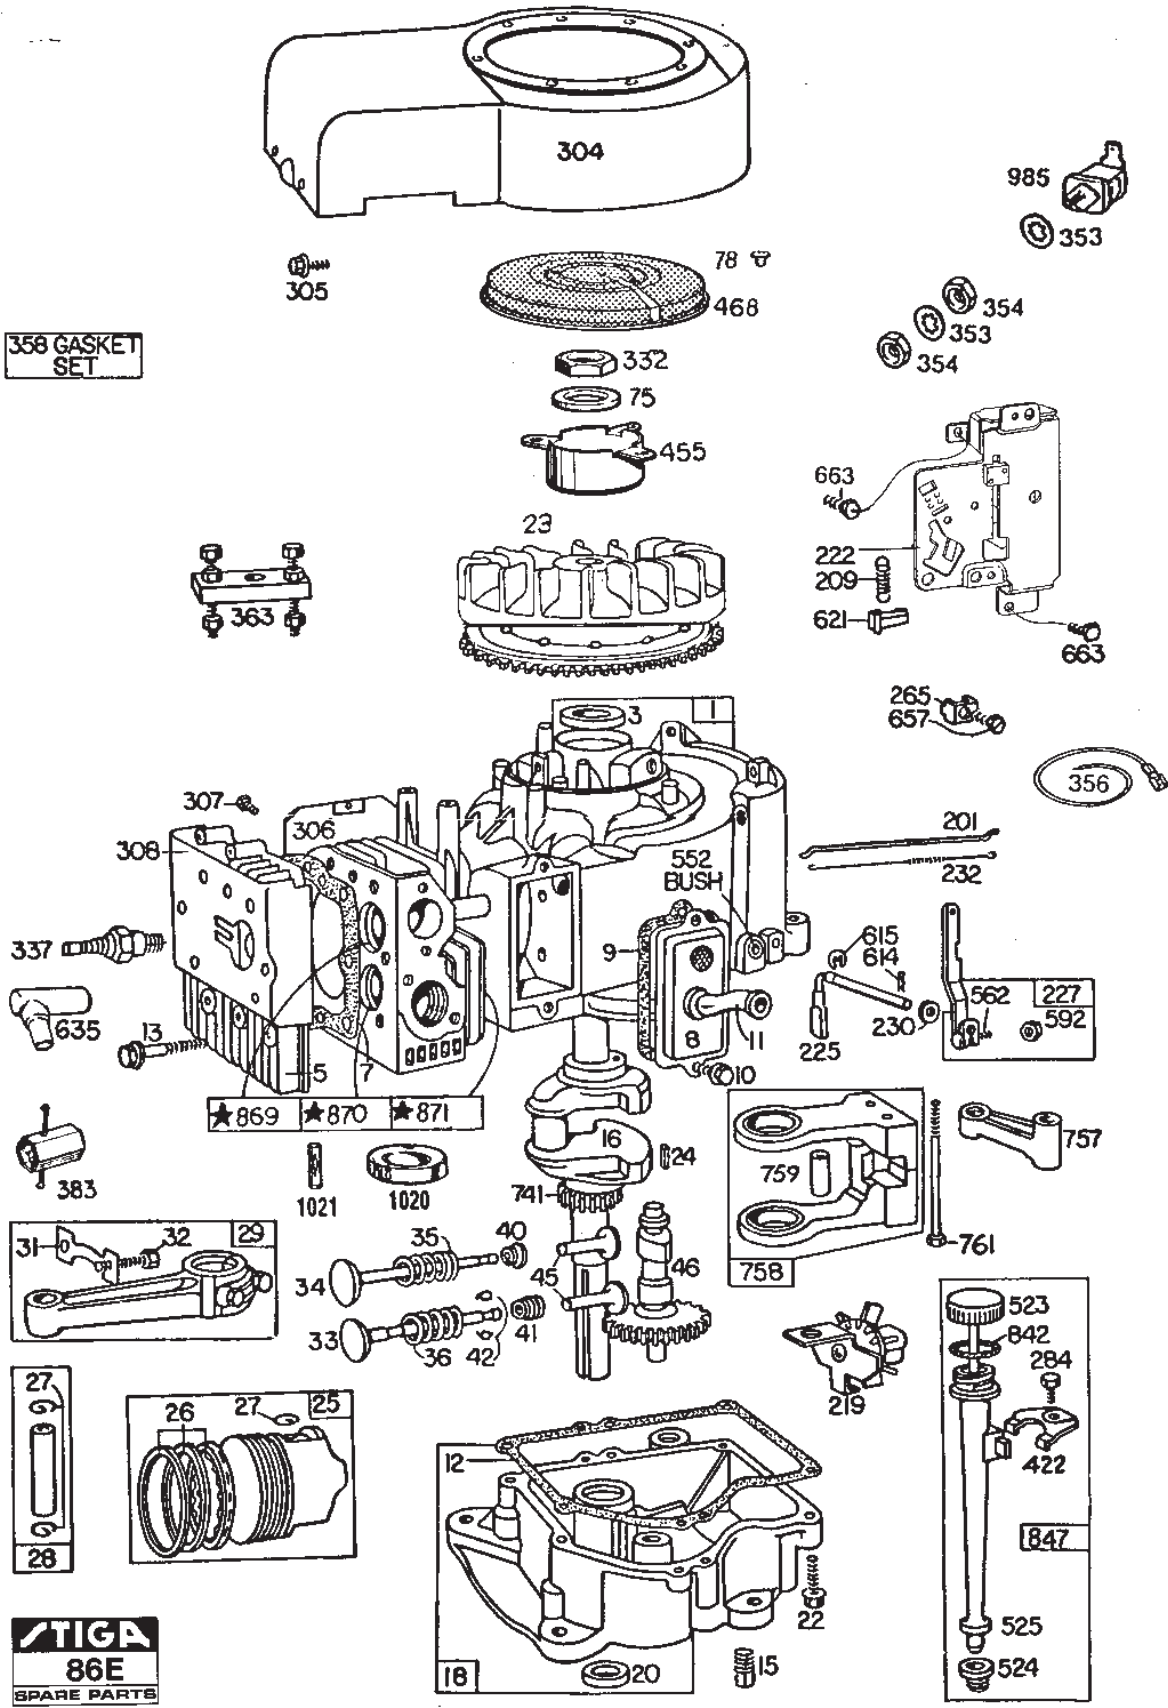

358 GASKET SET

STIGA
86E
SPARE PARTS

Utgåva Issue 36 - 2014		Cylinder Vevhus	Cylinder Crankcase		
Pos. Fig.	Antal Q.ty	Art nr Part No	Benämning	Description	Anmärkning Notes
363	1	19203	Avdragare	Puller	Tillbehör/Accessory
36	1	26828	Ventilfjäder-utblås	Valve spring-exhaust	
9	1	27803	Packning	Gasket	
35	1	65906	Ventilfjäder-insug	Valve spring-intake	
635	1	66538	Tändstiftsskydd	Spark plug elbow	
524	1	68838	Tätning	Seal	
354	2	90576	Mutter	Nut	
15	1	91084	OljePlugg	Oil plug	
332	1	92284	Mutter	Nut	
562	1	92613	Skruv	Screw	
353	2	92791	Bricka	Washer	
32	2	92909	Skruv	Screw	
305	4	93158	Skruv	Screw	
307	1	93163	Skruv	Screw	
614	1	93306	Låsnål	Cotter pin | Cotter Pin	
615	1	93307	Låsring	Retainer	
10	2	93394	Skruv	Screw	
657	1	93496	Skruv	Screw	
663	2	93572	Skruv	Screw	
22	6	93585	Skruv	Screw	
42	2	93630	Hållare	Retainer	
13	9	93723	Skruv	Screw	
284	1	93804	Skruv	Screw	
78	3	93805	Skruv	Screw	
761	2	93875	Skruv	Screw	
1021	1	94160	Stift	Pin	
870	1	210940	Ventilsäte	Valve seat	
5	1	212300	Topplöck	Cylinder Head	
757	1	212359	Länk	Link	
46	1	212897	Kamaxel	Camshaft	
75	1	220865	Bricka	Washer	
265	1	221535	Klämma	Clamp	
40	1	221596	Hållare	Retainer	
31	1	222299	Låsbleck	Lock	
230	1	222450	Bricka	Washer	
422	1	222502	Clamp	Clamp	
455	1	222561	Kopp	Cup	
468	1	222562	Nät	Screen	
24	1	222698	Kil	Key	
308	1	222725	Cover	Cover	
306	1	222744	Shield	Shield	
552	1	231055	Bussning	Bushing	
225	1	231058	Regulatoraxel	Governor crank	
592	1	231082	Mutter	Nut	
871	1	231218	Ventilstyrning-insug	Valve guide-intake	
871	1	231218	Ventilstyrning-insug	Valve guide-intake	
871	1	231218	Ventilstyrning-insug	Valve guide-intake	
232	1	260584	Fjäder	Spring	
209	1	260871	Fjäder	Spring