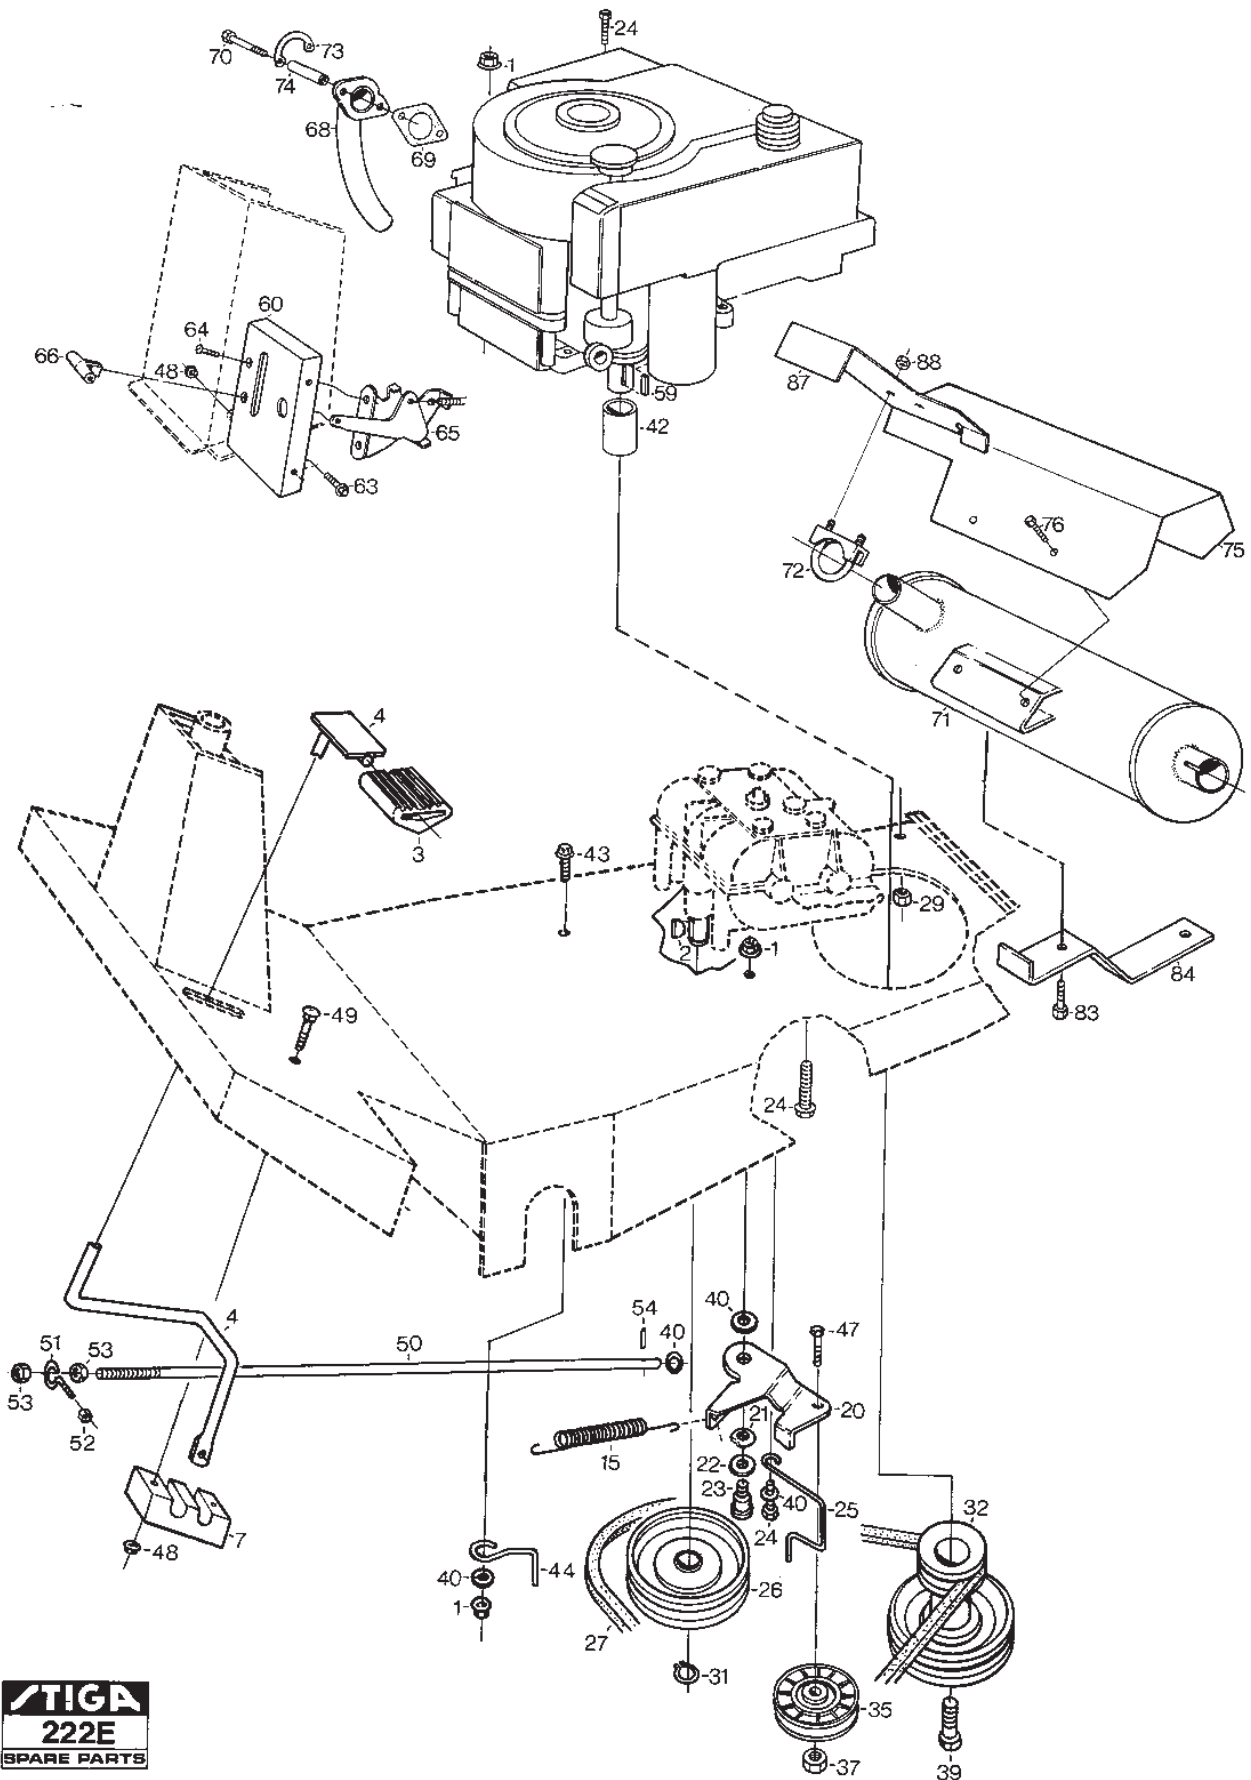

Utgåva Issue 41 - 2014		Transmission Motor				Transmission Engine
Pos. Fig.	Antal Quantity	Art nr Part No	Benämning	Description	Anmärkning Notes	
84	1	1134-2352-02	Tow Bar	Tow Bar		
87	1	1134-2394-01	Värmeskydd	Heat Guard		
88	2	9739-0831-22	Mutter	Nut