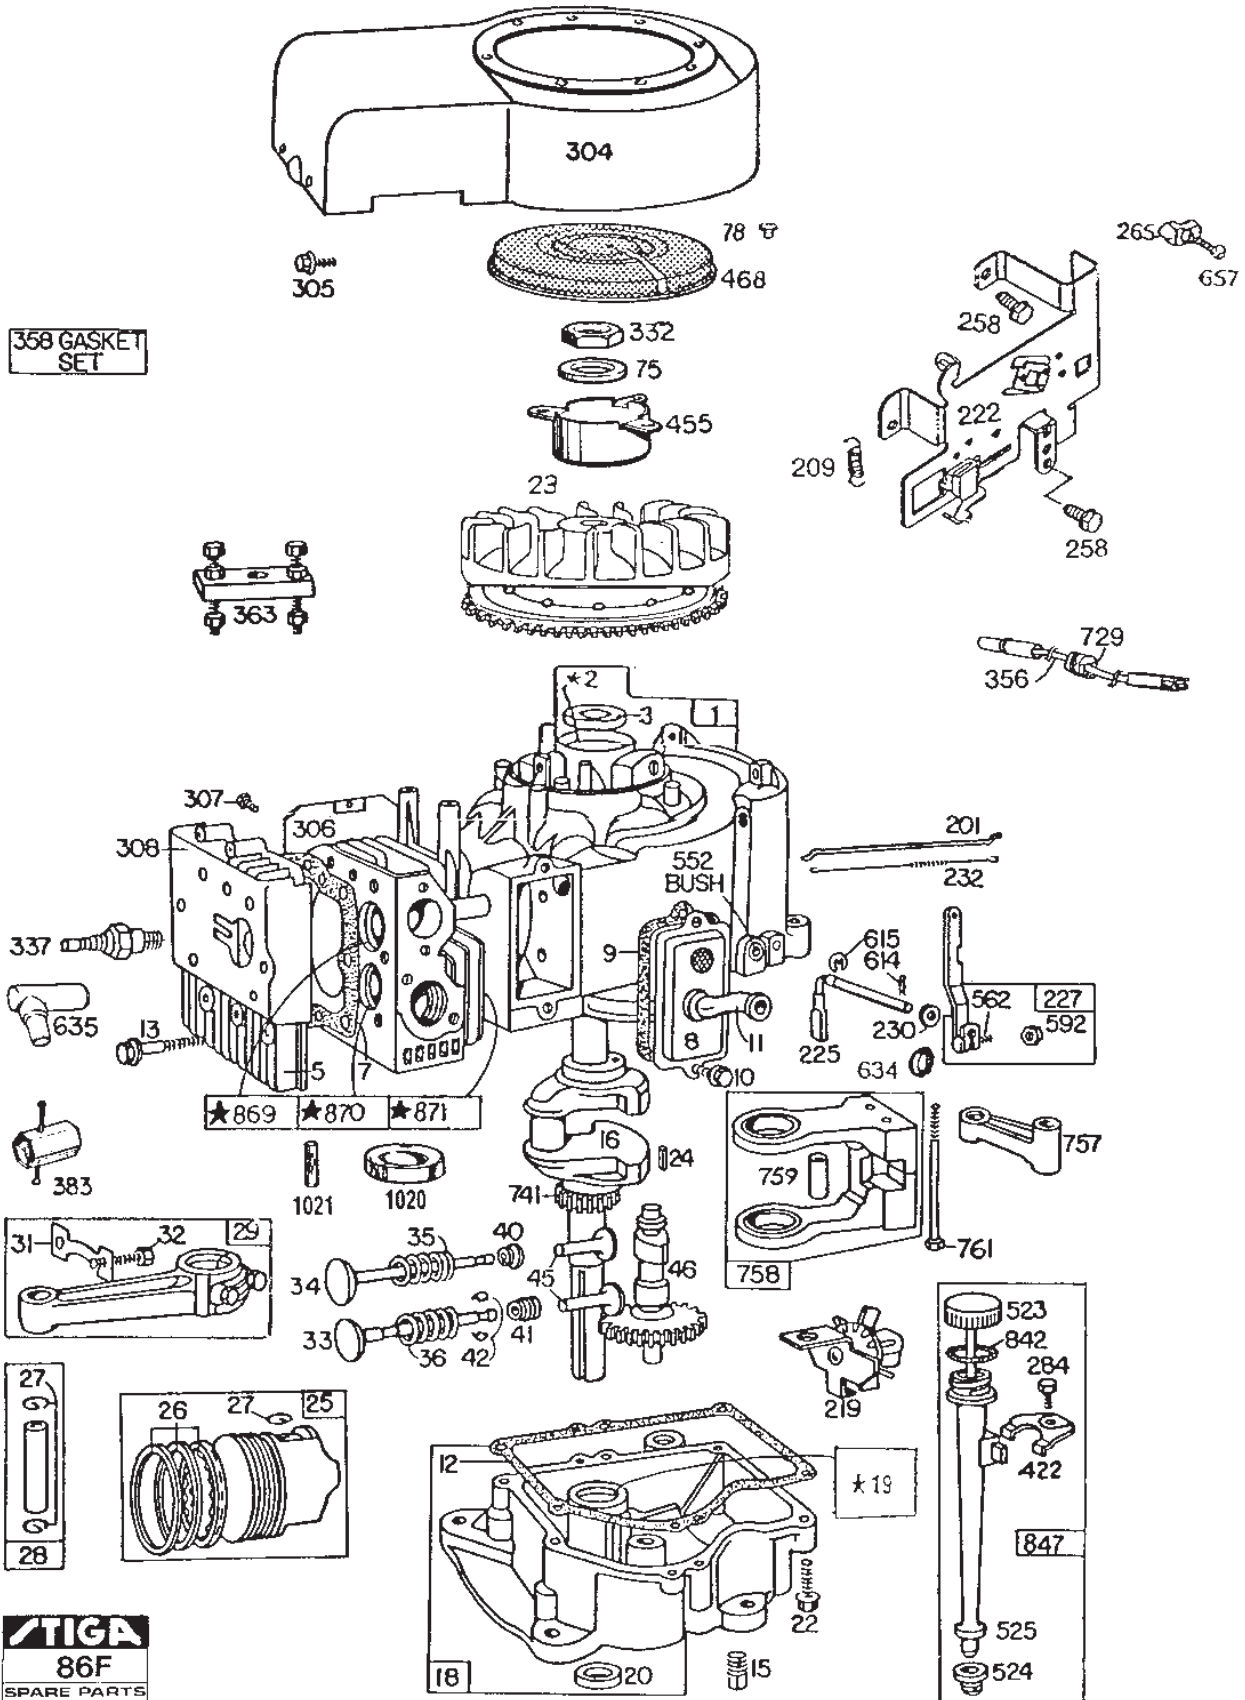

STIGA
86F
SPARE PARTS

Utgåva Issue 41 - 2014		Cylinder Vevhus	Cylinder Crankcase		
Pos. Fig.	Antal Quantity	Art nr Part No	Benämning	Description	Anmärkning Notes
305	4	94608	Skruv	Screw	
306	1	224542	Shield	Shield	
307	1	93949	Skruv	Screw	
308	1	222725	Cover	Cover	
332	1	92284	Mutter	Nut	
337	1	1111-9028-02	Tändstift (J19Lm)	Spark Plug (J19Lm)	Champion J19LM
337	1	9400-0225-00	Tändstift (J19Lm)	Spark Plug (J19Lm)	Champion J19LM
356	1	494328	Ground wire	Ground wire	
358	1	393411	Packningssats	Gasket set	
363	1	19203	Avdragare	Puller	Tillbehör/Accessory
383	1	1111-9029-01	Tändstiftsnyckel (19 Mm-21 Mm)	Spark Plug Wrench (19 Mm-21 Mm)	Tillbehör/Accessory
422	1	223394	Clamp	Clamp	
455	1	222561	Kopp	Cup	
468	1	222562	Nät	Screen	
523	1	391841	Oil dipstick	Oil dipstick	
524	1	68838	Tätning	Seal	
525	1	280134	Rör	Tube	
552	1	231597	Bussning	Bushing	
562	1	92613	Skruv	Screw	
592	1	231082	Mutter	Nut	
614	1	93306	Låsnål	Cotter Pin | Cotter pin	
615	1	93307	Låsring	Retainer	
634	1	491323	Oil seal	Oil seal	
635	1	66538	Tändstiftsskydd	Spark plug elbow	
657	1	93496	Skruv	Screw	
729	1	281159	Clip	Clip	
741	1	262135	Drev	Gear	
757	1	212359	Länk	Link	
758	1	391373	Balanseringsvikt	Counterweight	
759	1	298909	Kolvsprint	Piston Pin	
761	2	93875	Skruv	Screw	
842	1	270920	Tätning	Seal	
847	1	392067	Oljesticka kpl	Oil filler group	
869	1	261463	Ventilsäte	Valve seat	
870	1	213316	Valve seat	Valve seat	
871	1	231218	Ventilstyrning-insug	Valve guide-intake	Se rep.handbok
871	1	261961	Ventilstyrning-utblås	Valve guide-exhaust	Se rep.handbok
999	1	391086	Tätningssring	Seal	
1020	1	261242	Excenter	Ecentric	
1020	1	94160	Stift	Pin	
1021	1	94160	Stift	Pin