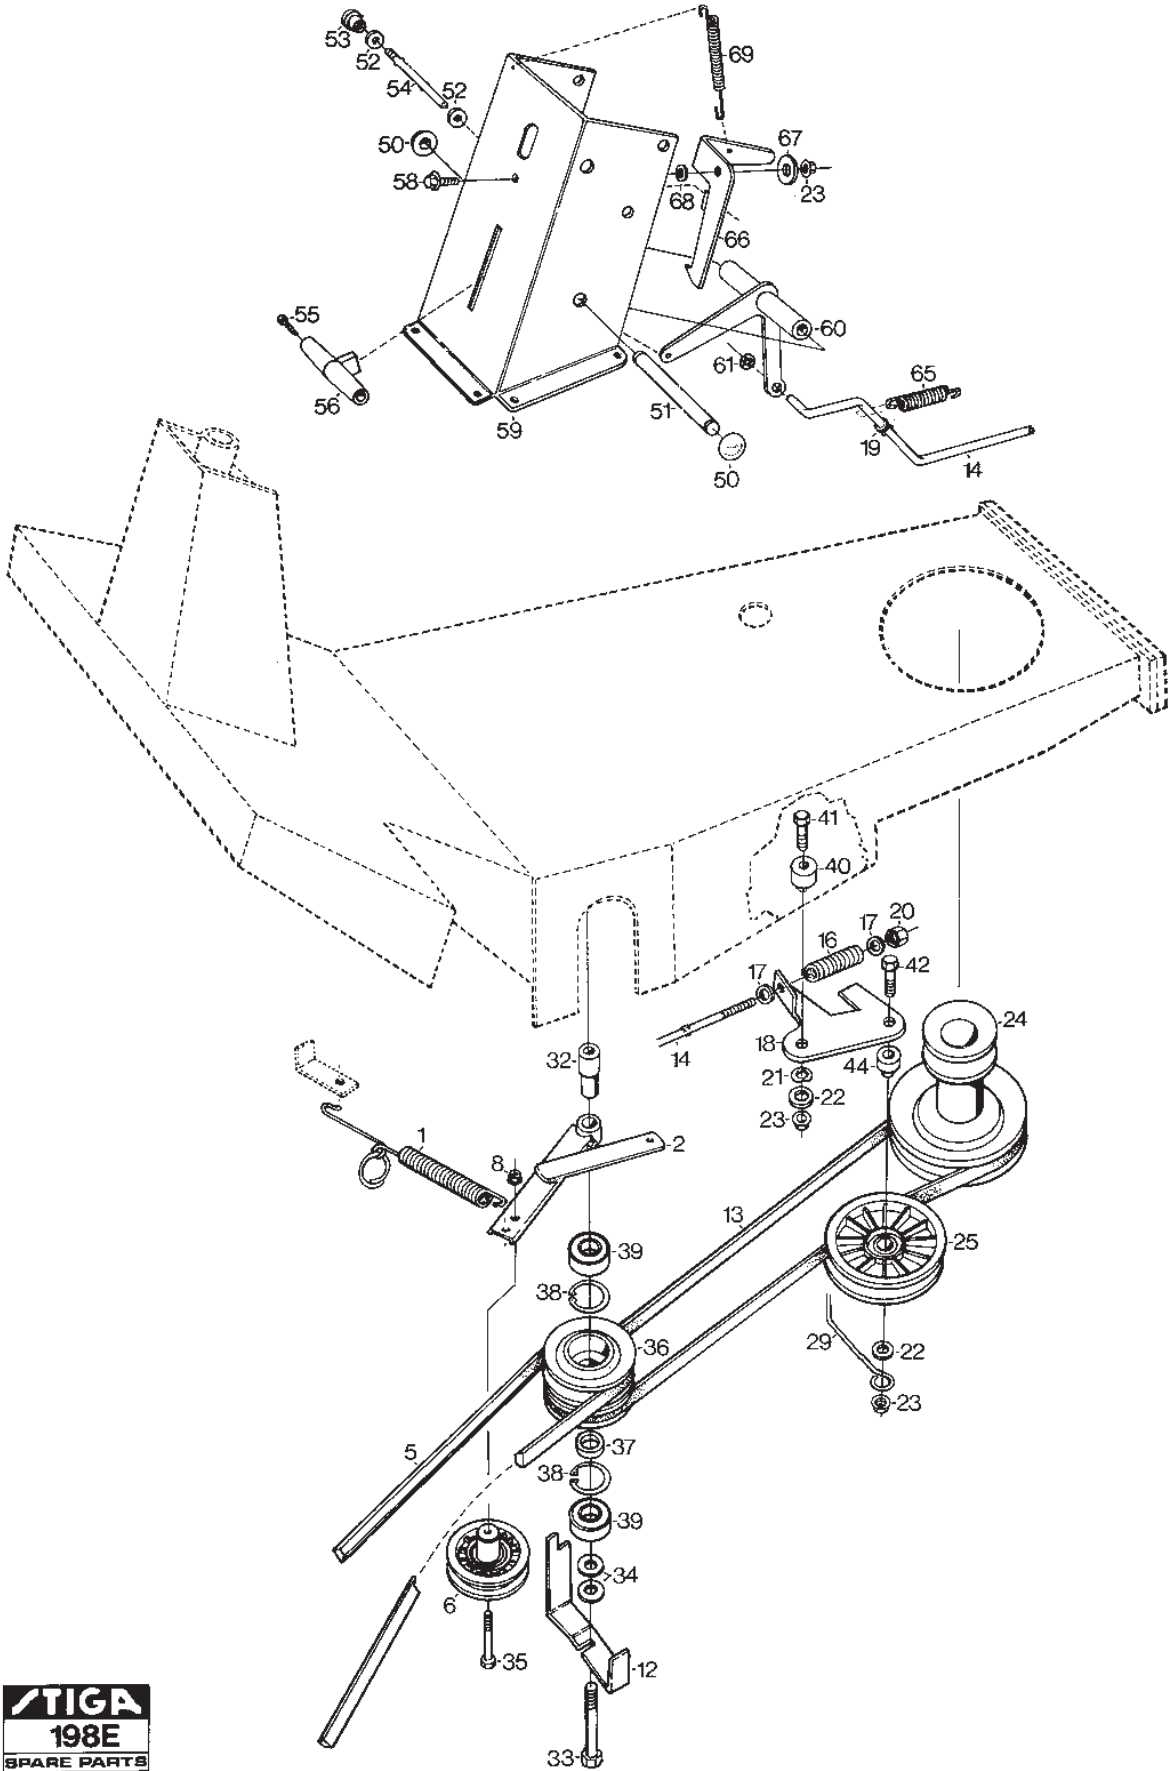

Utgåva Issue 41 - 2014		Power Take-Off			
Pos. Fig.	Antal Quantity	Art nr Part No	Benämning	Description	Anmärkning Notes
1	1	1134-1322-01	Fjäder	Tensioning Wheel Spring	
2	1	1134-1866-01	Spännarm Smst Servicedet	Tensioning Arm Compl	
5	1	1134-9031-01	Kilrem	V-Belt	=9585-0072-00
6	1	1134-3043-01	Spännrulle	Tension Roller	
8	1	9739-1031-22	Mutter	Nut	
12	1	1134-1569-01	Remstyrning	Belt Guide	
13	1	1134-9010-01	Kilrem	V-Belt	=9585-0053-00
14	1	1134-1935-01	Länkstång	Link Rod	
16	1	1134-1023-00	Fjäder	Brake Spring	
17	2	9699-0028-02	Bricka	Washer	
18	1	1134-1438-02	Spännarm	Tensioning Arm	
19	1	9699-0090-02	Bricka	Washer	
20	1	9747-0831-02	Mutter | Låsmutter	Nut	
21	1	9696-0013-01	Bricka	Washer	
22	2	9699-0062-02	Bricka	Washer	
23	3	9739-0831-22	Mutter	Nut	
24	1	9997-1450-16	Skruv	Screw	Tillbehör/accessory
24	1	1134-1633-01	Motorremskiva	Engine Belt Pulley	
25	1	1134-3053-01	Spännrulle	Tension Roller	
29	1	1134-1647-01	Remhållare	Belt Stirrup	
32	1	1134-1839-01	Mellanaxel	Shaft	
33	1	9997-1080-12	Skruv	Screw	
34	2	9699-0035-02	Bricka	Washer	
35	1	9997-1050-16	Skruv	Screw	
36	1	1134-1486-01	Dubbelremskiva Kpl Villa	Double V-Belt Pulley	
37	1	1134-0051-07	Distans	Spacer	
38	2	9651-0040-04	Spårring Sgh 40	Circlip	
39	2	9549-0019-00	Kullager	Ball Bearing	
40	1	1134-1838-01	Spännarmsfäste	Tension Arm Bracket	
41	1	9997-0855-12	Skruv	Screw	
42	1	9997-0845-12	Skruv	Screw	
44	1	1134-1888-01	Distans	Spacer	
50	2	9672-0004-02			
51	1	1134-0022-00	Reglagestång	Control Rod	
52	2	9699-0025-02	Bricka	Washer	
53	1	1134-0583-00	Knopp	Knob	
54	1	1134-1972-01	Urkopplingsspak	Disengaging Lever	
55	1	9847-8016-16	Skruv	Screw	
56	1	1134-0153-00	T-Handtag	Handle Gear Shifter	
58	1	9959-0820-16	Skruv	Screw	
59	1	1134-3252-02	Sitskonsol-gul	Seat Bracket-Yellow	
60	1	1134-1396-02	Spak	Lever	Art.nr. 2842
60	1	1134-0027-01	Reglagespak	Control Lever	
61	1	9675-0011-00	Låsbricka	Starlock	
65	1	1131-1506-00	Fjäder	Spring	
66	1	1134-2453-01	Låshake	Locking Pawl	
67	1	1134-0143-00	Bricka	Washer	
68	1	9695-0002-00	Bricka	Washer	
69	1	1131-1497-01	Fjäder	Brake Spring