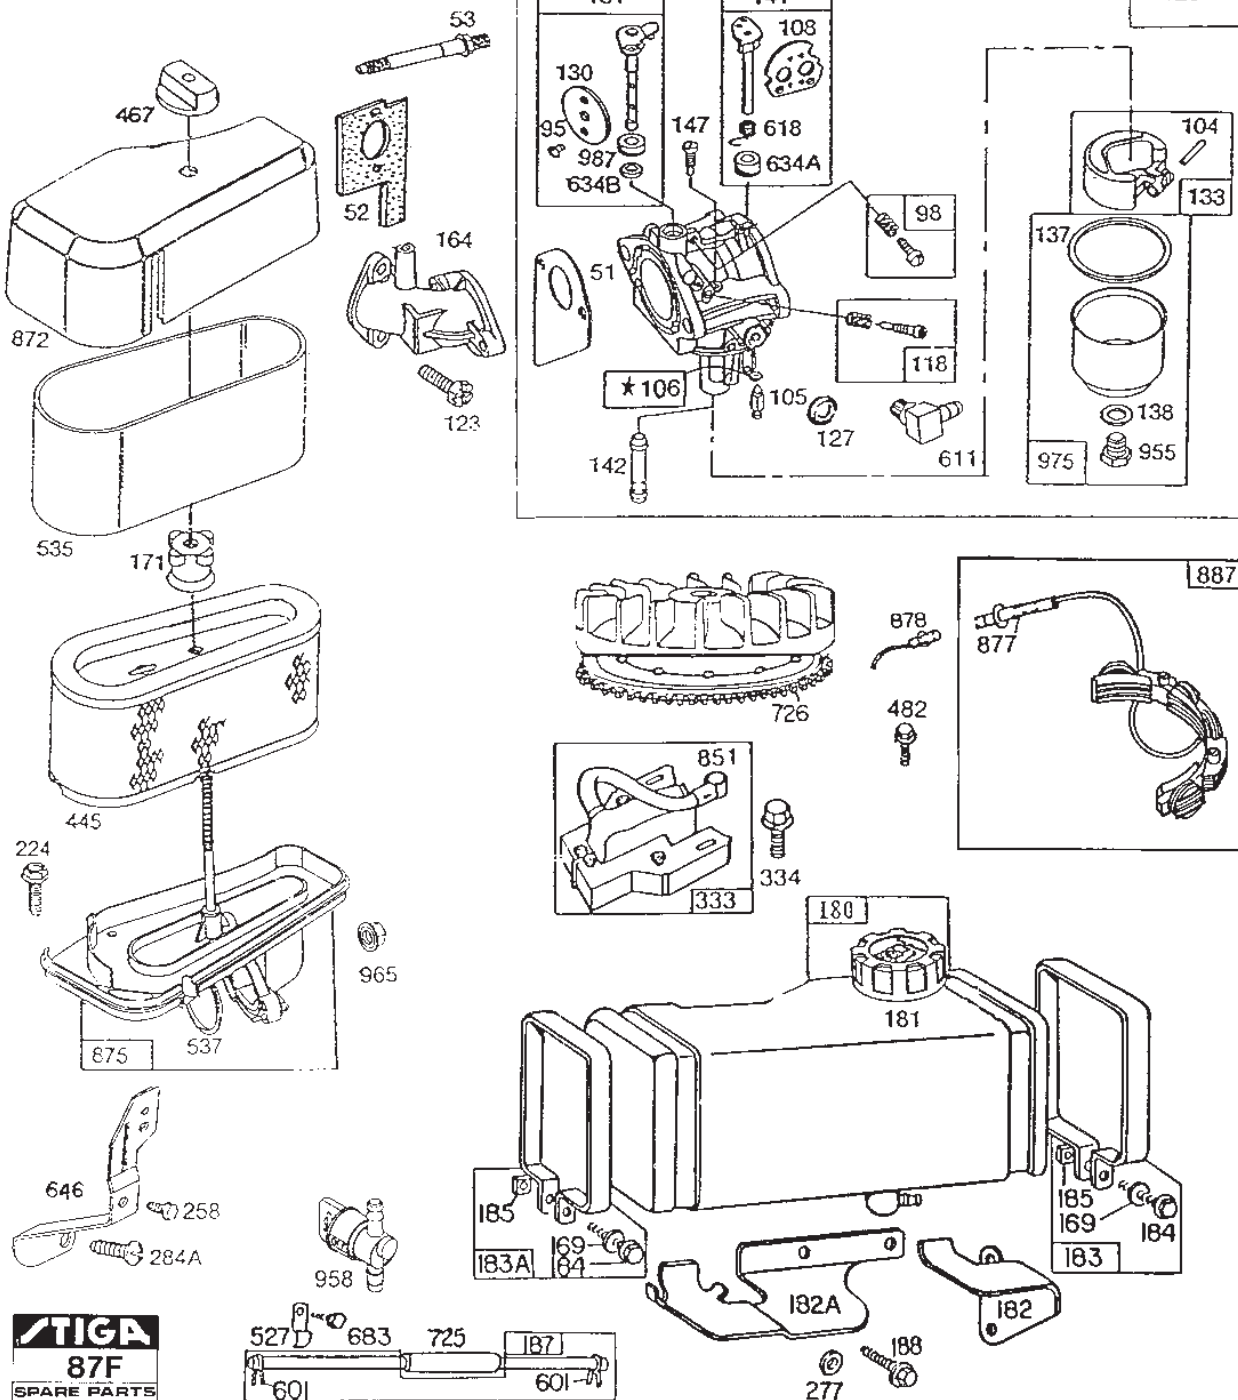

121 CARBURETOR OVERHAUL KIT

Utgåva Issue 41 - 2014		Förgasare Luftfilter	Carburettor Air Cleaner		
Pos. Fig.	Antal Quantity	Art nr Part No	Benämning	Description	Anmärkning Notes
51	1	272465	Packning	Gasket	
52	1	270872	Packning	Gasket	
53	2	94637	Skruv	Screw	
95	2	94098	Skruv	Screw	
98	1	494382	Skruv	Screw	
104	1	231789	Axel	Shaft	
105	1	231790	Nålventil	Inlet needle valve	
106	1	281169	Valve seat	Valve seat	
108	1	224666	Choke valve	Choke valve	
118	1	494383	Nålventil	Needle valve	
121	1	494882	Rep.sats	Overhaul kit	
123	2	94616	Skruv	Screw	
125	1	494883	Förgasare kpl	Carburettor Assy	
130	1	224539	Gasspjäll	Throttle Valve	
131	1	494379	Axel	Shaft	
133	1	494381	Flottör	Float	
137	1	281165	Packning	Gasket	
138	1	281164	Bricka	Washer	
141	1	494879	Axel	Shaft	
142	1	494876	Nozzle	Nozzle	
147	1	231794	Nozzle	Nozzle	
164	1	213819	Carburettor elbow	Carburettor elbow	
169	2	90832	Bricka	Washer	
171	1	281051	Mutter	Nut	
180	1	390225	Fuel tank	Fuel tank	
181	1	493988	Fuel cap	Fuel cap	
182	1	222112	Fäste	Bracket	
182	1	222980	Tank bracket-R.H.	Tank bracket-R.H.	
183	1	390405	Strap L.H.	Strap L.H.	
183	1	390406	Strap	Strap	
184	2	93803	Skruv	Screw	
185	2	90970	Mutter	Nut	
187	1	299146	Fuel line	Fuel line	711 mm
188	2	93634	Skruv	Screw	
216	1	262766	Choke link	Choke link	
224	1	94513	Skruv	Screw	
258	1	94620	Skruv	Screw	
277	2	22776	Bricka	Washer	
284	1	94326	Skruv	Screw	
309	1	394805	Starter motor	Starter motor	
310	2	94003	Skruv	Screw	
311	4	395538	Släpkol	Brush	
333	1	398811	Tändsystem kpl	Armature group	
334	2	93381	Skruv	Screw	
445	1	493910	Cartridge	Cartridge	
467	1	493903	Låsratt	Knob	
482	2	93621	Skruv	Screw	
510	1	490421	Drev kpl	Drive assy	
513	1	398003	Koppling kpl	Clutch Ass.Y