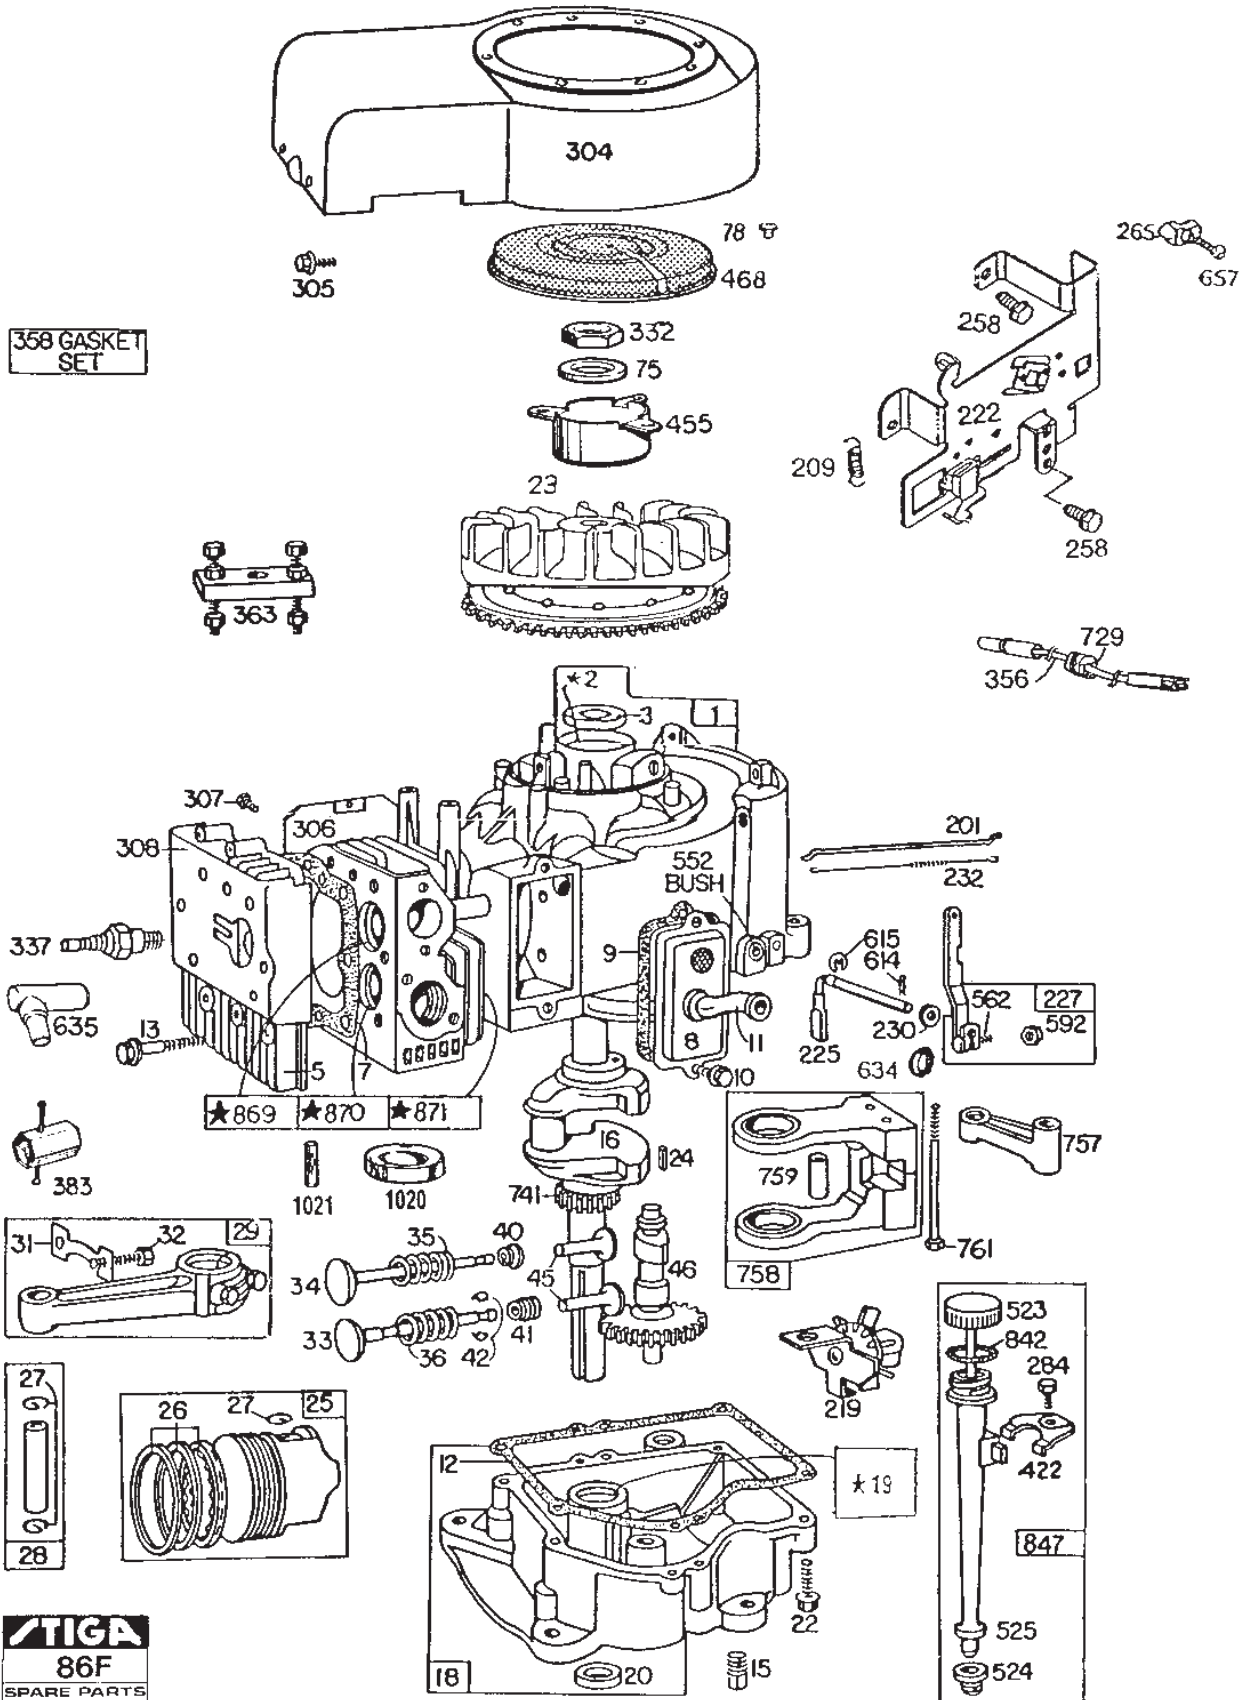

STIGA
86F
SPARE PARTS

Utgåva Issue 41 - 2014		Cylinder Vevhus		Cylinder Crankcase	
Pos. Fig.	Antal Quantity	Art nr Part No	Benämning	Description	Anmärkning Notes
1	1	395705	Cylinder	Cylinder	
2	1	399265	Bussning	Bushing	
3	1	391086	Tätningring	Seal	
5	1	212914	Topplöck	Cylinder Head	
7	1	271866	Packning	Gasket	
8	1	391406	Vevhusventilation	Breather	
9	1	27803	Packning	Gasket	
10	2	94621	Skruv	Screw	
11	1	280100	Rör	Tube	
12	1	271702	Packning	Gasket	
13	9	93723	Skruv	Screw	
15	1	94239	Oil drain plug	Oil drain plug	
16	1	491647	Crankshaft	Crankshaft	
18	1	391784	Vevhus	Oil sump	
19	1	490666	Bussning	Bushing	
20	1	291675	Tätningring	Oil seal | Oil Seal	
22	6	93585	Skruv	Screw	
23	1	391988	Flywheel	Flywheel	
24	1	222698	Kil	Key	
25	1	394661	Kolv kpl	Piston Assy	
26	1	391780	Ring set	Ring set	
27	2	260924	Låsring	Lock	
28	1	299691	Kolvsprint	Piston Pin	
29	1	490348	Vevstake kpl	Connecting rod assy	
31	1	222299	Låsbleck	Lock	
32	2	92909	Skruv	Screw	
33	1	261185	Exhaust valve	Exhaust valve	
34	1	261462	Insugningsventil	Intake valve	
35	1	65906	Ventilfjäder-insug	Valve spring-intake	
36	1	26828	Ventilfjäder-utblås	Valve spring-exhaust	
40	1	221596	Hållare	Retainer	
41	1	292260	Rotator	Rotocoil	
42	2	93630	Hållare	Retainer	
45	2	262248	Ventilyftare	Valve tappet	
46	1	212897	Kamaxel	Camshaft	
75	1	224061	Bricka	Washer	
78	3	93805	Skruv	Screw	
201	1	262767	Governor link	Governor link	
209	1	262784	Fjäder	Spring	
219	1	490815	Oljekastardrev	Oil slinger gear	
222	1	493896	Governor plate	Governor plate	
225	1	231058	Regulatoraxel	Governor crank	
227	1	493935	Arm	Lever	
230	1	222450	Bricka	Washer	
232	1	262785	Fjäder	Spring	
258	2	94620	Skruv	Screw	
265	1	221535	Klämma	Clamp	
284	1	94419	Skruv	Screw	
304	1	494087	Blower housing	Blower housing