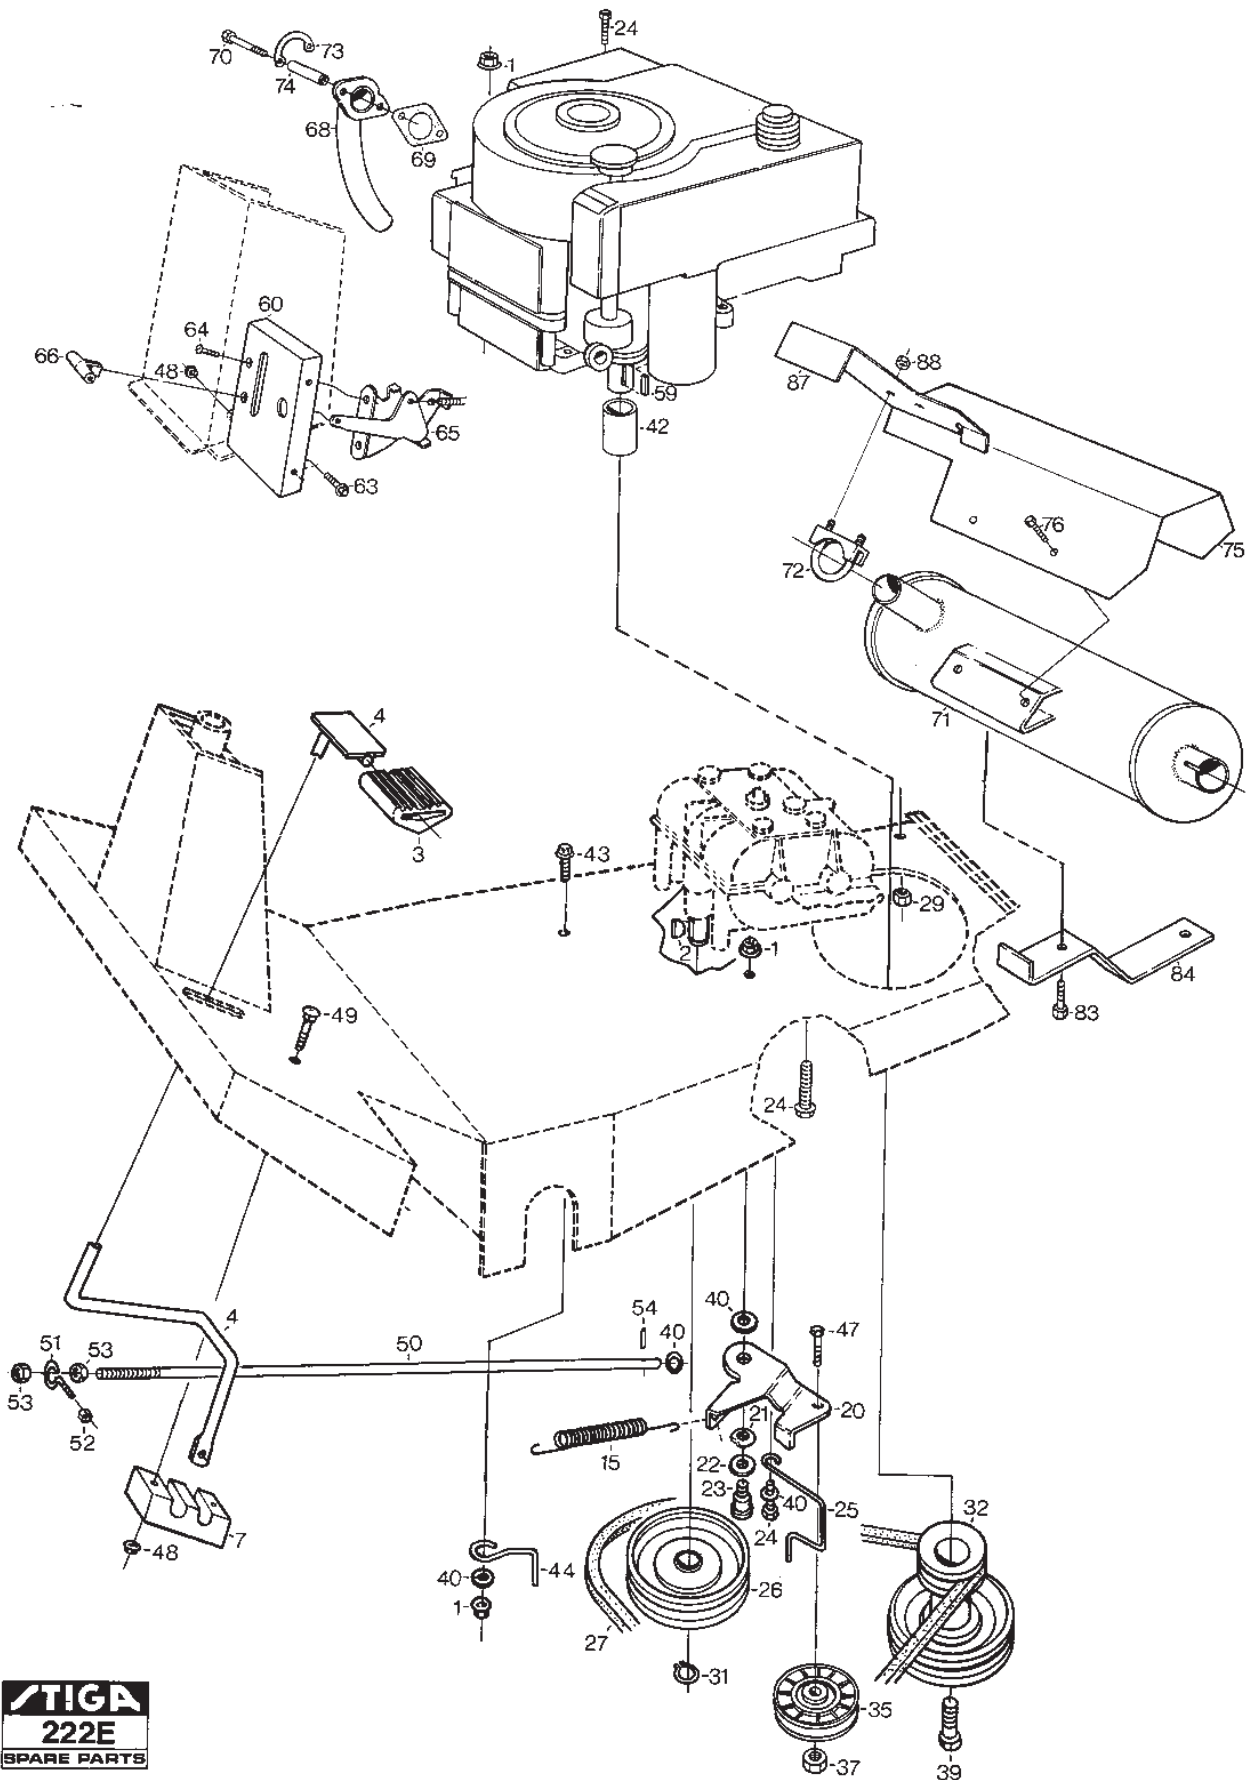

Utgåva Issue 41 - 2014		Transmission Motor		Transmission Engine	
Pos. Fig.	Antal Quantity	Art nr Part No	Benämning	Description	Anmärkning Notes
1	4	9739-0831-22	Mutter	Nut	
2	1	9600-0050-00	Kil	Key	
3	1	1134-0269-00	Pedalgummi	Pedal Rubber	
4	1	1134-2123-02	Kopplingspedal Kpl	Clutch Pedal	
7	1	1134-1927-01	Lager 5-01	Bearing	
15	1	1134-1949-01	Fjäder	Spring	
20	1	1134-1631-02	Spännarm 5-01 15	Tension Arm	
21	1	9696-0013-01	Bricka	Washer	
22	1	9699-0037-02	Bricka	Washer	
23	1	1134-0240-00	Skruv	Screw	
24	5	9997-0840-16	Skruv	Screw	
25	1	1134-0139-01	Remskydd	Belt Guard	
26	1	1134-1849-01	Remskiva	Belt Pulley	
27	1	1134-9008-01	Kilrem	V-Belt	=9585-0050-00
29	1	9747-0831-02	Mutter | Låsmutter	Nut	
31	1	9650-0016-04	Spårring Sga 16	Circlip	
32	1	9997-1450-16	Skruv	Screw	Tillbehör/accessory
32	1	1134-1633-01	Motorremskiva	Engine Belt Pulley	
35	1	1134-9027-01	Spännrulle (Svart)	Tension Roller (Black)	
37	1	9739-1031-22	Mutter	Nut	
39	1	9987-5338-12	Skruv	Screw	
40	4	9699-0090-02	Bricka	Washer	
42	1	1134-1364-02	Distansring	Spacer Ring	
43	1	9959-0825-16	Skruv	Screw	
44	1	1134-1795-01	Remhållare	Belt Stirrup	
47	1	9997-1030-16	Skruv	Screw	
48	4	9739-0631-22	Mutter | Strålkastare	Nut | Working lamp	
49	2	9898-0635-12	Skruv	Screw	
50	1	1134-1931-01	Kopplingsstång	Clutch Control Rod	
51	1	1134-1889-01	Skruvögla	Eye Bolt	
52	1	9747-0631-02	Mutter | Låsmutter	Nut	
53	2	9799-0831-02	Mutter	Nut	
54	1	9595-0160-00	Spiralspnst Prym N3X16	Locating Pin	
59	1	9600-0250-00	Kil	Key	
60	1	1134-1594-01	Instrumentpanel(5-01 F12)	Panel	
63	2	9959-0612-16	Skruv	Screw	
64	2	9849-8009-16	Skruv	Screw	
65	1	1134-1975-01	Gasreglage	Throttle Cable	
66	1	9403-0035-10	Knopp	Knob	
68	1	1134-2350-01	Avgasrör Kpl.	Exhaust Pipe	
69	1	1134-0433-00	Packning	Gasket	
70	2	9988-3651-12	Skruv	Screw	
71	1	1134-3245-02	Ljuddämpare	Muffler	
72	1	9578-0011-00	Klämna F Ljuddämp D35 Rid	Clamp	
73	1	1134-2462-01	Låsbleck	Lock	
74	2	1134-1565-01	Distans	Spacer	
75	1	1134-2354-01	Värmskydd (5-01 F12)	Heat Guard	
76	2	9997-0612-16	Skruv	Screw	
83	1	9959-0820-16	Skruv	Screw