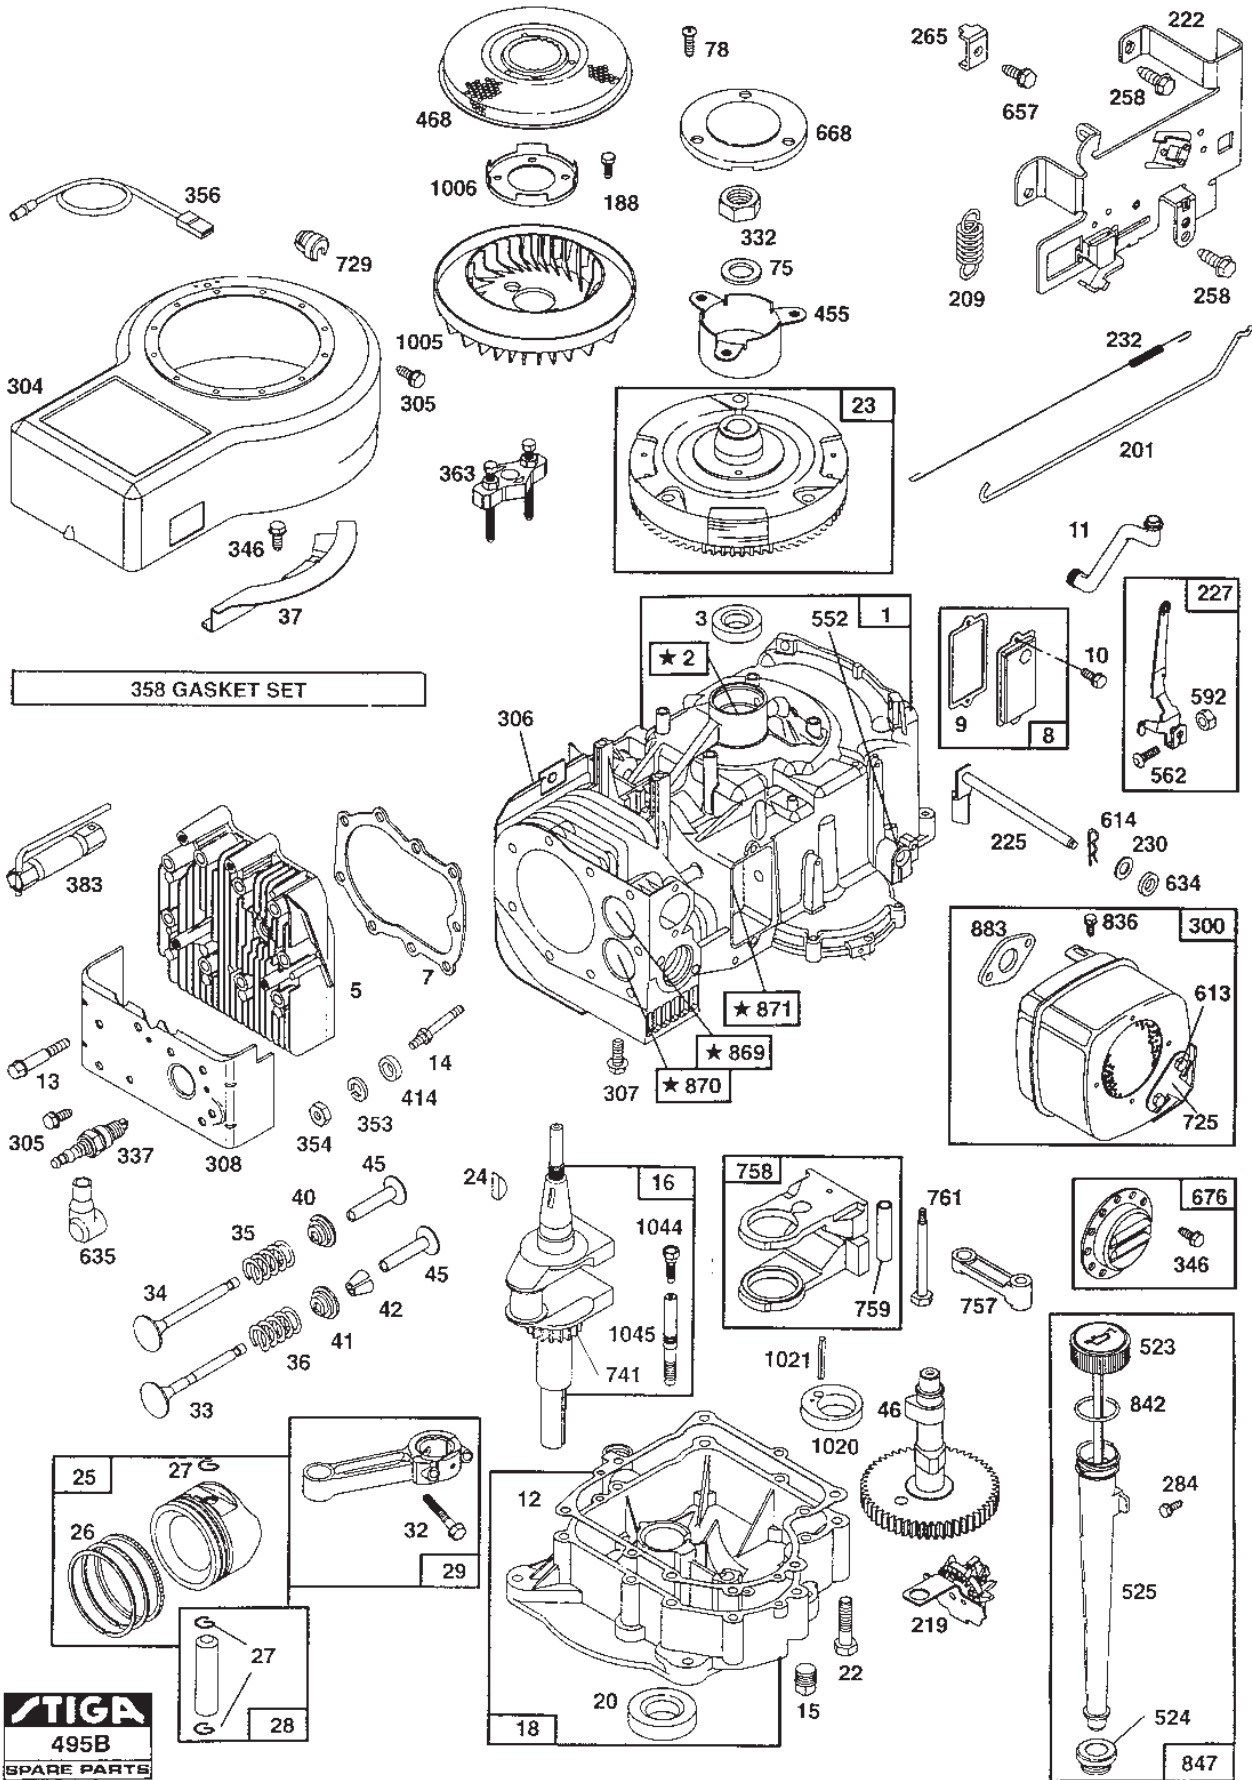

Utgåva Issue 44 - 2014		Cylinder Vevhus Cylinder Crankcase			
Pos. Fig.	Antal Quantity	Art nr Part No	Benämning	Description	Anmärkning Notes
883	1	272293	Packning	Gasket	
1005	1	280687	Fläkt	Fan	
1006	1	224413	Hållare	Fan retainer	
1020	1	262243	Excenter	Eccentric	
1021	1	94853	Stift	Pin	
1044	1	94673	Skruv	Screw	
1045	1	231828	Crankshaft extension	Crankshaft extension