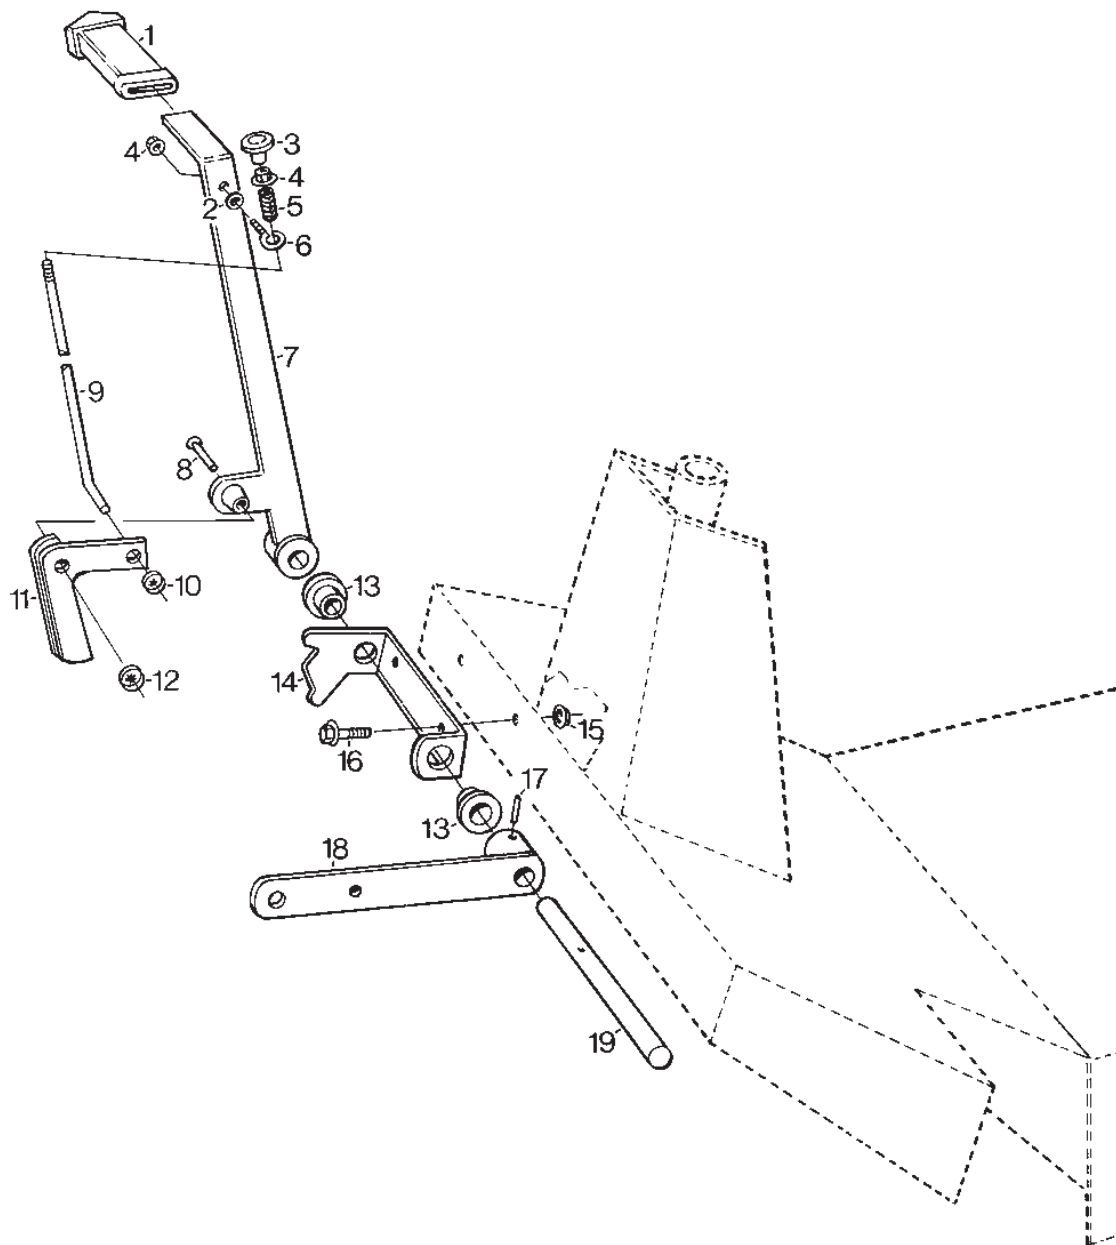

Utgåva Issue 44 - 2014		Redskapslyft Lifting Device			
Pos. Fig.	Antal Quantity	Art nr Part No	Benämning	Description	Anmärkning Notes
0	1	1134-1437-02	rödskapslyft Smst Villa	Accessory Ricing Device	
1	1	9403-0110-01	Höjdinst.Handtag Ej Kapad	Handle	
2	1	9699-0025-02	Bricka	Washer	
3	1	1134-0583-00	Knopp	Knob	
4	2	9739-0631-22	Mutter	Nut	
5	1	1111-0053-00	Fjäder	Spring	
6	1	1134-1889-01	Skruvögla	Eye Bolt	
7	1	1134-0859-03	Svärd	Bar	
8	1	9646-0099-22	Nit Kn 8X30	Rivet	
9	1	1134-0858-00	Tryckstång	Push Rod	
10	1	9675-0008-02	Starlockbricka	Starlock	
11	1	1134-2911-01	Låshake	Locking Pawl	
12	1	9675-0012-02	Starlock	Locking washer	
13	2	1134-2684-01	Lager	Bearing	
14	1	1134-0536-00	Lyftsegment	Locking Plate	
15	2	9739-1031-22	Mutter	Nut	
16	2	9959-1020-16	Skruv	Screw	
17	2	9595-0258-00	Spännstift	Locating Pin	
18	1	1134-1604-01	Lyftarm Kpl	Trippet	
19	1	1134-1884-01	Lyftaxel	Lifting Shaft	
999	1	1134-1437-02	rödskapslyft Smst Villa	Accessory Ricing Device