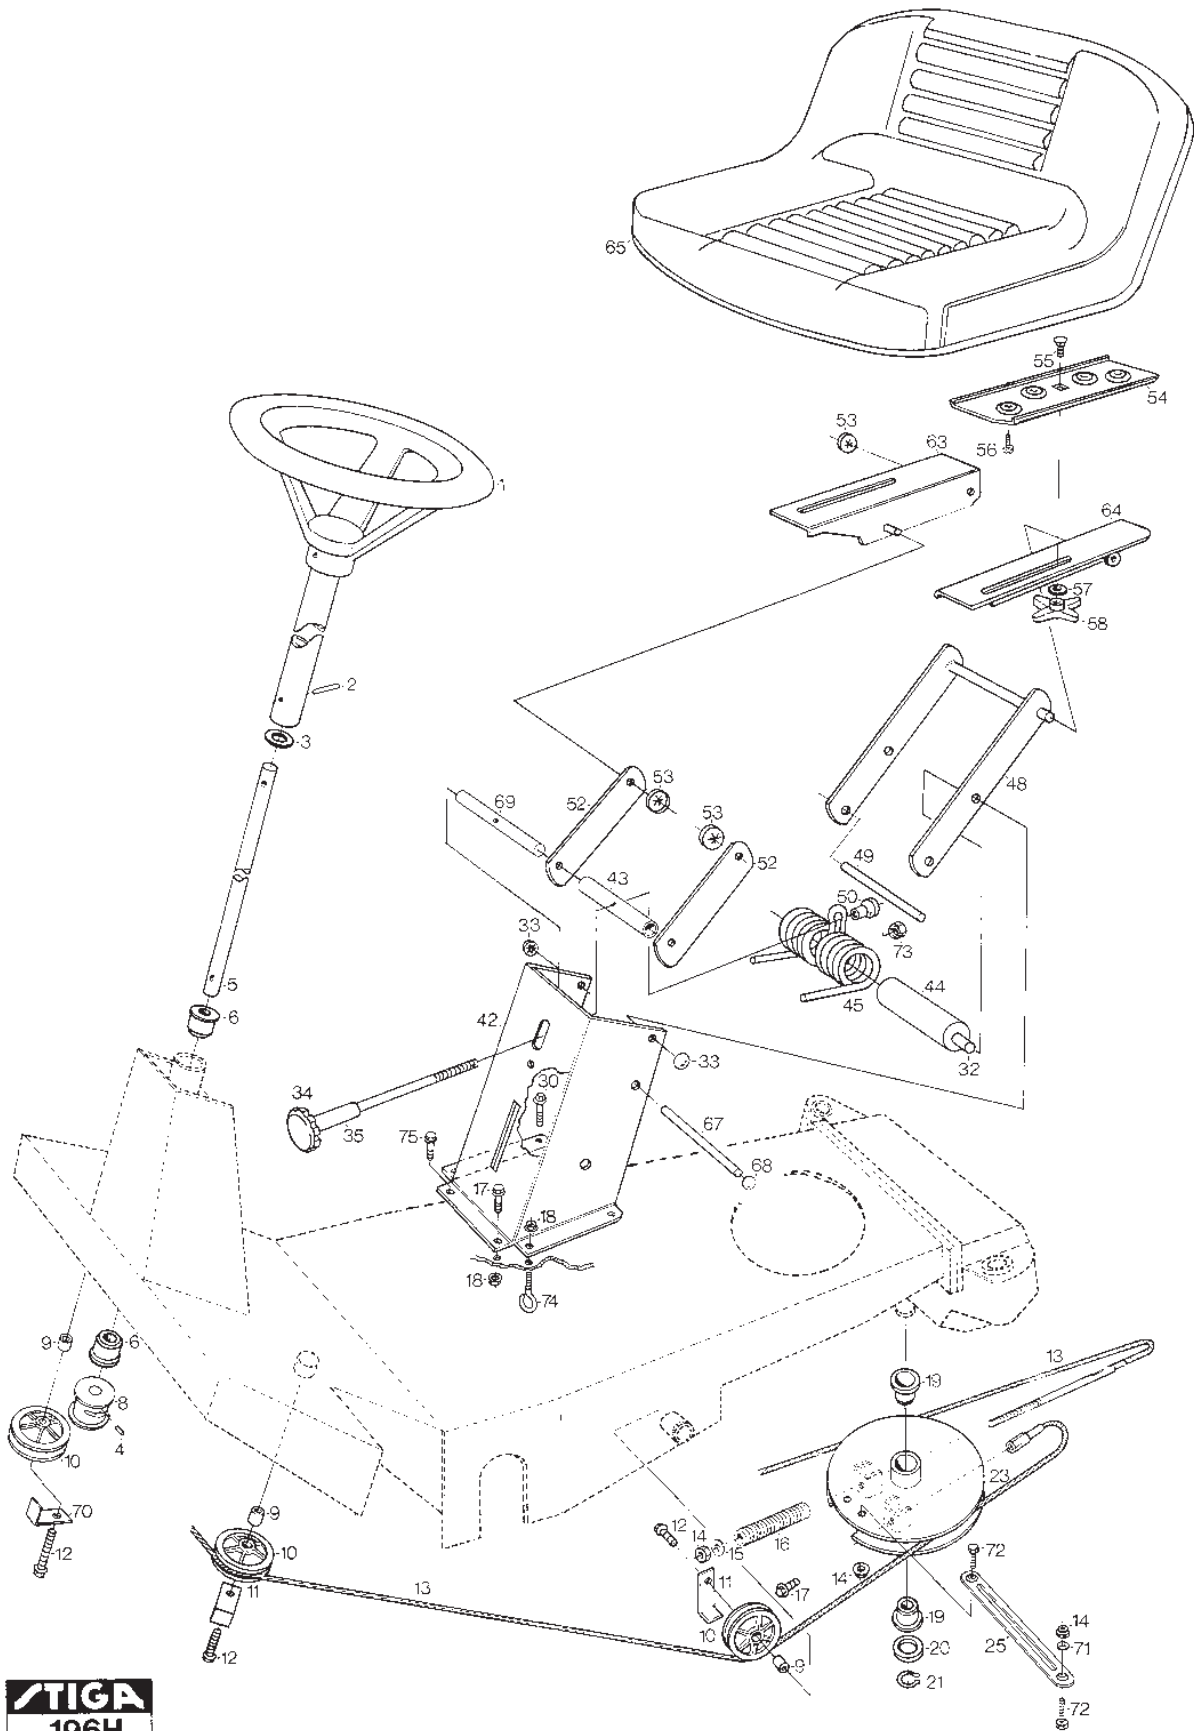

Utgåva Issue 44 - 2014		Styrning Sits		Steering Seat	
Pos. Fig.	Antal Quantity	Art nr Part No	Benämning	Description	Anmärkning Notes
1	1	1134-2390-01	Ratt	Steering wheel	
2	1	9595-0262-00	Spännstift	Locating Pin | Elastic Pin	
3	1	9699-0114-02	Bricka	Washer	1.0 mm
3	1	9699-0103-02	Bricka	Washer	0.5 mm
4	1	9595-0262-00	Spännstift	Locating Pin | Elastic Pin	
5	1	1134-1424-01	Rattstång	Steering Rod	
6	2	1134-1901-01	Lager	Bearing	
8	1	1134-1933-01	Linhjul	Steering Pulley	
9	4	1134-0041-01	Busning	Bushing	
10	2	1134-9025-01	Linhjul	Steering Pulley	Sats 2 st/kit of 2
11	3	1134-3022-01	Fäste	Bracket	
12	4	9942-1030-16	Skruv	Screw	
13	1	1134-9023-01	Styrwire	Steering Wire	
14	5	9747-0831-02	Mutter | Låsmutter	Nut	
15	1	9699-0090-02	Bricka	Washer	
16	1	1134-1310-01	Fjäder	Spring	
17	3	9959-0816-16	Skruv	Screw	
18	4	9739-0831-22	Mutter	Nut	
19	1	1134-9024-01	Lager (4 St)	Bearing	Sats 4 st/kit of 4
20	1	1134-0341-01	Bricka	Washer	
21	1	9650-0020-04	Spärring	Circlip	
23	1	1134-1500-02	Linhjul	Steering Pulley	
25	2	1134-3247-02	Parallellstag	Tie Rod	
30	1	9959-0825-16	Skruv	Screw	
32	1	1134-0022-00	Reglagestång	Control Rod	
33	2	9672-0004-02	Starlock	Starlock	
34	1	1134-2163-01	Spännstång Kpl.	Rod	
35	1	1134-2166-01	Distans	Spacer	
42	1	1134-3252-02	Sitskonsol-gul	Seat Bracket-Yellow	
43	1	1134-2846-01	Rör	Tube	
44	1	1134-1883-01	Axel	Axle	
45	1	1134-0015-00	Sitsfjäder	Seat spring	
48	1	1134-1652-01	Fjäder	Spring	
49	1	1134-0050-00	Sitsstång	Seat Rod	
50	1	1134-0493-00	Mutter	Nut	
52	2	1134-1650-01	Parallellstag	Tie Bar	
53	4	9675-0017-02	Låsbricka	Starlock	
54	2	1134-2961-01	Sitsadapter 5-01 24	Seat Adapter	
55	2	9898-0820-16	Skruv	Screw	
56	4	9988-3616-16	Skruv	Screw	
57	2	9699-0062-02	Bricka	Washer	
58	2	1134-1711-01	Knopp	Knob	
63	1	1134-3618-01	Sitsfäste Kpl. 5-01 14	Seat Attachment-R.H.	
64	1	1134-3618-02	Sitsfäste Kpl. 5-01 14	Seat Attachment-L.H.	
65	1	1134-2541-01	Sits Suburban	Seat	2842,2858-20,2858-70
65	1	1134-0800-06	Sits Sears Sa (9407-0003-01)	Seat Sears	2812,2855,2841
65	1	1134-0800-06	Sits Sears Sa (9407-0003-01)	Seat Sears	2812,2841,2855,2858
65	1	1134-2541-01	Sits Suburban	Seat	
67	1	1134-2454-01	Axel	Shaft