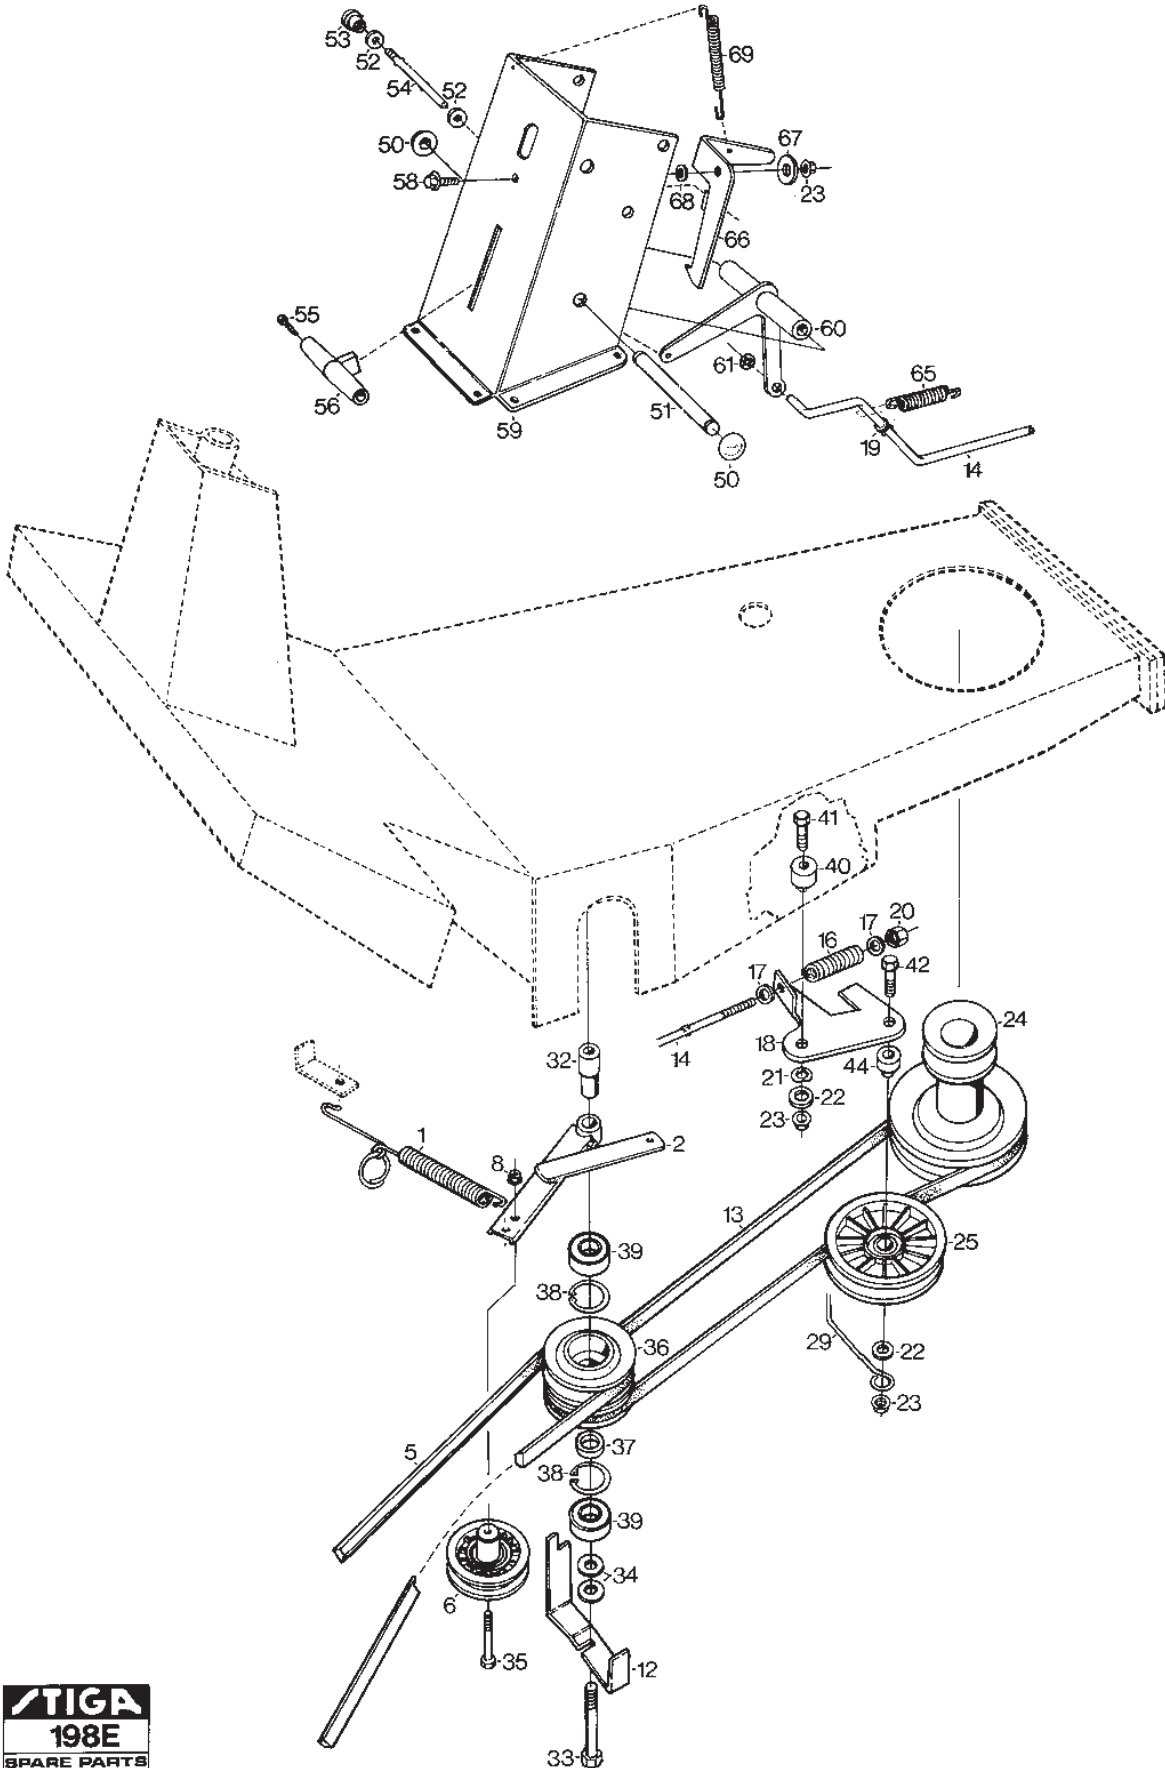

Utgåva Issue 44 - 2014		Power Take-Off			
Pos. Fig.	Antal Quantity	Art nr Part No	Benämning	Description	Anmärkning Notes
1	1	1134-1322-01	Fjäder	Tensioning Wheel Spring	
2	1	1134-1866-01	Spännarm Smst Servicedet	Tensioning Arm Compl	
5	1	1134-9031-01	Kilrem	V-Belt	=9585-0072-00
6	1	1134-3043-01	Spännrulle	Tension Roller	
8	1	9739-1031-22	Mutter	Nut	
12	1	1134-1569-01	Remstyrning	Belt Guide	
13	1	1134-9010-01	Kilrem	V-Belt	=9585-0053-00
14	1	1134-1935-01	Länkstång	Link Rod	
16	1	1134-1023-00	Fjäder	Brake Spring	
17	2	9699-0028-02	Bricka	Washer	
18	1	1134-1438-02	Spännarm	Tensioning Arm	
19	1	9699-0090-02	Bricka	Washer	
20	1	9747-0831-02	Mutter | Låsmutter	Nut	
21	1	9696-0013-01	Bricka	Washer	
22	2	9699-0062-02	Bricka	Washer	
23	3	9739-0831-22	Mutter	Nut	
24	1	9997-1450-16	Skruv	Screw	Tillbehör/accessory
24	1	1134-1633-01	Motorremskiva	Engine Belt Pulley	
25	1	1134-3053-01	Spännrulle	Tension Roller	
29	1	1134-1647-01	Remhållare	Belt Stirrup	
32	1	1134-1839-01	Mellanaxel	Shaft	
33	1	9997-1080-12	Skruv	Screw	
34	2	9699-0035-02	Bricka	Washer	
35	1	9997-1050-16	Skruv	Screw	
36	1	1134-1486-01	Dubbelremskiva Kpl Villa	Double V-Belt Pulley	
37	1	1134-0051-07	Distans	Spacer	
38	2	9651-0040-04	Spårring Sgh 40	Circlip	
39	2	9549-0019-00	Kullager	Ball Bearing	
40	1	1134-1838-01	Spännarmsfäste	Tension Arm Bracket	
41	1	9997-0855-12	Skruv	Screw	
42	1	9997-0845-12	Skruv	Screw	
44	1	1134-1888-01	Distans	Spacer	
50	2	9672-0004-02	Starlock	Starlock	
51	1	1134-0022-00	Reglagestång	Control Rod	
52	2	9699-0025-02	Bricka	Washer	
53	1	1134-0583-00	Knopp	Knob	
54	1	1134-1972-01	Urkopplingsspak	Disengaging Lever	
55	1	9847-8016-16	Skruv	Screw	
56	1	1134-0153-00	T-Handtag	Handle Gear Shifter	
58	1	9959-0820-16	Skruv	Screw	
59	1	1134-3252-02	Sitskonsol-gul	Seat Bracket-Yellow	
60	1	1134-1396-02	Spak	Lever	Art.nr. 2842
60	1	1134-0027-01	Reglagespak	Control Lever	
61	1	9675-0011-00	Låsbricka	Starlock	
65	1	1131-1506-00	Fjäder	Spring	
66	1	1134-2453-01	Låshake	Locking Pawl	
67	1	1134-0143-00	Bricka	Washer	
68	1	9695-0002-00	Bricka	Washer	
69	1	1131-1497-01	Fjäder	Brake Spring