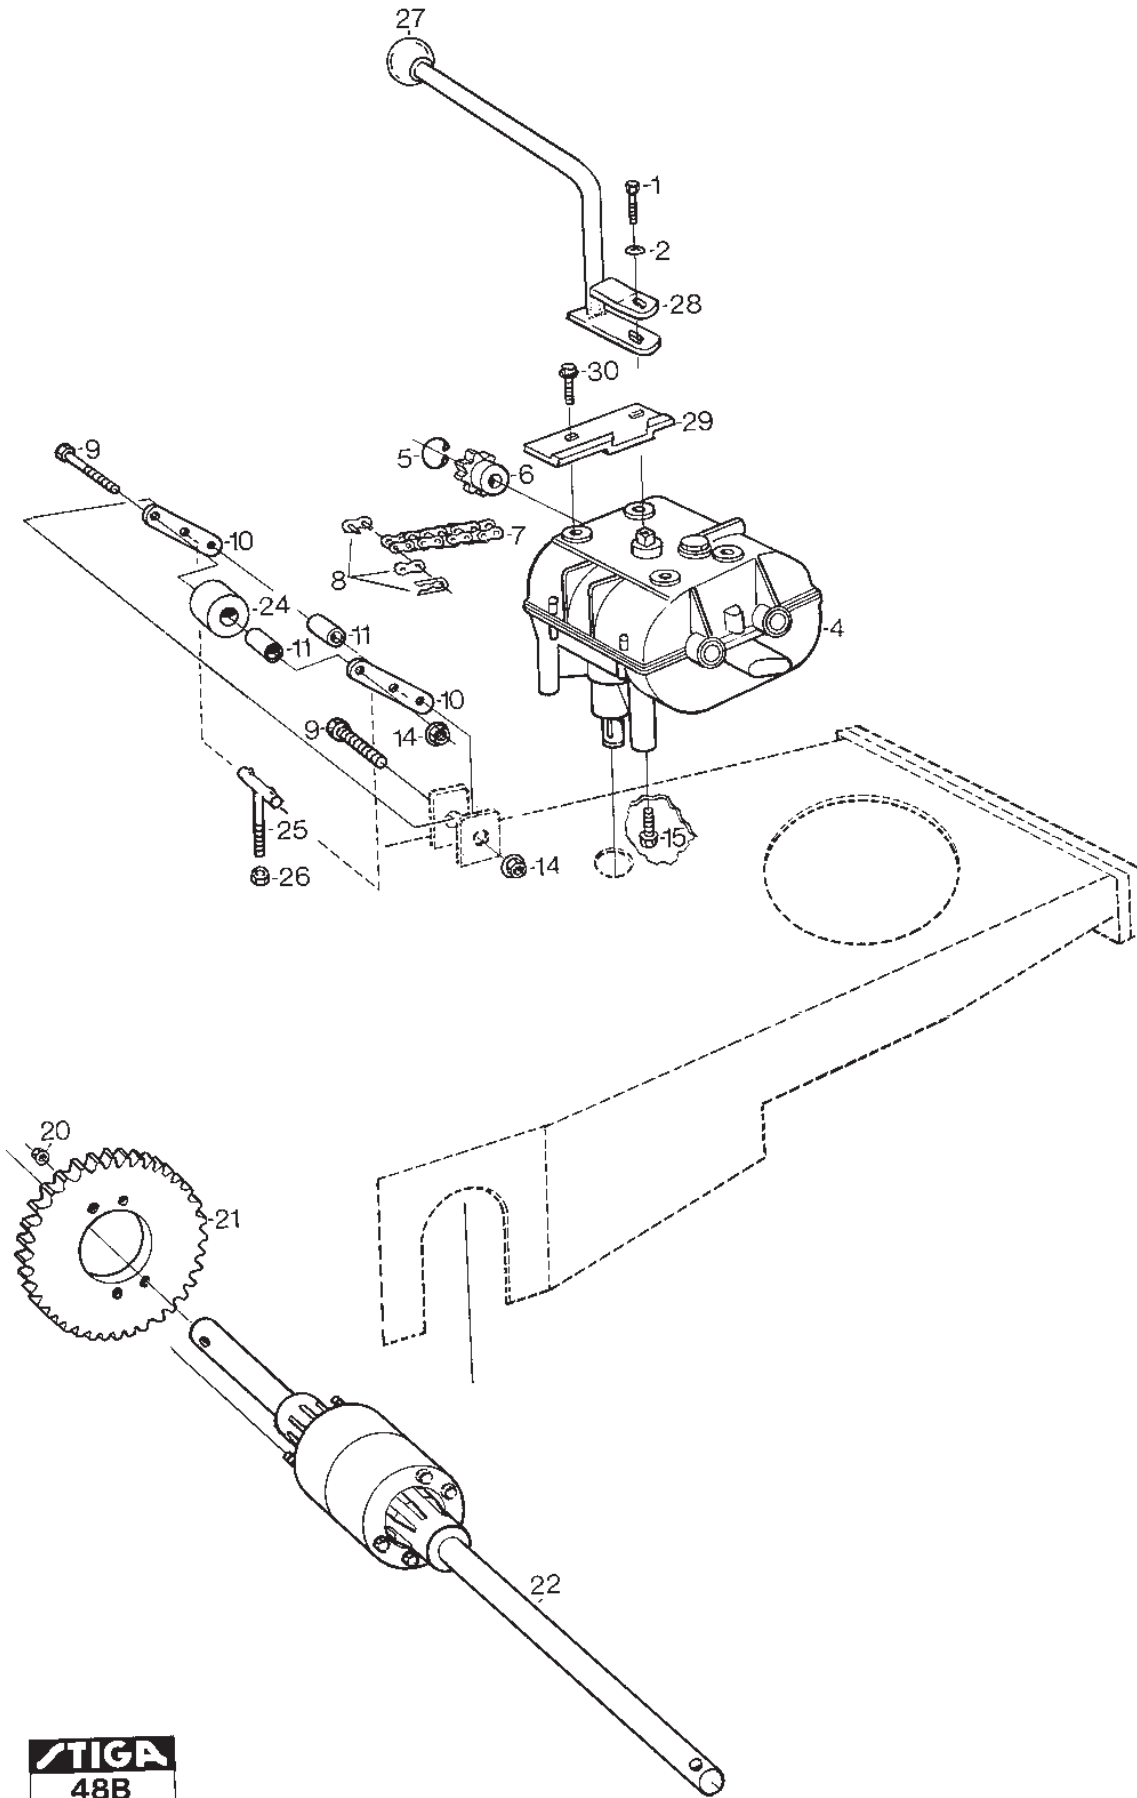

Utgåva Issue 41 - 2014		Transmission Motor		Transmission Engine	
Pos. Fig.	Antal Quantity	Art nr Part No	Benämning	Description	Anmärkning Notes
87	1	1134-2394-01	Värmeskydd	Heat Guard	
88	2	9739-0831-22	Mutter	Nut	
92	1	1134-3582-01	Bränsletank	Fuel Tank	2858-19,2858-99
93	1	1134-2877-02	Tanklock	Fuel Tank Cap	2858-19,2858-99
94	1	1134-3586-01	Fästband, Kort5-01	Strap,Short	2858-19,2858-99
95	1	1134-3587-01	Fästband, Långt5-01	Strap,Long	2858-19,2858-99
96	2	9948-0630-16	Skruv	Screw	2858-19,2858-99
97	2	9747-0631-02	Mutter | Låsmutter	Nut	2858-19,2858-99
98	1	1134-3225-01	Gummibussning	Grommet	2858-19,2858-99
99	1	1134-3224-01	Bensinkran	Fuel Shut-Off Valve	2858-19,2858-99