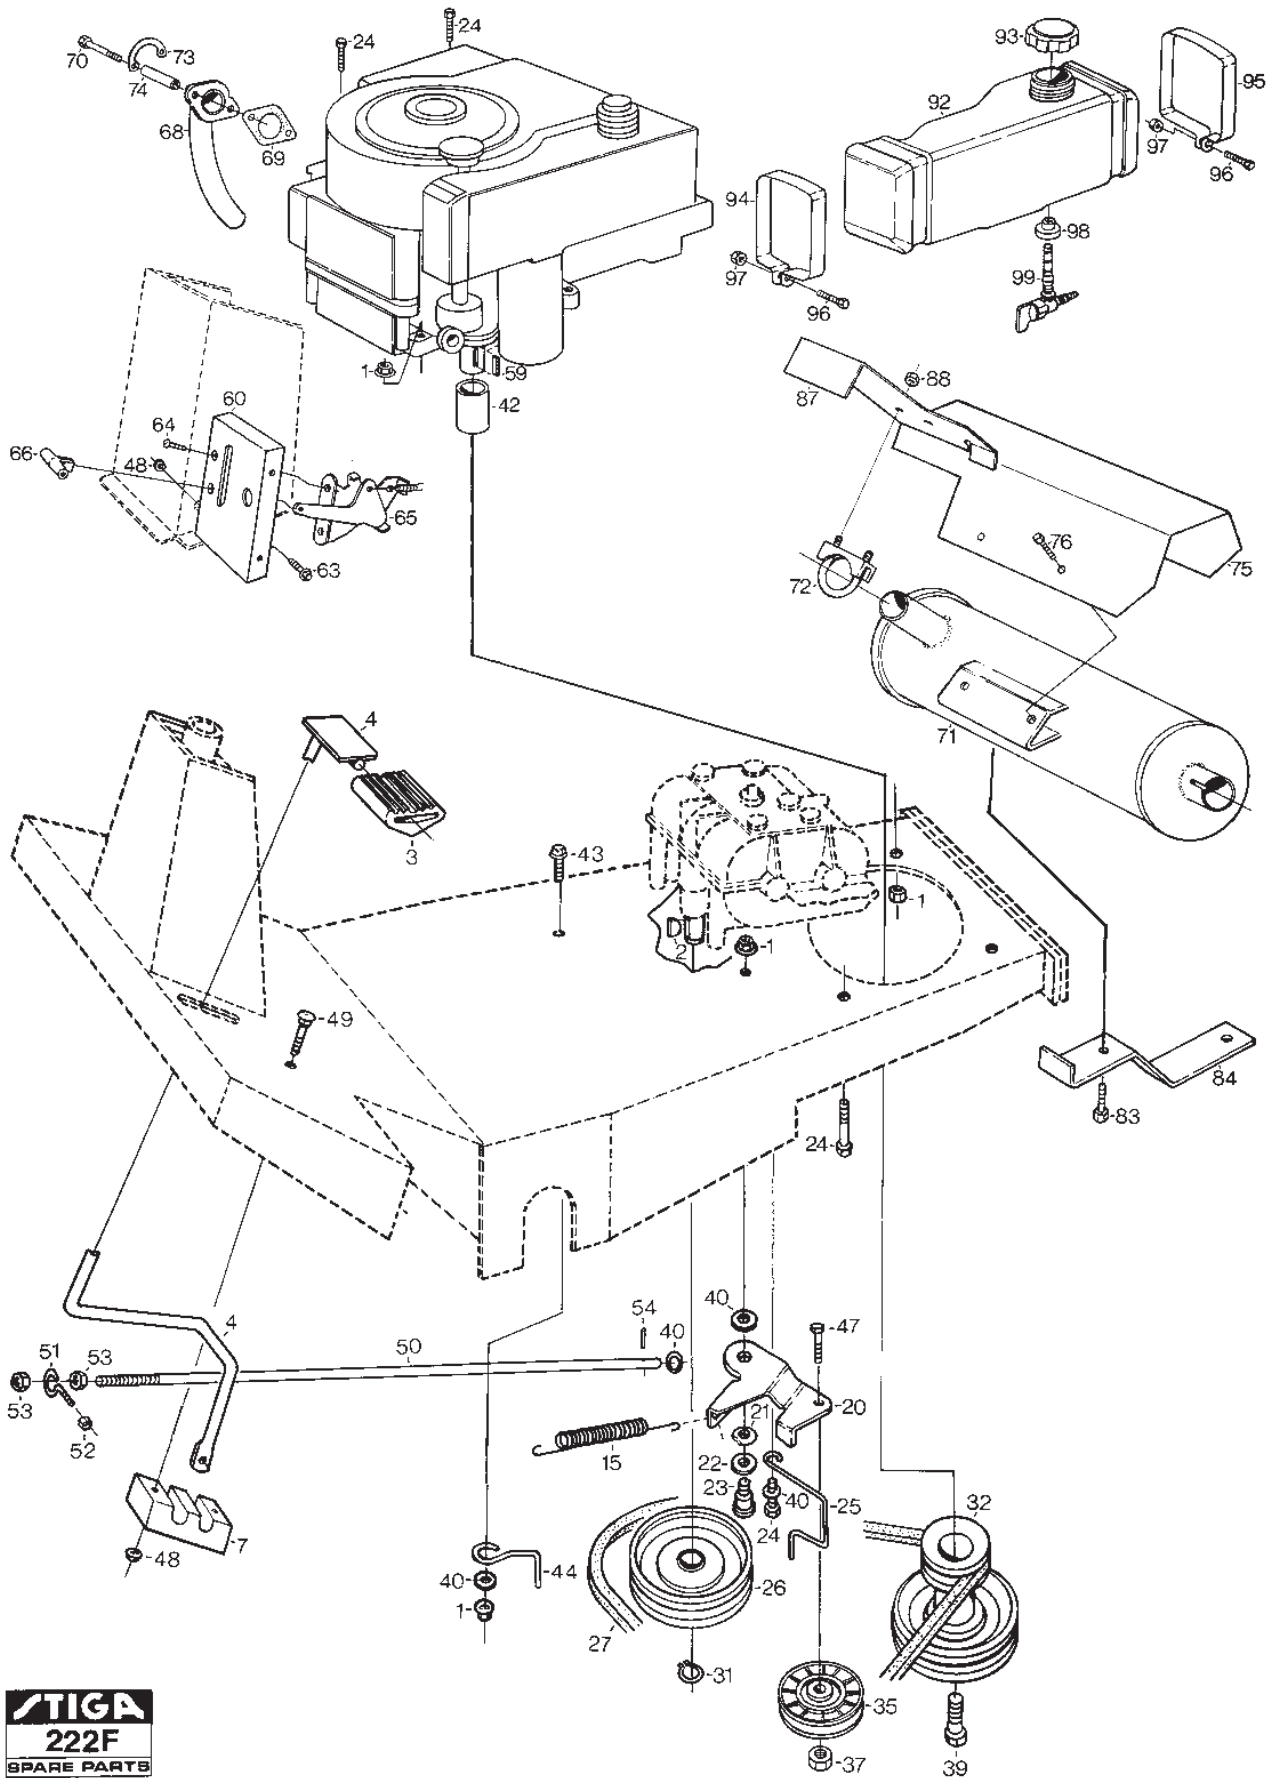

Utgåva Issue 41 - 2014		Transmission Motor		Transmission Engine	
Pos. Fig.	Antal Quantity	Art nr Part No	Benämning	Description	Anmärkning Notes
1	4	9739-0831-22	Mutter	Nut	
2	1	9600-0050-00	Kil	Key	
3	1	1134-0269-00	Pedalgummi	Pedal Rubber	
4	1	1134-2123-02	Kopplingspedal Kpl	Clutch Pedal	
7	1	1134-1927-01	Lager 5-01	Bearing	
15	1	1134-1949-01	Fjäder	Spring	
20	1	1134-1631-02	Spännarm 5-01 15	Tension Arm	
21	1	9696-0013-01	Bricka	Washer	
22	1	9699-0037-02	Bricka	Washer	
23	1	1134-0240-00	Skruv	Screw	
24	4	9997-0840-16	Skruv	Screw	
25	1	1134-0139-01	Remskydd	Belt Guard	
26	1	1134-1849-01	Remskiva	Belt Pulley	
27	1	1134-9008-01	Kilrem	V-Belt	=9585-0050-00
31	1	9650-0016-04	Spårring Sga 16	Circlip	
32	1	9997-1450-16	Skruv	Screw	Tillbehör/accessory
32	1	1134-1633-01	Motorremskiva	Engine Belt Pulley	
35	1	1134-9027-01	Spännrulle (Svart)	Tension Roller (Black)	
37	1	9739-1031-22	Mutter	Nut	
39	1	9987-5338-12	Skruv	Screw	
40	4	9699-0090-02	Bricka	Washer	
42	1	1134-1364-02	Distansring	Spacer Ring	
43	1	9959-0825-16	Skruv	Screw	
44	1	1134-1795-01	Remhållare	Belt Stirrup	
47	1	9997-1030-16	Skruv	Screw	
48	4	9739-0631-22	Mutter | Strålkastare	Nut | Working lamp	
49	2	9898-0635-12	Skruv	Screw	
50	1	1134-1931-01	Kopplingsstång	Clutch Control Rod	
51	1	1134-1889-01	Skruvögla	Eye Bolt	
52	1	9747-0631-02	Mutter | Låsmutter	Nut	
53	2	9799-0831-02	Mutter	Nut	
54	1	9595-0160-00	Spiralspnst Prym N3X16	Locating Pin	
59	1	9600-0250-00	Kil	Key	
60	1	1134-1594-01	Instrumentpanel(5-01 F12)	Panel	
63	2	9959-0612-16	Skruv	Screw	
64	2	9849-8009-16	Skruv	Screw	
65	1	1134-1975-01	Gasreglage	Throttle Cable	
66	1	9403-0035-10	Knopp	Knob	
68	1	1134-2350-01	Avgasrör Kpl.	Exhaust Pipe	
69	1	1134-0433-00	Packning	Gasket	
70	2	9988-3651-12	Skruv	Screw	
71	1	1134-3245-02	Ljuddämpare	Muffler	
72	1	9578-0011-00	Klämma F Ljuddämp D35 Rid	Clamp	
73	1	1134-2462-01	Låsbleck	Lock	
74	2	1134-1565-01	Distans	Spacer	
75	1	1134-2354-01	Värmskydd (5-01 F12)	Heat Guard	
76	2	9997-0612-16	Skruv	Screw	
83	1	9959-0820-16	Skruv	Screw	
84	1	1134-2352-02	Tow Bar	Tow Bar