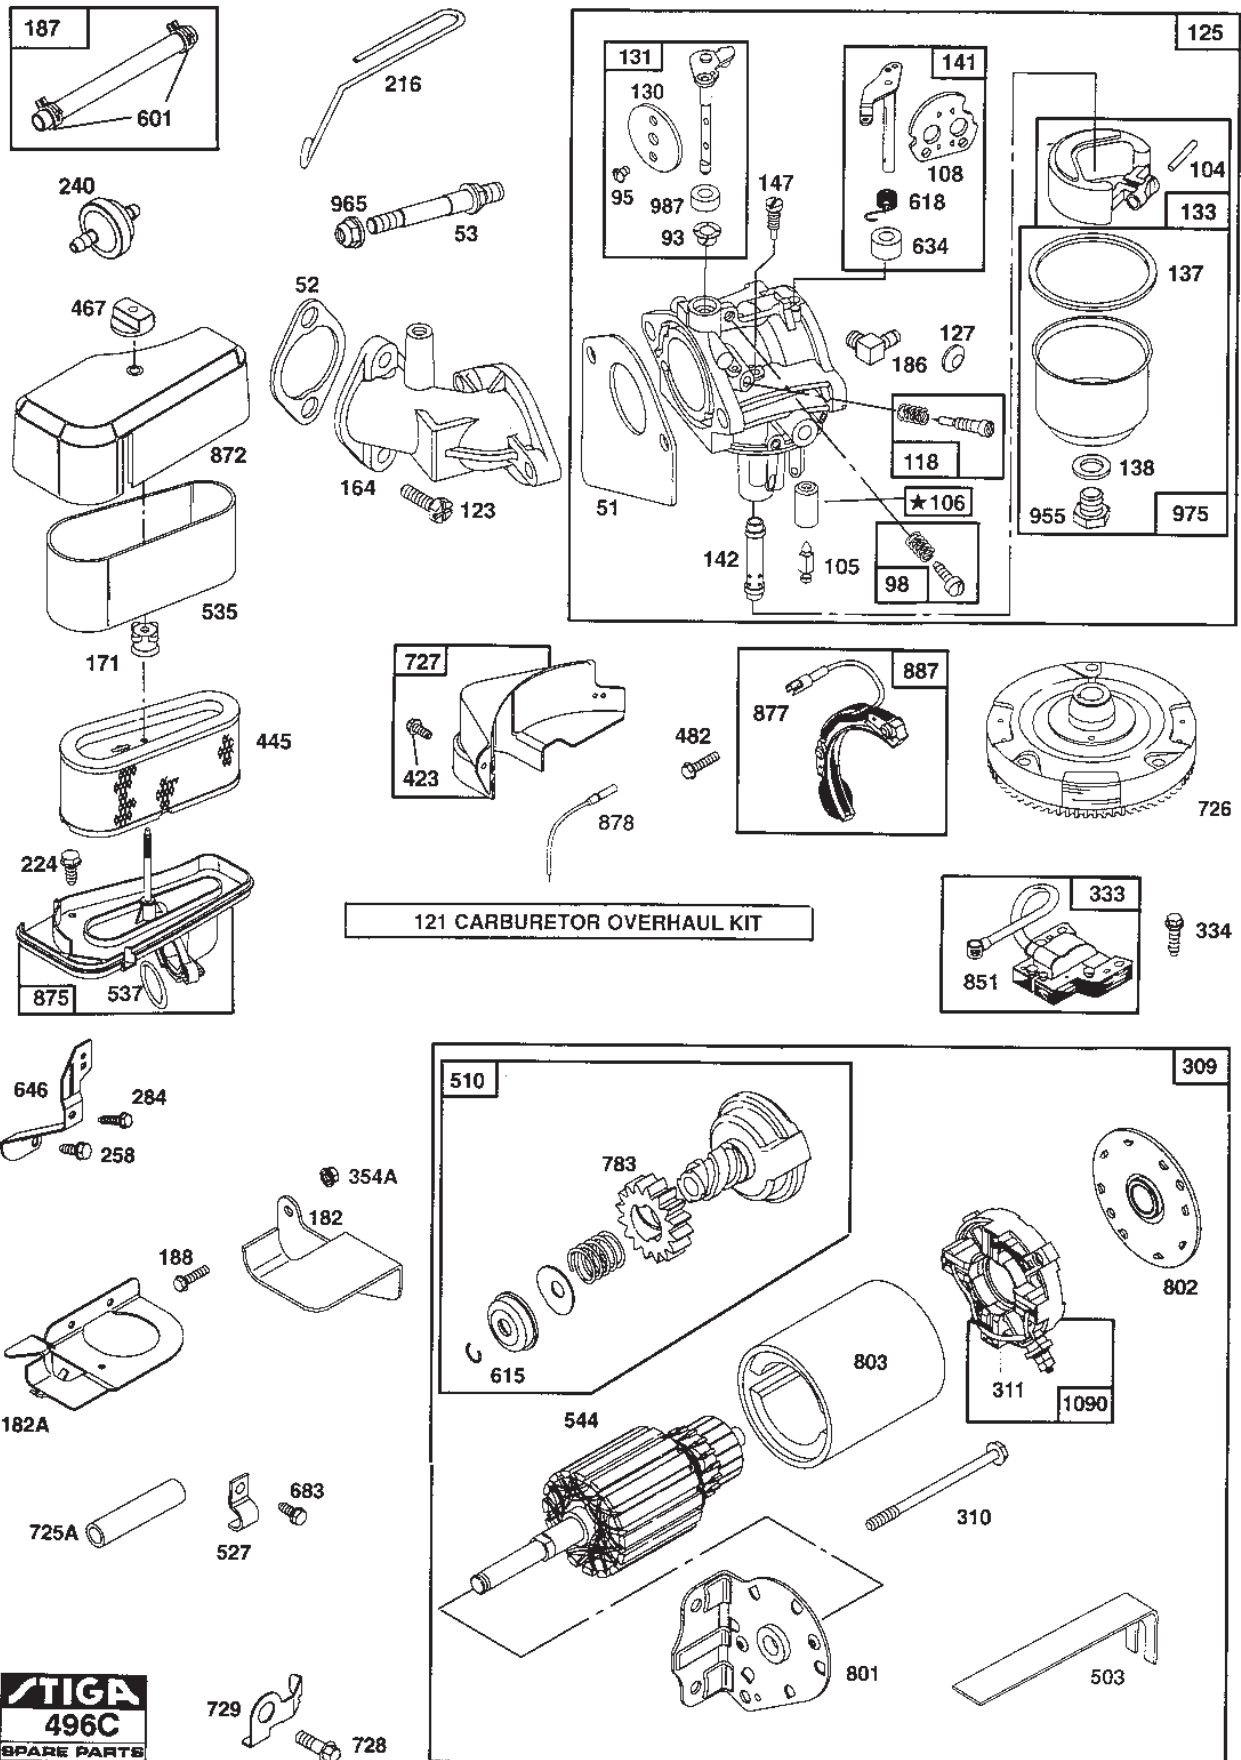

Utgåva Issue 41 - 2014		Cylinder Vevhus Cylinder Crankcase			
Pos. Fig.	Antal Quantity	Art nr Part No	Benämning	Description	Anmärkning Notes
761	2	94593	Skruv	Screw	
836	1	94863	Skruv	Screw	
842	1	270920	Tätning	Seal	
847	1	496367	Oljesticka kpl	Oil filler group	
869	1	261463	Ventilsäte	Valve seat	
870	1	262924	Valve seat-exhaust	Valve seat-exhaust	
871	1	231218	Ventilstyrning-insug	Valve guide-intake	
871	1	261961	Ventilstyrning-utblås	Valve guide-exhaust	
883	1	272293	Packning	Gasket	
985	1	398525	Isolator	Insulator	
1005	1	280687	Fläkt	Fan	
1006	1	224413	Hållare	Fan retainer	
1020	1	262243	Excenter	Eccentric	
1021	1	94853	Stift	Pin	
1044	1	94673	Skruv	Screw	
1045	1	231828	Crankshaft extension	Crankshaft extension