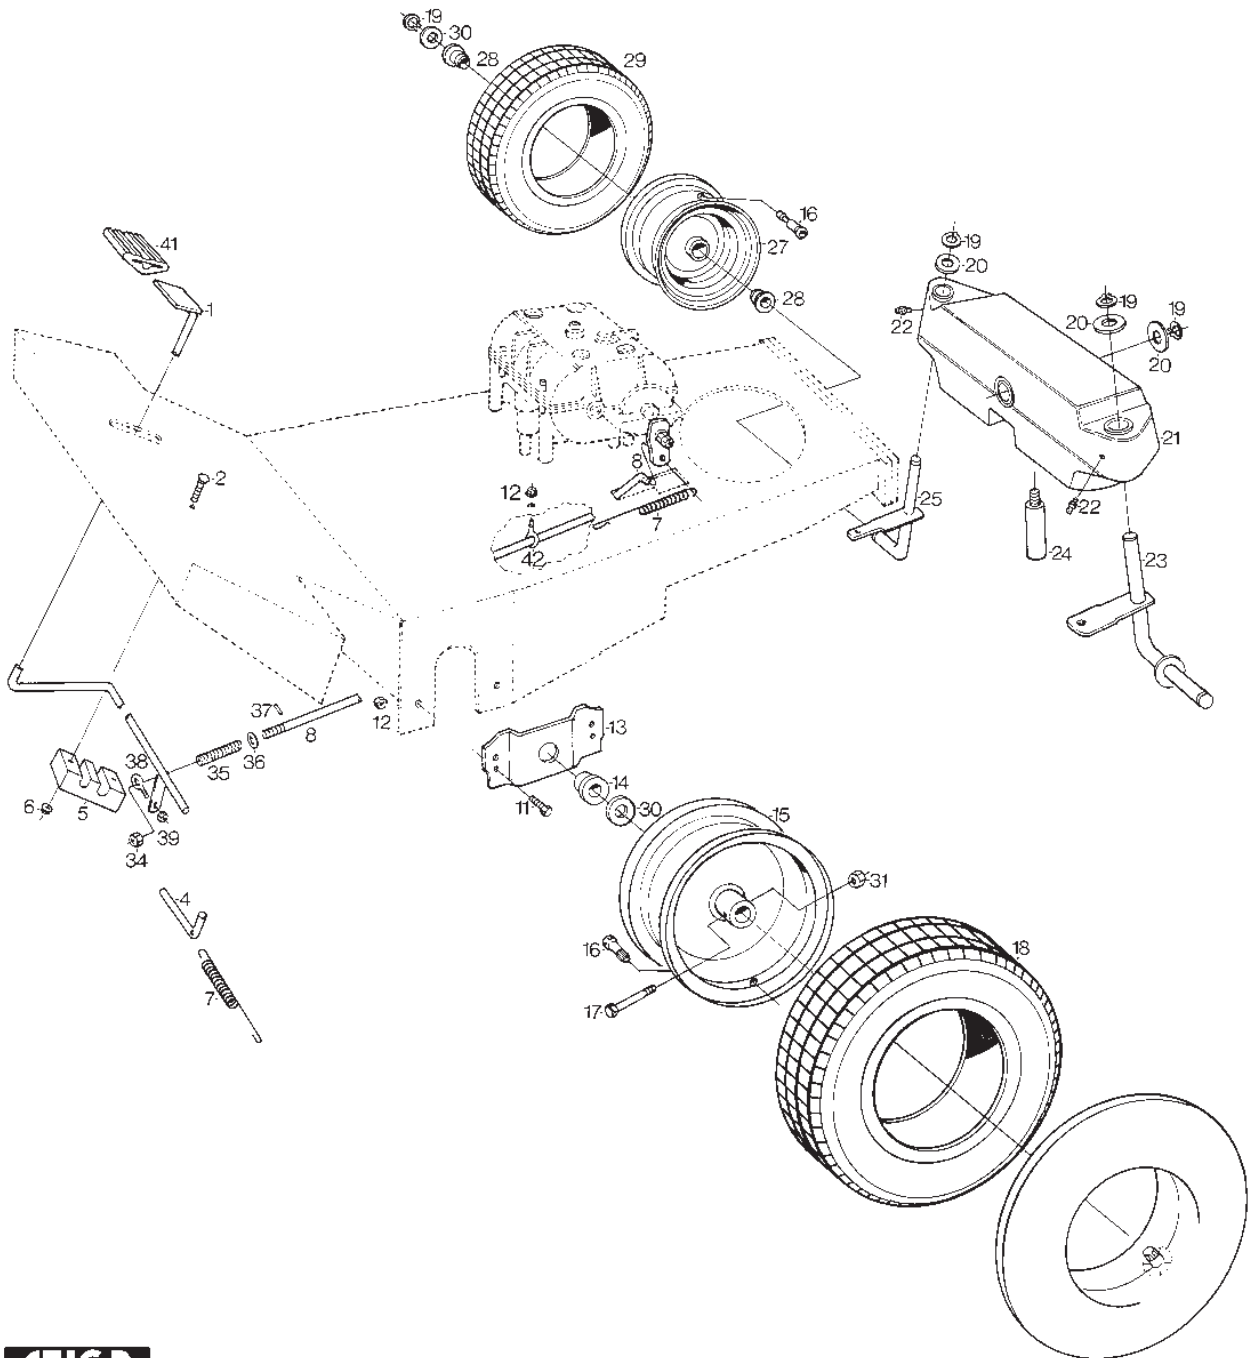

Utgåva Issue 41 - 2014		Styrning Sits Steering Seat			
Pos. Fig.	Antal Quantity	Art nr Part No	Benämning	Description	Anmärkning Notes
65	1	1134-2541-01	Sits Suburban Sa 10314	Seat	
67	1	1134-2454-01	Axel	Shaft	
68	2	9672-0006-02	Starlock	Lock washer	
69	1	1134-2847-01	Mellanstag	Shaft	
70	1	1134-3022-01	Fäste	Bracket	
71	2	9699-0028-02	Bricka	Washer	
72	4	9997-0825-16	Skruv	Screw	
73	2	9799-0831-02	Mutter	Nut	
74	1	1134-2138-01	Skruvögla	Eye Bolt	
75	1	9959-0816-16	Skruv	Screw	16 mm