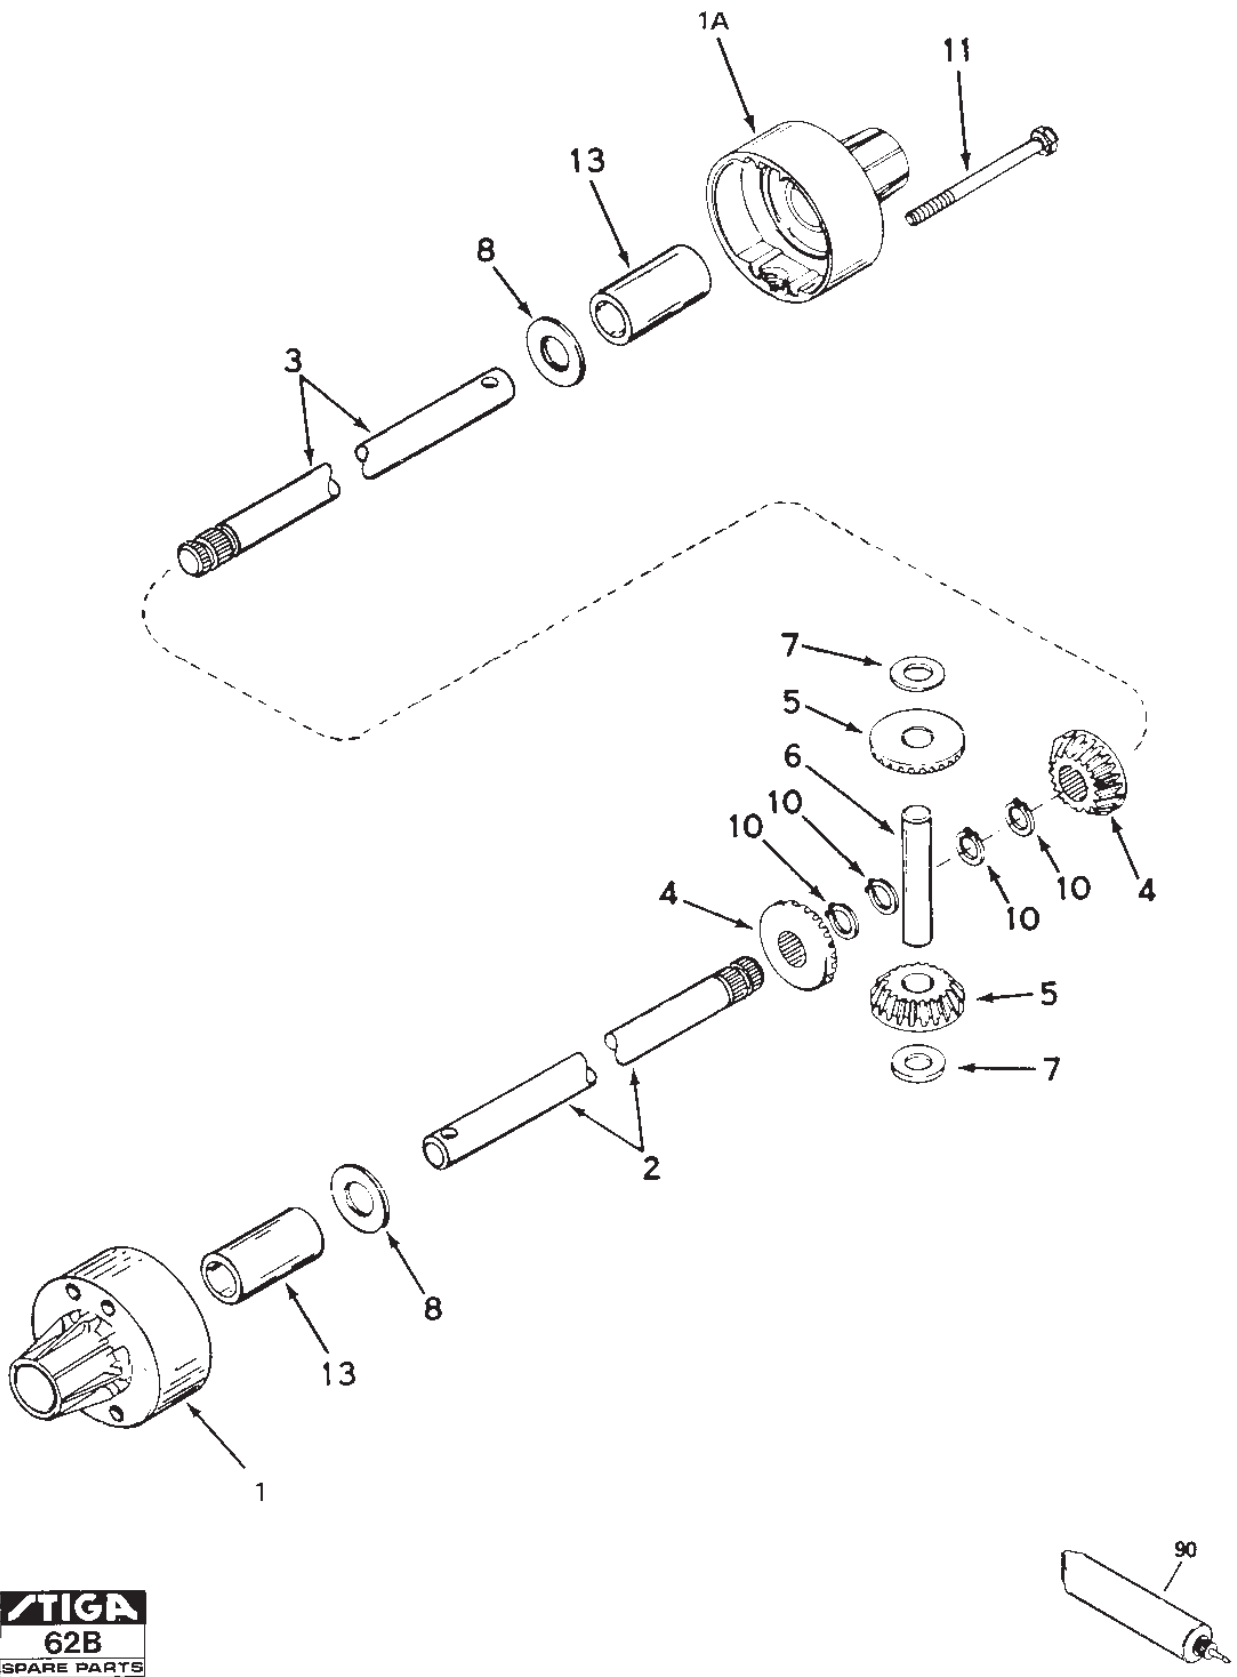

Utgåva Issue 41 - 2014		Tecumseh Peerless Väckellåda 781A		Tecumseh Peerless Gear Box 781A	
Pos. Fig.	Antal Quantity	Art nr Part No	Benämning	Description	Anmärkning Notes
25	1	790007	Tryckplatta	Brake pad plate	/781A
25	1	P000-7900-07	Tryck platta	Brake plate	/781A
26	2	786026	StyrSprint | Styrpinne	Dowel pin	/781A
26	2	P000-7860-26	TryckSprint	Dowel pin	/781A
27	4	780105	Bussning	Bushing	/781A
27	4	P007-8010-5A	Bussning	Bushing	/781A
28	1	786081	Kedja	Chain	24 länk/link/781A
28	1	P000-7860-81	Kedja	Chain	24 länk/link/781A
29	5	780072	Bricka	Thrust Washer	/781A
29	5	P000-7800-72	Bricka	Washer	/781A
30	2	780086	Nållager	Needle bearing	/781A
30	2	P000-7800-86	Nållager	Needle Bearing	/781A
31	1	792072	Circlip	Circlip	/781A
31	1	P000-7920-72	Retaining ring	Retaining ring	/781A
32	1	792035	Låsring	Retainer ring	/781A
32	1	P000-7920-35	Låsring	Retaining ring	/781A
33	1	780109	Bricka	Washer	/781A
33	1	P000-7801-09	Bricka	Washer	/781A
34	1	788040	Låsring	Retainer ring	/781A
34	1	P000-7880-40	Låsring	Retaining ring	/781A
35	1	784267	Shift rod	Shift rod	/781A
35	1	P000-7842-67	Shift rod	Shift rod	/781A
36	8	792073	Skruv	Screw	/781A
36	8	P000-7920-73	Skruv	Screw	/781A
37	2	792089	Kil	Key	/781A
37	2	P007-9208-9A	Kil	Key	/781A
38	1	792075	Låsmutter	Nut	/781A
38	1	P000-7920-75	Mutter	Nut	/781A
39	1	792076	Planbricka | Bricka	Flat washer | Washer	/781A
39	1	P000-7920-76	Bricka	Washer	/781A
40	1	792077	Kula	Steel ball	/781A
40	1	P000-7920-77	Kula	Ball	/781A
41	1	792078	Skruv	Screw	/781A
41	1	P000-7920-78	Skruv	Screw	/781A
42	1	792079	Fjäder	Spring	/781A
42	1	P000-7920-79	Fjäder	Spring	/781A
43	5	780108	Bricka	Thrust Washer	/781A
43	5	P000-7801-08	Bricka	Washer	/781A
44	1	792001	O-ring	O-ring	/781A
44	1	P000-7920-01	O-ring	O-ring	/781A
45	1	792083	Bricka	Washer	/781A
45	1	P000-7920-83	Bricka	Washer	/781A
46	1	786086	Fäste	Brake lever bracket	/781A
46	1	P000-7860-86	Fäste	Bracket	/781A
47	1	792074	Threaded Plug	Threaded Plug	/781A
47	1	P000-7920-74	Plug	Plug	/781A
90	1	788067	Smörjfett	Grease	0.9 kg Bentonite/781A
90	1	P007-8806-7B	Grease	Grease	0.9 kg Bentonite/781A
999	1	9500-9949-00	Väckellåda 781B	Gear Box 781B	19 Villa/781A