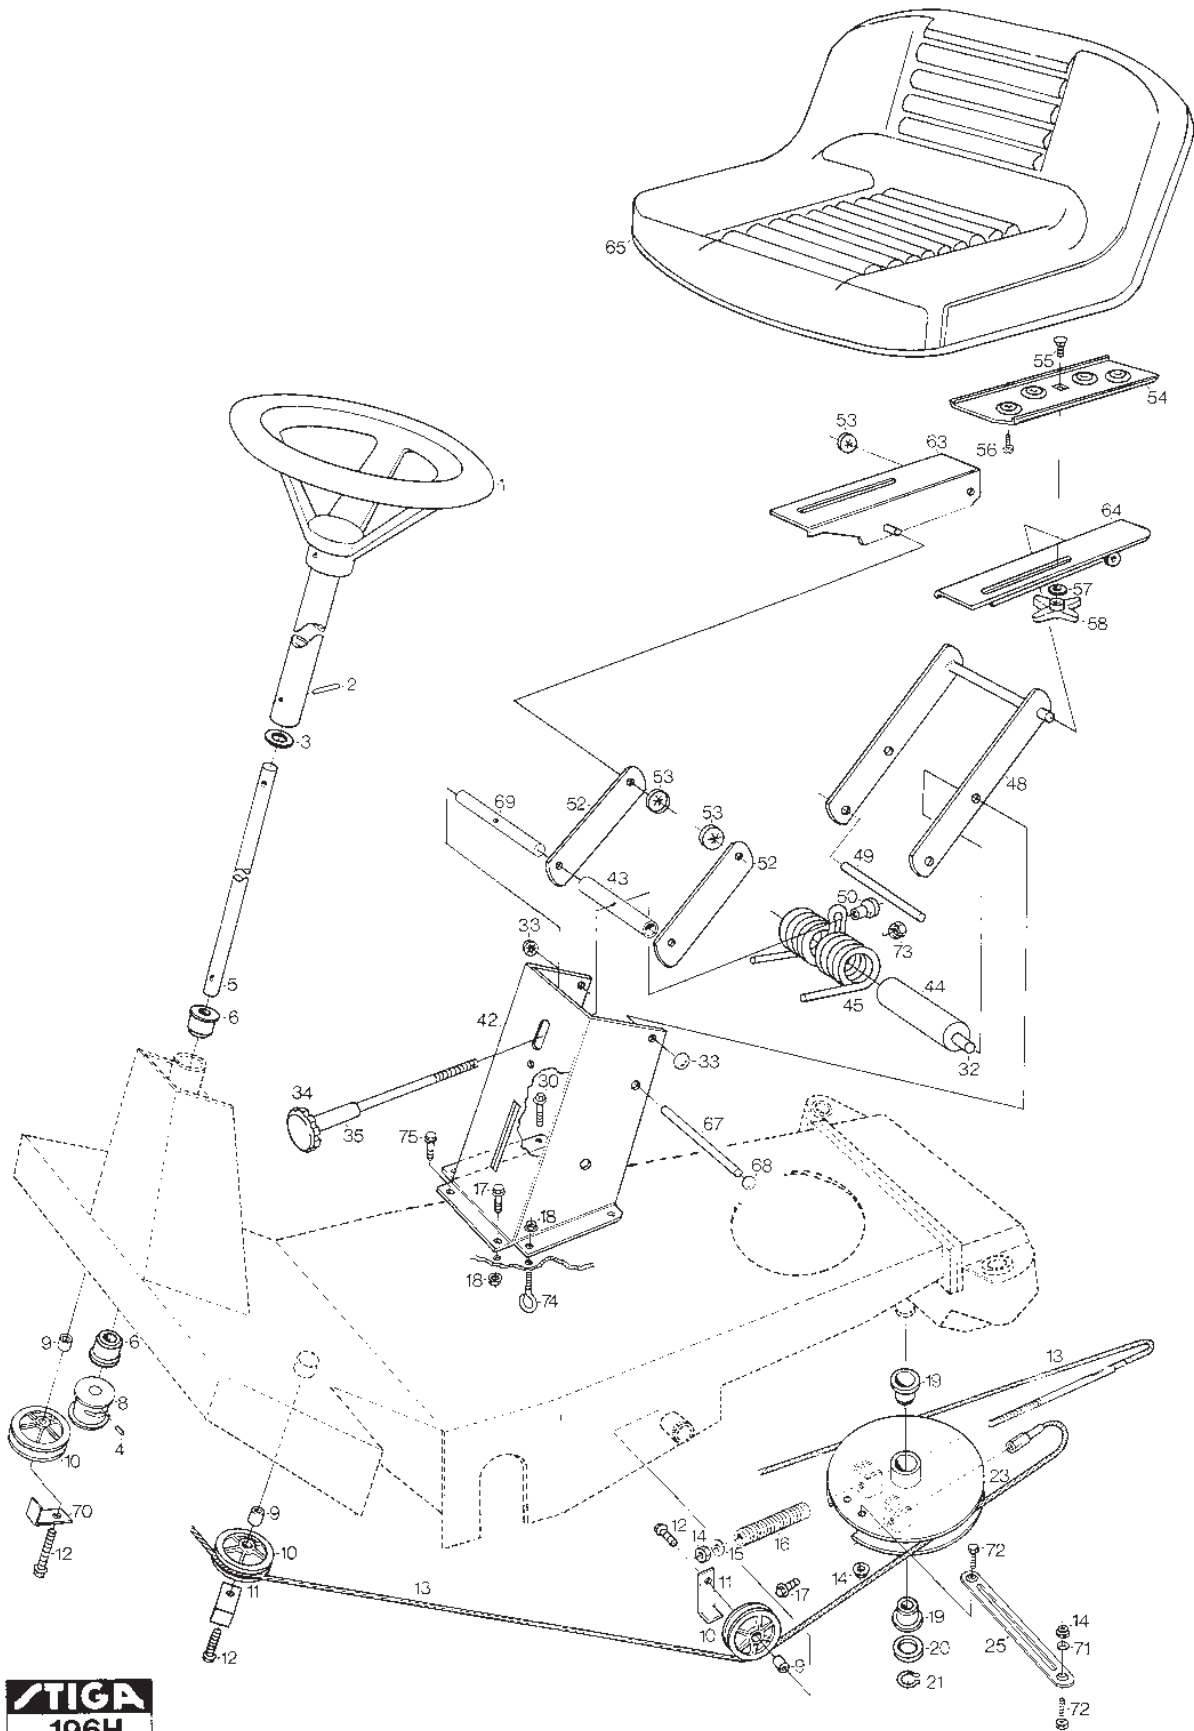

Utgåva Issue 41 - 2014		Chassi Elsystem Chassie Electrical System			
Pos. Fig.	Antal Quantity	Art nr Part No	Benämning	Description	Anmärkning Notes
66	1	9747-0631-02	Mutter | Låsmutter	Nut	
67	1	9699-0060-02	Bricka	Washer	
99	1	1134-3557-01	Dekalsats	Label Kit