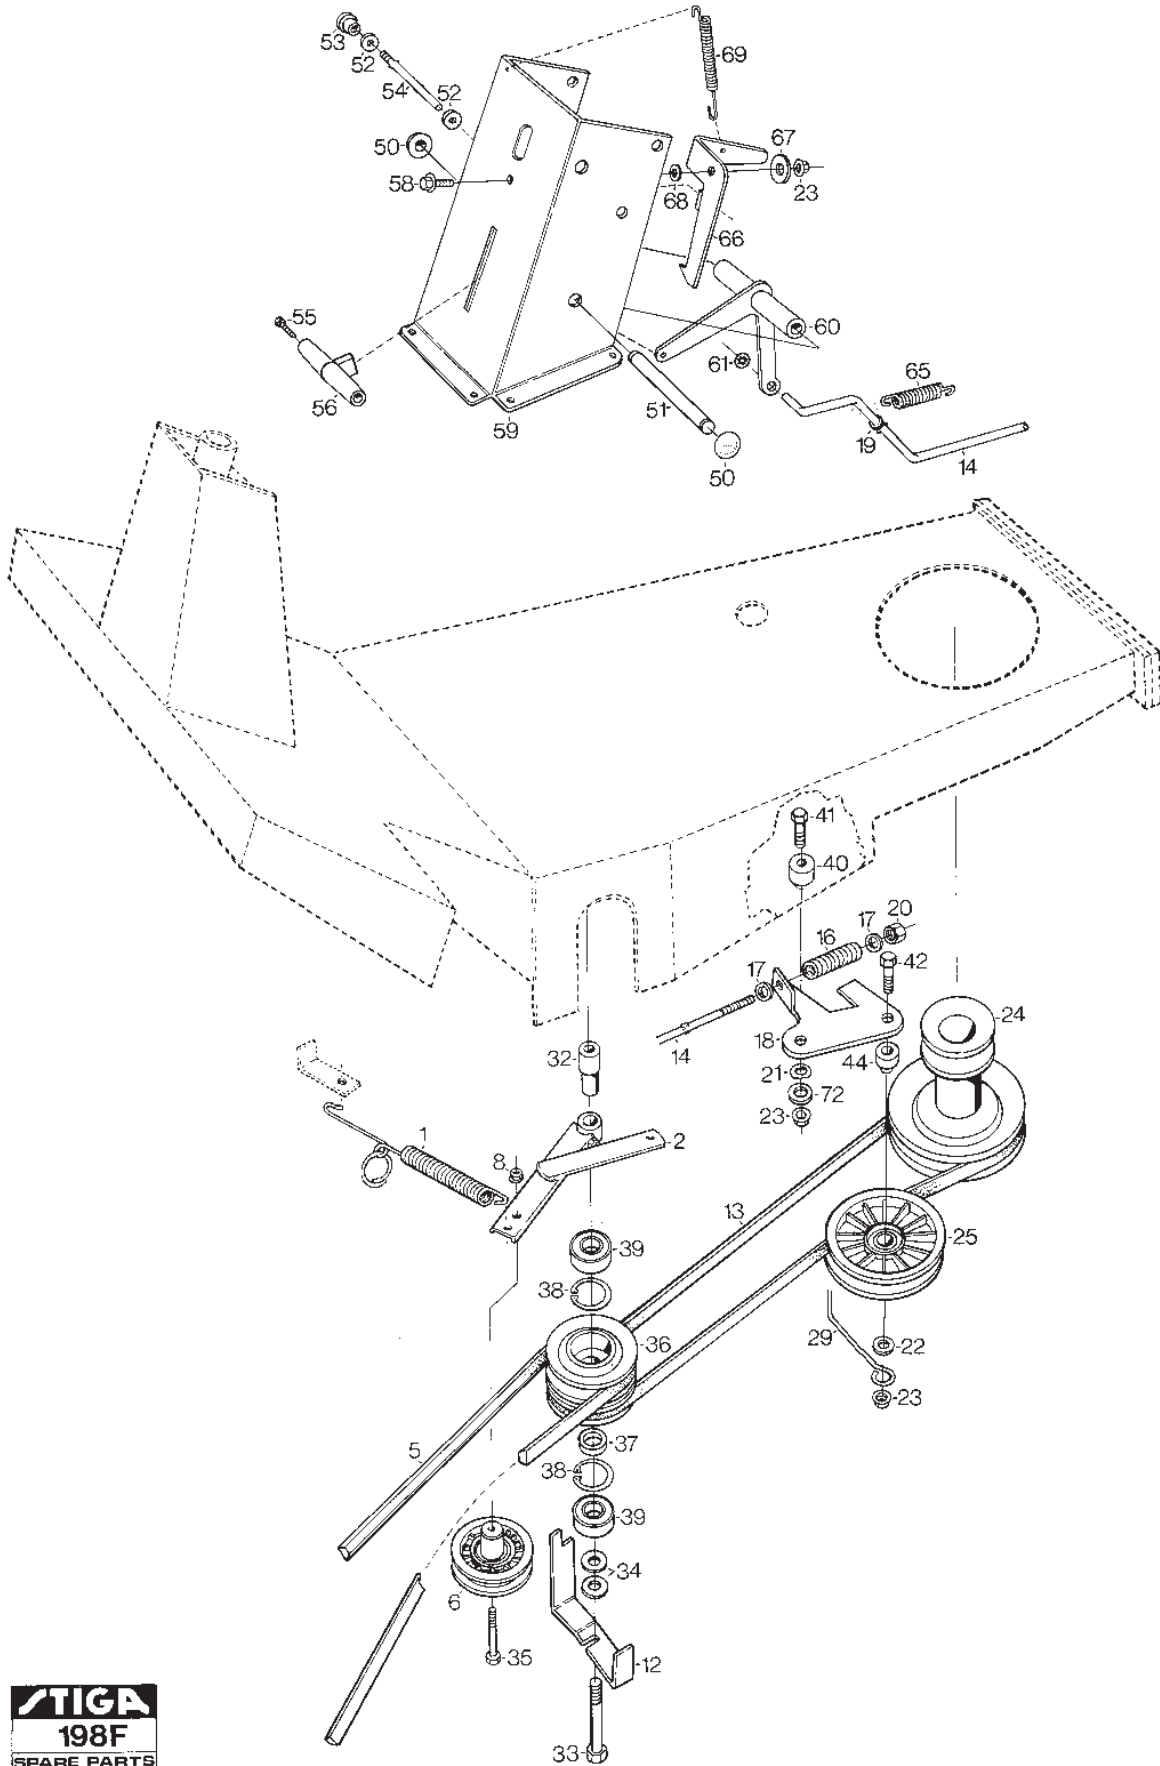

Utgåva Issue 41 - 2014		Transmission		Transmission	
Pos. Fig.	Antal Quantity	Art nr Part No	Benämning	Description	Anmärkning Notes
1	1	9987-5016-16	Skruv	Screw	
2	1	9699-0060-02	Bricka	Washer	
4	1	9500-9949-00	Växellåda 781B	Gear Box 781B	19 Peerless 781A
5	1	792072	Circlip	Circlip	
5	1	P000-7920-72	Retaining ring	Retaining ring	
6	1	786114	Sprocket	Sprocket	
6	1	P000-7861-14	Sprocket	Sprocket	
7	1	9589-0008-02	Chain w. chain lock	Chain w. chain lock	
8	1	9589-0504-00	Kedjelås	Chain Fastener	
9	2	9997-0855-12	Skruv	Screw	
10	2	1134-1561-01	Hävarm	Lever	
11	2	1134-1565-01	Distans	Spacer	
14	2	9739-0831-22	Mutter	Nut	
15	4	9988-3619-16	Skruv	Screw	
20	4	9743-3621-32	Mutter	Nut	
20	4	9795-3631-02	Mutter	Nut	
21	1	1134-1691-02	Kedjehjul	Sprocket	
22	1	1134-1694-04	Differentiell	Differential	Peerless 100-019B
24	1	1134-1936-01	Spännrulle	Tensioning Roller	
25	1	1134-1942-01	Skruv	Screw	
26	1	9747-0831-02	Mutter | Låsmutter	Nut	
27	1	1134-1925-02	Växelspak Smst5-01	Gear Shifter	
28	1	1134-1981-01	Böjstopp	Shift Lock	
29	1	1134-1916-01	Spärrplatta 5-01	Stop Plate	
30	2	9942-0816-16	Skruv	Screw