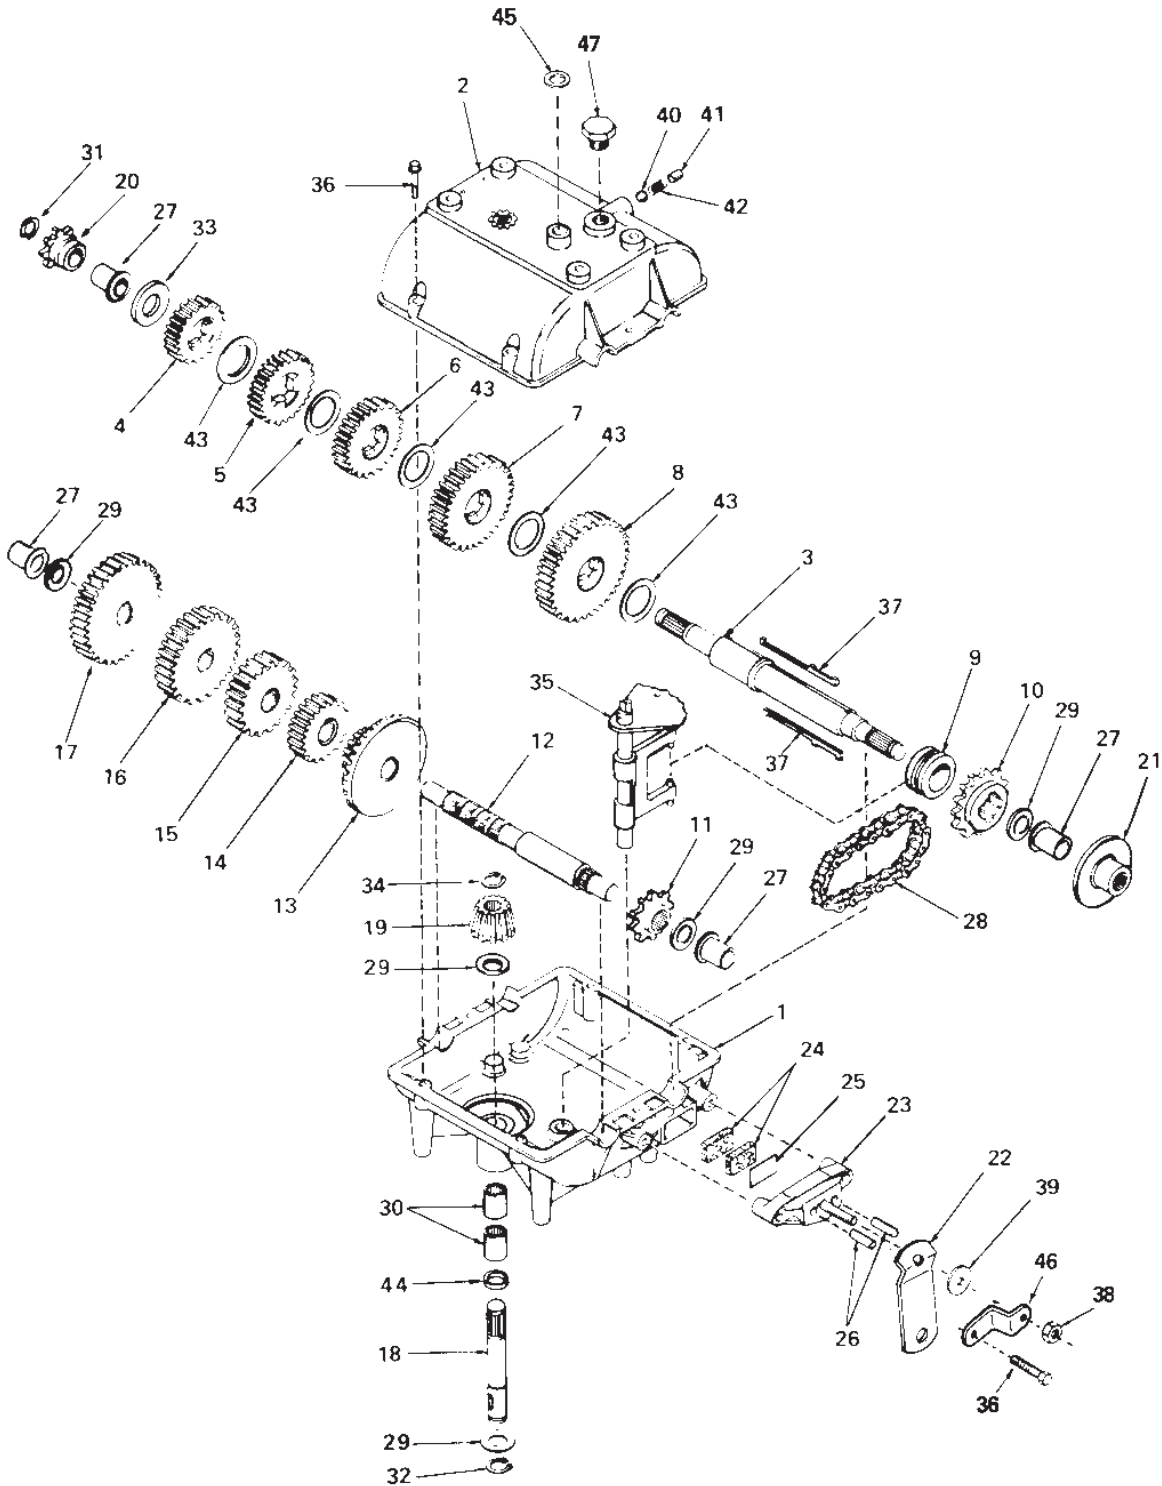

Utgåva Issue 41 - 2014		Förgasare Startmotor		Carburettor Starter Motor	
Pos. Fig.	Antal Quantity	Art nr Part No	Benämning	Description	Anmärkning Notes
423	2	94903	Skruv	Screw	
445	1	493910	Cartridge	Cartridge	
467	1	493903	Lås ratt	Knob	
482	2	93621	Skruv	Screw	
503	1	806000	Strap	Strap	
510	1	497606	Startdrev	Drive	
527	1	221428	Clamp	Clamp	
535	1	272477	Luftfilterelement	Filter Element	
537	1	281106	O-ring	O-ring	
544	1	497603	Armature	Armature	
601	2	93053	Slangklämma	Hose clamp	
615	1	263080	Retainer	Retainer	
618	1	262803	Fjäder	Spring	
634	1	494455	Seal-spring	Seal-spring	
634	1	281168	Bricka	Washer	
646	1	224546	Brace	Brace	
683	1	94929	Skruv	Screw	
725	1	222175	Värmskydd	Heat shield	
726	1	392134	Kuggkrans	Gear ring	
726	1	399676	Kuggkrans	Gear ring	
727	1	490324	Skyddskåpa	Cover	
728	2	94773	Skruv	Screw	
728	2	94951	Skruv	Screw	
729	1	225170	Wire retainer	Wire retainer	
783	1	280104	Drev	Gear	
801	1	394856	Lock	Drive end cap	
802	1	497607	Botten	End Cap	
803	1	497604	Hus	Housing	
851	1	493880	Terminal	Terminal	
872	1	281105	Cover	Cover	
875	1	496368	Filterhus	Filter body	
877	1	393814	Connector	Connector	
878	1	393422	Kabelhärva	Harness	
887	1	391529	Stator	Stator	
955	1	94642	Skruv	Screw	
965	2	94010	Mutter	Nut	
975	1	494378	Bowl	Bowl	
975	1	495933	Bowl	Bowl	
987	1	281166	Seal	Seal	
1090	1	497605	Brush set	Brush set