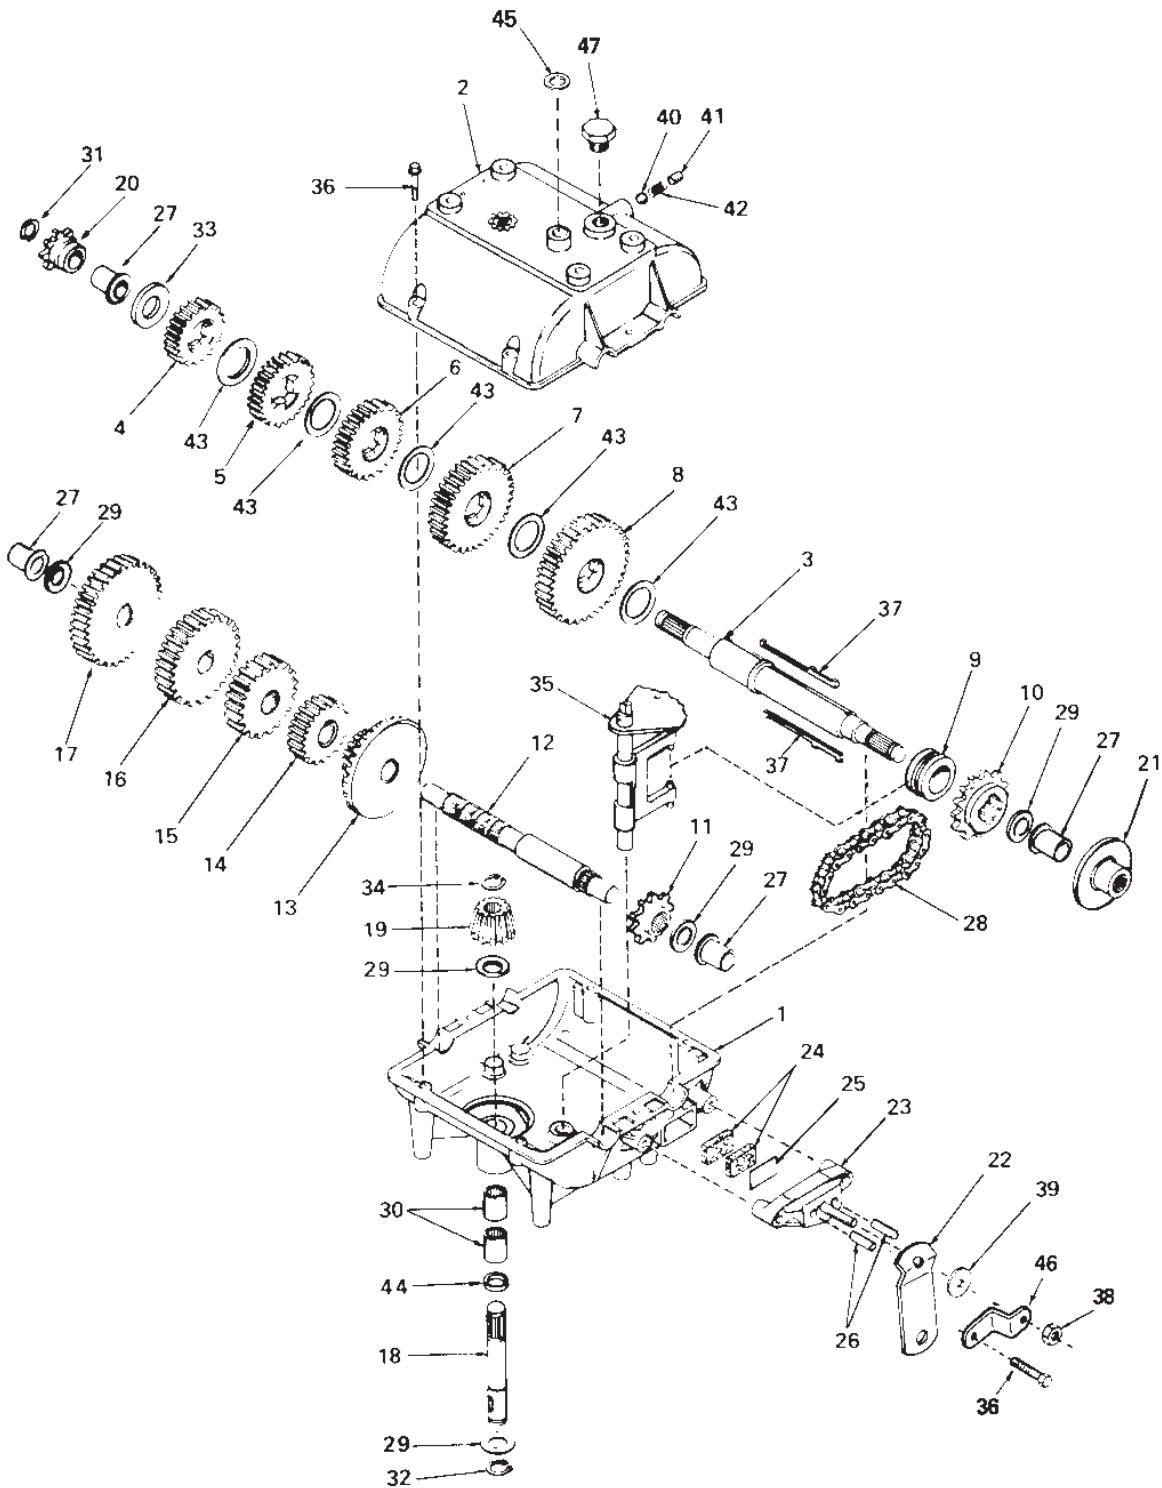

Utgåva Issue 41 - 2014		Tecumseh Peerless Växellåda 781A		Tecumseh Peerless Gear Box 781A	
Pos. Fig.	Antal Quantity	Art nr Part No	Benämning	Description	Anmärkning Notes
0	1	9500-9949-00	Växellåda 781B	Gear Box 781B	19 Villa/781A
1	1	770061	Case	Case	/781A
1	1	P007-7006-1A	Case	Case	/781A
2	1	772083	Cover	Cover	/781A
2	1	P007-7208-3A	Cover	Cover	/781A
3	1	776217	Axel	Shaft	/781A
3	1	P000-7762-17	Axel	Shaft	/781A
4	1	778121	Gear	Gear	20T/781A
4	1	P007-7812-1A	Drev	Gear	20T/781A
5	1	778122	Drev	Gear	22T/781A
5	1	P007-7812-2A	Drev	Gear	22T/781A
6	1	778123	Gear	Gear	25T/781A
6	1	P007-7812-3A	Drev	Gear	25T/781A
7	1	778124	Gear	Gear	30T/781A
7	1	P007-7812-4A	Drev	Gear	30T/781A
8	1	778125	Drev	Gear	35T/781A
8	1	P000-7781-25	Gear	Gear	35T/781A
9	1	784266	Collar	Collar	/781A
9	1	P000-7842-66	Hylsa	Collar	/781A
10	1	786083	Sprocket	Sprocket	18T/781A
10	1	P000-7860-83	Kedjehjul	Sprocket	18T/781A
11	1	786082	Sprocket	Sprocket	9T/781A
11	1	P000-7860-82	Kedjehjul	Sprocket	9T/781A
12	1	776134	Axel	Shaft	/781A
12	1	P000-7761-34	Axel	Shaft	/781A
13	1	778109	Gear	Gear	42T+15T/781A
13	1	P000-7781-09	Gear	Gear	42T+15T/781A
14	1	778126	Gear	Gear	20T/781A
14	1	P007-7812-6A	Drev	Gear	20T/781A
15	1	778127	Gear	Gear	25T/781A
15	1	P007-7812-7A	Drev	Gear	25T/781A
16	1	778128	Drev	Gear	28T/781A
16	1	P007-7812-8A	Drev	Gear	28T/781A
17	1	778129	Drev	Gear	30T/781A
17	1	P007-7812-9A	Drev	Gear	30T/781A
18	1	776135	Ingående axel	Input shaft	/781A
18	1	P000-7761-35	Axel	Shaft	/781A
19	1	778113	Drev	Pinion	/781A
19	1	P007-7811-3A	Drev	Bevel pinion	/781A
20	1	786114	Sprocket	Sprocket	/781A
20	1	P000-7861-14	Sprocket	Sprocket	/781A
21	1	790003	Bromsskiva	Brake Disc	/781A
21	1	P000-7900-03	Bromsskiva	Brake Disc	/781A
22	1	790033	Bromsarm	Brake Lever	/781A
22	1	P000-7900-33	Bromsarm	Brake Lever	/781A
23	1	790025	Hållare	Brake pad holder	/781A
23	1	P000-7900-25	Hållare	Holder	/781A
24	2	790006	Brake pad	Brake pad	/781A
24	2	P000-7900-06	Bromsbelägg	Brake pad	/781A