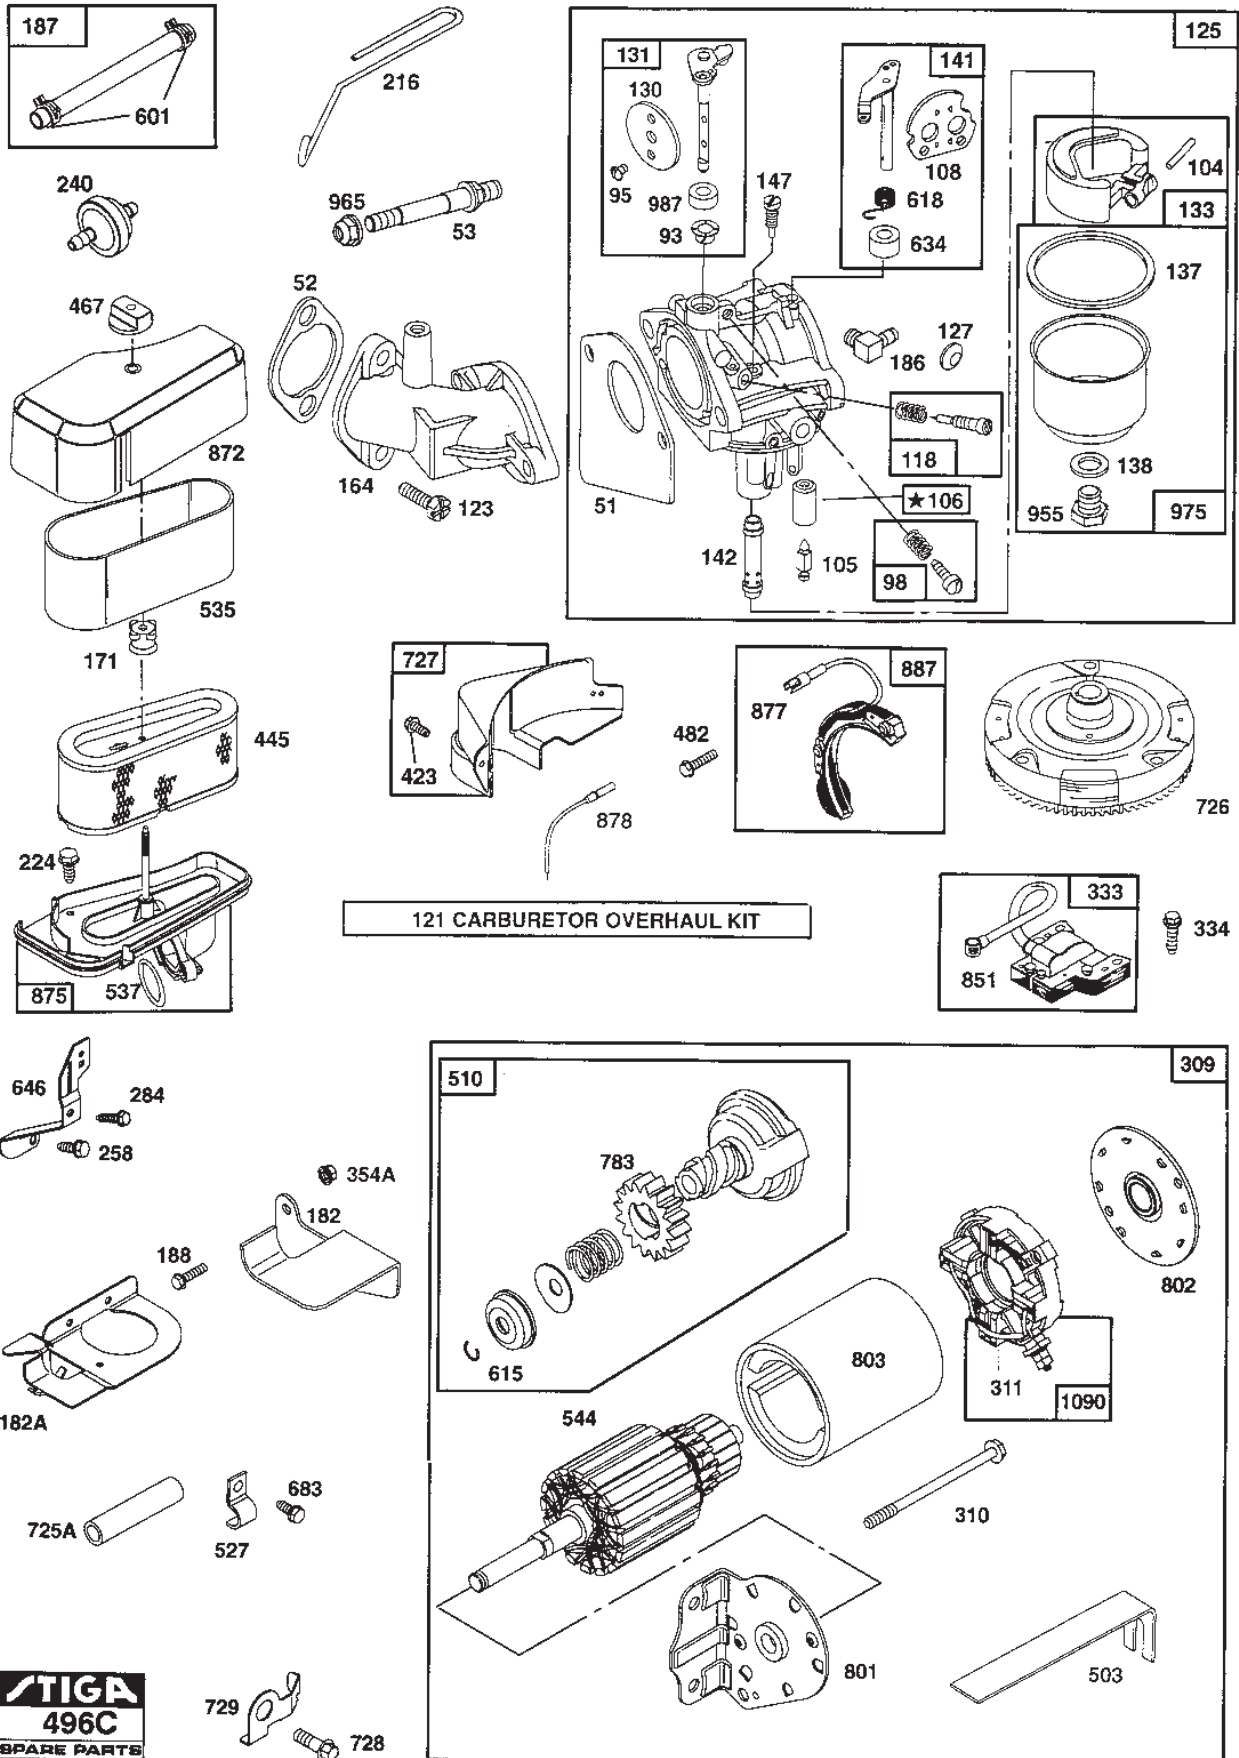

Utgåva Issue 41 - 2014		Förgasare Startmotor		Carburettor Starter Motor	
Pos. Fig.	Antal Quantity	Art nr Part No	Benämning	Description	Anmärkning Notes
51	1	272465	Packning	Gasket	
52	1	272554	Packning	Gasket	
53	2	94637	Skruv	Screw	
93	1	281346	Bussning	Bushing	
95	1	94098	Skruv	Screw	
95	2	94098	Skruv	Screw	
98	1	495800	Skruv	Screw	
104	1	231789	Axel	Shaft	
105	1	231855	Nålventil	Inlet needle valve	
106	1	231854	Valve seat	Valve seat	
108	1	224666	Choke valve	Choke valve	
118	1	496589	Nålventil	Needle valve	
121	1	497481	Reparationssats	Overhaul kit	Märkta/marked F
121	1	499231	Reparationssats	Overhaul kit	
123	2	94616	Skruv	Screw	
123	2	94913	Skruv	Screw	
125	1	496592	Förgasare kpl	Carburettor Assy	
125	1	499161	Förgasare kpl	Carburettor Assy	
130	1	224668	Gasspjäll	Throttle Valve	
131	1	494885	Axel	Shaft	
133	1	494381	Flottör	Float	
137	1	281165	Packning	Gasket	
138	1	281164	Bricka	Washer	
141	1	495931	Choke shaft	Choke shaft	
142	1	497860	Nozzle	Nozzle	
142	1	499039	Nozzle	Nozzle	
147	1	231983	Nozzle	Nozzle	
164	1	213819	Carburettor elbow	Carburettor elbow	
171	1	281051	Mutter	Nut	
182	1	223866	Tank bracket-L.H.	Tank bracket-L.H.	
182	1	222980	Tank bracket-R.H.	Tank bracket-R.H.	
186	1	493496	Fuel pipe elbow	Fuel pipe elbow	
187	1	296004	Fuel pipe	Fuel pipe	
187	1	393815	Bränsleledning	Fuel line	
188	1	94627	Skruv	Screw	
216	1	262766	Choke link	Choke link	
224	1	94729	Skruv	Screw	
224	1	94905	Skruv	Screw	
240	1	298090	Bränslefilter	Fuel Filter	
258	1	94929	Skruv	Screw	
284	1	94704	Skruv	Screw	
284	1	94903	Skruv	Screw	
309	1	497595	Starter motor	Starter motor	
310	2	94003	Skruv	Screw	
311	4	497608	Brush set	Brush set	
333	1	492341	Armature magneto	Armature magneto	
334	2	94731	Skruv	Screw	
354	1	94726	Mutter	Nut	
423	2	94073	Skruv	Screw