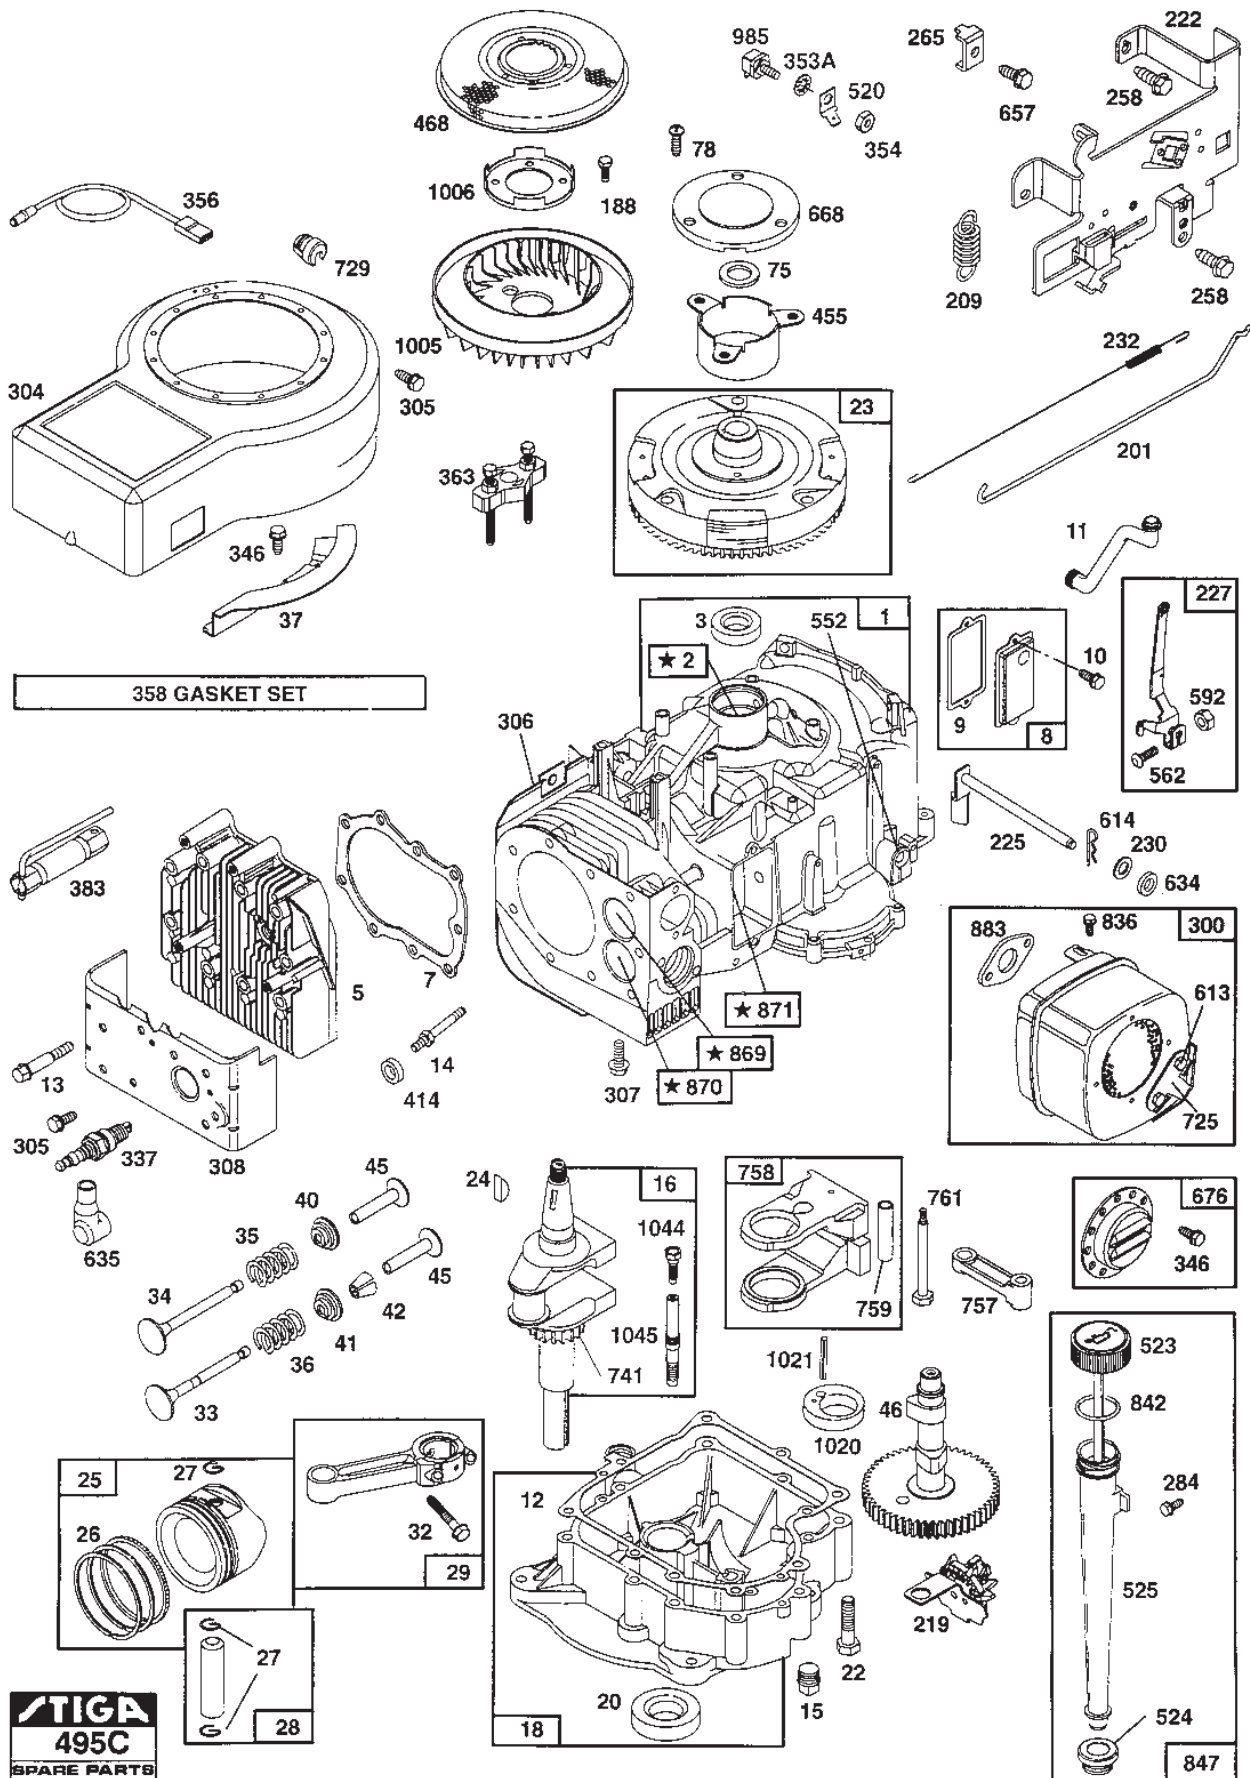

www.stiga.com

Utgåva Issue 41 - 2014		Cylinder Vevhus	Cylinder Crankcase		
Pos. Fig.	Antal Quantity	Art nr Part No	Benämning	Description	Anmärkning Notes
1	1	496413	Cylinder	Cylinder	
2	1	399265	Bussning	Bushing	
3	1	391086	Tätningring	Seal	
5	1	494240	Topplöck	Cylinder Head	
7	1	271866	Packning	Gasket	
8	1	495735	Vevhusventilation	Breather	
9	1	27803	Packning	Gasket	
10	2	94621	Skruv	Screw	
11	1	281246	Rör	Tube	
12	1	271916	Packning	Gasket	
13	8	94622	Skruv	Screw	
13	9	94622	Skruv	Screw	
14	1	94776	Stud	Stud	
15	1	94239	Oil drain plug	Oil drain plug	
16	1	495162	Crankshaft	Crankshaft	
18	1	494238	Vevhus	Oil sump	
20	1	291675	Tätningring	Oil seal Oil Seal	
22	6	94624	Skruv	Screw	
23	1	492326	Flywheel	Flywheel	
24	1	222698	Kil	Key	
25	1	394661	Kolv kpl	Piston Assy	
25	1	499282	Kolv	Piston	
26	1	391780	Ring set	Ring set	
27	2	260924	Låsring	Lock	
27	2	263129	Låsring	Lock	
28	1	299691	Kolvsprint	Piston Pin	
28	1	498319	Kolvsprint	Piston Pin	
29	1	490348	Vevstake kpl	Connecting rod assy	
32	2	94671	Skruv	Screw	
32	2	95017	Skruv	Screw	
33	1	262246	Utblåsningsventil	Exhaust valve	
34	1	262247	Insugningsventil	Intake valve	
35	1	65906	Ventilfjäder-insug	Valve spring-intake	
36	1	26828	Ventilfjäder-utblås	Valve spring-exhaust	
37	1	224502	Guard	Guard	
40	1	221596	Hållare	Retainer	
41	1	292260	Rotator	Rotocoil	
42	2	494553	Retainer	Retainer	
45	2	262248	Ventillyftare	Valve tappet	
46	1	212897	Kamaxel	Camshaft	
75	1	225136	Bricka	Washer	
78	3	94626	Skruv	Screw	
188	3	94627	Skruv	Screw	
201	1	262767	Governor link	Governor link	
209	1	260695	Fjäder	Spring	
209	1	261306	Fjäder	Spring	
219	1	490815	Oljekastardrev	Oil slinger gear	
222	1	495611	Governor plate	Governor plate	
225	1	495157	Governor crank	Governor crank	