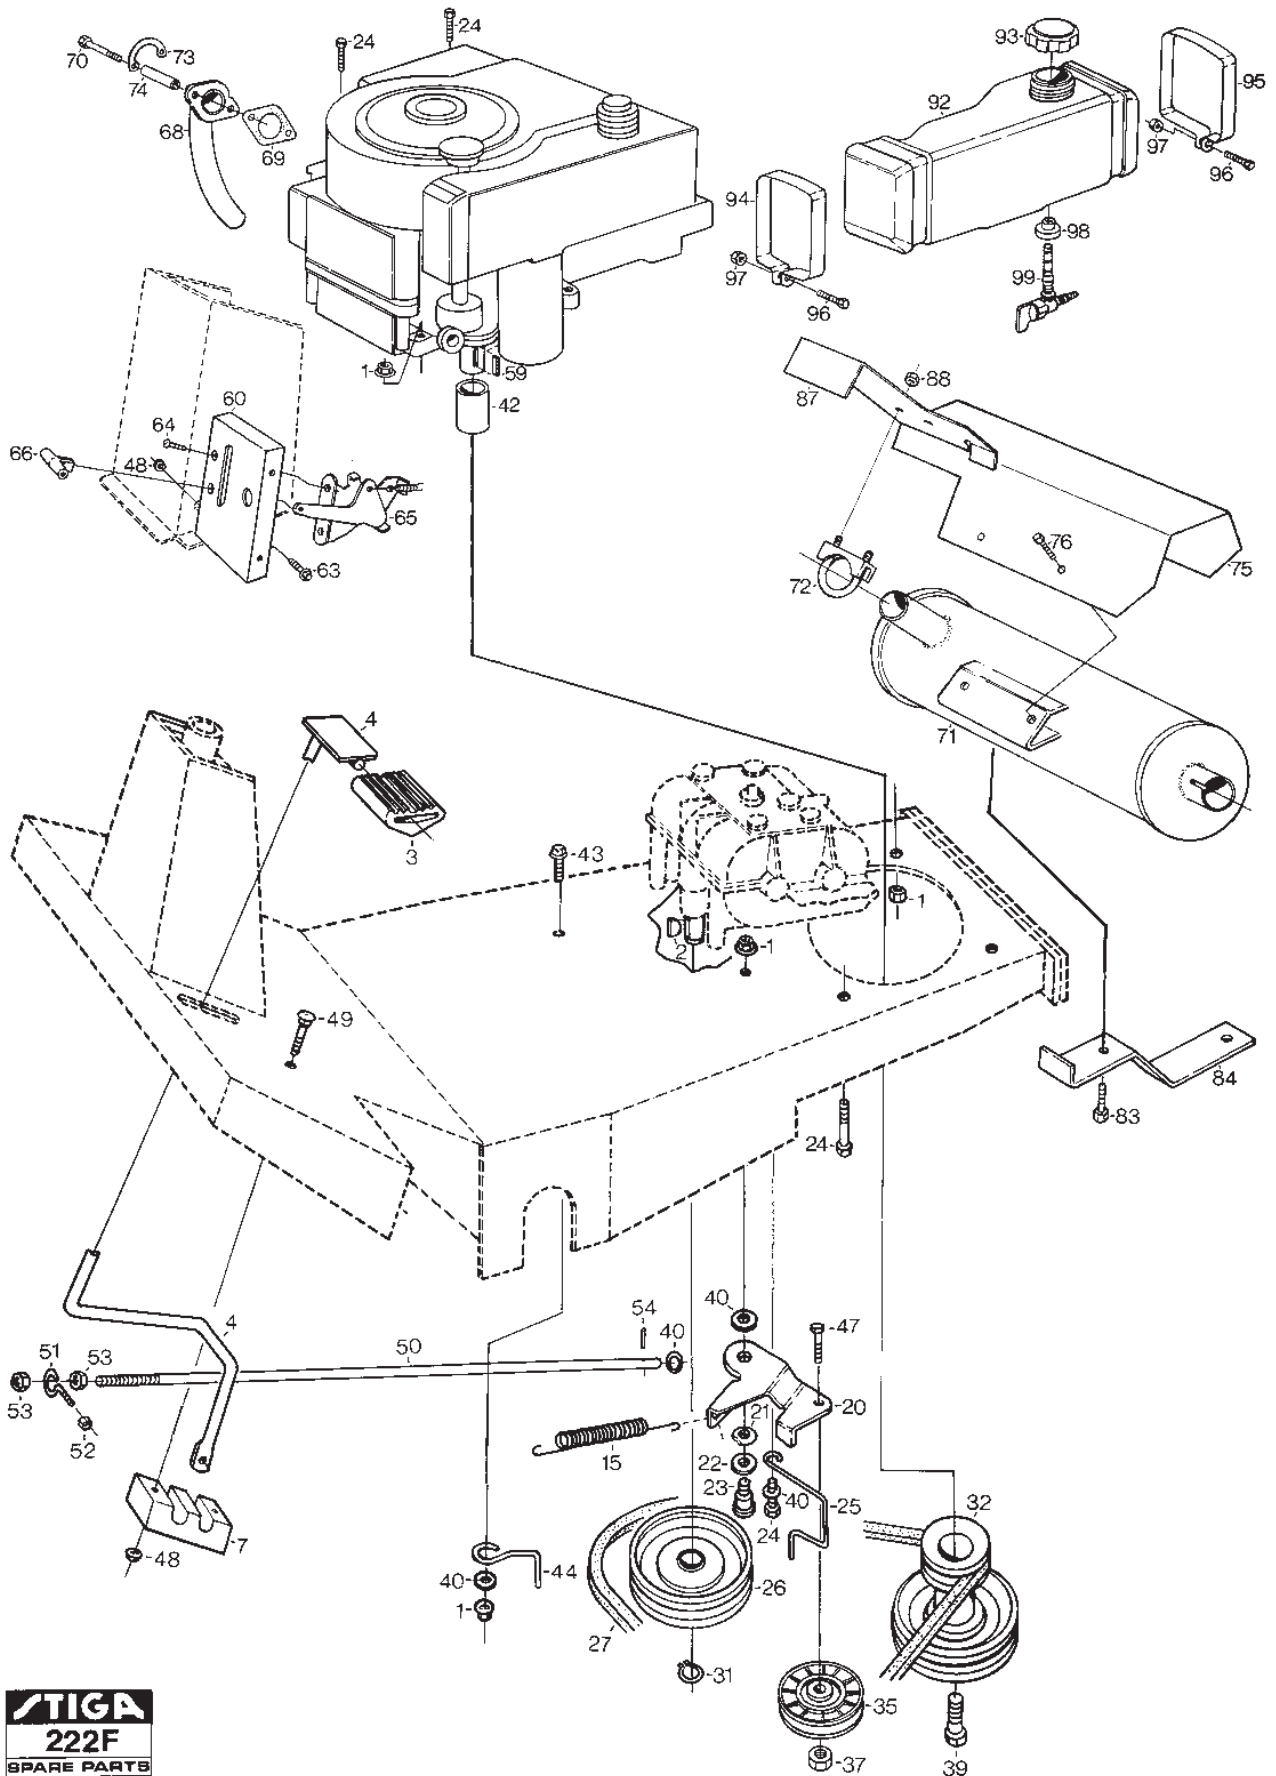

Utgåva Issue 41 - 2014		Hjulupphängning Bromssystem		Wheel Suspension Brake System	
Pos. Fig.	Antal Quantity	Art nr Part No	Benämning	Description	Anmärkning Notes
1	1	1134-1979-01	Pedal Kpl 5-01	Brake Pedal	
2	2	9898-0635-12	Skruv	Screw	
4	1	1134-1934-01	Distans	Spacer	
4	1	1134-1937-01	Reglagespak	Control Lever	
5	1	1134-1927-01	Lager 5-01	Bearing	
6	2	9739-0631-22	Mutter | Strålkastare	Nut | Working lamp	
7	2	4231-0013-00	Fjäder	Spring	
8	1	1134-1980-01	Bromsstång	Brake Rod	
11	4	9959-0820-16	Skruv	Screw	
12	5	9739-0831-22	Mutter	Nut	
13	2	1134-1876-01	Bakaxelfäste 5-01 24	Rear Axle Mounting	
14	2	1134-1875-01	Bussning	Bushing	
15	2	1134-3176-01	Fälg	Rim	
16	4	9545-0500-00	Ventil	Valve Assy.	
17	2	1134-1348-01	Skruv	Screw	
18	2	9545-0120-00	Däck	Tyre	16 x 7.50-8
18	2	9545-0116-00	Däck	Tyre	16 x 7.50-8
19	5	9650-0020-04	Spårring Sga 20	Circlip	
20	3	9699-0088-02	Bricka	Washer	
21	1	1134-1634-01	Bakaxel	Rear axle	
22	2	9501-0500-00	Smörjkopp Kort Rak	Grease Dispenser	
23	1	1134-1428-01	Spindel-vä	Spindle Lh	
24	1	1134-1583-01	Axel	Shaft For Steering Pulley	
25	1	1134-1428-02	Spindel-hö	Spindle Rh	
27	2	1134-2669-01	Fälg kpl	Rim assy	
28	1	1134-9026-01	Bussning	Bearing	Sats 4 st/kit of 4
29	2	9545-0117-00	Däck	Tyre	13 x 5.00-6
30	4	1134-0341-01	Bricka	Washer	
31	2	9743-3721-32	Mutter	Nut	
34	1	9747-0831-02	Mutter | Låsmutter	Nut	
35	1	1134-1023-00	Fjäder	Brake Spring	
36	1	9699-0090-02	Bricka	Washer	
37	1	9595-0160-00	Spiralspnst Prym N3X16	Locating Pin	
38	1	1134-1889-01	Skruvögla	Eye Bolt	
39	1	9747-0631-02	Mutter | Låsmutter	Nut	
41	1	1134-0269-00	Pedalgummi	Pedal Rubber	
42	1	1134-2138-01	Skruvögla	Eye Bolt