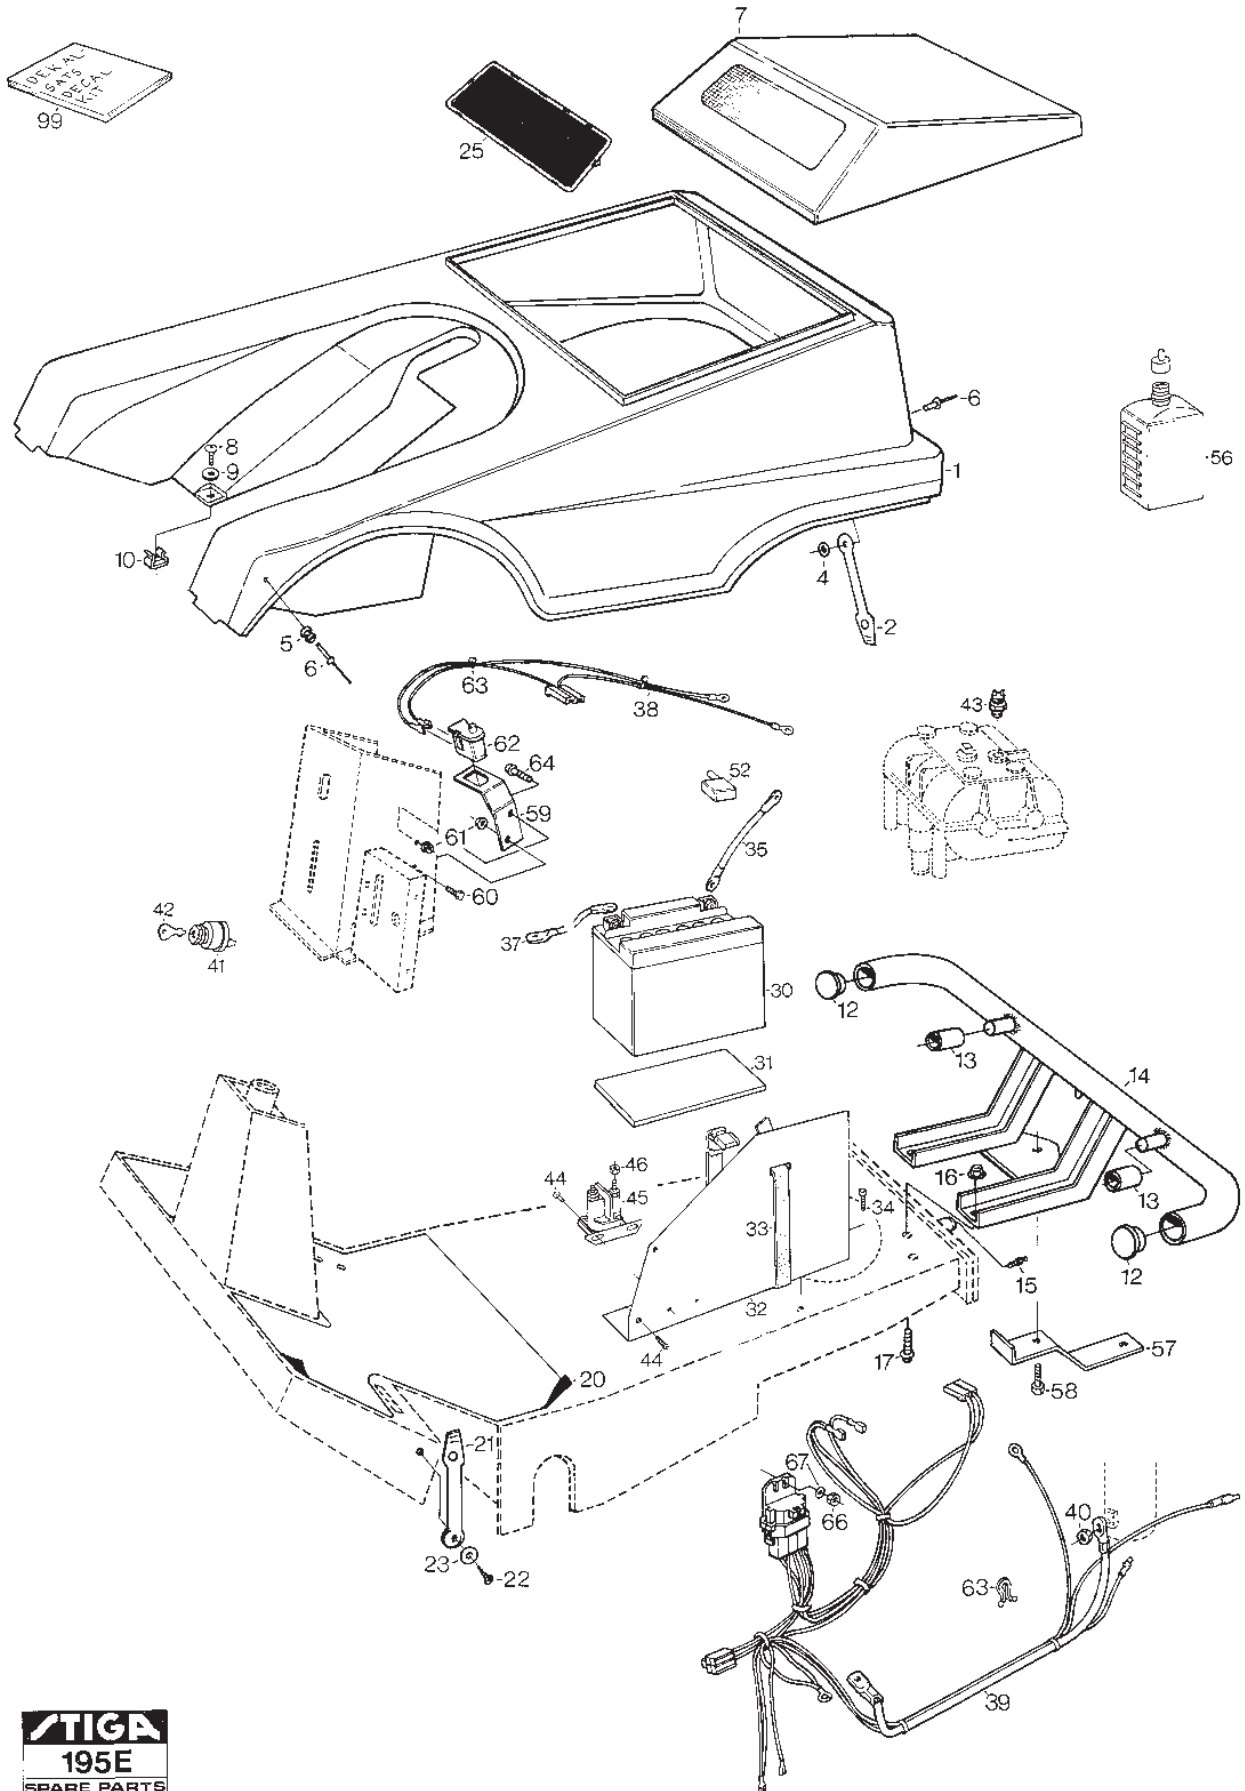

Utgåva Issue 41 - 2014		Tecumseh Peerless Differential 100-019B		Tecumseh Peerless Differential 100-019B	
Pos. Fig.	Antal Quantity	Art nr Part No	Benämning	Description	Anmärkning Notes
0	1	1134-1694-04	Differentiell	Differential	Villa
0	1	1134-5014-01	Differentiell	Differential	
1	1	774344	Hus	Housing	Inkl. pos. 13
1	1	774659	Hus	Housing	Inkl. pos. 13
1	1	774345	Hus	Housing	Inkl. pos. 13
1	1	774660	Hus	Housing	Inkl. pos. 13
1	1	P000-7743-45	Housing	Housing	
1	1	P000-7743-44	Housing	Housing	
2	1	774740	Axel	Axle	8-13/16" (224 mm)
2	1	P000-7747-40	Axel	Axle	224 mm
2	1	775118	Axel	Axle	11-27/32" (301 mm)
3	1	774741	Axel	Axle	420 mm
3	1	P000-7747-41	Axel	Axle	420 mm
3	1	775119	Axel	Axle	19-19/32" (498 mm)
4	2	778221	Bevel gear	Bevel gear	
4	2	778368	Drev	Bevel gear	
4	2	P000-7782-21	Drev	Bevel gear	
5	2	778068	Bevel pinion gear	Bevel pinion gear	
5	2	778368	Drev	Bevel gear	
5	2	P000-7780-68	Drev	Gear	
6	1	786040	Stift	Drive pin	
6	1	P000-7860-40	Stift	Drive pin	
7	2	780096	Bricka	Washer	
7	2	P000-7800-96	Bricka	Washer	
8	2	780001	Bricka	Washer	
8	2	P000-7800-01	Bricka	Washer	
10	4	792125	Låsring	Retainer ring	
10	4	P000-7921-25	Låsring	Snap ring	
11	4	792041	Skruv	Screw	
11	4	P000-7920-41	Skruv	Screw	
13	2	780077	Bussning	Bushing	
13	2	P000-7800-77	Bussning	Bushing	
90	1	788067	Smörjfett	Grease	Bentonite
90	1	P007-8806-7B	Grease	Grease	0.9 kg Bentonite