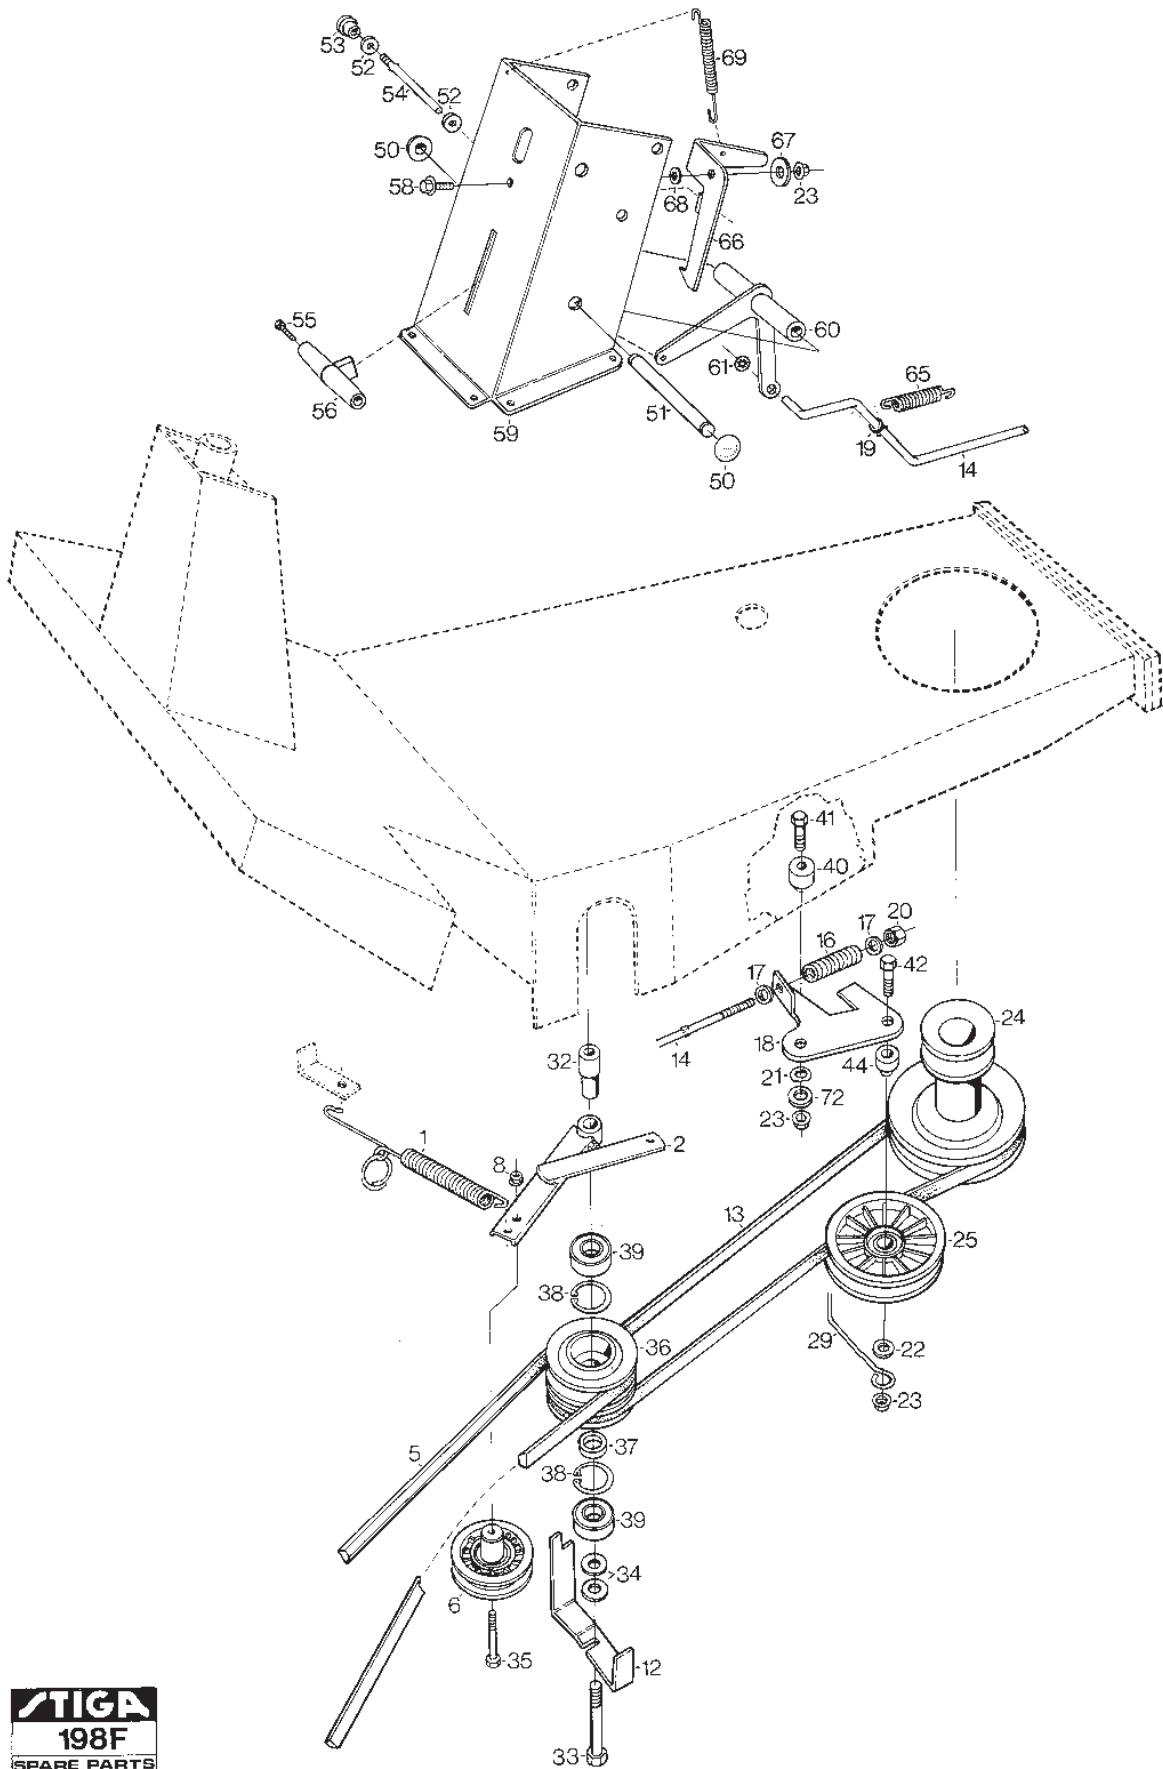

Utgåva Issue 41 - 2014		Transmission		Transmission	
Pos. Fig.	Antal Quantity	Art nr Part No	Benämning	Description	Anmärkning Notes
1	1	9987-5016-16	Skruv	Screw	
2	1	9699-0060-02	Bricka	Washer	
4	1	9500-9949-00	Växellåda 781B	Gear Box 781B	19 Peerless 781A
5	1	792072	Circlip	Circlip	
5	1	P000-7920-72	Retaining ring	Retaining ring	
6	1	786114	Sprocket	Sprocket	
6	1	P000-7861-14	Sprocket	Sprocket	
7	1	9589-0008-02	Chain w. chain lock	Chain w. chain lock	
8	1	9589-0504-00	Kedjelås	Chain Fastener	
9	2	9997-0855-12	Skruv	Screw	
10	2	1134-1561-01	Hävarm	Lever	
11	2	1134-1565-01	Distans	Spacer	
14	2	9739-0831-22	Mutter	Nut	
15	4	9988-3619-16	Skruv	Screw	
20	4	9743-3621-32	Mutter	Nut	
20	4	9795-3631-02	Mutter	Nut	
21	1	1134-1691-02	Kedjehjul	Sprocket	
22	1	1134-1694-04	Differentiell	Differential	Peerless 100-019B
24	1	1134-1936-01	Spännrulle	Tensioning Roller	
25	1	1134-1942-01	Skruv	Screw	
26	1	9747-0831-02	Mutter | Låsmutter	Nut	
27	1	1134-1925-02	Växelspak Smst5-01	Gear Shifter	
28	1	1134-1981-01	Böjstopp	Shift Lock	
29	1	1134-1916-01	Spärrplatta 5-01	Stop Plate	
30	2	9942-0816-16	Skruv	Screw