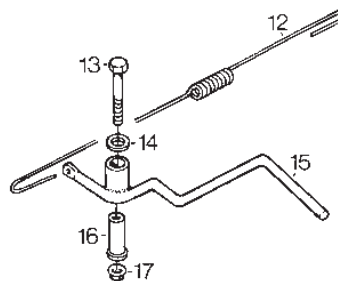

Utgåva Issue 41 - 2014		Kraftuttagsbroms (Vissa Modeller)		Pto-Brake (Certain Models Only)	
Pos. Fig.	Antal Quantity	Art nr Part No	Benämning	Description	Anmärkning Notes
12	1	1134-3443-01	Fjäder	Brake Spring	
13	1	9997-0855-12	Skruv	Screw	
14	1	9699-0056-02	Bricka	Washer	
15	1	1134-3512-01	Bromsarm	Brake Lever	
16	1	1134-3510-01	Distans	Spacer	
17	1	9739-0831-22	Mutter	Nut