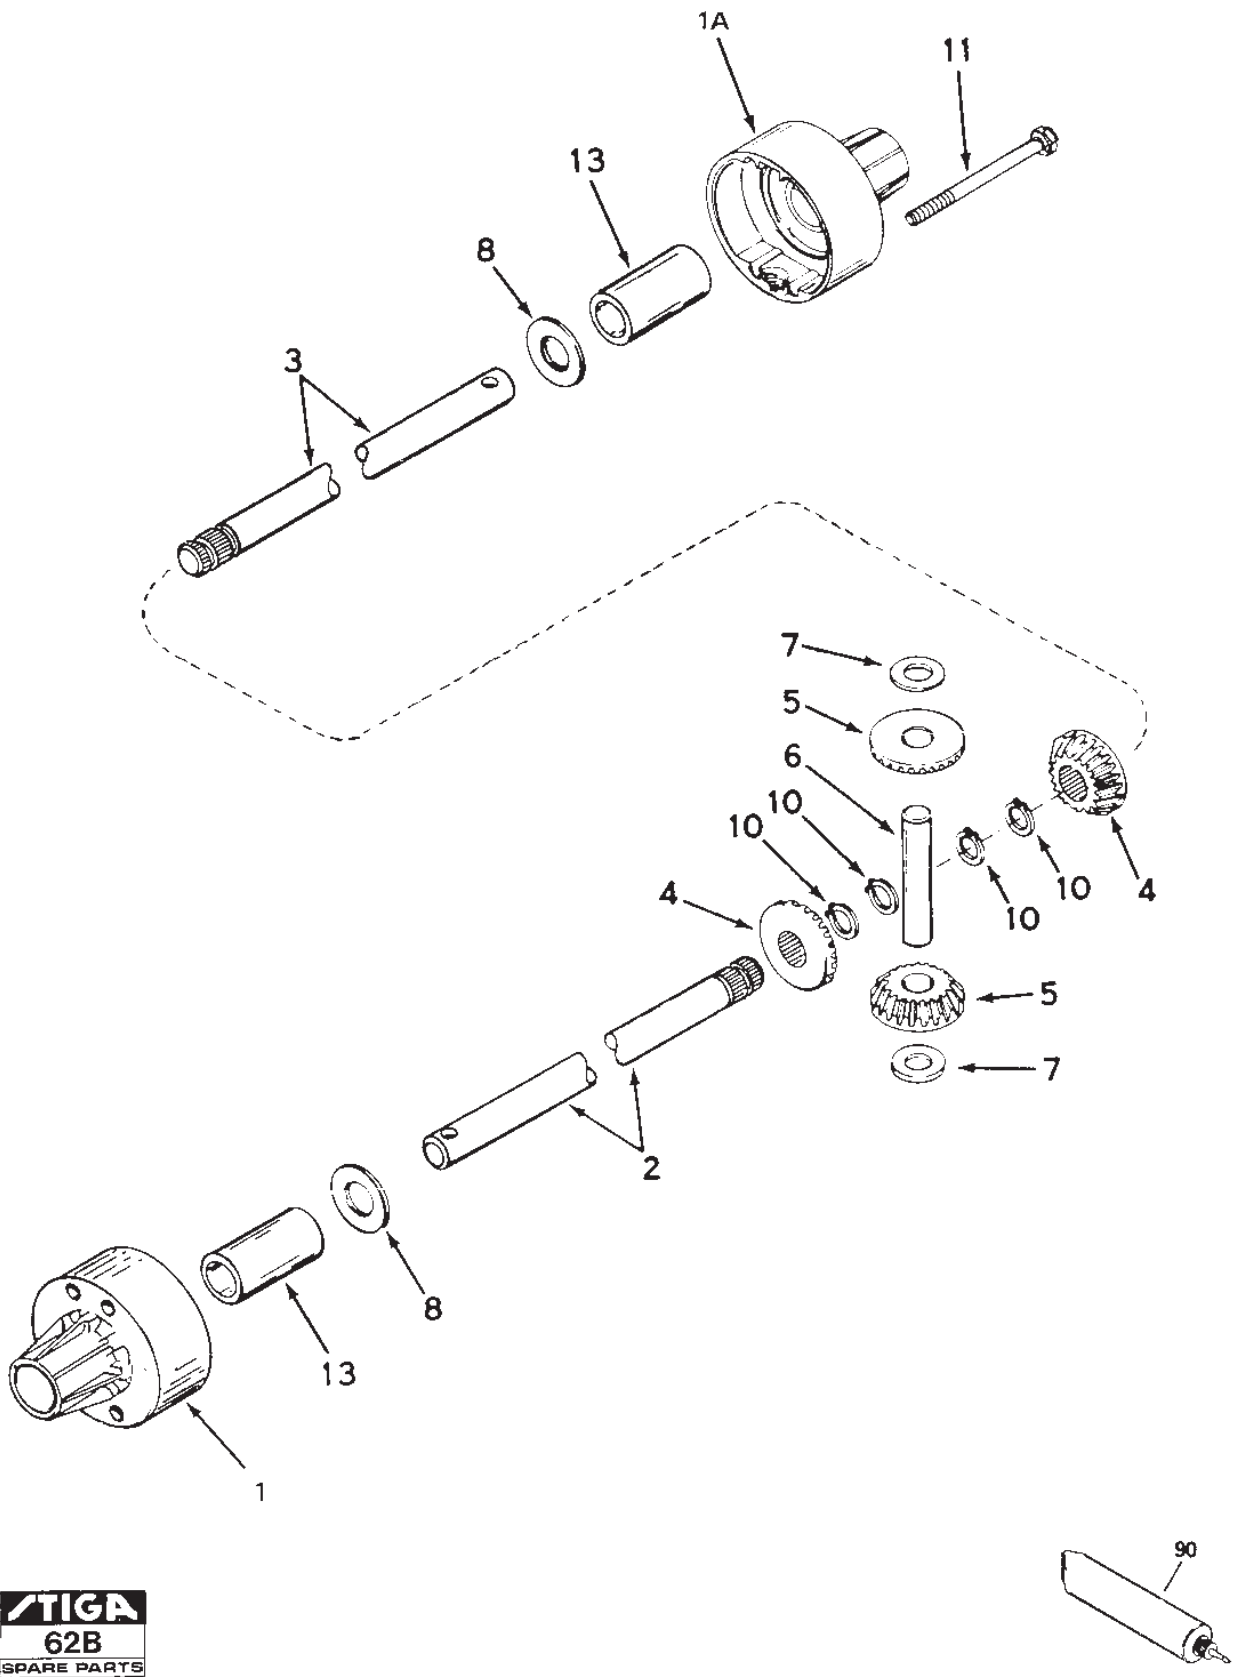

Utgåva Issue 45 - 2014		Tecumseh Peerless Differential 100-019B		Tecumseh Peerless Differential 100-019B	
Pos. Fig.	Antal Quantity	Art nr Part No	Benämning	Description	Anmärkning Notes
0	1	1134-1694-04	Differentiell	Differential	Villa
0	1	1134-5014-01	Differentiell	Differential	
1	1	774344	Hus	Housing	Inkl. pos. 13
1	1	774659	Hus	Housing	Inkl. pos. 13
1	1	774345	Hus	Housing	Inkl. pos. 13
1	1	774660	Hus	Housing	Inkl. pos. 13
1	1	P000-7743-45	Housing	Housing	
1	1	P000-7743-44	Housing	Housing	
2	1	774740	Axel	Axle	8-13/16" (224 mm)
2	1	P000-7747-40	Axel	Axle	224 mm
2	1	775118	Axel	Axle	11-27/32" (301 mm)
3	1	774741	Axel	Axle	420 mm
3	1	P000-7747-41	Axel	Axle	420 mm
3	1	775119	Axel	Axle	19-19/32" (498 mm)
4	2	778221	Bevel gear	Bevel gear	
4	2	778368	Drev	Bevel gear	
4	2	P000-7782-21	Drev	Bevel gear	
5	2	778068	Bevel pinion gear	Bevel pinion gear	
5	2	778368	Drev	Bevel gear	
5	2	P000-7780-68	Drev	Gear	
6	1	786040	Stift	Drive pin	
6	1	P000-7860-40	Stift	Drive pin	
7	2	780096	Bricka	Washer	
7	2	P000-7800-96	Bricka	Washer	
8	2	780001	Bricka	Washer	
8	2	P000-7800-01	Bricka	Washer	
10	4	792125	Låsring	Retainer ring	
10	4	P000-7921-25	Låsring	Snap ring	
11	4	792041	Skruv	Screw	
11	4	P000-7920-41	Skruv	Screw	
13	2	780077	Bussning	Bushing	
13	2	P000-7800-77	Bussning	Bushing	
90	1	788067	Smörjfett	Grease	Bentonite
90	1	P007-8806-7B	Grease	Grease	0.9 kg Bentonite