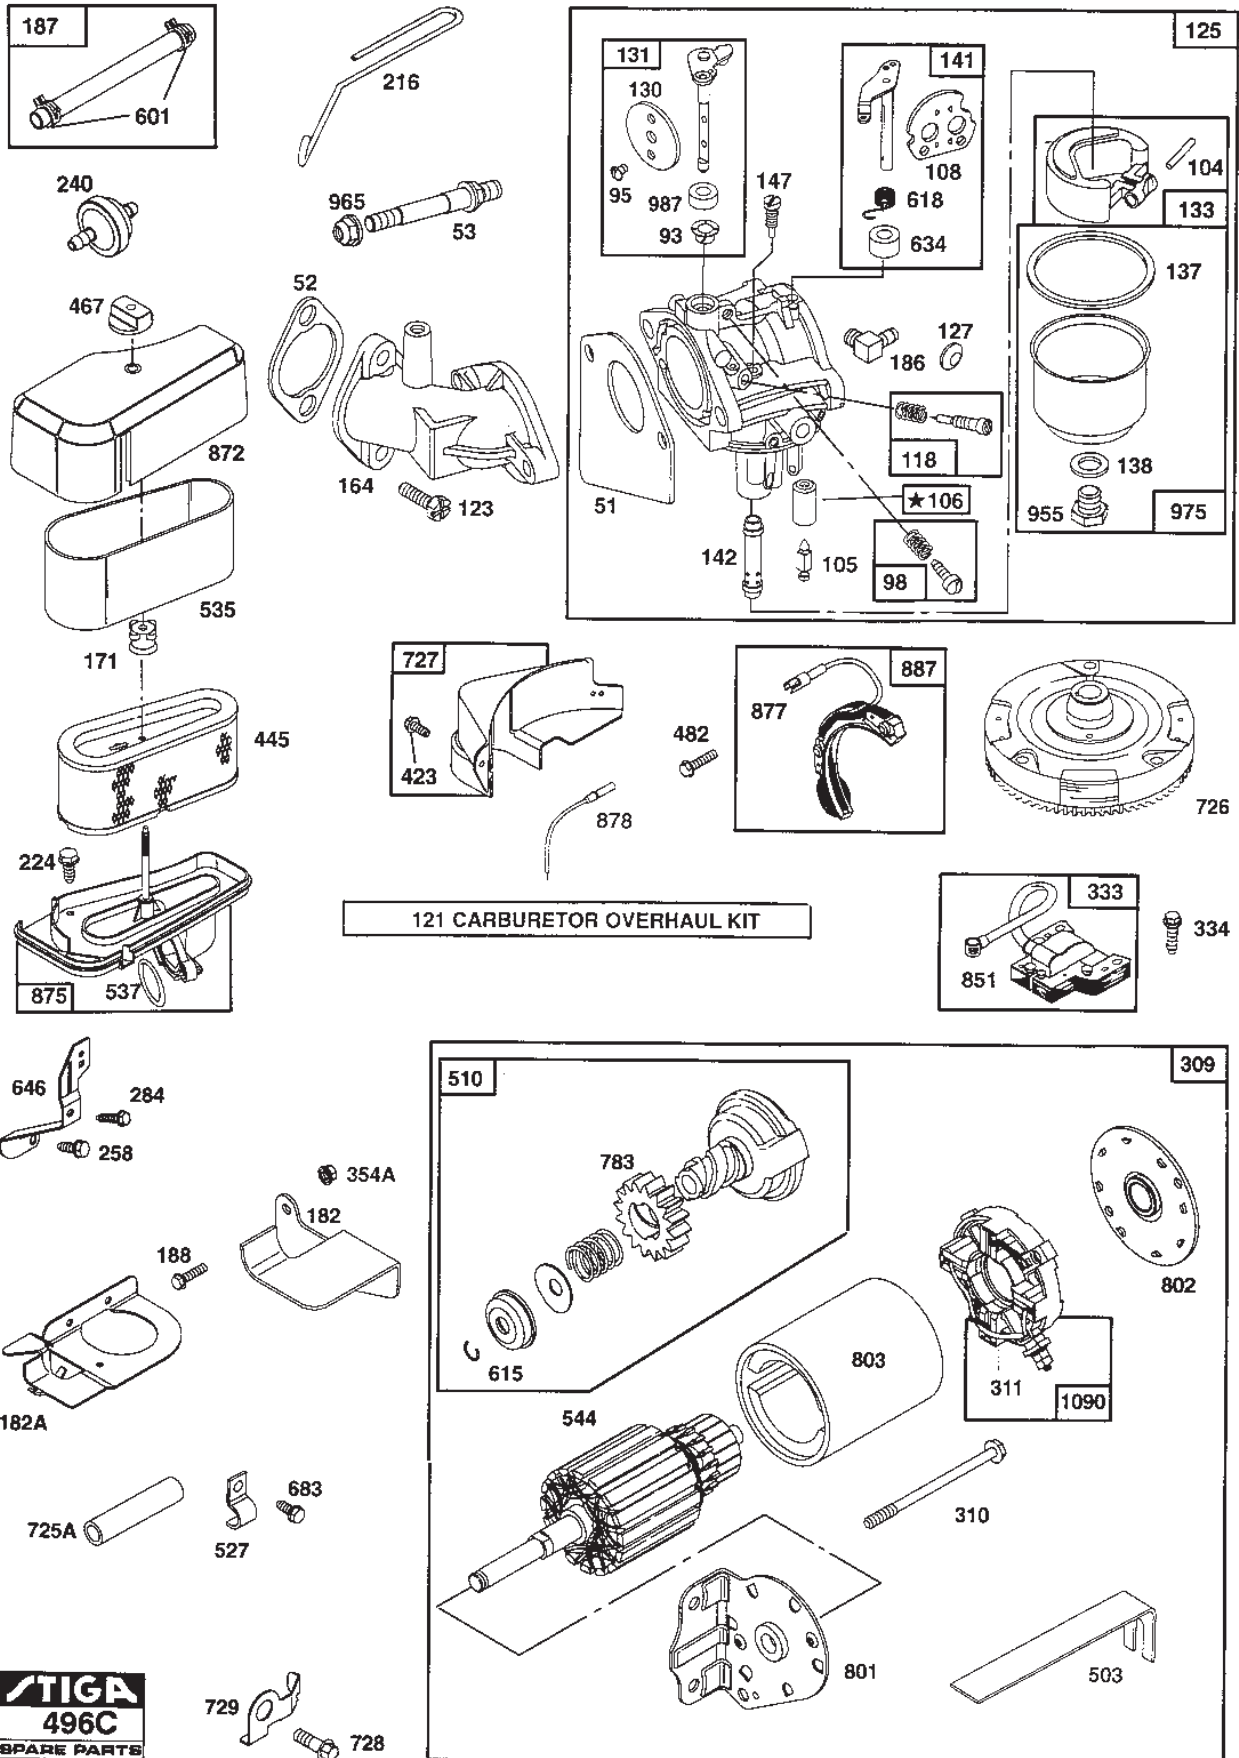

Utgåva Issue 45 - 2014		Förgasare Startmotor	Carburettor Starter Motor		
Pos. Fig.	Antal Quantity	Art nr Part No	Benämning	Description	Anmärkning Notes
423	2	94903	Skruv	Screw	
445	1	493910	Cartridge	Cartridge	
467	1	493903	Lås ratt	Knob	
482	2	93621	Skruv	Screw	
503	1	806000	Strap	Strap	
510	1	497606	Startdrev	Drive	
527	1	221428	Clamp	Clamp	
535	1	272477	Luftfilterelement	Filter Element	
537	1	281106	O-ring	O-ring	
544	1	497603	Armature	Armature	
601	2	93053	Slangklämma	Hose clamp	
615	1	263080	Retainer	Retainer	
618	1	262803	Fjäder	Spring	
634	1	494455	Seal-spring	Seal-spring	
634	1	281168	Bricka	Washer	
646	1	224546	Brace	Brace	
683	1	94929	Skruv	Screw	
725	1	222175	Värmskydd	Heat shield	
726	1	392134	Kuggkrans	Gear ring	
726	1	399676	Kuggkrans	Gear ring	
727	1	490324	Skyddskåpa	Cover	
728	2	94773	Skruv	Screw	
728	2	94951	Skruv	Screw	
729	1	225170	Wire retainer	Wire retainer	
783	1	280104	Drev	Gear	
801	1	394856	Lock	Drive end cap	
802	1	497607	Botten	End Cap	
803	1	497604	Hus	Housing	
851	1	493880	Terminal	Terminal	
872	1	281105	Cover	Cover	
875	1	496368	Filterhus	Filter body	
877	1	393814	Connector	Connector	
878	1	393422	Kabelhärva	Harness	
887	1	391529	Stator	Stator	
955	1	94642	Skruv	Screw	
965	2	94010	Mutter	Nut	
975	1	494378	Bowl	Bowl	
975	1	495933	Bowl	Bowl	
987	1	281166	Seal	Seal	
1090	1	497605	Brush set	Brush set