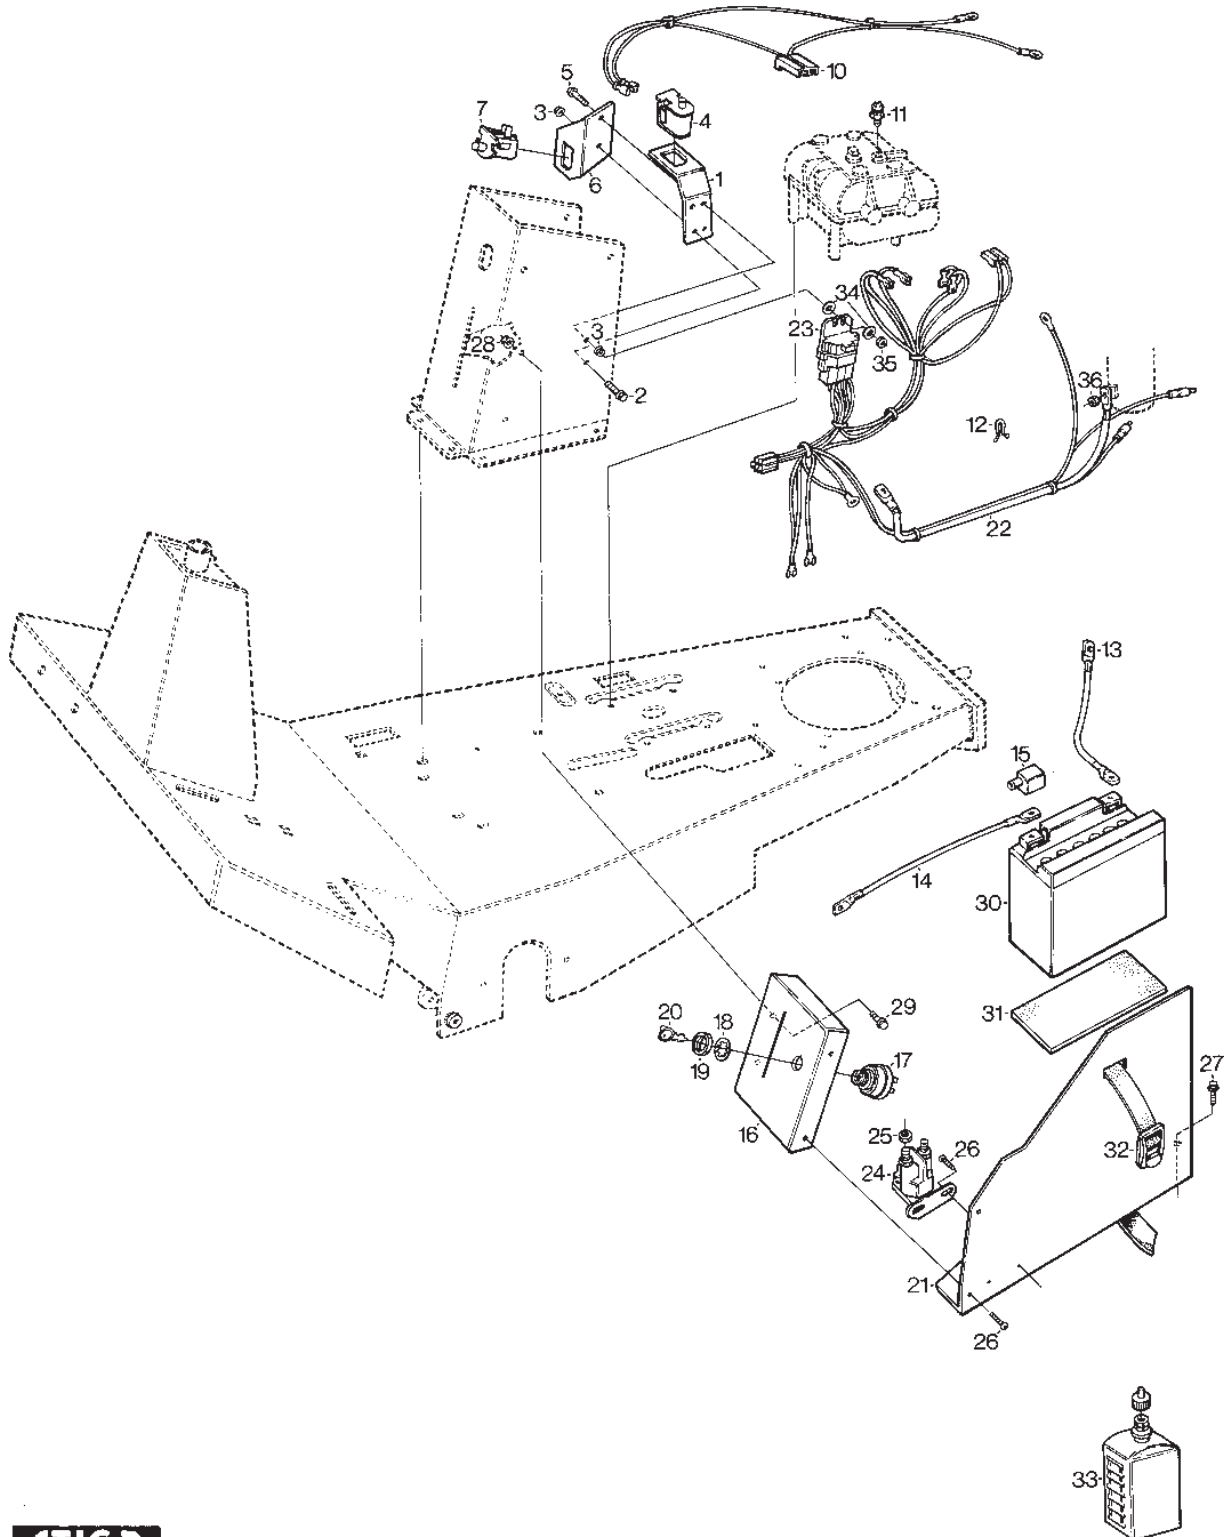

Utgåva Issue 45 - 2014		Esystem Electrical System			
Pos. Fig.	Antal Quantity	Art nr Part No	Benämning	Description	Anmärkning Notes
1	1	1134-3251-02	Fäste	Bracket	
2	1	9959-0616-16	Skruv	Screw	L = 16 mm (USA,CAN)
2	1	9959-0616-16	Skruv	Screw	L = 16 mm (USA,CAN)
2	2	9959-0612-16	Skruv	Screw	L = 12 mm
3	2	9739-0631-22	Mutter	Nut	
4	1	1134-3156-02	Brytare (grå)	Switch	
5	1	9997-0625-16	Skruv	Screw	
6	1	1134-3551-01	Brytarfäste	Attachment	USA, Canada
7	1	1134-3156-01	Brytare	Switch	USA, Canada
11	1	9400-0105-01	Brytare	Switch	
12	1	1134-3204-01	Twistögla	Cable Holder	
13	1	1131-1455-00	Batterikabel (-)	Battery Cable (-)	
14	1	1134-0234-01	Batterikabel (+)	Battery Cable (+)	
15	1	1134-2310-01	Batteriskydd	Guard Cap (+)	
16	1	1134-1594-01	Instrumentpanel	Panel	
17	1	1134-1814-01	Tändningslås Kpl Service	Starter Switch Assy.	
18	1	1134-2853-01	Bricka	Washer	
19	1	1134-2852-01	Mutter	Nut	
20	1	1134-2848-01	Tändningsnyckel	Ignition Key	
21	1	1134-1922-01	Batteriplatta	Battery Plate	
22	1	1134-3622-01	Kablage Villa Oversea	Harness	USA, Canada
22	1	1134-3622-01	Kablage Villa Oversea	Harness	USA, Canada
22	1	1134-3621-01	Kabelhärva	Harness	
23	1	1134-3623-02	Interlockkrets	Interlock Module	
24	1	1134-2962-01	Solenoid Kpl Service	Solenoid	
25	2	9794-5131-02	Mutter	Nut	
26	4	9849-8009-16	Skruv	Screw	
27	1	9942-0612-16	Skruv	Screw	
28	2	9739-0631-22	Mutter	Nut	
29	2	9959-0612-16	Skruv	Screw	
30	1	9400-0086-00	Batteri	Battery	
31	1	1134-2333-01	Batteriunderlägg	Battery Pad	
32	1	9400-0064-02	Batterihållare	Battery Holder	
33	1	1134-3300-01	Batterisyra	Battery Acid	2 x 0.85 liter
34	2	9699-0060-02	Bricka	Washer	
35	1	9747-0631-02	Mutter | Låsmutter	Nut	
36	1	9795-3531-02	Mutter	Nut