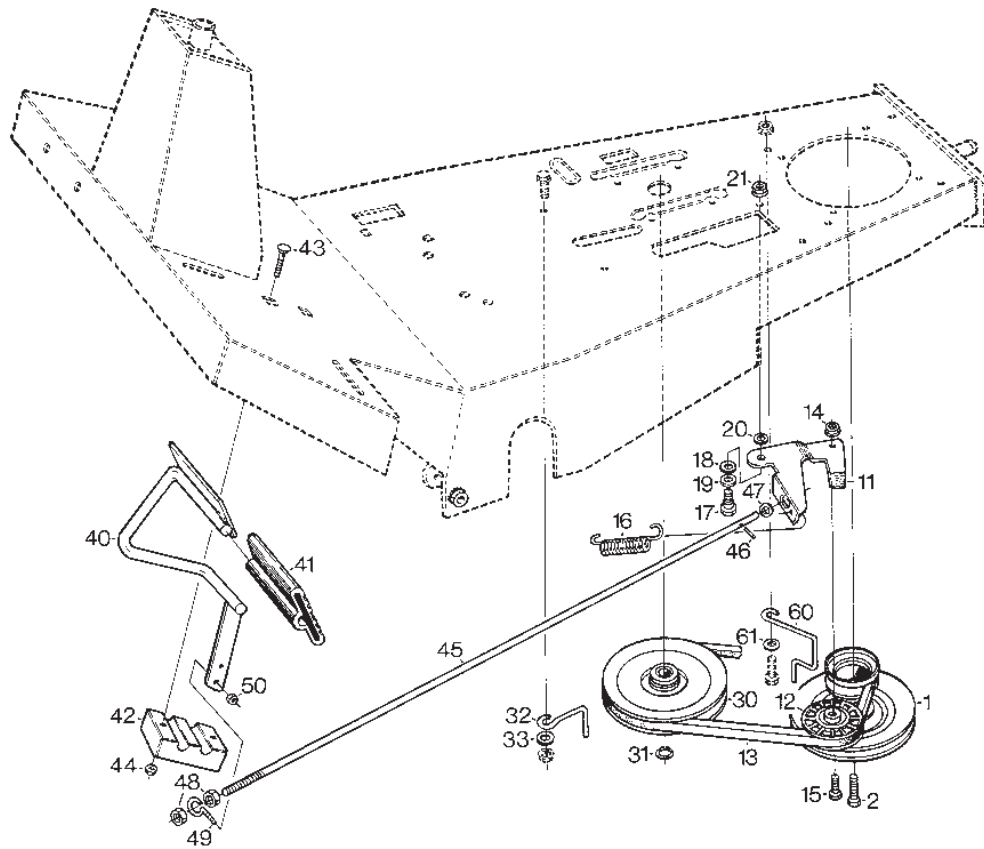

Utgåva Issue 45 - 2014		Koppling Clutch			
Pos. Fig.	Antal Quantity	Art nr Part No	Benämning	Description	Anmärkning Notes
1	1	1134-1633-01	Motorremskiva	Engine Belt Pulley	
2	1	9987-5338-12	Skruv	Screw	
11	1	1134-1631-02	Spännarm	Tension Arm	
12	1	1134-9027-01	Spännrulle (Svart)	Tension Roller (Black)	
13	1	1134-9008-01	Kilrem	V-Belt	= 9585-0050-00
14	1	9739-1031-22	Mutter	Nut	
15	1	9997-1030-16	Skruv	Screw	
16	1	1134-1949-01	Fjäder	Spring	
17	1	1134-0240-00	Skruv	Screw	
18	1	9696-0013-01	Bricka	Washer	
19	1	9699-0037-02	Bricka	Washer	
20	1	9699-0090-02	Bricka	Washer	
21	1	9739-0831-22	Mutter	Nut	
30	1	1134-1849-01	Remskiva	Belt Pulley	
31	1	9650-0016-04	Spårring Sga	Circlip	
32	1	1134-1795-01	Remhållare	Belt Stirrup	
33	1	9699-0090-02	Bricka	Washer	
40	1	1134-2123-02	Kopplingspedal Kpl	Clutch Pedal	
41	1	1134-0269-00	Pedalgummi	Pedal Rubber	
42	1	1134-1927-01	Lager 5-01	Bearing	
43	2	9898-0635-12	Skruv	Screw	
44	2	9739-0631-22	Mutter	Nut	
45	1	1134-1931-01	Kopplingsstång	Clutch Control Rod	
46	1	9595-0160-00	Spiralspnst Prym N3X16	Locating Pin	
47	1	9699-0090-02	Bricka	Washer	
48	2	9799-0831-02	Mutter	Nut	
49	1	1134-1889-01	Skruvögla	Eye Bolt	
50	1	9747-0631-02	Mutter | Låsmutter	Nut	
60	1	1134-0139-01	Remskydd	Belt Guard	
61	1	9699-0090-02	Bricka	Washer