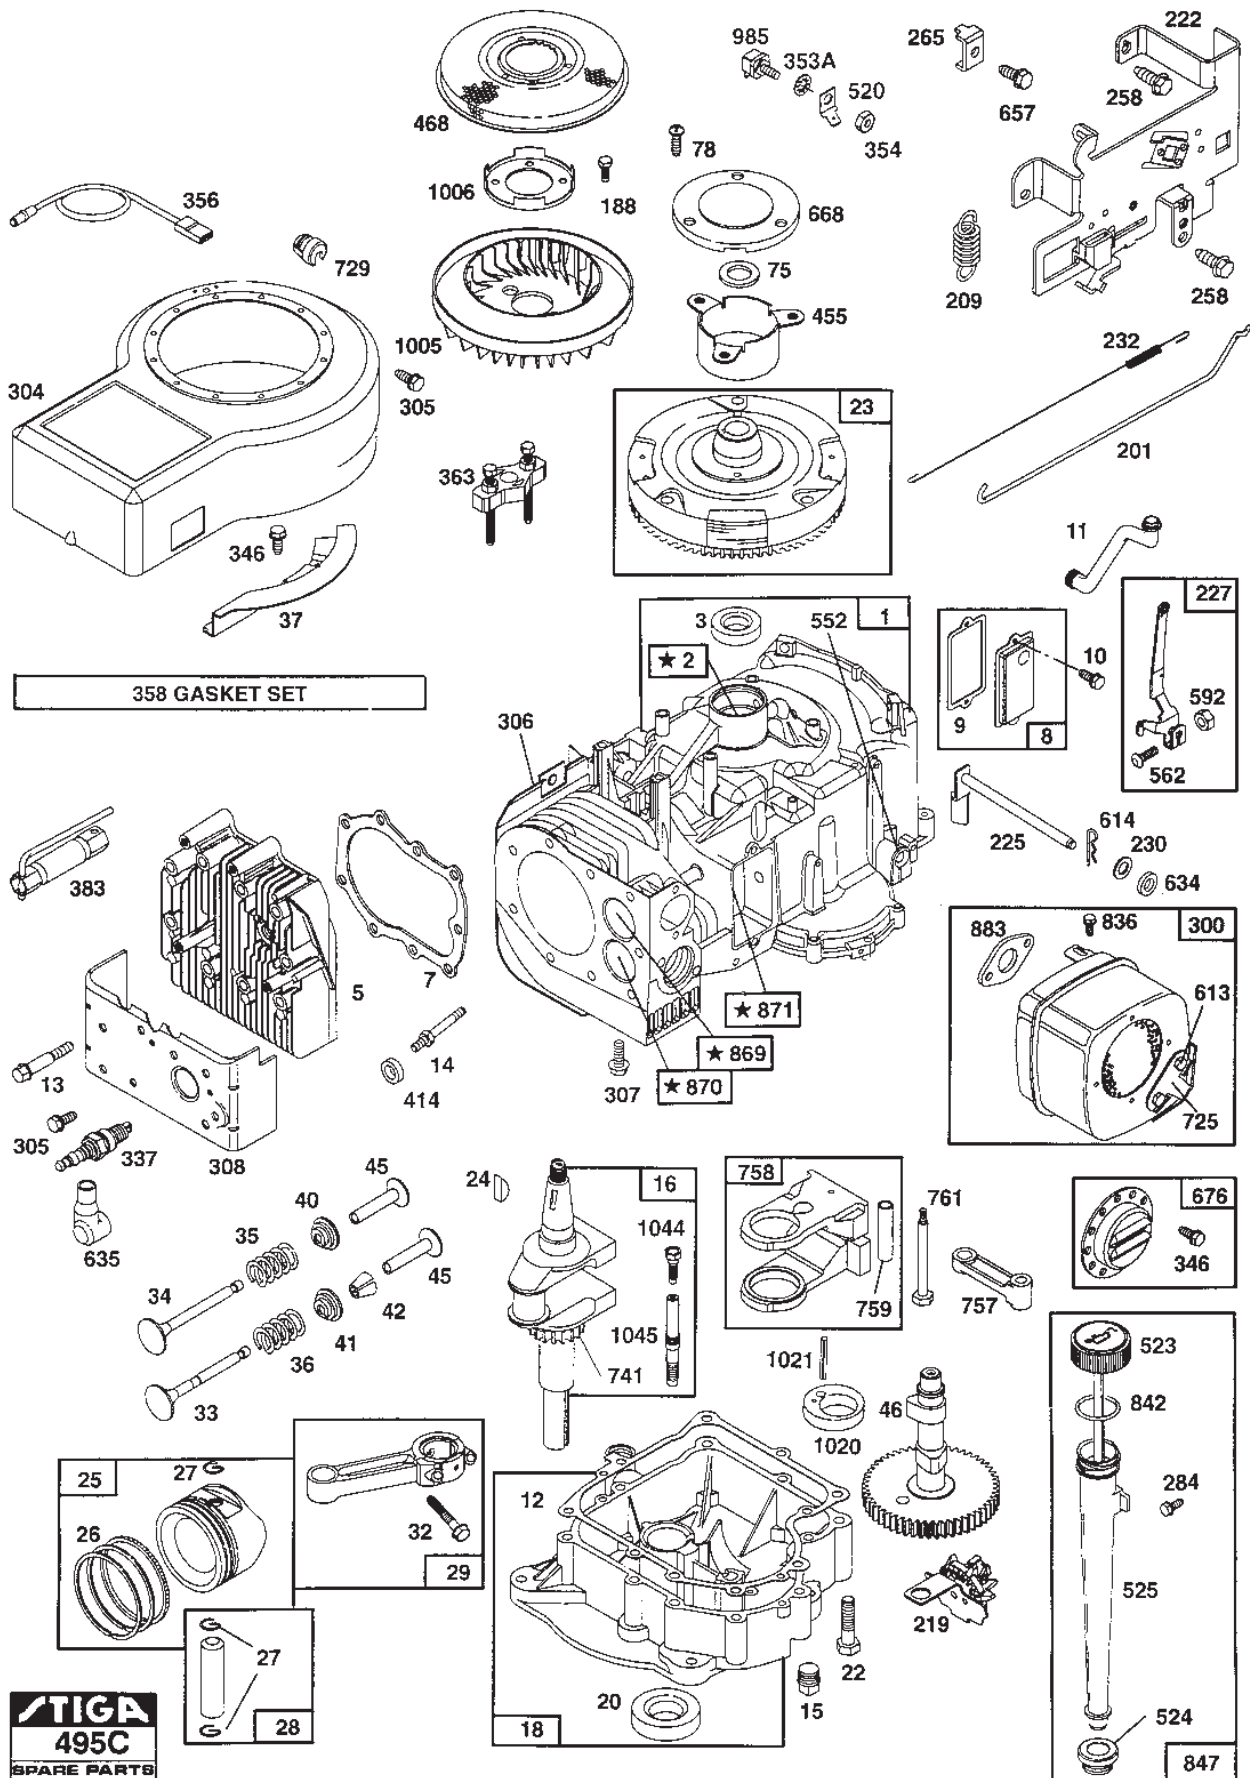

Utgåva Issue 45 - 2014		Cylinder Vevhus Cylinder Crankcase			
Pos. Fig.	Antal Quantity	Art nr Part No	Benämning	Description	Anmärkning Notes
761	2	94593	Skruv	Screw	
836	1	94863	Skruv	Screw	
842	1	270920	Tätning	Seal	
847	1	496367	Oljesticka kpl	Oil filler group	
869	1	261463	Ventilsäte	Valve seat	
870	1	262924	Valve seat-exhaust	Valve seat-exhaust	
871	1	231218	Ventilstyrning-insug	Valve guide-intake	
871	1	261961	Ventilstyrning-utblås	Valve guide-exhaust	
883	1	272293	Packning	Gasket	
985	1	398525	Isolator	Insulator	
1005	1	280687	Fläkt	Fan	
1006	1	224413	Hållare	Fan retainer	
1020	1	262243	Excenter	Eccentric	
1021	1	94853	Stift	Pin	
1044	1	94673	Skruv	Screw	
1045	1	231828	Crankshaft extension	Crankshaft extension