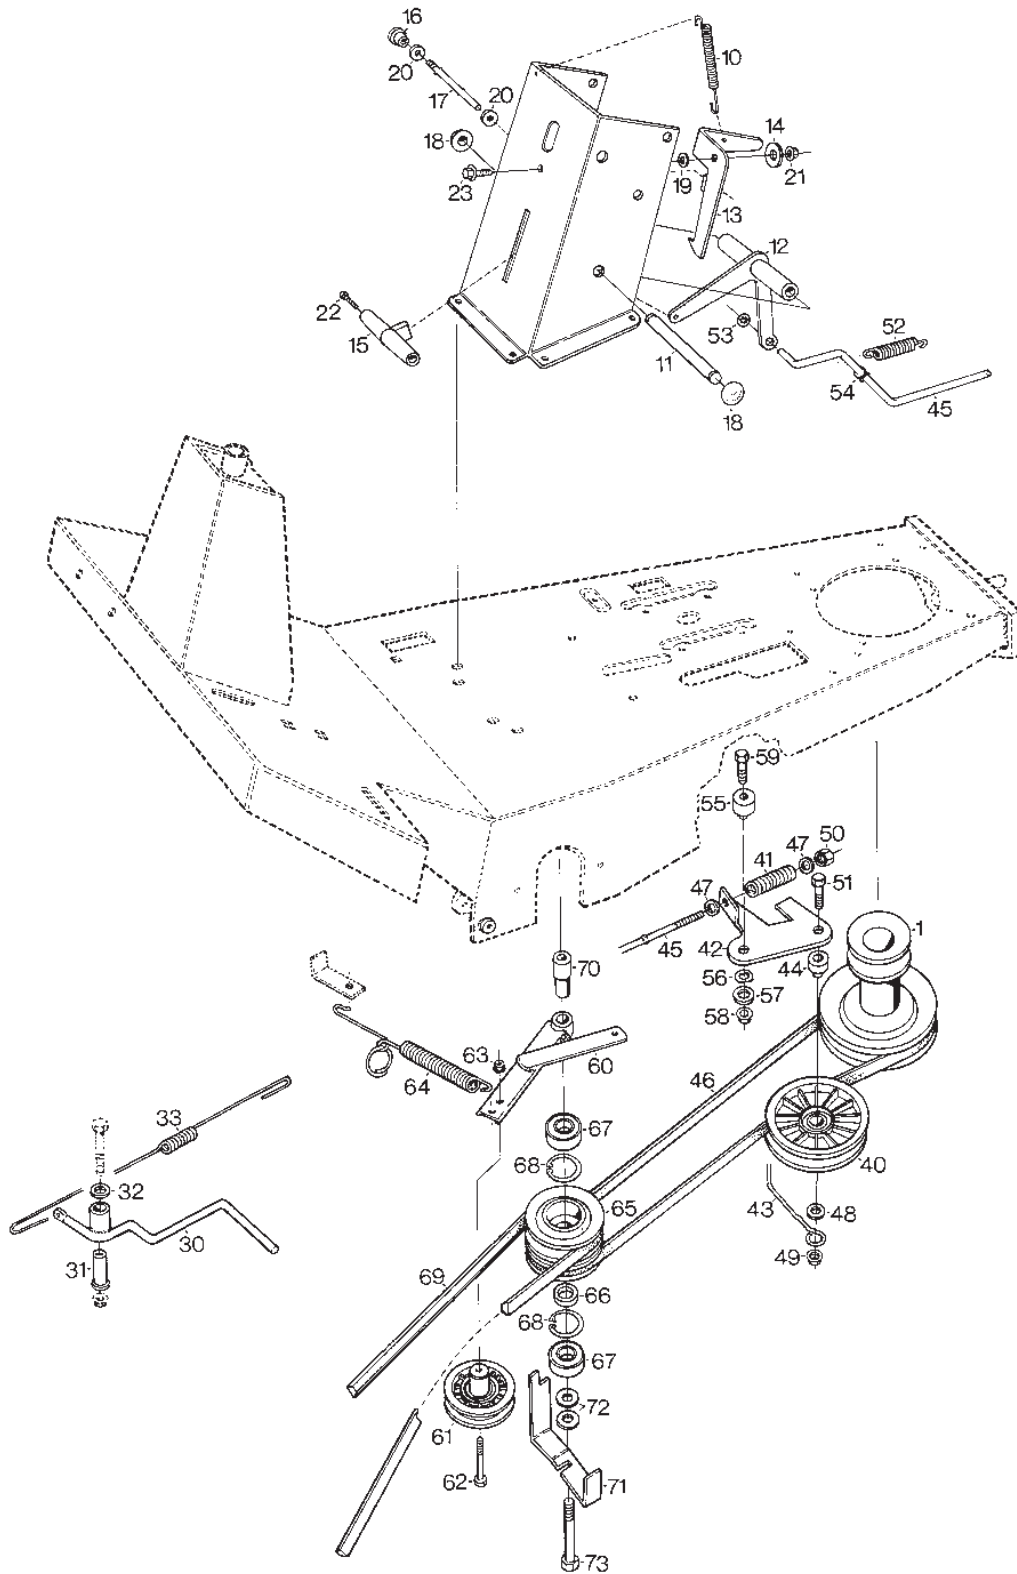

Utgåva Issue 45 - 2014		Power Take-Off			
Pos. Fig.	Antal Quantity	Art nr Part No	Benämning	Description	Anmärkning Notes
69	1	1134-9031-01	Kilrem	V-Belt	= 9585-0072-00
70	1	1134-1839-01	Mellanaxel	Shaft	
71	1	1134-1569-01	Remstyrning	Belt Guide	
72	2	9699-0035-02	Bricka	Washer	
73	1	9997-1080-12	Skruv	Screw