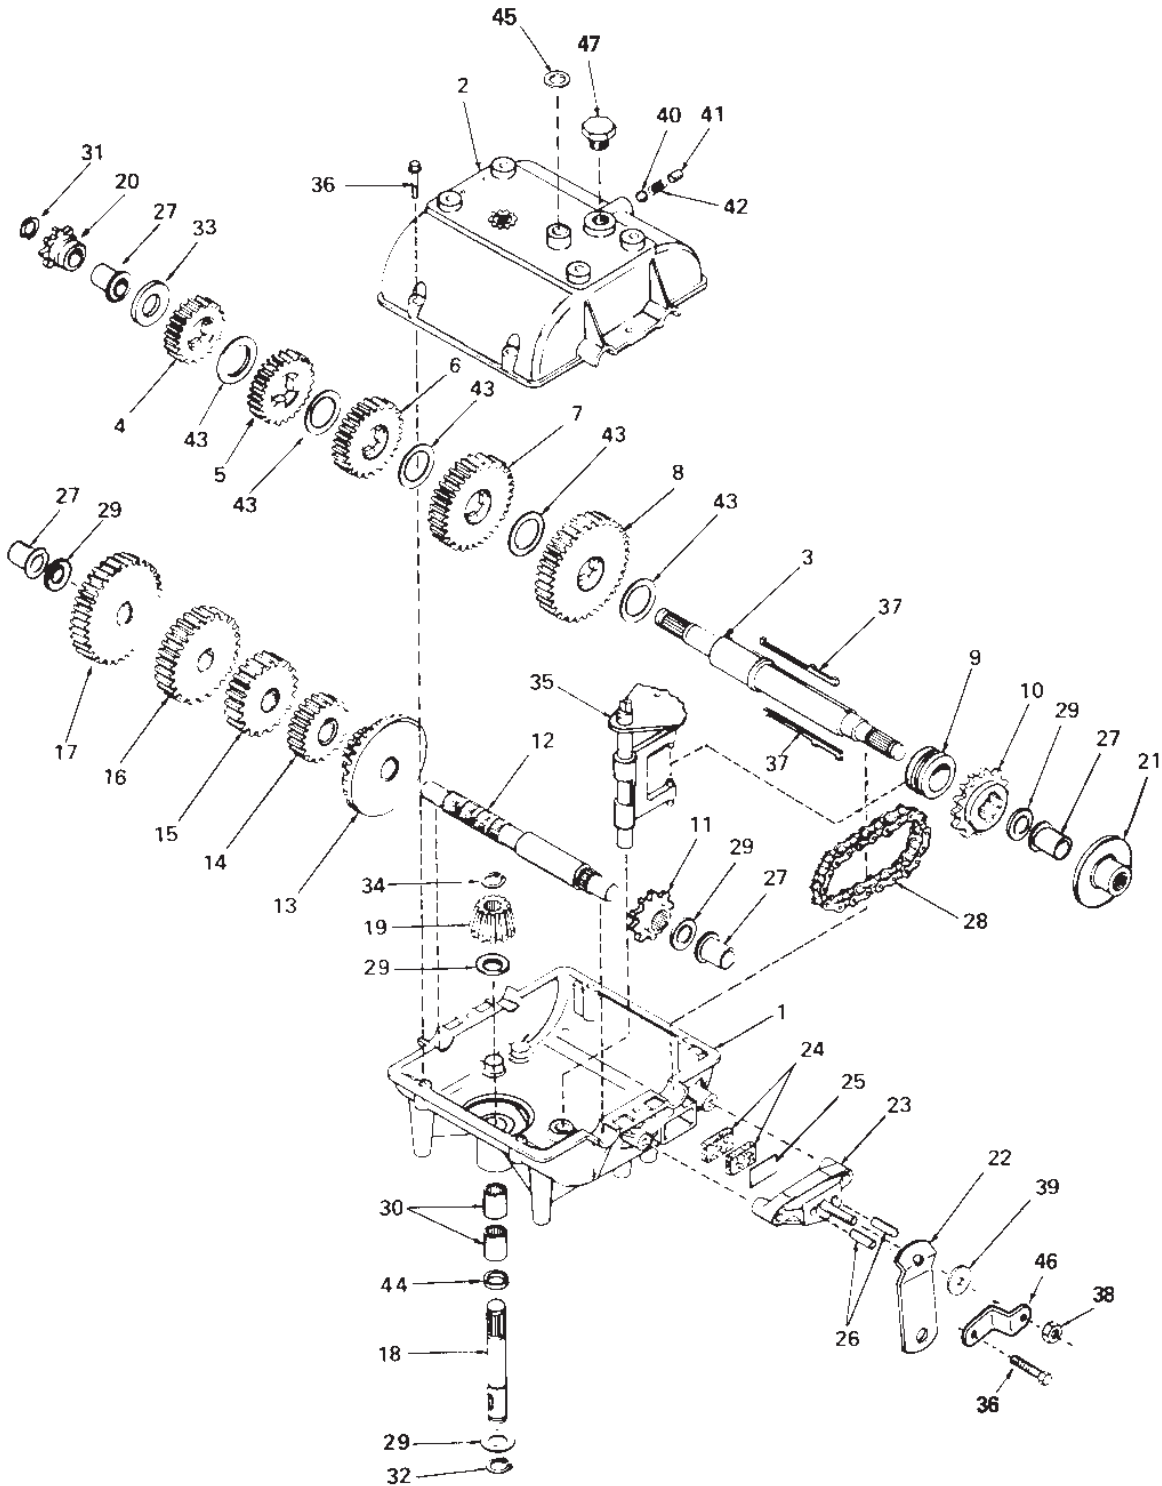

Utgåva Issue 45 - 2014		Tecumseh Peerless Väckellåda 781A		Tecumseh Peerless Gear Box 781A	
Pos. Fig.	Antal Quantity	Art nr Part No	Benämning	Description	Anmärkning Notes
25	1	790007	Tryckplatta	Brake pad plate	/781A
25	1	P000-7900-07	Tryck platta	Brake plate	/781A
26	2	786026	StyrSprint | Styrpinne	Dowel pin	/781A
26	2	P000-7860-26	TryckSprint	Dowel pin	/781A
27	4	780105	Bussning	Bushing	/781A
27	4	P007-8010-5A	Bussning	Bushing	/781A
28	1	786081	Kedja	Chain	24 länk/link/781A
28	1	P000-7860-81	Kedja	Chain	24 länk/link/781A
29	5	780072	Bricka	Thrust Washer	/781A
29	5	P000-7800-72	Bricka	Washer	/781A
30	2	780086	Nållager	Needle bearing	/781A
30	2	P000-7800-86	Nållager	Needle Bearing	/781A
31	1	792072	Circlip	Circlip	/781A
31	1	P000-7920-72	Retaining ring	Retaining ring	/781A
32	1	792035	Låsring	Retainer ring	/781A
32	1	P000-7920-35	Låsring	Retaining ring	/781A
33	1	780109	Bricka	Washer	/781A
33	1	P000-7801-09	Bricka	Washer	/781A
34	1	788040	Låsring	Retainer ring	/781A
34	1	P000-7880-40	Låsring	Retaining ring	/781A
35	1	784267	Shift rod	Shift rod	/781A
35	1	P000-7842-67	Shift rod	Shift rod	/781A
36	8	792073	Skruv	Screw	/781A
36	8	P000-7920-73	Skruv	Screw	/781A
37	2	792089	Kil	Key	/781A
37	2	P007-9208-9A	Kil	Key	/781A
38	1	792075	Låsmutter	Nut	/781A
38	1	P000-7920-75	Mutter	Nut	/781A
39	1	792076	Planbricka | Bricka	Flat washer | Washer	/781A
39	1	P000-7920-76	Bricka	Washer	/781A
40	1	792077	Kula	Steel ball	/781A
40	1	P000-7920-77	Kula	Ball	/781A
41	1	792078	Skruv	Screw	/781A
41	1	P000-7920-78	Skruv	Screw	/781A
42	1	792079	Fjäder	Spring	/781A
42	1	P000-7920-79	Fjäder	Spring	/781A
43	5	780108	Bricka	Thrust Washer	/781A
43	5	P000-7801-08	Bricka	Washer	/781A
44	1	792001	O-ring	O-ring	/781A
44	1	P000-7920-01	O-ring	O-ring	/781A
45	1	792083	Bricka	Washer	/781A
45	1	P000-7920-83	Bricka	Washer	/781A
46	1	786086	Fäste	Brake lever bracket	/781A
46	1	P000-7860-86	Fäste	Bracket	/781A
47	1	792074	Threaded Plug	Threaded Plug	/781A
47	1	P000-7920-74	Plug	Plug	/781A
90	1	788067	Smörjfett	Grease	0.9 kg Bentonite/781A
90	1	P007-8806-7B	Grease	Grease	0.9 kg Bentonite/781A
999	1	9500-9949-00	Väckellåda 781B	Gear Box 781B	19 Villa/781A