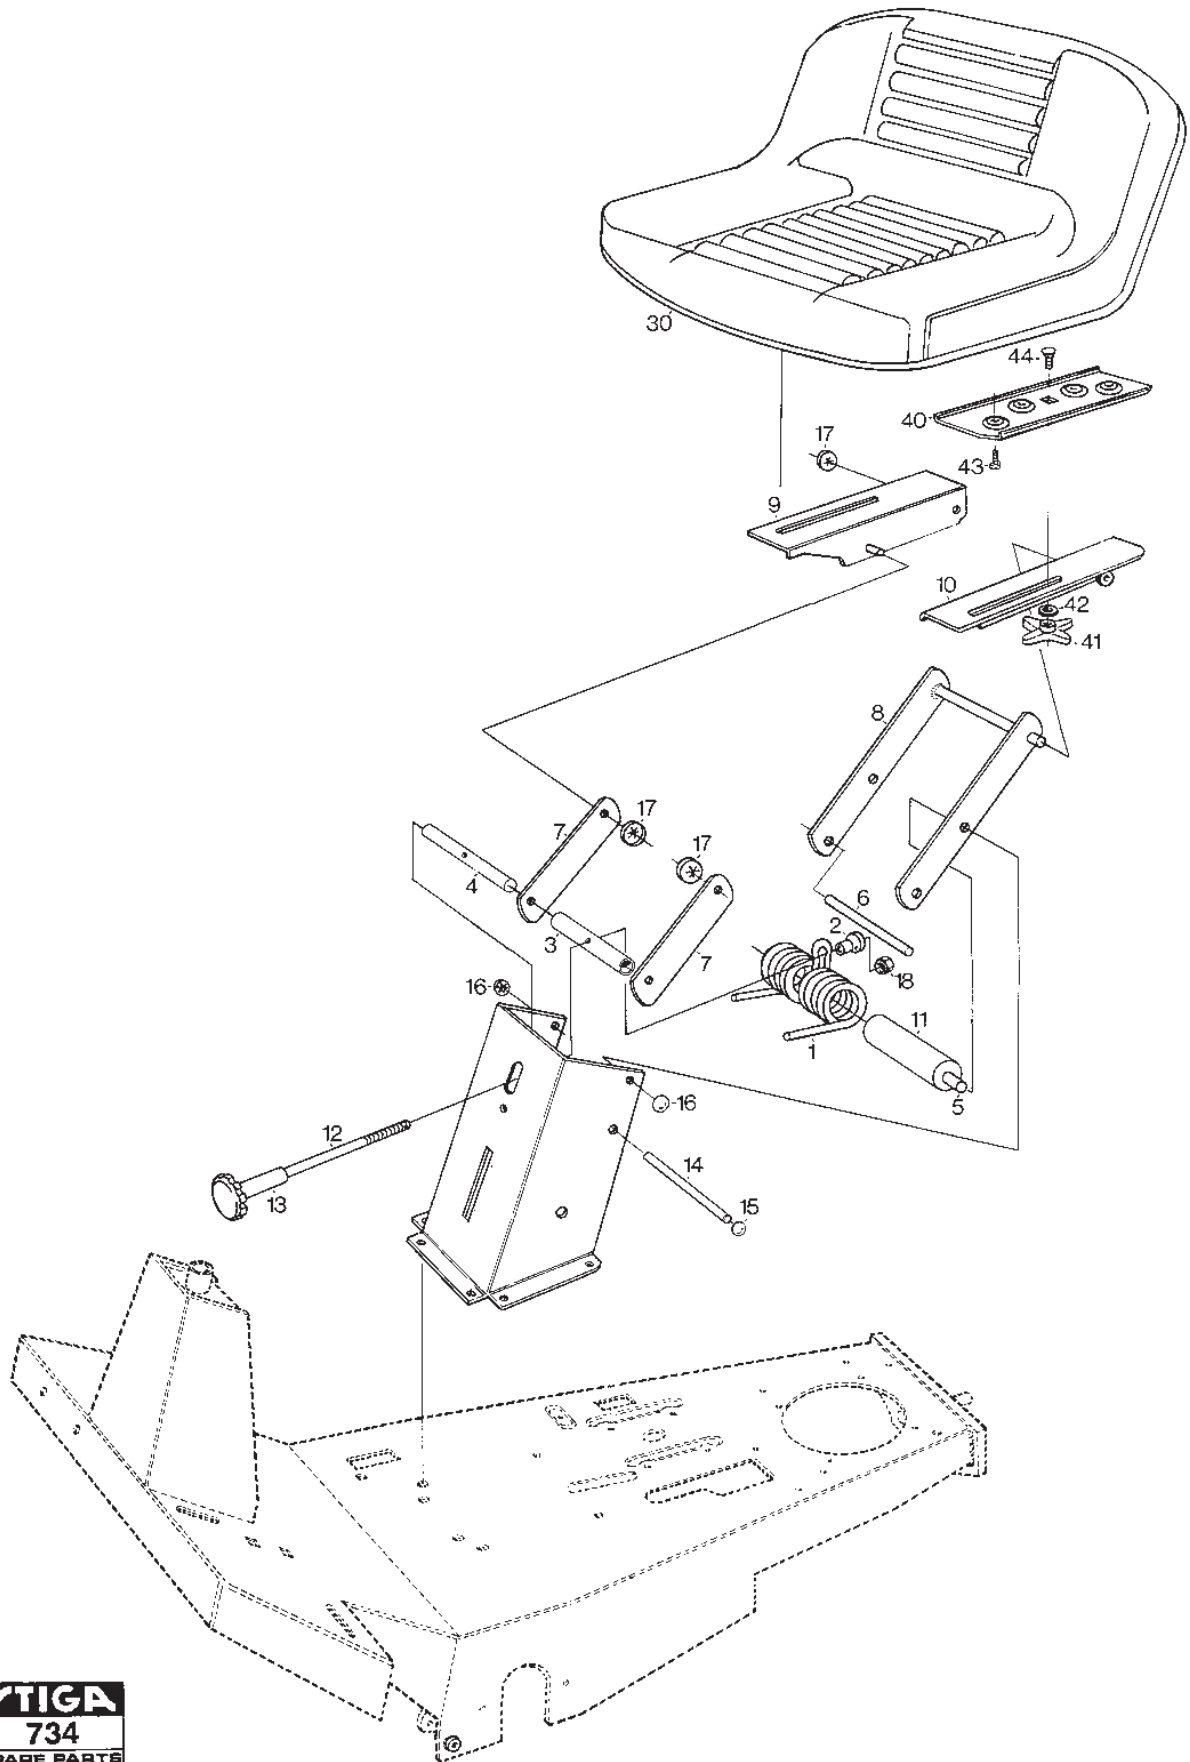

Utgåva Issue 45 - 2014		Sits Seat			
Pos. Fig.	Antal Quantity	Art nr Part No	Benämning	Description	Anmärkning Notes
1	1	1134-0015-00	Sitsfjäder	Seat spring	
2	1	1134-0493-00	Mutter	Nut	
3	1	1134-2846-01	Rör	Tube	
4	1	1134-2847-01	Mellanstag	Shaft	
5	1	1134-0022-00	Reglagestång	Control Rod	
6	1	1134-0050-00	Sitsstång	Seat Rod	
7	2	1134-1650-01	Parallellstag	Tie Bar	
8	1	1134-1652-01	Fjäder	Spring	
9	1	1134-1685-03	Sitsfäste Kpl	Seat Attachment-R.H.	USA, Canada
9	1	1134-3618-01	Sitsfäste Kpl. 5-01 14	Seat Attachment-R.H.	
10	1	1134-1685-04	Sitsfäste Kpl	Seat Attachment-L.H.	USA, Canada
10	1	1134-3618-02	Sitsfäste Kpl. 5-01 14	Seat Attachment-L.H.	
11	1	1134-1883-01	Axel	Axle	
12	1	1134-2163-01	Spännstång Kpl.	Rod	
13	1	1134-2166-01	Distans	Spacer	
14	1	1134-2454-01	Axel	Shaft	
15	2	9672-0006-02	Starlock	Lock washer	
16	2	9672-0004-02	Starlock	Starlock	
17	4	9675-0017-02	Låsbricka	Starlock	
18	2	9799-0831-02	Mutter	Nut	
30	1	1134-2541-01	Sits Suburban	Seat	
30	1	1134-2541-01	Sits Suburban	Seat	
40	2	1134-2961-01	Sitsadapter 5-01 24	Seat Adapter	
41	2	1134-1711-01	Knopp	Knob	
42	2	9699-0062-02	Bricka	Washer	
43	4	9988-3616-16	Skruv	Screw	
44	2	9898-0820-16	Skruv	Screw