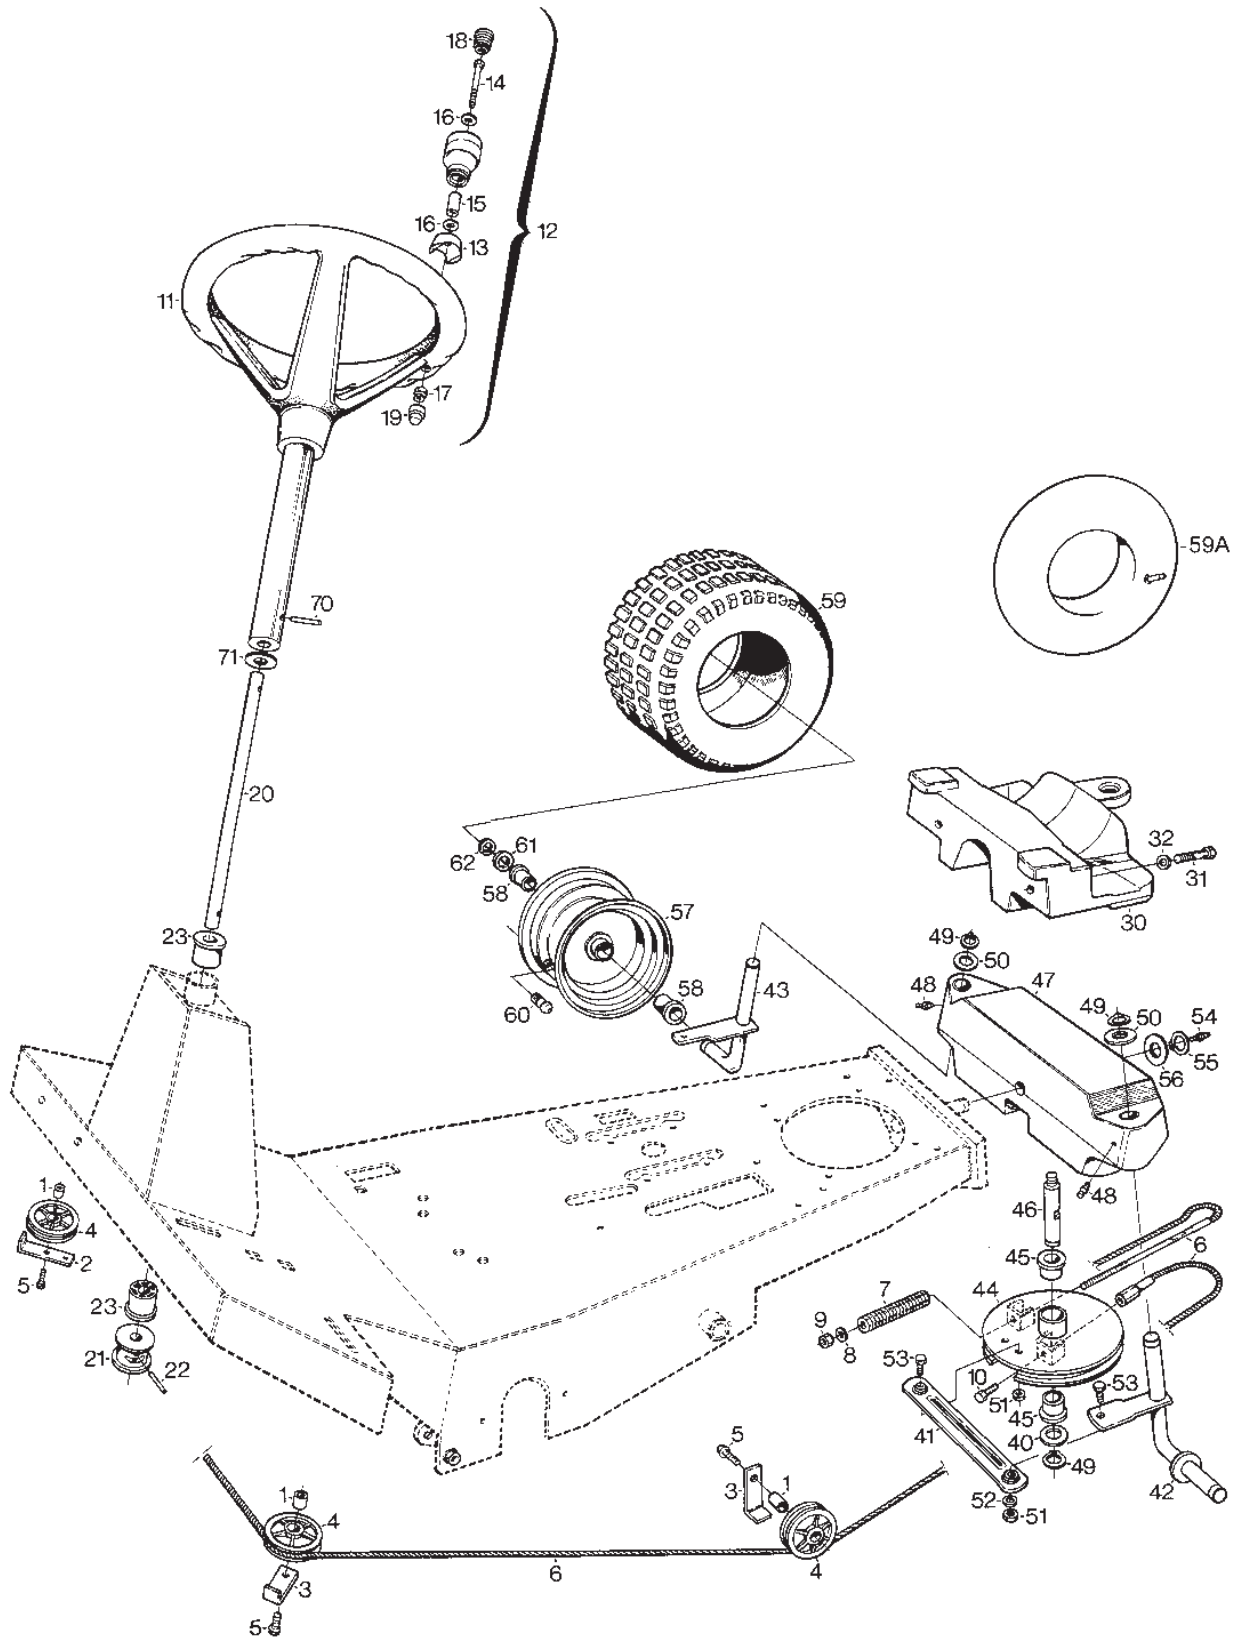

Utgåva Issue 45 - 2014		Styrning Steering			
Pos. Fig.	Antal Quantity	Art nr Part No	Benämning	Description	Anmärkning Notes
1	4	1134-0041-01	Bussning	Bushing	
2	1	1134-3022-01	Fäste	Bracket	
3	3	1134-3022-01	Fäste	Bracket	
4	2	1134-9025-01	Linhjul	Steering Pulley	Sats 2 st/kit of 2
5	4	9942-1030-16	Skruv	Screw	
6	1	1134-9023-01	Styrwire	Steering Wire	
7	1	1134-1310-01	Fjäder	Spring	
8	1	9699-0090-02	Bricka	Washer	
9	1	9747-0831-02	Mutter | Låsmutter	Nut	
10	1	9959-0816-16	Skruv	Screw	
11	1	1134-2390-01	Ratt	Steering wheel	
11	1	1134-2390-01	Ratt	Steering wheel	
20	1	1134-1424-01	Rattstång	Steering Rod	
21	1	1134-1933-01	Linhjul	Steering Pulley	
22	1	9595-0262-00	Spännstift	Locating Pin | Elastic Pin	
23	2	1134-1901-01	Lager	Bearing	
30	1	1134-3538-01	Bakvikt (ej rd)	Rear weight (no spare)	USA, Canada
31	2	9997-1080-12	Skruv	Screw	
32	2	9699-0035-02	Bricka	Washer	
40	1	1134-0341-01	Bricka	Washer	
41	2	1134-3247-02	Parallellstag	Tie Rod	
42	1	1134-1428-01	Spindel-vä	Spindle Lh	
43	1	1134-1428-02	Spindel-hö	Spindle Rh	
44	1	1134-1500-02	Linhjul	Steering Pulley	
45	1	1134-9024-01	Lager (4 St)	Bearing	Sats 4 st/kit of 4
46	1	1134-1583-01	Axel	Shaft For Steering Pulley	
47	1	1134-1634-02	Bakaxel	Rear axle	USA, Canada
47	1	1134-1634-02	Bakaxel	Rear axle	USA, Canada
47	1	1134-1634-01	Bakaxel	Rear axle	
48	2	9501-0500-00	Smörjkopp Kort Rak	Grease Dispenser	
49	3	9650-0020-04	Spårring	Circlip	
50	2	9699-0088-02	Bricka	Washer	
51	4	9747-0831-02	Mutter | Låsmutter	Nut	
52	2	9699-0028-02	Bricka	Washer	
53	4	9997-0825-16	Skruv	Screw	
54	1	9501-0500-00	Smörjkopp Kort Rak	Grease Dispenser	
55	1	9650-0020-04	Spårring	Circlip	
56	1	9699-0088-02	Bricka	Washer	
57	2	1134-2669-01	Fälg kpl	Rim assy	
58	1	1134-9026-01	Bussning	Bearing	Sats 4 st/kit of 4
59	1	9545-0204-00	Innerslang	Inner Tube	Reservdel/spare part
59	2	9545-0117-00	Däck	Tyre	13 x 5.00 - 6
60	2	9545-0500-00	Ventil	Valve Assy.	
61	2	1134-0341-01	Bricka	Washer	
62	2	9650-0020-04	Spårring	Circlip	
70	1	9595-0262-00	Spännstift	Locating Pin | Elastic Pin	
71	1	9699-0114-02	Bricka	Washer	1.0 mm
71	1	9699-0103-02	Bricka	Washer	0.5 mm