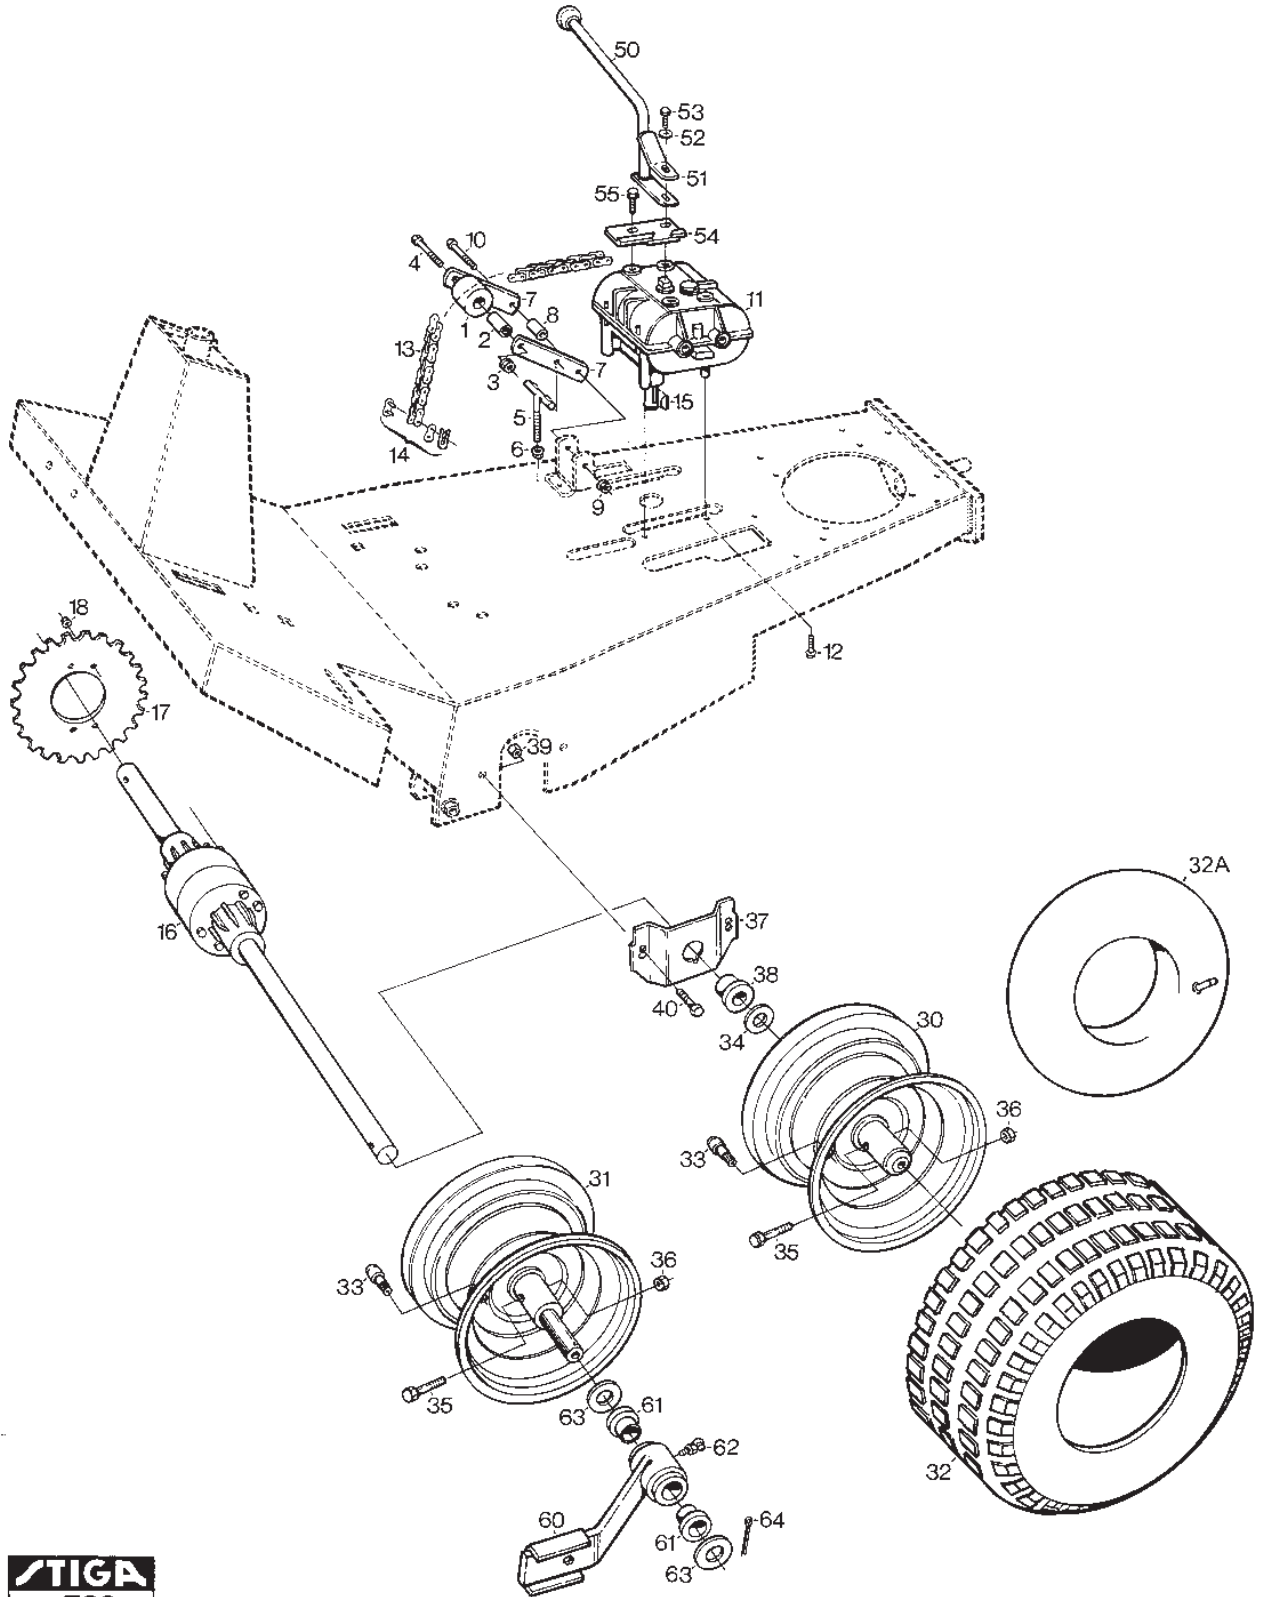

Utgåva Issue 45 - 2014		Transmission			
Pos. Fig.	Antal Quantity	Art nr Part No	Benämning	Description	Anmärkning Notes
1	1	1134-1936-01	Spännrulle	Tensioning Roller	
2	1	1134-1565-01	Distans	Spacer	
3	1	9739-0831-22	Mutter	Nut	
4	1	9997-0855-12	Skruv	Screw	
5	1	1134-1942-01	Skruv	Screw	
6	1	9747-0831-02	Mutter | Låsmutter	Nut	
7	2	1134-1561-01	Hävarm	Lever	
8	1	1134-1565-01	Distans	Spacer	
9	1	9739-0831-22	Mutter	Nut	
10	1	9997-0855-12	Skruv	Screw	
11	1	9500-9949-00	Växellåda 781B	Gear Box 781B	19 Peerless 781A
12	4	9988-3619-16	Skruv	Screw	
13	1	9589-0008-02	Chain w. chain lock	Chain w. chain lock	
14	1	9589-0504-00	Kedjelås	Chain Fastener	
15	1	9600-0050-00	Kil	Key	
16	1	1134-1694-04	Differentiell	Differential	Peerless 100-019B
17	1	1134-1691-02	Kedjehjul	Sprocket	
18	4	9743-3621-32	Mutter	Nut	
30	2	1134-3176-01	Fälg	Rim	
32	1	9545-0203-00	Innerslang	Inner Tube	Reservdel/spare part
32	2	9545-0116-00	Däck	Tyre	16 x 7.50 - 8
33	2	9545-0500-00	Ventil	Valve Assy.	
34	2	1134-0341-01	Bricka	Washer	
35	2	1134-1348-01	Skruv	Screw	
36	2	9743-3721-32	Mutter	Nut	
37	2	1134-1876-01	Bakaxelfäste	Rear Axle Mounting	
38	2	1134-1875-01	Bussning	Bushing	
39	4	9739-0831-22	Mutter	Nut	
40	4	9959-0820-16	Skruv	Screw	
50	1	1134-1925-02	Växelspak Smst	Gear Shifter	
51	1	1134-1981-01	Böjstopp	Shift Lock	
52	1	9699-0060-02	Bricka	Washer	
53	1	9987-5016-16	Skruv	Screw	
54	1	1134-1916-01	Spärrplatta	Stop Plate	
55	2	9942-0816-16	Skruv	Screw