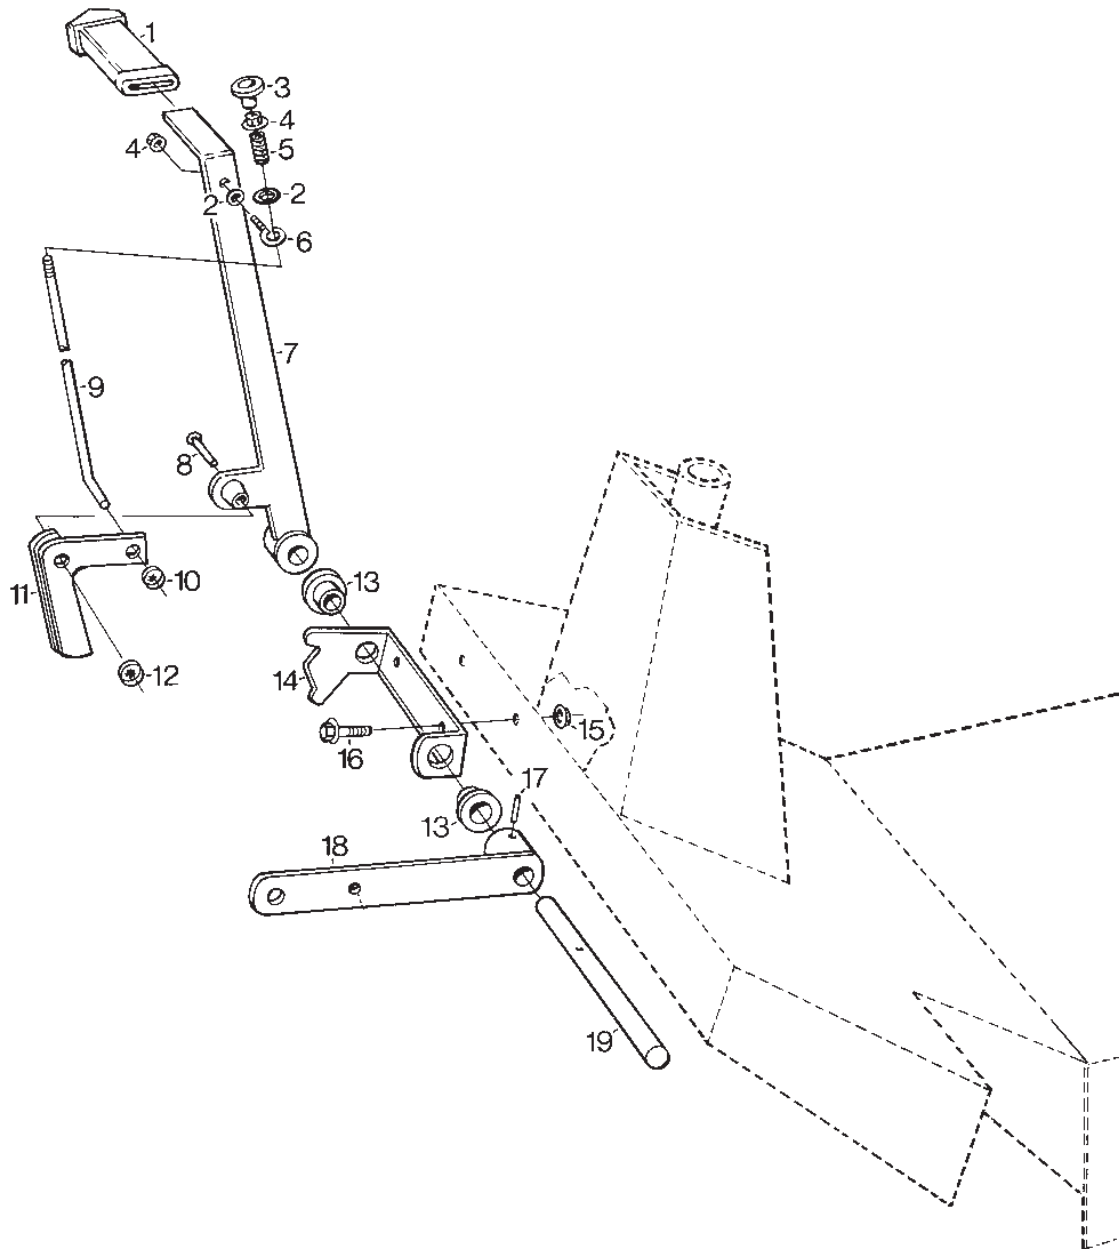

Utgåva Issue 45 - 2014		Manuell Redskapslyft		Manual Lifting Device	
Pos. Fig.	Antal Quantity	Art nr Part No	Benämning	Description	Anmärkning Notes
0	1	1134-1437-02	röds kapslyft Smst Villa	Accessory Ricing Device	
1	1	9403-0110-01	Höjdinst.Handtag Ej Kapad	Handle	
2	2	9699-0025-02	Bricka	Washer	
3	1	1134-0583-00	Knopp	Knob	
4	2	9739-0631-22	Mutter	Nut	
5	1	1111-0053-00	Fjäder	Spring	
6	1	1134-1889-01	Skruvögla	Eye Bolt	
7	1	1134-0859-03	Svärd	Bar	
8	1	9646-0099-22	Nit Kn 8X30	Rivet	
9	1	1134-0858-00	Tryckstång	Push Rod	
10	1	9675-0008-02	Starlockbricka	Starlock	
11	1	1134-2911-01	Låshake	Locking Pawl	
12	1	9675-0012-02	Starlock	Locking washer	
13	2	1134-2684-01	Lager	Bearing	
14	1	1134-0536-00	Lyftsegment	Locking Plate	
15	2	9739-1031-22	Mutter	Nut	
16	2	9959-1020-16	Skruv	Screw	
17	2	9595-0258-00	Spännstift	Locating Pin	
18	1	1134-1604-01	Lyftarm Kpl	Trippet	
19	1	1134-1884-01	Lyftaxel	Lifting Shaft