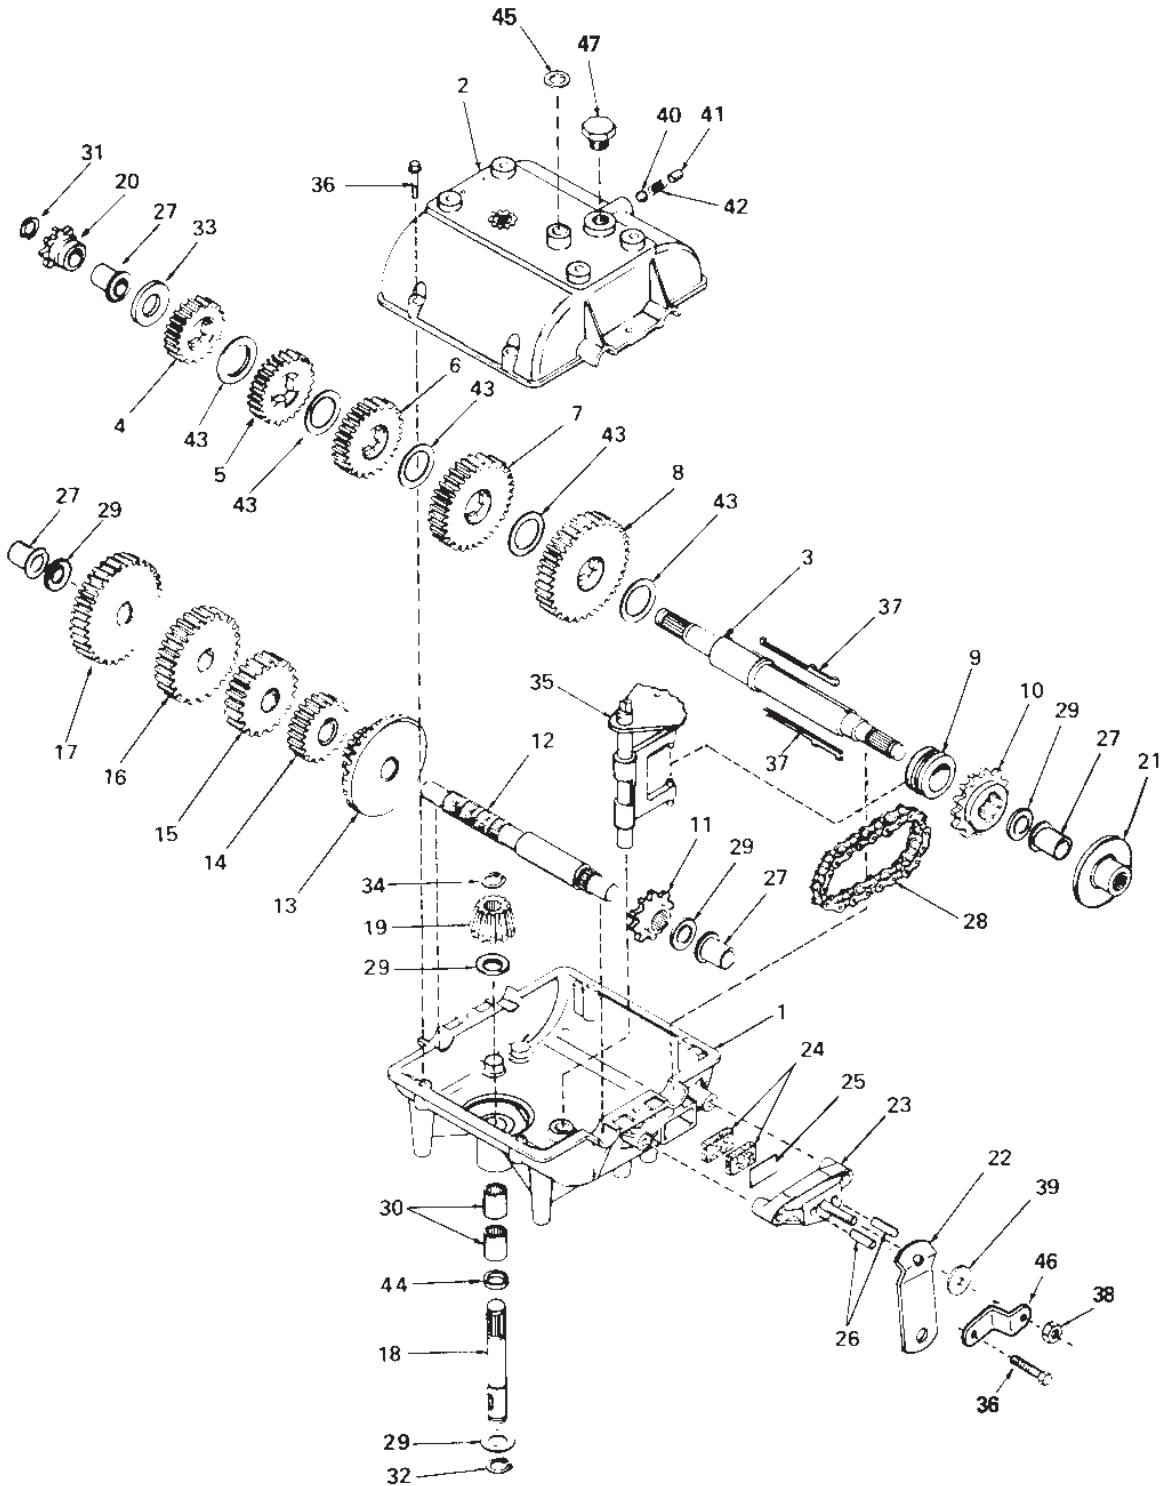

Utgåva Issue 45 - 2014		Tecumseh Peerless Växellåda 781A		Tecumseh Peerless Gear Box 781A	
Pos. Fig.	Antal Quantity	Art nr Part No	Benämning	Description	Anmärkning Notes
0	1	9500-9949-00	Växellåda 781B	Gear Box 781B	19 Villa/781A
1	1	770061	Case	Case	/781A
1	1	P007-7006-1A	Case	Case	/781A
2	1	772083	Cover	Cover	/781A
2	1	P007-7208-3A	Cover	Cover	/781A
3	1	776217	Axel	Shaft	/781A
3	1	P000-7762-17	Axel	Shaft	/781A
4	1	778121	Gear	Gear	20T/781A
4	1	P007-7812-1A	Drev	Gear	20T/781A
5	1	778122	Drev	Gear	22T/781A
5	1	P007-7812-2A	Drev	Gear	22T/781A
6	1	778123	Gear	Gear	25T/781A
6	1	P007-7812-3A	Drev	Gear	25T/781A
7	1	778124	Gear	Gear	30T/781A
7	1	P007-7812-4A	Drev	Gear	30T/781A
8	1	778125	Drev	Gear	35T/781A
8	1	P000-7781-25	Gear	Gear	35T/781A
9	1	784266	Collar	Collar	/781A
9	1	P000-7842-66	Hylsa	Collar	/781A
10	1	786083	Sprocket	Sprocket	18T/781A
10	1	P000-7860-83	Kedjehjul	Sprocket	18T/781A
11	1	786082	Sprocket	Sprocket	9T/781A
11	1	P000-7860-82	Kedjehjul	Sprocket	9T/781A
12	1	776134	Axel	Shaft	/781A
12	1	P000-7761-34	Axel	Shaft	/781A
13	1	778109	Gear	Gear	42T+15T/781A
13	1	P000-7781-09	Gear	Gear	42T+15T/781A
14	1	778126	Gear	Gear	20T/781A
14	1	P007-7812-6A	Drev	Gear	20T/781A
15	1	778127	Gear	Gear	25T/781A
15	1	P007-7812-7A	Drev	Gear	25T/781A
16	1	778128	Drev	Gear	28T/781A
16	1	P007-7812-8A	Drev	Gear	28T/781A
17	1	778129	Drev	Gear	30T/781A
17	1	P007-7812-9A	Drev	Gear	30T/781A
18	1	776135	Ingående axel	Input shaft	/781A
18	1	P000-7761-35	Axel	Shaft	/781A
19	1	778113	Drev	Pinion	/781A
19	1	P007-7811-3A	Drev	Bevel pinion	/781A
20	1	786114	Sprocket	Sprocket	/781A
20	1	P000-7861-14	Sprocket	Sprocket	/781A
21	1	790003	Bromsskiva	Brake Disc	/781A
21	1	P000-7900-03	Bromsskiva	Brake Disc	/781A
22	1	790033	Bromsarm	Brake Lever	/781A
22	1	P000-7900-33	Bromsarm	Brake Lever	/781A
23	1	790025	Hållare	Brake pad holder	/781A
23	1	P000-7900-25	Hållare	Holder	/781A
24	2	790006	Brake pad	Brake pad	/781A
24	2	P000-7900-06	Bromsbelägg	Brake pad	/781A