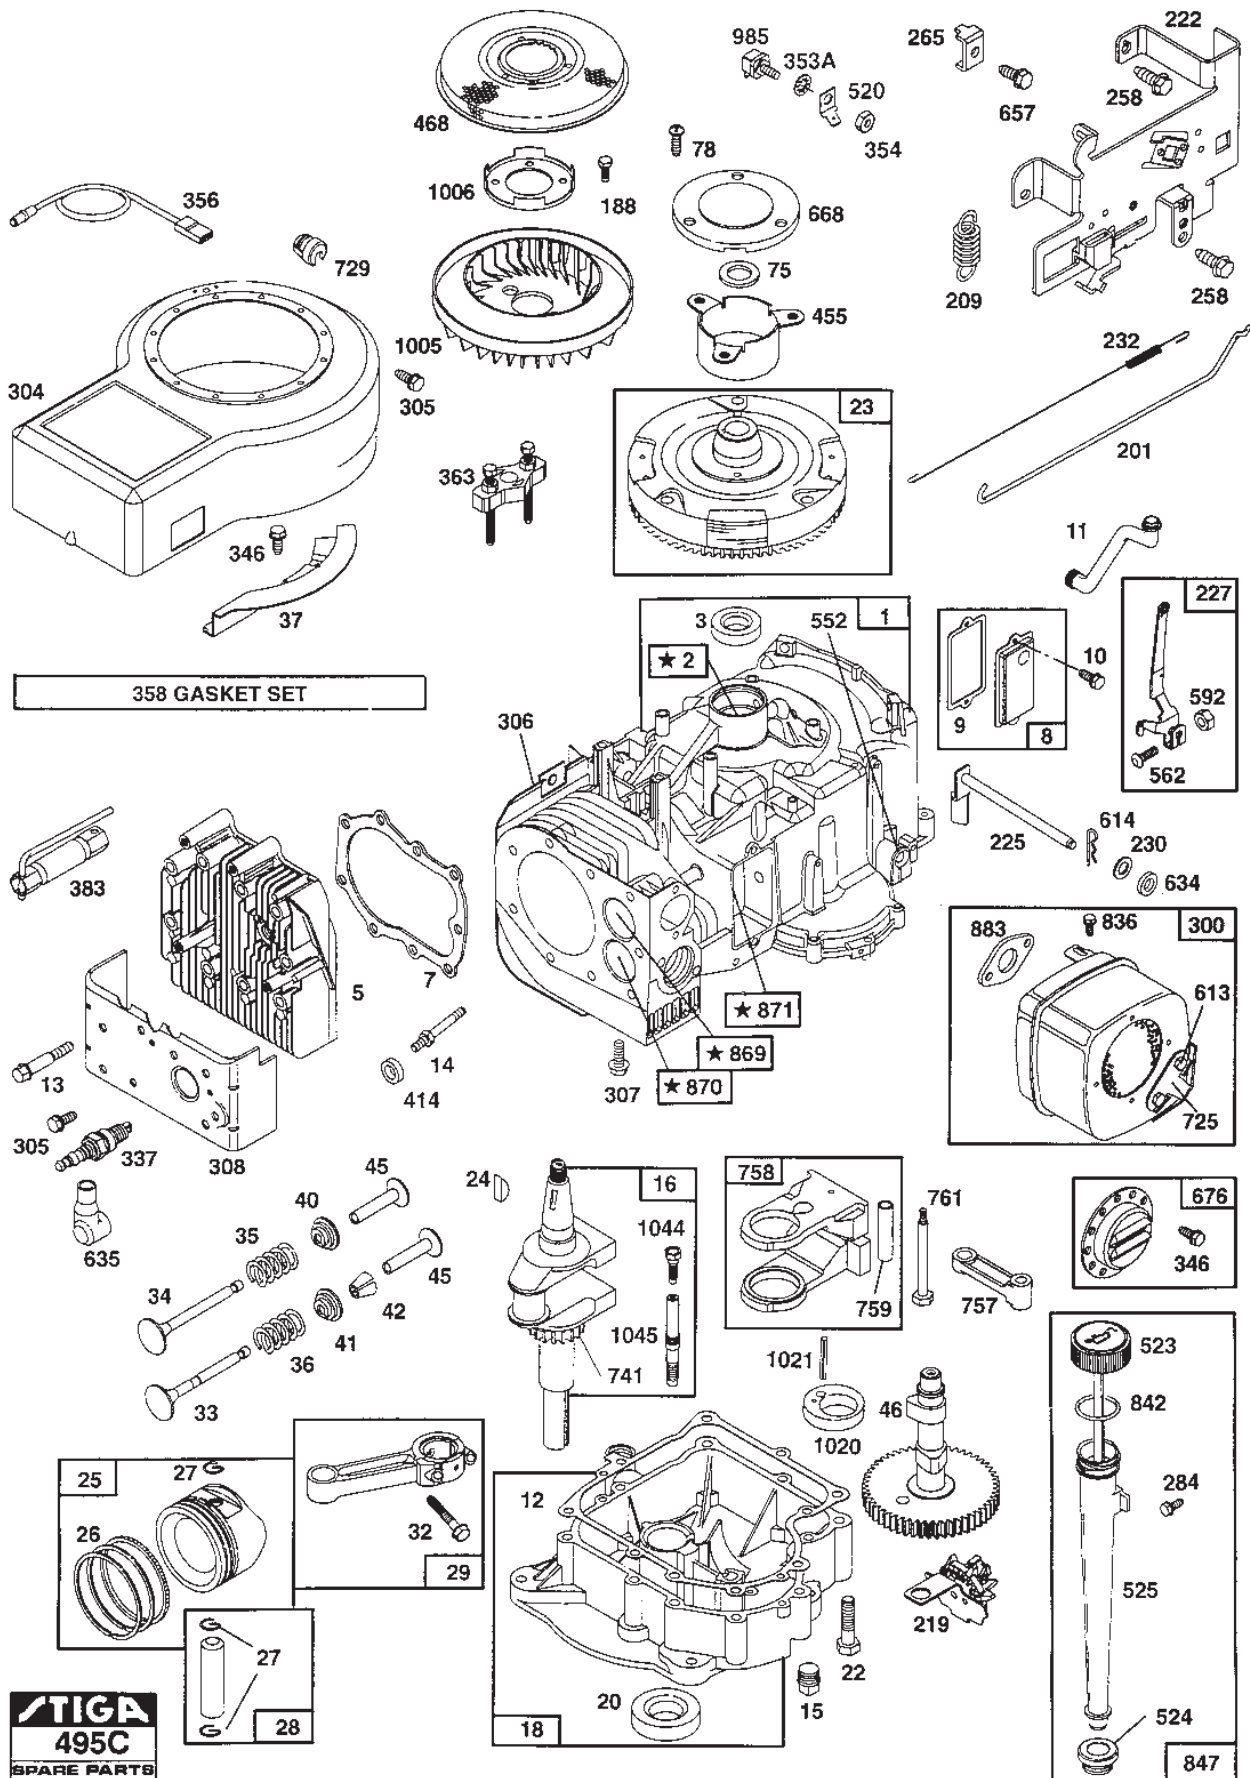

Utgåva Issue 45 - 2014		Cylinder Vevhus	Cylinder Crankcase		
Pos. Fig.	Antal Quantity	Art nr Part No	Benämning	Description	Anmärkning Notes
1	1	496413	Cylinder	Cylinder	
2	1	399265	Bussning	Bushing	
3	1	391086	Tätningring	Seal	
5	1	494240	Topplöck	Cylinder Head	
7	1	271866	Packning	Gasket	
8	1	495735	Vevhusventilation	Breather	
9	1	27803	Packning	Gasket	
10	2	94621	Skruv	Screw	
11	1	281246	Rör	Tube	
12	1	271916	Packning	Gasket	
13	8	94622	Skruv	Screw	
13	9	94622	Skruv	Screw	
14	1	94776	Stud	Stud	
15	1	94239	Oil drain plug	Oil drain plug	
16	1	495162	Crankshaft	Crankshaft	
18	1	494238	Vevhus	Oil sump	
20	1	291675	Tätningring	Oil Seal | Oil seal	
22	6	94624	Skruv	Screw	
23	1	492326	Flywheel	Flywheel	
24	1	222698	Kil	Key	
25	1	394661	Kolv kpl	Piston Assy	
25	1	499282	Kolv	Piston	
26	1	391780	Ring set	Ring set	
27	2	260924	Låsring	Lock	
27	2	263129	Låsring	Lock	
28	1	299691	Kolvsprint	Piston Pin	
28	1	498319	Kolvsprint	Piston Pin	
29	1	490348	Vevstake kpl	Connecting rod assy	
32	2	94671	Skruv	Screw	
32	2	95017	Skruv	Screw	
33	1	262246	Utblåsningsventil	Exhaust valve	
34	1	262247	Insugningsventil	Intake valve	
35	1	65906	Ventilfjäder-insug	Valve spring-intake	
36	1	26828	Ventilfjäder-utblås	Valve spring-exhaust	
37	1	224502	Guard	Guard	
40	1	221596	Hållare	Retainer	
41	1	292260	Rotator	Rotocoil	
42	2	494553	Retainer	Retainer	
45	2	262248	Ventillyftare	Valve tappet	
46	1	212897	Kamaxel	Camshaft	
75	1	225136	Bricka	Washer	
78	3	94626	Skruv	Screw	
188	3	94627	Skruv	Screw	
201	1	262767	Governor link	Governor link	
209	1	260695	Fjäder	Spring	
209	1	261306	Fjäder	Spring	
219	1	490815	Oljekastardrev	Oil slinger gear	
222	1	495611	Governor plate	Governor plate	
225	1	495157	Governor crank	Governor crank