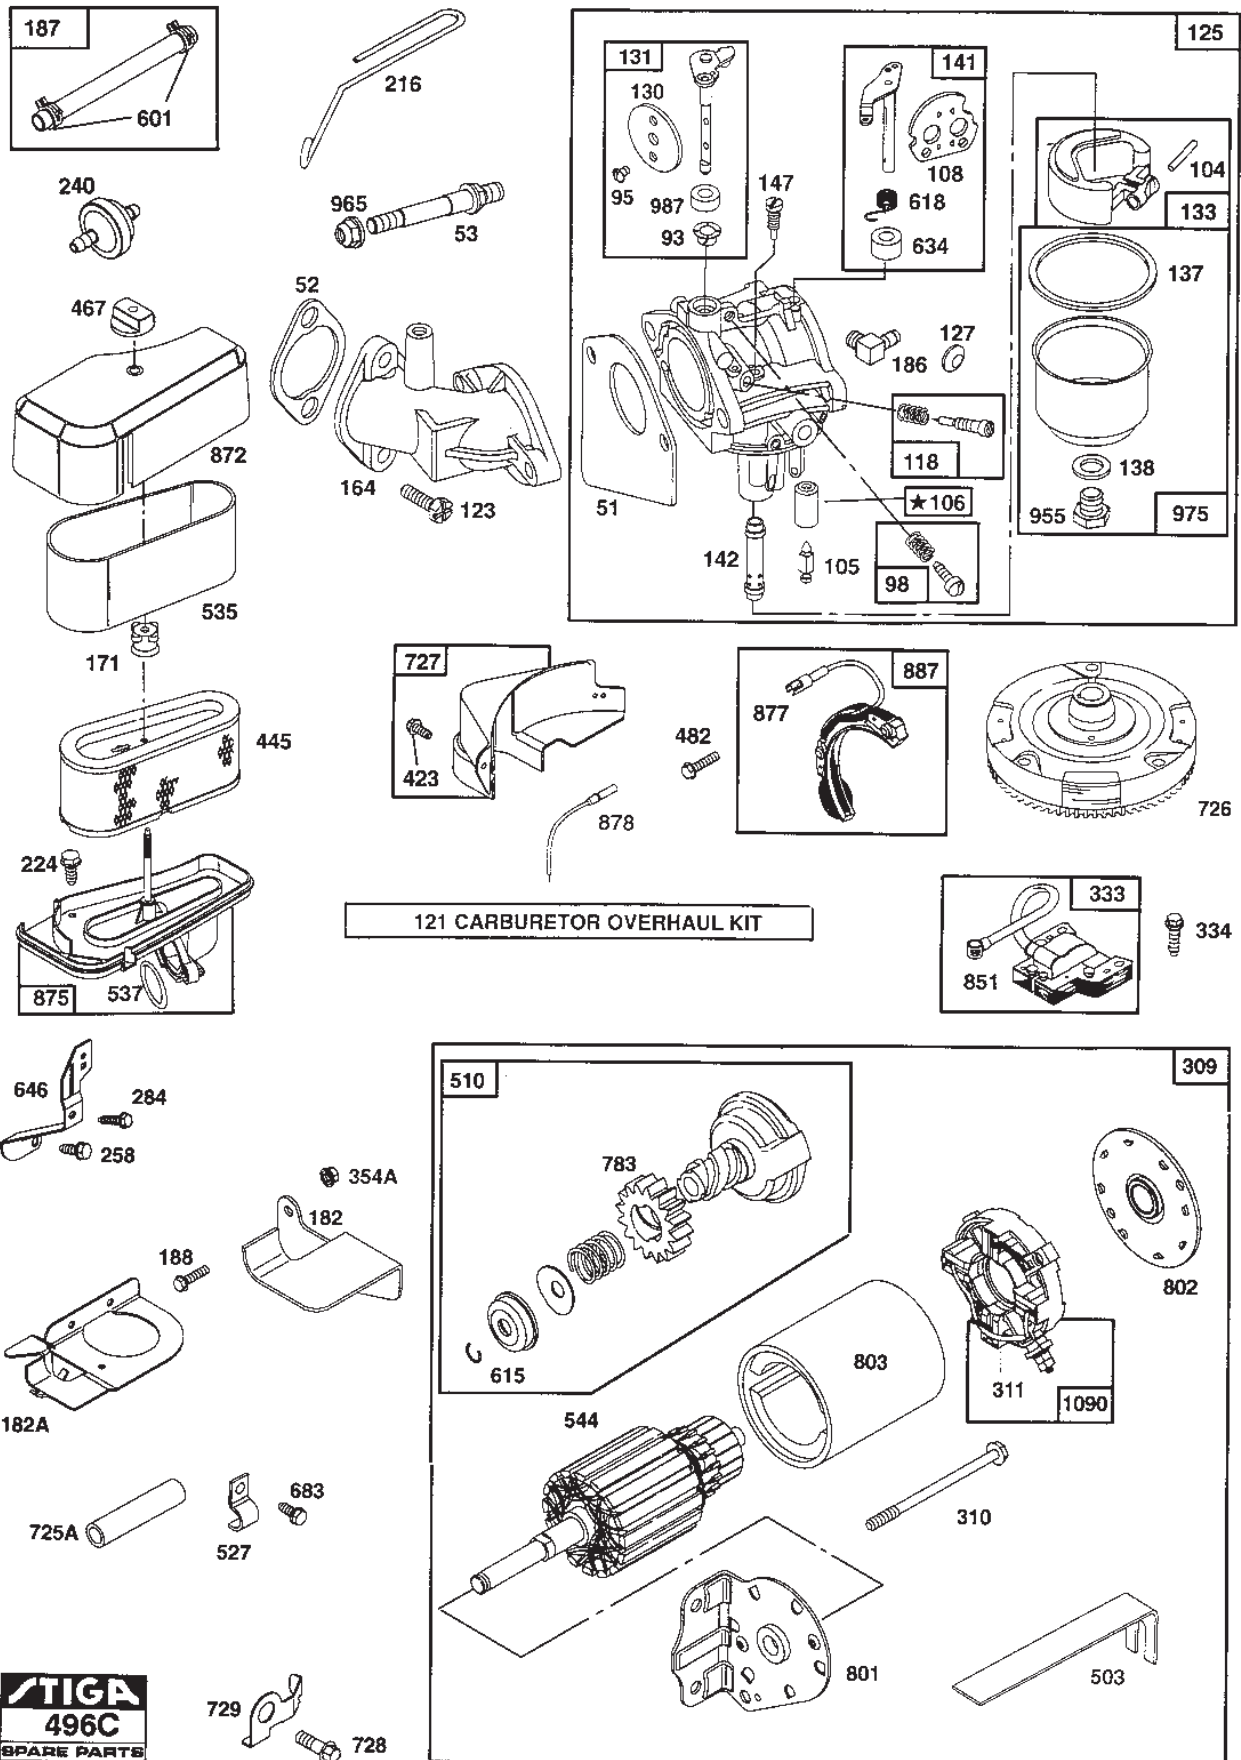

Utgåva Issue 45 - 2014		Förgasare Startmotor		Carburettor Starter Motor	
Pos. Fig.	Antal Quantity	Art nr Part No	Benämning	Description	Anmärkning Notes
51	1	272465	Packning	Gasket	
52	1	272554	Packning	Gasket	
53	2	94637	Skruv	Screw	
93	1	281346	Bussning	Bushing	
95	1	94098	Skruv	Screw	
95	2	94098	Skruv	Screw	
98	1	495800	Skruv	Screw	
104	1	231789	Axel	Shaft	
105	1	231855	Nålventil	Inlet needle valve	
106	1	231854	Valve seat	Valve seat	
108	1	224666	Choke valve	Choke valve	
118	1	496589	Nålventil	Needle valve	
121	1	497481	Reparationssats	Overhaul kit	Märkta/marked F
121	1	499231	Reparationssats	Overhaul kit	
123	2	94616	Skruv	Screw	
123	2	94913	Skruv	Screw	
125	1	496592	Förgasare kpl	Carburettor Assy	
125	1	499161	Förgasare kpl	Carburettor Assy	
130	1	224668	Gasspjäll	Throttle Valve	
131	1	494885	Axel	Shaft	
133	1	494381	Flottör	Float	
137	1	281165	Packning	Gasket	
138	1	281164	Bricka	Washer	
141	1	495931	Choke shaft	Choke shaft	
142	1	497860	Nozzle	Nozzle	
142	1	499039	Nozzle	Nozzle	
147	1	231983	Nozzle	Nozzle	
164	1	213819	Carburettor elbow	Carburettor elbow	
171	1	281051	Mutter	Nut	
182	1	223866	Tank bracket-L.H.	Tank bracket-L.H.	
182	1	222980	Tank bracket-R.H.	Tank bracket-R.H.	
186	1	493496	Fuel pipe elbow	Fuel pipe elbow	
187	1	296004	Fuel pipe	Fuel pipe	
187	1	393815	Bränsleledning	Fuel line	
188	1	94627	Skruv	Screw	
216	1	262766	Choke link	Choke link	
224	1	94729	Skruv	Screw	
224	1	94905	Skruv	Screw	
240	1	298090	Bränslefilter	Fuel Filter	
258	1	94929	Skruv	Screw	
284	1	94704	Skruv	Screw	
284	1	94903	Skruv	Screw	
309	1	497595	Starter motor	Starter motor	
310	2	94003	Skruv	Screw	
311	4	497608	Brush set	Brush set	
333	1	492341	Armature magneto	Armature magneto	
334	2	94731	Skruv	Screw	
354	1	94726	Mutter	Nut	
423	2	94073	Skruv	Screw