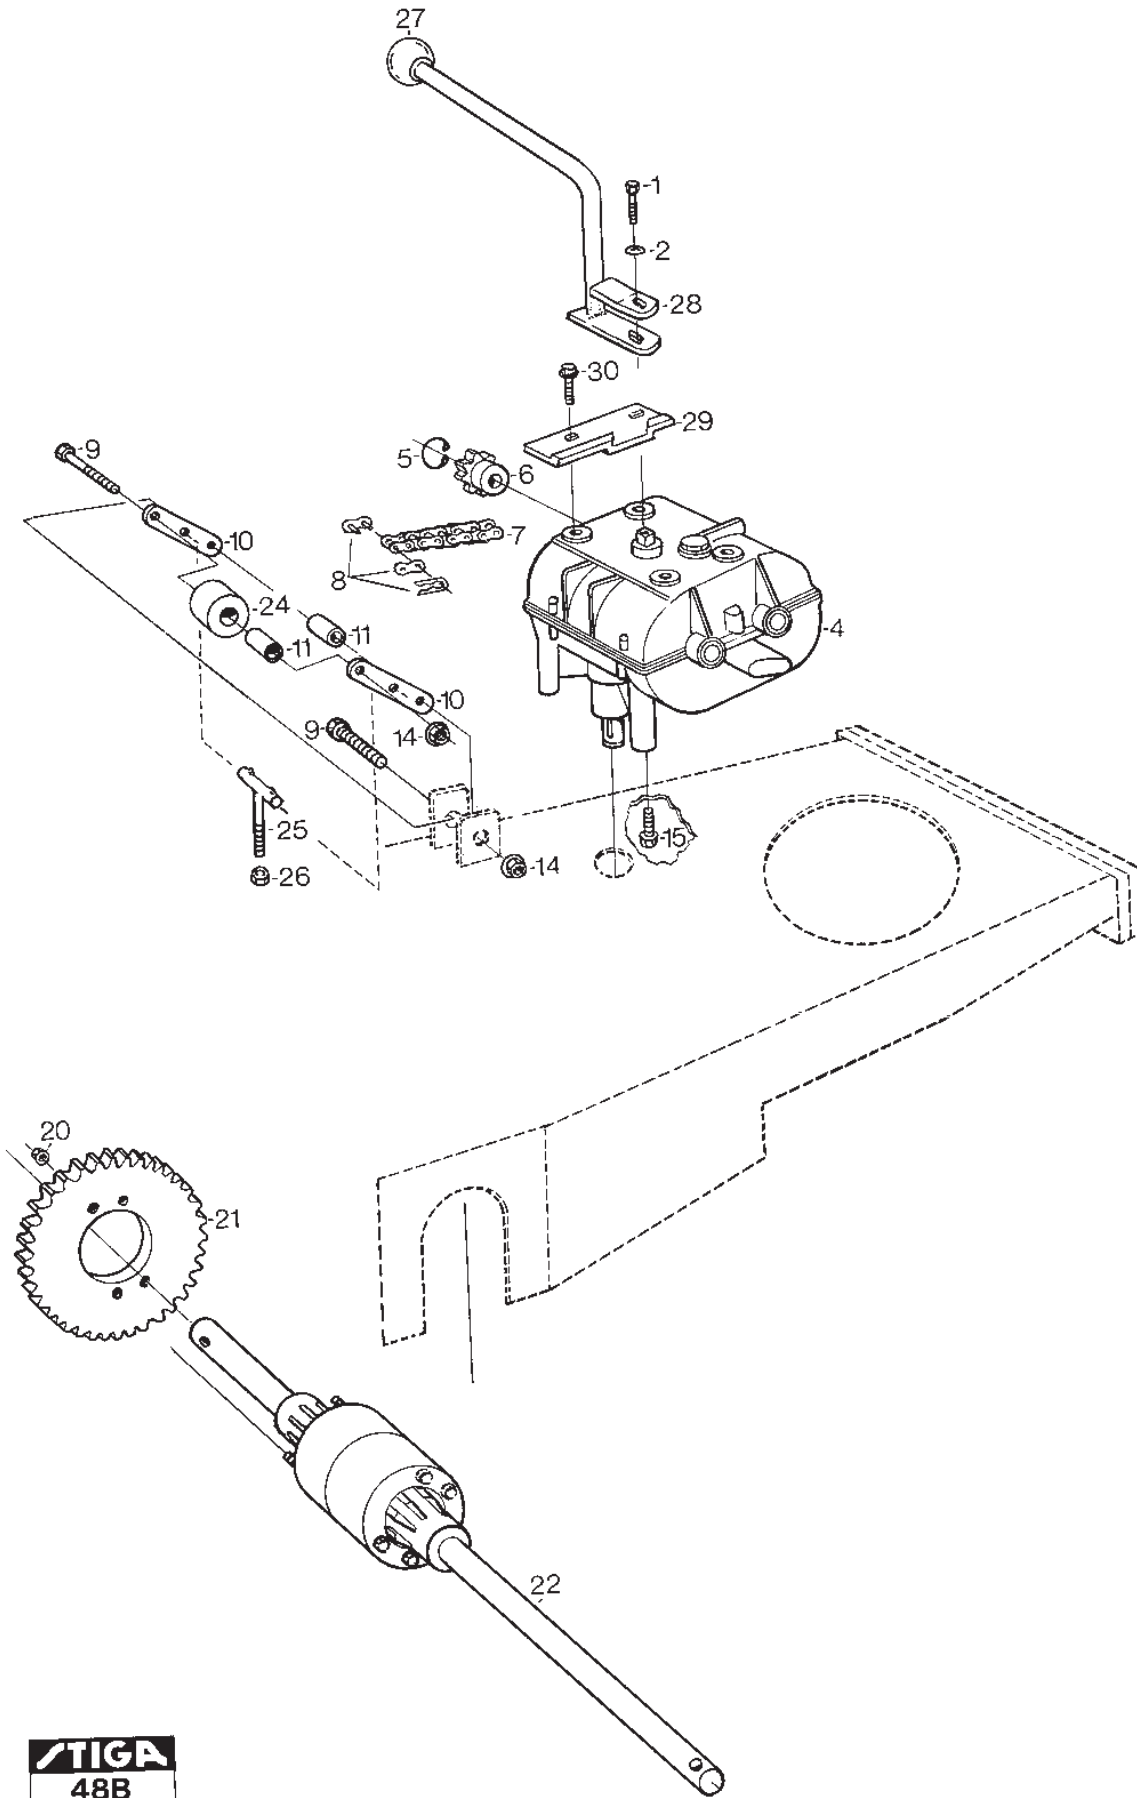

Utgåva Issue 41 - 2014		Transmission		Transmission	
Pos. Fig.	Antal Quantity	Art nr Part No	Benämning	Description	Anmärkning Notes
1	1	9987-5016-16	Skruv	Screw	
2	1	9699-0060-02	Bricka	Washer	
4	1	9500-9949-00	Växellåda 781B	Gear Box 781B	19 Peerless 781A
5	1	792072	Circlip	Circlip	
5	1	P000-7920-72	Retaining ring	Retaining ring	
6	1	786114	Sprocket	Sprocket	
6	1	P000-7861-14	Sprocket	Sprocket	
7	1	9589-0008-02	Chain w. chain lock	Chain w. chain lock	
8	1	9589-0504-00	Kedjelås	Chain Fastener	
9	2	9997-0855-12	Skruv	Screw	
10	2	1134-1561-01	Hävarm	Lever	
11	2	1134-1565-01	Distans	Spacer	
14	2	9739-0831-22	Mutter	Nut	
15	4	9988-3619-16	Skruv	Screw	
20	4	9743-3621-32	Mutter	Nut	
20	4	9795-3631-02	Mutter	Nut	
21	1	1134-1691-02	Kedjehjul	Sprocket	
22	1	1134-1694-04	Differentiell	Differential	Peerless 100-019B
24	1	1134-1936-01	Spännrulle	Tensioning Roller	
25	1	1134-1942-01	Skruv	Screw	
26	1	9747-0831-02	Mutter | Låsmutter	Nut	
27	1	1134-1925-02	Växelspak Smst5-01	Gear Shifter	
28	1	1134-1981-01	Böjstopp	Shift Lock	
29	1	1134-1916-01	Spärrplatta 5-01	Stop Plate	
30	2	9942-0816-16	Skruv	Screw