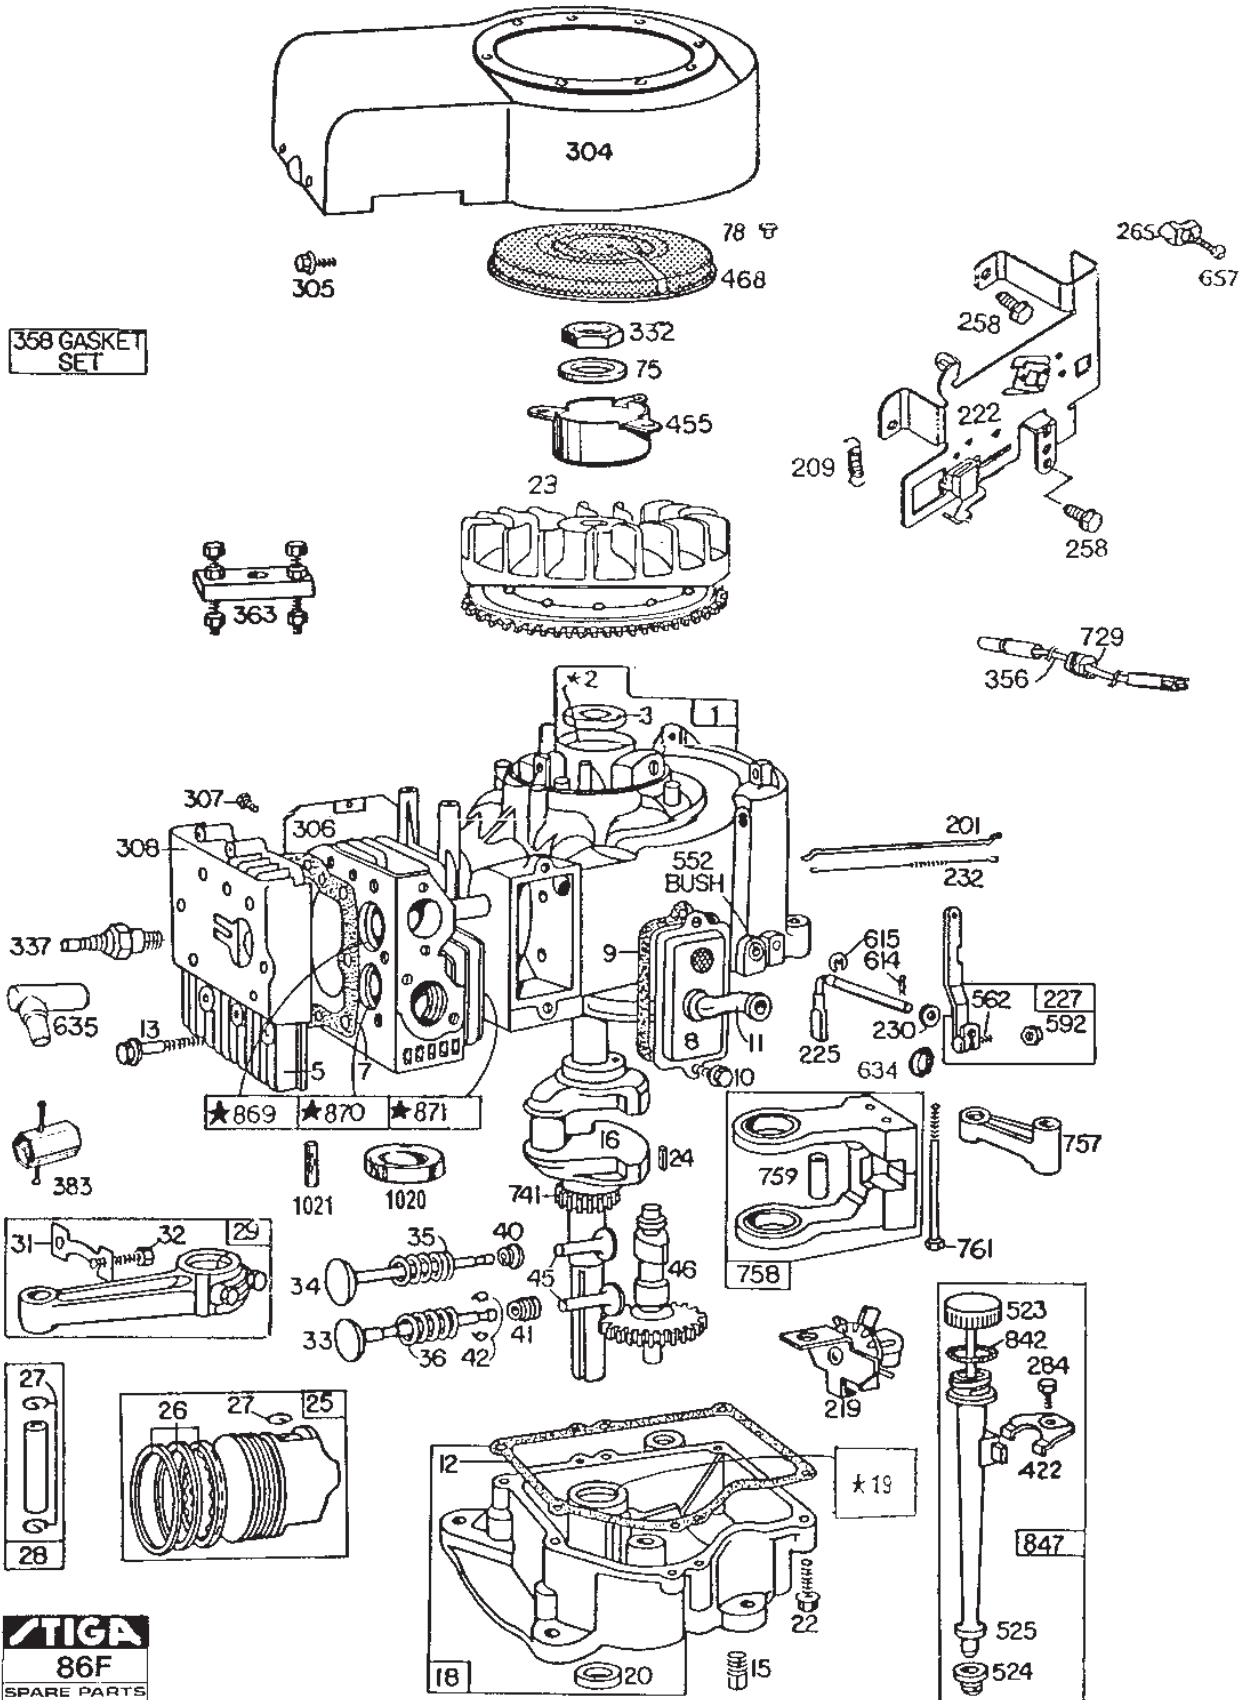

Utgåva Issue 41 - 2014		Cylinder Vevhus	Cylinder Crankcase		
Pos. Fig.	Antal Quantity	Art nr Part No	Benämning	Description	Anmärkning Notes
1	1	395705	Cylinder	Cylinder	
2	1	399265	Bussning	Bushing	
3	1	391086	Tätningring	Seal	
5	1	212914	Topplöck	Cylinder Head	
7	1	271866	Packning	Gasket	
8	1	391406	Vevhusventilation	Breather	
9	1	27803	Packning	Gasket	
10	2	94621	Skruv	Screw	
11	1	280100	Rör	Tube	
12	1	271702	Packning	Gasket	
13	9	93723	Skruv	Screw	
15	1	94239	Oil drain plug	Oil drain plug	
16	1	491647	Crankshaft	Crankshaft	
18	1	391784	Vevhus	Oil sump	
19	1	490666	Bussning	Bushing	
20	1	291675	Tätningring	Oil seal | Oil Seal	
22	6	93585	Skruv	Screw	
23	1	391988	Flywheel	Flywheel	
24	1	222698	Kil	Key	
25	1	394661	Kolv kpl	Piston Assy	
26	1	391780	Ring set	Ring set	
27	2	260924	Låsring	Lock	
28	1	299691	Kolvsprint	Piston Pin	
29	1	490348	Vevstake kpl	Connecting rod assy	
31	1	222299	Låsbleck	Lock	
32	2	92909	Skruv	Screw	
33	1	261185	Exhaust valve	Exhaust valve	
34	1	261462	Insugningsventil	Intake valve	
35	1	65906	Ventilfjäder-insug	Valve spring-intake	
36	1	26828	Ventilfjäder-utblås	Valve spring-exhaust	
40	1	221596	Hållare	Retainer	
41	1	292260	Rotator	Rotocoil	
42	2	93630	Hållare	Retainer	
45	2	262248	Ventillyftare	Valve tappet	
46	1	212897	Kamaxel	Camshaft	
75	1	224061	Bricka	Washer	
78	3	93805	Skruv	Screw	
201	1	262767	Governor link	Governor link	
209	1	262784	Fjäder	Spring	
219	1	490815	Oljekastardrev	Oil slinger gear	
222	1	493896	Governor plate	Governor plate	
225	1	231058	Regulatoraxel	Governor crank	
227	1	493935	Arm	Lever	
230	1	222450	Bricka	Washer	
232	1	262785	Fjäder	Spring	
258	2	94620	Skruv	Screw	
265	1	221535	Klämma	Clamp	
284	1	94419	Skruv	Screw	
304	1	494087	Blower housing	Blower housing