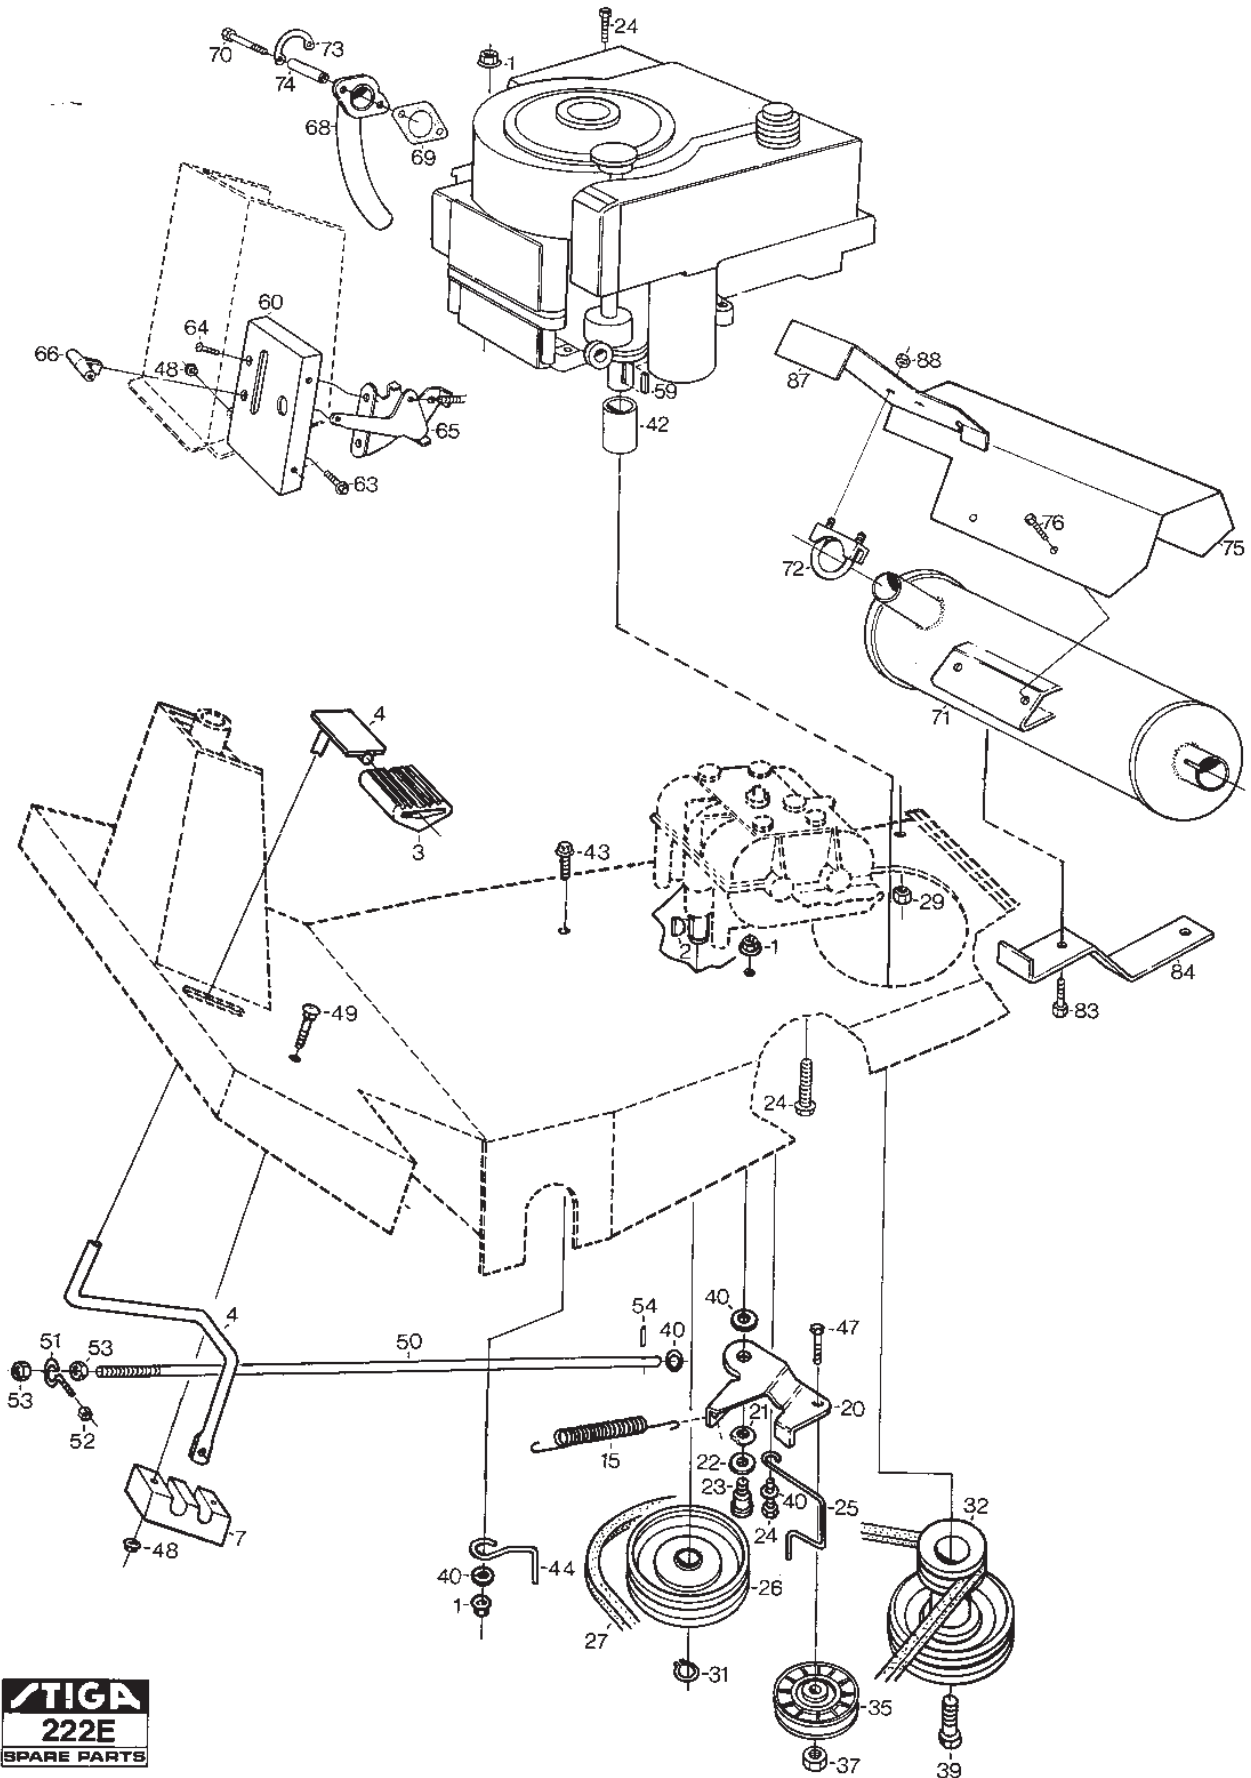

Utgåva Issue 41 - 2014		Transmission Motor		Transmission Engine	
Pos. Fig.	Antal Quantity	Art nr Part No	Benämning	Description	Anmärkning Notes
1	4	9739-0831-22	Mutter	Nut	
2	1	9600-0050-00	Kil	Key	
3	1	1134-0269-00	Pedalgummi	Pedal Rubber	
4	1	1134-2123-02	Kopplingspedal Kpl	Clutch Pedal	
7	1	1134-1927-01	Lager 5-01	Bearing	
15	1	1134-1949-01	Fjäder	Spring	
20	1	1134-1631-02	Spännarm 5-01 15	Tension Arm	
21	1	9696-0013-01	Bricka	Washer	
22	1	9699-0037-02	Bricka	Washer	
23	1	1134-0240-00	Skruv	Screw	
24	5	9997-0840-16	Skruv	Screw	
25	1	1134-0139-01	Remskydd	Belt Guard	
26	1	1134-1849-01	Remskiva	Belt Pulley	
27	1	1134-9008-01	Kilrem	V-Belt	=9585-0050-00
29	1	9747-0831-02	Mutter | Låsmutter	Nut	
31	1	9650-0016-04	Spårring Sga 16	Circlip	
32	1	9997-1450-16	Skruv	Screw	Tillbehör/accessory
32	1	1134-1633-01	Motorremskiva	Engine Belt Pulley	
35	1	1134-9027-01	Spännrulle (Svart)	Tension Roller (Black)	
37	1	9739-1031-22	Mutter	Nut	
39	1	9987-5338-12	Skruv	Screw	
40	4	9699-0090-02	Bricka	Washer	
42	1	1134-1364-02	Distansring	Spacer Ring	
43	1	9959-0825-16	Skruv	Screw	
44	1	1134-1795-01	Remhållare	Belt Stirrup	
47	1	9997-1030-16	Skruv	Screw	
48	4	9739-0631-22	Mutter | Strålkastare	Nut | Working lamp	
49	2	9898-0635-12	Skruv	Screw	
50	1	1134-1931-01	Kopplingsstång	Clutch Control Rod	
51	1	1134-1889-01	Skruvögla	Eye Bolt	
52	1	9747-0631-02	Mutter | Låsmutter	Nut	
53	2	9799-0831-02	Mutter	Nut	
54	1	9595-0160-00	Spiralspnst Prym N3X16	Locating Pin	
59	1	9600-0250-00	Kil	Key	
60	1	1134-1594-01	Instrumentpanel(5-01 F12)	Panel	
63	2	9959-0612-16	Skruv	Screw	
64	2	9849-8009-16	Skruv	Screw	
65	1	1134-1975-01	Gasreglage	Throttle Cable	
66	1	9403-0035-10	Knopp	Knob	
68	1	1134-2350-01	Avgasrör Kpl.	Exhaust Pipe	
69	1	1134-0433-00	Packning	Gasket	
70	2	9988-3651-12	Skruv	Screw	
71	1	1134-3245-02	Ljuddämpare	Muffler	
72	1	9578-0011-00	Klämme F Ljuddämp D35 Rid	Clamp	
73	1	1134-2462-01	Låsbleck	Lock	
74	2	1134-1565-01	Distans	Spacer	
75	1	1134-2354-01	Värmskydd (5-01 F12)	Heat Guard	
76	2	9997-0612-16	Skruv	Screw	
83	1	9959-0820-16	Skruv	Screw