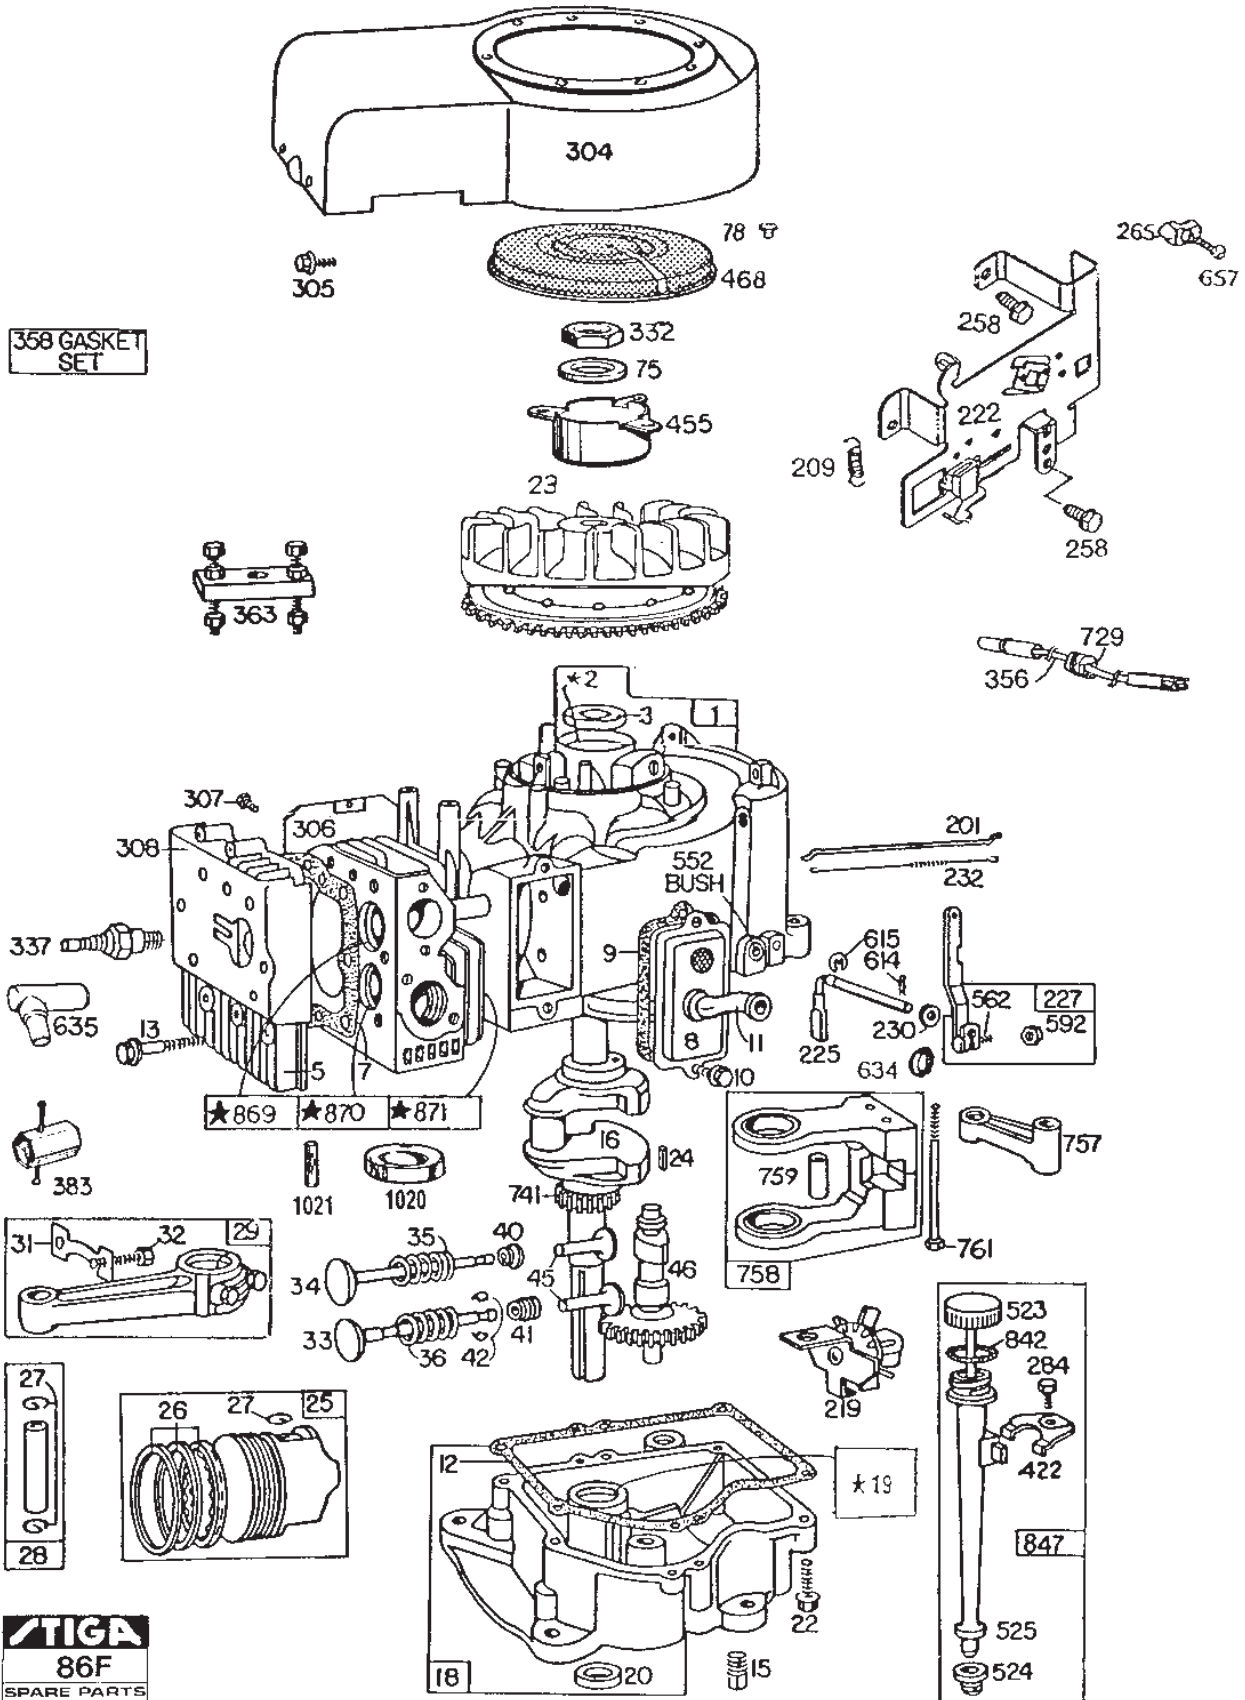

Utgåva Issue 41 - 2014		Cylinder Vevhus	Cylinder Crankcase		
Pos. Fig.	Antal Quantity	Art nr Part No	Benämning	Description	Anmärkning Notes
1	1	395705	Cylinder	Cylinder	
2	1	399265	Bussning	Bushing	
3	1	391086	Tätningring	Seal	
5	1	212914	Topplöck	Cylinder Head	
7	1	271866	Packning	Gasket	
8	1	391406	Vevhusventilation	Breather	
9	1	27803	Packning	Gasket	
10	2	94621	Skruv	Screw	
11	1	280100	Rör	Tube	
12	1	271702	Packning	Gasket	
13	9	93723	Skruv	Screw	
15	1	94239	Oil drain plug	Oil drain plug	
16	1	491647	Crankshaft	Crankshaft	
18	1	391784	Vevhus	Oil sump	
19	1	490666	Bussning	Bushing	
20	1	291675	Tätningring	Oil seal   Oil Seal	
22	6	93585	Skruv	Screw	
23	1	391988	Flywheel	Flywheel	
24	1	222698	Kil	Key	
25	1	394661	Kolv kpl	Piston Assy	
26	1	391780	Ring set	Ring set	
27	2	260924	Låsring	Lock	
28	1	299691	Kolvsprint	Piston Pin	
29	1	490348	Vevstake kpl	Connecting rod assy	
31	1	222299	Låsbleck	Lock	
32	2	92909	Skruv	Screw	
33	1	261185	Exhaust valve	Exhaust valve	
34	1	261462	Insugningsventil	Intake valve	
35	1	65906	Ventilfjäder-insug	Valve spring-intake	
36	1	26828	Ventilfjäder-utblås	Valve spring-exhaust	
40	1	221596	Hållare	Retainer	
41	1	292260	Rotator	Rotocoil	
42	2	93630	Hållare	Retainer	
45	2	262248	Ventillyftare	Valve tappet	
46	1	212897	Kamaxel	Camshaft	
75	1	224061	Bricka	Washer	
78	3	93805	Skruv	Screw	
201	1	262767	Governor link	Governor link	
209	1	262784	Fjäder	Spring	
219	1	490815	Oljekastardrev	Oil slinger gear	
222	1	493896	Governor plate	Governor plate	
225	1	231058	Regulatoraxel	Governor crank	
227	1	493935	Arm	Lever	
230	1	222450	Bricka	Washer	
232	1	262785	Fjäder	Spring	
258	2	94620	Skruv	Screw	
265	1	221535	Klämma	Clamp	
284	1	94419	Skruv	Screw	
304	1	494087	Blower housing	Blower housing	