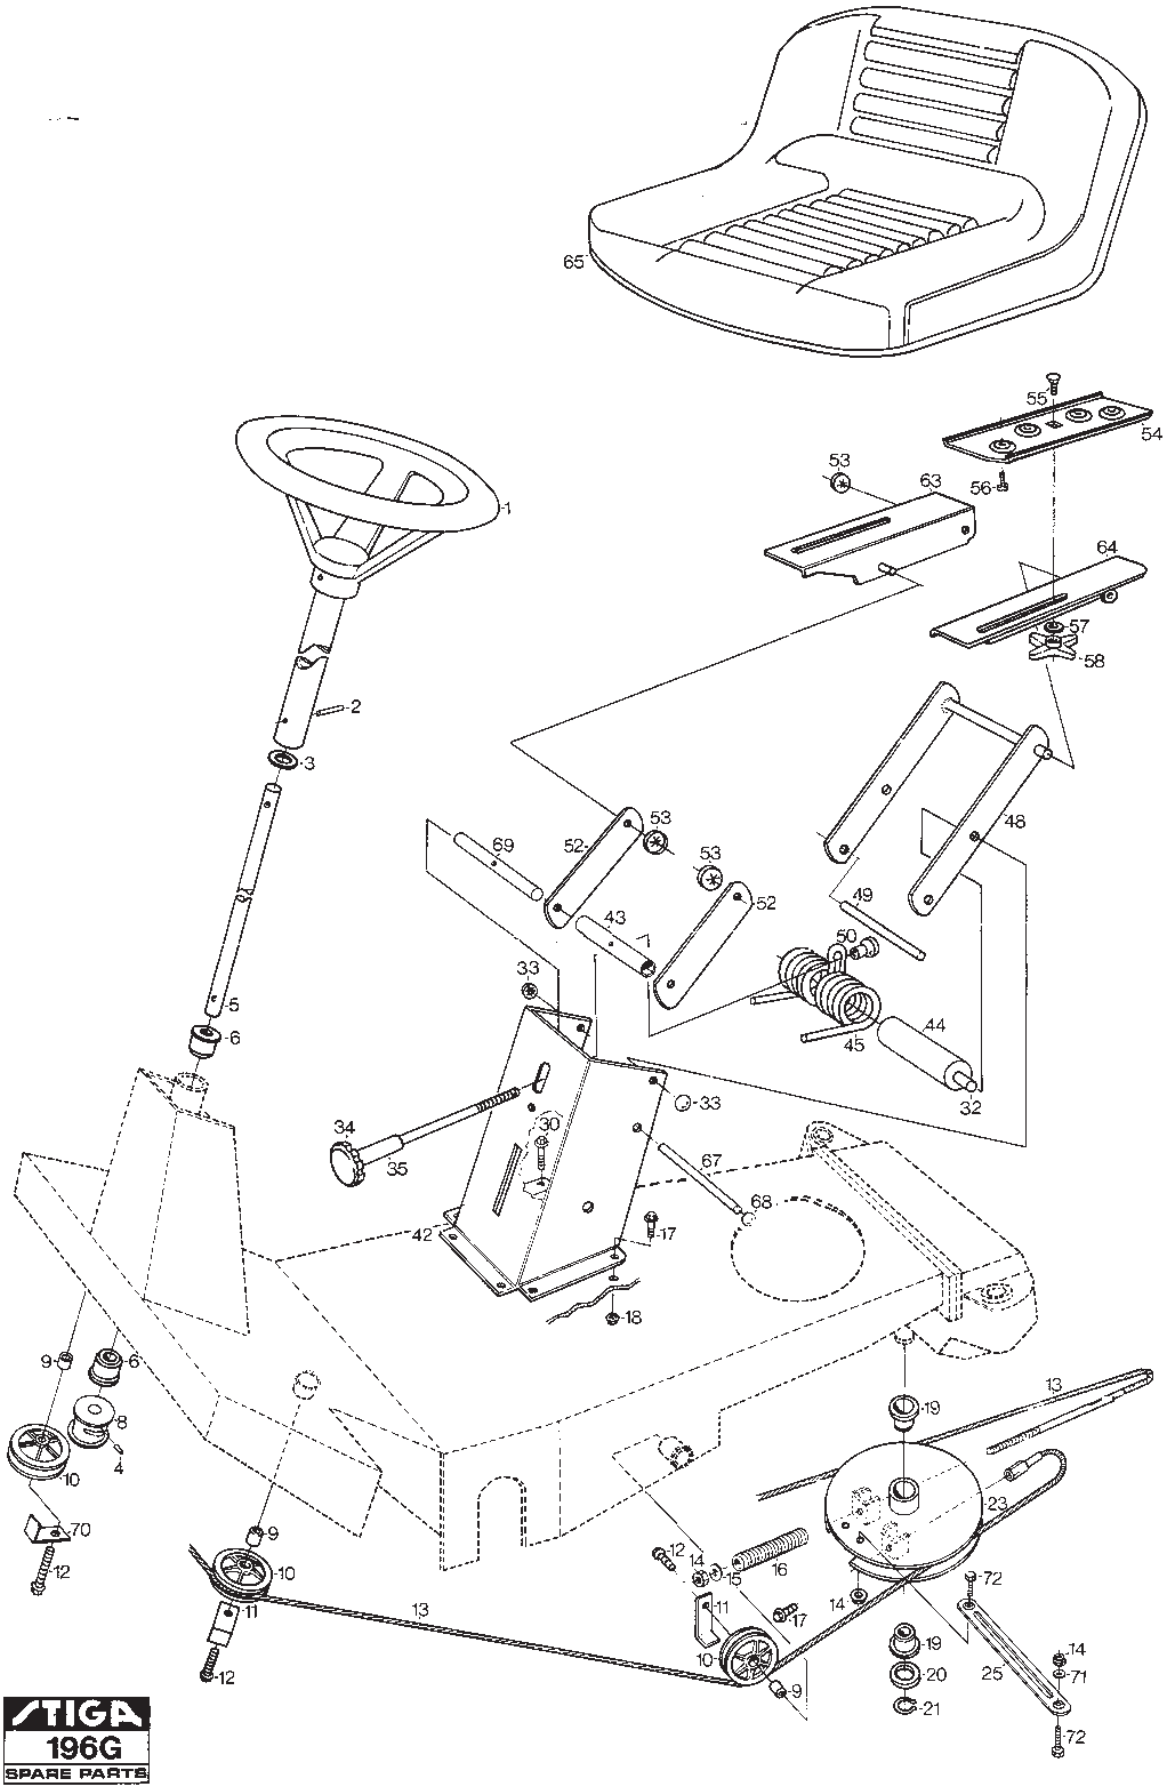

Utgåva Issue 41 - 2014		Styrning Sits Steering Seat			
Pos. Fig.	Antal Quantity	Art nr Part No	Benämning	Description	Anmärkning Notes
65	1	1134-0800-06	Sits Sears Sa 1216 (9407-0003-01)	Seat Sears Sa 1216 (9407-0003-01) 20	
67	1	1134-2454-01	Axel	Shaft	
68	2	9672-0006-02	Starlock	Lock washer	
69	1	1134-2847-01	Mellanstag	Shaft	
70	1	1134-3022-01	Fäste	Bracket	
71	2	9699-0028-02	Bricka	Washer	
72	4	9997-0825-16	Skruv	Screw