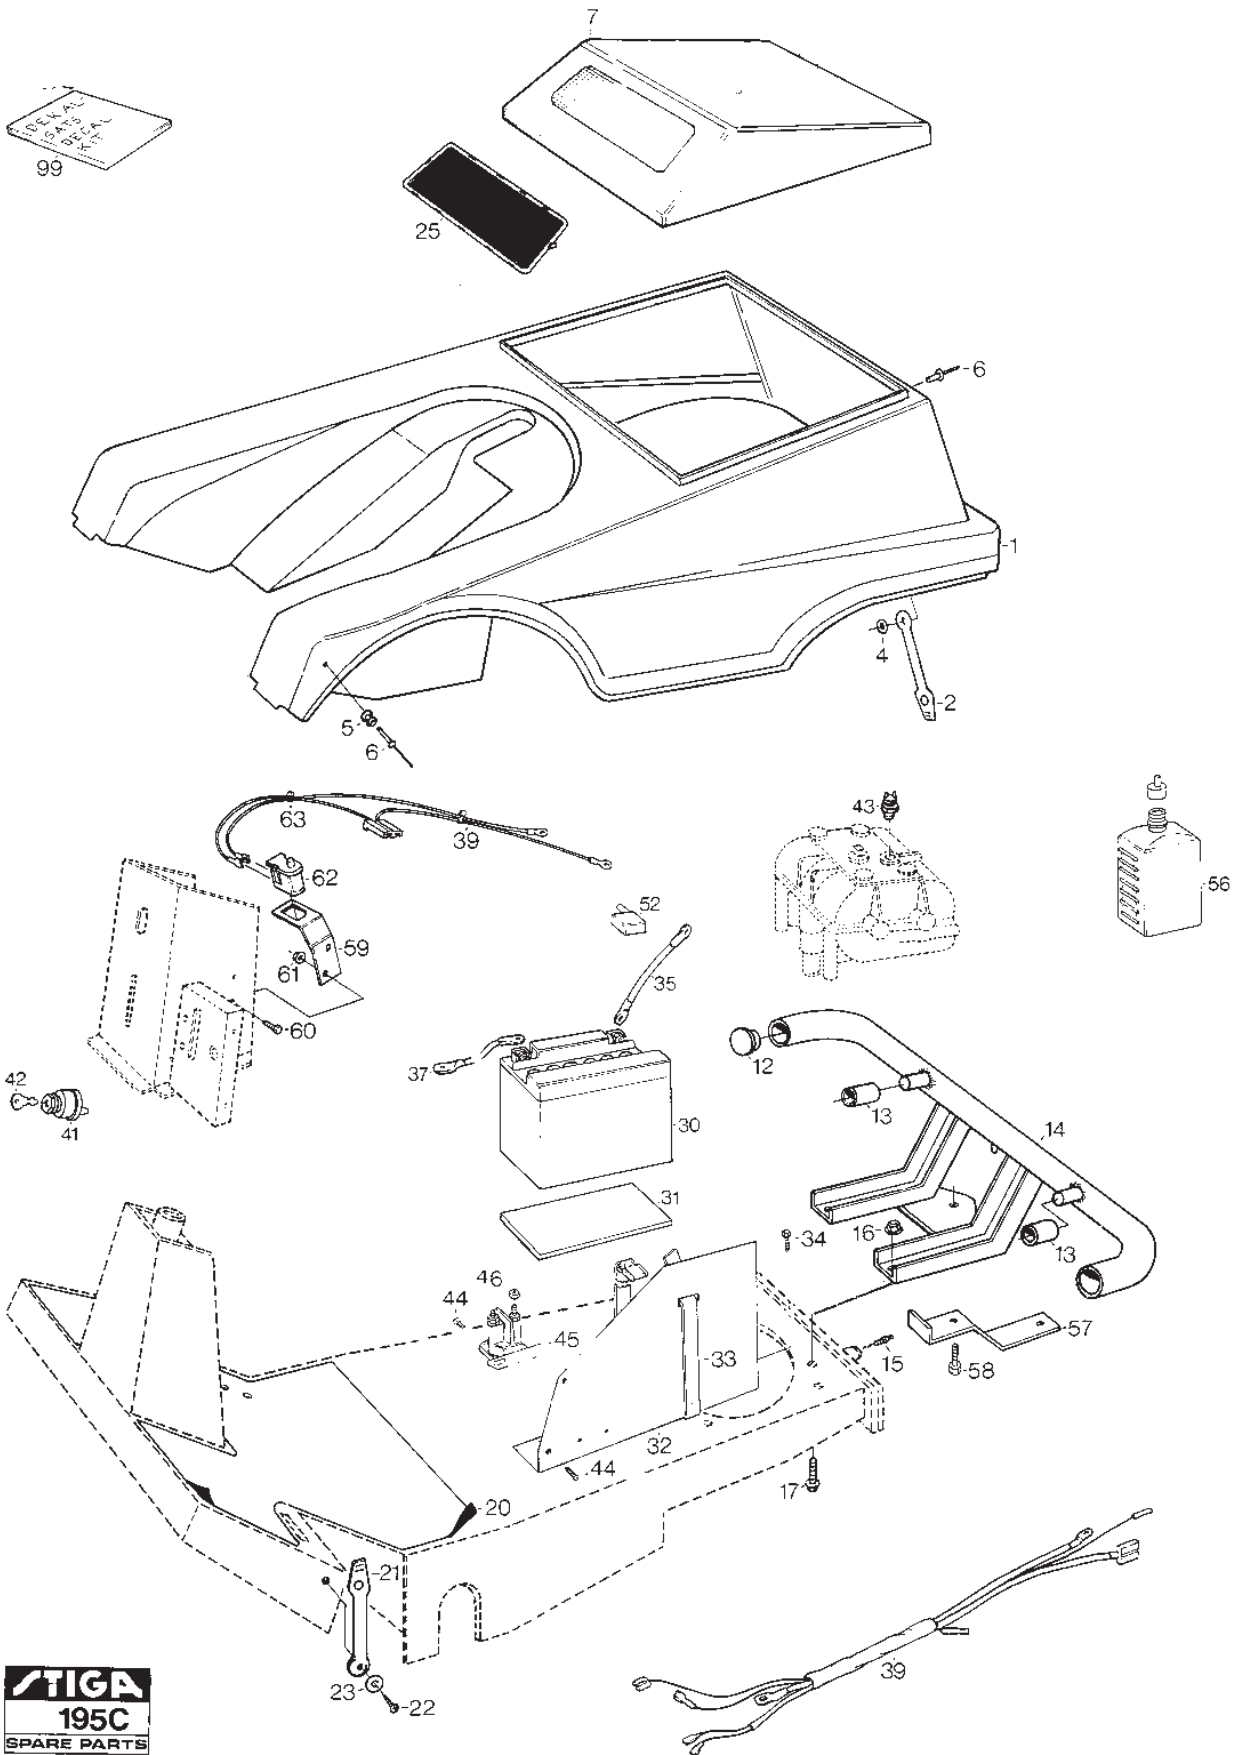

Utgåva Issue 41 - 2014		Chassi Elsystem		Chassis Electrical System	
Pos. Fig.	Antal Quantity	Art nr Part No	Benämning	Description	Anmärkning Notes
1	1	1134-1963-07	Motorhuv kpl	Engine casing assy	
6	3	9632-0516-00	Popnit Tap/D/Bs 416 Gf9.5	Pop Rivet	
7	1	1134-2855-02	Motorlucka5-01	Engine Cover (Black)	
7	1	1134-2855-03	Motorlucka4-14	Engine Cover (Green)	
12	2	9403-0015-70	Plugg	Plug	
13	2	1134-1643-01	Gummislang	Rubberhose	
14	1	1134-1595-02	Stötfångare Kpl	Tube	
15	1	9501-0500-00	Smörjkopp Kort Rak	Grease Dispenser	
16	2	9739-0831-22	Mutter	Nut	
17	2	9959-0816-16	Skruv	Screw	
20	1	1134-3536-01	Durkmatta Villa	Floor Mat	
21	1	1134-9028-01	Gummistropp (3 St)	Rubber Strap (3 Pcs)	Inkl.pos. 2
22	2	9849-8013-16	Skruv	Screw	
23	2	9699-0087-02	Bricka	Washer	
25	1	1134-2267-01	Gallerinsats Villa	Guarding Net	
30	1	9400-0086-00	Batteri	Battery	
31	1	1134-2333-01	Batteriunderlägg	Battery Pad	
32	1	1134-1922-01	Batteriplatta	Battery Plate	
33	1	9400-0064-02	Batterihållare	Battery Holder	
34	1	9942-0612-16	Skruv	Screw	
35	1	1131-1455-00	Batterikabel (-)	Battery Cable (-)	
37	1	1134-0234-01	Batterikabel (+)	Battery Cable (+)	
39	1	1134-3270-01	Kabelhärva	Harness	
41	1	1134-2853-01	Bricka	Washer	
41	1	1134-2852-01	Mutter	Nut	
41	1	1134-1814-01	Tändningslås Kpl Service	Starter Switch Assy.	
42	1	1134-2848-01	Tändningsnyckel	Ignition Key	
43	1	9400-0105-01	Brytare	Switch	
44	4	9849-8009-16	Skruv	Screw	
45	1	1134-2962-01	Solenoid Kpl Service	Solenoid	
46	2	9794-5131-02	Mutter	Nut	
52	1	1134-2310-01	Batteriskydd	Guard Cap (+)	
56	1	1134-3300-01	Batterisyra	Battery Acid	2 x 0.85 liter
57	1	1134-2352-02	Tow Bar	Tow Bar	
58	1	9959-0820-16	Skruv	Screw	
99	1	1134-3557-01	Dekalsats	Label Kit