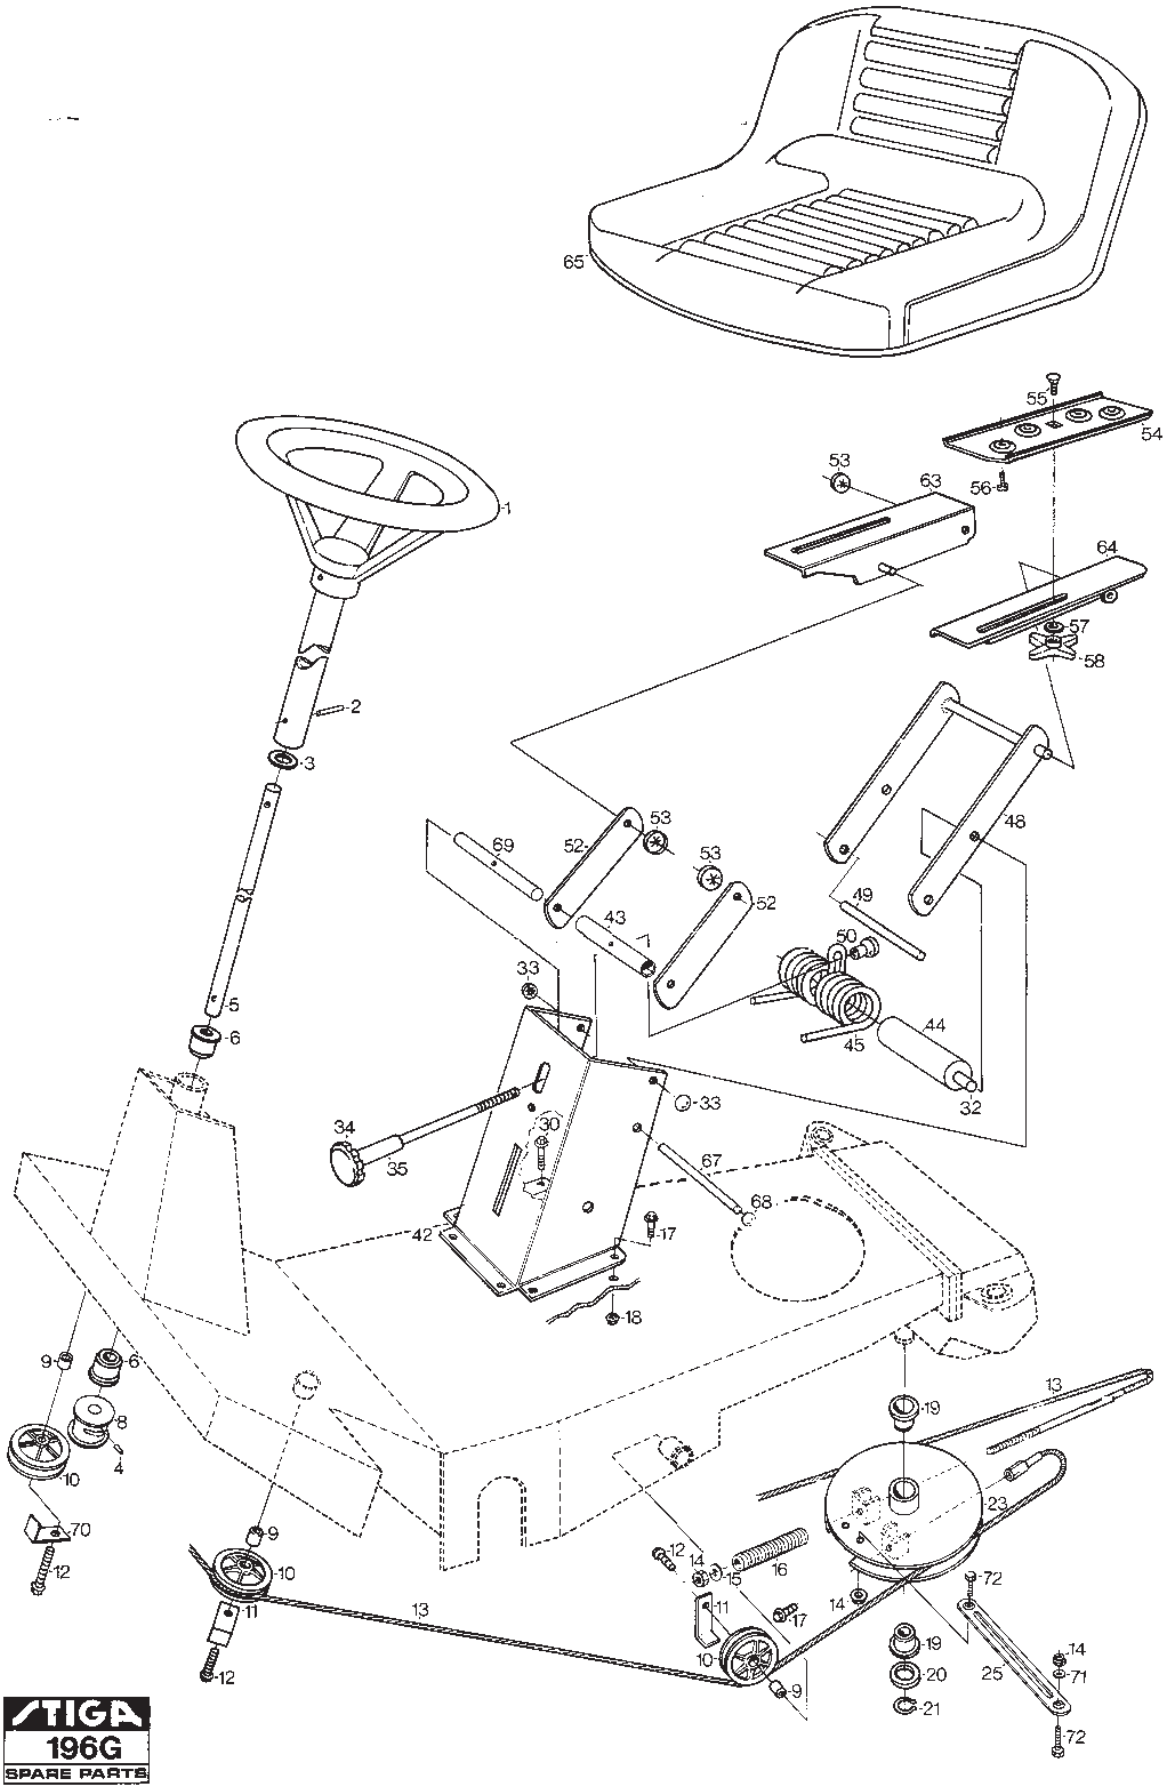

Utgåva Issue 41 - 2014		Styrning Sits		Steering Seat	
Pos. Fig.	Antal Quantity	Art nr Part No	Benämning	Description	Anmärkning Notes
1	1	1134-2390-01	Ratt	Steering wheel	
2	1	9595-0262-00	Spännstift	Locating Pin	
3	1	9699-0114-02	Bricka	Washer	1.0 mm
3	1	9699-0114-02	Bricka	Washer	1,0 mm
3	1	9699-0103-02	Bricka	Washer	0.5 mm
3	1	9699-0103-02	Bricka	Washer	0,5 mm
4	1	9595-0262-00	Spännstift	Locating Pin	
5	1	1134-1424-01	Rattstång	Steering Rod	
6	2	1134-1901-01	Lager	Bearing	
8	1	1134-1933-01	Linhjul	Steering Pulley	
9	4	1134-0041-01	Bussning	Bushing	
10	2	1134-9025-01	Linhjul	Steering Pulley	
11	3	1134-3022-01	Fäste	Bracket	
12	4	9942-1030-16	Skruv	Screw	
13	1	1134-9023-01	Styrwire	Steering Wire	
14	5	9747-0831-02	Mutter | Låsmutter	Nut	
15	1	9699-0090-02	Bricka	Washer	
16	1	1134-1310-01	Fjäder	Spring	
17	5	9959-0816-16	Skruv	Screw	
18	4	9739-0831-22	Mutter	Nut	
19	1	1134-9024-01	Lager (4 St)	Bearing	
20	1	1134-0341-01	Bricka	Washer	
21	1	9650-0020-04	Spåring Sga 20	Circlip	
23	1	1134-1500-02	Linhjul	Steering Pulley	
25	2	1134-3247-02	Parallellstag	Tie Rod	
30	1	9959-0825-16	Skruv	Screw	
32	1	1134-0022-00	Reglagestång	Control Rod	
33	2	9672-0004-02			
34	1	1134-2163-01	Spännstång Kpl.	Rod	
35	1	1134-2166-01	Distans	Spacer	
42	1	1134-3252-02	Sitskonsol-gul	Seat Bracket-Yellow	
43	1	1134-2846-01	Rör	Tube	
44	1	1134-1883-01	Axel	Axle	
45	1	1134-0015-00	Sitsfjäder	Seat spring	
48	1	1134-1652-01	Fjäder	Spring	
49	1	1134-0050-00	Sitsstång	Seat Rod	
50	1	1134-0493-00	Mutter	Nut	
52	2	1134-1650-01	Parallellstag5-01 F24	Tie Bar	
53	4	9675-0017-02	Låsbricka	Starlock	
54	2	1134-2961-01	Sitsadapter 5-01 24	Seat Adapter	
55	2	9898-0820-16	Skruv	Screw	
56	4	9988-3616-16	Skruv	Screw	
57	2	9699-0062-02	Bricka	Washer	
58	2	1134-1711-01	Knopp	Knob	
63	1	1134-3618-01	Sitsfäste Kpl. 5-01 14	Seat Attachment-R.H.	
64	1	1134-3618-02	Sitsfäste Kpl. 5-01 14	Seat Attachment-L.H.	
65	1	1134-2541-01	Sits Suburban Sa 10314	Seat	Villa 11E
65	1	1134-2541-01	Sits Suburban Sa 10314	Seat	Tyskland-Villa 11E