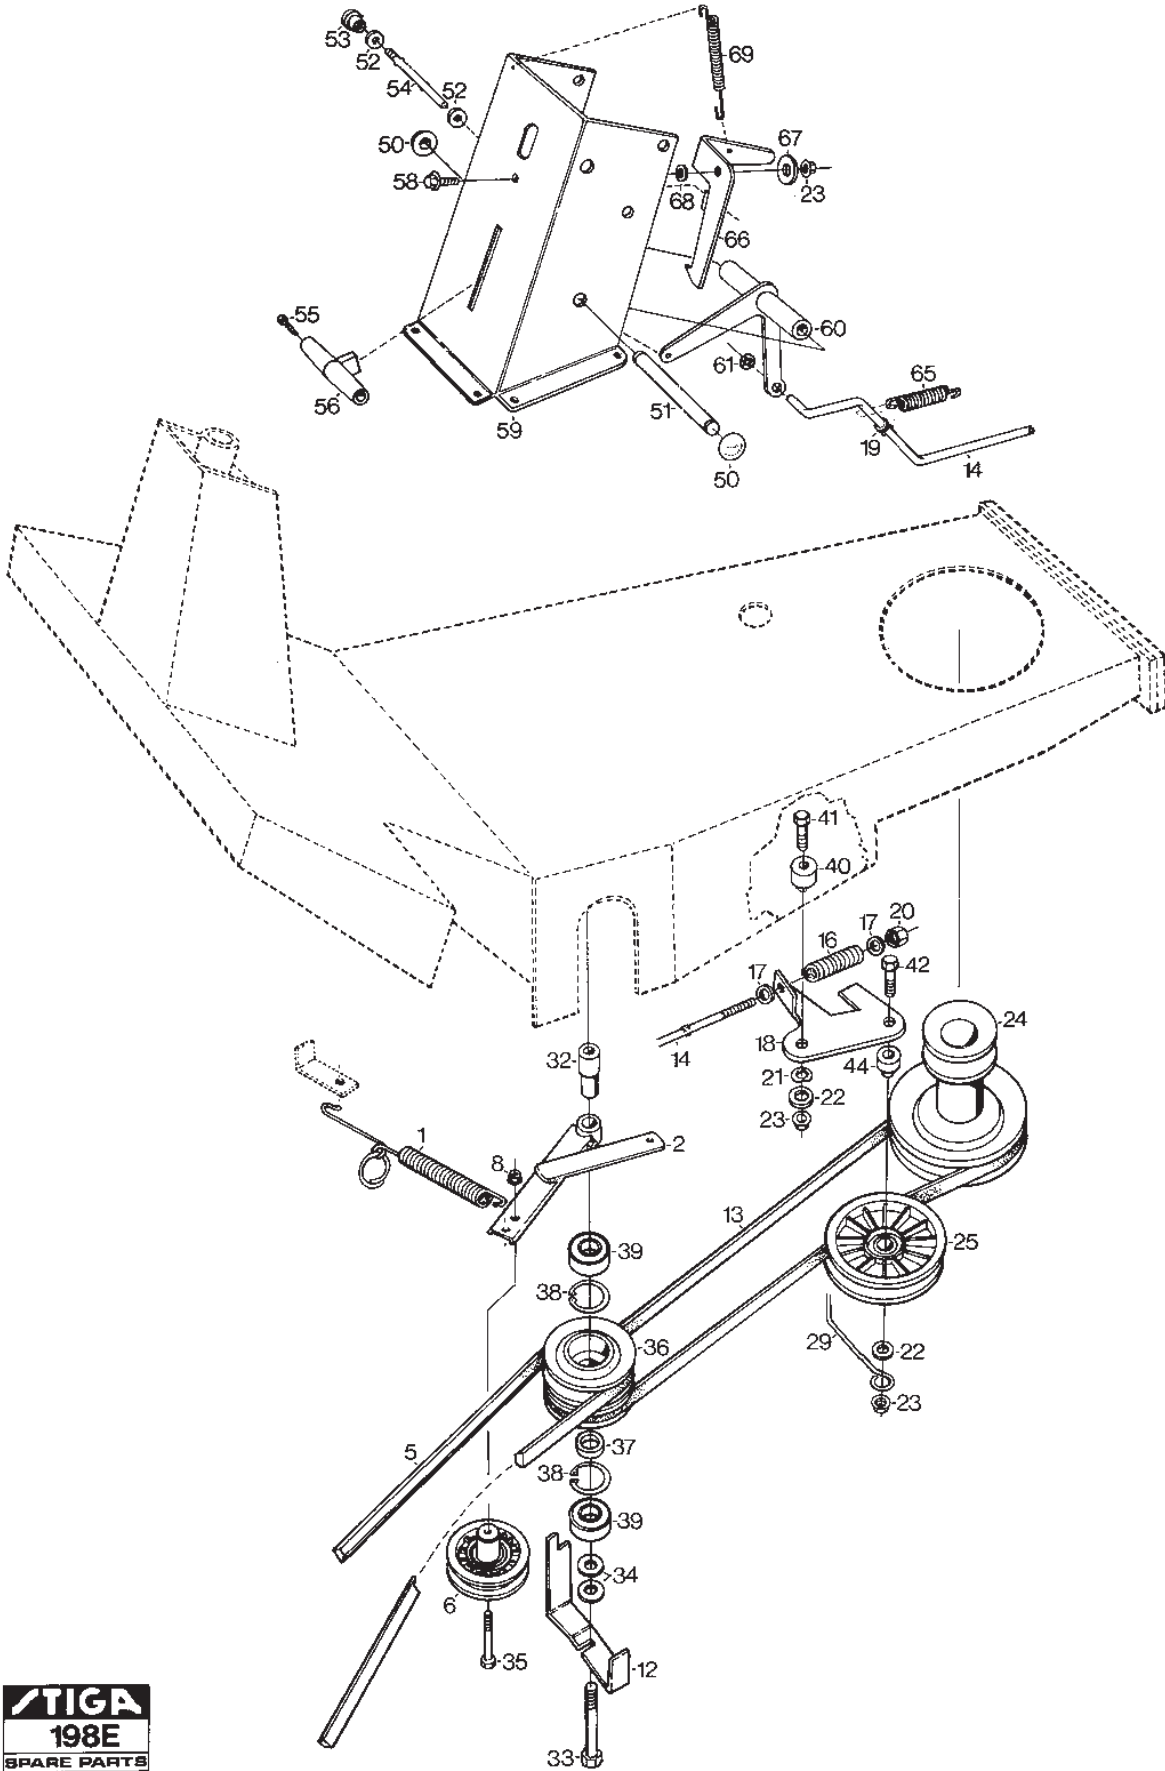

Utgåva Issue 41 - 2014		Power Take-Off			
Pos. Fig.	Antal Quantity	Art nr Part No	Benämning	Description	Anmärkning Notes
1	1	1134-1322-01	Fjäder	Tensioning Wheel Spring	
2	1	1134-1866-01	Spännarm Smst Servicedet	Tensioning Arm Compl	
5	1	1134-9031-01	Kilrem	V-Belt	=9585-0072-00
6	1	1134-3043-01	Spännrulle	Tension Roller	
8	1	9739-1031-22	Mutter	Nut	
12	1	1134-1569-01	Remstyrning	Belt Guide	
13	1	1134-9010-01	Kilrem	V-Belt	=9585-0053-00
14	1	1134-1935-01	Länkstång	Link Rod	
16	1	1134-1023-00	Fjäder	Brake Spring	
17	2	9699-0028-02	Bricka	Washer	
18	1	1134-1438-02	Spännarm	Tensioning Arm	
19	1	9699-0090-02	Bricka	Washer	
20	1	9747-0831-02	Mutter | Låsmutter	Nut	
21	1	9696-0013-01	Bricka	Washer	
22	2	9699-0062-02	Bricka	Washer	
23	3	9739-0831-22	Mutter	Nut	
24	1	9997-1450-16	Skruv	Screw	Tillbehör/accessory
24	1	1134-1633-01	Motorremskiva	Engine Belt Pulley	
25	1	1134-3053-01	Spännrulle	Tension Roller	
29	1	1134-1647-01	Remhållare	Belt Stirrup	
32	1	1134-1839-01	Mellanaxel	Shaft	
33	1	9997-1080-12	Skruv	Screw	
34	2	9699-0035-02	Bricka	Washer	
35	1	9997-1050-16	Skruv	Screw	
36	1	1134-1486-01	Dubbelremskiva Kpl Villa	Double V-Belt Pulley	
37	1	1134-0051-07	Distans	Spacer	
38	2	9651-0040-04	Spårring Sgh 40	Circlip	
39	2	9549-0019-00	Kullager	Ball Bearing	
40	1	1134-1838-01	Spännarmsfäste	Tension Arm Bracket	
41	1	9997-0855-12	Skruv	Screw	
42	1	9997-0845-12	Skruv	Screw	
44	1	1134-1888-01	Distans	Spacer	
50	2	9672-0004-02			
51	1	1134-0022-00	Reglagestång	Control Rod	
52	2	9699-0025-02	Bricka	Washer	
53	1	1134-0583-00	Knopp	Knob	
54	1	1134-1972-01	Urkopplingsspak	Disengaging Lever	
55	1	9847-8016-16	Skruv	Screw	
56	1	1134-0153-00	T-Handtag	Handle Gear Shifter	
58	1	9959-0820-16	Skruv	Screw	
59	1	1134-3252-02	Sitskonsol-gul	Seat Bracket-Yellow	
60	1	1134-1396-02	Spak	Lever	Art.nr. 2842
60	1	1134-0027-01	Reglagespak	Control Lever	
61	1	9675-0011-00	Låsbricka	Starlock	
65	1	1131-1506-00	Fjäder	Spring	
66	1	1134-2453-01	Låshake	Locking Pawl	
67	1	1134-0143-00	Bricka	Washer	
68	1	9695-0002-00	Bricka	Washer	
69	1	1131-1497-01	Fjäder	Brake Spring