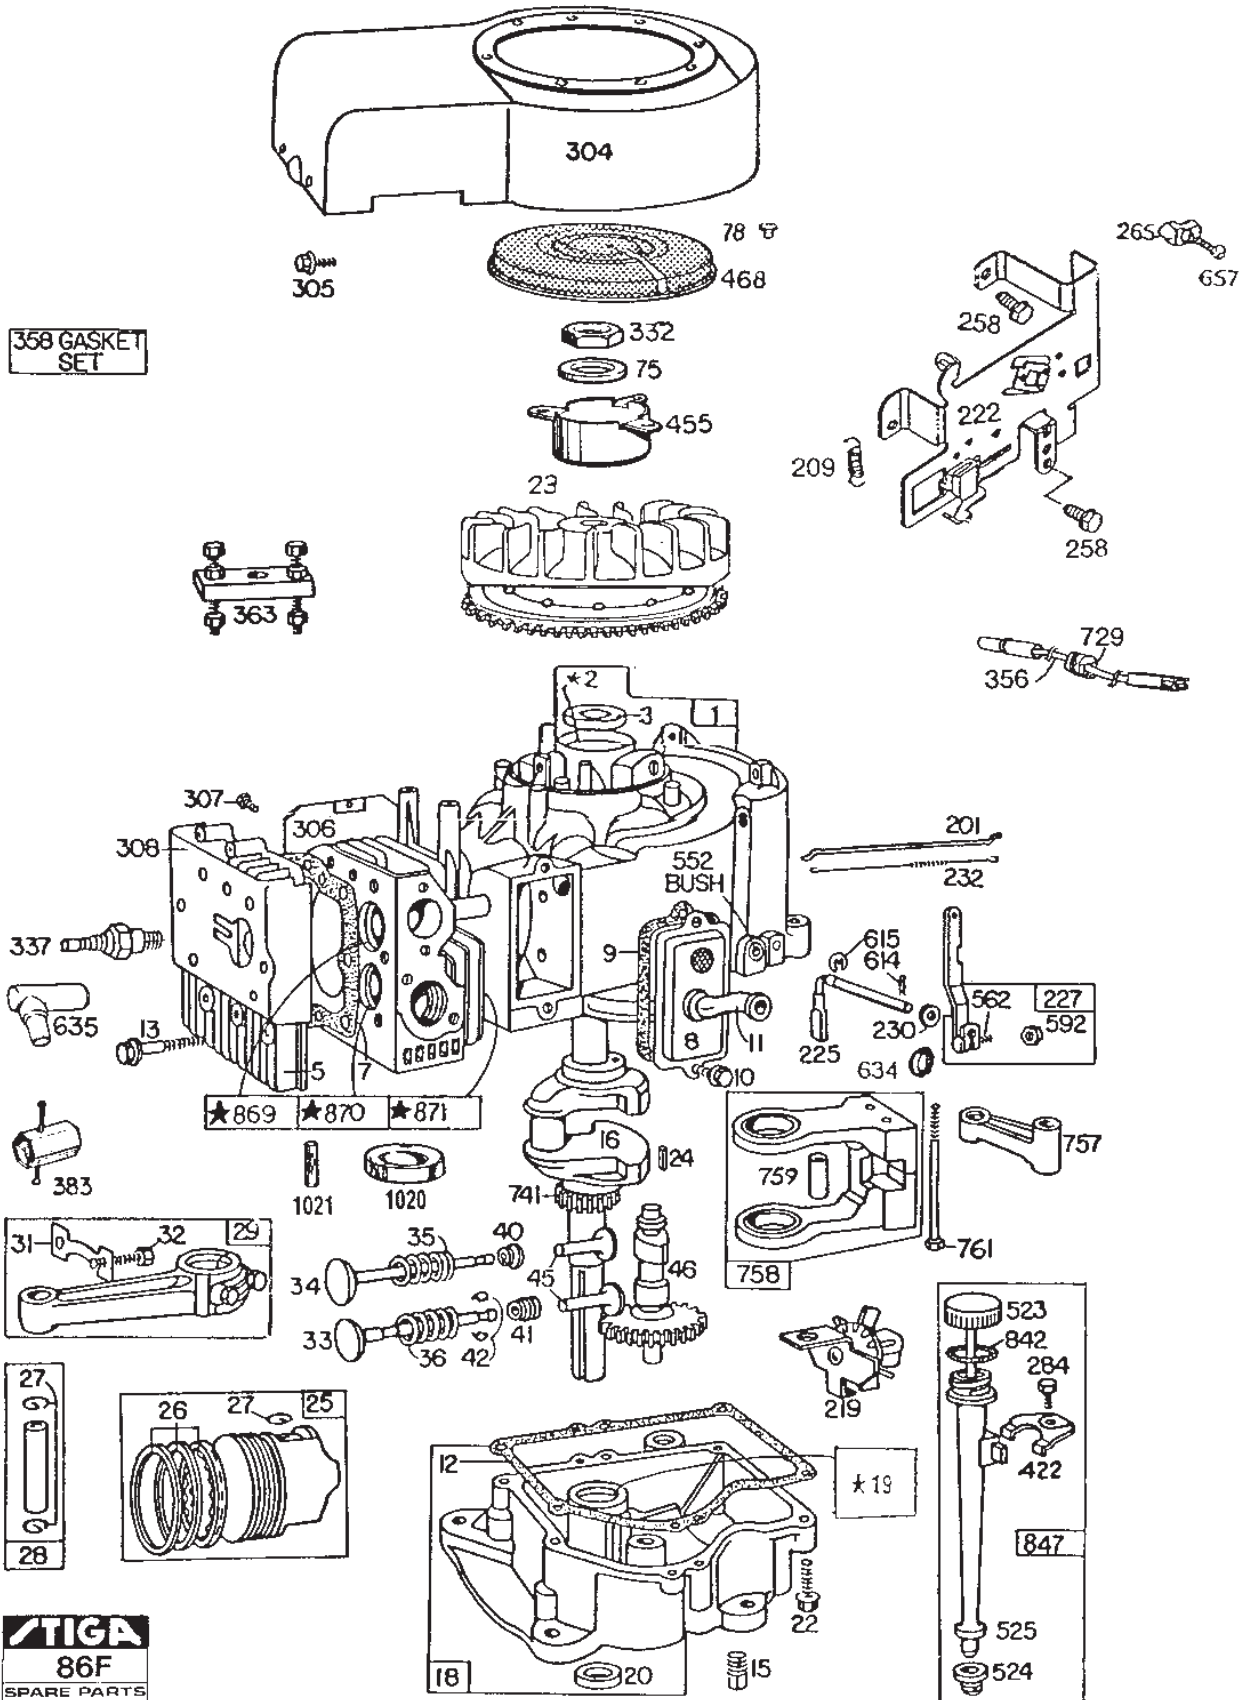

Utgåva Issue 43 - 2014		Cylinder Vevhus		Cylinder Crankcase	
Pos. Fig.	Antal Quantity	Art nr Part No	Benämning	Description	Anmärkning Notes
1	1	395705	Cylinder	Cylinder	
2	1	399265	Bussning	Bushing	
3	1	391086	Tätningring	Seal	
5	1	212914	Topplöck	Cylinder Head	
7	1	271866	Packning	Gasket	
8	1	391406	Vevhusventilation	Breather	
9	1	27803	Packning	Gasket	
10	2	94621	Skruv	Screw	
11	1	280100	Rör	Tube	
12	1	271702	Packning	Gasket	
13	9	93723	Skruv	Screw	
15	1	94239	Oil drain plug	Oil drain plug	
16	1	491647	Crankshaft	Crankshaft	
18	1	391784	Vevhus	Oil sump	
19	1	490666	Bussning	Bushing	
20	1	291675	Tätningring	Oil Seal | Oil seal	
22	6	93585	Skruv	Screw	
23	1	391988	Flywheel	Flywheel	
24	1	222698	Kil	Key	
25	1	394661	Kolv kpl	Piston Assy	
26	1	391780	Ring set	Ring set	
27	2	260924	Låsring	Lock	
28	1	299691	Kolvsprint	Piston Pin	
29	1	490348	Vevstake kpl	Connecting rod assy	
31	1	222299	Låsbleck	Lock	
32	2	92909	Skruv	Screw	
33	1	261185	Exhaust valve	Exhaust valve	
34	1	261462	Insugningsventil	Intake valve	
35	1	65906	Ventilfjäder-insug	Valve spring-intake	
36	1	26828	Ventilfjäder-utblås	Valve spring-exhaust	
40	1	221596	Hållare	Retainer	
41	1	292260	Rotator	Rotocoil	
42	2	93630	Hållare	Retainer	
45	2	262248	Ventillyftare	Valve tappet	
46	1	212897	Kamaxel	Camshaft	
75	1	224061	Bricka	Washer	
78	3	93805	Skruv	Screw	
201	1	262767	Governor link	Governor link	
209	1	262784	Fjäder	Spring	
219	1	490815	Oljekastardrev	Oil slinger gear	
222	1	493896	Governor plate	Governor plate	
225	1	231058	Regulatoraxel	Governor crank	
227	1	493935	Arm	Lever	
230	1	222450	Bricka	Washer	
232	1	262785	Fjäder	Spring	
258	2	94620	Skruv	Screw	
265	1	221535	Klämma	Clamp	
284	1	94419	Skruv	Screw	
304	1	494087	Blower housing	Blower housing