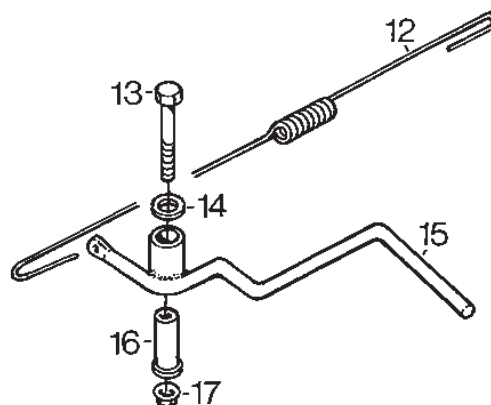

Utgåva Issue 43 - 2014		Power Take-Off			
Pos. Fig.	Antal Quantity	Art nr Part No	Benämning	Description	Anmärkning Notes
1	1	1134-1322-01	Fjäder	Tensioning Wheel Spring	
2	1	1134-1866-01	Spännarm Smst Servicedet	Tensioning Arm Compl	
5	1	1134-9031-01	Kilrem	V-Belt	=9585-0072-00
6	1	1134-3043-01	Spännrulle	Tension Roller	
8	1	9739-1031-22	Mutter	Nut	
12	1	1134-1569-01	Remstyrning	Belt Guide	
13	1	1134-9010-01	Kilrem	V-Belt	=9585-0053-00
14	1	1134-1935-01	Länkstång	Link Rod	
16	1	1134-1023-00	Fjäder	Brake Spring	
17	2	9699-0028-02	Bricka	Washer	
18	1	1134-1438-02	Spännarm	Tensioning Arm	
19	1	9699-0090-02	Bricka	Washer	
20	1	9747-0831-02	Mutter | Låsmutter	Nut	
21	1	9696-0013-01	Bricka	Washer	
22	2	9699-0062-02	Bricka	Washer	
23	3	9739-0831-22	Mutter	Nut	
24	1	9997-1450-16	Skruv	Screw	Tillbehör/accessory
24	1	1134-1633-01	Motorremskiva	Engine Belt Pulley	
25	1	1134-3053-01	Spännrulle	Tension Roller	
29	1	1134-1647-01	Remhållare	Belt Stirrup	
32	1	1134-1839-01	Mellanaxel	Shaft	
33	1	9997-1080-12	Skruv	Screw	
34	2	9699-0035-02	Bricka	Washer	
35	1	9997-1050-16	Skruv	Screw	
36	1	1134-1486-01	Dubbelremskiva Kpl Villa	Double V-Belt Pulley	
37	1	1134-0051-07	Distans	Spacer	
38	2	9651-0040-04	Spårring Sgh 40	Circlip	
39	2	9549-0019-00	Kullager	Ball Bearing	
40	1	1134-1838-01	Spännarmsfäste	Tension Arm Bracket	
41	1	9997-0855-12	Skruv	Screw	
42	1	9997-0845-12	Skruv	Screw	
44	1	1134-1888-01	Distans	Spacer	
50	2	9672-0004-02			
51	1	1134-0022-00	Reglagestång	Control Rod	
52	2	9699-0025-02	Bricka	Washer	
53	1	1134-0583-00	Knopp	Knob	
54	1	1134-1972-01	Urkopplingsspak	Disengaging Lever	
55	1	9847-8016-16	Skruv	Screw	
56	1	1134-0153-00	T-Handtag	Handle Gear Shifter	
58	1	9959-0820-16	Skruv	Screw	
59	1	1134-3252-02	Sitskonsol-gul	Seat Bracket-Yellow	
60	1	1134-1396-02	Spak	Lever	Art.nr. 2842
60	1	1134-0027-01	Reglagespak	Control Lever	
61	1	9675-0011-00	Låsbricka	Starlock	
65	1	1131-1506-00	Fjäder	Spring	
66	1	1134-2453-01	Låshake	Locking Pawl	
67	1	1134-0143-00	Bricka	Washer	
68	1	9695-0002-00	Bricka	Washer	
69	1	1131-1497-01	Fjäder	Brake Spring