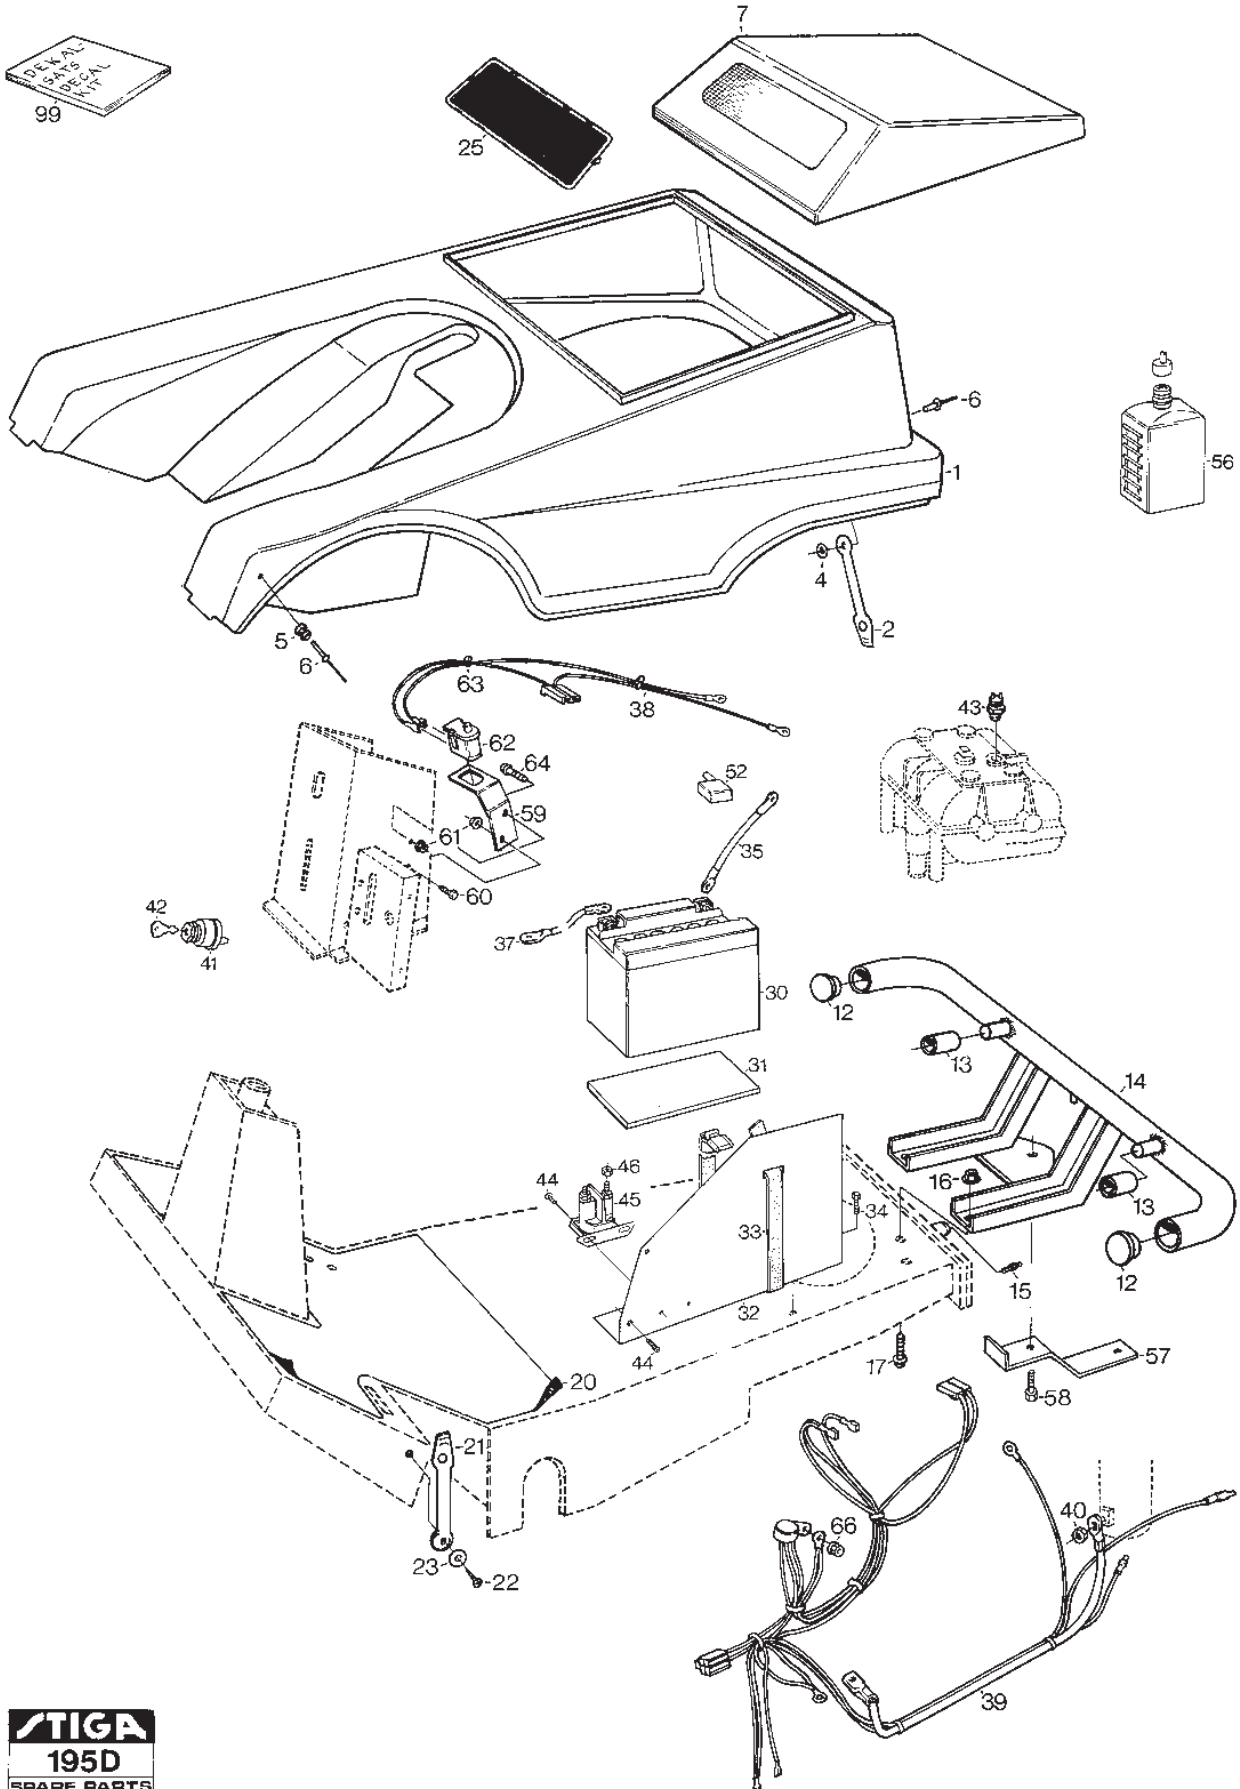

Utgåva Issue 43 - 2014		Chassi Elsystem		Chassis Electrical System	
Pos. Fig.	Antal Quantity	Art nr Part No	Benämning	Description	Anmärkning Notes
1	1	1134-1963-07	Motorhuv kpl	Engine casing assy	Ss pos. 21
5	3	9405-0029-00	Knopp	Knob	
6	3	9632-0516-00	Popnit 9.5	Pop Rivet	
7	1	1134-2855-04	Motorlucka5-01	Engine Cover (Black)	950404 -
7	1	1134-2855-05	Motorlucka 4-14	Engine Cover (Green)	950404 -
7	1	1134-2855-02	Motorlucka5-01	Engine Cover (Black)	-950403
7	1	1134-2855-03	Motorlucka4-14	Engine Cover (Green)	-950403
12	2	9403-0015-70	Plugg	Plug	
13	2	1134-1643-01	Gummislang	Rubberhose	
14	1	1134-1595-02	Stötfångare Kpl	Tube	
15	1	9501-0500-00	Smörjkopp Kort Rak	Grease Dispenser	
16	2	9739-0831-22	Mutter	Nut	
17	2	9959-0816-16	Skruv	Screw	
20	1	1134-3536-01	Durkmatta Villa	Floor Mat	
21	1	1134-9028-01	Gummistropp (3 St)	Rubber Strap (3 Pcs)	
22	2	9849-8013-16	Skruv	Screw	
23	2	9699-0087-02	Bricka	Washer	
25	1	1134-2267-01	Gallerinsats Villa	Guarding Net	
30	1	9400-0086-00	Batteri	Battery	
31	1	1134-2333-01	Batteriunderlägg	Battery Pad	
32	1	1134-1922-01	Batteriplatta	Battery Plate	
33	1	9400-0064-02	Batterihållare	Battery Holder	
34	1	9942-0612-16	Skruv	Screw	
35	1	1131-1455-00	Batterikabel (-)	Battery Cable (-)	Minus
37	1	1134-0234-01	Batterikabel (+)	Battery Cable (+)	Plus
39	1	1134-3621-01	Kabelhärva	Harness	2841,2855,2858
39	1	1134-3622-01	Kablage Villa Oversea	Harness	
40	1	9795-3531-02	Mutter	Nut	
41	1	1134-2853-01	Bricka	Washer	
41	1	1134-2852-01	Mutter	Nut	
41	1	1134-1814-01	Tändningslås Kpl Service	Starter Switch Assy.	
42	1	1134-2848-01	Tändningsnyckel	Ignition Key	
43	1	9400-0105-01	Brytare	Switch	
44	4	9849-8009-16	Skruv	Screw	
45	1	1134-2962-01	Solenoid Kpl Service	Solenoid	
46	2	9794-5131-02	Mutter	Nut	
52	1	1134-2310-01	Batteriskydd	Guard Cap (+)	
56	1	1134-3300-01	Batterisyra	Battery Acid	2 x 0.85 liter
57	1	1134-2352-02	Tow Bar	Tow Bar	
58	1	9959-0820-16	Skruv	Screw	
59	1	1134-3251-02	Fäste	Bracket	
60	1	9959-0612-16	Skruv	Screw	
61	2	9739-0631-22	Mutter | Strålkastare	Nut | Working lamp	
62	1	1134-3156-02	Brytare (grå)	Switch	
64	1	9959-0620-16	Skruv	Screw	
66	1	9747-0631-02	Mutter | Låsmutter	Nut	
99	1	1134-3557-01	Dekalsats	Label Kit