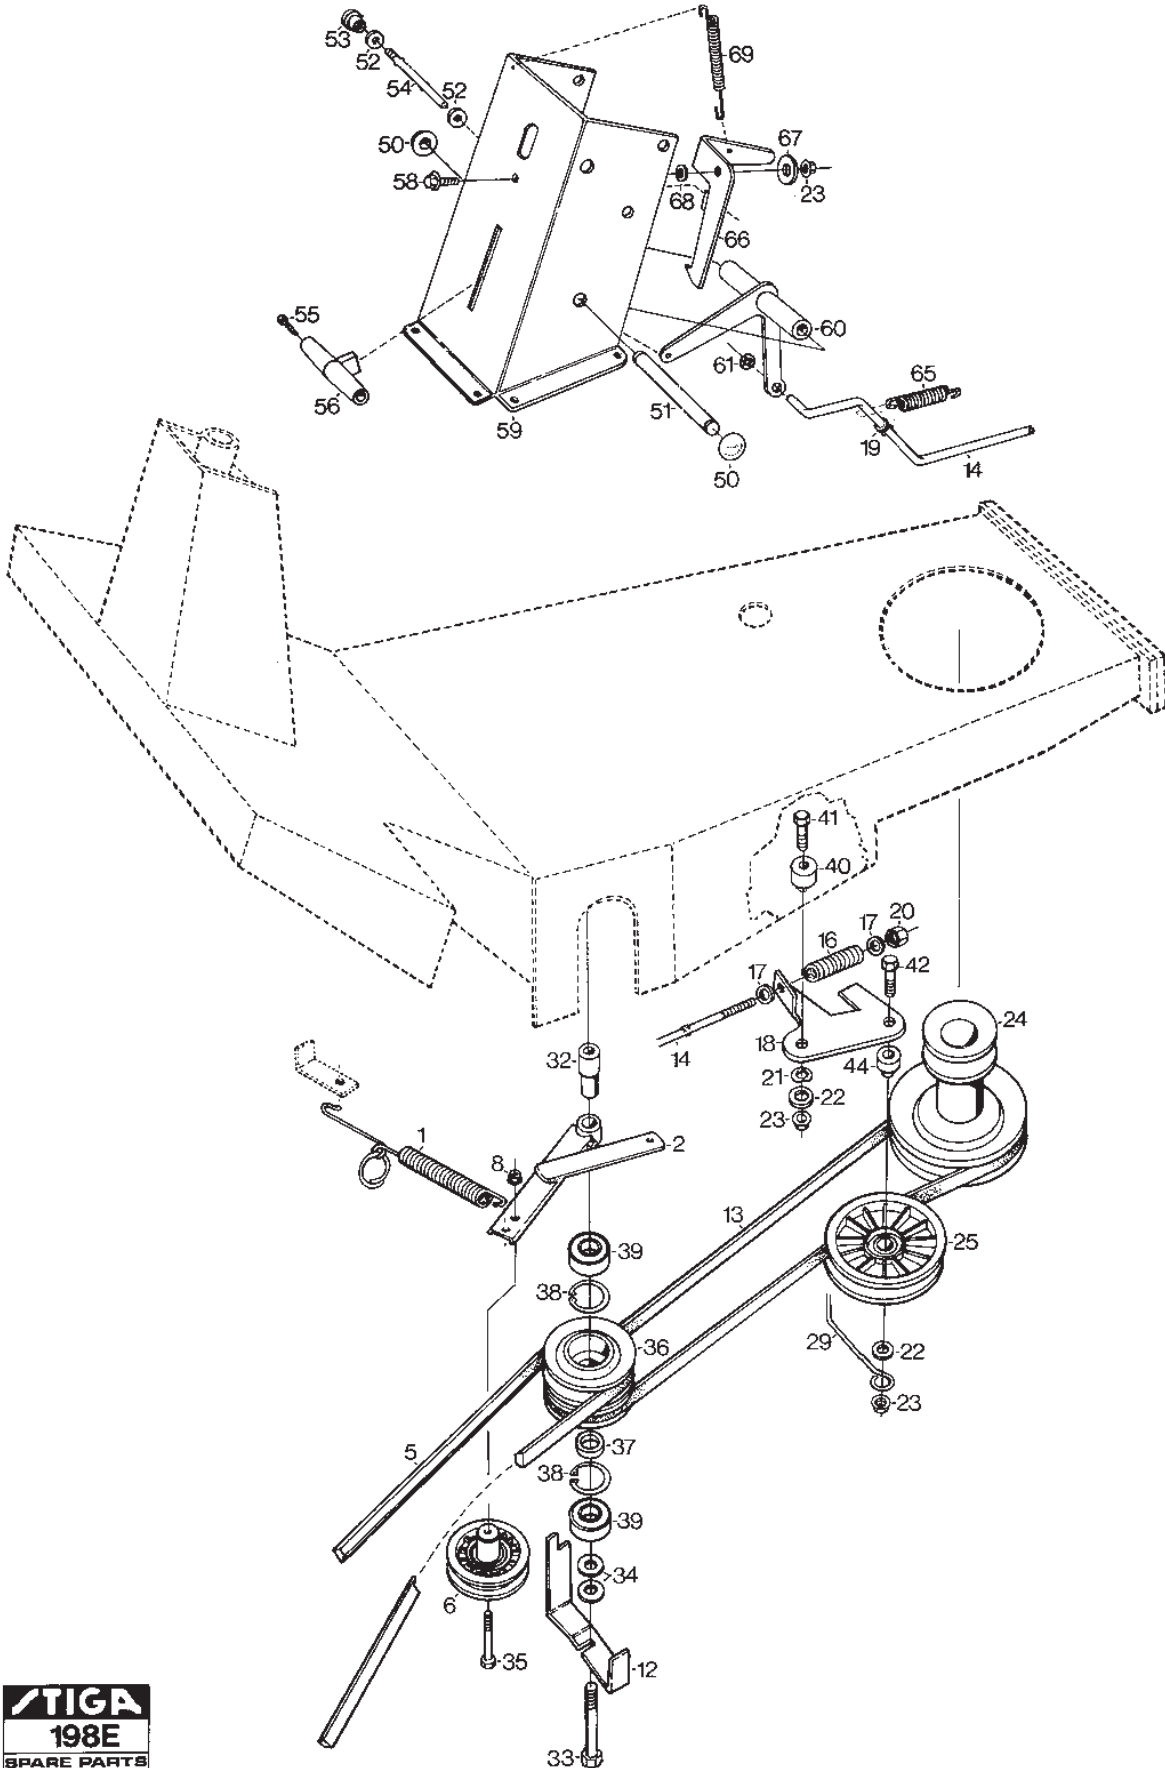

Utgåva Issue 43 - 2014		Power Take-Off			
Pos. Fig.	Antal Quantity	Art nr Part No	Benämning	Description	Anmärkning Notes
1	1	1134-1322-01	Fjäder	Tensioning Wheel Spring	
2	1	1134-1866-01	Spännarm Smst Servicedet	Tensioning Arm Compl	
5	1	1134-9031-01	Kilrem	V-Belt	=9585-0072-00
6	1	1134-3043-01	Spännrulle	Tension Roller	
8	1	9739-1031-22	Mutter	Nut	
12	1	1134-1569-01	Remstyrning	Belt Guide	
13	1	1134-9010-01	Kilrem	V-Belt	=9585-0053-00
14	1	1134-1935-01	Länkstång	Link Rod	
16	1	1134-1023-00	Fjäder	Brake Spring	
17	2	9699-0028-02	Bricka	Washer	
18	1	1134-1438-02	Spännarm	Tensioning Arm	
19	1	9699-0090-02	Bricka	Washer	
20	1	9747-0831-02	Mutter | Låsmutter	Nut	
21	1	9696-0013-01	Bricka	Washer	
22	2	9699-0062-02	Bricka	Washer	
23	3	9739-0831-22	Mutter	Nut	
24	1	9997-1450-16	Skruv	Screw	Tillbehör/accessory
24	1	1134-1633-01	Motorremskiva	Engine Belt Pulley	
25	1	1134-3053-01	Spännrulle	Tension Roller	
29	1	1134-1647-01	Remhållare	Belt Stirrup	
32	1	1134-1839-01	Mellanaxel	Shaft	
33	1	9997-1080-12	Skruv	Screw	
34	2	9699-0035-02	Bricka	Washer	
35	1	9997-1050-16	Skruv	Screw	
36	1	1134-1486-01	Dubbelremskiva Kpl Villa	Double V-Belt Pulley	
37	1	1134-0051-07	Distans	Spacer	
38	2	9651-0040-04	Spårring Sgh 40	Circlip	
39	2	9549-0019-00	Kullager	Ball Bearing	
40	1	1134-1838-01	Spännarmsfäste	Tension Arm Bracket	
41	1	9997-0855-12	Skruv	Screw	
42	1	9997-0845-12	Skruv	Screw	
44	1	1134-1888-01	Distans	Spacer	
50	2	9672-0004-02			
51	1	1134-0022-00	Reglagestång	Control Rod	
52	2	9699-0025-02	Bricka	Washer	
53	1	1134-0583-00	Knopp	Knob	
54	1	1134-1972-01	Urkopplingsspak	Disengaging Lever	
55	1	9847-8016-16	Skruv	Screw	
56	1	1134-0153-00	T-Handtag	Handle Gear Shifter	
58	1	9959-0820-16	Skruv	Screw	
59	1	1134-3252-02	Sitskonsol-gul	Seat Bracket-Yellow	
60	1	1134-1396-02	Spak	Lever	Art.nr. 2842
60	1	1134-0027-01	Reglagespak	Control Lever	
61	1	9675-0011-00	Låsbricka	Starlock	
65	1	1131-1506-00	Fjäder	Spring	
66	1	1134-2453-01	Låshake	Locking Pawl	
67	1	1134-0143-00	Bricka	Washer	
68	1	9695-0002-00	Bricka	Washer	
69	1	1131-1497-01	Fjäder	Brake Spring