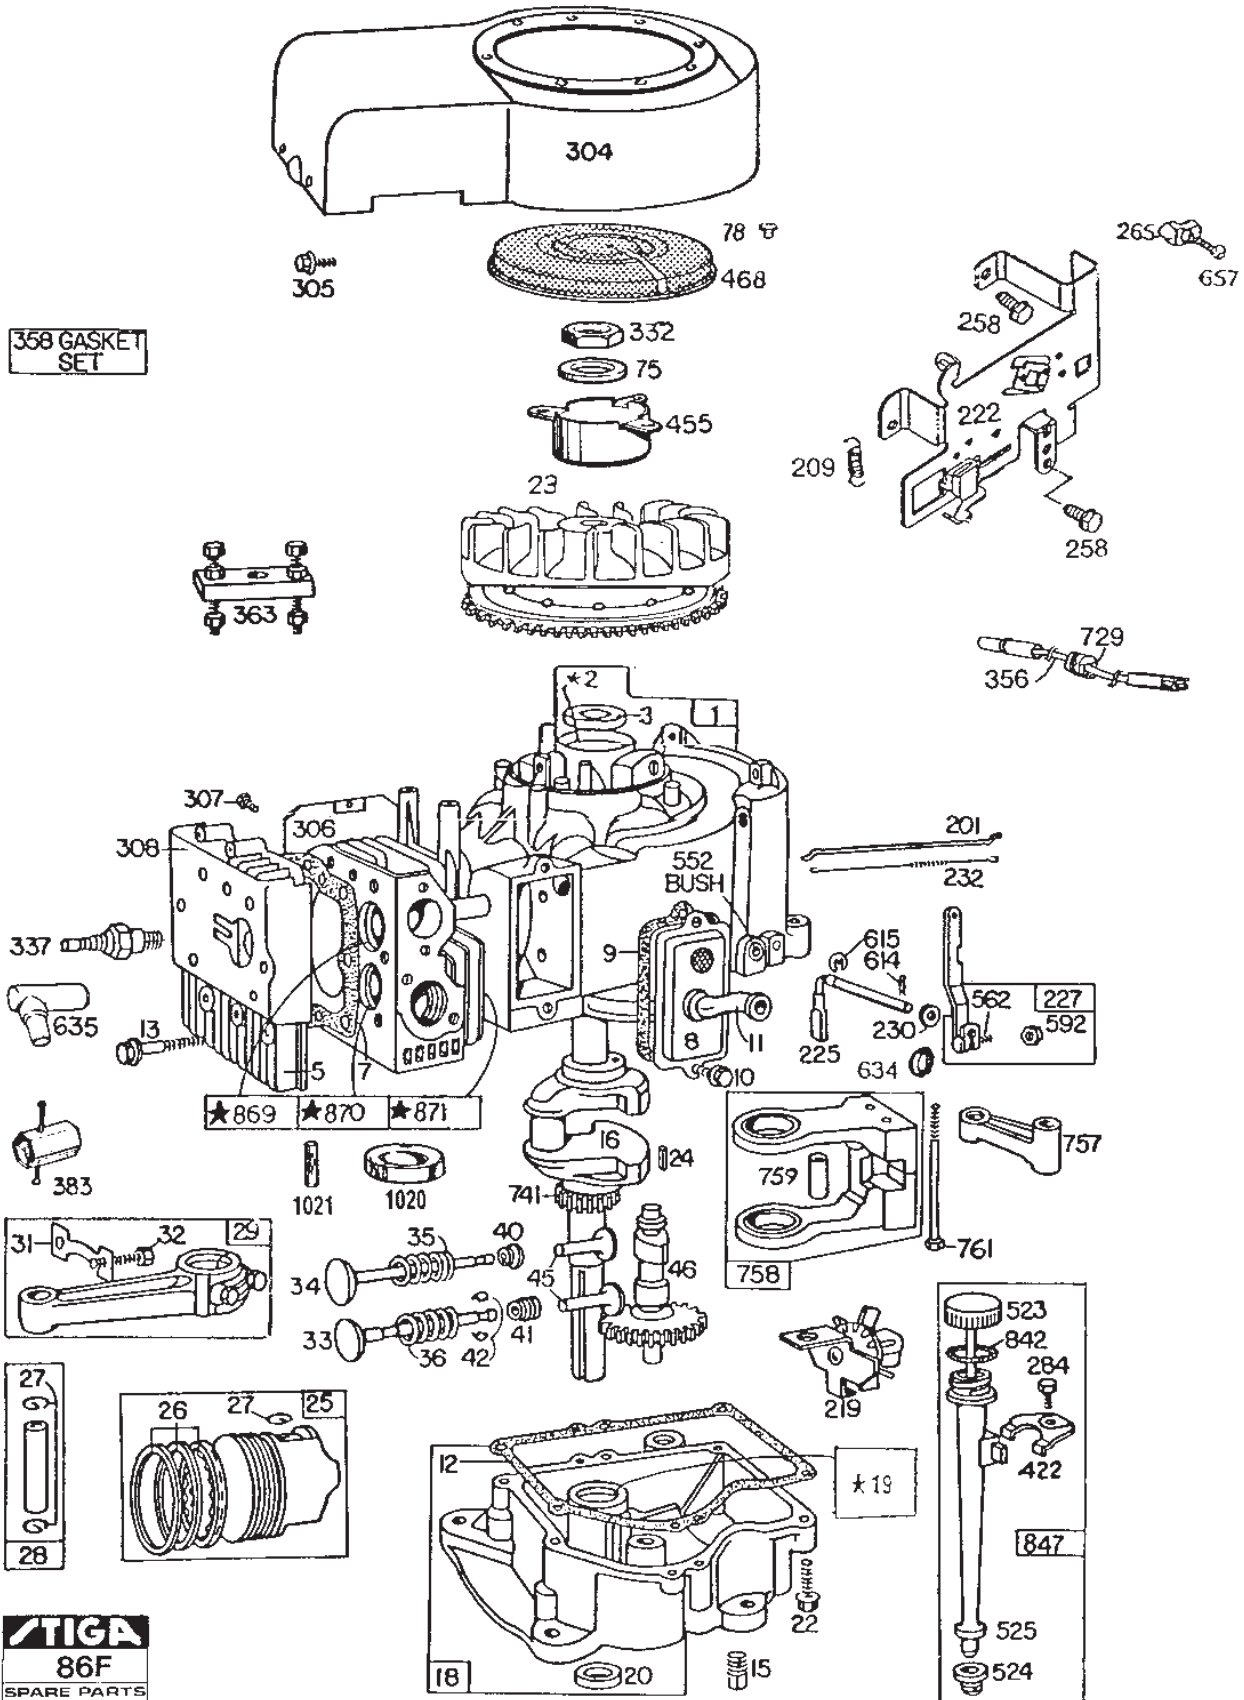

STIGA
86F
SPARE PARTS

Utgåva Issue 43 - 2014		Cylinder Vevhus	Cylinder Crankcase		
Pos. Fig.	Antal Quantity	Art nr Part No	Benämning	Description	Anmärkning Notes
305	4	94608	Skruv	Screw	
306	1	224542	Shield	Shield	
307	1	93949	Skruv	Screw	
308	1	222725	Cover	Cover	
332	1	92284	Mutter	Nut	
337	1	1111-9028-02	Tändstift (J19Lm)	Spark Plug (J19Lm)	Champion J19LM
337	1	9400-0225-00	Tändstift (J19Lm)	Spark Plug (J19Lm)	Champion J19LM
356	1	494328	Ground wire	Ground wire	
358	1	393411	Packningssats	Gasket set	
363	1	19203	Avdragare	Puller	Tillbehör/Accessory
383	1	1111-9029-01	Tändstiftsnyckel (19 Mm-21 Mm)	Spark Plug Wrench (19 Mm-21 Mm)	Tillbehör/Accessory
422	1	223394	Clamp	Clamp	
455	1	222561	Kopp	Cup	
468	1	222562	Nät	Screen	
523	1	391841	Oil dipstick	Oil dipstick	
524	1	68838	Tätning	Seal	
525	1	280134	Rör	Tube	
552	1	231597	Bussning	Bushing	
562	1	92613	Skruv	Screw	
592	1	231082	Mutter	Nut	
614	1	93306	Låsnål	Cotter pin | Cotter Pin	
615	1	93307	Låsring	Retainer	
634	1	491323	Oil seal	Oil seal	
635	1	66538	Tändstiftsskydd	Spark plug elbow	
657	1	93496	Skruv	Screw	
729	1	281159	Clip	Clip	
741	1	262135	Drev	Gear	
757	1	212359	Länk	Link	
758	1	391373	Balanseringsvikt	Counterweight	
759	1	298909	Kolvsprint	Piston Pin	
761	2	93875	Skruv	Screw	
842	1	270920	Tätning	Seal	
847	1	392067	Oljesticka kpl	Oil filler group	
869	1	261463	Ventilsäte	Valve seat	
870	1	213316	Valve seat	Valve seat	
871	1	231218	Ventilstyrning-insug	Valve guide-intake	Se rep.handbok
871	1	261961	Ventilstyrning-utblås	Valve guide-exhaust	Se rep.handbok
999	1	391086	Tätningssring	Seal	
1020	1	261242	Excenter	Ecentric	
1020	1	94160	Stift	Pin	
1021	1	94160	Stift	Pin