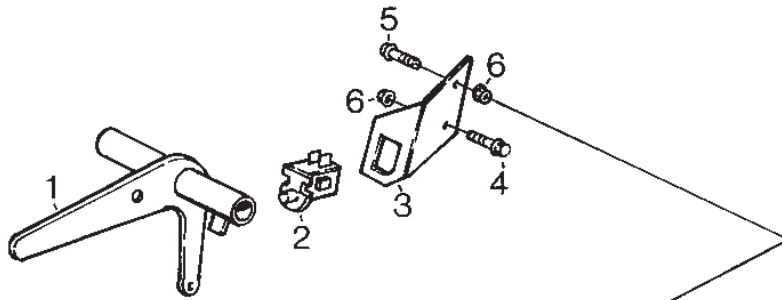

Utgåva Issue 43 - 2014		Power Take-Off			
Pos. Fig.	Antal Quantity	Art nr Part No	Benämning	Description	Anmärkning Notes
1	1	1134-1322-01	Fjäder	Tensioning Wheel Spring	
2	1	1134-1866-01	Spännarm Smst Servicedet	Tensioning Arm Compl	
5	1	1134-9031-01	Kilrem	V-Belt	=9585-0072-00
6	1	1134-3043-01	Spännrulle	Tension Roller	
8	1	9739-1031-22	Mutter	Nut	
12	1	1134-1569-01	Remstyrning	Belt Guide	
13	1	1134-9010-01	Kilrem	V-Belt	=9585-0053-00
14	1	1134-1935-01	Länkstång	Link Rod	
16	1	1134-1023-00	Fjäder	Brake Spring	
17	2	9699-0028-02	Bricka	Washer	
18	1	1134-1438-02	Spännarm	Tensioning Arm	
19	1	9699-0090-02	Bricka	Washer	
20	1	9747-0831-02	Mutter | Låsmutter	Nut	
21	1	9696-0013-01	Bricka	Washer	
22	2	9699-0062-02	Bricka	Washer	
23	3	9739-0831-22	Mutter	Nut	
24	1	9997-1450-16	Skruv	Screw	Tillbehör/accessory
24	1	1134-1633-01	Motorremskiva	Engine Belt Pulley	
25	1	1134-3053-01	Spännrulle	Tension Roller	
29	1	1134-1647-01	Remhållare	Belt Stirrup	
32	1	1134-1839-01	Mellanaxel	Shaft	
33	1	9997-1080-12	Skruv	Screw	
34	2	9699-0035-02	Bricka	Washer	
35	1	9997-1050-16	Skruv	Screw	
36	1	1134-1486-01	Dubbelremskiva Kpl Villa	Double V-Belt Pulley	
37	1	1134-0051-07	Distans	Spacer	
38	2	9651-0040-04	Spårring Sgh 40	Circlip	
39	2	9549-0019-00	Kullager	Ball Bearing	
40	1	1134-1838-01	Spännarmsfäste	Tension Arm Bracket	
41	1	9997-0855-12	Skruv	Screw	
42	1	9997-0845-12	Skruv	Screw	
44	1	1134-1888-01	Distans	Spacer	
50	2	9672-0004-02			
51	1	1134-0022-00	Reglagestång	Control Rod	
52	2	9699-0025-02	Bricka	Washer	
53	1	1134-0583-00	Knopp	Knob	
54	1	1134-1972-01	Urkopplingsspak	Disengaging Lever	
55	1	9847-8016-16	Skruv	Screw	
56	1	1134-0153-00	T-Handtag	Handle Gear Shifter	
58	1	9959-0820-16	Skruv	Screw	
59	1	1134-3252-02	Sitskonsol-gul	Seat Bracket-Yellow	
60	1	1134-1396-02	Spak	Lever	Art.nr. 2842
60	1	1134-0027-01	Reglagespak	Control Lever	
61	1	9675-0011-00	Låsbricka	Starlock	
65	1	1131-1506-00	Fjäder	Spring	
66	1	1134-2453-01	Låshake	Locking Pawl	
67	1	1134-0143-00	Bricka	Washer	
68	1	9695-0002-00	Bricka	Washer	
69	1	1131-1497-01	Fjäder	Brake Spring