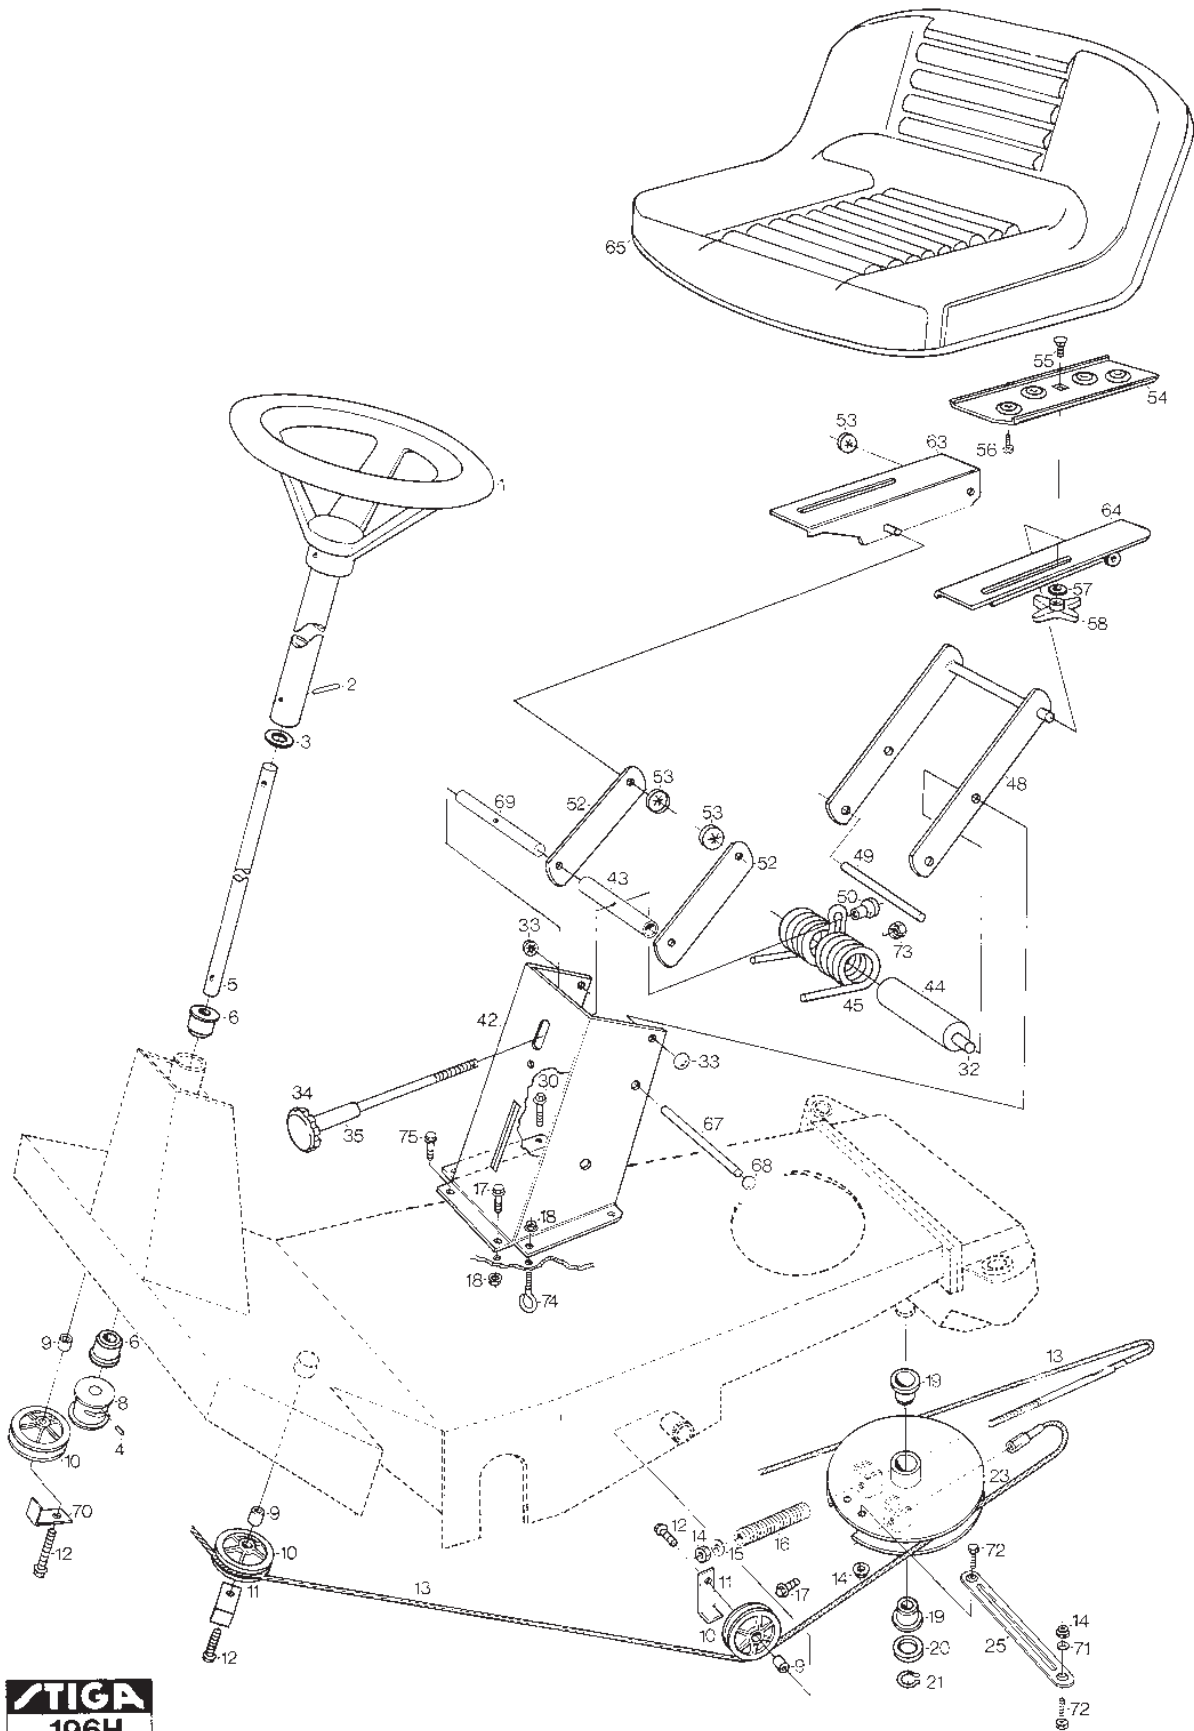

Utgåva Issue 43 - 2014		Styrning Sits		Steering Seat	
Pos. Fig.	Antal Quantity	Art nr Part No	Benämning	Description	Anmärkning Notes
1	1	1134-2390-01	Ratt	Steering wheel	
2	1	9595-0262-00	Spännstift	Locating Pin	
3	1	9699-0114-02	Bricka	Washer	1.0 mm
3	1	9699-0103-02	Bricka	Washer	0.5 mm
4	1	9595-0262-00	Spännstift	Locating Pin	
5	1	1134-1424-01	Rattstång	Steering Rod	
6	2	1134-1901-01	Lager	Bearing	
8	1	1134-1933-01	Linhjul	Steering Pulley	
9	4	1134-0041-01	Busning	Bushing	
10	2	1134-9025-01	Linhjul	Steering Pulley	Sats 2 st/kit of 2
11	3	1134-3022-01	Fäste	Bracket	
12	4	9942-1030-16	Skruv	Screw	
13	1	1134-9023-01	Styrwire	Steering Wire	
14	5	9747-0831-02	Mutter | Låsmutter	Nut	
15	1	9699-0090-02	Bricka	Washer	
16	1	1134-1310-01	Fjäder	Spring	
17	3	9959-0816-16	Skruv	Screw	
18	4	9739-0831-22	Mutter	Nut	
19	1	1134-9024-01	Lager (4 St)	Bearing	Sats 4 st/kit of 4
20	1	1134-0341-01	Bricka	Washer	
21	1	9650-0020-04	Spärring	Circlip	
23	1	1134-1500-02	Linhjul	Steering Pulley	
25	2	1134-3247-02	Parallellstag	Tie Rod	
30	1	9959-0825-16	Skruv	Screw	
32	1	1134-0022-00	Reglagestång	Control Rod	
33	2	9672-0004-02			
34	1	1134-2163-01	Spännstång Kpl.	Rod	
35	1	1134-2166-01	Distans	Spacer	
42	1	1134-3252-02	Sitskonsol-gul	Seat Bracket-Yellow	
43	1	1134-2846-01	Rör	Tube	
44	1	1134-1883-01	Axel	Axle	
45	1	1134-0015-00	Sitsfjäder	Seat spring	
48	1	1134-1652-01	Fjäder	Spring	
49	1	1134-0050-00	Sitsstång	Seat Rod	
50	1	1134-0493-00	Mutter	Nut	
52	2	1134-1650-01	Parallellstag	Tie Bar	
53	4	9675-0017-02	Låsbricka	Starlock	
54	2	1134-2961-01	Sitsadapter 5-01 24	Seat Adapter	
55	2	9898-0820-16	Skruv	Screw	
56	4	9988-3616-16	Skruv	Screw	
57	2	9699-0062-02	Bricka	Washer	
58	2	1134-1711-01	Knopp	Knob	
63	1	1134-3618-01	Sitsfäste Kpl. 5-01 14	Seat Attachment-R.H.	
64	1	1134-3618-02	Sitsfäste Kpl. 5-01 14	Seat Attachment-L.H.	
65	1	1134-2541-01	Sits Suburban	Seat	2842,2858-20,2858-70
65	1	1134-0800-06	Sits Sears Sa (9407-0003-01)	Seat Sears	2812,2855,2841
65	1	1134-0800-06	Sits Sears Sa (9407-0003-01)	Seat Sears	2812,2841,2855,2858
65	1	1134-2541-01	Sits Suburban	Seat	
67	1	1134-2454-01	Axel	Shaft