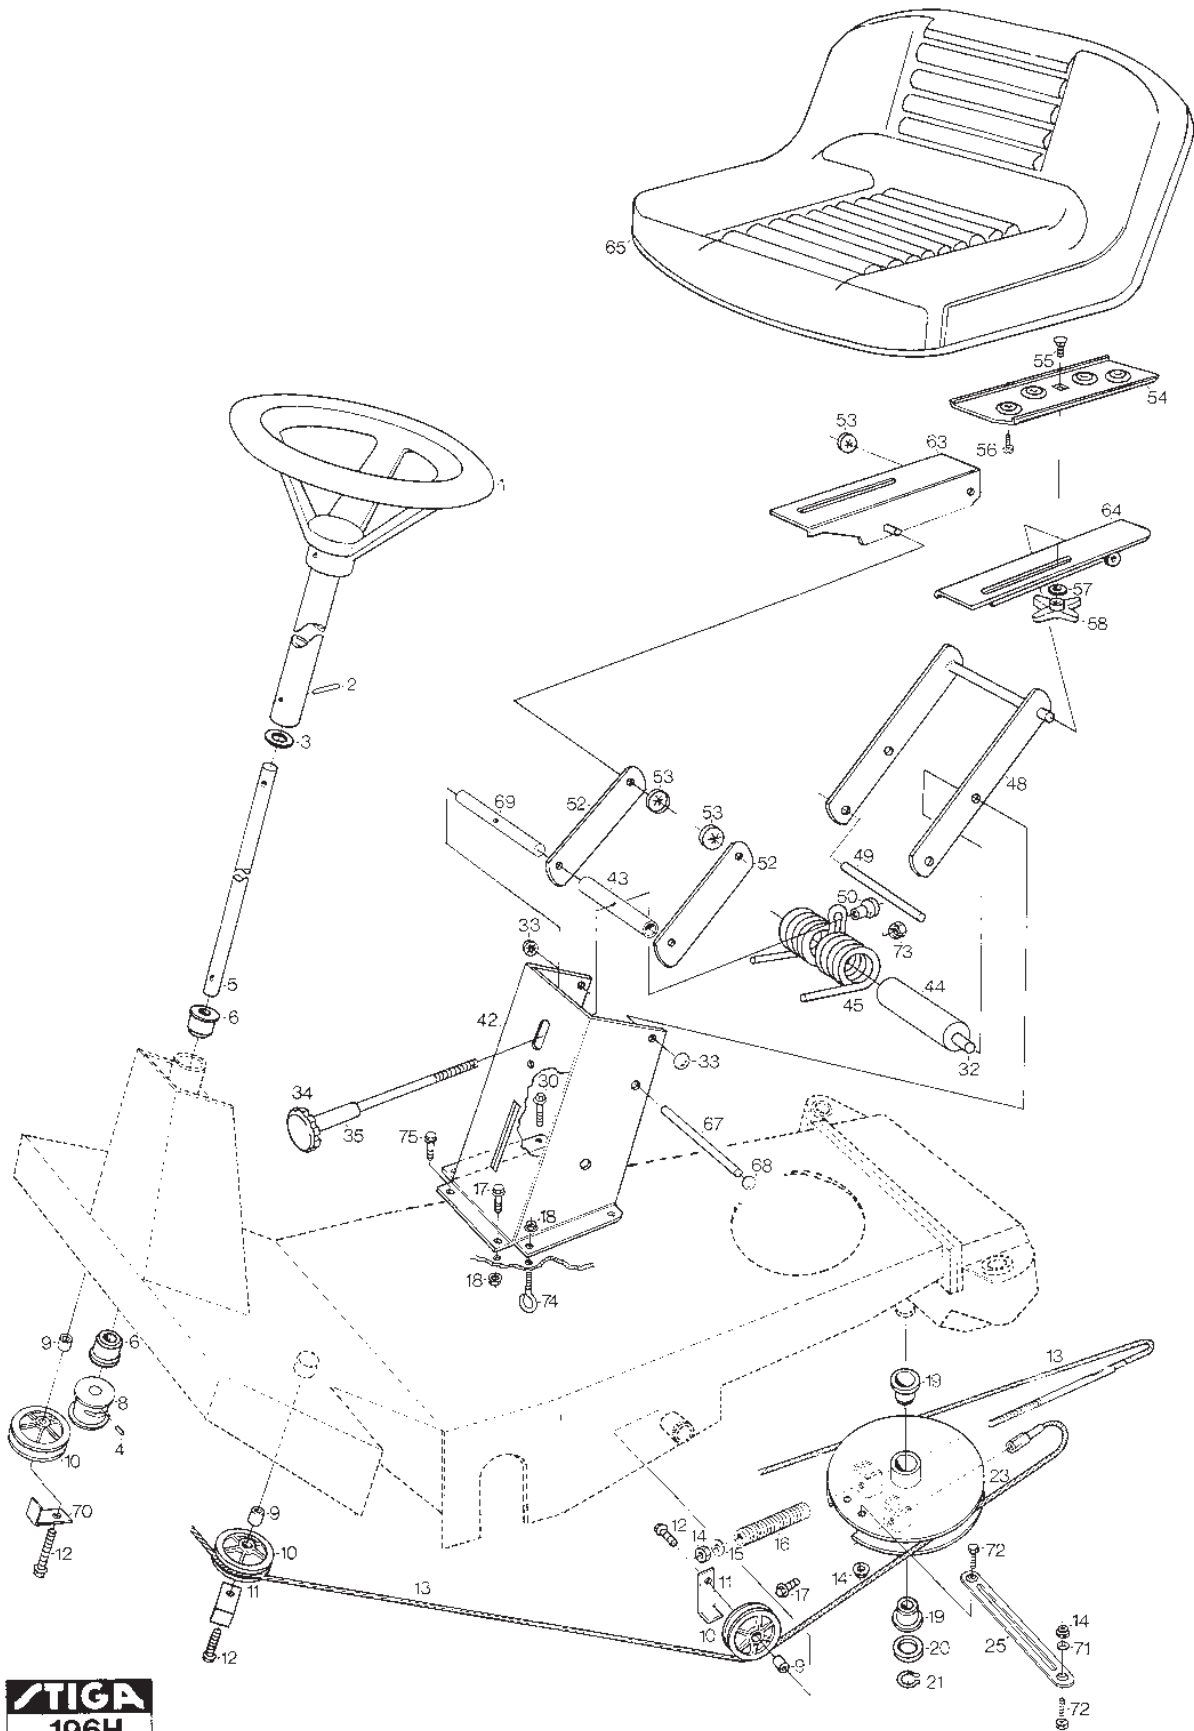

Utgåva Issue 43 - 2014		Styrning Sits Steering Seat			
Pos. Fig.	Antal Quantity	Art nr Part No	Benämning	Description	Anmärkning Notes
68	2	9672-0006-02	Starlock	Lock washer	
69	1	1134-2847-01	Mellanstag	Shaft	
70	1	1134-3022-01	Fäste	Bracket	
71	2	9699-0028-02	Bricka	Washer	
72	4	9997-0825-16	Skruv	Screw	
73	2	9799-0831-02	Mutter	Nut	
74	1	1134-2138-01	Skruvögla	Eye Bolt	
75	1	9959-0816-16	Skruv	Screw	16 mm