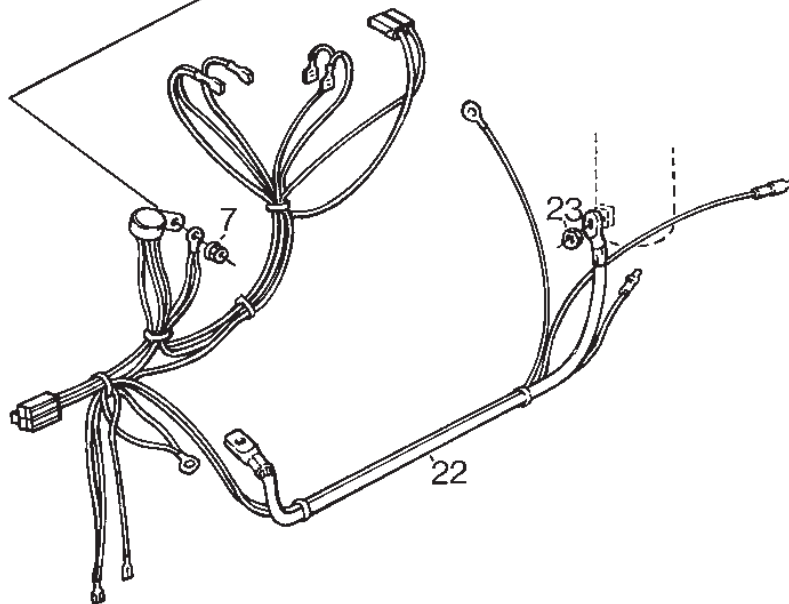

Utgåva Issue 43 - 2014		Power Take-Off			
Pos. Fig.	Antal Quantity	Art nr Part No	Benämning	Description	Anmärkning Notes
1	1	1134-1322-01	Fjäder	Tensioning Wheel Spring	
2	1	1134-1866-01	Spännarm Smst Servicedet	Tensioning Arm Compl	
5	1	1134-9031-01	Kilrem	V-Belt	=9585-0072-00
6	1	1134-3043-01	Spännrulle	Tension Roller	
8	1	9739-1031-22	Mutter	Nut	
12	1	1134-1569-01	Remstyrning	Belt Guide	
13	1	1134-9010-01	Kilrem	V-Belt	=9585-0053-00
14	1	1134-1935-01	Länkstång	Link Rod	
16	1	1134-1023-00	Fjäder	Brake Spring	
17	2	9699-0028-02	Bricka	Washer	
18	1	1134-1438-02	Spännarm	Tensioning Arm	
19	1	9699-0090-02	Bricka	Washer	
20	1	9747-0831-02	Mutter | Låsmutter	Nut	
21	1	9696-0013-01	Bricka	Washer	
22	2	9699-0062-02	Bricka	Washer	
23	3	9739-0831-22	Mutter	Nut	
24	1	9997-1450-16	Skruv	Screw	Tillbehör/accessory
24	1	1134-1633-01	Motorremskiva	Engine Belt Pulley	
25	1	1134-3053-01	Spännrulle	Tension Roller	
29	1	1134-1647-01	Remhållare	Belt Stirrup	
32	1	1134-1839-01	Mellanaxel	Shaft	
33	1	9997-1080-12	Skruv	Screw	
34	2	9699-0035-02	Bricka	Washer	
35	1	9997-1050-16	Skruv	Screw	
36	1	1134-1486-01	Dubbelremskiva Kpl Villa	Double V-Belt Pulley	
37	1	1134-0051-07	Distans	Spacer	
38	2	9651-0040-04	Spårring Sgh 40	Circlip	
39	2	9549-0019-00	Kullager	Ball Bearing	
40	1	1134-1838-01	Spännarmsfäste	Tension Arm Bracket	
41	1	9997-0855-12	Skruv	Screw	
42	1	9997-0845-12	Skruv	Screw	
44	1	1134-1888-01	Distans	Spacer	
50	2	9672-0004-02			
51	1	1134-0022-00	Reglagestång	Control Rod	
52	2	9699-0025-02	Bricka	Washer	
53	1	1134-0583-00	Knopp	Knob	
54	1	1134-1972-01	Urkopplingsspak	Disengaging Lever	
55	1	9847-8016-16	Skruv	Screw	
56	1	1134-0153-00	T-Handtag	Handle Gear Shifter	
58	1	9959-0820-16	Skruv	Screw	
59	1	1134-3252-02	Sitskonsol-gul	Seat Bracket-Yellow	
60	1	1134-1396-02	Spak	Lever	Art.nr. 2842
60	1	1134-0027-01	Reglagespak	Control Lever	
61	1	9675-0011-00	Låsbricka	Starlock	
65	1	1131-1506-00	Fjäder	Spring	
66	1	1134-2453-01	Låshake	Locking Pawl	
67	1	1134-0143-00	Bricka	Washer	
68	1	9695-0002-00	Bricka	Washer	
69	1	1131-1497-01	Fjäder	Brake Spring