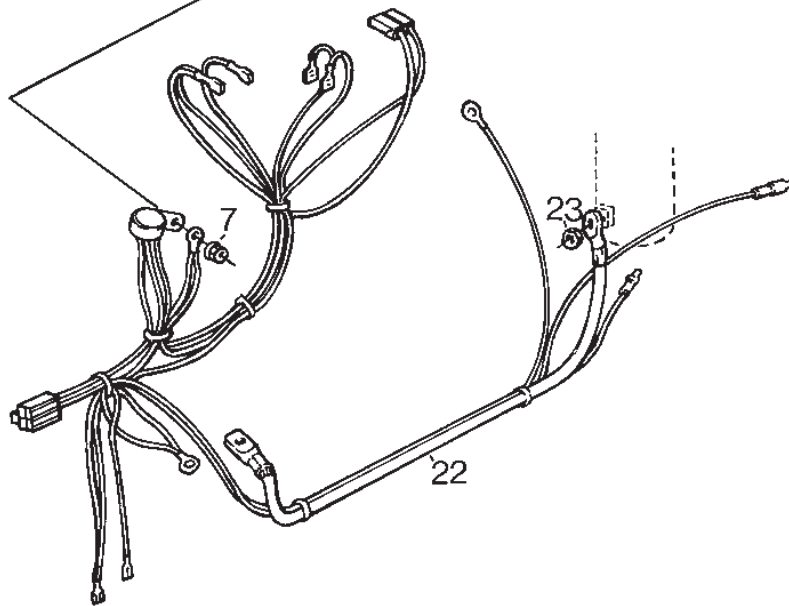

Utgåva Issue 43 - 2014		Power Take-Off			
Pos. Fig.	Antal Quantity	Art nr Part No	Benämning	Description	Anmärkning Notes
1	1	1134-1322-01	Fjäder	Tensioning Wheel Spring	
2	1	1134-1866-01	Spännarm Smst Servicedet	Tensioning Arm Compl	
5	1	1134-9031-01	Kilrem	V-Belt	=9585-0072-00
6	1	1134-3043-01	Spännrulle	Tension Roller	
8	1	9739-1031-22	Mutter	Nut	
12	1	1134-1569-01	Remstyrning	Belt Guide	
13	1	1134-9010-01	Kilrem	V-Belt	=9585-0053-00
14	1	1134-1935-01	Länkstång	Link Rod	
16	1	1134-1023-00	Fjäder	Brake Spring	
17	2	9699-0028-02	Bricka	Washer	
18	1	1134-1438-02	Spännarm	Tensioning Arm	
19	1	9699-0090-02	Bricka	Washer	
20	1	9747-0831-02	Mutter | Låsmutter	Nut	
21	1	9696-0013-01	Bricka	Washer	
22	2	9699-0062-02	Bricka	Washer	
23	3	9739-0831-22	Mutter	Nut	
24	1	9997-1450-16	Skruv	Screw	Tillbehör/accessory
24	1	1134-1633-01	Motorremskiva	Engine Belt Pulley	
25	1	1134-3053-01	Spännrulle	Tension Roller	
29	1	1134-1647-01	Remhållare	Belt Stirrup	
32	1	1134-1839-01	Mellanaxel	Shaft	
33	1	9997-1080-12	Skruv	Screw	
34	2	9699-0035-02	Bricka	Washer	
35	1	9997-1050-16	Skruv	Screw	
36	1	1134-1486-01	Dubbelremskiva Kpl Villa	Double V-Belt Pulley	
37	1	1134-0051-07	Distans	Spacer	
38	2	9651-0040-04	Spårring Sgh 40	Circlip	
39	2	9549-0019-00	Kullager	Ball Bearing	
40	1	1134-1838-01	Spännarmsfäste	Tension Arm Bracket	
41	1	9997-0855-12	Skruv	Screw	
42	1	9997-0845-12	Skruv	Screw	
44	1	1134-1888-01	Distans	Spacer	
50	2	9672-0004-02			
51	1	1134-0022-00	Reglagestång	Control Rod	
52	2	9699-0025-02	Bricka	Washer	
53	1	1134-0583-00	Knopp	Knob	
54	1	1134-1972-01	Urkopplingsspak	Disengaging Lever	
55	1	9847-8016-16	Skruv	Screw	
56	1	1134-0153-00	T-Handtag	Handle Gear Shifter	
58	1	9959-0820-16	Skruv	Screw	
59	1	1134-3252-02	Sitskonsol-gul	Seat Bracket-Yellow	
60	1	1134-1396-02	Spak	Lever	Art.nr. 2842
60	1	1134-0027-01	Reglagespak	Control Lever	
61	1	9675-0011-00	Låsbricka	Starlock	
65	1	1131-1506-00	Fjäder	Spring	
66	1	1134-2453-01	Låshake	Locking Pawl	
67	1	1134-0143-00	Bricka	Washer	
68	1	9695-0002-00	Bricka	Washer	
69	1	1131-1497-01	Fjäder	Brake Spring