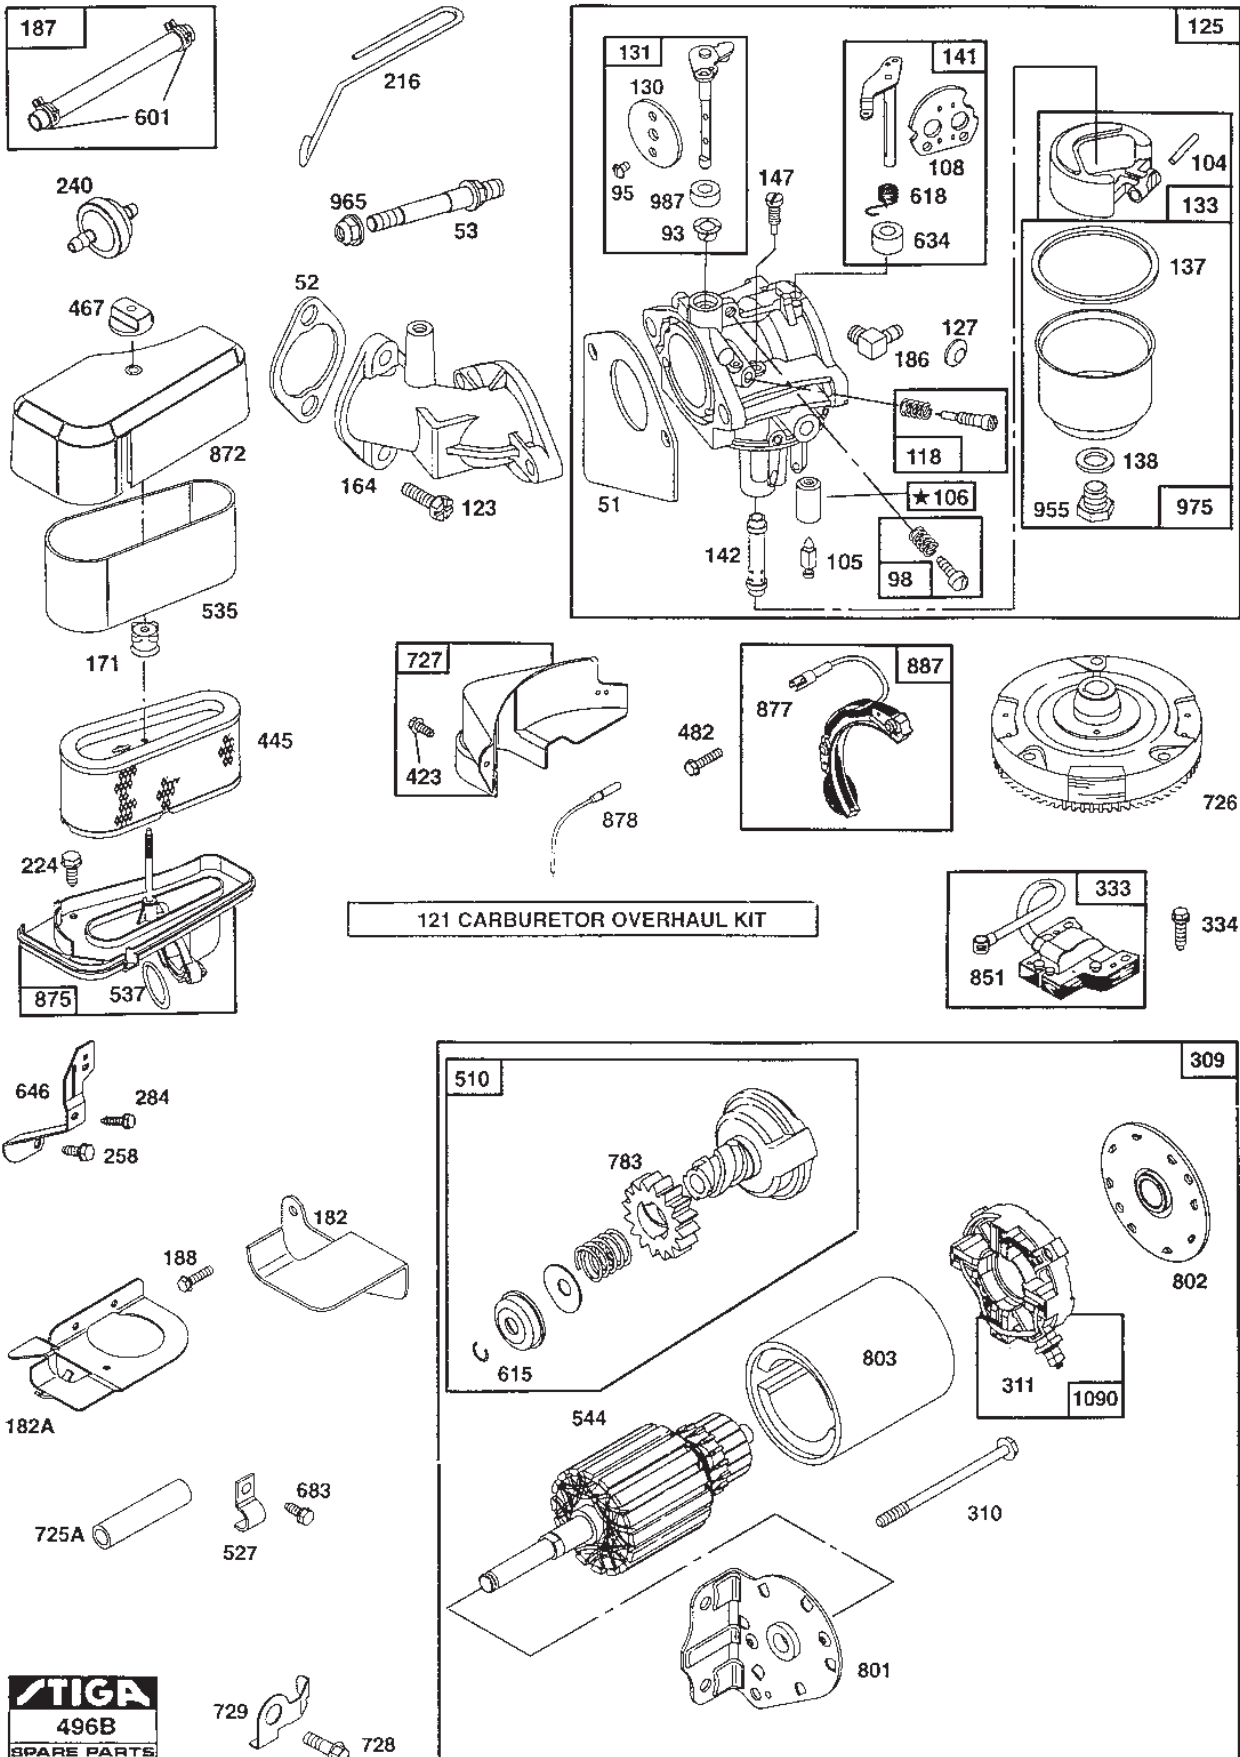

Utgåva Issue 43 - 2014		Förgasare Luftfilter	Carburettor Air Cleaner		
Pos. Fig.	Antal Quantity	Art nr Part No	Benämning	Description	Anmärkning Notes
51	1	272465	Packning	Gasket	
52	1	272554	Packning	Gasket	
53	2	94637	Skruv	Screw	
93	1	281346	Bussning	Bushing	
95	2	94098	Skruv	Screw	
98	1	495800	Skruv	Screw	
104	1	231789	Axel	Shaft	
105	1	231855	Nålventil	Inlet needle valve	
106	1	231854	Valve seat	Valve seat	
108	1	224666	Choke valve	Choke valve	
118	1	496589	Nålventil	Needle valve	
121	1	497481	Reparationssats	Overhaul kit	Delarna märkta F
123	2	94616	Skruv	Screw	
125	1	496592	Förgasare kpl	Carburettor Assy	
130	1	224668	Gasspjäll	Throttle Valve	
131	1	494885	Axel	Shaft	
133	1	494381	Flottör	Float	
137	1	281165	Packning	Gasket	
138	1	281164	Bricka	Washer	
141	1	495931	Choke shaft	Choke shaft	
142	1	496519	Nozzle	Nozzle	
147	1	497472	Munstycke	Pilot jet	
164	1	213819	Carburettor elbow	Carburettor elbow	
171	1	281051	Mutter	Nut	
182	1	223866	Tank bracket-L.H.	Tank bracket-L.H.	
182	1	222980	Tank bracket-R.H.	Tank bracket-R.H.	
186	1	493496	Fuel pipe elbow	Fuel pipe elbow	
187	1	393815	Bränsleledning	Fuel line	
188	1	94480	Skruv	Screw	
216	1	262766	Choke link	Choke link	
224	1	94729	Skruv	Screw	
240	1	298090	Bränslefilter	Fuel Filter	
258	1	94620	Skruv	Screw	
284	1	94704	Skruv	Screw	
309	1	497595	Starter motor	Starter motor	
310	2	94003	Skruv	Screw	
311	4	497608	Brush set	Brush set	
333	1	492341	Armature magneto	Armature magneto	
334	2	94731	Skruv	Screw	
423	2	94073	Skruv	Screw	
445	1	493910	Cartridge	Cartridge	
467	1	493903	Lås ratt	Knob	
482	2	93621	Skruv	Screw	
510	1	497606	Startdrev	Drive	
527	1	221428	Clamp	Clamp	
535	1	272477	Luftfilterelement	Filter Element	
537	1	281106	O-ring	O-ring	
544	1	497603	Armature	Armature	
601	2	93053	Slangklämma	Hose clamp