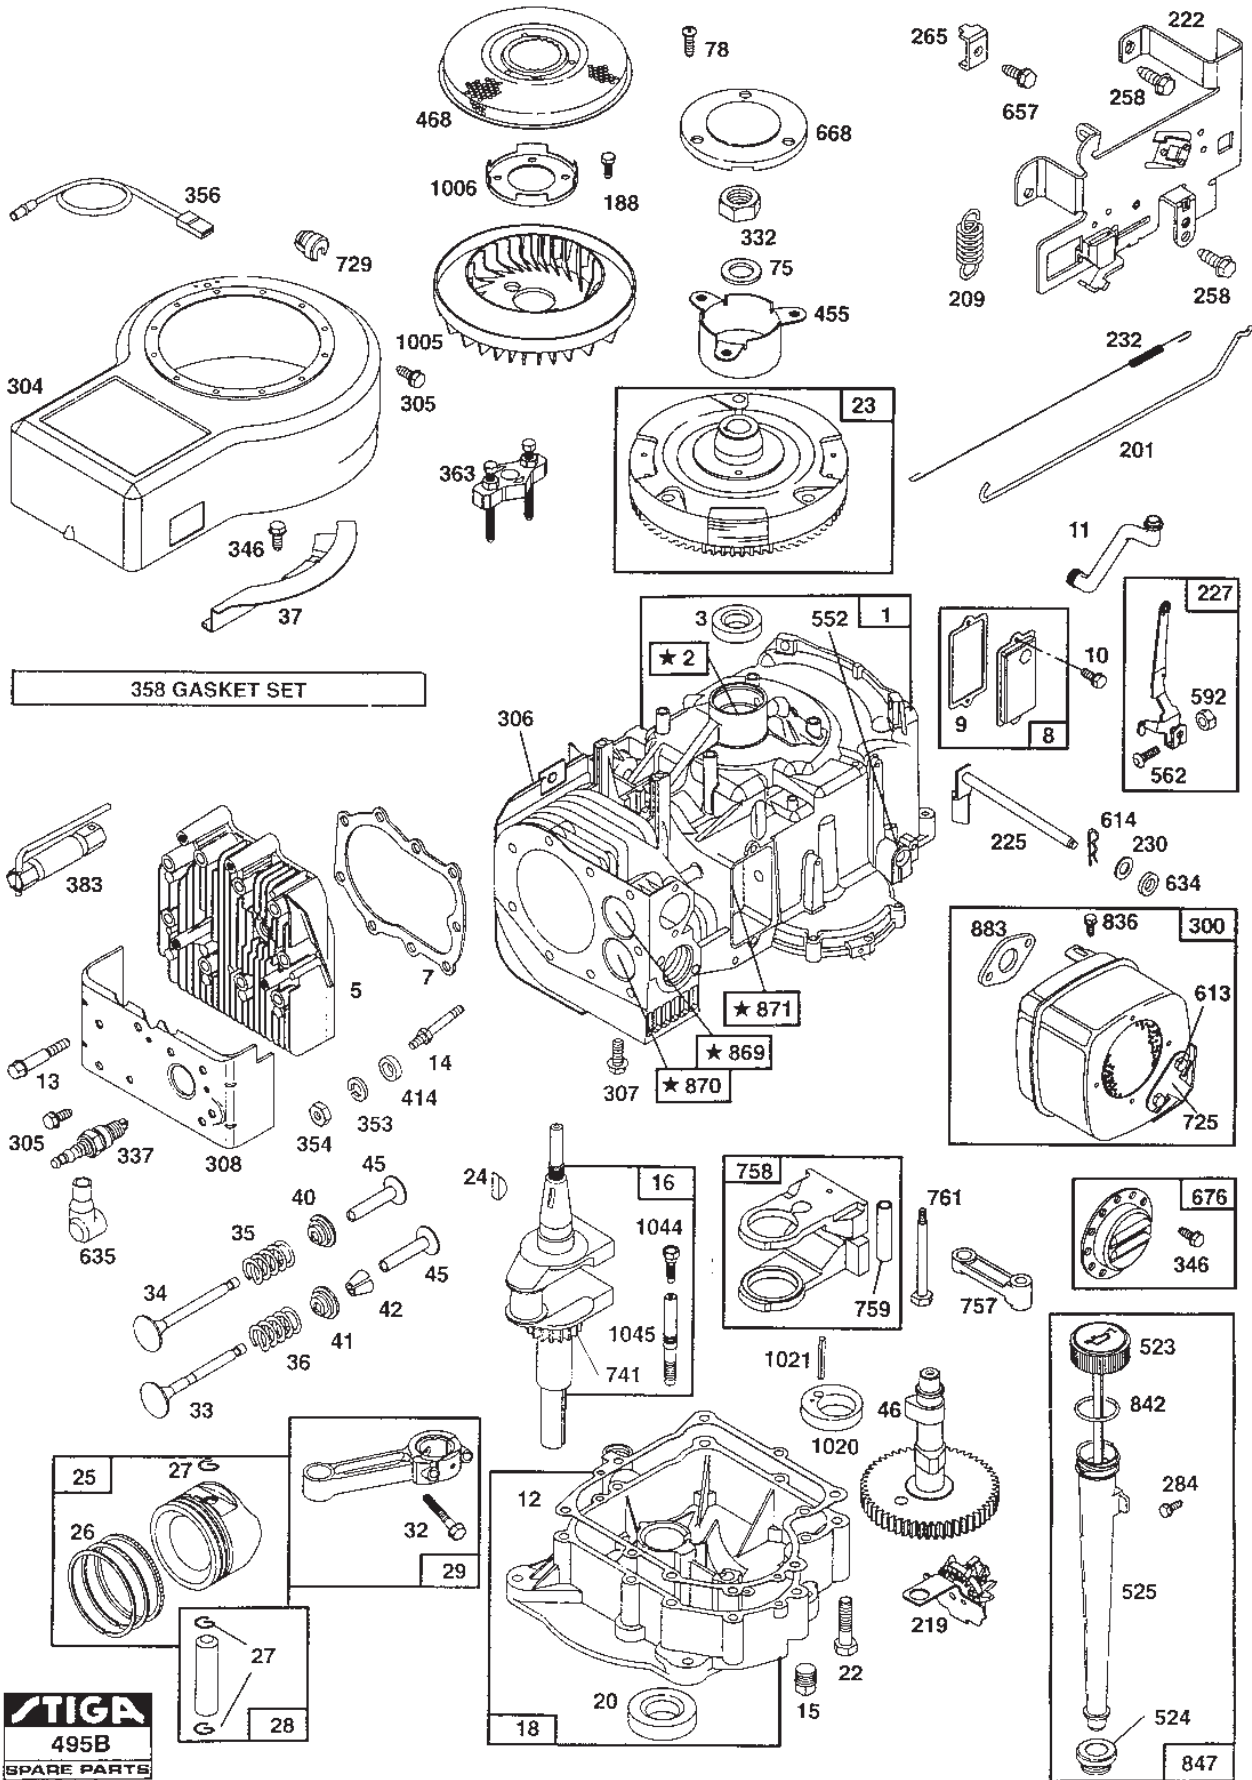

Utgåva Issue 43 - 2014		Cylinder Vevhus		Cylinder Crankcase	
Pos. Fig.	Antal Quantity	Art nr Part No	Benämning	Description	Anmärkning Notes
1	1	496413	Cylinder	Cylinder	
2	1	399265	Bussning	Bushing	
3	1	391086	Tätningring	Seal	
5	1	494240	Topplöck	Cylinder Head	
7	1	271866	Packning	Gasket	
8	1	495735	Vevhusventilation	Breather	
9	1	27803	Packning	Gasket	
10	2	94621	Skruv	Screw	
11	1	281246	Rör	Tube	
12	1	271916	Packning	Gasket	
13	9	94622	Skruv	Screw	
14	1	94776	Stud	Stud	
15	1	94239	Oil drain plug	Oil drain plug	
16	1	495162	Crankshaft	Crankshaft	
18	1	494238	Vevhus	Oil sump	
20	1	291675	Tätningring	Oil Seal   Oil seal	
22	6	94624	Skruv	Screw	
23	1	492326	Flywheel	Flywheel	
24	1	222698	Kil	Key	
25	1	394661	Kolv kpl	Piston Assy	
26	1	391780	Ring set	Ring set	
27	2	260924	Låsring	Lock	
28	1	299691	Kolvsprint	Piston Pin	
29	1	490348	Vevstake kpl	Connecting rod assy	
32	2	94671	Skruv	Screw	
33	1	262246	Utblåsningsventil	Exhaust valve	
34	1	262247	Insugningsventil	Intake valve	
35	1	65906	Ventilfjäder-insug	Valve spring-intake	
36	1	26828	Ventilfjäder-utblås	Valve spring-exhaust	
37	1	224502	Guard	Guard	
40	1	221596	Hållare	Retainer	
41	1	292260	Rotator	Rotocoil	
42	2	93630	Hållare	Retainer	
45	2	262248	Ventillyftare	Valve tappet	
46	1	212897	Kamaxel	Camshaft	
75	1	224061	Bricka	Washer	
78	3	94626	Skruv	Screw	
188	3	94627	Skruv	Screw	
201	1	262767	Governor link	Governor link	
209	1	260695	Fjäder	Spring	
209	1	261306	Fjäder	Spring	
219	1	490815	Oljekastardrev	Oil slinger gear	
222	1	495611	Governor plate	Governor plate	
225	1	295157	Governor crank	Governor crank	
227	1	493935	Arm	Lever	
230	1	94742	Bricka	Washer	
232	1	262785	Fjäder	Spring	
258	2	94620	Skruv	Screw	
265	1	221535	Klämma	Clamp	