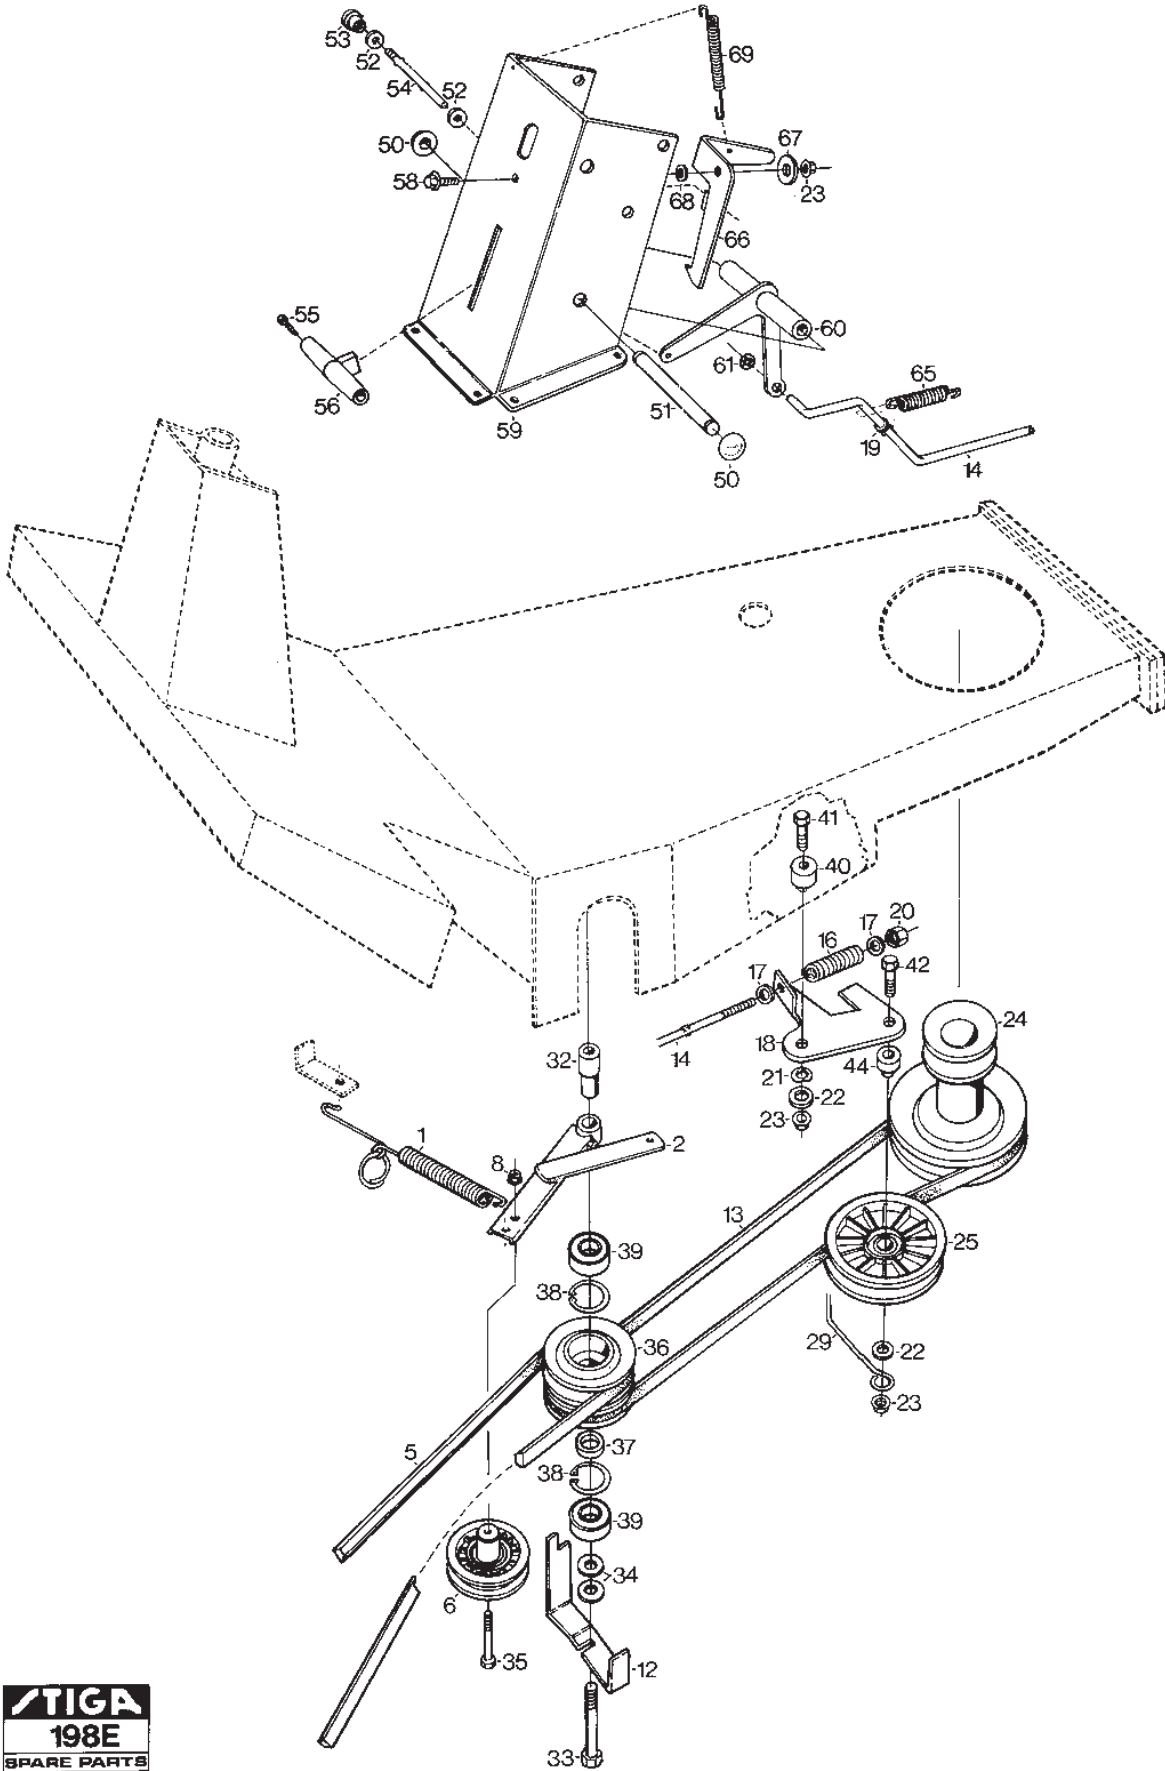

Utgåva Issue 43 - 2014		Power Take-Off			
Pos. Fig.	Antal Quantity	Art nr Part No	Benämning	Description	Anmärkning Notes
1	1	1134-1322-01	Fjäder	Tensioning Wheel Spring	
2	1	1134-1866-01	Spännarm Smst Servicedet	Tensioning Arm Compl	
5	1	1134-9031-01	Kilrem	V-Belt	=9585-0072-00
6	1	1134-3043-01	Spännrulle	Tension Roller	
8	1	9739-1031-22	Mutter	Nut	
12	1	1134-1569-01	Remstyrning	Belt Guide	
13	1	1134-9010-01	Kilrem	V-Belt	=9585-0053-00
14	1	1134-1935-01	Länkstång	Link Rod	
16	1	1134-1023-00	Fjäder	Brake Spring	
17	2	9699-0028-02	Bricka	Washer	
18	1	1134-1438-02	Spännarm	Tensioning Arm	
19	1	9699-0090-02	Bricka	Washer	
20	1	9747-0831-02	Mutter | Låsmutter	Nut	
21	1	9696-0013-01	Bricka	Washer	
22	2	9699-0062-02	Bricka	Washer	
23	3	9739-0831-22	Mutter	Nut	
24	1	9997-1450-16	Skruv	Screw	Tillbehör/accessory
24	1	1134-1633-01	Motorremskiva	Engine Belt Pulley	
25	1	1134-3053-01	Spännrulle	Tension Roller	
29	1	1134-1647-01	Remhållare	Belt Stirrup	
32	1	1134-1839-01	Mellanaxel	Shaft	
33	1	9997-1080-12	Skruv	Screw	
34	2	9699-0035-02	Bricka	Washer	
35	1	9997-1050-16	Skruv	Screw	
36	1	1134-1486-01	Dubbelremskiva Kpl Villa	Double V-Belt Pulley	
37	1	1134-0051-07	Distans	Spacer	
38	2	9651-0040-04	Spårring Sgh 40	Circlip	
39	2	9549-0019-00	Kullager	Ball Bearing	
40	1	1134-1838-01	Spännarmsfäste	Tension Arm Bracket	
41	1	9997-0855-12	Skruv	Screw	
42	1	9997-0845-12	Skruv	Screw	
44	1	1134-1888-01	Distans	Spacer	
50	2	9672-0004-02			
51	1	1134-0022-00	Reglagestång	Control Rod	
52	2	9699-0025-02	Bricka	Washer	
53	1	1134-0583-00	Knopp	Knob	
54	1	1134-1972-01	Urkopplingsspak	Disengaging Lever	
55	1	9847-8016-16	Skruv	Screw	
56	1	1134-0153-00	T-Handtag	Handle Gear Shifter	
58	1	9959-0820-16	Skruv	Screw	
59	1	1134-3252-02	Sitskonsol-gul	Seat Bracket-Yellow	
60	1	1134-1396-02	Spak	Lever	Art.nr. 2842
60	1	1134-0027-01	Reglagespak	Control Lever	
61	1	9675-0011-00	Låsbricka	Starlock	
65	1	1131-1506-00	Fjäder	Spring	
66	1	1134-2453-01	Låshake	Locking Pawl	
67	1	1134-0143-00	Bricka	Washer	
68	1	9695-0002-00	Bricka	Washer	
69	1	1131-1497-01	Fjäder	Brake Spring