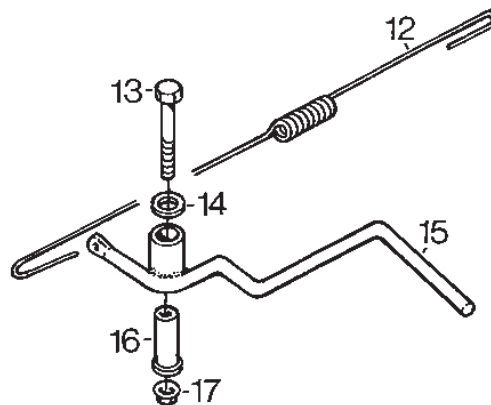

Utgåva Issue 43 - 2014		Power Take-Off			
Pos. Fig.	Antal Quantity	Art nr Part No	Benämning	Description	Anmärkning Notes
1	1	1134-1322-01	Fjäder	Tensioning Wheel Spring	
2	1	1134-1866-01	Spännarm Smst Servicedet	Tensioning Arm Compl	
5	1	1134-9031-01	Kilrem	V-Belt	=9585-0072-00
6	1	1134-3043-01	Spännrulle	Tension Roller	
8	1	9739-1031-22	Mutter	Nut	
12	1	1134-1569-01	Remstyrning	Belt Guide	
13	1	1134-9010-01	Kilrem	V-Belt	=9585-0053-00
14	1	1134-1935-01	Länkstång	Link Rod	
16	1	1134-1023-00	Fjäder	Brake Spring	
17	2	9699-0028-02	Bricka	Washer	
18	1	1134-1438-02	Spännarm	Tensioning Arm	
19	1	9699-0090-02	Bricka	Washer	
20	1	9747-0831-02	Mutter | Låsmutter	Nut	
21	1	9696-0013-01	Bricka	Washer	
22	2	9699-0062-02	Bricka	Washer	
23	3	9739-0831-22	Mutter	Nut	
24	1	9997-1450-16	Skruv	Screw	Tillbehör/accessory
24	1	1134-1633-01	Motorremskiva	Engine Belt Pulley	
25	1	1134-3053-01	Spännrulle	Tension Roller	
29	1	1134-1647-01	Remhållare	Belt Stirrup	
32	1	1134-1839-01	Mellanaxel	Shaft	
33	1	9997-1080-12	Skruv	Screw	
34	2	9699-0035-02	Bricka	Washer	
35	1	9997-1050-16	Skruv	Screw	
36	1	1134-1486-01	Dubbelremskiva Kpl Villa	Double V-Belt Pulley	
37	1	1134-0051-07	Distans	Spacer	
38	2	9651-0040-04	Spårring Sgh 40	Circlip	
39	2	9549-0019-00	Kullager	Ball Bearing	
40	1	1134-1838-01	Spännarmsfäste	Tension Arm Bracket	
41	1	9997-0855-12	Skruv	Screw	
42	1	9997-0845-12	Skruv	Screw	
44	1	1134-1888-01	Distans	Spacer	
50	2	9672-0004-02			
51	1	1134-0022-00	Reglagestång	Control Rod	
52	2	9699-0025-02	Bricka	Washer	
53	1	1134-0583-00	Knopp	Knob	
54	1	1134-1972-01	Urkopplingsspak	Disengaging Lever	
55	1	9847-8016-16	Skruv	Screw	
56	1	1134-0153-00	T-Handtag	Handle Gear Shifter	
58	1	9959-0820-16	Skruv	Screw	
59	1	1134-3252-02	Sitskonsol-gul	Seat Bracket-Yellow	
60	1	1134-1396-02	Spak	Lever	Art.nr. 2842
60	1	1134-0027-01	Reglagespak	Control Lever	
61	1	9675-0011-00	Låsbricka	Starlock	
65	1	1131-1506-00	Fjäder	Spring	
66	1	1134-2453-01	Låshake	Locking Pawl	
67	1	1134-0143-00	Bricka	Washer	
68	1	9695-0002-00	Bricka	Washer	
69	1	1131-1497-01	Fjäder	Brake Spring