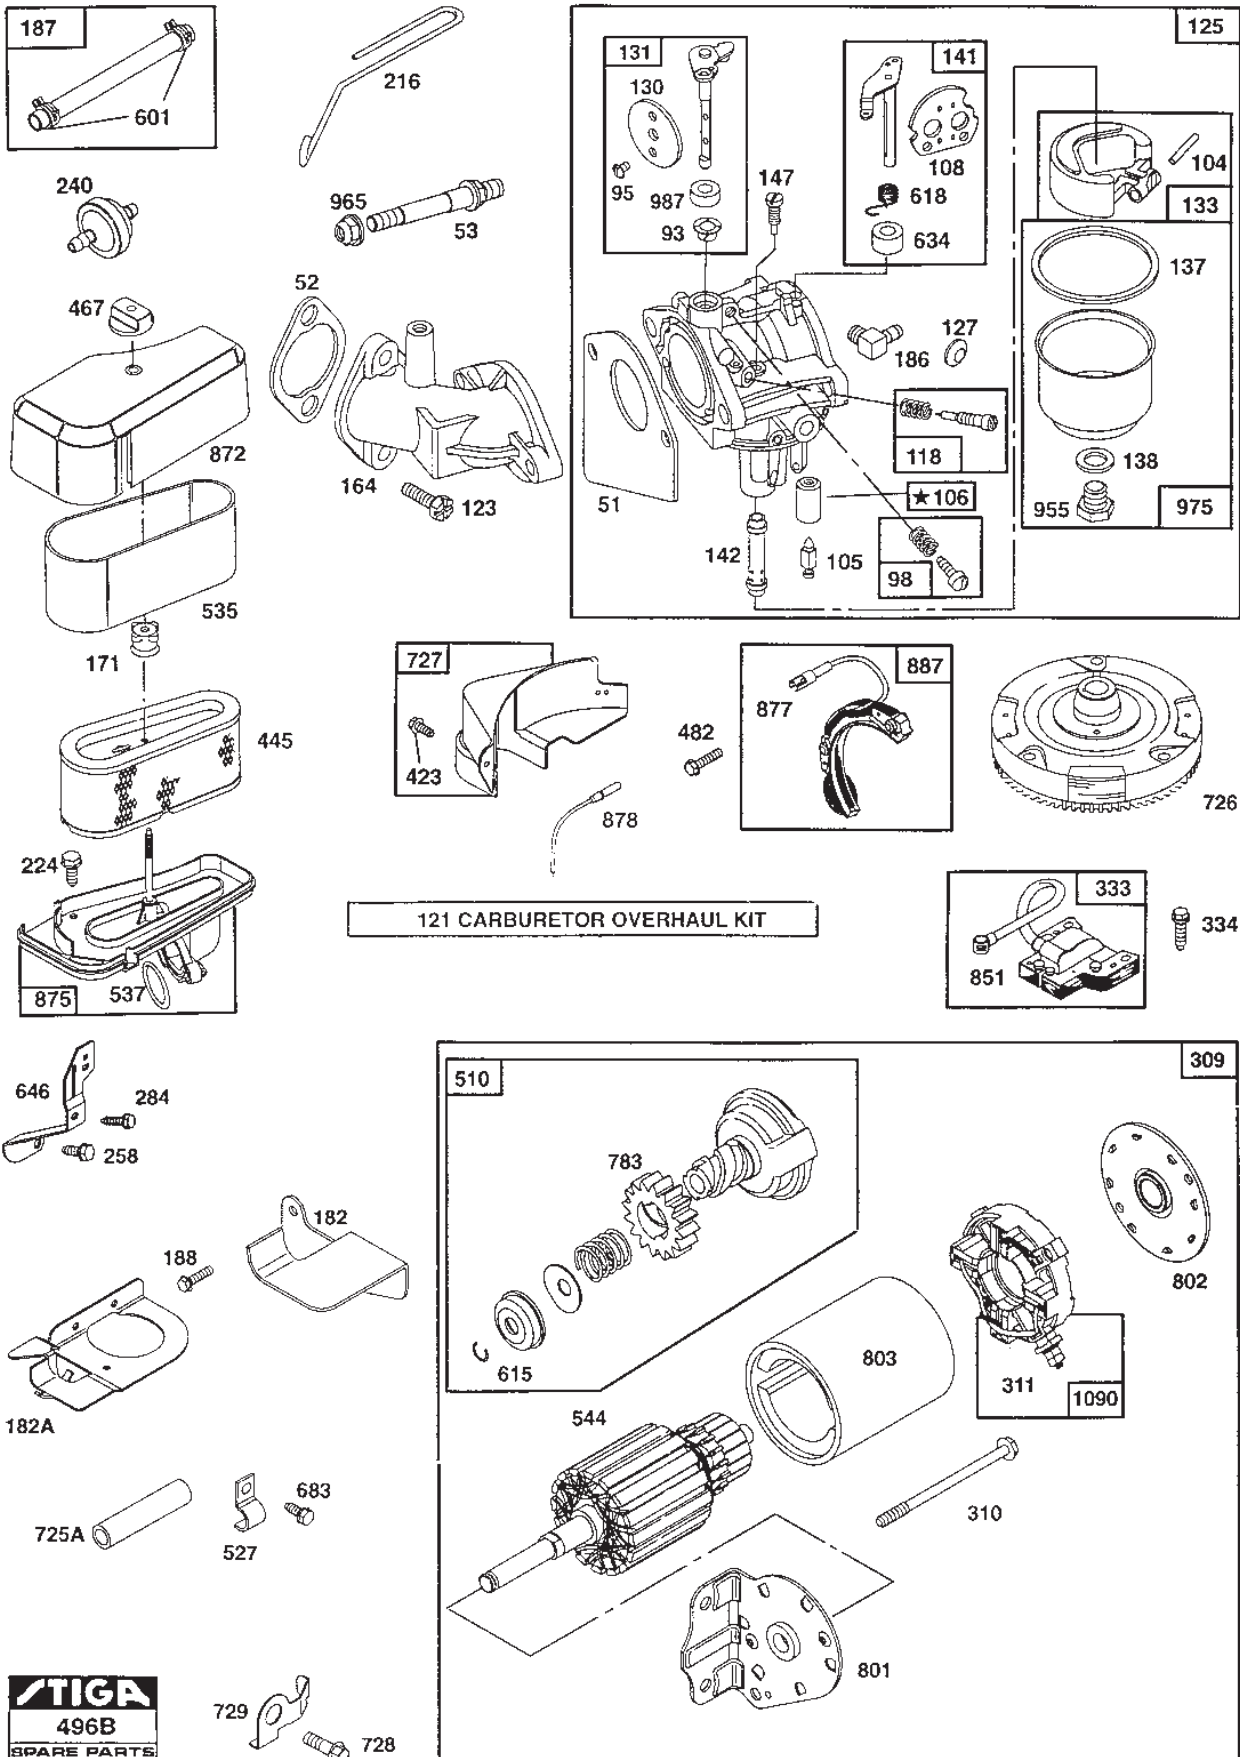

Utgåva Issue 43 - 2014		Förgasare Luftfilter	Carburettor Air Cleaner		
Pos. Fig.	Antal Quantity	Art nr Part No	Benämning	Description	Anmärkning Notes
615	1	263080	Retainer	Retainer	
618	1	262803	Fjäder	Spring	
634	1	281168	Bricka	Washer	
646	1	224546	Brace	Brace	
683	1	94602	Skruv	Screw	
725	1	222175	Värmeskydd	Heat shield	
726	1	392134	Kuggkrans	Gear ring	
727	1	490324	Skyddskåpa	Cover	
728	2	94627	Skruv	Screw	
729	1	225170	Wire retainer	Wire retainer	
783	1	280104	Drev	Gear	
801	1	394856	Lock	Drive end cap	
802	1	497607	Botten	End Cap	
803	1	497604	Hus	Housing	
851	1	493880	Terminal	Terminal	
872	1	281105	Cover	Cover	
875	1	496368	Filterhus	Filter body	
877	1	393814	Connector	Connector	
878	1	393422	Kabelhärva	Harness	
887	1	391529	Stator	Stator	
955	1	94642	Skruv	Screw	
965	2	94010	Mutter	Nut	
975	1	494378	Bowl	Bowl	
987	1	281166	Seal	Seal	
1090	1	497605	Brush set	Brush set