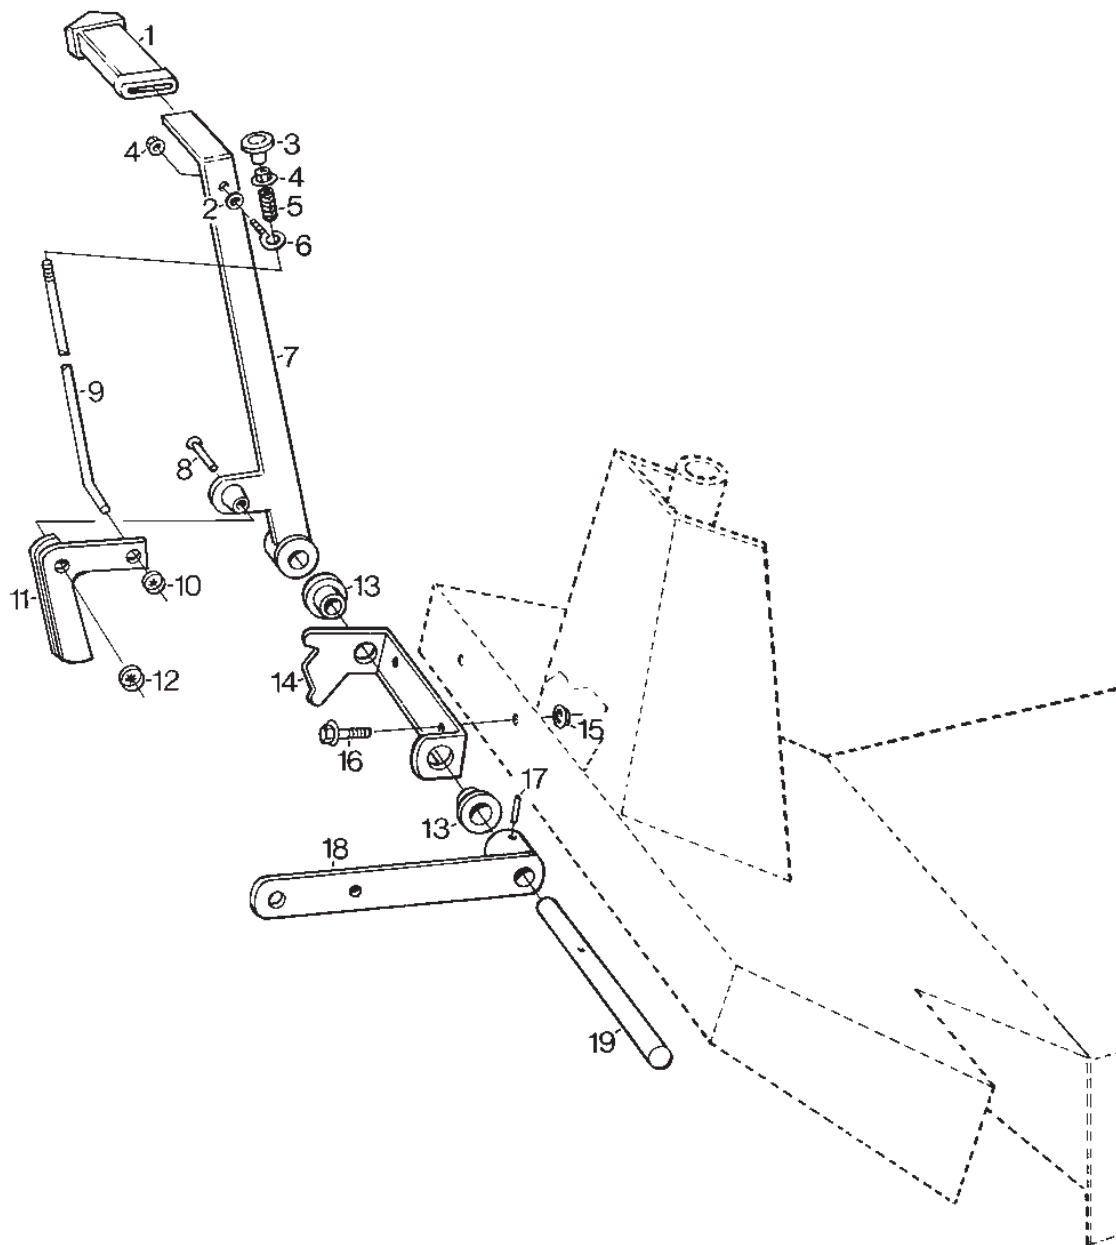

Utgåva Issue 43 - 2014		Redskapslyft Lifting Device			
Pos. Fig.	Antal Quantity	Art nr Part No	Benämning	Description	Anmärkning Notes
0	1	1134-1437-02	rödskapslyft Smst Villa	Accessory Ricing Device	
1	1	9403-0110-01	Höjdinst.Handtag Ej Kapad	Handle	
2	1	9699-0025-02	Bricka	Washer	
3	1	1134-0583-00	Knopp	Knob	
4	2	9739-0631-22	Mutter | Strålkastare	Nut | Working lamp	
5	1	1111-0053-00	Fjäder	Spring	
6	1	1134-1889-01	Skruvögla	Eye Bolt	
7	1	1134-0859-03	Svärd	Bar	
8	1	9646-0099-22	Nit Kn 8X30	Rivet	
9	1	1134-0858-00	Tryckstång	Push Rod	
10	1	9675-0008-02	Starlockbricka	Starlock	
11	1	1134-2911-01	Låshake	Locking Pawl	
12	1	9675-0012-02	Starlock	Locking washer	
13	2	1134-2684-01	Lager	Bearing	
14	1	1134-0536-00	Lyftsegment	Locking Plate	
15	2	9739-1031-22	Mutter	Nut	
16	2	9959-1020-16	Skruv	Screw	
17	2	9595-0258-00	Spännstift	Locating Pin	
18	1	1134-1604-01	Lyftarm Kpl	Trippet	
19	1	1134-1884-01	Lyftaxel	Lifting Shaft	
999	1	1134-1437-02	rödskapslyft Smst Villa	Accessory Ricing Device