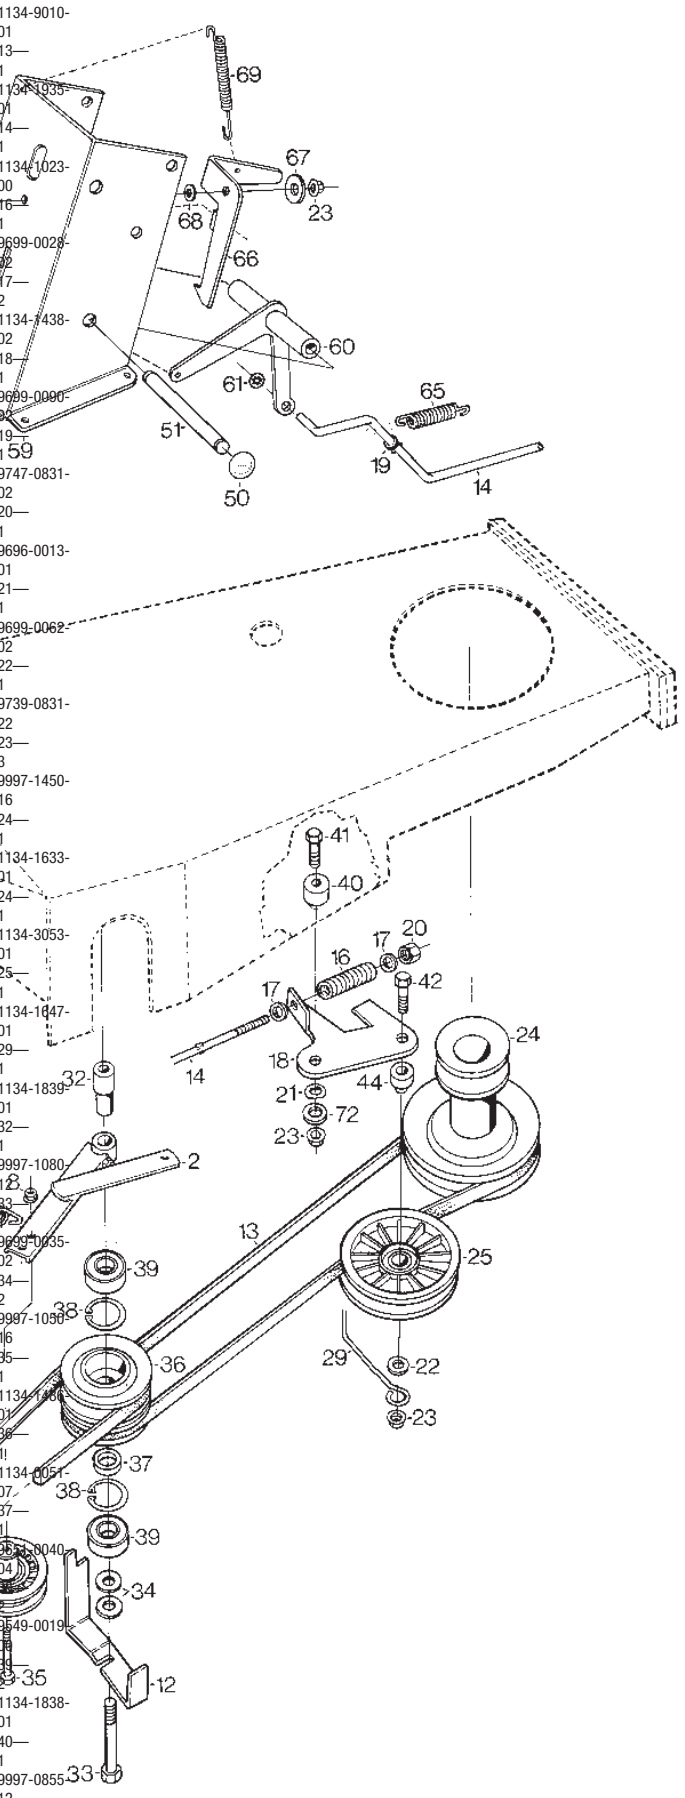

134-1322-01 1— 1
134-1866-01 2— 1
134-9031-01 5— 1
134-3043-01 6— 1
9739-1031- 1

Reservdelskatalog
Parts Catalogue

Reservdelskatalog
Parts Catalogue

VILLA 11E EVOLUTION

1134-1569-01
12—
1
1134-9010-01
13—
1
1134-1935-01
14—
1
1134-1023-00
16—
1
9699-0028-02
17—
2
1134-1438-02
18—
1
9699-0090-02
19—
1
159
9747-0831-02
20—
1
9696-0013-01
21—
1
9699-0062-02
22—
1
9739-0831-22
23—
3
9997-1450-16
24—
1
1134-1633-01
24—
1
1134-3053-01
25—
1
1134-1647-01
29—
1
1134-1839-01
32—
1
9997-1080-12
33—
1
9699-0035-02
34—
2
9997-1050-16
35—
1
1134-1486-01
36—
1
1134-0051-07
37—
1
9651-0040-04
37—
1
9549-0019-00
38—
1
1134-1838-01
38—
1
9997-0855-12
39—
1
9997-0845-12
39—
1
1134-1888-01
40—
2
9672-0004-02
41—
1
1134-0022-00
41—
2
9699-0025-02
41—
1
1134-0583-00
41—
1
1134-1972-01
41—
1
9847-8016-16
41—
1
1134-0153-00
41—
1
9959-0820-16
41—
1
1134-3252-02
41—
1
1134-1396-02
41—
1
1134-0027-01
41—
1
9675-0011-00
41—
1
1131-1506-00
41—
1
1134-2453-01
41—
1
1134-0143-00
41—
1
9695-0002-00
41—
1
1131-1497-01

.va
3
2014

Antal Quantity	Art nr Part No	Benämning	
1	1134-1322-01	Fjäder	Ter
1	1134-1866-01	Spännarm Smst Servicedet	Ter
1	1134-9031-01	Kilrem	V-l
1	1134-3043-01	Spännrulle	Ter
1	9739-1031-22	Mutter	Nu
1	1134-1569-01	Remstyrning	Be
1	1134-9010-01	Kilrem	V-l
1	1134-1935-01	Länkstång	Lir
1	1134-1023-00	Fjäder	Br
2	9699-0028-02	Bricka	Wa
1	1134-1438-02	Spännarm	Ter
1	9699-0090-02	Bricka	Wa
1	9747-0831-02	Mutter | Låsmutter	Nu
1	9696-0013-01	Bricka	Wa
1	9699-0062-02	Bricka	Wa
3	9739-0831-22	Mutter	Nu
1	9997-1450-16	Skruv	Sc
1	1134-1633-01	Motorremskiva	En
1	1134-3053-01	Spännrulle	Ter
1	1134-1647-01	Remhållare	Be
1	1134-1839-01	Mellanaxel	Sh
1	9997-1080-12	Skruv	Sc
2	9699-0035-02	Bricka	Wa
1	9997-1050-16	Skruv	Sc
1	1134-1486-01	Dubbelremskiva Kpl Villa	Do
1	1134-0051-07	Distans	Sp
2	9651-0040-04	Spårring Sgh 40	Cir
2	9549-0019-00	Kullager	Bar
1	1134-1838-01	Spännarmsfäste	Ter
1	9997-0855-12	Skruv	Sc
1	9997-0845-12	Skruv	Sc
1	1134-1888-01	Distans	Sp
2	9672-0004-02		
1	1134-0022-00	Reglagestång	Co
2	9699-0025-02	Bricka	Wa
1	1134-0583-00	Knopp	Kn
1	1134-1972-01	Urkopplingsspak	Dis
1	9847-8016-16	Skruv	Sc
1	1134-0153-00	T-Handtag	Ha
1	9959-0820-16	Skruv	Sc
1	1134-3252-02	Sitskonsol-gul	Se
1	1134-1396-02	Spak	Le
1	1134-0027-01	Reglagespak	Co
1	9675-0011-00	Låsbricka	St
1	1131-1506-00	Fjäder	Sp
1	1134-2453-01	Låshake	Lo
1	1134-0143-00	Bricka	Wa
1	9695-0002-00	Bricka	Wa
1	1131-1497-01	Fjäder	Br