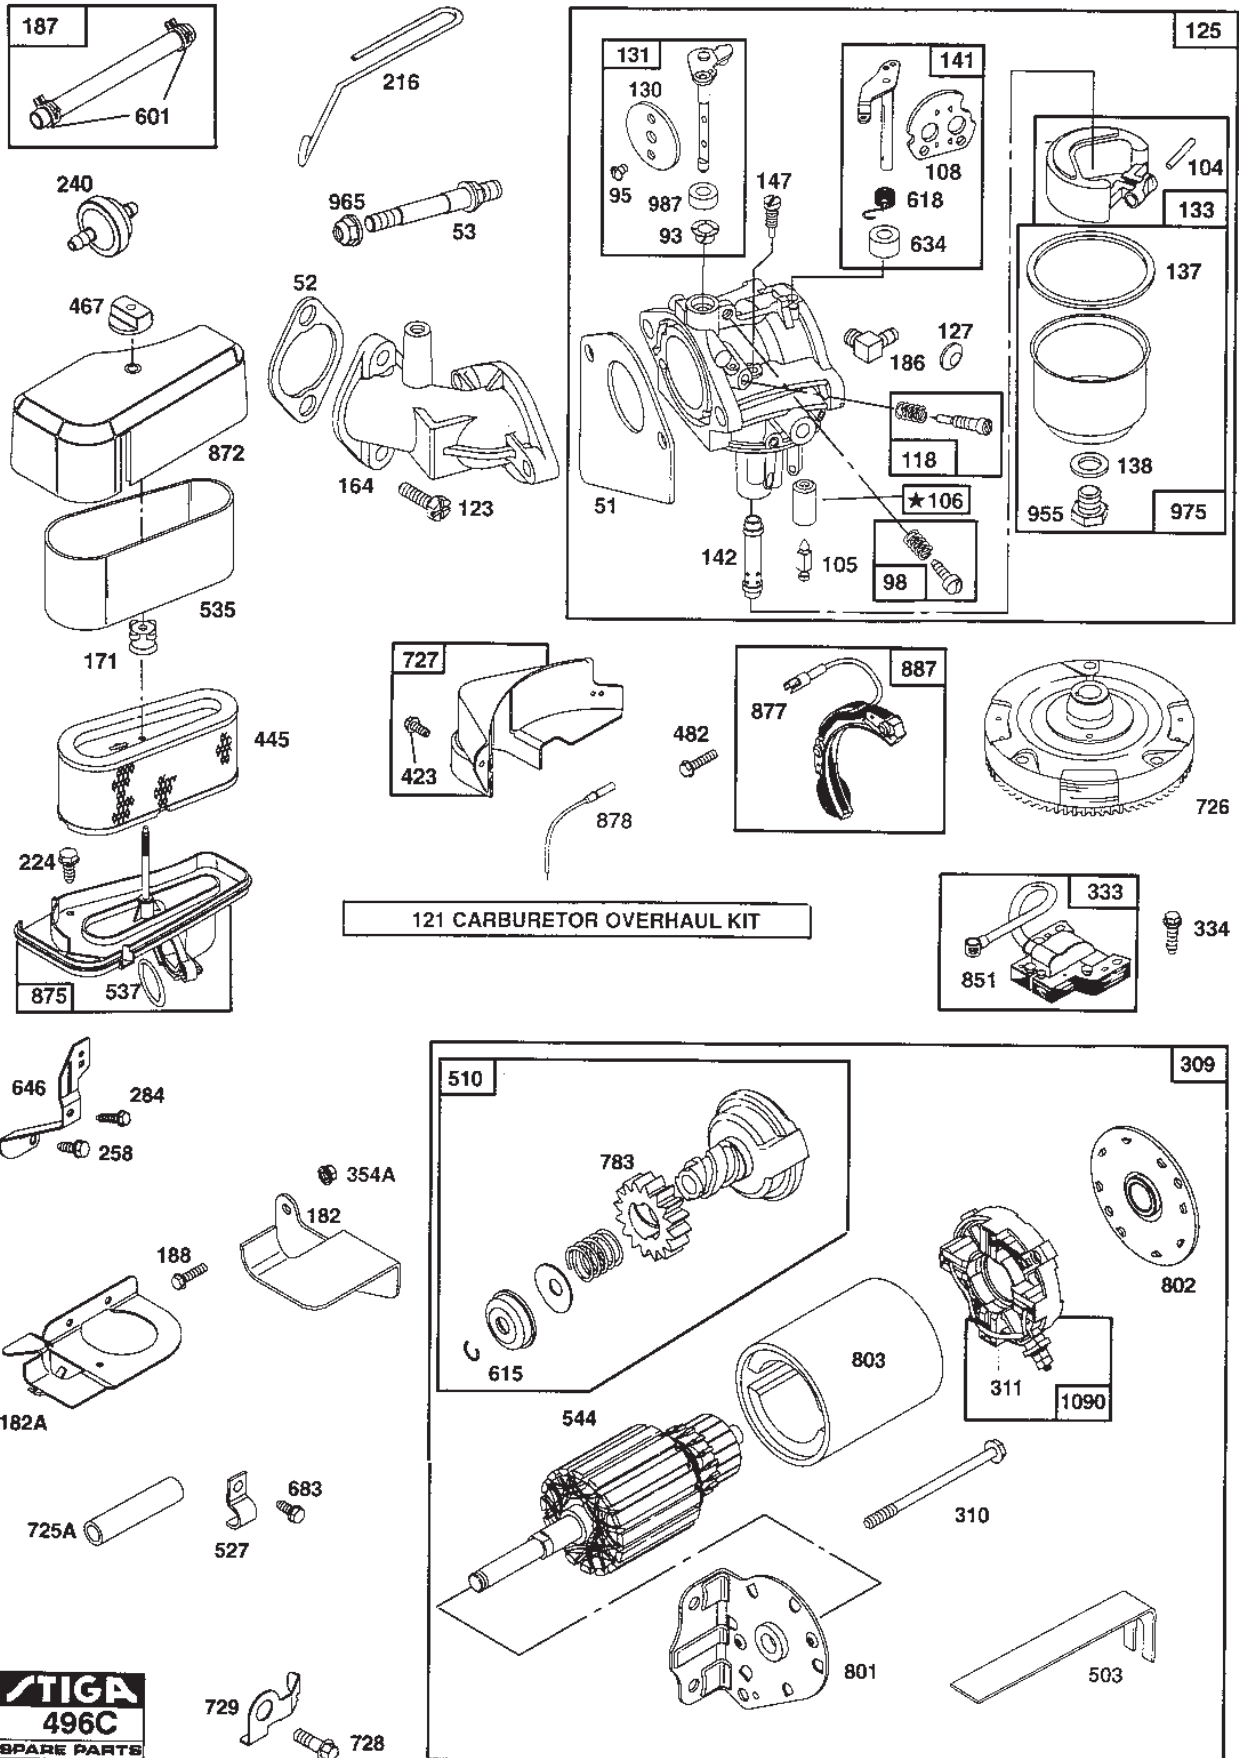

Utgåva Issue 41 - 2014		Förgasare Startmotor	Carburettor Starter Motor		
Pos. Fig.	Antal Quantity	Art nr Part No	Benämning	Description	Anmärkning Notes
51	1	272465	Packning	Gasket	
52	1	272554	Packning	Gasket	
53	2	94637	Skruv	Screw	
93	1	281346	Bussning	Bushing	
95	1	94098	Skruv	Screw	
95	2	94098	Skruv	Screw	
98	1	495800	Skruv	Screw	
104	1	231789	Axel	Shaft	
105	1	231855	Nålventil	Inlet needle valve	
106	1	231854	Valve seat	Valve seat	
108	1	224666	Choke valve	Choke valve	
118	1	496589	Nålventil	Needle valve	
121	1	497481	Reparationssats	Overhaul kit	Märkta/marked F
121	1	499231	Reparationssats	Overhaul kit	
123	2	94616	Skruv	Screw	
123	2	94913	Skruv	Screw	
125	1	496592	Förgasare kpl	Carburettor Assy	
125	1	499161	Förgasare kpl	Carburettor Assy	
130	1	224668	Gasspjäll	Throttle Valve	
131	1	494885	Axel	Shaft	
133	1	494381	Flottör	Float	
137	1	281165	Packning	Gasket	
138	1	281164	Bricka	Washer	
141	1	495931	Choke shaft	Choke shaft	
142	1	497860	Nozzle	Nozzle	
142	1	499039	Nozzle	Nozzle	
147	1	231983	Nozzle	Nozzle	
164	1	213819	Carburettor elbow	Carburettor elbow	
171	1	281051	Mutter	Nut	
182	1	223866	Tank bracket-L.H.	Tank bracket-L.H.	
182	1	222980	Tank bracket-R.H.	Tank bracket-R.H.	
186	1	493496	Fuel pipe elbow	Fuel pipe elbow	
187	1	296004	Fuel pipe	Fuel pipe	
187	1	393815	Bränsleledning	Fuel line	
188	1	94627	Skruv	Screw	
216	1	262766	Choke link	Choke link	
224	1	94729	Skruv	Screw	
224	1	94905	Skruv	Screw	
240	1	298090	Bränslefilter	Fuel Filter	
258	1	94929	Skruv	Screw	
284	1	94704	Skruv	Screw	
284	1	94903	Skruv	Screw	
309	1	497595	Starter motor	Starter motor	
310	2	94003	Skruv	Screw	
311	4	497608	Brush set	Brush set	
333	1	492341	Armature magneto	Armature magneto	
334	2	94731	Skruv	Screw	
354	1	94726	Mutter	Nut	
423	2	94073	Skruv	Screw