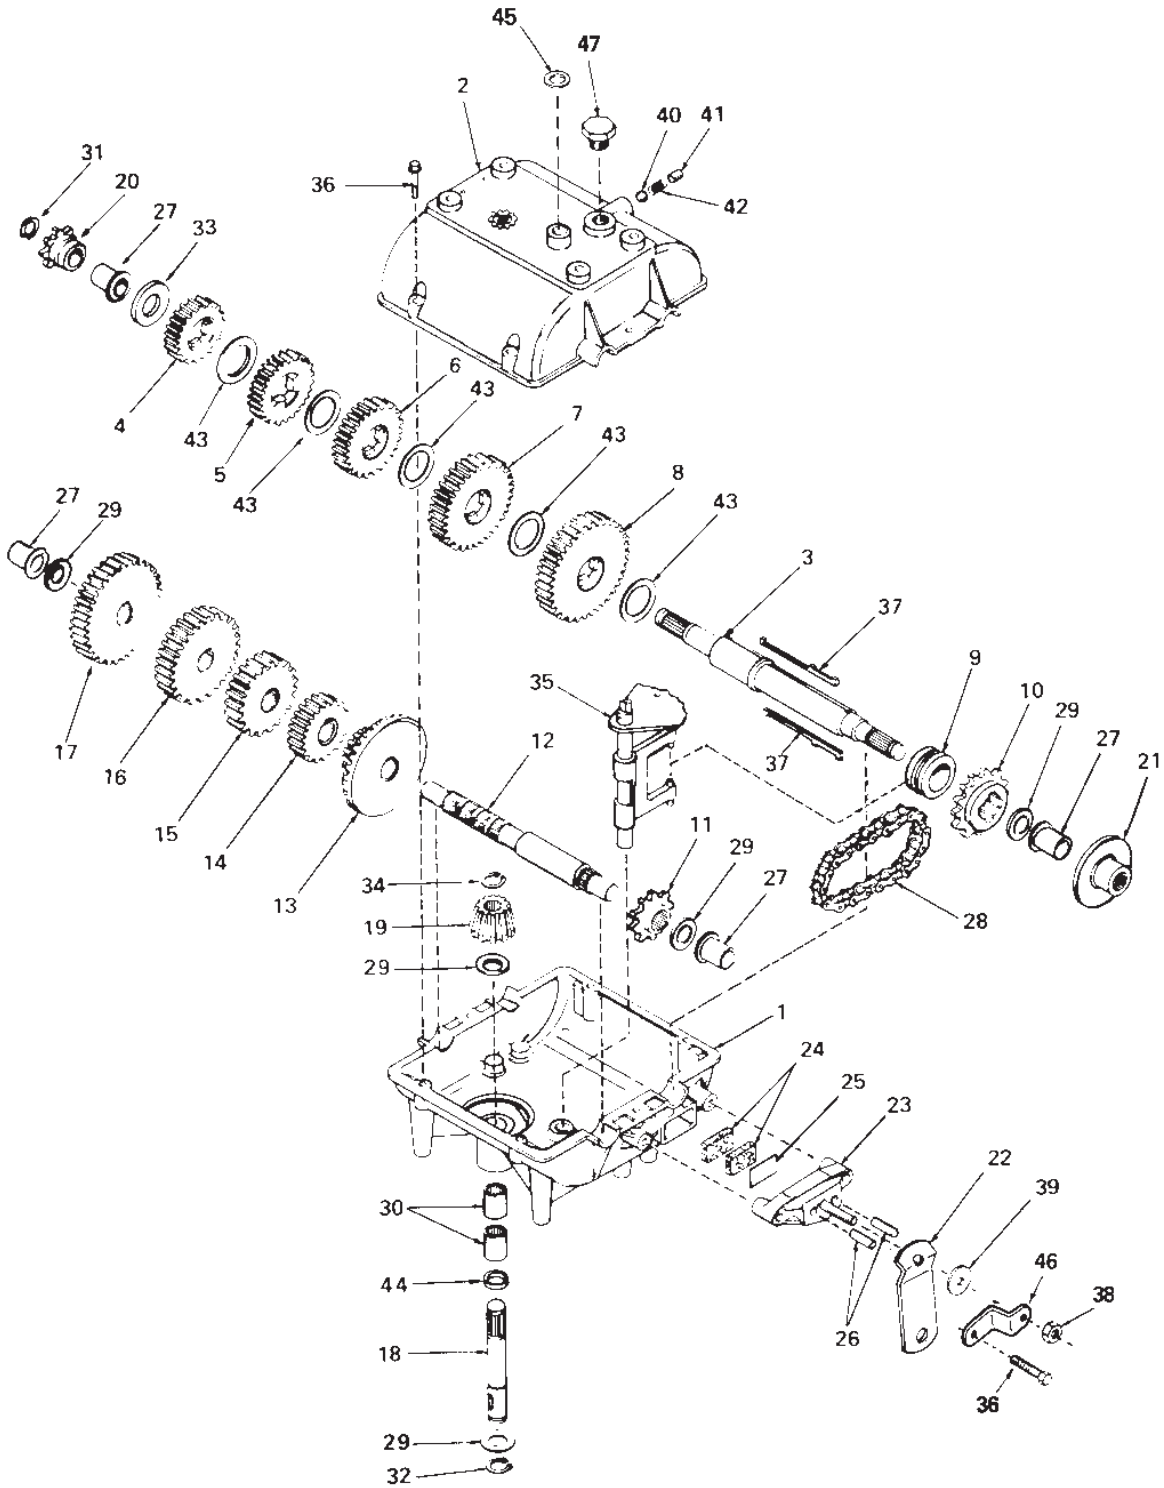

Utgåva Issue 41 - 2014		Tecumseh Peerless Växellåda 781A		Tecumseh Peerless Gear Box 781A	
Pos. Fig.	Antal Quantity	Art nr Part No	Benämning	Description	Anmärkning Notes
25	1	790007	Tryckplatta	Brake pad plate	/781A
25	1	P000-7900-07	Tryck platta	Brake plate	/781A
26	2	786026	StyrSprint | Styrpinne	Dowel pin	/781A
26	2	P000-7860-26	TryckSprint	Dowel pin	/781A
27	4	780105	Bussning	Bushing	/781A
27	4	P007-8010-5A	Bussning	Bushing	/781A
28	1	786081	Kedja	Chain	24 länk/link/781A
28	1	P000-7860-81	Kedja	Chain	24 länk/link/781A
29	5	780072	Bricka	Thrust Washer	/781A
29	5	P000-7800-72	Bricka	Washer	/781A
30	2	780086	Nållager	Needle bearing	/781A
30	2	P000-7800-86	Nållager	Needle Bearing	/781A
31	1	792072	Circlip	Circlip	/781A
31	1	P000-7920-72	Retaining ring	Retaining ring	/781A
32	1	792035	Låsring	Retainer ring	/781A
32	1	P000-7920-35	Låsring	Retaining ring	/781A
33	1	780109	Bricka	Washer	/781A
33	1	P000-7801-09	Bricka	Washer	/781A
34	1	788040	Låsring	Retainer ring	/781A
34	1	P000-7880-40	Låsring	Reataining ring	/781A
35	1	784267	Shift rod	Shift rod	/781A
35	1	P000-7842-67	Shift rod	Shift rod	/781A
36	8	792073	Skruv	Screw	/781A
36	8	P000-7920-73	Skruv	Screw	/781A
37	2	792089	Kil	Key	/781A
37	2	P007-9208-9A	Kil	Key	/781A
38	1	792075	Låsmutter	Nut	/781A
38	1	P000-7920-75	Mutter	Nut	/781A
39	1	792076	Planbricka | Bricka	Flat washer | Washer	/781A
39	1	P000-7920-76	Bricka	Washer	/781A
40	1	792077	Kula	Steel ball	/781A
40	1	P000-7920-77	Kula	Ball	/781A
41	1	792078	Skruv	Screw	/781A
41	1	P000-7920-78	Skruv	Screw	/781A
42	1	792079	Fjäder	Spring	/781A
42	1	P000-7920-79	Fjäder	Spring	/781A
43	5	780108	Bricka	Thrust Washer	/781A
43	5	P000-7801-08	Bricka	Washer	/781A
44	1	792001	O-ring	O-ring	/781A
44	1	P000-7920-01	O-ring	O-ring	/781A
45	1	792083	Bricka	Washer	/781A
45	1	P000-7920-83	Bricka	Washer	/781A
46	1	786086	Fäste	Brake lever bracket	/781A
46	1	P000-7860-86	Fäste	Bracket	/781A
47	1	792074	Threaded Plug	Threaded Plug	/781A
47	1	P000-7920-74	Plug	Plug	/781A
90	1	788067	Smörjfett	Grease	0.9 kg Bentonite/781A
90	1	P007-8806-7B	Grease	Grease	0.9 kg Bentonite/781A
999	1	9500-9949-00	Växellåda 781B	Gear Box 781B	19 Villa/781A