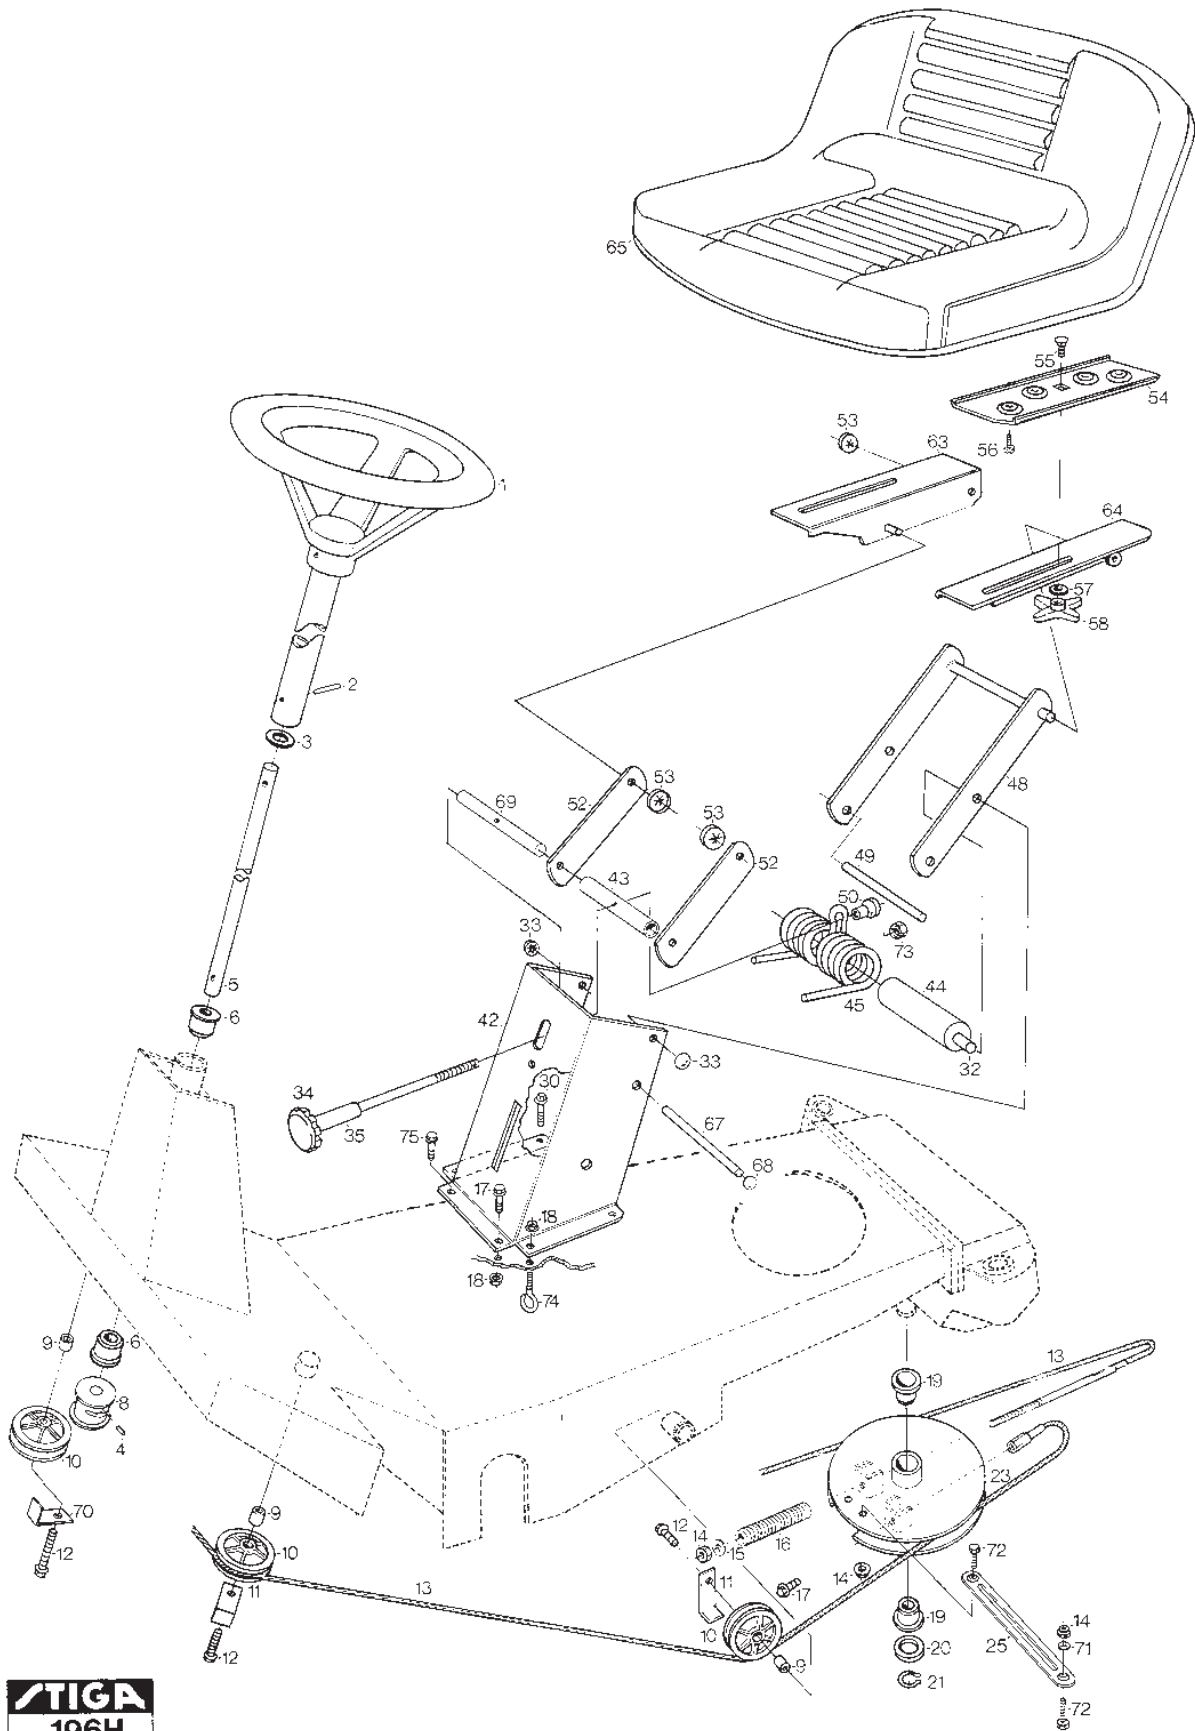

Utgåva Issue 41 - 2014		Styrning Sits		Steering Seat	
Pos. Fig.	Antal Quantity	Art nr Part No	Benämning	Description	Anmärkning Notes
1	1	1134-2390-01	Ratt	Steering wheel	
2	1	9595-0262-00	Spännstift	Locating Pin	
3	1	9699-0114-02	Bricka	Washer	1.0 mm
3	1	9699-0103-02	Bricka	Washer	0.5 mm
4	1	9595-0262-00	Spännstift	Locating Pin	
5	1	1134-1424-01	Rattstång	Steering Rod	
6	2	1134-1901-01	Lager	Bearing	
8	1	1134-1933-01	Linhjul	Steering Pulley	
9	4	1134-0041-01	Busning	Bushing	
10	2	1134-9025-01	Linhjul	Steering Pulley	Sats 2 st/kit of 2
11	3	1134-3022-01	Fäste	Bracket	
12	4	9942-1030-16	Skruv	Screw	
13	1	1134-9023-01	Styrwire	Steering Wire	
14	5	9747-0831-02	Mutter | Låsmutter	Nut	
15	1	9699-0090-02	Bricka	Washer	
16	1	1134-1310-01	Fjäder	Spring	
17	3	9959-0816-16	Skruv	Screw	
18	4	9739-0831-22	Mutter	Nut	
19	1	1134-9024-01	Lager (4 St)	Bearing	Sats 4 st/kit of 4
20	1	1134-0341-01	Bricka	Washer	
21	1	9650-0020-04	Spärring Sga 20	Circlip	
23	1	1134-1500-02	Linhjul	Steering Pulley	
25	2	1134-3247-02	Parallellstag	Tie Rod	
30	1	9959-0825-16	Skruv	Screw	
32	1	1134-0022-00	Reglagestång	Control Rod	
33	2	9672-0004-02			
34	1	1134-2163-01	Spännstång Kpl.	Rod	
35	1	1134-2166-01	Distans	Spacer	
42	1	1134-3252-02	Sitskonsol-gul	Seat Bracket-Yellow	
43	1	1134-2846-01	Rör	Tube	
44	1	1134-1883-01	Axel	Axle	
45	1	1134-0015-00	Sitsfjäder	Seat spring	
48	1	1134-1652-01	Fjäder	Spring	
49	1	1134-0050-00	Sitsstång	Seat Rod	
50	1	1134-0493-00	Mutter	Nut	
52	2	1134-1650-01	Parallellstag5-01 F24	Tie Bar	
53	4	9675-0017-02	Låsbricka	Starlock	
54	2	1134-2961-01	Sitsadapter 5-01 24	Seat Adapter	
55	2	9898-0820-16	Skruv	Screw	
56	4	9988-3616-16	Skruv	Screw	
57	2	9699-0062-02	Bricka	Washer	
58	2	1134-1711-01	Knopp	Knob	
63	1	1134-3618-01	Sitsfäste Kpl. 5-01 14	Seat Attachment-R.H.	
64	1	1134-3618-02	Sitsfäste Kpl. 5-01 14	Seat Attachment-L.H.	
65	1	1134-2541-01	Sits Suburban Sa 10314	Seat	2842,2858-20,2858-70
65	1	1134-0800-06	Sits Sears Sa 1216 (9407-0003-01)	Seat Sears Sa 1216 (9407-0003-01) 20	2812,2855,2841
65	1	1134-0800-06	Sits Sears Sa 1216 (9407-0003-01)	Seat Sears Sa 1216 (9407-0003-01) 20	2812,2841,2855,2858