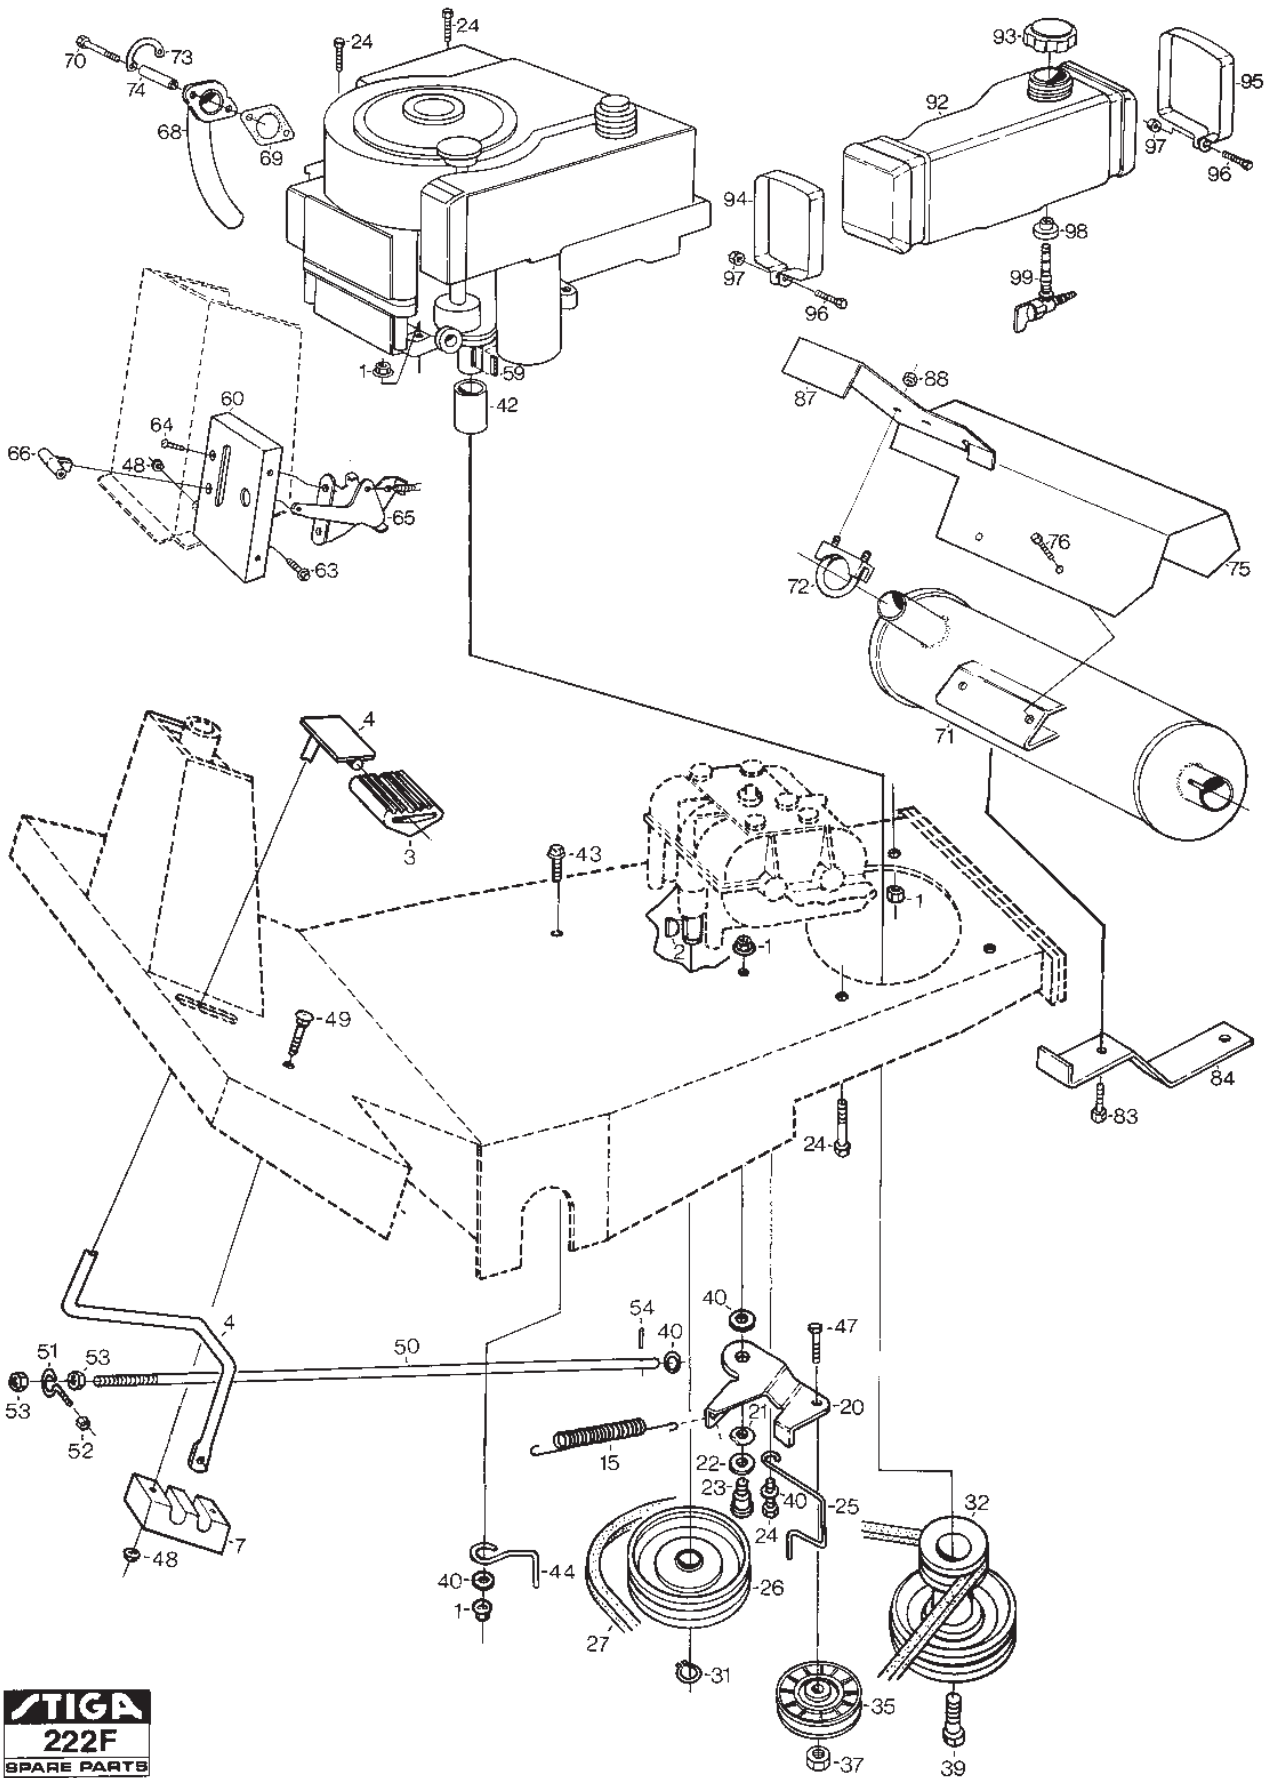

Utgåva Issue 41 - 2014		Transmission Motor		Transmission Engine	
Pos. Fig.	Antal Quantity	Art nr Part No	Benämning	Description	Anmärkning Notes
1	4	9739-0831-22	Mutter	Nut	
2	1	9600-0050-00	Kil	Key	
3	1	1134-0269-00	Pedalgummi	Pedal Rubber	
4	1	1134-2123-02	Kopplingspedal Kpl	Clutch Pedal	
7	1	1134-1927-01	Lager 5-01	Bearing	
15	1	1134-1949-01	Fjäder	Spring	
20	1	1134-1631-02	Spännarm 5-01 15	Tension Arm	
21	1	9696-0013-01	Bricka	Washer	
22	1	9699-0037-02	Bricka	Washer	
23	1	1134-0240-00	Skruv	Screw	
24	4	9997-0840-16	Skruv	Screw	
25	1	1134-0139-01	Remskydd	Belt Guard	
26	1	1134-1849-01	Remskiva	Belt Pulley	
27	1	1134-9008-01	Kilrem	V-Belt	=9585-0050-00
31	1	9650-0016-04	Spårring Sga 16	Circlip	
32	1	9997-1450-16	Skruv	Screw	Tillbehör/accessory
32	1	1134-1633-01	Motorremskiva	Engine Belt Pulley	
35	1	1134-9027-01	Spännrulle (Svart)	Tension Roller (Black)	
37	1	9739-1031-22	Mutter	Nut	
39	1	9987-5338-12	Skruv	Screw	
40	4	9699-0090-02	Bricka	Washer	
42	1	1134-1364-02	Distansring	Spacer Ring	
43	1	9959-0825-16	Skruv	Screw	
44	1	1134-1795-01	Remhållare	Belt Stirrup	
47	1	9997-1030-16	Skruv	Screw	
48	4	9739-0631-22	Mutter | Strålkastare	Nut | Working lamp	
49	2	9898-0635-12	Skruv	Screw	
50	1	1134-1931-01	Kopplingsstång	Clutch Control Rod	
51	1	1134-1889-01	Skruvögla	Eye Bolt	
52	1	9747-0631-02	Mutter | Låsmutter	Nut	
53	2	9799-0831-02	Mutter	Nut	
54	1	9595-0160-00	Spiralspnst Prym N3X16	Locating Pin	
59	1	9600-0250-00	Kil	Key	
60	1	1134-1594-01	Instrumentpanel(5-01 F12)	Panel	
63	2	9959-0612-16	Skruv	Screw	
64	2	9849-8009-16	Skruv	Screw	
65	1	1134-1975-01	Gasreglage	Throttle Cable	
66	1	9403-0035-10	Knopp	Knob	
68	1	1134-2350-01	Avgasrör Kpl.	Exhaust Pipe	
69	1	1134-0433-00	Packning	Gasket	
70	2	9988-3651-12	Skruv	Screw	
71	1	1134-3245-02	Ljuddämpare	Muffler	
72	1	9578-0011-00	Klämma F Ljuddämp D35 Rid	Clamp	
73	1	1134-2462-01	Låsbleck	Lock	
74	2	1134-1565-01	Distans	Spacer	
75	1	1134-2354-01	Värmskydd (5-01 F12)	Heat Guard	
76	2	9997-0612-16	Skruv	Screw	
83	1	9959-0820-16	Skruv	Screw	
84	1	1134-2352-02	Tow Bar	Tow Bar