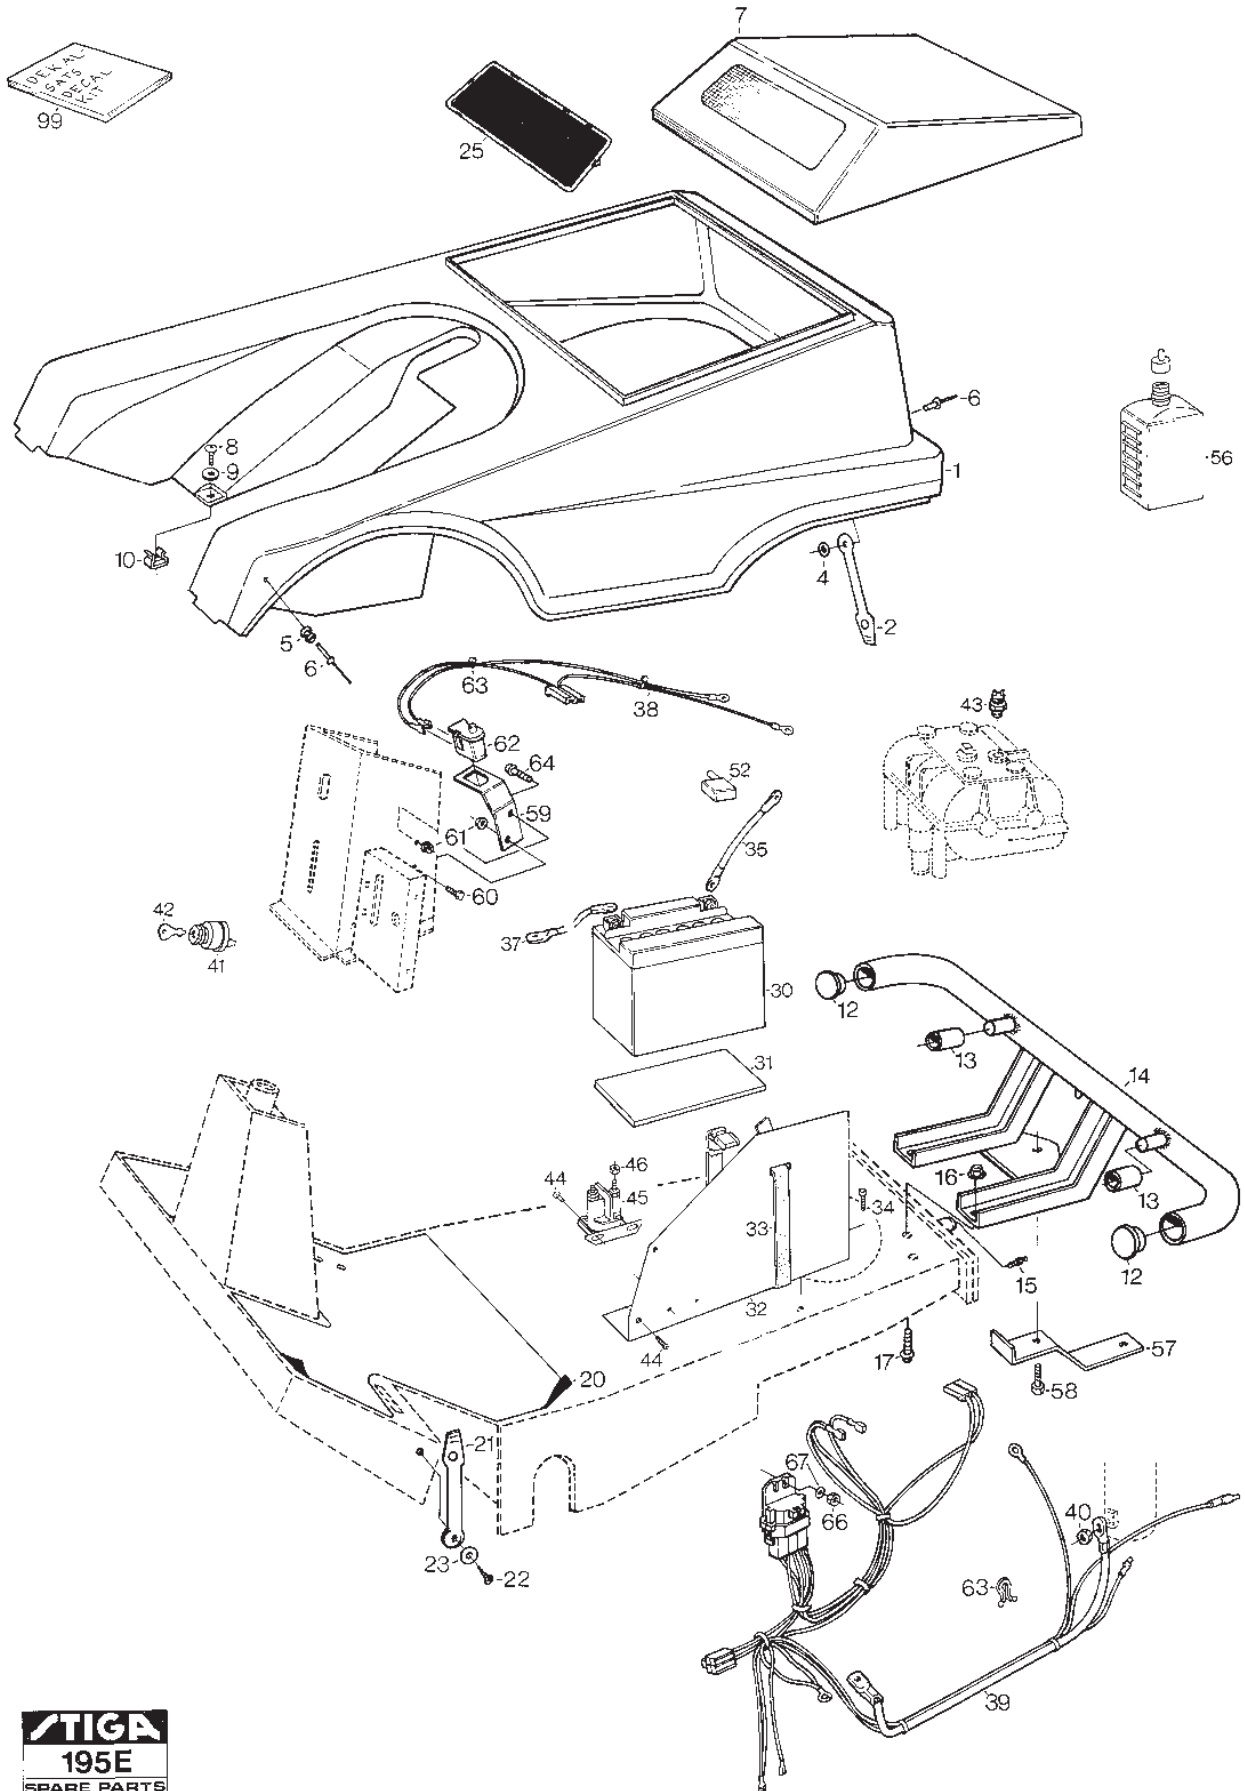

Utgåva Issue 41 - 2014		Chassi Elsystem Chassie Electrical System			
Pos. Fig.	Antal Quantity	Art nr Part No	Benämning	Description	Anmärkning Notes
66	1	9747-0631-02	Mutter | Låsmutter	Nut	
67	1	9699-0060-02	Bricka	Washer	
99	1	1134-3557-01	Dekalsats	Label Kit