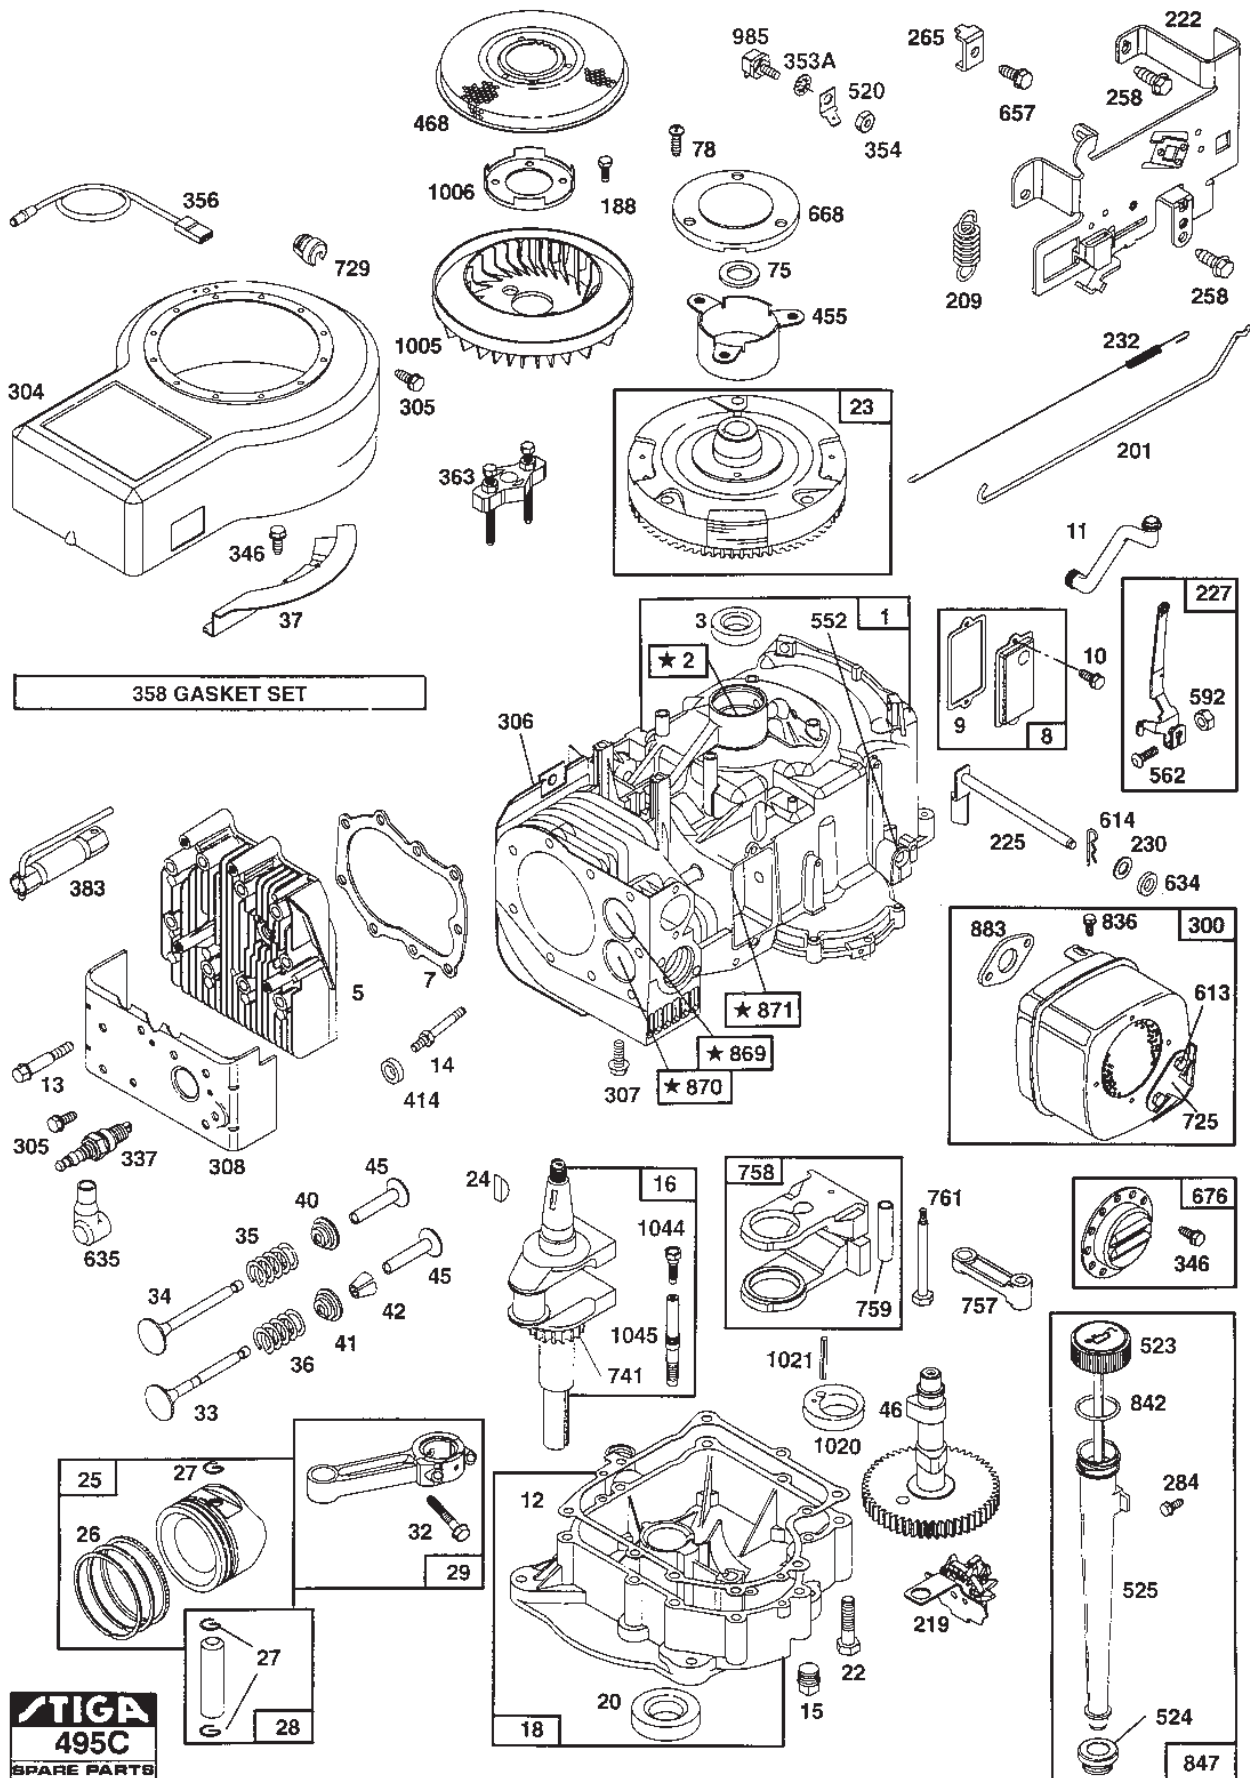

STIGA
496C
SPARE PARTS

Utgåva Issue 41 - 2014		Förgasare Startmotor	Carburettor Starter Motor		
Pos. Fig.	Antal Quantity	Art nr Part No	Benämning	Description	Anmärkning Notes
423	2	94903	Skruv	Screw	
445	1	493910	Cartridge	Cartridge	
467	1	493903	Lås ratt	Knob	
482	2	93621	Skruv	Screw	
503	1	806000	Strap	Strap	
510	1	497606	Startdrev	Drive	
527	1	221428	Clamp	Clamp	
535	1	272477	Luftfilterelement	Filter Element	
537	1	281106	O-ring	O-ring	
544	1	497603	Armature	Armature	
601	2	93053	Slangklämma	Hose clamp	
615	1	263080	Retainer	Retainer	
618	1	262803	Fjäder	Spring	
634	1	494455	Seal-spring	Seal-spring	
634	1	281168	Bricka	Washer	
646	1	224546	Brace	Brace	
683	1	94929	Skruv	Screw	
725	1	222175	Värmskydd	Heat shield	
726	1	392134	Kuggkrans	Gear ring	
726	1	399676	Kuggkrans	Gear ring	
727	1	490324	Skyddskåpa	Cover	
728	2	94773	Skruv	Screw	
728	2	94951	Skruv	Screw	
729	1	225170	Wire retainer	Wire retainer	
783	1	280104	Drev	Gear	
801	1	394856	Lock	Drive end cap	
802	1	497607	Botten	End Cap	
803	1	497604	Hus	Housing	
851	1	493880	Terminal	Terminal	
872	1	281105	Cover	Cover	
875	1	496368	Filterhus	Filter body	
877	1	393814	Connector	Connector	
878	1	393422	Kabelhärva	Harness	
887	1	391529	Stator	Stator	
955	1	94642	Skruv	Screw	
965	2	94010	Mutter	Nut	
975	1	494378	Bowl	Bowl	
975	1	495933	Bowl	Bowl	
987	1	281166	Seal	Seal	
1090	1	497605	Brush set	Brush set	