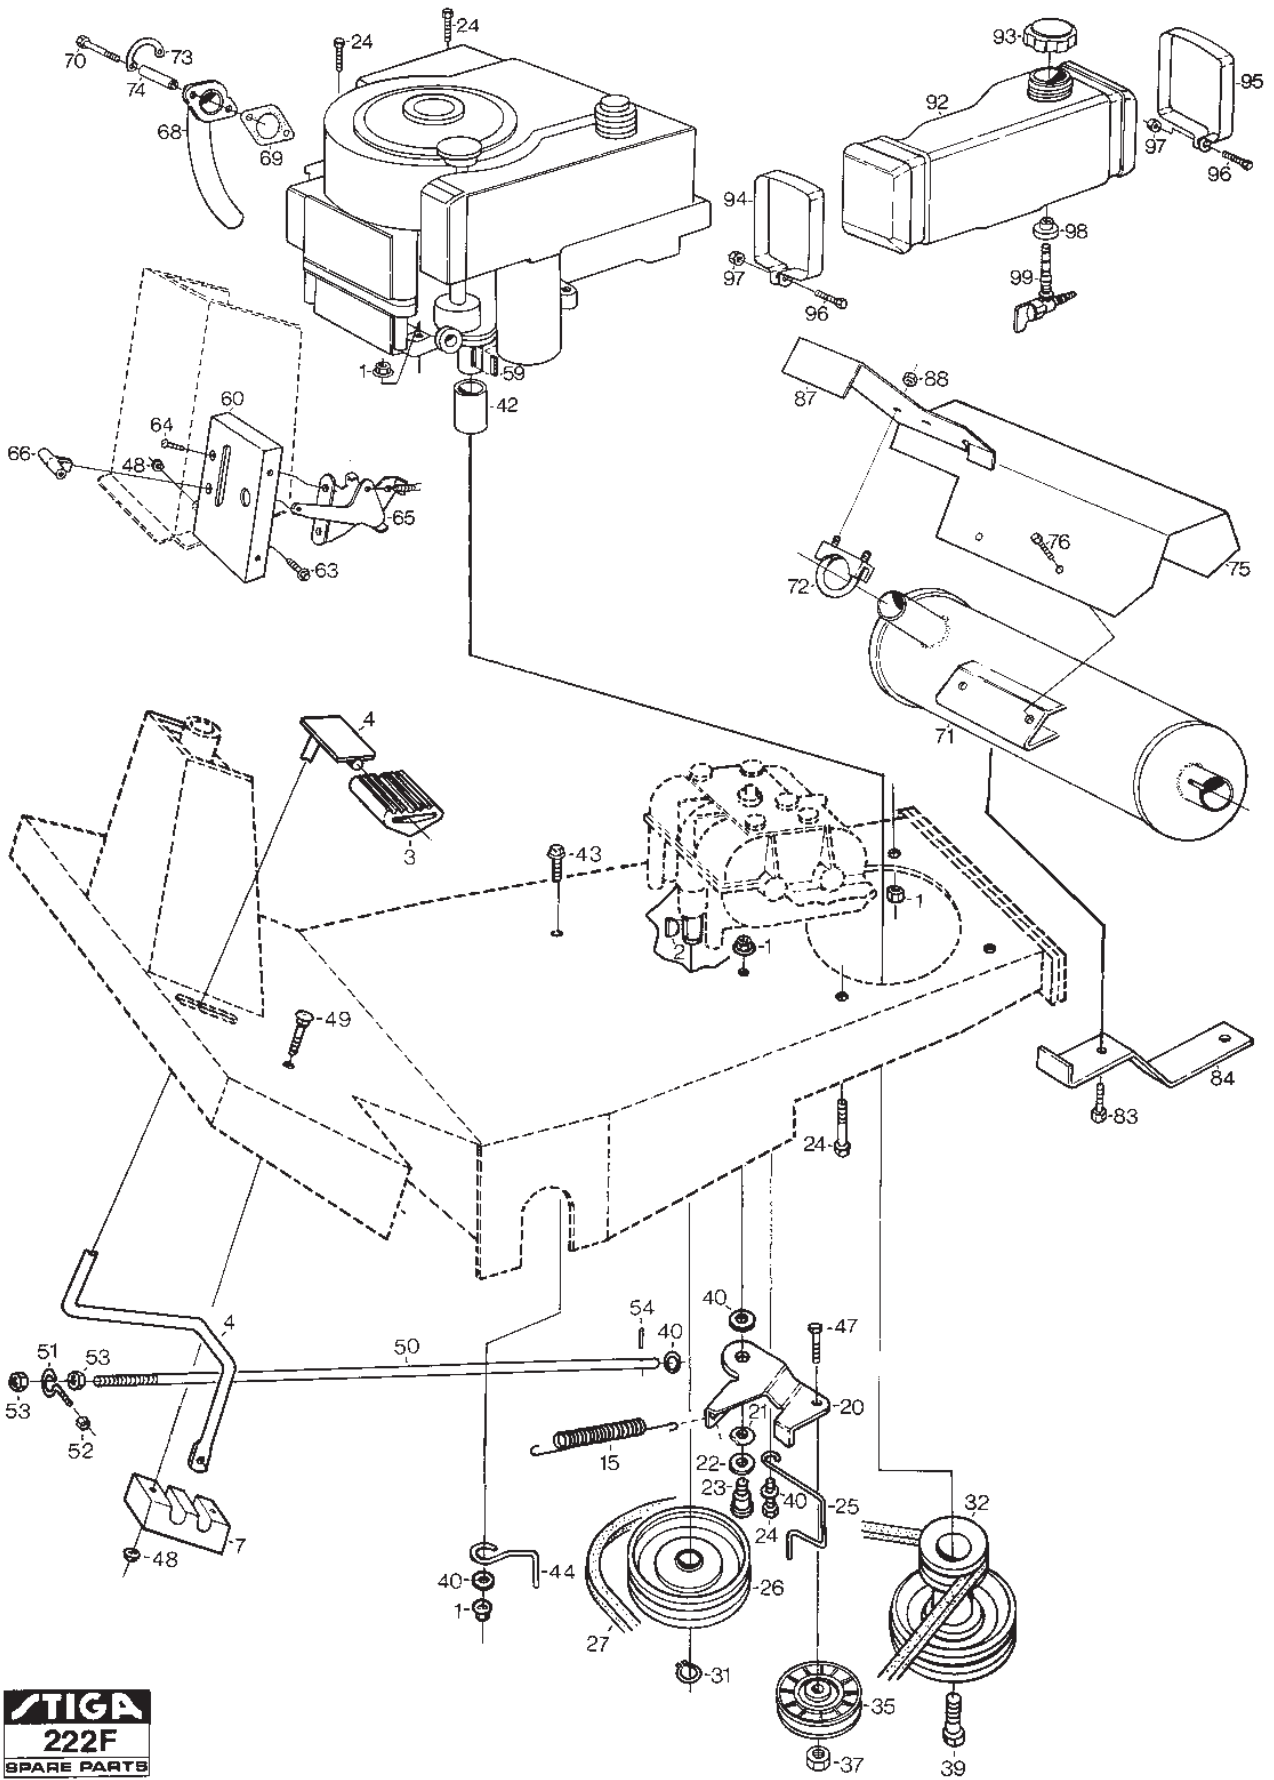

Utgåva Issue 41 - 2014		Transmission Motor		Transmission Engine	
Pos. Fig.	Antal Quantity	Art nr Part No	Benämning	Description	Anmärkning Notes
87	1	1134-2394-01	Värmeskydd	Heat Guard	
88	2	9739-0831-22	Mutter	Nut	
92	1	1134-3582-01	Bränsletank	Fuel Tank	2858-19,2858-99
93	1	1134-2877-02	Tanklock	Fuel Tank Cap	2858-19,2858-99
94	1	1134-3586-01	Fästband, Kort5-01	Strap,Short	2858-19,2858-99
95	1	1134-3587-01	Fästband, Långt5-01	Strap,Long	2858-19,2858-99
96	2	9948-0630-16	Skruv	Screw	2858-19,2858-99
97	2	9747-0631-02	Mutter | Låsmutter	Nut	2858-19,2858-99
98	1	1134-3225-01	Gummibussning	Grommet	2858-19,2858-99
99	1	1134-3224-01	Bensinkran	Fuel Shut-Off Valve	2858-19,2858-99