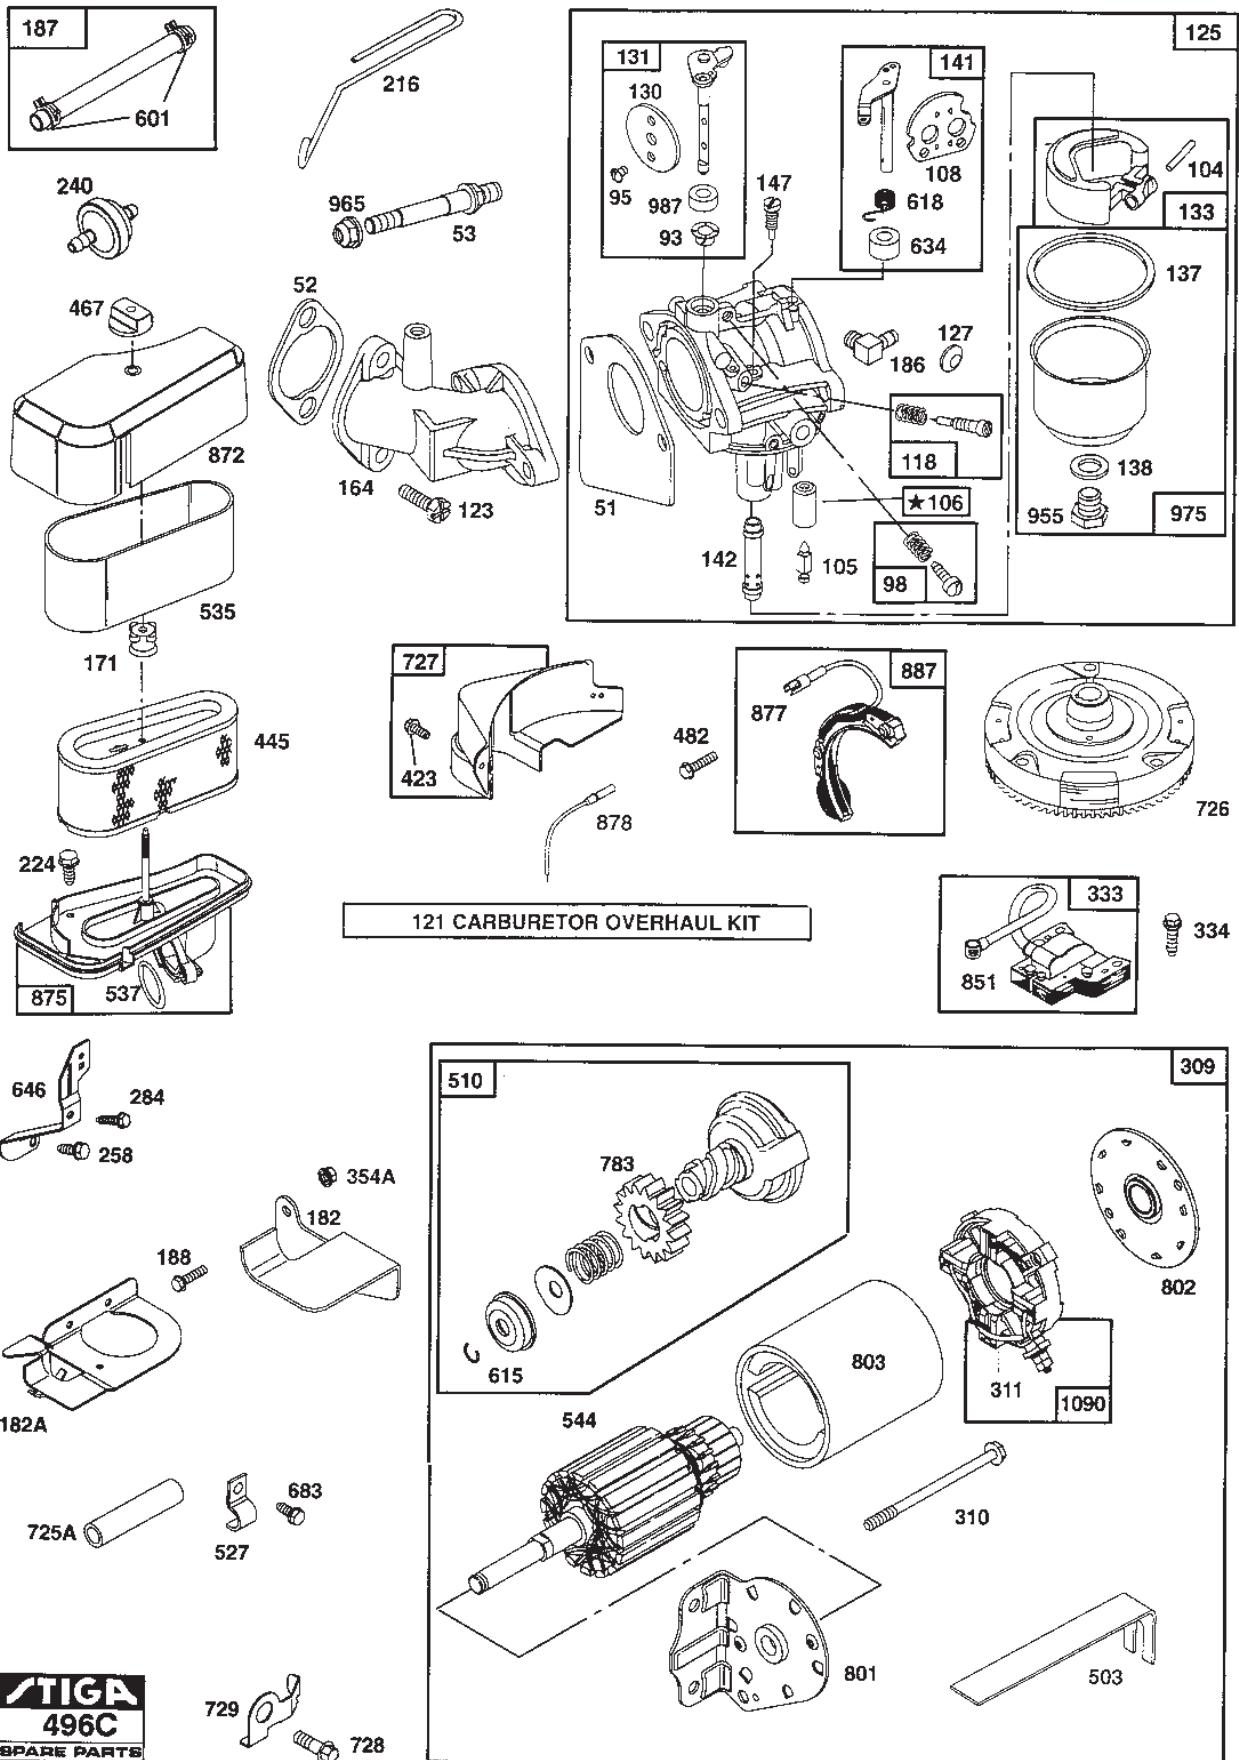

STIGA
496C
SPARE PARTS

Utgåva Issue 41 - 2014		Förgasare Startmotor	Carburettor Starter Motor		
Pos. Fig.	Antal Quantity	Art nr Part No	Benämning	Description	Anmärkning Notes
423	2	94903	Skruv	Screw	
445	1	493910	Cartridge	Cartridge	
467	1	493903	Lås ratt	Knob	
482	2	93621	Skruv	Screw	
503	1	806000	Strap	Strap	
510	1	497606	Startdrev	Drive	
527	1	221428	Clamp	Clamp	
535	1	272477	Luftfilterelement	Filter Element	
537	1	281106	O-ring	O-ring	
544	1	497603	Armature	Armature	
601	2	93053	Slangklämma	Hose clamp	
615	1	263080	Retainer	Retainer	
618	1	262803	Fjäder	Spring	
634	1	494455	Seal-spring	Seal-spring	
634	1	281168	Bricka	Washer	
646	1	224546	Brace	Brace	
683	1	94929	Skruv	Screw	
725	1	222175	Värmskydd	Heat shield	
726	1	392134	Kuggkrans	Gear ring	
726	1	399676	Kuggkrans	Gear ring	
727	1	490324	Skyddskåpa	Cover	
728	2	94773	Skruv	Screw	
728	2	94951	Skruv	Screw	
729	1	225170	Wire retainer	Wire retainer	
783	1	280104	Drev	Gear	
801	1	394856	Lock	Drive end cap	
802	1	497607	Botten	End Cap	
803	1	497604	Hus	Housing	
851	1	493880	Terminal	Terminal	
872	1	281105	Cover	Cover	
875	1	496368	Filterhus	Filter body	
877	1	393814	Connector	Connector	
878	1	393422	Kabelhärva	Harness	
887	1	391529	Stator	Stator	
955	1	94642	Skruv	Screw	
965	2	94010	Mutter	Nut	
975	1	494378	Bowl	Bowl	
975	1	495933	Bowl	Bowl	
987	1	281166	Seal	Seal	
1090	1	497605	Brush set	Brush set	