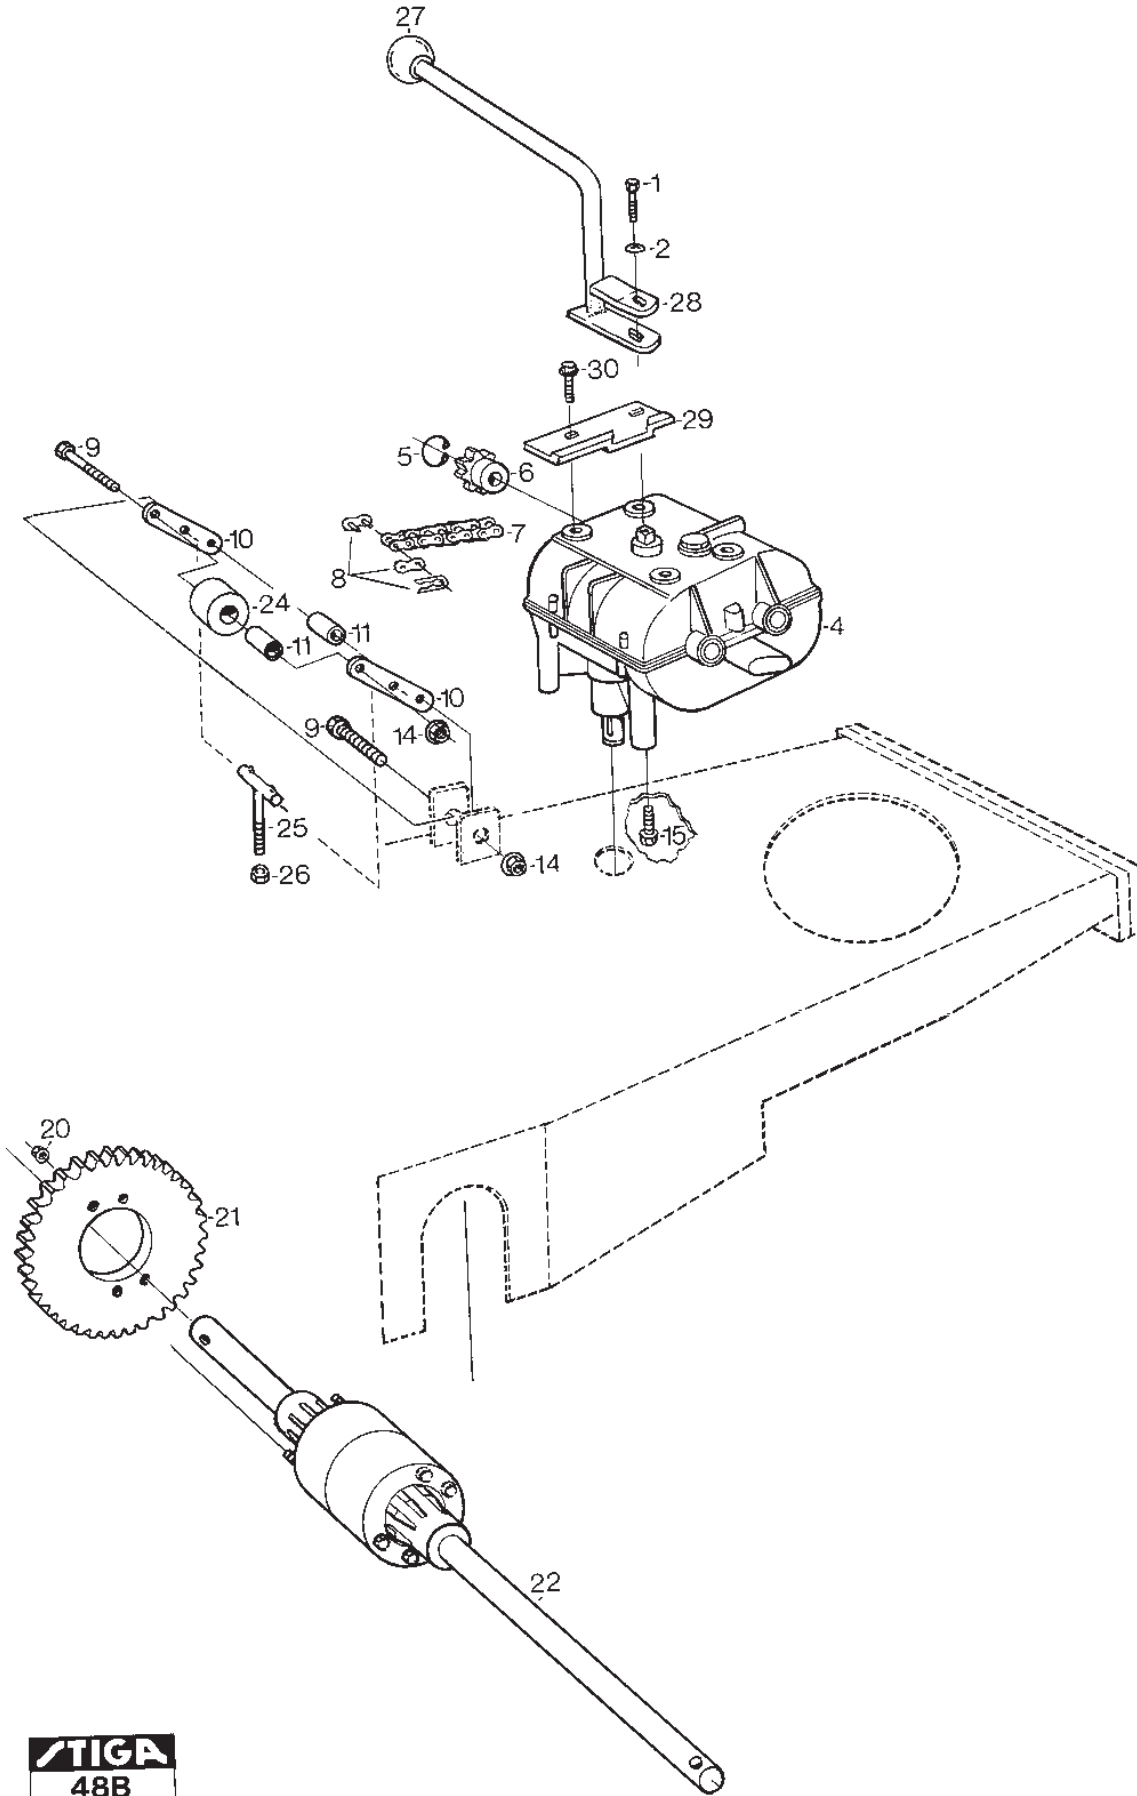

Utgåva Issue 41 - 2014		Transmission		Transmission	
Pos. Fig.	Antal Quantity	Art nr Part No	Benämning	Description	Anmärkning Notes
1	1	9987-5016-16	Skruv	Screw	
2	1	9699-0060-02	Bricka	Washer	
4	1	9500-9949-00	Växellåda 781B	Gear Box 781B	19 Peerless 781A
5	1	792072	Circlip	Circlip	
5	1	P000-7920-72	Retaining ring	Retaining ring	
6	1	786114	Sprocket	Sprocket	
6	1	P000-7861-14	Sprocket	Sprocket	
7	1	9589-0008-02	Chain w. chain lock	Chain w. chain lock	
8	1	9589-0504-00	Kedjelås	Chain Fastener	
9	2	9997-0855-12	Skruv	Screw	
10	2	1134-1561-01	Hävarm	Lever	
11	2	1134-1565-01	Distans	Spacer	
14	2	9739-0831-22	Mutter	Nut	
15	4	9988-3619-16	Skruv	Screw	
20	4	9743-3621-32	Mutter	Nut	
20	4	9795-3631-02	Mutter	Nut	
21	1	1134-1691-02	Kedjehjul	Sprocket	
22	1	1134-1694-04	Differentiell	Differential	Peerless 100-019B
24	1	1134-1936-01	Spännrulle	Tensioning Roller	
25	1	1134-1942-01	Skruv	Screw	
26	1	9747-0831-02	Mutter | Låsmutter	Nut	
27	1	1134-1925-02	Växelspak Smst5-01	Gear Shifter	
28	1	1134-1981-01	Böjstopp	Shift Lock	
29	1	1134-1916-01	Spärrplatta 5-01	Stop Plate	
30	2	9942-0816-16	Skruv	Screw