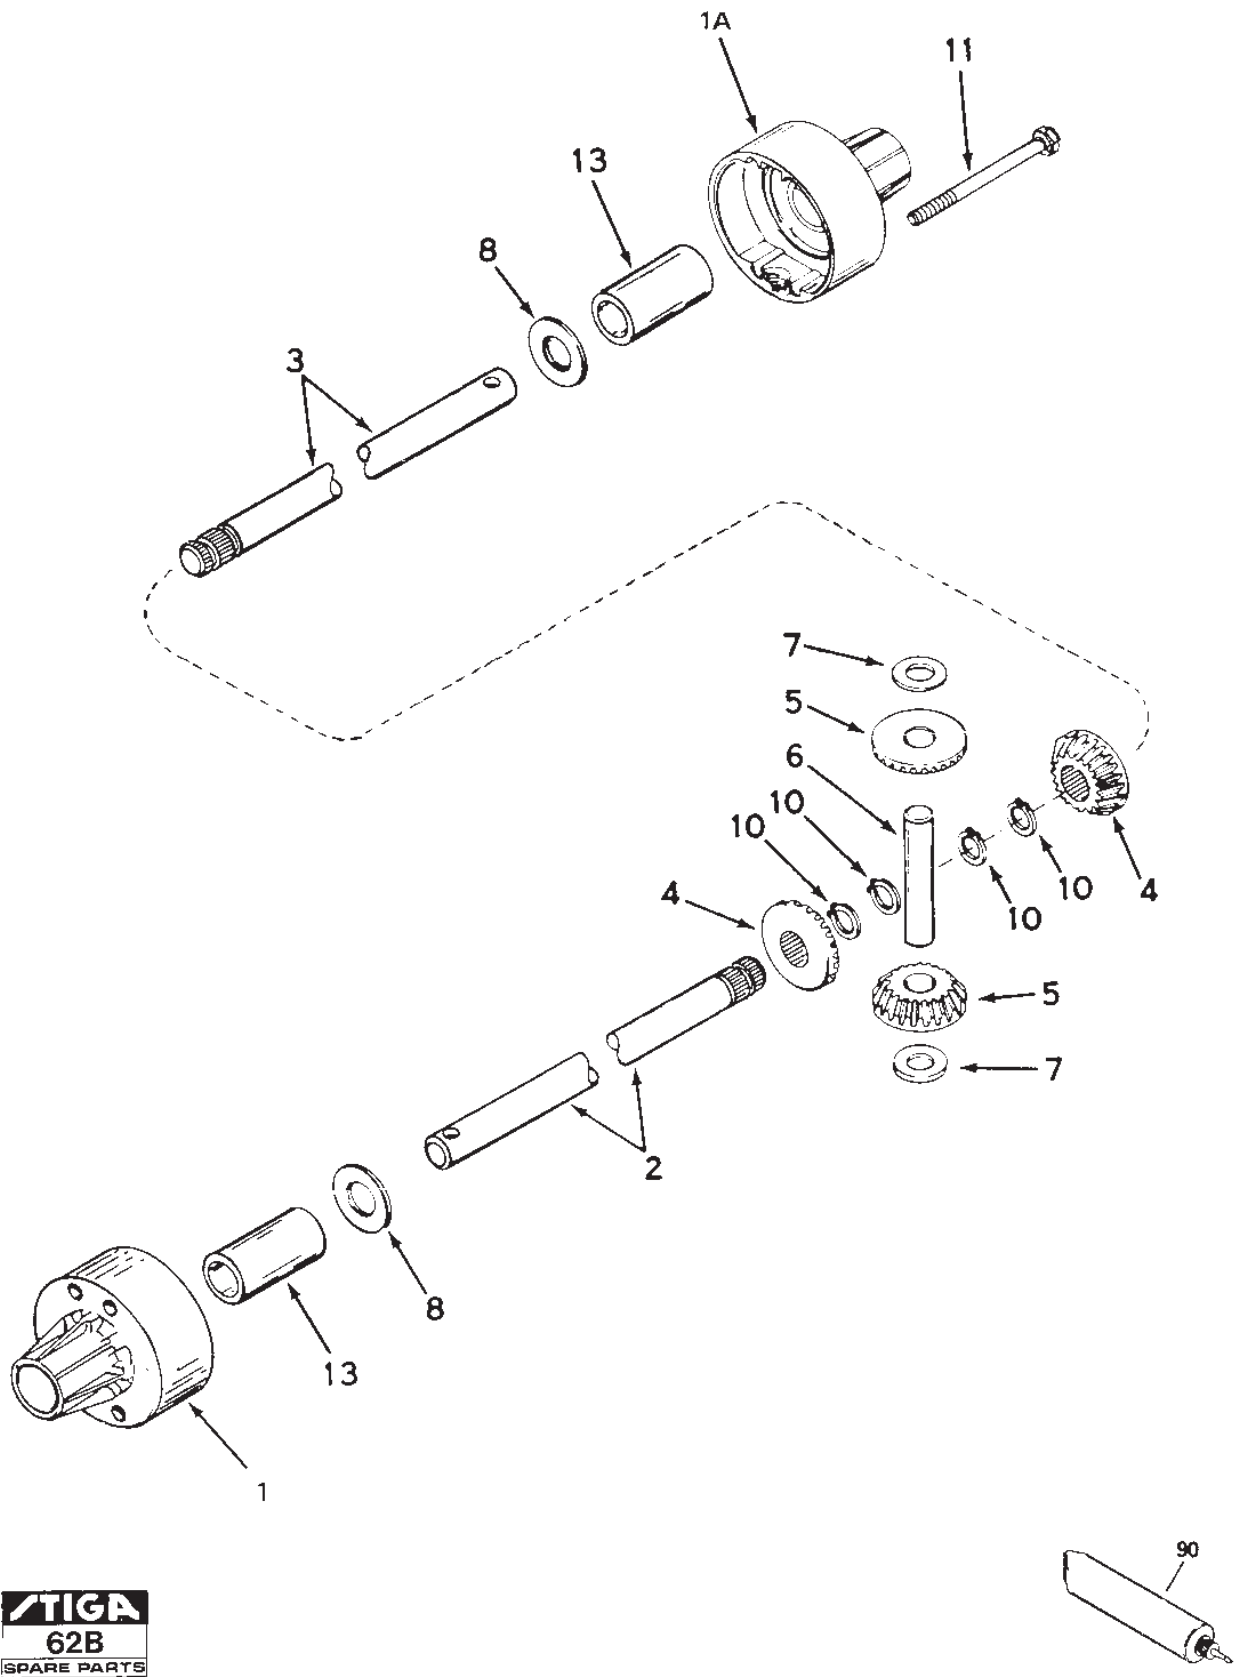

Utgåva Issue 41 - 2014		Tecumseh Peerless Differential 100-019B		Tecumseh Peerless Differential 100-019B	
Pos. Fig.	Antal Quantity	Art nr Part No	Benämning	Description	Anmärkning Notes
0	1	1134-1694-04	Differentiell	Differential	Villa
0	1	1134-5014-01	Differentiell	Differential	
1	1	774344	Hus	Housing	Inkl. pos. 13
1	1	774659	Hus	Housing	Inkl. pos. 13
1	1	774345	Hus	Housing	Inkl. pos. 13
1	1	774660	Hus	Housing	Inkl. pos. 13
1	1	P000-7743-45	Housing	Housing	
1	1	P000-7743-44	Housing	Housing	
2	1	774740	Axel	Axle	8-13/16" (224 mm)
2	1	P000-7747-40	Axel	Axle	224 mm
2	1	775118	Axel	Axle	11-27/32" (301 mm)
3	1	774741	Axel	Axle	420 mm
3	1	P000-7747-41	Axel	Axle	420 mm
3	1	775119	Axel	Axle	19-19/32" (498 mm)
4	2	778221	Bevel gear	Bevel gear	
4	2	778368	Drev	Bevel gear	
4	2	P000-7782-21	Drev	Bevel gear	
5	2	778068	Bevel pinion gear	Bevel pinion gear	
5	2	778368	Drev	Bevel gear	
5	2	P000-7780-68	Drev	Gear	
6	1	786040	Stift	Drive pin	
6	1	P000-7860-40	Stift	Drive pin	
7	2	780096	Bricka	Washer	
7	2	P000-7800-96	Bricka	Washer	
8	2	780001	Bricka	Washer	
8	2	P000-7800-01	Bricka	Washer	
10	4	792125	Låsring	Retainer ring	
10	4	P000-7921-25	Låsring	Snap ring	
11	4	792041	Skruv	Screw	
11	4	P000-7920-41	Skruv	Screw	
13	2	780077	Bussning	Bushing	
13	2	P000-7800-77	Bussning	Bushing	
90	1	788067	Smörjfett	Grease	Bentonite
90	1	P007-8806-7B	Grease	Grease	0.9 kg Bentonite