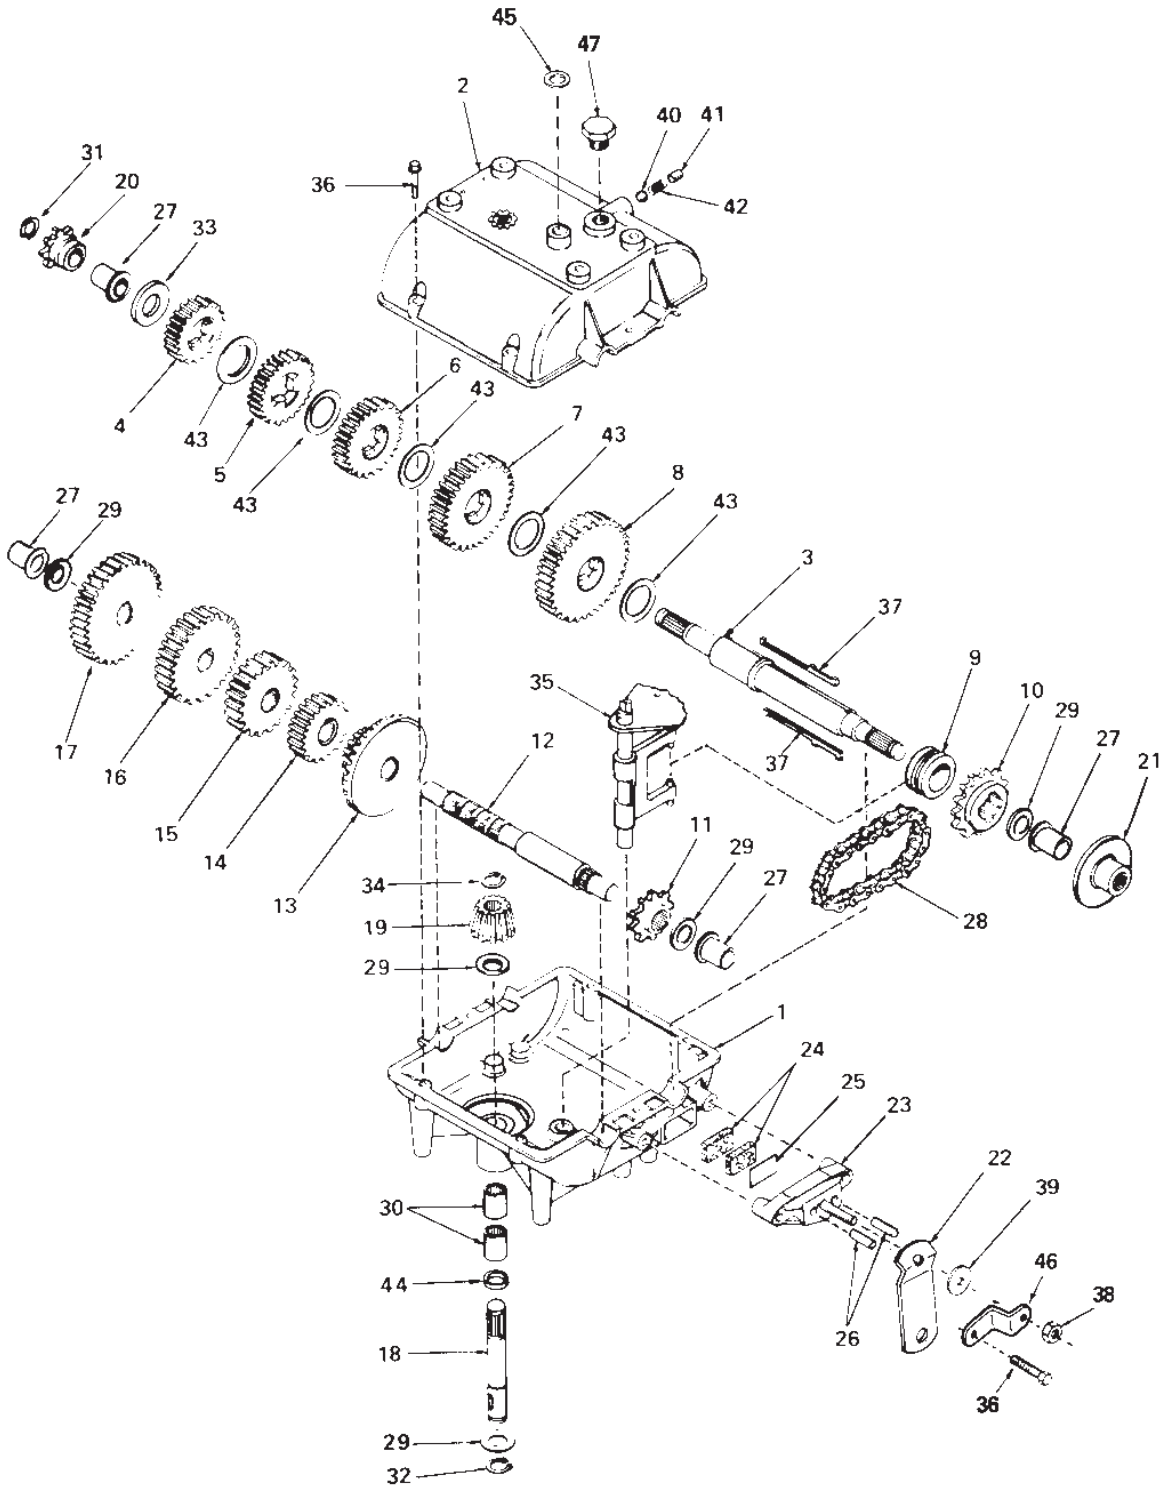

Utgåva Issue 41 - 2014		Tecumseh Peerless Väckellåda 781A		Tecumseh Peerless Gear Box 781A	
Pos. Fig.	Antal Quantity	Art nr Part No	Benämning	Description	Anmärkning Notes
0	1	9500-9949-00	Väckellåda 781B	Gear Box 781B	19 Villa/781A
1	1	770061	Case	Case	/781A
1	1	P007-7006-1A	Case	Case	/781A
2	1	772083	Cover	Cover	/781A
2	1	P007-7208-3A	Cover	Cover	/781A
3	1	776217	Axel	Shaft	/781A
3	1	P000-7762-17	Axel	Shaft	/781A
4	1	778121	Gear	Gear	20T/781A
4	1	P007-7812-1A	Drev	Gear	20T/781A
5	1	778122	Drev	Gear	22T/781A
5	1	P007-7812-2A	Drev	Gear	22T/781A
6	1	778123	Gear	Gear	25T/781A
6	1	P007-7812-3A	Drev	Gear	25T/781A
7	1	778124	Gear	Gear	30T/781A
7	1	P007-7812-4A	Drev	Gear	30T/781A
8	1	778125	Drev	Gear	35T/781A
8	1	P000-7781-25	Gear	Gear	35T/781A
9	1	784266	Collar	Collar	/781A
9	1	P000-7842-66	Hylsa	Collar	/781A
10	1	786083	Sprocket	Sprocket	18T/781A
10	1	P000-7860-83	Kedjehjul	Sprocket	18T/781A
11	1	786082	Sprocket	Sprocket	9T/781A
11	1	P000-7860-82	Kedjehjul	Sprocket	9T/781A
12	1	776134	Axel	Shaft	/781A
12	1	P000-7761-34	Axel	Shaft	/781A
13	1	778109	Gear	Gear	42T+15T/781A
13	1	P000-7781-09	Gear	Gear	42T+15T/781A
14	1	778126	Gear	Gear	20T/781A
14	1	P007-7812-6A	Drev	Gear	20T/781A
15	1	778127	Gear	Gear	25T/781A
15	1	P007-7812-7A	Drev	Gear	25T/781A
16	1	778128	Drev	Gear	28T/781A
16	1	P007-7812-8A	Drev	Gear	28T/781A
17	1	778129	Drev	Gear	30T/781A
17	1	P007-7812-9A	Drev	Gear	30T/781A
18	1	776135	Ingående axel	Input shaft	/781A
18	1	P000-7761-35	Axel	Shaft	/781A
19	1	778113	Drev	Pinion	/781A
19	1	P007-7811-3A	Drev	Bevel pinion	/781A
20	1	786114	Sprocket	Sprocket	/781A
20	1	P000-7861-14	Sprocket	Sprocket	/781A
21	1	790003	Bromsskiva	Brake Disc	/781A
21	1	P000-7900-03	Bromsskiva	Brake Disc	/781A
22	1	790033	Bromsarm	Brake Lever	/781A
22	1	P000-7900-33	Bromsarm	Brake Lever	/781A
23	1	790025	Hållare	Brake pad holder	/781A
23	1	P000-7900-25	Hållare	Holder	/781A
24	2	790006	Brake pad	Brake pad	/781A
24	2	P000-7900-06	Bromsbelägg	Brake pad	/781A