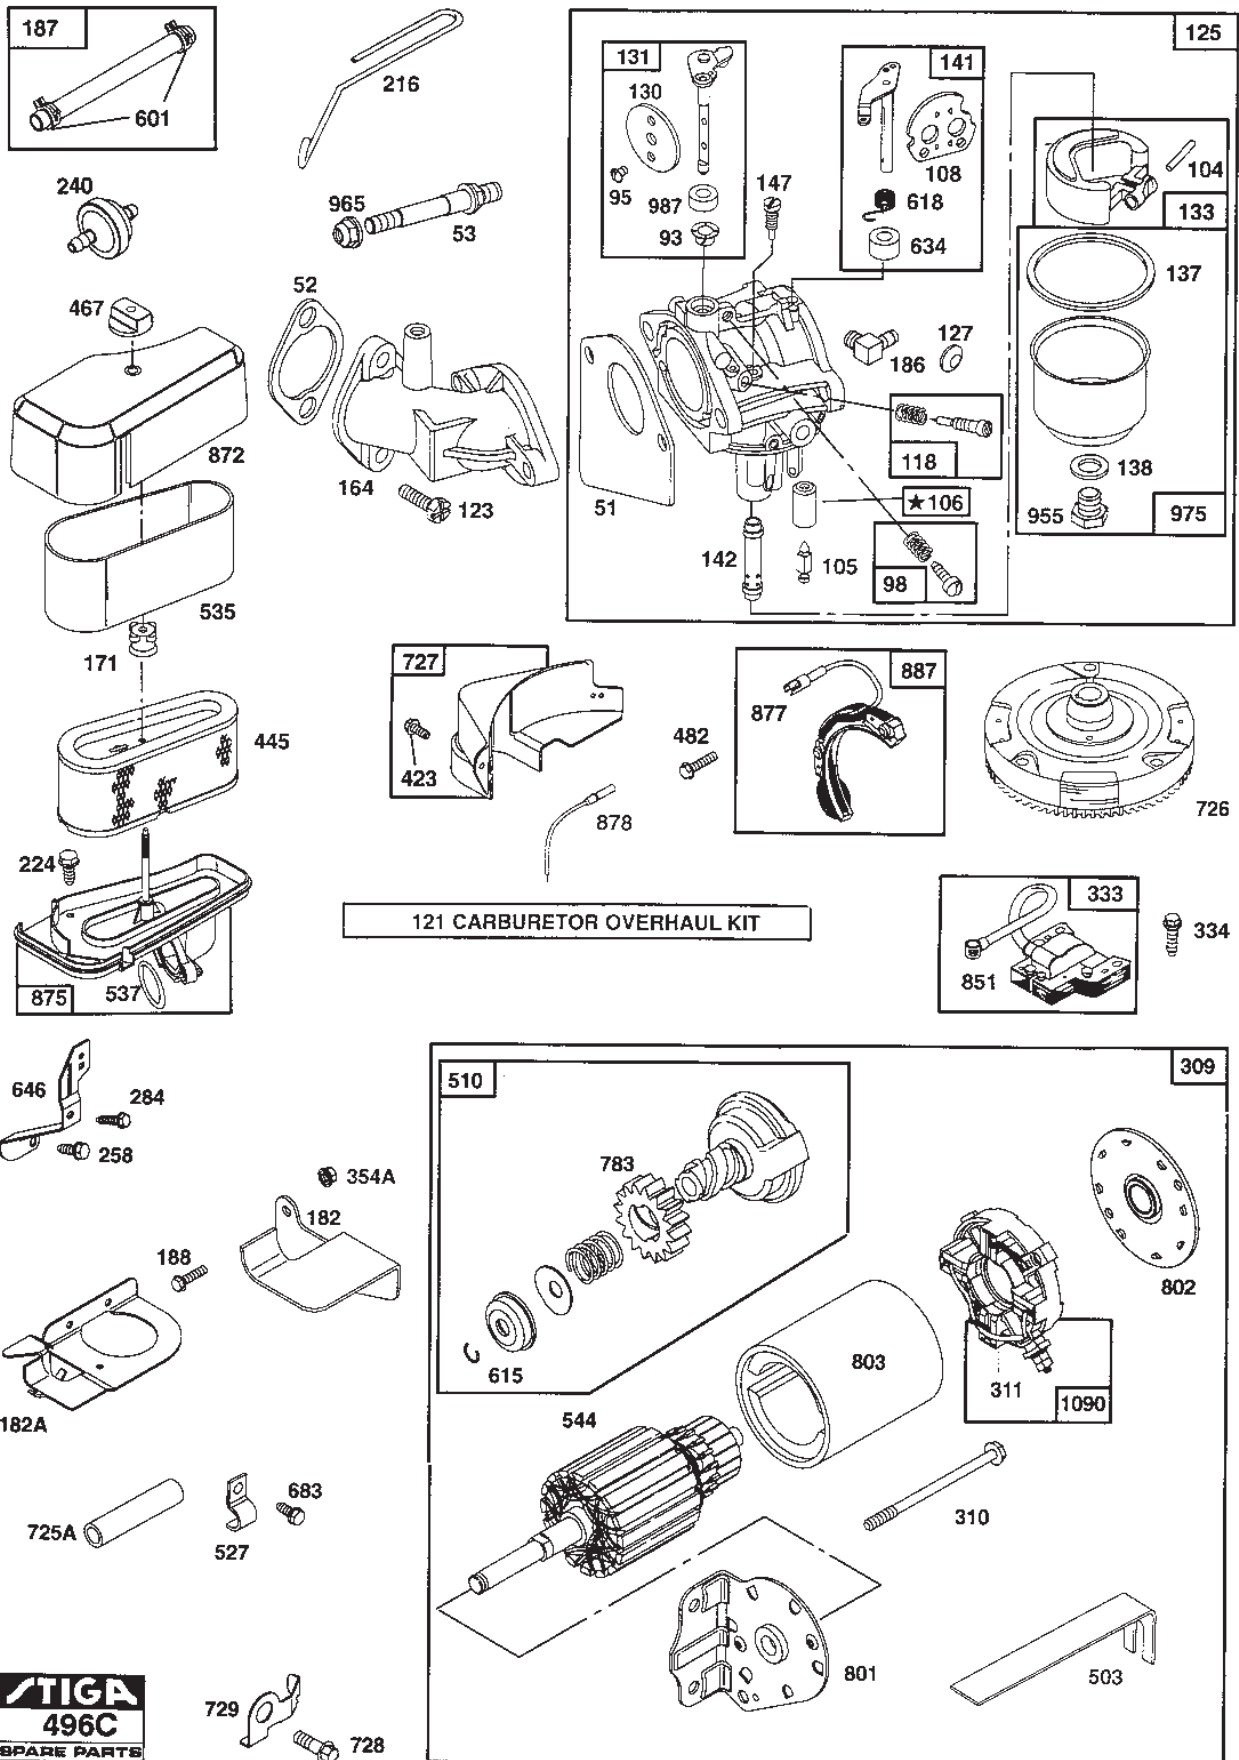

Utgåva Issue 41 - 2014		Förgasare Startmotor		Carburettor Starter Motor	
Pos. Fig.	Antal Quantity	Art nr Part No	Benämning	Description	Anmärkning Notes
51	1	272465	Packning	Gasket	
52	1	272554	Packning	Gasket	
53	2	94637	Skruv	Screw	
93	1	281346	Bussning	Bushing	
95	1	94098	Skruv	Screw	
95	2	94098	Skruv	Screw	
98	1	495800	Skruv	Screw	
104	1	231789	Axel	Shaft	
105	1	231855	Nålventil	Inlet needle valve	
106	1	231854	Valve seat	Valve seat	
108	1	224666	Choke valve	Choke valve	
118	1	496589	Nålventil	Needle valve	
121	1	497481	Reparationssats	Overhaul kit	Märkta/marked F
121	1	499231	Reparationssats	Overhaul kit	
123	2	94616	Skruv	Screw	
123	2	94913	Skruv	Screw	
125	1	496592	Förgasare kpl	Carburettor Assy	
125	1	499161	Förgasare kpl	Carburettor Assy	
130	1	224668	Gasspjäll	Throttle Valve	
131	1	494885	Axel	Shaft	
133	1	494381	Flottör	Float	
137	1	281165	Packning	Gasket	
138	1	281164	Bricka	Washer	
141	1	495931	Choke shaft	Choke shaft	
142	1	497860	Nozzle	Nozzle	
142	1	499039	Nozzle	Nozzle	
147	1	231983	Nozzle	Nozzle	
164	1	213819	Carburettor elbow	Carburettor elbow	
171	1	281051	Mutter	Nut	
182	1	223866	Tank bracket-L.H.	Tank bracket-L.H.	
182	1	222980	Tank bracket-R.H.	Tank bracket-R.H.	
186	1	493496	Fuel pipe elbow	Fuel pipe elbow	
187	1	296004	Fuel pipe	Fuel pipe	
187	1	393815	Bränsleledning	Fuel line	
188	1	94627	Skruv	Screw	
216	1	262766	Choke link	Choke link	
224	1	94729	Skruv	Screw	
224	1	94905	Skruv	Screw	
240	1	298090	Bränslefilter	Fuel Filter	
258	1	94929	Skruv	Screw	
284	1	94704	Skruv	Screw	
284	1	94903	Skruv	Screw	
309	1	497595	Starter motor	Starter motor	
310	2	94003	Skruv	Screw	
311	4	497608	Brush set	Brush set	
333	1	492341	Armature magneto	Armature magneto	
334	2	94731	Skruv	Screw	
354	1	94726	Mutter	Nut	
423	2	94073	Skruv	Screw