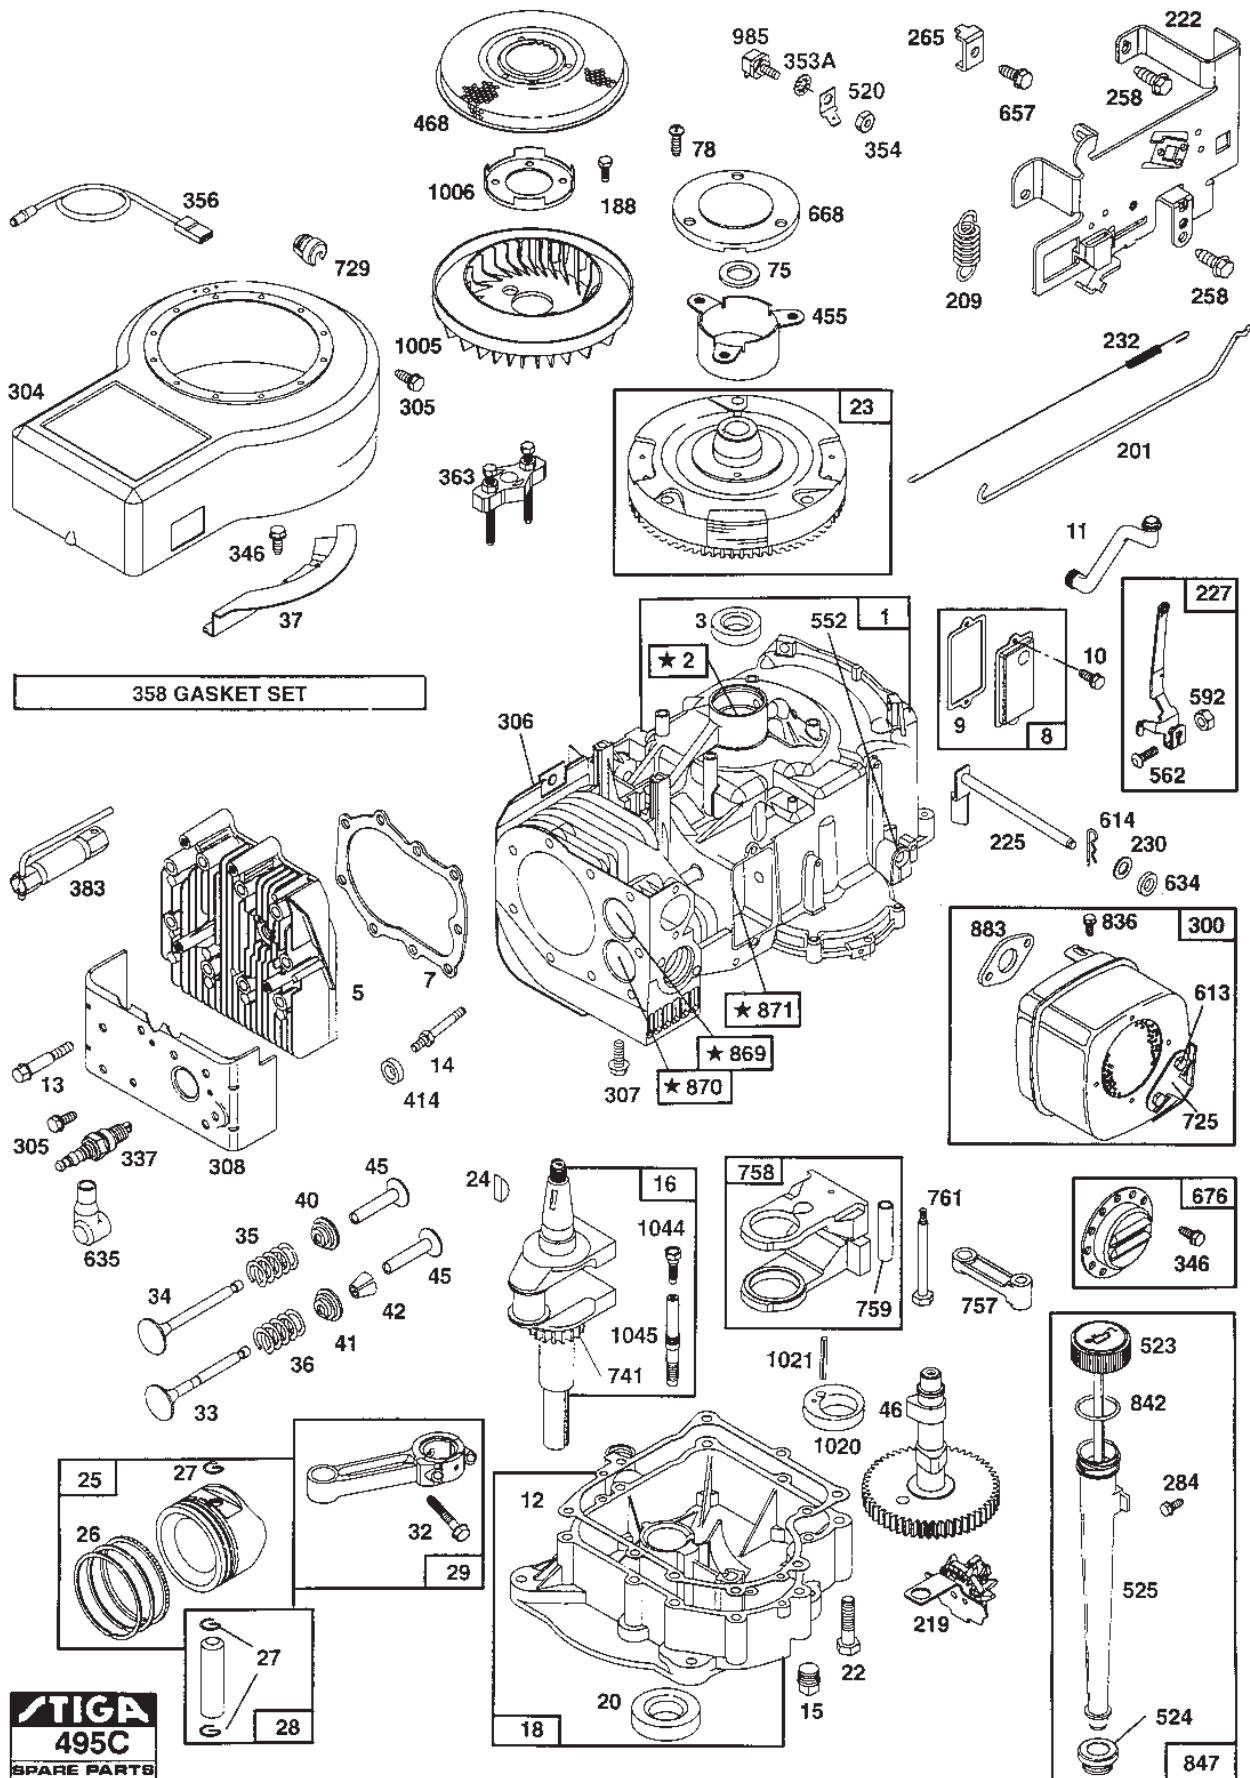

Utgåva Issue 41 - 2014		Cylinder Vevhus	Cylinder Crankcase		
Pos. Fig.	Antal Quantity	Art nr Part No	Benämning	Description	Anmärkning Notes
1	1	496413	Cylinder	Cylinder	
2	1	399265	Bussning	Bushing	
3	1	391086	Tätningring	Seal	
5	1	494240	Topplöck	Cylinder Head	
7	1	271866	Packning	Gasket	
8	1	495735	Vevhusventilation	Breather	
9	1	27803	Packning	Gasket	
10	2	94621	Skruv	Screw	
11	1	281246	Rör	Tube	
12	1	271916	Packning	Gasket	
13	8	94622	Skruv	Screw	
13	9	94622	Skruv	Screw	
14	1	94776	Stud	Stud	
15	1	94239	Oil drain plug	Oil drain plug	
16	1	495162	Crankshaft	Crankshaft	
18	1	494238	Vevhus	Oil sump	
20	1	291675	Tätningring	Oil seal | Oil Seal	
22	6	94624	Skruv	Screw	
23	1	492326	Flywheel	Flywheel	
24	1	222698	Kil	Key	
25	1	394661	Kolv kpl	Piston Assy	
25	1	499282	Kolv	Piston	
26	1	391780	Ring set	Ring set	
27	2	260924	Låsring	Lock	
27	2	263129	Låsring	Lock	
28	1	299691	Kolvsprint	Piston Pin	
28	1	498319	Kolvsprint	Piston Pin	
29	1	490348	Vevstake kpl	Connecting rod assy	
32	2	94671	Skruv	Screw	
32	2	95017	Skruv	Screw	
33	1	262246	Utblåsningventil	Exhaust valve	
34	1	262247	Insugningsventil	Intake valve	
35	1	65906	Ventilfjäder-insug	Valve spring-intake	
36	1	26828	Ventilfjäder-utblås	Valve spring-exhaust	
37	1	224502	Guard	Guard	
40	1	221596	Hållare	Retainer	
41	1	292260	Rotator	Rotocoil	
42	2	494553	Retainer	Retainer	
45	2	262248	Ventillyftare	Valve tappet	
46	1	212897	Kamaxel	Camshaft	
75	1	225136	Bricka	Washer	
78	3	94626	Skruv	Screw	
188	3	94627	Skruv	Screw	
201	1	262767	Governor link	Governor link	
209	1	260695	Fjäder	Spring	
209	1	261306	Fjäder	Spring	
219	1	490815	Oljekastardrev	Oil slinger gear	
222	1	495611	Governor plate	Governor plate	
225	1	495157	Governor crank	Governor crank