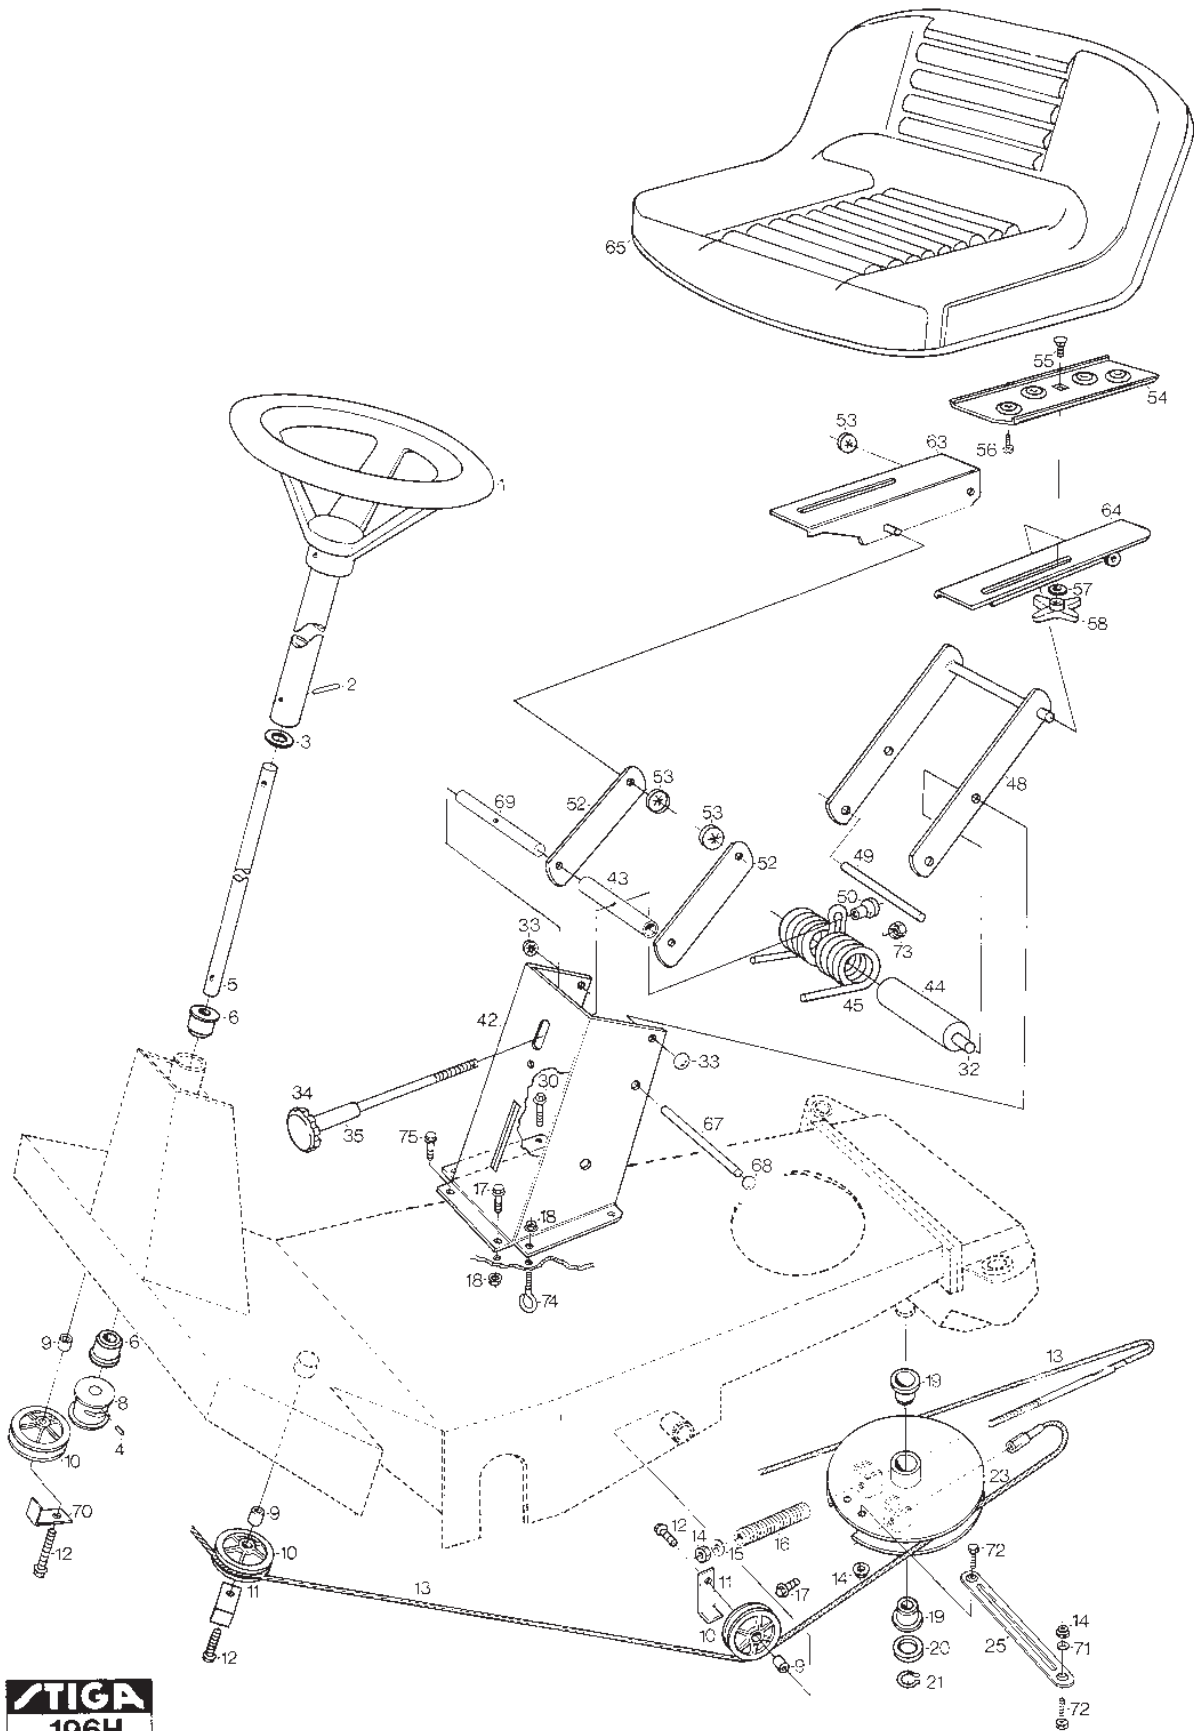

Utgåva Issue 41 - 2014		Styrning Sits Steering Seat			
Pos. Fig.	Antal Quantity	Art nr Part No	Benämning	Description	Anmärkning Notes
65	1	1134-2541-01	Sits Suburban Sa 10314	Seat	
67	1	1134-2454-01	Axel	Shaft	
68	2	9672-0006-02	Starlock	Lock washer	
69	1	1134-2847-01	Mellanstag	Shaft	
70	1	1134-3022-01	Fäste	Bracket	
71	2	9699-0028-02	Bricka	Washer	
72	4	9997-0825-16	Skruv	Screw	
73	2	9799-0831-02	Mutter	Nut	
74	1	1134-2138-01	Skruvögla	Eye Bolt	
75	1	9959-0816-16	Skruv	Screw	16 mm