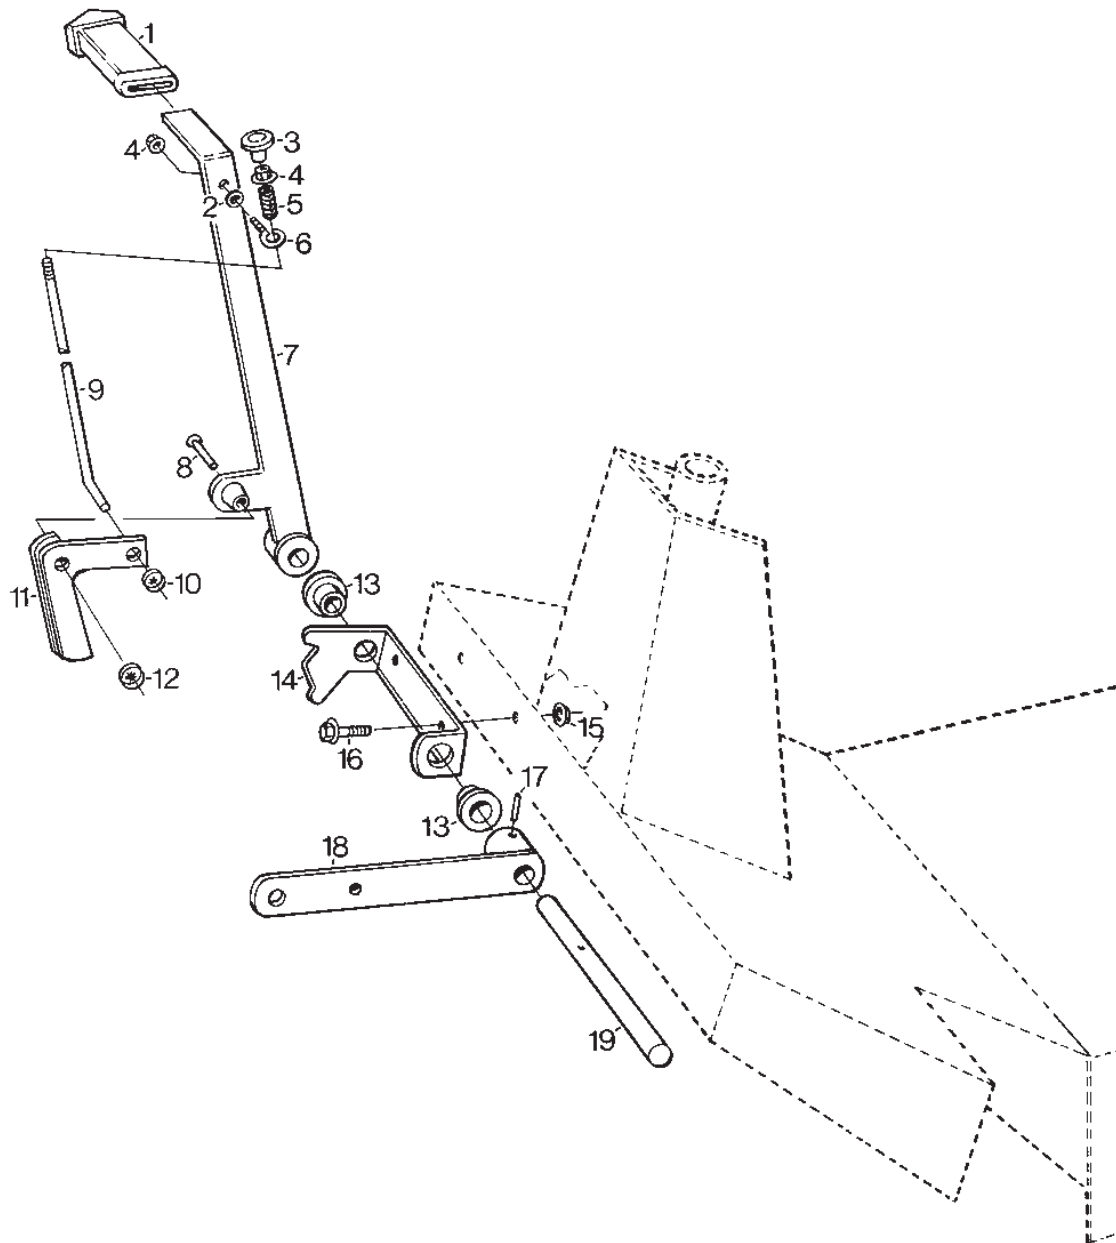

Utgåva Issue 41 - 2014		Redskapslyft Lifting Device			
Pos. Fig.	Antal Quantity	Art nr Part No	Benämning	Description	Anmärkning Notes
0	1	1134-1437-02	rödskapslyft Smst Villa	Accessory Ricing Device	
1	1	9403-0110-01	Höjdinst.Handtag Ej Kapad	Handle	
2	1	9699-0025-02	Bricka	Washer	
3	1	1134-0583-00	Knopp	Knob	
4	2	9739-0631-22	Mutter | Strålkastare	Nut | Working lamp	
5	1	1111-0053-00	Fjäder	Spring	
6	1	1134-1889-01	Skruvögla	Eye Bolt	
7	1	1134-0859-03	Svärd	Bar	
8	1	9646-0099-22	Nit Kn 8X30	Rivet	
9	1	1134-0858-00	Tryckstång	Push Rod	
10	1	9675-0008-02	Starlockbricka	Starlock	
11	1	1134-2911-01	Låshake	Locking Pawl	
12	1	9675-0012-02	Starlock	Locking washer	
13	2	1134-2684-01	Lager	Bearing	
14	1	1134-0536-00	Lyftsegment	Locking Plate	
15	2	9739-1031-22	Mutter	Nut	
16	2	9959-1020-16	Skruv	Screw	
17	2	9595-0258-00	Spännstift	Locating Pin	
18	1	1134-1604-01	Lyftarm Kpl	Trippet	
19	1	1134-1884-01	Lyftaxel	Lifting Shaft	
999	1	1134-1437-02	rödskapslyft Smst Villa	Accessory Ricing Device