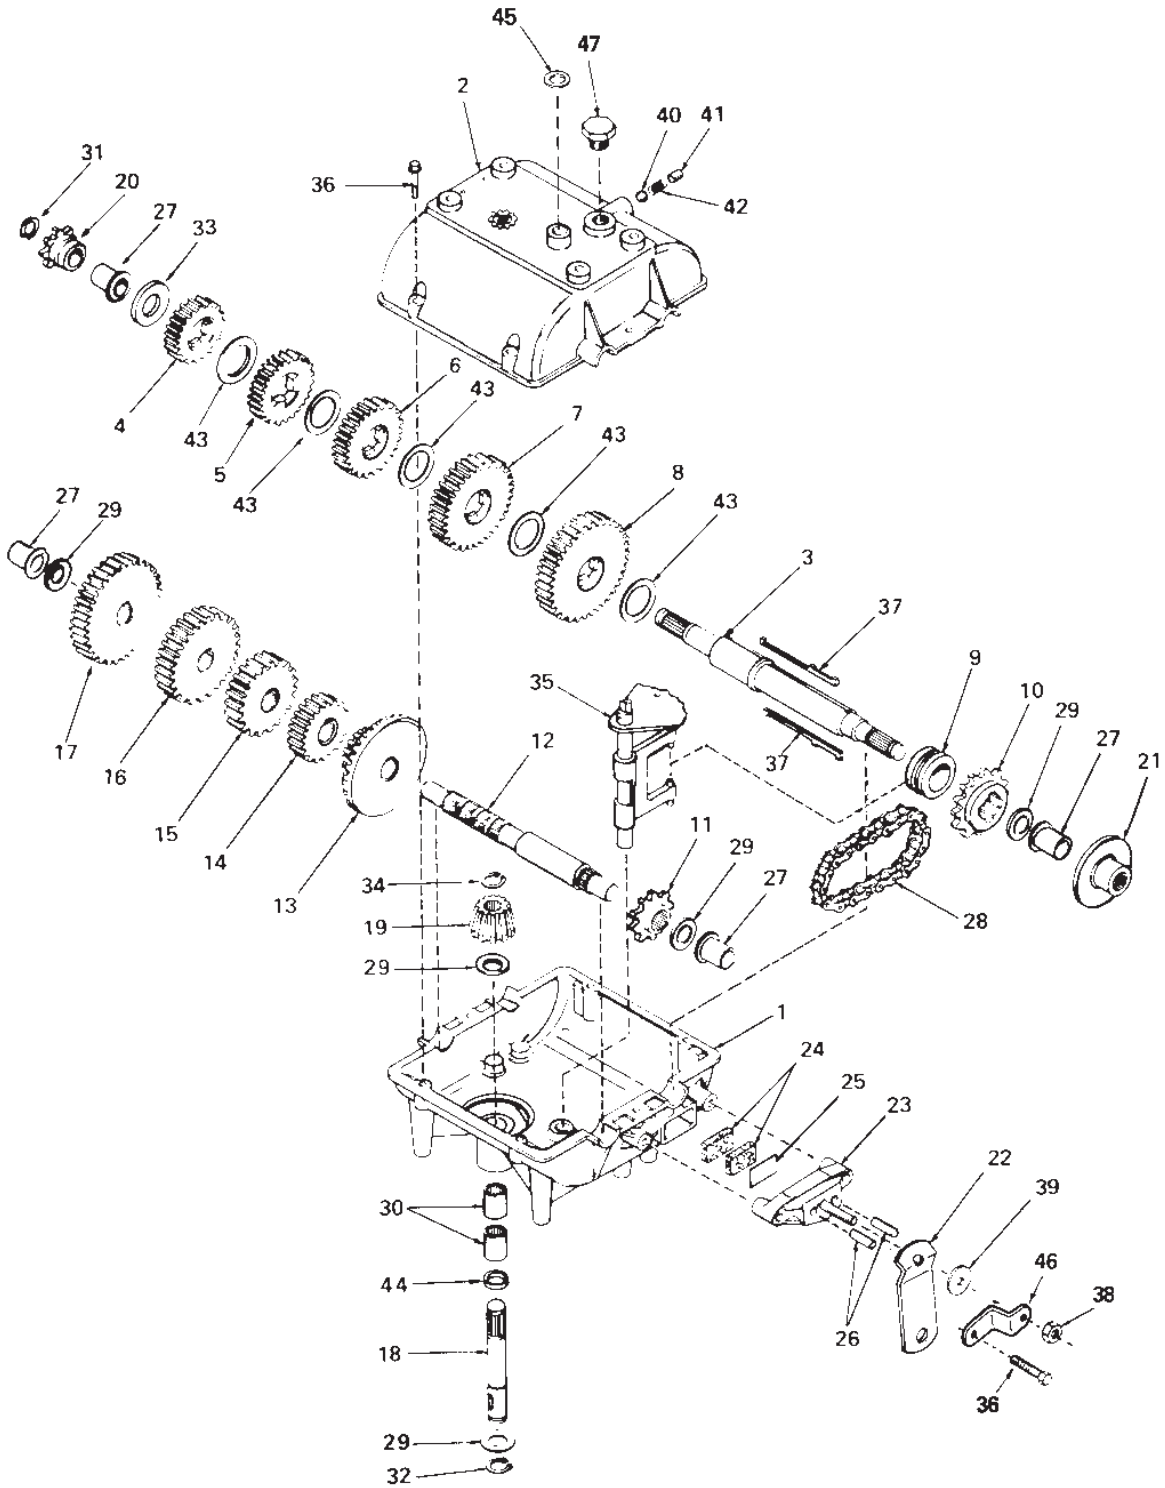

Utgåva Issue 41 - 2014		Tecumseh Peerless Växellåda 781A		Tecumseh Peerless Gear Box 781A	
Pos. Fig.	Antal Quantity	Art nr Part No	Benämning	Description	Anmärkning Notes
25	1	790007	Tryckplatta	Brake pad plate	/781A
25	1	P000-7900-07	Tryck platta	Brake plate	/781A
26	2	786026	StyrSprint | Styrpinne	Dowel pin	/781A
26	2	P000-7860-26	TryckSprint	Dowel pin	/781A
27	4	780105	Bussning	Bushing	/781A
27	4	P007-8010-5A	Bussning	Bushing	/781A
28	1	786081	Kedja	Chain	24 länk/link/781A
28	1	P000-7860-81	Kedja	Chain	24 länk/link/781A
29	5	780072	Bricka	Thrust Washer	/781A
29	5	P000-7800-72	Bricka	Washer	/781A
30	2	780086	Nållager	Needle bearing	/781A
30	2	P000-7800-86	Nållager	Needle Bearing	/781A
31	1	792072	Circlip	Circlip	/781A
31	1	P000-7920-72	Retaining ring	Retaining ring	/781A
32	1	792035	Låsring	Retainer ring	/781A
32	1	P000-7920-35	Låsring	Retaining ring	/781A
33	1	780109	Bricka	Washer	/781A
33	1	P000-7801-09	Bricka	Washer	/781A
34	1	788040	Låsring	Retainer ring	/781A
34	1	P000-7880-40	Låsring	Reataining ring	/781A
35	1	784267	Shift rod	Shift rod	/781A
35	1	P000-7842-67	Shift rod	Shift rod	/781A
36	8	792073	Skruv	Screw	/781A
36	8	P000-7920-73	Skruv	Screw	/781A
37	2	792089	Kil	Key	/781A
37	2	P007-9208-9A	Kil	Key	/781A
38	1	792075	Låsmutter	Nut	/781A
38	1	P000-7920-75	Mutter	Nut	/781A
39	1	792076	Planbricka | Bricka	Flat washer | Washer	/781A
39	1	P000-7920-76	Bricka	Washer	/781A
40	1	792077	Kula	Steel ball	/781A
40	1	P000-7920-77	Kula	Ball	/781A
41	1	792078	Skruv	Screw	/781A
41	1	P000-7920-78	Skruv	Screw	/781A
42	1	792079	Fjäder	Spring	/781A
42	1	P000-7920-79	Fjäder	Spring	/781A
43	5	780108	Bricka	Thrust Washer	/781A
43	5	P000-7801-08	Bricka	Washer	/781A
44	1	792001	O-ring	O-ring	/781A
44	1	P000-7920-01	O-ring	O-ring	/781A
45	1	792083	Bricka	Washer	/781A
45	1	P000-7920-83	Bricka	Washer	/781A
46	1	786086	Fäste	Brake lever bracket	/781A
46	1	P000-7860-86	Fäste	Bracket	/781A
47	1	792074	Threaded Plug	Threaded Plug	/781A
47	1	P000-7920-74	Plug	Plug	/781A
90	1	788067	Smörjfett	Grease	0.9 kg Bentonite/781A
90	1	P007-8806-7B	Grease	Grease	0.9 kg Bentonite/781A
999	1	9500-9949-00	Växellåda 781B	Gear Box 781B	19 Villa/781A