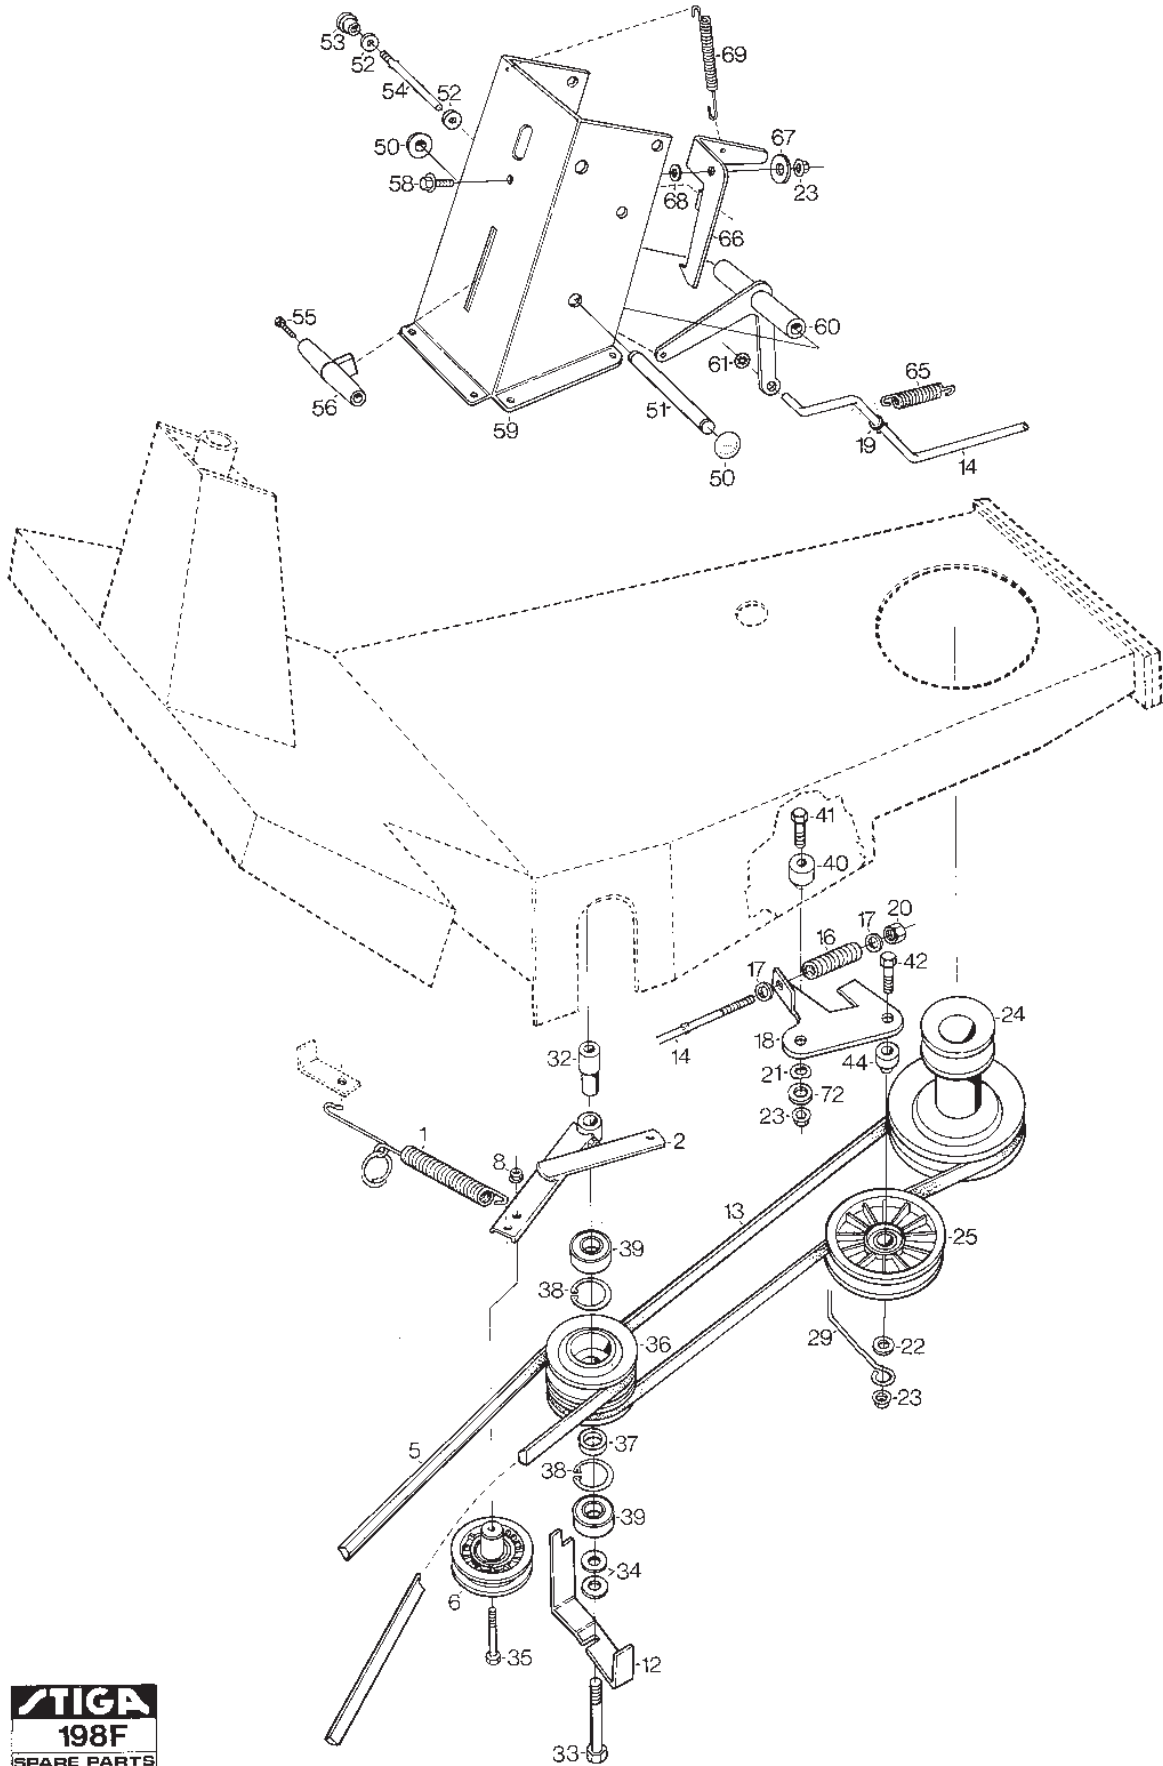

Utgåva Issue 41 - 2014		Power Take-Off			
Pos. Fig.	Antal Quantity	Art nr Part No	Benämning	Description	Anmärkning Notes
1	1	1134-1322-01	Fjäder	Tensioning Wheel Spring	
2	1	1134-1866-01	Spännarm Smst Servicedet	Tensioning Arm Compl	
5	1	1134-9031-01	Kilrem	V-Belt	=9585-0072-00
6	1	1134-3043-01	Spännrulle	Tension Roller	
8	1	9739-1031-22	Mutter	Nut	
12	1	1134-1569-01	Remstyrning	Belt Guide	
13	1	1134-9010-01	Kilrem	V-Belt	=9585-0053-00
14	1	1134-1935-01	Länkstång	Link Rod	
16	1	1134-1023-00	Fjäder	Brake Spring	
17	2	9699-0028-02	Bricka	Washer	
18	1	1134-1438-02	Spännarm	Tensioning Arm	
19	1	9699-0090-02	Bricka	Washer	
20	1	9747-0831-02	Mutter | Låsmutter	Nut	
21	1	9696-0013-01	Bricka	Washer	
22	1	9699-0062-02	Bricka	Washer	
23	3	9739-0831-22	Mutter	Nut	
24	1	9997-1450-16	Skruv	Screw	Tillbehör/accessory
24	1	1134-1633-01	Motorremskiva	Engine Belt Pulley	
25	1	1134-3053-01	Spännrulle	Tension Roller	
29	1	1134-1647-01	Remhållare	Belt Stirrup	
32	1	1134-1839-01	Mellanaxel	Shaft	
33	1	9997-1080-12	Skruv	Screw	
34	2	9699-0035-02	Bricka	Washer	
35	1	9997-1050-16	Skruv	Screw	
36	1	1134-1486-01	Dubbelremskiva Kpl Villa	Double V-Belt Pulley	
37	1	1134-0051-07	Distans	Spacer	
38	2	9651-0040-04	Spårring Sgh 40	Circlip	
39	2	9549-0019-00	Kullager	Ball Bearing	
40	1	1134-1838-01	Spännarmsfäste	Tension Arm Bracket	
41	1	9997-0855-12	Skruv	Screw	
42	1	9997-0845-12	Skruv	Screw	
44	1	1134-1888-01	Distans	Spacer	
50	2	9672-0004-02			
51	1	1134-0022-00	Reglagestång	Control Rod	
52	2	9699-0025-02	Bricka	Washer	
53	1	1134-0583-00	Knopp	Knob	
54	1	1134-1972-01	Urkopplingsspak	Disengaging Lever	
55	1	9847-8016-16	Skruv	Screw	
56	1	1134-0153-00	T-Handtag	Handle Gear Shifter	
58	1	9959-0820-16	Skruv	Screw	
59	1	1134-3252-02	Sitskonsol-gul	Seat Bracket-Yellow	
60	1	1134-1396-02	Spak	Lever	Art.no 2842
60	1	1134-0027-01	Reglagespak	Control Lever	
61	1	9675-0011-00	Låsbricka	Starlock	
65	1	1131-1506-00	Fjäder	Spring	
66	1	1134-2453-01	Låshake	Locking Pawl	
67	1	1134-0143-00	Bricka	Washer	
68	1	9695-0002-00	Bricka	Washer	
69	1	1131-1497-01	Fjäder	Brake Spring