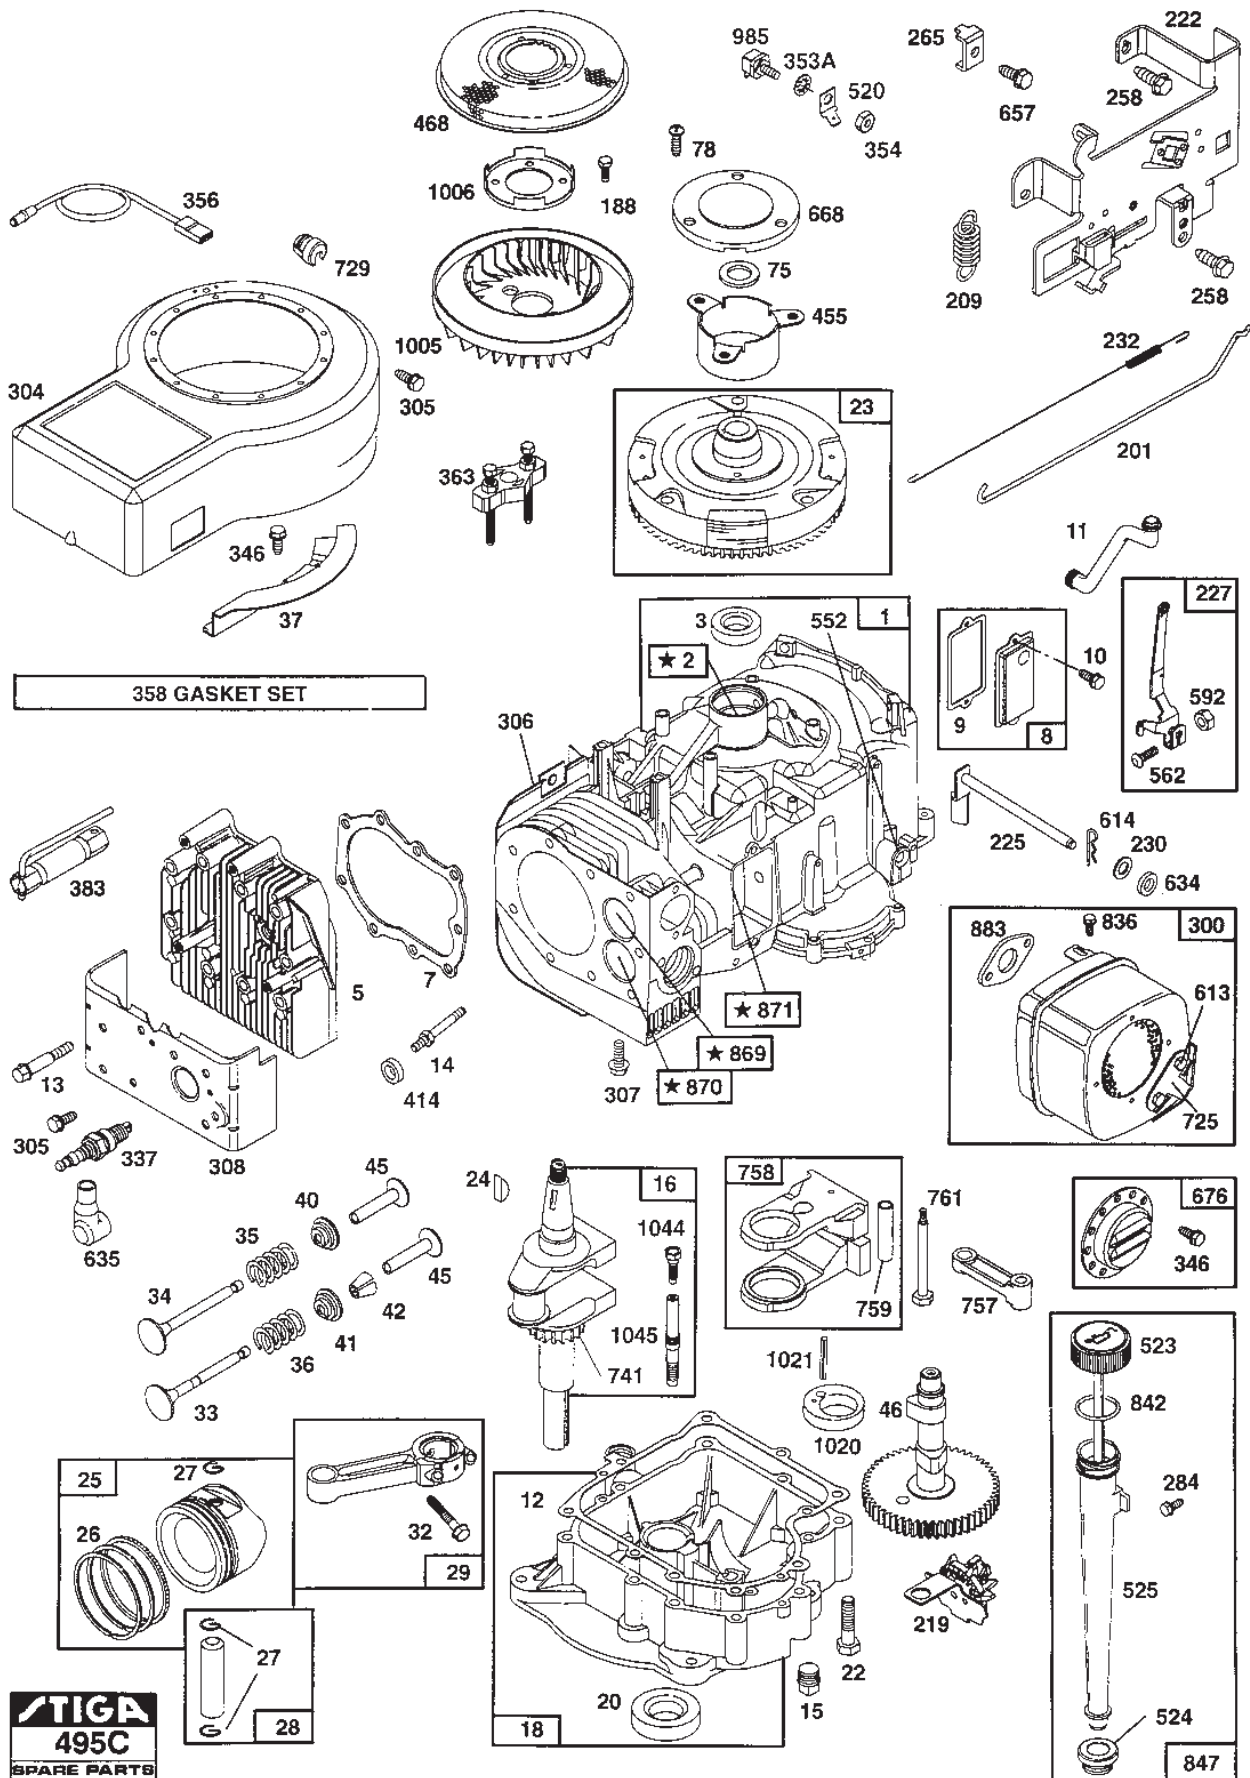

Utgåva Issue 41 - 2014		Cylinder Vevhus	Cylinder Crankcase		
Pos. Fig.	Antal Quantity	Art nr Part No	Benämning	Description	Anmärkning Notes
227	1	493935	Arm	Lever	
230	2	94927	Bricka	Washer	
232	1	262785	Fjäder	Spring	
258	2	94929	Skruv	Screw	
265	1	221535	Klämma	Clamp	
284	1	94073	Skruv	Screw	
284	1	94903	Skruv	Screw	
300	1	491413	Ljuddämpare	Muffler	
304	1	496318	Blower housing	Blower housing	
304	1	496319	Blower housing	Blower housing	
305	4	94786	Skruv	Screw	
306	1	224545	Shield	Shield	
307	1	94930	Skruv	Screw	
308	1	491490	Skydd	Cover	
337	1	1111-9028-02	Tändstift (J19Lm)	Spark Plug (J19Lm)	Champion J19LM
337	1	9400-0225-00	Tändstift (J19Lm)	Spark Plug (J19Lm)	Champion J19LM
346	2	94896	Skruv	Screw	
346	4	94896	Skruv	Screw	
353	1	92791	Bricka	Washer	
354	1	90576	Mutter	Nut	
356	1	494328	Ground wire	Ground wire	
358	1	494241	Packningssats-motor	Gasket set-engine	Märkta/marked S
363	1	19203	Avdragare	Puller	Tillbehör/Accessory
383	1	1111-9029-01	Tändstiftsnyckel (19 Mm-21 Mm)	Spark Plug Wrench (19 Mm-21 Mm)	Tillbehör/Accessory
414	1	231109	Distans	Spacer	
455	1	222561	Kopp	Cup	
468	1	224517	Nät	Screen	
520	1	93722	Anslutningsbleck	Terminal	
523	1	495229	Oil dipstick	Oil dipstick	
524	1	281370	Seal	Seal	
525	1	496068	Rör	Tube	
552	1	491986	Bussning	Bushing	
562	1	94907	Skruv	Screw	
592	1	231978	Mutter	Nut	
613	2	93927	Skruv	Screw	
614	1	93306	Låsnål	Cotter Pin | Cotter pin	
634	1	491323	Oil seal	Oil seal	
635	1	66538	Tändstiftsskydd	Spark plug elbow	
657	1	93496	Skruv	Screw	
657	1	94906	Skruv	Screw	
668	1	280848	Distans	Spacer	
676	1	397630	Deflektor	Deflector	
725	1	223023	Ljuddämparskydd	Muffler Protection	
729	1	281159	Clip	Clip	
741	1	262932	Gear	Gear	
757	1	213998	Länk	Link	
758	1	399891	Balanseringsvikt	Counterweight	
759	1	298909	Kolvspind	Piston Pin