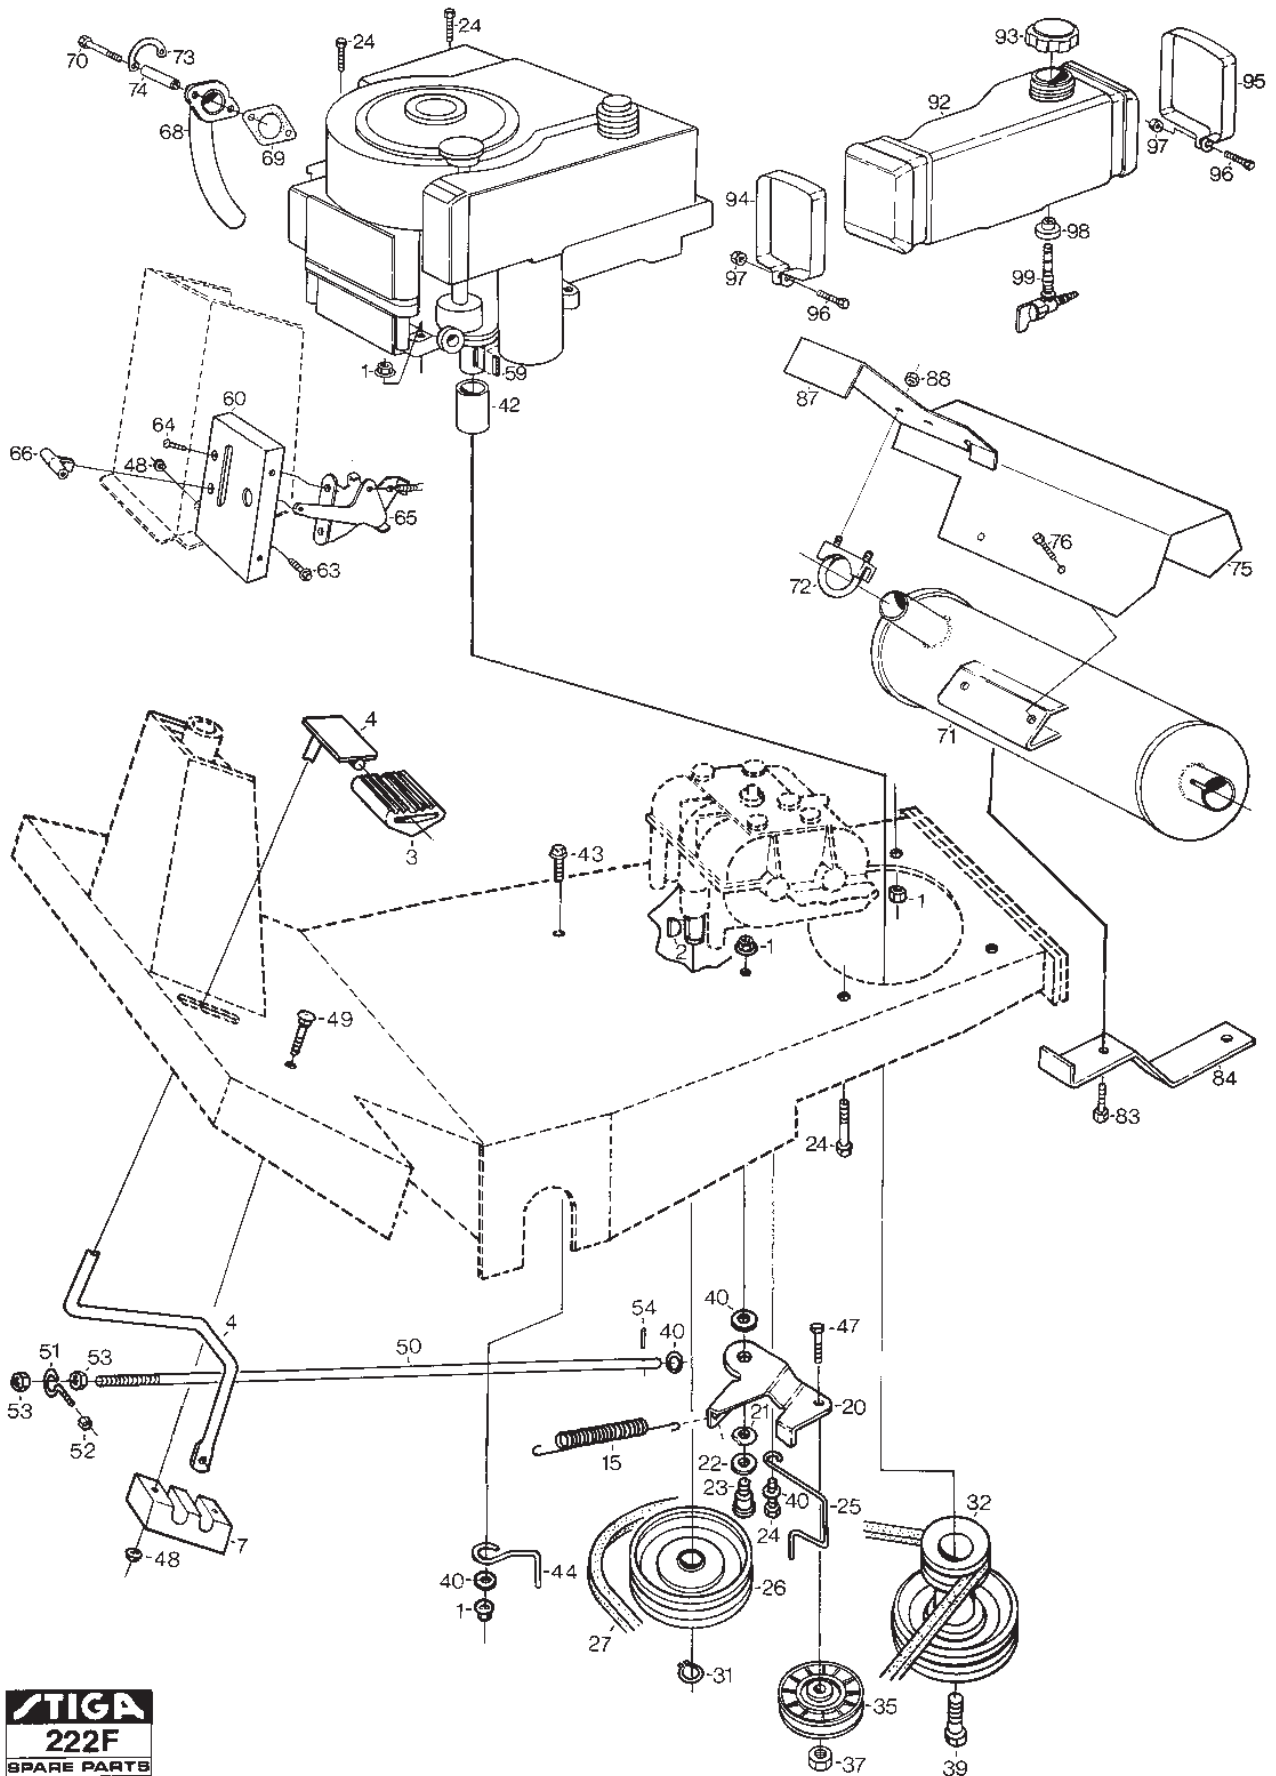

Utgåva Issue 41 - 2014		Transmission Motor		Transmission Engine	
Pos. Fig.	Antal Quantity	Art nr Part No	Benämning	Description	Anmärkning Notes
1	4	9739-0831-22	Mutter	Nut	
2	1	9600-0050-00	Kil	Key	
3	1	1134-0269-00	Pedalgummi	Pedal Rubber	
4	1	1134-2123-02	Kopplingspedal Kpl	Clutch Pedal	
7	1	1134-1927-01	Lager 5-01	Bearing	
15	1	1134-1949-01	Fjäder	Spring	
20	1	1134-1631-02	Spännarm 5-01 15	Tension Arm	
21	1	9696-0013-01	Bricka	Washer	
22	1	9699-0037-02	Bricka	Washer	
23	1	1134-0240-00	Skruv	Screw	
24	4	9997-0840-16	Skruv	Screw	
25	1	1134-0139-01	Remskydd	Belt Guard	
26	1	1134-1849-01	Remskiva	Belt Pulley	
27	1	1134-9008-01	Kilrem	V-Belt	=9585-0050-00
31	1	9650-0016-04	Spårring Sga 16	Circlip	
32	1	9997-1450-16	Skruv	Screw	Tillbehör/accessory
32	1	1134-1633-01	Motorremskiva	Engine Belt Pulley	
35	1	1134-9027-01	Spännrulle (Svart)	Tension Roller (Black)	
37	1	9739-1031-22	Mutter	Nut	
39	1	9987-5338-12	Skruv	Screw	
40	4	9699-0090-02	Bricka	Washer	
42	1	1134-1364-02	Distansring	Spacer Ring	
43	1	9959-0825-16	Skruv	Screw	
44	1	1134-1795-01	Remhållare	Belt Stirrup	
47	1	9997-1030-16	Skruv	Screw	
48	4	9739-0631-22	Mutter | Strålkastare	Nut | Working lamp	
49	2	9898-0635-12	Skruv	Screw	
50	1	1134-1931-01	Kopplingsstång	Clutch Control Rod	
51	1	1134-1889-01	Skruvögla	Eye Bolt	
52	1	9747-0631-02	Mutter | Låsmutter	Nut	
53	2	9799-0831-02	Mutter	Nut	
54	1	9595-0160-00	Spiralspnst Prym N3X16	Locating Pin	
59	1	9600-0250-00	Kil	Key	
60	1	1134-1594-01	Instrumentpanel(5-01 F12)	Panel	
63	2	9959-0612-16	Skruv	Screw	
64	2	9849-8009-16	Skruv	Screw	
65	1	1134-1975-01	Gasreglage	Throttle Cable	
66	1	9403-0035-10	Knopp	Knob	
68	1	1134-2350-01	Avgasrör Kpl.	Exhaust Pipe	
69	1	1134-0433-00	Packning	Gasket	
70	2	9988-3651-12	Skruv	Screw	
71	1	1134-3245-02	Ljuddämpare	Muffler	
72	1	9578-0011-00	Klämma F Ljuddämp D35 Rid	Clamp	
73	1	1134-2462-01	Låsbleck	Lock	
74	2	1134-1565-01	Distans	Spacer	
75	1	1134-2354-01	Värmskydd (5-01 F12)	Heat Guard	
76	2	9997-0612-16	Skruv	Screw	
83	1	9959-0820-16	Skruv	Screw	
84	1	1134-2352-02	Tow Bar	Tow Bar