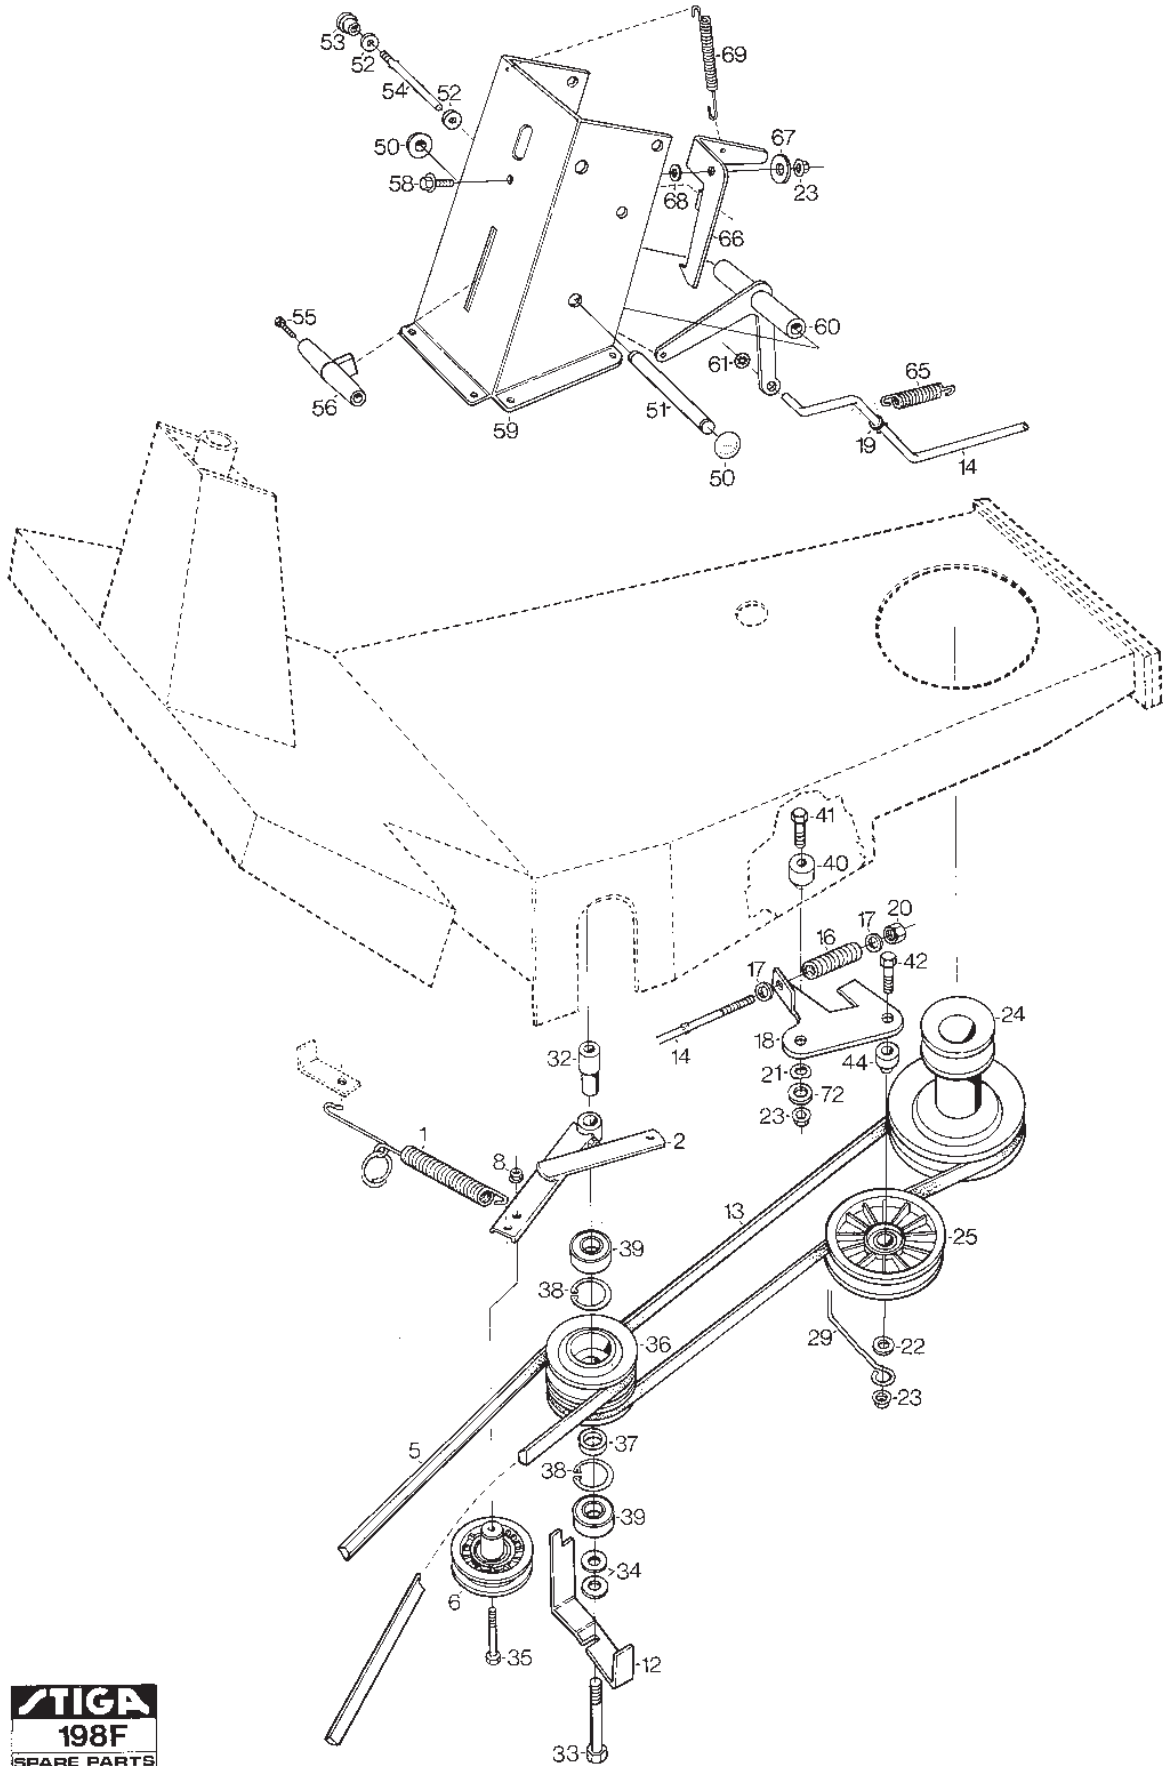

Utgåva Issue 41 - 2014		Transmission		Transmission	
Pos. Fig.	Antal Quantity	Art nr Part No	Benämning	Description	Anmärkning Notes
1	1	9987-5016-16	Skruv	Screw	
2	1	9699-0060-02	Bricka	Washer	
4	1	9500-9949-00	Växellåda 781B	Gear Box 781B	19 Peerless 781A
5	1	792072	Circlip	Circlip	
5	1	P000-7920-72	Retaining ring	Retaining ring	
6	1	786114	Sprocket	Sprocket	
6	1	P000-7861-14	Sprocket	Sprocket	
7	1	9589-0008-02	Chain w. chain lock	Chain w. chain lock	
8	1	9589-0504-00	Kedjelås	Chain Fastener	
9	2	9997-0855-12	Skruv	Screw	
10	2	1134-1561-01	Hävarm	Lever	
11	2	1134-1565-01	Distans	Spacer	
14	2	9739-0831-22	Mutter	Nut	
15	4	9988-3619-16	Skruv	Screw	
20	4	9743-3621-32	Mutter	Nut	
20	4	9795-3631-02	Mutter	Nut	
21	1	1134-1691-02	Kedjehjul	Sprocket	
22	1	1134-1694-04	Differentiell	Differential	Peerless 100-019B
24	1	1134-1936-01	Spännrulle	Tensioning Roller	
25	1	1134-1942-01	Skruv	Screw	
26	1	9747-0831-02	Mutter | Låsmutter	Nut	
27	1	1134-1925-02	Växelspak Smst5-01	Gear Shifter	
28	1	1134-1981-01	Böjstopp	Shift Lock	
29	1	1134-1916-01	Spärrplatta 5-01	Stop Plate	
30	2	9942-0816-16	Skruv	Screw