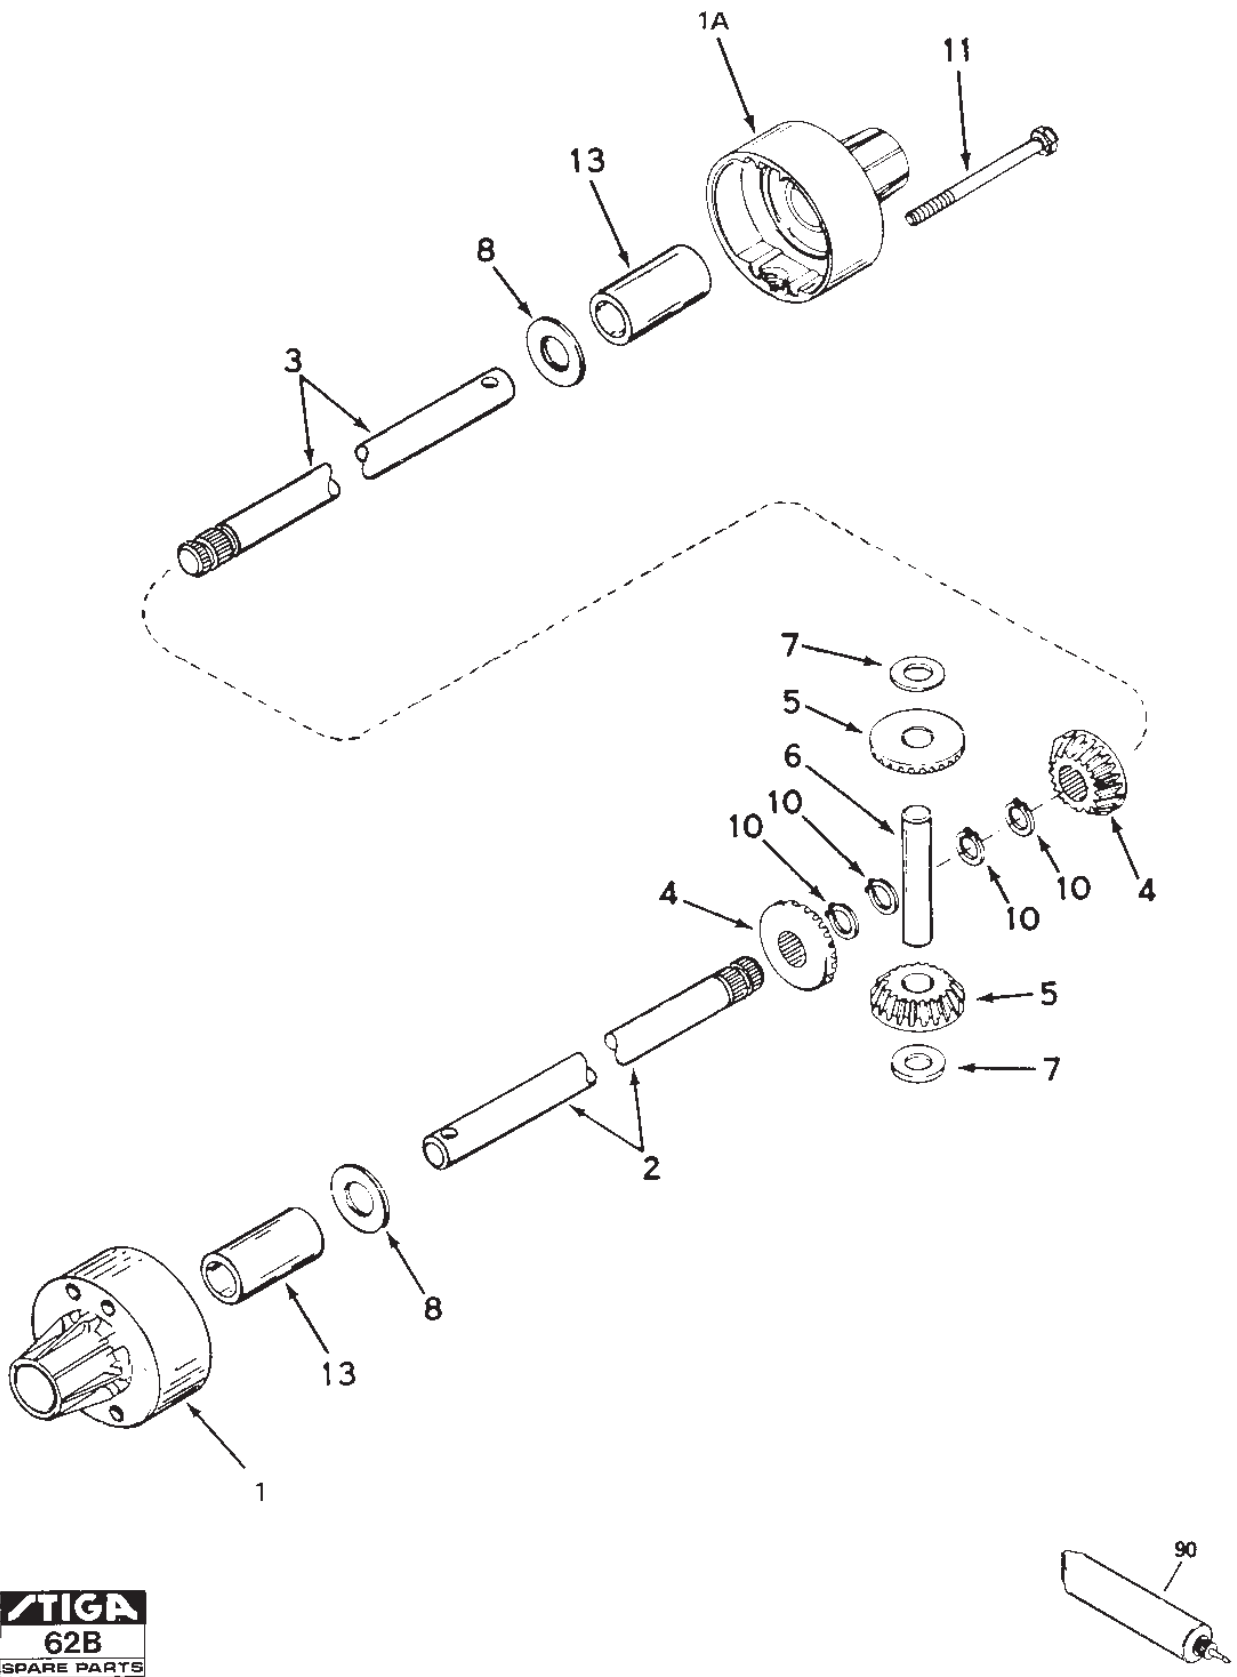

Utgåva Issue 41 - 2014		Tecumseh Peerless Differential 100-019B		Tecumseh Peerless Differential 100-019B	
Pos. Fig.	Antal Quantity	Art nr Part No	Benämning	Description	Anmärkning Notes
0	1	1134-1694-04	Differentiell	Differential	Villa
0	1	1134-5014-01	Differentiell	Differential	
1	1	774344	Hus	Housing	Inkl. pos. 13
1	1	774659	Hus	Housing	Inkl. pos. 13
1	1	774345	Hus	Housing	Inkl. pos. 13
1	1	774660	Hus	Housing	Inkl. pos. 13
1	1	P000-7743-45	Housing	Housing	
1	1	P000-7743-44	Housing	Housing	
2	1	774740	Axel	Axle	8-13/16" (224 mm)
2	1	P000-7747-40	Axel	Axle	224 mm
2	1	775118	Axel	Axle	11-27/32" (301 mm)
3	1	774741	Axel	Axle	420 mm
3	1	P000-7747-41	Axel	Axle	420 mm
3	1	775119	Axel	Axle	19-19/32" (498 mm)
4	2	778221	Bevel gear	Bevel gear	
4	2	778368	Drev	Bevel gear	
4	2	P000-7782-21	Drev	Bevel gear	
5	2	778068	Bevel pinion gear	Bevel pinion gear	
5	2	778368	Drev	Bevel gear	
5	2	P000-7780-68	Drev	Gear	
6	1	786040	Stift	Drive pin	
6	1	P000-7860-40	Stift	Drive pin	
7	2	780096	Bricka	Washer	
7	2	P000-7800-96	Bricka	Washer	
8	2	780001	Bricka	Washer	
8	2	P000-7800-01	Bricka	Washer	
10	4	792125	Låsring	Retainer ring	
10	4	P000-7921-25	Låsring	Snap ring	
11	4	792041	Skruv	Screw	
11	4	P000-7920-41	Skruv	Screw	
13	2	780077	Bussning	Bushing	
13	2	P000-7800-77	Bussning	Bushing	
90	1	788067	Smörjfett	Grease	Bentonite
90	1	P007-8806-7B	Grease	Grease	0.9 kg Bentonite