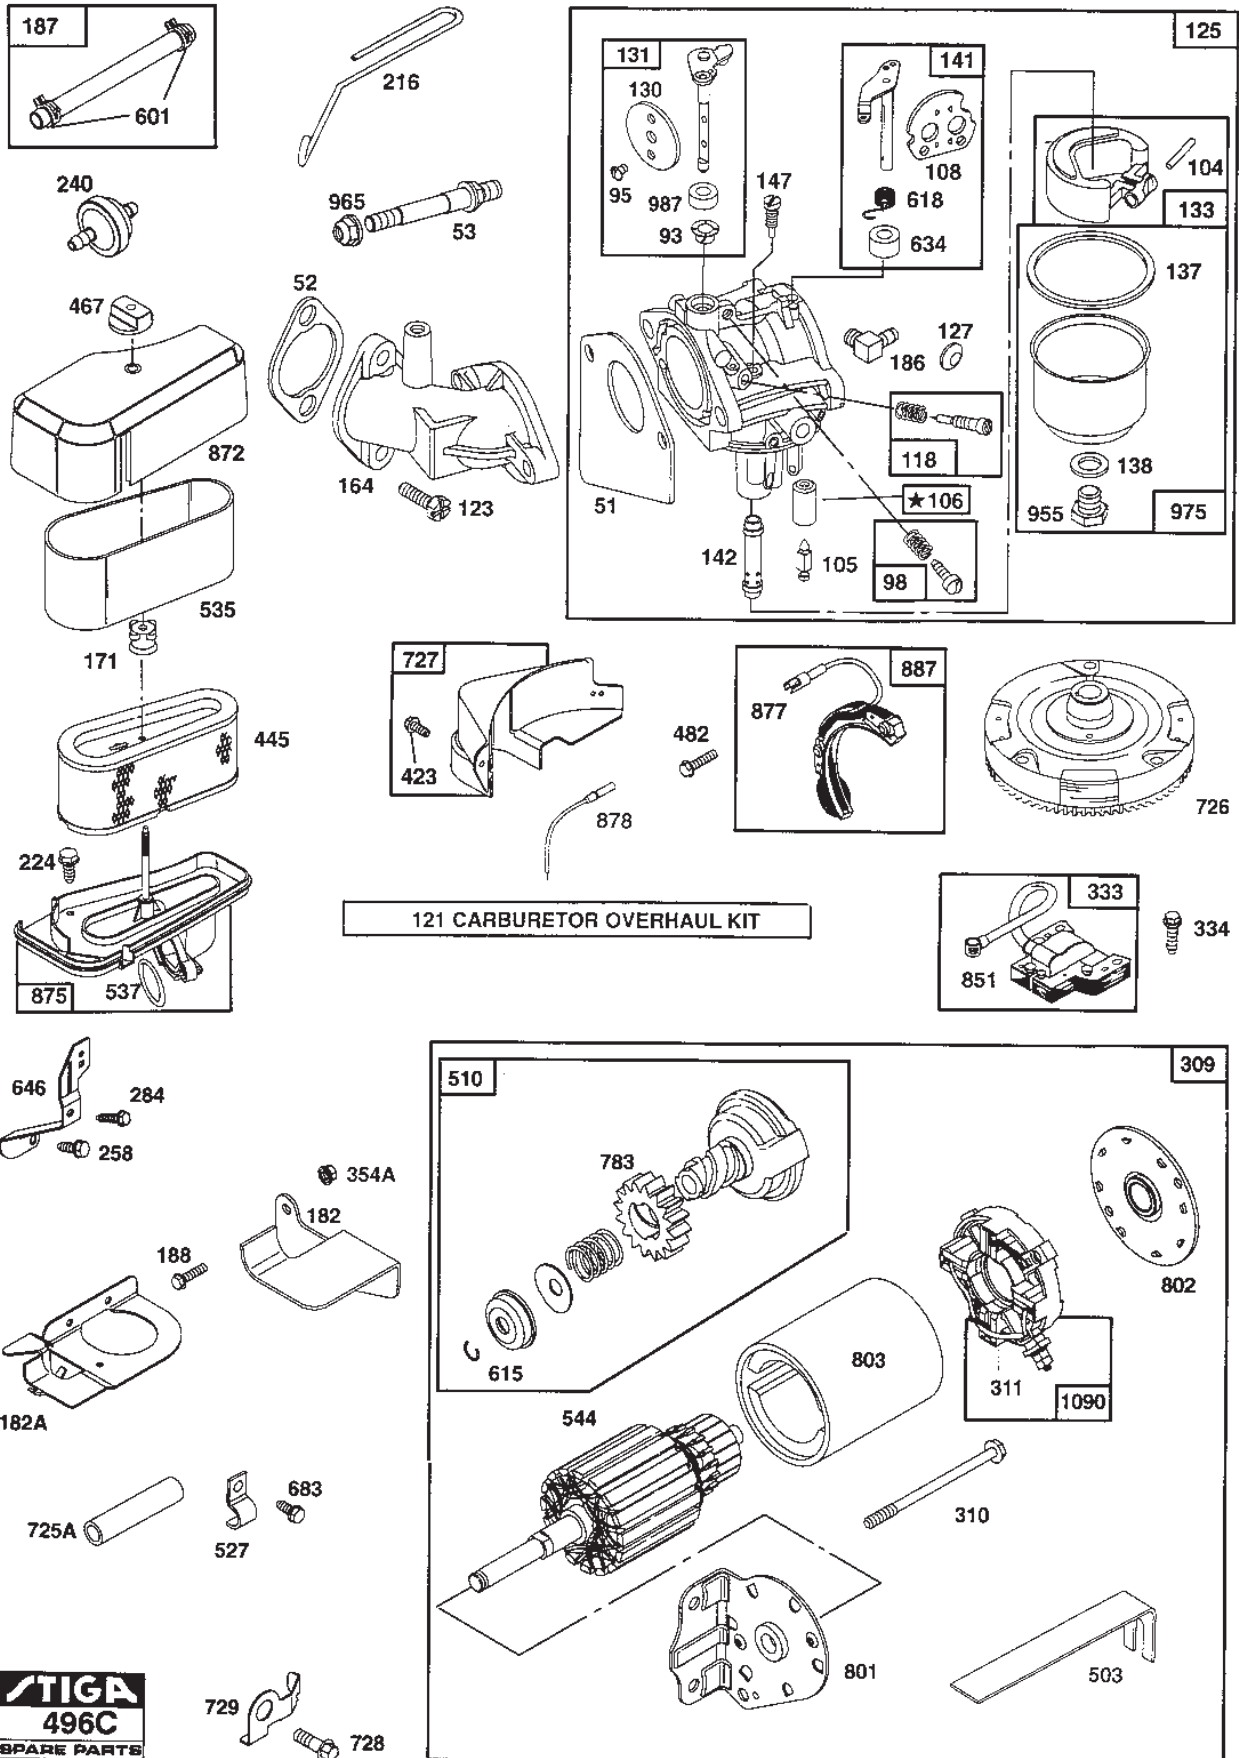

STIGA
496C
SPARE PARTS

Utgåva Issue 41 - 2014		Förgasare Startmotor	Carburettor Starter Motor		
Pos. Fig.	Antal Quantity	Art nr Part No	Benämning	Description	Anmärkning Notes
423	2	94903	Skruv	Screw	
445	1	493910	Cartridge	Cartridge	
467	1	493903	Lås ratt	Knob	
482	2	93621	Skruv	Screw	
503	1	806000	Strap	Strap	
510	1	497606	Startdrev	Drive	
527	1	221428	Clamp	Clamp	
535	1	272477	Luftfilterelement	Filter Element	
537	1	281106	O-ring	O-ring	
544	1	497603	Armature	Armature	
601	2	93053	Slangklämma	Hose clamp	
615	1	263080	Retainer	Retainer	
618	1	262803	Fjäder	Spring	
634	1	494455	Seal-spring	Seal-spring	
634	1	281168	Bricka	Washer	
646	1	224546	Brace	Brace	
683	1	94929	Skruv	Screw	
725	1	222175	Värmskydd	Heat shield	
726	1	392134	Kuggkrans	Gear ring	
726	1	399676	Kuggkrans	Gear ring	
727	1	490324	Skyddskåpa	Cover	
728	2	94773	Skruv	Screw	
728	2	94951	Skruv	Screw	
729	1	225170	Wire retainer	Wire retainer	
783	1	280104	Drev	Gear	
801	1	394856	Lock	Drive end cap	
802	1	497607	Botten	End Cap	
803	1	497604	Hus	Housing	
851	1	493880	Terminal	Terminal	
872	1	281105	Cover	Cover	
875	1	496368	Filterhus	Filter body	
877	1	393814	Connector	Connector	
878	1	393422	Kabelhärva	Harness	
887	1	391529	Stator	Stator	
955	1	94642	Skruv	Screw	
965	2	94010	Mutter	Nut	
975	1	494378	Bowl	Bowl	
975	1	495933	Bowl	Bowl	
987	1	281166	Seal	Seal	
1090	1	497605	Brush set	Brush set