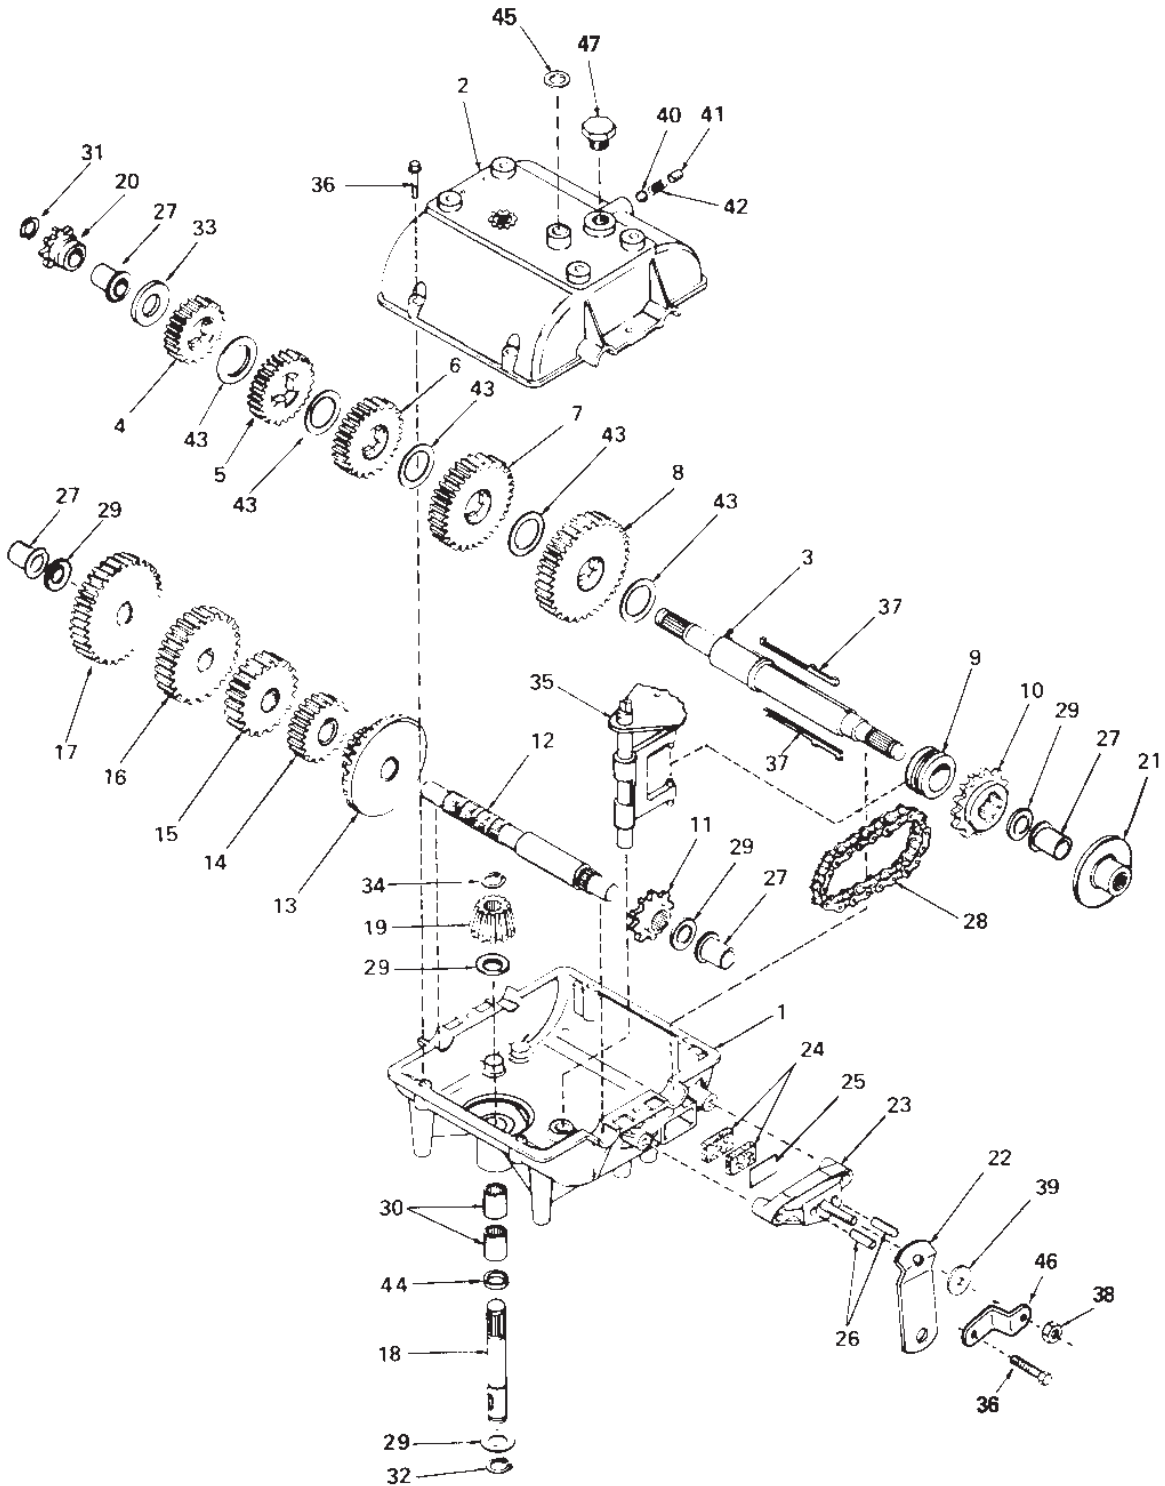

Utgåva Issue 41 - 2014		Tecumseh Peerless Väckellåda 781A		Tecumseh Peerless Gear Box 781A	
Pos. Fig.	Antal Quantity	Art nr Part No	Benämning	Description	Anmärkning Notes
0	1	9500-9949-00	Väckellåda 781B	Gear Box 781B	19 Villa/781A
1	1	770061	Case	Case	/781A
1	1	P007-7006-1A	Case	Case	/781A
2	1	772083	Cover	Cover	/781A
2	1	P007-7208-3A	Cover	Cover	/781A
3	1	776217	Axel	Shaft	/781A
3	1	P000-7762-17	Axel	Shaft	/781A
4	1	778121	Gear	Gear	20T/781A
4	1	P007-7812-1A	Drev	Gear	20T/781A
5	1	778122	Drev	Gear	22T/781A
5	1	P007-7812-2A	Drev	Gear	22T/781A
6	1	778123	Gear	Gear	25T/781A
6	1	P007-7812-3A	Drev	Gear	25T/781A
7	1	778124	Gear	Gear	30T/781A
7	1	P007-7812-4A	Drev	Gear	30T/781A
8	1	778125	Drev	Gear	35T/781A
8	1	P000-7781-25	Gear	Gear	35T/781A
9	1	784266	Collar	Collar	/781A
9	1	P000-7842-66	Hylsa	Collar	/781A
10	1	786083	Sprocket	Sprocket	18T/781A
10	1	P000-7860-83	Kedjehjul	Sprocket	18T/781A
11	1	786082	Sprocket	Sprocket	9T/781A
11	1	P000-7860-82	Kedjehjul	Sprocket	9T/781A
12	1	776134	Axel	Shaft	/781A
12	1	P000-7761-34	Axel	Shaft	/781A
13	1	778109	Gear	Gear	42T+15T/781A
13	1	P000-7781-09	Gear	Gear	42T+15T/781A
14	1	778126	Gear	Gear	20T/781A
14	1	P007-7812-6A	Drev	Gear	20T/781A
15	1	778127	Gear	Gear	25T/781A
15	1	P007-7812-7A	Drev	Gear	25T/781A
16	1	778128	Drev	Gear	28T/781A
16	1	P007-7812-8A	Drev	Gear	28T/781A
17	1	778129	Drev	Gear	30T/781A
17	1	P007-7812-9A	Drev	Gear	30T/781A
18	1	776135	Ingående axel	Input shaft	/781A
18	1	P000-7761-35	Axel	Shaft	/781A
19	1	778113	Drev	Pinion	/781A
19	1	P007-7811-3A	Drev	Bevel pinion	/781A
20	1	786114	Sprocket	Sprocket	/781A
20	1	P000-7861-14	Sprocket	Sprocket	/781A
21	1	790003	Bromsskiva	Brake Disc	/781A
21	1	P000-7900-03	Bromsskiva	Brake Disc	/781A
22	1	790033	Bromsarm	Brake Lever	/781A
22	1	P000-7900-33	Bromsarm	Brake Lever	/781A
23	1	790025	Hållare	Brake pad holder	/781A
23	1	P000-7900-25	Hållare	Holder	/781A
24	2	790006	Brake pad	Brake pad	/781A
24	2	P000-7900-06	Bromsbelägg	Brake pad	/781A