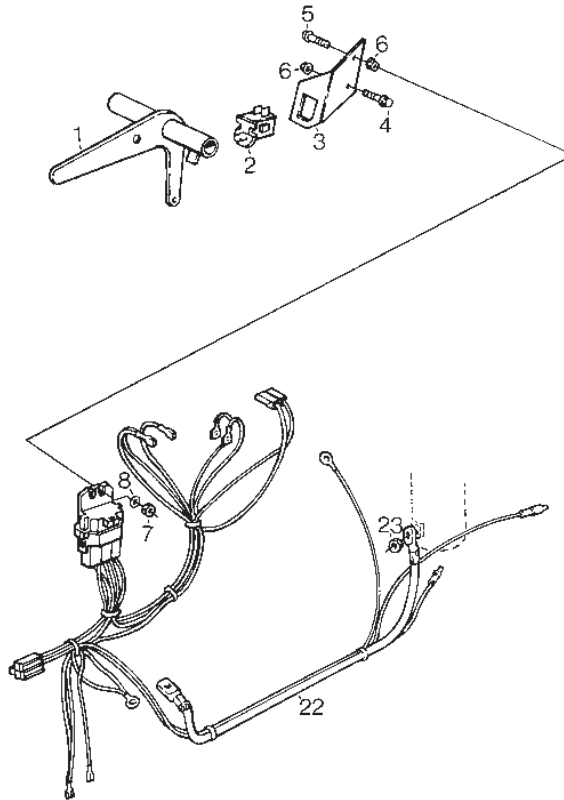

Utgåva Issue 41 - 2014		Kraftuttagsbroms (Vissa Modeller)		Pto-Brake (Certain Models Only)	
Pos. Fig.	Antal Quantity	Art nr Part No	Benämning	Description	Anmärkning Notes
12	1	1134-3443-01	Fjäder	Brake Spring	
13	1	9997-0855-12	Skruv	Screw	
14	1	9699-0056-02	Bricka	Washer	
15	1	1134-3512-01	Bromsarm	Brake Lever	
16	1	1134-3510-01	Distans	Spacer	
17	1	9739-0831-22	Mutter	Nut