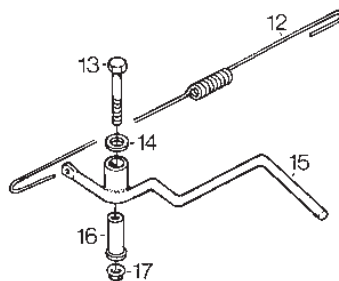

Utgåva Issue 41 - 2014		Kraftuttagsbroms (Vissa Modeller)		Pto-Brake (Certain Models Only)	
Pos. Fig.	Antal Quantity	Art nr Part No	Benämning	Description	Anmärkning Notes
12	1	1134-3443-01	Fjäder	Brake Spring	
13	1	9997-0855-12	Skruv	Screw	
14	1	9699-0056-02	Bricka	Washer	
15	1	1134-3512-01	Bromsarm	Brake Lever	
16	1	1134-3510-01	Distans	Spacer	
17	1	9739-0831-22	Mutter	Nut