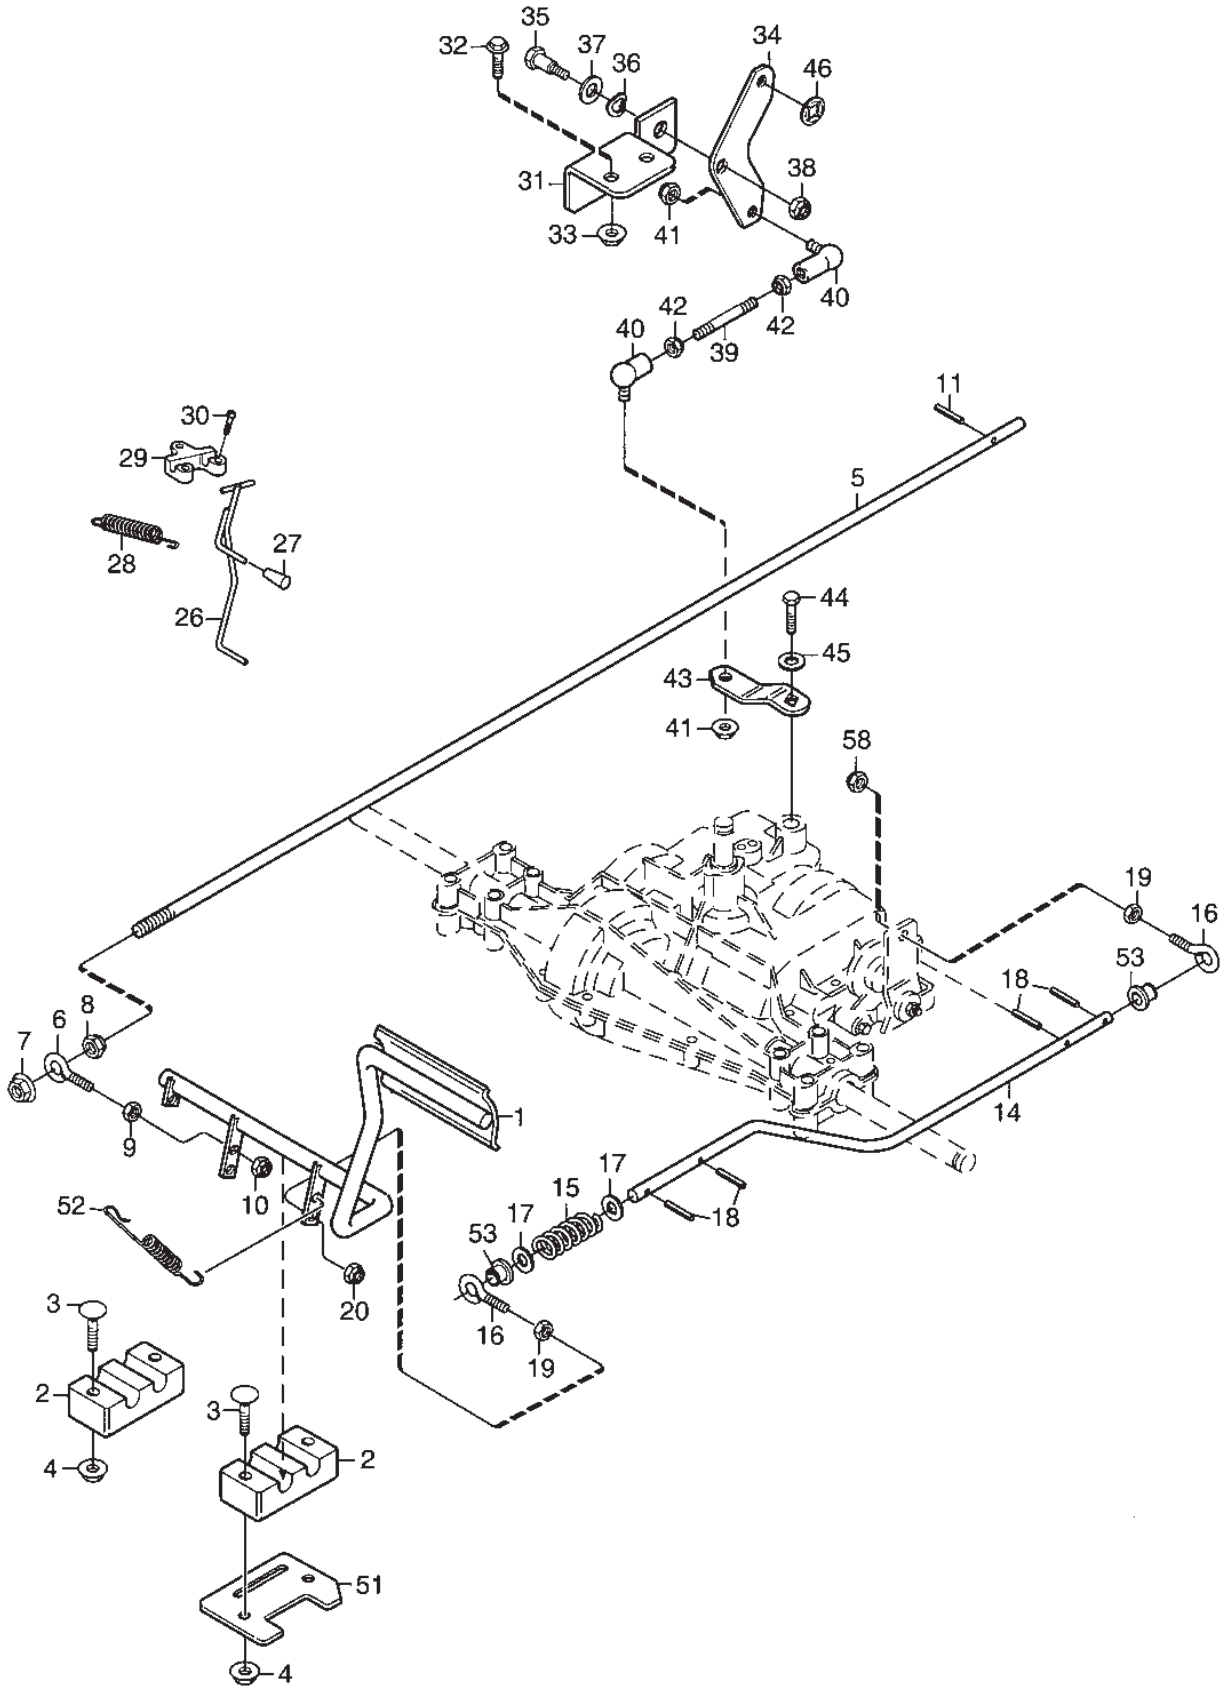

Utgåva Issue 43 - 2014		Fotreglage		Foot controls	
Pos. Fig.	Antal Quantity	Art nr Part No	Benämning	Description	Anmärkning Notes
1	1	1134-4802-01	Pedal5-01 F15	Pedal	
2	2	1134-4624-01	Lager	Bearing	
3	4	9897-0640-12	Skruv	Screw	
4	4	9739-0631-22	Mutter | Strålkastare	Nut | Working lamp	
5	1	1134-4795-01	Kopplingsstång	Clutch Rod	
6	1	1134-2138-01	Skruvögla	Eye Bolt	
7	1	9739-1031-22	Mutter	Nut	
8	1	9731-1031-22	Mutter	Nut	
9	1	9739-0831-22	Mutter	Nut	
10	1	9747-0831-02	Mutter | Låsmutter	Nut	
11	1	9595-0208-00	Spiralspnst Prym N4X20	Locating Pin	
14	1	1134-4777-01	Bromsstång	Brake Rod	
15	1	1134-4617-01	Fjäder	Spring	
16	2	1134-2138-01	Skruvögla	Eye Bolt	
17	2	9699-0035-02	Bricka	Washer	
18	4	9595-0208-00	Spiralspnst Prym N4X20	Locating Pin	
19	2	9739-0831-22	Mutter	Nut	
20	1	9747-0831-02	Mutter | Låsmutter	Nut	
26	1	1134-5353-01	Bromsstång	Brake Rod	
27	1	1134-2786-01	Knopp	Knob	
28	1	1131-1497-01	Fjäder	Brake Spring	
29	1	1134-4002-01	Fäste	Brake Rod Attachment	
30	3	9838-9516-12	Skruv	Screw	
31	1	1134-4714-01	Vinkelfäste	Angle Bracket	
32	2	9959-0820-16	Skruv	Screw	
33	2	9739-0831-22	Mutter	Nut	
34	1	1134-4715-01	Plåttriangel	Triangular Plate	
35	1	1134-0240-00	Skruv	Screw	
36	1	9694-0001-00	Bricka	Washer	
37	1	9699-0036-02	Bricka	Washer	
38	1	9747-0831-02	Mutter | Låsmutter	Nut	
39	1	1134-4717-02	Gängstång	Threaded Rod	
40	2	9570-0004-00	Vinkellänk As 10 Din71802M6	Elbow Link	
41	2	9747-0631-02	Mutter | Låsmutter	Nut	
42	2	9739-0631-22	Mutter | Strålkastare	Nut | Working lamp	
43	1	1134-6351-01	Växelarm	Shift Lever	Dana 6800-7
44	1	9987-5016-16	Skruv	Screw	
45	1	9699-0060-02	Bricka	Washer	
46	1	9675-0009-02	Starlockbricka	Starlock	
51	1	1134-4793-01	Stopplåt	Stop Plate	
52	1	4231-0013-00	Fjäder	Spring	
53	2	1134-4779-01	Bussning	Bushing	
58	1	9747-0831-02	Mutter | Låsmutter	Nut