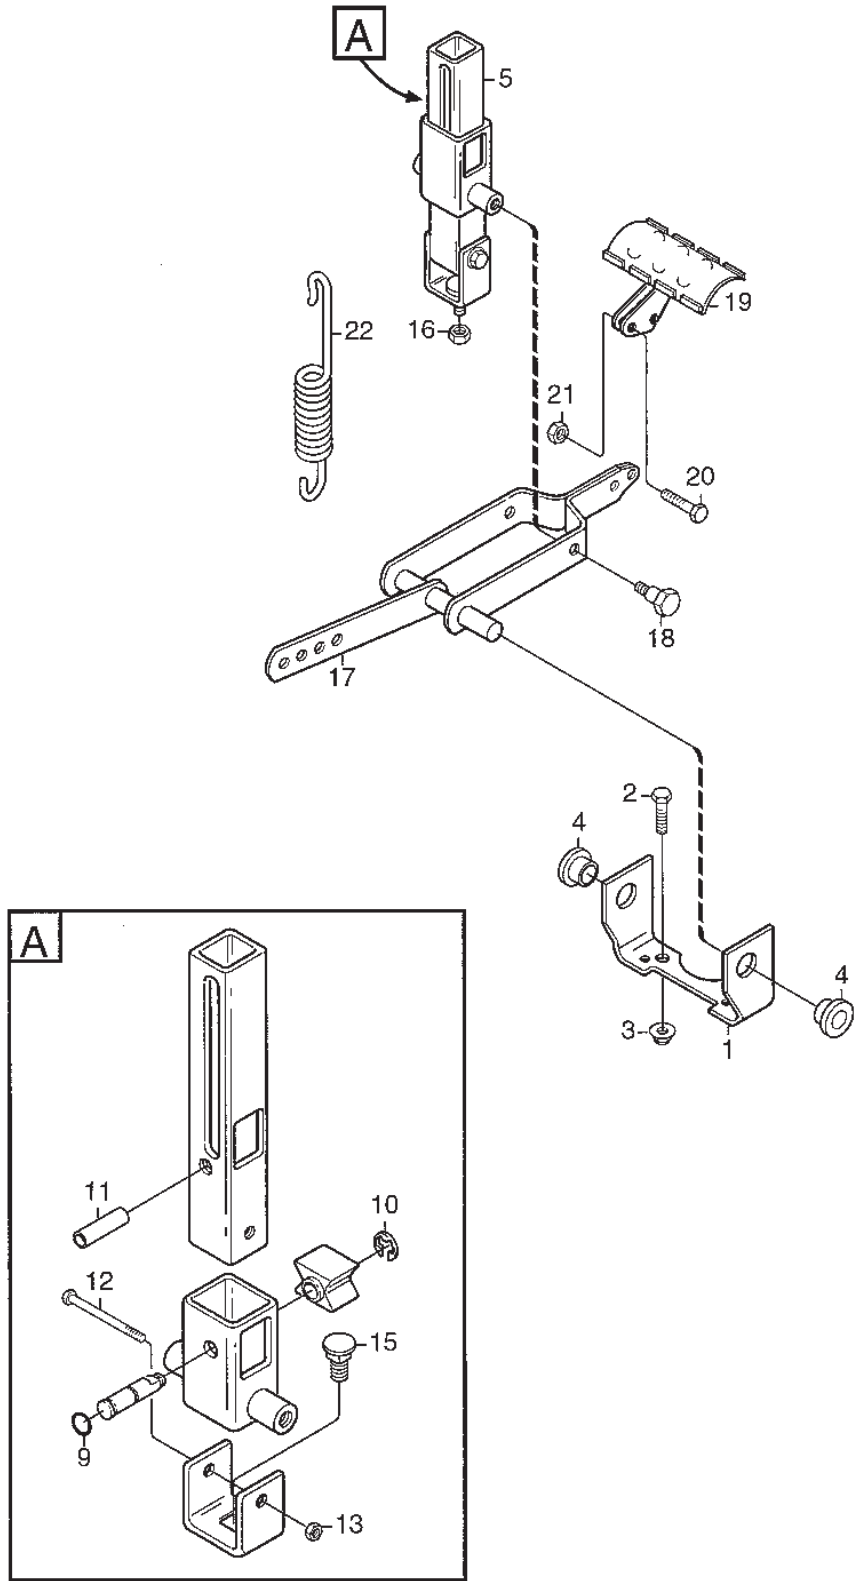

Utgåva Issue 43 - 2014		Pedallyft Pedal lift			
Pos. Fig.	Antal Quantity	Art nr Part No	Benämning	Description	Anmärkning Notes
1	1	1134-4117-01	Fäste	Bracket	
2	2	9959-1025-16	Skruv	Screw	
3	2	9739-1031-22	Mutter	Nut	
4	2	1134-2684-01	Lager	Bearing	
5	1	1134-4945-01	Lyftspärr kpl	Lift Catch Assy	
9	1	9404-0027-01	O-ring	O-ring	
10	1	9650-0039-04	Spärring Sga 8	Lock Ring	
11	1	9595-0276-01	Spiralspännstift 8*24	Locating Pin	
12	1	9997-0640-12	Skruv	Screw	
13	1	9747-0631-02	Mutter | Låsmutter	Nut	
15	1	9897-0820-16	Skruv	Screw	
16	1	9747-0831-02	Mutter | Låsmutter	Nut	
17	1	1134-4860-01	Lyftgaffel	Lift Fork	
18	2	1134-0240-00	Skruv	Screw	
19	1	1134-4938-01	Lyftpedal	Lift Pedal	
20	2	9997-0625-16	Skruv	Screw	
21	2	9739-0631-22	Mutter | Strålkastare	Nut | Working lamp	
22	1	4231-0013-00	Fjäder	Spring