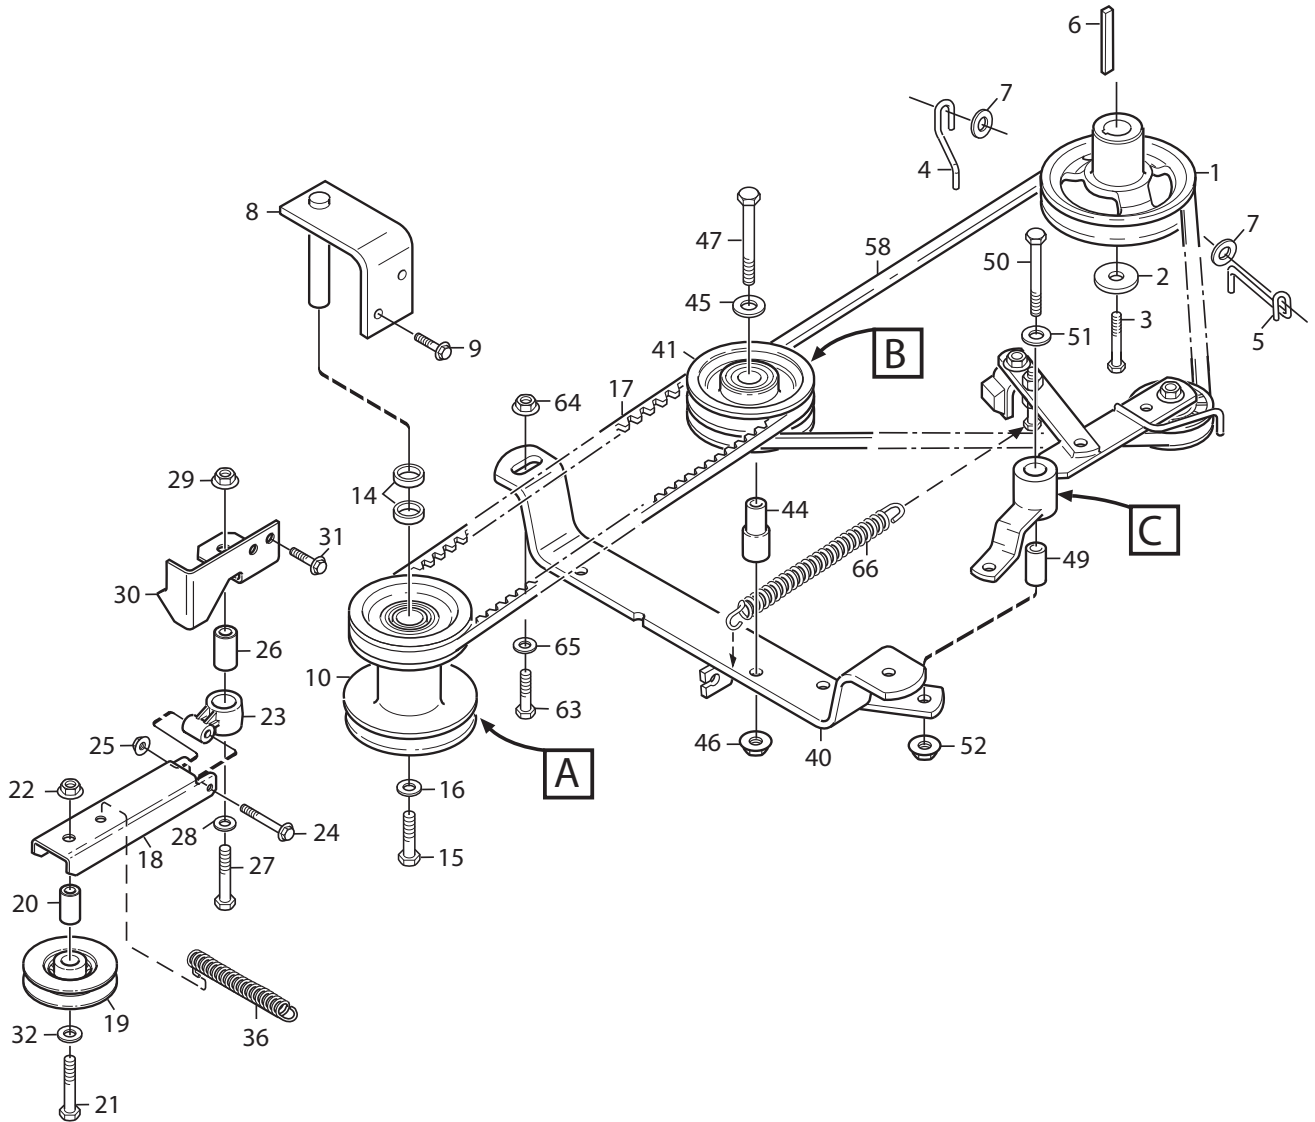

Utgåva Issue 43 - 2014		Kraftuttag Power take-off			
Pos. Fig.	Antal Quantity	Art nr Part No	Benämning	Description	Anmärkning Notes
1	1	1137-0081-01	Motorremskiva	Engine Pulley	
2	1	1134-5017-01	Bricka	Washer	
3	1	9987-5332-16	Skruv	Screw	
4	1	1134-5058-01	Remstyrning	Belt Guide	
5	1	1134-5057-01	Remstyrning	Belt Guide	
6	1	9600-0251-01	Kil	Key	"L = 2 1/2" "
7	2	9699-0056-02	Bricka	Washer	
8	1	1134-4650-01	Monteringsbygel5-01 H40	Pulley Bracket	
9	2	9945-0816-16	Skruv	Screw	
10	1	1137-0003-01	Mellanremskiva Smst	Intermediate Belt Pulley	Inkl. pos 11-12
11	1	1134-0051-12	Distans	Spacer	
12	2	9549-0019-00	Kullager	Ball Bearing	
14	2	1134-0052-00	Distans	Spacer	
15	1	9997-1040-16	Skruv	Screw	
16	1	9699-0035-02	Bricka	Washer	
17	1	1134-9079-01	Drivrem	Drive Belt	9585-0139-01
18	1	1134-5231-01	Spännarm 5-01 F24	Tension Arm	
19	1	1134-6329-01	Spännrulle Kpl	Tension Roller Assy	
20	1	1134-4619-01	Distans	Spacer	
21	1	9997-1060-12	Skruv	Screw	
22	1	9747-1031-02	Mutter | Låsmutter	Nut	
23	1	1134-6314-01	Spännarmsfäste	Tension Arm Attachment	
24	1	9997-0640-12	Skruv	Screw	
25	1	9747-0631-02	Mutter | Låsmutter	Nut	
26	1	1134-4619-01	Distans	Spacer	
27	1	9930-1050-12	Skruv	Screw	
28	1	9699-0035-02	Bricka	Washer	
29	1	9747-1031-02	Mutter | Låsmutter	Nut	
30	1	1134-4708-02	Fäste	Bracket	
31	2	9945-0816-16	Skruv	Screw	
32	1	9699-0035-02	Bricka	Washer	
36	1	1131-1507-00	Fjäder	Spring	
40	1	1134-5037-01	Bygel Kpl (Svart) 5-01 F15	Mounting Bracket (Black)	
41	1	1137-0004-01	Centrumremskiva Smst	Centre Pulley Assy	Inkl. pos 42-43
42	1	1134-0051-09	Distans	Spacer	
43	2	9549-0019-00	Kullager	Ball Bearing	
44	1	1134-1839-02	Mellanaxel	Shaft	
45	1	9699-0035-02	Bricka	Washer	
46	1	9739-1031-22	Mutter	Nut	
47	1	9997-1070-12	Skruv	Screw	
48	1	1137-0144-01	Kopplingsarm Kpl	Tension Arm Assy	
49	1	1134-1565-10	Distans	Spacer	
50	1	9997-0860-12	Skruv	Screw	
51	1	9699-0056-02	Bricka	Washer	
52	1	9739-0831-22	Mutter	Nut	
53	1	1134-9027-02	Spännrulle (Grå)	Tension Roller (Grey)	
55	1	9997-1035-16	Skruv	Screw	
56	2	9699-0035-02	Bricka	Washer	
57	1	9739-1031-22	Mutter	Nut