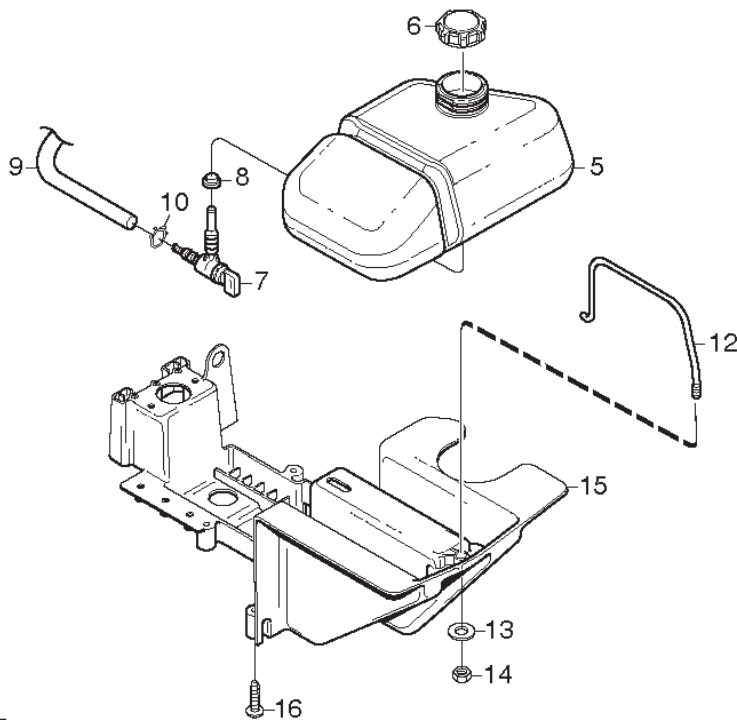

Utgåva Issue 43 - 2014		Motor	Engine		
Pos. Fig.	Antal Quantity	Art nr Part No	Benämning	Description	Anmärkning Notes
3	4	9955-3725-16	Skruv	Screw	3/8" x 25
5	1	1134-6626-01	Bränsletank	Fuel Tank	
6	1	1134-5532-01	Tanklock	Fuel Tank Cap	
7	1	1134-3224-01	Bensinkran	Fuel Shut-Off Valve	
8	1	1134-3225-01	Gummibussning	Grommet	
9	1	1134-2975-18	Bensinslang	Fuel Tube	L = 260 mm
9	1	1134-2975-18	Bensinslang	Fuel Tube	L = 260 mm
9	1	1134-2975-10	Bensinslang	Fuel Tube	L = 210 mm
10	2	9578-0023-02	Slangklämma D12*8 (Svart)	Hose Clamp	
12	1	1134-4808-01	Tankbygel	Tank Clamp	
13	1	9699-0060-02	Bricka	Washer	
14	1	9747-0631-02	Mutter | Låsmutter	Nut	
15	1	1134-4807-02	Fäste	Support	
16	4	9829-8830-12	Skruv	Screw	
19	2	1134-0433-00	Packning	Gasket	
19	1	1134-0433-00	Packning	Gasket	
22	2	1134-4930-01	Skruv	Screw	
22	4	1134-4930-01	Skruv	Screw	
22	4	1134-4930-01	Skruv	Screw	
23	1	1134-6623-01	Ljuddämpare	Muffler	
24	1	1134-6634-01	Avgasrör Kpl (Villa)	Exhaust Pipe	
25	2	9893-0616-16	Relä | Skruv	Relay | Screw	
26	1	1134-6699-01	Värmskydd Kpl	Heat Guard	
27	4	9893-0616-16	Relä | Skruv	Relay | Screw	
99	1	118550439/0	Motor Kpl	Engine Assembled	GGP WM 12,5
99	1	1134-9500-01	Motor Ggp 12,5 Hp Kpl	Engine Assembled	GGP WM 12,5