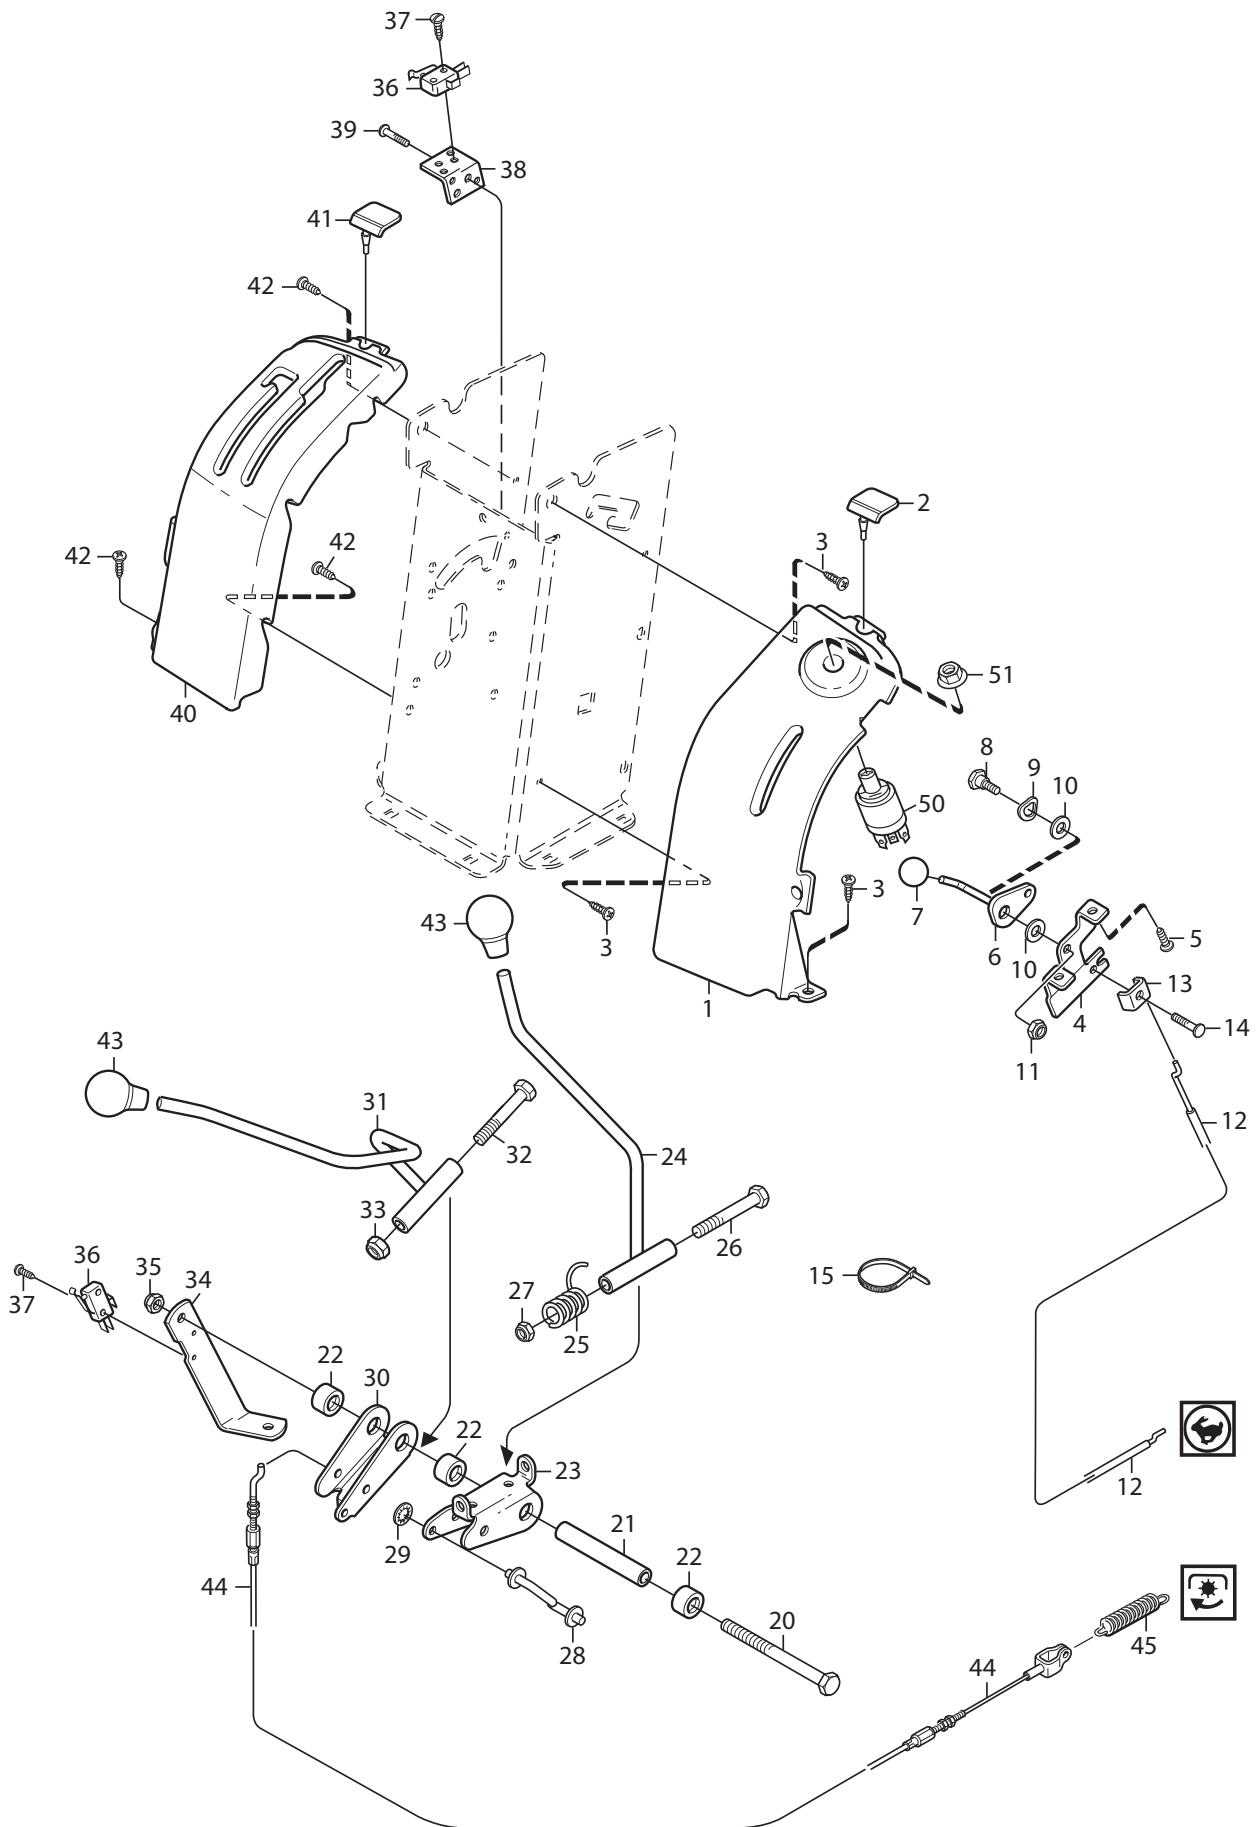

Utgåva Issue 43 - 2014		Handreglage Hand controls			
Pos. Fig.	Antal Quantity	Art nr Part No	Benämning	Description	Anmärkning Notes
1	1	1134-5286-01	Reglagepanel-Vä (Grå)	Dashboard-Lh (Grey)	Grey
1	1	1134-5286-02	Reglagepanel-Vä (Svart)	Dashboard-Lh (Black)	Black
2	2	1134-5531-01	Dämpare	Absorber	
3	3	9893-0616-16	Relä | Skruv	Relay | Screw	
4	1	1134-5357-01	Fäste	Bracket	
5	2	9838-9516-12	Skruv	Screw	
6	1	1134-4077-01	Gasreglage	Throttle Cable	
7	1	1134-4078-01	Knopp	Knob	
8	1	1134-0240-00	Skruv	Screw	
9	1	9694-0001-00	Bricka	Washer	
10	2	1134-4242-01	Distansbricka	Washer	
11	1	9747-0831-02	Mutter | Låsmutter	Nut	
12	1	1134-1597-13	Gasreglage	Throttle Cable	
13	1	9500-9991-00	Kabelklämma	Wire Clamp	
14	1	9943-0516-16	Skruv	Screw	
15	1	9579-0003-00	Buntband	Cable Holder	
20	1	9997-0812-02	Skruv	Screw	
21	1	1134-5274-02	Distans	Spacer	
22	3	1134-3047-01	Distans	Spacer	
23	1	1134-5271-01	Reglagefäste	Control Bracket	
24	1	1134-5275-01	Växelspak Kpl	Gearshift Lever	
25	1	1134-5535-01	Fjäder	Spring	
26	1	9997-0890-12	Skruv	Screw	
27	1	9747-0831-02	Mutter | Låsmutter	Nut	
28	1	1134-5268-01	Stång	Shifter Rod	
29	1	9675-0009-02	Starlockbricka	Starlock	
30	1	1134-5271-01	Reglagefäste	Control Bracket	
31	1	1134-5276-01	Reglagespak Kpl	Control Lever	
32	1	9997-0890-12	Skruv	Screw	
33	1	9747-0831-02	Mutter | Låsmutter	Nut	
34	1	1134-5356-01	Reaktionsstag	Strut	
35	1	9747-0831-02	Mutter | Låsmutter	Nut	
36	2	9400-0360-01	Mikrobrytare	Microswitch	
37	4	9840-7716-16	Skruv	Screw	
38	1	1134-5358-01	Brytarfäste	Switch Bracket	
39	2	9943-0516-16	Skruv	Screw	
40	1	1134-5285-01	Reglagepanel Man-Hö (Grå)	Dashboard Man-Rh (Grey)	
40	1	1134-5285-03	Reglagepanel Man-Hö (Svart)	Dashboard Man-Rh (Black)	
41	2	1134-5531-01	Dämpare	Absorber	
42	4	9893-0616-16	Relä | Skruv	Relay | Screw	
43	2	1134-2551-01	Knopp	Knob	
44	1	1134-3573-06	Kraftuttagwire	Pto Cable	
45	1	1134-1242-02	Fjäder	Spring	
50	1	1134-4093-01	Tändningslås	Ignition Switch	
51	1	1134-4749-01	Mutter	Nut