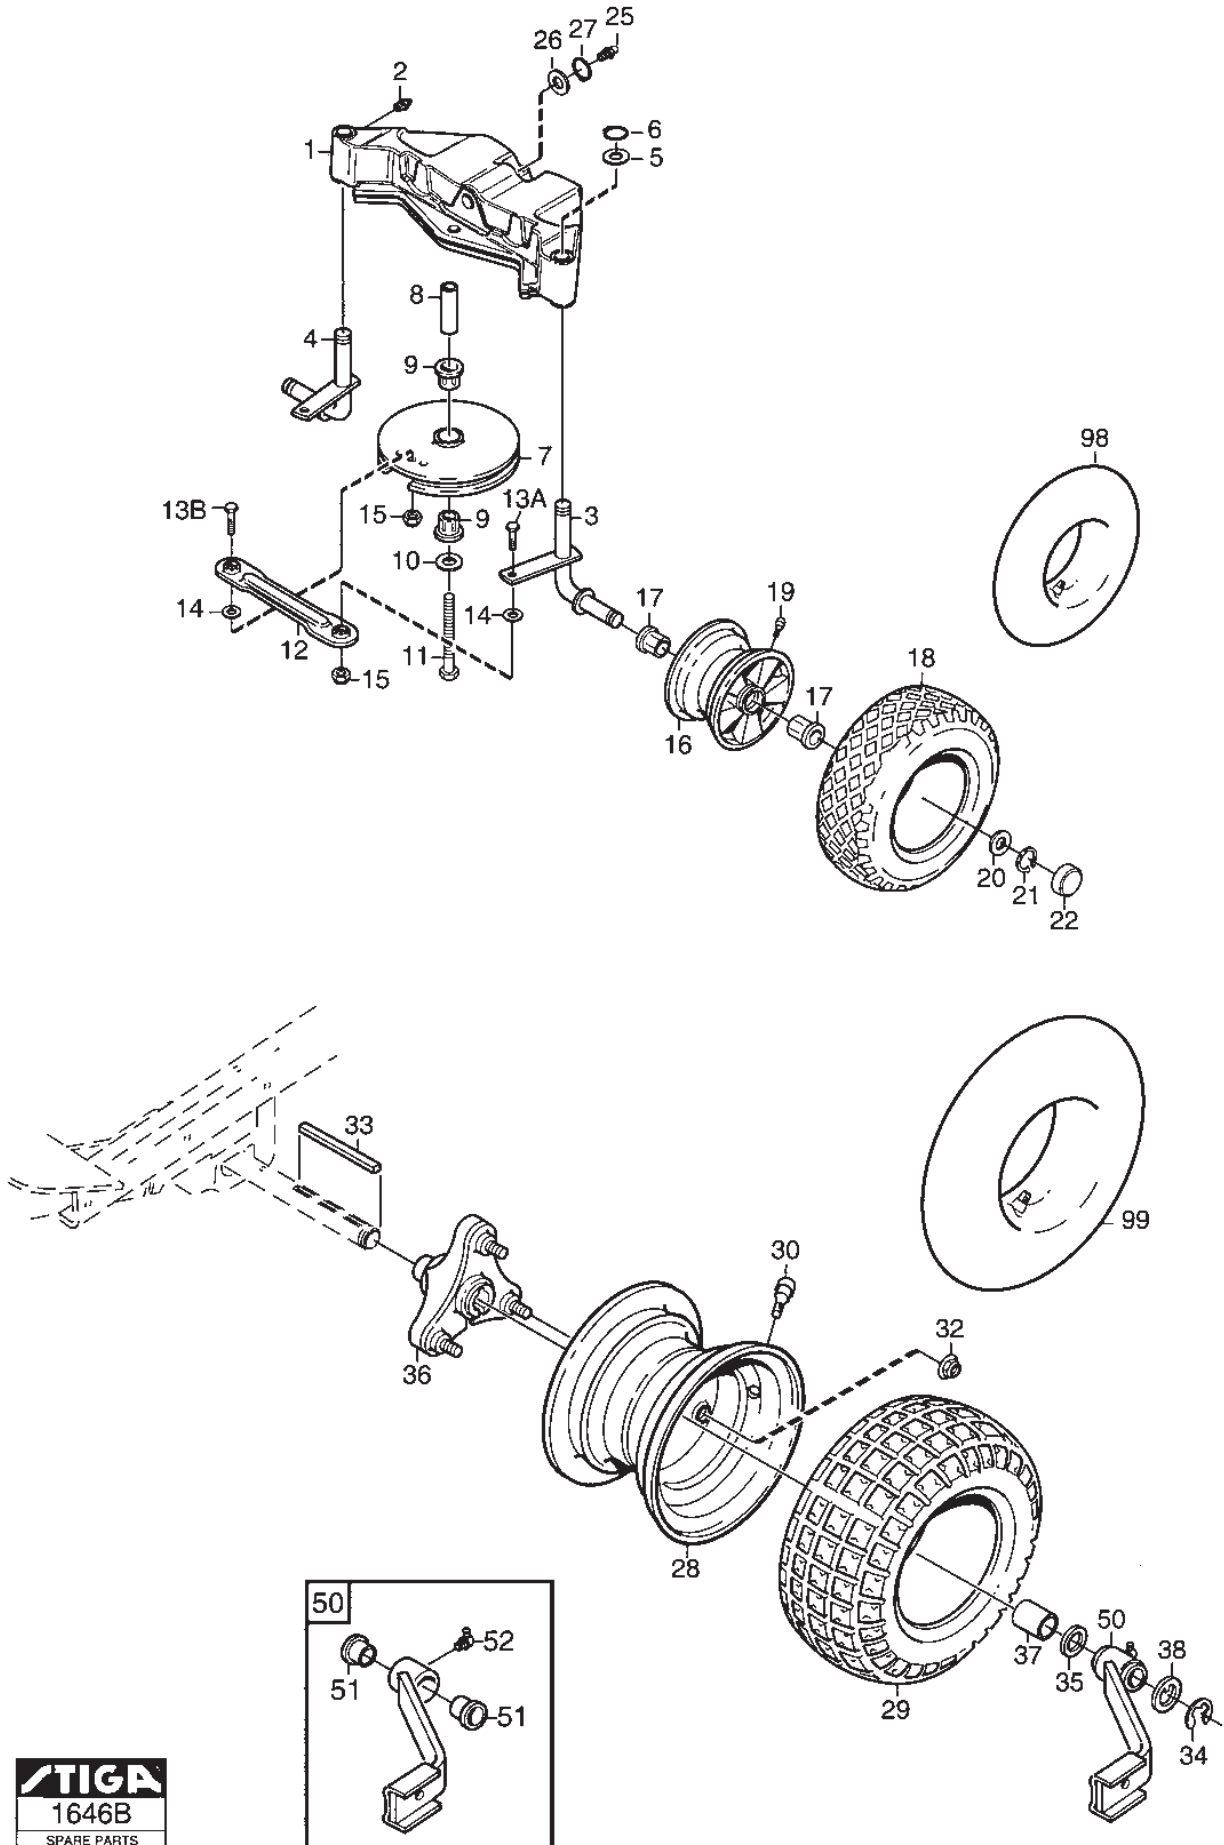

STIGA
1646B
SPARE PARTS

Utgåva Issue 43 - 2014		Hjul Wheels			
Pos. Fig.	Antal Quantity	Art nr Part No	Benämning	Description	Anmärkning Notes
1	1	1134-6703-01	Bakaxel	Rear Axle	
2	2	9501-0500-00	Smörjkopp Kort Rak	Grease Dispenser	
3	1	1134-5009-02	Spindel Kpl-Vä (5-01 H40)	Stub Axle	
4	1	1134-5009-01	Spindel Kpl-Hö (5-01 H40)	Right Stub Axle	
5	2	9699-0088-02	Bricka	Washer	
6	2	9650-0020-04	Spårring	Circlip	
7	1	1134-5316-01	Linhjul	Steering Pulley	
8	1	1134-5575-01	Distans	Spacer	
9	1	1134-9024-01	Lager (4 St)	Bearing	Sats 4 st/kit of 4
10	1	9699-0104-02	Bricka	Washer	
11	1	9997-1680-12	Skruv	Screw	
12	2	1134-3247-05	Styrstag	Tie Rod	
13	1	9997-0835-12	Skruv	Screw	L = 35 mm
13	2	9997-0825-16	Skruv	Screw	L = 25 mm
14	2	9699-0090-02	Bricka	Washer	
15	3	9747-0831-02	Mutter | Låsmutter	Nut	
16	2	1134-4706-01	Fälg (3.50 X 6)	Rim	
17	1	1134-9026-01	Bussning	Bearing	Sats 4 st/kit of 4
18	2	9545-0117-00	Däck	Tyre	13 x 5.00 - 6
19	2	9545-0500-00	Ventil	Valve Assy.	
20	2	1134-0341-01	Bricka	Washer	
21	2	9650-0020-04	Spårring	Circlip	
22	2	1134-4344-01	Kapsel (Svart)	Hub Cap Black	
25	1	9501-0500-00	Smörjkopp Kort Rak	Grease Dispenser	
26	1	9699-0088-02	Bricka	Washer	
27	1	9650-0020-04	Spårring	Circlip	
28	2	1134-5255-01	Fälg	Rim	
29	2	9545-0126-01	Däck	Tyre	16 x 6.00 - 8
30	2	9545-0500-00	Ventil	Valve Assy.	
32	6	9731-1031-22	Mutter	Nut	
33	2	1134-2471-03	Kil	Key	
34	2	9653-0001-04	Spårryttare Rs	Lock Ring	
35	2	1134-0341-01	Bricka	Washer	
36	2	1134-4844-02	Hjulnav Kpl	Wheel Hub Assy	
37	2	1134-4845-02	Navhylsa	Hub Sleeve	
38	2	1134-4981-01	Bricka	Washer	
50	2	1134-6274-01	rödskapsfäste Kpl	Attachment	Inkl. pos 51 - 52
51	1	1134-9026-01	Bussning	Bearing	Sats 4 st/kit of 4
52	1	9501-0502-00	Smörjnippel	Grease Joint