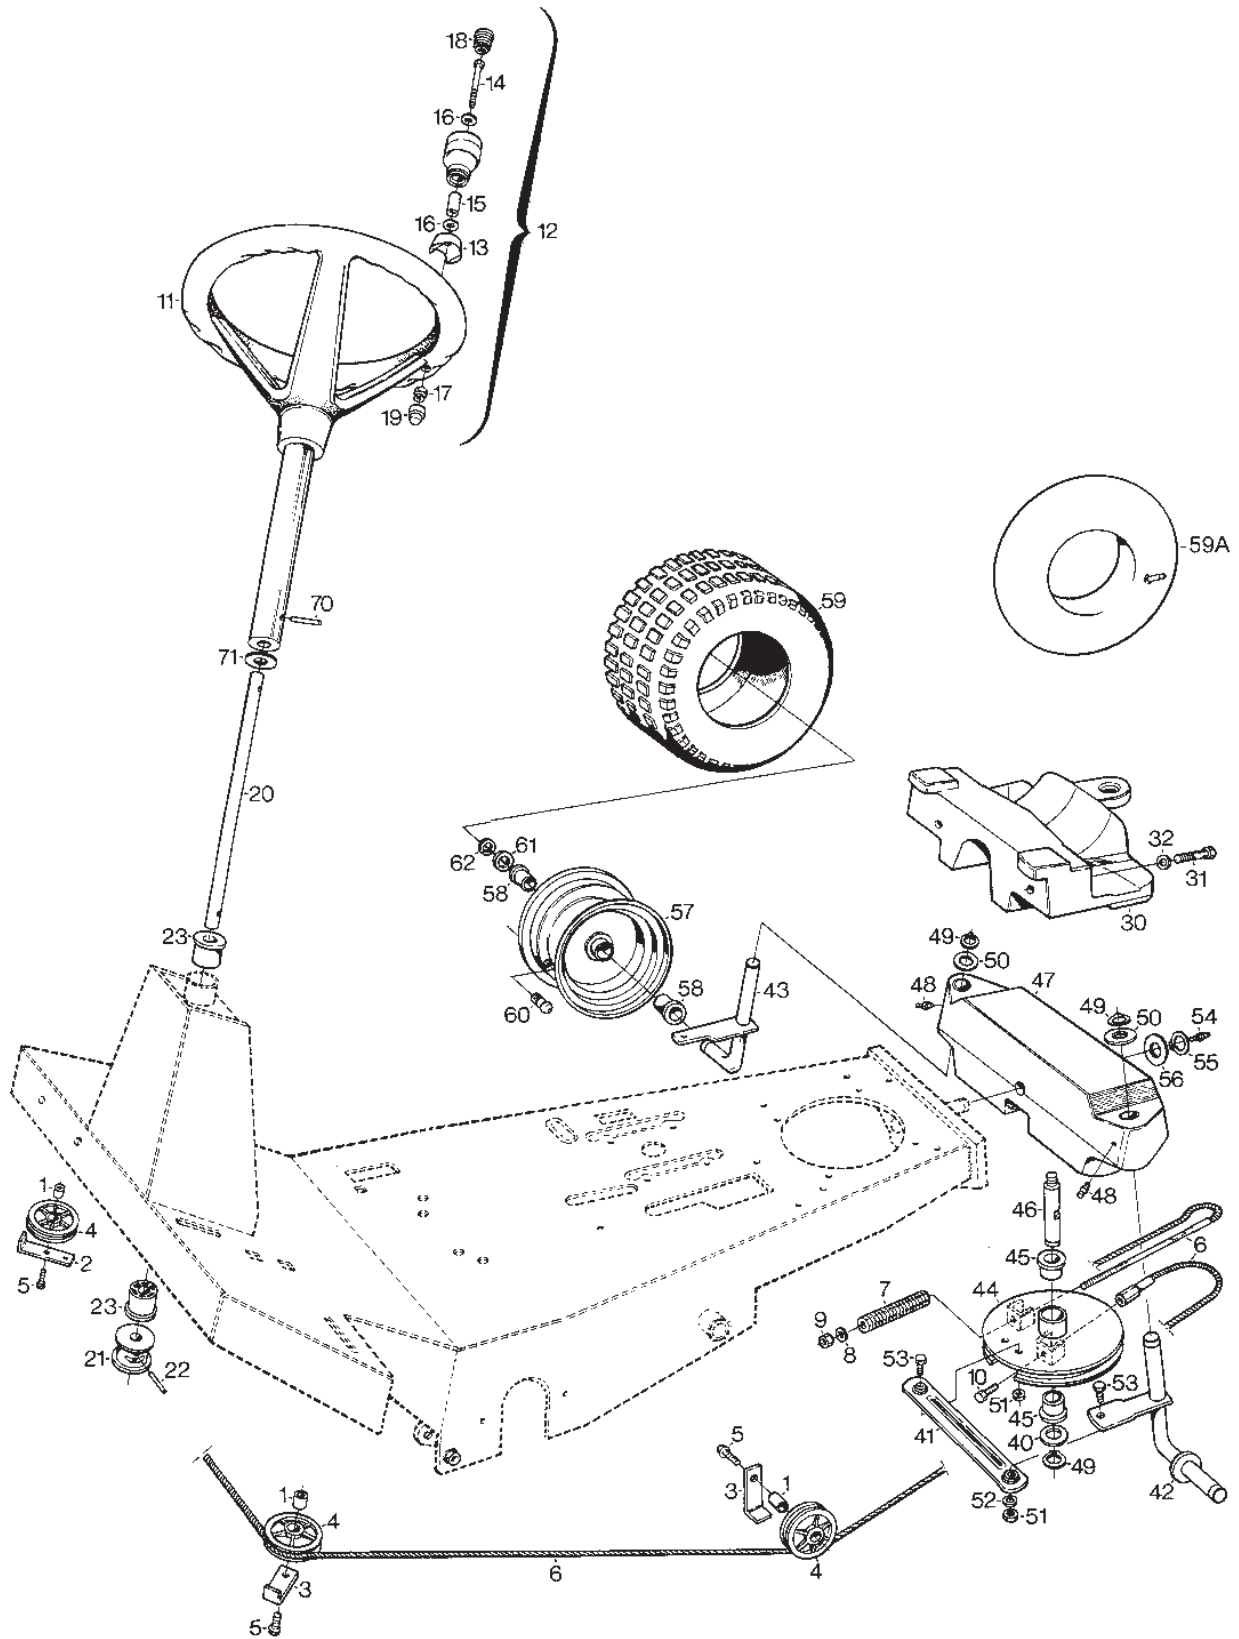

Utgåva Issue 46 - 2014		Styrning Steering			
Pos. Fig.	Antal Quantity	Art nr Part No	Benämning	Description	Anmärkning Notes
59	2	9545-0117-00	Däck	Tyre	13 x 5.00 - 6
60	2	9545-0500-00	Ventil	Valve Assy.	
61	2	1134-0341-01	Bricka	Washer	
62	2	9650-0020-04	Sparring	Circlip	
70	1	9595-0262-00	Spännstift	Locating Pin | Elastic Pin	
71	1	9699-0114-02	Bricka	Washer	1.0 mm
71	1	9699-0103-02	Bricka	Washer	0.5 mm