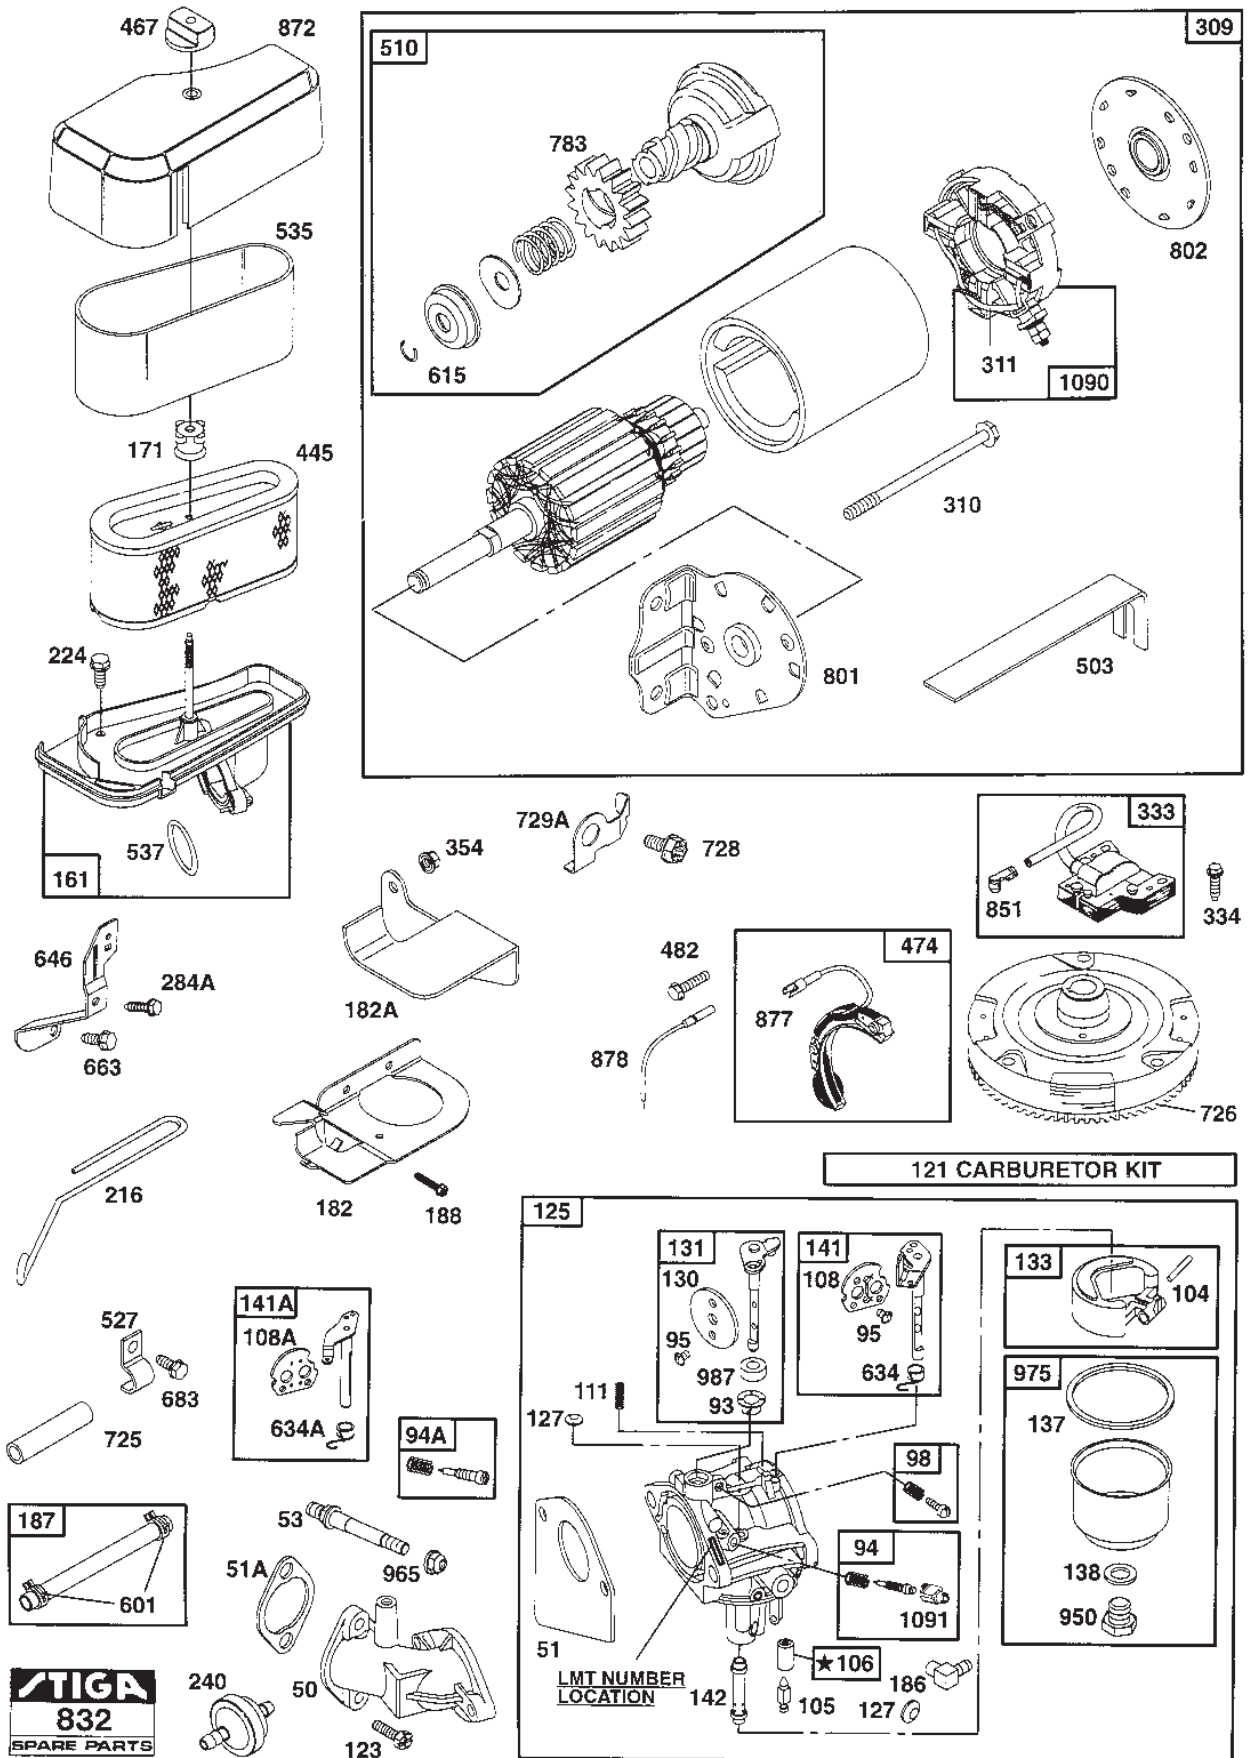

Utgåva Issue 46 - 2014		Förgasare Startmotor	Carburettor Starter Motor		
Pos. Fig.	Antal Quantity	Art nr Part No	Benämning	Description	Anmärkning Notes
50	1	213819	Carburettor elbow	Carburettor elbow	
51	1	272554	Packning	Gasket	
51	1	272465	Packning	Gasket	
53	2	94637	Skruv	Screw	
93	1	281346	Bussning	Bushing	
94	1	498030	Nalventil	Needle valve	
94	1	494383	Nalventil	Needle valve	
95	2	94098	Skruv	Screw	
98	1	495800	Skruv	Screw	
104	1	231789	Axel	Shaft	
105	1	231855	Nalventil	Inlet needle valve	
106	1	231854	Valve seat	Valve seat	
108	1	224540	Choke valve	Choke valve	
108	1	224558	Choke valve	Choke valve	
111	1	262820	Fjäder	Spring	
121	1	499220	Reparationssats-förg.	Overhaul kit-carb.	LMT96
121	1	499231	Reparationssats	Overhaul kit	LMT157
123	2	94616	Skruv	Screw	
125	1	498027	Förgasare kpl	Carburettor Assy	
130	1	224539	Gasspjäll	Throttle Valve	
131	1	494379	Axel	Shaft	
133	1	494381	Flottör	Float	
137	1	281165	Packning	Gasket	
138	1	281164	Bricka	Washer	
141	1	495097	Choke shaft	Choke shaft	LMT96
141	1	495931	Choke shaft	Choke shaft	LMT157
142	1	497736	Nozzle	Nozzle	LMT96
142	1	497566	Nozzle	Nozzle	LMT157
161	1	494037	Filterhus	Filter body	
171	1	281051	Mutter	Nut	
182	1	222980	Tank bracket-R.H.	Tank bracket-R.H.	
182	1	498194	Fuel tank bracket	Fuel tank bracket	
186	1	493496	Fuel pipe elbow	Fuel pipe elbow	
187	1	296004	Fuel pipe	Fuel pipe	
188	1	94480	Skruv	Screw	
216	1	262766	Choke link	Choke link	
224	1	94905	Skruv	Screw	
240	1	298090	Bränslefilter	Fuel Filter	
284	1	94704	Skruv	Screw	
309	1	497401	Starter motor	Starter motor	
310	2	95035	Skruv	Screw	
311	4	497608	Brush set	Brush set	
333	1	492341	Armature magneto	Armature magneto	
334	2	94731	Skruv	Screw	
354	1	94726	Mutter	Nut	
445	1	496894	Cartridge	Cartridge	
467	1	493903	Lasratt	Knob	
474	1	391529	Stator	Stator	
482	4	93621	Skruv	Screw