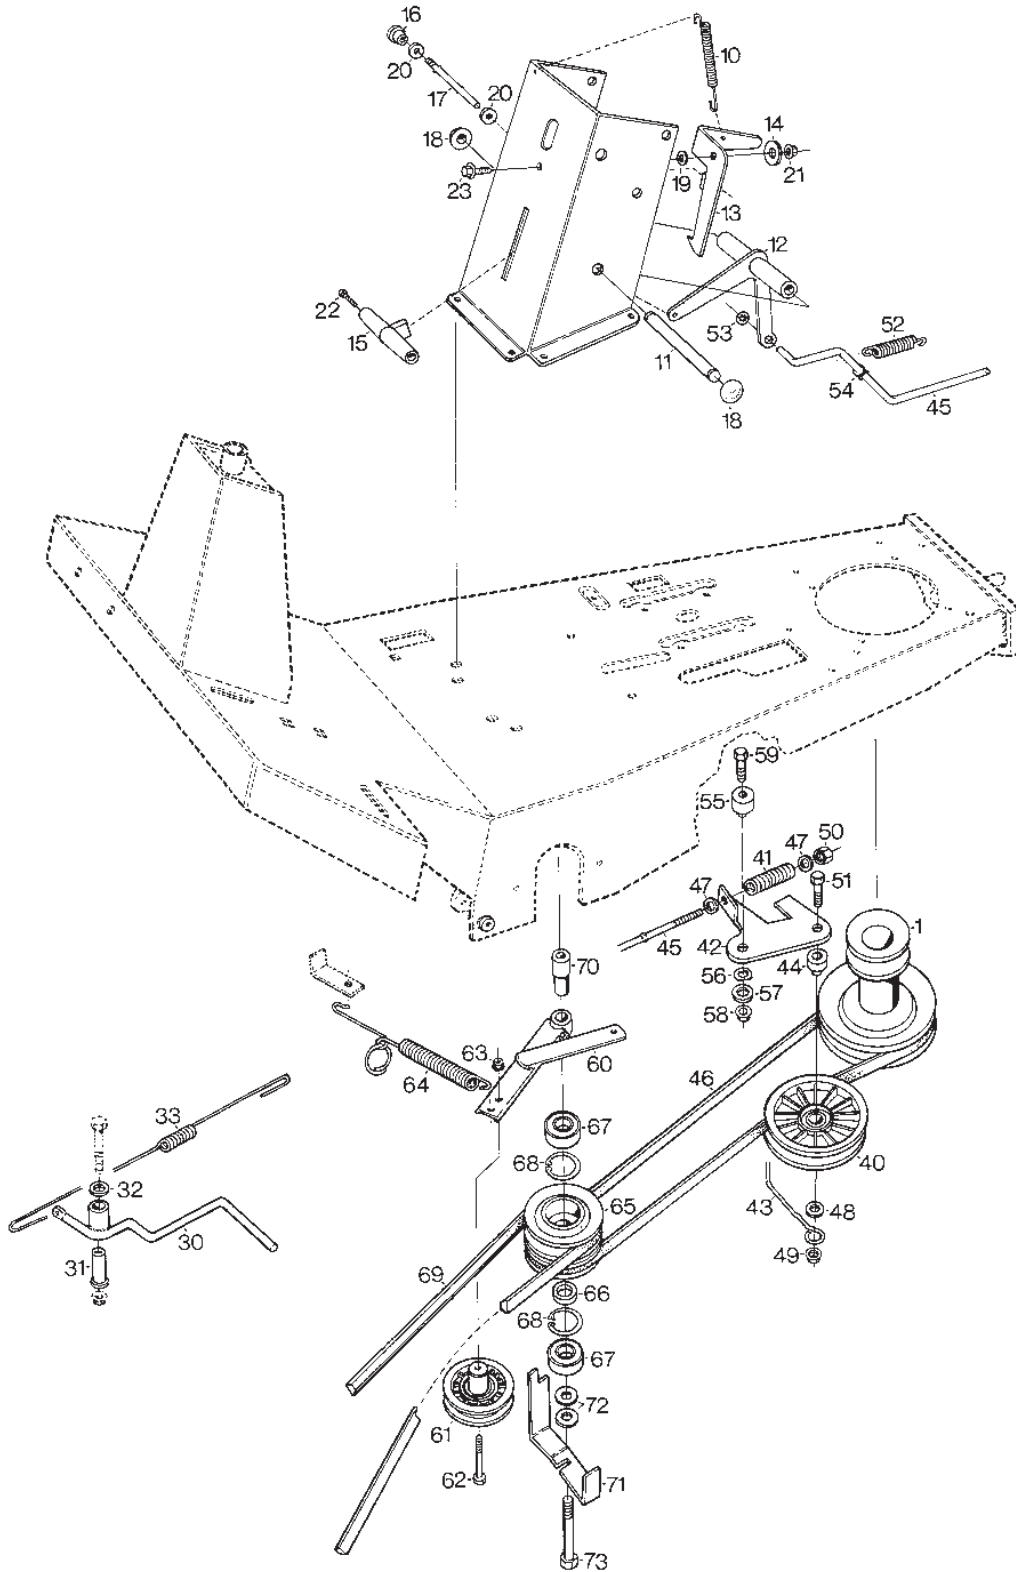

Utgåva Issue 46 - 2014		Power Take-Off			
Pos. Fig.	Antal Quantity	Art nr Part No	Benämning	Description	Anmärkning Notes
1	1	1134-1633-01	Motorremskiva	Engine Belt Pulley	
10	1	1131-1497-01	Fjäder	Brake Spring	
11	1	1134-0022-00	Reglagestang	Control Rod	
12	1	1134-1396-02	Spak	Lever	USA, CANADA
12	1	1134-0027-01	Reglagespak	Control Lever	
13	1	1134-2453-01	Lashake	Locking Pawl	
14	1	1134-0143-00	Bricka	Washer	
15	1	1134-0153-00	T-Handtag	Handle Gear Shifter	
16	1	1134-0583-00	Knopp	Knob	
17	1	1134-1972-01	Urkopplingsspak	Disengaging Lever	
18	2	9672-0004-02	Starlock	Starlock	
19	1	9695-0002-00	Bricka	Washer	
20	2	9699-0025-02	Bricka	Washer	
21	1	9739-0831-22	Mutter	Nut	
22	1	9847-8016-16	Skruv	Screw	
23	1	9959-0820-16	Skruv	Screw	
30	1	1134-3512-01	Bromsarm	Brake Lever	
31	1	1134-3510-01	Distans	Spacer	
32	1	9699-0056-02	Bricka	Washer	
33	1	1134-3443-01	Fjäder	Brake Spring	
40	1	1134-3053-01	Spännrulle	Tension Roller	
41	1	1134-1023-00	Fjäder	Brake Spring	
42	1	1134-1438-02	Spännarm	Tensioning Arm	
43	1	1134-1647-01	Remhallare	Belt Stirrup	
44	1	1134-1888-01	Distans	Spacer	
45	1	1134-1935-01	Länkstang	Link Rod	
46	1	1134-9010-01	Kilrem	V-Belt	= 9585-0053-00
47	2	9699-0028-02	Bricka	Washer	
48	1	9699-0062-02	Bricka	Washer	
49	1	9739-0831-22	Mutter	Nut	
50	1	9747-0831-02	Mutter | Lasmutter	Nut	
51	1	9997-0845-12	Skruv	Screw	
52	1	1131-1506-00	Fjäder	Spring	
53	1	9675-0011-00	Lasbricka	Starlock	
54	1	9699-0090-02	Bricka	Washer	
55	1	1134-1838-01	Spännarmsfäste	Tension Arm Bracket	
56	1	9696-0013-01	Bricka	Washer	
57	1	9699-0056-02	Bricka	Washer	
58	1	9739-0831-22	Mutter	Nut	
59	1	9997-0855-12	Skruv	Screw	
60	1	1134-1866-01	Spännarm Smst Servicedet	Tensioning Arm Compl	
61	1	1134-3043-01	Spännrulle	Tension Roller	
62	1	9997-1050-16	Skruv	Screw	
63	1	9739-1031-22	Mutter	Nut	
64	1	1134-1322-01	Fjäder	Tensioning Wheel Spring	
65	1	1134-1486-01	Dubbelremskiva Kpl Villa	Double V-Belt Pulley	
66	1	1134-0051-07	Distans	Spacer	
67	2	9549-0019-00	Kullager	Ball Bearing	
68	2	9651-0040-04	Sparring Sgh 40	Circlip