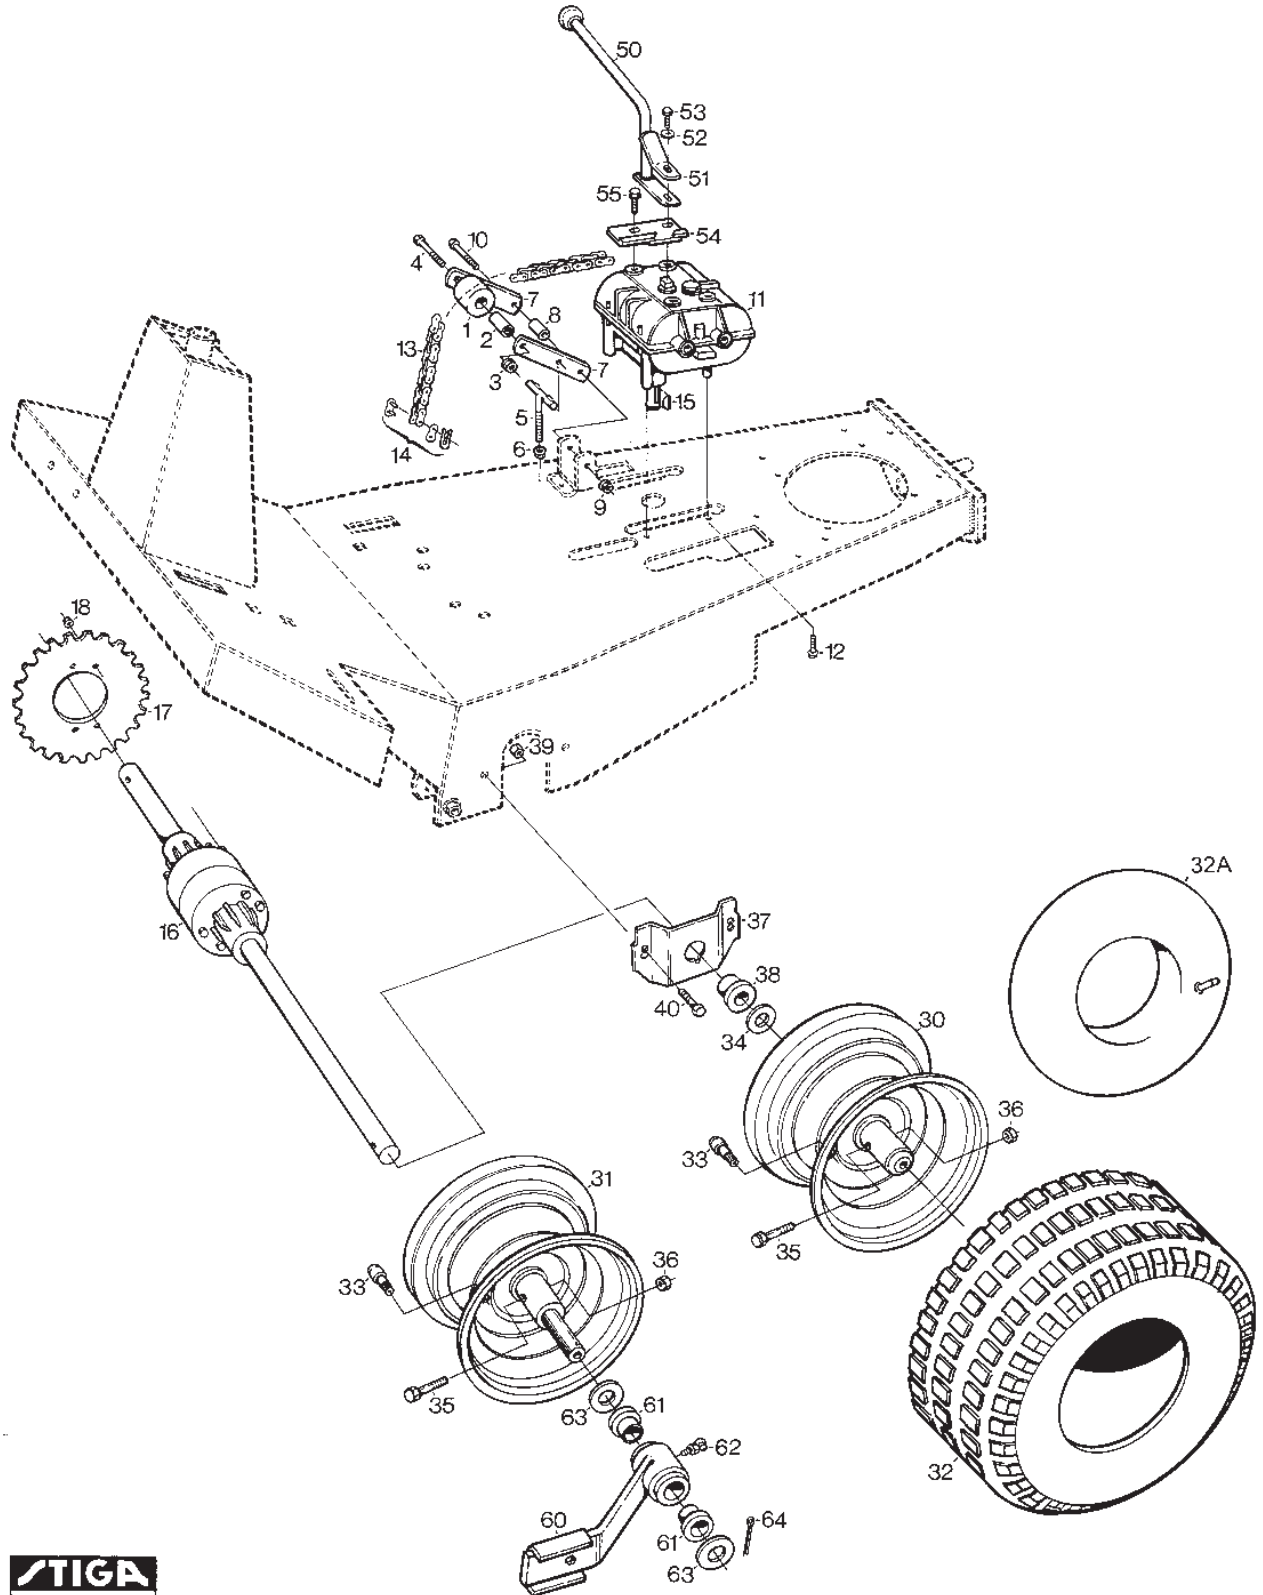

Utgåva Issue 46 - 2014		Transmission		Transmission	
Pos. Fig.	Antal Quantity	Art nr Part No	Benämning	Description	Anmärkning Notes
1	1	1134-1936-01	Spännrulle	Tensioning Roller	
2	1	1134-1565-01	Distans	Spacer	
3	1	9739-0831-22	Mutter	Nut	
4	1	9997-0855-12	Skruv	Screw	
5	1	1134-1942-01	Skruv	Screw	
6	1	9747-0831-02	Mutter | Lasmutter	Nut	
7	2	1134-1561-01	Hävarm	Lever	
8	1	1134-1565-01	Distans	Spacer	
9	1	9739-0831-22	Mutter	Nut	
10	1	9997-0855-12	Skruv	Screw	
11	1	9500-9949-00	Växellada 781B	Gear Box 781B	19 Peerless 781A
12	4	9988-3619-16	Skruv	Screw	
13	1	9589-0008-02	Chain w. chain lock	Chain w. chain lock	
14	1	9589-0504-00	Kedjelas	Chain Fastener	
15	1	9600-0050-00	Kil	Key	
16	1	1134-1694-04	Differentiell	Differential	Peerless 100-019B
17	1	1134-1691-02	Kedjehjul	Sprocket	
18	4	9743-3621-32	Mutter	Nut	
31	2	1134-3707-01	Fälg	Rim	
32	1	9545-0203-00	Innerslang	Inner Tube	Reservdel/spare part
32	2	9545-0116-00	Däck	Tyre	16 x 7.50 - 8
33	2	9545-0500-00	Ventil	Valve Assy.	
34	2	1134-0341-01	Bricka	Washer	
35	2	1134-1348-01	Skruv	Screw	
36	2	9743-3721-32	Mutter	Nut	
37	2	1134-1876-01	Bakaxelfäste	Rear Axle Mounting	
38	2	1134-1875-01	Bussning	Bushing	
39	4	9739-0831-22	Mutter	Nut	
40	4	9959-0820-16	Skruv	Screw	
50	1	1134-1925-02	Växelspak Smst	Gear Shifter	
51	1	1134-1981-01	Böjstopp	Shift Lock	
52	1	9699-0060-02	Bricka	Washer	
53	1	9987-5016-16	Skruv	Screw	
54	1	1134-1916-01	Spärrplatta	Stop Plate	
55	2	9942-0816-16	Skruv	Screw	
60	2	1134-3731-01	Fäste Smst	Attachm.For Mower-W.Bear.	
61	1	1134-9026-01	Bussning	Bearing	Sats 4 st/kit of 4
62	2	9501-0502-00	Smörjnippel	Grease Joint	
63	4	1134-0341-02	Bricka	Washer	
64	2	9599-0080-02	SaxSprint Sp 4*28	Cotter Pin