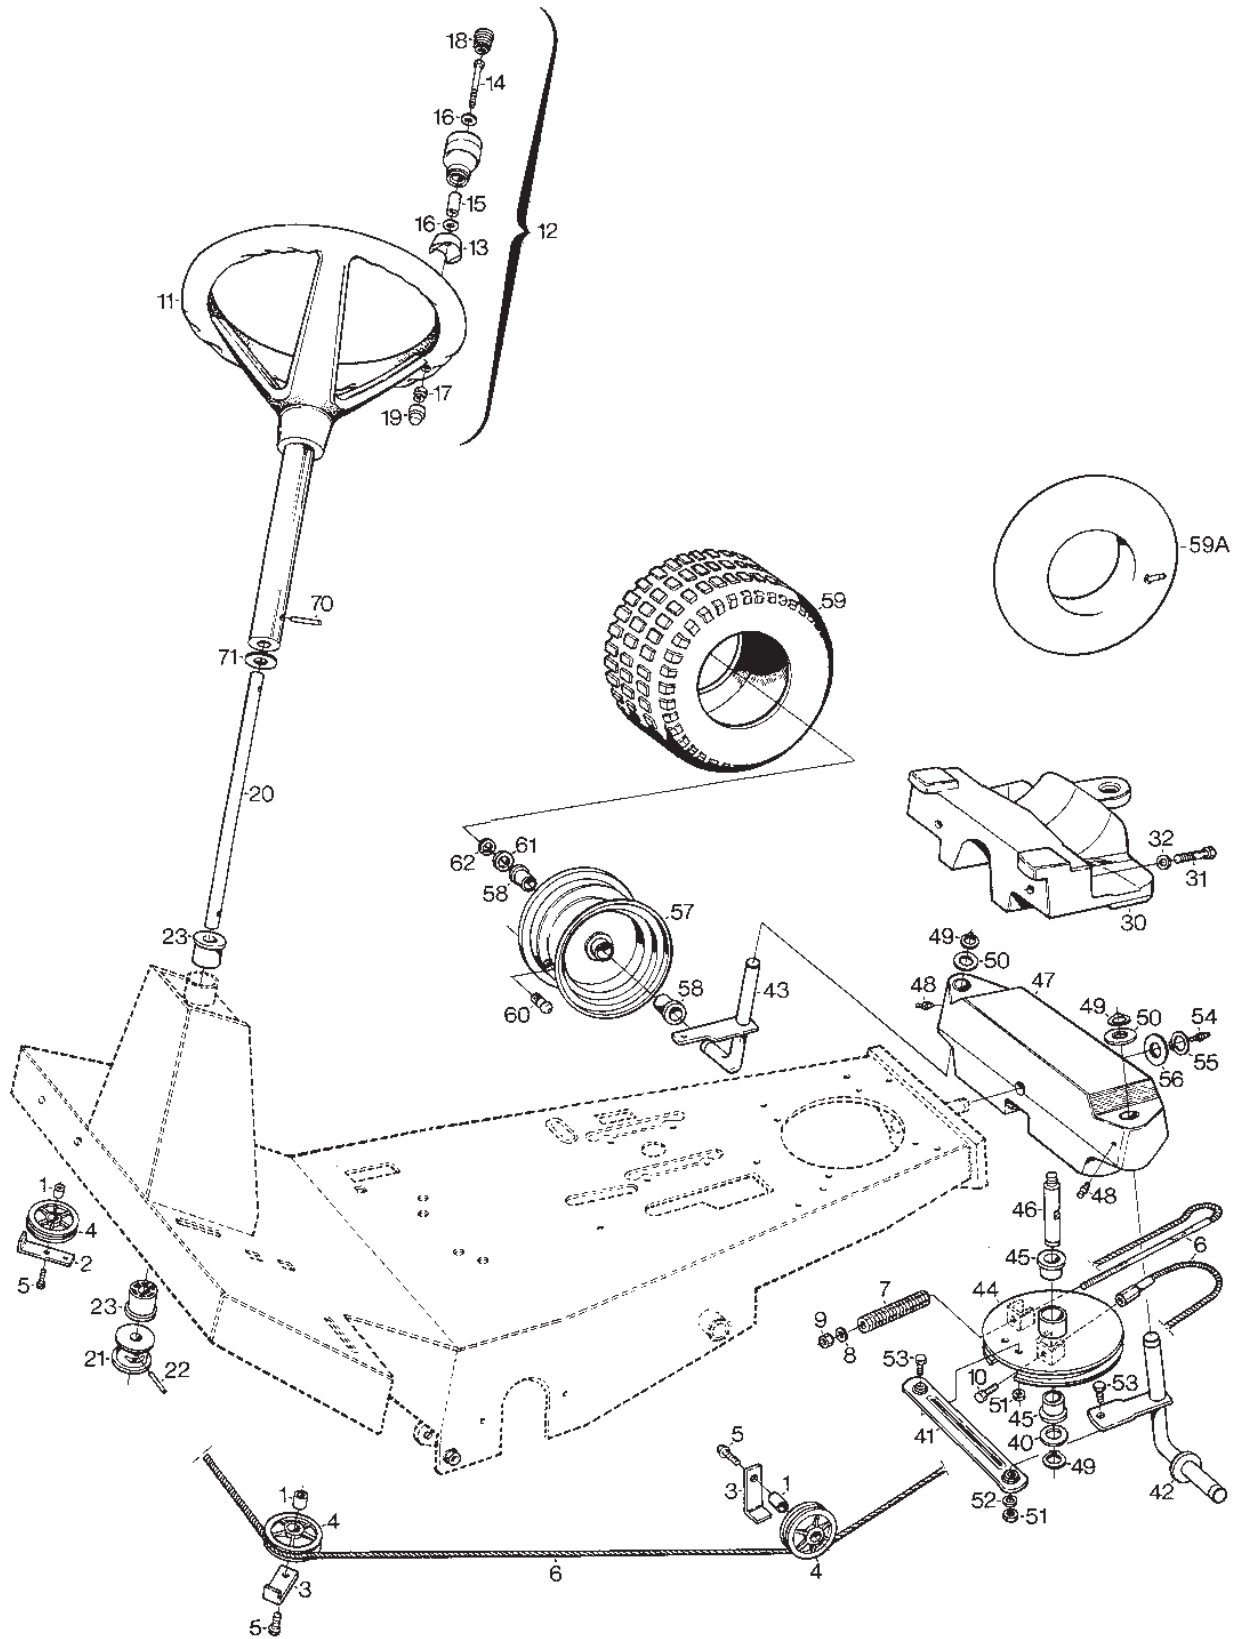

Utgåva Issue 46 - 2014		Styrning Steering			
Pos. Fig.	Antal Quantity	Art nr Part No	Benämning	Description	Anmärkning Notes
1	4	1134-0041-01	Bussning	Bushing	
2	1	1134-3022-01	Fäste	Bracket	
3	3	1134-3022-01	Fäste	Bracket	
4	2	1134-9025-01	Linhjul	Steering Pulley	Sats 2 st/kit of 2
5	4	9942-1030-16	Skruv	Screw	
6	1	1134-9023-01	Styrwire	Steering Wire	
7	1	1134-1310-01	Fjäder	Spring	
8	1	9699-0090-02	Bricka	Washer	
9	1	9747-0831-02	Mutter | Lasmutter	Nut	
10	1	9959-0816-16	Skruv	Screw	
11	1	1134-3754-01	Ratt	Steering wheel	
11	1	1134-3754-01	Ratt	Steering wheel	
12	1	1134-3769-01	Styrknopp Kpl Service	Steering Wheel Button Kit	
13	1	1134-3752-01	Knoppfäste	Knob Holder	
14	1	9997-0865-12	Skruv	Screw	
15	1	1134-1565-06	Distans	Spacer	
16	2	9699-0090-02	Bricka	Washer	
17	1	9747-0831-02	Mutter | Lasmutter	Nut	
18	1	9403-0043-70	Plugg	Plug	
19	1	9403-0113-00	Ringmutter	Ring Nut	
20	1	1134-1424-01	Rattstang	Steering Rod	
21	1	1134-1933-01	Linhjul	Steering Pulley	
22	1	9595-0262-00	Spännstift	Locating Pin | Elastic Pin	
23	2	1134-1901-01	Lager	Bearing	
30	1	1134-3538-01	Bakvikt (ej rd)	Rear weight (no spare)	USA, Canada
31	2	9997-1080-12	Skruv	Screw	
32	2	9699-0035-02	Bricka	Washer	
40	1	1134-0341-01	Bricka	Washer	
41	2	1134-3247-02	Parallellstag	Tie Rod	
42	1	1134-1428-01	Spindel-vä	Spindle Lh	
43	1	1134-1428-02	Spindel-hö	Spindle Rh	
44	1	1134-1500-02	Linhjul	Steering Pulley	
45	1	1134-9024-01	Lager (4 St)	Bearing	Sats 4 st/kit of 4
46	1	1134-1583-01	Axel	Shaft For Steering Pulley	
47	1	1134-1634-02	Bakaxel	Rear axle	USA, Canada
47	1	1134-1634-02	Bakaxel	Rear axle	USA, Canada
47	1	1134-1634-01	Bakaxel	Rear axle	
48	2	9501-0500-00	Smörjkopp Kort Rak	Grease Dispenser	
49	3	9650-0020-04	Sparring	Circlip	
50	2	9699-0088-02	Bricka	Washer	
51	4	9747-0831-02	Mutter | Lasmutter	Nut	
52	2	9699-0028-02	Bricka	Washer	
53	4	9997-0825-16	Skruv	Screw	
54	1	9501-0500-00	Smörjkopp Kort Rak	Grease Dispenser	
55	1	9650-0020-04	Sparring	Circlip	
56	1	9699-0088-02	Bricka	Washer	
57	2	1134-2669-01	Fälg kpl	Rim assy	
58	1	1134-9026-01	Bussning	Bearing	Sats 4 st/kit of 4
59	1	9545-0204-00	Innerslang	Inner Tube	Reservdel/spare part