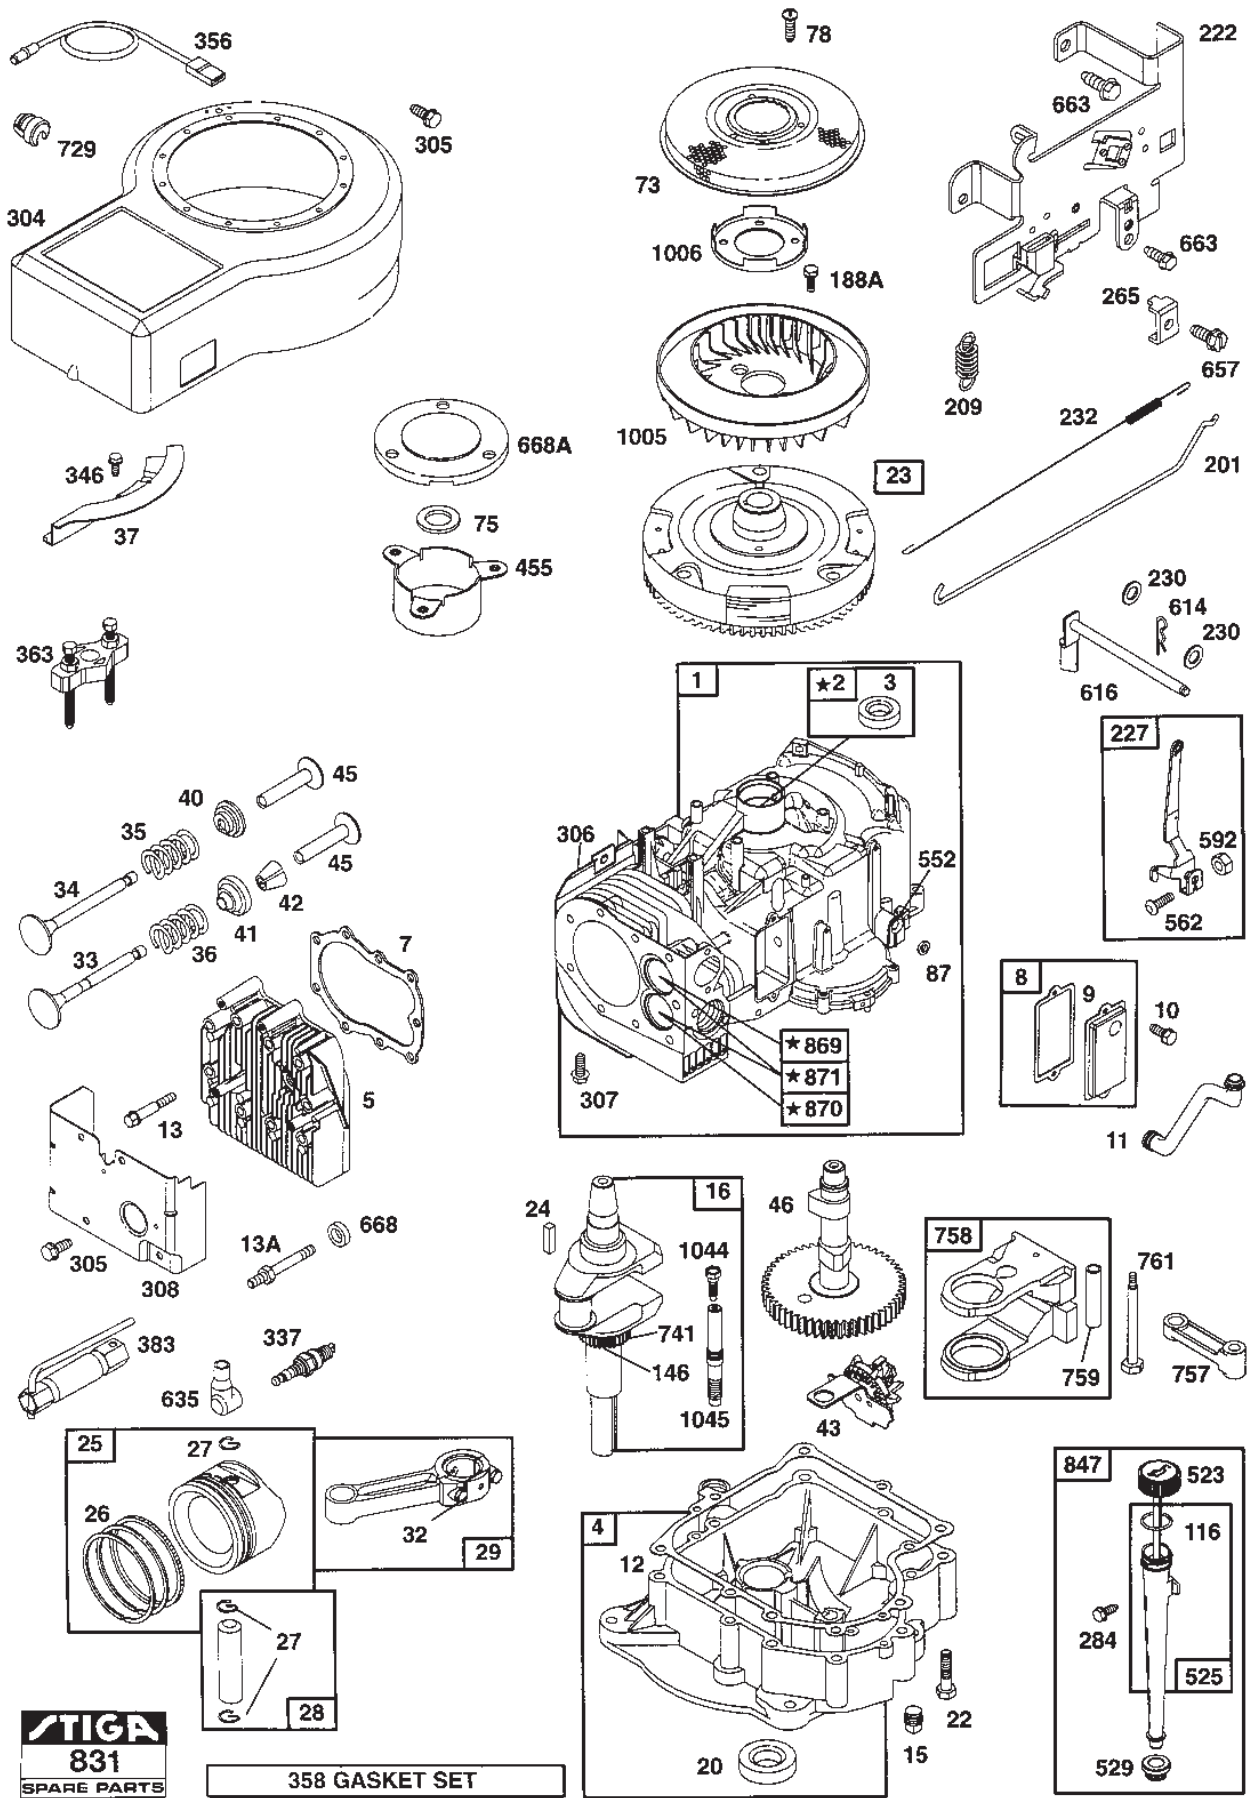

STIGA
831
SPARE PARTS

358 GASKET SET

Utgåva Issue 46 - 2014		Cylinder Vevhus	Cylinder Crankcase		
Pos. Fig.	Antal Quantity	Art nr Part No	Benämning	Description	Anmärkning Notes
1	1	496413	Cylinder	Cylinder	
2	1	399265	Bussning	Bushing	
3	1	391086	Tätning	Seal	
4	1	494238	Vevhus	Oil sump	
5	1	494240	Topplöck	Cylinder Head	
7	1	271866	Packning	Gasket	
8	1	495735	Vevhusventilation	Breather	
9	1	27803	Packning	Gasket	
10	2	94621	Skruv	Screw	
11	1	281246	Rör	Tube	
12	1	271916	Packning	Gasket	
13	2	94776	Stud	Stud	
13	7	94622	Skruv	Screw	
15	1	94239	Oil drain plug	Oil drain plug	
16	1	495162	Crankshaft	Crankshaft	
20	1	291675	Tätning	Oil seal | Oil Seal	
22	8	94624	Skruv	Screw	
23	1	492326	Flywheel	Flywheel	
24	1	222698	Kil	Key	
25	1	499282	Kolv	Piston	
26	1	391780	Ring set	Ring set	
27	2	263129	Lasring	Lock	
28	1	498319	Kolvsprint	Piston Pin	
29	1	490348	Vevstake kpl	Connecting rod assy	
32	2	95017	Skruv	Screw	
33	1	262246	Utblåsningsventil	Exhaust valve	
34	1	262247	Insugningsventil	Intake valve	
35	1	65906	Ventilfjäder-insug	Valve spring-intake	
36	1	26828	Ventilfjäder-utblas	Valve spring-exhaust	
37	1	224502	Guard	Guard	
40	1	221596	Hallare	Retainer	
41	1	292260	Rotator	Rotocoil	
42	2	494553	Retainer	Retainer	
43	1	490815	Oljekastardrev	Oil slinger gear	
45	2	262248	Ventillyftare	Valve tappet	
46	1	212897	Kamaxel	Camshaft	
73	1	224517	Nät	Screen	
75	1	225136	Bricka	Washer	
78	3	94626	Skruv	Screw	
87	1	491323	Oil seal	Oil seal	
116	1	270920	Tätning	Seal	
146	1	94196	Kil	Key	
188	2	94627	Skruv	Screw	
201	1	262767	Governor link	Governor link	
209	1	261306	Fjäder	Spring	
222	1	495611	Governor plate	Governor plate	
227	1	493935	Arm	Lever	
230	1	94927	Bricka	Washer	
232	1	262785	Fjäder	Spring