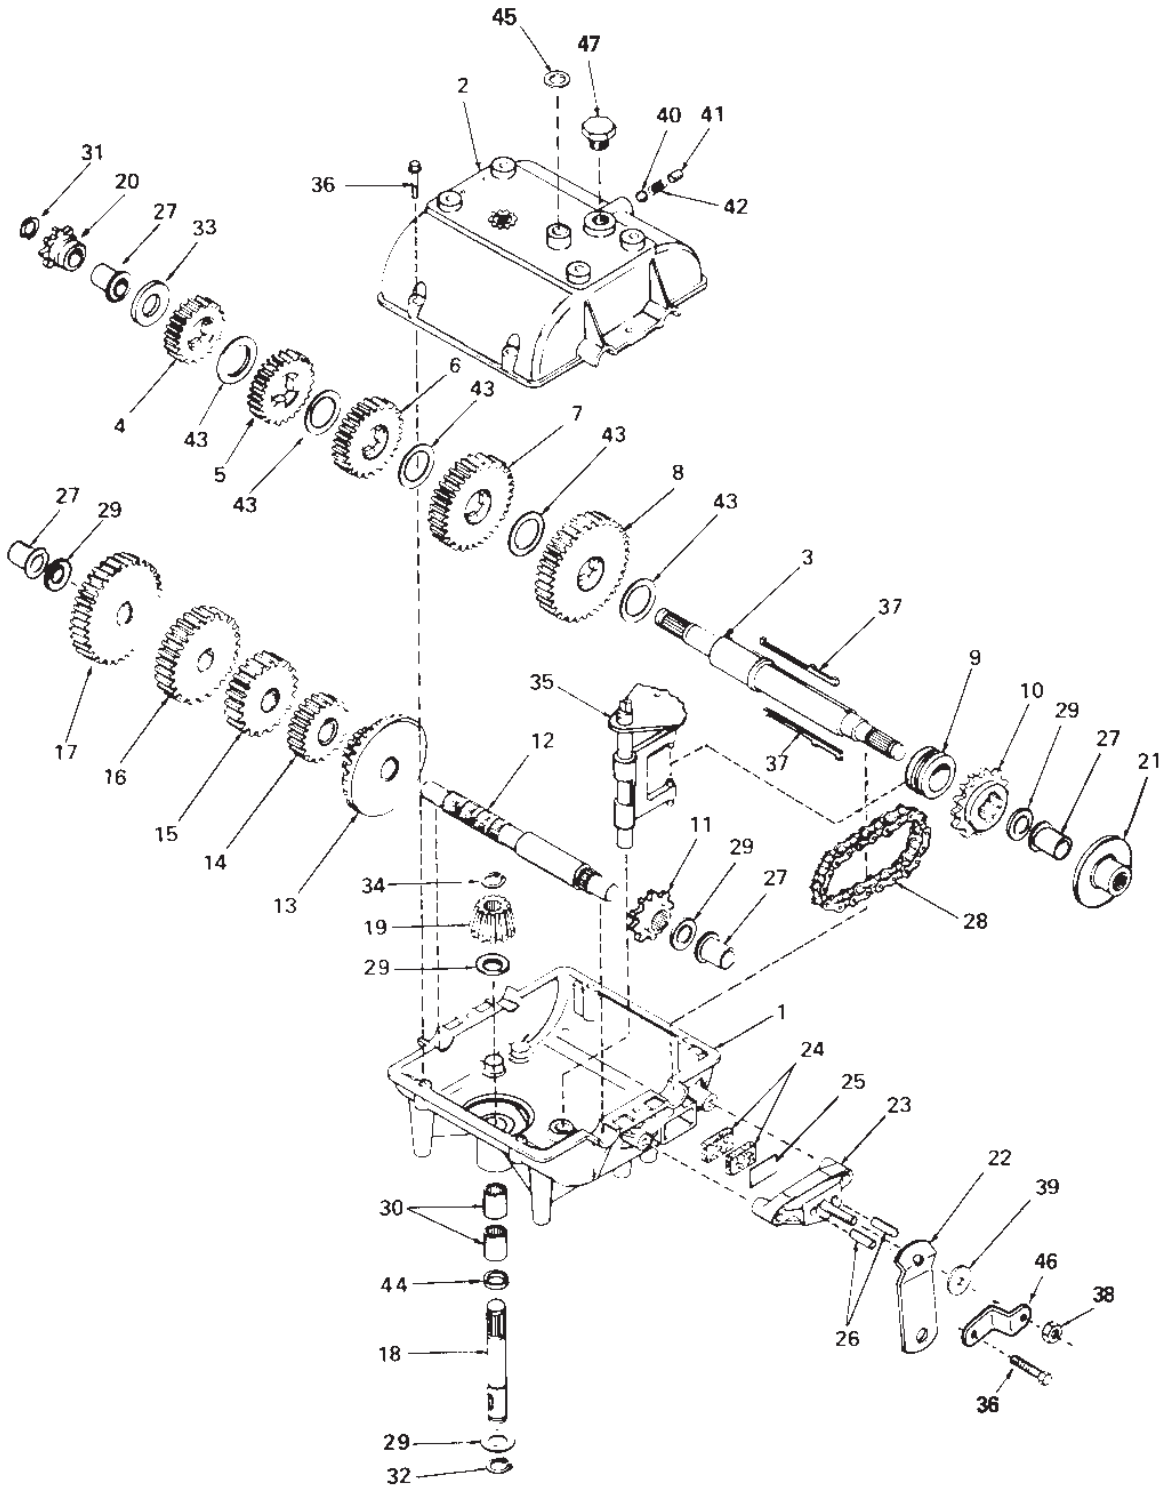

Utgåva Issue 46 - 2014		Tecumseh Peerless Väckellåda 781A		Tecumseh Peerless Gear Box 781A	
Pos. Fig.	Antal Quantity	Art nr Part No	Benämning	Description	Anmärkning Notes
25	1	790007	Tryckplatta	Brake pad plate	/781A
25	1	P000-7900-07	Tryck platta	Brake plate	/781A
26	2	786026	StyrSprint | Styrpinne	Dowel pin	/781A
26	2	P000-7860-26	TryckSprint	Dowel pin	/781A
27	4	780105	Bussning	Bushing	/781A
27	4	P007-8010-5A	Bussning	Bushing	/781A
28	1	786081	Kedja	Chain	24 länk/link/781A
28	1	P000-7860-81	Kedja	Chain	24 länk/link/781A
29	5	780072	Bricka	Thrust Washer	/781A
29	5	P000-7800-72	Bricka	Washer	/781A
30	2	780086	Nallager	Needle bearing	/781A
30	2	P000-7800-86	Nallager	Needle Bearing	/781A
31	1	792072	Circlip	Circlip	/781A
31	1	P000-7920-72	Retaining ring	Retaining ring	/781A
32	1	792035	Lasring	Retainer ring	/781A
32	1	P000-7920-35	Lasring	Retaining ring	/781A
33	1	780109	Bricka	Washer	/781A
33	1	P000-7801-09	Bricka	Washer	/781A
34	1	788040	Lasring	Retainer ring	/781A
34	1	P000-7880-40	Lasring	Retaining ring	/781A
35	1	784267	Shift rod	Shift rod	/781A
35	1	P000-7842-67	Shift rod	Shift rod	/781A
36	8	792073	Skruv	Screw	/781A
36	8	P000-7920-73	Skruv	Screw	/781A
37	2	792089	Kil	Key	/781A
37	2	P007-9208-9A	Kil	Key	/781A
38	1	792075	Lasmutter	Nut	/781A
38	1	P000-7920-75	Mutter	Nut	/781A
39	1	792076	Planbricka | Bricka	Flat washer | Washer	/781A
39	1	P000-7920-76	Bricka	Washer	/781A
40	1	792077	Kula	Steel ball	/781A
40	1	P000-7920-77	Kula	Ball	/781A
41	1	792078	Skruv	Screw	/781A
41	1	P000-7920-78	Skruv	Screw	/781A
42	1	792079	Fjäder	Spring	/781A
42	1	P000-7920-79	Fjäder	Spring	/781A
43	5	780108	Bricka	Thrust Washer	/781A
43	5	P000-7801-08	Bricka	Washer	/781A
44	1	792001	O-ring	O-ring	/781A
44	1	P000-7920-01	O-ring	O-ring	/781A
45	1	792083	Bricka	Washer	/781A
45	1	P000-7920-83	Bricka	Washer	/781A
46	1	786086	Fäste	Brake lever bracket	/781A
46	1	P000-7860-86	Fäste	Bracket	/781A
47	1	792074	Threaded Plug	Threaded Plug	/781A
47	1	P000-7920-74	Plug	Plug	/781A
90	1	788067	Smörjfett	Grease	0.9 kg Bentonite/781A
90	1	P007-8806-7B	Grease	Grease	0.9 kg Bentonite/781A
999	1	9500-9949-00	Väckellåda 781B	Gear Box 781B	19 Villa/781A