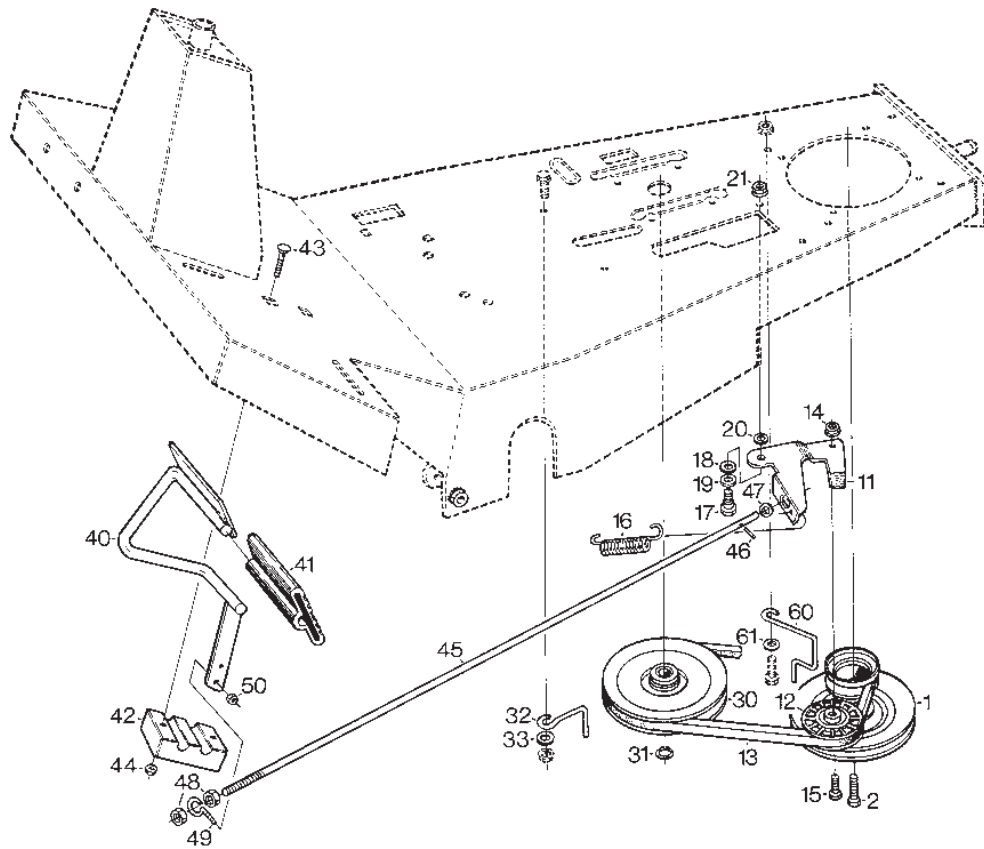

Utgåva Issue 46 - 2014		Koppling Clutch			
Pos. Fig.	Antal Quantity	Art nr Part No	Benämning	Description	Anmärkning Notes
1	1	1134-1633-01	Motorremskiva	Engine Belt Pulley	
2	1	9987-5338-12	Skruv	Screw	
11	1	1134-1631-02	Spännarm	Tension Arm	
12	1	1134-9027-01	Spännrulle (Svart)	Tension Roller (Black)	
13	1	1134-9008-01	Kilrem	V-Belt	= 9585-0050-00
14	1	9739-1031-22	Mutter	Nut	
15	1	9997-1030-16	Skruv	Screw	
16	1	1134-1949-01	Fjäder	Spring	
17	1	1134-0240-00	Skruv	Screw	
18	1	9696-0013-01	Bricka	Washer	
19	1	9699-0037-02	Bricka	Washer	
20	1	9699-0090-02	Bricka	Washer	
21	1	9739-0831-22	Mutter	Nut	
30	1	1134-1849-01	Remskiva	Belt Pulley	
31	1	9650-0016-04	Sparring Sga	Circlip	
32	1	1134-1795-01	Remhallare	Belt Stirrup	
33	1	9699-0090-02	Bricka	Washer	
40	1	1134-2123-02	Kopplingspedal Kpl	Clutch Pedal	
41	1	1134-0269-00	Pedalgummi	Pedal Rubber	
42	1	1134-1927-01	Lager 5-01	Bearing	
43	2	9898-0635-12	Skruv	Screw	
44	2	9739-0631-22	Mutter	Nut	
45	1	1134-1931-01	Kopplingsstang	Clutch Control Rod	
46	1	9595-0160-00	Spiralspnst Prym N3X16	Locating Pin	
47	1	9699-0090-02	Bricka	Washer	
48	2	9799-0831-02	Mutter	Nut	
49	1	1134-1889-01	Skruvögla	Eye Bolt	
50	1	9747-0631-02	Mutter | Lasmutter	Nut	
60	1	1134-0139-01	Remskydd	Belt Guard	
61	1	9699-0090-02	Bricka	Washer