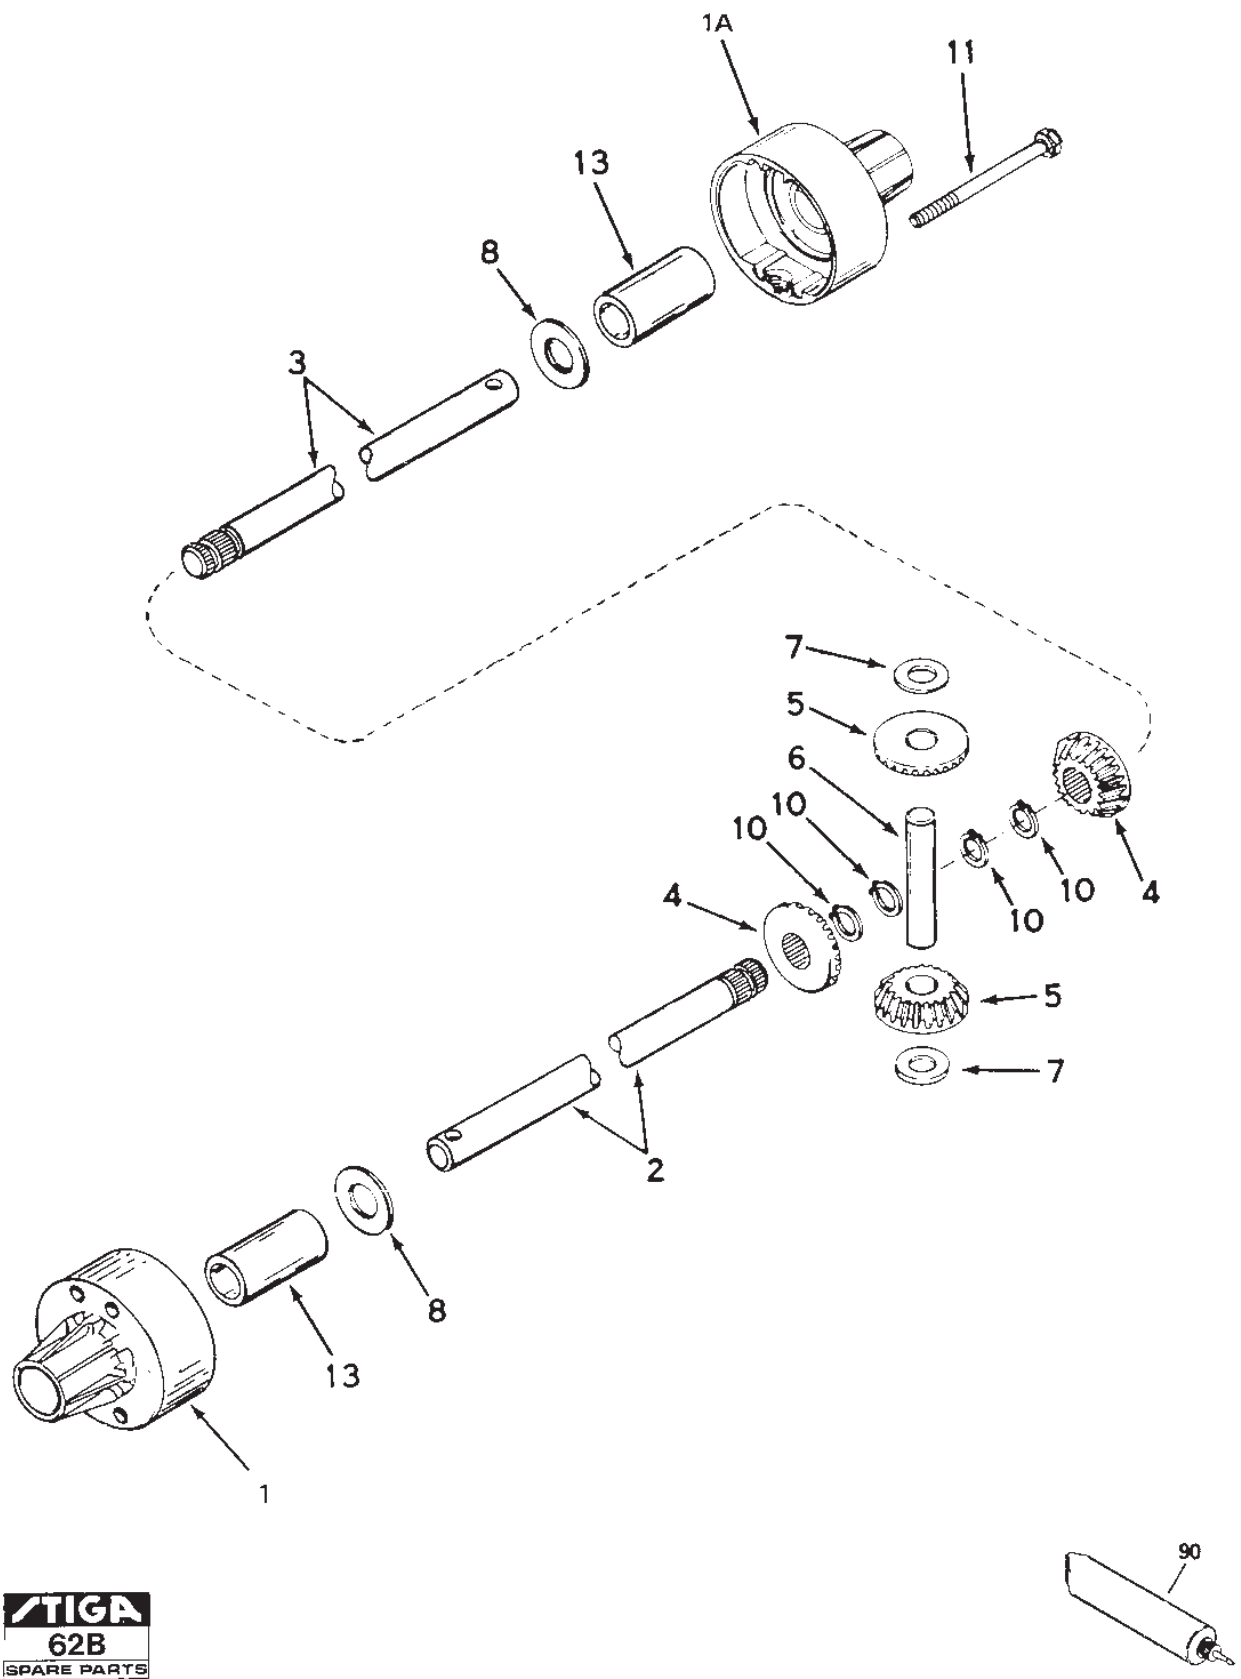

Utgåva Issue 46 - 2014		Tecumseh Peerless Differential 100-019B		Tecumseh Peerless Differential 100-019B	
Pos. Fig.	Antal Quantity	Art nr Part No	Benämning	Description	Anmärkning Notes
0	1	1134-1694-04	Differentiell	Differential	Villa
0	1	1134-5014-01	Differentiell	Differential	
1	1	774344	Hus	Housing	Inkl. pos. 13
1	1	774659	Hus	Housing	Inkl. pos. 13
1	1	774345	Hus	Housing	Inkl. pos. 13
1	1	774660	Hus	Housing	Inkl. pos. 13
1	1	P000-7743-45	Housing	Housing	
1	1	P000-7743-44	Housing	Housing	
2	1	774740	Axel	Axle	8-13/16" (224 mm)
2	1	P000-7747-40	Axel	Axle	224 mm
2	1	775118	Axel	Axle	11-27/32" (301 mm)
3	1	774741	Axel	Axle	420 mm
3	1	P000-7747-41	Axel	Axle	420 mm
3	1	775119	Axel	Axle	19-19/32" (498 mm)
4	2	778221	Bevel gear	Bevel gear	
4	2	778368	Drev	Bevel gear	
4	2	P000-7782-21	Drev	Bevel gear	
5	2	778068	Bevel pinion gear	Bevel pinion gear	
5	2	778368	Drev	Bevel gear	
5	2	P000-7780-68	Drev	Gear	
6	1	786040	Stift	Drive pin	
6	1	P000-7860-40	Stift	Drive pin	
7	2	780096	Bricka	Washer	
7	2	P000-7800-96	Bricka	Washer	
8	2	780001	Bricka	Washer	
8	2	P000-7800-01	Bricka	Washer	
10	4	792125	Lasring	Retainer ring	
10	4	P000-7921-25	Lasring	Snap ring	
11	4	792041	Skruv	Screw	
11	4	P000-7920-41	Skruv	Screw	
13	2	780077	Bussning	Bushing	
13	2	P000-7800-77	Bussning	Bushing	
90	1	788067	Smörjfett	Grease	Bentonite
90	1	P007-8806-7B	Grease	Grease	0.9 kg Bentonite