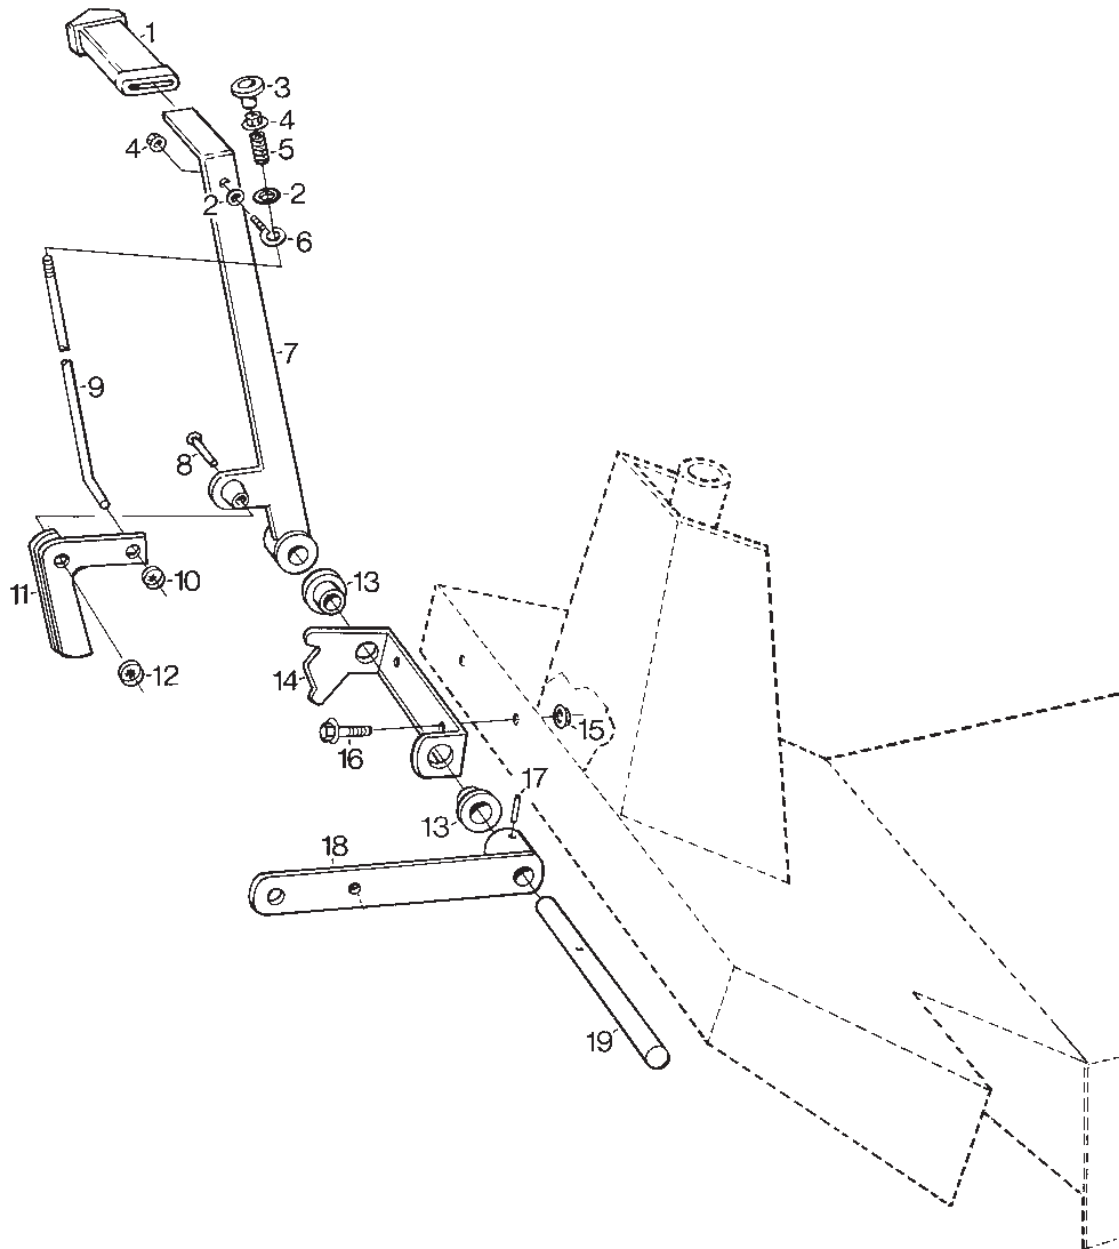

Utgåva Issue 46 - 2014		Manuell Redskapslyft		Manual Lifting Device	
Pos. Fig.	Antal Quantity	Art nr Part No	Benämning	Description	Anmärkning Notes
0	1	1134-1437-02	röds kapslyft Smst Villa	Accessory Ricing Device	
1	1	9403-0110-01	Höjdinst.Handtag Ej Kapad	Handle	
2	2	9699-0025-02	Bricka	Washer	
3	1	1134-0583-00	Knopp	Knob	
4	2	9739-0631-22	Mutter	Nut	
5	1	1111-0053-00	Fjäder	Spring	
6	1	1134-1889-01	Skruvögla	Eye Bolt	
7	1	1134-0859-03	Svärd	Bar	
8	1	9646-0099-22	Nit Kn 8X30	Rivet	
9	1	1134-0858-00	Tryckstang	Push Rod	
10	1	9675-0008-02	Starlockbricka	Starlock	
11	1	1134-2911-01	Lashake	Locking Pawl	
12	1	9675-0012-02	Starlock	Locking washer	
13	2	1134-2684-01	Lager	Bearing	
14	1	1134-0536-00	Lyftsegment	Locking Plate	
15	2	9739-1031-22	Mutter	Nut	
16	2	9959-1020-16	Skruv	Screw	
17	2	9595-0258-00	Spännstift	Locating Pin	
18	1	1134-1604-01	Lyftarm Kpl	Trippet	
19	1	1134-1884-01	Lyftaxel	Lifting Shaft