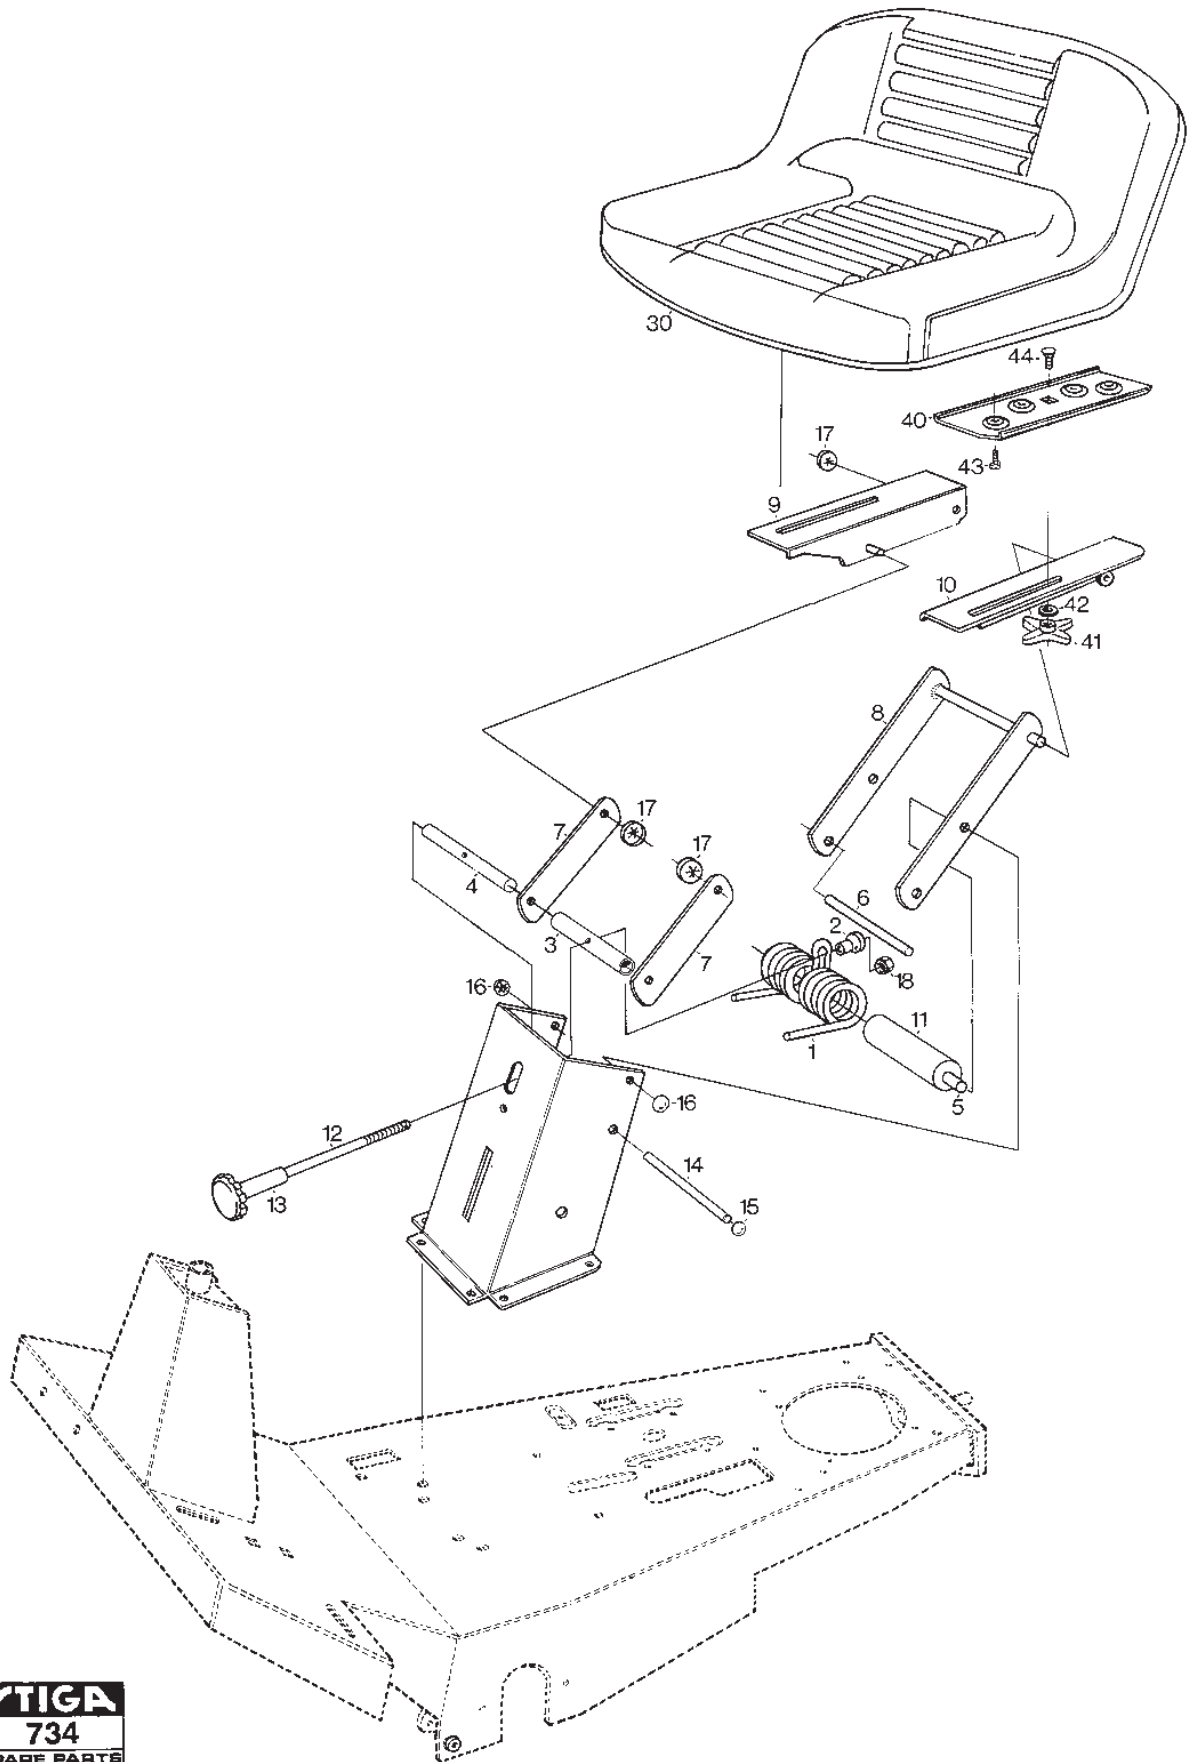

Utgåva Issue 46 - 2014		Sits Seat			
Pos. Fig.	Antal Quantity	Art nr Part No	Benämning	Description	Anmärkning Notes
1	1	1134-0015-00	Sitsfjäder	Seat spring	
2	1	1134-0493-00	Mutter	Nut	
3	1	1134-2846-01	Rör	Tube	
4	1	1134-2847-01	Mellanstag	Shaft	
5	1	1134-0022-00	Reglagestang	Control Rod	
6	1	1134-0050-00	Sitsstang	Seat Rod	
7	2	1134-1650-01	Parallellstag	Tie Bar	
8	1	1134-1652-01	Fjäder	Spring	
9	1	1134-1685-03	Sitsfäste Kpl	Seat Attachment-R.H.	USA, Canada
9	1	1134-3618-01	Sitsfäste Kpl. 5-01 14	Seat Attachment-R.H.	
10	1	1134-1685-04	Sitsfäste Kpl	Seat Attachment-L.H.	USA, Canada
10	1	1134-3618-02	Sitsfäste Kpl. 5-01 14	Seat Attachment-L.H.	
11	1	1134-1883-01	Axel	Axle	
12	1	1134-2163-01	Spännstang Kpl.	Rod	
13	1	1134-2166-01	Distans	Spacer	
14	1	1134-2454-01	Axel	Shaft	
15	2	9672-0006-02	Starlock	Lock washer	
16	2	9672-0004-02	Starlock	Starlock	
17	4	9675-0017-02	Lasbricka	Starlock	
18	2	9799-0831-02	Mutter	Nut	
30	1	1134-2541-01	Sits Suburban	Seat	
30	1	1134-2541-01	Sits Suburban	Seat	
40	2	1134-2961-01	Sitsadapter 5-01 24	Seat Adapter	
41	2	1134-1711-01	Knopp	Knob	
42	2	9699-0062-02	Bricka	Washer	
43	4	9988-3616-16	Skruv	Screw	
44	2	9898-0820-16	Skruv	Screw