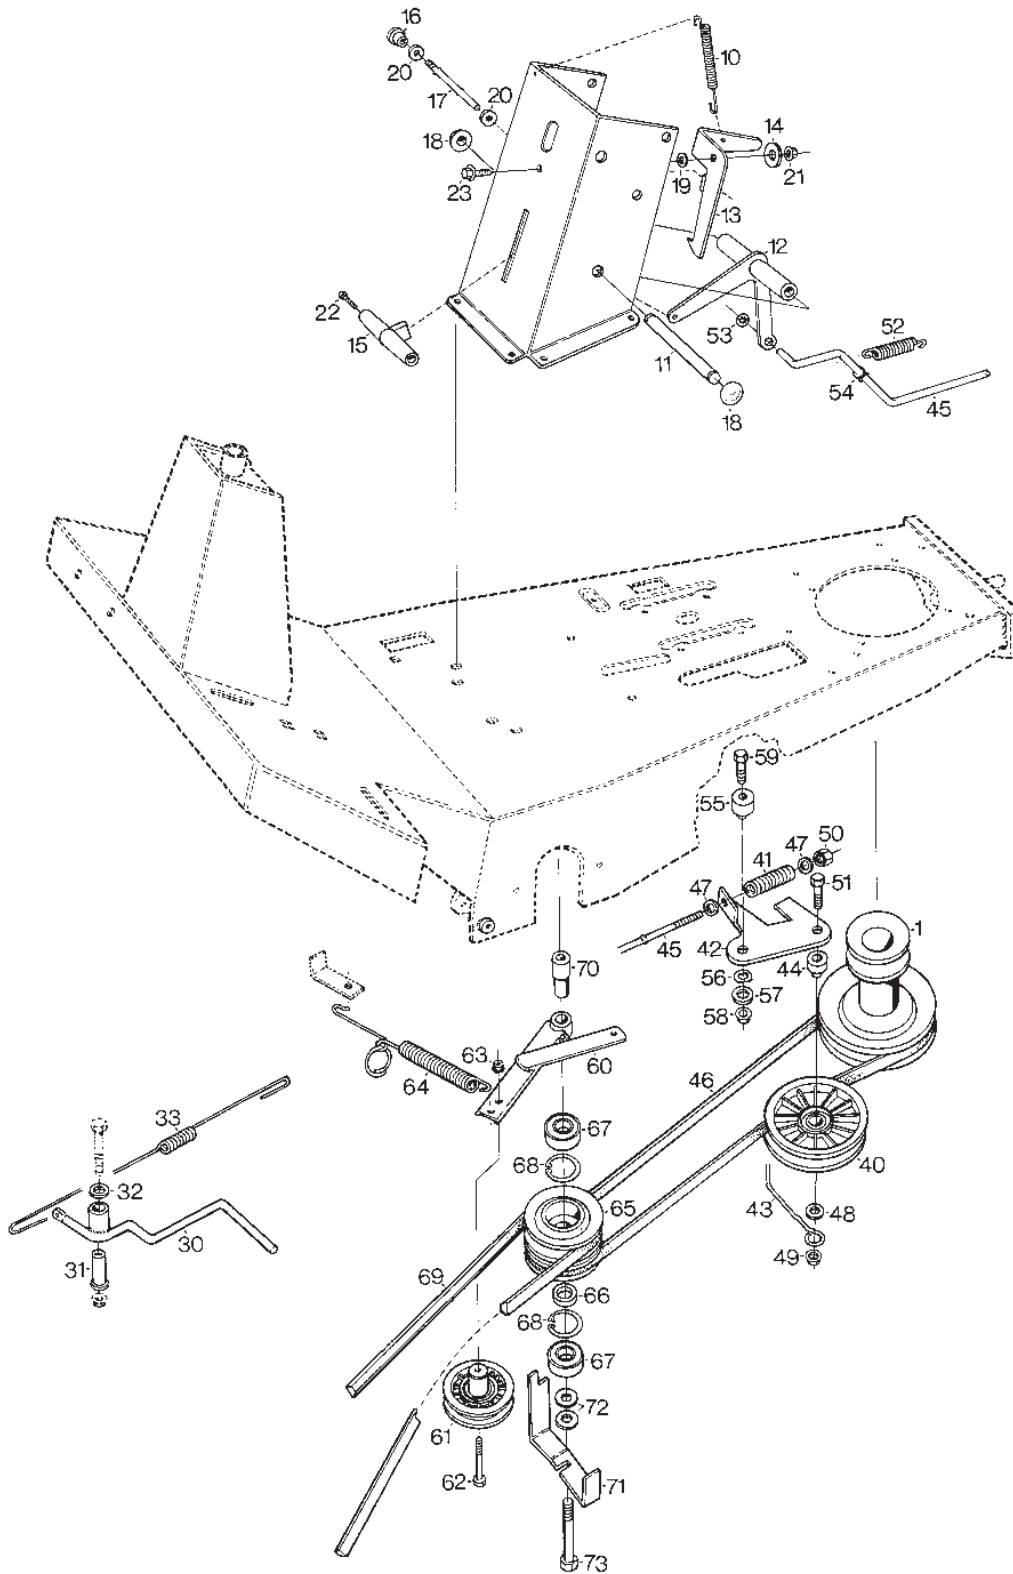

Utgåva Issue 46 - 2014		Power Take-Off			
Pos. Fig.	Antal Quantity	Art nr Part No	Benämning	Description	Anmärkning Notes
69	1	1134-9031-01	Kilrem	V-Belt	= 9585-0072-00
70	1	1134-1839-01	Mellanaxel	Shaft	
71	1	1134-1569-01	Remstyrning	Belt Guide	
72	2	9699-0035-02	Bricka	Washer	
73	1	9997-1080-12	Skruv	Screw