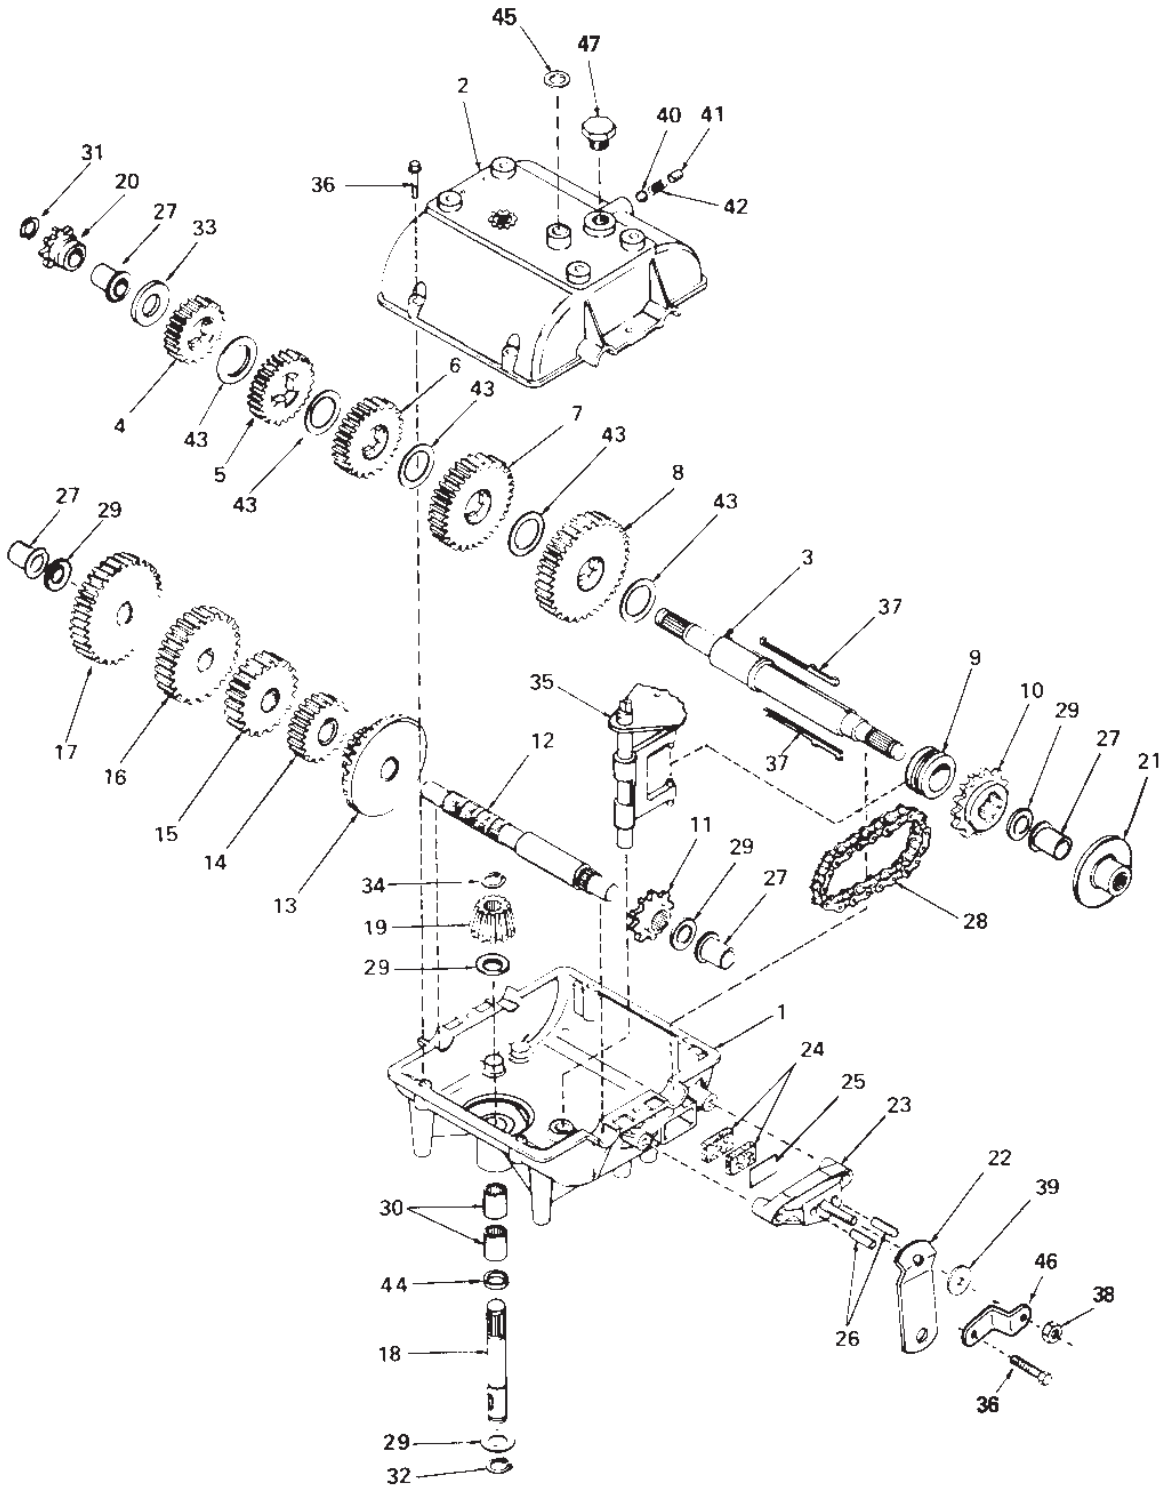

Utgåva Issue 46 - 2014		Tecumseh Peerless Väckellåda 781A		Tecumseh Peerless Gear Box 781A	
Pos. Fig.	Antal Quantity	Art nr Part No	Benämning	Description	Anmärkning Notes
0	1	9500-9949-00	Väckellåda 781B	Gear Box 781B	19 Villa/781A
1	1	770061	Case	Case	/781A
1	1	P007-7006-1A	Case	Case	/781A
2	1	772083	Cover	Cover	/781A
2	1	P007-7208-3A	Cover	Cover	/781A
3	1	776217	Axel	Shaft	/781A
3	1	P000-7762-17	Axel	Shaft	/781A
4	1	778121	Gear	Gear	20T/781A
4	1	P007-7812-1A	Drev	Gear	20T/781A
5	1	778122	Drev	Gear	22T/781A
5	1	P007-7812-2A	Drev	Gear	22T/781A
6	1	778123	Gear	Gear	25T/781A
6	1	P007-7812-3A	Drev	Gear	25T/781A
7	1	778124	Gear	Gear	30T/781A
7	1	P007-7812-4A	Drev	Gear	30T/781A
8	1	778125	Drev	Gear	35T/781A
8	1	P000-7781-25	Gear	Gear	35T/781A
9	1	784266	Collar	Collar	/781A
9	1	P000-7842-66	Hylsa	Collar	/781A
10	1	786083	Sprocket	Sprocket	18T/781A
10	1	P000-7860-83	Kedjehjul	Sprocket	18T/781A
11	1	786082	Sprocket	Sprocket	9T/781A
11	1	P000-7860-82	Kedjehjul	Sprocket	9T/781A
12	1	776134	Axel	Shaft	/781A
12	1	P000-7761-34	Axel	Shaft	/781A
13	1	778109	Gear	Gear	42T+15T/781A
13	1	P000-7781-09	Gear	Gear	42T+15T/781A
14	1	778126	Gear	Gear	20T/781A
14	1	P007-7812-6A	Drev	Gear	20T/781A
15	1	778127	Gear	Gear	25T/781A
15	1	P007-7812-7A	Drev	Gear	25T/781A
16	1	778128	Drev	Gear	28T/781A
16	1	P007-7812-8A	Drev	Gear	28T/781A
17	1	778129	Drev	Gear	30T/781A
17	1	P007-7812-9A	Drev	Gear	30T/781A
18	1	776135	Ingaende axel	Input shaft	/781A
18	1	P000-7761-35	Axel	Shaft	/781A
19	1	778113	Drev	Pinion	/781A
19	1	P007-7811-3A	Drev	Bevel pinion	/781A
20	1	786114	Sprocket	Sprocket	/781A
20	1	P000-7861-14	Sprocket	Sprocket	/781A
21	1	790003	Bromsskiva	Brake Disc	/781A
21	1	P000-7900-03	Bromsskiva	Brake Disc	/781A
22	1	790033	Bromsarm	Brake Lever	/781A
22	1	P000-7900-33	Bromsarm	Brake Lever	/781A
23	1	790025	Hallare	Brake pad holder	/781A
23	1	P000-7900-25	Hallare	Holder	/781A
24	2	790006	Brake pad	Brake pad	/781A
24	2	P000-7900-06	Bromsbelägg	Brake pad	/781A