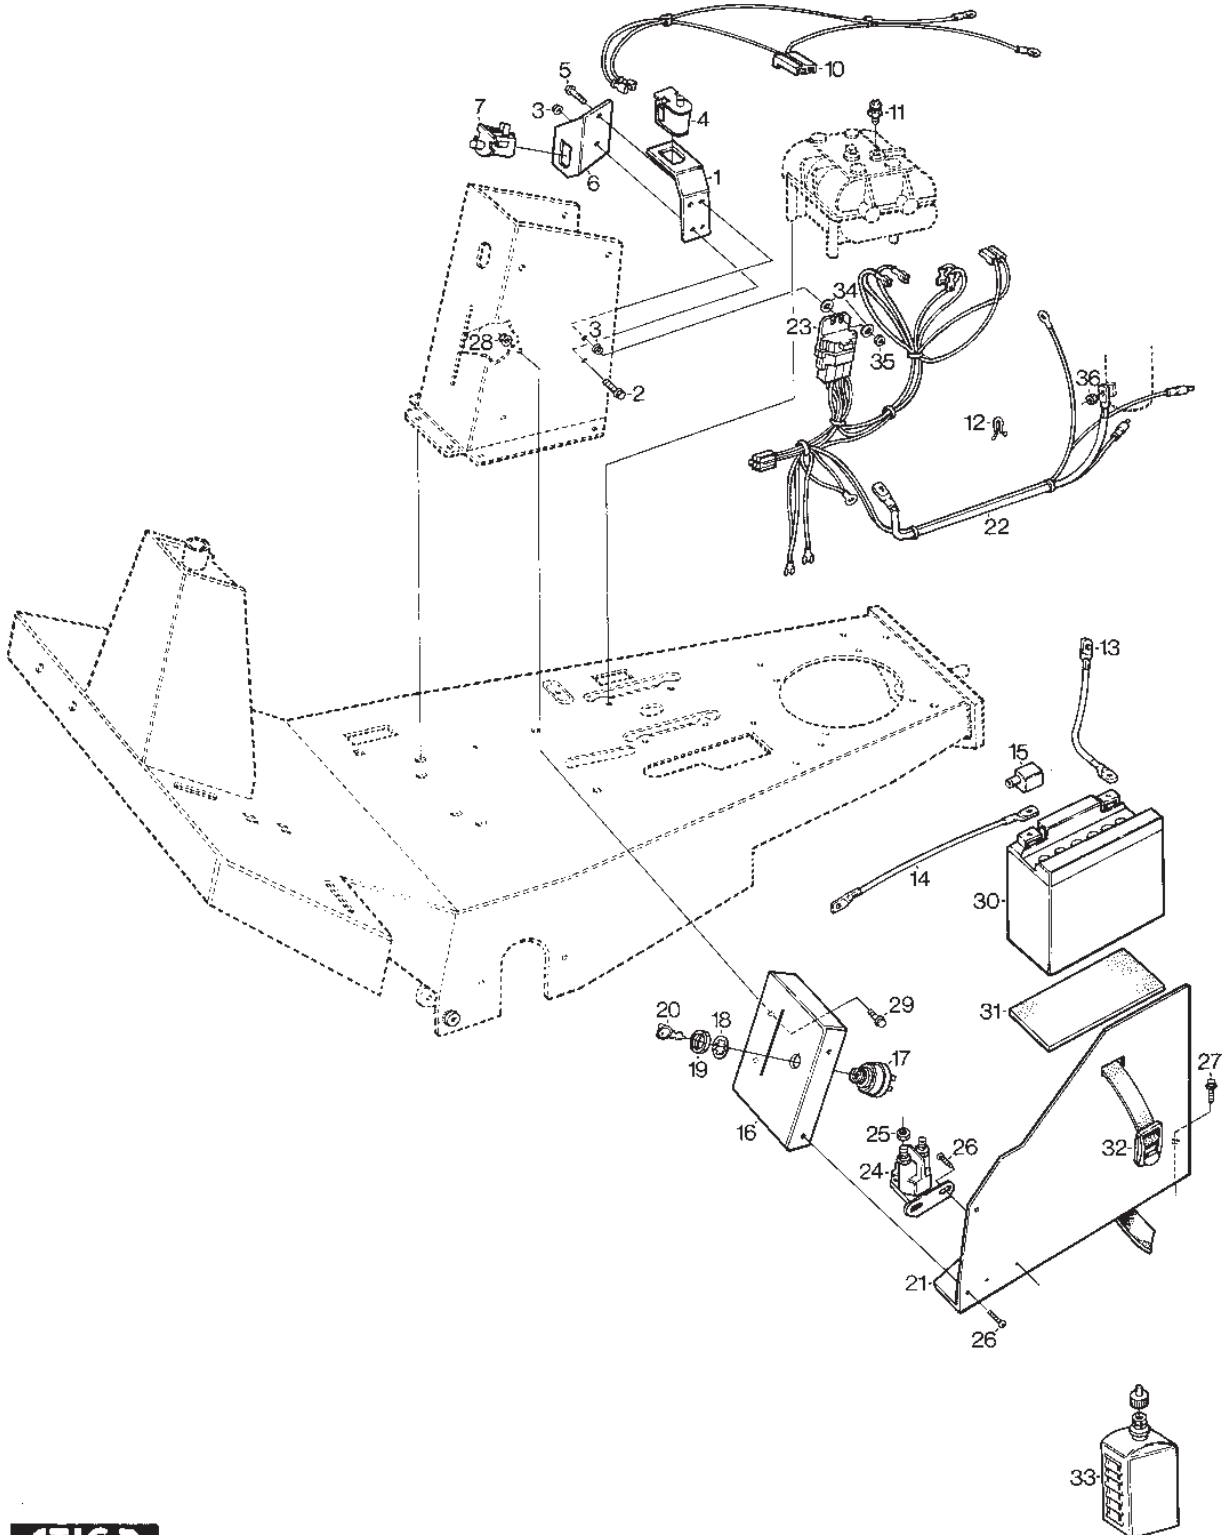

Utgåva Issue 46 - 2014		Esystem Electrical System			
Pos. Fig.	Antal Quantity	Art nr Part No	Benämning	Description	Anmärkning Notes
1	1	1134-3251-02	Fäste	Bracket	
2	1	9959-0616-16	Skruv	Screw	L = 16 mm (USA,CAN)
2	1	9959-0616-16	Skruv	Screw	L = 16 mm (USA,CAN)
2	2	9959-0612-16	Skruv	Screw	L = 12 mm
3	2	9739-0631-22	Mutter	Nut	
4	1	1134-3156-02	Brytare (gra)	Switch	
5	1	9997-0625-16	Skruv	Screw	
6	1	1134-3551-01	Brytarfäste	Attachment	USA, Canada
7	1	1134-3156-01	Brytare	Switch	USA, Canada
11	1	9400-0105-01	Brytare	Switch	
12	1	1134-3204-01	Twistögla	Cable Holder	
13	1	1131-1455-00	Batterikabel (-)	Battery Cable (-)	
14	1	1134-0234-01	Batterikabel (+)	Battery Cable (+)	
15	1	1134-2310-01	Batteriskydd	Guard Cap (+)	
16	1	1134-1594-01	Instrumentpanel	Panel	
17	1	1134-1814-01	Tändningslas Kpl Service	Starter Switch Assy.	
18	1	1134-2853-01	Bricka	Washer	
19	1	1134-2852-01	Mutter	Nut	
20	1	1134-2848-01	Tändningsnyckel	Ignition Key	
21	1	1134-1922-01	Batteriplatta	Battery Plate	
22	1	1134-3622-01	Kablage Villa Oversea	Harness	USA, Canada
22	1	1134-3622-01	Kablage Villa Oversea	Harness	USA, Canada
22	1	1134-3621-01	Kabelhärva	Harness	
23	1	1134-3623-02	Interlockkrets	Interlock Module	
24	1	1134-2962-01	Solenoid Kpl Service	Solenoid	
25	2	9794-5131-02	Mutter	Nut	
26	4	9849-8009-16	Skruv	Screw	
26	4	9849-8009-16	Skruv	Screw	
27	1	9942-0612-16	Skruv	Screw	
28	2	9739-0631-22	Mutter	Nut	
29	2	9959-0612-16	Skruv	Screw	
30	1	9400-0086-00	Batteri	Battery	
31	1	1134-2333-01	Batteriunderlägg	Battery Pad	
32	1	9400-0064-02	Batterihallare	Battery Holder	
33	1	1134-3300-01	Batterisyra	Battery Acid	2 x 0.85 liter
34	2	9699-0060-02	Bricka	Washer	
35	1	9747-0631-02	Mutter | Lasmutter	Nut	
36	1	9795-3531-02	Mutter	Nut