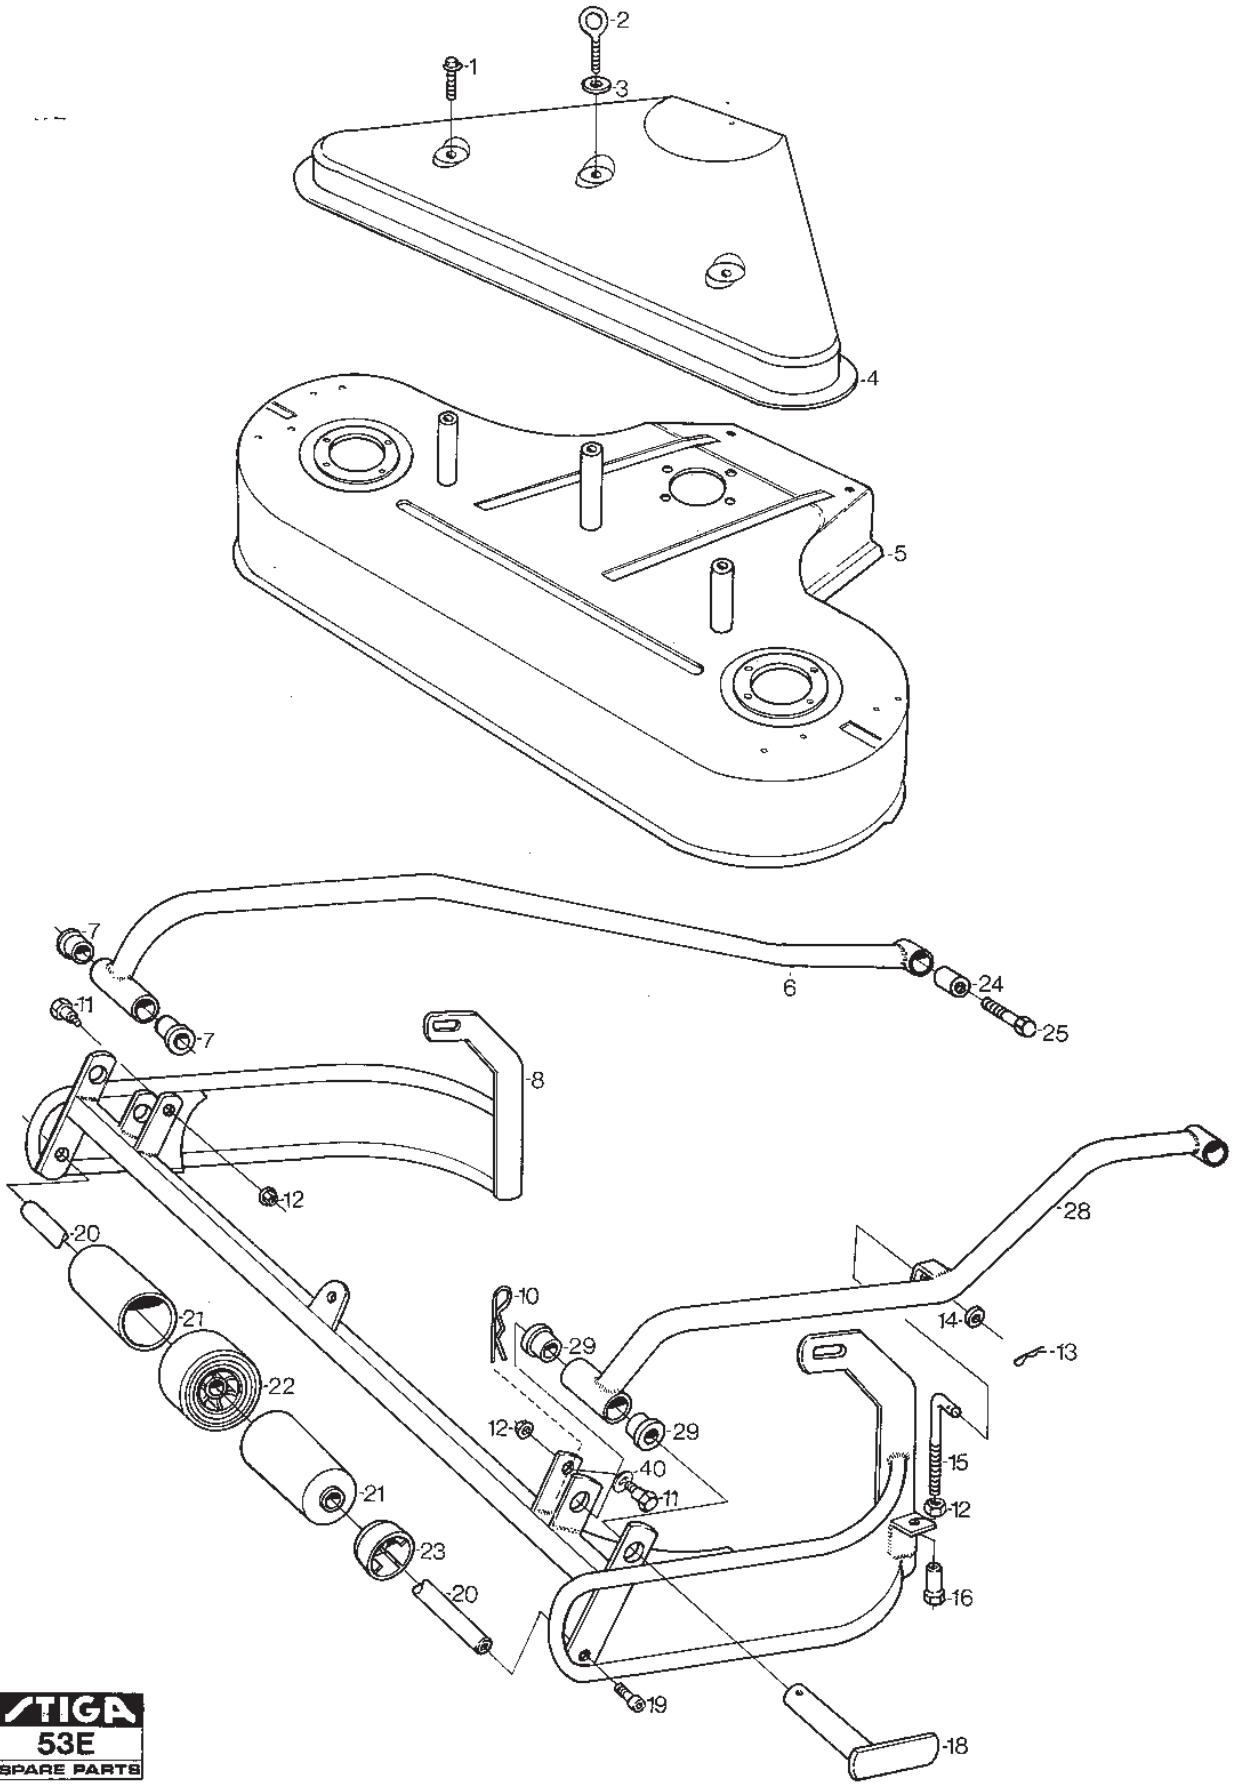

Utgåva Issue 40 - 2014		Klippaggregat 85B Ram		Mower Deck 85B Frame	
Pos. Fig.	Antal Q.ty	Art nr Part No	Benämning	Description	Anmärkning Notes
1	2	9942-0816-16	Skruv	Screw	
2	1	1134-1889-01	Skruvögla	Eye Bolt	
3	1	9699-0100-02	Bricka	Flat washer	
4	1	1134-1596-01	Transmissionskåpa5-01	Transmission Casing	
5	1	1134-1448-01	Kåpa Kpl 1-00 01	Cutterpan Villa	
6	1	1134-1761-04	Aggr Fäste Kpl Höger	Attaching Arm (Right)	
7	1	1134-9024-01	Lager (4 St)	Bearing	
8	1	1134-1614-02	Ram Kpl 1-00 01	Frame	
10	2	9598-0003-02	Spring Pin	Spring Pin	
11	2	1134-0240-00	Skruv	Screw	
12	4	9739-0831-22	Mutter	Nut	
13	2	9598-0002-02	Spring Pin	Spring Pin	
14	2	9699-0056-02	Bricka	Washer	
15	2	1134-1616-01	Skruv	Screw	
16	2	1134-1585-01	Justermutter	Nut	
18	2	1134-1580-01	Handtag Kpl	Handle	
19	2	9935-1020-16	Skruv	Screw	
20	1	1134-0304-02	Axel F Stödrullar	Shaft Cutterhead	
21	6	1134-0299-00	Skyddsruhle	Guard Roller	
22	3	1134-0305-00	Stödhjul	Casing Wheel	
23	4	1134-1630-01	Skyddsruhle 5-01	Guard Roller	
24	2	1134-1726-01	Hylsa	Sleeve	
25	2	9997-1055-12	Skruv	Screw	
28	1	1134-1761-03	Aggr Fäste Kpl Vänster	Attaching Arm (Left)	
29	1	1134-9024-01	Lager (4 St)	Bearing	
40	2	9665-0002-00	Bricka	Washer